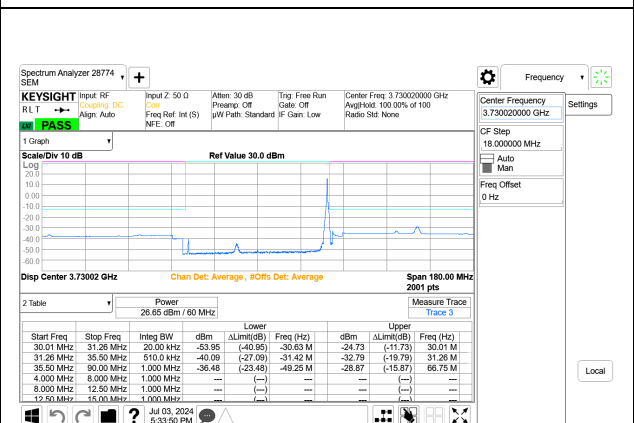

5G NR n77 50MHz BPSK Low Channel RB128-0 Port A

5G NR n77 50MHz BPSK Mid Channel RB128-0 Port A, ID: 32546

5G NR n77 50MHz BPSK Low Channel RB128-0 Port B

5G NR n77 50MHz BPSK Mid Channel RB128-0 Port B, ID: 32546

5G NR n77 50MHz BPSK Low Channel RB128-0 Port A+B

5G NR n77 50MHz BPSK Mid Channel RB128-0 Port A+B, ID: 32546

Intentionally Blank

5G NR n77 60MHz BPSK Low Channel RB1-0 Port A

5G NR n77 60MHz BPSK Low Channel RB1-161 Port A

5G NR n77 60MHz BPSK Low Channel RB1-0 Port B

5G NR n77 60MHz BPSK Low Channel RB1-161 Port B

5G NR n77 60MHz BPSK Low Channel RB1-0 Port A+B

5G NR n77 60MHz BPSK Low Channel RB1-161 Port A+B

5G NR n77 60MHz BPSK Middle Channel RB1-0 Port A