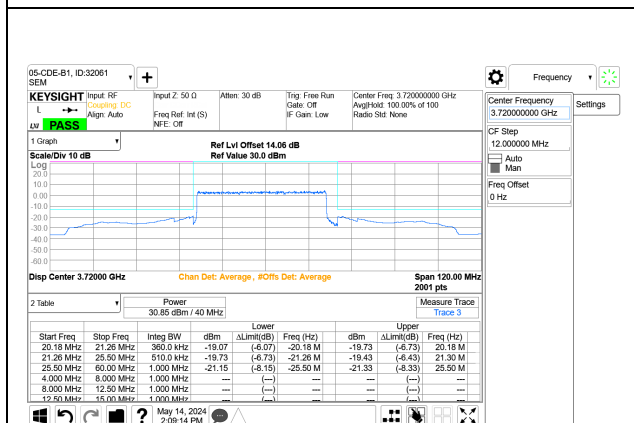

5G NR n77 40MHz BPSK Low Channel RB105-0 Port A

5G NR n77 40MHz BPSK Mid Channel RB105-0 Port A

5G NR n77 40MHz BPSK Low Channel RB105-0 Port B

5G NR n77 40MHz BPSK Mid Channel RB105-0 Port B

5G NR n77 40MHz BPSK Low Channel RB105-0 Port A+B

5G NR n77 40MHz BPSK Mid Channel RB105-0 Port A+B

Intentionally Blank

5G NR n77 50MHz BPSK Low Channel RB1-0 Port A

5G NR n77 50MHz BPSK Low Channel RB1-132 Port A

5G NR n77 50MHz BPSK Low Channel RB1-0 Port B