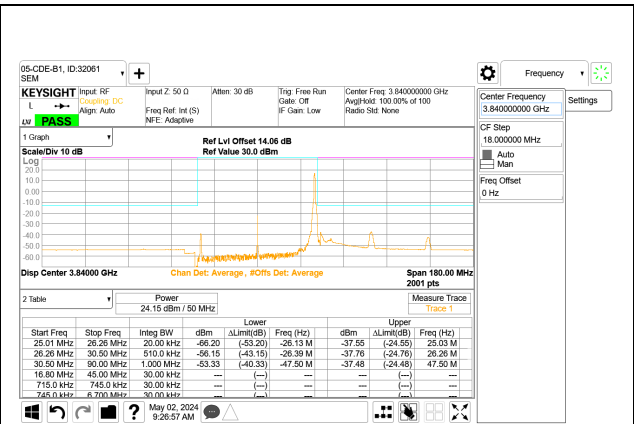

5G NR n77 40MHz BPSK Mid Channel RB105-0 Port A+B

Intentionally Blank

5G NR n77 50MHz BPSK Low Channel RB1-0 Port A

5G NR n77 50MHz BPSK Low Channel RB1-132 Port A

5G NR n77 50MHz BPSK Low Channel RB1-0 Port B

5G NR n77 50MHz BPSK Low Channel RB1-132 Port B

5G NR n77 50MHz BPSK Low Channel RB1-0 Port A+B

5G NR n77 50MHz BPSK Low Channel RB1-132 Port A+B

5G NR n77 50MHz BPSK Middle Channel RB1-0 Port A

5G NR n77 50MHz BPSK Mid Channel RB1-132 Port A

5G NR n77 50MHz BPSK Middle Channel RB1-0 Port B

5G NR n77 50MHz BPSK Mid Channel RB1-132 Port B

5G NR n77 50MHz BPSK Middle Channel RB1-0 Port A+B

5G NR n77 50MHz BPSK Mid Channel RB1-132 Port A+B

5G NR n77 50MHz BPSK High Channel RB1-0 Port A