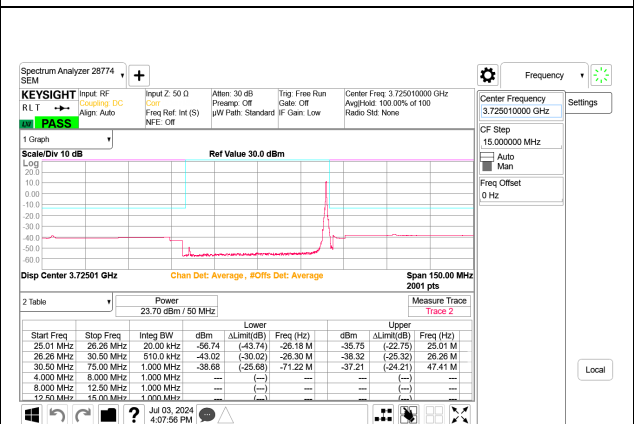

5G NR n77 40MHz BPSK Low Channel RB105-0 Port A

5G NR n77 40MHz BPSK Mid Channel RB105-0 Port A

5G NR n77 40MHz BPSK Low Channel RB105-0 Port B

5G NR n77 40MHz BPSK Mid Channel RB105-0 Port B

5G NR n77 40MHz BPSK Low Channel RB105-0 Port A+B

5G NR n77 40MHz BPSK Mid Channel RB105-0 Port A+B

Intentionally Blank

5G NR n77 50MHz BPSK Low Channel RB1-0 Port A

5G NR n77 50MHz BPSK Low Channel RB1-132 Port A

5G NR n77 50MHz BPSK Low Channel RB1-0 Port B

5G NR n77 50MHz BPSK Low Channel RB1-132 Port B

5G NR n77 50MHz BPSK Low Channel RB1-0 Port A+B

5G NR n77 50MHz BPSK Low Channel RB1-132 Port A+B

5G NR n77 50MHz BPSK Middle Channel RB1-0 Port A

5G NR n77 50MHz BPSK Mid Channel RB1-132 Port A

5G NR n77 50MHz BPSK Middle Channel RB1-0 Port B

5G NR n77 50MHz BPSK Mid Channel RB1-132 Port B

5G NR n77 50MHz BPSK Middle Channel RB1-0 Port A+B

5G NR n77 50MHz BPSK Mid Channel RB1-132 Port A+B

5G NR n77 50MHz BPSK High Channel RB1-0 Port A