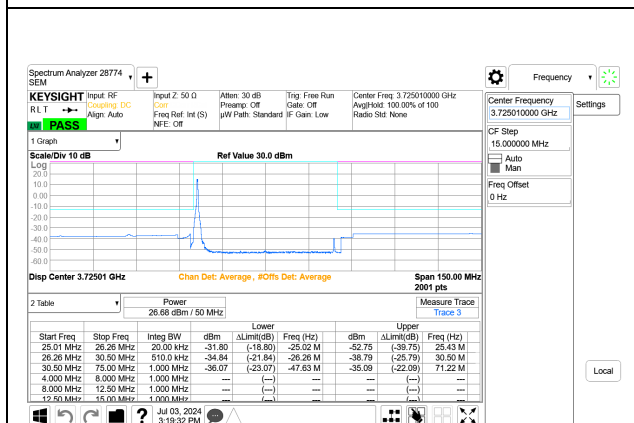

5G NR n77 40MHz BPSK Low Channel RB105-0 Port A

5G NR n77 40MHz BPSK Mid Channel RB105-0 Port A

5G NR n77 40MHz BPSK Low Channel RB105-0 Port B

5G NR n77 40MHz BPSK Mid Channel RB105-0 Port B

5G NR n77 40MHz BPSK Low Channel RB105-0 Port A+B

5G NR n77 40MHz BPSK Mid Channel RB105-0 Port A+B

Intentionally Blank

5G NR n77 50MHz BPSK Low Channel RB1-0 Port A

5G NR n77 50MHz BPSK Low Channel RB1-132 Port A

5G NR n77 50MHz BPSK Low Channel RB1-0 Port B

5G NR n77 50MHz BPSK Low Channel RB1-132 Port B

5G NR n77 50MHz BPSK Low Channel RB1-0 Port A+B

5G NR n77 50MHz BPSK Low Channel RB1-132 Port A+B

5G NR n77 50MHz BPSK Middle Channel RB1-0 Port A

5G NR n77 50MHz BPSK Mid Channel RB1-132 Port A