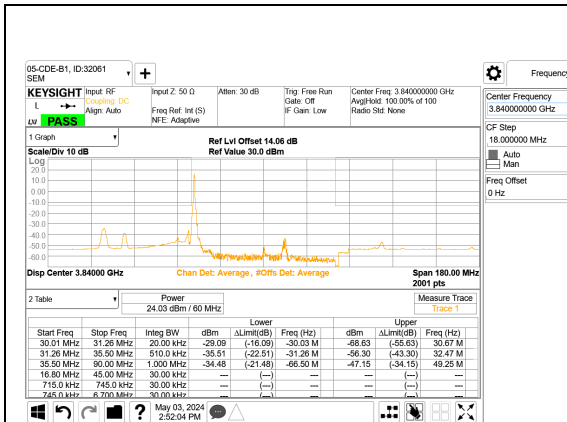

5G NR n77 50MHz BPSK Low Channel RB128-0 Port A+B

5G NR n77 50MHz BPSK Mid Channel RB128-0 Port A+B, ID: 32546

Intentionally Blank

5G NR n77 60MHz BPSK Low Channel RB1-0 Port A

5G NR n77 60MHz BPSK Low Channel RB1-161 Port A

5G NR n77 60MHz BPSK Low Channel RB1-0 Port B

5G NR n77 60MHz BPSK Low Channel RB1-161 Port B

5G NR n77 60MHz BPSK Low Channel RB1-0 Port A+B

5G NR n77 60MHz BPSK Low Channel RB1-161 Port A+B

5G NR n77 60MHz BPSK Middle Channel RB1-0 Port A

5G NR n77 60MHz BPSK Mid Channel RB1-161 Port A

5G NR n77 60MHz BPSK Middle Channel RB1-0 Port B

5G NR n77 60MHz BPSK Mid Channel RB1-161 Port B

5G NR n77 60MHz BPSK Middle Channel RB1-0 Port A+B

5G NR n77 60MHz BPSK Mid Channel RB1-161 Port A+B