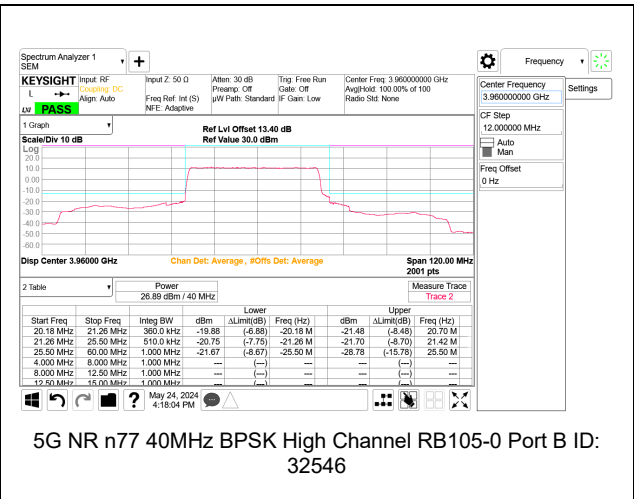

5G NR n77 40MHz BPSK Low Channel RB105-0 Port A

5G NR n77 40MHz BPSK Mid Channel RB105-0 Port A

5G NR n77 40MHz BPSK Low Channel RB105-0 Port B

5G NR n77 40MHz BPSK Mid Channel RB105-0 Port B

5G NR n77 40MHz BPSK Low Channel RB105-0 Port A+B

5G NR n77 40MHz BPSK Mid Channel RB105-0 Port A+B

Intentionally Blank

5G NR n77 50MHz BPSK Low Channel RB1-0 Port A

5G NR n77 50MHz BPSK Low Channel RB1-132 Port A

5G NR n77 50MHz BPSK Low Channel RB1-0 Port B