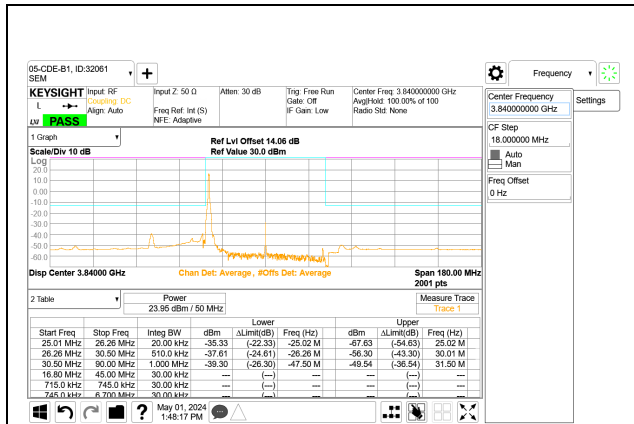

5G NR n77 40MHz BPSK Low Channel RB105-0 Port A

5G NR n77 40MHz BPSK Mid Channel RB105-0 Port A

5G NR n77 40MHz BPSK Low Channel RB105-0 Port B

5G NR n77 40MHz BPSK Mid Channel RB105-0 Port B

5G NR n77 40MHz BPSK Low Channel RB105-0 Port A+B

5G NR n77 40MHz BPSK Mid Channel RB105-0 Port A+B

Intentionally Blank

5G NR n77 50MHz BPSK Low Channel RB1-0 Port A

5G NR n77 50MHz BPSK Low Channel RB1-132 Port A

5G NR n77 50MHz BPSK Low Channel RB1-0 Port B

5G NR n77 50MHz BPSK Low Channel RB1-132 Port B

5G NR n77 50MHz BPSK Low Channel RB1-0 Port A+B

5G NR n77 50MHz BPSK Low Channel RB1-132 Port A+B

5G NR n77 50MHz BPSK Middle Channel RB1-0 Port A

5G NR n77 50MHz BPSK Mid Channel RB1-132 Port A