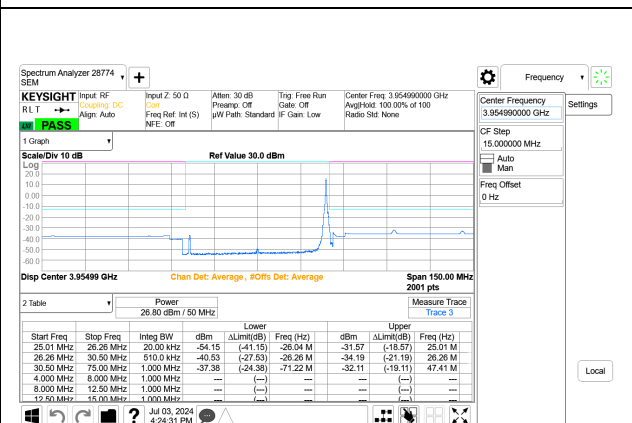

5G NR n77 50MHz BPSK Middle Channel RB1-0 Port B

5G NR n77 50MHz BPSK Mid Channel RB1-132 Port B

5G NR n77 50MHz BPSK Middle Channel RB1-0 Port A+B

5G NR n77 50MHz BPSK Mid Channel RB1-132 Port A+B

5G NR n77 50MHz BPSK High Channel RB1-0 Port A

5G NR n77 50MHz BPSK High Channel RB1-132 Port A

5G NR n77 50MHz BPSK High Channel RB1-0 Port B

5G NR n77 50MHz BPSK High Channel RB1-132 Port B

5G NR n77 50MHz BPSK High Channel RB1-0 Port A+B

5G NR n77 50MHz BPSK High Channel RB1-132 Port A+B

5G NR n77 50MHz BPSK Low Channel RB128-0 Port A

5G NR n77 50MHz BPSK Mid Channel RB128-0 Port A, ID: 32546

5G NR n77 50MHz BPSK Low Channel RB128-0 Port B

5G NR n77 50MHz BPSK Mid Channel RB128-0 Port B, ID: 32546

5G NR n77 50MHz BPSK Low Channel RB128-0 Port A+B

5G NR n77 50MHz BPSK Mid Channel RB128-0 Port A+B, ID: 32546

Intentionally Blank

5G NR n77 60MHz BPSK Low Channel RB1-0 Port A

5G NR n77 60MHz BPSK Low Channel RB1-161 Port A