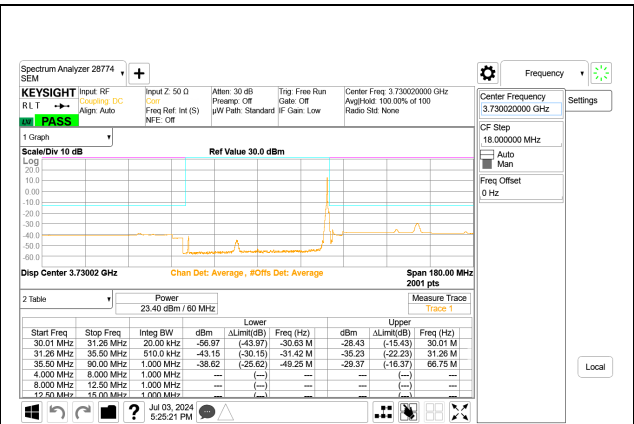

5G NR n77 50MHz BPSK Low Channel RB128-0 Port A

5G NR n77 50MHz BPSK Mid Channel RB128-0 Port A, ID: 32546

5G NR n77 50MHz BPSK Low Channel RB128-0 Port B

5G NR n77 50MHz BPSK Mid Channel RB128-0 Port B, ID: 32546

5G NR n77 50MHz BPSK Low Channel RB128-0 Port A+B

5G NR n77 50MHz BPSK Mid Channel RB128-0 Port A+B, ID: 32546

Intentionally Blank

5G NR n77 60MHz BPSK Low Channel RB1-0 Port A

5G NR n77 60MHz BPSK Low Channel RB1-161 Port A

5G NR n77 60MHz BPSK Low Channel RB1-0 Port B

5G NR n77 60MHz BPSK Low Channel RB1-161 Port B

5G NR n77 60MHz BPSK Low Channel RB1-0 Port A+B

5G NR n77 60MHz BPSK Low Channel RB1-161 Port A+B

5G NR n77 60MHz BPSK Middle Channel RB1-0 Port A