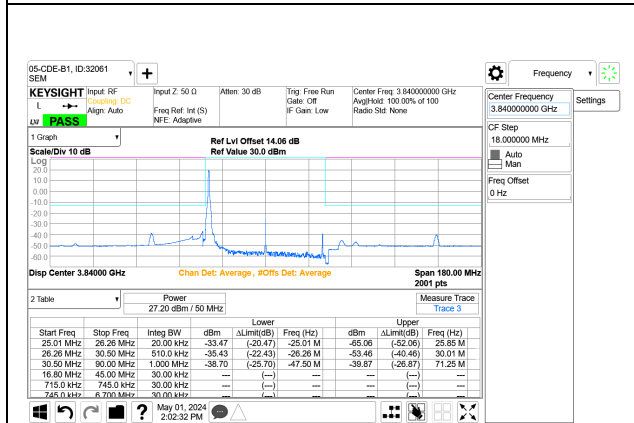

5G NR n77 40MHz BPSK Mid Channel RB105-0 Port A+B

Intentionally Blank

5G NR n77 50MHz BPSK Low Channel RB1-0 Port A

5G NR n77 50MHz BPSK Low Channel RB1-132 Port A

5G NR n77 50MHz BPSK Low Channel RB1-0 Port B

5G NR n77 50MHz BPSK Low Channel RB1-132 Port B

5G NR n77 50MHz BPSK Low Channel RB1-0 Port A+B

5G NR n77 50MHz BPSK Low Channel RB1-132 Port A+B

5G NR n77 50MHz BPSK Middle Channel RB1-0 Port A

5G NR n77 50MHz BPSK Mid Channel RB1-132 Port A

5G NR n77 50MHz BPSK Middle Channel RB1-0 Port B

5G NR n77 50MHz BPSK Mid Channel RB1-132 Port B

5G NR n77 50MHz BPSK Middle Channel RB1-0 Port A+B

5G NR n77 50MHz BPSK Mid Channel RB1-132 Port A+B

5G NR n77 50MHz BPSK High Channel RB1-0 Port A