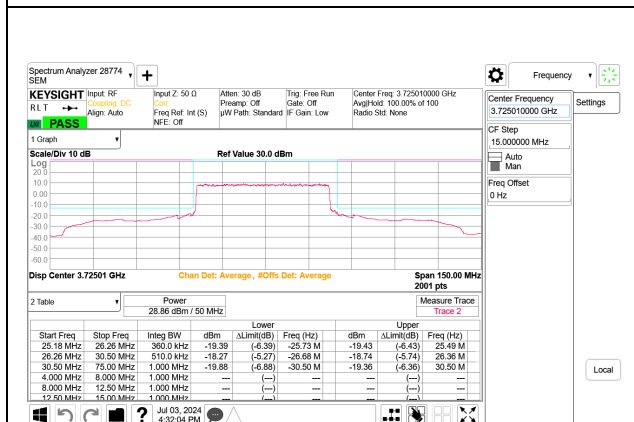

5G NR n77 50MHz BPSK High Channel RB1-132 Port A

5G NR n77 50MHz BPSK High Channel RB1-0 Port B

5G NR n77 50MHz BPSK High Channel RB1-132 Port B

5G NR n77 50MHz BPSK High Channel RB1-0 Port A+B

5G NR n77 50MHz BPSK High Channel RB1-132 Port A+B

5G NR n77 50MHz BPSK Low Channel RB128-0 Port A

5G NR n77 50MHz BPSK Mid Channel RB128-0 Port A, ID: 32546

5G NR n77 50MHz BPSK Low Channel RB128-0 Port B

5G NR n77 50MHz BPSK Mid Channel RB128-0 Port B, ID: 32546