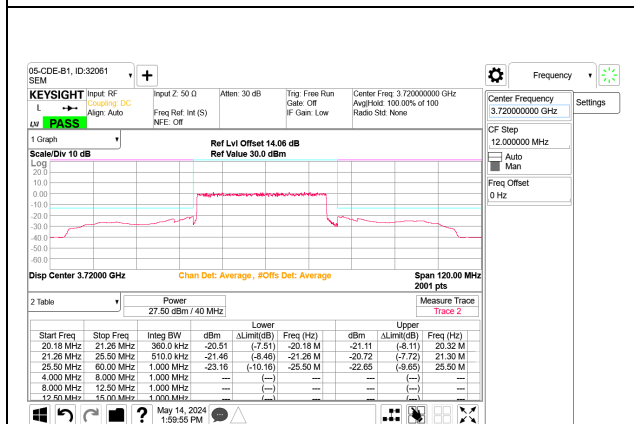

5G NR n77 40MHz BPSK Low Channel RB105-0 Port A

5G NR n77 40MHz BPSK Mid Channel RB105-0 Port A

5G NR n77 40MHz BPSK Low Channel RB105-0 Port B

5G NR n77 40MHz BPSK Mid Channel RB105-0 Port B

5G NR n77 40MHz BPSK Low Channel RB105-0 Port A+B

5G NR n77 40MHz BPSK Mid Channel RB105-0 Port A+B

Intentionally Blank

5G NR n77 50MHz BPSK Low Channel RB1-0 Port A

5G NR n77 50MHz BPSK Low Channel RB1-132 Port A

5G NR n77 50MHz BPSK Low Channel RB1-0 Port B