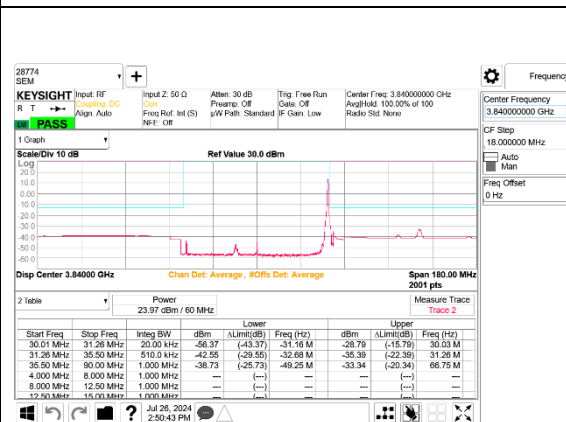

5G NR n77 50MHz BPSK Low Channel RB128-0 Port A+B

5G NR n77 50MHz BPSK Mid Channel RB128-0 Port A+B, ID: 32546

Intentionally Blank

5G NR n77 60MHz BPSK Low Channel RB1-0 Port A

5G NR n77 60MHz BPSK Low Channel RB1-161 Port A

5G NR n77 60MHz BPSK Low Channel RB1-0 Port B

5G NR n77 60MHz BPSK Low Channel RB1-161 Port B

5G NR n77 60MHz BPSK Low Channel RB1-0 Port A+B

5G NR n77 60MHz BPSK Low Channel RB1-161 Port A+B

5G NR n77 60MHz BPSK Middle Channel RB1-0 Port A

5G NR n77 60MHz BPSK Mid Channel RB1-161 Port A

5G NR n77 60MHz BPSK Middle Channel RB1-0 Port B

5G NR n77 60MHz BPSK Mid Channel RB1-161 Port B

5G NR n77 60MHz BPSK Middle Channel RB1-0 Port A+B

5G NR n77 60MHz BPSK Mid Channel RB1-161 Port A+B