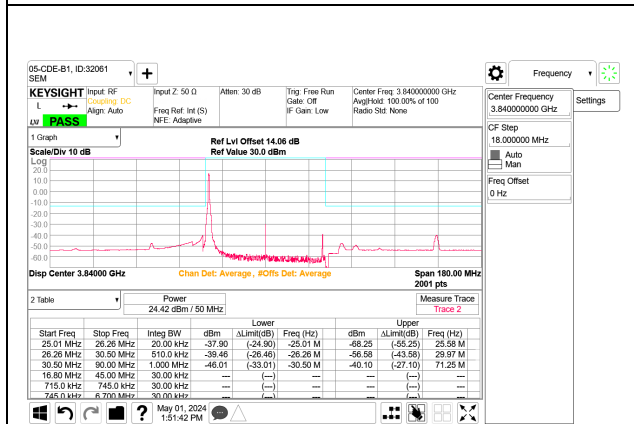

5G NR n77 40MHz BPSK Mid Channel RB105-0 Port A+B

Intentionally Blank

5G NR n77 50MHz BPSK Low Channel RB1-0 Port A

5G NR n77 50MHz BPSK Low Channel RB1-132 Port A

5G NR n77 50MHz BPSK Low Channel RB1-0 Port B

5G NR n77 50MHz BPSK Low Channel RB1-132 Port B

5G NR n77 50MHz BPSK Low Channel RB1-0 Port A+B

5G NR n77 50MHz BPSK Low Channel RB1-132 Port A+B

5G NR n77 50MHz BPSK Middle Channel RB1-0 Port A

5G NR n77 50MHz BPSK Mid Channel RB1-132 Port A

5G NR n77 50MHz BPSK Middle Channel RB1-0 Port B

5G NR n77 50MHz BPSK Mid Channel RB1-132 Port B

5G NR n77 50MHz BPSK Middle Channel RB1-0 Port A+B

5G NR n77 50MHz BPSK Mid Channel RB1-132 Port A+B

5G NR n77 50MHz BPSK High Channel RB1-0 Port A