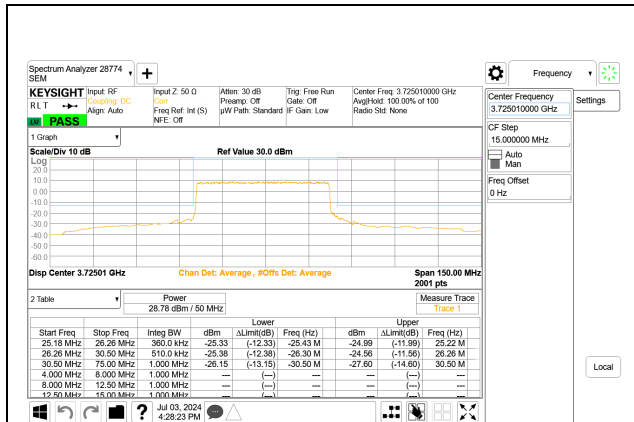

5G NR n77 50MHz BPSK High Channel RB1-132 Port A

5G NR n77 50MHz BPSK High Channel RB1-0 Port B

5G NR n77 50MHz BPSK High Channel RB1-132 Port B

5G NR n77 50MHz BPSK High Channel RB1-0 Port A+B

5G NR n77 50MHz BPSK High Channel RB1-132 Port A+B

5G NR n77 50MHz BPSK Low Channel RB128-0 Port A

5G NR n77 50MHz BPSK Mid Channel RB128-0 Port A, ID: 32546

5G NR n77 50MHz BPSK Low Channel RB128-0 Port B

5G NR n77 50MHz BPSK Mid Channel RB128-0 Port B, ID: 32546