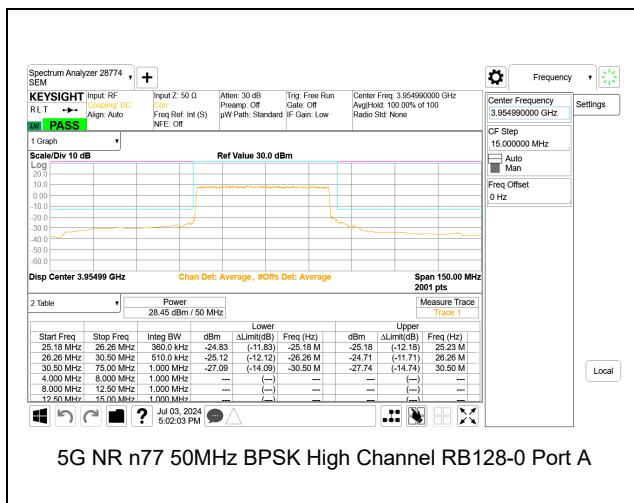

5G NR n77 50MHz BPSK Low Channel RB128-0 Port A

5G NR n77 50MHz BPSK Mid Channel RB128-0 Port A, ID: 32546

5G NR n77 50MHz BPSK Low Channel RB128-0 Port B

5G NR n77 50MHz BPSK Mid Channel RB128-0 Port B, ID: 32546

5G NR n77 50MHz BPSK Low Channel RB128-0 Port A+B

5G NR n77 50MHz BPSK Mid Channel RB128-0 Port A+B, ID: 32546

Intentionally Blank

5G NR n77 60MHz BPSK Low Channel RB1-0 Port A

5G NR n77 60MHz BPSK Low Channel RB1-161 Port A