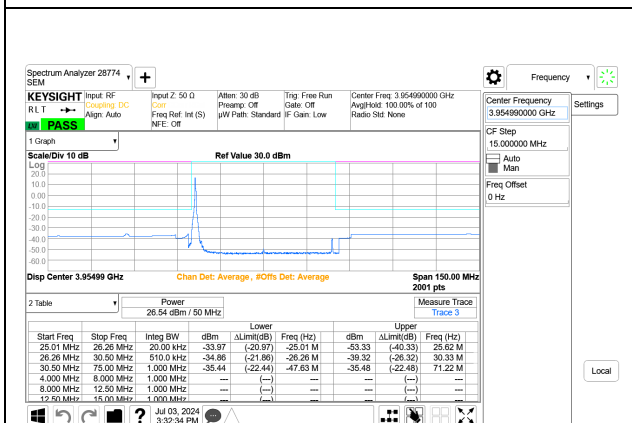

5G NR n77 50MHz BPSK Low Channel RB1-132 Port B

5G NR n77 50MHz BPSK Low Channel RB1-0 Port A+B

5G NR n77 50MHz BPSK Low Channel RB1-132 Port A+B

5G NR n77 50MHz BPSK Middle Channel RB1-0 Port A

5G NR n77 50MHz BPSK Mid Channel RB1-132 Port A

5G NR n77 50MHz BPSK Middle Channel RB1-0 Port B

5G NR n77 50MHz BPSK Mid Channel RB1-132 Port B

5G NR n77 50MHz BPSK Middle Channel RB1-0 Port A+B

5G NR n77 50MHz BPSK Mid Channel RB1-132 Port A+B

5G NR n77 50MHz BPSK High Channel RB1-0 Port A

5G NR n77 50MHz BPSK High Channel RB1-132 Port A

5G NR n77 50MHz BPSK High Channel RB1-0 Port B

5G NR n77 50MHz BPSK High Channel RB1-132 Port B

5G NR n77 50MHz BPSK High Channel RB1-0 Port A+B

5G NR n77 50MHz BPSK High Channel RB1-132 Port A+B