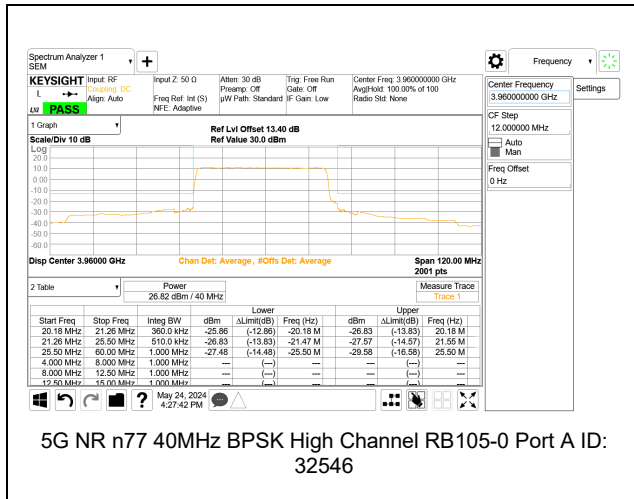

5G NR n77 40MHz BPSK Low Channel RB105-0 Port A

5G NR n77 40MHz BPSK Mid Channel RB105-0 Port A

5G NR n77 40MHz BPSK Low Channel RB105-0 Port B

5G NR n77 40MHz BPSK Mid Channel RB105-0 Port B

5G NR n77 40MHz BPSK Low Channel RB105-0 Port A+B

5G NR n77 40MHz BPSK Mid Channel RB105-0 Port A+B

Intentionally Blank

5G NR n77 50MHz BPSK Low Channel RB1-0 Port A

5G NR n77 50MHz BPSK Low Channel RB1-132 Port A

5G NR n77 50MHz BPSK Low Channel RB1-0 Port B