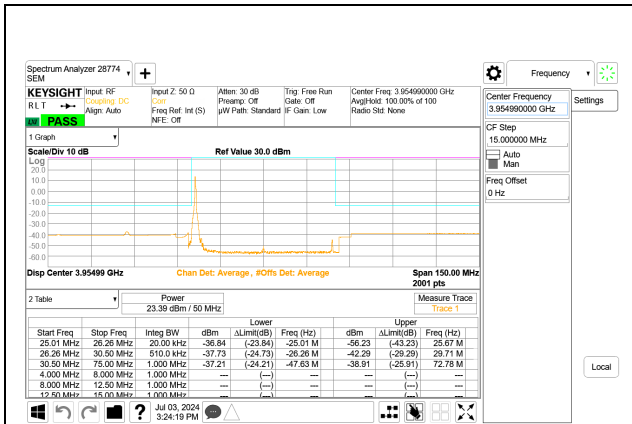

5G NR n77 50MHz BPSK Middle Channel RB1-0 Port B

5G NR n77 50MHz BPSK Mid Channel RB1-132 Port B

5G NR n77 50MHz BPSK Middle Channel RB1-0 Port A+B

5G NR n77 50MHz BPSK Mid Channel RB1-132 Port A+B

5G NR n77 50MHz BPSK High Channel RB1-0 Port A

5G NR n77 50MHz BPSK High Channel RB1-132 Port A

5G NR n77 50MHz BPSK High Channel RB1-0 Port B

5G NR n77 50MHz BPSK High Channel RB1-132 Port B

5G NR n77 50MHz BPSK High Channel RB1-0 Port A+B

5G NR n77 50MHz BPSK High Channel RB1-132 Port A+B