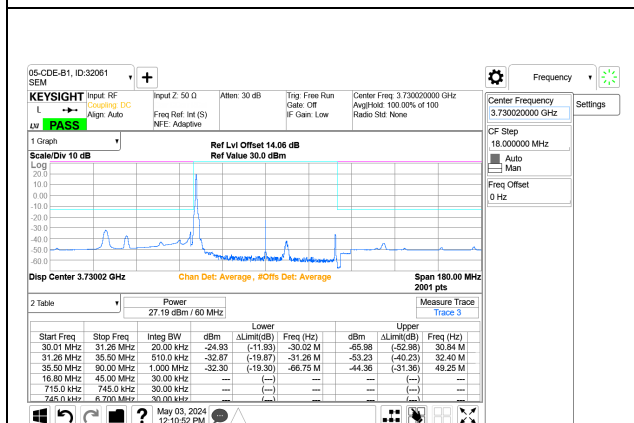

5G NR n77 50MHz BPSK Low Channel RB128-0 Port A+B

5G NR n77 50MHz BPSK Mid Channel RB128-0 Port A+B, ID: 32546

Intentionally Blank

5G NR n77 60MHz BPSK Low Channel RB1-0 Port A

5G NR n77 60MHz BPSK Low Channel RB1-161 Port A

5G NR n77 60MHz BPSK Low Channel RB1-0 Port B

5G NR n77 60MHz BPSK Low Channel RB1-161 Port B

5G NR n77 60MHz BPSK Low Channel RB1-0 Port A+B

5G NR n77 60MHz BPSK Low Channel RB1-161 Port A+B

5G NR n77 60MHz BPSK Middle Channel RB1-0 Port A