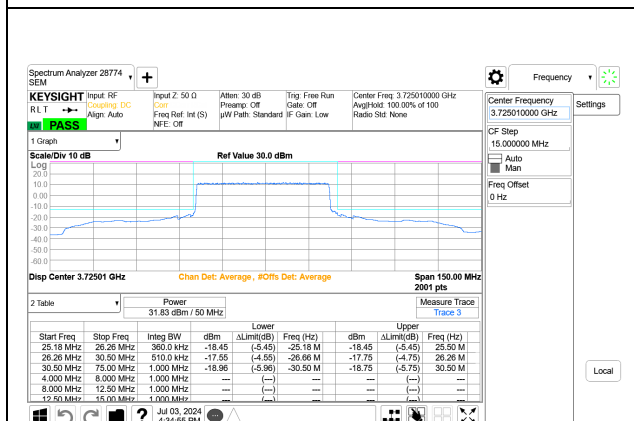

5G NR n77 50MHz BPSK High Channel RB1-132 Port A

5G NR n77 50MHz BPSK High Channel RB1-0 Port B

5G NR n77 50MHz BPSK High Channel RB1-132 Port B

5G NR n77 50MHz BPSK High Channel RB1-0 Port A+B

5G NR n77 50MHz BPSK High Channel RB1-132 Port A+B

5G NR n77 50MHz BPSK Low Channel RB128-0 Port A

5G NR n77 50MHz BPSK Mid Channel RB128-0 Port A, ID: 32546

5G NR n77 50MHz BPSK Low Channel RB128-0 Port B

5G NR n77 50MHz BPSK Mid Channel RB128-0 Port B, ID: 32546

5G NR n77 50MHz BPSK Low Channel RB128-0 Port A+B

5G NR n77 50MHz BPSK Mid Channel RB128-0 Port A+B, ID: 32546

Intentionally Blank

5G NR n77 60MHz BPSK Low Channel RB1-0 Port A

5G NR n77 60MHz BPSK Low Channel RB1-161 Port A