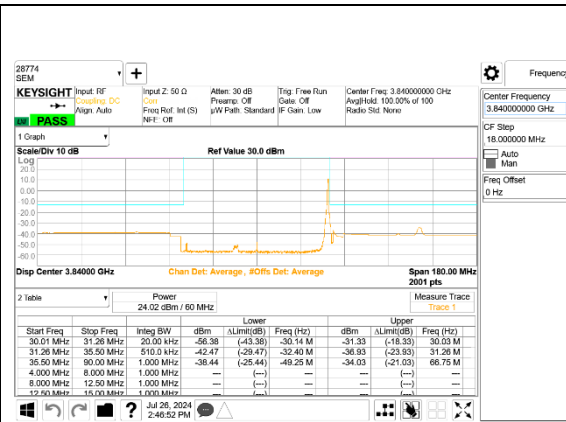

5G NR n77 50MHz BPSK Low Channel RB128-0 Port A+B

5G NR n77 50MHz BPSK Mid Channel RB128-0 Port A+B, ID: 32546

Intentionally Blank

5G NR n77 60MHz BPSK Low Channel RB1-0 Port A

5G NR n77 60MHz BPSK Low Channel RB1-161 Port A

5G NR n77 60MHz BPSK Low Channel RB1-0 Port B

5G NR n77 60MHz BPSK Low Channel RB1-161 Port B

5G NR n77 60MHz BPSK Low Channel RB1-0 Port A+B

5G NR n77 60MHz BPSK Low Channel RB1-161 Port A+B

5G NR n77 60MHz BPSK Middle Channel RB1-0 Port A

5G NR n77 60MHz BPSK Mid Channel RB1-161 Port A

5G NR n77 60MHz BPSK Middle Channel RB1-0 Port B

5G NR n77 60MHz BPSK Mid Channel RB1-161 Port B

5G NR n77 60MHz BPSK Middle Channel RB1-0 Port A+B

5G NR n77 60MHz BPSK Mid Channel RB1-161 Port A+B