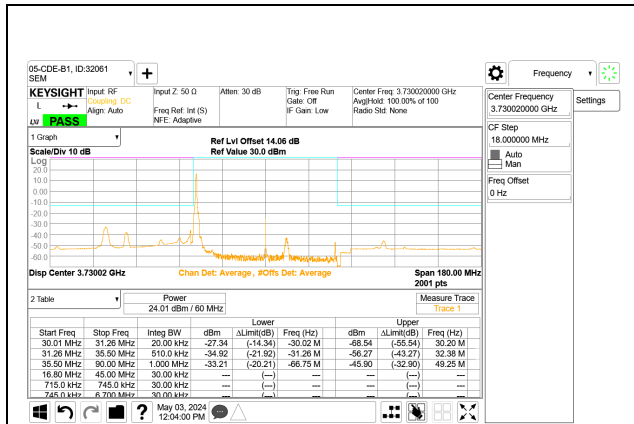

5G NR n77 50MHz BPSK Low Channel RB128-0 Port A

5G NR n77 50MHz BPSK Mid Channel RB128-0 Port A, ID: 32546

5G NR n77 50MHz BPSK Low Channel RB128-0 Port B

5G NR n77 50MHz BPSK Mid Channel RB128-0 Port B, ID: 32546

5G NR n77 50MHz BPSK Low Channel RB128-0 Port A+B

5G NR n77 50MHz BPSK Mid Channel RB128-0 Port A+B, ID: 32546

Intentionally Blank

5G NR n77 60MHz BPSK Low Channel RB1-0 Port A

5G NR n77 60MHz BPSK Low Channel RB1-161 Port A