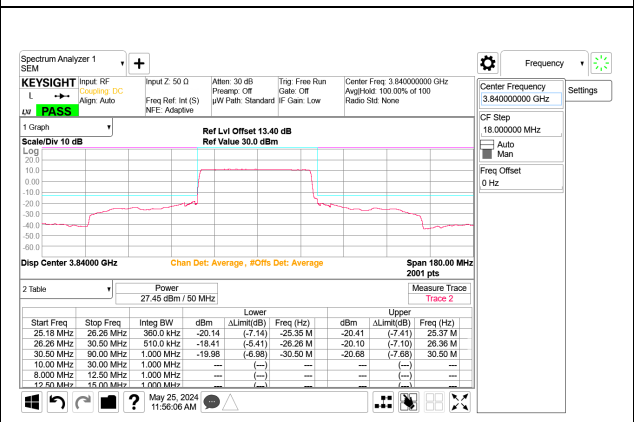

5G NR n77 50MHz BPSK Middle Channel RB1-0 Port B

5G NR n77 50MHz BPSK Mid Channel RB1-132 Port B

5G NR n77 50MHz BPSK Middle Channel RB1-0 Port A+B

5G NR n77 50MHz BPSK Mid Channel RB1-132 Port A+B

5G NR n77 50MHz BPSK High Channel RB1-0 Port A

5G NR n77 50MHz BPSK High Channel RB1-132 Port A

5G NR n77 50MHz BPSK High Channel RB1-0 Port B

5G NR n77 50MHz BPSK High Channel RB1-132 Port B

5G NR n77 50MHz BPSK High Channel RB1-0 Port A+B

5G NR n77 50MHz BPSK High Channel RB1-132 Port A+B

5G NR n77 50MHz BPSK Low Channel RB128-0 Port A

5G NR n77 50MHz BPSK Mid Channel RB128-0 Port A, ID: 32546

5G NR n77 50MHz BPSK Low Channel RB128-0 Port B

5G NR n77 50MHz BPSK Mid Channel RB128-0 Port B, ID: 32546

5G NR n77 50MHz BPSK Low Channel RB128-0 Port A+B

5G NR n77 50MHz BPSK Mid Channel RB128-0 Port A+B, ID: 32546

Intentionally Blank

5G NR n77 60MHz BPSK Low Channel RB1-0 Port A

5G NR n77 60MHz BPSK Low Channel RB1-161 Port A