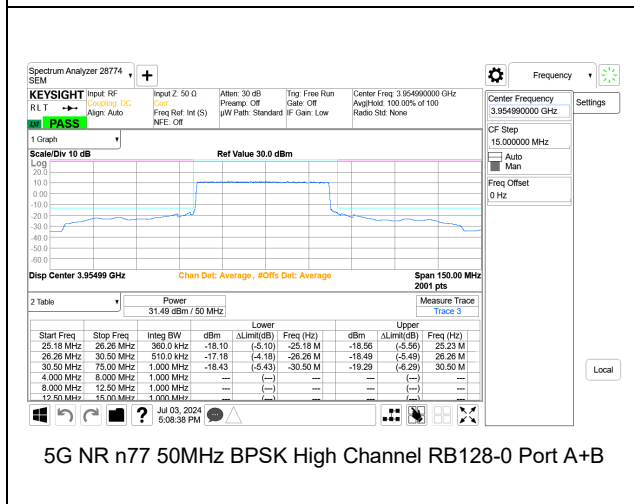

5G NR n77 50MHz BPSK High Channel RB1-132 Port A

5G NR n77 50MHz BPSK High Channel RB1-0 Port B

5G NR n77 50MHz BPSK High Channel RB1-132 Port B

5G NR n77 50MHz BPSK High Channel RB1-0 Port A+B

5G NR n77 50MHz BPSK High Channel RB1-132 Port A+B

5G NR n77 50MHz BPSK Low Channel RB128-0 Port A

5G NR n77 50MHz BPSK Mid Channel RB128-0 Port A, ID: 32546

5G NR n77 50MHz BPSK Low Channel RB128-0 Port B

5G NR n77 50MHz BPSK Mid Channel RB128-0 Port B, ID: 32546

5G NR n77 50MHz BPSK Low Channel RB128-0 Port A+B

5G NR n77 50MHz BPSK Mid Channel RB128-0 Port A+B, ID: 32546

Intentionally Blank

5G NR n77 60MHz BPSK Low Channel RB1-0 Port A

5G NR n77 60MHz BPSK Low Channel RB1-161 Port A