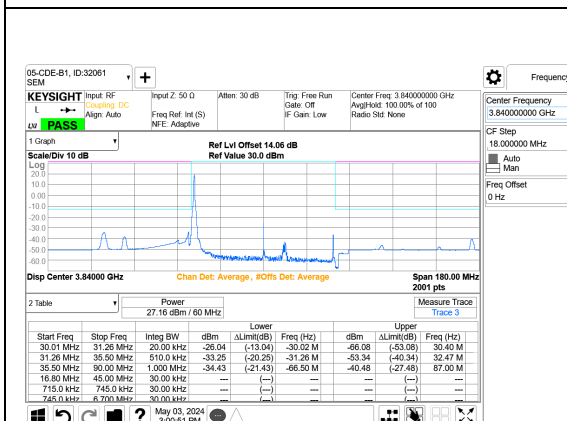

5G NR n77 60MHz BPSK Middle Channel RB1-0 Port A+B