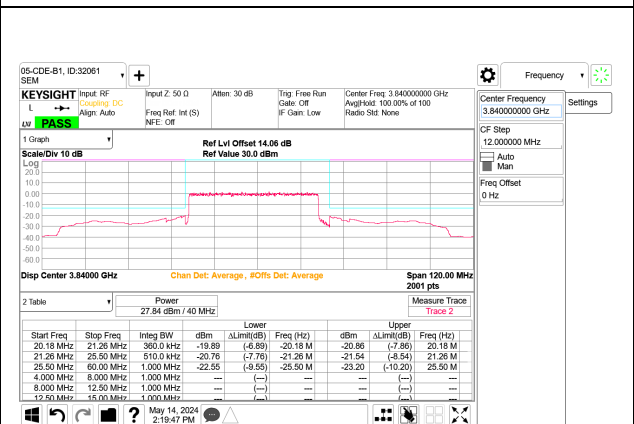

5G NR n77 40MHz BPSK Low Channel RB105-0 Port A

5G NR n77 40MHz BPSK Mid Channel RB105-0 Port A

5G NR n77 40MHz BPSK Low Channel RB105-0 Port B

5G NR n77 40MHz BPSK Mid Channel RB105-0 Port B

5G NR n77 40MHz BPSK Low Channel RB105-0 Port A+B

5G NR n77 40MHz BPSK Mid Channel RB105-0 Port A+B

Intentionally Blank

5G NR n77 50MHz BPSK Low Channel RB1-0 Port A

5G NR n77 50MHz BPSK Low Channel RB1-132 Port A

5G NR n77 50MHz BPSK Low Channel RB1-0 Port B

5G NR n77 50MHz BPSK Low Channel RB1-132 Port B

5G NR n77 50MHz BPSK Low Channel RB1-0 Port A+B

5G NR n77 50MHz BPSK Low Channel RB1-132 Port A+B

5G NR n77 50MHz BPSK Middle Channel RB1-0 Port A

5G NR n77 50MHz BPSK Mid Channel RB1-132 Port A