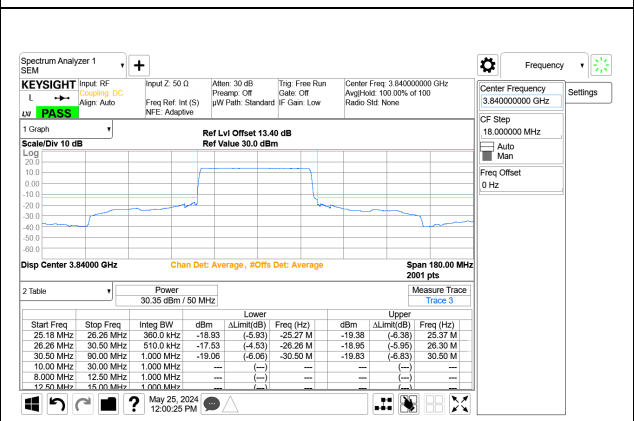

5G NR n77 50MHz BPSK High Channel RB1-132 Port A

5G NR n77 50MHz BPSK High Channel RB1-0 Port B

5G NR n77 50MHz BPSK High Channel RB1-132 Port B

5G NR n77 50MHz BPSK High Channel RB1-0 Port A+B

5G NR n77 50MHz BPSK High Channel RB1-132 Port A+B

5G NR n77 50MHz BPSK Low Channel RB128-0 Port A

5G NR n77 50MHz BPSK Mid Channel RB128-0 Port A, ID: 32546

5G NR n77 50MHz BPSK Low Channel RB128-0 Port B

5G NR n77 50MHz BPSK Mid Channel RB128-0 Port B, ID: 32546

5G NR n77 50MHz BPSK Low Channel RB128-0 Port A+B

5G NR n77 50MHz BPSK Mid Channel RB128-0 Port A+B, ID: 32546

Intentionally Blank

5G NR n77 60MHz BPSK Low Channel RB1-0 Port A

5G NR n77 60MHz BPSK Low Channel RB1-161 Port A