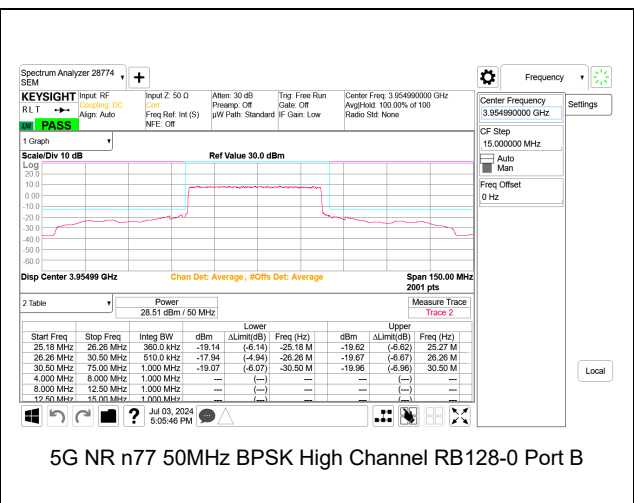

5G NR n77 50MHz BPSK Low Channel RB128-0 Port A

5G NR n77 50MHz BPSK Mid Channel RB128-0 Port A, ID: 32546

5G NR n77 50MHz BPSK Low Channel RB128-0 Port B

5G NR n77 50MHz BPSK Mid Channel RB128-0 Port B, ID: 32546

5G NR n77 50MHz BPSK Low Channel RB128-0 Port A+B

5G NR n77 50MHz BPSK Mid Channel RB128-0 Port A+B, ID: 32546

Intentionally Blank

5G NR n77 60MHz BPSK Low Channel RB1-0 Port A

5G NR n77 60MHz BPSK Low Channel RB1-161 Port A