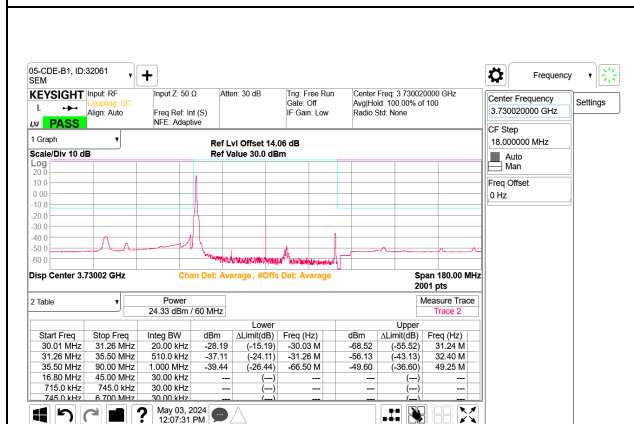

5G NR n77 50MHz BPSK Low Channel RB128-0 Port A

5G NR n77 50MHz BPSK Mid Channel RB128-0 Port A, ID: 32546

5G NR n77 50MHz BPSK Low Channel RB128-0 Port B

5G NR n77 50MHz BPSK Mid Channel RB128-0 Port B, ID: 32546

5G NR n77 50MHz BPSK Low Channel RB128-0 Port A+B

5G NR n77 50MHz BPSK Mid Channel RB128-0 Port A+B, ID: 32546

Intentionally Blank

5G NR n77 60MHz BPSK Low Channel RB1-0 Port A

5G NR n77 60MHz BPSK Low Channel RB1-161 Port A

5G NR n77 60MHz BPSK Low Channel RB1-0 Port B

5G NR n77 60MHz BPSK Low Channel RB1-161 Port B

5G NR n77 60MHz BPSK Low Channel RB1-0 Port A+B

5G NR n77 60MHz BPSK Low Channel RB1-161 Port A+B

5G NR n77 60MHz BPSK Middle Channel RB1-0 Port A