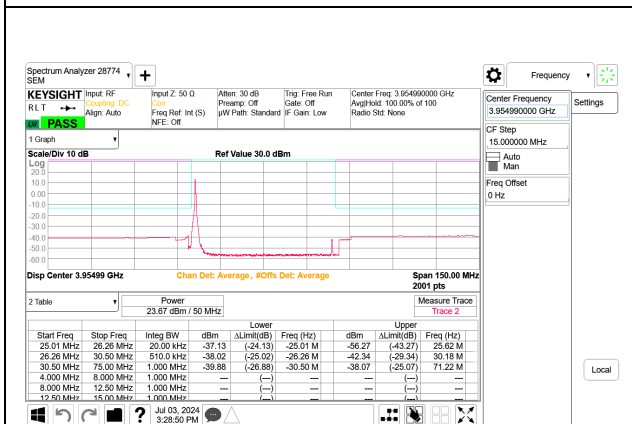

5G NR n77 50MHz BPSK Low Channel RB1-132 Port B

5G NR n77 50MHz BPSK Low Channel RB1-0 Port A+B

5G NR n77 50MHz BPSK Low Channel RB1-132 Port A+B

5G NR n77 50MHz BPSK Middle Channel RB1-0 Port A

5G NR n77 50MHz BPSK Mid Channel RB1-132 Port A

5G NR n77 50MHz BPSK Middle Channel RB1-0 Port B

5G NR n77 50MHz BPSK Mid Channel RB1-132 Port B

5G NR n77 50MHz BPSK Middle Channel RB1-0 Port A+B

5G NR n77 50MHz BPSK Mid Channel RB1-132 Port A+B

5G NR n77 50MHz BPSK High Channel RB1-0 Port A

5G NR n77 50MHz BPSK High Channel RB1-132 Port A

5G NR n77 50MHz BPSK High Channel RB1-0 Port B

5G NR n77 50MHz BPSK High Channel RB1-132 Port B

5G NR n77 50MHz BPSK High Channel RB1-0 Port A+B

5G NR n77 50MHz BPSK High Channel RB1-132 Port A+B