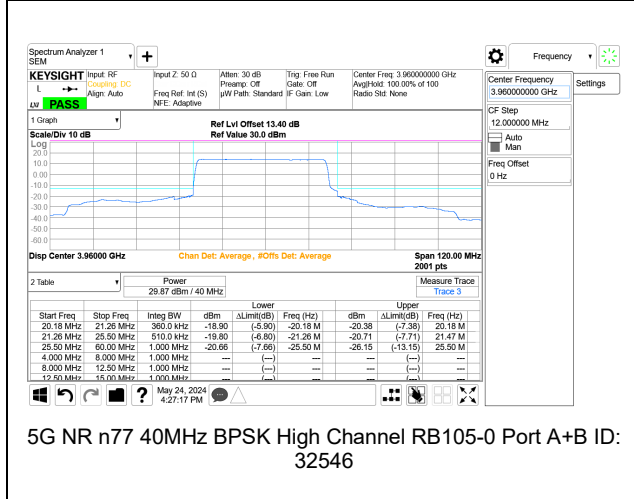

5G NR n77 40MHz BPSK Low Channel RB105-0 Port A

5G NR n77 40MHz BPSK Mid Channel RB105-0 Port A

5G NR n77 40MHz BPSK Low Channel RB105-0 Port B

5G NR n77 40MHz BPSK Mid Channel RB105-0 Port B

5G NR n77 40MHz BPSK Low Channel RB105-0 Port A+B

5G NR n77 40MHz BPSK Mid Channel RB105-0 Port A+B

Intentionally Blank

5G NR n77 50MHz BPSK Low Channel RB1-0 Port A

5G NR n77 50MHz BPSK Low Channel RB1-132 Port A

5G NR n77 50MHz BPSK Low Channel RB1-0 Port B