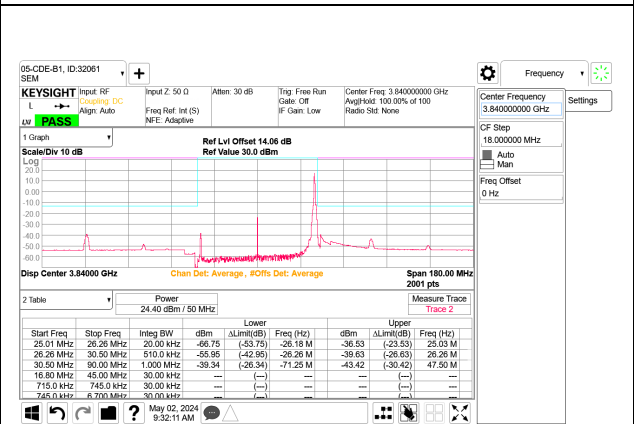

5G NR n77 40MHz BPSK Mid Channel RB105-0 Port A+B

Intentionally Blank

5G NR n77 50MHz BPSK Low Channel RB1-0 Port A

5G NR n77 50MHz BPSK Low Channel RB1-132 Port A

5G NR n77 50MHz BPSK Low Channel RB1-0 Port B

5G NR n77 50MHz BPSK Low Channel RB1-132 Port B

5G NR n77 50MHz BPSK Low Channel RB1-0 Port A+B

5G NR n77 50MHz BPSK Low Channel RB1-132 Port A+B

5G NR n77 50MHz BPSK Middle Channel RB1-0 Port A

5G NR n77 50MHz BPSK Mid Channel RB1-132 Port A

5G NR n77 50MHz BPSK Middle Channel RB1-0 Port B

5G NR n77 50MHz BPSK Mid Channel RB1-132 Port B

5G NR n77 50MHz BPSK Middle Channel RB1-0 Port A+B

5G NR n77 50MHz BPSK Mid Channel RB1-132 Port A+B

5G NR n77 50MHz BPSK High Channel RB1-0 Port A

5G NR n77 50MHz BPSK High Channel RB1-132 Port A

5G NR n77 50MHz BPSK High Channel RB1-0 Port B

5G NR n77 50MHz BPSK High Channel RB1-132 Port B

5G NR n77 50MHz BPSK High Channel RB1-0 Port A+B

5G NR n77 50MHz BPSK High Channel RB1-132 Port A+B