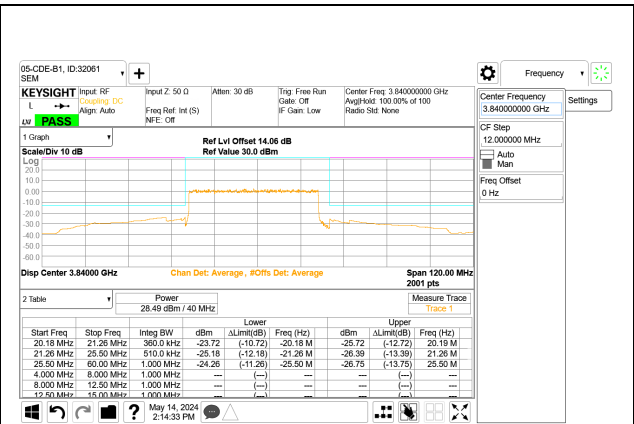

5G NR n77 40MHz BPSK Low Channel RB105-0 Port A

5G NR n77 40MHz BPSK Mid Channel RB105-0 Port A

5G NR n77 40MHz BPSK Low Channel RB105-0 Port B

5G NR n77 40MHz BPSK Mid Channel RB105-0 Port B

5G NR n77 40MHz BPSK Low Channel RB105-0 Port A+B

5G NR n77 40MHz BPSK Mid Channel RB105-0 Port A+B

Intentionally Blank

5G NR n77 50MHz BPSK Low Channel RB1-0 Port A

5G NR n77 50MHz BPSK Low Channel RB1-132 Port A

5G NR n77 50MHz BPSK Low Channel RB1-0 Port B

5G NR n77 50MHz BPSK Low Channel RB1-132 Port B

5G NR n77 50MHz BPSK Low Channel RB1-0 Port A+B

5G NR n77 50MHz BPSK Low Channel RB1-132 Port A+B

5G NR n77 50MHz BPSK Middle Channel RB1-0 Port A

5G NR n77 50MHz BPSK Mid Channel RB1-132 Port A