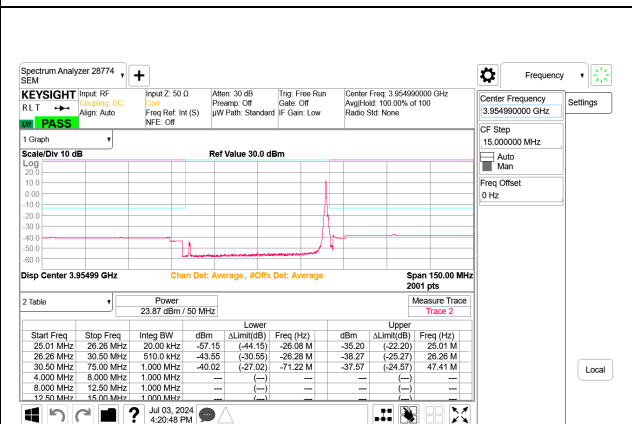

5G NR n77 50MHz BPSK Low Channel RB1-132 Port B

5G NR n77 50MHz BPSK Low Channel RB1-0 Port A+B

5G NR n77 50MHz BPSK Low Channel RB1-132 Port A+B

5G NR n77 50MHz BPSK Middle Channel RB1-0 Port A

5G NR n77 50MHz BPSK Mid Channel RB1-132 Port A

5G NR n77 50MHz BPSK Middle Channel RB1-0 Port B

5G NR n77 50MHz BPSK Mid Channel RB1-132 Port B

5G NR n77 50MHz BPSK Middle Channel RB1-0 Port A+B

5G NR n77 50MHz BPSK Mid Channel RB1-132 Port A+B

5G NR n77 50MHz BPSK High Channel RB1-0 Port A

5G NR n77 50MHz BPSK High Channel RB1-132 Port A

5G NR n77 50MHz BPSK High Channel RB1-0 Port B

5G NR n77 50MHz BPSK High Channel RB1-132 Port B

5G NR n77 50MHz BPSK High Channel RB1-0 Port A+B

5G NR n77 50MHz BPSK High Channel RB1-132 Port A+B