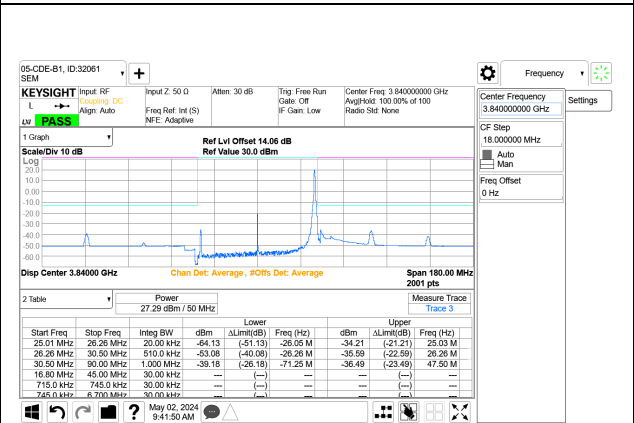

5G NR n77 40MHz BPSK Mid Channel RB105-0 Port A+B

Intentionally Blank

5G NR n77 50MHz BPSK Low Channel RB1-0 Port A

5G NR n77 50MHz BPSK Low Channel RB1-132 Port A

5G NR n77 50MHz BPSK Low Channel RB1-0 Port B

5G NR n77 50MHz BPSK Low Channel RB1-132 Port B

5G NR n77 50MHz BPSK Low Channel RB1-0 Port A+B

5G NR n77 50MHz BPSK Low Channel RB1-132 Port A+B

5G NR n77 50MHz BPSK Middle Channel RB1-0 Port A

5G NR n77 50MHz BPSK Mid Channel RB1-132 Port A

5G NR n77 50MHz BPSK Middle Channel RB1-0 Port B

5G NR n77 50MHz BPSK Mid Channel RB1-132 Port B

5G NR n77 50MHz BPSK Middle Channel RB1-0 Port A+B

5G NR n77 50MHz BPSK Mid Channel RB1-132 Port A+B

5G NR n77 50MHz BPSK High Channel RB1-0 Port A