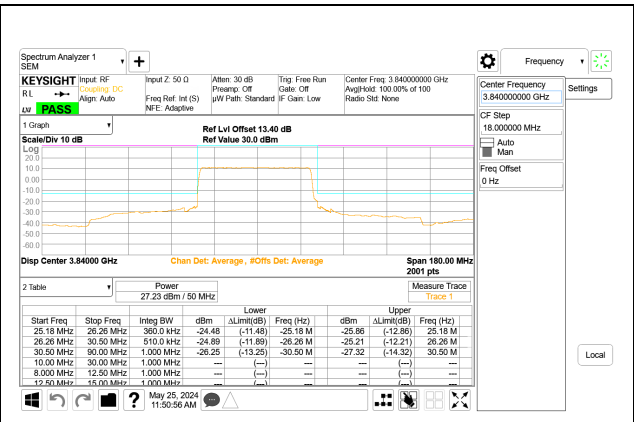

5G NR n77 50MHz BPSK High Channel RB1-132 Port A

5G NR n77 50MHz BPSK High Channel RB1-0 Port B

5G NR n77 50MHz BPSK High Channel RB1-132 Port B

5G NR n77 50MHz BPSK High Channel RB1-0 Port A+B

5G NR n77 50MHz BPSK High Channel RB1-132 Port A+B

5G NR n77 50MHz BPSK Low Channel RB128-0 Port A

5G NR n77 50MHz BPSK Mid Channel RB128-0 Port A, ID: 32546

5G NR n77 50MHz BPSK Low Channel RB128-0 Port B

5G NR n77 50MHz BPSK Mid Channel RB128-0 Port B, ID: 32546