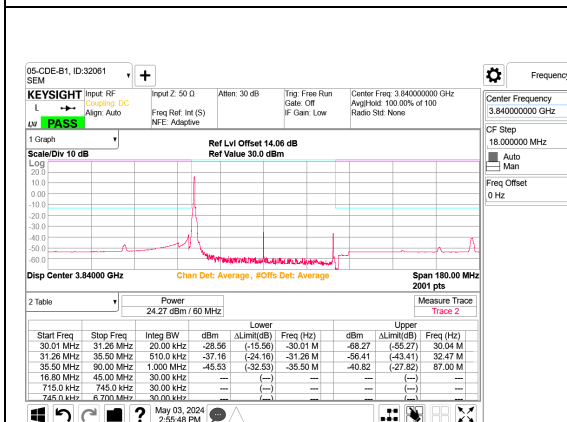

5G NR n77 50MHz BPSK Low Channel RB128-0 Port A+B

5G NR n77 50MHz BPSK Mid Channel RB128-0 Port A+B, ID: 32546

Intentionally Blank

5G NR n77 60MHz BPSK Low Channel RB1-0 Port A

5G NR n77 60MHz BPSK Low Channel RB1-161 Port A

5G NR n77 60MHz BPSK Low Channel RB1-0 Port B

5G NR n77 60MHz BPSK Low Channel RB1-161 Port B

5G NR n77 60MHz BPSK Low Channel RB1-0 Port A+B

5G NR n77 60MHz BPSK Low Channel RB1-161 Port A+B

5G NR n77 60MHz BPSK Middle Channel RB1-0 Port A

5G NR n77 60MHz BPSK Mid Channel RB1-161 Port A

5G NR n77 60MHz BPSK Middle Channel RB1-0 Port B

5G NR n77 60MHz BPSK Mid Channel RB1-161 Port B

5G NR n77 60MHz BPSK Middle Channel RB1-0 Port A+B

5G NR n77 60MHz BPSK Mid Channel RB1-161 Port A+B