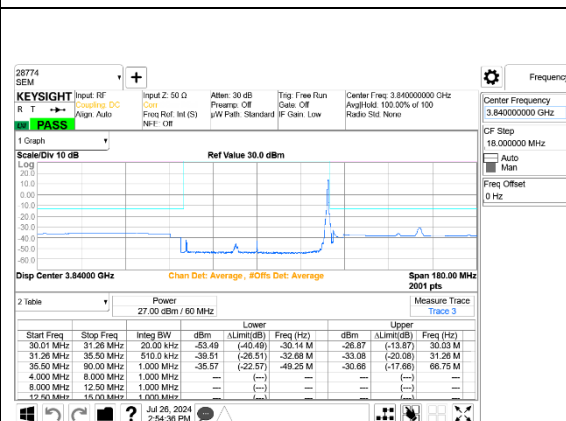

5G NR n77 60MHz BPSK Low Channel RB1-0 Port B

5G NR n77 60MHz BPSK Low Channel RB1-161 Port B

5G NR n77 60MHz BPSK Low Channel RB1-0 Port A+B

5G NR n77 60MHz BPSK Low Channel RB1-161 Port A+B

5G NR n77 60MHz BPSK Middle Channel RB1-0 Port A

5G NR n77 60MHz BPSK Mid Channel RB1-161 Port A

5G NR n77 60MHz BPSK Middle Channel RB1-0 Port B

5G NR n77 60MHz BPSK Mid Channel RB1-161 Port B

5G NR n77 60MHz BPSK Middle Channel RB1-0 Port A+B

5G NR n77 60MHz BPSK Mid Channel RB1-161 Port A+B