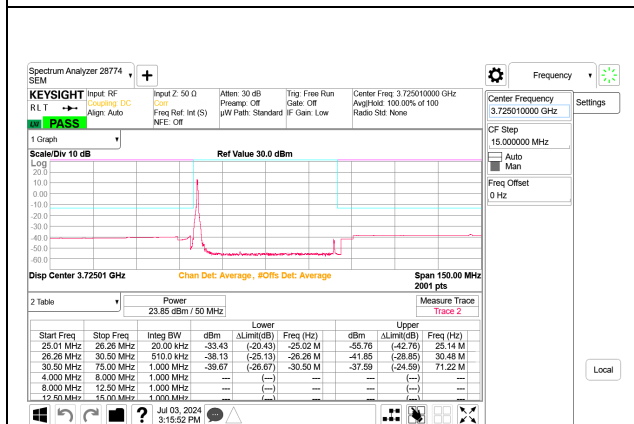

5G NR n77 40MHz BPSK Low Channel RB105-0 Port A

5G NR n77 40MHz BPSK Mid Channel RB105-0 Port A

5G NR n77 40MHz BPSK Low Channel RB105-0 Port B

5G NR n77 40MHz BPSK Mid Channel RB105-0 Port B

5G NR n77 40MHz BPSK Low Channel RB105-0 Port A+B

5G NR n77 40MHz BPSK Mid Channel RB105-0 Port A+B

Intentionally Blank

5G NR n77 50MHz BPSK Low Channel RB1-0 Port A

5G NR n77 50MHz BPSK Low Channel RB1-132 Port A

5G NR n77 50MHz BPSK Low Channel RB1-0 Port B

5G NR n77 50MHz BPSK Low Channel RB1-132 Port B

5G NR n77 50MHz BPSK Low Channel RB1-0 Port A+B

5G NR n77 50MHz BPSK Low Channel RB1-132 Port A+B

5G NR n77 50MHz BPSK Middle Channel RB1-0 Port A

5G NR n77 50MHz BPSK Mid Channel RB1-132 Port A