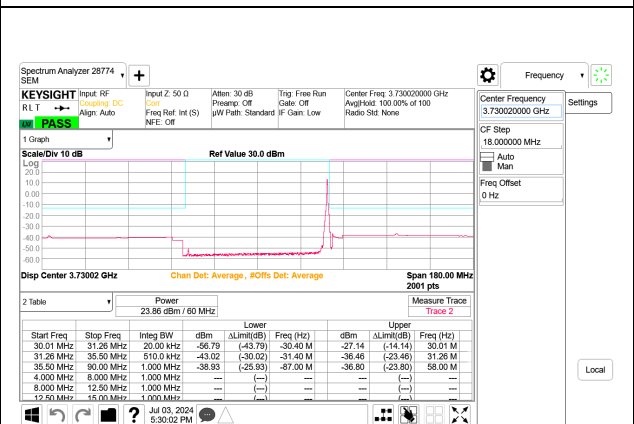

5G NR n77 50MHz BPSK Low Channel RB128-0 Port A

5G NR n77 50MHz BPSK Mid Channel RB128-0 Port A, ID: 32546

5G NR n77 50MHz BPSK Low Channel RB128-0 Port B

5G NR n77 50MHz BPSK Mid Channel RB128-0 Port B, ID: 32546

5G NR n77 50MHz BPSK Low Channel RB128-0 Port A+B

5G NR n77 50MHz BPSK Mid Channel RB128-0 Port A+B, ID: 32546

Intentionally Blank

5G NR n77 60MHz BPSK Low Channel RB1-0 Port A

5G NR n77 60MHz BPSK Low Channel RB1-161 Port A

5G NR n77 60MHz BPSK Low Channel RB1-0 Port B

5G NR n77 60MHz BPSK Low Channel RB1-161 Port B

5G NR n77 60MHz BPSK Low Channel RB1-0 Port A+B

5G NR n77 60MHz BPSK Low Channel RB1-161 Port A+B

5G NR n77 60MHz BPSK Middle Channel RB1-0 Port A