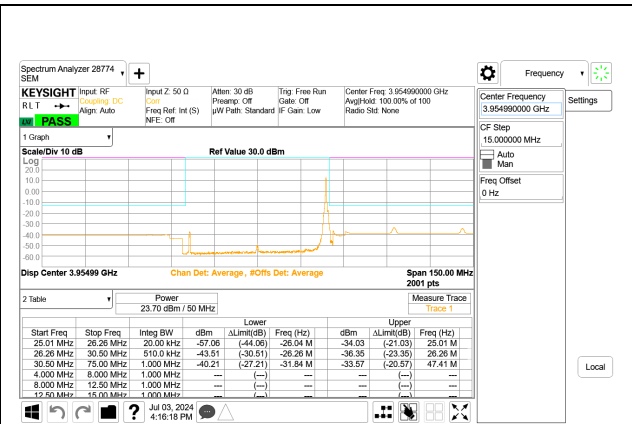

5G NR n77 50MHz BPSK Low Channel RB1-132 Port B

5G NR n77 50MHz BPSK Low Channel RB1-0 Port A+B

5G NR n77 50MHz BPSK Low Channel RB1-132 Port A+B

5G NR n77 50MHz BPSK Middle Channel RB1-0 Port A

5G NR n77 50MHz BPSK Mid Channel RB1-132 Port A

5G NR n77 50MHz BPSK Middle Channel RB1-0 Port B

5G NR n77 50MHz BPSK Mid Channel RB1-132 Port B

5G NR n77 50MHz BPSK Middle Channel RB1-0 Port A+B

5G NR n77 50MHz BPSK Mid Channel RB1-132 Port A+B

5G NR n77 50MHz BPSK High Channel RB1-0 Port A

5G NR n77 50MHz BPSK High Channel RB1-132 Port A

5G NR n77 50MHz BPSK High Channel RB1-0 Port B

5G NR n77 50MHz BPSK High Channel RB1-132 Port B

5G NR n77 50MHz BPSK High Channel RB1-0 Port A+B

5G NR n77 50MHz BPSK High Channel RB1-132 Port A+B