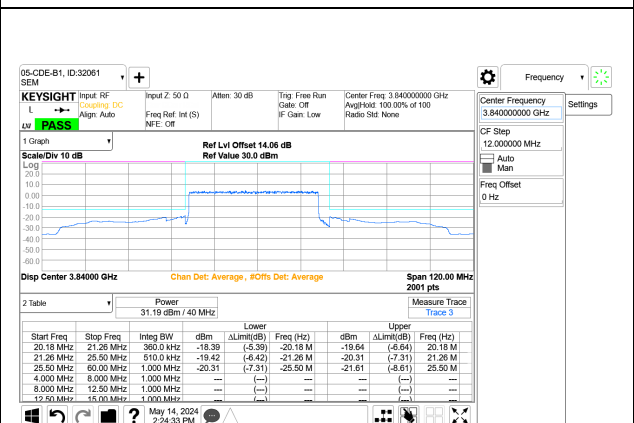

5G NR n77 40MHz BPSK Low Channel RB105-0 Port A

5G NR n77 40MHz BPSK Mid Channel RB105-0 Port A

5G NR n77 40MHz BPSK Low Channel RB105-0 Port B

5G NR n77 40MHz BPSK Mid Channel RB105-0 Port B

5G NR n77 40MHz BPSK Low Channel RB105-0 Port A+B

5G NR n77 40MHz BPSK Mid Channel RB105-0 Port A+B

Intentionally Blank

5G NR n77 50MHz BPSK Low Channel RB1-0 Port A

5G NR n77 50MHz BPSK Low Channel RB1-132 Port A

5G NR n77 50MHz BPSK Low Channel RB1-0 Port B

5G NR n77 50MHz BPSK Low Channel RB1-132 Port B

5G NR n77 50MHz BPSK Low Channel RB1-0 Port A+B

5G NR n77 50MHz BPSK Low Channel RB1-132 Port A+B

5G NR n77 50MHz BPSK Middle Channel RB1-0 Port A

5G NR n77 50MHz BPSK Mid Channel RB1-132 Port A