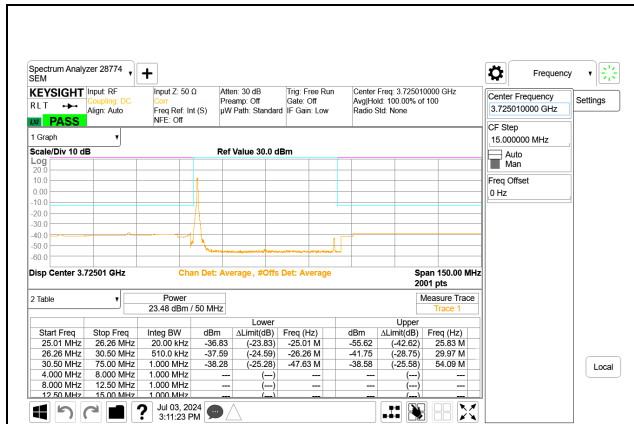

5G NR n77 40MHz BPSK Low Channel RB105-0 Port A

5G NR n77 40MHz BPSK Mid Channel RB105-0 Port A

5G NR n77 40MHz BPSK Low Channel RB105-0 Port B

5G NR n77 40MHz BPSK Mid Channel RB105-0 Port B

5G NR n77 40MHz BPSK Low Channel RB105-0 Port A+B

5G NR n77 40MHz BPSK Mid Channel RB105-0 Port A+B

Intentionally Blank

5G NR n77 50MHz BPSK Low Channel RB1-0 Port A

5G NR n77 50MHz BPSK Low Channel RB1-132 Port A

5G NR n77 50MHz BPSK Low Channel RB1-0 Port B