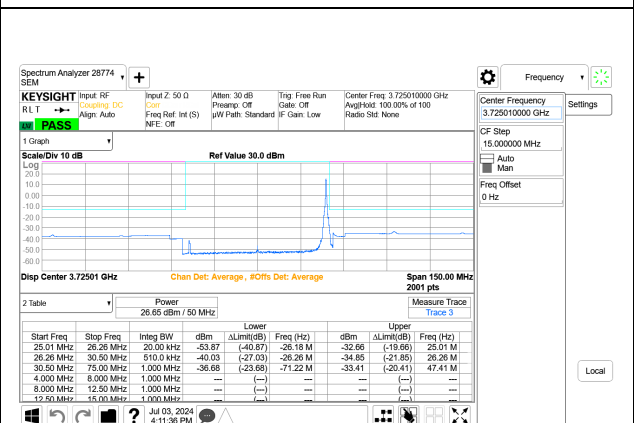

5G NR n77 40MHz BPSK Low Channel RB105-0 Port A

5G NR n77 40MHz BPSK Mid Channel RB105-0 Port A

5G NR n77 40MHz BPSK Low Channel RB105-0 Port B

5G NR n77 40MHz BPSK Mid Channel RB105-0 Port B

5G NR n77 40MHz BPSK Low Channel RB105-0 Port A+B

5G NR n77 40MHz BPSK Mid Channel RB105-0 Port A+B

Intentionally Blank

5G NR n77 50MHz BPSK Low Channel RB1-0 Port A

5G NR n77 50MHz BPSK Low Channel RB1-132 Port A

5G NR n77 50MHz BPSK Low Channel RB1-0 Port B

5G NR n77 50MHz BPSK Low Channel RB1-132 Port B

5G NR n77 50MHz BPSK Low Channel RB1-0 Port A+B

5G NR n77 50MHz BPSK Low Channel RB1-132 Port A+B

5G NR n77 50MHz BPSK Middle Channel RB1-0 Port A

5G NR n77 50MHz BPSK Mid Channel RB1-132 Port A