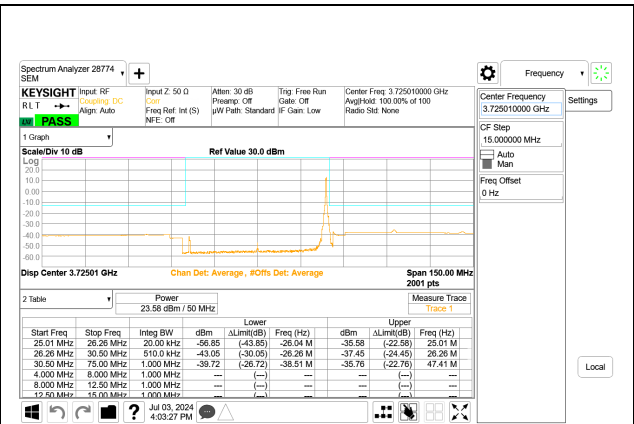

5G NR n77 40MHz BPSK Low Channel RB105-0 Port A

5G NR n77 40MHz BPSK Mid Channel RB105-0 Port A

5G NR n77 40MHz BPSK Low Channel RB105-0 Port B

5G NR n77 40MHz BPSK Mid Channel RB105-0 Port B

5G NR n77 40MHz BPSK Low Channel RB105-0 Port A+B

5G NR n77 40MHz BPSK Mid Channel RB105-0 Port A+B

Intentionally Blank

5G NR n77 50MHz BPSK Low Channel RB1-0 Port A

5G NR n77 50MHz BPSK Low Channel RB1-132 Port A

5G NR n77 50MHz BPSK Low Channel RB1-0 Port B

5G NR n77 50MHz BPSK Low Channel RB1-132 Port B

5G NR n77 50MHz BPSK Low Channel RB1-0 Port A+B

5G NR n77 50MHz BPSK Low Channel RB1-132 Port A+B

5G NR n77 50MHz BPSK Middle Channel RB1-0 Port A

5G NR n77 50MHz BPSK Mid Channel RB1-132 Port A