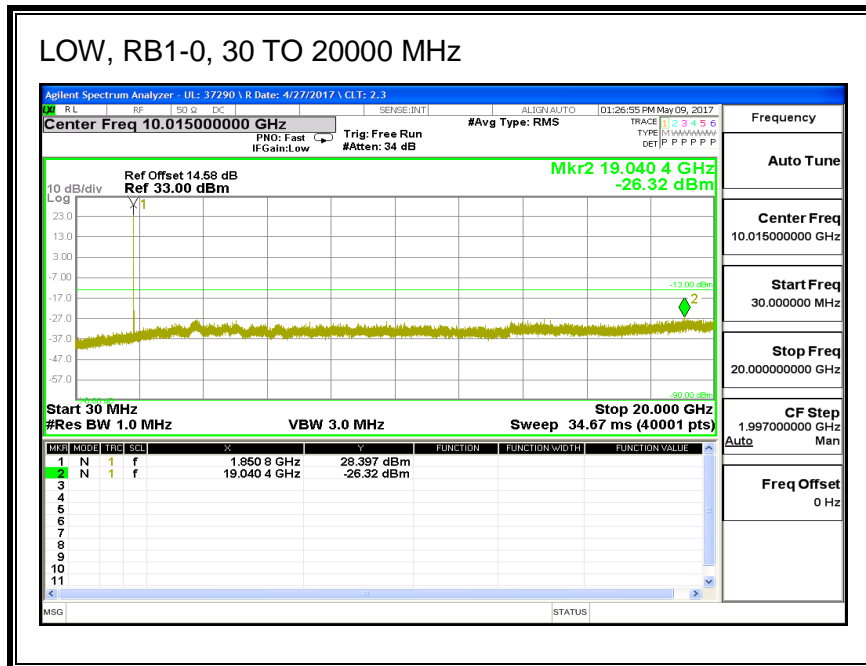

16QAM, (1.4 MHz BAND WIDTH)