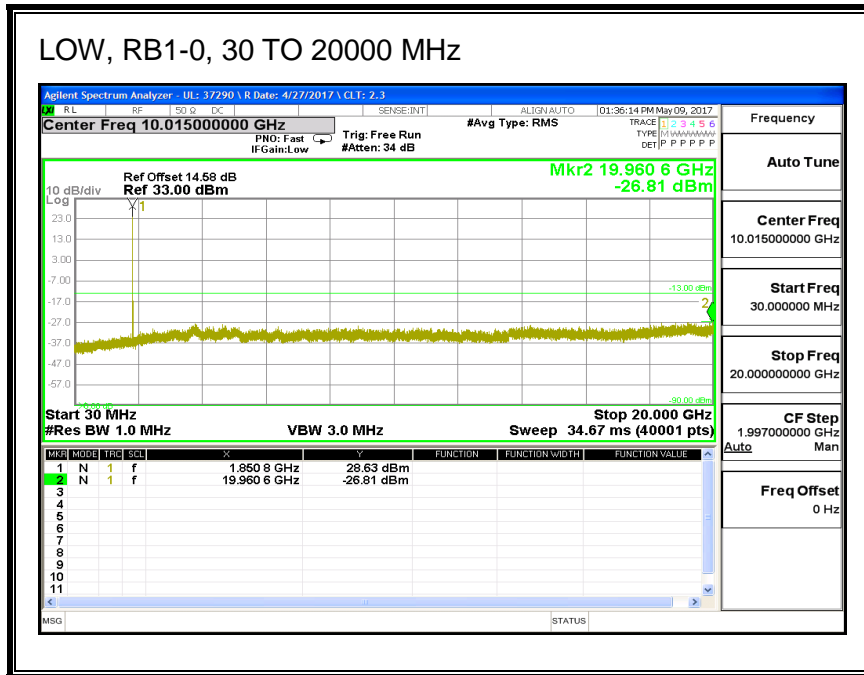

QPSK, (5.0 MHz BAND WIDTH)