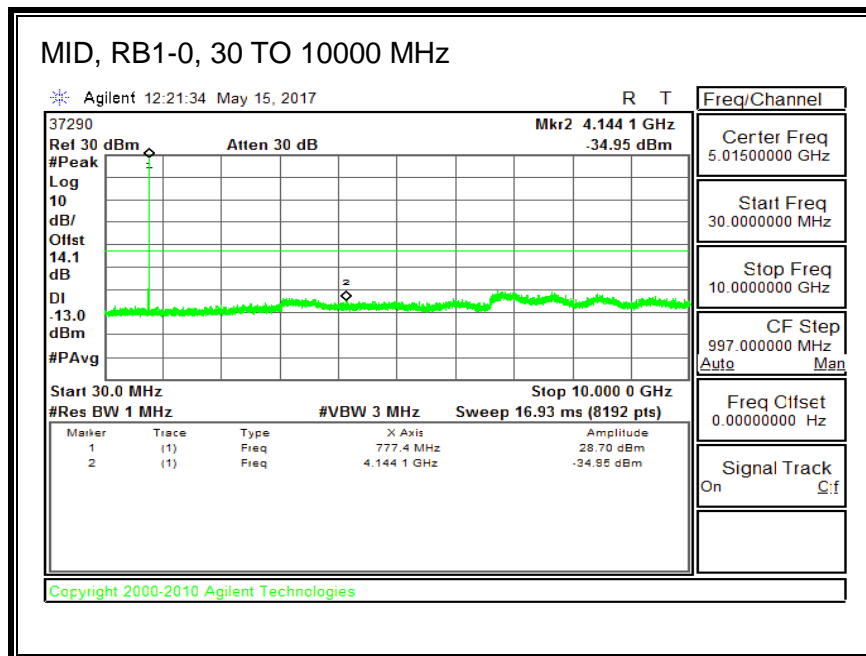

### 8.3.7. LTE BAND 17