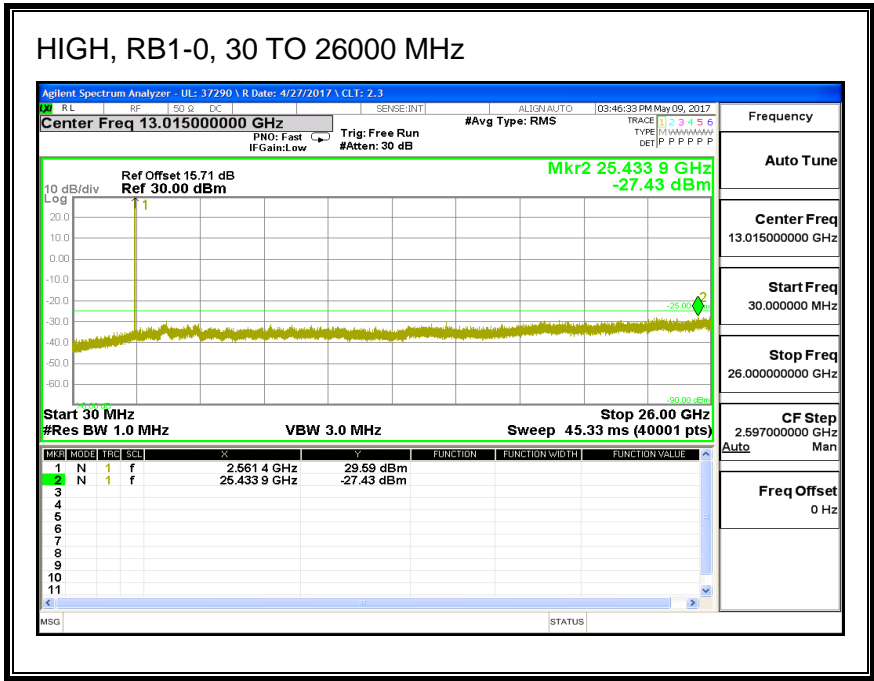

16QAM, (10.0 MHz BAND WIDTH)