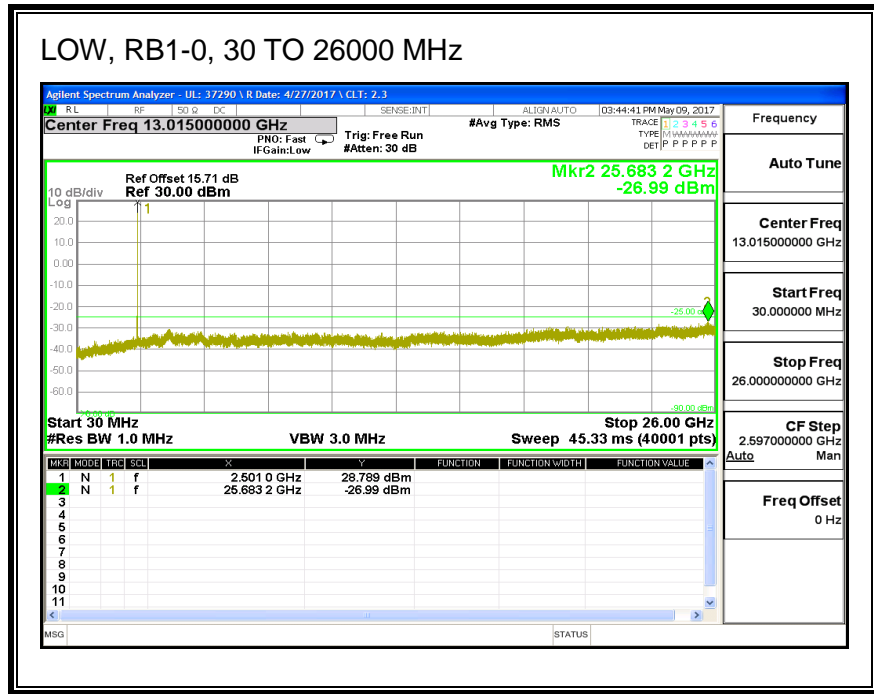

16QAM, (10.0 MHz BAND WIDTH)