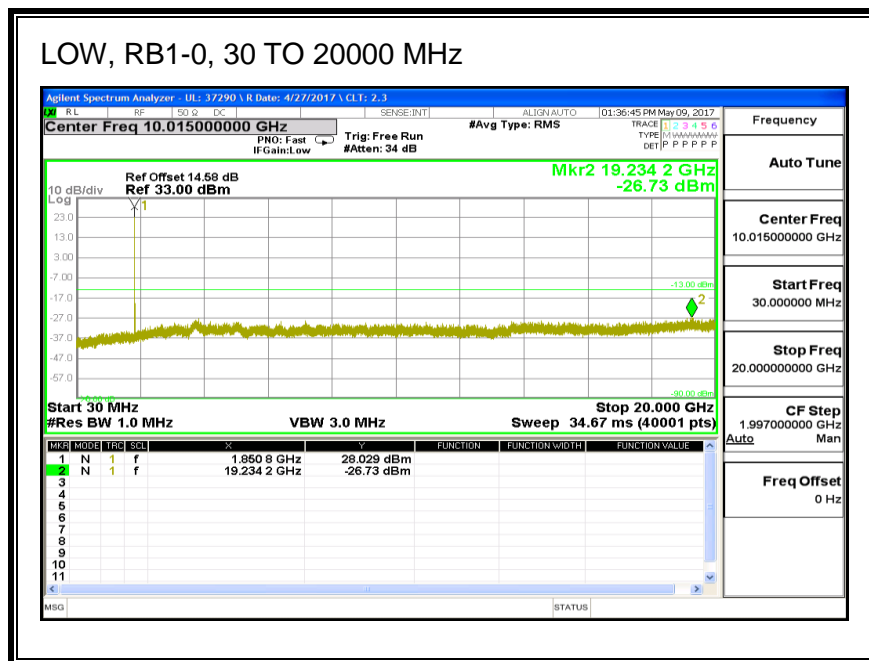

16QAM, (5.0 MHz BAND WIDTH)