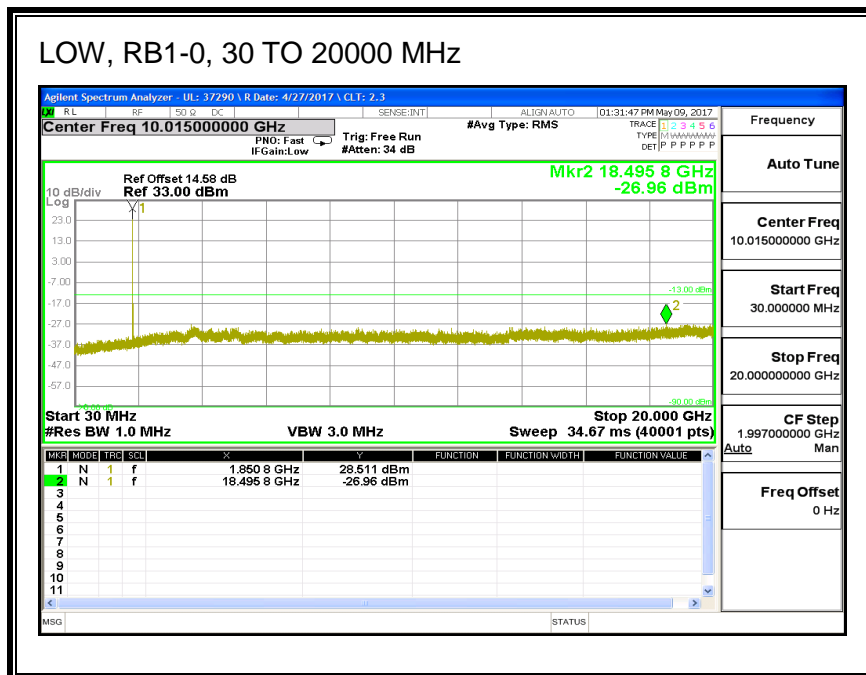

16QAM, (3.0 MHz BAND WIDTH)