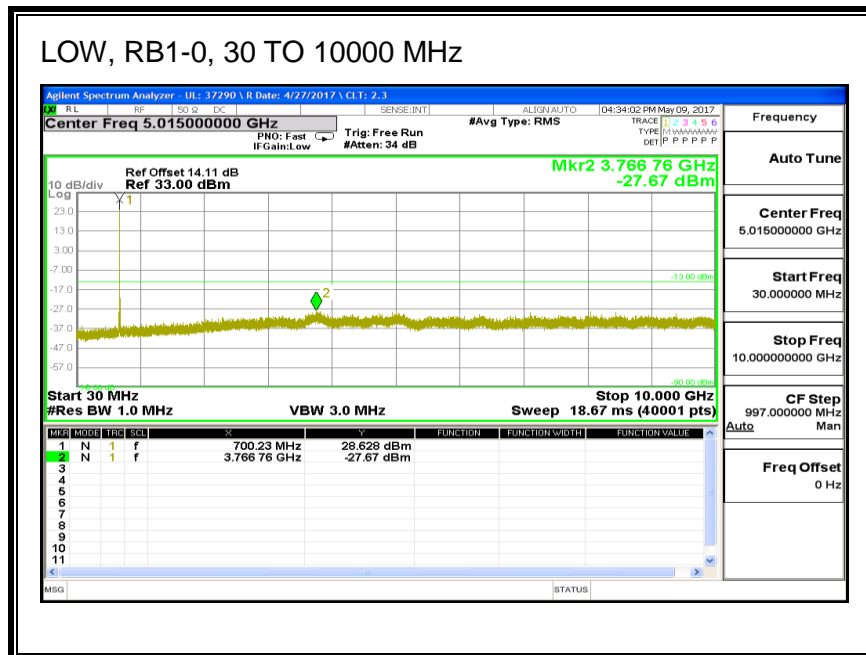

**16QAM, (10.0 MHz BAND WIDTH)**