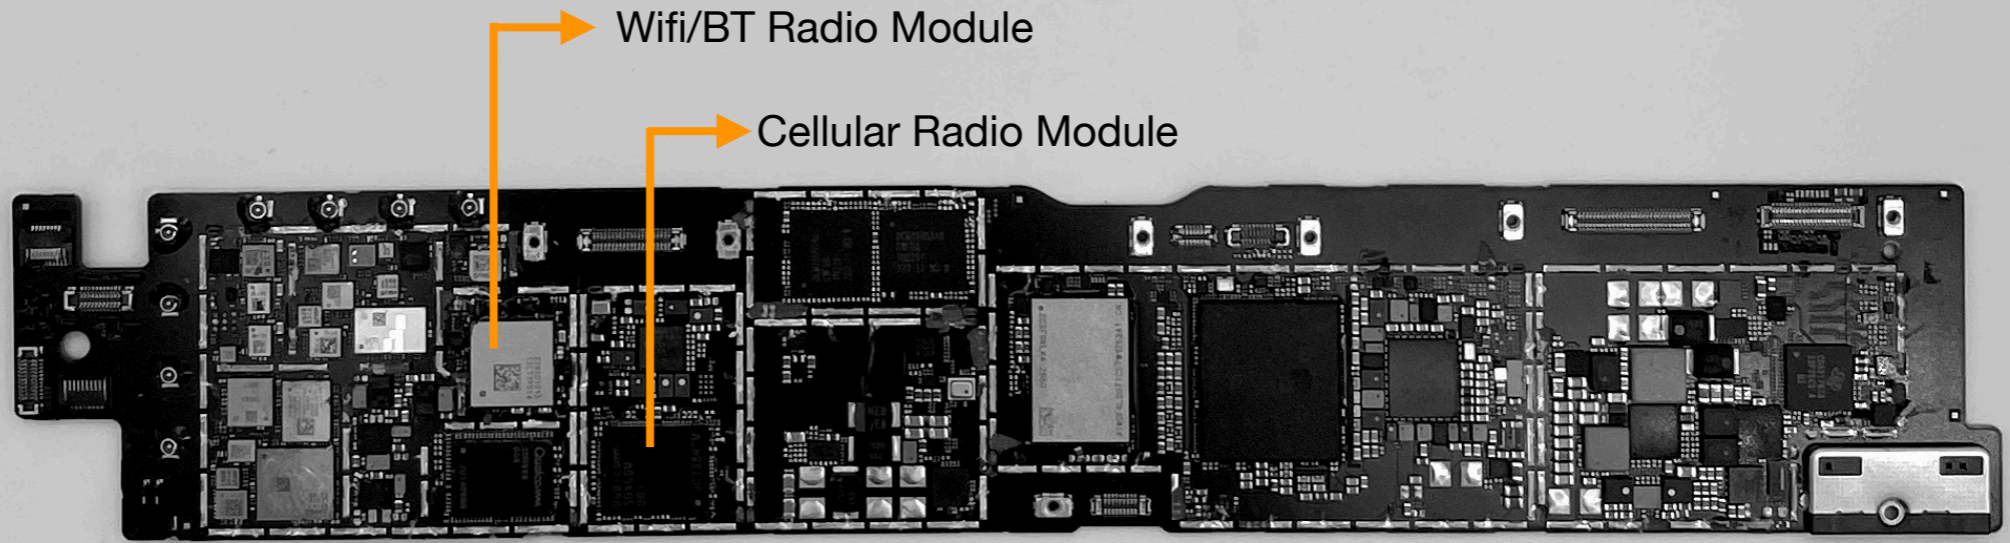

A2777
MLB - Back

A2777

MLB with Shield Removed - Front

Wifi/BT Radio Module

Cellular Radio Module

mm
0.5 mm

10 20 30 40 50 60 70 80 90 100 110 120 130 140 150 160 170 180 190 200 210 220

130
140
150
160
170
180
190
200
210
220
230
240
250
260
270
280
290
300