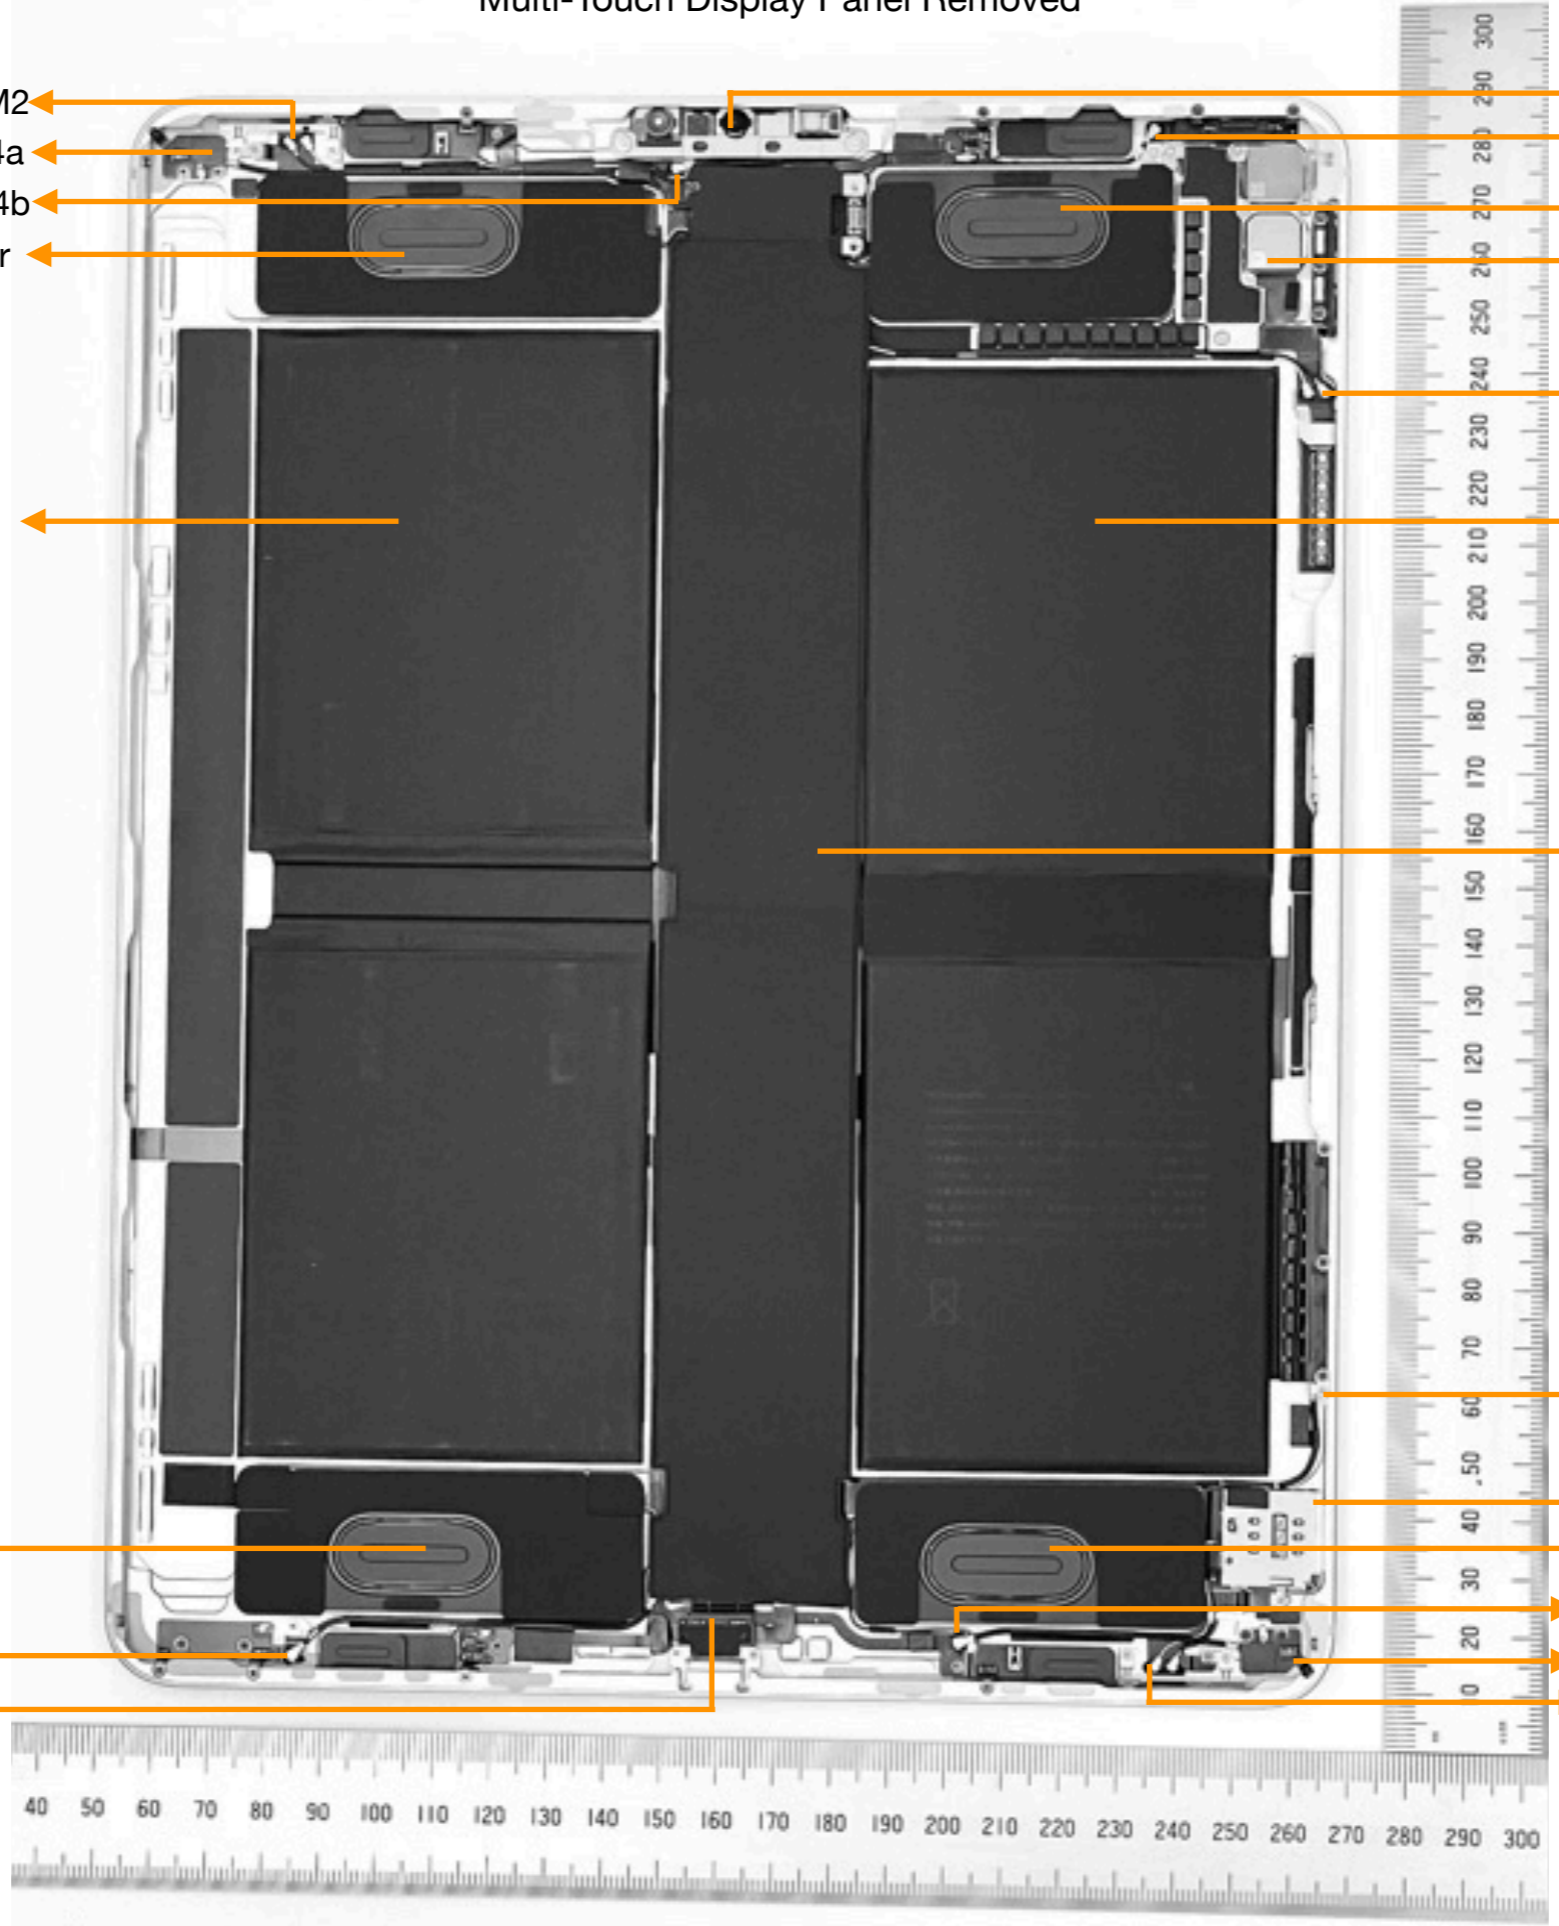

Antenna 5B

SIM Tray

Bottom Right Speaker

Antenna 2b

Antenna 2a

Antenna M3

A2379
Display Panel - Back

F5G043406Z0PMP330
DR1CPHJFNFD52

A2379

Antenna 4a, Antenna M2, Antenna 4b, Antenna 3 - Front

A2379

Antenna 4a, Antenna M2, Antenna 4b, Antenna 3 - Back

A2379
Antenna M0 - Front

A2379
Antenna M0 - Back

A2379

Antenna 1, Antenna 2b, Antenna 2a - Front

A2379

Antenna 1, Antenna 2b, Antenna 2a - Back

A2379
Antenna M3 - Front

A2379
Antenna M3 - Back

A2379
Antenna 5B - Front

A2379
Antenna 5B - Back

A2379

USB-C Connector Assembly - Front