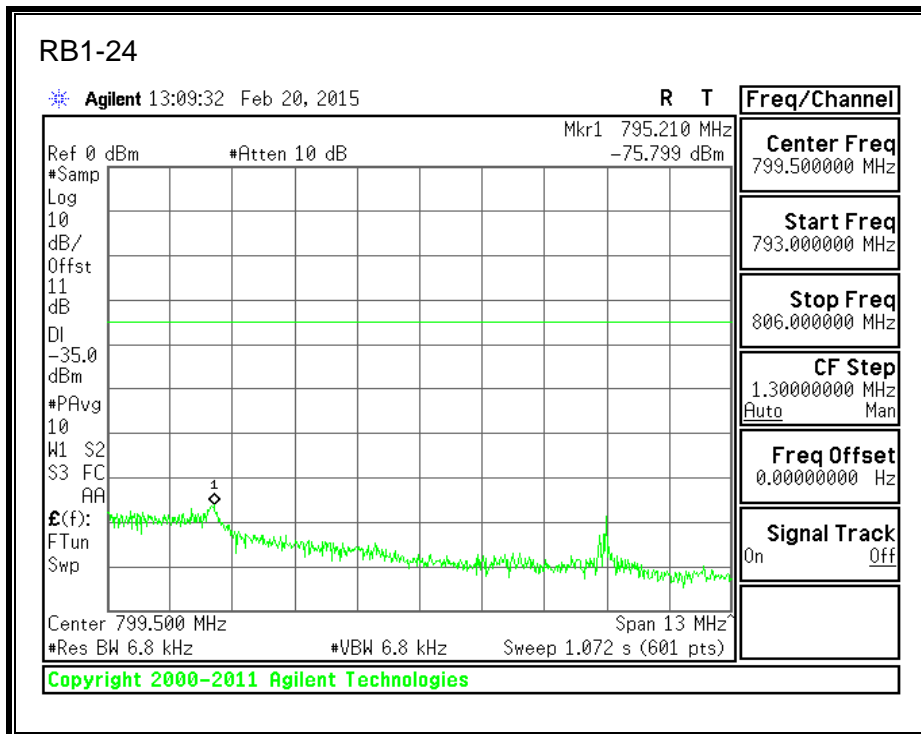

16QAM, 782MHz, 784.5 - 793MHz, (5MHz Bandwidth)

QPSK, 782MHz, 763 - 775MHz, (5MHz Bandwidth)

16QAM, 782MHz, 763 - 775MHz, (5MHz Bandwidth)

QPSK, 782MHz, 793 - 806MHz, (5MHz Bandwidth)

16QAM, 782MHz, 793 - 806MHz, (5MHz Bandwidth)