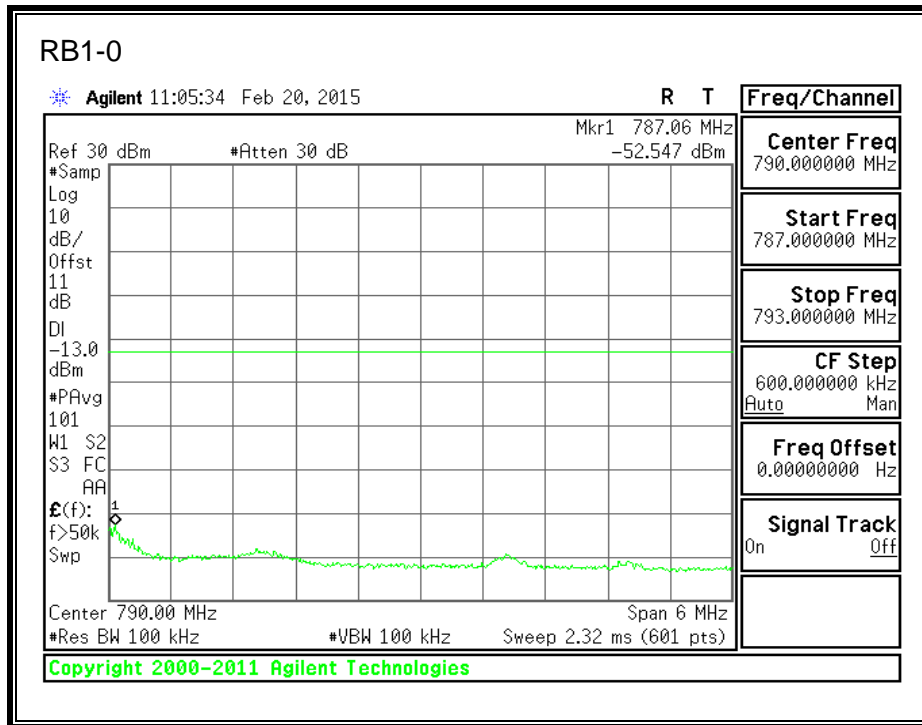

QPSK, 782MHz, 787 - 793MHz, (10MHz Bandwidth)