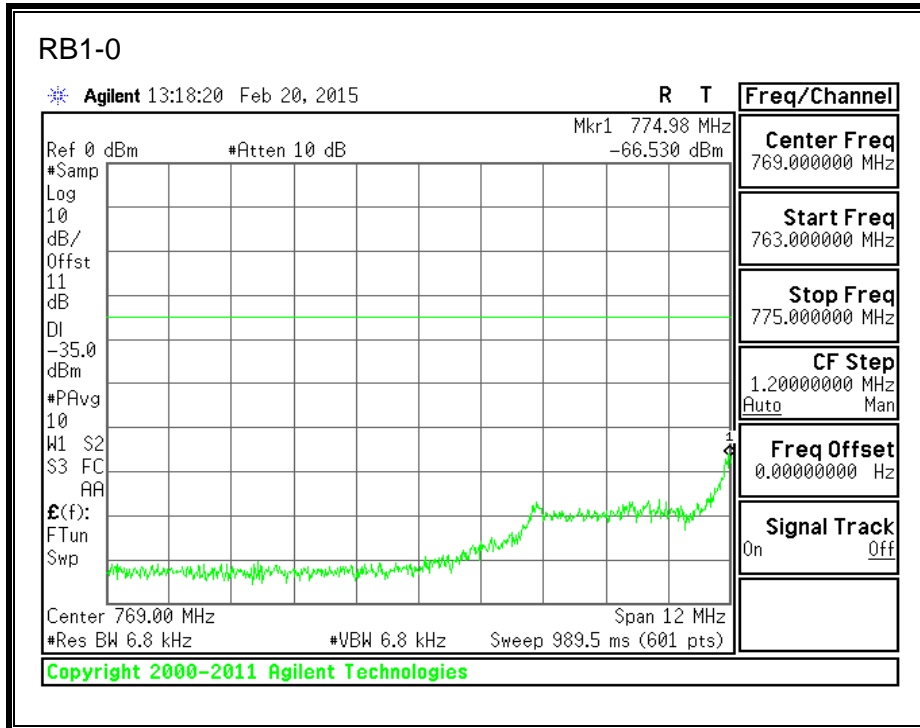

QPSK, 784.5MHz, 775 - 782MHz, (5MHz Bandwidth)

16QAM, 784.5MHz, 775 - 782MHz, (5MHz Bandwidth)

QPSK, 784.5MHz, 787 - 793MHz, (5MHz Bandwidth)

16QAM, 784.5MHz, 787 - 793MHz, (5MHz Bandwidth)

QPSK, 784.5MHz, 763 - 775MHz, (5MHz Bandwidth)