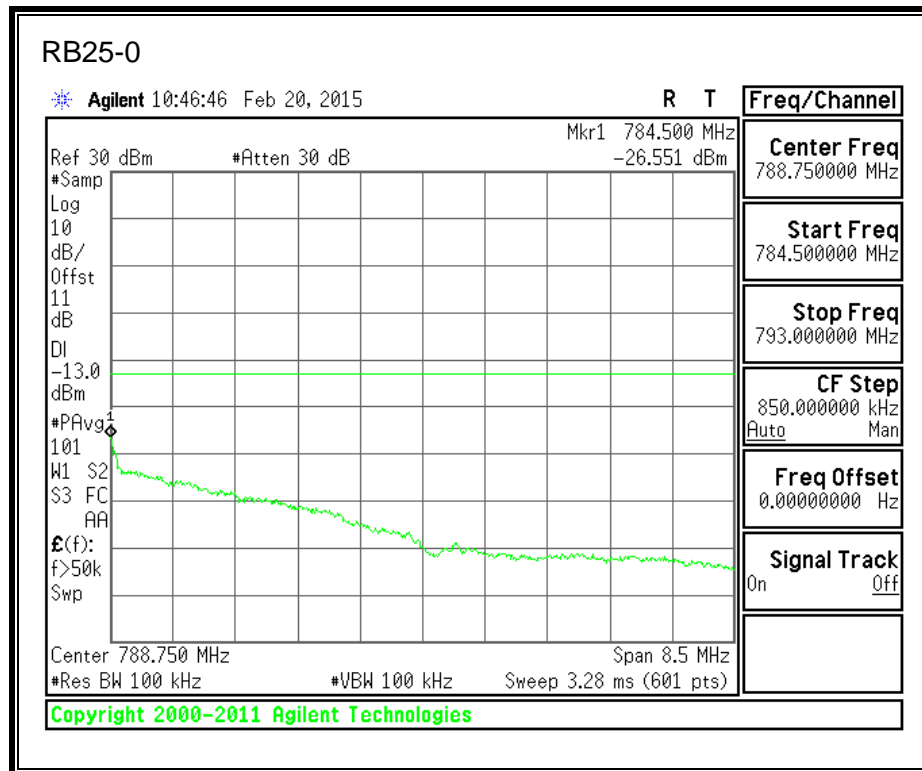

QPSK, 779.5MHz, 793 - 806MHz, (5MHz Bandwidth)

16QAM, 779.5MHz, 793 - 806MHz, (5MHz Bandwidth)

QPSK, 782MHz, 775 – 779.5MHz, (5MHz Bandwidth)

16QAM, 782MHz, 775 - 777MHz, (5MHz Bandwidth)

QPSK, 782MHz, 784.5 - 793MHz, (5MHz Bandwidth)

16QAM, 782MHz, 784.5 - 793MHz, (5MHz Bandwidth)

QPSK, 782MHz, 763 - 775MHz, (5MHz Bandwidth)

16QAM, 782MHz, 763 - 775MHz, (5MHz Bandwidth)

QPSK, 782MHz, 793 - 806MHz, (5MHz Bandwidth)

16QAM, 782MHz, 793 - 806MHz, (5MHz Bandwidth)