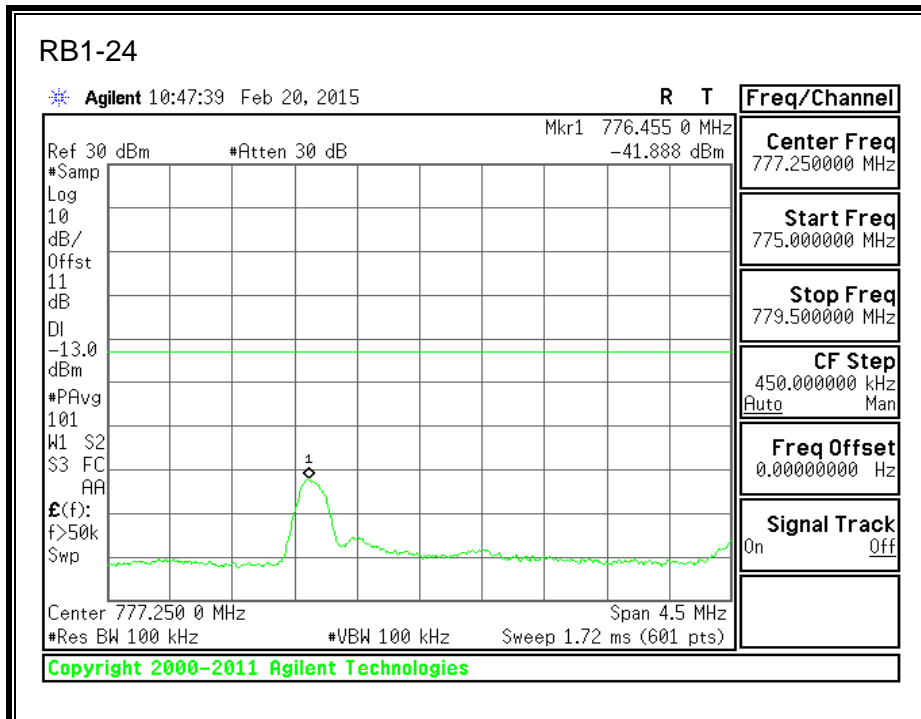

QPSK, 779.5MHz, 793 - 806MHz, (5MHz Bandwidth)

16QAM, 779.5MHz, 793 - 806MHz, (5MHz Bandwidth)

QPSK, 782MHz, 775 – 779.5MHz, (5MHz Bandwidth)

16QAM, 782MHz, 775 - 777MHz, (5MHz Bandwidth)

QPSK, 782MHz, 784.5 - 793MHz, (5MHz Bandwidth)