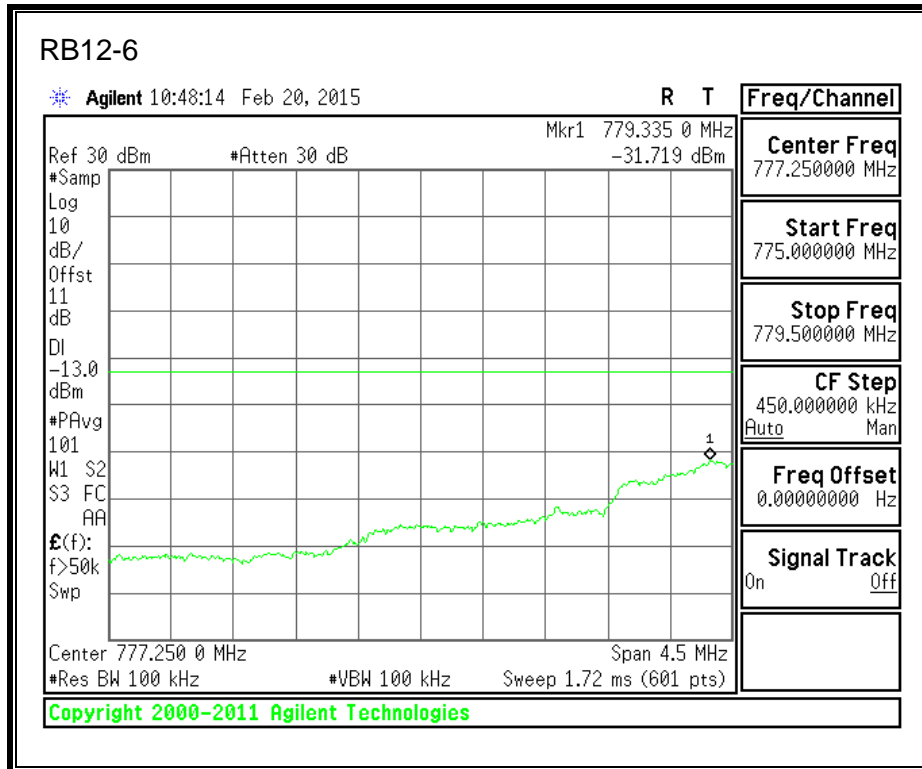

QPSK, 779.5MHz, 793 - 806MHz, (5MHz Bandwidth)

16QAM, 779.5MHz, 793 - 806MHz, (5MHz Bandwidth)

QPSK, 782MHz, 775 – 779.5MHz, (5MHz Bandwidth)

16QAM, 782MHz, 775 - 777MHz, (5MHz Bandwidth)

QPSK, 782MHz, 784.5 - 793MHz, (5MHz Bandwidth)

16QAM, 782MHz, 784.5 - 793MHz, (5MHz Bandwidth)

QPSK, 782MHz, 763 - 775MHz, (5MHz Bandwidth)

16QAM, 782MHz, 763 - 775MHz, (5MHz Bandwidth)

QPSK, 782MHz, 793 - 806MHz, (5MHz Bandwidth)

16QAM, 782MHz, 793 - 806MHz, (5MHz Bandwidth)