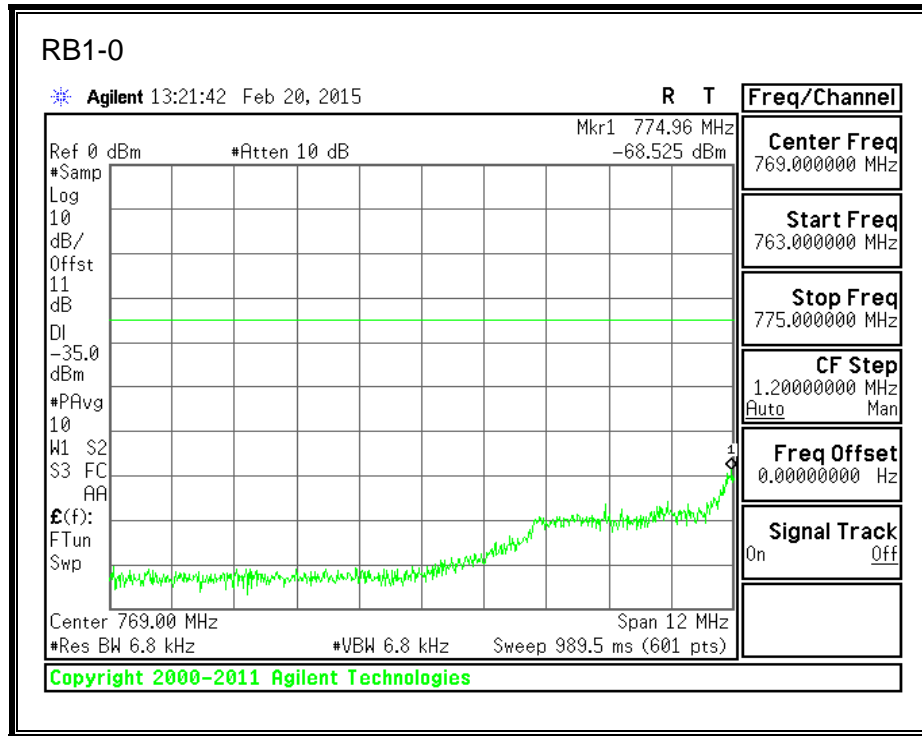

16QAM, 784.5MHz, 763 - 775MHz, (5MHz Bandwidth)