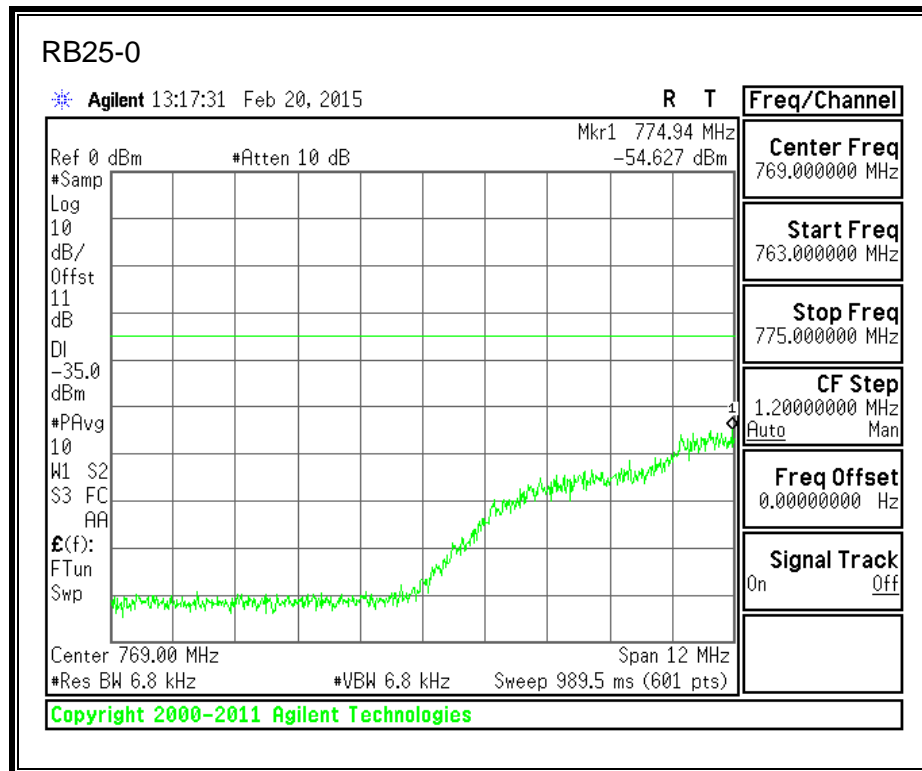

QPSK, 784.5MHz, 775 - 782MHz, (5MHz Bandwidth)

16QAM, 784.5MHz, 775 - 782MHz, (5MHz Bandwidth)

QPSK, 784.5MHz, 787 - 793MHz, (5MHz Bandwidth)

16QAM, 784.5MHz, 787 - 793MHz, (5MHz Bandwidth)

QPSK, 784.5MHz, 763 - 775MHz, (5MHz Bandwidth)