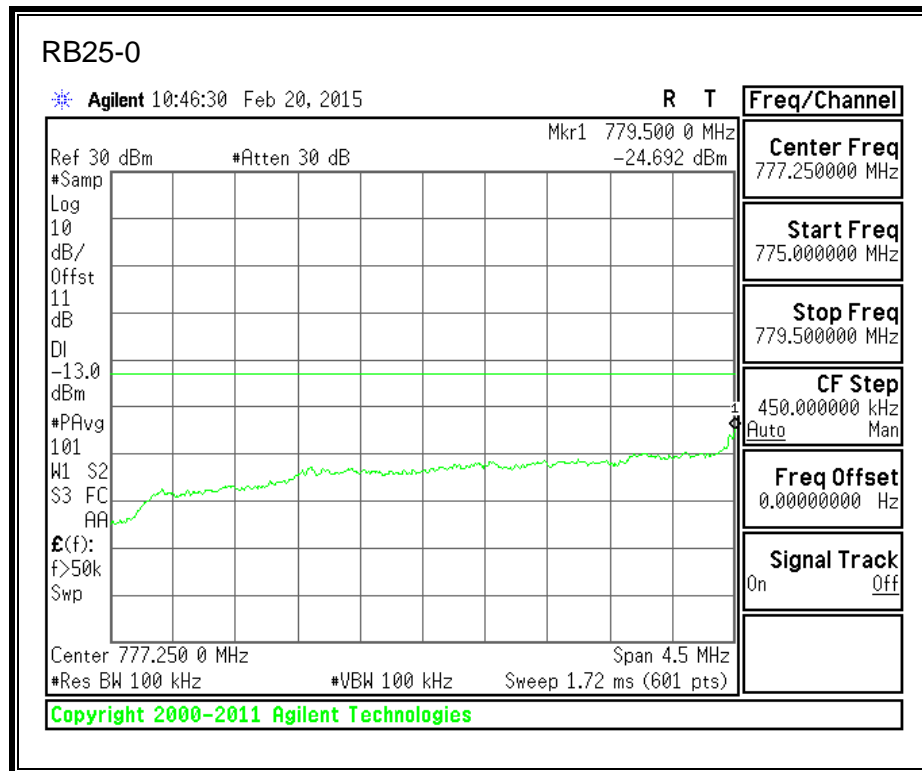

QPSK, 779.5MHz, 793 - 806MHz, (5MHz Bandwidth)

16QAM, 779.5MHz, 793 - 806MHz, (5MHz Bandwidth)

QPSK, 782MHz, 775 – 779.5MHz, (5MHz Bandwidth)

16QAM, 782MHz, 775 - 777MHz, (5MHz Bandwidth)

QPSK, 782MHz, 784.5 - 793MHz, (5MHz Bandwidth)

16QAM, 782MHz, 784.5 - 793MHz, (5MHz Bandwidth)

QPSK, 782MHz, 763 - 775MHz, (5MHz Bandwidth)

16QAM, 782MHz, 763 - 775MHz, (5MHz Bandwidth)

QPSK, 782MHz, 793 - 806MHz, (5MHz Bandwidth)

16QAM, 782MHz, 793 - 806MHz, (5MHz Bandwidth)