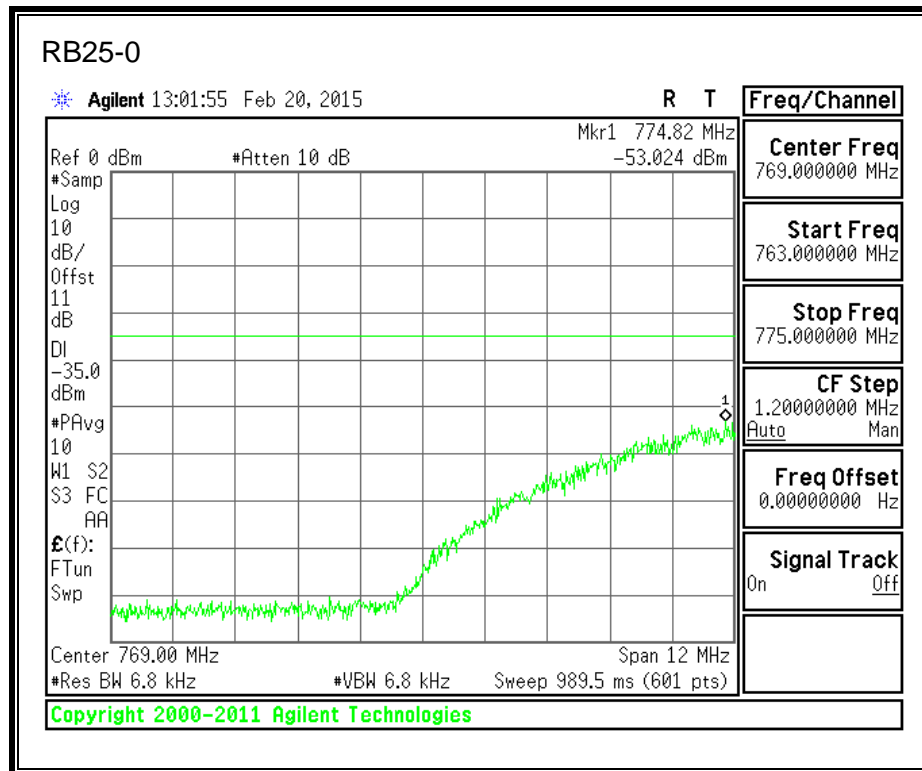

16QAM, 782MHz, 784.5 - 793MHz, (5MHz Bandwidth)

QPSK, 782MHz, 763 - 775MHz, (5MHz Bandwidth)

16QAM, 782MHz, 763 - 775MHz, (5MHz Bandwidth)

QPSK, 782MHz, 793 - 806MHz, (5MHz Bandwidth)

16QAM, 782MHz, 793 - 806MHz, (5MHz Bandwidth)