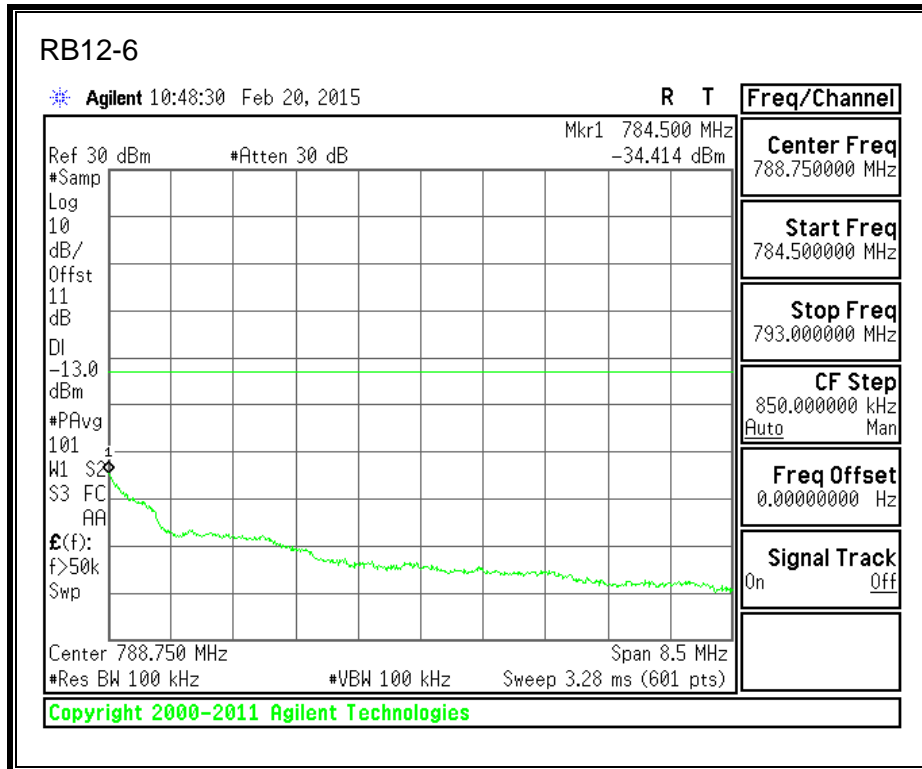

QPSK, 779.5MHz, 793 - 806MHz, (5MHz Bandwidth)

16QAM, 779.5MHz, 793 - 806MHz, (5MHz Bandwidth)

QPSK, 782MHz, 775 – 779.5MHz, (5MHz Bandwidth)

16QAM, 782MHz, 775 - 777MHz, (5MHz Bandwidth)

QPSK, 782MHz, 784.5 - 793MHz, (5MHz Bandwidth)