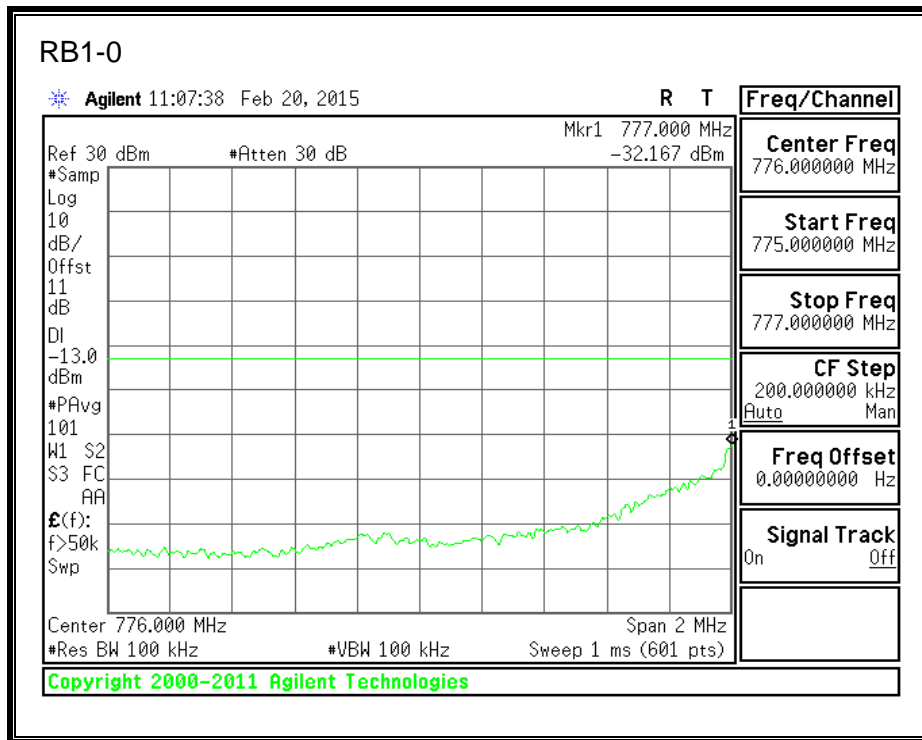

16QAM, 784.5MHz, 763 - 775MHz, (5MHz Bandwidth)

QPSK, 784.5MHz, 793 - 806MHz, (5MHz Bandwidth)

16QAM, 784.5MHz, 793 - 806MHz, (5MHz Bandwidth)

QPSK, 782MHz, 775 - 777MHz, (10MHz Bandwidth)

16QAM, 782MHz, 775 - 777MHz, (10MHz Bandwidth)