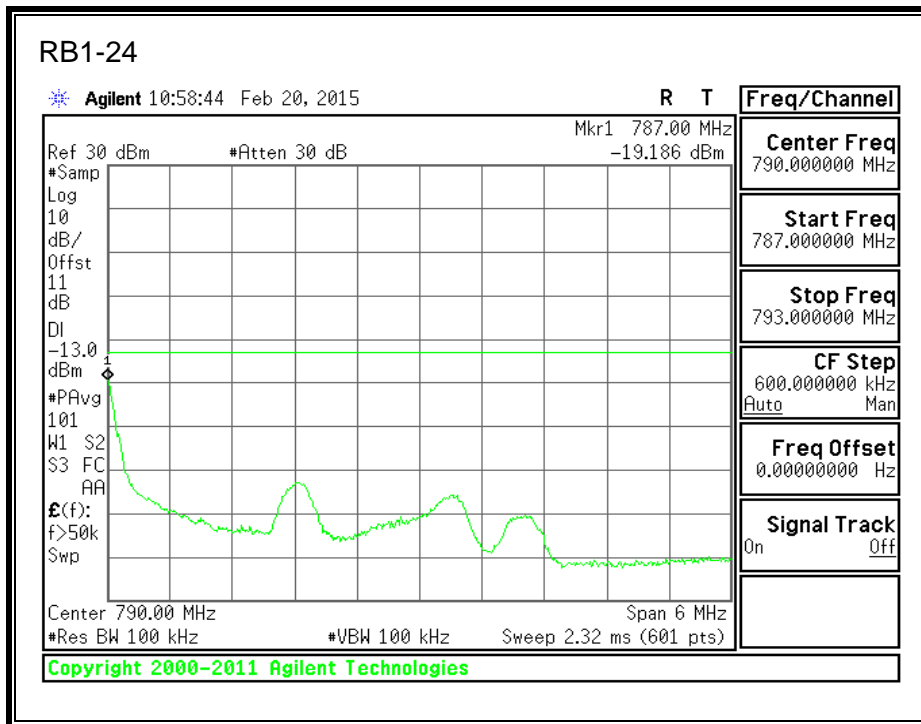

QPSK, 784.5MHz, 775 - 782MHz, (5MHz Bandwidth)

16QAM, 784.5MHz, 775 - 782MHz, (5MHz Bandwidth)

QPSK, 784.5MHz, 787 - 793MHz, (5MHz Bandwidth)

16QAM, 784.5MHz, 787 - 793MHz, (5MHz Bandwidth)

QPSK, 784.5MHz, 763 - 775MHz, (5MHz Bandwidth)