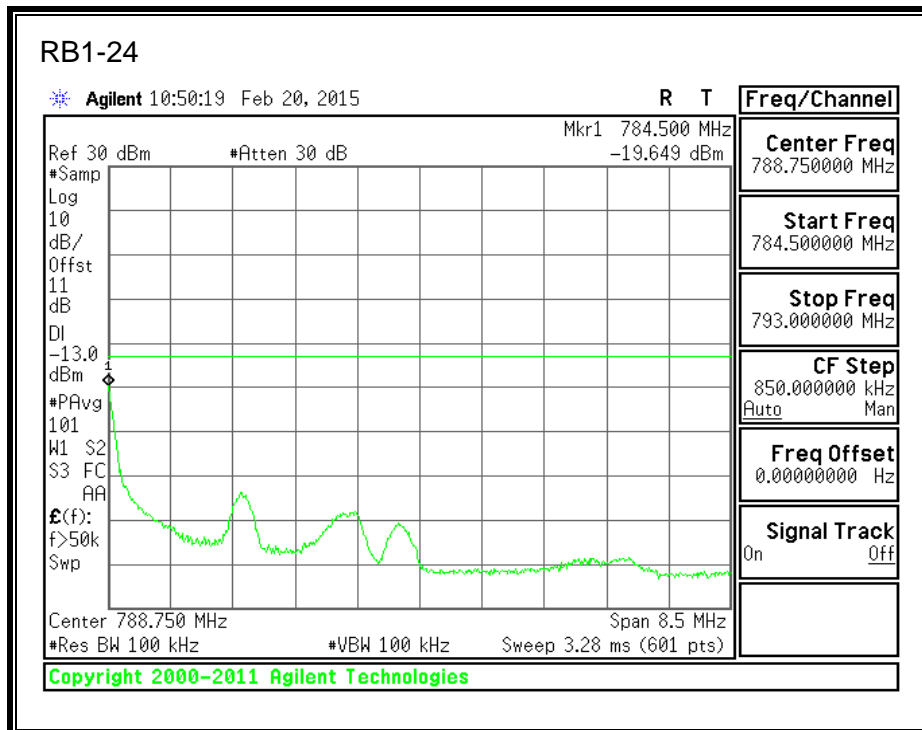

16QAM, 782MHz, 784.5 - 793MHz, (5MHz Bandwidth)