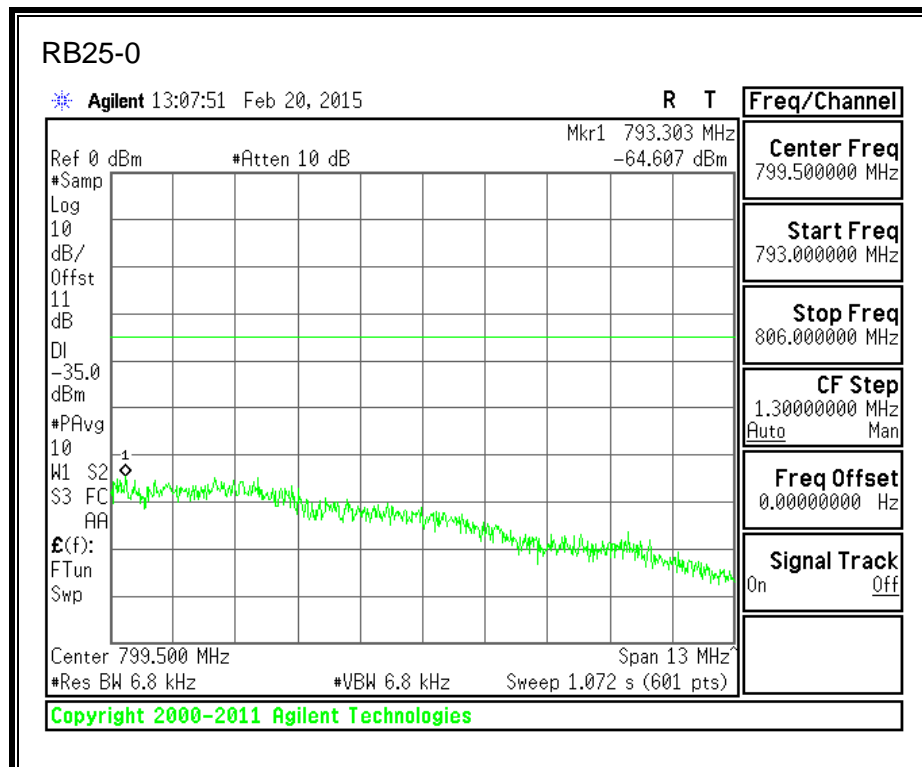

16QAM, 782MHz, 784.5 - 793MHz, (5MHz Bandwidth)

QPSK, 782MHz, 763 - 775MHz, (5MHz Bandwidth)

16QAM, 782MHz, 763 - 775MHz, (5MHz Bandwidth)

QPSK, 782MHz, 793 - 806MHz, (5MHz Bandwidth)

16QAM, 782MHz, 793 - 806MHz, (5MHz Bandwidth)