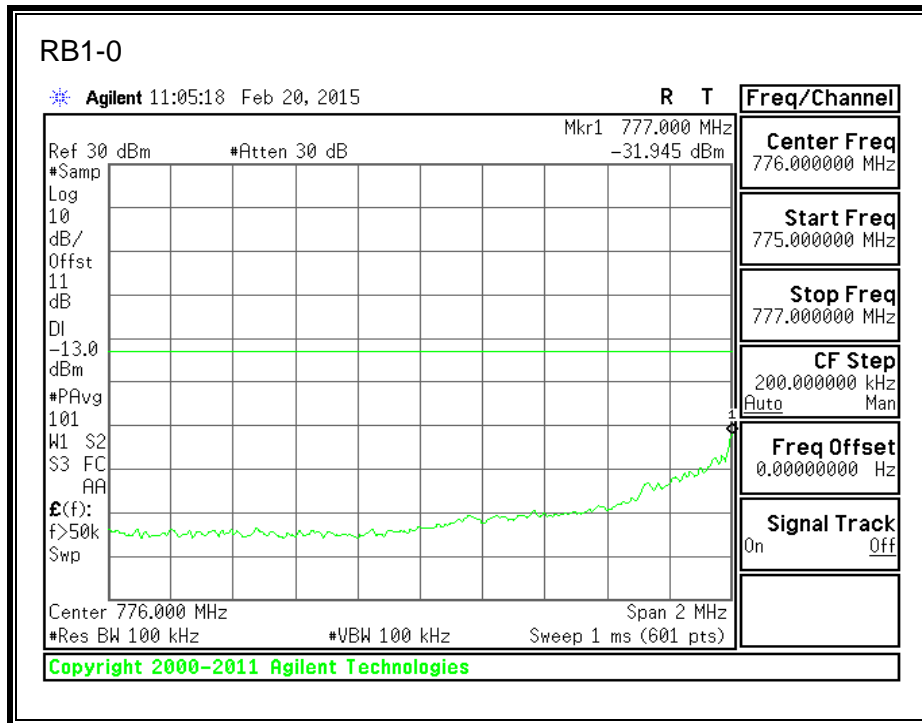

16QAM, 784.5MHz, 763 - 775MHz, (5MHz Bandwidth)

QPSK, 784.5MHz, 793 - 806MHz, (5MHz Bandwidth)

16QAM, 784.5MHz, 793 - 806MHz, (5MHz Bandwidth)

QPSK, 782MHz, 775 - 777MHz, (10MHz Bandwidth)

16QAM, 782MHz, 775 - 777MHz, (10MHz Bandwidth)