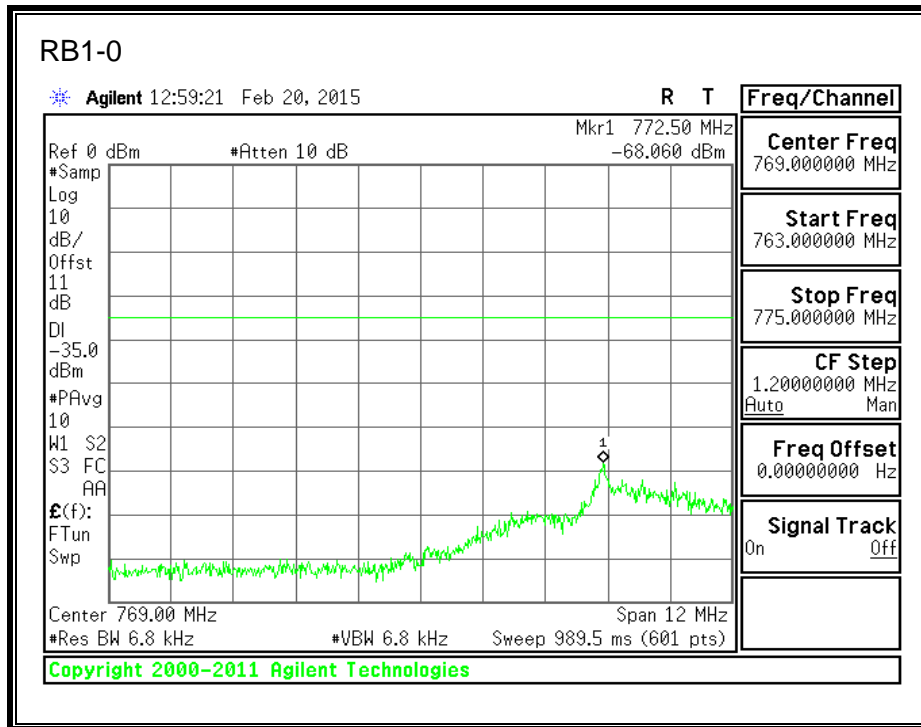

QPSK, 782MHz, 763 - 775MHz, (5MHz Bandwidth)