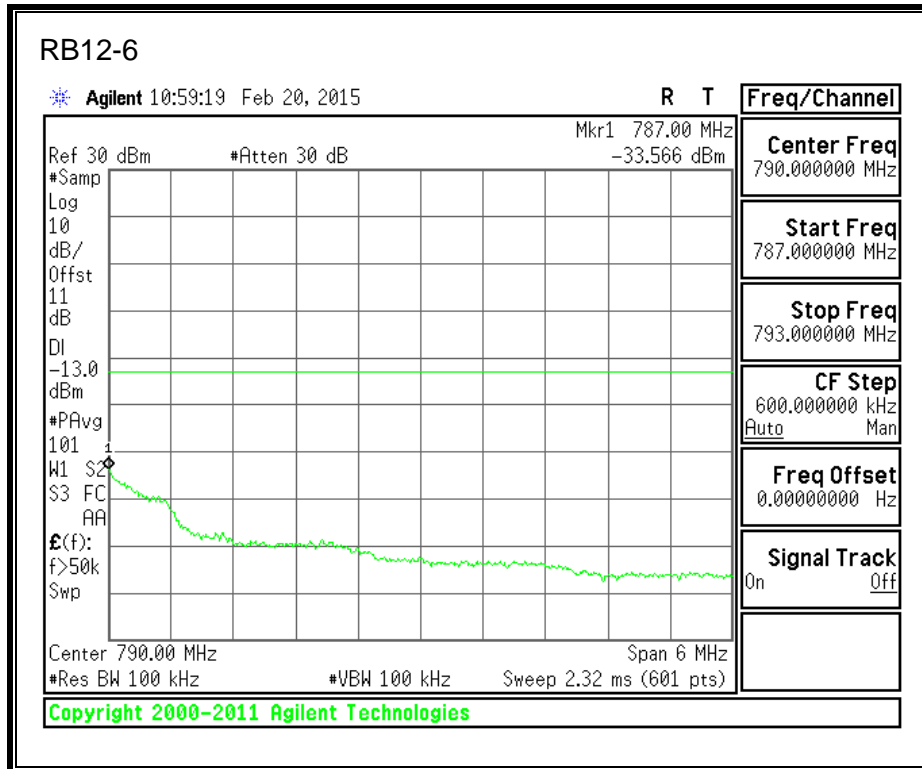

QPSK, 784.5MHz, 775 - 782MHz, (5MHz Bandwidth)

16QAM, 784.5MHz, 775 - 782MHz, (5MHz Bandwidth)

QPSK, 784.5MHz, 787 - 793MHz, (5MHz Bandwidth)

16QAM, 784.5MHz, 787 - 793MHz, (5MHz Bandwidth)

QPSK, 784.5MHz, 763 - 775MHz, (5MHz Bandwidth)