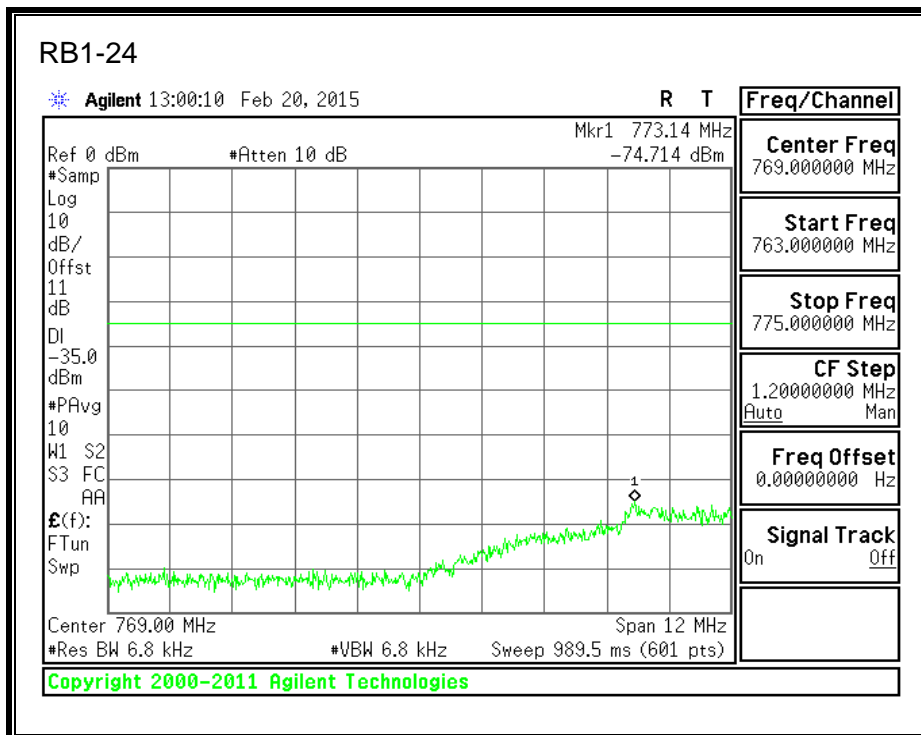

QPSK, 782MHz, 763 - 775MHz, (5MHz Bandwidth)