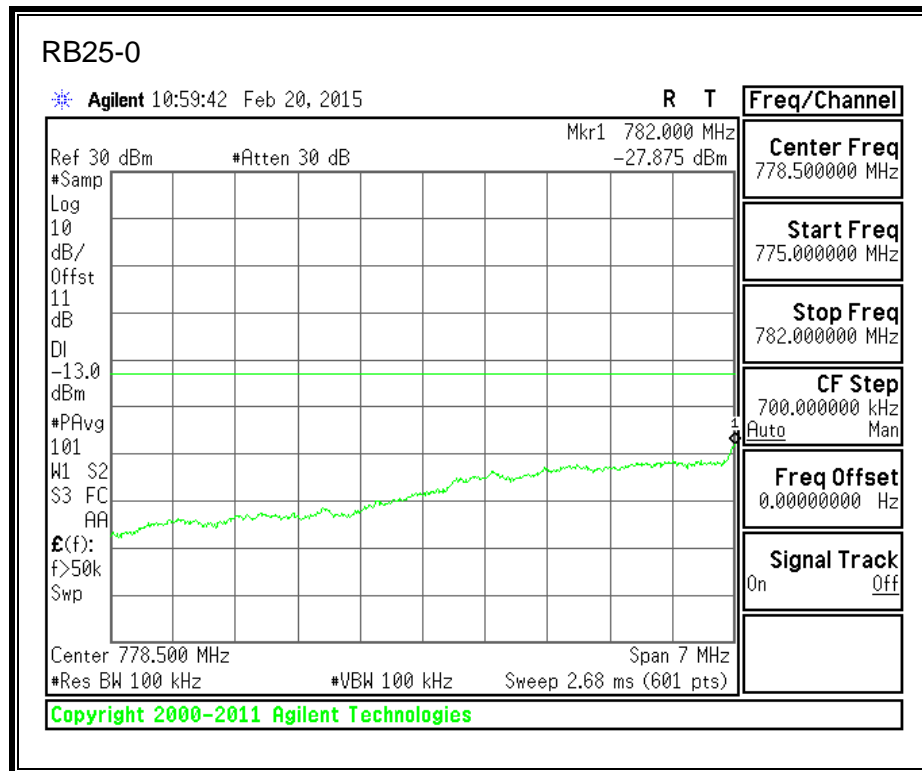

16QAM, 782MHz, 784.5 - 793MHz, (5MHz Bandwidth)

QPSK, 782MHz, 763 - 775MHz, (5MHz Bandwidth)

16QAM, 782MHz, 763 - 775MHz, (5MHz Bandwidth)

QPSK, 782MHz, 793 - 806MHz, (5MHz Bandwidth)

16QAM, 782MHz, 793 - 806MHz, (5MHz Bandwidth)

QPSK, 784.5MHz, 775 - 782MHz, (5MHz Bandwidth)

16QAM, 784.5MHz, 775 - 782MHz, (5MHz Bandwidth)

QPSK, 784.5MHz, 787 - 793MHz, (5MHz Bandwidth)

16QAM, 784.5MHz, 787 - 793MHz, (5MHz Bandwidth)

QPSK, 784.5MHz, 763 - 775MHz, (5MHz Bandwidth)