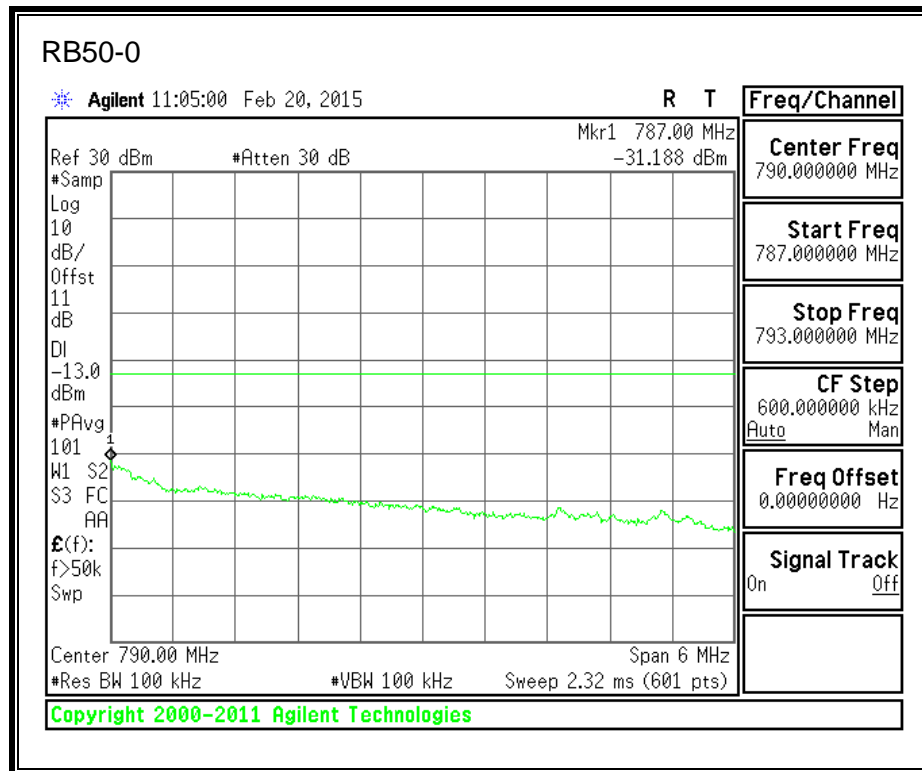

16QAM, 784.5MHz, 763 - 775MHz, (5MHz Bandwidth)

QPSK, 784.5MHz, 793 - 806MHz, (5MHz Bandwidth)

16QAM, 784.5MHz, 793 - 806MHz, (5MHz Bandwidth)

QPSK, 782MHz, 775 - 777MHz, (10MHz Bandwidth)

16QAM, 782MHz, 775 - 777MHz, (10MHz Bandwidth)

QPSK, 782MHz, 787 - 793MHz, (10MHz Bandwidth)

16QAM, 782MHz, 787 - 793MHz, (10MHz Bandwidth)

QPSK, 782MHz, 763 - 775MHz, (10MHz Bandwidth)

16QAM, 782MHz, 763 - 775MHz, (10MHz Bandwidth)

QPSK, 782MHz, 793 - 806MHz, (10MHz Bandwidth)