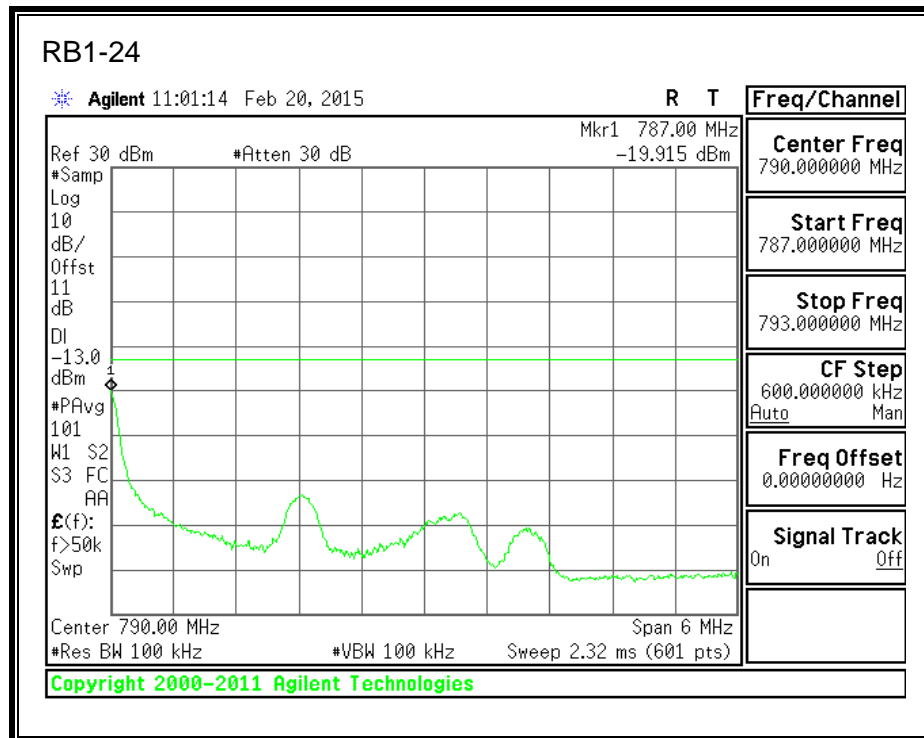

QPSK, 784.5MHz, 775 - 782MHz, (5MHz Bandwidth)

16QAM, 784.5MHz, 775 - 782MHz, (5MHz Bandwidth)

QPSK, 784.5MHz, 787 - 793MHz, (5MHz Bandwidth)

16QAM, 784.5MHz, 787 - 793MHz, (5MHz Bandwidth)

QPSK, 784.5MHz, 763 - 775MHz, (5MHz Bandwidth)