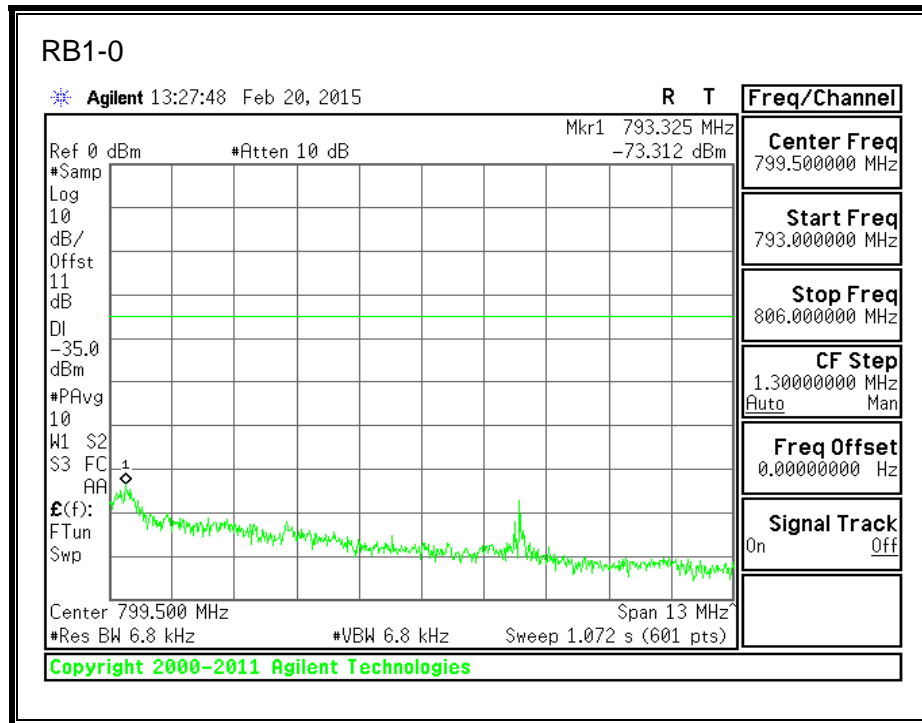

QPSK, 784.5MHz, 793 - 806MHz, (5MHz Bandwidth)