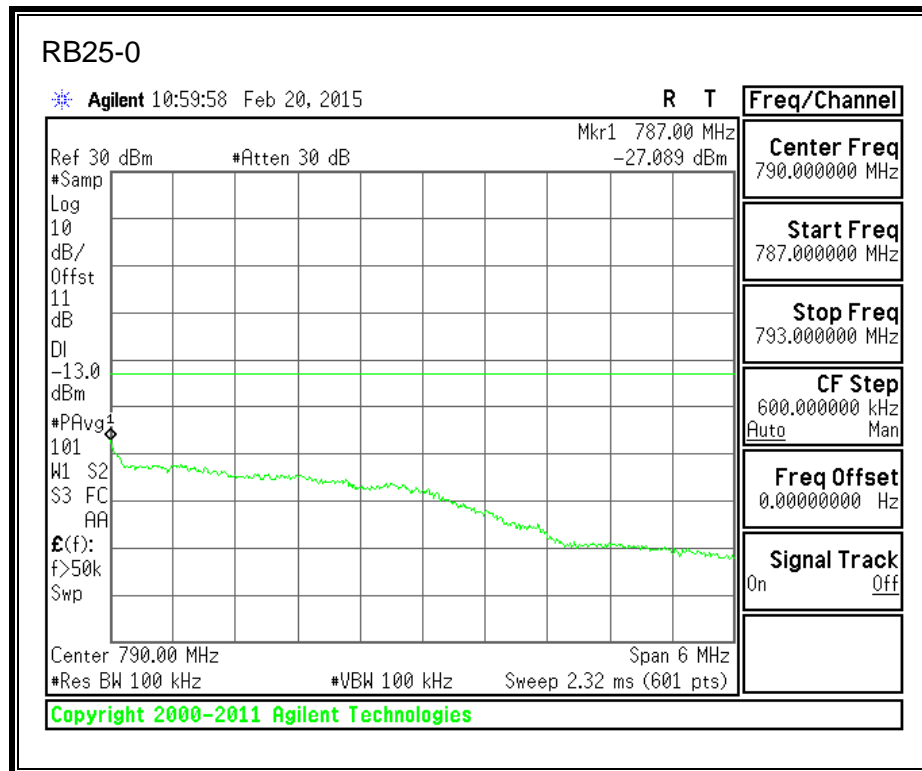

QPSK, 784.5MHz, 775 - 782MHz, (5MHz Bandwidth)

16QAM, 784.5MHz, 775 - 782MHz, (5MHz Bandwidth)

QPSK, 784.5MHz, 787 - 793MHz, (5MHz Bandwidth)

16QAM, 784.5MHz, 787 - 793MHz, (5MHz Bandwidth)

QPSK, 784.5MHz, 763 - 775MHz, (5MHz Bandwidth)