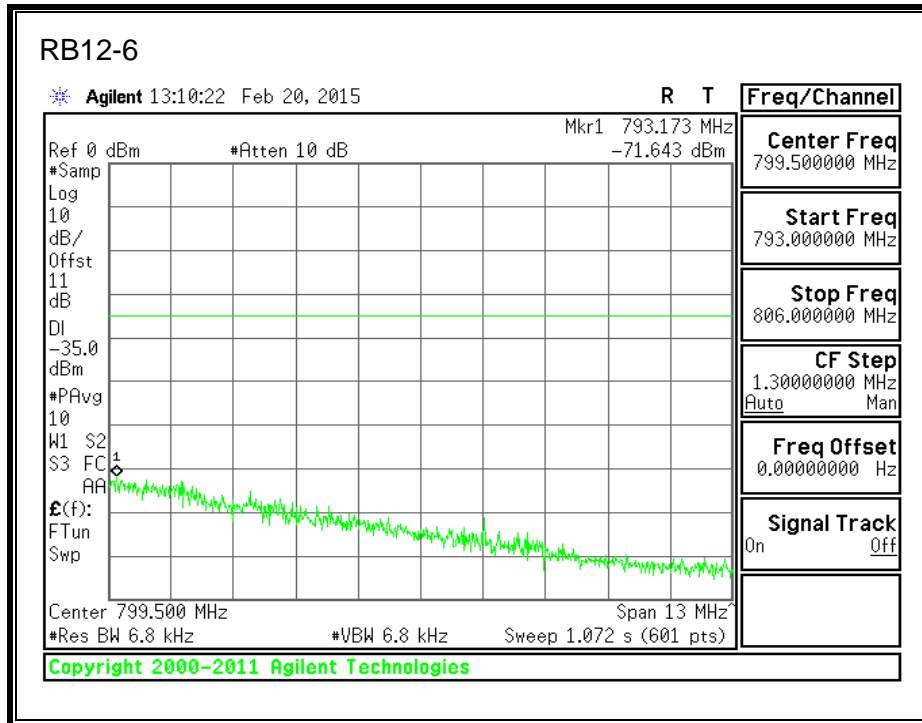

16QAM, 782MHz, 784.5 - 793MHz, (5MHz Bandwidth)

QPSK, 782MHz, 763 - 775MHz, (5MHz Bandwidth)

16QAM, 782MHz, 763 - 775MHz, (5MHz Bandwidth)

QPSK, 782MHz, 793 - 806MHz, (5MHz Bandwidth)

16QAM, 782MHz, 793 - 806MHz, (5MHz Bandwidth)