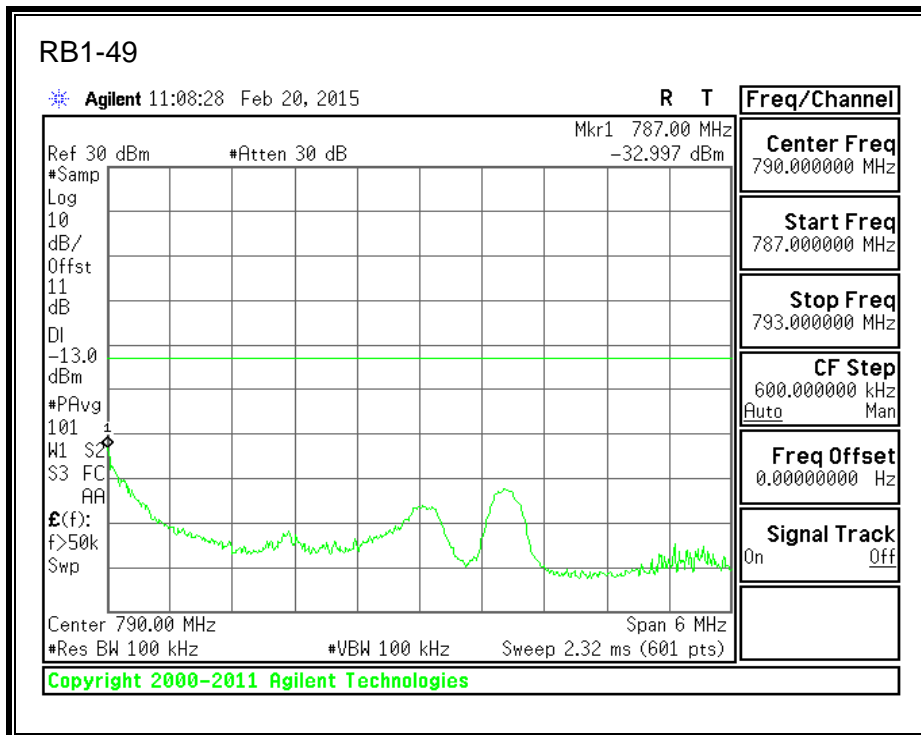

16QAM, 782MHz, 787 - 793MHz, (10MHz Bandwidth)