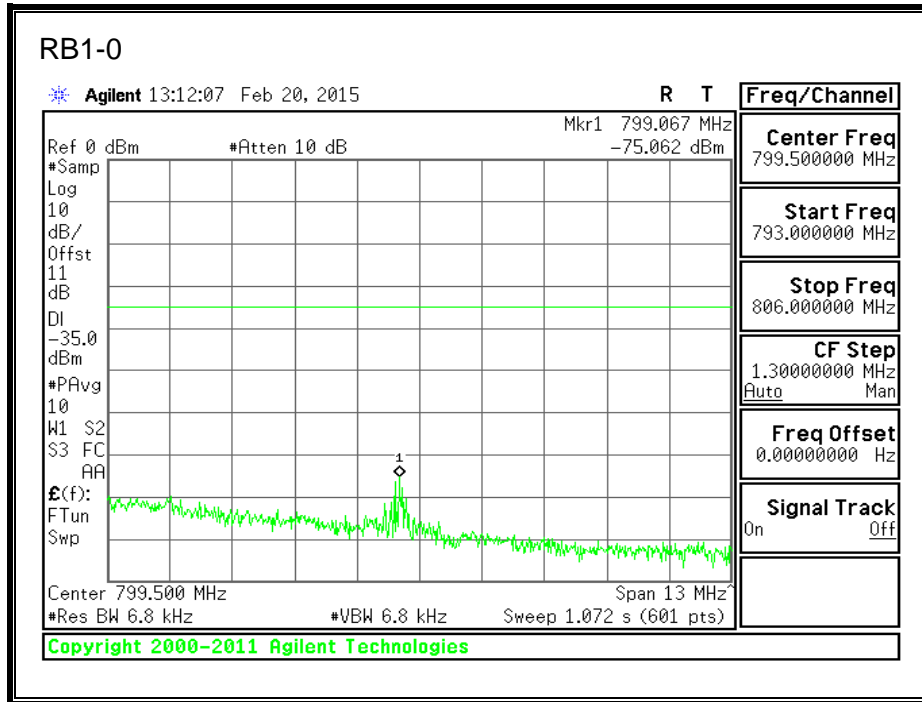

16QAM, 782MHz, 784.5 - 793MHz, (5MHz Bandwidth)

QPSK, 782MHz, 763 - 775MHz, (5MHz Bandwidth)

16QAM, 782MHz, 763 - 775MHz, (5MHz Bandwidth)

QPSK, 782MHz, 793 - 806MHz, (5MHz Bandwidth)

16QAM, 782MHz, 793 - 806MHz, (5MHz Bandwidth)