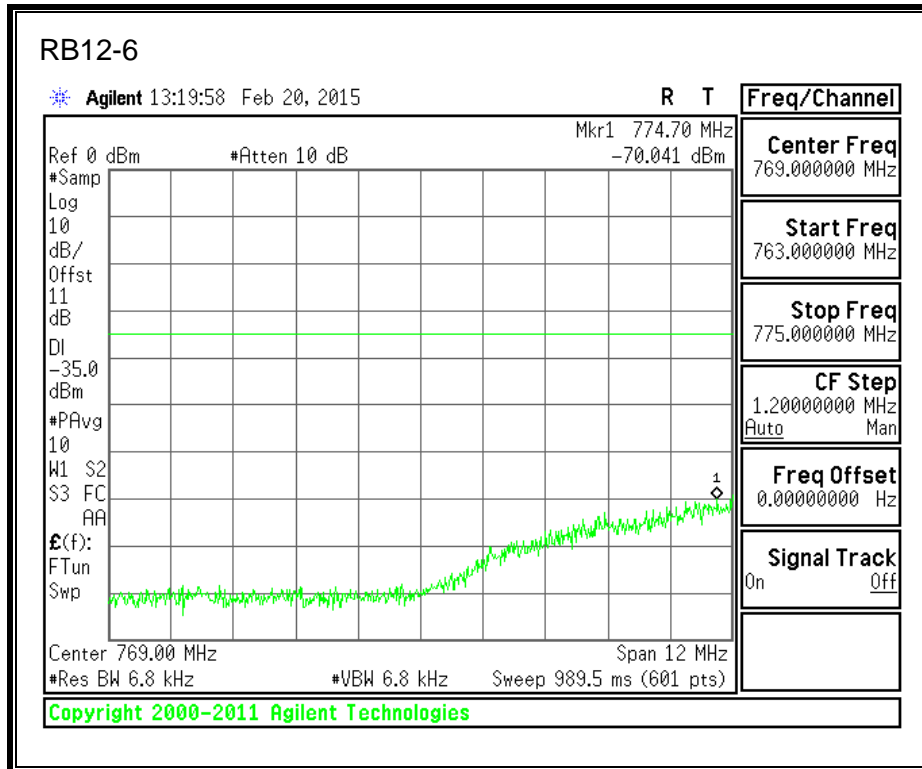

QPSK, 784.5MHz, 775 - 782MHz, (5MHz Bandwidth)

16QAM, 784.5MHz, 775 - 782MHz, (5MHz Bandwidth)

QPSK, 784.5MHz, 787 - 793MHz, (5MHz Bandwidth)

16QAM, 784.5MHz, 787 - 793MHz, (5MHz Bandwidth)

QPSK, 784.5MHz, 763 - 775MHz, (5MHz Bandwidth)