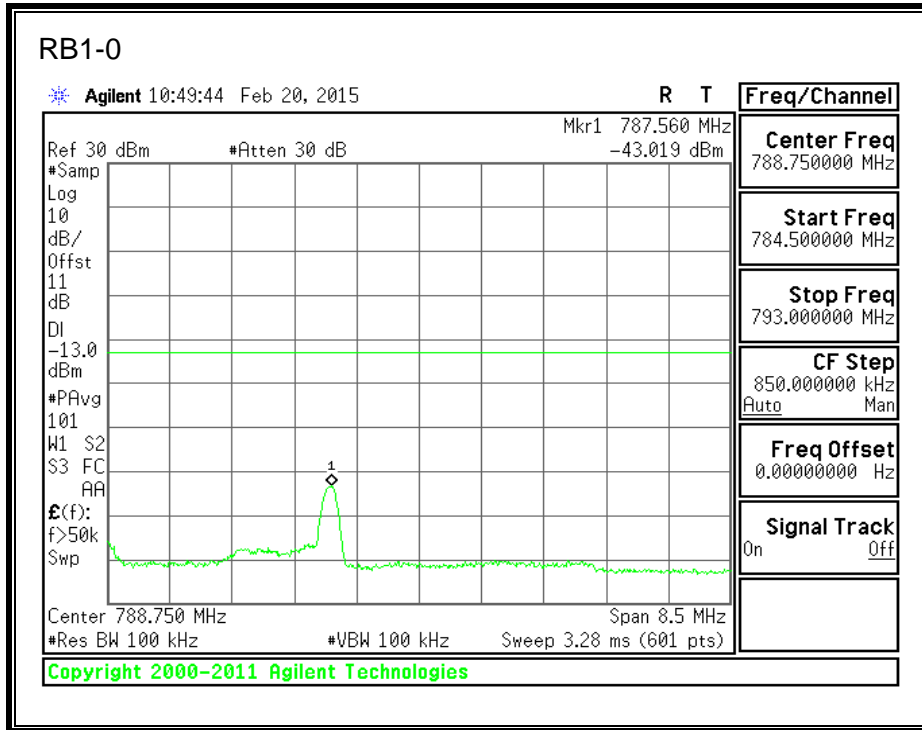

QPSK, 779.5MHz, 793 - 806MHz, (5MHz Bandwidth)

16QAM, 779.5MHz, 793 - 806MHz, (5MHz Bandwidth)

QPSK, 782MHz, 775 – 779.5MHz, (5MHz Bandwidth)

16QAM, 782MHz, 775 - 777MHz, (5MHz Bandwidth)

QPSK, 782MHz, 784.5 - 793MHz, (5MHz Bandwidth)

16QAM, 782MHz, 784.5 - 793MHz, (5MHz Bandwidth)

QPSK, 782MHz, 763 - 775MHz, (5MHz Bandwidth)

16QAM, 782MHz, 763 - 775MHz, (5MHz Bandwidth)

QPSK, 782MHz, 793 - 806MHz, (5MHz Bandwidth)

16QAM, 782MHz, 793 - 806MHz, (5MHz Bandwidth)