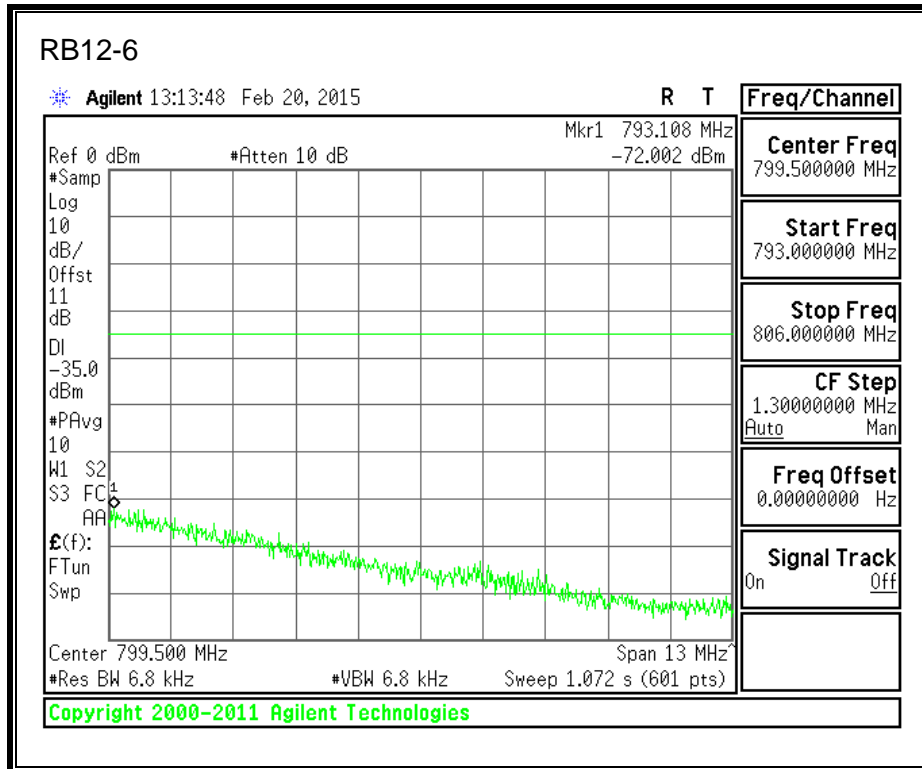

16QAM, 782MHz, 784.5 - 793MHz, (5MHz Bandwidth)

QPSK, 782MHz, 763 - 775MHz, (5MHz Bandwidth)

16QAM, 782MHz, 763 - 775MHz, (5MHz Bandwidth)

QPSK, 782MHz, 793 - 806MHz, (5MHz Bandwidth)

16QAM, 782MHz, 793 - 806MHz, (5MHz Bandwidth)