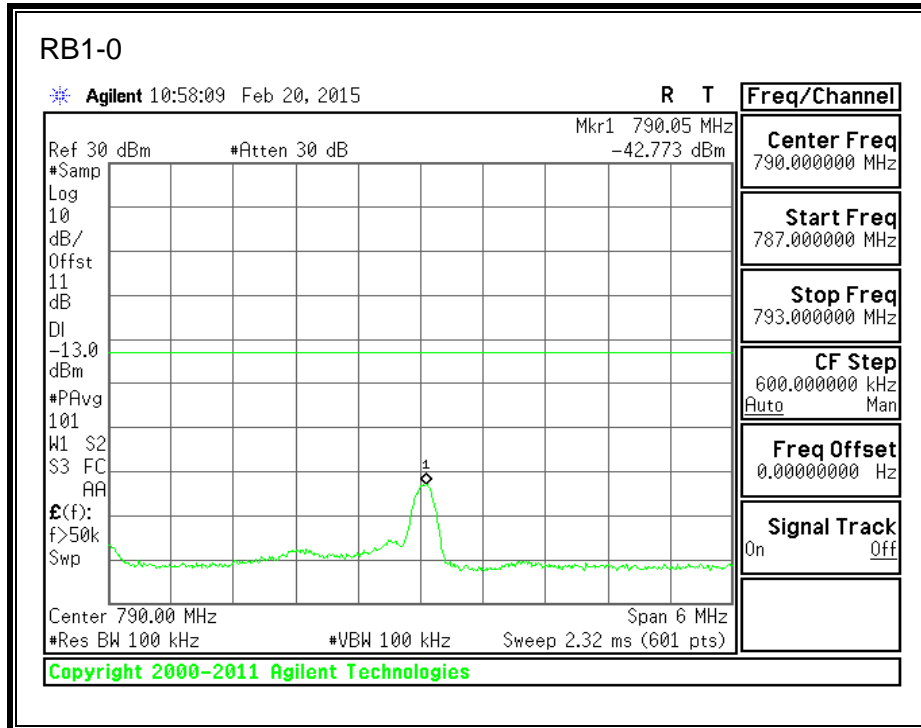

QPSK, 784.5MHz, 775 - 782MHz, (5MHz Bandwidth)

16QAM, 784.5MHz, 775 - 782MHz, (5MHz Bandwidth)

QPSK, 784.5MHz, 787 - 793MHz, (5MHz Bandwidth)

16QAM, 784.5MHz, 787 - 793MHz, (5MHz Bandwidth)

QPSK, 784.5MHz, 763 - 775MHz, (5MHz Bandwidth)