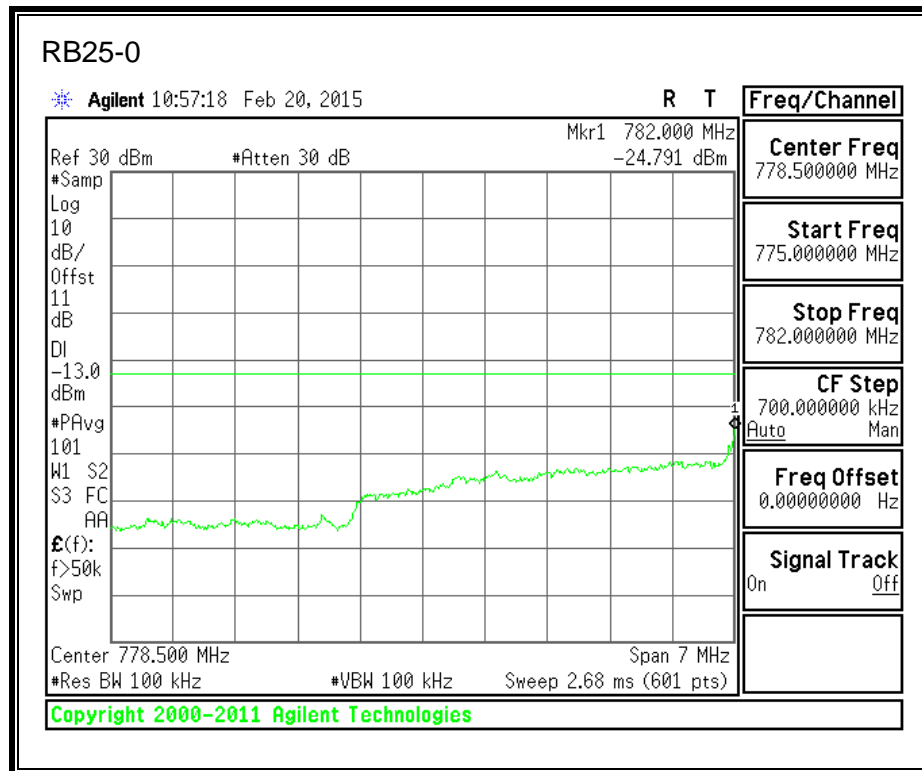

16QAM, 782MHz, 784.5 - 793MHz, (5MHz Bandwidth)

QPSK, 782MHz, 763 - 775MHz, (5MHz Bandwidth)

16QAM, 782MHz, 763 - 775MHz, (5MHz Bandwidth)

QPSK, 782MHz, 793 - 806MHz, (5MHz Bandwidth)

16QAM, 782MHz, 793 - 806MHz, (5MHz Bandwidth)

QPSK, 784.5MHz, 775 - 782MHz, (5MHz Bandwidth)

16QAM, 784.5MHz, 775 - 782MHz, (5MHz Bandwidth)

QPSK, 784.5MHz, 787 - 793MHz, (5MHz Bandwidth)

16QAM, 784.5MHz, 787 - 793MHz, (5MHz Bandwidth)

QPSK, 784.5MHz, 763 - 775MHz, (5MHz Bandwidth)