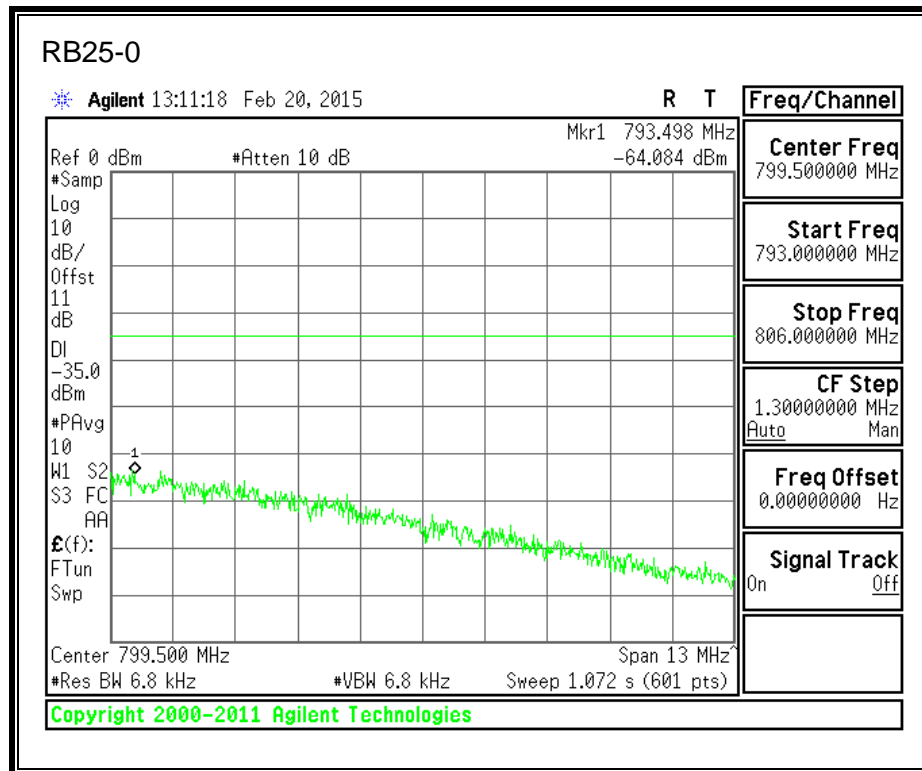

16QAM, 782MHz, 784.5 - 793MHz, (5MHz Bandwidth)

QPSK, 782MHz, 763 - 775MHz, (5MHz Bandwidth)

16QAM, 782MHz, 763 - 775MHz, (5MHz Bandwidth)

QPSK, 782MHz, 793 - 806MHz, (5MHz Bandwidth)

16QAM, 782MHz, 793 - 806MHz, (5MHz Bandwidth)