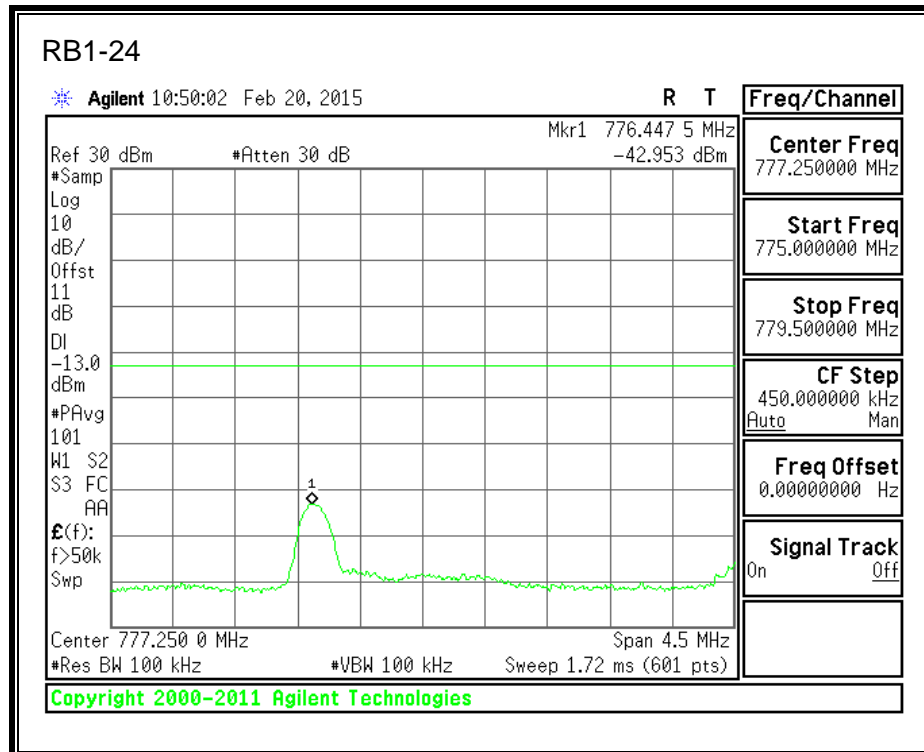

QPSK, 779.5MHz, 793 - 806MHz, (5MHz Bandwidth)

16QAM, 779.5MHz, 793 - 806MHz, (5MHz Bandwidth)

QPSK, 782MHz, 775 – 779.5MHz, (5MHz Bandwidth)

16QAM, 782MHz, 775 - 777MHz, (5MHz Bandwidth)

QPSK, 782MHz, 784.5 - 793MHz, (5MHz Bandwidth)