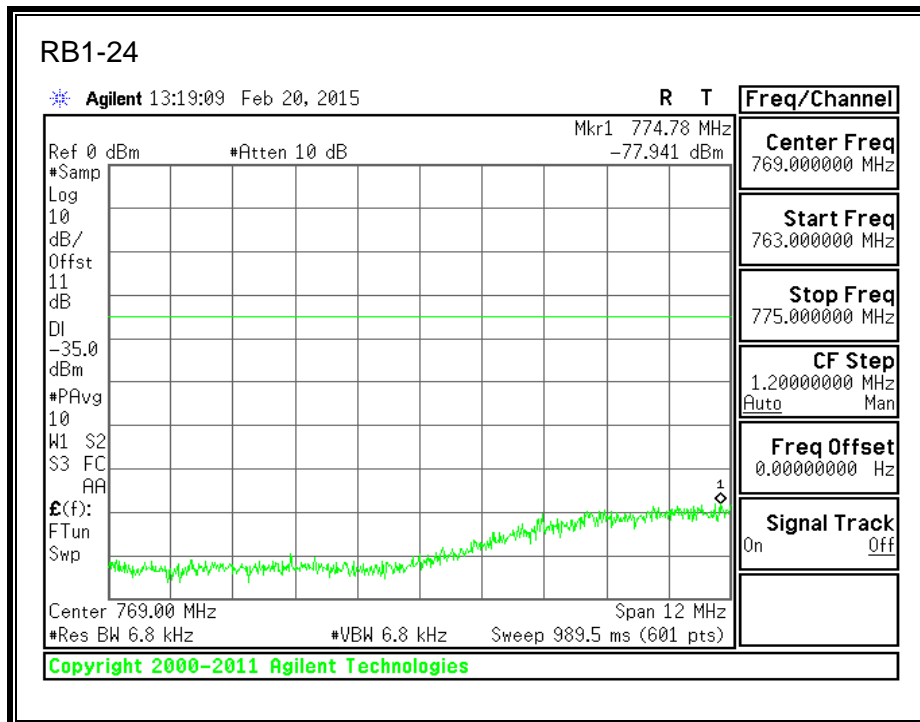

QPSK, 784.5MHz, 775 - 782MHz, (5MHz Bandwidth)

16QAM, 784.5MHz, 775 - 782MHz, (5MHz Bandwidth)

QPSK, 784.5MHz, 787 - 793MHz, (5MHz Bandwidth)

16QAM, 784.5MHz, 787 - 793MHz, (5MHz Bandwidth)

QPSK, 784.5MHz, 763 - 775MHz, (5MHz Bandwidth)