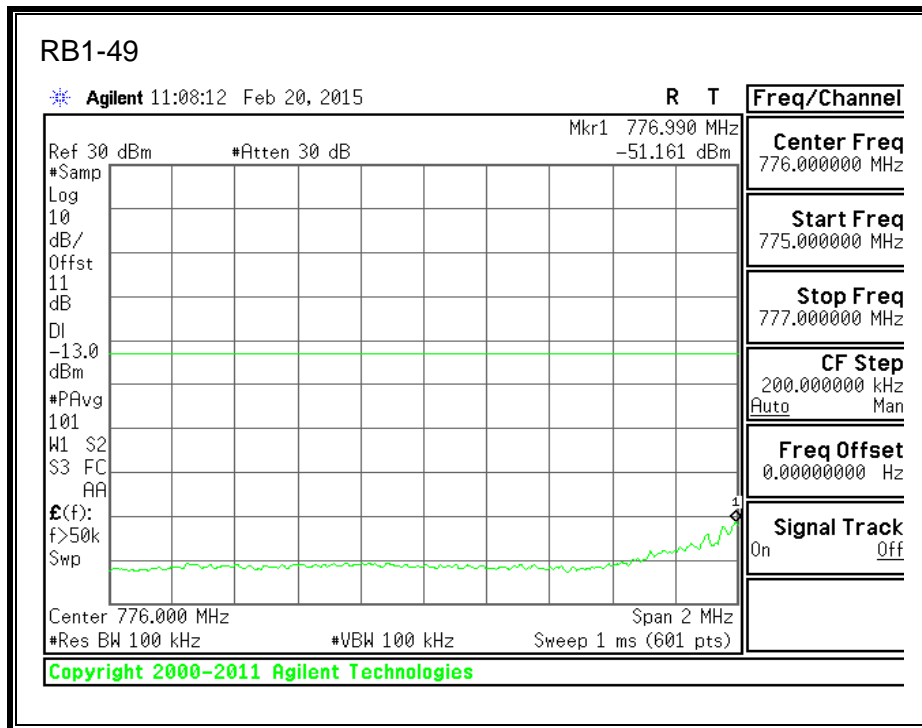

16QAM, 784.5MHz, 763 - 775MHz, (5MHz Bandwidth)

QPSK, 784.5MHz, 793 - 806MHz, (5MHz Bandwidth)

16QAM, 784.5MHz, 793 - 806MHz, (5MHz Bandwidth)

QPSK, 782MHz, 775 - 777MHz, (10MHz Bandwidth)

16QAM, 782MHz, 775 - 777MHz, (10MHz Bandwidth)