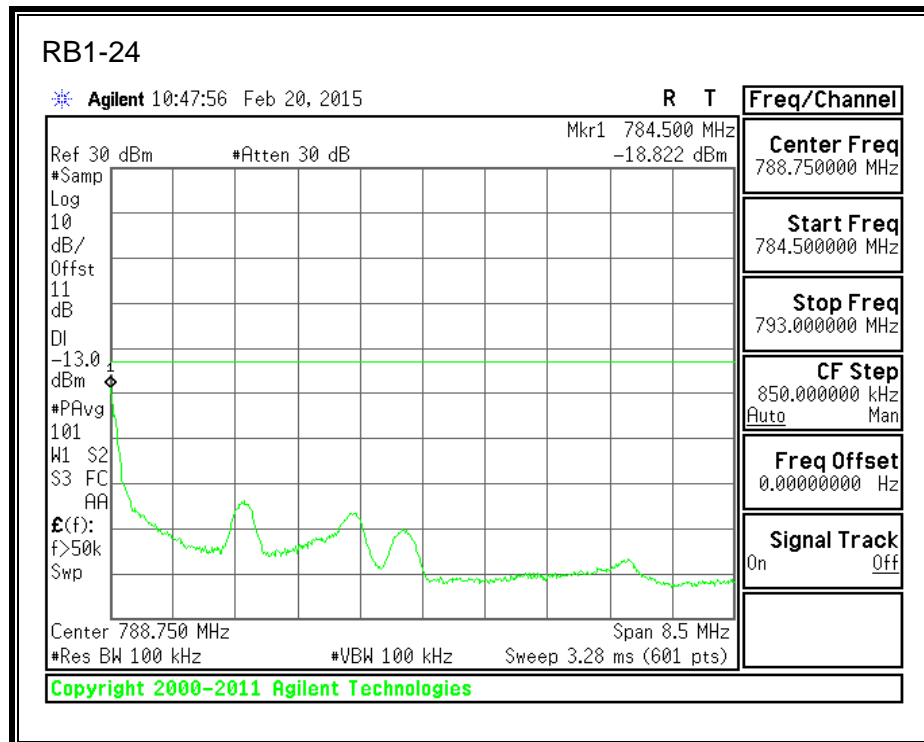

QPSK, 779.5MHz, 793 - 806MHz, (5MHz Bandwidth)

16QAM, 779.5MHz, 793 - 806MHz, (5MHz Bandwidth)

QPSK, 782MHz, 775 – 779.5MHz, (5MHz Bandwidth)

16QAM, 782MHz, 775 - 777MHz, (5MHz Bandwidth)

QPSK, 782MHz, 784.5 - 793MHz, (5MHz Bandwidth)

16QAM, 782MHz, 784.5 - 793MHz, (5MHz Bandwidth)

QPSK, 782MHz, 763 - 775MHz, (5MHz Bandwidth)

16QAM, 782MHz, 763 - 775MHz, (5MHz Bandwidth)

QPSK, 782MHz, 793 - 806MHz, (5MHz Bandwidth)

16QAM, 782MHz, 793 - 806MHz, (5MHz Bandwidth)