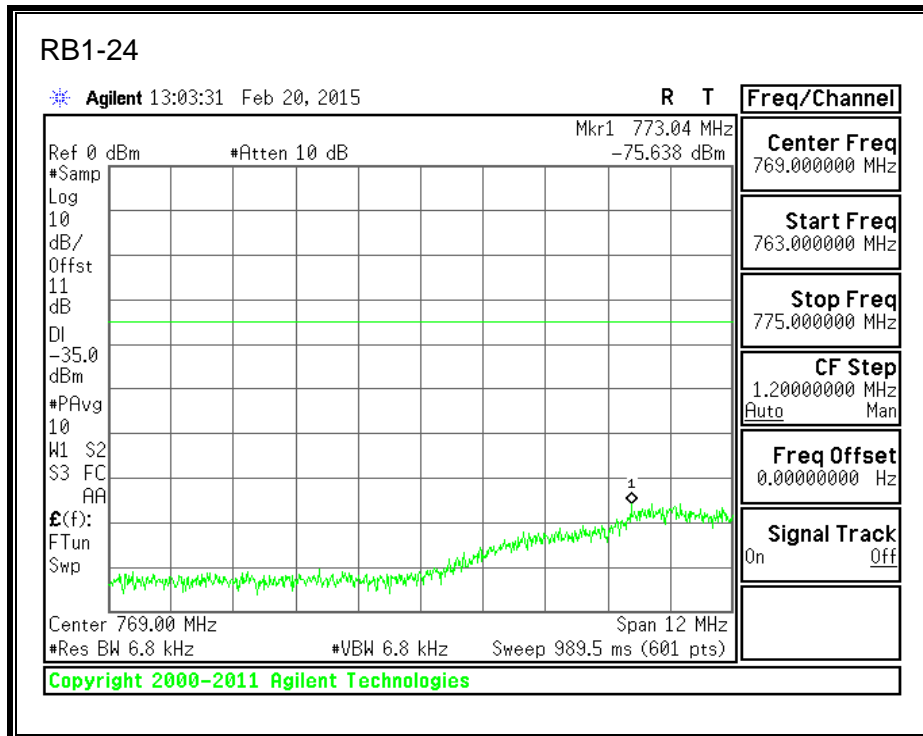

16QAM, 782MHz, 784.5 - 793MHz, (5MHz Bandwidth)

QPSK, 782MHz, 763 - 775MHz, (5MHz Bandwidth)

16QAM, 782MHz, 763 - 775MHz, (5MHz Bandwidth)

QPSK, 782MHz, 793 - 806MHz, (5MHz Bandwidth)

16QAM, 782MHz, 793 - 806MHz, (5MHz Bandwidth)