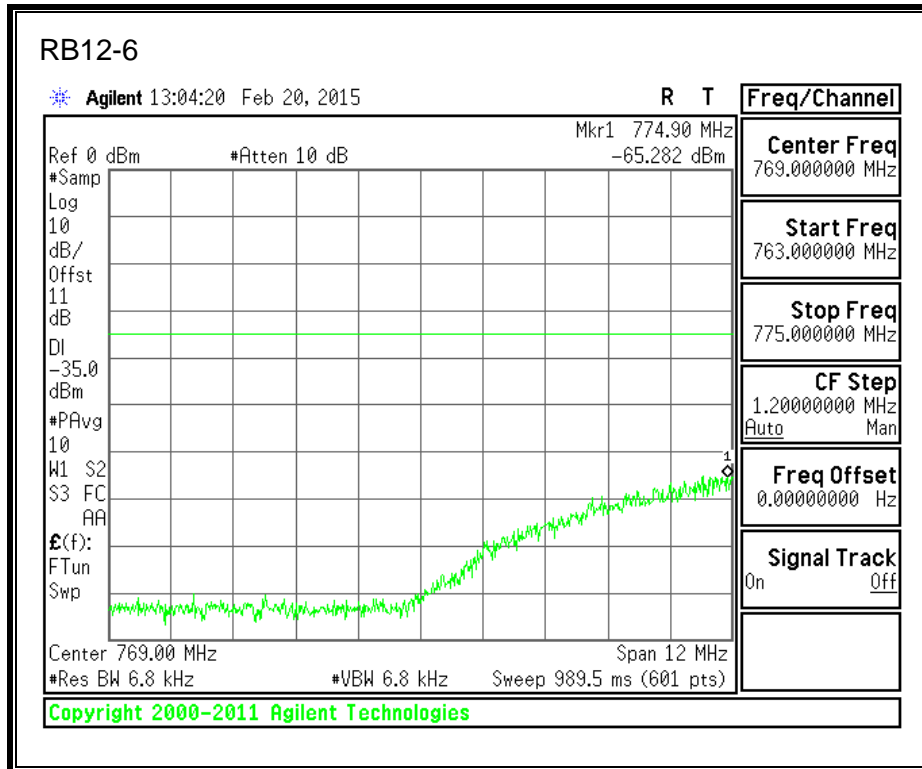

16QAM, 782MHz, 784.5 - 793MHz, (5MHz Bandwidth)

QPSK, 782MHz, 763 - 775MHz, (5MHz Bandwidth)

16QAM, 782MHz, 763 - 775MHz, (5MHz Bandwidth)

QPSK, 782MHz, 793 - 806MHz, (5MHz Bandwidth)

16QAM, 782MHz, 793 - 806MHz, (5MHz Bandwidth)