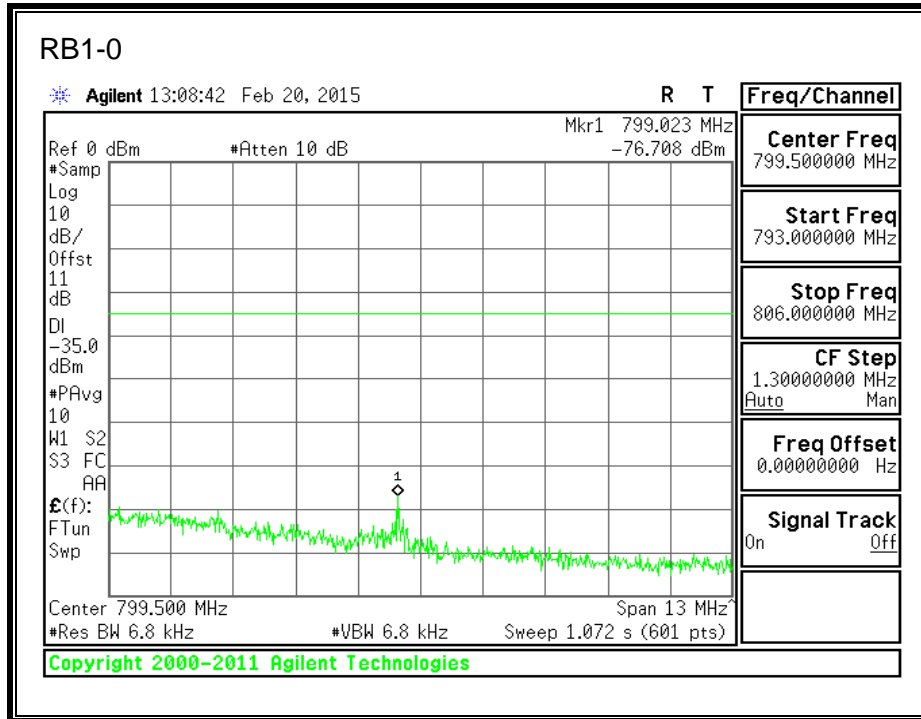

16QAM, 782MHz, 784.5 - 793MHz, (5MHz Bandwidth)

QPSK, 782MHz, 763 - 775MHz, (5MHz Bandwidth)

16QAM, 782MHz, 763 - 775MHz, (5MHz Bandwidth)

QPSK, 782MHz, 793 - 806MHz, (5MHz Bandwidth)

16QAM, 782MHz, 793 - 806MHz, (5MHz Bandwidth)