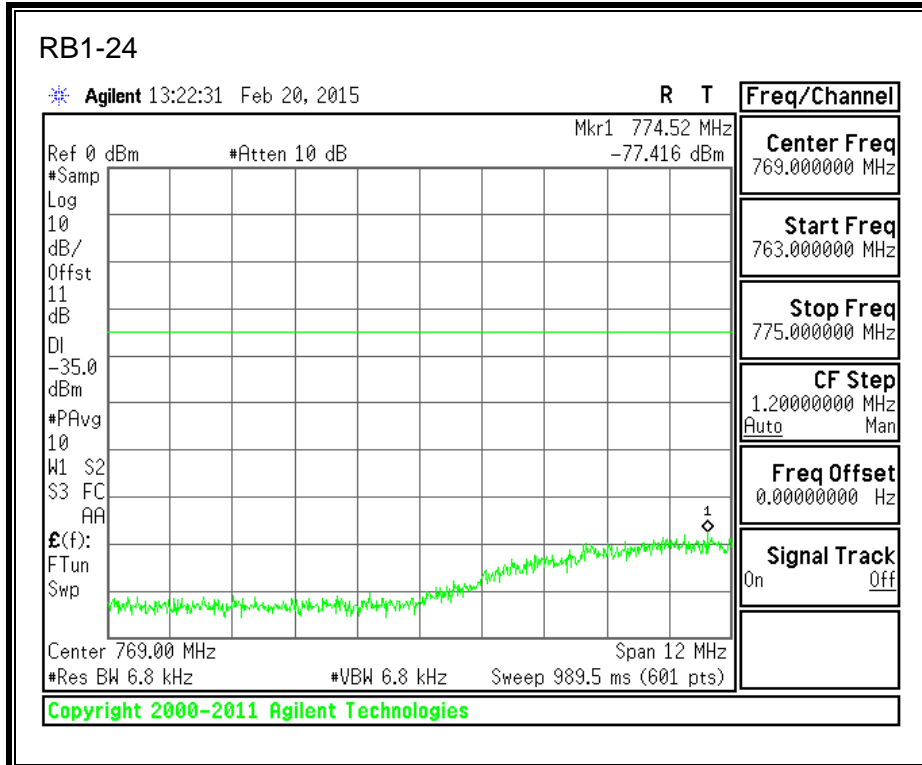

16QAM, 784.5MHz, 763 - 775MHz, (5MHz Bandwidth)