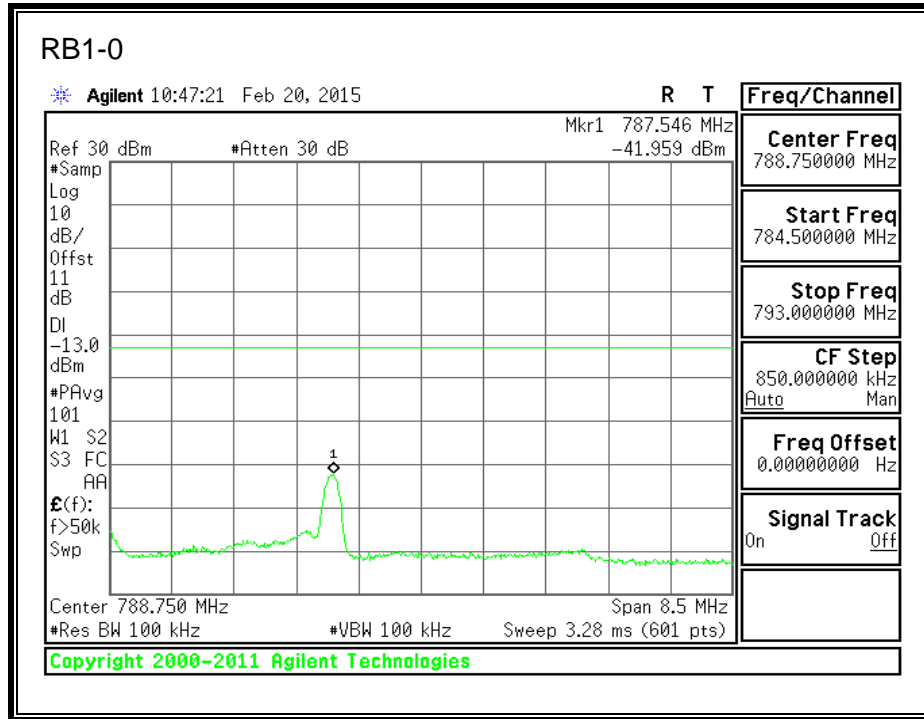

QPSK, 779.5MHz, 793 - 806MHz, (5MHz Bandwidth)

16QAM, 779.5MHz, 793 - 806MHz, (5MHz Bandwidth)

QPSK, 782MHz, 775 – 779.5MHz, (5MHz Bandwidth)

16QAM, 782MHz, 775 - 777MHz, (5MHz Bandwidth)

QPSK, 782MHz, 784.5 - 793MHz, (5MHz Bandwidth)