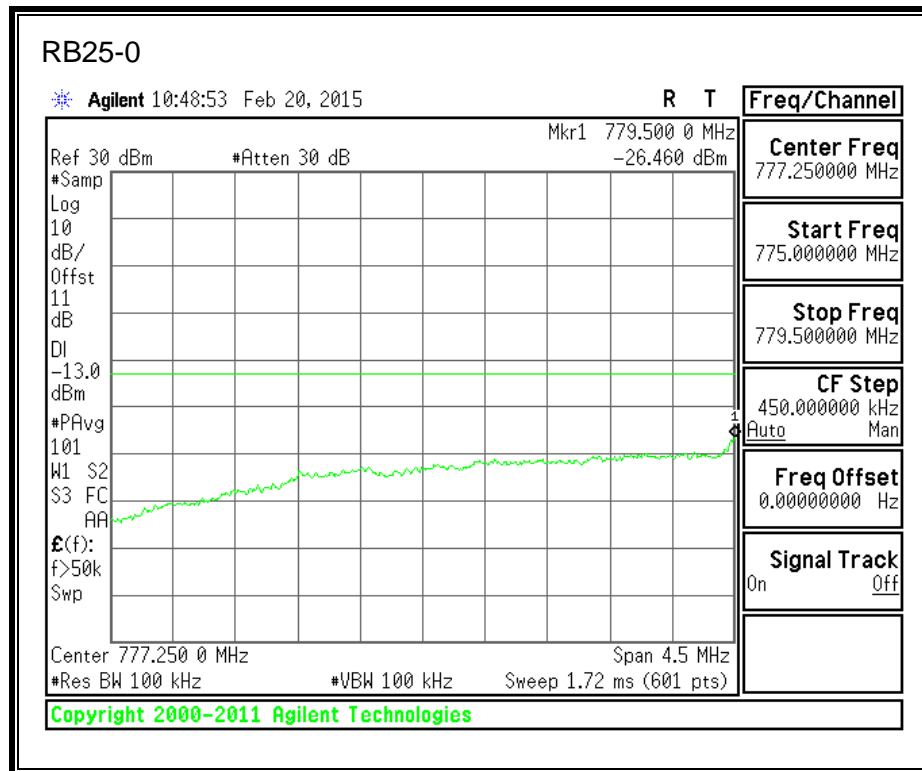

QPSK, 779.5MHz, 793 - 806MHz, (5MHz Bandwidth)

16QAM, 779.5MHz, 793 - 806MHz, (5MHz Bandwidth)

QPSK, 782MHz, 775 – 779.5MHz, (5MHz Bandwidth)

16QAM, 782MHz, 775 - 777MHz, (5MHz Bandwidth)

QPSK, 782MHz, 784.5 - 793MHz, (5MHz Bandwidth)

16QAM, 782MHz, 784.5 - 793MHz, (5MHz Bandwidth)

QPSK, 782MHz, 763 - 775MHz, (5MHz Bandwidth)

16QAM, 782MHz, 763 - 775MHz, (5MHz Bandwidth)

QPSK, 782MHz, 793 - 806MHz, (5MHz Bandwidth)

16QAM, 782MHz, 793 - 806MHz, (5MHz Bandwidth)