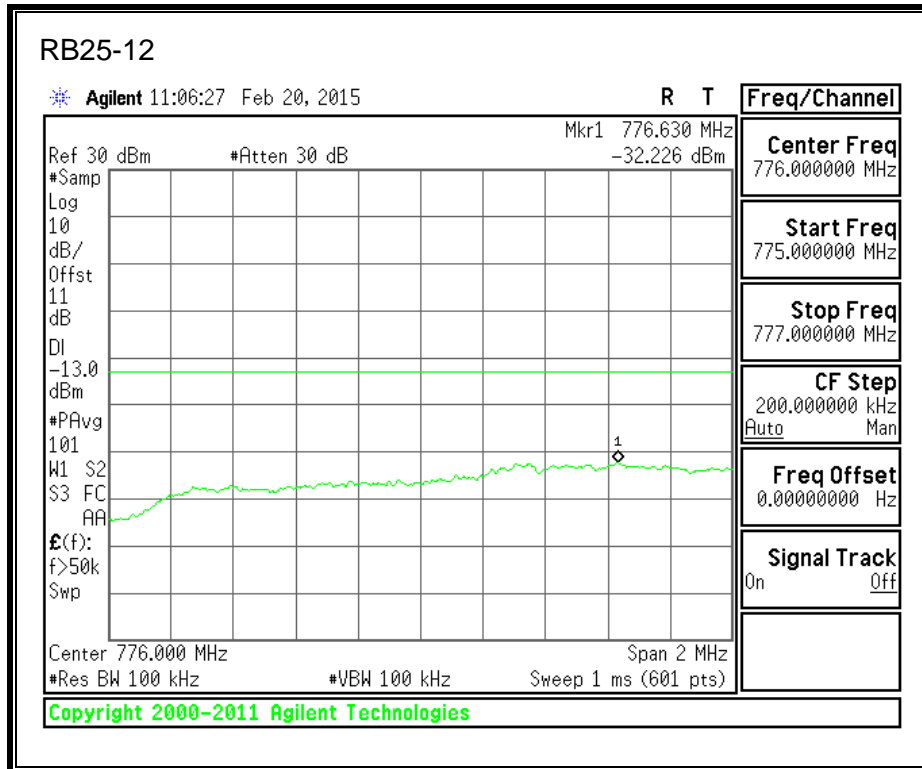

16QAM, 784.5MHz, 763 - 775MHz, (5MHz Bandwidth)

QPSK, 784.5MHz, 793 - 806MHz, (5MHz Bandwidth)

16QAM, 784.5MHz, 793 - 806MHz, (5MHz Bandwidth)

QPSK, 782MHz, 775 - 777MHz, (10MHz Bandwidth)

16QAM, 782MHz, 775 - 777MHz, (10MHz Bandwidth)