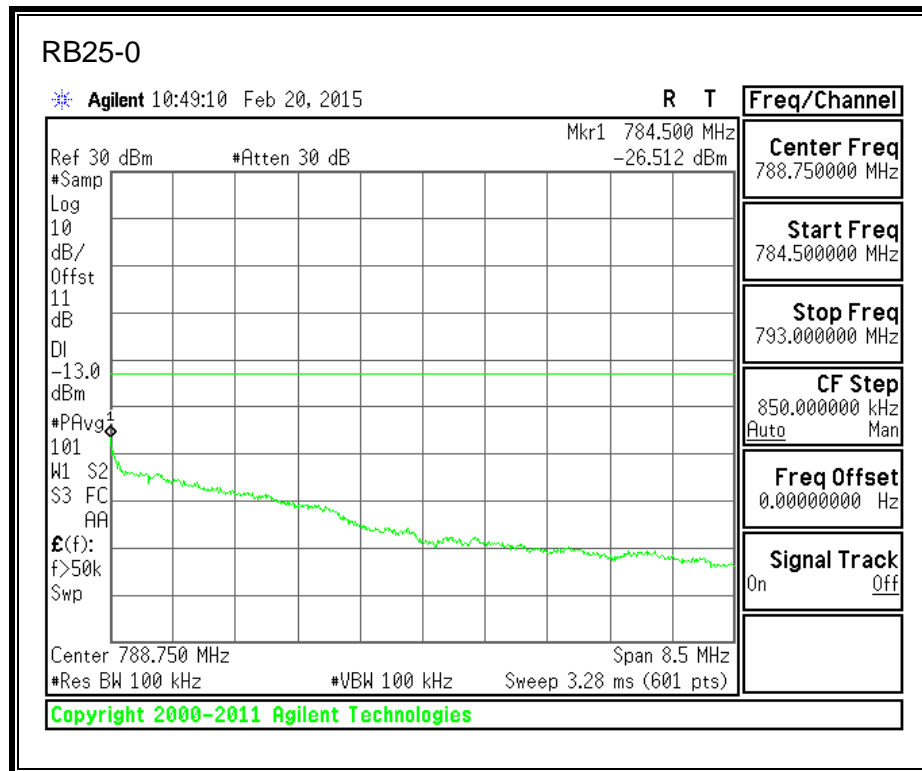

QPSK, 779.5MHz, 793 - 806MHz, (5MHz Bandwidth)

16QAM, 779.5MHz, 793 - 806MHz, (5MHz Bandwidth)

QPSK, 782MHz, 775 – 779.5MHz, (5MHz Bandwidth)

16QAM, 782MHz, 775 - 777MHz, (5MHz Bandwidth)

QPSK, 782MHz, 784.5 - 793MHz, (5MHz Bandwidth)

16QAM, 782MHz, 784.5 - 793MHz, (5MHz Bandwidth)

QPSK, 782MHz, 763 - 775MHz, (5MHz Bandwidth)

16QAM, 782MHz, 763 - 775MHz, (5MHz Bandwidth)

QPSK, 782MHz, 793 - 806MHz, (5MHz Bandwidth)

16QAM, 782MHz, 793 - 806MHz, (5MHz Bandwidth)