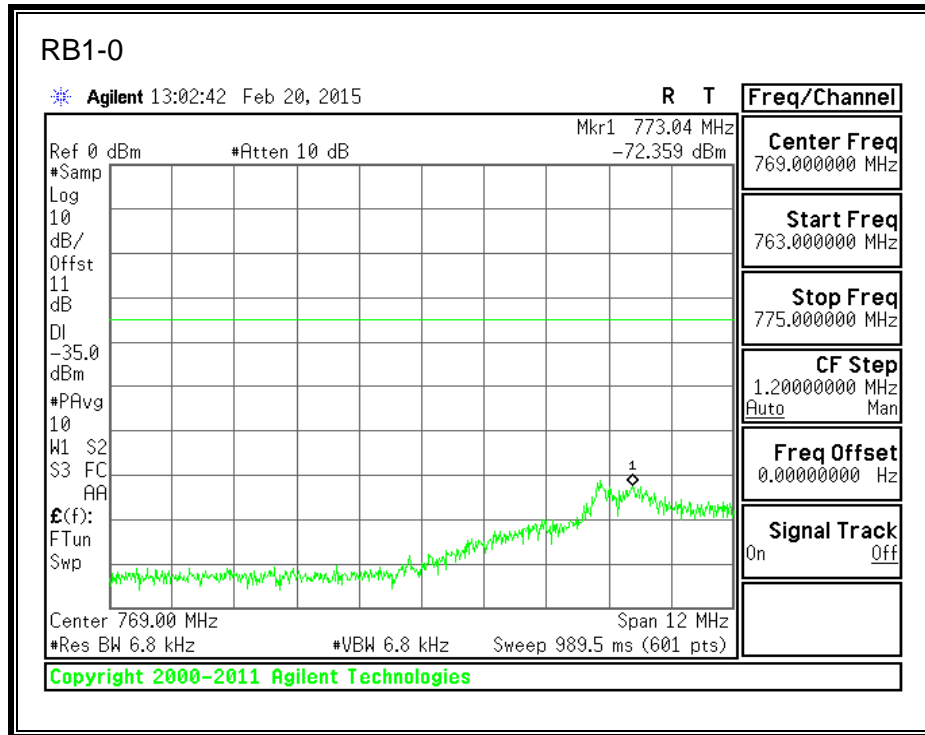

16QAM, 782MHz, 784.5 - 793MHz, (5MHz Bandwidth)

QPSK, 782MHz, 763 - 775MHz, (5MHz Bandwidth)

16QAM, 782MHz, 763 - 775MHz, (5MHz Bandwidth)

QPSK, 782MHz, 793 - 806MHz, (5MHz Bandwidth)

16QAM, 782MHz, 793 - 806MHz, (5MHz Bandwidth)