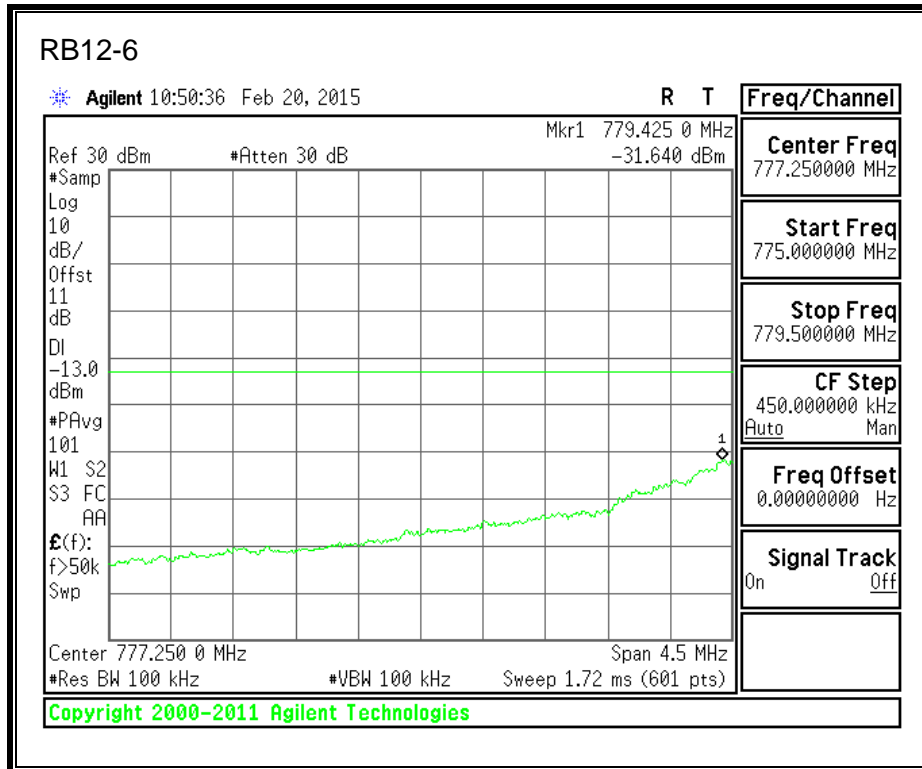

QPSK, 779.5MHz, 793 - 806MHz, (5MHz Bandwidth)

16QAM, 779.5MHz, 793 - 806MHz, (5MHz Bandwidth)

QPSK, 782MHz, 775 – 779.5MHz, (5MHz Bandwidth)

16QAM, 782MHz, 775 - 777MHz, (5MHz Bandwidth)

QPSK, 782MHz, 784.5 - 793MHz, (5MHz Bandwidth)