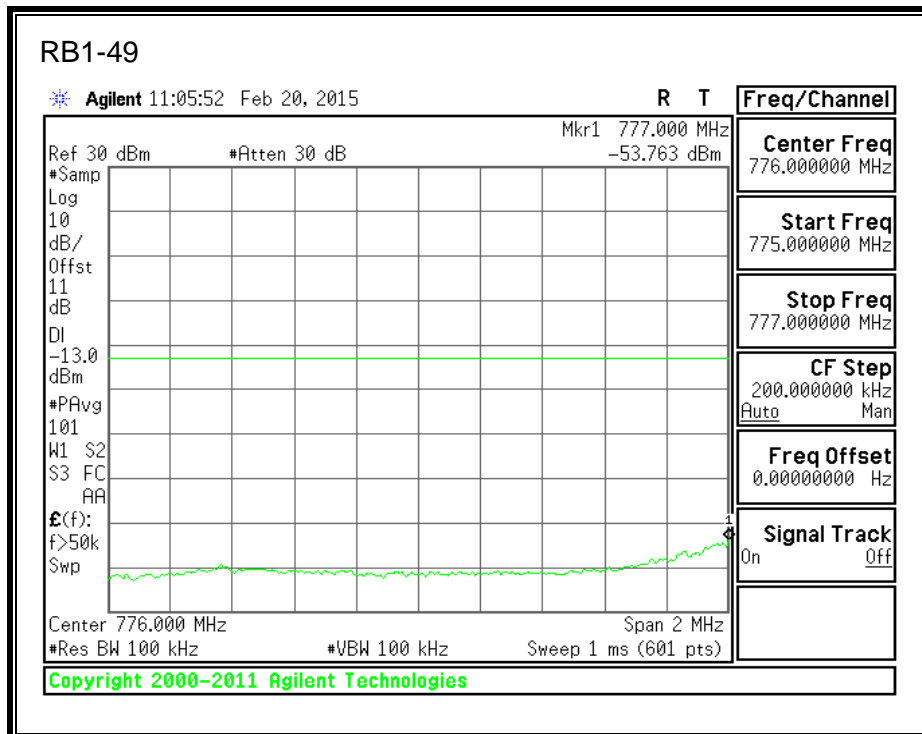

16QAM, 784.5MHz, 763 - 775MHz, (5MHz Bandwidth)

QPSK, 784.5MHz, 793 - 806MHz, (5MHz Bandwidth)

16QAM, 784.5MHz, 793 - 806MHz, (5MHz Bandwidth)

QPSK, 782MHz, 775 - 777MHz, (10MHz Bandwidth)

16QAM, 782MHz, 775 - 777MHz, (10MHz Bandwidth)