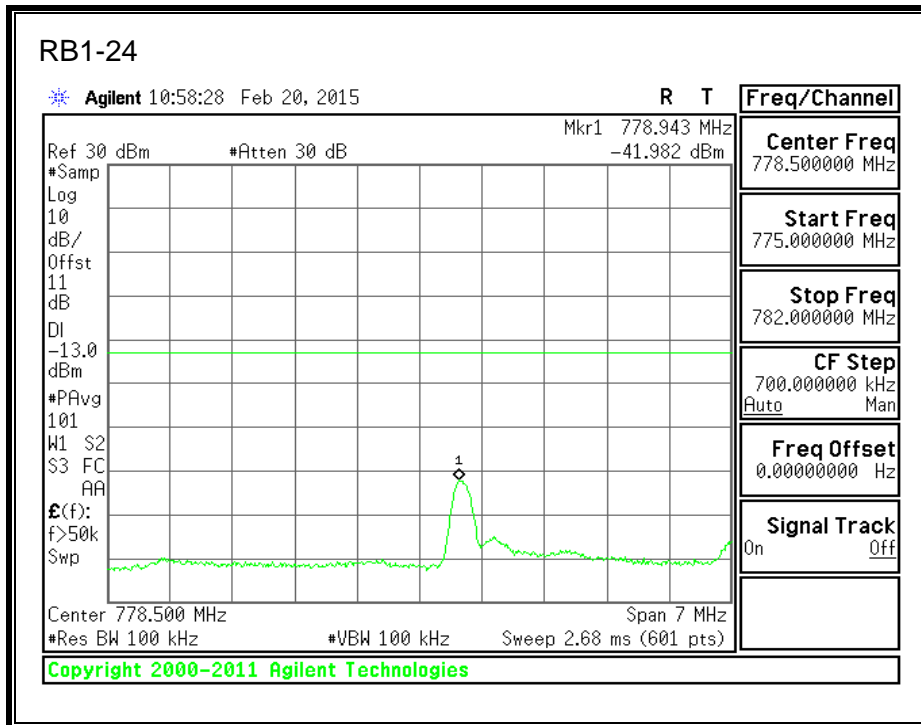

QPSK, 784.5MHz, 775 - 782MHz, (5MHz Bandwidth)