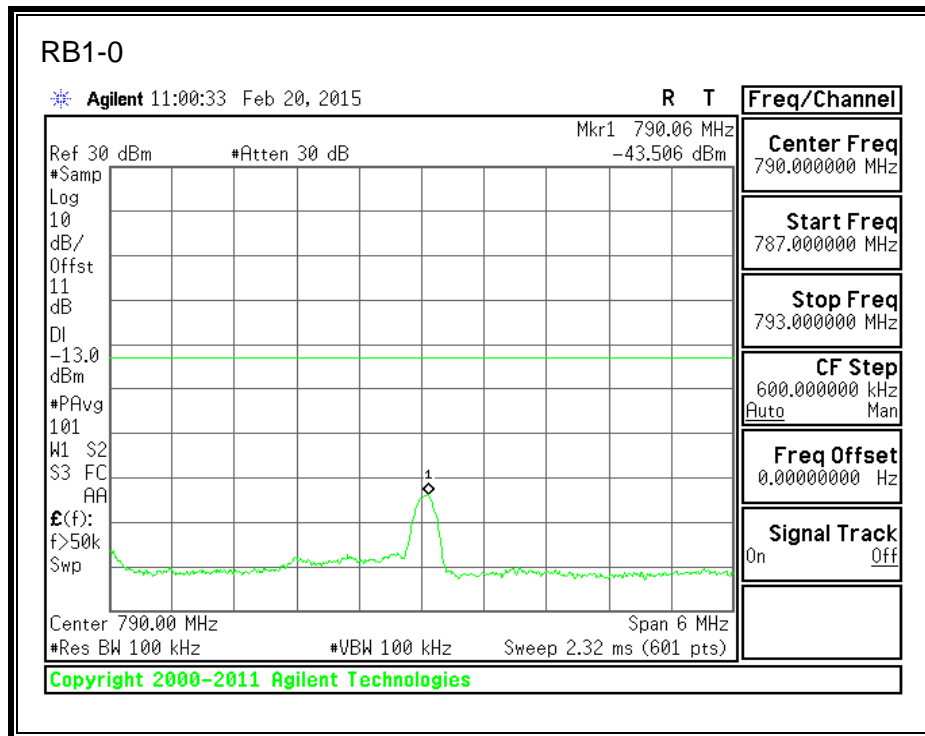

QPSK, 784.5MHz, 775 - 782MHz, (5MHz Bandwidth)

16QAM, 784.5MHz, 775 - 782MHz, (5MHz Bandwidth)

QPSK, 784.5MHz, 787 - 793MHz, (5MHz Bandwidth)

16QAM, 784.5MHz, 787 - 793MHz, (5MHz Bandwidth)

QPSK, 784.5MHz, 763 - 775MHz, (5MHz Bandwidth)