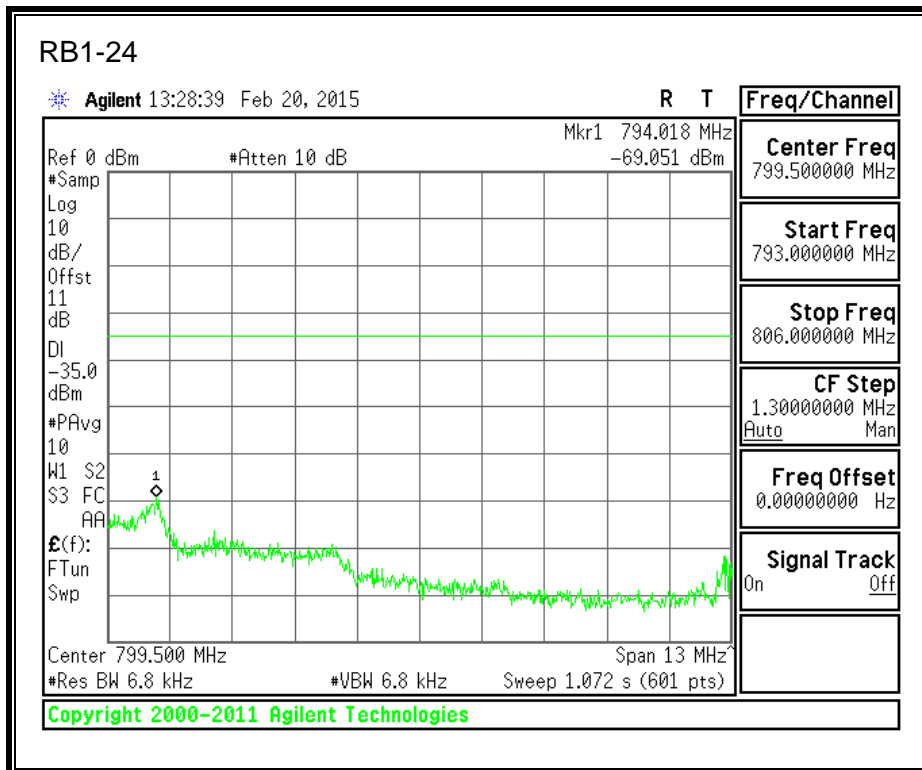

QPSK, 784.5MHz, 793 - 806MHz, (5MHz Bandwidth)