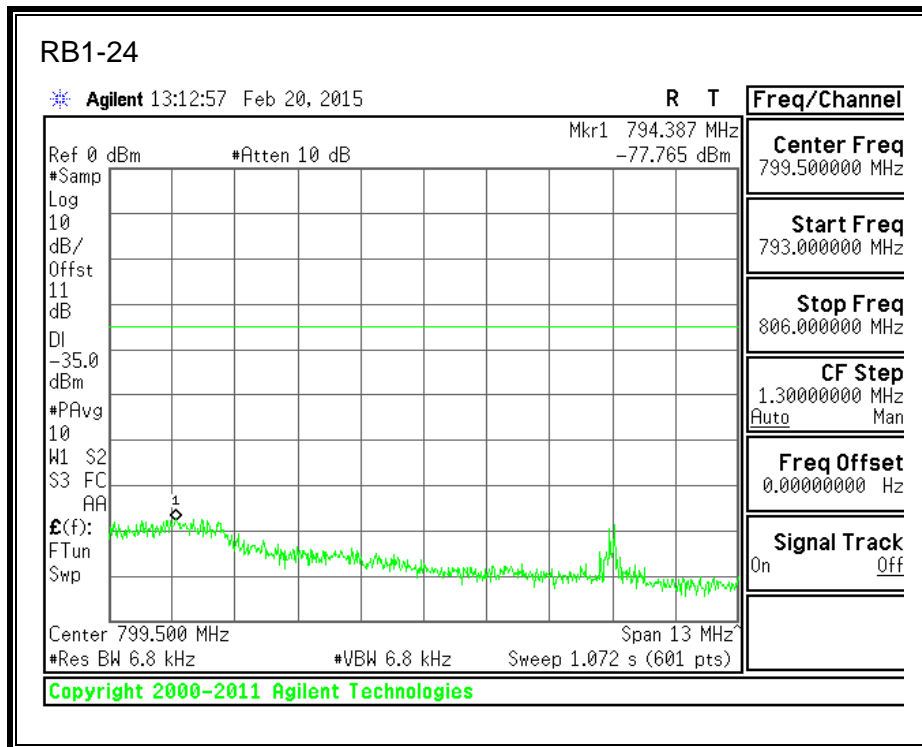

16QAM, 782MHz, 784.5 - 793MHz, (5MHz Bandwidth)

QPSK, 782MHz, 763 - 775MHz, (5MHz Bandwidth)

16QAM, 782MHz, 763 - 775MHz, (5MHz Bandwidth)

QPSK, 782MHz, 793 - 806MHz, (5MHz Bandwidth)

16QAM, 782MHz, 793 - 806MHz, (5MHz Bandwidth)