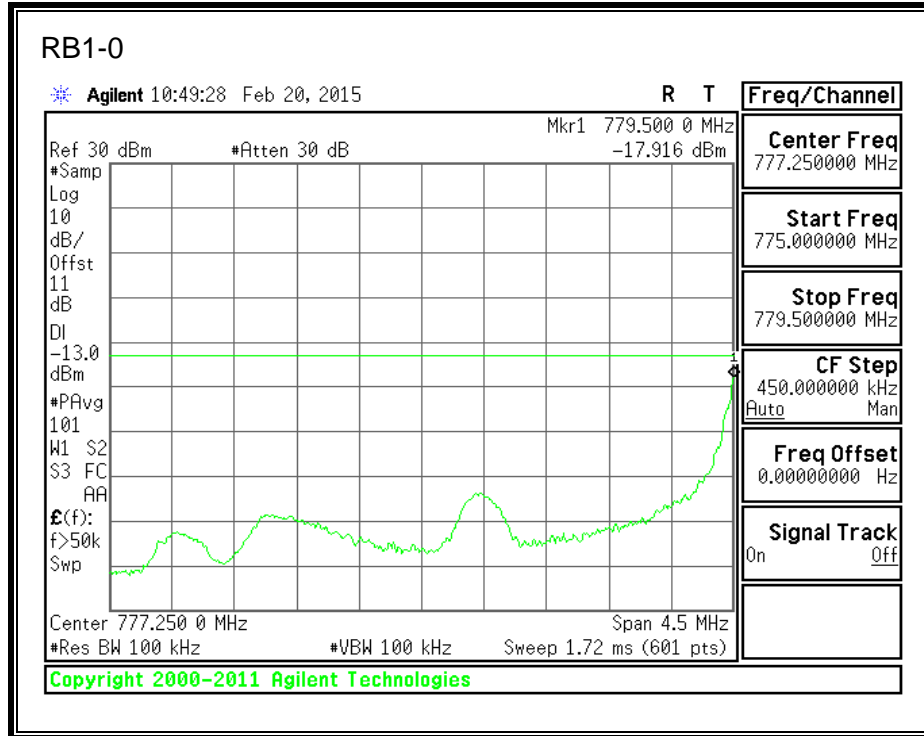

QPSK, 779.5MHz, 793 - 806MHz, (5MHz Bandwidth)

16QAM, 779.5MHz, 793 - 806MHz, (5MHz Bandwidth)

QPSK, 782MHz, 775 – 779.5MHz, (5MHz Bandwidth)

16QAM, 782MHz, 775 - 777MHz, (5MHz Bandwidth)

QPSK, 782MHz, 784.5 - 793MHz, (5MHz Bandwidth)

16QAM, 782MHz, 784.5 - 793MHz, (5MHz Bandwidth)

QPSK, 782MHz, 763 - 775MHz, (5MHz Bandwidth)

16QAM, 782MHz, 763 - 775MHz, (5MHz Bandwidth)

QPSK, 782MHz, 793 - 806MHz, (5MHz Bandwidth)

16QAM, 782MHz, 793 - 806MHz, (5MHz Bandwidth)