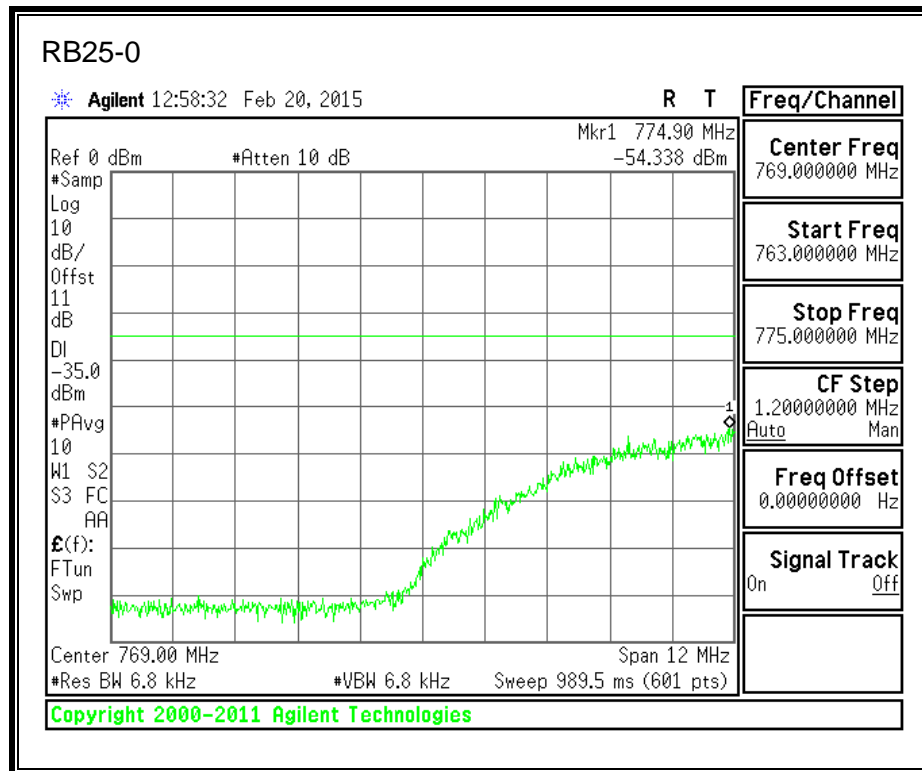

QPSK, 779.5MHz, 793 - 806MHz, (5MHz Bandwidth)

16QAM, 779.5MHz, 793 - 806MHz, (5MHz Bandwidth)

QPSK, 782MHz, 775 – 779.5MHz, (5MHz Bandwidth)

16QAM, 782MHz, 775 - 777MHz, (5MHz Bandwidth)

QPSK, 782MHz, 784.5 - 793MHz, (5MHz Bandwidth)

16QAM, 782MHz, 784.5 - 793MHz, (5MHz Bandwidth)

QPSK, 782MHz, 763 - 775MHz, (5MHz Bandwidth)

16QAM, 782MHz, 763 - 775MHz, (5MHz Bandwidth)

QPSK, 782MHz, 793 - 806MHz, (5MHz Bandwidth)

16QAM, 782MHz, 793 - 806MHz, (5MHz Bandwidth)