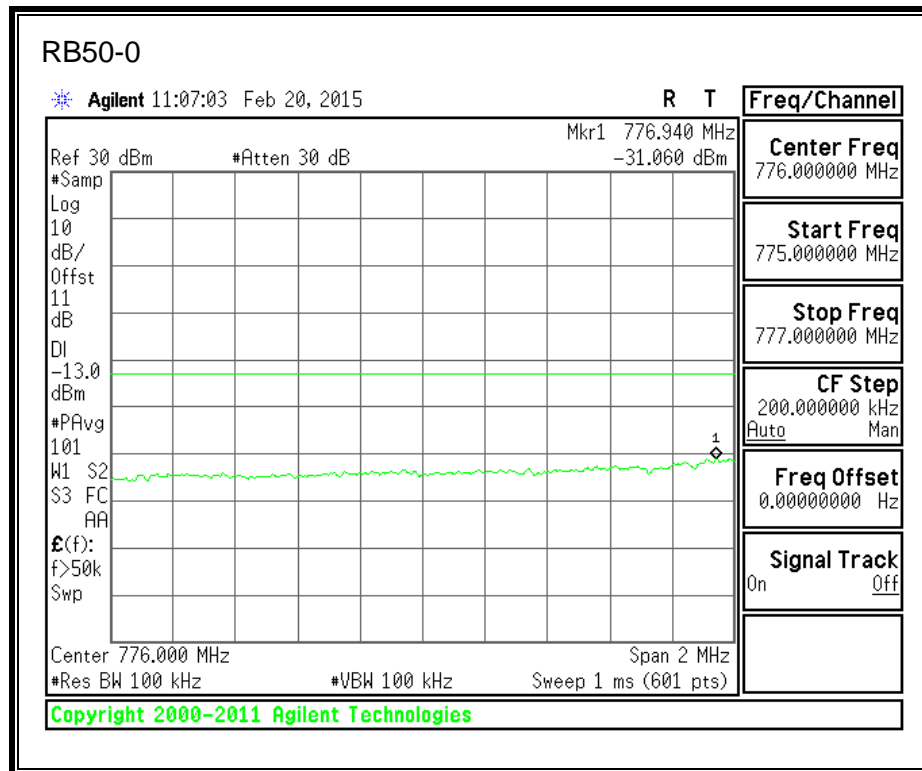

16QAM, 784.5MHz, 763 - 775MHz, (5MHz Bandwidth)

QPSK, 784.5MHz, 793 - 806MHz, (5MHz Bandwidth)

16QAM, 784.5MHz, 793 - 806MHz, (5MHz Bandwidth)

QPSK, 782MHz, 775 - 777MHz, (10MHz Bandwidth)

16QAM, 782MHz, 775 - 777MHz, (10MHz Bandwidth)