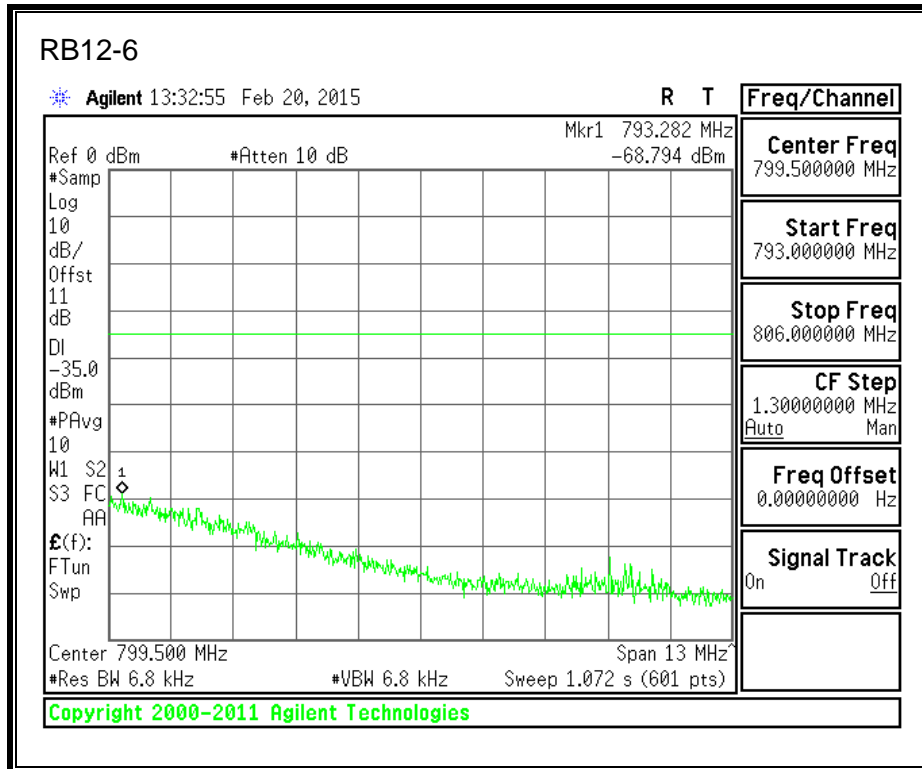

16QAM, 784.5MHz, 763 - 775MHz, (5MHz Bandwidth)

QPSK, 784.5MHz, 793 - 806MHz, (5MHz Bandwidth)

16QAM, 784.5MHz, 793 - 806MHz, (5MHz Bandwidth)

QPSK, 782MHz, 775 - 777MHz, (10MHz Bandwidth)

16QAM, 782MHz, 775 - 777MHz, (10MHz Bandwidth)