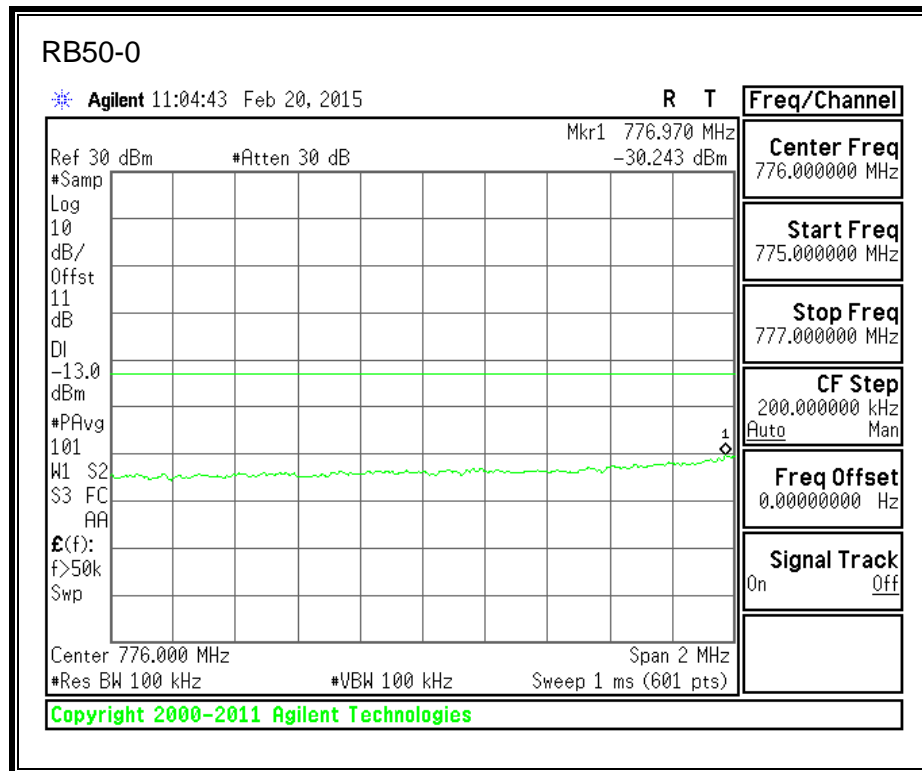

16QAM, 784.5MHz, 763 - 775MHz, (5MHz Bandwidth)

QPSK, 784.5MHz, 793 - 806MHz, (5MHz Bandwidth)

16QAM, 784.5MHz, 793 - 806MHz, (5MHz Bandwidth)

QPSK, 782MHz, 775 - 777MHz, (10MHz Bandwidth)

16QAM, 782MHz, 775 - 777MHz, (10MHz Bandwidth)