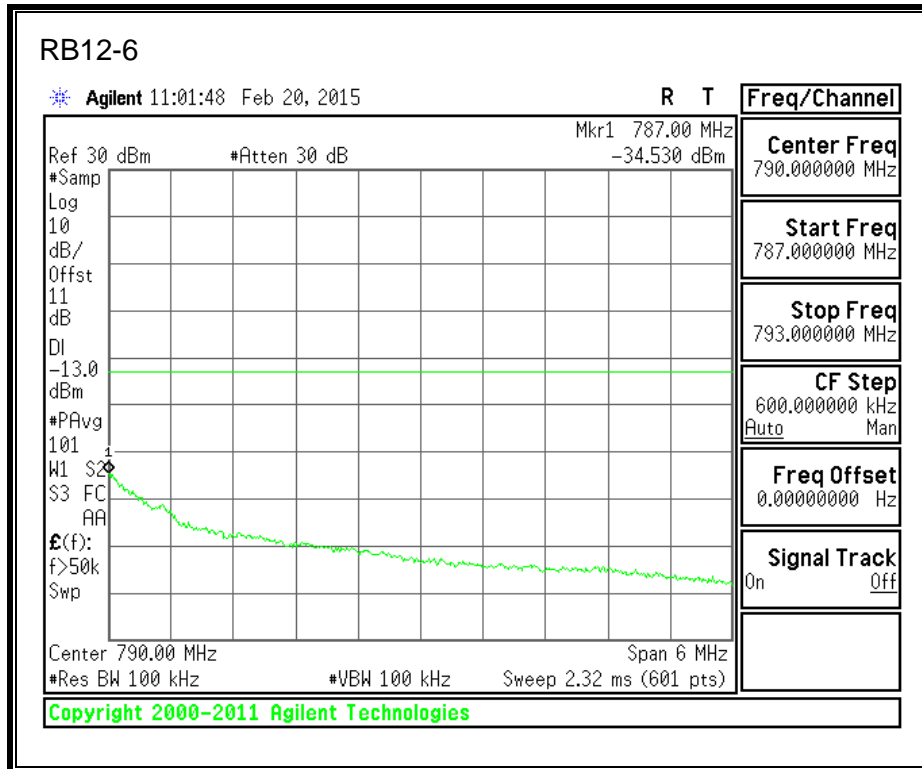

QPSK, 784.5MHz, 775 - 782MHz, (5MHz Bandwidth)

16QAM, 784.5MHz, 775 - 782MHz, (5MHz Bandwidth)

QPSK, 784.5MHz, 787 - 793MHz, (5MHz Bandwidth)

16QAM, 784.5MHz, 787 - 793MHz, (5MHz Bandwidth)

QPSK, 784.5MHz, 763 - 775MHz, (5MHz Bandwidth)