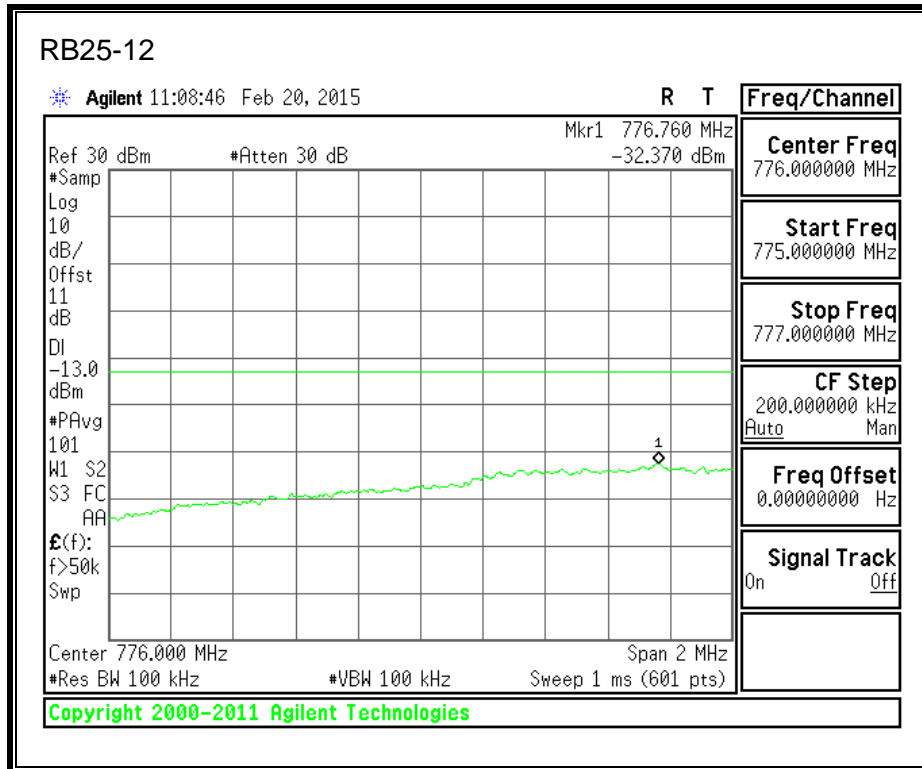

16QAM, 784.5MHz, 763 - 775MHz, (5MHz Bandwidth)

QPSK, 784.5MHz, 793 - 806MHz, (5MHz Bandwidth)

16QAM, 784.5MHz, 793 - 806MHz, (5MHz Bandwidth)

QPSK, 782MHz, 775 - 777MHz, (10MHz Bandwidth)

16QAM, 782MHz, 775 - 777MHz, (10MHz Bandwidth)