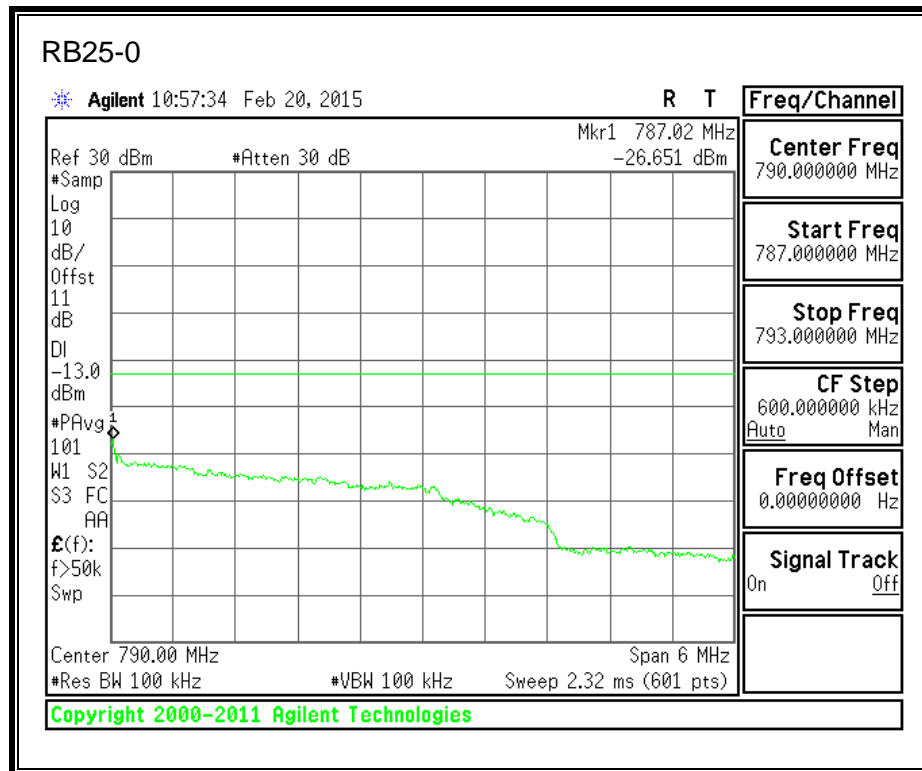

QPSK, 784.5MHz, 775 - 782MHz, (5MHz Bandwidth)

16QAM, 784.5MHz, 775 - 782MHz, (5MHz Bandwidth)

QPSK, 784.5MHz, 787 - 793MHz, (5MHz Bandwidth)

16QAM, 784.5MHz, 787 - 793MHz, (5MHz Bandwidth)

QPSK, 784.5MHz, 763 - 775MHz, (5MHz Bandwidth)