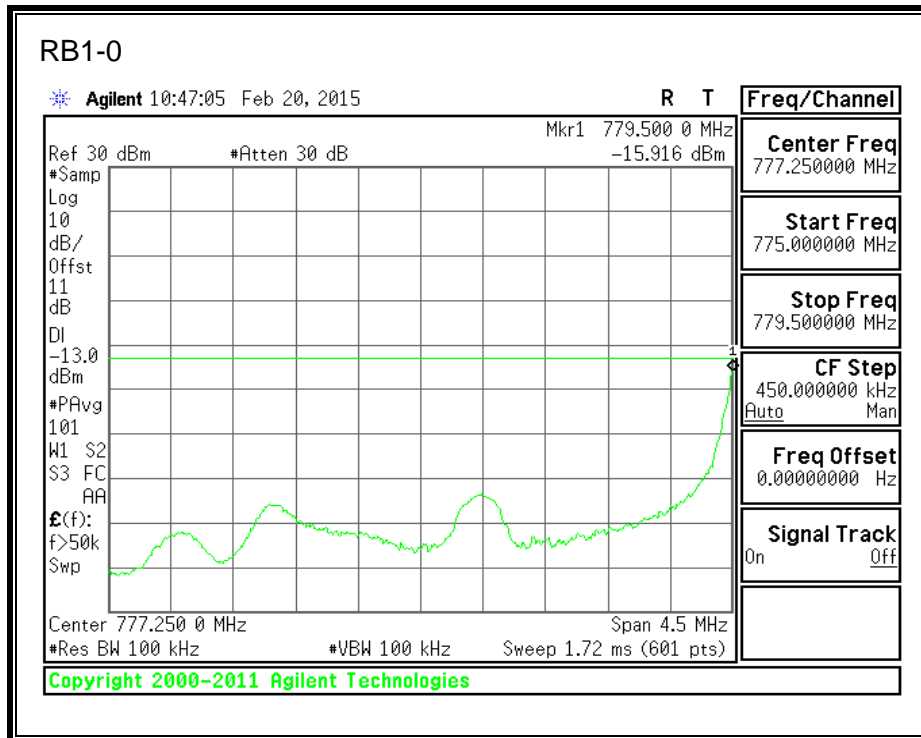

QPSK, 779.5MHz, 793 - 806MHz, (5MHz Bandwidth)

16QAM, 779.5MHz, 793 - 806MHz, (5MHz Bandwidth)

QPSK, 782MHz, 775 – 779.5MHz, (5MHz Bandwidth)

16QAM, 782MHz, 775 - 777MHz, (5MHz Bandwidth)

QPSK, 782MHz, 784.5 - 793MHz, (5MHz Bandwidth)

16QAM, 782MHz, 784.5 - 793MHz, (5MHz Bandwidth)

QPSK, 782MHz, 763 - 775MHz, (5MHz Bandwidth)

16QAM, 782MHz, 763 - 775MHz, (5MHz Bandwidth)

QPSK, 782MHz, 793 - 806MHz, (5MHz Bandwidth)

16QAM, 782MHz, 793 - 806MHz, (5MHz Bandwidth)