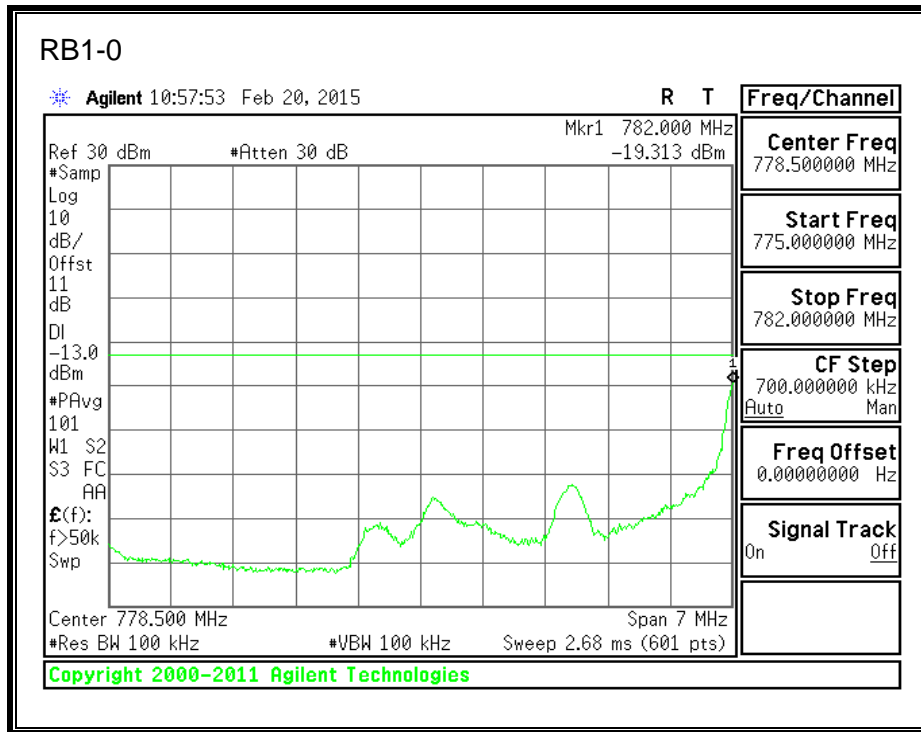

QPSK, 784.5MHz, 775 - 782MHz, (5MHz Bandwidth)