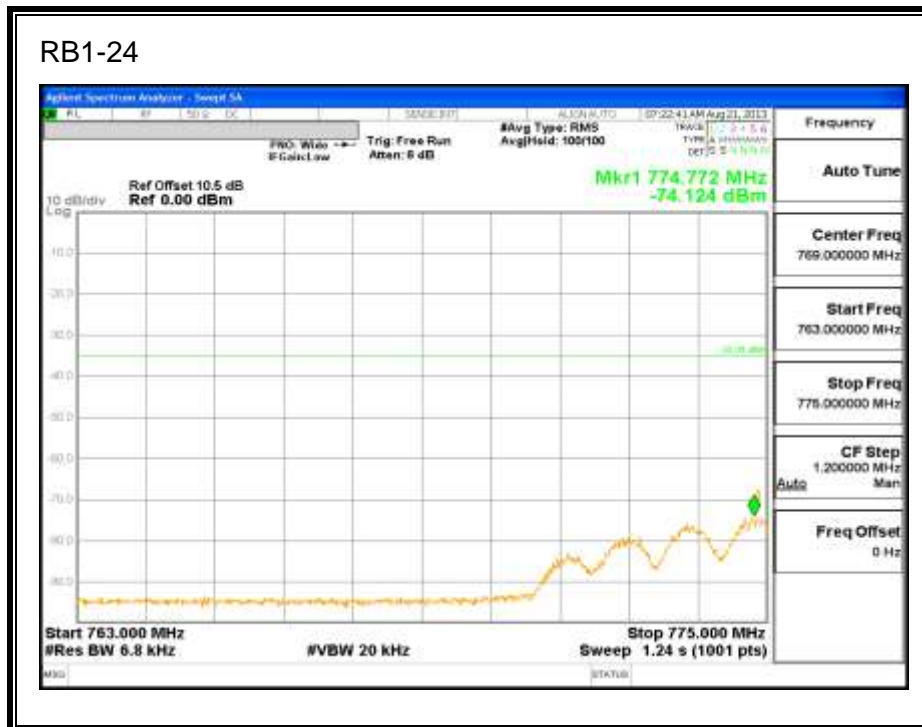

LTE QPSK 782MHz Band 13, 763 - 775MHz (5MHz Bandwidth)

LTE 16QAM 782MHz Band 13, 763-775MHz (5MHz Bandwidth)

LTE QPSK 782MHz Band 13, 793 - 805MHz (5MHz Bandwidth)

LTE 16QAM 782.5MHz Band 13, 793 - 805MHz (5MHz Bandwidth)

LTE QPSK 784.5 MHz Band 13, 775 - 777MHz (5MHz Bandwidth)

LTE 16QAM 784.5MHz Band 13, 775 - 777MHz (5MHz Bandwidth)

LTE QPSK 784.5MHz Band 13, 783 - 793MHz (5MHz Bandwidth)

LTE 16QAM 784.5MHz Band 13, 783 - 793MHz (5MHz Bandwidth)

LTE QPSK 784.5MHz Band 13, 763 - 775MHz (5MHz Bandwidth)

LTE 16QAM 784.5MHz Band 13, 763-775MHz (5MHz Bandwidth)

LTE QPSK 784.5MHz Band 13, 793 - 805MHz (5MHz Bandwidth)

LTE 16QAM 784.5MHz Band 13, 793 - 805MHz (5MHz Bandwidth)