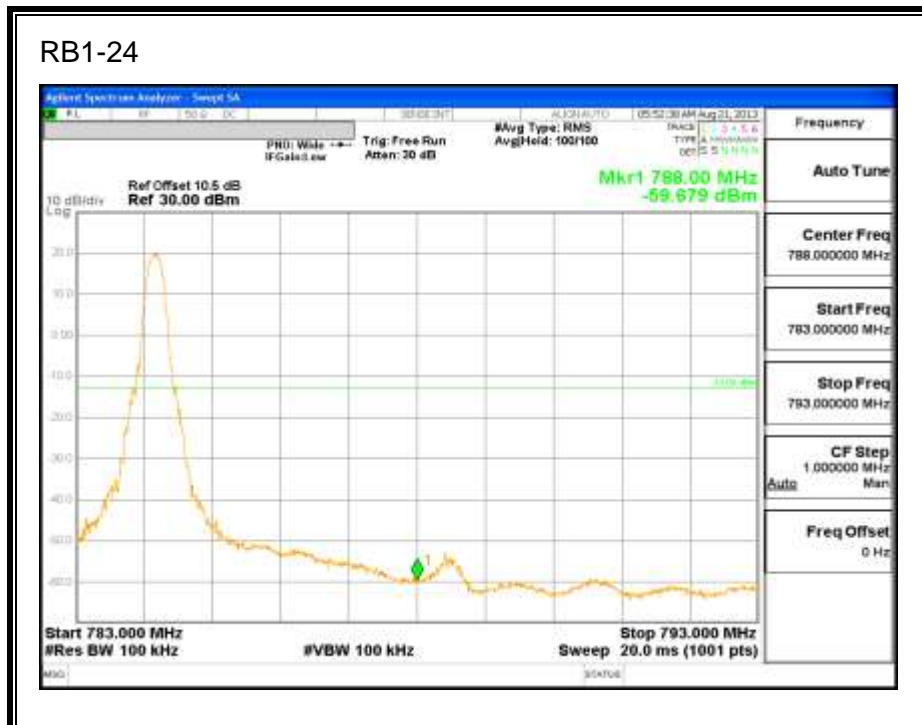

LTE QPSK 779.5MHz Band 13, 763 - 775MHz (5MHz Bandwidth)

LTE 16QAM 779.5MHz Band 13, 763-775MHz (5MHz Bandwidth)

LTE QPSK 779.5MHz Band 13, 793 - 805MHz (5MHz Bandwidth)

LTE 16QAM 779.5MHz Band 13, 793 - 805MHz (5MHz Bandwidth)

LTE QPSK 782MHz Band 13, 775 - 777MHz (5MHz Bandwidth)

LTE 16QAM 782MHz Band 13, 775 - 777MHz (5MHz Bandwidth)

LTE QPSK 782MHz Band 13, 783 - 793MHz (5MHz Bandwidth)

LTE 16QAM 782MHz Band 13, 783 - 793MHz (5MHz Bandwidth)

LTE QPSK 782MHz Band 13, 763 - 775MHz (5MHz Bandwidth)

LTE 16QAM 782MHz Band 13, 763-775MHz (5MHz Bandwidth)

LTE QPSK 782MHz Band 13, 793 - 805MHz (5MHz Bandwidth)

LTE 16QAM 782.5MHz Band 13, 793 - 805MHz (5MHz Bandwidth)