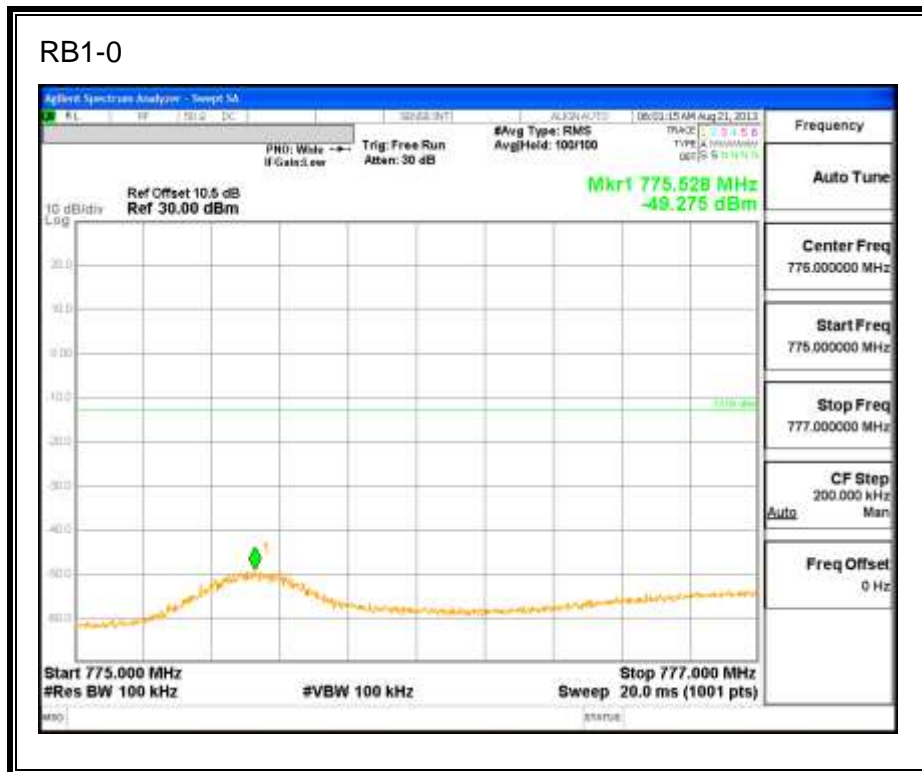

LTE QPSK 779.5MHz Band 13, 763 - 775MHz (5MHz Bandwidth)

LTE 16QAM 779.5MHz Band 13, 763-775MHz (5MHz Bandwidth)

LTE QPSK 779.5MHz Band 13, 793 - 805MHz (5MHz Bandwidth)

LTE 16QAM 779.5MHz Band 13, 793 - 805MHz (5MHz Bandwidth)

LTE QPSK 782MHz Band 13, 775 - 777MHz (5MHz Bandwidth)

LTE 16QAM 782MHz Band 13, 775 - 777MHz (5MHz Bandwidth)

LTE QPSK 782MHz Band 13, 783 - 793MHz (5MHz Bandwidth)

LTE 16QAM 782MHz Band 13, 783 - 793MHz (5MHz Bandwidth)