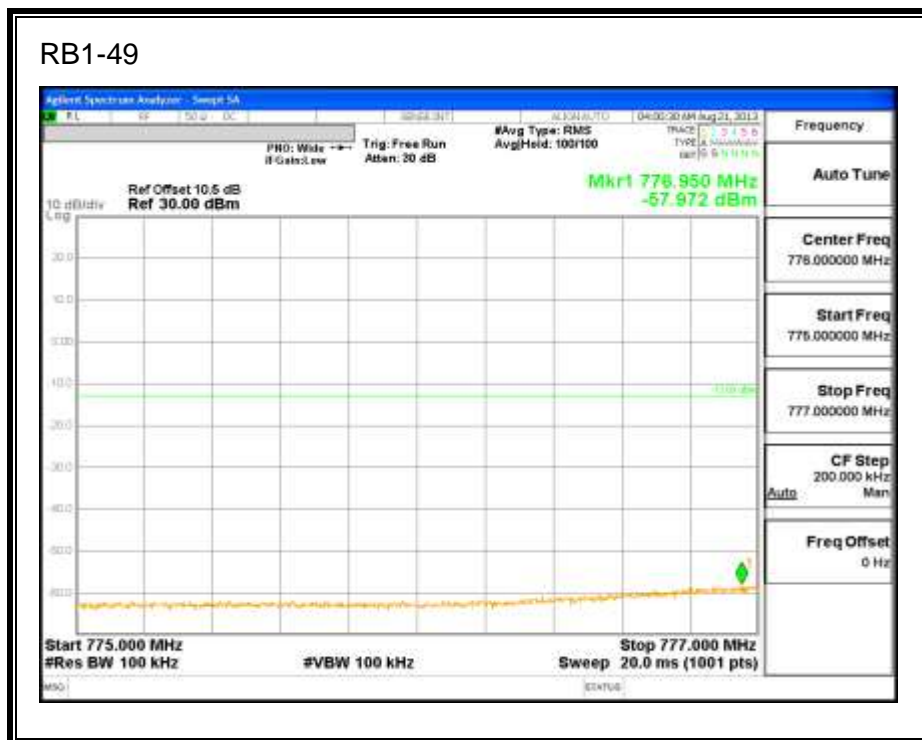

LTE QPSK 784.5 MHz Band 13, 775 - 777MHz (5MHz Bandwidth)

LTE 16QAM 784.5MHz Band 13, 775 - 777MHz (5MHz Bandwidth)

LTE QPSK 784.5MHz Band 13, 783 - 793MHz (5MHz Bandwidth)

LTE 16QAM 784.5MHz Band 13, 783 - 793MHz (5MHz Bandwidth)

LTE QPSK 784.5MHz Band 13, 763 - 775MHz (5MHz Bandwidth)

LTE 16QAM 784.5MHz Band 13, 763-775MHz (5MHz Bandwidth)

LTE QPSK 784.5MHz Band 13, 793 - 805MHz (5MHz Bandwidth)

LTE 16QAM 784.5MHz Band 13, 793 - 805MHz (5MHz Bandwidth)

LTE QPSK 782MHz Band 13, 775 - 777MHz (10MHz Bandwidth)

LTE 16QAM Band 13, 775 - 777MHz (10MHz Bandwidth)

LTE QPSK 782MHz Band 13, 783 - 793MHz (10MHz Bandwidth)

LTE 16QAM Band 13, 782MHz 783 - 793MHz (10MHz Bandwidth)