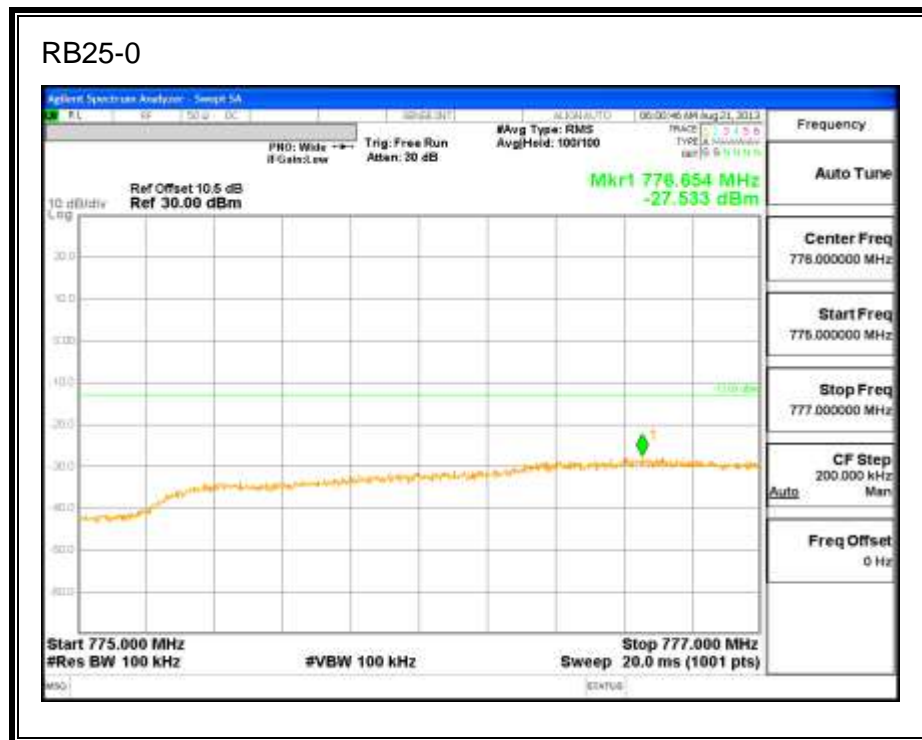

LTE QPSK 779.5MHz Band 13, 763 - 775MHz (5MHz Bandwidth)

LTE 16QAM 779.5MHz Band 13, 763-775MHz (5MHz Bandwidth)

LTE QPSK 779.5MHz Band 13, 793 - 805MHz (5MHz Bandwidth)

LTE 16QAM 779.5MHz Band 13, 793 - 805MHz (5MHz Bandwidth)

LTE QPSK 782MHz Band 13, 775 - 777MHz (5MHz Bandwidth)

LTE 16QAM 782MHz Band 13, 775 - 777MHz (5MHz Bandwidth)

LTE QPSK 782MHz Band 13, 783 - 793MHz (5MHz Bandwidth)

LTE 16QAM 782MHz Band 13, 783 - 793MHz (5MHz Bandwidth)