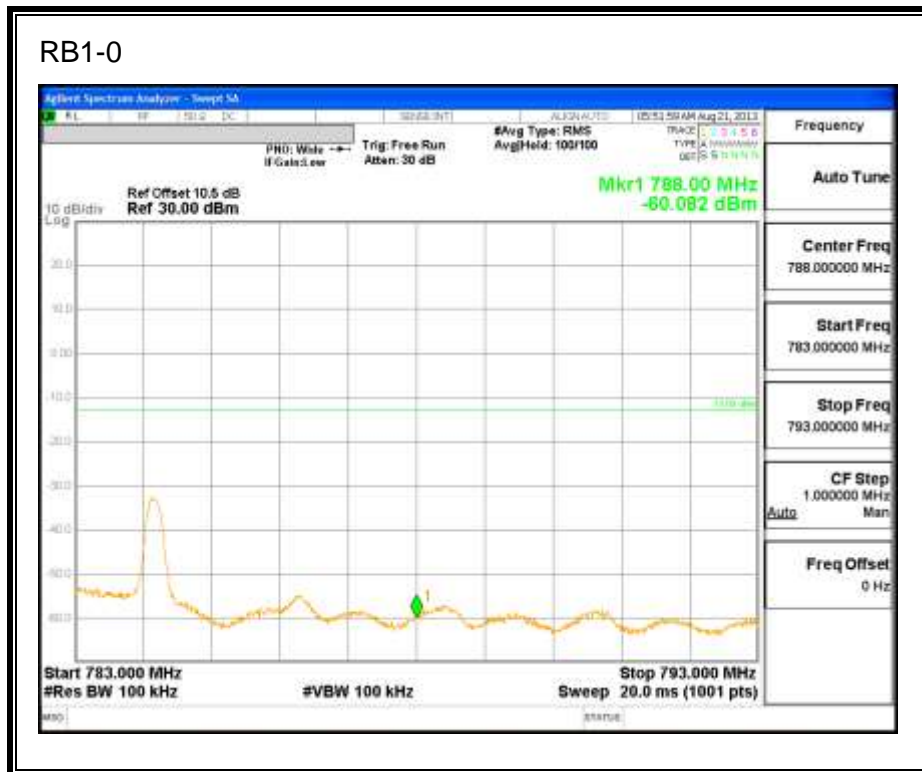

LTE QPSK 779.5MHz Band 13, 763 - 775MHz (5MHz Bandwidth)

LTE 16QAM 779.5MHz Band 13, 763-775MHz (5MHz Bandwidth)

LTE QPSK 779.5MHz Band 13, 793 - 805MHz (5MHz Bandwidth)

LTE 16QAM 779.5MHz Band 13, 793 - 805MHz (5MHz Bandwidth)

LTE QPSK 782MHz Band 13, 775 - 777MHz (5MHz Bandwidth)

LTE 16QAM 782MHz Band 13, 775 - 777MHz (5MHz Bandwidth)

LTE QPSK 782MHz Band 13, 783 - 793MHz (5MHz Bandwidth)

LTE 16QAM 782MHz Band 13, 783 - 793MHz (5MHz Bandwidth)

LTE QPSK 782MHz Band 13, 763 - 775MHz (5MHz Bandwidth)

LTE 16QAM 782MHz Band 13, 763-775MHz (5MHz Bandwidth)

LTE QPSK 782MHz Band 13, 793 - 805MHz (5MHz Bandwidth)

LTE 16QAM 782.5MHz Band 13, 793 - 805MHz (5MHz Bandwidth)