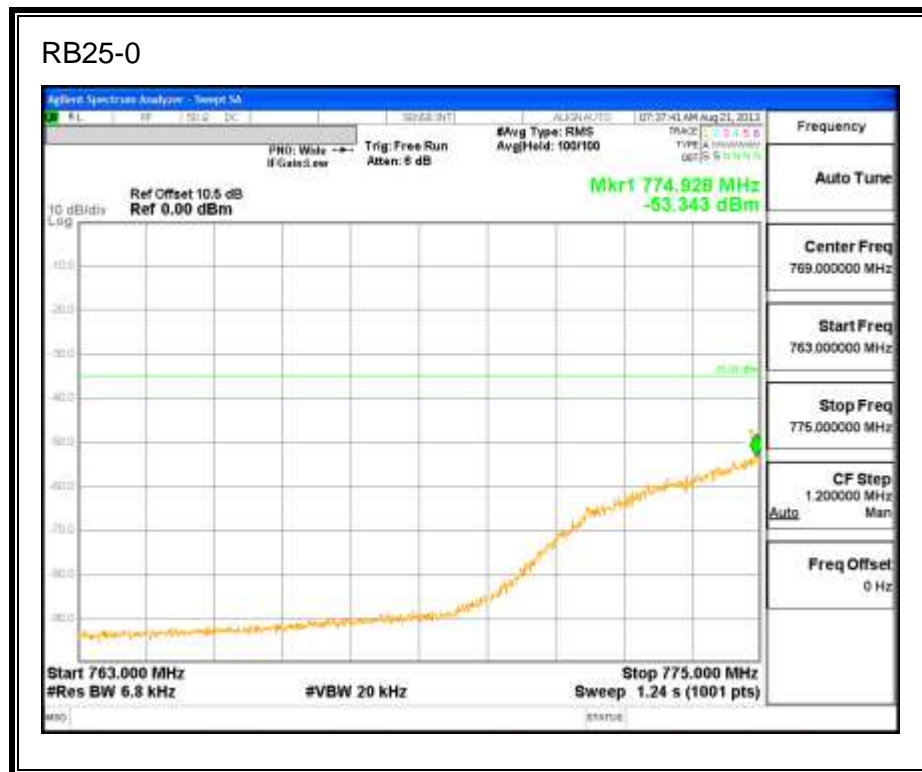

LTE QPSK 779.5MHz Band 13, 763 - 775MHz (5MHz Bandwidth)

LTE 16QAM 779.5MHz Band 13, 763-775MHz (5MHz Bandwidth)

LTE QPSK 779.5MHz Band 13, 793 - 805MHz (5MHz Bandwidth)

LTE 16QAM 779.5MHz Band 13, 793 - 805MHz (5MHz Bandwidth)

LTE QPSK 782MHz Band 13, 775 - 777MHz (5MHz Bandwidth)

LTE 16QAM 782MHz Band 13, 775 - 777MHz (5MHz Bandwidth)

LTE QPSK 782MHz Band 13, 783 - 793MHz (5MHz Bandwidth)

LTE 16QAM 782MHz Band 13, 783 - 793MHz (5MHz Bandwidth)

LTE QPSK 782MHz Band 13, 763 - 775MHz (5MHz Bandwidth)

LTE 16QAM 782MHz Band 13, 763-775MHz (5MHz Bandwidth)

LTE QPSK 782MHz Band 13, 793 - 805MHz (5MHz Bandwidth)

LTE 16QAM 782.5MHz Band 13, 793 - 805MHz (5MHz Bandwidth)