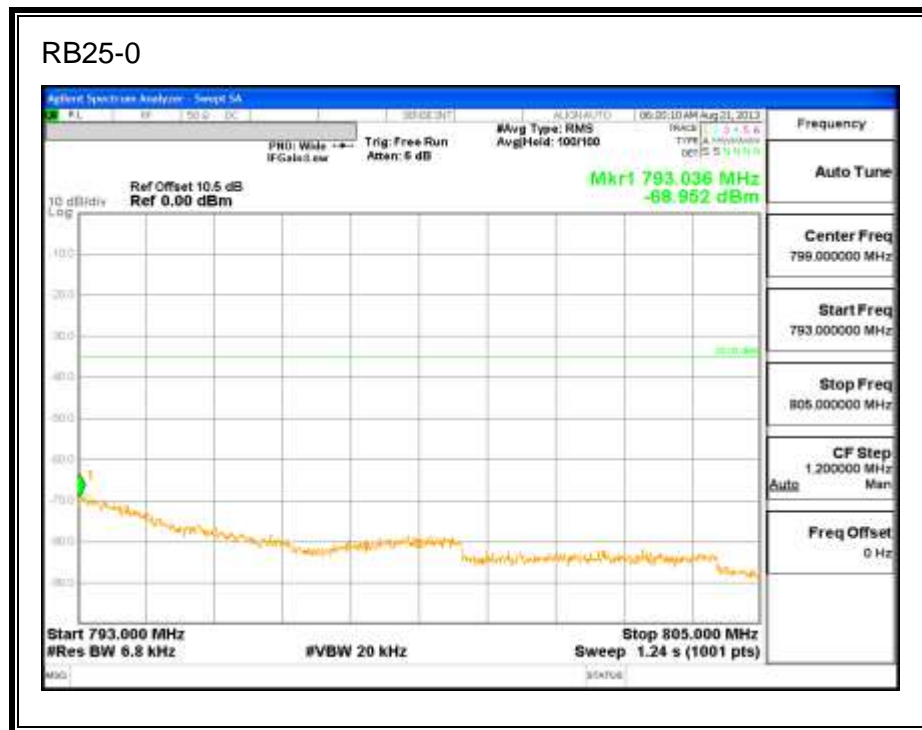

LTE QPSK 779.5MHz Band 13, 763 - 775MHz (5MHz Bandwidth)

LTE 16QAM 779.5MHz Band 13, 763-775MHz (5MHz Bandwidth)

LTE QPSK 779.5MHz Band 13, 793 - 805MHz (5MHz Bandwidth)

LTE 16QAM 779.5MHz Band 13, 793 - 805MHz (5MHz Bandwidth)

LTE QPSK 782MHz Band 13, 775 - 777MHz (5MHz Bandwidth)

LTE 16QAM 782MHz Band 13, 775 - 777MHz (5MHz Bandwidth)

LTE QPSK 782MHz Band 13, 783 - 793MHz (5MHz Bandwidth)

LTE 16QAM 782MHz Band 13, 783 - 793MHz (5MHz Bandwidth)