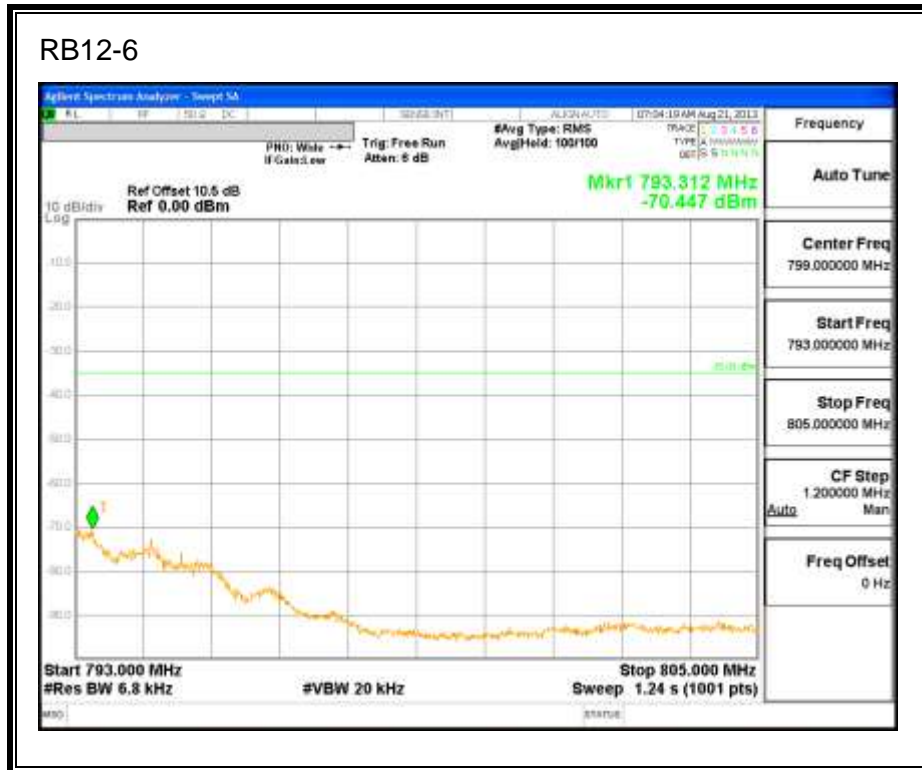

LTE QPSK 784.5 MHz Band 13, 775 - 777MHz (5MHz Bandwidth)

LTE 16QAM 784.5MHz Band 13, 775 - 777MHz (5MHz Bandwidth)

LTE QPSK 784.5MHz Band 13, 783 - 793MHz (5MHz Bandwidth)

LTE 16QAM 784.5MHz Band 13, 783 - 793MHz (5MHz Bandwidth)

LTE QPSK 784.5MHz Band 13, 763 - 775MHz (5MHz Bandwidth)

LTE 16QAM 784.5MHz Band 13, 763-775MHz (5MHz Bandwidth)

LTE QPSK 784.5MHz Band 13, 793 - 805MHz (5MHz Bandwidth)

LTE 16QAM 784.5MHz Band 13, 793 - 805MHz (5MHz Bandwidth)

LTE QPSK 782MHz Band 13, 775 - 777MHz (10MHz Bandwidth)

LTE 16QAM Band 13, 775 - 777MHz (10MHz Bandwidth)

LTE QPSK 782MHz Band 13, 783 - 793MHz (10MHz Bandwidth)

LTE 16QAM Band 13, 782MHz 783 - 793MHz (10MHz Bandwidth)