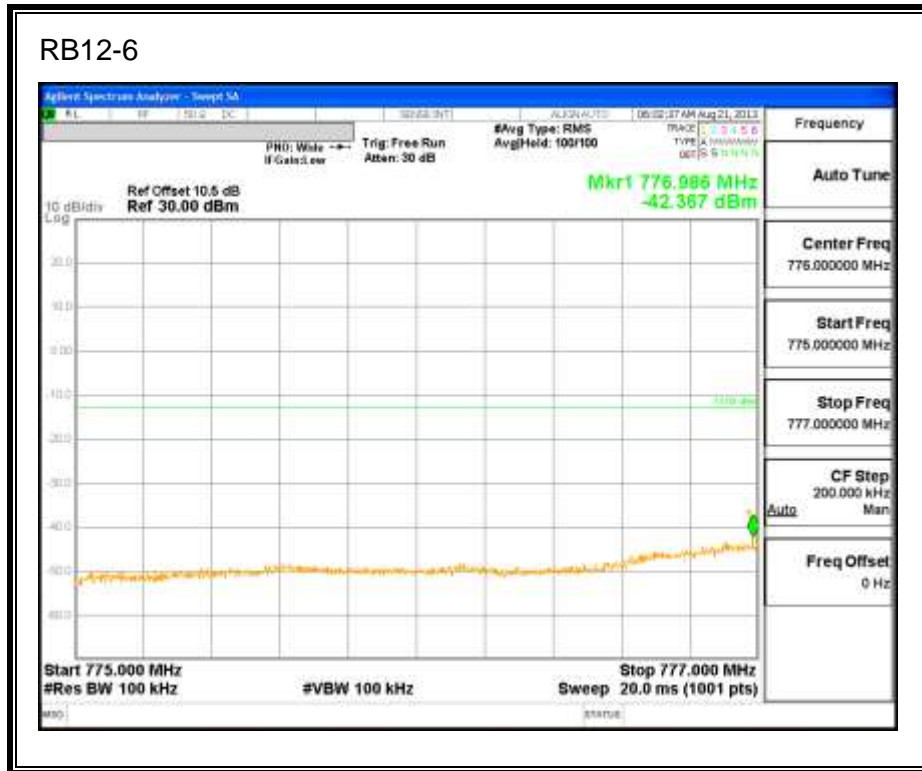

8.2.4. LTE BAND 13

LTE QPSK 779.5 MHz Band 13, 775 – 777MHz (5MHz Bandwidth)

LTE 16QAM 779.5MHz Band 13, 775 - 777MHz (5MHz Bandwidth)

LTE QPSK 779.5MHz Band 13, 783 - 793MHz (5MHz Bandwidth)

LTE 16QAM 779.5MHz Band 13, 783 - 793MHz (5MHz Bandwidth)

LTE QPSK 779.5MHz Band 13, 763 - 775MHz (5MHz Bandwidth)

LTE 16QAM 779.5MHz Band 13, 763-775MHz (5MHz Bandwidth)

LTE QPSK 779.5MHz Band 13, 793 - 805MHz (5MHz Bandwidth)

LTE 16QAM 779.5MHz Band 13, 793 - 805MHz (5MHz Bandwidth)

LTE QPSK 782MHz Band 13, 775 - 777MHz (5MHz Bandwidth)

LTE 16QAM 782MHz Band 13, 775 - 777MHz (5MHz Bandwidth)

LTE QPSK 782MHz Band 13, 783 - 793MHz (5MHz Bandwidth)

LTE 16QAM 782MHz Band 13, 783 - 793MHz (5MHz Bandwidth)