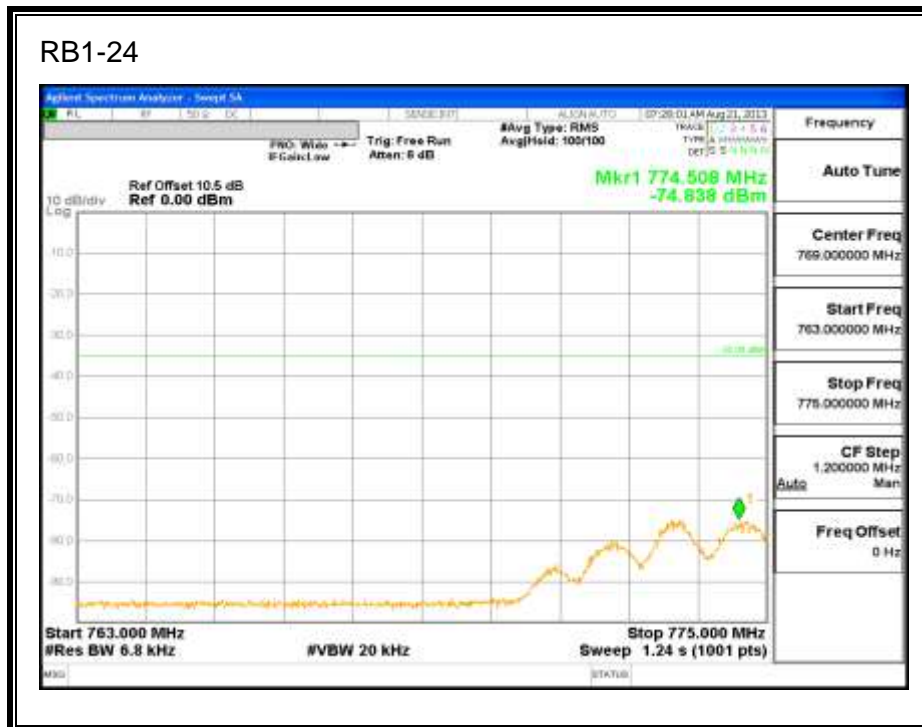

LTE QPSK 779.5MHz Band 13, 763 - 775MHz (5MHz Bandwidth)

LTE 16QAM 779.5MHz Band 13, 763-775MHz (5MHz Bandwidth)

LTE QPSK 779.5MHz Band 13, 793 - 805MHz (5MHz Bandwidth)

LTE 16QAM 779.5MHz Band 13, 793 - 805MHz (5MHz Bandwidth)

LTE QPSK 782MHz Band 13, 775 - 777MHz (5MHz Bandwidth)

LTE 16QAM 782MHz Band 13, 775 - 777MHz (5MHz Bandwidth)

LTE QPSK 782MHz Band 13, 783 - 793MHz (5MHz Bandwidth)

LTE 16QAM 782MHz Band 13, 783 - 793MHz (5MHz Bandwidth)

LTE QPSK 782MHz Band 13, 763 - 775MHz (5MHz Bandwidth)

LTE 16QAM 782MHz Band 13, 763-775MHz (5MHz Bandwidth)

LTE QPSK 782MHz Band 13, 793 - 805MHz (5MHz Bandwidth)

LTE 16QAM 782.5MHz Band 13, 793 - 805MHz (5MHz Bandwidth)

LTE QPSK 784.5 MHz Band 13, 775 - 777MHz (5MHz Bandwidth)

LTE 16QAM 784.5MHz Band 13, 775 - 777MHz (5MHz Bandwidth)

LTE QPSK 784.5MHz Band 13, 783 - 793MHz (5MHz Bandwidth)

LTE 16QAM 784.5MHz Band 13, 783 - 793MHz (5MHz Bandwidth)