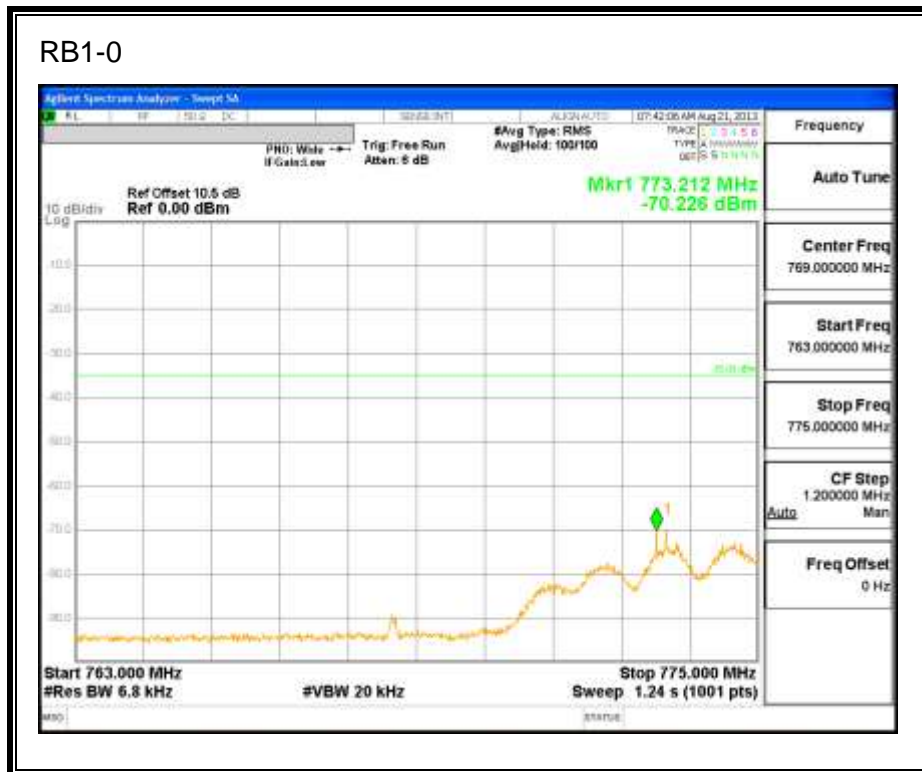

LTE QPSK 779.5MHz Band 13, 763 - 775MHz (5MHz Bandwidth)

LTE 16QAM 779.5MHz Band 13, 763-775MHz (5MHz Bandwidth)

LTE QPSK 779.5MHz Band 13, 793 - 805MHz (5MHz Bandwidth)

LTE 16QAM 779.5MHz Band 13, 793 - 805MHz (5MHz Bandwidth)

LTE QPSK 782MHz Band 13, 775 - 777MHz (5MHz Bandwidth)

LTE 16QAM 782MHz Band 13, 775 - 777MHz (5MHz Bandwidth)

LTE QPSK 782MHz Band 13, 783 - 793MHz (5MHz Bandwidth)

LTE 16QAM 782MHz Band 13, 783 - 793MHz (5MHz Bandwidth)

LTE QPSK 782MHz Band 13, 763 - 775MHz (5MHz Bandwidth)

LTE 16QAM 782MHz Band 13, 763-775MHz (5MHz Bandwidth)

LTE QPSK 782MHz Band 13, 793 - 805MHz (5MHz Bandwidth)

LTE 16QAM 782.5MHz Band 13, 793 - 805MHz (5MHz Bandwidth)

LTE QPSK 784.5 MHz Band 13, 775 - 777MHz (5MHz Bandwidth)

LTE 16QAM 784.5MHz Band 13, 775 - 777MHz (5MHz Bandwidth)

LTE QPSK 784.5MHz Band 13, 783 - 793MHz (5MHz Bandwidth)

LTE 16QAM 784.5MHz Band 13, 783 - 793MHz (5MHz Bandwidth)