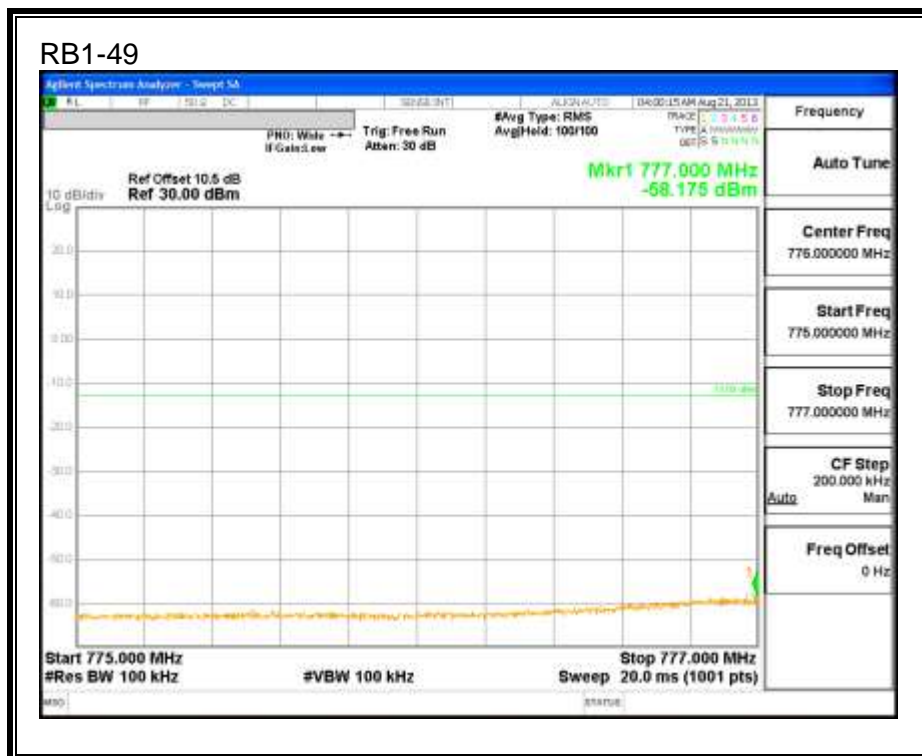

LTE QPSK 784.5 MHz Band 13, 775 - 777MHz (5MHz Bandwidth)

LTE 16QAM 784.5MHz Band 13, 775 - 777MHz (5MHz Bandwidth)

LTE QPSK 784.5MHz Band 13, 783 - 793MHz (5MHz Bandwidth)

LTE 16QAM 784.5MHz Band 13, 783 - 793MHz (5MHz Bandwidth)

LTE QPSK 784.5MHz Band 13, 763 - 775MHz (5MHz Bandwidth)

LTE 16QAM 784.5MHz Band 13, 763-775MHz (5MHz Bandwidth)

LTE QPSK 784.5MHz Band 13, 793 - 805MHz (5MHz Bandwidth)

LTE 16QAM 784.5MHz Band 13, 793 - 805MHz (5MHz Bandwidth)

LTE QPSK 782MHz Band 13, 775 - 777MHz (10MHz Bandwidth)

LTE 16QAM Band 13, 775 - 777MHz (10MHz Bandwidth)

LTE QPSK 782MHz Band 13, 783 - 793MHz (10MHz Bandwidth)

LTE 16QAM Band 13, 782MHz 783 - 793MHz (10MHz Bandwidth)