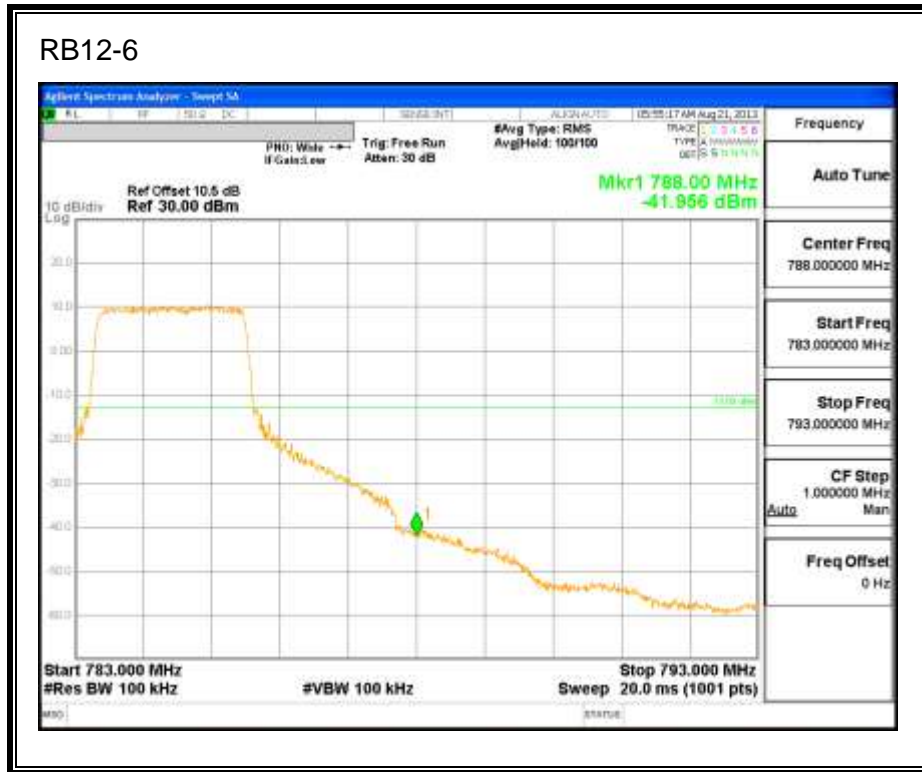

LTE QPSK 784.5 MHz Band 13, 775 - 777MHz (5MHz Bandwidth)

LTE 16QAM 784.5MHz Band 13, 775 - 777MHz (5MHz Bandwidth)

LTE QPSK 784.5MHz Band 13, 783 - 793MHz (5MHz Bandwidth)

LTE 16QAM 784.5MHz Band 13, 783 - 793MHz (5MHz Bandwidth)

LTE QPSK 784.5MHz Band 13, 763 - 775MHz (5MHz Bandwidth)

LTE 16QAM 784.5MHz Band 13, 763-775MHz (5MHz Bandwidth)

LTE QPSK 784.5MHz Band 13, 793 - 805MHz (5MHz Bandwidth)

LTE 16QAM 784.5MHz Band 13, 793 - 805MHz (5MHz Bandwidth)