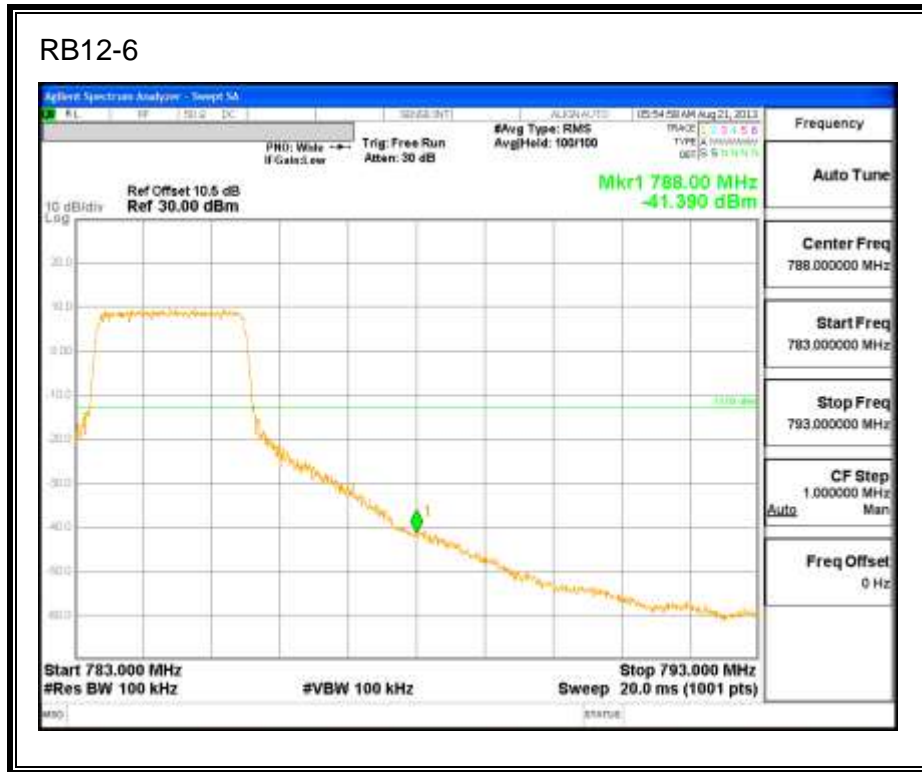

LTE QPSK 782MHz Band 13, 763 - 775MHz (5MHz Bandwidth)

LTE 16QAM 782MHz Band 13, 763-775MHz (5MHz Bandwidth)

LTE QPSK 782MHz Band 13, 793 - 805MHz (5MHz Bandwidth)

LTE 16QAM 782.5MHz Band 13, 793 - 805MHz (5MHz Bandwidth)

LTE QPSK 784.5 MHz Band 13, 775 - 777MHz (5MHz Bandwidth)

LTE 16QAM 784.5MHz Band 13, 775 - 777MHz (5MHz Bandwidth)

LTE QPSK 784.5MHz Band 13, 783 - 793MHz (5MHz Bandwidth)

LTE 16QAM 784.5MHz Band 13, 783 - 793MHz (5MHz Bandwidth)

LTE QPSK 784.5MHz Band 13, 763 - 775MHz (5MHz Bandwidth)

LTE 16QAM 784.5MHz Band 13, 763-775MHz (5MHz Bandwidth)

LTE QPSK 784.5MHz Band 13, 793 - 805MHz (5MHz Bandwidth)

LTE 16QAM 784.5MHz Band 13, 793 - 805MHz (5MHz Bandwidth)