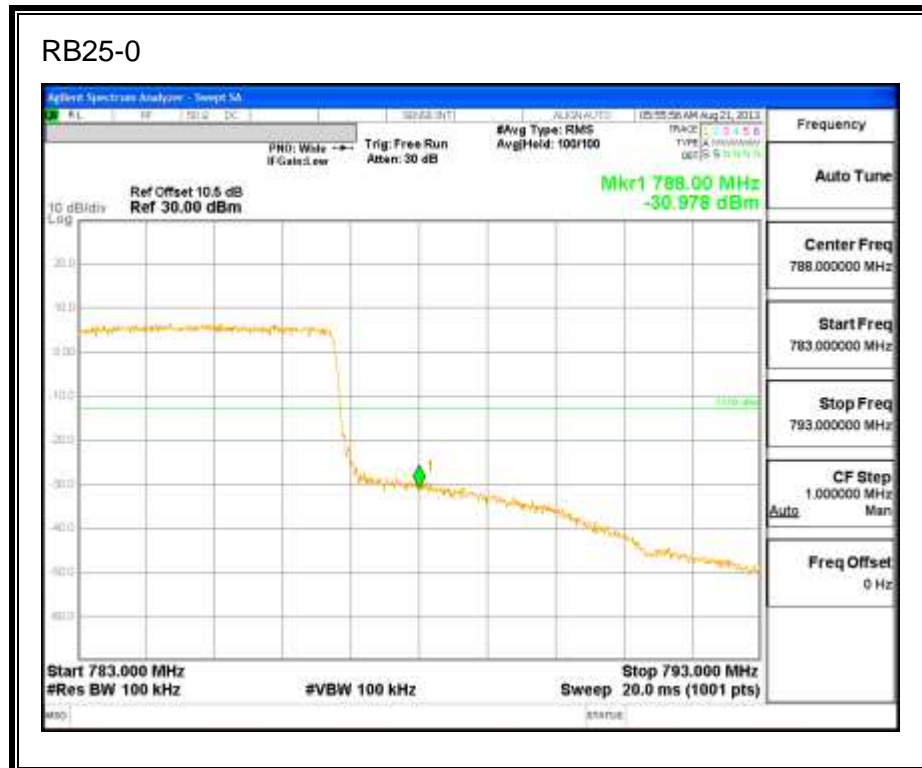

LTE QPSK 782MHz Band 13, 763 - 775MHz (5MHz Bandwidth)

LTE 16QAM 782MHz Band 13, 763-775MHz (5MHz Bandwidth)

LTE QPSK 782MHz Band 13, 793 - 805MHz (5MHz Bandwidth)

LTE 16QAM 782.5MHz Band 13, 793 - 805MHz (5MHz Bandwidth)

LTE QPSK 784.5 MHz Band 13, 775 - 777MHz (5MHz Bandwidth)

LTE 16QAM 784.5MHz Band 13, 775 - 777MHz (5MHz Bandwidth)

LTE QPSK 784.5MHz Band 13, 783 - 793MHz (5MHz Bandwidth)

LTE 16QAM 784.5MHz Band 13, 783 - 793MHz (5MHz Bandwidth)

LTE QPSK 784.5MHz Band 13, 763 - 775MHz (5MHz Bandwidth)

LTE 16QAM 784.5MHz Band 13, 763-775MHz (5MHz Bandwidth)

LTE QPSK 784.5MHz Band 13, 793 - 805MHz (5MHz Bandwidth)

LTE 16QAM 784.5MHz Band 13, 793 - 805MHz (5MHz Bandwidth)