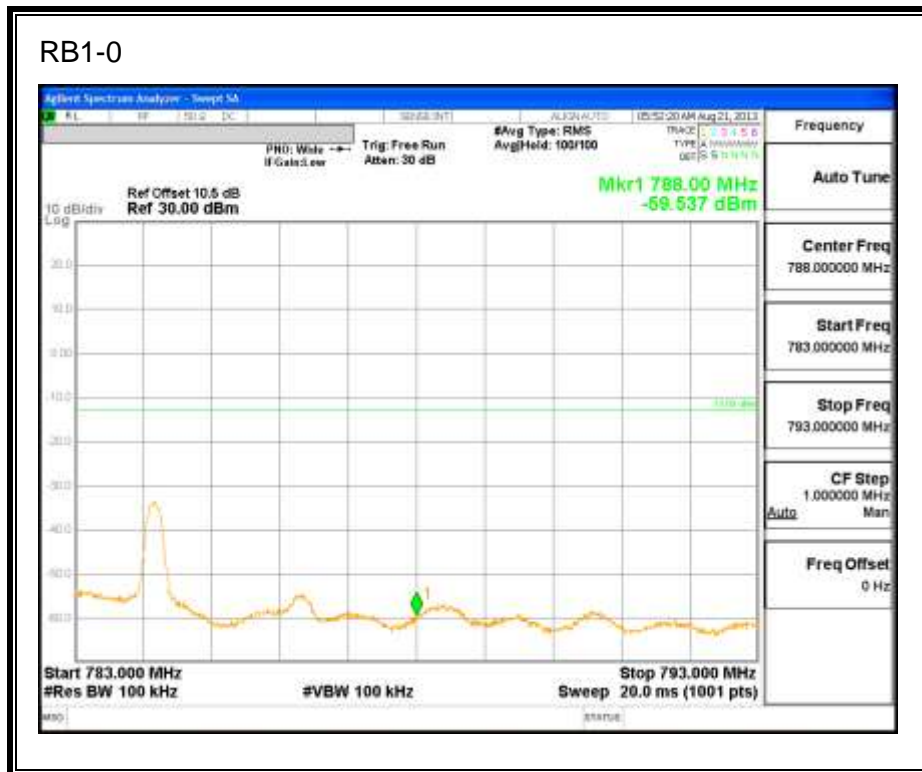

LTE QPSK 779.5MHz Band 13, 763 - 775MHz (5MHz Bandwidth)

LTE 16QAM 779.5MHz Band 13, 763-775MHz (5MHz Bandwidth)

LTE QPSK 779.5MHz Band 13, 793 - 805MHz (5MHz Bandwidth)

LTE 16QAM 779.5MHz Band 13, 793 - 805MHz (5MHz Bandwidth)

LTE QPSK 782MHz Band 13, 775 - 777MHz (5MHz Bandwidth)

LTE 16QAM 782MHz Band 13, 775 - 777MHz (5MHz Bandwidth)

LTE QPSK 782MHz Band 13, 783 - 793MHz (5MHz Bandwidth)

LTE 16QAM 782MHz Band 13, 783 - 793MHz (5MHz Bandwidth)

LTE QPSK 782MHz Band 13, 763 - 775MHz (5MHz Bandwidth)

LTE 16QAM 782MHz Band 13, 763-775MHz (5MHz Bandwidth)

LTE QPSK 782MHz Band 13, 793 - 805MHz (5MHz Bandwidth)

LTE 16QAM 782.5MHz Band 13, 793 - 805MHz (5MHz Bandwidth)