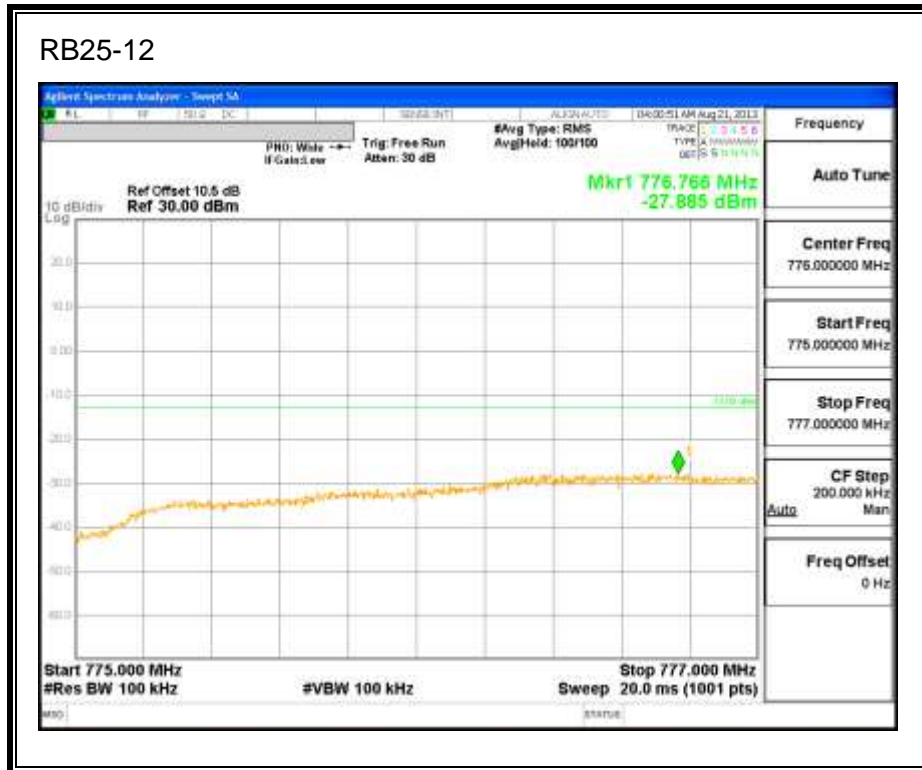

LTE QPSK 784.5 MHz Band 13, 775 - 777MHz (5MHz Bandwidth)

LTE 16QAM 784.5MHz Band 13, 775 - 777MHz (5MHz Bandwidth)

LTE QPSK 784.5MHz Band 13, 783 - 793MHz (5MHz Bandwidth)

LTE 16QAM 784.5MHz Band 13, 783 - 793MHz (5MHz Bandwidth)

LTE QPSK 784.5MHz Band 13, 763 - 775MHz (5MHz Bandwidth)

LTE 16QAM 784.5MHz Band 13, 763-775MHz (5MHz Bandwidth)

LTE QPSK 784.5MHz Band 13, 793 - 805MHz (5MHz Bandwidth)

LTE 16QAM 784.5MHz Band 13, 793 - 805MHz (5MHz Bandwidth)

LTE QPSK 782MHz Band 13, 775 - 777MHz (10MHz Bandwidth)

LTE 16QAM Band 13, 775 - 777MHz (10MHz Bandwidth)

LTE QPSK 782MHz Band 13, 783 - 793MHz (10MHz Bandwidth)

LTE 16QAM Band 13, 782MHz 783 - 793MHz (10MHz Bandwidth)