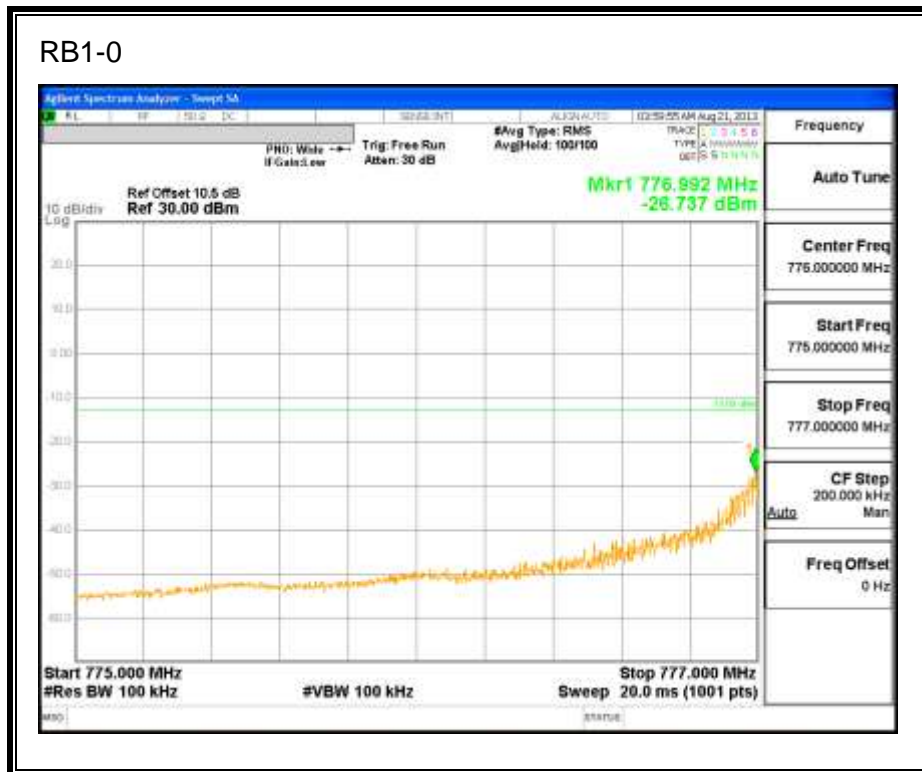

LTE QPSK 784.5 MHz Band 13, 775 - 777MHz (5MHz Bandwidth)

LTE 16QAM 784.5MHz Band 13, 775 - 777MHz (5MHz Bandwidth)

LTE QPSK 784.5MHz Band 13, 783 - 793MHz (5MHz Bandwidth)

LTE 16QAM 784.5MHz Band 13, 783 - 793MHz (5MHz Bandwidth)

LTE QPSK 784.5MHz Band 13, 763 - 775MHz (5MHz Bandwidth)

LTE 16QAM 784.5MHz Band 13, 763-775MHz (5MHz Bandwidth)

LTE QPSK 784.5MHz Band 13, 793 - 805MHz (5MHz Bandwidth)

LTE 16QAM 784.5MHz Band 13, 793 - 805MHz (5MHz Bandwidth)

LTE QPSK 782MHz Band 13, 775 - 777MHz (10MHz Bandwidth)

LTE 16QAM Band 13, 775 - 777MHz (10MHz Bandwidth)

LTE QPSK 782MHz Band 13, 783 - 793MHz (10MHz Bandwidth)

LTE 16QAM Band 13, 782MHz 783 - 793MHz (10MHz Bandwidth)