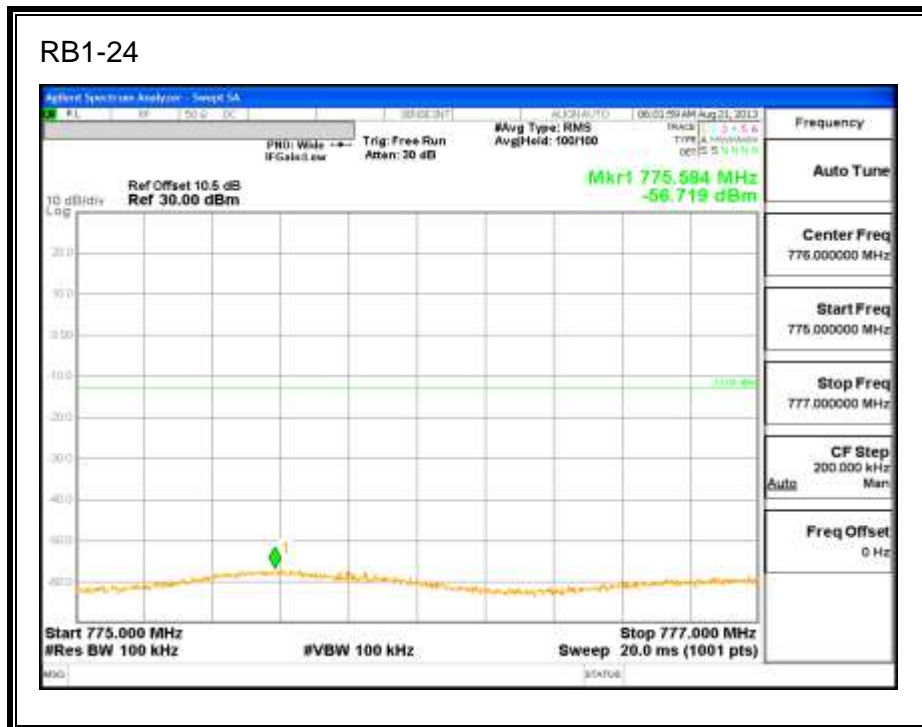

LTE QPSK 779.5MHz Band 13, 763 - 775MHz (5MHz Bandwidth)

LTE 16QAM 779.5MHz Band 13, 763-775MHz (5MHz Bandwidth)

LTE QPSK 779.5MHz Band 13, 793 - 805MHz (5MHz Bandwidth)

LTE 16QAM 779.5MHz Band 13, 793 - 805MHz (5MHz Bandwidth)

LTE QPSK 782MHz Band 13, 775 - 777MHz (5MHz Bandwidth)

LTE 16QAM 782MHz Band 13, 775 - 777MHz (5MHz Bandwidth)

LTE QPSK 782MHz Band 13, 783 - 793MHz (5MHz Bandwidth)

LTE 16QAM 782MHz Band 13, 783 - 793MHz (5MHz Bandwidth)