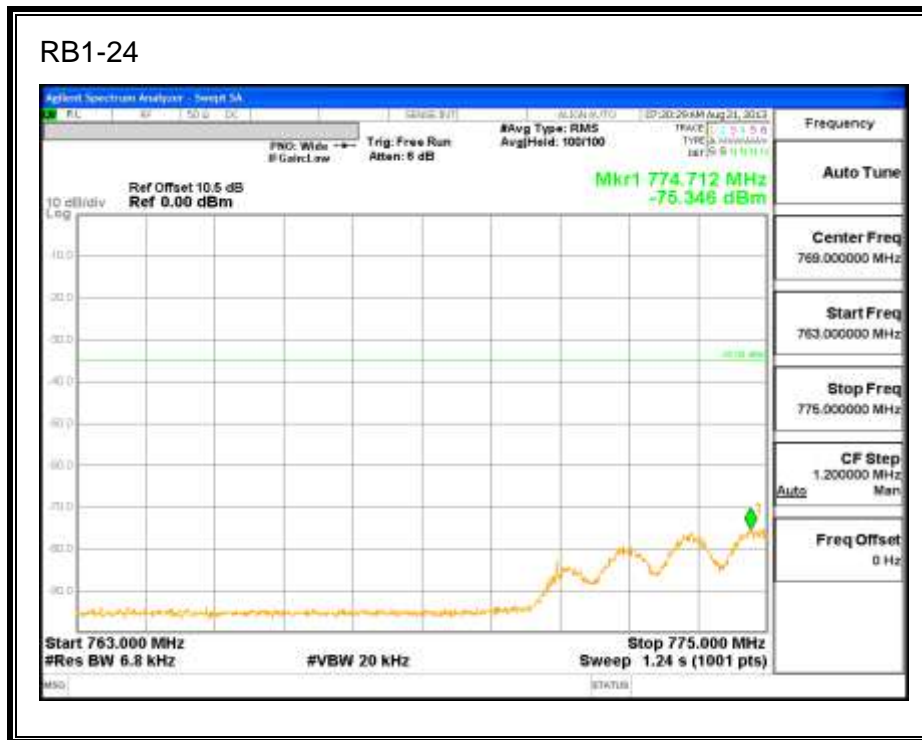

LTE QPSK 782MHz Band 13, 763 - 775MHz (5MHz Bandwidth)

LTE 16QAM 782MHz Band 13, 763-775MHz (5MHz Bandwidth)

LTE QPSK 782MHz Band 13, 793 - 805MHz (5MHz Bandwidth)

LTE 16QAM 782.5MHz Band 13, 793 - 805MHz (5MHz Bandwidth)

LTE QPSK 784.5 MHz Band 13, 775 - 777MHz (5MHz Bandwidth)

LTE 16QAM 784.5MHz Band 13, 775 - 777MHz (5MHz Bandwidth)

LTE QPSK 784.5MHz Band 13, 783 - 793MHz (5MHz Bandwidth)

LTE 16QAM 784.5MHz Band 13, 783 - 793MHz (5MHz Bandwidth)

LTE QPSK 784.5MHz Band 13, 763 - 775MHz (5MHz Bandwidth)

LTE 16QAM 784.5MHz Band 13, 763-775MHz (5MHz Bandwidth)

LTE QPSK 784.5MHz Band 13, 793 - 805MHz (5MHz Bandwidth)

LTE 16QAM 784.5MHz Band 13, 793 - 805MHz (5MHz Bandwidth)

LTE QPSK 782MHz Band 13, 775 - 777MHz (10MHz Bandwidth)

LTE 16QAM Band 13, 775 - 777MHz (10MHz Bandwidth)

LTE QPSK 782MHz Band 13, 783 - 793MHz (10MHz Bandwidth)

LTE 16QAM Band 13, 782MHz 783 - 793MHz (10MHz Bandwidth)