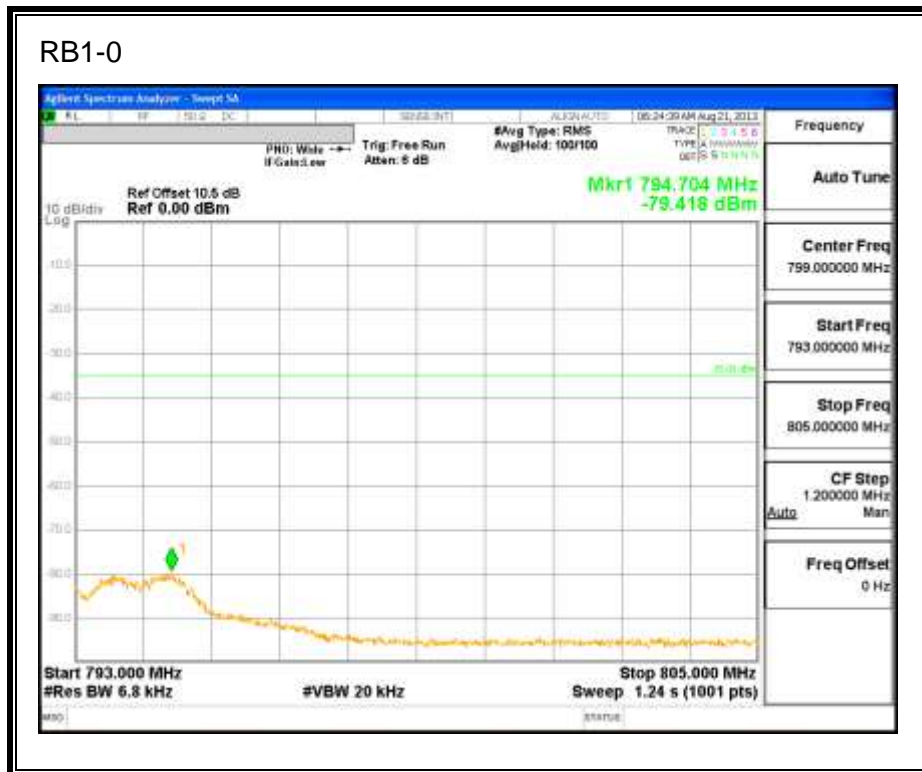

8.2.4. LTE BAND 13

LTE QPSK 779.5 MHz Band 13, 775 – 777MHz (5MHz Bandwidth)

LTE 16QAM 779.5MHz Band 13, 775 - 777MHz (5MHz Bandwidth)

LTE QPSK 779.5MHz Band 13, 783 - 793MHz (5MHz Bandwidth)

LTE 16QAM 779.5MHz Band 13, 783 - 793MHz (5MHz Bandwidth)

LTE QPSK 779.5MHz Band 13, 763 - 775MHz (5MHz Bandwidth)

LTE 16QAM 779.5MHz Band 13, 763-775MHz (5MHz Bandwidth)

LTE QPSK 779.5MHz Band 13, 793 - 805MHz (5MHz Bandwidth)

LTE 16QAM 779.5MHz Band 13, 793 - 805MHz (5MHz Bandwidth)

LTE QPSK 782MHz Band 13, 775 - 777MHz (5MHz Bandwidth)

LTE 16QAM 782MHz Band 13, 775 - 777MHz (5MHz Bandwidth)

LTE QPSK 782MHz Band 13, 783 - 793MHz (5MHz Bandwidth)

LTE 16QAM 782MHz Band 13, 783 - 793MHz (5MHz Bandwidth)