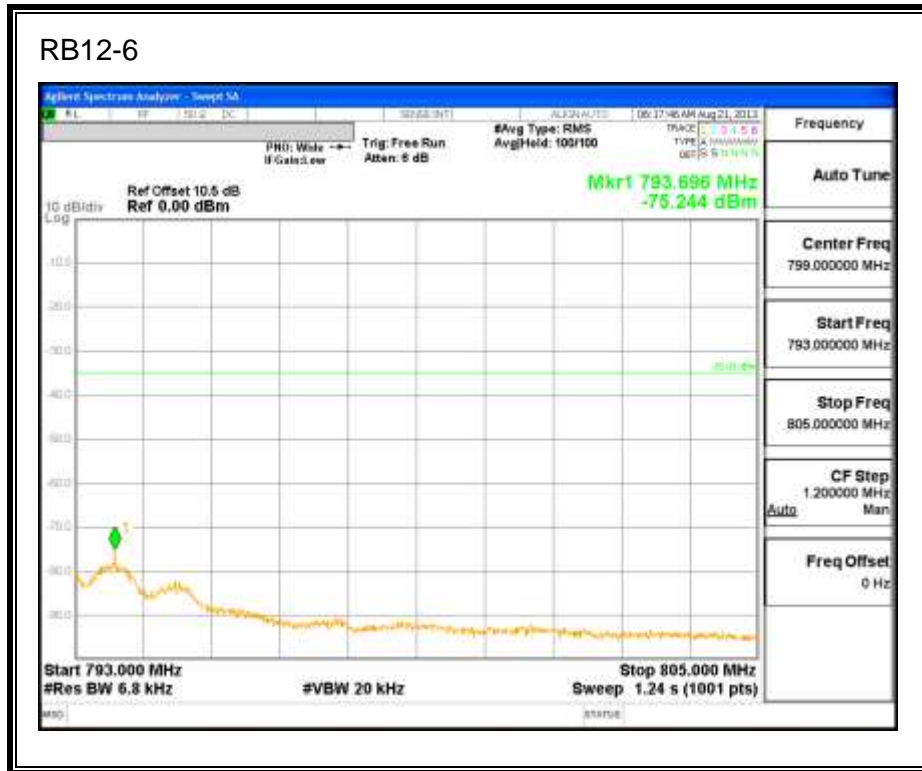

8.2.4. LTE BAND 13

LTE QPSK 779.5 MHz Band 13, 775 – 777MHz (5MHz Bandwidth)

LTE 16QAM 779.5MHz Band 13, 775 - 777MHz (5MHz Bandwidth)

LTE QPSK 779.5MHz Band 13, 783 - 793MHz (5MHz Bandwidth)

LTE 16QAM 779.5MHz Band 13, 783 - 793MHz (5MHz Bandwidth)

LTE QPSK 779.5MHz Band 13, 763 - 775MHz (5MHz Bandwidth)

LTE 16QAM 779.5MHz Band 13, 763-775MHz (5MHz Bandwidth)

LTE QPSK 779.5MHz Band 13, 793 - 805MHz (5MHz Bandwidth)

LTE 16QAM 779.5MHz Band 13, 793 - 805MHz (5MHz Bandwidth)

LTE QPSK 782MHz Band 13, 775 - 777MHz (5MHz Bandwidth)

LTE 16QAM 782MHz Band 13, 775 - 777MHz (5MHz Bandwidth)

LTE QPSK 782MHz Band 13, 783 - 793MHz (5MHz Bandwidth)

LTE 16QAM 782MHz Band 13, 783 - 793MHz (5MHz Bandwidth)