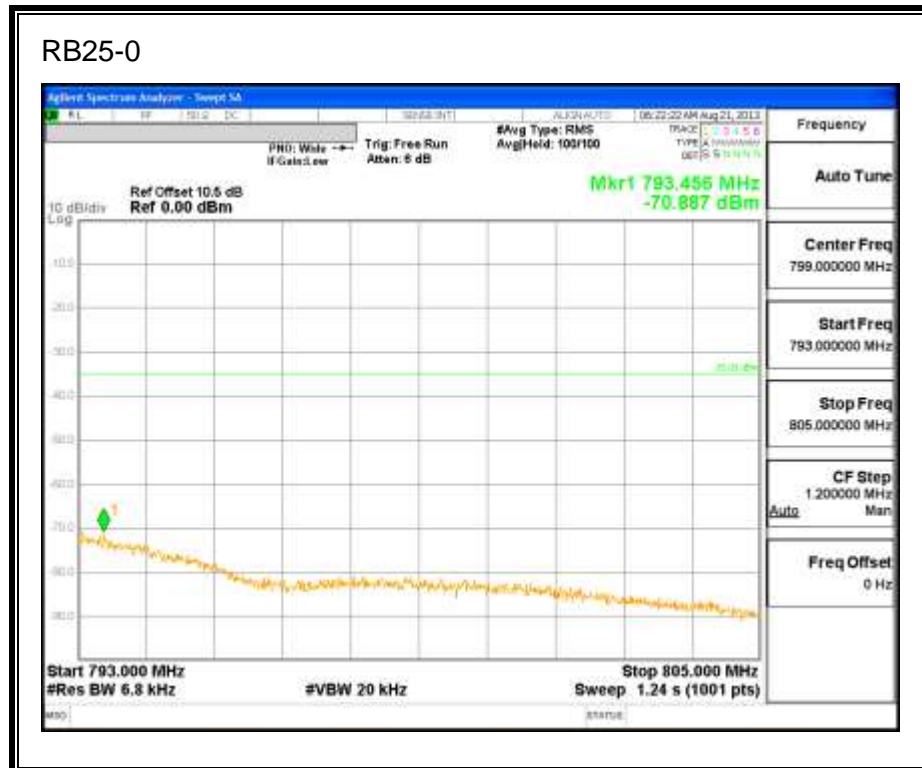

LTE QPSK 779.5MHz Band 13, 763 - 775MHz (5MHz Bandwidth)

LTE 16QAM 779.5MHz Band 13, 763-775MHz (5MHz Bandwidth)

LTE QPSK 779.5MHz Band 13, 793 - 805MHz (5MHz Bandwidth)

LTE 16QAM 779.5MHz Band 13, 793 - 805MHz (5MHz Bandwidth)

LTE QPSK 782MHz Band 13, 775 - 777MHz (5MHz Bandwidth)

LTE 16QAM 782MHz Band 13, 775 - 777MHz (5MHz Bandwidth)

LTE QPSK 782MHz Band 13, 783 - 793MHz (5MHz Bandwidth)

LTE 16QAM 782MHz Band 13, 783 - 793MHz (5MHz Bandwidth)