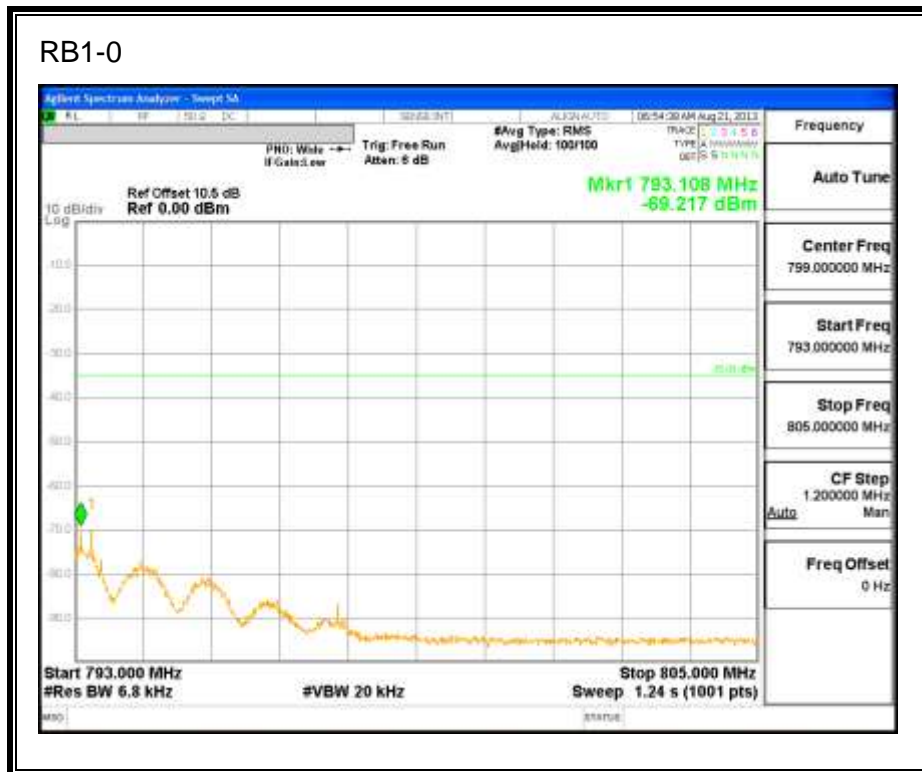

LTE QPSK 784.5 MHz Band 13, 775 - 777MHz (5MHz Bandwidth)

LTE 16QAM 784.5MHz Band 13, 775 - 777MHz (5MHz Bandwidth)

LTE QPSK 784.5MHz Band 13, 783 - 793MHz (5MHz Bandwidth)

LTE 16QAM 784.5MHz Band 13, 783 - 793MHz (5MHz Bandwidth)

LTE QPSK 784.5MHz Band 13, 763 - 775MHz (5MHz Bandwidth)

LTE 16QAM 784.5MHz Band 13, 763-775MHz (5MHz Bandwidth)

LTE QPSK 784.5MHz Band 13, 793 - 805MHz (5MHz Bandwidth)

LTE 16QAM 784.5MHz Band 13, 793 - 805MHz (5MHz Bandwidth)

LTE QPSK 782MHz Band 13, 775 - 777MHz (10MHz Bandwidth)

LTE 16QAM Band 13, 775 - 777MHz (10MHz Bandwidth)

LTE QPSK 782MHz Band 13, 783 - 793MHz (10MHz Bandwidth)

LTE 16QAM Band 13, 782MHz 783 - 793MHz (10MHz Bandwidth)