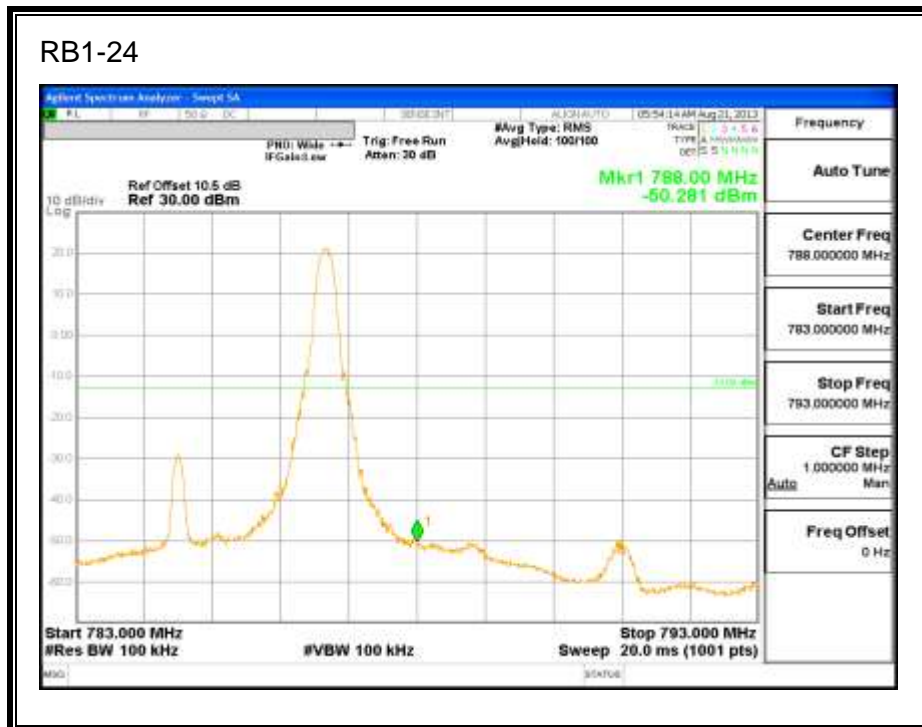

LTE QPSK 782MHz Band 13, 763 - 775MHz (5MHz Bandwidth)

LTE 16QAM 782MHz Band 13, 763-775MHz (5MHz Bandwidth)

LTE QPSK 782MHz Band 13, 793 - 805MHz (5MHz Bandwidth)

LTE 16QAM 782.5MHz Band 13, 793 - 805MHz (5MHz Bandwidth)

LTE QPSK 784.5 MHz Band 13, 775 - 777MHz (5MHz Bandwidth)

LTE 16QAM 784.5MHz Band 13, 775 - 777MHz (5MHz Bandwidth)

LTE QPSK 784.5MHz Band 13, 783 - 793MHz (5MHz Bandwidth)

LTE 16QAM 784.5MHz Band 13, 783 - 793MHz (5MHz Bandwidth)

LTE QPSK 784.5MHz Band 13, 763 - 775MHz (5MHz Bandwidth)

LTE 16QAM 784.5MHz Band 13, 763-775MHz (5MHz Bandwidth)

LTE QPSK 784.5MHz Band 13, 793 - 805MHz (5MHz Bandwidth)

LTE 16QAM 784.5MHz Band 13, 793 - 805MHz (5MHz Bandwidth)