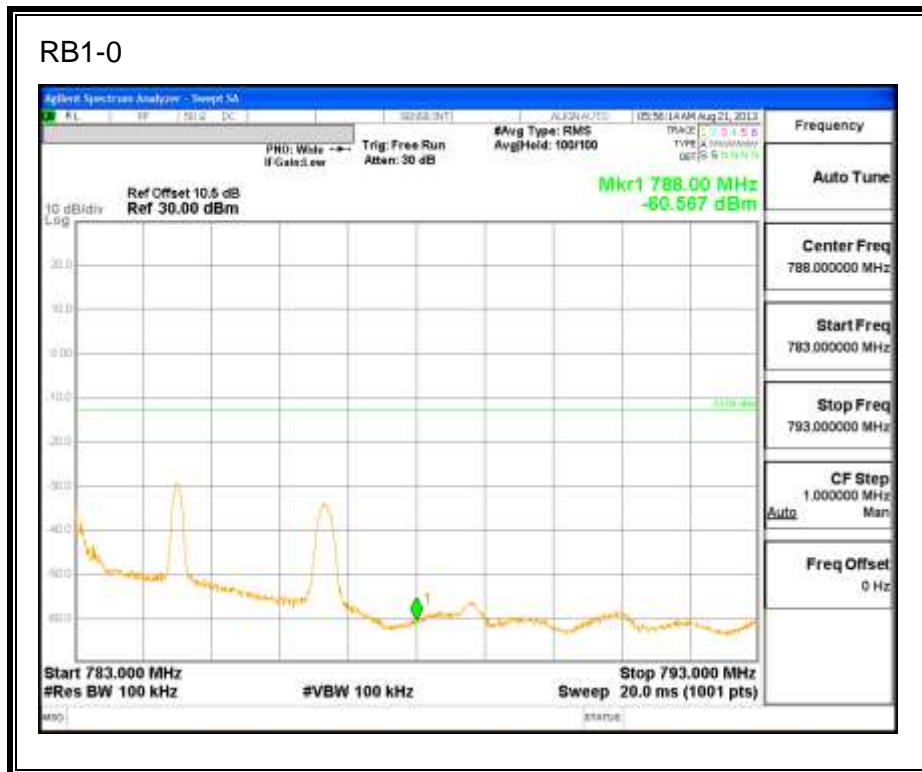

LTE QPSK 782MHz Band 13, 763 - 775MHz (5MHz Bandwidth)

LTE 16QAM 782MHz Band 13, 763-775MHz (5MHz Bandwidth)

LTE QPSK 782MHz Band 13, 793 - 805MHz (5MHz Bandwidth)

LTE 16QAM 782.5MHz Band 13, 793 - 805MHz (5MHz Bandwidth)

LTE QPSK 784.5 MHz Band 13, 775 - 777MHz (5MHz Bandwidth)

LTE 16QAM 784.5MHz Band 13, 775 - 777MHz (5MHz Bandwidth)

LTE QPSK 784.5MHz Band 13, 783 - 793MHz (5MHz Bandwidth)

LTE 16QAM 784.5MHz Band 13, 783 - 793MHz (5MHz Bandwidth)

LTE QPSK 784.5MHz Band 13, 763 - 775MHz (5MHz Bandwidth)

LTE 16QAM 784.5MHz Band 13, 763-775MHz (5MHz Bandwidth)

LTE QPSK 784.5MHz Band 13, 793 - 805MHz (5MHz Bandwidth)

LTE 16QAM 784.5MHz Band 13, 793 - 805MHz (5MHz Bandwidth)