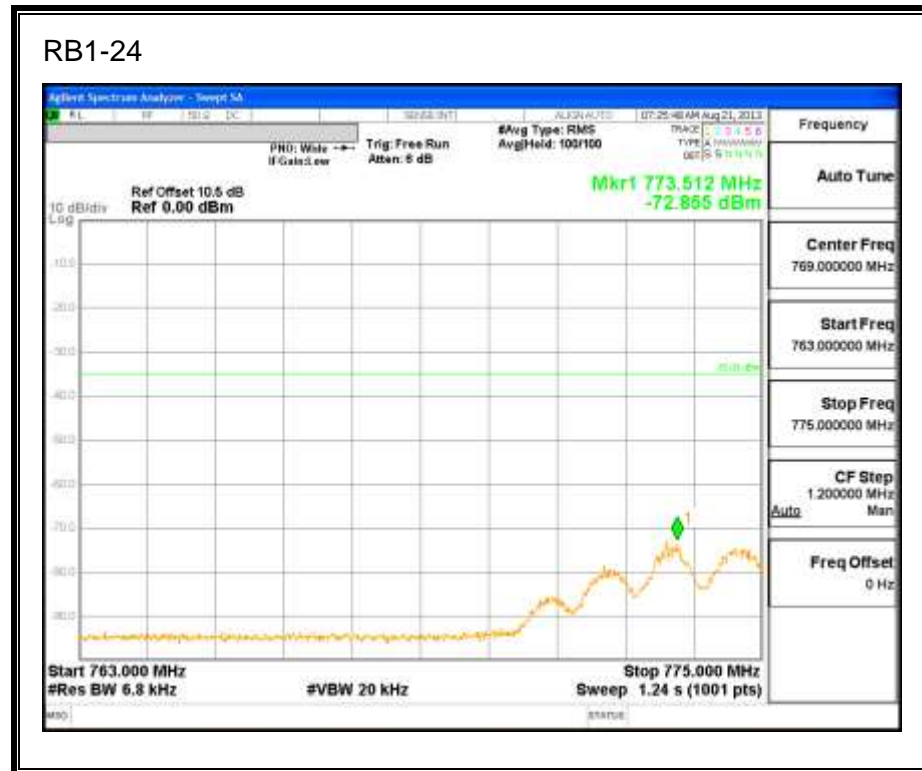

LTE QPSK 779.5MHz Band 13, 763 - 775MHz (5MHz Bandwidth)

LTE 16QAM 779.5MHz Band 13, 763-775MHz (5MHz Bandwidth)

LTE QPSK 779.5MHz Band 13, 793 - 805MHz (5MHz Bandwidth)

LTE 16QAM 779.5MHz Band 13, 793 - 805MHz (5MHz Bandwidth)

LTE QPSK 782MHz Band 13, 775 - 777MHz (5MHz Bandwidth)

LTE 16QAM 782MHz Band 13, 775 - 777MHz (5MHz Bandwidth)

LTE QPSK 782MHz Band 13, 783 - 793MHz (5MHz Bandwidth)

LTE 16QAM 782MHz Band 13, 783 - 793MHz (5MHz Bandwidth)

LTE QPSK 782MHz Band 13, 763 - 775MHz (5MHz Bandwidth)

LTE 16QAM 782MHz Band 13, 763-775MHz (5MHz Bandwidth)

LTE QPSK 782MHz Band 13, 793 - 805MHz (5MHz Bandwidth)

LTE 16QAM 782.5MHz Band 13, 793 - 805MHz (5MHz Bandwidth)

LTE QPSK 784.5 MHz Band 13, 775 - 777MHz (5MHz Bandwidth)

LTE 16QAM 784.5MHz Band 13, 775 - 777MHz (5MHz Bandwidth)

LTE QPSK 784.5MHz Band 13, 783 - 793MHz (5MHz Bandwidth)

LTE 16QAM 784.5MHz Band 13, 783 - 793MHz (5MHz Bandwidth)