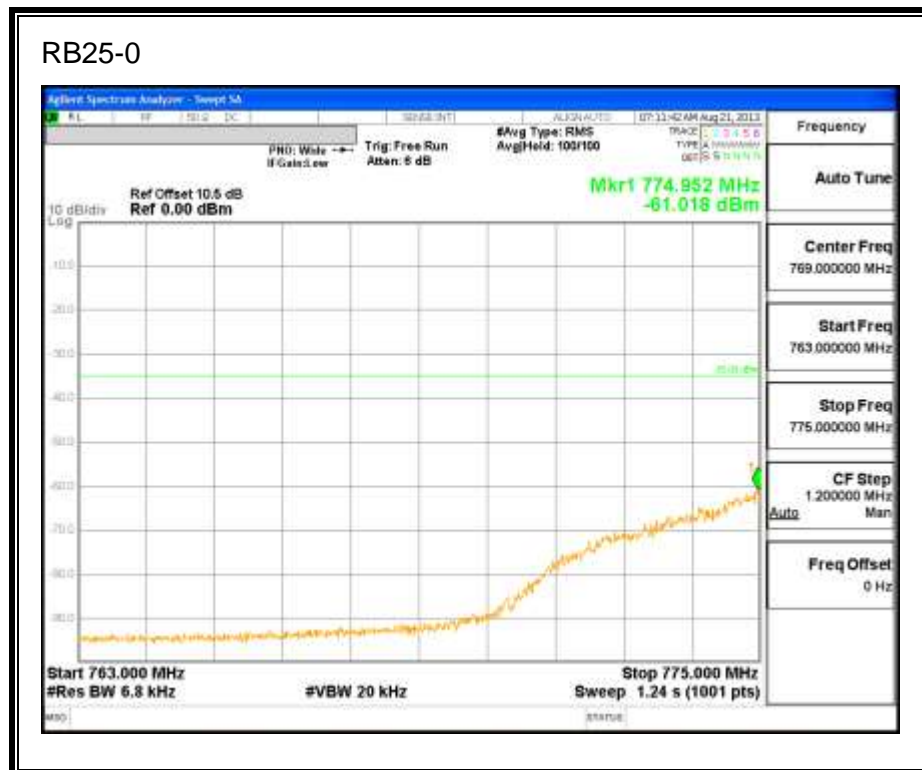

LTE QPSK 782MHz Band 13, 763 - 775MHz (5MHz Bandwidth)

LTE 16QAM 782MHz Band 13, 763-775MHz (5MHz Bandwidth)

LTE QPSK 782MHz Band 13, 793 - 805MHz (5MHz Bandwidth)

LTE 16QAM 782.5MHz Band 13, 793 - 805MHz (5MHz Bandwidth)

LTE QPSK 784.5 MHz Band 13, 775 - 777MHz (5MHz Bandwidth)

LTE 16QAM 784.5MHz Band 13, 775 - 777MHz (5MHz Bandwidth)

LTE QPSK 784.5MHz Band 13, 783 - 793MHz (5MHz Bandwidth)

LTE 16QAM 784.5MHz Band 13, 783 - 793MHz (5MHz Bandwidth)

LTE QPSK 784.5MHz Band 13, 763 - 775MHz (5MHz Bandwidth)

LTE 16QAM 784.5MHz Band 13, 763-775MHz (5MHz Bandwidth)

LTE QPSK 784.5MHz Band 13, 793 - 805MHz (5MHz Bandwidth)

LTE 16QAM 784.5MHz Band 13, 793 - 805MHz (5MHz Bandwidth)

LTE QPSK 782MHz Band 13, 775 - 777MHz (10MHz Bandwidth)

LTE 16QAM Band 13, 775 - 777MHz (10MHz Bandwidth)

LTE QPSK 782MHz Band 13, 783 - 793MHz (10MHz Bandwidth)

LTE 16QAM Band 13, 782MHz 783 - 793MHz (10MHz Bandwidth)