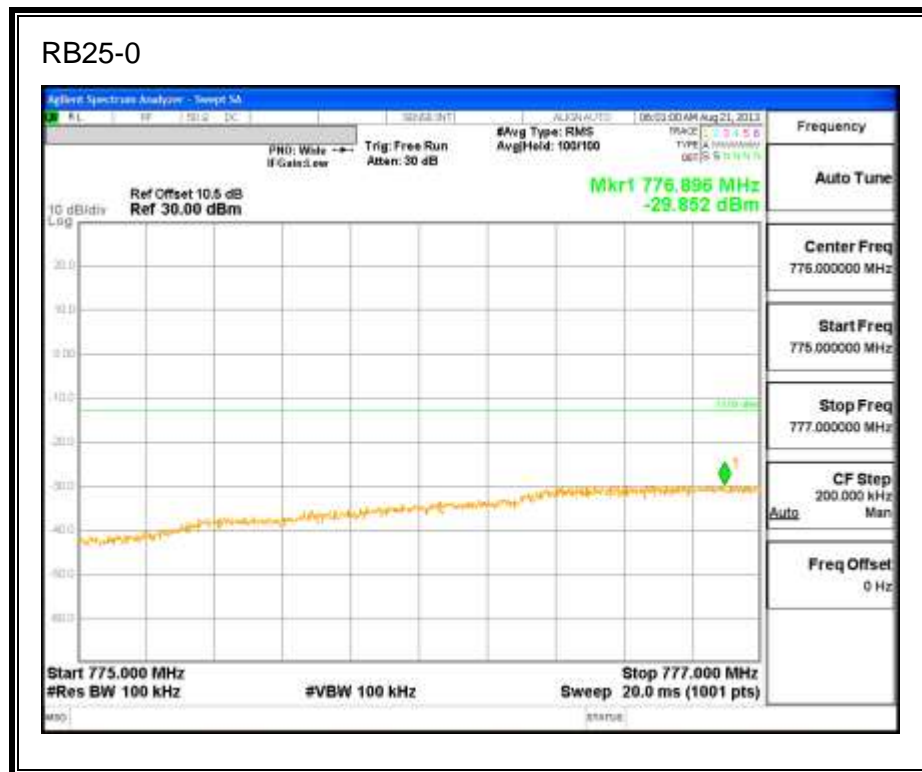

LTE QPSK 779.5MHz Band 13, 763 - 775MHz (5MHz Bandwidth)

LTE 16QAM 779.5MHz Band 13, 763-775MHz (5MHz Bandwidth)

LTE QPSK 779.5MHz Band 13, 793 - 805MHz (5MHz Bandwidth)

LTE 16QAM 779.5MHz Band 13, 793 - 805MHz (5MHz Bandwidth)

LTE QPSK 782MHz Band 13, 775 - 777MHz (5MHz Bandwidth)

LTE 16QAM 782MHz Band 13, 775 - 777MHz (5MHz Bandwidth)

LTE QPSK 782MHz Band 13, 783 - 793MHz (5MHz Bandwidth)

LTE 16QAM 782MHz Band 13, 783 - 793MHz (5MHz Bandwidth)