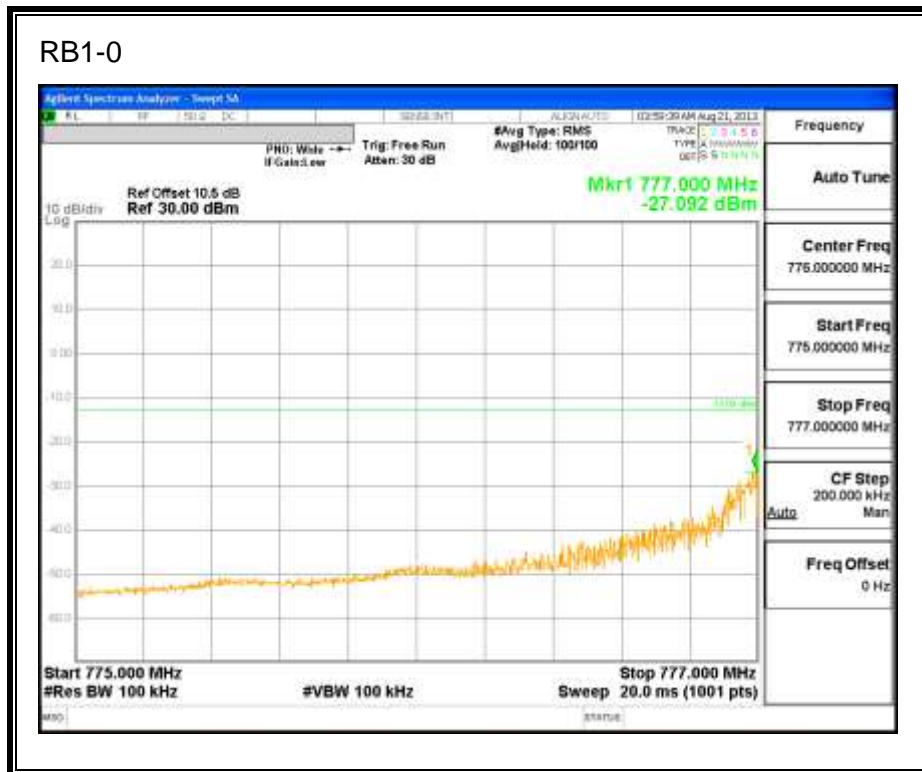

LTE QPSK 784.5 MHz Band 13, 775 - 777MHz (5MHz Bandwidth)

LTE 16QAM 784.5MHz Band 13, 775 - 777MHz (5MHz Bandwidth)

LTE QPSK 784.5MHz Band 13, 783 - 793MHz (5MHz Bandwidth)

LTE 16QAM 784.5MHz Band 13, 783 - 793MHz (5MHz Bandwidth)

LTE QPSK 784.5MHz Band 13, 763 - 775MHz (5MHz Bandwidth)

LTE 16QAM 784.5MHz Band 13, 763-775MHz (5MHz Bandwidth)

LTE QPSK 784.5MHz Band 13, 793 - 805MHz (5MHz Bandwidth)

LTE 16QAM 784.5MHz Band 13, 793 - 805MHz (5MHz Bandwidth)

LTE QPSK 782MHz Band 13, 775 - 777MHz (10MHz Bandwidth)

LTE 16QAM Band 13, 775 - 777MHz (10MHz Bandwidth)

LTE QPSK 782MHz Band 13, 783 - 793MHz (10MHz Bandwidth)

LTE 16QAM Band 13, 782MHz 783 - 793MHz (10MHz Bandwidth)