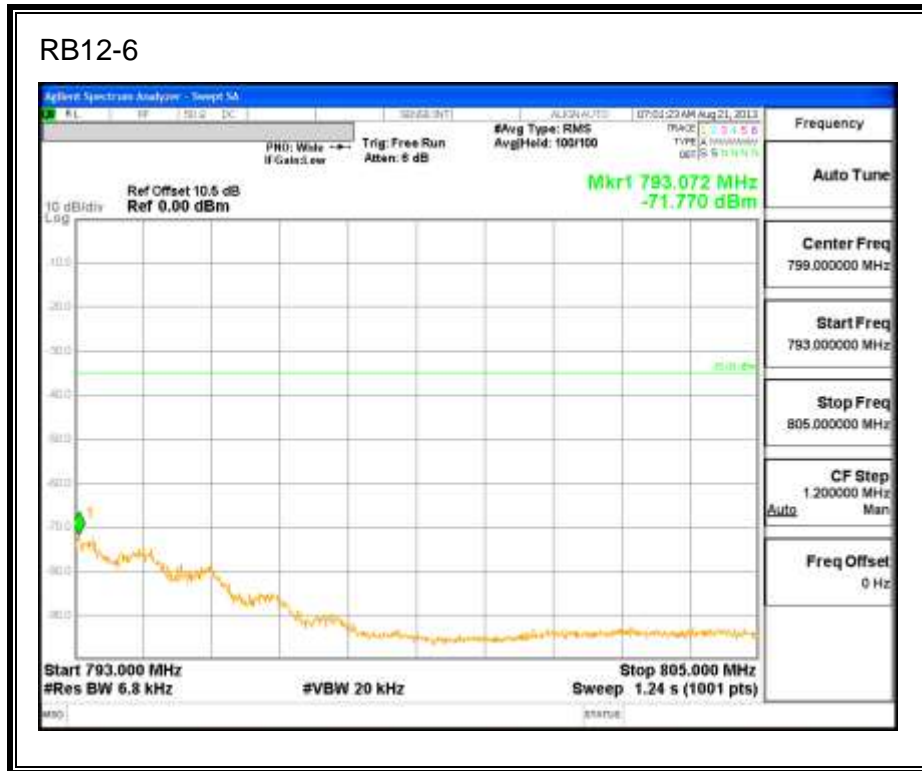

LTE QPSK 784.5 MHz Band 13, 775 - 777MHz (5MHz Bandwidth)

LTE 16QAM 784.5MHz Band 13, 775 - 777MHz (5MHz Bandwidth)

LTE QPSK 784.5MHz Band 13, 783 - 793MHz (5MHz Bandwidth)

LTE 16QAM 784.5MHz Band 13, 783 - 793MHz (5MHz Bandwidth)

LTE QPSK 784.5MHz Band 13, 763 - 775MHz (5MHz Bandwidth)

LTE 16QAM 784.5MHz Band 13, 763-775MHz (5MHz Bandwidth)

LTE QPSK 784.5MHz Band 13, 793 - 805MHz (5MHz Bandwidth)

LTE 16QAM 784.5MHz Band 13, 793 - 805MHz (5MHz Bandwidth)

LTE QPSK 782MHz Band 13, 775 - 777MHz (10MHz Bandwidth)

LTE 16QAM Band 13, 775 - 777MHz (10MHz Bandwidth)

LTE QPSK 782MHz Band 13, 783 - 793MHz (10MHz Bandwidth)

LTE 16QAM Band 13, 782MHz 783 - 793MHz (10MHz Bandwidth)