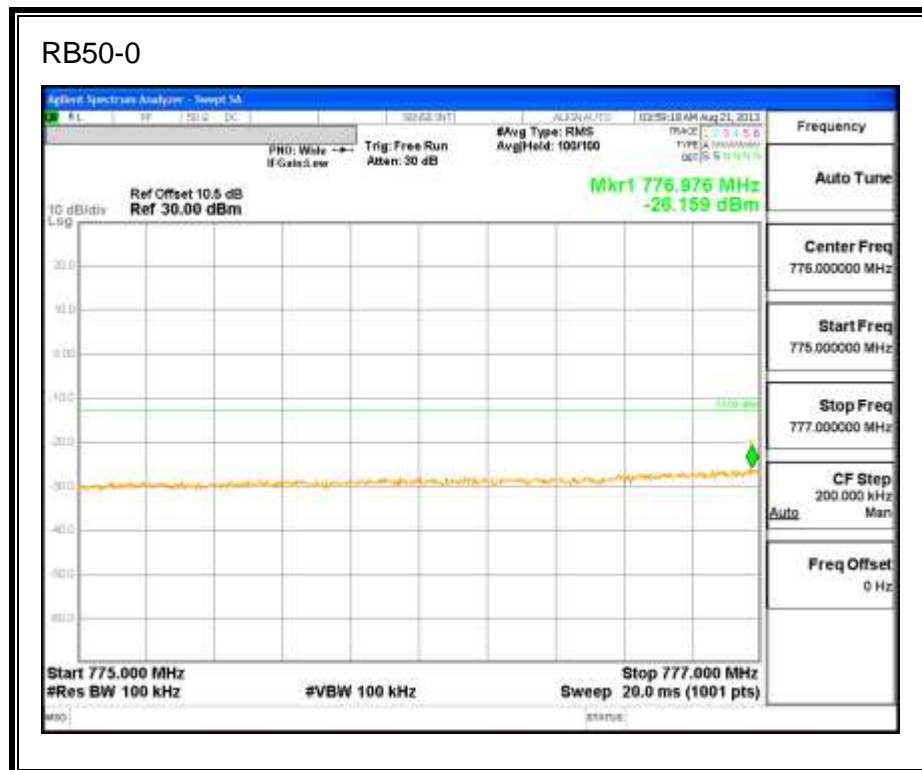

LTE QPSK 784.5 MHz Band 13, 775 - 777MHz (5MHz Bandwidth)

LTE 16QAM 784.5MHz Band 13, 775 - 777MHz (5MHz Bandwidth)

LTE QPSK 784.5MHz Band 13, 783 - 793MHz (5MHz Bandwidth)

LTE 16QAM 784.5MHz Band 13, 783 - 793MHz (5MHz Bandwidth)

LTE QPSK 784.5MHz Band 13, 763 - 775MHz (5MHz Bandwidth)

LTE 16QAM 784.5MHz Band 13, 763-775MHz (5MHz Bandwidth)

LTE QPSK 784.5MHz Band 13, 793 - 805MHz (5MHz Bandwidth)

LTE 16QAM 784.5MHz Band 13, 793 - 805MHz (5MHz Bandwidth)

LTE QPSK 782MHz Band 13, 775 - 777MHz (10MHz Bandwidth)

LTE 16QAM Band 13, 775 - 777MHz (10MHz Bandwidth)

LTE QPSK 782MHz Band 13, 783 - 793MHz (10MHz Bandwidth)

LTE 16QAM Band 13, 782MHz 783 - 793MHz (10MHz Bandwidth)