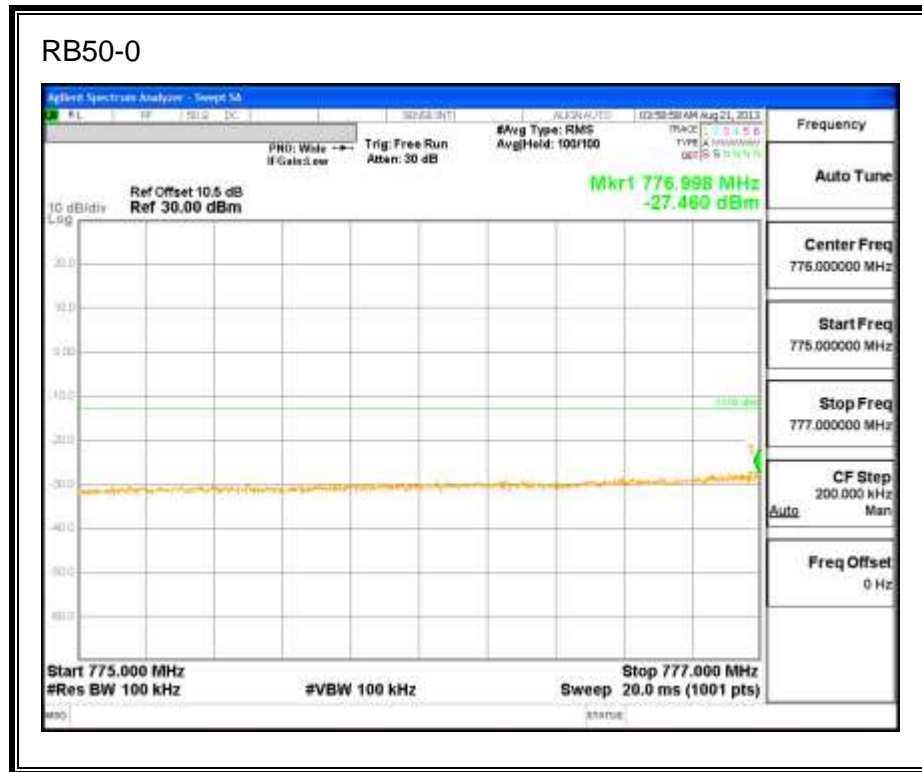

LTE QPSK 784.5 MHz Band 13, 775 - 777MHz (5MHz Bandwidth)

LTE 16QAM 784.5MHz Band 13, 775 - 777MHz (5MHz Bandwidth)

LTE QPSK 784.5MHz Band 13, 783 - 793MHz (5MHz Bandwidth)

LTE 16QAM 784.5MHz Band 13, 783 - 793MHz (5MHz Bandwidth)

LTE QPSK 784.5MHz Band 13, 763 - 775MHz (5MHz Bandwidth)

LTE 16QAM 784.5MHz Band 13, 763-775MHz (5MHz Bandwidth)

LTE QPSK 784.5MHz Band 13, 793 - 805MHz (5MHz Bandwidth)

LTE 16QAM 784.5MHz Band 13, 793 - 805MHz (5MHz Bandwidth)

LTE QPSK 782MHz Band 13, 775 - 777MHz (10MHz Bandwidth)

LTE 16QAM Band 13, 775 - 777MHz (10MHz Bandwidth)

LTE QPSK 782MHz Band 13, 783 - 793MHz (10MHz Bandwidth)

LTE 16QAM Band 13, 782MHz 783 - 793MHz (10MHz Bandwidth)