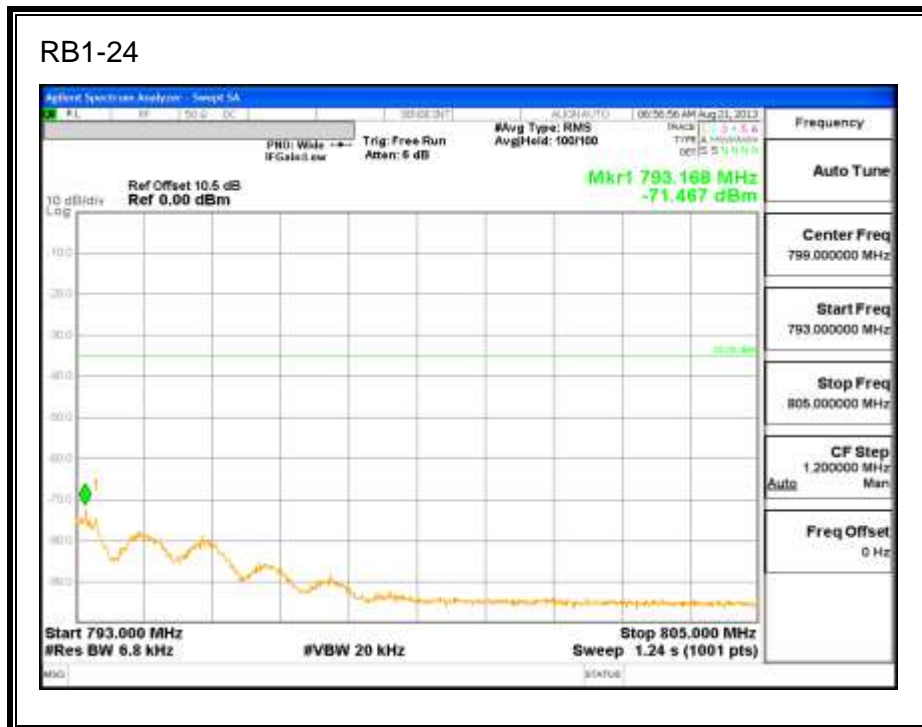

LTE QPSK 784.5 MHz Band 13, 775 - 777MHz (5MHz Bandwidth)

LTE 16QAM 784.5MHz Band 13, 775 - 777MHz (5MHz Bandwidth)

LTE QPSK 784.5MHz Band 13, 783 - 793MHz (5MHz Bandwidth)

LTE 16QAM 784.5MHz Band 13, 783 - 793MHz (5MHz Bandwidth)

LTE QPSK 784.5MHz Band 13, 763 - 775MHz (5MHz Bandwidth)

LTE 16QAM 784.5MHz Band 13, 763-775MHz (5MHz Bandwidth)

LTE QPSK 784.5MHz Band 13, 793 - 805MHz (5MHz Bandwidth)

LTE 16QAM 784.5MHz Band 13, 793 - 805MHz (5MHz Bandwidth)

LTE QPSK 782MHz Band 13, 775 - 777MHz (10MHz Bandwidth)

LTE 16QAM Band 13, 775 - 777MHz (10MHz Bandwidth)

LTE QPSK 782MHz Band 13, 783 - 793MHz (10MHz Bandwidth)

LTE 16QAM Band 13, 782MHz 783 - 793MHz (10MHz Bandwidth)