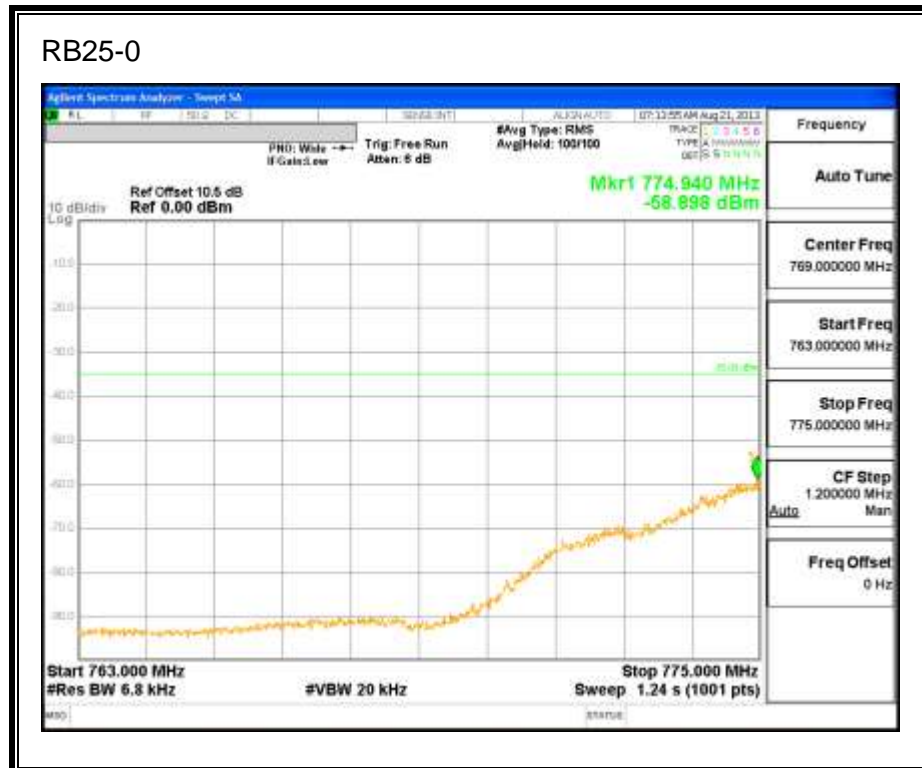

LTE QPSK 782MHz Band 13, 763 - 775MHz (5MHz Bandwidth)

LTE 16QAM 782MHz Band 13, 763-775MHz (5MHz Bandwidth)

LTE QPSK 782MHz Band 13, 793 - 805MHz (5MHz Bandwidth)

LTE 16QAM 782.5MHz Band 13, 793 - 805MHz (5MHz Bandwidth)

LTE QPSK 784.5 MHz Band 13, 775 - 777MHz (5MHz Bandwidth)

LTE 16QAM 784.5MHz Band 13, 775 - 777MHz (5MHz Bandwidth)

LTE QPSK 784.5MHz Band 13, 783 - 793MHz (5MHz Bandwidth)

LTE 16QAM 784.5MHz Band 13, 783 - 793MHz (5MHz Bandwidth)

LTE QPSK 784.5MHz Band 13, 763 - 775MHz (5MHz Bandwidth)

LTE 16QAM 784.5MHz Band 13, 763-775MHz (5MHz Bandwidth)

LTE QPSK 784.5MHz Band 13, 793 - 805MHz (5MHz Bandwidth)

LTE 16QAM 784.5MHz Band 13, 793 - 805MHz (5MHz Bandwidth)

LTE QPSK 782MHz Band 13, 775 - 777MHz (10MHz Bandwidth)

LTE 16QAM Band 13, 775 - 777MHz (10MHz Bandwidth)

LTE QPSK 782MHz Band 13, 783 - 793MHz (10MHz Bandwidth)

LTE 16QAM Band 13, 782MHz 783 - 793MHz (10MHz Bandwidth)