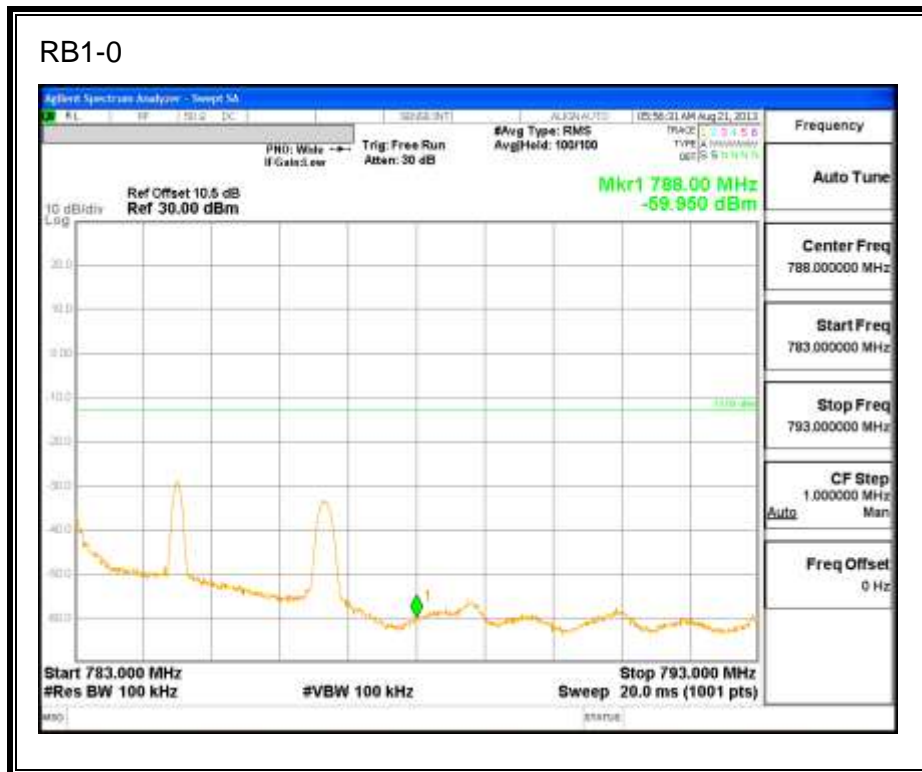

LTE QPSK 782MHz Band 13, 763 - 775MHz (5MHz Bandwidth)

LTE 16QAM 782MHz Band 13, 763-775MHz (5MHz Bandwidth)

LTE QPSK 782MHz Band 13, 793 - 805MHz (5MHz Bandwidth)

LTE 16QAM 782.5MHz Band 13, 793 - 805MHz (5MHz Bandwidth)

LTE QPSK 784.5 MHz Band 13, 775 - 777MHz (5MHz Bandwidth)

LTE 16QAM 784.5MHz Band 13, 775 - 777MHz (5MHz Bandwidth)

LTE QPSK 784.5MHz Band 13, 783 - 793MHz (5MHz Bandwidth)

LTE 16QAM 784.5MHz Band 13, 783 - 793MHz (5MHz Bandwidth)

LTE QPSK 784.5MHz Band 13, 763 - 775MHz (5MHz Bandwidth)

LTE 16QAM 784.5MHz Band 13, 763-775MHz (5MHz Bandwidth)

LTE QPSK 784.5MHz Band 13, 793 - 805MHz (5MHz Bandwidth)

LTE 16QAM 784.5MHz Band 13, 793 - 805MHz (5MHz Bandwidth)