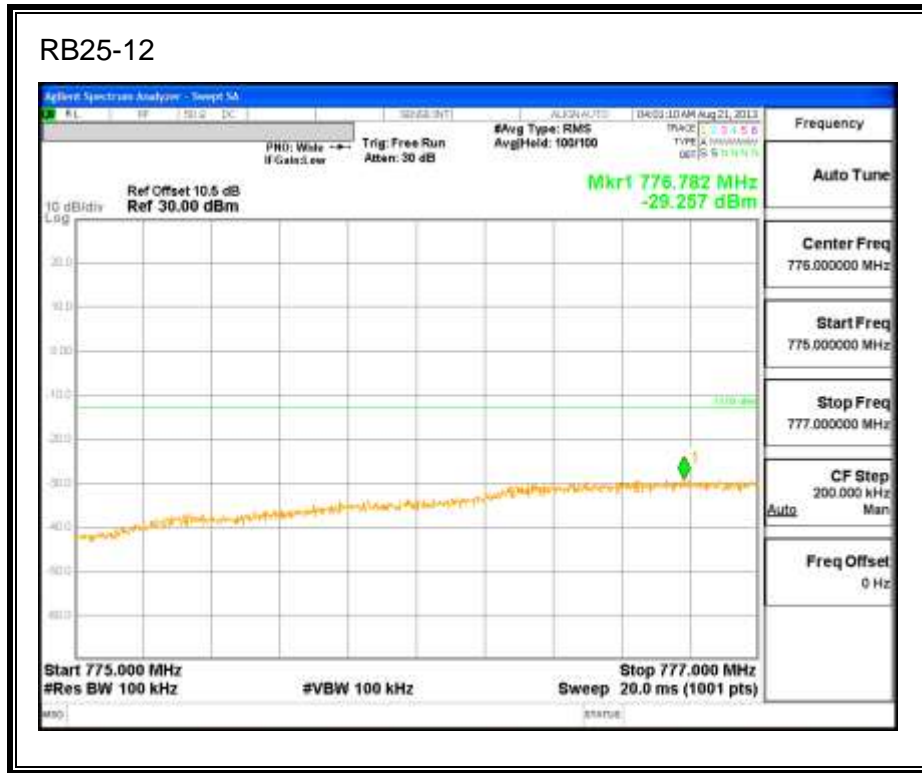

LTE QPSK 784.5 MHz Band 13, 775 - 777MHz (5MHz Bandwidth)

LTE 16QAM 784.5MHz Band 13, 775 - 777MHz (5MHz Bandwidth)

LTE QPSK 784.5MHz Band 13, 783 - 793MHz (5MHz Bandwidth)

LTE 16QAM 784.5MHz Band 13, 783 - 793MHz (5MHz Bandwidth)

LTE QPSK 784.5MHz Band 13, 763 - 775MHz (5MHz Bandwidth)

LTE 16QAM 784.5MHz Band 13, 763-775MHz (5MHz Bandwidth)

LTE QPSK 784.5MHz Band 13, 793 - 805MHz (5MHz Bandwidth)

LTE 16QAM 784.5MHz Band 13, 793 - 805MHz (5MHz Bandwidth)

LTE QPSK 782MHz Band 13, 775 - 777MHz (10MHz Bandwidth)

LTE 16QAM Band 13, 775 - 777MHz (10MHz Bandwidth)

LTE QPSK 782MHz Band 13, 783 - 793MHz (10MHz Bandwidth)

LTE 16QAM Band 13, 782MHz 783 - 793MHz (10MHz Bandwidth)