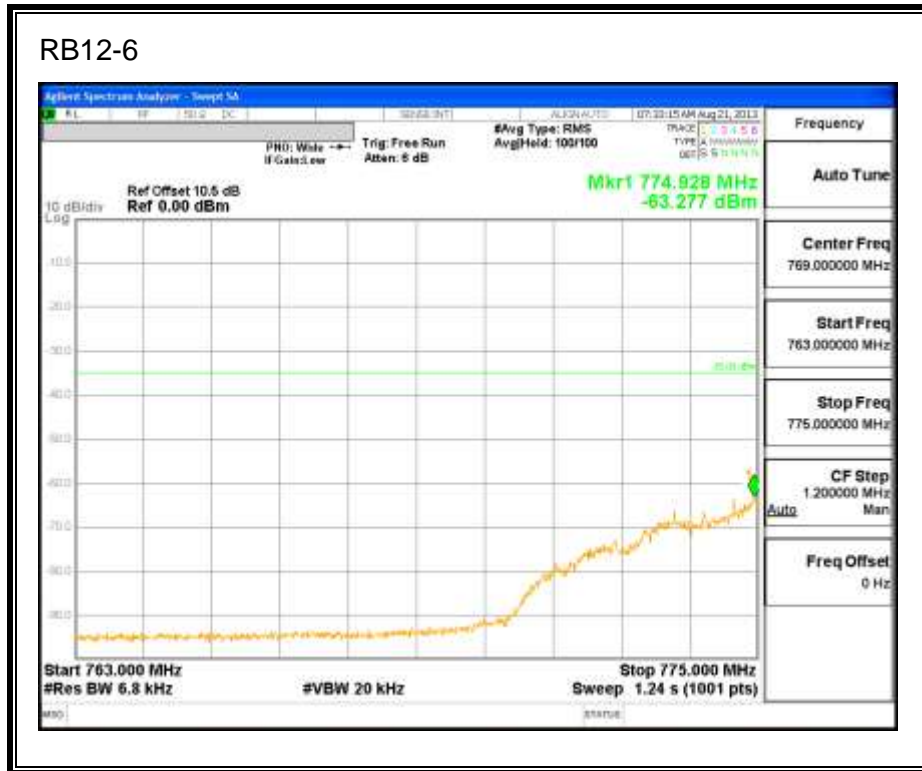

LTE QPSK 779.5MHz Band 13, 763 - 775MHz (5MHz Bandwidth)

LTE 16QAM 779.5MHz Band 13, 763-775MHz (5MHz Bandwidth)

LTE QPSK 779.5MHz Band 13, 793 - 805MHz (5MHz Bandwidth)

LTE 16QAM 779.5MHz Band 13, 793 - 805MHz (5MHz Bandwidth)

LTE QPSK 782MHz Band 13, 775 - 777MHz (5MHz Bandwidth)

LTE 16QAM 782MHz Band 13, 775 - 777MHz (5MHz Bandwidth)

LTE QPSK 782MHz Band 13, 783 - 793MHz (5MHz Bandwidth)

LTE 16QAM 782MHz Band 13, 783 - 793MHz (5MHz Bandwidth)

LTE QPSK 782MHz Band 13, 763 - 775MHz (5MHz Bandwidth)

LTE 16QAM 782MHz Band 13, 763-775MHz (5MHz Bandwidth)

LTE QPSK 782MHz Band 13, 793 - 805MHz (5MHz Bandwidth)

LTE 16QAM 782.5MHz Band 13, 793 - 805MHz (5MHz Bandwidth)

LTE QPSK 784.5 MHz Band 13, 775 - 777MHz (5MHz Bandwidth)

LTE 16QAM 784.5MHz Band 13, 775 - 777MHz (5MHz Bandwidth)

LTE QPSK 784.5MHz Band 13, 783 - 793MHz (5MHz Bandwidth)

LTE 16QAM 784.5MHz Band 13, 783 - 793MHz (5MHz Bandwidth)