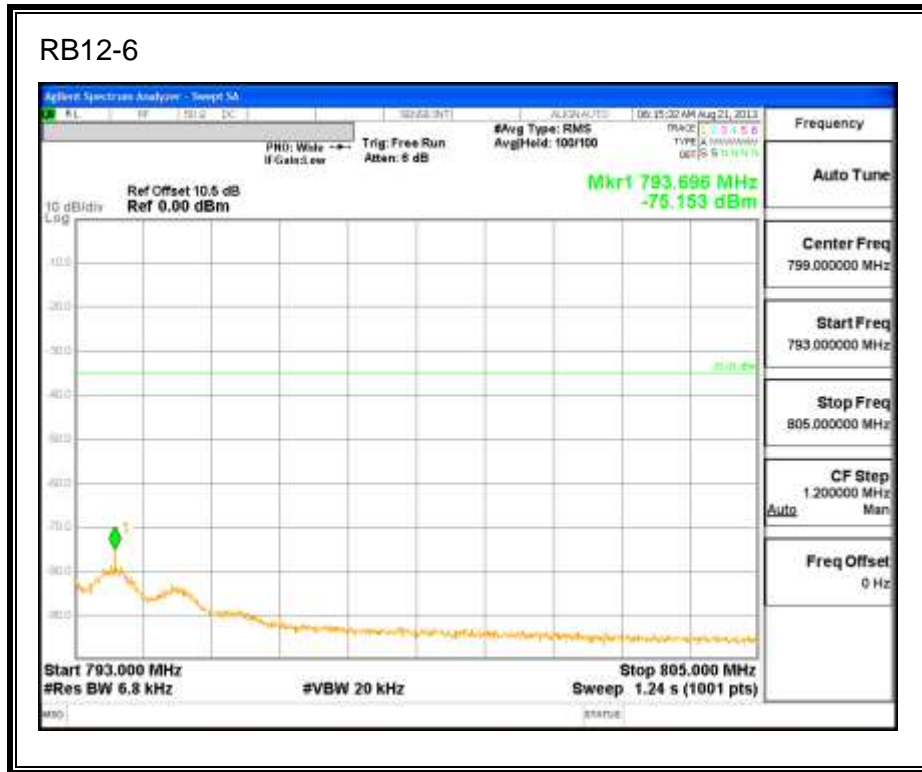

8.2.4. LTE BAND 13

LTE QPSK 779.5 MHz Band 13, 775 – 777MHz (5MHz Bandwidth)

LTE 16QAM 779.5MHz Band 13, 775 - 777MHz (5MHz Bandwidth)

LTE QPSK 779.5MHz Band 13, 783 - 793MHz (5MHz Bandwidth)

LTE 16QAM 779.5MHz Band 13, 783 - 793MHz (5MHz Bandwidth)

LTE QPSK 779.5MHz Band 13, 763 - 775MHz (5MHz Bandwidth)

LTE 16QAM 779.5MHz Band 13, 763-775MHz (5MHz Bandwidth)

LTE QPSK 779.5MHz Band 13, 793 - 805MHz (5MHz Bandwidth)

LTE 16QAM 779.5MHz Band 13, 793 - 805MHz (5MHz Bandwidth)

LTE QPSK 782MHz Band 13, 775 - 777MHz (5MHz Bandwidth)

LTE 16QAM 782MHz Band 13, 775 - 777MHz (5MHz Bandwidth)

LTE QPSK 782MHz Band 13, 783 - 793MHz (5MHz Bandwidth)

LTE 16QAM 782MHz Band 13, 783 - 793MHz (5MHz Bandwidth)