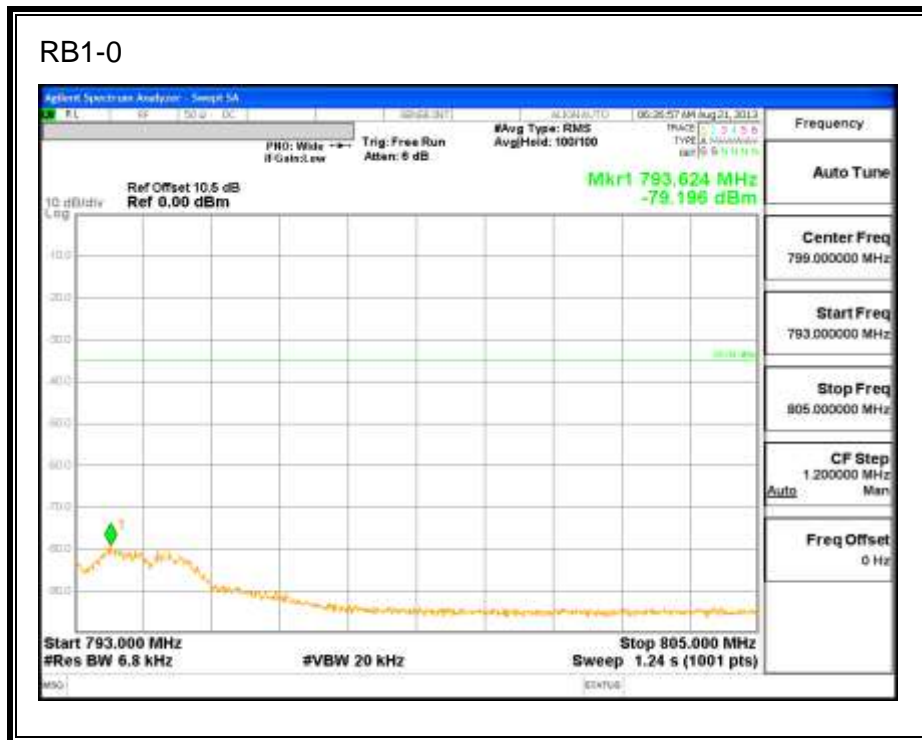

LTE QPSK 779.5MHz Band 13, 763 - 775MHz (5MHz Bandwidth)

LTE 16QAM 779.5MHz Band 13, 763-775MHz (5MHz Bandwidth)

LTE QPSK 779.5MHz Band 13, 793 - 805MHz (5MHz Bandwidth)

LTE 16QAM 779.5MHz Band 13, 793 - 805MHz (5MHz Bandwidth)

LTE QPSK 782MHz Band 13, 775 - 777MHz (5MHz Bandwidth)

LTE 16QAM 782MHz Band 13, 775 - 777MHz (5MHz Bandwidth)

LTE QPSK 782MHz Band 13, 783 - 793MHz (5MHz Bandwidth)

LTE 16QAM 782MHz Band 13, 783 - 793MHz (5MHz Bandwidth)