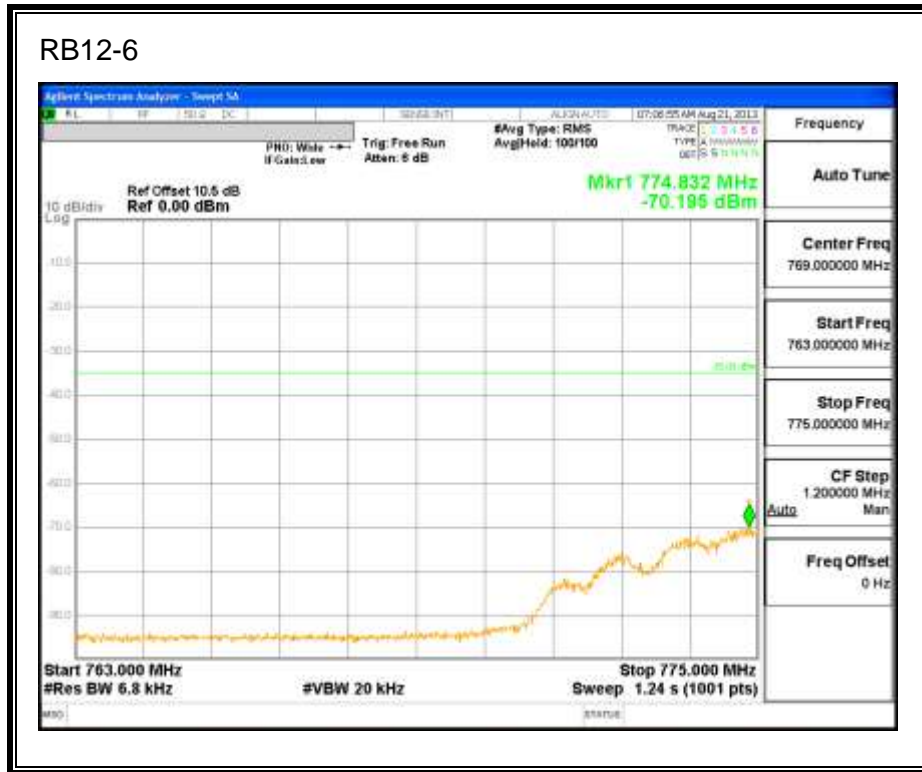

LTE QPSK 782MHz Band 13, 763 - 775MHz (5MHz Bandwidth)

LTE 16QAM 782MHz Band 13, 763-775MHz (5MHz Bandwidth)

LTE QPSK 782MHz Band 13, 793 - 805MHz (5MHz Bandwidth)

LTE 16QAM 782.5MHz Band 13, 793 - 805MHz (5MHz Bandwidth)

LTE QPSK 784.5 MHz Band 13, 775 - 777MHz (5MHz Bandwidth)

LTE 16QAM 784.5MHz Band 13, 775 - 777MHz (5MHz Bandwidth)

LTE QPSK 784.5MHz Band 13, 783 - 793MHz (5MHz Bandwidth)

LTE 16QAM 784.5MHz Band 13, 783 - 793MHz (5MHz Bandwidth)

LTE QPSK 784.5MHz Band 13, 763 - 775MHz (5MHz Bandwidth)

LTE 16QAM 784.5MHz Band 13, 763-775MHz (5MHz Bandwidth)

LTE QPSK 784.5MHz Band 13, 793 - 805MHz (5MHz Bandwidth)

LTE 16QAM 784.5MHz Band 13, 793 - 805MHz (5MHz Bandwidth)