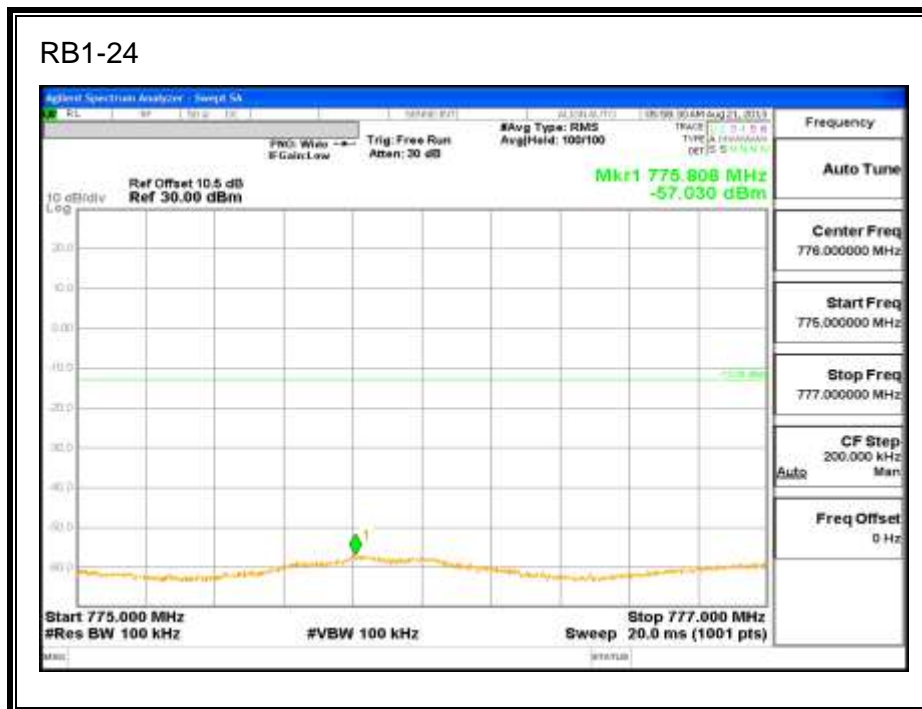

LTE QPSK 782MHz Band 13, 775 - 777MHz (5MHz Bandwidth)

LTE 16QAM 782MHz Band 13, 775 - 777MHz (5MHz Bandwidth)

LTE QPSK 782MHz Band 13, 783 - 793MHz (5MHz Bandwidth)

LTE 16QAM 782MHz Band 13, 783 - 793MHz (5MHz Bandwidth)

LTE QPSK 782MHz Band 13, 763 - 775MHz (5MHz Bandwidth)

LTE 16QAM 782MHz Band 13, 763-775MHz (5MHz Bandwidth)

LTE QPSK 782MHz Band 13, 793 - 805MHz (5MHz Bandwidth)

LTE 16QAM 782.5MHz Band 13, 793 - 805MHz (5MHz Bandwidth)

LTE QPSK 784.5 MHz Band 13, 775 - 777MHz (5MHz Bandwidth)

LTE 16QAM 784.5MHz Band 13, 775 - 777MHz (5MHz Bandwidth)

LTE QPSK 784.5MHz Band 13, 783 - 793MHz (5MHz Bandwidth)

LTE 16QAM 784.5MHz Band 13, 783 - 793MHz (5MHz Bandwidth)

LTE QPSK 784.5MHz Band 13, 763 - 775MHz (5MHz Bandwidth)

LTE 16QAM 784.5MHz Band 13, 763-775MHz (5MHz Bandwidth)

LTE QPSK 784.5MHz Band 13, 793 - 805MHz (5MHz Bandwidth)

LTE 16QAM 784.5MHz Band 13, 793 - 805MHz (5MHz Bandwidth)