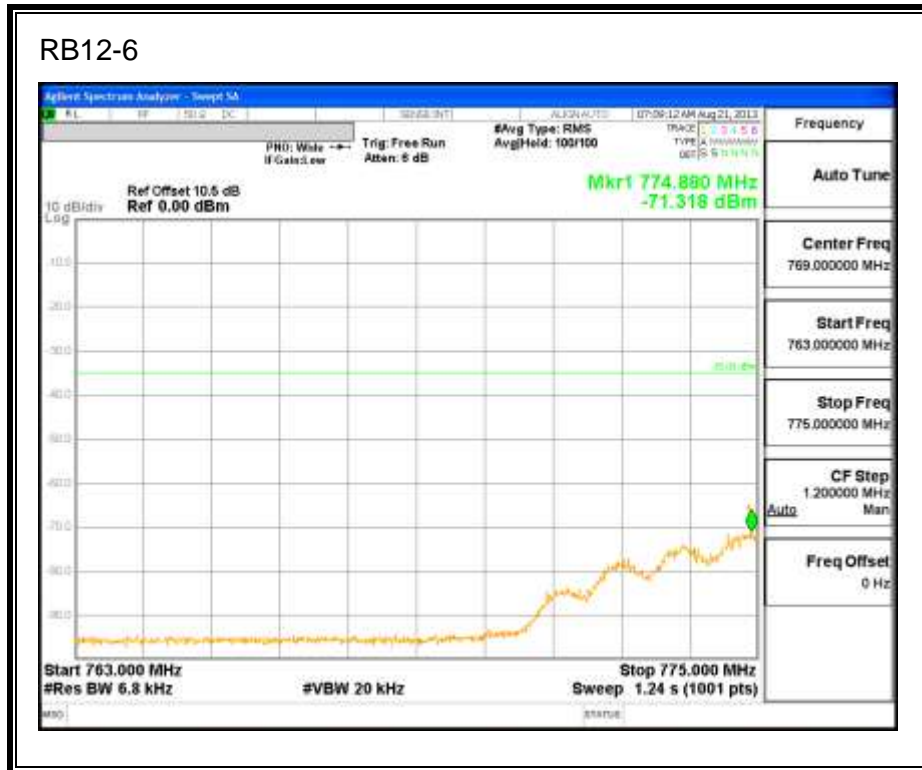

LTE QPSK 782MHz Band 13, 763 - 775MHz (5MHz Bandwidth)

LTE 16QAM 782MHz Band 13, 763-775MHz (5MHz Bandwidth)

LTE QPSK 782MHz Band 13, 793 - 805MHz (5MHz Bandwidth)

LTE 16QAM 782.5MHz Band 13, 793 - 805MHz (5MHz Bandwidth)

LTE QPSK 784.5 MHz Band 13, 775 - 777MHz (5MHz Bandwidth)

LTE 16QAM 784.5MHz Band 13, 775 - 777MHz (5MHz Bandwidth)

LTE QPSK 784.5MHz Band 13, 783 - 793MHz (5MHz Bandwidth)

LTE 16QAM 784.5MHz Band 13, 783 - 793MHz (5MHz Bandwidth)

LTE QPSK 784.5MHz Band 13, 763 - 775MHz (5MHz Bandwidth)

LTE 16QAM 784.5MHz Band 13, 763-775MHz (5MHz Bandwidth)

LTE QPSK 784.5MHz Band 13, 793 - 805MHz (5MHz Bandwidth)

LTE 16QAM 784.5MHz Band 13, 793 - 805MHz (5MHz Bandwidth)