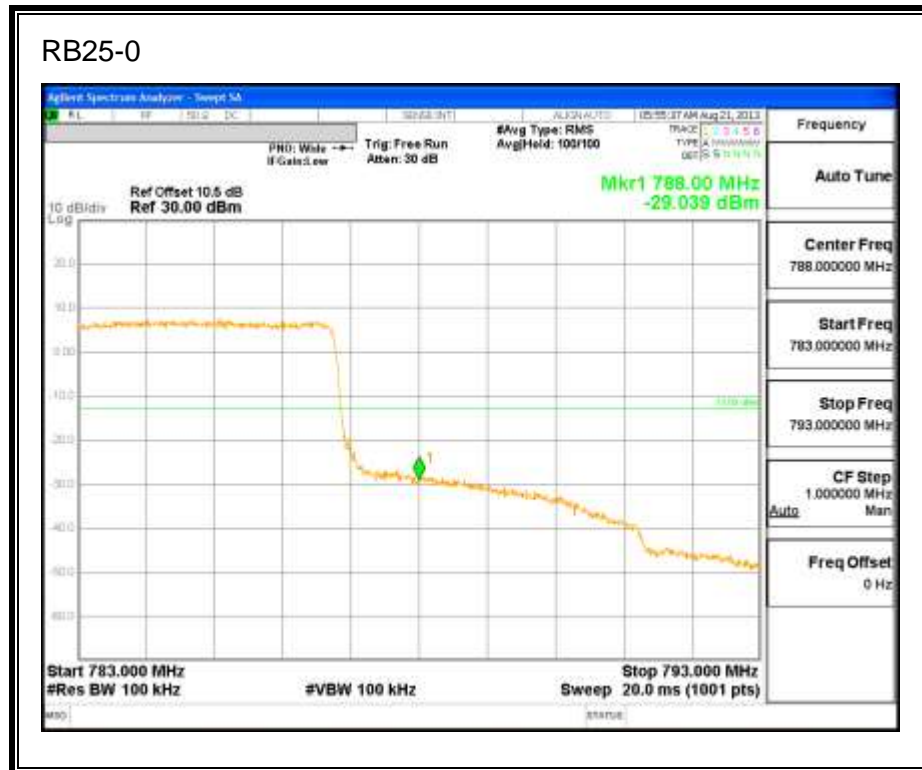

LTE QPSK 784.5 MHz Band 13, 775 - 777MHz (5MHz Bandwidth)

LTE 16QAM 784.5MHz Band 13, 775 - 777MHz (5MHz Bandwidth)

LTE QPSK 784.5MHz Band 13, 783 - 793MHz (5MHz Bandwidth)

LTE 16QAM 784.5MHz Band 13, 783 - 793MHz (5MHz Bandwidth)

LTE QPSK 784.5MHz Band 13, 763 - 775MHz (5MHz Bandwidth)

LTE 16QAM 784.5MHz Band 13, 763-775MHz (5MHz Bandwidth)

LTE QPSK 784.5MHz Band 13, 793 - 805MHz (5MHz Bandwidth)

LTE 16QAM 784.5MHz Band 13, 793 - 805MHz (5MHz Bandwidth)