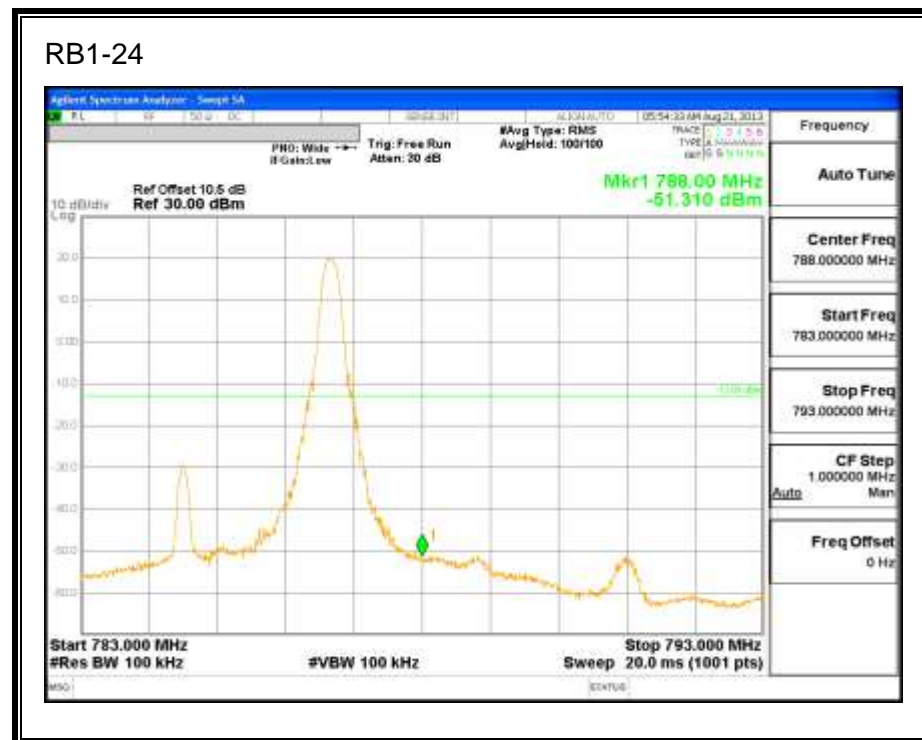

LTE QPSK 782MHz Band 13, 763 - 775MHz (5MHz Bandwidth)

LTE 16QAM 782MHz Band 13, 763-775MHz (5MHz Bandwidth)

LTE QPSK 782MHz Band 13, 793 - 805MHz (5MHz Bandwidth)

LTE 16QAM 782.5MHz Band 13, 793 - 805MHz (5MHz Bandwidth)

LTE QPSK 784.5 MHz Band 13, 775 - 777MHz (5MHz Bandwidth)

LTE 16QAM 784.5MHz Band 13, 775 - 777MHz (5MHz Bandwidth)

LTE QPSK 784.5MHz Band 13, 783 - 793MHz (5MHz Bandwidth)

LTE 16QAM 784.5MHz Band 13, 783 - 793MHz (5MHz Bandwidth)

LTE QPSK 784.5MHz Band 13, 763 - 775MHz (5MHz Bandwidth)

LTE 16QAM 784.5MHz Band 13, 763-775MHz (5MHz Bandwidth)

LTE QPSK 784.5MHz Band 13, 793 - 805MHz (5MHz Bandwidth)

LTE 16QAM 784.5MHz Band 13, 793 - 805MHz (5MHz Bandwidth)