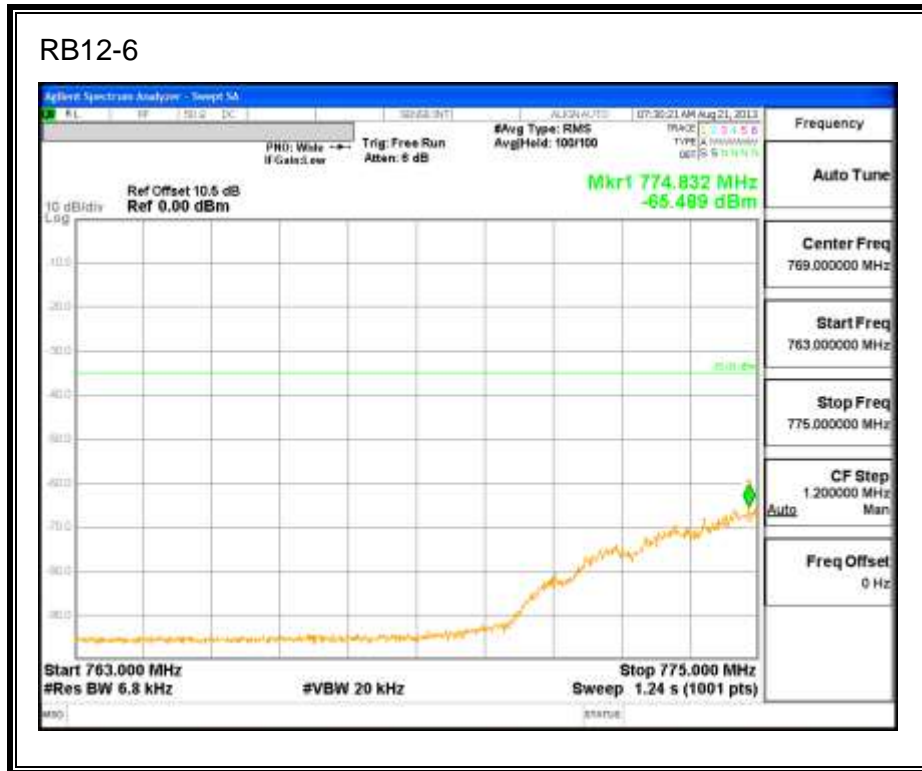

LTE QPSK 779.5MHz Band 13, 763 - 775MHz (5MHz Bandwidth)

LTE 16QAM 779.5MHz Band 13, 763-775MHz (5MHz Bandwidth)

LTE QPSK 779.5MHz Band 13, 793 - 805MHz (5MHz Bandwidth)

LTE 16QAM 779.5MHz Band 13, 793 - 805MHz (5MHz Bandwidth)

LTE QPSK 782MHz Band 13, 775 - 777MHz (5MHz Bandwidth)

LTE 16QAM 782MHz Band 13, 775 - 777MHz (5MHz Bandwidth)

LTE QPSK 782MHz Band 13, 783 - 793MHz (5MHz Bandwidth)

LTE 16QAM 782MHz Band 13, 783 - 793MHz (5MHz Bandwidth)

LTE QPSK 782MHz Band 13, 763 - 775MHz (5MHz Bandwidth)

LTE 16QAM 782MHz Band 13, 763-775MHz (5MHz Bandwidth)

LTE QPSK 782MHz Band 13, 793 - 805MHz (5MHz Bandwidth)

LTE 16QAM 782.5MHz Band 13, 793 - 805MHz (5MHz Bandwidth)

LTE QPSK 784.5 MHz Band 13, 775 - 777MHz (5MHz Bandwidth)

LTE 16QAM 784.5MHz Band 13, 775 - 777MHz (5MHz Bandwidth)

LTE QPSK 784.5MHz Band 13, 783 - 793MHz (5MHz Bandwidth)

LTE 16QAM 784.5MHz Band 13, 783 - 793MHz (5MHz Bandwidth)