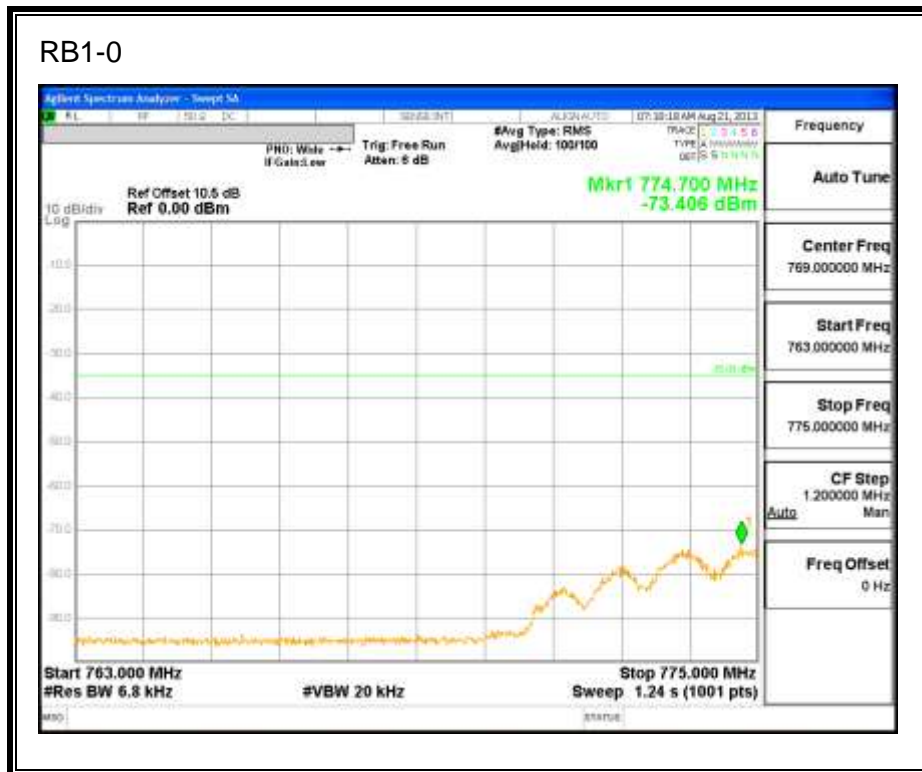

LTE QPSK 782MHz Band 13, 763 - 775MHz (5MHz Bandwidth)

LTE 16QAM 782MHz Band 13, 763-775MHz (5MHz Bandwidth)

LTE QPSK 782MHz Band 13, 793 - 805MHz (5MHz Bandwidth)

LTE 16QAM 782.5MHz Band 13, 793 - 805MHz (5MHz Bandwidth)

LTE QPSK 784.5 MHz Band 13, 775 - 777MHz (5MHz Bandwidth)

LTE 16QAM 784.5MHz Band 13, 775 - 777MHz (5MHz Bandwidth)

LTE QPSK 784.5MHz Band 13, 783 - 793MHz (5MHz Bandwidth)

LTE 16QAM 784.5MHz Band 13, 783 - 793MHz (5MHz Bandwidth)

LTE QPSK 784.5MHz Band 13, 763 - 775MHz (5MHz Bandwidth)

LTE 16QAM 784.5MHz Band 13, 763-775MHz (5MHz Bandwidth)

LTE QPSK 784.5MHz Band 13, 793 - 805MHz (5MHz Bandwidth)

LTE 16QAM 784.5MHz Band 13, 793 - 805MHz (5MHz Bandwidth)