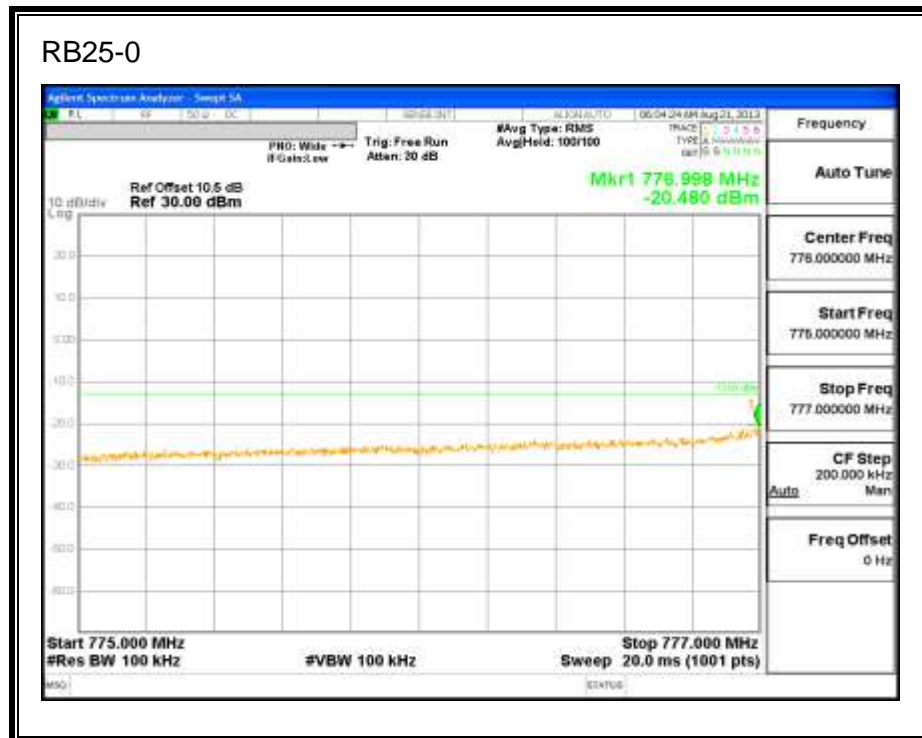

8.2.4. LTE BAND 13

LTE QPSK 779.5 MHz Band 13, 775 – 777MHz (5MHz Bandwidth)

LTE 16QAM 779.5MHz Band 13, 775 - 777MHz (5MHz Bandwidth)

LTE QPSK 779.5MHz Band 13, 783 - 793MHz (5MHz Bandwidth)

LTE 16QAM 779.5MHz Band 13, 783 - 793MHz (5MHz Bandwidth)

LTE QPSK 779.5MHz Band 13, 763 - 775MHz (5MHz Bandwidth)

LTE 16QAM 779.5MHz Band 13, 763-775MHz (5MHz Bandwidth)

LTE QPSK 779.5MHz Band 13, 793 - 805MHz (5MHz Bandwidth)

LTE 16QAM 779.5MHz Band 13, 793 - 805MHz (5MHz Bandwidth)