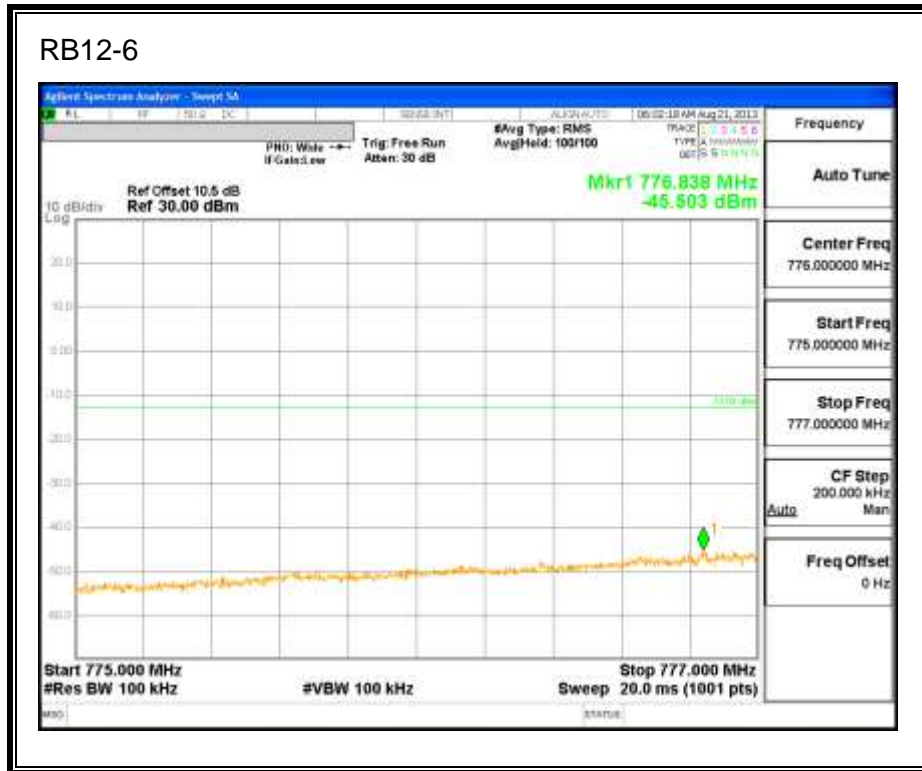

8.2.4. LTE BAND 13

LTE QPSK 779.5 MHz Band 13, 775 – 777MHz (5MHz Bandwidth)

LTE 16QAM 779.5MHz Band 13, 775 - 777MHz (5MHz Bandwidth)

LTE QPSK 779.5MHz Band 13, 783 - 793MHz (5MHz Bandwidth)

LTE 16QAM 779.5MHz Band 13, 783 - 793MHz (5MHz Bandwidth)

LTE QPSK 779.5MHz Band 13, 763 - 775MHz (5MHz Bandwidth)

LTE 16QAM 779.5MHz Band 13, 763-775MHz (5MHz Bandwidth)

LTE QPSK 779.5MHz Band 13, 793 - 805MHz (5MHz Bandwidth)

LTE 16QAM 779.5MHz Band 13, 793 - 805MHz (5MHz Bandwidth)

LTE QPSK 782MHz Band 13, 775 - 777MHz (5MHz Bandwidth)

LTE 16QAM 782MHz Band 13, 775 - 777MHz (5MHz Bandwidth)

LTE QPSK 782MHz Band 13, 783 - 793MHz (5MHz Bandwidth)

LTE 16QAM 782MHz Band 13, 783 - 793MHz (5MHz Bandwidth)