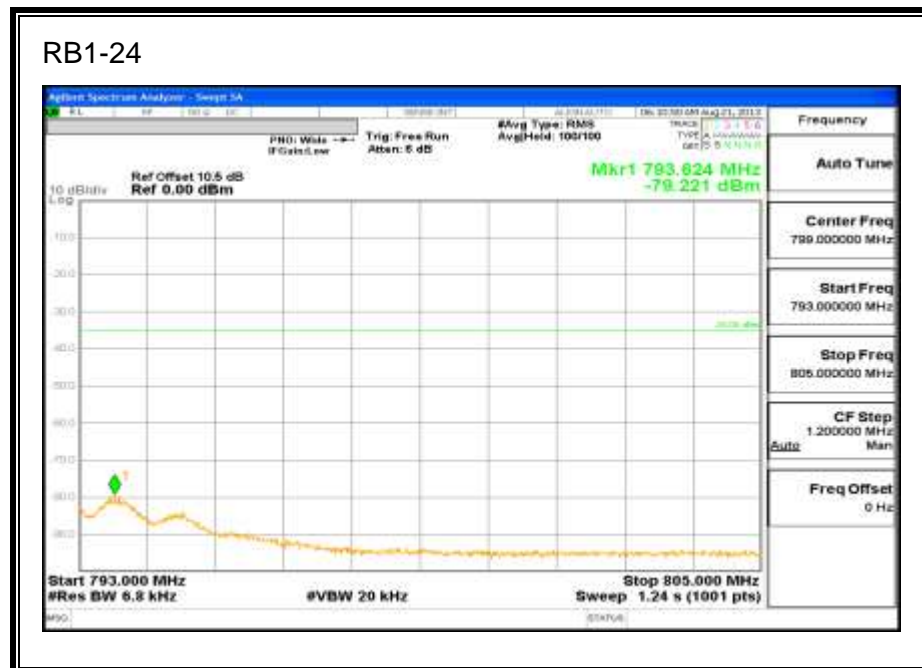

8.2.4. LTE BAND 13

LTE QPSK 779.5 MHz Band 13, 775 – 777MHz (5MHz Bandwidth)

LTE 16QAM 779.5MHz Band 13, 775 - 777MHz (5MHz Bandwidth)

LTE QPSK 779.5MHz Band 13, 783 - 793MHz (5MHz Bandwidth)

LTE 16QAM 779.5MHz Band 13, 783 - 793MHz (5MHz Bandwidth)

LTE QPSK 779.5MHz Band 13, 763 - 775MHz (5MHz Bandwidth)

LTE 16QAM 779.5MHz Band 13, 763-775MHz (5MHz Bandwidth)

LTE QPSK 779.5MHz Band 13, 793 - 805MHz (5MHz Bandwidth)

LTE 16QAM 779.5MHz Band 13, 793 - 805MHz (5MHz Bandwidth)

LTE QPSK 782MHz Band 13, 775 - 777MHz (5MHz Bandwidth)

LTE 16QAM 782MHz Band 13, 775 - 777MHz (5MHz Bandwidth)

LTE QPSK 782MHz Band 13, 783 - 793MHz (5MHz Bandwidth)

LTE 16QAM 782MHz Band 13, 783 - 793MHz (5MHz Bandwidth)