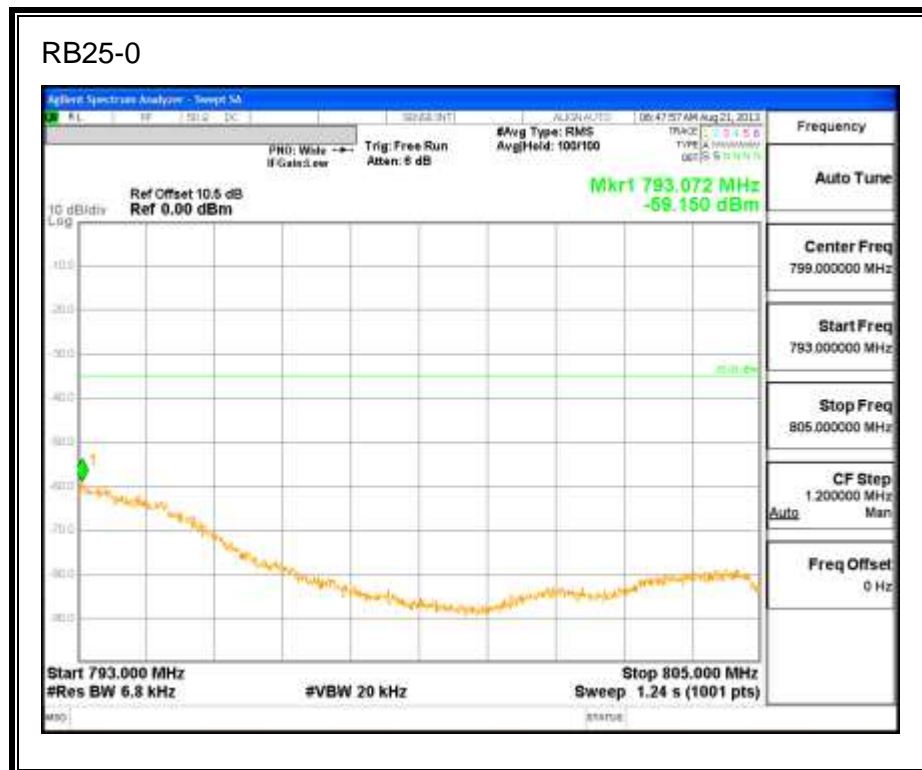

LTE QPSK 784.5 MHz Band 13, 775 - 777MHz (5MHz Bandwidth)

LTE 16QAM 784.5MHz Band 13, 775 - 777MHz (5MHz Bandwidth)

LTE QPSK 784.5MHz Band 13, 783 - 793MHz (5MHz Bandwidth)

LTE 16QAM 784.5MHz Band 13, 783 - 793MHz (5MHz Bandwidth)

LTE QPSK 784.5MHz Band 13, 763 - 775MHz (5MHz Bandwidth)

LTE 16QAM 784.5MHz Band 13, 763-775MHz (5MHz Bandwidth)

LTE QPSK 784.5MHz Band 13, 793 - 805MHz (5MHz Bandwidth)

LTE 16QAM 784.5MHz Band 13, 793 - 805MHz (5MHz Bandwidth)

LTE QPSK 782MHz Band 13, 775 - 777MHz (10MHz Bandwidth)

LTE 16QAM Band 13, 775 - 777MHz (10MHz Bandwidth)

LTE QPSK 782MHz Band 13, 783 - 793MHz (10MHz Bandwidth)

LTE 16QAM Band 13, 782MHz 783 - 793MHz (10MHz Bandwidth)