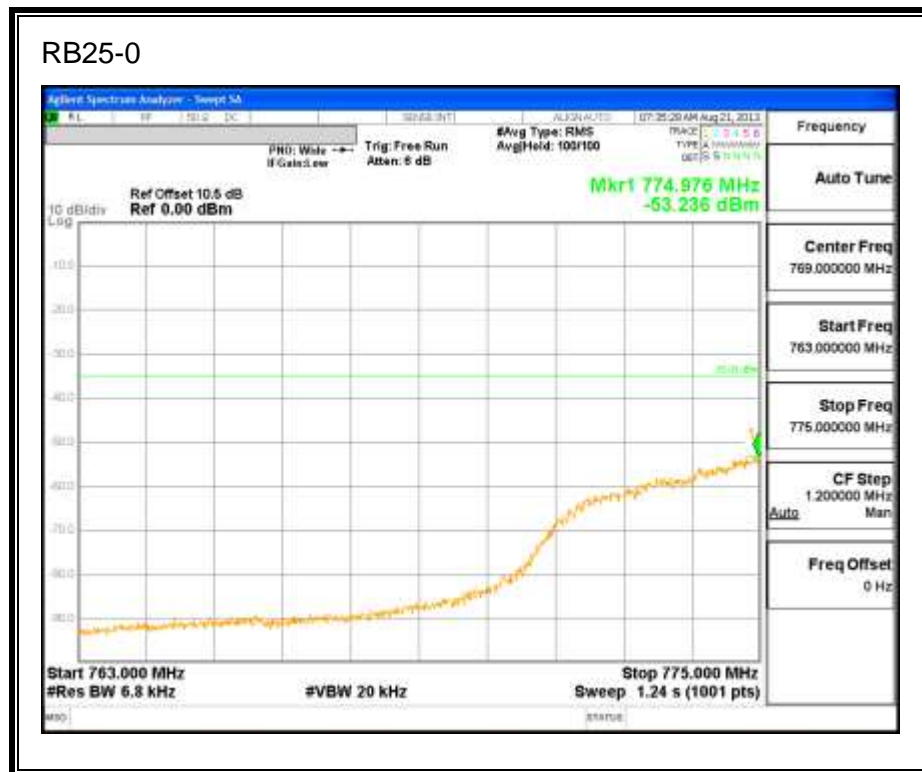

LTE QPSK 779.5MHz Band 13, 763 - 775MHz (5MHz Bandwidth)

LTE 16QAM 779.5MHz Band 13, 763-775MHz (5MHz Bandwidth)

LTE QPSK 779.5MHz Band 13, 793 - 805MHz (5MHz Bandwidth)

LTE 16QAM 779.5MHz Band 13, 793 - 805MHz (5MHz Bandwidth)

LTE QPSK 782MHz Band 13, 775 - 777MHz (5MHz Bandwidth)

LTE 16QAM 782MHz Band 13, 775 - 777MHz (5MHz Bandwidth)

LTE QPSK 782MHz Band 13, 783 - 793MHz (5MHz Bandwidth)

LTE 16QAM 782MHz Band 13, 783 - 793MHz (5MHz Bandwidth)

LTE QPSK 782MHz Band 13, 763 - 775MHz (5MHz Bandwidth)

LTE 16QAM 782MHz Band 13, 763-775MHz (5MHz Bandwidth)

LTE QPSK 782MHz Band 13, 793 - 805MHz (5MHz Bandwidth)

LTE 16QAM 782.5MHz Band 13, 793 - 805MHz (5MHz Bandwidth)