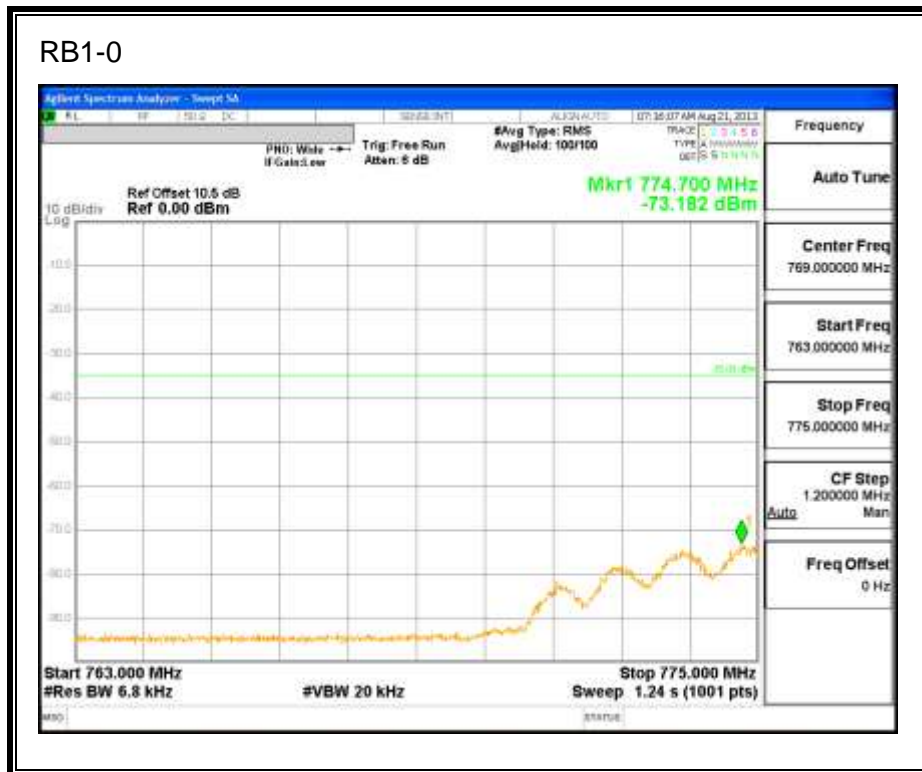

LTE QPSK 782MHz Band 13, 763 - 775MHz (5MHz Bandwidth)

LTE 16QAM 782MHz Band 13, 763-775MHz (5MHz Bandwidth)

LTE QPSK 782MHz Band 13, 793 - 805MHz (5MHz Bandwidth)

LTE 16QAM 782.5MHz Band 13, 793 - 805MHz (5MHz Bandwidth)

LTE QPSK 784.5 MHz Band 13, 775 - 777MHz (5MHz Bandwidth)

LTE 16QAM 784.5MHz Band 13, 775 - 777MHz (5MHz Bandwidth)

LTE QPSK 784.5MHz Band 13, 783 - 793MHz (5MHz Bandwidth)

LTE 16QAM 784.5MHz Band 13, 783 - 793MHz (5MHz Bandwidth)

LTE QPSK 784.5MHz Band 13, 763 - 775MHz (5MHz Bandwidth)

LTE 16QAM 784.5MHz Band 13, 763-775MHz (5MHz Bandwidth)

LTE QPSK 784.5MHz Band 13, 793 - 805MHz (5MHz Bandwidth)

LTE 16QAM 784.5MHz Band 13, 793 - 805MHz (5MHz Bandwidth)