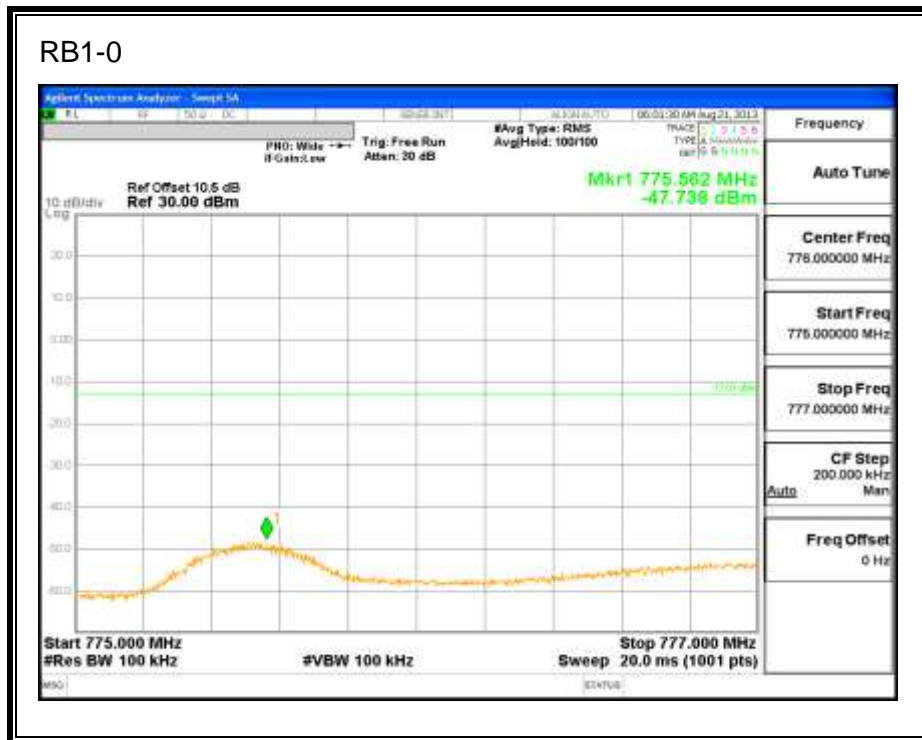

LTE QPSK 779.5MHz Band 13, 763 - 775MHz (5MHz Bandwidth)

LTE 16QAM 779.5MHz Band 13, 763-775MHz (5MHz Bandwidth)

LTE QPSK 779.5MHz Band 13, 793 - 805MHz (5MHz Bandwidth)

LTE 16QAM 779.5MHz Band 13, 793 - 805MHz (5MHz Bandwidth)

LTE QPSK 782MHz Band 13, 775 - 777MHz (5MHz Bandwidth)

LTE 16QAM 782MHz Band 13, 775 - 777MHz (5MHz Bandwidth)

LTE QPSK 782MHz Band 13, 783 - 793MHz (5MHz Bandwidth)

LTE 16QAM 782MHz Band 13, 783 - 793MHz (5MHz Bandwidth)