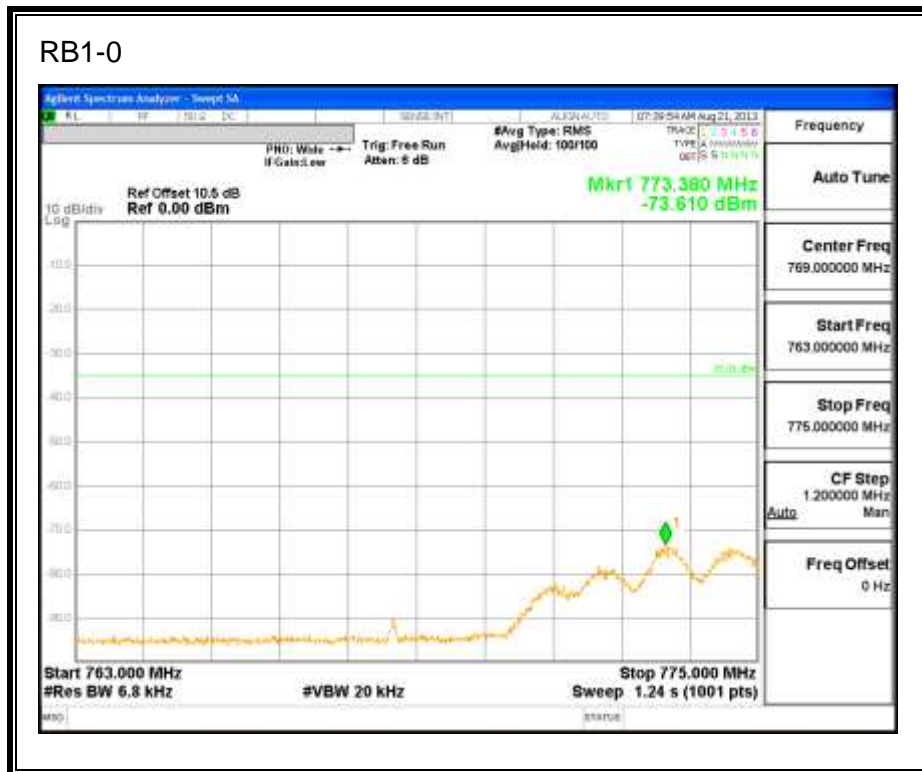

LTE QPSK 779.5MHz Band 13, 763 - 775MHz (5MHz Bandwidth)

LTE 16QAM 779.5MHz Band 13, 763-775MHz (5MHz Bandwidth)

LTE QPSK 779.5MHz Band 13, 793 - 805MHz (5MHz Bandwidth)

LTE 16QAM 779.5MHz Band 13, 793 - 805MHz (5MHz Bandwidth)

LTE QPSK 782MHz Band 13, 775 - 777MHz (5MHz Bandwidth)

LTE 16QAM 782MHz Band 13, 775 - 777MHz (5MHz Bandwidth)

LTE QPSK 782MHz Band 13, 783 - 793MHz (5MHz Bandwidth)

LTE 16QAM 782MHz Band 13, 783 - 793MHz (5MHz Bandwidth)

LTE QPSK 782MHz Band 13, 763 - 775MHz (5MHz Bandwidth)

LTE 16QAM 782MHz Band 13, 763-775MHz (5MHz Bandwidth)

LTE QPSK 782MHz Band 13, 793 - 805MHz (5MHz Bandwidth)

LTE 16QAM 782.5MHz Band 13, 793 - 805MHz (5MHz Bandwidth)

LTE QPSK 784.5 MHz Band 13, 775 - 777MHz (5MHz Bandwidth)

LTE 16QAM 784.5MHz Band 13, 775 - 777MHz (5MHz Bandwidth)

LTE QPSK 784.5MHz Band 13, 783 - 793MHz (5MHz Bandwidth)

LTE 16QAM 784.5MHz Band 13, 783 - 793MHz (5MHz Bandwidth)