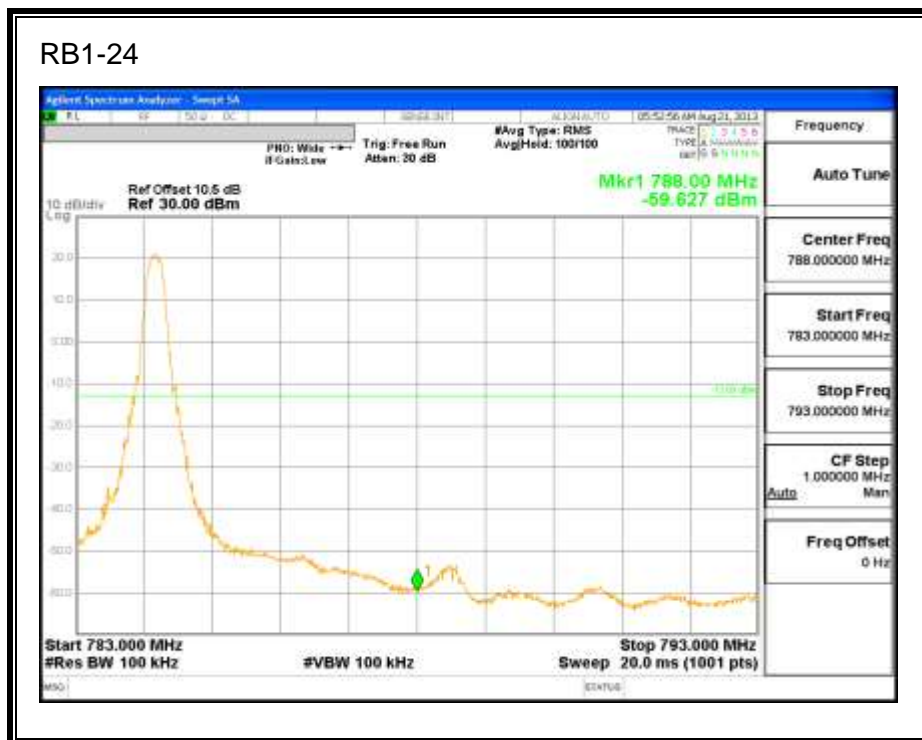

LTE QPSK 779.5MHz Band 13, 763 - 775MHz (5MHz Bandwidth)

LTE 16QAM 779.5MHz Band 13, 763-775MHz (5MHz Bandwidth)

LTE QPSK 779.5MHz Band 13, 793 - 805MHz (5MHz Bandwidth)

LTE 16QAM 779.5MHz Band 13, 793 - 805MHz (5MHz Bandwidth)

LTE QPSK 782MHz Band 13, 775 - 777MHz (5MHz Bandwidth)

LTE 16QAM 782MHz Band 13, 775 - 777MHz (5MHz Bandwidth)

LTE QPSK 782MHz Band 13, 783 - 793MHz (5MHz Bandwidth)

LTE 16QAM 782MHz Band 13, 783 - 793MHz (5MHz Bandwidth)

LTE QPSK 782MHz Band 13, 763 - 775MHz (5MHz Bandwidth)

LTE 16QAM 782MHz Band 13, 763-775MHz (5MHz Bandwidth)

LTE QPSK 782MHz Band 13, 793 - 805MHz (5MHz Bandwidth)

LTE 16QAM 782.5MHz Band 13, 793 - 805MHz (5MHz Bandwidth)