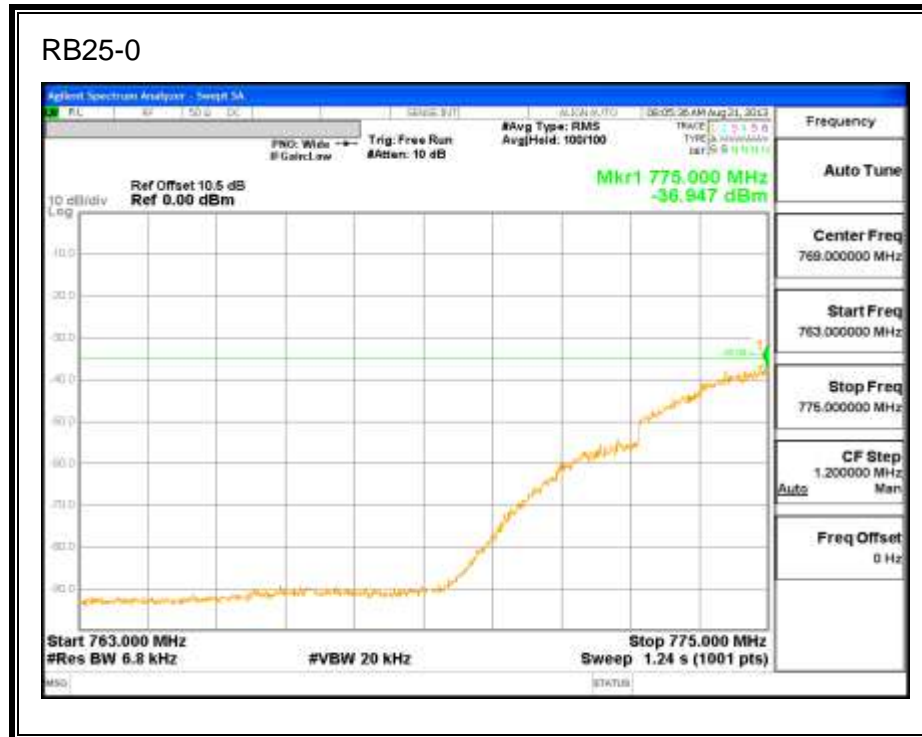

8.2.4. LTE BAND 13

LTE QPSK 779.5 MHz Band 13, 775 – 777MHz (5MHz Bandwidth)

LTE 16QAM 779.5MHz Band 13, 775 - 777MHz (5MHz Bandwidth)

LTE QPSK 779.5MHz Band 13, 783 - 793MHz (5MHz Bandwidth)

LTE 16QAM 779.5MHz Band 13, 783 - 793MHz (5MHz Bandwidth)

LTE QPSK 779.5MHz Band 13, 763 - 775MHz (5MHz Bandwidth)

LTE 16QAM 779.5MHz Band 13, 763-775MHz (5MHz Bandwidth)

LTE QPSK 779.5MHz Band 13, 793 - 805MHz (5MHz Bandwidth)

LTE 16QAM 779.5MHz Band 13, 793 - 805MHz (5MHz Bandwidth)