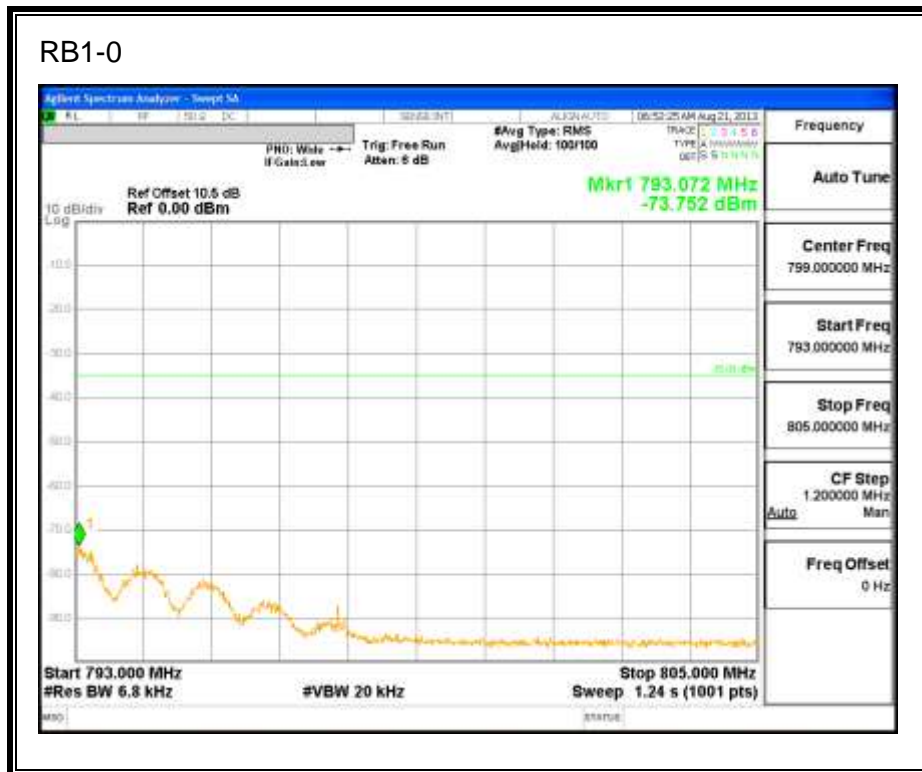

LTE QPSK 784.5 MHz Band 13, 775 - 777MHz (5MHz Bandwidth)

LTE 16QAM 784.5MHz Band 13, 775 - 777MHz (5MHz Bandwidth)

LTE QPSK 784.5MHz Band 13, 783 - 793MHz (5MHz Bandwidth)

LTE 16QAM 784.5MHz Band 13, 783 - 793MHz (5MHz Bandwidth)

LTE QPSK 784.5MHz Band 13, 763 - 775MHz (5MHz Bandwidth)

LTE 16QAM 784.5MHz Band 13, 763-775MHz (5MHz Bandwidth)

LTE QPSK 784.5MHz Band 13, 793 - 805MHz (5MHz Bandwidth)

LTE 16QAM 784.5MHz Band 13, 793 - 805MHz (5MHz Bandwidth)

LTE QPSK 782MHz Band 13, 775 - 777MHz (10MHz Bandwidth)

LTE 16QAM Band 13, 775 - 777MHz (10MHz Bandwidth)

LTE QPSK 782MHz Band 13, 783 - 793MHz (10MHz Bandwidth)

LTE 16QAM Band 13, 782MHz 783 - 793MHz (10MHz Bandwidth)