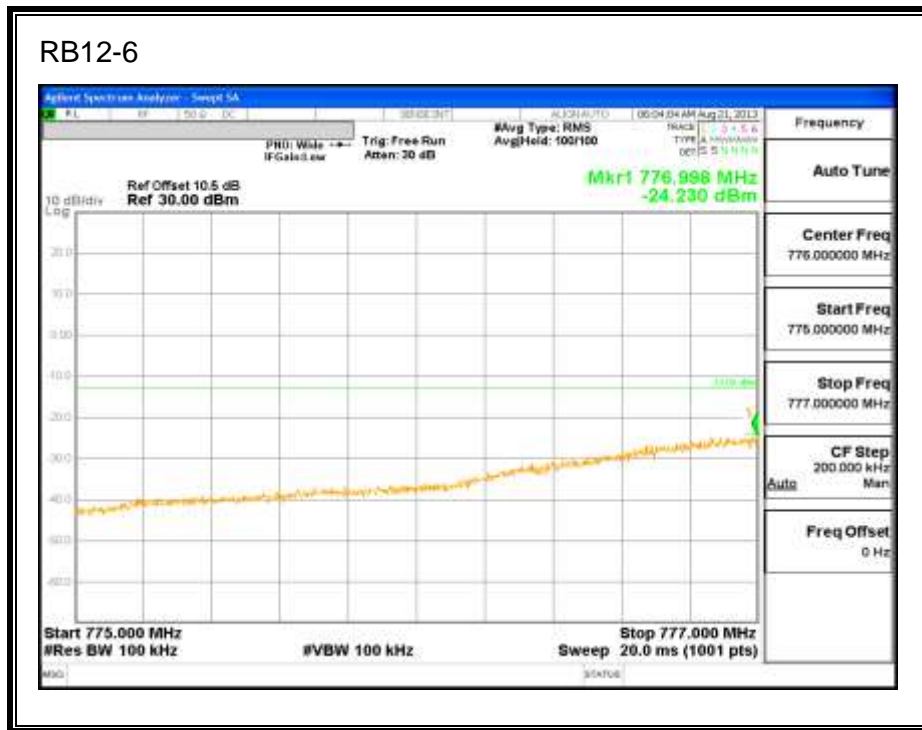

8.2.4. LTE BAND 13

LTE QPSK 779.5 MHz Band 13, 775 – 777MHz (5MHz Bandwidth)

LTE 16QAM 779.5MHz Band 13, 775 - 777MHz (5MHz Bandwidth)

LTE QPSK 779.5MHz Band 13, 783 - 793MHz (5MHz Bandwidth)

LTE 16QAM 779.5MHz Band 13, 783 - 793MHz (5MHz Bandwidth)

LTE QPSK 779.5MHz Band 13, 763 - 775MHz (5MHz Bandwidth)

LTE 16QAM 779.5MHz Band 13, 763-775MHz (5MHz Bandwidth)

LTE QPSK 779.5MHz Band 13, 793 - 805MHz (5MHz Bandwidth)

LTE 16QAM 779.5MHz Band 13, 793 - 805MHz (5MHz Bandwidth)