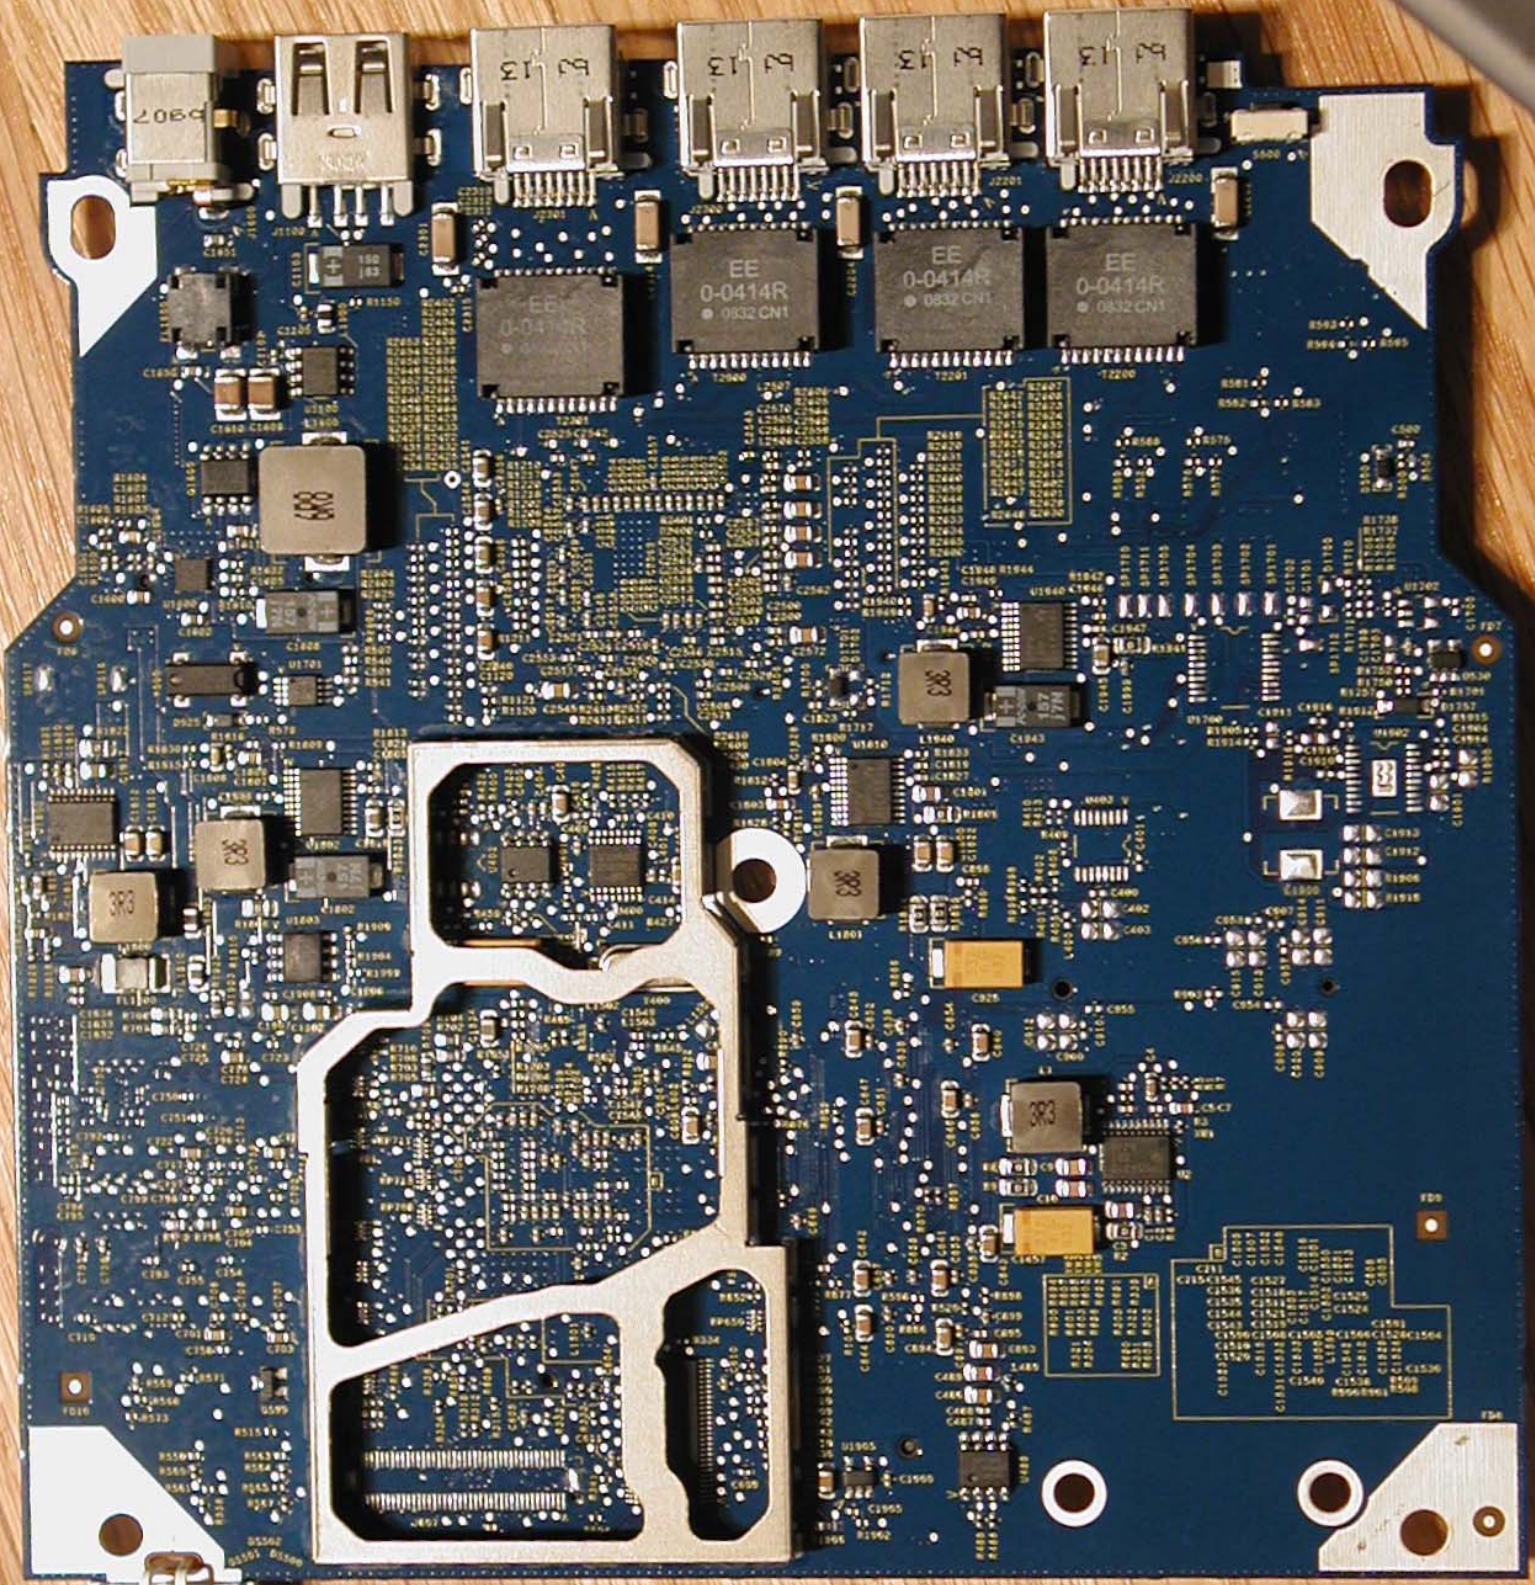

25 FEET

7.6m

1 2 3 4 5 6 7 8 9 10 1 2 3 4 5

HannStar J MV-6

94V-0 0842

0

0

0

JPN SKU, New
CTL 11/21/08

CU16-041-S0736

S/N: 6F84200255UGE
AP ID(2.4G): 001FF3FB803D
AP ID(5G): 001FF3FB803E
607-4378,K11 FCC DVT Config 21

AP3 AP1 AP2 AP4
250-0139-046 © 2008