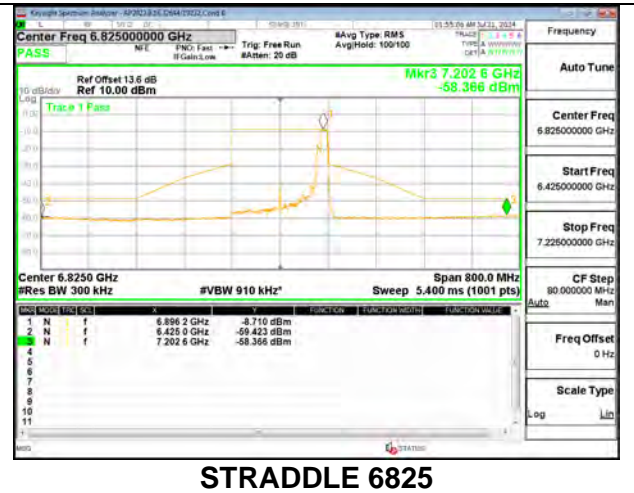

1TX Antenna 5 MODE (FCC+IC) MOBILE – 106 + 26-Tones, RU Index 89 (sb1)