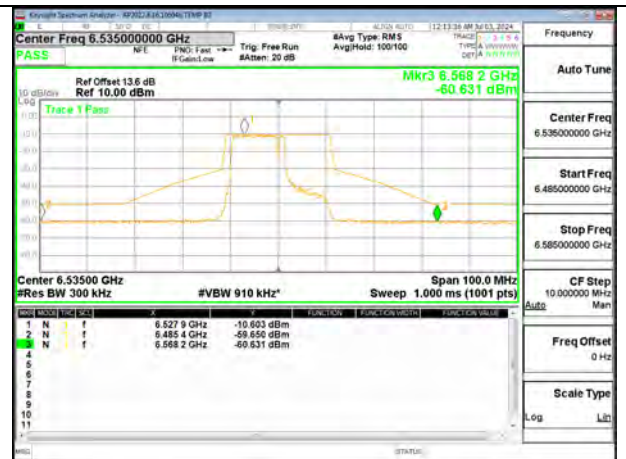

LOW CHANNEL ANT 5 6535