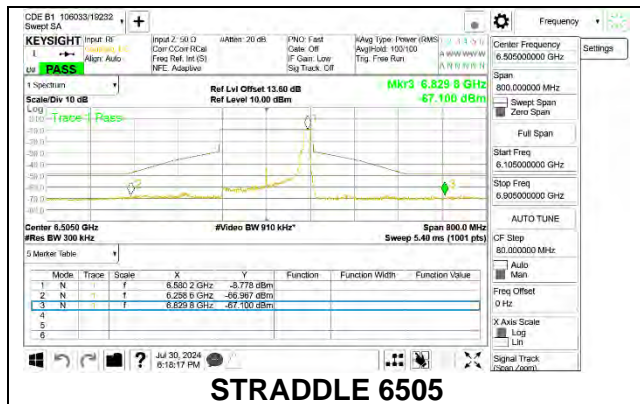

### 1TX Antenna 6 MODE (FCC+IC) MOBILE – SU MODE

### 1TX Antenna 5 MODE (FCC+IC) MOBILE – 106 + 26-Tones, RU Index 82 (sb0)

**1TX Antenna 5 MODE (FCC+IC) MOBILE – 106 + 26-Tones, RU Index 89 (sb0)**

**1TX Antenna 5 MODE (FCC+IC) MOBILE – 106 + 26-Tones, RU Index 89 (sb1)**