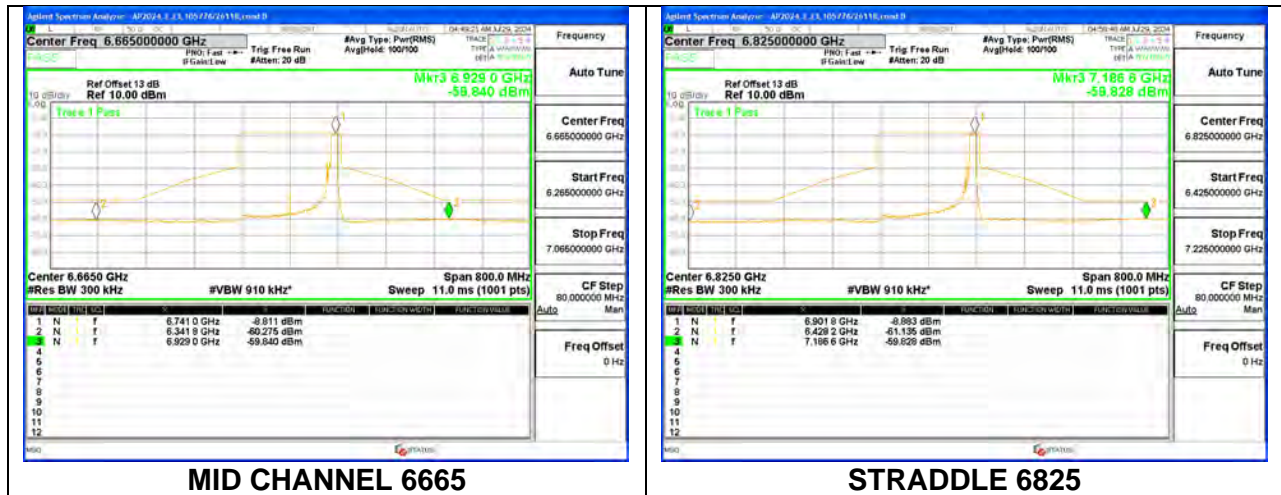

**1TX Antenna 6 MODE (FCC+IC) MOBILE – 106 + 26-Tones, RU Index 89 (sb1)**

**1TX Antenna 6 MODE (FCC+IC) MOBILE – SU MODE**

**1TX Antenna 5 MODE (FCC+IC) MOBILE – 106 + 26-Tones, RU Index 82 (sb0)**

**1TX Antenna 5 MODE (FCC+IC) MOBILE – 106 + 26-Tones, RU Index 89 (sb0)**