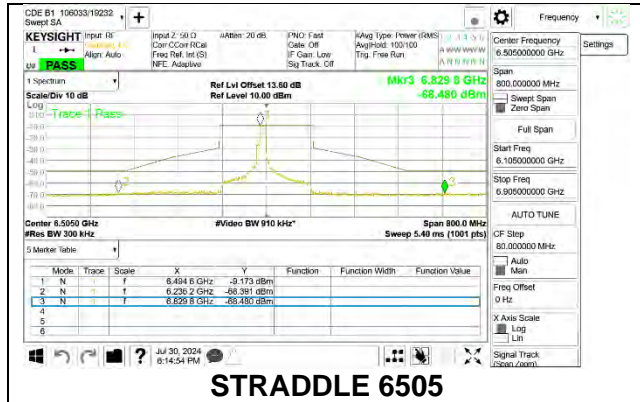

1TX Antenna 5 MODE (FCC+IC) MOBILE – 106 + 26-Tones, RU Index 89 (sb0)