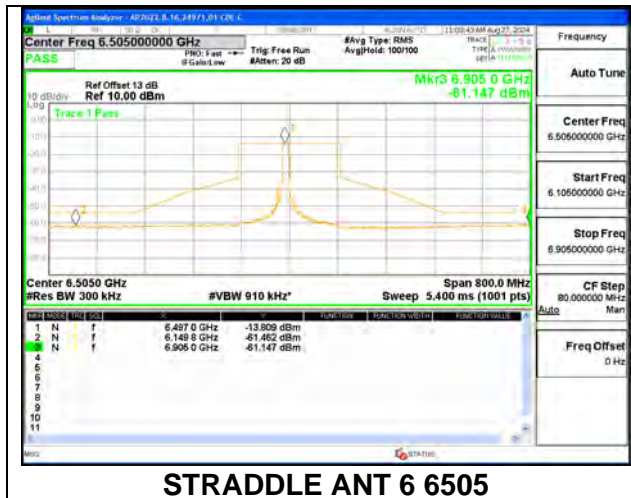

2TX Antenna 6 + Antenna 5 OFDMA MODE (FCC + IC) – 106 + 26-Tones, RU Index 89 (sb0)