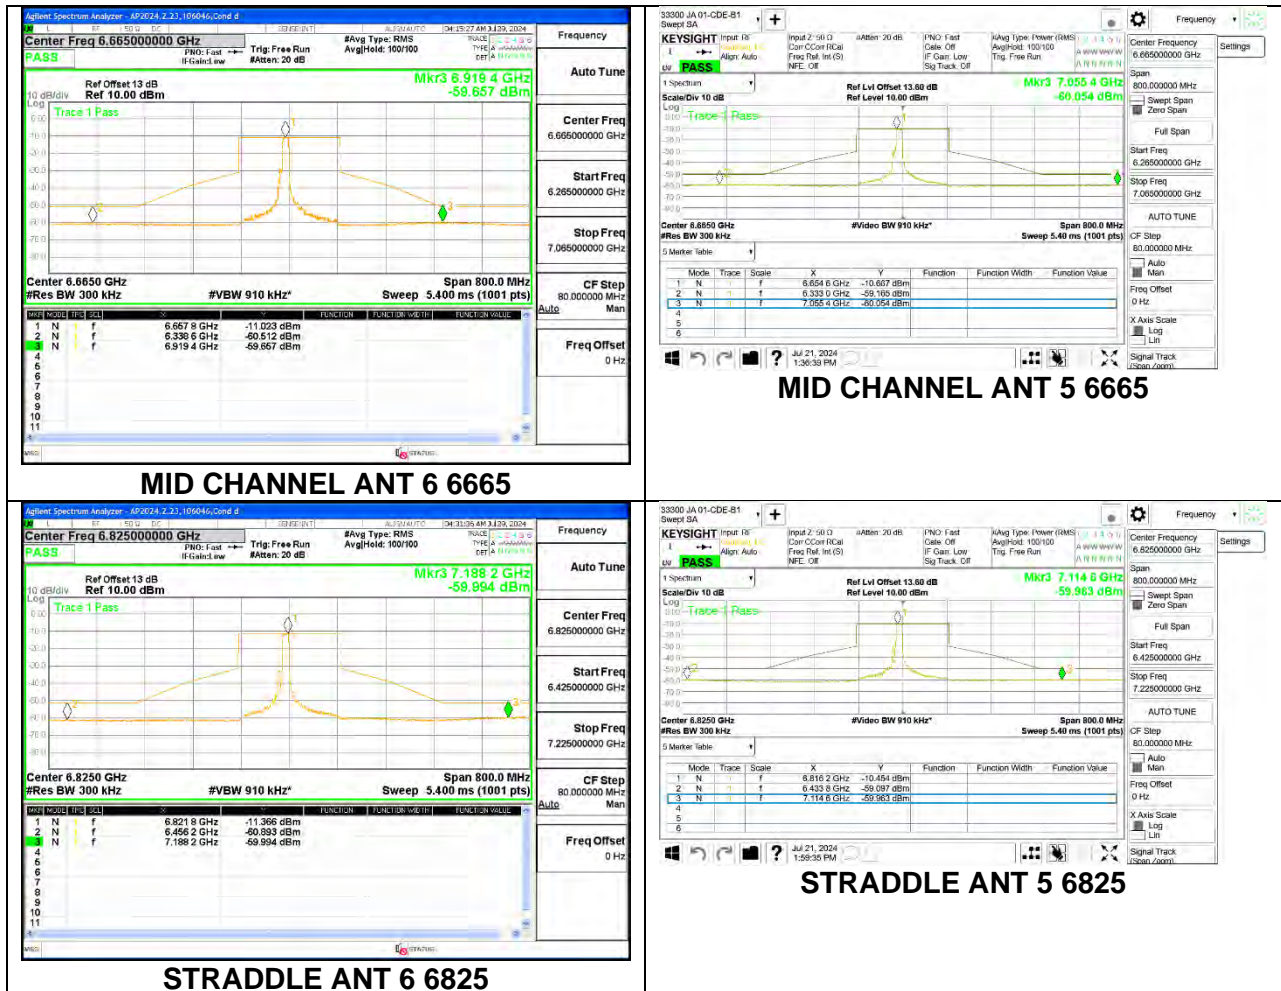

STRADDLE ANT 5 6825

**2TX Antenna 6 + Antenna 5 OFDMA MODE (FCC + IC) – SU Mode**

**MID CHANNEL ANT 6 6665**

**MID CHANNEL ANT 5 6665**

**STRADDLE ANT 6 6825**

**STRADDLE ANT 5 6825**

### 2TX Antenna 6 + Antenna 5 SDM MODE (FCC + IC) – 106 + 26-Tones, RU Index 82 (sb0)

**MID CHANNEL ANT 6 6665**

**MID CHANNEL ANT 5 6665**

**STRADDLE ANT 6 6825**

**STRADDLE ANT 5 6825**

**2TX Antenna 6 + Antenna 5 SDM MODE (FCC + IC) – 106 + 26-Tones, RU Index 89 (sb0)**