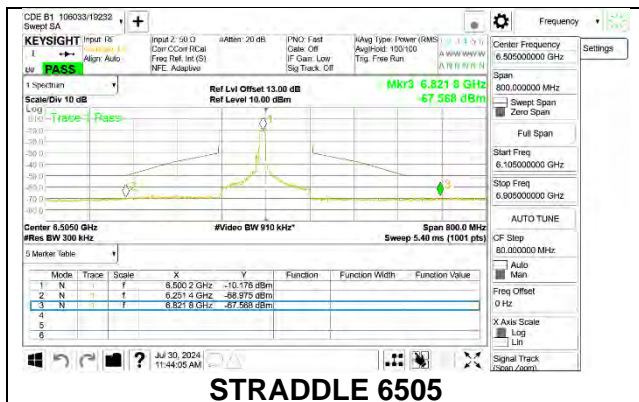

1TX Antenna 6 MODE (FCC+IC) MOBILE – 106 + 26-Tones, RU Index 89 (sb0)