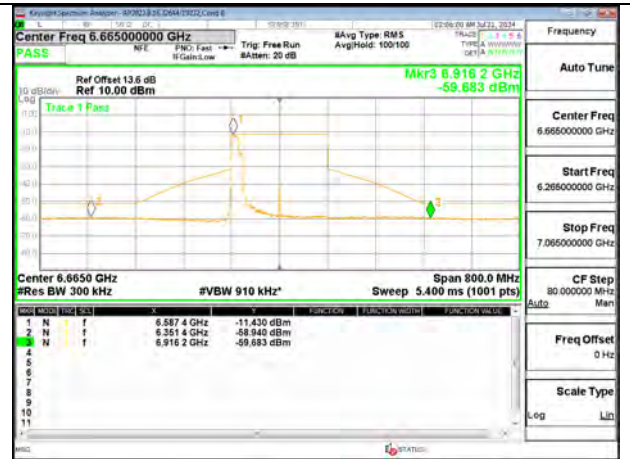

MID CHANNEL ANT 5 6665