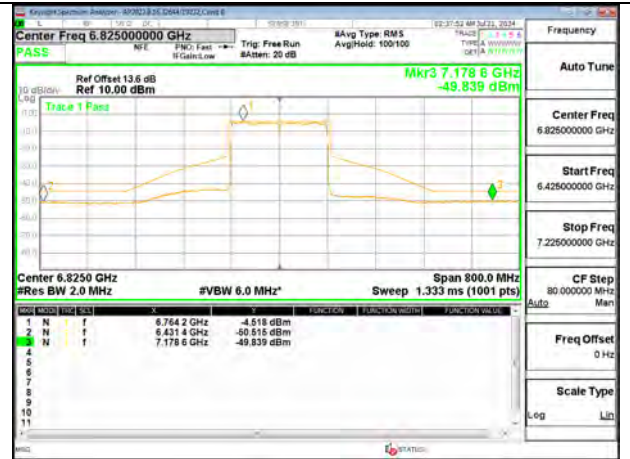

STRADDLE ANT 5 6825

**2TX Antenna 6 + Antenna 5 OFDMA MODE (FCC + IC) – SU Mode**

**MID CHANNEL ANT 6 6665**

**MID CHANNEL ANT 5 6665**

**STRADDLE ANT 6 6825**

**STRADDLE ANT 5 6825**