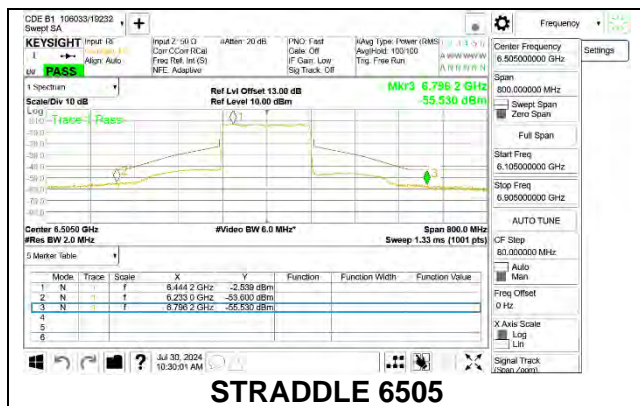

1TX Antenna 6 MODE (FCC+IC) MOBILE – SU MODE