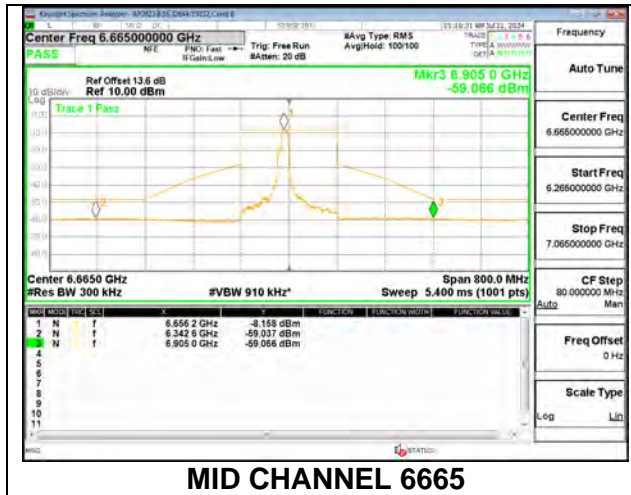

**1TX Antenna 6 MODE (FCC+IC) MOBILE – 106 + 26-Tones, RU Index 89 (sb1)**

**1TX Antenna 6 MODE (FCC+IC) MOBILE – SU MODE**

**1TX Antenna 5 MODE (FCC+IC) MOBILE – 106 + 26-Tones, RU Index 82 (sb0)**

**1TX Antenna 5 MODE (FCC+IC) MOBILE – 106 + 26-Tones, RU Index 89 (sb0)**