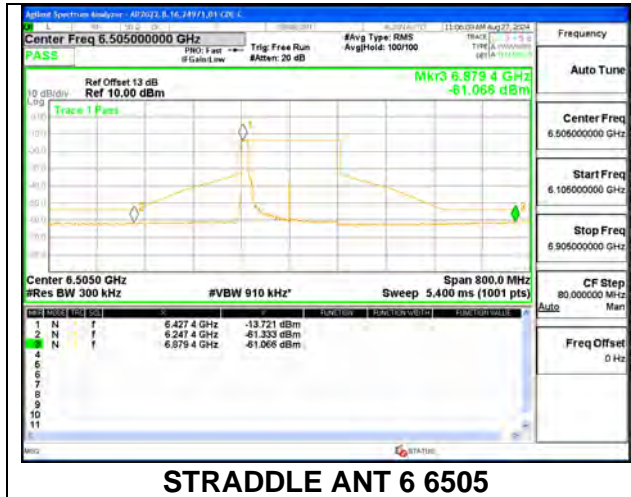

2TX Antenna 6 + Antenna 5 OFDMA MODE (FCC + IC) – 106 + 26-Tones, RU Index 82 (sb0)