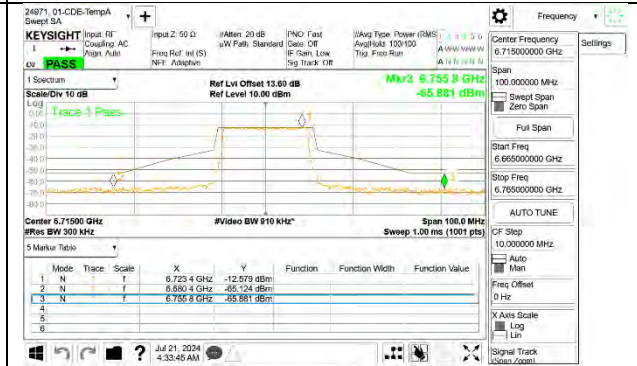

### 2TX Antenna 6 + Antenna 5 OFDMA MODE (FCC + IC) – SU MODE

LOW CHANNEL ANT 6 6535

LOW CHANNEL ANT 5 6535

MID CHANNEL ANT 6 6715

MID CHANNEL ANT 5 6715

STRADDLE CHANNEL ANT 6 6875

STRADDLE CHANNEL ANT 5 6875