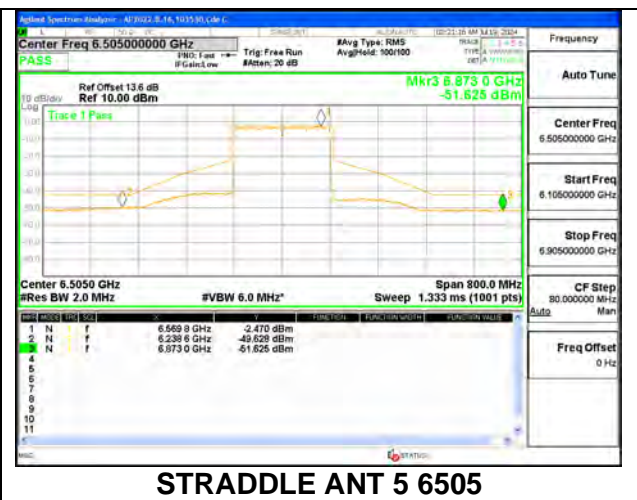

### 2TX Antenna 6 + Antenna 5 SDM MODE (FCC + IC) – 106 + 26-Tones, RU Index 82 (sb0)

### 2TX Antenna 6 + Antenna 5 SDM MODE (FCC + IC) – 106 + 26-Tones, RU Index 89 (sb0)

**2TX Antenna 6 + Antenna 5 SDM MODE (FCC + IC) – 106 + 26-Tones, RU Index 89 (sb01)**

**2TX Antenna 6 + Antenna 5 SDM MODE (FCC + IC) – SU Mode**