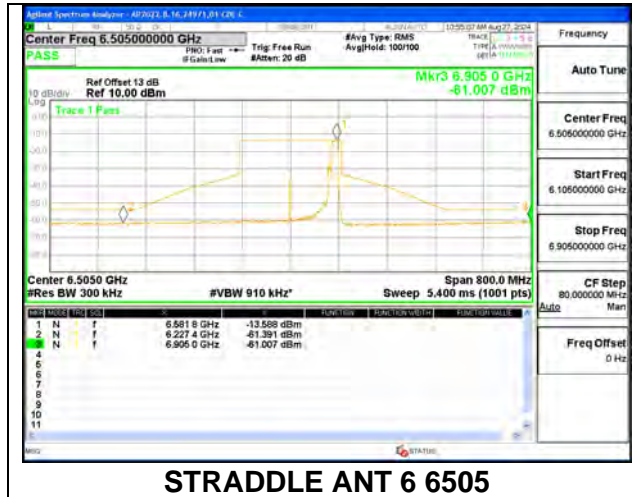

**1TX Antenna 5 MODE (FCC+IC) MOBILE – SU MODE**

**2TX Antenna 6 + Antenna 5 OFDMA MODE (FCC + IC) – 106 + 26-Tones, RU Index 82 (sb0)**

**2TX Antenna 6 + Antenna 5 OFDMA MODE (FCC + IC) – 106 + 26-Tones, RU Index 89 (sb0)**

**2TX Antenna 6 + Antenna 5 OFDMA MODE (FCC + IC) – 106 + 26-Tones, RU Index 89 (sb1)**

**STRADDLE ANT 6 6505**

**STRADDLE ANT 5 6505**