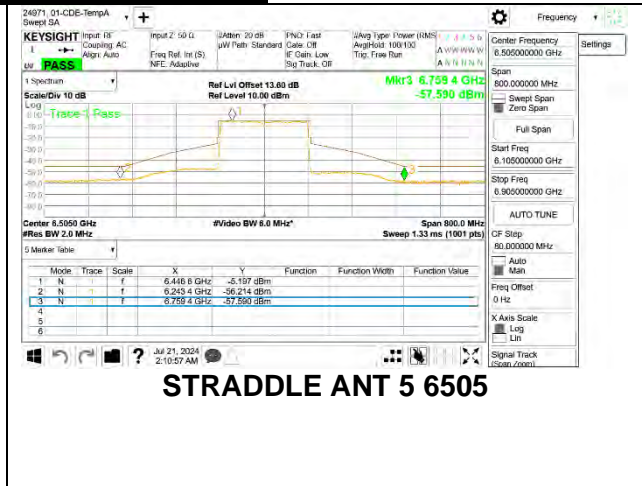

**2TX Antenna 6 + Antenna 5 OFDMA MODE (FCC + IC) – 106 + 26-Tones, RU Index 89 (sb1)**

**STRADDLE ANT 6 6505**

**STRADDLE ANT 5 6505**

### 2TX Antenna 6 + Antenna 5 OFDMA MODE (FCC + IC) – SU Mode