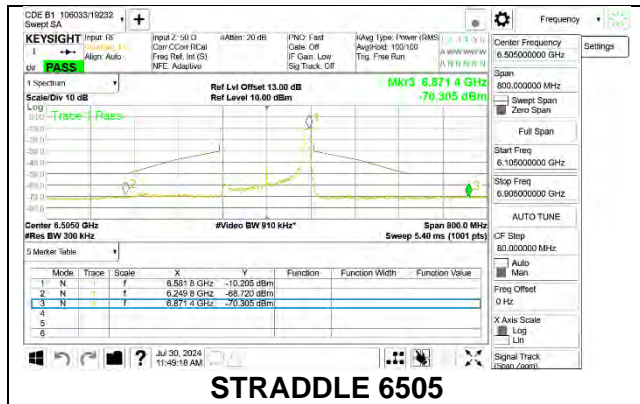

1TX Antenna 6 MODE (FCC+IC) MOBILE – 106 + 26-Tones, RU Index 89 (sb1)