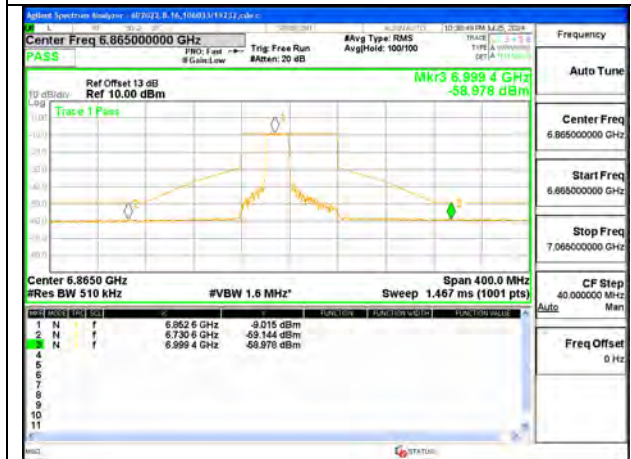

1TX Antenna 6 MODE (FCC+IC) MOBILE – 242-Tones, RU Index 61

**1TX Antenna 6 MODE (FCC+IC) MOBILE – 242-Tones, RU Index 62**

**STRADDLE CHANNEL 6545**

**MID CHANNEL 6705**

**STRADDLE CHANNEL 6865**

**1TX Antenna 6 MODE (FCC+IC) MOBILE – 242-Tones, RU Index 64**