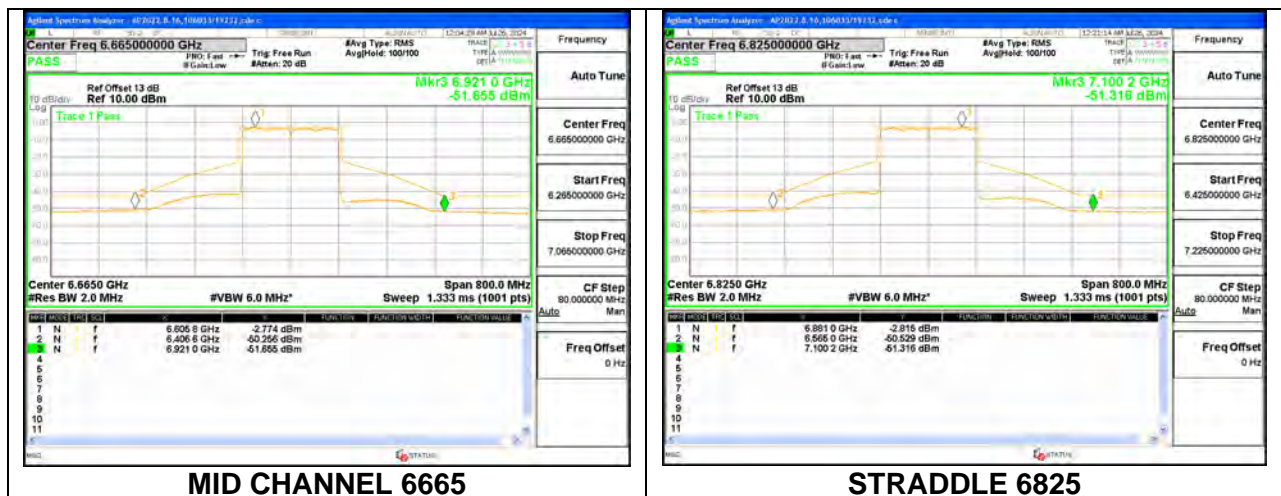

1TX Antenna 6 MODE (FCC+IC) MOBILE – SU MODE