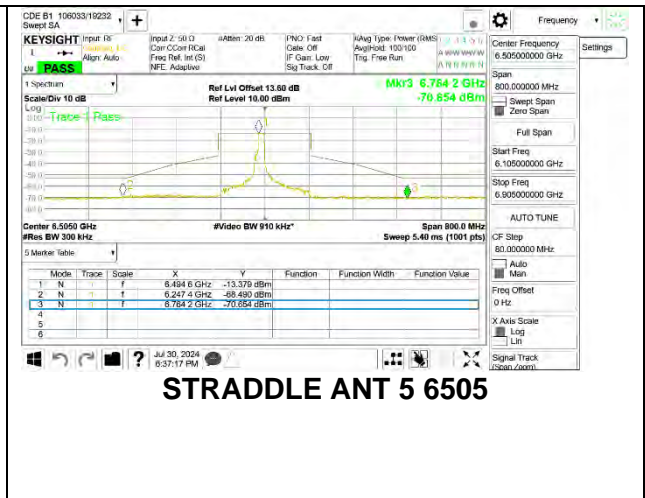

2TX Antenna 6 + Antenna 5 OFDMA MODE (FCC + IC) – 106 + 26-Tones, RU Index 89 (sb0)