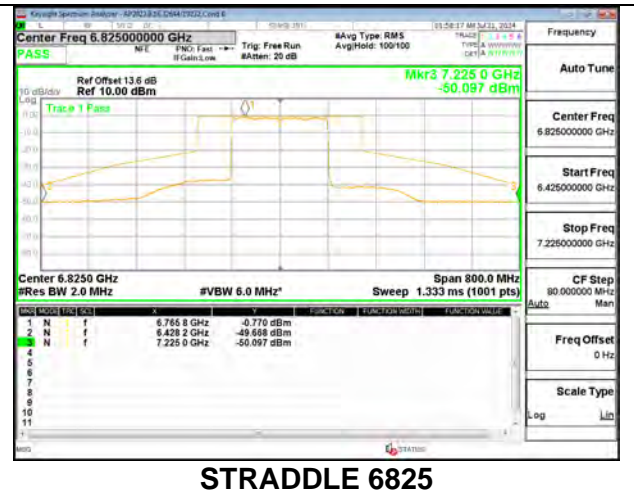

1TX Antenna 5 MODE (FCC+IC) MOBILE – SU MODE