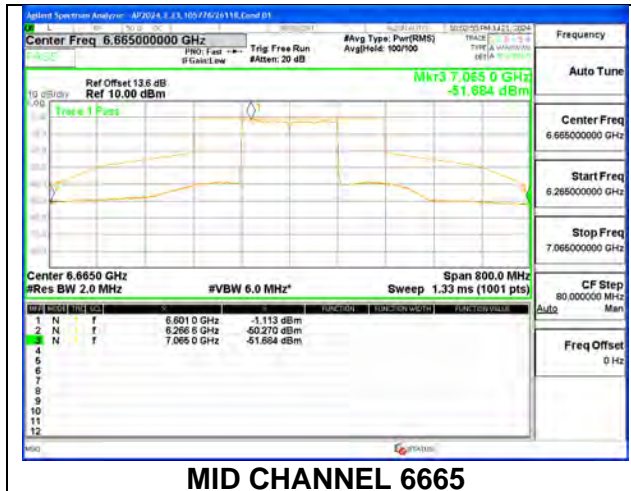

1TX Antenna 5 MODE (FCC+IC) MOBILE – SU MODE