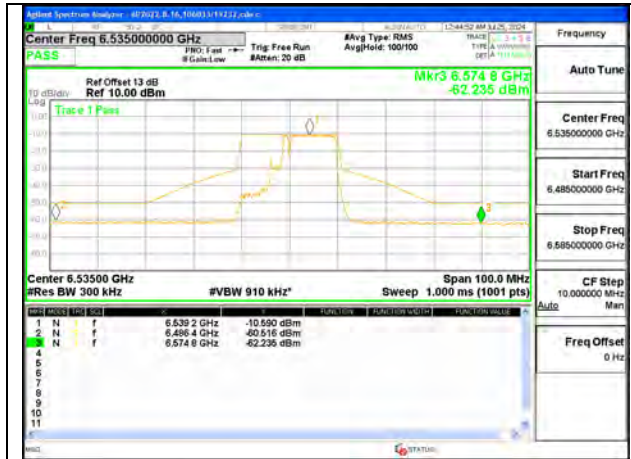

1TX Antenna 6 MODE (FCC+IC) MOBILE – 106 + 26-Tones, RU Index 83

LOW CHANNEL 6535