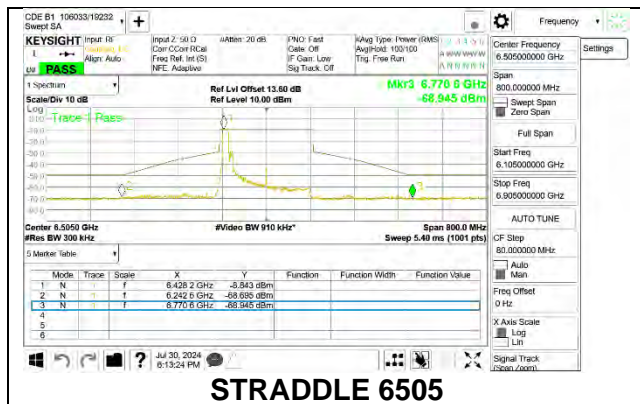

1TX Antenna 5 MODE (FCC+IC) MOBILE – 106 + 26-Tones, RU Index 82 (sb0)