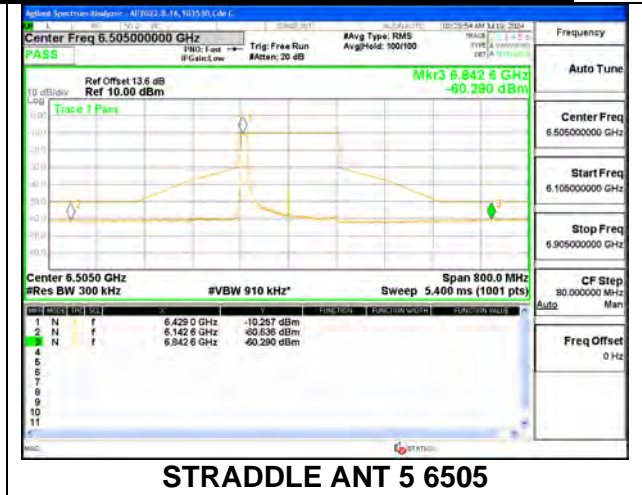

2TX Antenna 6 + Antenna 5 SDM MODE (FCC + IC) – 106 + 26-Tones, RU Index 82 (sb0)