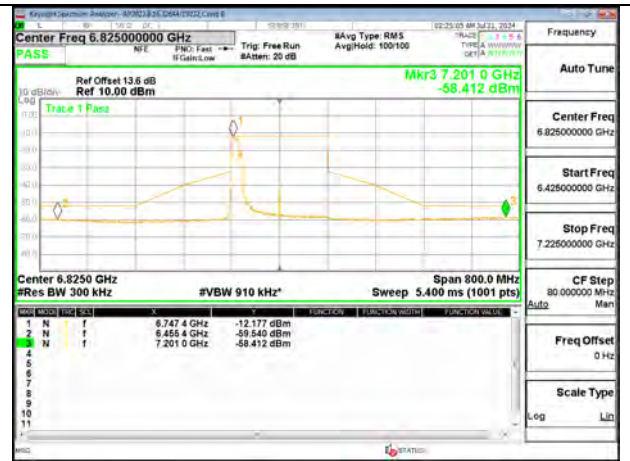

STRADDLE ANT 5 6825