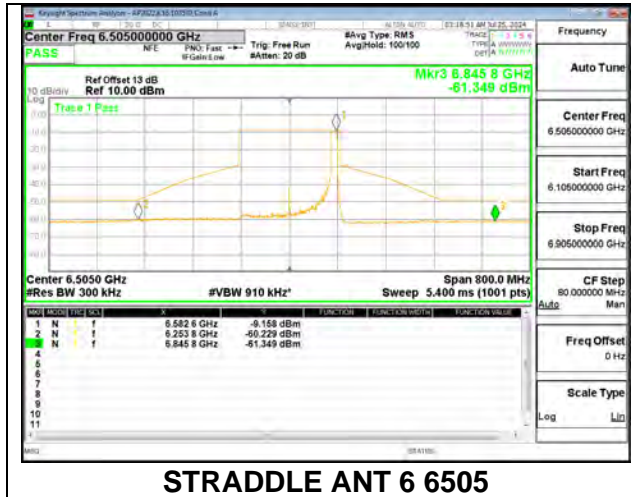

2TX Antenna 6 + Antenna 5 SDM MODE (FCC + IC) – 106 + 26-Tones, RU Index 89 (sb01)