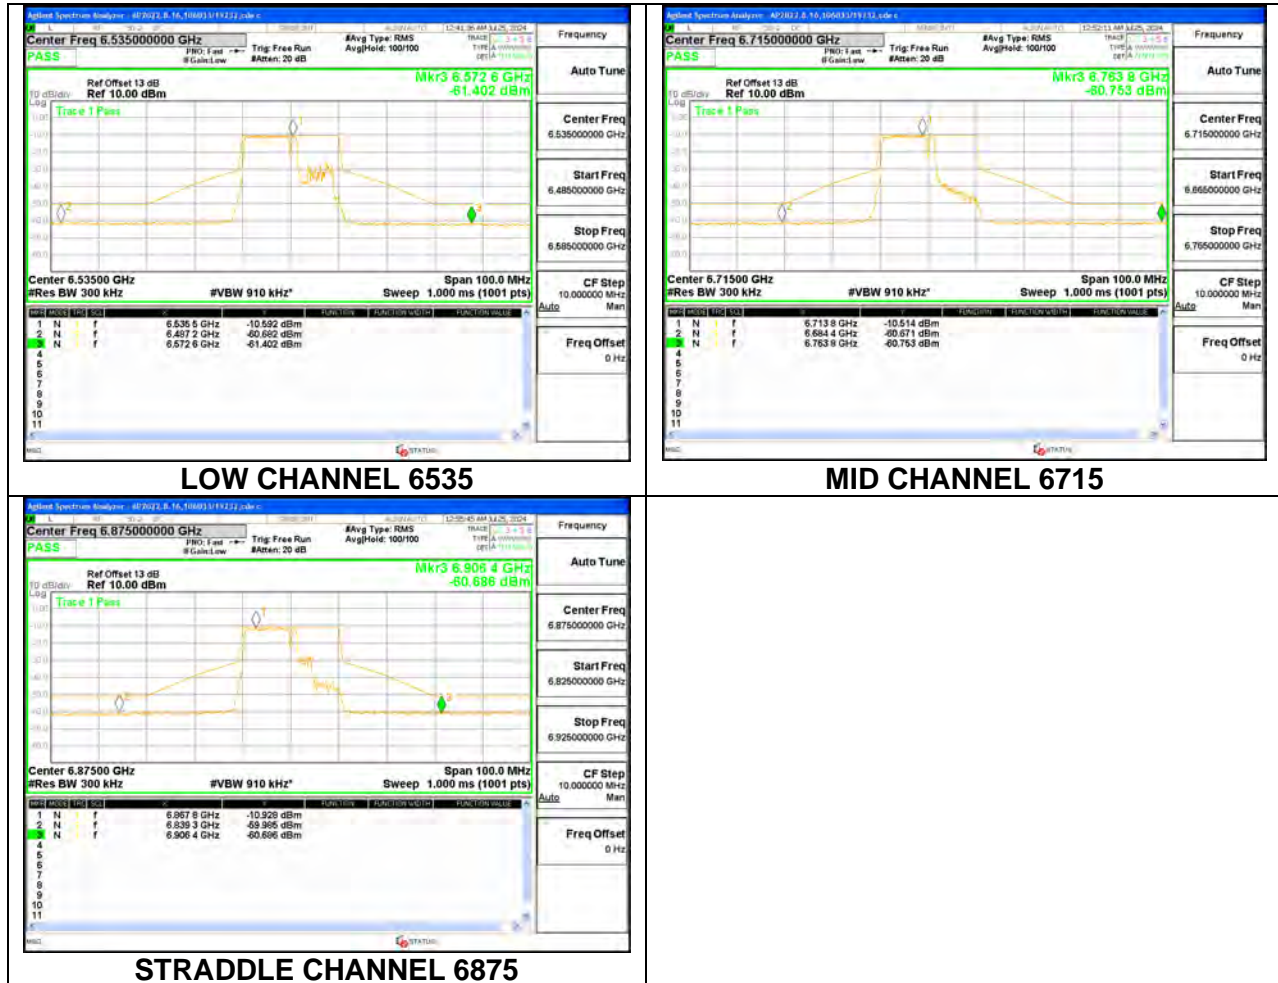

9.6.9. 802.11be EHT20 MODE IN THE UNII-7 BAND

1TX Antenna 6 MODE (FCC+IC) MOBILE – 106 + 26-Tones, RU Index 82