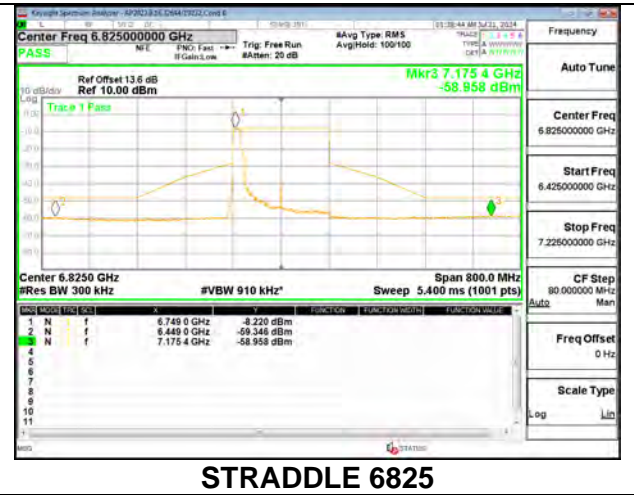

**1TX Antenna 6 MODE (FCC+IC) MOBILE – 106 + 26-Tones, RU Index 89 (sb1)**

**1TX Antenna 6 MODE (FCC+IC) MOBILE – SU MODE**

**1TX Antenna 5 MODE (FCC+IC) MOBILE – 106 + 26-Tones, RU Index 82 (sb0)**

**1TX Antenna 5 MODE (FCC+IC) MOBILE – 106 + 26-Tones, RU Index 89 (sb0)**