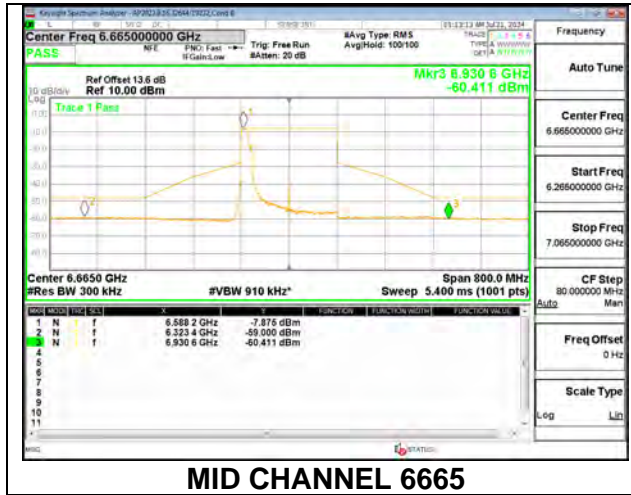

**1TX Antenna 6 MODE (FCC+IC) MOBILE – 106 + 26-Tones, RU Index 89 (sb1)**

**1TX Antenna 6 MODE (FCC+IC) MOBILE – SU MODE**

**1TX Antenna 5 MODE (FCC+IC) MOBILE – 106 + 26-Tones, RU Index 82 (sb0)**

**1TX Antenna 5 MODE (FCC+IC) MOBILE – 106 + 26-Tones, RU Index 89 (sb0)**