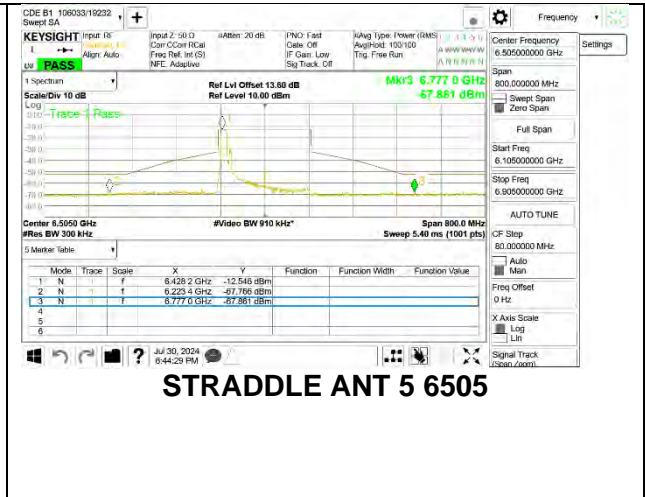

### 1TX Antenna 5 MODE (FCC+IC) MOBILE – 106 + 26-Tones, RU Index 82 (sb0)

**1TX Antenna 5 MODE (FCC+IC) MOBILE – 106 + 26-Tones, RU Index 89 (sb0)**

**1TX Antenna 5 MODE (FCC+IC) MOBILE – 106 + 26-Tones, RU Index 89 (sb1)**

**1TX Antenna 5 MODE (FCC+IC) MOBILE – SU MODE**

**2TX Antenna 6 + Antenna 5 OFDMA MODE (FCC + IC) – 106 + 26-Tones, RU Index 82 (sb0)**

**2TX Antenna 6 + Antenna 5 OFDMA MODE (FCC + IC) – 106 + 26-Tones, RU Index 89 (sb0)**

**2TX Antenna 6 + Antenna 5 OFDMA MODE (FCC + IC) – 106 + 26-Tones, RU Index 89 (sb1)**

**STRADDLE ANT 6 6505**

**STRADDLE ANT 5 6505**