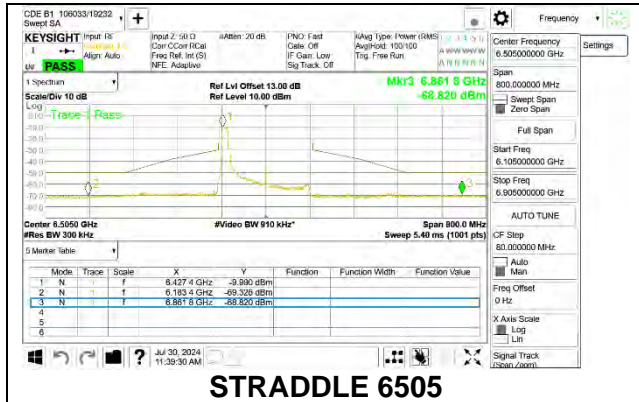

9.6.8. 802.11be EHT160 MODE IN THE UNII-6 BAND

1TX Antenna 6 MODE (FCC+IC) MOBILE – 106 + 26-Tones, RU Index 82 (sb0)