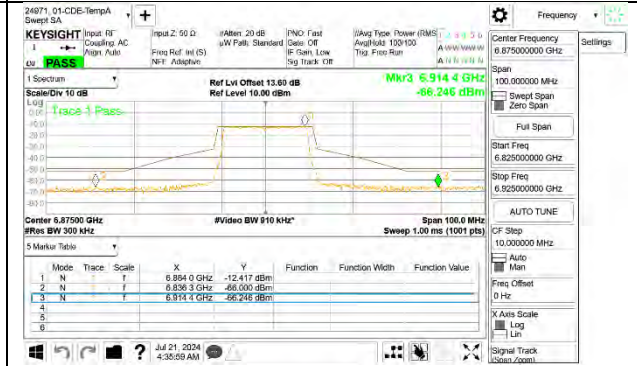

### 2TX Antenna 6 + Antenna 5 OFDMA MODE (FCC + IC) – SU MODE

LOW CHANNEL ANT 6 6535

LOW CHANNEL ANT 5 6535

MID CHANNEL ANT 6 6715

MID CHANNEL ANT 5 6715

STRADDLE CHANNEL ANT 6 6875

STRADDLE CHANNEL ANT 5 6875