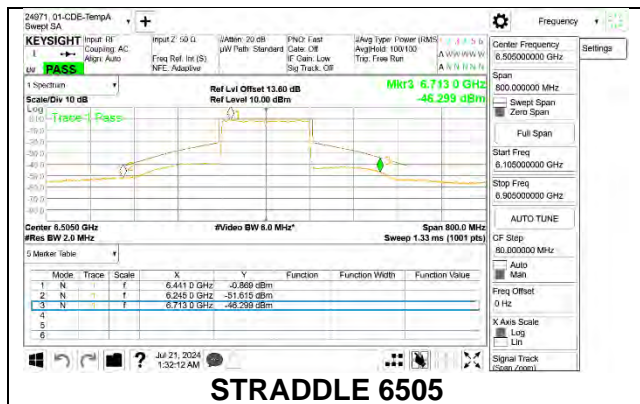

### 1TX Antenna 5 MODE (FCC+IC) MOBILE – 106 + 26-Tones, RU Index 82 (sb0)

**1TX Antenna 5 MODE (FCC+IC) MOBILE – 106 + 26-Tones, RU Index 89 (sb0)**

**1TX Antenna 5 MODE (FCC+IC) MOBILE – 106 + 26-Tones, RU Index 89 (sb1)**

**1TX Antenna 5 MODE (FCC+IC) MOBILE – SU MODE**

**2TX Antenna 6 + Antenna 5 OFDMA MODE (FCC + IC) – 106 + 26-Tones, RU Index 82 (sb0)**

**2TX Antenna 6 + Antenna 5 OFDMA MODE (FCC + IC) – 106 + 26-Tones, RU Index 89 (sb0)**