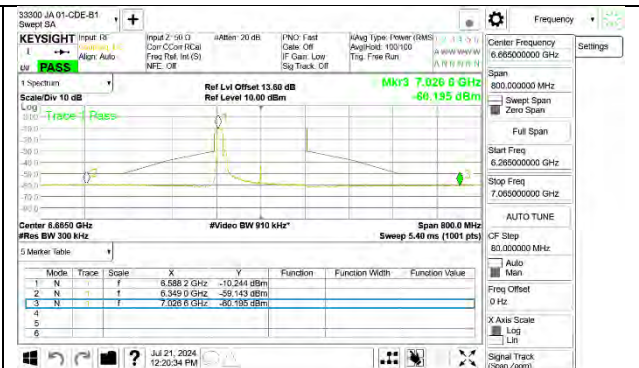

MID CHANNEL ANT 5 6665