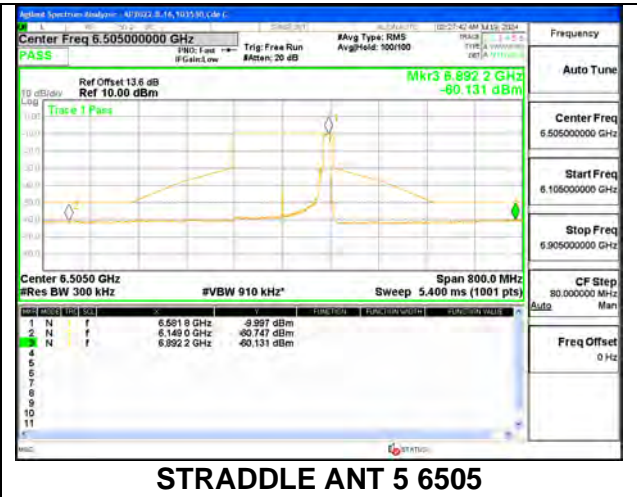

2TX Antenna 6 + Antenna 5 SDM MODE (FCC + IC) – 106 + 26-Tones, RU Index 89 (sb01)