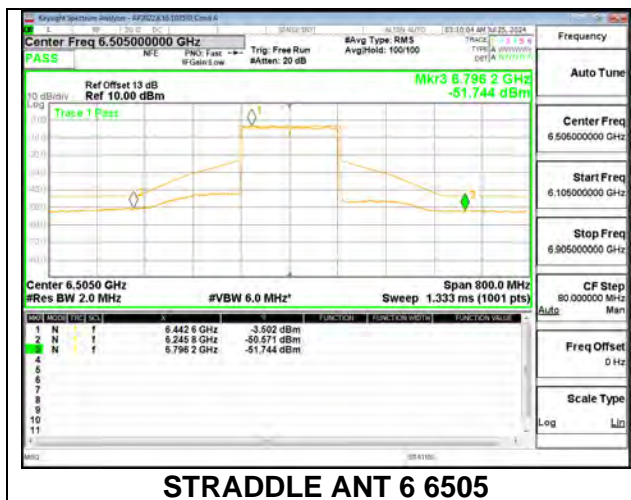

### 2TX Antenna 6 + Antenna 5 SDM MODE (FCC + IC) – 106 + 26-Tones, RU Index 82 (sb0)

### 2TX Antenna 6 + Antenna 5 SDM MODE (FCC + IC) – 106 + 26-Tones, RU Index 89 (sb0)

**2TX Antenna 6 + Antenna 5 SDM MODE (FCC + IC) – 106 + 26-Tones, RU Index 89 (sb01)**

**2TX Antenna 6 + Antenna 5 SDM MODE (FCC + IC) – SU Mode**