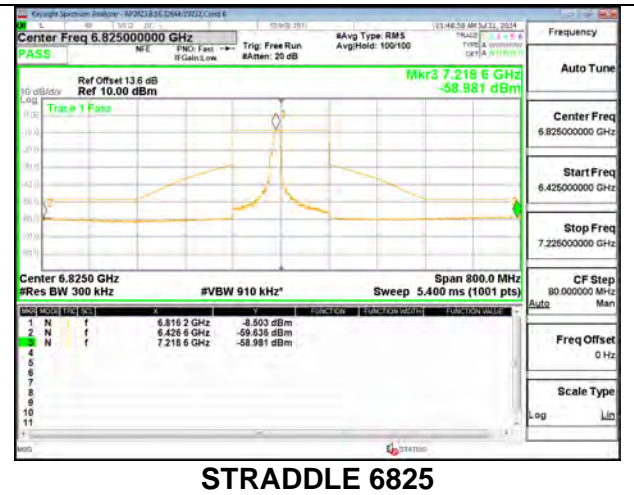

**1TX Antenna 6 MODE (FCC+IC) MOBILE – 106 + 26-Tones, RU Index 89 (sb1)**

**1TX Antenna 6 MODE (FCC+IC) MOBILE – SU MODE**

**1TX Antenna 5 MODE (FCC+IC) MOBILE – 106 + 26-Tones, RU Index 82 (sb0)**

**1TX Antenna 5 MODE (FCC+IC) MOBILE – 106 + 26-Tones, RU Index 89 (sb0)**