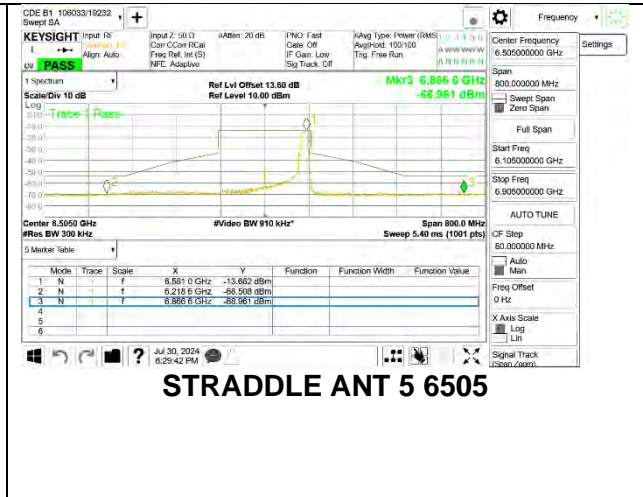

**1TX Antenna 5 MODE (FCC+IC) MOBILE – SU MODE**

**2TX Antenna 6 + Antenna 5 OFDMA MODE (FCC + IC) – 106 + 26-Tones, RU Index 82 (sb0)**

**2TX Antenna 6 + Antenna 5 OFDMA MODE (FCC + IC) – 106 + 26-Tones, RU Index 89 (sb0)**

**2TX Antenna 6 + Antenna 5 OFDMA MODE (FCC + IC) – 106 + 26-Tones, RU Index 89 (sb1)**

**STRADDLE ANT 6 6505**

**STRADDLE ANT 5 6505**