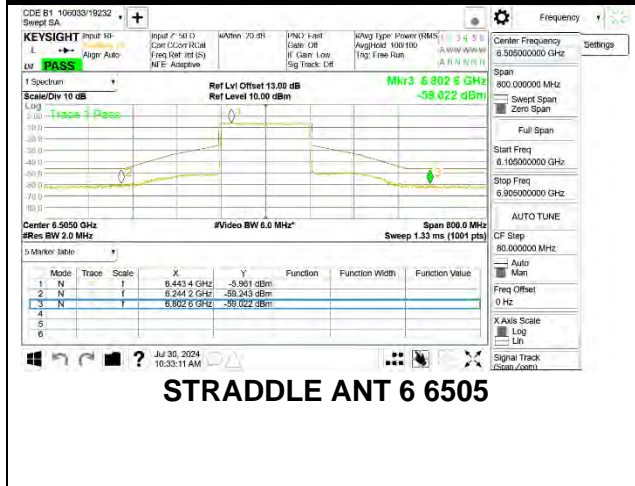

**2TX Antenna 6 + Antenna 5 OFDMA MODE (FCC + IC) – 106 + 26-Tones, RU Index 89 (sb1)**

**STRADDLE ANT 6 6505**

**STRADDLE ANT 5 6505**

### 2TX Antenna 6 + Antenna 5 OFDMA MODE (FCC + IC) – SU Mode