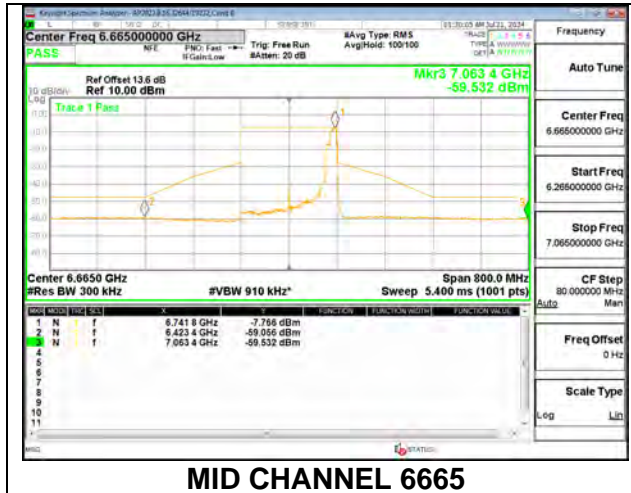

1TX Antenna 5 MODE (FCC+IC) MOBILE – 106 + 26-Tones, RU Index 89 (sb1)