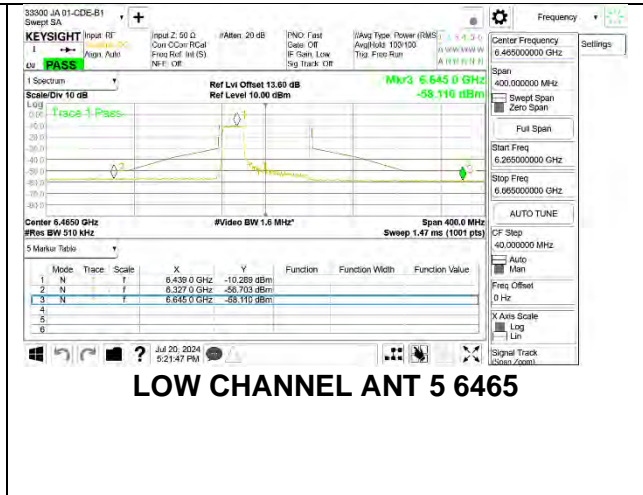

2TX Antenna 6 + Antenna 5 OFDMA MODE (FCC + IC) – 242-Tones, RU Index 61