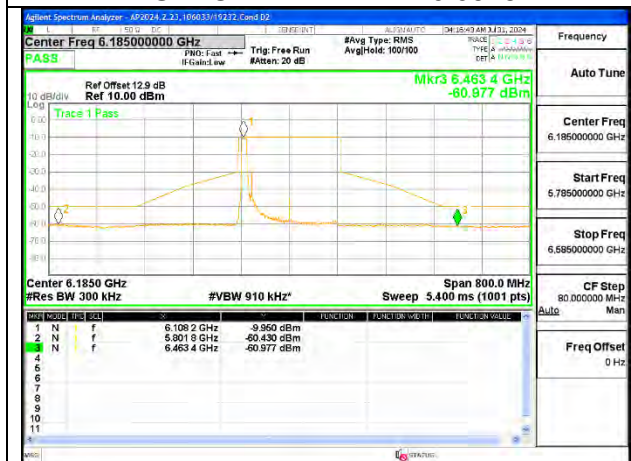

MID CHANNEL ANT 6 6185