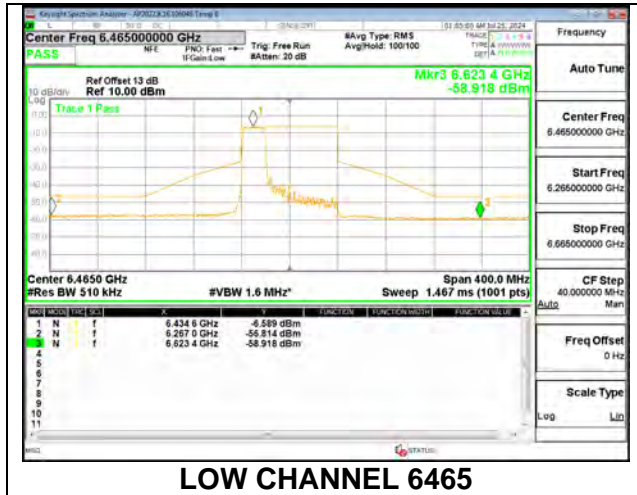

MID CHANNEL ANT 5 6485

STRADDLE CHANNEL ANT 6 6525

STRADDLE CHANNEL ANT 5 6525

9.6.7. 802.11be EHT80 MODE IN THE UNII-6 BAND

1TX Antenna 6 MODE (FCC+IC) MOBILE – 242-Tones, RU Index 61

1TX Antenna 6 MODE (FCC+IC) MOBILE – 242-Tones, RU Index 62