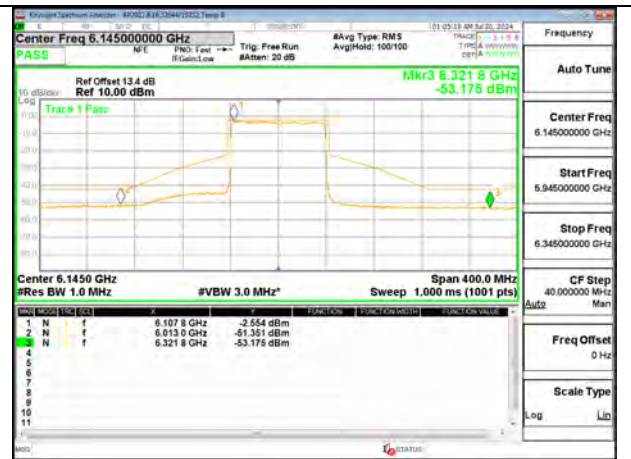

MID CHANNEL 6145