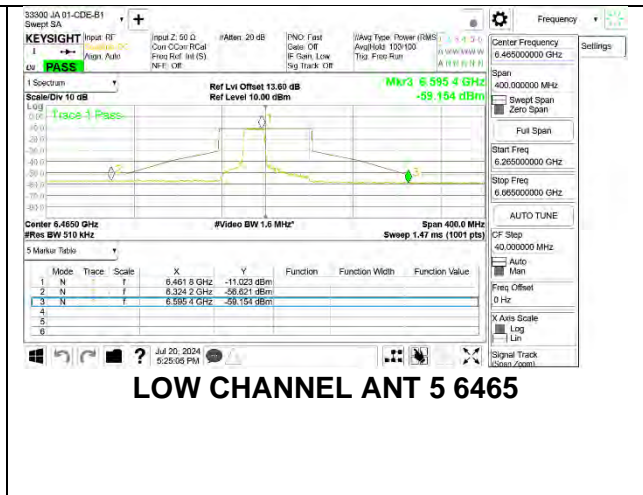

1TX Antenna 5 MODE (FCC+IC) MOBILE – 242-Tones, RU Index 64

1TX Antenna 5 MODE (FCC+IC) MOBILE – SU MODE

2TX Antenna 6 + Antenna 5 OFDMA MODE (FCC + IC) – 242-Tones, RU Index 61

2TX Antenna 6 + Antenna 5 OFDMA MODE (FCC + IC) – 242-Tones, RU Index 62