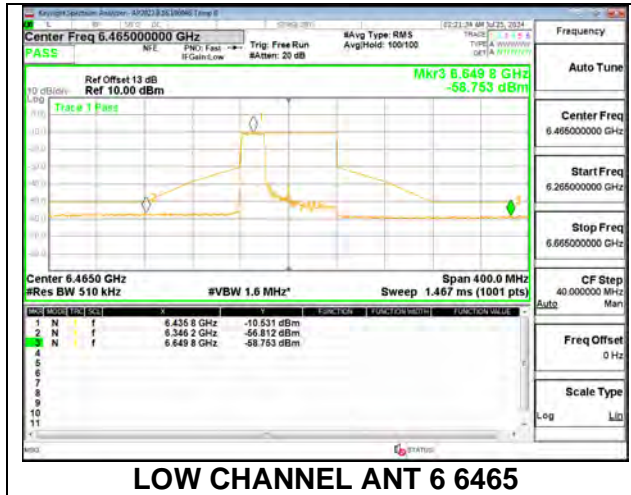

2TX Antenna 6 + Antenna 5 OFDMA MODE (FCC + IC) – 242-Tones, RU Index 61