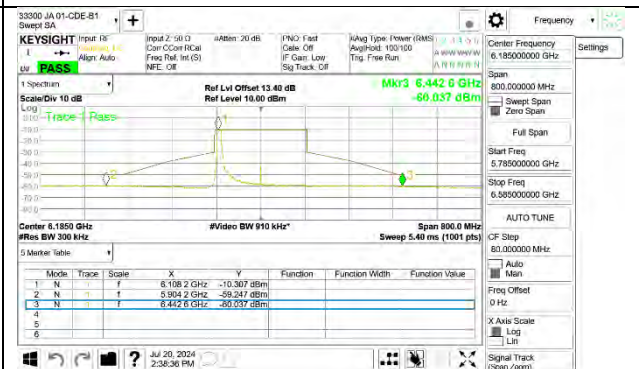

MID CHANNEL ANT 5 6185