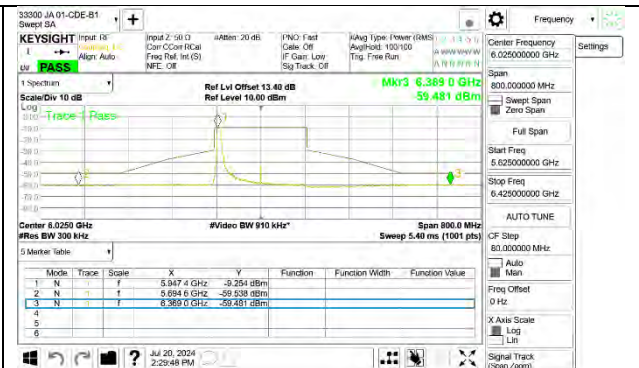

LOW CHANNEL ANT 5 6025