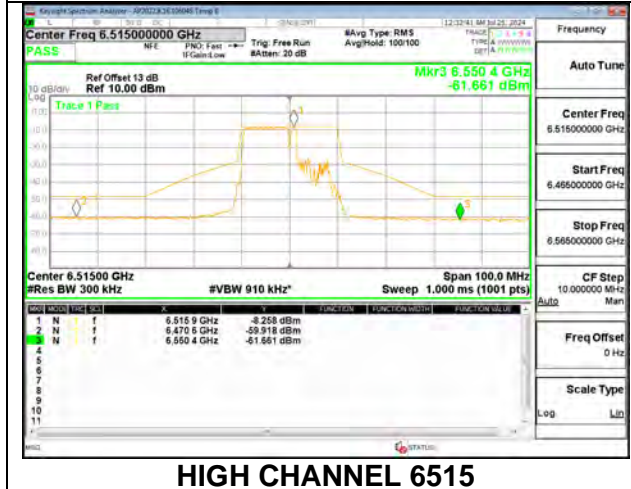

HIGH CHANNEL 6515