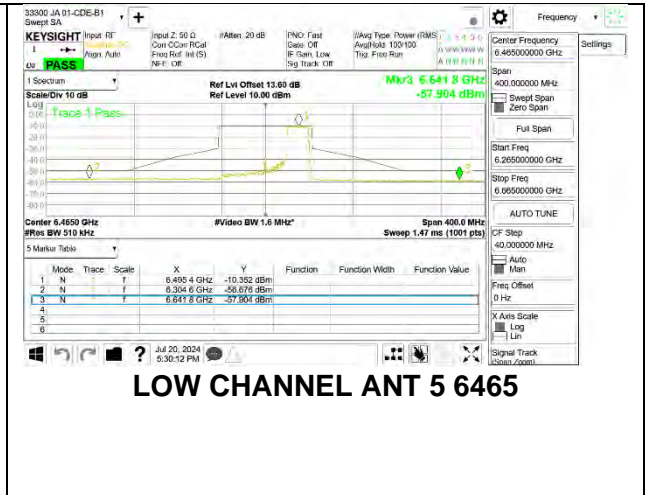

2TX Antenna 6 + Antenna 5 OFDMA MODE (FCC + IC) – 242-Tones, RU Index 64