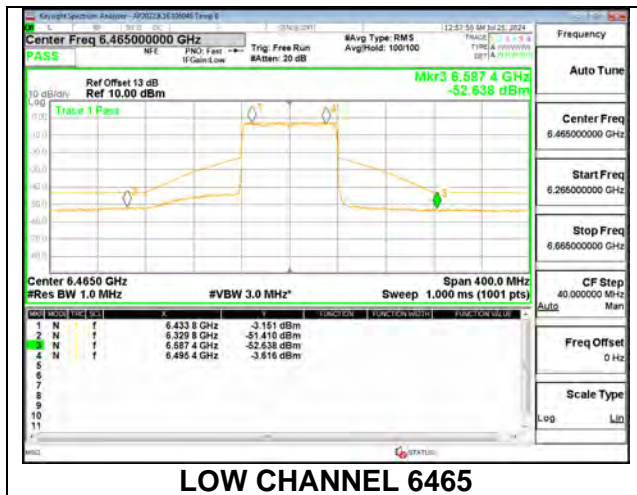

1TX Antenna 6 MODE (FCC+IC) MOBILE – SU MODE