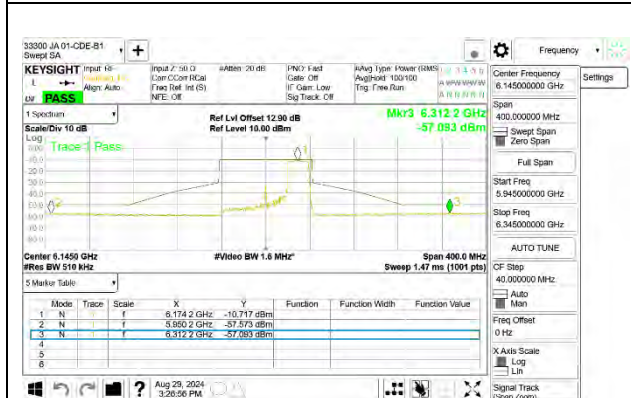

MID CHANNEL ANT 6 6145