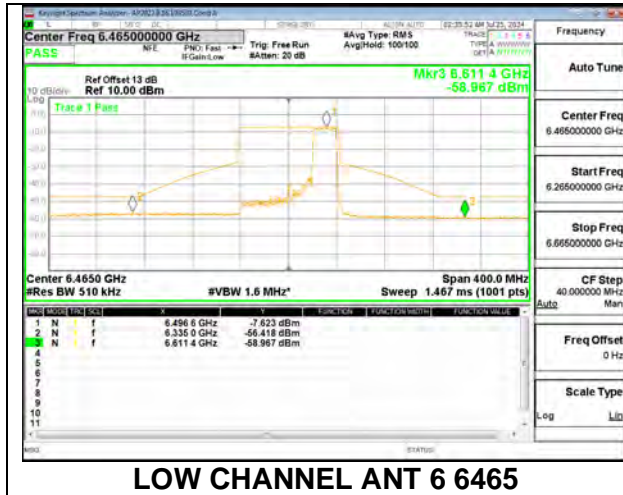

2TX Antenna 6 + Antenna 5 SDM MODE (FCC + IC) – 242-Tones, RU Index 64