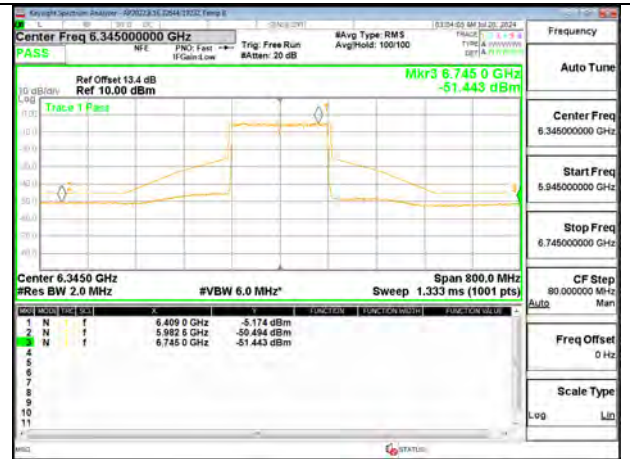

2TX Antenna 6 + Antenna 5 OFDMA MODE (FCC + IC) – SU Mode

LOW CHANNEL ANT 6 6025

LOW CHANNEL ANT 5 6025

MID CHANNEL ANT 6 6185

MID CHANNEL ANT 5 6185

HIGH CHANNEL ANT 6 6345

HIGH CHANNEL ANT 5 6345

2TX Antenna 6 + Antenna 5 SDM MODE (FCC + IC) – 106-Tones, RU Index 53