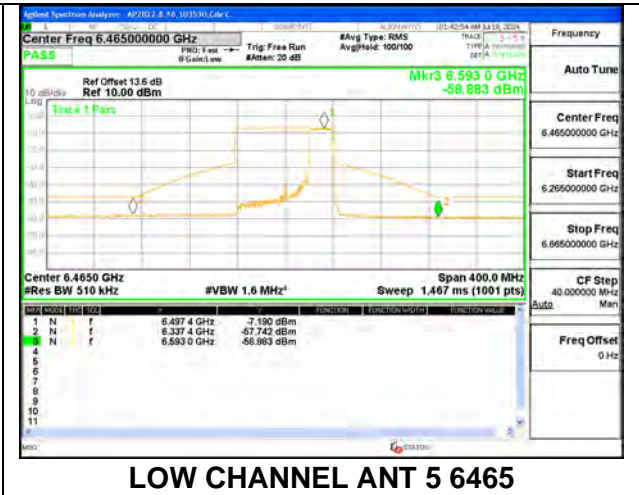

2TX Antenna 6 + Antenna 5 SDM MODE (FCC + IC) – 242-Tones, RU Index 64