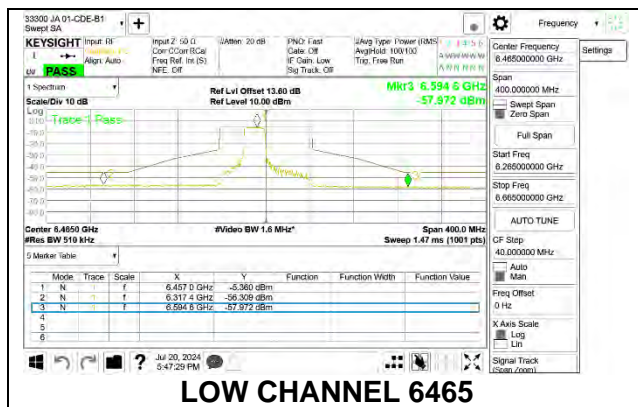

1TX Antenna 6 MODE (FCC+IC) MOBILE – 242-Tones, RU Index 64

1TX Antenna 6 MODE (FCC+IC) MOBILE – SU MODE

1TX Antenna 5 MODE (FCC+IC) MOBILE – 242-Tones, RU Index 61

1TX Antenna 5 MODE (FCC+IC) MOBILE – 242-Tones, RU Index 62