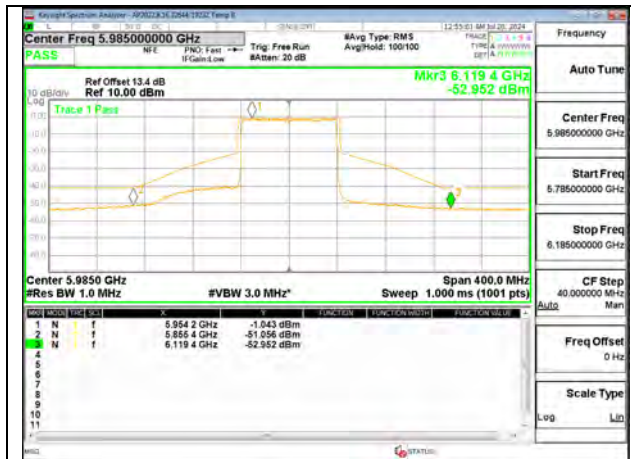

1TX Antenna 5 MODE (FCC+IC) MOBILE – SU MODE

LOW CHANNEL 5985