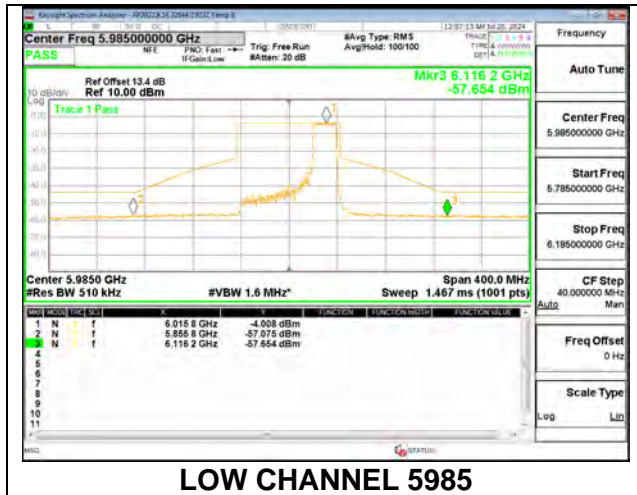

LOW CHANNEL 5985

MID CHANNEL 6145

HIGH CHANNEL 6385

1TX Antenna 5 MODE (FCC+IC) MOBILE – 242-Tones, RU Index 61

1TX Antenna 5 MODE (FCC+IC) MOBILE – 242-Tones, RU Index 62

1TX Antenna 5 MODE (FCC+IC) MOBILE – 242-Tones, RU Index 64