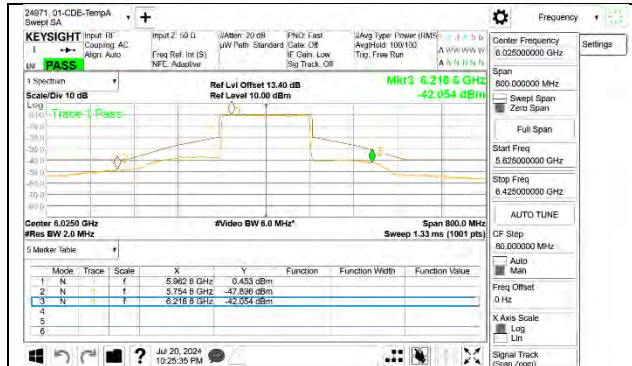

1TX Antenna 5 MODE (FCC+IC) MOBILE – SU MODE

LOW CHANNEL 6025