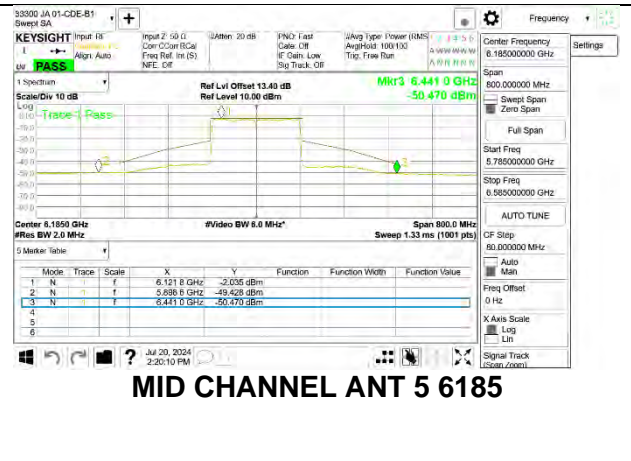

LOW CHANNEL ANT 6 6025

LOW CHANNEL ANT 5 6025

MID CHANNEL ANT 6 6185

MID CHANNEL ANT 5 6185

HIGH CHANNEL ANT 6 6345

HIGH CHANNEL ANT 5 6345

2TX Antenna 6 + Antenna 5 SDM MODE (FCC + IC) – SU Mode

9.6.5. 802.11be EHT20 MODE IN THE UNII-6 BAND