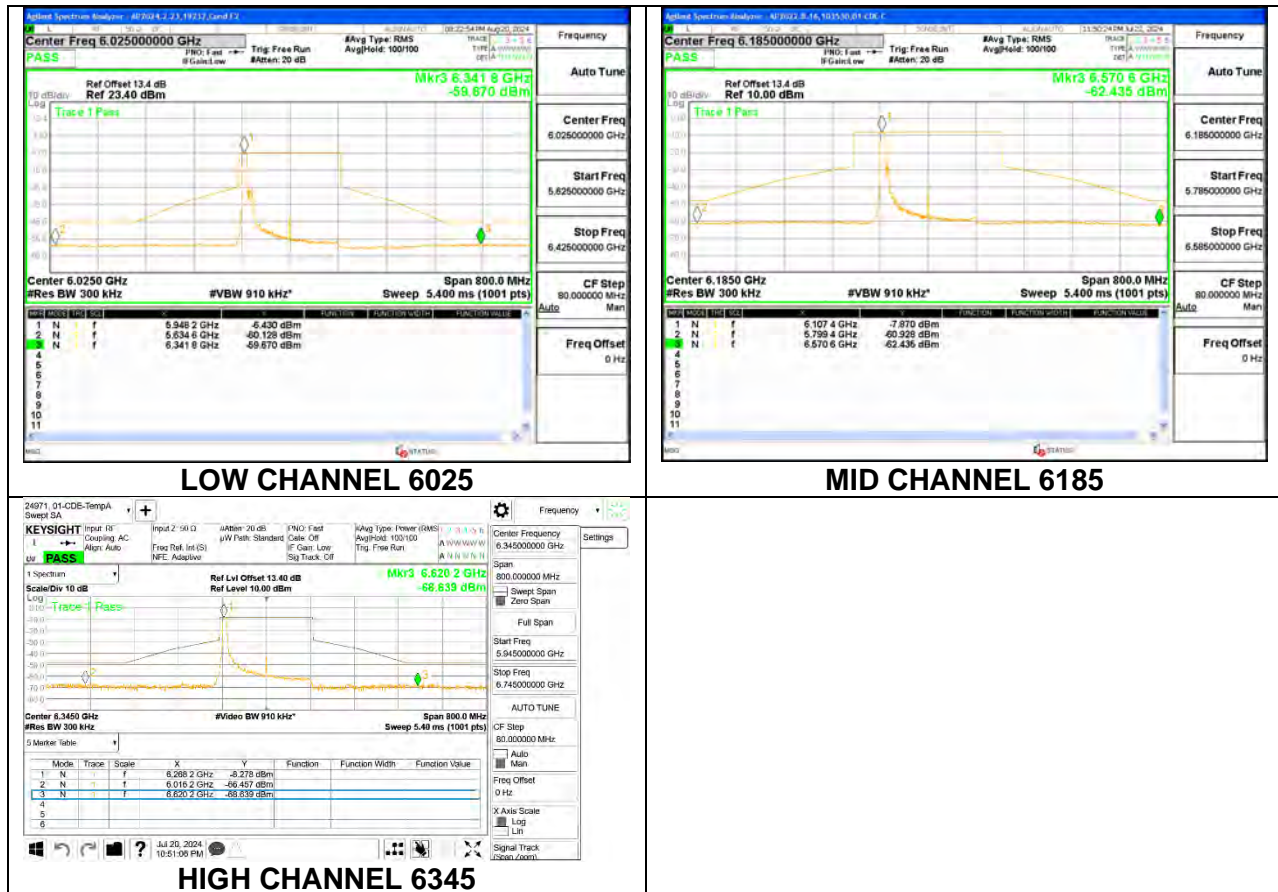

1TX Antenna 5 MODE (FCC+IC) MOBILE – 106-Tones, RU Index 53