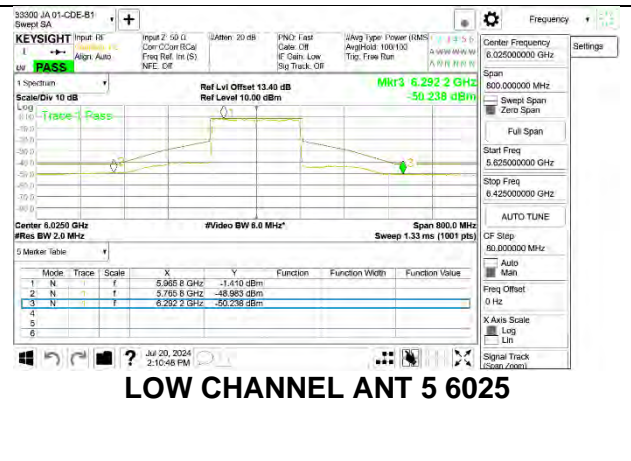

LOW CHANNEL ANT 6 6025

LOW CHANNEL ANT 5 6025

MID CHANNEL ANT 6 6185

MID CHANNEL ANT 5 6185

HIGH CHANNEL ANT 6 6345

HIGH CHANNEL ANT 5 6345

2TX Antenna 6 + Antenna 5 SDM MODE (FCC + IC) – SU Mode

9.6.5. 802.11be EHT20 MODE IN THE UNII-6 BAND