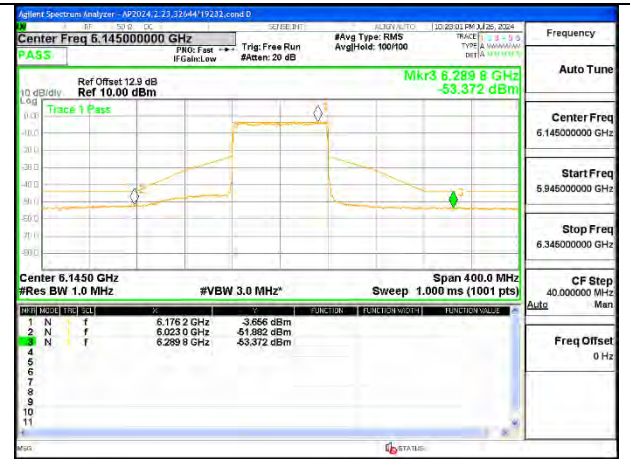

MID CHANNEL 6145