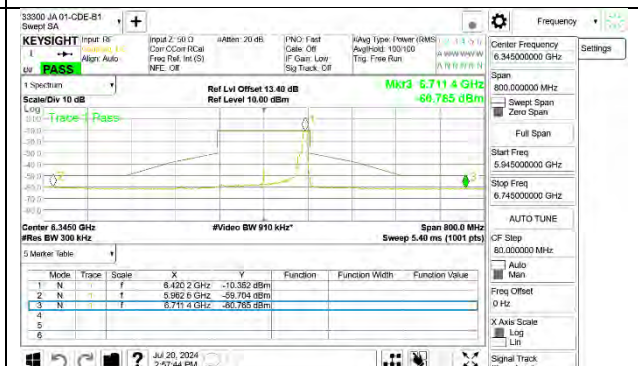

LOW CHANNEL ANT 6 6025

LOW CHANNEL ANT 5 6025

MID CHANNEL ANT 6 6185

MID CHANNEL ANT 5 6185

HIGH CHANNEL ANT 6 6345

HIGH CHANNEL ANT 5 6345

2TX Antenna 6 + Antenna 5 SDM MODE (FCC + IC) – SU Mode

9.6.5. 802.11be EHT20 MODE IN THE UNII-6 BAND