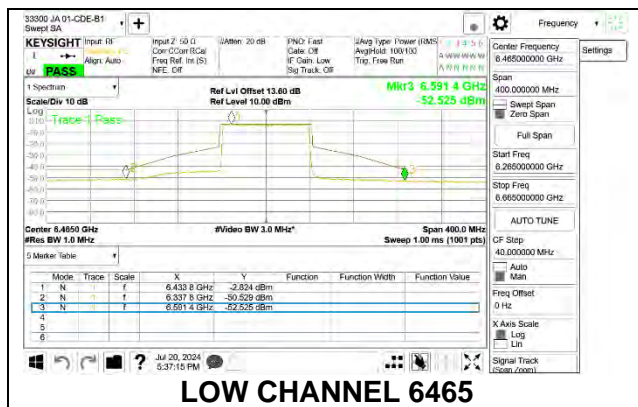

1TX Antenna 5 MODE (FCC+IC) MOBILE – SU MODE