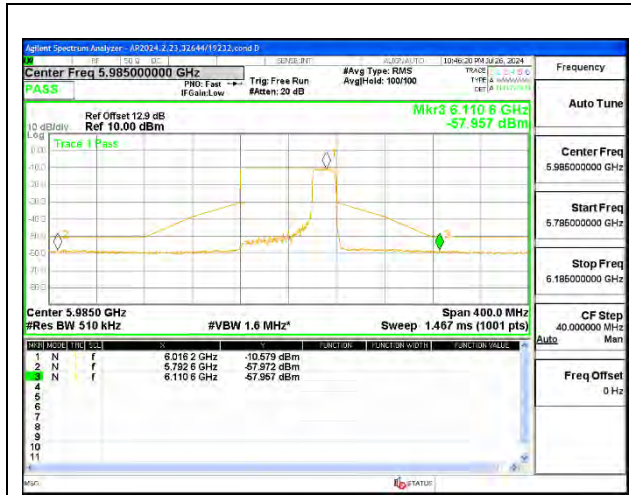

MID CHANNEL ANT 6 6145

MID CHANNEL ANT 5 6145

HIGH CHANNEL ANT 6 6385

HIGH CHANNEL ANT 5 6385

2TX Antenna 6 + Antenna 5 OFDMA MODE (FCC + IC) – 242-Tones, RU Index 62

2TX Antenna 6 + Antenna 5 OFDMA MODE (FCC + IC) – 242-Tones, RU Index 64