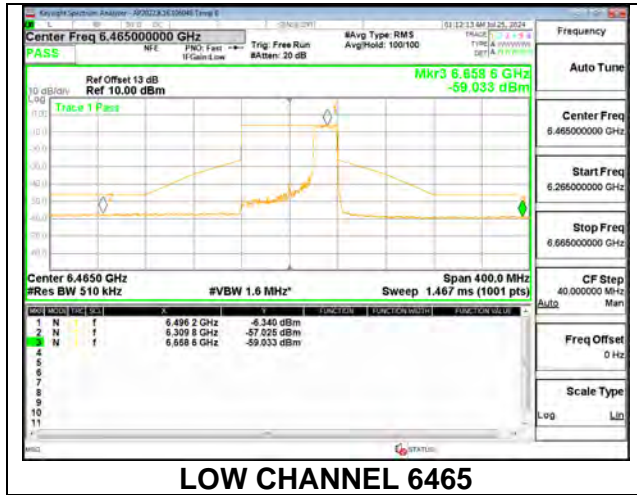

1TX Antenna 6 MODE (FCC+IC) MOBILE – 242-Tones, RU Index 64