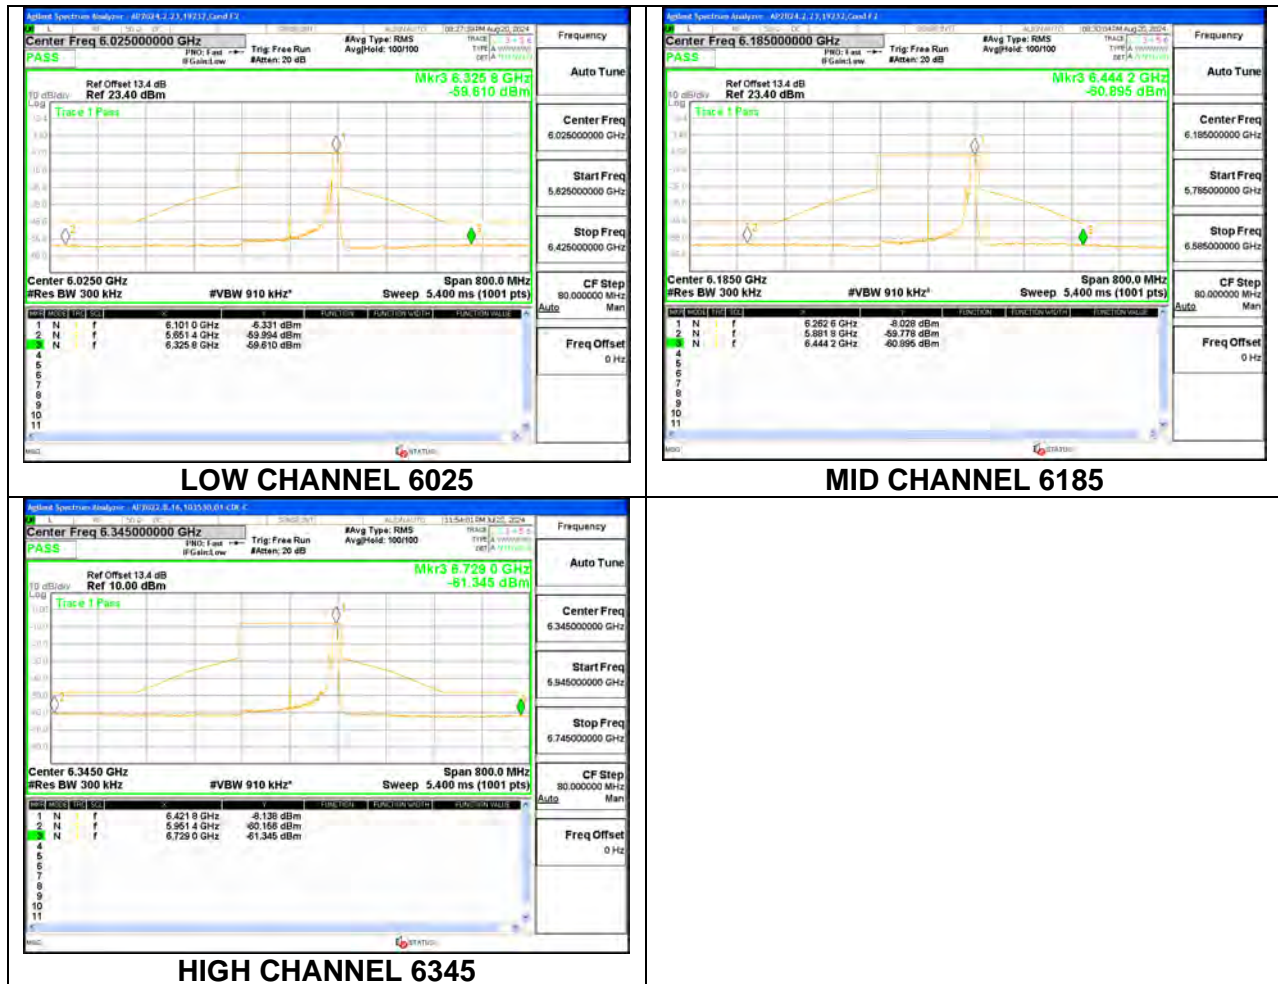

1TX Antenna 5 MODE (FCC+IC) MOBILE – 106-Tones, RU Index S60