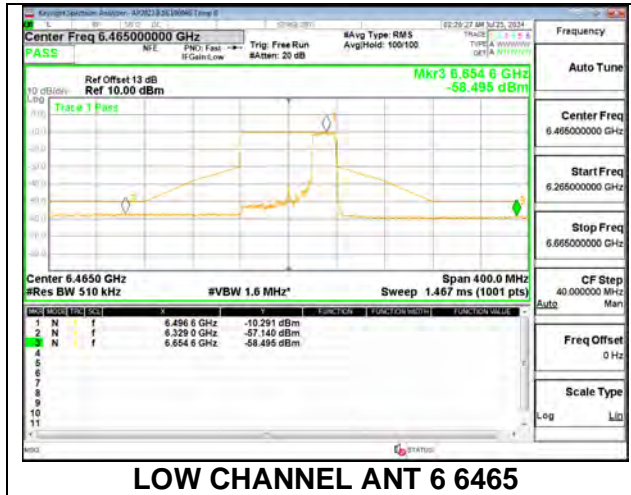

2TX Antenna 6 + Antenna 5 OFDMA MODE (FCC + IC) – 242-Tones, RU Index 64