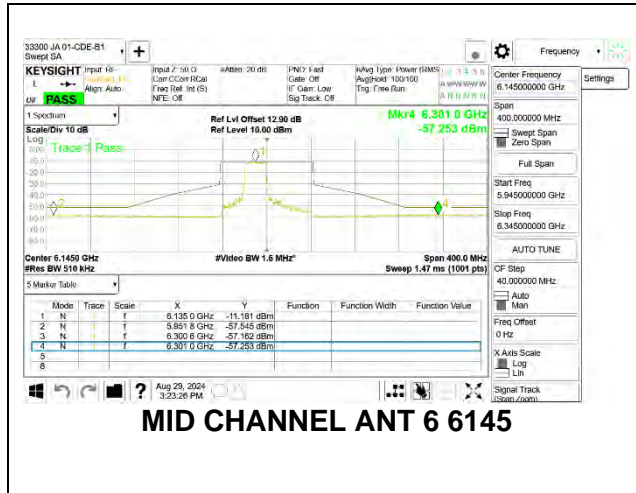

MID CHANNEL ANT 6 6145

MID CHANNEL ANT 5 6145

HIGH CHANNEL ANT 6 6385

HIGH CHANNEL ANT 5 6385

2TX Antenna 6 + Antenna 5 OFDMA MODE (FCC + IC) – 242-Tones, RU Index 62

2TX Antenna 6 + Antenna 5 OFDMA MODE (FCC + IC) – 242-Tones, RU Index 64