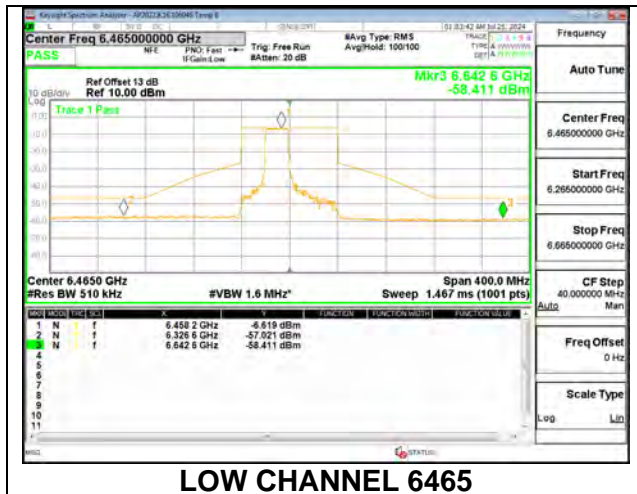

MID CHANNEL ANT 5 6485

STRADDLE CHANNEL ANT 6 6525

STRADDLE CHANNEL ANT 5 6525

9.6.7. 802.11be EHT80 MODE IN THE UNII-6 BAND

1TX Antenna 6 MODE (FCC+IC) MOBILE – 242-Tones, RU Index 61

1TX Antenna 6 MODE (FCC+IC) MOBILE – 242-Tones, RU Index 62