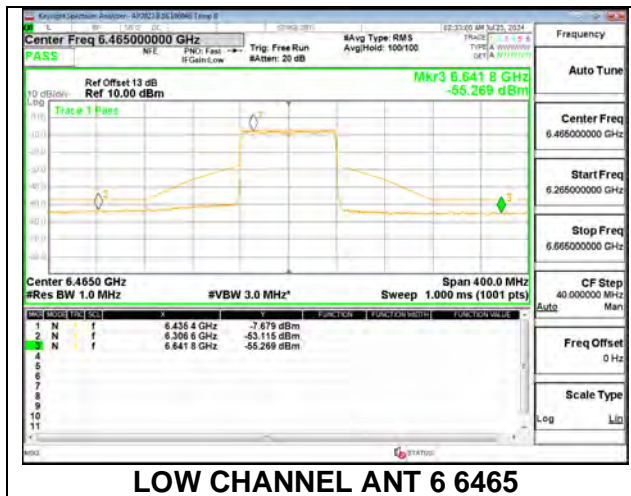

2TX Antenna 6 + Antenna 5 OFDMA MODE (FCC + IC) – SU Mode