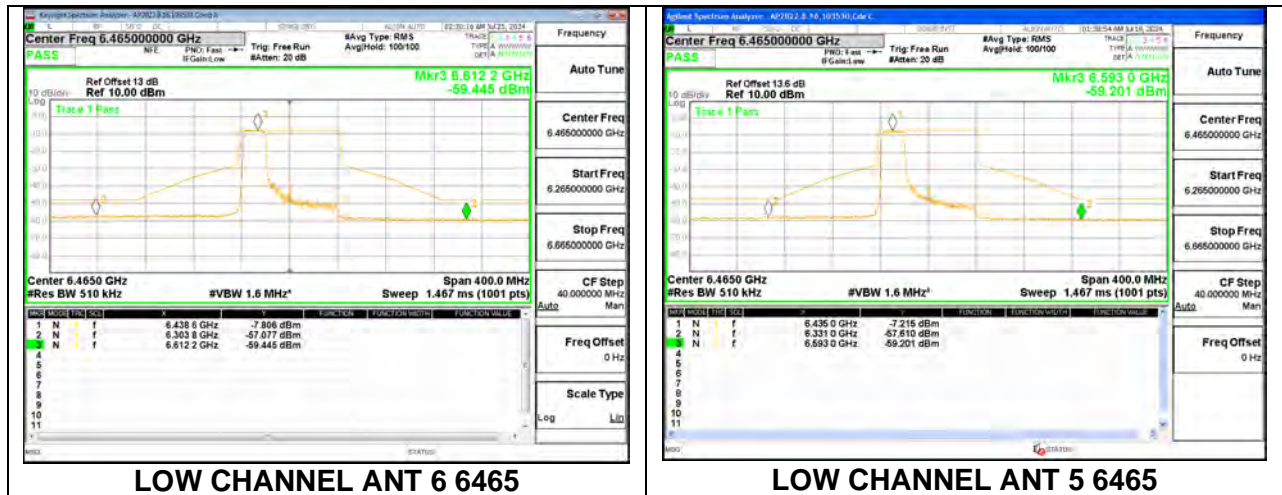

2TX Antenna 6 + Antenna 5 SDM MODE (FCC + IC) – 242-Tones, RU Index 61