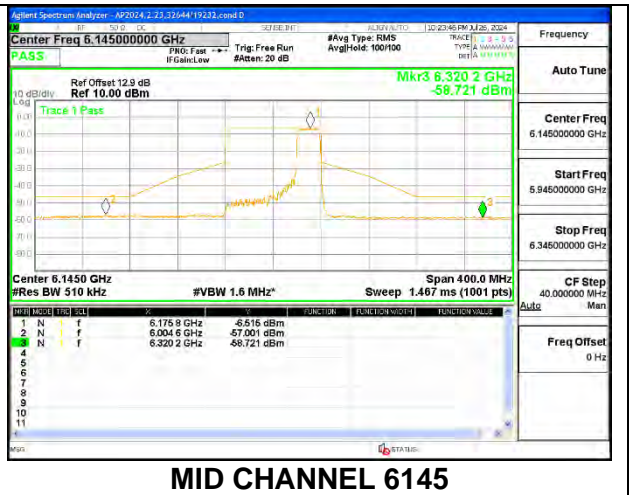

1TX Antenna 6 MODE (FCC+IC) MOBILE – 242-Tones, RU Index 61

1TX Antenna 6 MODE (FCC+IC) MOBILE – 242-Tones, RU Index 62

1TX Antenna 6 MODE (FCC+IC) MOBILE – 242-Tones, RU Index 64

1TX Antenna 6 MODE (FCC+IC) MOBILE – SU MODE