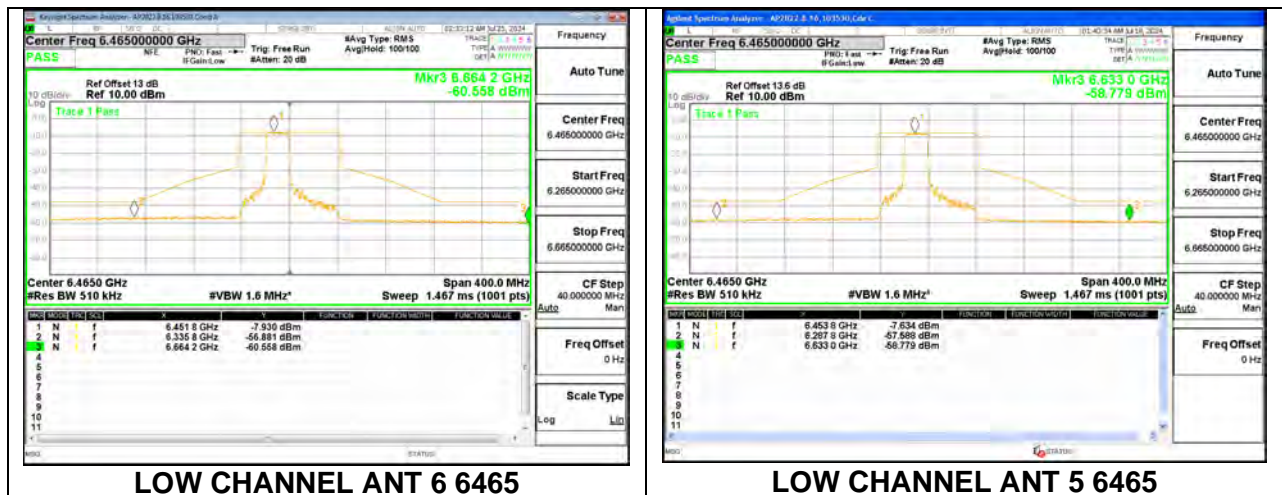

2TX Antenna 6 + Antenna 5 OFDMA MODE (FCC + IC) – 242-Tones, RU Index 64

2TX Antenna 6 + Antenna 5 OFDMA MODE (FCC + IC) – SU Mode

2TX Antenna 6 + Antenna 5 SDM MODE (FCC + IC) – 242-Tones, RU Index 61

2TX Antenna 6 + Antenna 5 SDM MODE (FCC + IC) – 242-Tones, RU Index 62