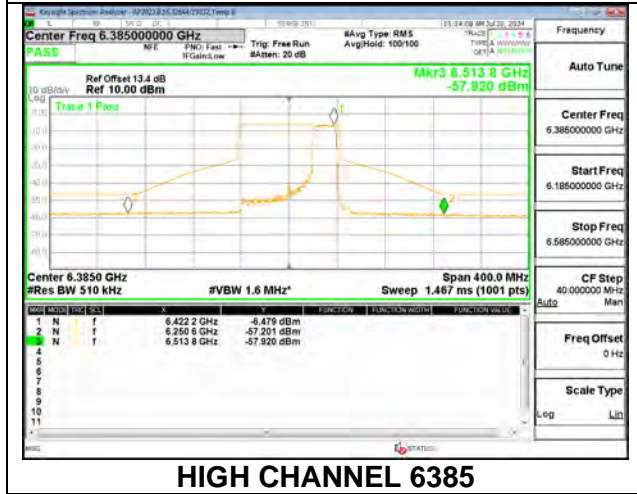

LOW CHANNEL 5985

MID CHANNEL 6145

HIGH CHANNEL 6385

1TX Antenna 5 MODE (FCC+IC) MOBILE – 242-Tones, RU Index 61

1TX Antenna 5 MODE (FCC+IC) MOBILE – 242-Tones, RU Index 62

1TX Antenna 5 MODE (FCC+IC) MOBILE – 242-Tones, RU Index 64