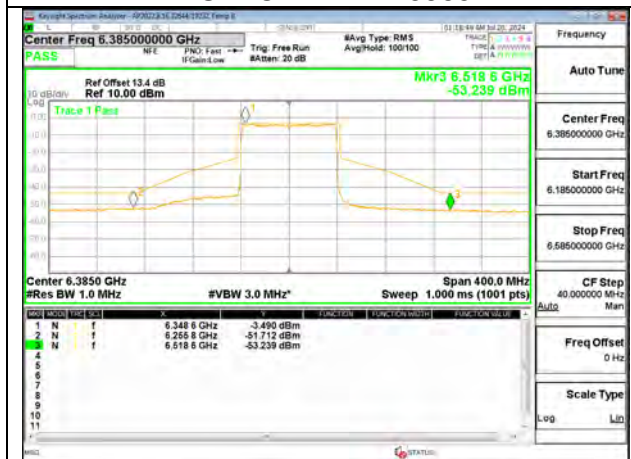

HIGH CHANNEL 6385