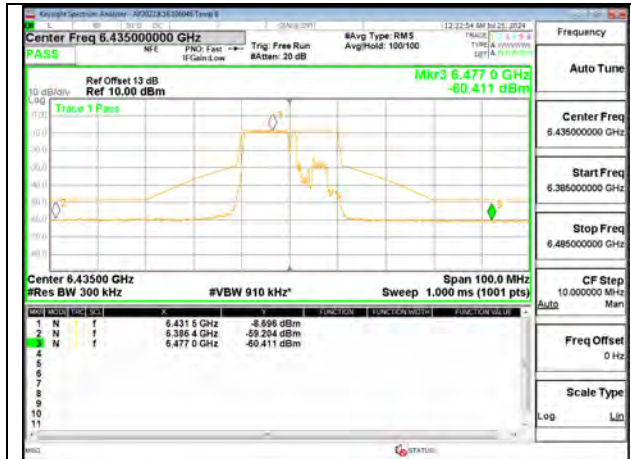

9.6.5. 802.11be EHT20 MODE IN THE UNII-6 BAND

1TX Antenna 6 MODE (FCC+IC) MOBILE – 106 + 26-Tones, RU Index 82

LOW CHANNEL 6435