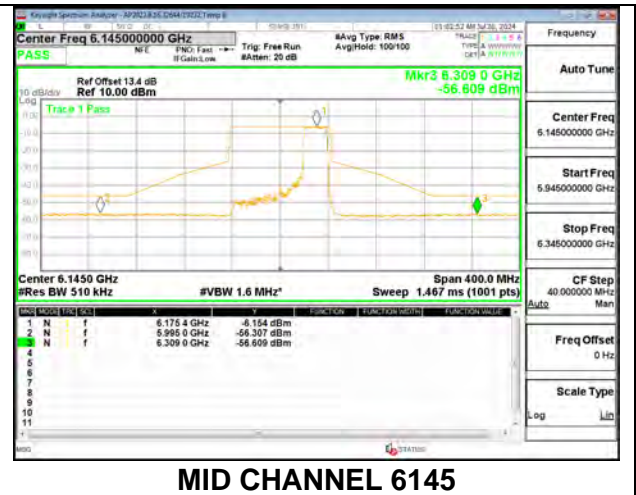

LOW CHANNEL 5985

MID CHANNEL 6145

HIGH CHANNEL 6385

1TX Antenna 5 MODE (FCC+IC) MOBILE – 242-Tones, RU Index 61

1TX Antenna 5 MODE (FCC+IC) MOBILE – 242-Tones, RU Index 62

1TX Antenna 5 MODE (FCC+IC) MOBILE – 242-Tones, RU Index 64