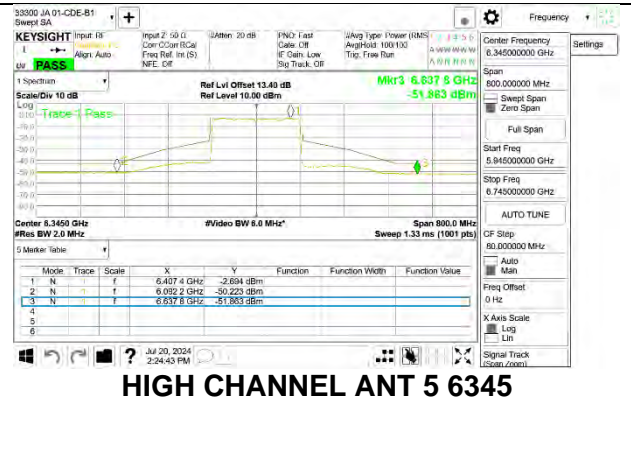

LOW CHANNEL ANT 6 6025

LOW CHANNEL ANT 5 6025

MID CHANNEL ANT 6 6185

MID CHANNEL ANT 5 6185

HIGH CHANNEL ANT 6 6345

HIGH CHANNEL ANT 5 6345

2TX Antenna 6 + Antenna 5 SDM MODE (FCC + IC) – SU Mode

9.6.5. 802.11be EHT20 MODE IN THE UNII-6 BAND