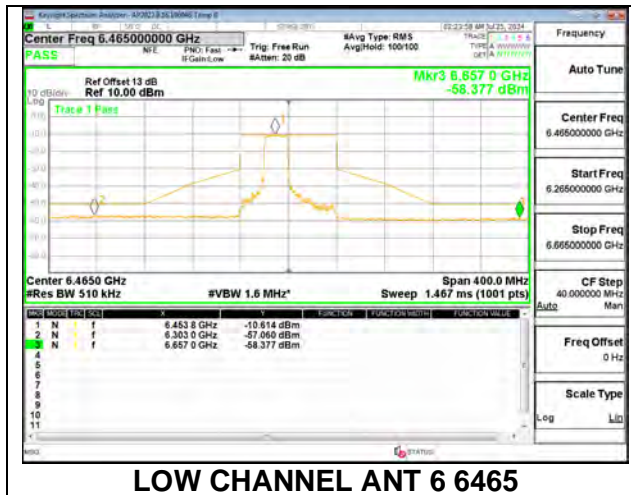

1TX Antenna 5 MODE (FCC+IC) MOBILE – 242-Tones, RU Index 64

1TX Antenna 5 MODE (FCC+IC) MOBILE – SU MODE

2TX Antenna 6 + Antenna 5 OFDMA MODE (FCC + IC) – 242-Tones, RU Index 61

2TX Antenna 6 + Antenna 5 OFDMA MODE (FCC + IC) – 242-Tones, RU Index 62