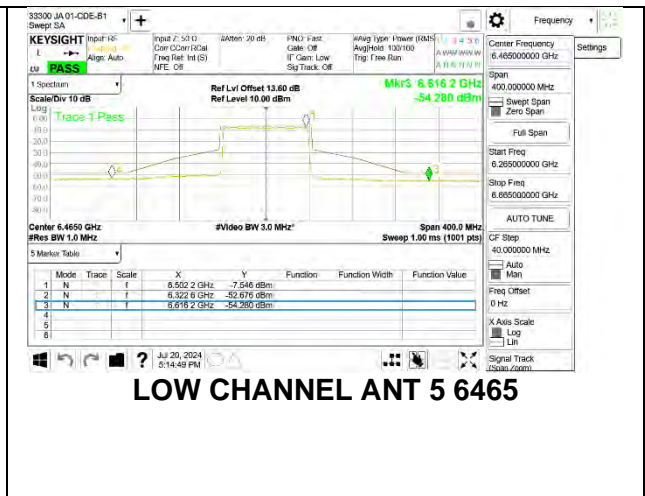

2TX Antenna 6 + Antenna 5 OFDMA MODE (FCC + IC) – SU Mode