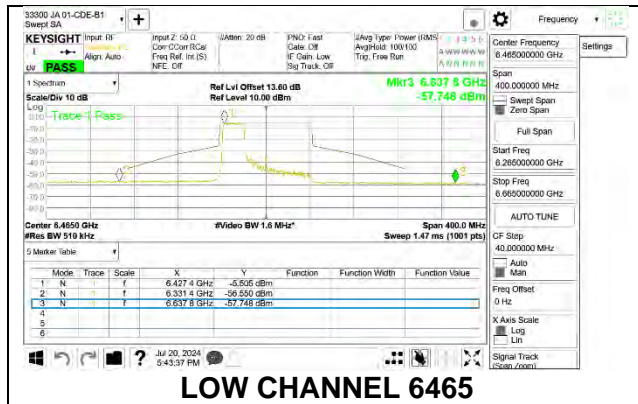

1TX Antenna 5 MODE (FCC+IC) MOBILE – 242-Tones, RU Index 61