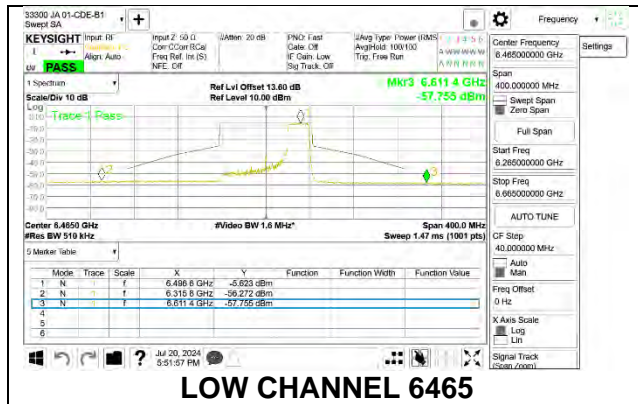

1TX Antenna 5 MODE (FCC+IC) MOBILE – 242-Tones, RU Index 64