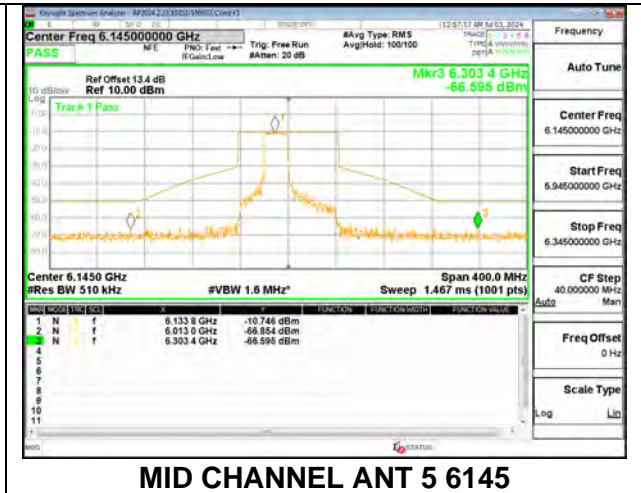

MID CHANNEL ANT 6 6145

MID CHANNEL ANT 5 6145

HIGH CHANNEL ANT 6 6385

HIGH CHANNEL ANT 5 6385

2TX Antenna 6 + Antenna 5 OFDMA MODE (FCC + IC) – 242-Tones, RU Index 62

2TX Antenna 6 + Antenna 5 OFDMA MODE (FCC + IC) – 242-Tones, RU Index 64