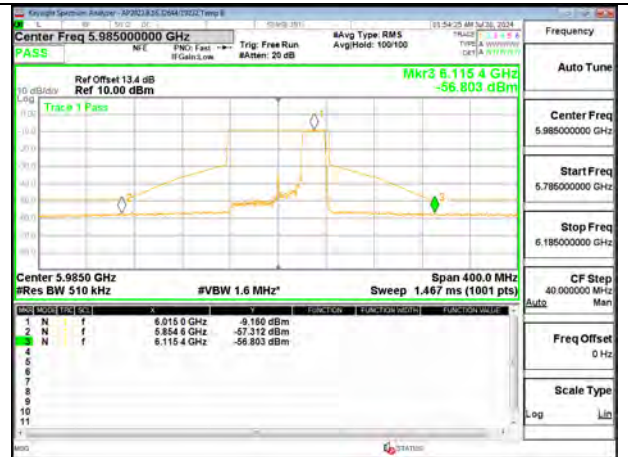

LOW CHANNEL ANT 5 5985