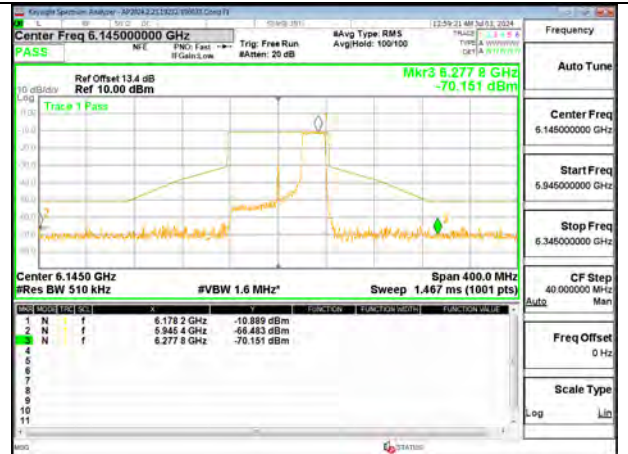

MID CHANNEL ANT 5 6145