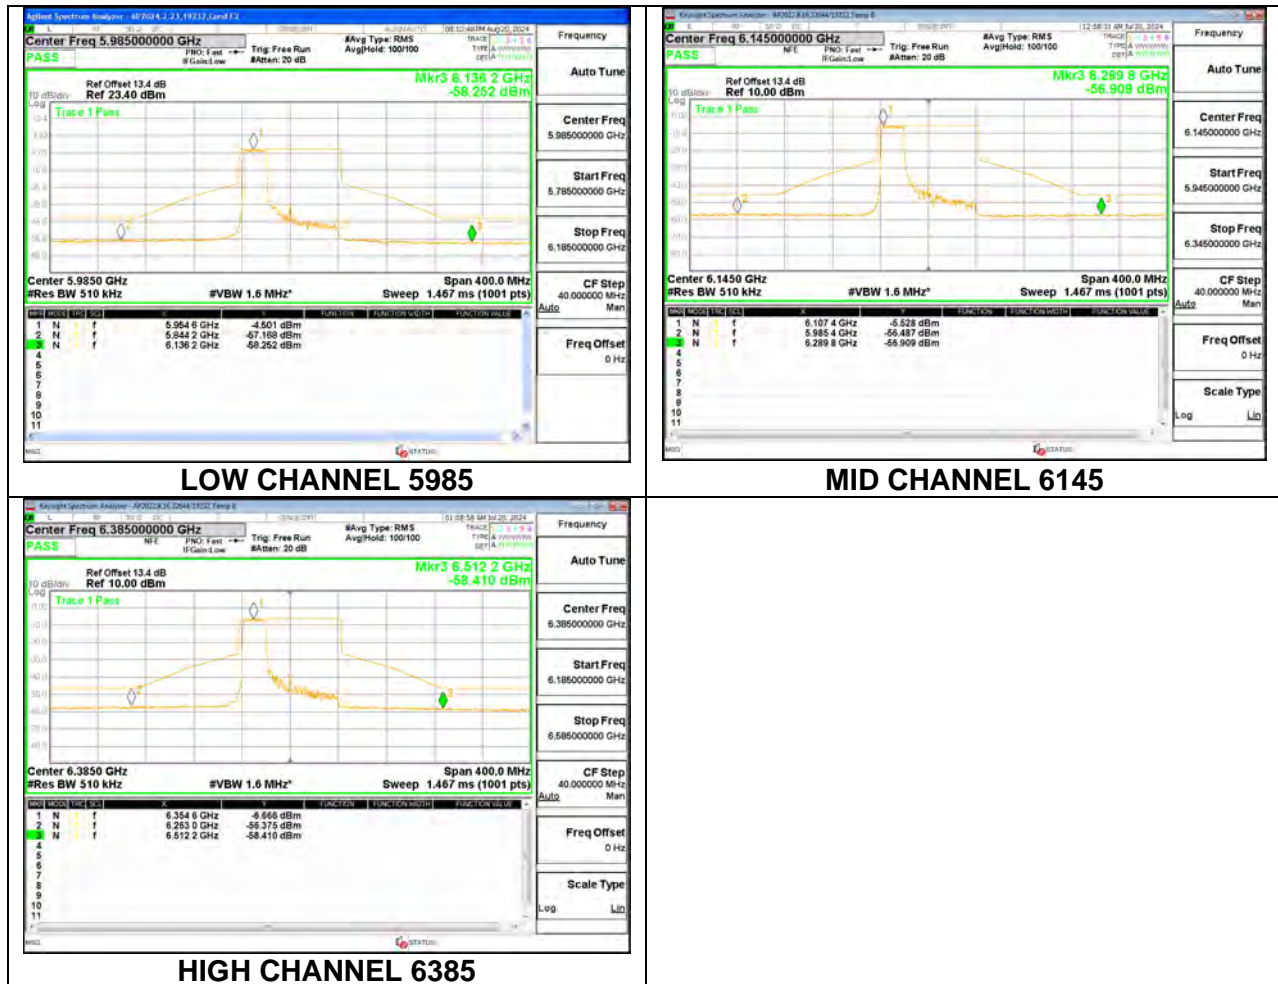

LOW CHANNEL 5985

MID CHANNEL 6145

HIGH CHANNEL 6385

1TX Antenna 5 MODE (FCC+IC) MOBILE – 242-Tones, RU Index 61

1TX Antenna 5 MODE (FCC+IC) MOBILE – 242-Tones, RU Index 62

1TX Antenna 5 MODE (FCC+IC) MOBILE – 242-Tones, RU Index 64