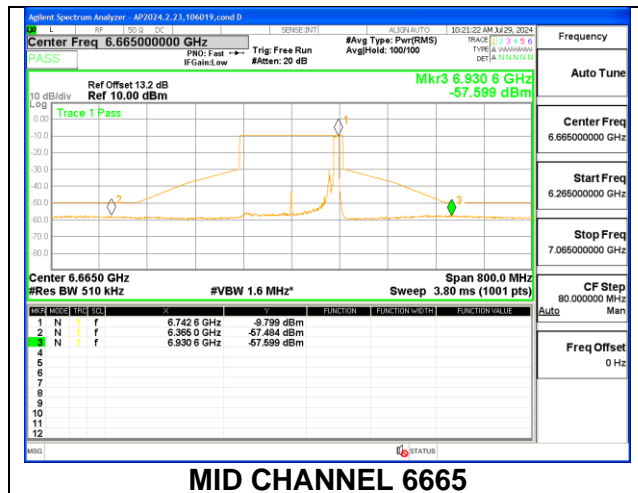

9.4.8. 802.11be EHT160 MODE IN THE UNII-7 BAND

1TX Antenna 6 MODE (FCC) MOBILE – 106-Tones, RU Index 53

1TX Antenna 6 MODE (FCC) MOBILE – 106-Tones, RU Index S60

1TX Antenna 6 MODE (FCC) MOBILE – SU MODE

1TX Antenna 5 MODE (FCC) MOBILE – 106-Tones, RU Index 53

MID CHANNEL 6665

1TX Antenna 5 MODE (FCC) MOBILE – 106-Tones, RU Index S60

MID CHANNEL 6665

1TX Antenna 5 MODE (FCC) MOBILE – SU MODE

2TX Antenna 6 + Antenna 5 CDD MODE (FCC) – 484-Tones, RU Index 65