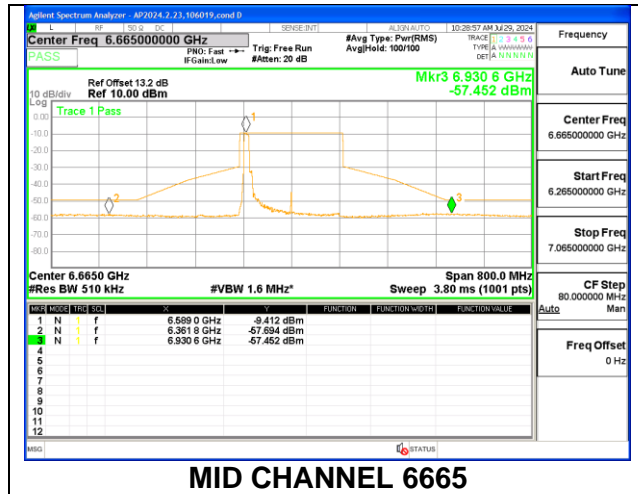

9.4.8. 802.11be EHT160 MODE IN THE UNII-7 BAND

1TX Antenna 6 MODE (FCC) MOBILE – 106-Tones, RU Index 53

1TX Antenna 6 MODE (FCC) MOBILE – 106-Tones, RU Index S60

1TX Antenna 6 MODE (FCC) MOBILE – SU MODE

1TX Antenna 5 MODE (FCC) MOBILE – 106-Tones, RU Index 53

MID CHANNEL 6665

1TX Antenna 5 MODE (FCC) MOBILE – 106-Tones, RU Index S60

MID CHANNEL 6665

1TX Antenna 5 MODE (FCC) MOBILE – SU MODE

2TX Antenna 6 + Antenna 5 CDD MODE (FCC) – 484-Tones, RU Index 65