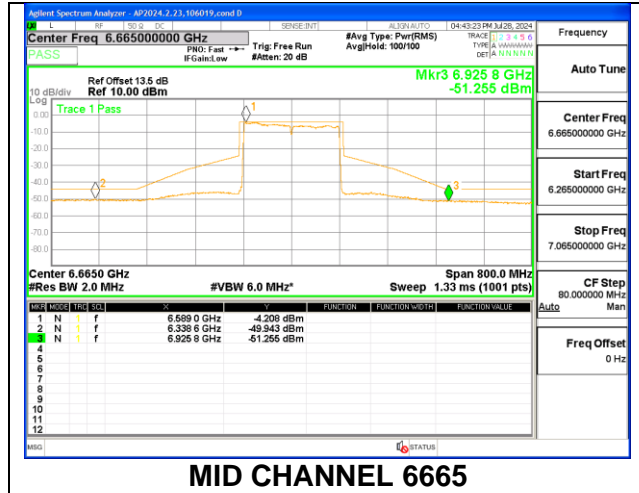

1TX Antenna 5 MODE (FCC) MOBILE – 106-Tones, RU Index 53

MID CHANNEL 6665

1TX Antenna 5 MODE (FCC) MOBILE – 106-Tones, RU Index S60

MID CHANNEL 6665

1TX Antenna 5 MODE (FCC) MOBILE – SU MODE

2TX Antenna 6 + Antenna 5 CDD MODE (FCC) – 484-Tones, RU Index 65