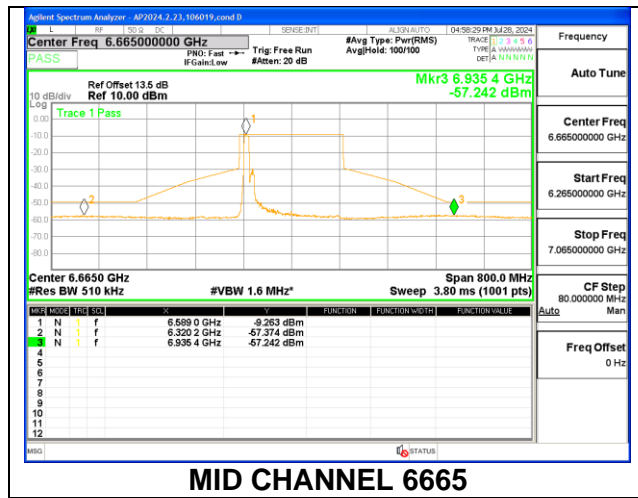

9.4.8. 802.11be EHT160 MODE IN THE UNII-7 BAND

1TX Antenna 6 MODE (FCC) MOBILE – 106-Tones, RU Index 53

1TX Antenna 6 MODE (FCC) MOBILE – 106-Tones, RU Index S60

1TX Antenna 6 MODE (FCC) MOBILE – SU MODE

1TX Antenna 5 MODE (FCC) MOBILE – 106-Tones, RU Index 53

MID CHANNEL 6665

1TX Antenna 5 MODE (FCC) MOBILE – 106-Tones, RU Index S60

MID CHANNEL 6665

1TX Antenna 5 MODE (FCC) MOBILE – SU MODE

2TX Antenna 6 + Antenna 5 CDD MODE (FCC) – 484-Tones, RU Index 65