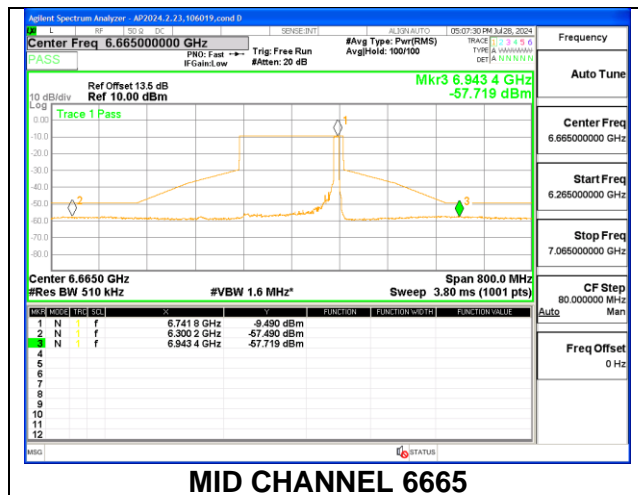

9.4.8. 802.11be EHT160 MODE IN THE UNII-7 BAND

1TX Antenna 6 MODE (FCC) MOBILE – 106-Tones, RU Index 53

1TX Antenna 6 MODE (FCC) MOBILE – 106-Tones, RU Index S60

1TX Antenna 6 MODE (FCC) MOBILE – SU MODE

1TX Antenna 5 MODE (FCC) MOBILE – 106-Tones, RU Index 53

MID CHANNEL 6665

1TX Antenna 5 MODE (FCC) MOBILE – 106-Tones, RU Index S60

MID CHANNEL 6665

1TX Antenna 5 MODE (FCC) MOBILE – SU MODE

2TX Antenna 6 + Antenna 5 CDD MODE (FCC) – 484-Tones, RU Index 65