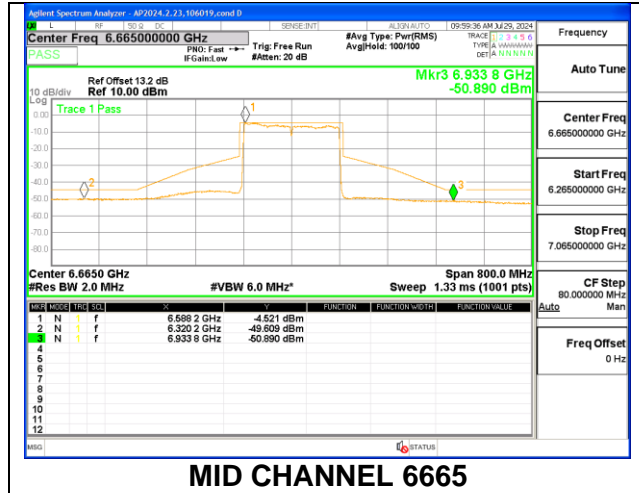

9.4.8. 802.11be EHT160 MODE IN THE UNII-7 BAND

1TX Antenna 6 MODE (FCC) MOBILE – 106-Tones, RU Index 53

1TX Antenna 6 MODE (FCC) MOBILE – 106-Tones, RU Index S60

1TX Antenna 6 MODE (FCC) MOBILE – SU MODE

1TX Antenna 5 MODE (FCC) MOBILE – 106-Tones, RU Index 53

MID CHANNEL 6665

1TX Antenna 5 MODE (FCC) MOBILE – 106-Tones, RU Index S60

MID CHANNEL 6665

1TX Antenna 5 MODE (FCC) MOBILE – SU MODE

2TX Antenna 6 + Antenna 5 CDD MODE (FCC) – 484-Tones, RU Index 65