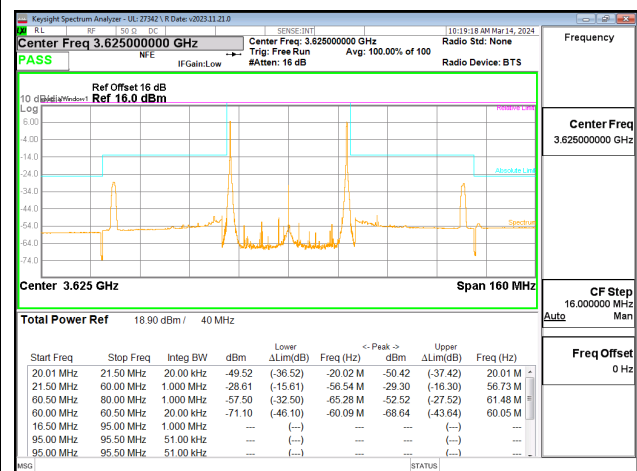

5G NR n48 40MHz BPSK High Channel RB1-105

5G NR n48 40MHz BPSK High Channel RB100-0

Intentionally Blank

9.2.2. LTE ULCA BAND 48

LTE CA BAND 48 EMISSION MASK

LTE B48 20MHz + 20MHz QPSK Low Ch RB1-0 + RB1-99

LTE B48 20MHz + 20MHz 16QAM Low Ch RB1-0 + RB1-99

LTE B48 20MHz + 20MHz QPSK Mid Ch RB1-0 + RB1-99

LTE B48 20MHz + 20MHz 16QAM Mid Ch RB1-0 + RB1-99

LTE B48 20MHz + 20MHz QPSK High Ch RB1-0 + RB1-99

LTE B48 20MHz + 20MHz 16QAM High Ch RB1-0 + RB1-99