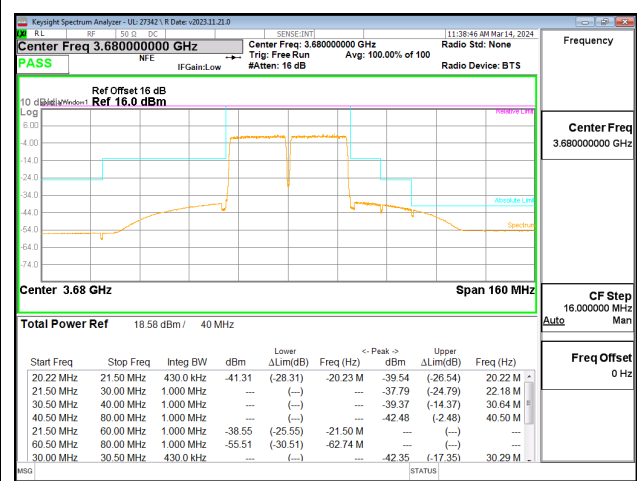

LTE B48 20MHz + 20MHz 16QAM Low Ch RB1-0 + RB1-99

LTE B48 20MHz + 20MHz QPSK Mid Ch RB1-0 + RB1-99

LTE B48 20MHz + 20MHz 16QAM Mid Ch RB1-0 + RB1-99

LTE B48 20MHz + 20MHz QPSK High Ch RB1-0 + RB1-99

LTE B48 20MHz + 20MHz 16QAM High Ch RB1-0 + RB1-99

LTE B48 20MHz + 20MHz QPSK Low Ch RB100-0 + RB100-0

LTE B48 20MHz + 20MHz 16QAM Low Ch RB100-0 + RB100-0

LTE B48 20MHz + 20MHz QPSK Mid Ch RB100-0 + RB100-0

LTE B48 20MHz + 20MHz 16QAM Mid Ch RB100-0 + RB100-0

LTE B48 20MHz + 20MHz QPSK High Ch RB100-0 + RB100-0

LTE B48 20MHz + 20MHz 16QAM High Ch RB100-0 + RB100-0

LTE ULCA BAND 48 ADJACENT CHANNEL POWER

LTE B48 20MHz + 20MHz QPSK Low Ch RB1-0 + RB1-99

LTE B48 20MHz + 20MHz 16QAM Low Ch RB1-0 + RB1-99