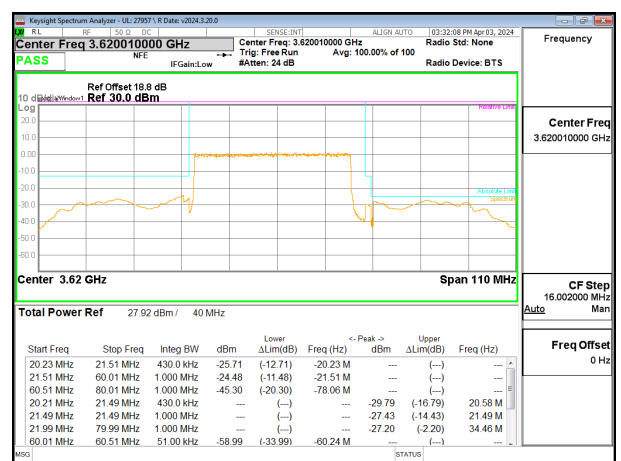

5G NR n48 30MHz BPSK Middle Channel RB1-77

5G NR n48 30MHz BPSK High Channel RB1-77

5G NR n48 30MHz BPSK Middle Channel RB75-0

5G NR n48 30MHz BPSK High Channel RB75-0

5G NR n48 40MHz BPSK Low Channel RB1-0

5G NR n48 40MHz BPSK Middle Channel RB1-0

5G NR n48 40MHz BPSK Low Channel RB1-105

5G NR n48 40MHz BPSK Middle Channel RB1-105

5G NR n48 40MHz BPSK Low Channel RB100-0

5G NR n48 40MHz BPSK Middle Channel RB100-0

5G NR n48 40MHz BPSK High Channel RB1-0

5G NR n48 40MHz BPSK High Channel RB1-105

5G NR n48 40MHz BPSK High Channel RB100-0

Intentionally Blank

5R NR n48 ADJACENT CHANNEL POWER

5G NR N48 10MHz BPSK Low Channel RB1-0