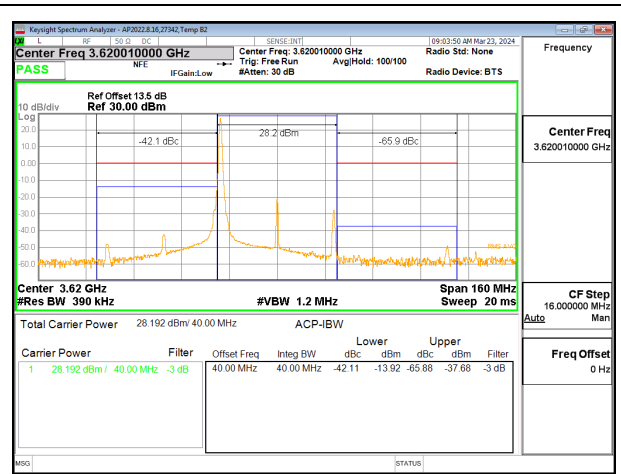

5G NR n48 30MHz BPSK High Channel RB1-77

5G NR n48 30MHz BPSK Middle Channel RB75-0

5G NR n48 30MHz BPSK High Channel RB75-0

5G NR n48 40MHz BPSK Low Channel RB1-0

5G NR n48 40MHz BPSK Middle Channel RB1-0