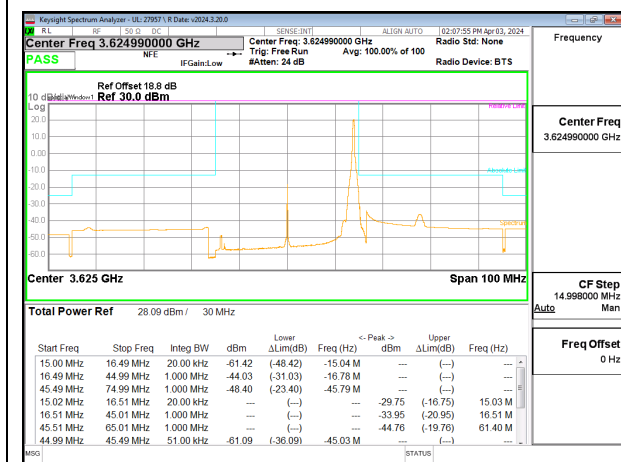

5G NR n48 20MHz BPSK Middle Channel RB1-50

5G NR n48 20MHz BPSK Low Channel RB50-0

5G NR n48 20MHz BPSK Middle Channel RB50-0

5G NR n48 20MHz BPSK High Channel RB1-0

5G NR n48 30MHz BPSK Low Channel RB1-0

5G NR n48 20MHz BPSK High Channel RB1-50

5G NR n48 30MHz BPSK Low Channel RB1-77

5G NR n48 20MHz BPSK High Channel RB50-0

5G NR n48 30MHz BPSK Low Channel RB75-0

5G NR n48 30MHz BPSK Middle Channel RB1-0

5G NR n48 30MHz BPSK High Channel RB1-0

5G NR n48 30MHz BPSK Middle Channel RB1-77

5G NR n48 30MHz BPSK High Channel RB1-77

5G NR n48 30MHz BPSK Middle Channel RB75-0

5G NR n48 30MHz BPSK High Channel RB75-0

5G NR n48 40MHz BPSK Low Channel RB1-0