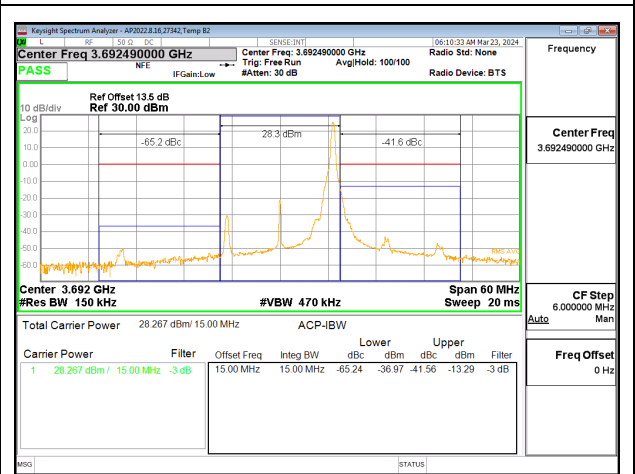

5G NR N48 15MHz BPSK High Channel RB1-37