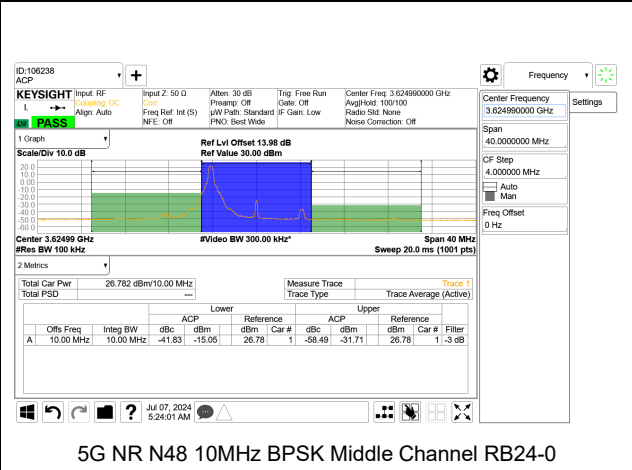

5G NR n48 40MHz BPSK High Channel RB1-0

5G NR n48 40MHz BPSK High Channel RB1-105

5G NR n48 40MHz BPSK High Channel RB100-0

Intentionally Blank

5R NR n48 ADJACENT CHANNEL POWER

5G NR N48 10MHz BPSK Low Channel RB1-0

5G NR N48 10MHz BPSK Middle Channel RB1-0 ID:27342

5G NR N48 10MHz BPSK Low Channel RB1-23

5G NR N48 10MHz BPSK Middle Channel RB1-23

5G NR N48 10MHz BPSK Low Channel RB24-0

5G NR N48 10MHz BPSK Middle Channel RB24-0

5G NR N48 10MHz BPSK High Channel RB1-0

5G NR N48 15MHz BPSK Low Channel RB1-0

5G NR N48 10MHz BPSK High Channel RB1-23

5G NR N48 15MHz BPSK Low Channel RB1-37

5G NR N48 10MHz BPSK High Channel RB24-0

5G NR N48 15MHz BPSK Low Channel RB36-0