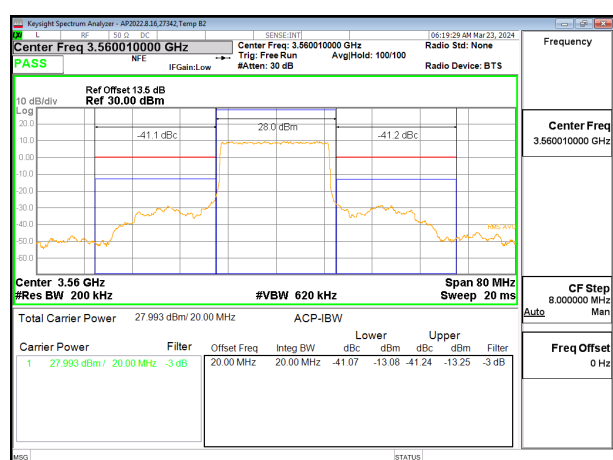

5G NR N48 15MHz BPSK High Channel RB36-0

5G NR N48 20MHz BPSK Low Channel RB1-0

5G NR N48 20MHz BPSK Middle Channel RB1-0

5G NR N48 20MHz BPSK Low Channel RB1-50

5G NR N48 20MHz BPSK Middle Channel RB1-50

5G NR N48 20MHz BPSK Low Channel RB50-0

5G NR N48 20MHz BPSK Middle Channel RB50-0

5G NR N48 20MHz BPSK High Channel RB1-0

5G NR n48 30MHz BPSK Low Channel RB1-0

5G NR N48 20MHz BPSK High Channel RB1-50

5G NR n48 30MHz BPSK Low Channel RB1-77