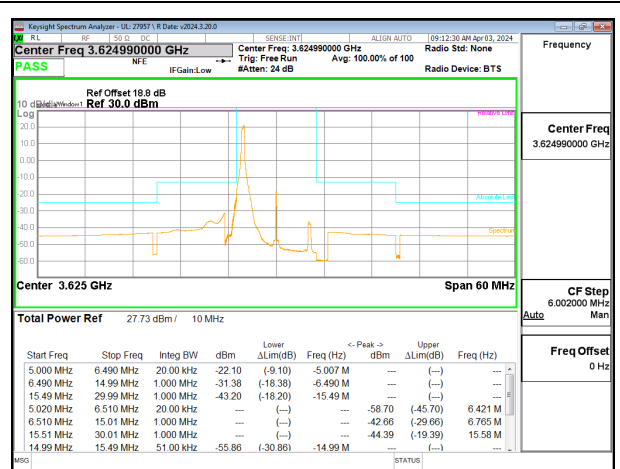

5G NR n48 EMISSION MASK

5G NR n48 10MHz BPSK Low Channel RB1-0

5G NR n48 10MHz BPSK Middle Channel RB1-0

5G NR n48 10MHz BPSK Low Channel RB1-23

5G NR n48 10MHz BPSK Middle Channel RB1-23

5G NR n48 10MHz BPSK Low Channel RB24-0

5G NR n48 10MHz BPSK Middle Channel RB24-0

5G NR n48 10MHz BPSK High Channel RB1-0

5G NR n48 15MHz BPSK Low Channel RB1-0

5G NR n48 10MHz BPSK High Channel RB1-23

5G NR n48 15MHz BPSK Low Channel RB1-37

5G NR n48 10MHz BPSK High Channel RB24-0