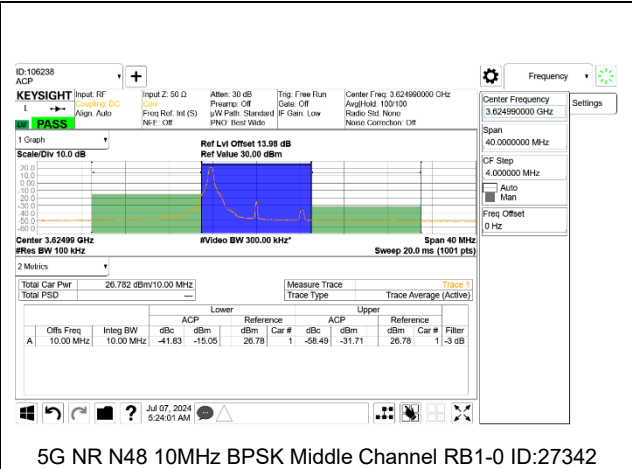

5G NR n48 40MHz BPSK High Channel RB1-0

5G NR n48 40MHz BPSK High Channel RB1-105

5G NR n48 40MHz BPSK High Channel RB100-0

Intentionally Blank

5R NR n48 ADJACENT CHANNEL POWER

5G NR N48 10MHz BPSK Low Channel RB1-0

5G NR N48 10MHz BPSK Middle Channel RB1-0 ID:27342

5G NR N48 10MHz BPSK Low Channel RB1-23

5G NR N48 10MHz BPSK Middle Channel RB1-23

5G NR N48 10MHz BPSK Low Channel RB24-0

5G NR N48 10MHz BPSK Middle Channel RB24-0