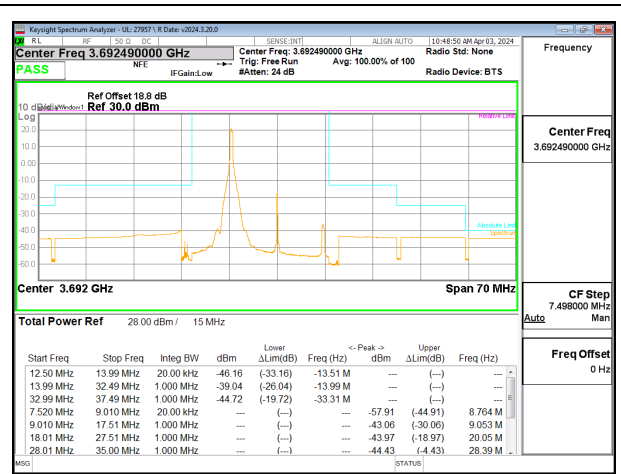

5G NR n48 EMISSION MASK

5G NR n48 10MHz BPSK Low Channel RB1-0

5G NR n48 10MHz BPSK Middle Channel RB1-0

5G NR n48 10MHz BPSK Low Channel RB1-23

5G NR n48 10MHz BPSK Middle Channel RB1-23

5G NR n48 10MHz BPSK Low Channel RB24-0

5G NR n48 10MHz BPSK Middle Channel RB24-0

5G NR n48 10MHz BPSK High Channel RB1-0

5G NR n48 15MHz BPSK Low Channel RB1-0

5G NR n48 10MHz BPSK High Channel RB1-23

5G NR n48 15MHz BPSK Low Channel RB1-37

5G NR n48 10MHz BPSK High Channel RB24-0

5G NR n48 15MHz BPSK Low Channel RB36-0

5G NR n48 15MHz BPSK Middle Channel RB1-0

5G NR n48 15MHz BPSK High Channel RB1-0

5G NR n48 15MHz BPSK Middle Channel RB1-37

5G NR n48 15MHz BPSK High Channel RB1-37