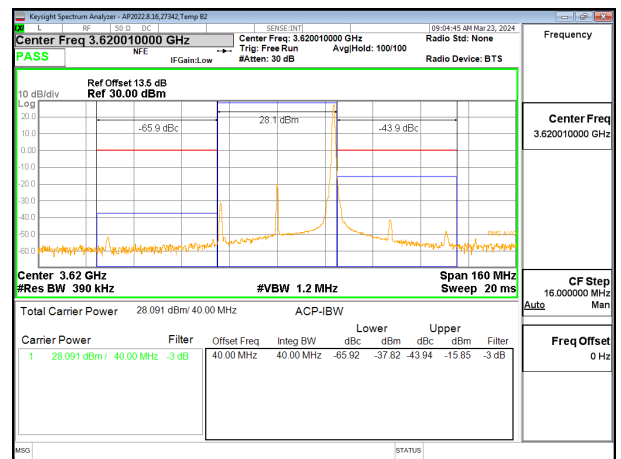

5G NR n48 40MHz BPSK Middle Channel RB1-105