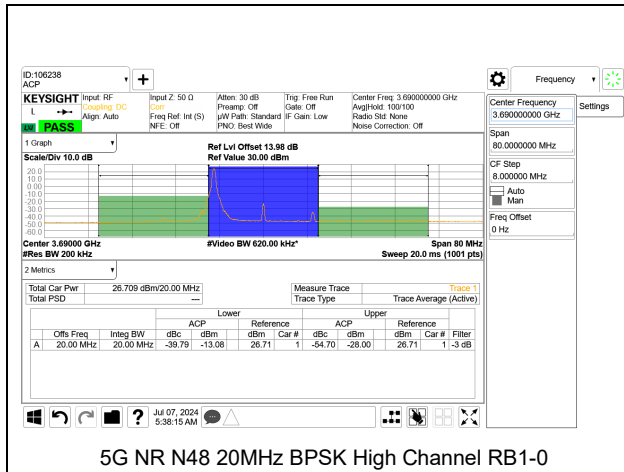

5G NR N48 15MHz BPSK High Channel RB36-0

5G NR N48 20MHz BPSK Low Channel RB1-0

5G NR N48 20MHz BPSK Middle Channel RB1-0

5G NR N48 20MHz BPSK Low Channel RB1-50

5G NR N48 20MHz BPSK Middle Channel RB1-50

5G NR N48 20MHz BPSK Low Channel RB50-0

5G NR N48 20MHz BPSK Middle Channel RB50-0

5G NR N48 20MHz BPSK High Channel RB1-0

5G NR n48 30MHz BPSK Low Channel RB1-0

5G NR N48 20MHz BPSK High Channel RB1-50

5G NR n48 30MHz BPSK Low Channel RB1-77