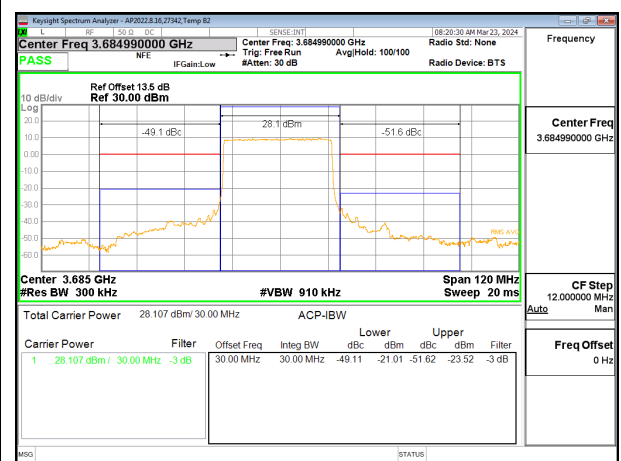

5G NR N48 20MHz BPSK High Channel RB50-0

5G NR n48 30MHz BPSK Low Channel RB75-0

5G NR n48 30MHz BPSK Middle Channel RB1-0

5G NR n48 30MHz BPSK High Channel RB1-0

5G NR n48 30MHz BPSK Middle Channel RB1-77

5G NR n48 30MHz BPSK High Channel RB1-77

5G NR n48 30MHz BPSK Middle Channel RB75-0

5G NR n48 30MHz BPSK High Channel RB75-0

5G NR n48 40MHz BPSK Low Channel RB1-0

5G NR n48 40MHz BPSK Middle Channel RB1-0