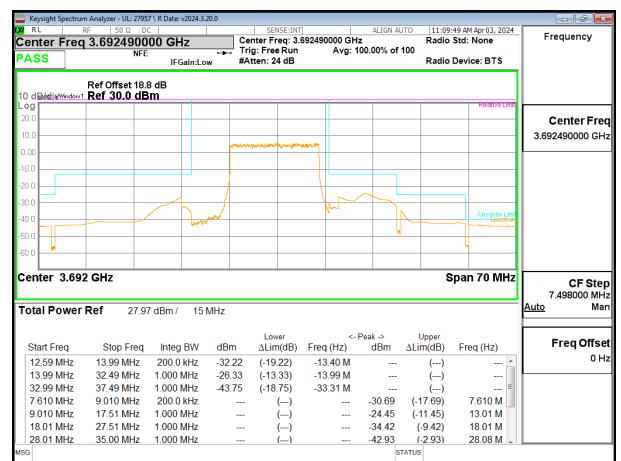

5G NR n48 10MHz BPSK Middle Channel RB24-0

5G NR n48 10MHz BPSK High Channel RB1-0

5G NR n48 15MHz BPSK Low Channel RB1-0

5G NR n48 10MHz BPSK High Channel RB1-23

5G NR n48 15MHz BPSK Low Channel RB1-37

5G NR n48 10MHz BPSK High Channel RB24-0

5G NR n48 15MHz BPSK Low Channel RB36-0

5G NR n48 15MHz BPSK Middle Channel RB1-0

5G NR n48 15MHz BPSK High Channel RB1-0

5G NR n48 15MHz BPSK Middle Channel RB1-37

5G NR n48 15MHz BPSK High Channel RB1-37

5G NR n48 15MHz BPSK Middle Channel RB36-0

5G NR n48 15MHz BPSK High Channel RB36-0

5G NR n48 20MHz BPSK Low Channel RB1-0

5G NR n48 20MHz BPSK Middle Channel RB1-0

5G NR n48 20MHz BPSK Low Channel RB1-50

5G NR n48 20MHz BPSK Middle Channel RB1-50

5G NR n48 20MHz BPSK Low Channel RB50-0

5G NR n48 20MHz BPSK Middle Channel RB50-0

5G NR n48 20MHz BPSK High Channel RB1-0

5G NR n48 30MHz BPSK Low Channel RB1-0