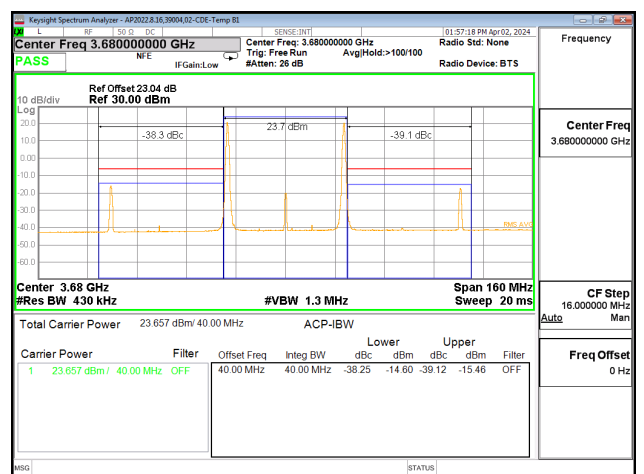

LTE B48 20MHz + 20MHz QPSK Low Ch RB100-0 + RB100-0

LTE B48 20MHz + 20MHz 16QAM Low Ch RB100-0 + RB100-0

LTE B48 20MHz + 20MHz QPSK Mid Ch RB100-0 + RB100-0

LTE B48 20MHz + 20MHz 16QAM Mid Ch RB100-0 + RB100-0

LTE B48 20MHz + 20MHz QPSK High Ch RB100-0 + RB100-0

LTE B48 20MHz + 20MHz 16QAM High Ch RB100-0 + RB100-0

LTE ULCA BAND 48 ADJACENT CHANNEL POWER

LTE B48 20MHz + 20MHz QPSK Low Ch RB1-0 + RB1-99

LTE B48 20MHz + 20MHz 16QAM Low Ch RB1-0 + RB1-99

LTE B48 20MHz + 20MHz QPSK Mid Ch RB1-0 + RB1-99

LTE B48 20MHz + 20MHz 16QAM Mid Ch RB1-0 + RB1-99

LTE B48 20MHz + 20MHz QPSK High Ch RB1-0 + RB1-99

LTE B48 20MHz + 20MHz 16QAM High Ch RB1-0 + RB1-99