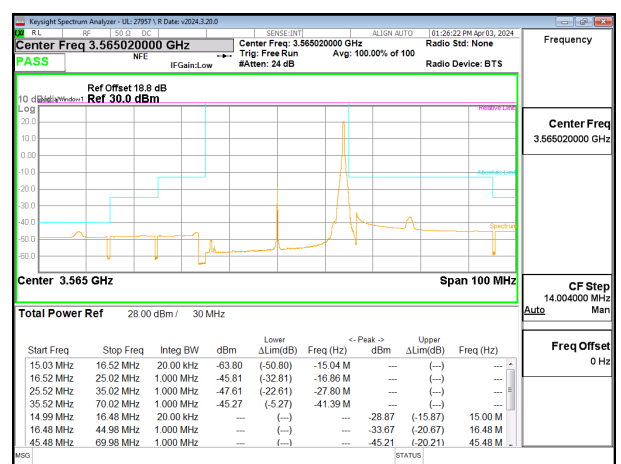

5G NR n48 15MHz BPSK Middle Channel RB36-0

5G NR n48 15MHz BPSK High Channel RB36-0

5G NR n48 20MHz BPSK Low Channel RB1-0

5G NR n48 20MHz BPSK Middle Channel RB1-0

5G NR n48 20MHz BPSK Low Channel RB1-50

5G NR n48 20MHz BPSK Middle Channel RB1-50

5G NR n48 20MHz BPSK Low Channel RB50-0

5G NR n48 20MHz BPSK Middle Channel RB50-0

5G NR n48 20MHz BPSK High Channel RB1-0

5G NR n48 30MHz BPSK Low Channel RB1-0

5G NR n48 20MHz BPSK High Channel RB1-50

5G NR n48 30MHz BPSK Low Channel RB1-77

5G NR n48 20MHz BPSK High Channel RB50-0

5G NR n48 30MHz BPSK Low Channel RB75-0

5G NR n48 30MHz BPSK Middle Channel RB1-0

5G NR n48 30MHz BPSK High Channel RB1-0