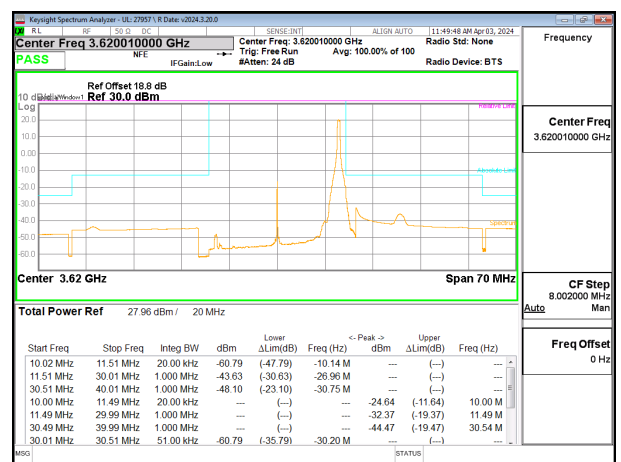

5G NR n48 15MHz BPSK Low Channel RB36-0

5G NR n48 15MHz BPSK Middle Channel RB1-0

5G NR n48 15MHz BPSK High Channel RB1-0

5G NR n48 15MHz BPSK Middle Channel RB1-37

5G NR n48 15MHz BPSK High Channel RB1-37

5G NR n48 15MHz BPSK Middle Channel RB36-0

5G NR n48 15MHz BPSK High Channel RB36-0

5G NR n48 20MHz BPSK Low Channel RB1-0

5G NR n48 20MHz BPSK Middle Channel RB1-0

5G NR n48 20MHz BPSK Low Channel RB1-50

5G NR n48 20MHz BPSK Middle Channel RB1-50

5G NR n48 20MHz BPSK Low Channel RB50-0

5G NR n48 20MHz BPSK Middle Channel RB50-0

5G NR n48 20MHz BPSK High Channel RB1-0

5G NR n48 30MHz BPSK Low Channel RB1-0

5G NR n48 20MHz BPSK High Channel RB1-50

5G NR n48 30MHz BPSK Low Channel RB1-77

5G NR n48 20MHz BPSK High Channel RB50-0

5G NR n48 30MHz BPSK Low Channel RB75-0

5G NR n48 30MHz BPSK Middle Channel RB1-0

5G NR n48 30MHz BPSK High Channel RB1-0