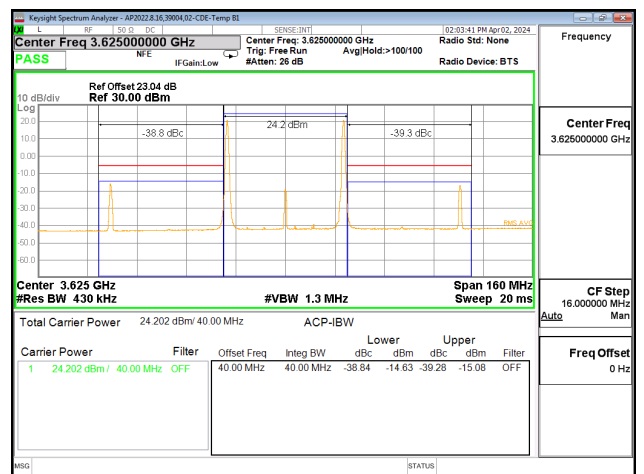

LTE B48 20MHz + 20MHz QPSK Low Ch RB100-0 + RB100-0

LTE B48 20MHz + 20MHz 16QAM Low Ch RB100-0 + RB100-0

LTE B48 20MHz + 20MHz QPSK Mid Ch RB100-0 + RB100-0

LTE B48 20MHz + 20MHz 16QAM Mid Ch RB100-0 + RB100-0

LTE B48 20MHz + 20MHz QPSK High Ch RB100-0 + RB100-0

LTE B48 20MHz + 20MHz 16QAM High Ch RB100-0 + RB100-0

LTE ULCA BAND 48 ADJACENT CHANNEL POWER

LTE B48 20MHz + 20MHz QPSK Low Ch RB1-0 + RB1-99

LTE B48 20MHz + 20MHz 16QAM Low Ch RB1-0 + RB1-99

LTE B48 20MHz + 20MHz QPSK Mid Ch RB1-0 + RB1-99

LTE B48 20MHz + 20MHz 16QAM Mid Ch RB1-0 + RB1-99

LTE B48 20MHz + 20MHz QPSK High Ch RB1-0 + RB1-99

LTE B48 20MHz + 20MHz 16QAM High Ch RB1-0 + RB1-99