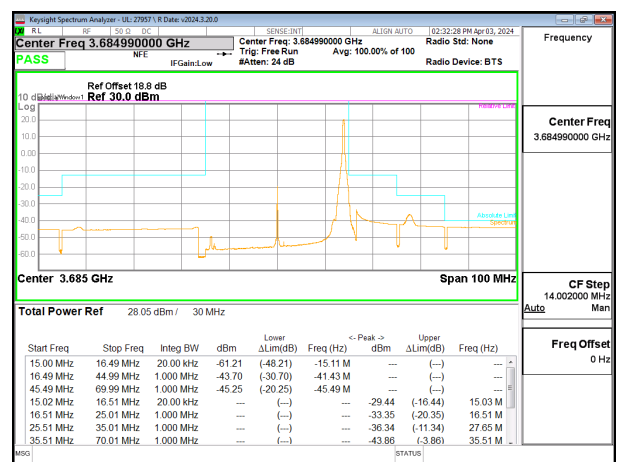

5G NR n48 20MHz BPSK Middle Channel RB1-50

5G NR n48 20MHz BPSK Low Channel RB50-0

5G NR n48 20MHz BPSK Middle Channel RB50-0

5G NR n48 20MHz BPSK High Channel RB1-0

5G NR n48 30MHz BPSK Low Channel RB1-0

5G NR n48 20MHz BPSK High Channel RB1-50

5G NR n48 30MHz BPSK Low Channel RB1-77

5G NR n48 20MHz BPSK High Channel RB50-0

5G NR n48 30MHz BPSK Low Channel RB75-0

5G NR n48 30MHz BPSK Middle Channel RB1-0

5G NR n48 30MHz BPSK High Channel RB1-0

5G NR n48 30MHz BPSK Middle Channel RB1-77

5G NR n48 30MHz BPSK High Channel RB1-77

5G NR n48 30MHz BPSK Middle Channel RB75-0

5G NR n48 30MHz BPSK High Channel RB75-0

5G NR n48 40MHz BPSK Low Channel RB1-0