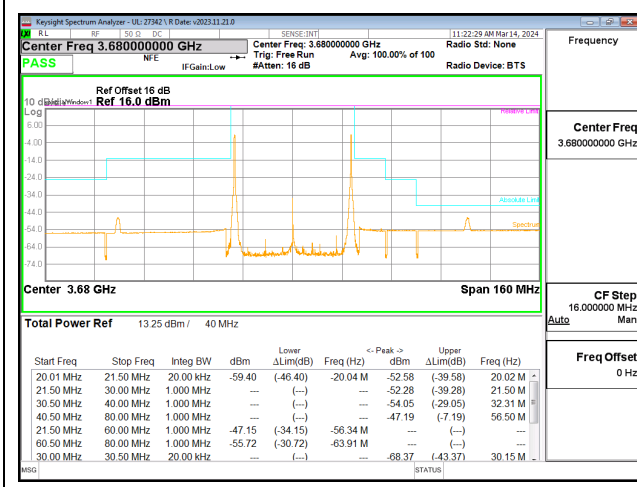

5G NR n48 40MHz BPSK Low Channel RB1-105

5G NR n48 40MHz BPSK Middle Channel RB1-105

5G NR n48 40MHz BPSK Low Channel RB100-0

5G NR n48 40MHz BPSK Middle Channel RB100-0

5G NR n48 40MHz BPSK High Channel RB1-0

5G NR n48 40MHz BPSK High Channel RB1-105

5G NR n48 40MHz BPSK High Channel RB100-0

Intentionally Blank

9.2.2. LTE ULCA BAND 48

LTE CA BAND 48 EMISSION MASK

LTE B48 20MHz + 20MHz QPSK Low Ch RB1-0 + RB1-99

LTE B48 20MHz + 20MHz 16QAM Low Ch RB1-0 + RB1-99

LTE B48 20MHz + 20MHz QPSK Mid Ch RB1-0 + RB1-99

LTE B48 20MHz + 20MHz 16QAM Mid Ch RB1-0 + RB1-99

LTE B48 20MHz + 20MHz QPSK High Ch RB1-0 + RB1-99

LTE B48 20MHz + 20MHz 16QAM High Ch RB1-0 + RB1-99