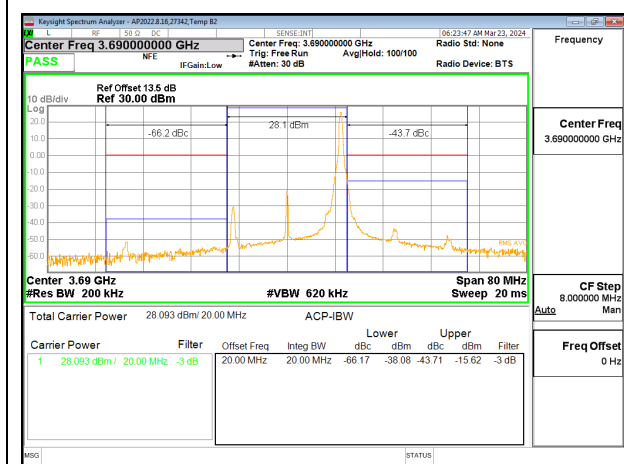

5G NR N48 20MHz BPSK Low Channel RB50-0

5G NR N48 20MHz BPSK Middle Channel RB50-0

5G NR N48 20MHz BPSK High Channel RB1-0

5G NR n48 30MHz BPSK Low Channel RB1-0

5G NR N48 20MHz BPSK High Channel RB1-50

5G NR n48 30MHz BPSK Low Channel RB1-77

5G NR N48 20MHz BPSK High Channel RB50-0

5G NR n48 30MHz BPSK Low Channel RB75-0

5G NR n48 30MHz BPSK Middle Channel RB1-0

5G NR n48 30MHz BPSK High Channel RB1-0

5G NR n48 30MHz BPSK Middle Channel RB1-77