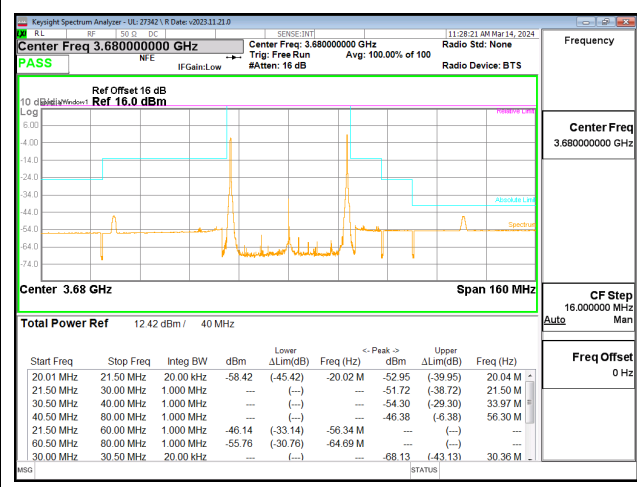

5G NR n48 40MHz BPSK High Channel RB1-105

5G NR n48 40MHz BPSK High Channel RB100-0

Intentionally Blank

9.2.2. LTE ULCA BAND 48

LTE CA BAND 48 EMISSION MASK

LTE B48 20MHz + 20MHz QPSK Low Ch RB1-0 + RB1-99

LTE B48 20MHz + 20MHz 16QAM Low Ch RB1-0 + RB1-99

LTE B48 20MHz + 20MHz QPSK Mid Ch RB1-0 + RB1-99

LTE B48 20MHz + 20MHz 16QAM Mid Ch RB1-0 + RB1-99

LTE B48 20MHz + 20MHz QPSK High Ch RB1-0 + RB1-99

LTE B48 20MHz + 20MHz 16QAM High Ch RB1-0 + RB1-99

LTE B48 20MHz + 20MHz QPSK Low Ch RB100-0 + RB100-0

LTE B48 20MHz + 20MHz 16QAM Low Ch RB100-0 + RB100-0

LTE B48 20MHz + 20MHz QPSK Mid Ch RB100-0 + RB100-0

LTE B48 20MHz + 20MHz 16QAM Mid Ch RB100-0 + RB100-0