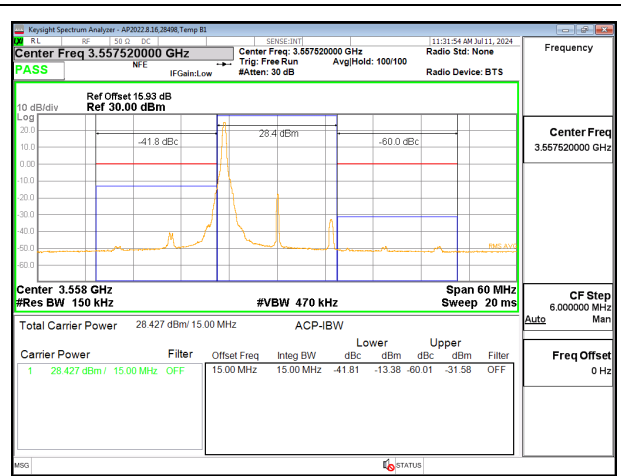

5G NR N48 15MHz BPSK Low Channel RB1-0