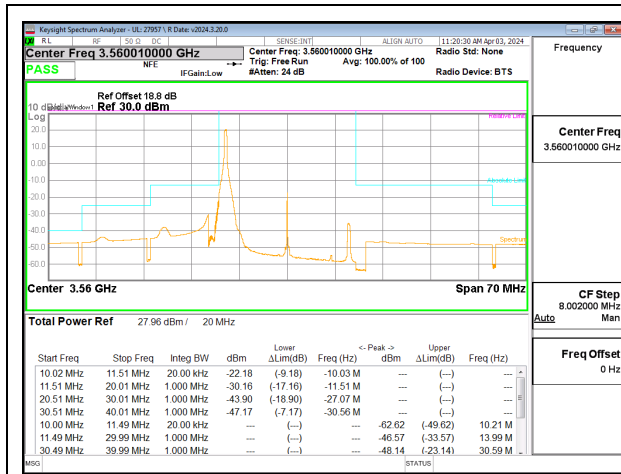

5G NR n48 10MHz BPSK Middle Channel RB24-0

5G NR n48 10MHz BPSK High Channel RB1-0

5G NR n48 15MHz BPSK Low Channel RB1-0

5G NR n48 10MHz BPSK High Channel RB1-23

5G NR n48 15MHz BPSK Low Channel RB1-37

5G NR n48 10MHz BPSK High Channel RB24-0

5G NR n48 15MHz BPSK Low Channel RB36-0

5G NR n48 15MHz BPSK Middle Channel RB1-0

5G NR n48 15MHz BPSK High Channel RB1-0

5G NR n48 15MHz BPSK Middle Channel RB1-37

5G NR n48 15MHz BPSK High Channel RB1-37

5G NR n48 15MHz BPSK Middle Channel RB36-0

5G NR n48 15MHz BPSK High Channel RB36-0

5G NR n48 20MHz BPSK Low Channel RB1-0

5G NR n48 20MHz BPSK Middle Channel RB1-0

5G NR n48 20MHz BPSK Low Channel RB1-50

5G NR n48 20MHz BPSK Middle Channel RB1-50

5G NR n48 20MHz BPSK Low Channel RB50-0

5G NR n48 20MHz BPSK Middle Channel RB50-0

5G NR n48 20MHz BPSK High Channel RB1-0

5G NR n48 30MHz BPSK Low Channel RB1-0