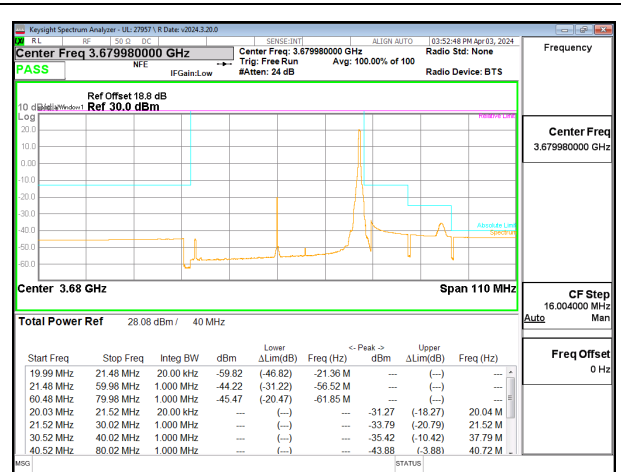

5G NR n48 30MHz BPSK Middle Channel RB1-77

5G NR n48 30MHz BPSK High Channel RB1-77

5G NR n48 30MHz BPSK Middle Channel RB75-0

5G NR n48 30MHz BPSK High Channel RB75-0

5G NR n48 40MHz BPSK Low Channel RB1-0

5G NR n48 40MHz BPSK Middle Channel RB1-0

5G NR n48 40MHz BPSK Low Channel RB1-105

5G NR n48 40MHz BPSK Middle Channel RB1-105

5G NR n48 40MHz BPSK Low Channel RB100-0

5G NR n48 40MHz BPSK Middle Channel RB100-0

5G NR n48 40MHz BPSK High Channel RB1-0

5G NR n48 40MHz BPSK High Channel RB1-105

5G NR n48 40MHz BPSK High Channel RB100-0

Intentionally Blank

5R NR n48 ADJACENT CHANNEL POWER

5G NR N48 10MHz BPSK Low Channel RB1-0