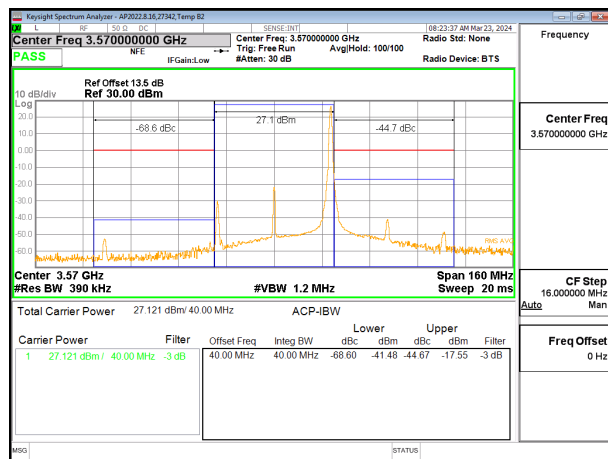

5G NR N48 20MHz BPSK High Channel RB50-0

5G NR n48 30MHz BPSK Low Channel RB75-0

5G NR n48 30MHz BPSK Middle Channel RB1-0

5G NR n48 30MHz BPSK High Channel RB1-0

5G NR n48 30MHz BPSK Middle Channel RB1-77

5G NR n48 30MHz BPSK High Channel RB1-77

5G NR n48 30MHz BPSK Middle Channel RB75-0

5G NR n48 30MHz BPSK High Channel RB75-0

5G NR n48 40MHz BPSK Low Channel RB1-0

5G NR n48 40MHz BPSK Middle Channel RB1-0

5G NR n48 40MHz BPSK Low Channel RB1-105

5G NR n48 40MHz BPSK Middle Channel RB1-105

5G NR n48 40MHz BPSK Low Channel RB100-0

5G NR n48 40MHz BPSK Middle Channel RB100-0

5G NR n48 40MHz BPSK High Channel RB1-0