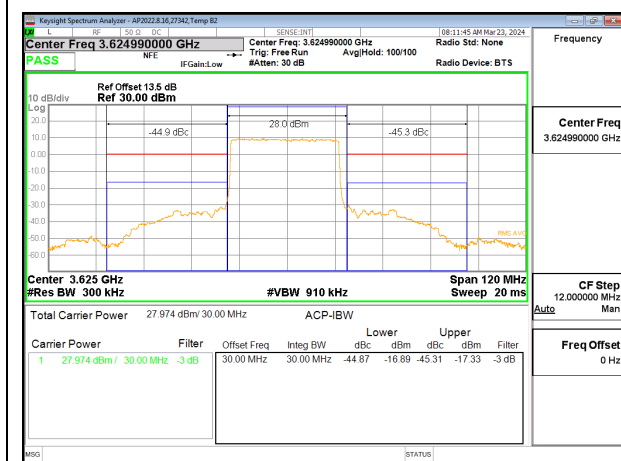

5G NR N48 20MHz BPSK Low Channel RB50-0

5G NR N48 20MHz BPSK Middle Channel RB50-0

5G NR N48 20MHz BPSK High Channel RB1-0

5G NR n48 30MHz BPSK Low Channel RB1-0

5G NR N48 20MHz BPSK High Channel RB1-50

5G NR n48 30MHz BPSK Low Channel RB1-77

5G NR N48 20MHz BPSK High Channel RB50-0

5G NR n48 30MHz BPSK Low Channel RB75-0

5G NR n48 30MHz BPSK Middle Channel RB1-0

5G NR n48 30MHz BPSK High Channel RB1-0

5G NR n48 30MHz BPSK Middle Channel RB1-77

5G NR n48 30MHz BPSK High Channel RB1-77

5G NR n48 30MHz BPSK Middle Channel RB75-0

5G NR n48 30MHz BPSK High Channel RB75-0

5G NR n48 40MHz BPSK Low Channel RB1-0

5G NR n48 40MHz BPSK Middle Channel RB1-0