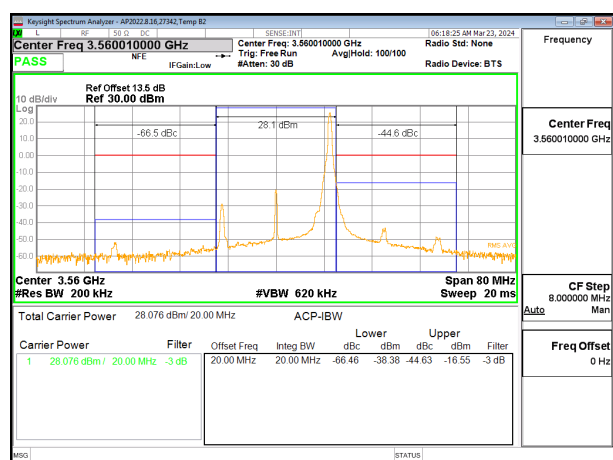

5G NR N48 20MHz BPSK Low Channel RB1-50