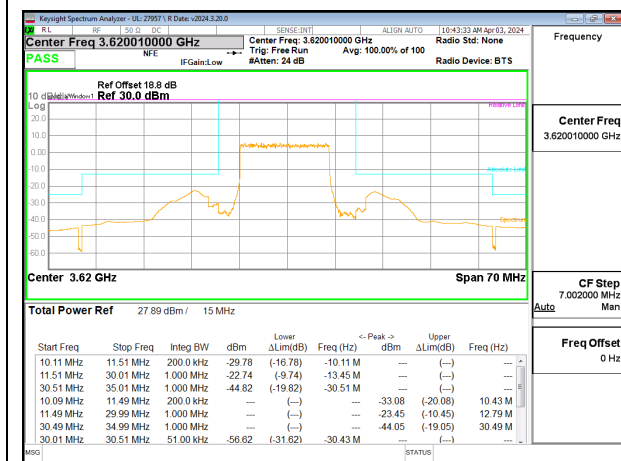

5G NR n48 10MHz BPSK Middle Channel RB24-0

5G NR n48 10MHz BPSK High Channel RB1-0

5G NR n48 15MHz BPSK Low Channel RB1-0

5G NR n48 10MHz BPSK High Channel RB1-23

5G NR n48 15MHz BPSK Low Channel RB1-37

5G NR n48 10MHz BPSK High Channel RB24-0

5G NR n48 15MHz BPSK Low Channel RB36-0

5G NR n48 15MHz BPSK Middle Channel RB1-0

5G NR n48 15MHz BPSK High Channel RB1-0

5G NR n48 15MHz BPSK Middle Channel RB1-37

5G NR n48 15MHz BPSK High Channel RB1-37

5G NR n48 15MHz BPSK Middle Channel RB36-0

5G NR n48 15MHz BPSK High Channel RB36-0

5G NR n48 20MHz BPSK Low Channel RB1-0

5G NR n48 20MHz BPSK Middle Channel RB1-0

5G NR n48 20MHz BPSK Low Channel RB1-50

5G NR n48 20MHz BPSK Middle Channel RB1-50

5G NR n48 20MHz BPSK Low Channel RB50-0

5G NR n48 20MHz BPSK Middle Channel RB50-0

5G NR n48 20MHz BPSK High Channel RB1-0

5G NR n48 30MHz BPSK Low Channel RB1-0