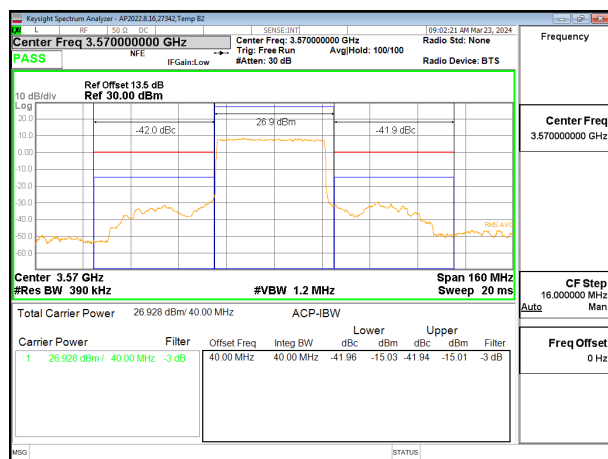

5G NR n48 40MHz BPSK Low Channel RB100-0