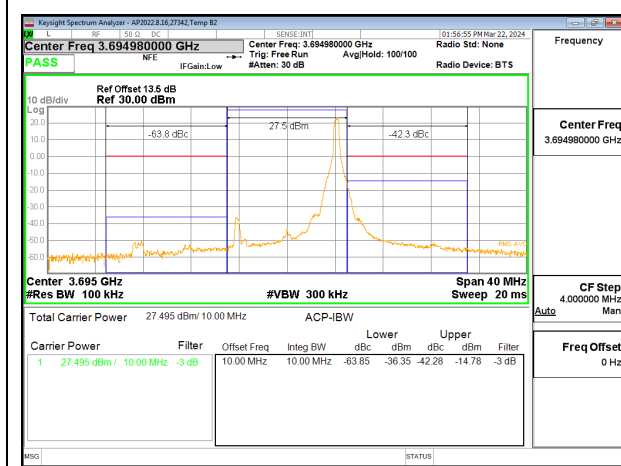

5G NR N48 10MHz BPSK High Channel RB1-23