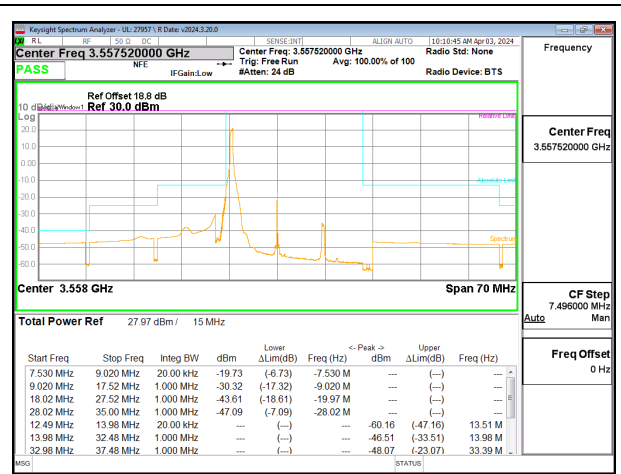

5G NR n48 EMISSION MASK

5G NR n48 10MHz BPSK Low Channel RB1-0

5G NR n48 10MHz BPSK Middle Channel RB1-0

5G NR n48 10MHz BPSK Low Channel RB1-23

5G NR n48 10MHz BPSK Middle Channel RB1-23

5G NR n48 10MHz BPSK Low Channel RB24-0

5G NR n48 10MHz BPSK Middle Channel RB24-0

5G NR n48 10MHz BPSK High Channel RB1-0

5G NR n48 15MHz BPSK Low Channel RB1-0

5G NR n48 10MHz BPSK High Channel RB1-23

5G NR n48 15MHz BPSK Low Channel RB1-37

5G NR n48 10MHz BPSK High Channel RB24-0