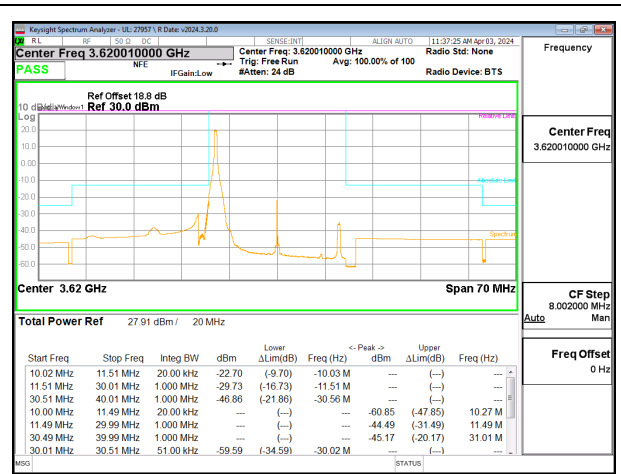

5G NR n48 10MHz BPSK Middle Channel RB24-0

5G NR n48 10MHz BPSK High Channel RB1-0

5G NR n48 15MHz BPSK Low Channel RB1-0

5G NR n48 10MHz BPSK High Channel RB1-23

5G NR n48 15MHz BPSK Low Channel RB1-37

5G NR n48 10MHz BPSK High Channel RB24-0

5G NR n48 15MHz BPSK Low Channel RB36-0

5G NR n48 15MHz BPSK Middle Channel RB1-0

5G NR n48 15MHz BPSK High Channel RB1-0

5G NR n48 15MHz BPSK Middle Channel RB1-37

5G NR n48 15MHz BPSK High Channel RB1-37

5G NR n48 15MHz BPSK Middle Channel RB36-0

5G NR n48 15MHz BPSK High Channel RB36-0

5G NR n48 20MHz BPSK Low Channel RB1-0

5G NR n48 20MHz BPSK Middle Channel RB1-0

5G NR n48 20MHz BPSK Low Channel RB1-50