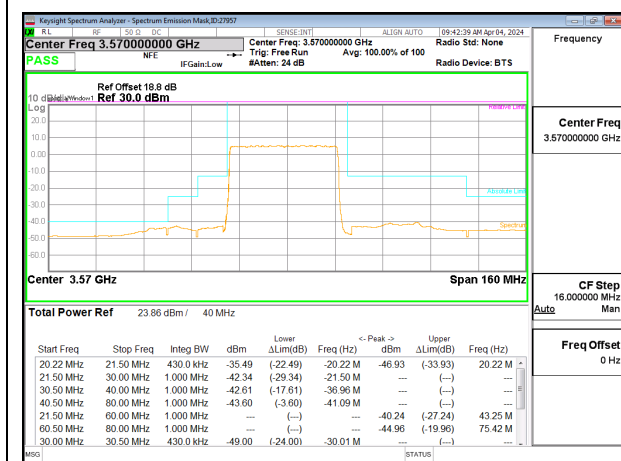

5G NR n48 20MHz BPSK High Channel RB1-50

5G NR n48 30MHz BPSK Low Channel RB1-77

5G NR n48 20MHz BPSK High Channel RB50-0

5G NR n48 30MHz BPSK Low Channel RB75-0

5G NR n48 30MHz BPSK Middle Channel RB1-0

5G NR n48 30MHz BPSK High Channel RB1-0

5G NR n48 30MHz BPSK Middle Channel RB1-77

5G NR n48 30MHz BPSK High Channel RB1-77

5G NR n48 30MHz BPSK Middle Channel RB75-0

5G NR n48 30MHz BPSK High Channel RB75-0

5G NR n48 40MHz BPSK Low Channel RB1-0

5G NR n48 40MHz BPSK Middle Channel RB1-0

5G NR n48 40MHz BPSK Low Channel RB1-105

5G NR n48 40MHz BPSK Middle Channel RB1-105

5G NR n48 40MHz BPSK Low Channel RB100-0

5G NR n48 40MHz BPSK Middle Channel RB100-0

5G NR n48 40MHz BPSK High Channel RB1-0

5G NR n48 40MHz BPSK High Channel RB1-105

5G NR n48 40MHz BPSK High Channel RB100-0

Intentionally Blank

5R NR n48 ADJACENT CHANNEL POWER

5G NR N48 10MHz BPSK Low Channel RB1-0