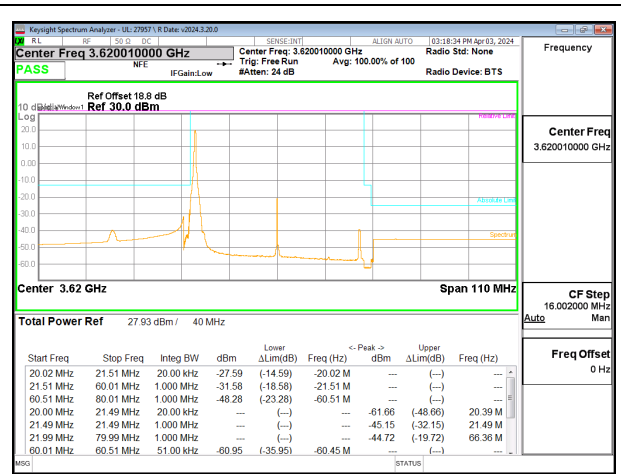

5G NR n48 20MHz BPSK High Channel RB1-50

5G NR n48 30MHz BPSK Low Channel RB1-77

5G NR n48 20MHz BPSK High Channel RB50-0

5G NR n48 30MHz BPSK Low Channel RB75-0

5G NR n48 30MHz BPSK Middle Channel RB1-0

5G NR n48 30MHz BPSK High Channel RB1-0

5G NR n48 30MHz BPSK Middle Channel RB1-77

5G NR n48 30MHz BPSK High Channel RB1-77

5G NR n48 30MHz BPSK Middle Channel RB75-0

5G NR n48 30MHz BPSK High Channel RB75-0

5G NR n48 40MHz BPSK Low Channel RB1-0

5G NR n48 40MHz BPSK Middle Channel RB1-0

5G NR n48 40MHz BPSK Low Channel RB1-105

5G NR n48 40MHz BPSK Middle Channel RB1-105

5G NR n48 40MHz BPSK Low Channel RB100-0

5G NR n48 40MHz BPSK Middle Channel RB100-0