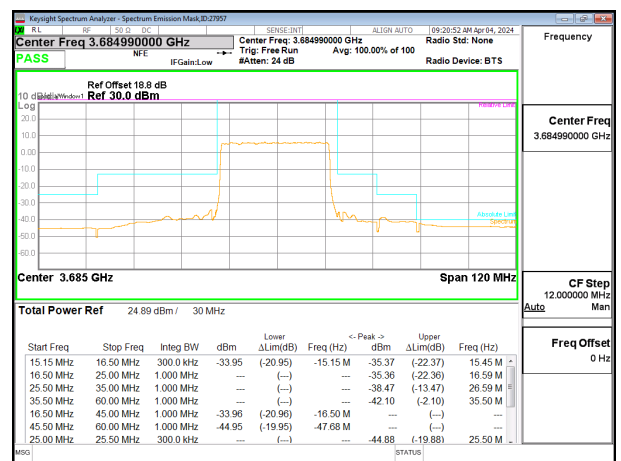

5G NR n48 20MHz BPSK Middle Channel RB1-50

5G NR n48 20MHz BPSK Low Channel RB50-0

5G NR n48 20MHz BPSK Middle Channel RB50-0

5G NR n48 20MHz BPSK High Channel RB1-0

5G NR n48 30MHz BPSK Low Channel RB1-0

5G NR n48 20MHz BPSK High Channel RB1-50

5G NR n48 30MHz BPSK Low Channel RB1-77

5G NR n48 20MHz BPSK High Channel RB50-0

5G NR n48 30MHz BPSK Low Channel RB75-0

5G NR n48 30MHz BPSK Middle Channel RB1-0

5G NR n48 30MHz BPSK High Channel RB1-0

5G NR n48 30MHz BPSK Middle Channel RB1-77

5G NR n48 30MHz BPSK High Channel RB1-77

5G NR n48 30MHz BPSK Middle Channel RB75-0

5G NR n48 30MHz BPSK High Channel RB75-0

5G NR n48 40MHz BPSK Low Channel RB1-0