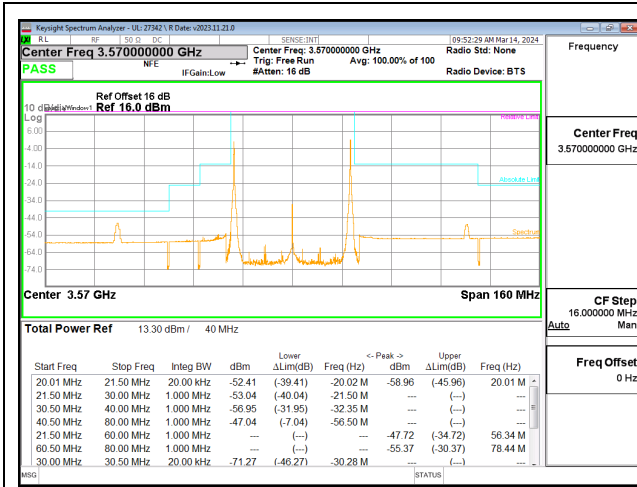

5G NR n48 40MHz BPSK High Channel RB1-105

5G NR n48 40MHz BPSK High Channel RB100-0

Intentionally Blank

9.2.2. LTE ULCA BAND 48

LTE CA BAND 48 EMISSION MASK

LTE B48 20MHz + 20MHz QPSK Low Ch RB1-0 + RB1-99

LTE B48 20MHz + 20MHz 16QAM Low Ch RB1-0 + RB1-99

LTE B48 20MHz + 20MHz QPSK Mid Ch RB1-0 + RB1-99

LTE B48 20MHz + 20MHz 16QAM Mid Ch RB1-0 + RB1-99

LTE B48 20MHz + 20MHz QPSK High Ch RB1-0 + RB1-99

LTE B48 20MHz + 20MHz 16QAM High Ch RB1-0 + RB1-99