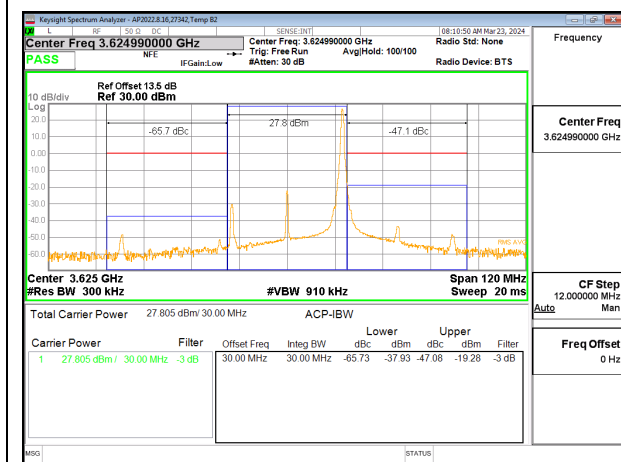

5G NR N48 20MHz BPSK High Channel RB50-0

5G NR n48 30MHz BPSK Low Channel RB75-0

5G NR n48 30MHz BPSK Middle Channel RB1-0

5G NR n48 30MHz BPSK High Channel RB1-0

5G NR n48 30MHz BPSK Middle Channel RB1-77

5G NR n48 30MHz BPSK High Channel RB1-77

5G NR n48 30MHz BPSK Middle Channel RB75-0

5G NR n48 30MHz BPSK High Channel RB75-0

5G NR n48 40MHz BPSK Low Channel RB1-0

5G NR n48 40MHz BPSK Middle Channel RB1-0