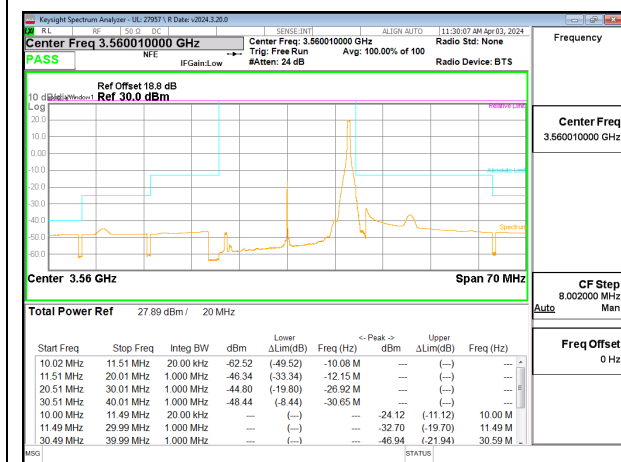

5G NR n48 15MHz BPSK Low Channel RB36-0

5G NR n48 15MHz BPSK Middle Channel RB1-0

5G NR n48 15MHz BPSK High Channel RB1-0

5G NR n48 15MHz BPSK Middle Channel RB1-37

5G NR n48 15MHz BPSK High Channel RB1-37

5G NR n48 15MHz BPSK Middle Channel RB36-0

5G NR n48 15MHz BPSK High Channel RB36-0

5G NR n48 20MHz BPSK Low Channel RB1-0

5G NR n48 20MHz BPSK Middle Channel RB1-0

5G NR n48 20MHz BPSK Low Channel RB1-50

5G NR n48 20MHz BPSK Middle Channel RB1-50

5G NR n48 20MHz BPSK Low Channel RB50-0

5G NR n48 20MHz BPSK Middle Channel RB50-0

5G NR n48 20MHz BPSK High Channel RB1-0

5G NR n48 30MHz BPSK Low Channel RB1-0

5G NR n48 20MHz BPSK High Channel RB1-50

5G NR n48 30MHz BPSK Low Channel RB1-77

5G NR n48 20MHz BPSK High Channel RB50-0

5G NR n48 30MHz BPSK Low Channel RB75-0

5G NR n48 30MHz BPSK Middle Channel RB1-0

5G NR n48 30MHz BPSK High Channel RB1-0