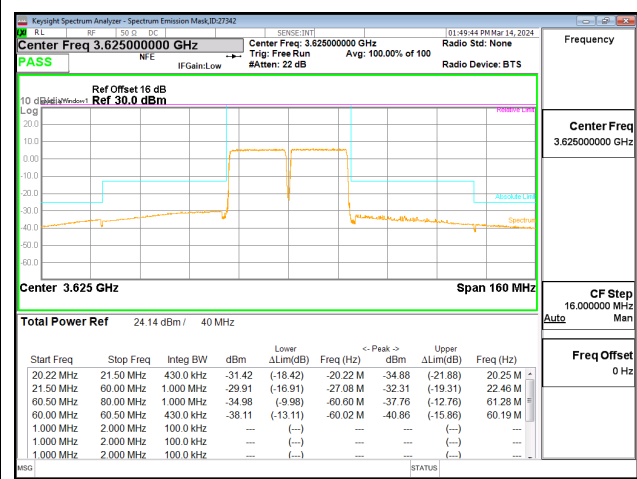

5G NR n48 40MHz BPSK High Channel RB1-105

5G NR n48 40MHz BPSK High Channel RB100-0

Intentionally Blank

9.2.2. LTE ULCA BAND 48

LTE CA BAND 48 EMISSION MASK

LTE B48 20MHz + 20MHz QPSK Low Ch RB1-0 + RB1-99

LTE B48 20MHz + 20MHz 16QAM Low Ch RB1-0 + RB1-99

LTE B48 20MHz + 20MHz QPSK Mid Ch RB1-0 + RB1-99

LTE B48 20MHz + 20MHz 16QAM Mid Ch RB1-0 + RB1-99

LTE B48 20MHz + 20MHz QPSK High Ch RB1-0 + RB1-99

LTE B48 20MHz + 20MHz 16QAM High Ch RB1-0 + RB1-99

LTE B48 20MHz + 20MHz QPSK Low Ch RB100-0 + RB100-0

LTE B48 20MHz + 20MHz 16QAM Low Ch RB100-0 + RB100-0

LTE B48 20MHz + 20MHz QPSK Mid Ch RB100-0 + RB100-0

LTE B48 20MHz + 20MHz 16QAM Mid Ch RB100-0 + RB100-0