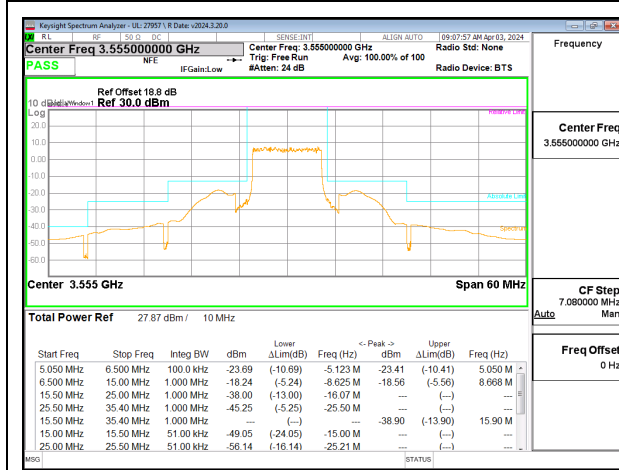

5G NR n48 EMISSION MASK

5G NR n48 10MHz BPSK Low Channel RB1-0

5G NR n48 10MHz BPSK Middle Channel RB1-0

5G NR n48 10MHz BPSK Low Channel RB1-23

5G NR n48 10MHz BPSK Middle Channel RB1-23

5G NR n48 10MHz BPSK Low Channel RB24-0

5G NR n48 10MHz BPSK Middle Channel RB24-0

5G NR n48 10MHz BPSK High Channel RB1-0

5G NR n48 15MHz BPSK Low Channel RB1-0

5G NR n48 10MHz BPSK High Channel RB1-23

5G NR n48 15MHz BPSK Low Channel RB1-37

5G NR n48 10MHz BPSK High Channel RB24-0