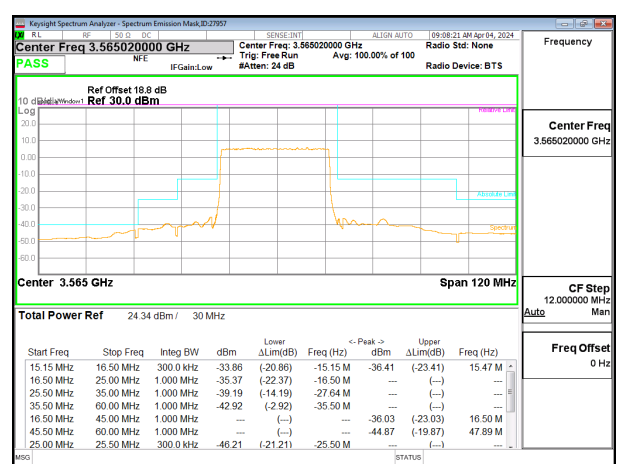

5G NR n48 15MHz BPSK Middle Channel RB36-0

5G NR n48 15MHz BPSK High Channel RB36-0

5G NR n48 20MHz BPSK Low Channel RB1-0

5G NR n48 20MHz BPSK Middle Channel RB1-0

5G NR n48 20MHz BPSK Low Channel RB1-50

5G NR n48 20MHz BPSK Middle Channel RB1-50

5G NR n48 20MHz BPSK Low Channel RB50-0

5G NR n48 20MHz BPSK Middle Channel RB50-0

5G NR n48 20MHz BPSK High Channel RB1-0

5G NR n48 30MHz BPSK Low Channel RB1-0

5G NR n48 20MHz BPSK High Channel RB1-50

5G NR n48 30MHz BPSK Low Channel RB1-77

5G NR n48 20MHz BPSK High Channel RB50-0

5G NR n48 30MHz BPSK Low Channel RB75-0

5G NR n48 30MHz BPSK Middle Channel RB1-0

5G NR n48 30MHz BPSK High Channel RB1-0