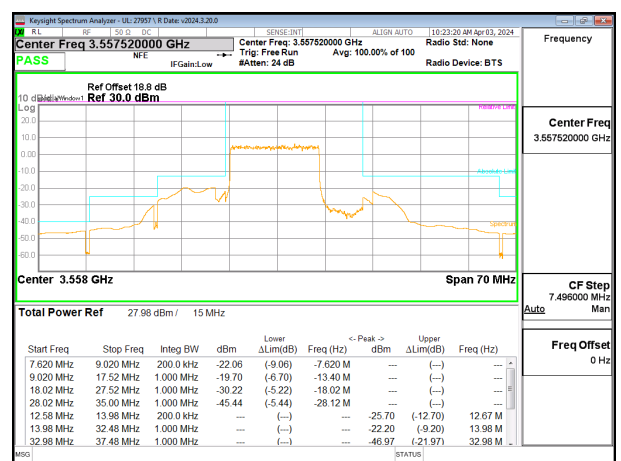

5G NR n48 EMISSION MASK

5G NR n48 10MHz BPSK Low Channel RB1-0

5G NR n48 10MHz BPSK Middle Channel RB1-0

5G NR n48 10MHz BPSK Low Channel RB1-23

5G NR n48 10MHz BPSK Middle Channel RB1-23

5G NR n48 10MHz BPSK Low Channel RB24-0

5G NR n48 10MHz BPSK Middle Channel RB24-0

5G NR n48 10MHz BPSK High Channel RB1-0

5G NR n48 15MHz BPSK Low Channel RB1-0

5G NR n48 10MHz BPSK High Channel RB1-23

5G NR n48 15MHz BPSK Low Channel RB1-37

5G NR n48 10MHz BPSK High Channel RB24-0

5G NR n48 15MHz BPSK Low Channel RB36-0

5G NR n48 15MHz BPSK Middle Channel RB1-0

5G NR n48 15MHz BPSK High Channel RB1-0

5G NR n48 15MHz BPSK Middle Channel RB1-37

5G NR n48 15MHz BPSK High Channel RB1-37