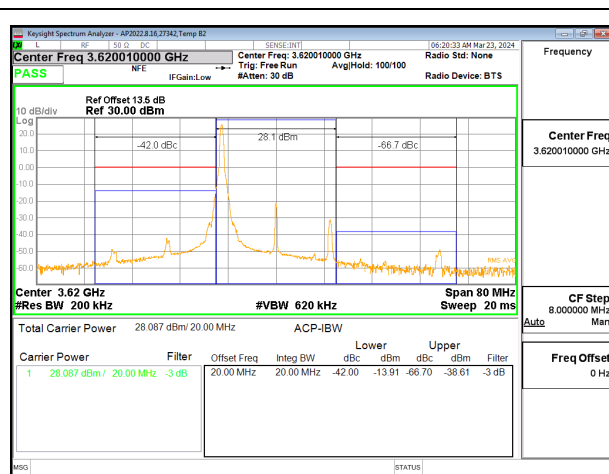

5G NR N48 15MHz BPSK Middle Channel RB1-0

5G NR N48 15MHz BPSK High Channel RB1-0

5G NR N48 15MHz BPSK Middle Channel RB1-37

5G NR N48 15MHz BPSK High Channel RB1-37

5G NR N48 15MHz BPSK Middle Channel RB36-0

5G NR N48 15MHz BPSK High Channel RB36-0

5G NR N48 20MHz BPSK Low Channel RB1-0

5G NR N48 20MHz BPSK Middle Channel RB1-0

5G NR N48 20MHz BPSK Low Channel RB1-50

5G NR N48 20MHz BPSK Middle Channel RB1-50