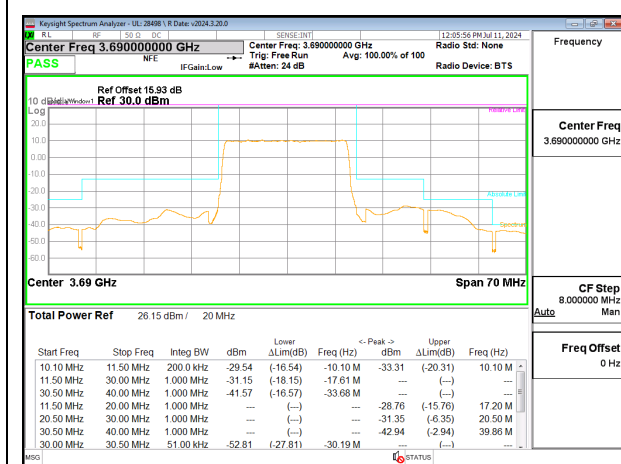

5G NR n48 15MHz BPSK Middle Channel RB36-0

5G NR n48 15MHz BPSK High Channel RB36-0

5G NR n48 20MHz BPSK Low Channel RB1-0

5G NR n48 20MHz BPSK Middle Channel RB1-0

5G NR n48 20MHz BPSK Low Channel RB1-50

5G NR n48 20MHz BPSK Middle Channel RB1-50

5G NR n48 20MHz BPSK Low Channel RB50-0

5G NR n48 20MHz BPSK Middle Channel RB50-0

5G NR n48 20MHz BPSK High Channel RB1-0

5G NR n48 30MHz BPSK Low Channel RB1-0

5G NR n48 20MHz BPSK High Channel RB1-50

5G NR n48 30MHz BPSK Low Channel RB1-77

5G NR n48 20MHz BPSK High Channel RB50-0

5G NR n48 30MHz BPSK Low Channel RB75-0

5G NR n48 30MHz BPSK Middle Channel RB1-0

5G NR n48 30MHz BPSK High Channel RB1-0

5G NR n48 30MHz BPSK Middle Channel RB1-77

5G NR n48 30MHz BPSK High Channel RB1-77

5G NR n48 30MHz BPSK Middle Channel RB75-0

5G NR n48 30MHz BPSK High Channel RB75-0

5G NR n48 40MHz BPSK Low Channel RB1-0