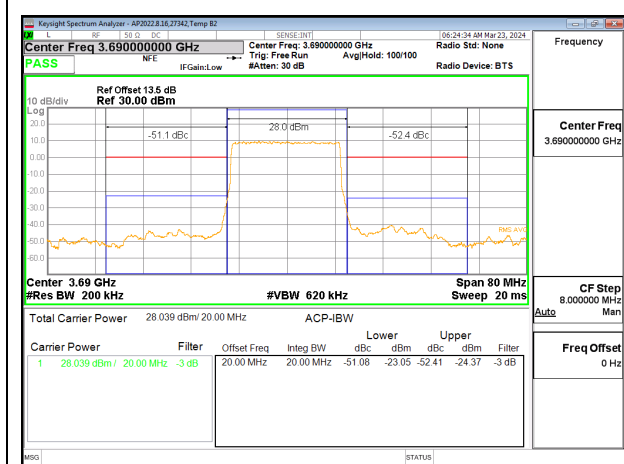

5G NR N48 20MHz BPSK Low Channel RB50-0

5G NR N48 20MHz BPSK Middle Channel RB50-0

5G NR N48 20MHz BPSK High Channel RB1-0

5G NR n48 30MHz BPSK Low Channel RB1-0

5G NR N48 20MHz BPSK High Channel RB1-50

5G NR n48 30MHz BPSK Low Channel RB1-77

5G NR N48 20MHz BPSK High Channel RB50-0

5G NR n48 30MHz BPSK Low Channel RB75-0

5G NR n48 30MHz BPSK Middle Channel RB1-0

5G NR n48 30MHz BPSK High Channel RB1-0

5G NR n48 30MHz BPSK Middle Channel RB1-77