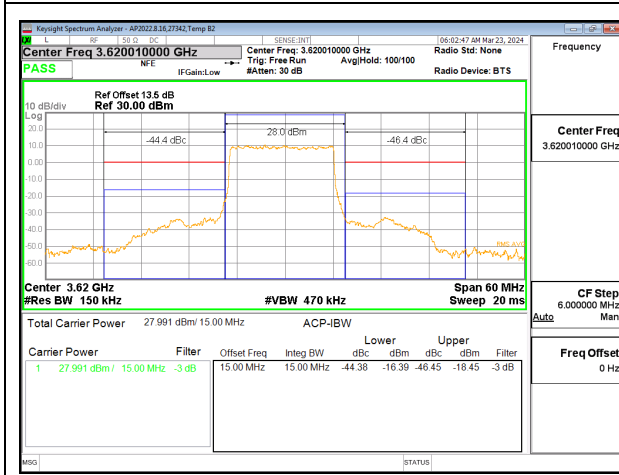

5G NR N48 15MHz BPSK Middle Channel RB1-0

5G NR N48 15MHz BPSK High Channel RB1-0

5G NR N48 15MHz BPSK Middle Channel RB1-37

5G NR N48 15MHz BPSK High Channel RB1-37

5G NR N48 15MHz BPSK Middle Channel RB36-0

5G NR N48 15MHz BPSK High Channel RB36-0

5G NR N48 20MHz BPSK Low Channel RB1-0

5G NR N48 20MHz BPSK Middle Channel RB1-0

5G NR N48 20MHz BPSK Low Channel RB1-50

5G NR N48 20MHz BPSK Middle Channel RB1-50