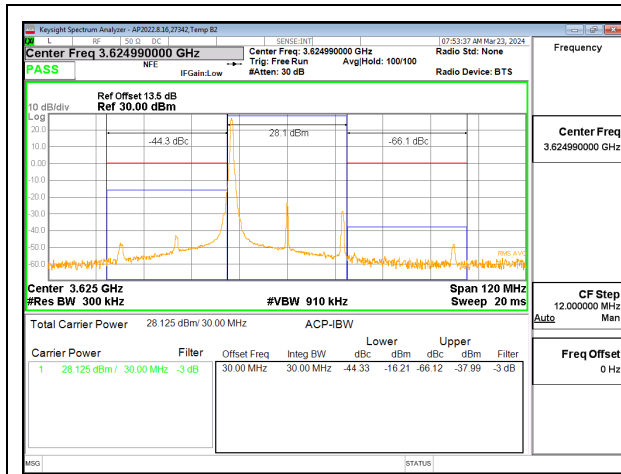

5G NR n48 30MHz BPSK Middle Channel RB1-0