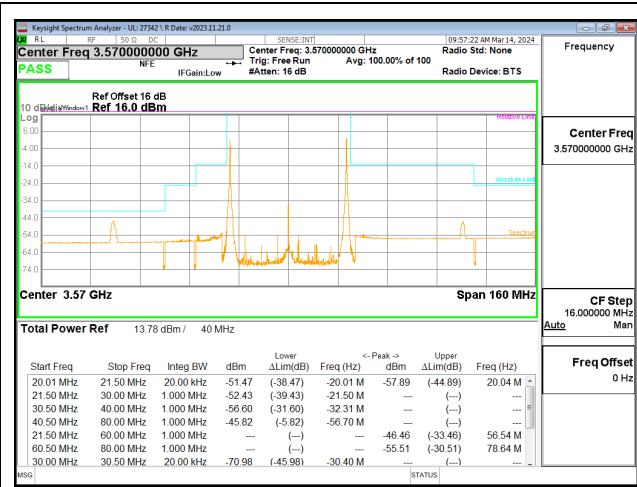

5G NR n48 40MHz BPSK High Channel RB1-105

5G NR n48 40MHz BPSK High Channel RB100-0

Intentionally Blank

9.2.2. LTE ULCA BAND 48

LTE CA BAND 48 EMISSION MASK

LTE B48 20MHz + 20MHz QPSK Low Ch RB1-0 + RB1-99

LTE B48 20MHz + 20MHz 16QAM Low Ch RB1-0 + RB1-99

LTE B48 20MHz + 20MHz QPSK Mid Ch RB1-0 + RB1-99

LTE B48 20MHz + 20MHz 16QAM Mid Ch RB1-0 + RB1-99

LTE B48 20MHz + 20MHz QPSK High Ch RB1-0 + RB1-99

LTE B48 20MHz + 20MHz 16QAM High Ch RB1-0 + RB1-99