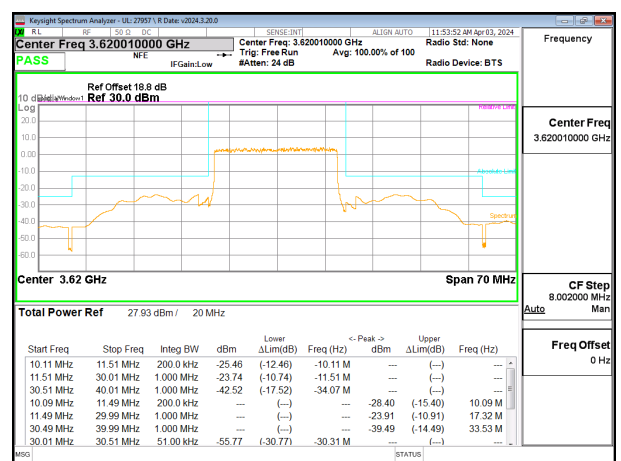

5G NR n48 15MHz BPSK Low Channel RB36-0

5G NR n48 15MHz BPSK Middle Channel RB1-0

5G NR n48 15MHz BPSK High Channel RB1-0

5G NR n48 15MHz BPSK Middle Channel RB1-37

5G NR n48 15MHz BPSK High Channel RB1-37

5G NR n48 15MHz BPSK Middle Channel RB36-0

5G NR n48 15MHz BPSK High Channel RB36-0

5G NR n48 20MHz BPSK Low Channel RB1-0

5G NR n48 20MHz BPSK Middle Channel RB1-0

5G NR n48 20MHz BPSK Low Channel RB1-50

5G NR n48 20MHz BPSK Middle Channel RB1-50

5G NR n48 20MHz BPSK Low Channel RB50-0

5G NR n48 20MHz BPSK Middle Channel RB50-0

5G NR n48 20MHz BPSK High Channel RB1-0

5G NR n48 30MHz BPSK Low Channel RB1-0

5G NR n48 20MHz BPSK High Channel RB1-50

5G NR n48 30MHz BPSK Low Channel RB1-77

5G NR n48 20MHz BPSK High Channel RB50-0

5G NR n48 30MHz BPSK Low Channel RB75-0

5G NR n48 30MHz BPSK Middle Channel RB1-0

5G NR n48 30MHz BPSK High Channel RB1-0