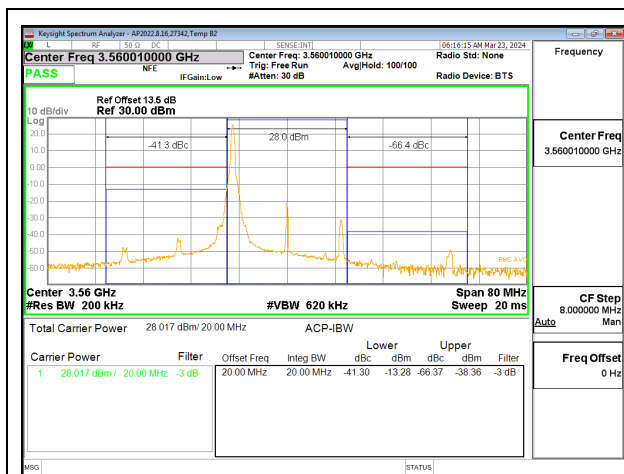

5G NR N48 15MHz BPSK Middle Channel RB1-0

5G NR N48 15MHz BPSK High Channel RB1-0

5G NR N48 15MHz BPSK Middle Channel RB1-37

5G NR N48 15MHz BPSK High Channel RB1-37

5G NR N48 15MHz BPSK Middle Channel RB36-0

5G NR N48 15MHz BPSK High Channel RB36-0

5G NR N48 20MHz BPSK Low Channel RB1-0

5G NR N48 20MHz BPSK Middle Channel RB1-0

5G NR N48 20MHz BPSK Low Channel RB1-50

5G NR N48 20MHz BPSK Middle Channel RB1-50