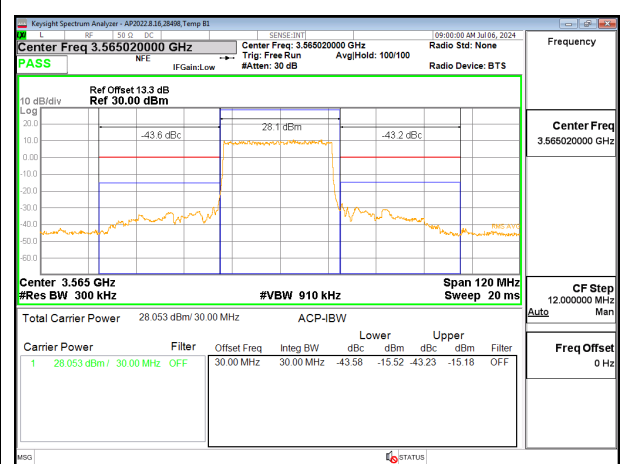

5G NR N48 20MHz BPSK Low Channel RB50-0

5G NR N48 20MHz BPSK Middle Channel RB50-0

5G NR N48 20MHz BPSK High Channel RB1-0

5G NR n48 30MHz BPSK Low Channel RB1-0

5G NR N48 20MHz BPSK High Channel RB1-50

5G NR n48 30MHz BPSK Low Channel RB1-77

5G NR N48 20MHz BPSK High Channel RB50-0

5G NR n48 30MHz BPSK Low Channel RB75-0

5G NR n48 30MHz BPSK Middle Channel RB1-0

5G NR n48 30MHz BPSK High Channel RB1-0

5G NR n48 30MHz BPSK Middle Channel RB1-77