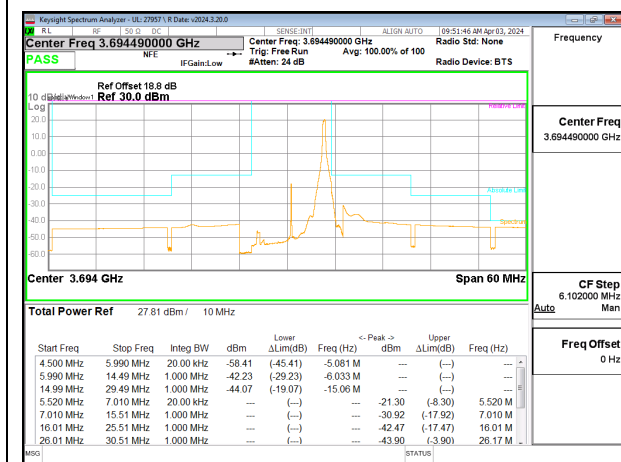

5G NR n48 EMISSION MASK

5G NR n48 10MHz BPSK Low Channel RB1-0

5G NR n48 10MHz BPSK Middle Channel RB1-0

5G NR n48 10MHz BPSK Low Channel RB1-23

5G NR n48 10MHz BPSK Middle Channel RB1-23

5G NR n48 10MHz BPSK Low Channel RB24-0

5G NR n48 10MHz BPSK Middle Channel RB24-0

5G NR n48 10MHz BPSK High Channel RB1-0

5G NR n48 15MHz BPSK Low Channel RB1-0

5G NR n48 10MHz BPSK High Channel RB1-23

5G NR n48 15MHz BPSK Low Channel RB1-37

5G NR n48 10MHz BPSK High Channel RB24-0