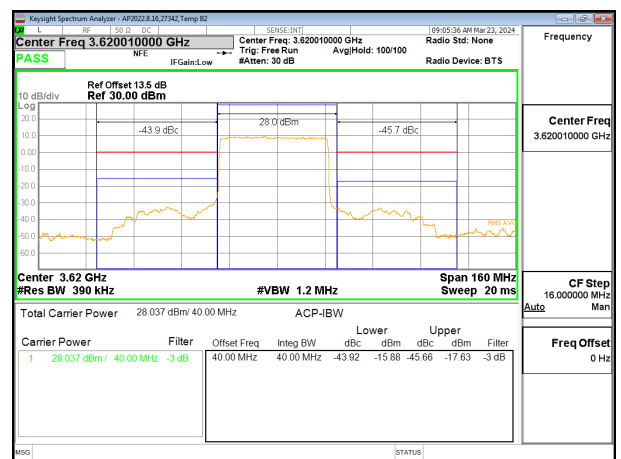

5G NR n48 30MHz BPSK High Channel RB1-77

5G NR n48 30MHz BPSK Middle Channel RB75-0

5G NR n48 30MHz BPSK High Channel RB75-0

5G NR n48 40MHz BPSK Low Channel RB1-0

5G NR n48 40MHz BPSK Middle Channel RB1-0

5G NR n48 40MHz BPSK Low Channel RB1-105

5G NR n48 40MHz BPSK Middle Channel RB1-105

5G NR n48 40MHz BPSK Low Channel RB100-0

5G NR n48 40MHz BPSK Middle Channel RB100-0

5G NR n48 40MHz BPSK High Channel RB1-0