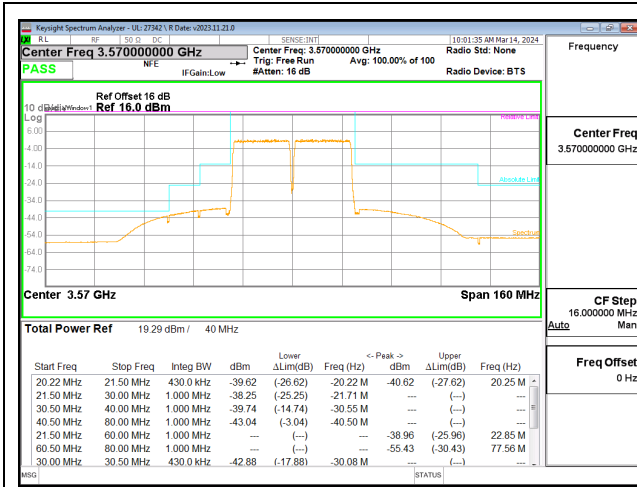

5G NR n48 40MHz BPSK High Channel RB1-105

5G NR n48 40MHz BPSK High Channel RB100-0

Intentionally Blank

9.2.2. LTE ULCA BAND 48

LTE CA BAND 48 EMISSION MASK

LTE B48 20MHz + 20MHz QPSK Low Ch RB1-0 + RB1-99

LTE B48 20MHz + 20MHz 16QAM Low Ch RB1-0 + RB1-99

LTE B48 20MHz + 20MHz QPSK Mid Ch RB1-0 + RB1-99

LTE B48 20MHz + 20MHz 16QAM Mid Ch RB1-0 + RB1-99

LTE B48 20MHz + 20MHz QPSK High Ch RB1-0 + RB1-99

LTE B48 20MHz + 20MHz 16QAM High Ch RB1-0 + RB1-99

LTE B48 20MHz + 20MHz QPSK Low Ch RB100-0 + RB100-0

LTE B48 20MHz + 20MHz 16QAM Low Ch RB100-0 + RB100-0

LTE B48 20MHz + 20MHz QPSK Mid Ch RB100-0 + RB100-0

LTE B48 20MHz + 20MHz 16QAM Mid Ch RB100-0 + RB100-0