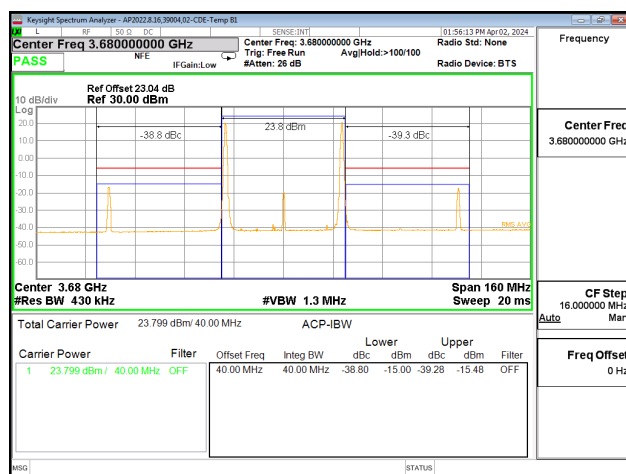

LTE B48 20MHz + 20MHz QPSK High Ch RB1-0 + RB1-99