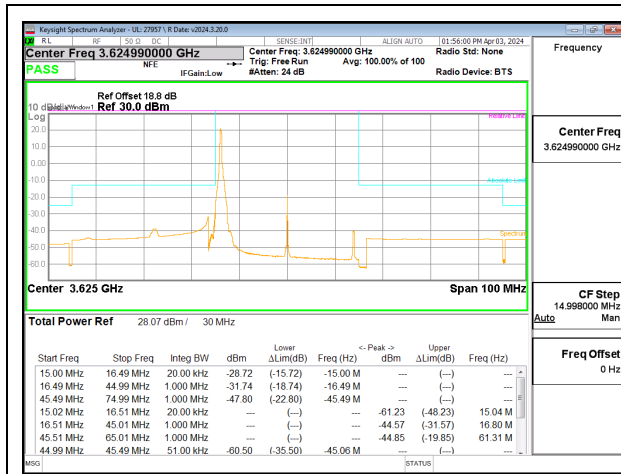

5G NR n48 20MHz BPSK Middle Channel RB1-50

5G NR n48 20MHz BPSK Low Channel RB50-0

5G NR n48 20MHz BPSK Middle Channel RB50-0

5G NR n48 20MHz BPSK High Channel RB1-0

5G NR n48 30MHz BPSK Low Channel RB1-0

5G NR n48 20MHz BPSK High Channel RB1-50

5G NR n48 30MHz BPSK Low Channel RB1-77

5G NR n48 20MHz BPSK High Channel RB50-0

5G NR n48 30MHz BPSK Low Channel RB75-0

5G NR n48 30MHz BPSK Middle Channel RB1-0

5G NR n48 30MHz BPSK High Channel RB1-0

5G NR n48 30MHz BPSK Middle Channel RB1-77

5G NR n48 30MHz BPSK High Channel RB1-77

5G NR n48 30MHz BPSK Middle Channel RB75-0

5G NR n48 30MHz BPSK High Channel RB75-0

5G NR n48 40MHz BPSK Low Channel RB1-0