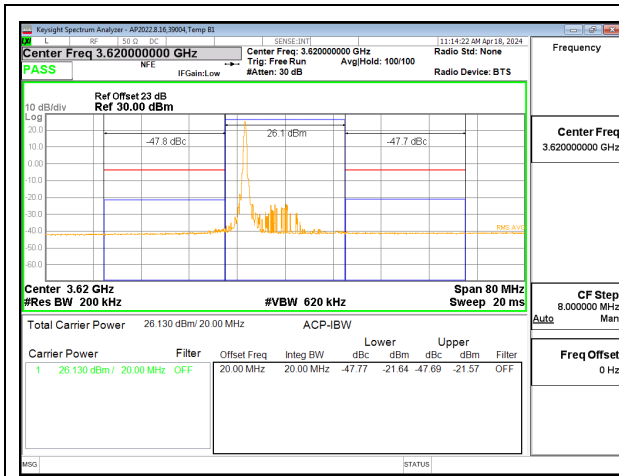

5G NR N48 10MHz BPSK High Channel RB1-0

5G NR N48 15MHz BPSK Low Channel RB1-0

5G NR N48 10MHz BPSK High Channel RB1-23

5G NR N48 15MHz BPSK Low Channel RB1-37

5G NR N48 10MHz BPSK High Channel RB24-0

5G NR N48 15MHz BPSK Low Channel RB36-0