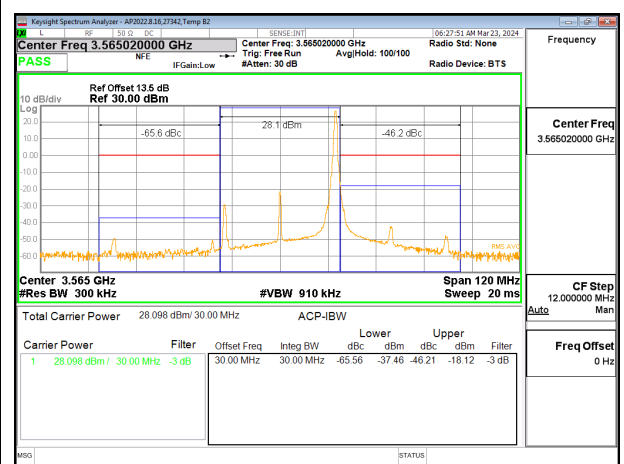

5G NR N48 20MHz BPSK Low Channel RB50-0

5G NR N48 20MHz BPSK Middle Channel RB50-0

5G NR N48 20MHz BPSK High Channel RB1-0

5G NR n48 30MHz BPSK Low Channel RB1-0

5G NR N48 20MHz BPSK High Channel RB1-50

5G NR n48 30MHz BPSK Low Channel RB1-77

5G NR N48 20MHz BPSK High Channel RB50-0

5G NR n48 30MHz BPSK Low Channel RB75-0

5G NR n48 30MHz BPSK Middle Channel RB1-0

5G NR n48 30MHz BPSK High Channel RB1-0

5G NR n48 30MHz BPSK Middle Channel RB1-77