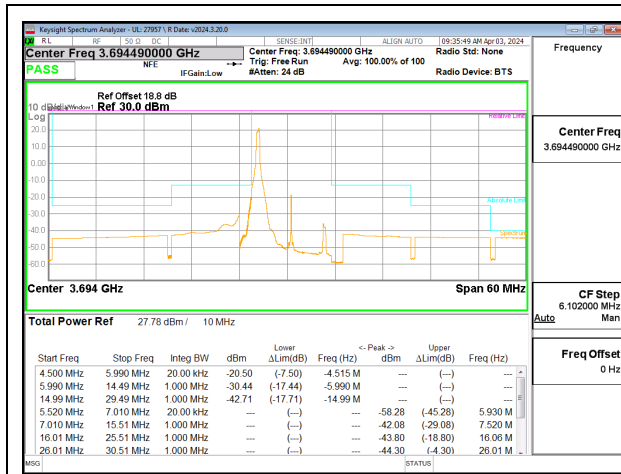

5G NR n48 EMISSION MASK

5G NR n48 10MHz BPSK Low Channel RB1-0

5G NR n48 10MHz BPSK Middle Channel RB1-0

5G NR n48 10MHz BPSK Low Channel RB1-23

5G NR n48 10MHz BPSK Middle Channel RB1-23

5G NR n48 10MHz BPSK Low Channel RB24-0

5G NR n48 10MHz BPSK Middle Channel RB24-0

5G NR n48 10MHz BPSK High Channel RB1-0

5G NR n48 15MHz BPSK Low Channel RB1-0

5G NR n48 10MHz BPSK High Channel RB1-23

5G NR n48 15MHz BPSK Low Channel RB1-37

5G NR n48 10MHz BPSK High Channel RB24-0