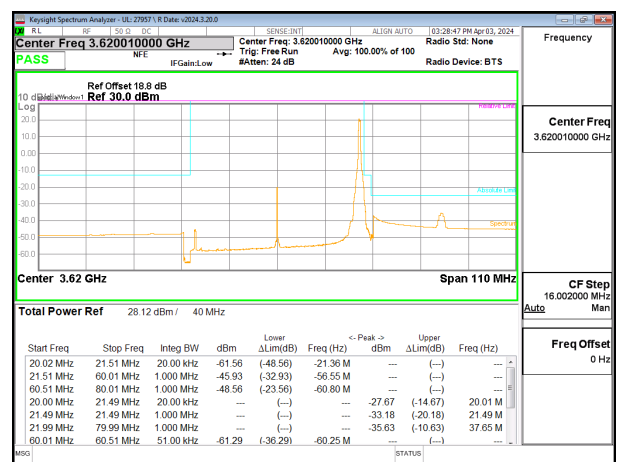

5G NR n48 20MHz BPSK High Channel RB1-50

5G NR n48 30MHz BPSK Low Channel RB1-77

5G NR n48 20MHz BPSK High Channel RB50-0

5G NR n48 30MHz BPSK Low Channel RB75-0

5G NR n48 30MHz BPSK Middle Channel RB1-0

5G NR n48 30MHz BPSK High Channel RB1-0

5G NR n48 30MHz BPSK Middle Channel RB1-77

5G NR n48 30MHz BPSK High Channel RB1-77

5G NR n48 30MHz BPSK Middle Channel RB75-0

5G NR n48 30MHz BPSK High Channel RB75-0

5G NR n48 40MHz BPSK Low Channel RB1-0

5G NR n48 40MHz BPSK Middle Channel RB1-0

5G NR n48 40MHz BPSK Low Channel RB1-105

5G NR n48 40MHz BPSK Middle Channel RB1-105

5G NR n48 40MHz BPSK Low Channel RB100-0

5G NR n48 40MHz BPSK Middle Channel RB100-0