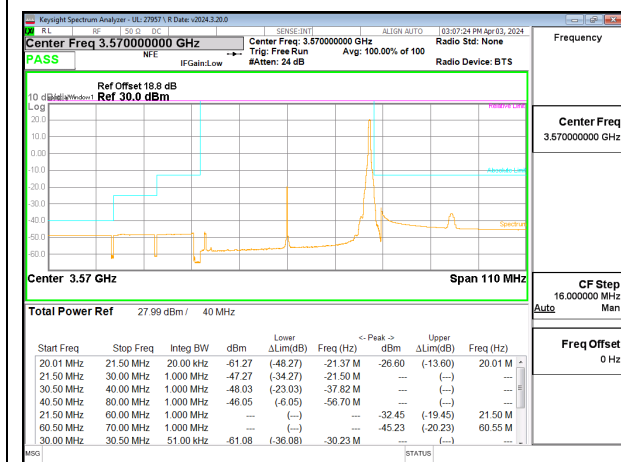

5G NR n48 20MHz BPSK High Channel RB1-50

5G NR n48 30MHz BPSK Low Channel RB1-77

5G NR n48 20MHz BPSK High Channel RB50-0

5G NR n48 30MHz BPSK Low Channel RB75-0

5G NR n48 30MHz BPSK Middle Channel RB1-0

5G NR n48 30MHz BPSK High Channel RB1-0

5G NR n48 30MHz BPSK Middle Channel RB1-77

5G NR n48 30MHz BPSK High Channel RB1-77

5G NR n48 30MHz BPSK Middle Channel RB75-0

5G NR n48 30MHz BPSK High Channel RB75-0

5G NR n48 40MHz BPSK Low Channel RB1-0

5G NR n48 40MHz BPSK Middle Channel RB1-0

5G NR n48 40MHz BPSK Low Channel RB1-105

5G NR n48 40MHz BPSK Middle Channel RB1-105

5G NR n48 40MHz BPSK Low Channel RB100-0

5G NR n48 40MHz BPSK Middle Channel RB100-0