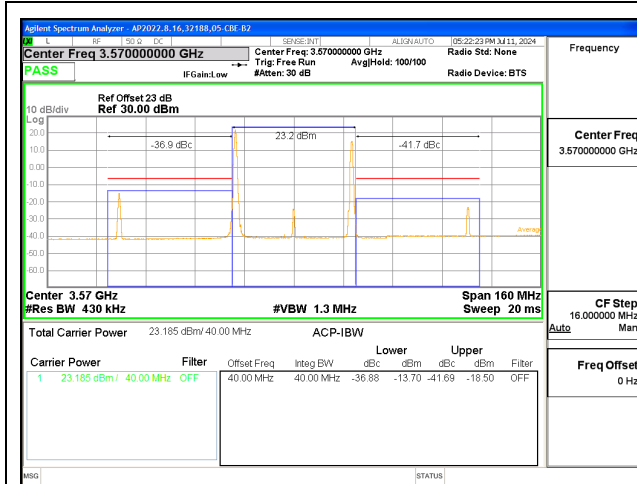

LTE B48 20MHz + 20MHz QPSK Low Ch RB100-0 + RB100-0

LTE B48 20MHz + 20MHz 16QAM Low Ch RB100-0 + RB100-0

LTE B48 20MHz + 20MHz QPSK Mid Ch RB100-0 + RB100-0

LTE B48 20MHz + 20MHz 16QAM Mid Ch RB100-0 + RB100-0

LTE B48 20MHz + 20MHz QPSK High Ch RB100-0 + RB100-0

LTE B48 20MHz + 20MHz 16QAM High Ch RB100-0 + RB100-0

LTE ULCA BAND 48 ADJACENT CHANNEL POWER

LTE B48 20MHz + 20MHz QPSK Low Ch RB1-0 + RB1-99

LTE B48 20MHz + 20MHz 16QAM Low Ch RB1-0 + RB1-99