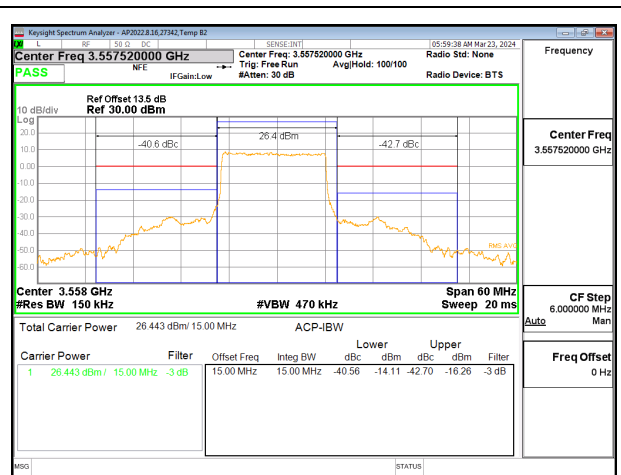

5G NR N48 10MHz BPSK High Channel RB1-0

5G NR N48 15MHz BPSK Low Channel RB1-0

5G NR N48 10MHz BPSK High Channel RB1-23

5G NR N48 15MHz BPSK Low Channel RB1-37

5G NR N48 10MHz BPSK High Channel RB24-0

5G NR N48 15MHz BPSK Low Channel RB36-0