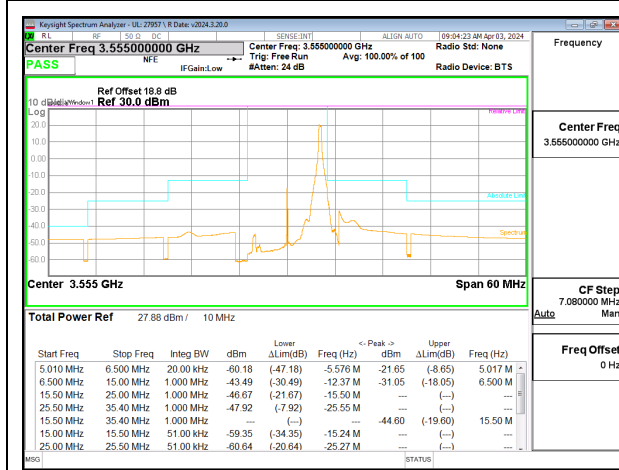

5G NR n48 EMISSION MASK

5G NR n48 10MHz BPSK Low Channel RB1-0

5G NR n48 10MHz BPSK Middle Channel RB1-0

5G NR n48 10MHz BPSK Low Channel RB1-23

5G NR n48 10MHz BPSK Middle Channel RB1-23

5G NR n48 10MHz BPSK Low Channel RB24-0

5G NR n48 10MHz BPSK Middle Channel RB24-0

5G NR n48 10MHz BPSK High Channel RB1-0

5G NR n48 15MHz BPSK Low Channel RB1-0

5G NR n48 10MHz BPSK High Channel RB1-23

5G NR n48 15MHz BPSK Low Channel RB1-37

5G NR n48 10MHz BPSK High Channel RB24-0