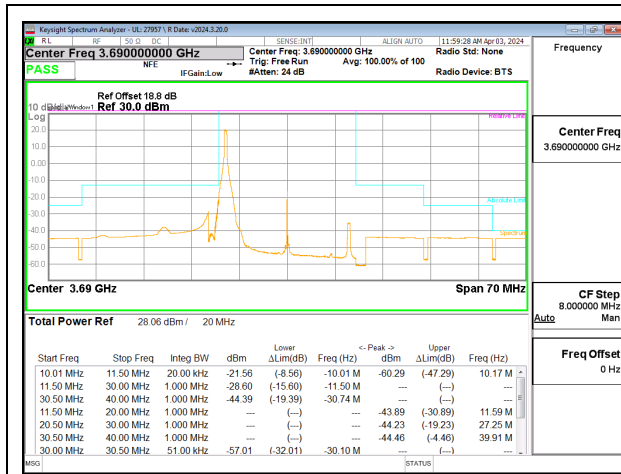

5G NR n48 15MHz BPSK Low Channel RB36-0

5G NR n48 15MHz BPSK Middle Channel RB1-0

5G NR n48 15MHz BPSK High Channel RB1-0

5G NR n48 15MHz BPSK Middle Channel RB1-37

5G NR n48 15MHz BPSK High Channel RB1-37

5G NR n48 15MHz BPSK Middle Channel RB36-0

5G NR n48 15MHz BPSK High Channel RB36-0

5G NR n48 20MHz BPSK Low Channel RB1-0

5G NR n48 20MHz BPSK Middle Channel RB1-0

5G NR n48 20MHz BPSK Low Channel RB1-50

5G NR n48 20MHz BPSK Middle Channel RB1-50

5G NR n48 20MHz BPSK Low Channel RB50-0

5G NR n48 20MHz BPSK Middle Channel RB50-0

5G NR n48 20MHz BPSK High Channel RB1-0

5G NR n48 30MHz BPSK Low Channel RB1-0

5G NR n48 20MHz BPSK High Channel RB1-50

5G NR n48 30MHz BPSK Low Channel RB1-77

5G NR n48 20MHz BPSK High Channel RB50-0

5G NR n48 30MHz BPSK Low Channel RB75-0

5G NR n48 30MHz BPSK Middle Channel RB1-0

5G NR n48 30MHz BPSK High Channel RB1-0