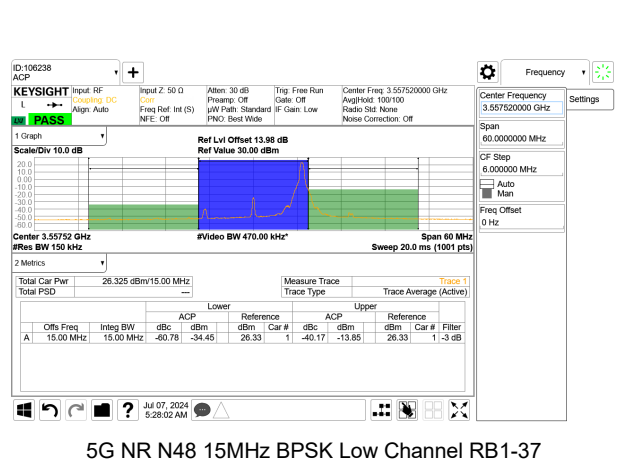

5G NR n48 40MHz BPSK High Channel RB1-0

5G NR n48 40MHz BPSK High Channel RB1-105

5G NR n48 40MHz BPSK High Channel RB100-0

Intentionally Blank

5R NR n48 ADJACENT CHANNEL POWER

5G NR N48 10MHz BPSK Low Channel RB1-0

5G NR N48 10MHz BPSK Middle Channel RB1-0 ID:27342

5G NR N48 10MHz BPSK Low Channel RB1-23

5G NR N48 10MHz BPSK Middle Channel RB1-23

5G NR N48 10MHz BPSK Low Channel RB24-0

5G NR N48 10MHz BPSK Middle Channel RB24-0

5G NR N48 10MHz BPSK High Channel RB1-0

5G NR N48 15MHz BPSK Low Channel RB1-0

5G NR N48 10MHz BPSK High Channel RB1-23

5G NR N48 15MHz BPSK Low Channel RB1-37

5G NR N48 10MHz BPSK High Channel RB24-0

5G NR N48 15MHz BPSK Low Channel RB36-0