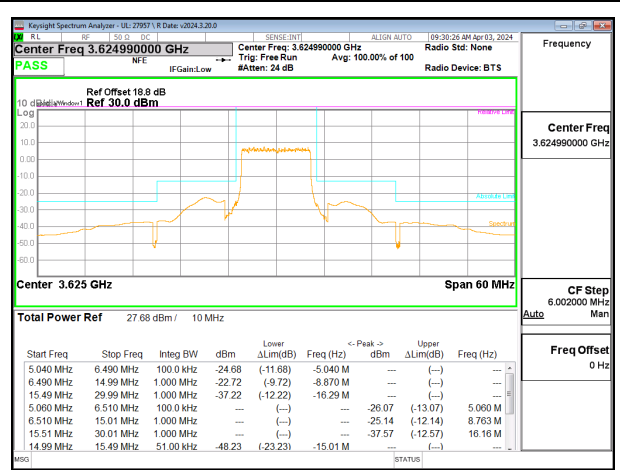

5G NR n48 EMISSION MASK

5G NR n48 10MHz BPSK Low Channel RB1-0

5G NR n48 10MHz BPSK Middle Channel RB1-0

5G NR n48 10MHz BPSK Low Channel RB1-23

5G NR n48 10MHz BPSK Middle Channel RB1-23

5G NR n48 10MHz BPSK Low Channel RB24-0

5G NR n48 10MHz BPSK Middle Channel RB24-0

5G NR n48 10MHz BPSK High Channel RB1-0

5G NR n48 15MHz BPSK Low Channel RB1-0

5G NR n48 10MHz BPSK High Channel RB1-23

5G NR n48 15MHz BPSK Low Channel RB1-37

5G NR n48 10MHz BPSK High Channel RB24-0