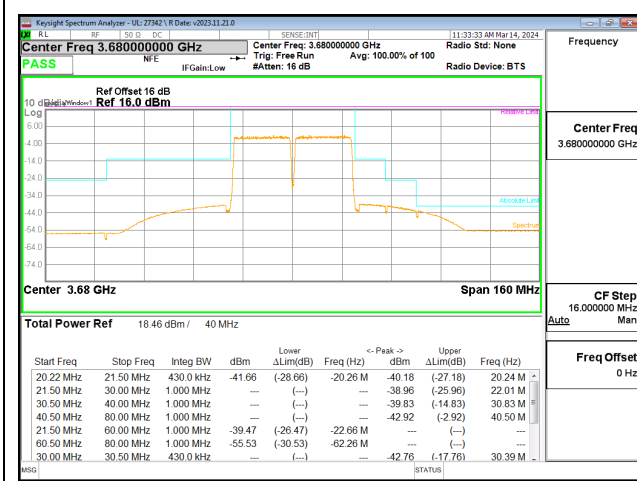

LTE B48 20MHz + 20MHz 16QAM Low Ch RB1-0 + RB1-99

LTE B48 20MHz + 20MHz QPSK Mid Ch RB1-0 + RB1-99

LTE B48 20MHz + 20MHz 16QAM Mid Ch RB1-0 + RB1-99

LTE B48 20MHz + 20MHz QPSK High Ch RB1-0 + RB1-99

LTE B48 20MHz + 20MHz 16QAM High Ch RB1-0 + RB1-99

LTE B48 20MHz + 20MHz QPSK Low Ch RB100-0 + RB100-0

LTE B48 20MHz + 20MHz 16QAM Low Ch RB100-0 + RB100-0

LTE B48 20MHz + 20MHz QPSK Mid Ch RB100-0 + RB100-0

LTE B48 20MHz + 20MHz 16QAM Mid Ch RB100-0 + RB100-0

LTE B48 20MHz + 20MHz QPSK High Ch RB100-0 + RB100-0

LTE B48 20MHz + 20MHz 16QAM High Ch RB100-0 + RB100-0

LTE ULCA BAND 48 ADJACENT CHANNEL POWER

LTE B48 20MHz + 20MHz QPSK Low Ch RB1-0 + RB1-99

LTE B48 20MHz + 20MHz 16QAM Low Ch RB1-0 + RB1-99