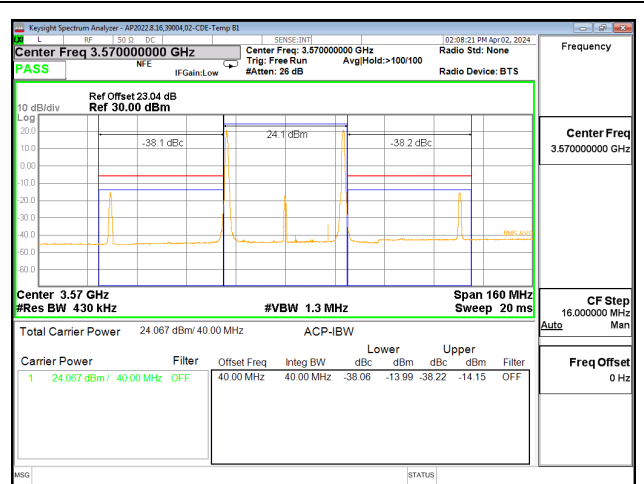

LTE B48 20MHz + 20MHz QPSK High Ch RB100-0 + RB100-0

LTE B48 20MHz + 20MHz 16QAM High Ch RB100-0 + RB100-0

LTE ULCA BAND 48 ADJACENT CHANNEL POWER

LTE B48 20MHz + 20MHz QPSK Low Ch RB1-0 + RB1-99

LTE B48 20MHz + 20MHz 16QAM Low Ch RB1-0 + RB1-99