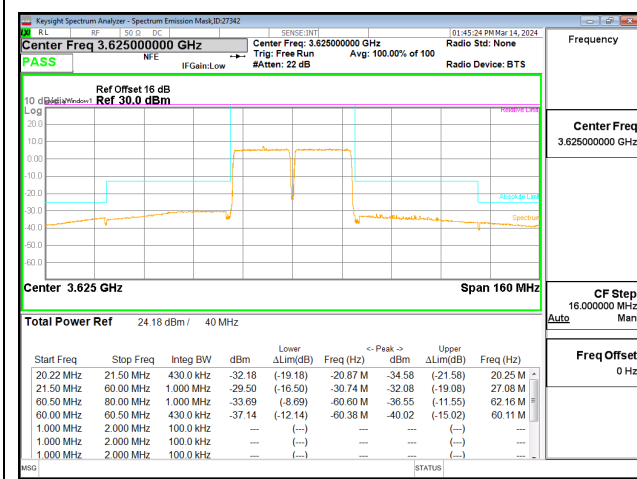

5G NR n48 40MHz BPSK High Channel RB1-105

5G NR n48 40MHz BPSK High Channel RB100-0

Intentionally Blank

9.2.2. LTE ULCA BAND 48

LTE CA BAND 48 EMISSION MASK

LTE B48 20MHz + 20MHz QPSK Low Ch RB1-0 + RB1-99

LTE B48 20MHz + 20MHz 16QAM Low Ch RB1-0 + RB1-99

LTE B48 20MHz + 20MHz QPSK Mid Ch RB1-0 + RB1-99

LTE B48 20MHz + 20MHz 16QAM Mid Ch RB1-0 + RB1-99

LTE B48 20MHz + 20MHz QPSK High Ch RB1-0 + RB1-99

LTE B48 20MHz + 20MHz 16QAM High Ch RB1-0 + RB1-99

LTE B48 20MHz + 20MHz QPSK Low Ch RB100-0 + RB100-0

LTE B48 20MHz + 20MHz 16QAM Low Ch RB100-0 + RB100-0

LTE B48 20MHz + 20MHz QPSK Mid Ch RB100-0 + RB100-0

LTE B48 20MHz + 20MHz 16QAM Mid Ch RB100-0 + RB100-0