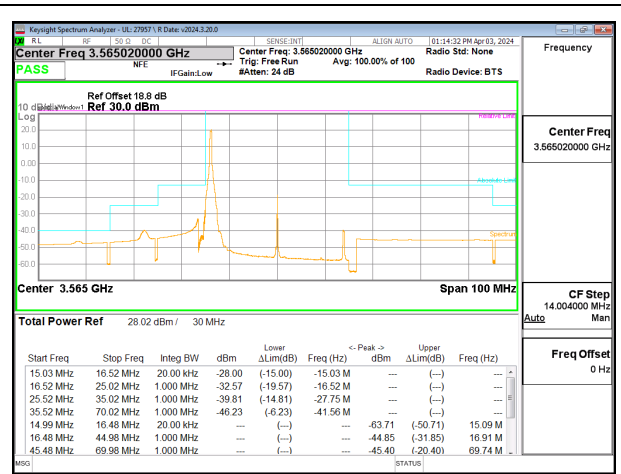

5G NR n48 20MHz BPSK Middle Channel RB1-50

5G NR n48 20MHz BPSK Low Channel RB50-0

5G NR n48 20MHz BPSK Middle Channel RB50-0

5G NR n48 20MHz BPSK High Channel RB1-0

5G NR n48 30MHz BPSK Low Channel RB1-0

5G NR n48 20MHz BPSK High Channel RB1-50

5G NR n48 30MHz BPSK Low Channel RB1-77

5G NR n48 20MHz BPSK High Channel RB50-0

5G NR n48 30MHz BPSK Low Channel RB75-0

5G NR n48 30MHz BPSK Middle Channel RB1-0

5G NR n48 30MHz BPSK High Channel RB1-0