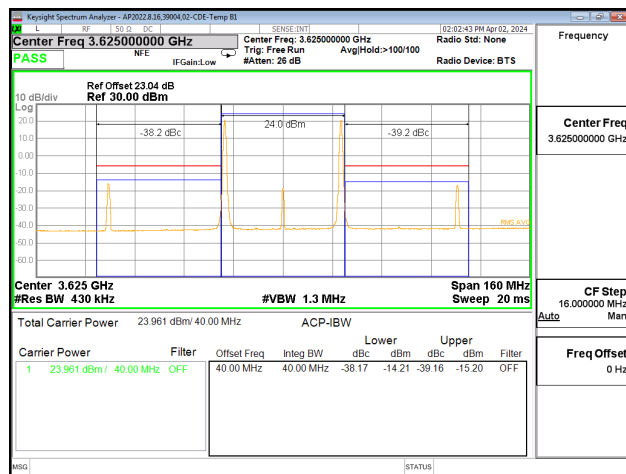

LTE B48 20MHz + 20MHz QPSK High Ch RB100-0 + RB100-0

LTE B48 20MHz + 20MHz 16QAM High Ch RB100-0 + RB100-0

LTE ULCA BAND 48 ADJACENT CHANNEL POWER

LTE B48 20MHz + 20MHz QPSK Low Ch RB1-0 + RB1-99

LTE B48 20MHz + 20MHz 16QAM Low Ch RB1-0 + RB1-99

LTE B48 20MHz + 20MHz QPSK Mid Ch RB1-0 + RB1-99

LTE B48 20MHz + 20MHz 16QAM Mid Ch RB1-0 + RB1-99

LTE B48 20MHz + 20MHz QPSK High Ch RB1-0 + RB1-99

LTE B48 20MHz + 20MHz 16QAM High Ch RB1-0 + RB1-99