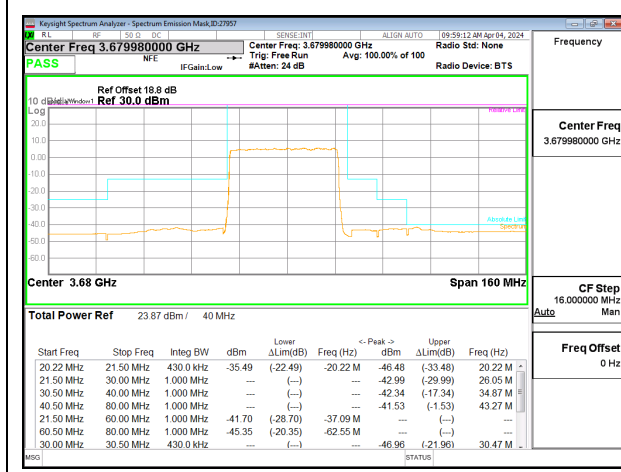

5G NR n48 30MHz BPSK Middle Channel RB1-77

5G NR n48 30MHz BPSK High Channel RB1-77

5G NR n48 30MHz BPSK Middle Channel RB75-0

5G NR n48 30MHz BPSK High Channel RB75-0

5G NR n48 40MHz BPSK Low Channel RB1-0

5G NR n48 40MHz BPSK Middle Channel RB1-0

5G NR n48 40MHz BPSK Low Channel RB1-105

5G NR n48 40MHz BPSK Middle Channel RB1-105

5G NR n48 40MHz BPSK Low Channel RB100-0

5G NR n48 40MHz BPSK Middle Channel RB100-0

5G NR n48 40MHz BPSK High Channel RB1-0

5G NR n48 40MHz BPSK High Channel RB1-105

5G NR n48 40MHz BPSK High Channel RB100-0

Intentionally Blank

5R NR n48 ADJACENT CHANNEL POWER

5G NR N48 10MHz BPSK Low Channel RB1-0