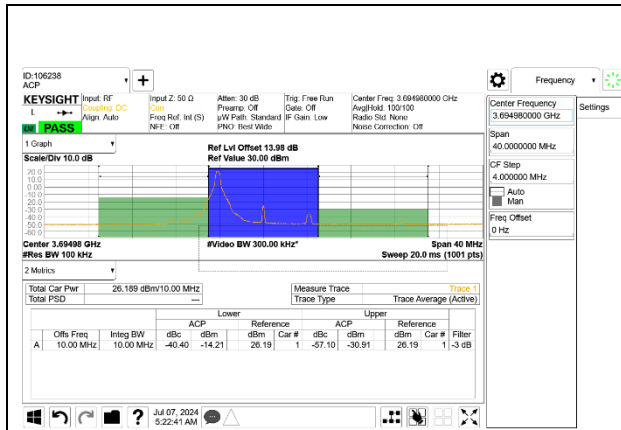

5G NR N48 10MHz BPSK Middle Channel RB1-0 ID:27342

5G NR N48 10MHz BPSK Low Channel RB1-23

5G NR N48 10MHz BPSK Middle Channel RB1-23

5G NR N48 10MHz BPSK Low Channel RB24-0

5G NR N48 10MHz BPSK Middle Channel RB24-0

5G NR N48 10MHz BPSK High Channel RB1-0

5G NR N48 15MHz BPSK Low Channel RB1-0

5G NR N48 10MHz BPSK High Channel RB1-23

5G NR N48 15MHz BPSK Low Channel RB1-37

5G NR N48 10MHz BPSK High Channel RB24-0

5G NR N48 15MHz BPSK Low Channel RB36-0