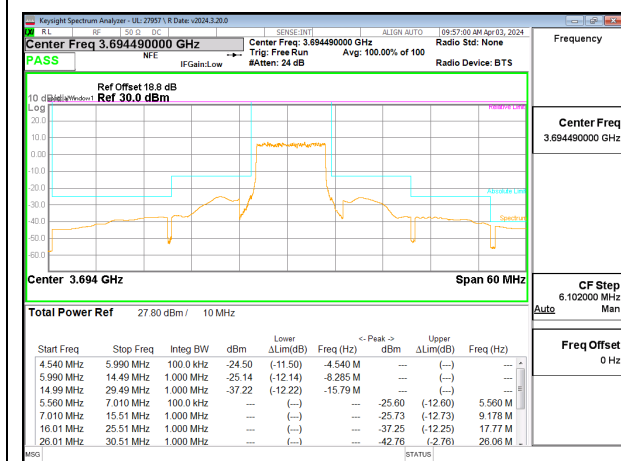

5G NR n48 EMISSION MASK

5G NR n48 10MHz BPSK Low Channel RB1-0

5G NR n48 10MHz BPSK Middle Channel RB1-0

5G NR n48 10MHz BPSK Low Channel RB1-23

5G NR n48 10MHz BPSK Middle Channel RB1-23

5G NR n48 10MHz BPSK Low Channel RB24-0

5G NR n48 10MHz BPSK Middle Channel RB24-0

5G NR n48 10MHz BPSK High Channel RB1-0

5G NR n48 15MHz BPSK Low Channel RB1-0

5G NR n48 10MHz BPSK High Channel RB1-23

5G NR n48 15MHz BPSK Low Channel RB1-37

5G NR n48 10MHz BPSK High Channel RB24-0

5G NR n48 15MHz BPSK Low Channel RB36-0

5G NR n48 15MHz BPSK Middle Channel RB1-0

5G NR n48 15MHz BPSK High Channel RB1-0

5G NR n48 15MHz BPSK Middle Channel RB1-37

5G NR n48 15MHz BPSK High Channel RB1-37

5G NR n48 15MHz BPSK Middle Channel RB36-0

5G NR n48 15MHz BPSK High Channel RB36-0

5G NR n48 20MHz BPSK Low Channel RB1-0

5G NR n48 20MHz BPSK Middle Channel RB1-0

5G NR n48 20MHz BPSK Low Channel RB1-50