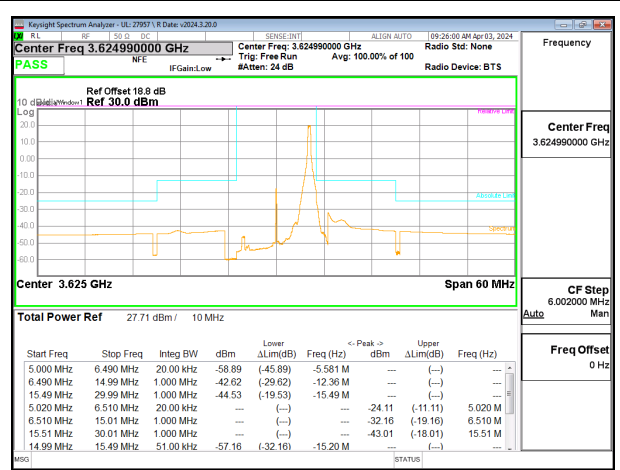

5G NR n48 EMISSION MASK

5G NR n48 10MHz BPSK Low Channel RB1-0

5G NR n48 10MHz BPSK Middle Channel RB1-0

5G NR n48 10MHz BPSK Low Channel RB1-23

5G NR n48 10MHz BPSK Middle Channel RB1-23

5G NR n48 10MHz BPSK Low Channel RB24-0

5G NR n48 10MHz BPSK Middle Channel RB24-0

5G NR n48 10MHz BPSK High Channel RB1-0

5G NR n48 15MHz BPSK Low Channel RB1-0

5G NR n48 10MHz BPSK High Channel RB1-23

5G NR n48 15MHz BPSK Low Channel RB1-37

5G NR n48 10MHz BPSK High Channel RB24-0