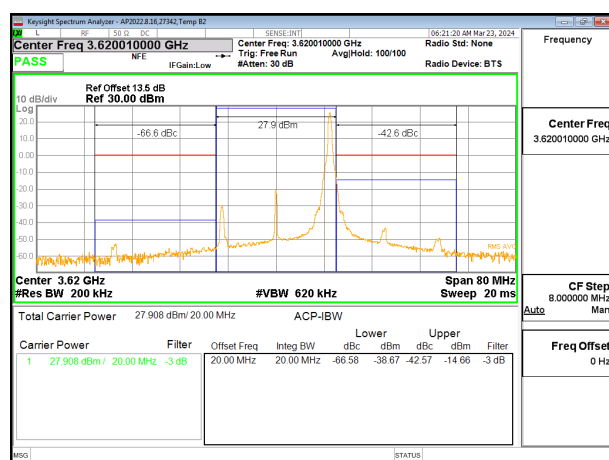

5G NR N48 15MHz BPSK High Channel RB36-0

5G NR N48 20MHz BPSK Low Channel RB1-0

5G NR N48 20MHz BPSK Middle Channel RB1-0

5G NR N48 20MHz BPSK Low Channel RB1-50

5G NR N48 20MHz BPSK Middle Channel RB1-50

5G NR N48 20MHz BPSK Low Channel RB50-0

5G NR N48 20MHz BPSK Middle Channel RB50-0

5G NR N48 20MHz BPSK High Channel RB1-0

5G NR n48 30MHz BPSK Low Channel RB1-0

5G NR N48 20MHz BPSK High Channel RB1-50

5G NR n48 30MHz BPSK Low Channel RB1-77