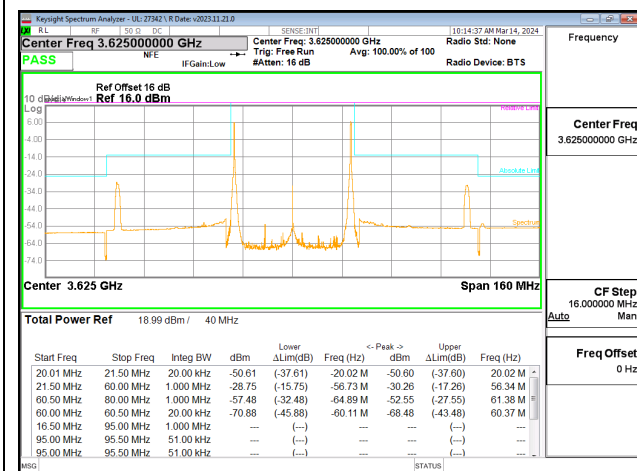

5G NR n48 40MHz BPSK High Channel RB1-105

5G NR n48 40MHz BPSK High Channel RB100-0

Intentionally Blank

9.2.2. LTE ULCA BAND 48

LTE CA BAND 48 EMISSION MASK

LTE B48 20MHz + 20MHz QPSK Low Ch RB1-0 + RB1-99

LTE B48 20MHz + 20MHz 16QAM Low Ch RB1-0 + RB1-99

LTE B48 20MHz + 20MHz QPSK Mid Ch RB1-0 + RB1-99

LTE B48 20MHz + 20MHz 16QAM Mid Ch RB1-0 + RB1-99

LTE B48 20MHz + 20MHz QPSK High Ch RB1-0 + RB1-99

LTE B48 20MHz + 20MHz 16QAM High Ch RB1-0 + RB1-99