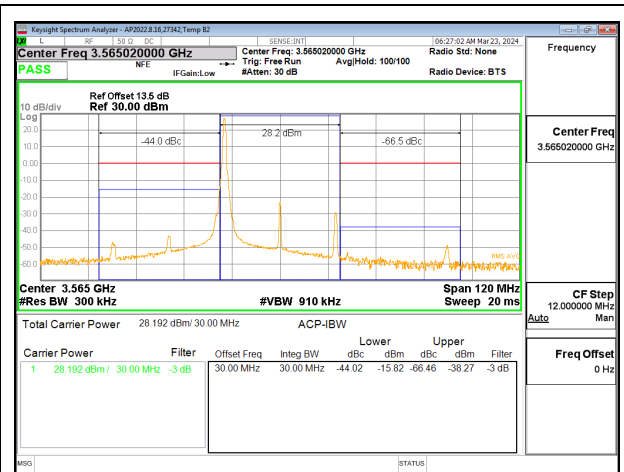

5G NR n48 30MHz BPSK Low Channel RB1-0