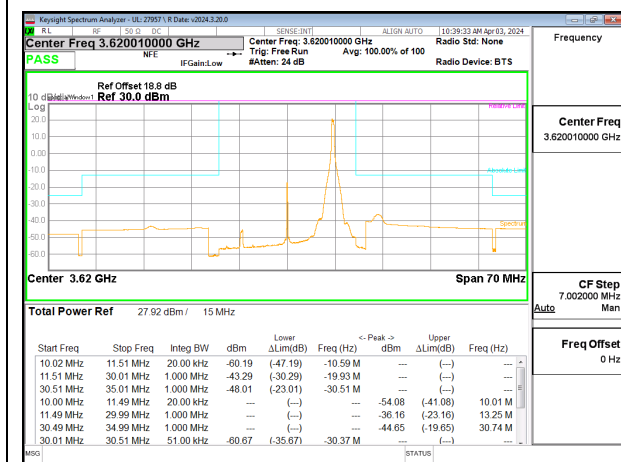

5G NR n48 EMISSION MASK

5G NR n48 10MHz BPSK Low Channel RB1-0

5G NR n48 10MHz BPSK Middle Channel RB1-0

5G NR n48 10MHz BPSK Low Channel RB1-23

5G NR n48 10MHz BPSK Middle Channel RB1-23

5G NR n48 10MHz BPSK Low Channel RB24-0

5G NR n48 10MHz BPSK Middle Channel RB24-0

5G NR n48 10MHz BPSK High Channel RB1-0

5G NR n48 15MHz BPSK Low Channel RB1-0

5G NR n48 10MHz BPSK High Channel RB1-23

5G NR n48 15MHz BPSK Low Channel RB1-37

5G NR n48 10MHz BPSK High Channel RB24-0

5G NR n48 15MHz BPSK Low Channel RB36-0

5G NR n48 15MHz BPSK Middle Channel RB1-0

5G NR n48 15MHz BPSK High Channel RB1-0

5G NR n48 15MHz BPSK Middle Channel RB1-37

5G NR n48 15MHz BPSK High Channel RB1-37

5G NR n48 15MHz BPSK Middle Channel RB36-0

5G NR n48 15MHz BPSK High Channel RB36-0

5G NR n48 20MHz BPSK Low Channel RB1-0

5G NR n48 20MHz BPSK Middle Channel RB1-0

5G NR n48 20MHz BPSK Low Channel RB1-50