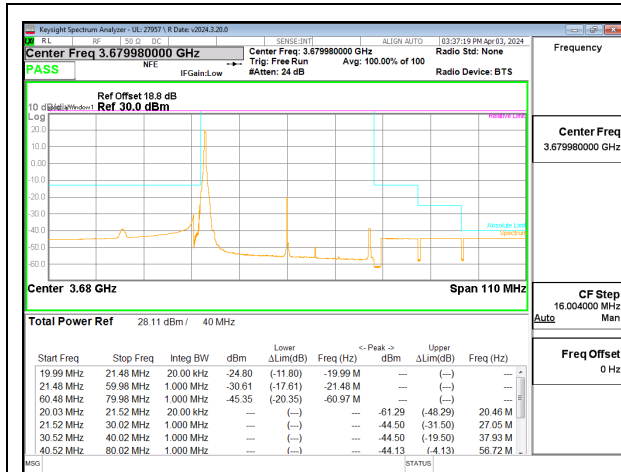

5G NR n48 30MHz BPSK Middle Channel RB1-77

5G NR n48 30MHz BPSK High Channel RB1-77

5G NR n48 30MHz BPSK Middle Channel RB75-0

5G NR n48 30MHz BPSK High Channel RB75-0

5G NR n48 40MHz BPSK Low Channel RB1-0

5G NR n48 40MHz BPSK Middle Channel RB1-0

5G NR n48 40MHz BPSK Low Channel RB1-105

5G NR n48 40MHz BPSK Middle Channel RB1-105

5G NR n48 40MHz BPSK Low Channel RB100-0

5G NR n48 40MHz BPSK Middle Channel RB100-0

5G NR n48 40MHz BPSK High Channel RB1-0

5G NR n48 40MHz BPSK High Channel RB1-105

5G NR n48 40MHz BPSK High Channel RB100-0

Intentionally Blank

5R NR n48 ADJACENT CHANNEL POWER

5G NR N48 10MHz BPSK Low Channel RB1-0