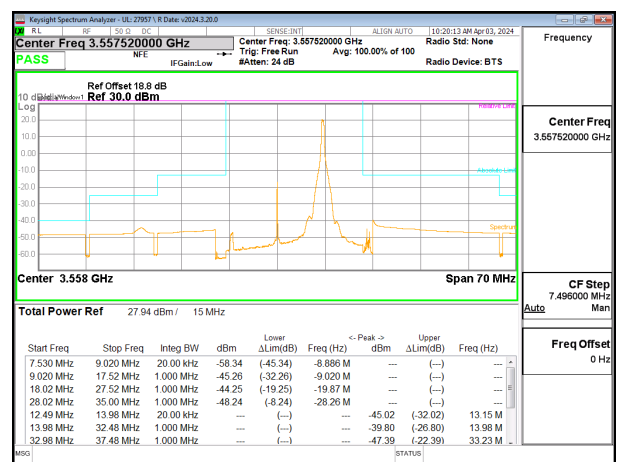

5G NR n48 EMISSION MASK

5G NR n48 10MHz BPSK Low Channel RB1-0

5G NR n48 10MHz BPSK Middle Channel RB1-0

5G NR n48 10MHz BPSK Low Channel RB1-23

5G NR n48 10MHz BPSK Middle Channel RB1-23

5G NR n48 10MHz BPSK Low Channel RB24-0

5G NR n48 10MHz BPSK Middle Channel RB24-0

5G NR n48 10MHz BPSK High Channel RB1-0

5G NR n48 15MHz BPSK Low Channel RB1-0

5G NR n48 10MHz BPSK High Channel RB1-23

5G NR n48 15MHz BPSK Low Channel RB1-37

5G NR n48 10MHz BPSK High Channel RB24-0

5G NR n48 15MHz BPSK Low Channel RB36-0

5G NR n48 15MHz BPSK Middle Channel RB1-0

5G NR n48 15MHz BPSK High Channel RB1-0

5G NR n48 15MHz BPSK Middle Channel RB1-37

5G NR n48 15MHz BPSK High Channel RB1-37