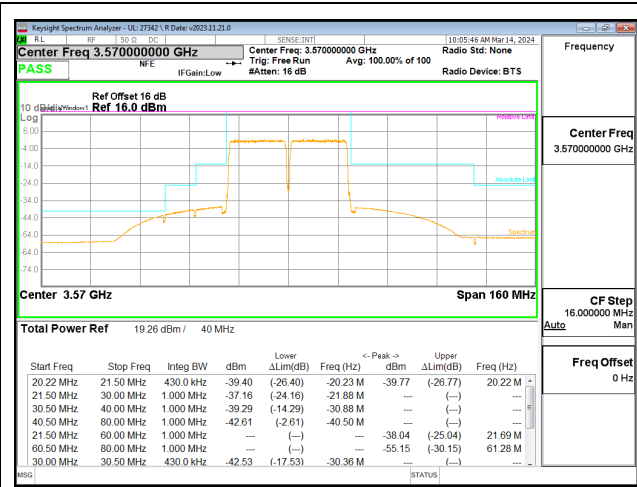

5G NR n48 40MHz BPSK High Channel RB1-105

5G NR n48 40MHz BPSK High Channel RB100-0

Intentionally Blank

9.2.2. LTE ULCA BAND 48

LTE CA BAND 48 EMISSION MASK

LTE B48 20MHz + 20MHz QPSK Low Ch RB1-0 + RB1-99

LTE B48 20MHz + 20MHz 16QAM Low Ch RB1-0 + RB1-99

LTE B48 20MHz + 20MHz QPSK Mid Ch RB1-0 + RB1-99

LTE B48 20MHz + 20MHz 16QAM Mid Ch RB1-0 + RB1-99

LTE B48 20MHz + 20MHz QPSK High Ch RB1-0 + RB1-99

LTE B48 20MHz + 20MHz 16QAM High Ch RB1-0 + RB1-99

LTE B48 20MHz + 20MHz QPSK Low Ch RB100-0 + RB100-0

LTE B48 20MHz + 20MHz 16QAM Low Ch RB100-0 + RB100-0

LTE B48 20MHz + 20MHz QPSK Mid Ch RB100-0 + RB100-0

LTE B48 20MHz + 20MHz 16QAM Mid Ch RB100-0 + RB100-0