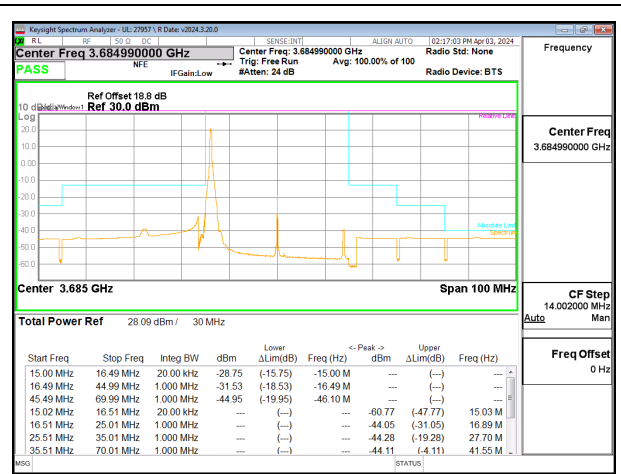

5G NR n48 20MHz BPSK Middle Channel RB1-50

5G NR n48 20MHz BPSK Low Channel RB50-0

5G NR n48 20MHz BPSK Middle Channel RB50-0

5G NR n48 20MHz BPSK High Channel RB1-0

5G NR n48 30MHz BPSK Low Channel RB1-0

5G NR n48 20MHz BPSK High Channel RB1-50

5G NR n48 30MHz BPSK Low Channel RB1-77

5G NR n48 20MHz BPSK High Channel RB50-0

5G NR n48 30MHz BPSK Low Channel RB75-0

5G NR n48 30MHz BPSK Middle Channel RB1-0

5G NR n48 30MHz BPSK High Channel RB1-0

5G NR n48 30MHz BPSK Middle Channel RB1-77

5G NR n48 30MHz BPSK High Channel RB1-77

5G NR n48 30MHz BPSK Middle Channel RB75-0

5G NR n48 30MHz BPSK High Channel RB75-0

5G NR n48 40MHz BPSK Low Channel RB1-0