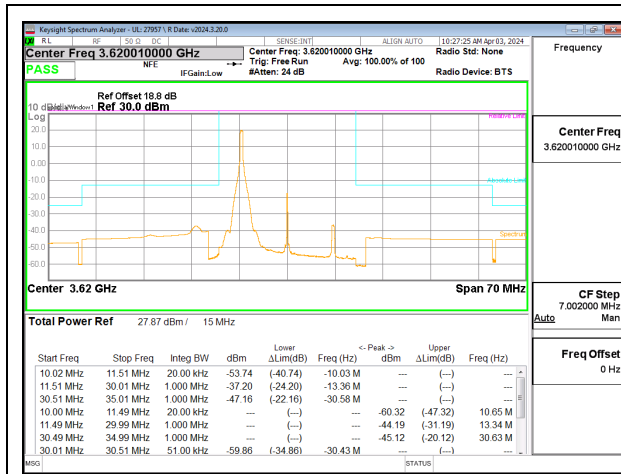

5G NR n48 EMISSION MASK

5G NR n48 10MHz BPSK Low Channel RB1-0

5G NR n48 10MHz BPSK Middle Channel RB1-0

5G NR n48 10MHz BPSK Low Channel RB1-23

5G NR n48 10MHz BPSK Middle Channel RB1-23

5G NR n48 10MHz BPSK Low Channel RB24-0

5G NR n48 10MHz BPSK Middle Channel RB24-0

5G NR n48 10MHz BPSK High Channel RB1-0

5G NR n48 15MHz BPSK Low Channel RB1-0

5G NR n48 10MHz BPSK High Channel RB1-23

5G NR n48 15MHz BPSK Low Channel RB1-37

5G NR n48 10MHz BPSK High Channel RB24-0

5G NR n48 15MHz BPSK Low Channel RB36-0

5G NR n48 15MHz BPSK Middle Channel RB1-0

5G NR n48 15MHz BPSK High Channel RB1-0

5G NR n48 15MHz BPSK Middle Channel RB1-37

5G NR n48 15MHz BPSK High Channel RB1-37