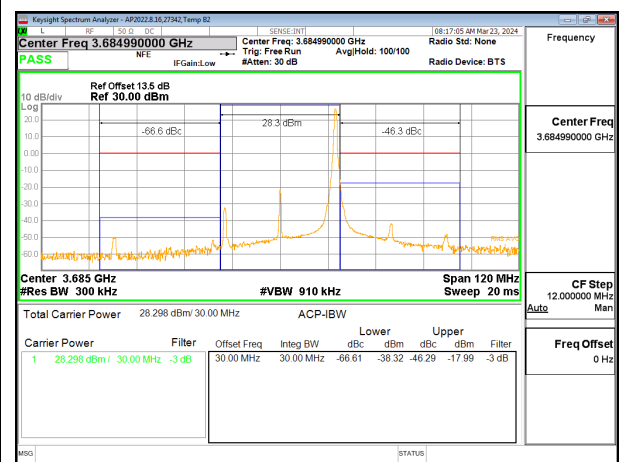

5G NR N48 20MHz BPSK High Channel RB50-0

5G NR n48 30MHz BPSK Low Channel RB75-0

5G NR n48 30MHz BPSK Middle Channel RB1-0

5G NR n48 30MHz BPSK High Channel RB1-0

5G NR n48 30MHz BPSK Middle Channel RB1-77

5G NR n48 30MHz BPSK High Channel RB1-77

5G NR n48 30MHz BPSK Middle Channel RB75-0

5G NR n48 30MHz BPSK High Channel RB75-0

5G NR n48 40MHz BPSK Low Channel RB1-0

5G NR n48 40MHz BPSK Middle Channel RB1-0