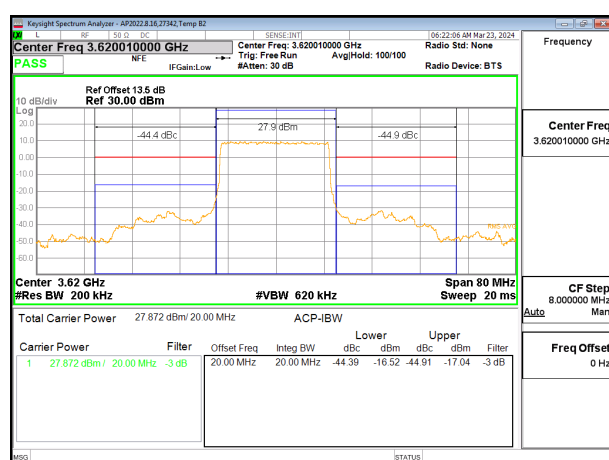

5G NR N48 15MHz BPSK High Channel RB36-0

5G NR N48 20MHz BPSK Low Channel RB1-0

5G NR N48 20MHz BPSK Middle Channel RB1-0

5G NR N48 20MHz BPSK Low Channel RB1-50

5G NR N48 20MHz BPSK Middle Channel RB1-50

5G NR N48 20MHz BPSK Low Channel RB50-0

5G NR N48 20MHz BPSK Middle Channel RB50-0

5G NR N48 20MHz BPSK High Channel RB1-0

5G NR n48 30MHz BPSK Low Channel RB1-0

5G NR N48 20MHz BPSK High Channel RB1-50

5G NR n48 30MHz BPSK Low Channel RB1-77