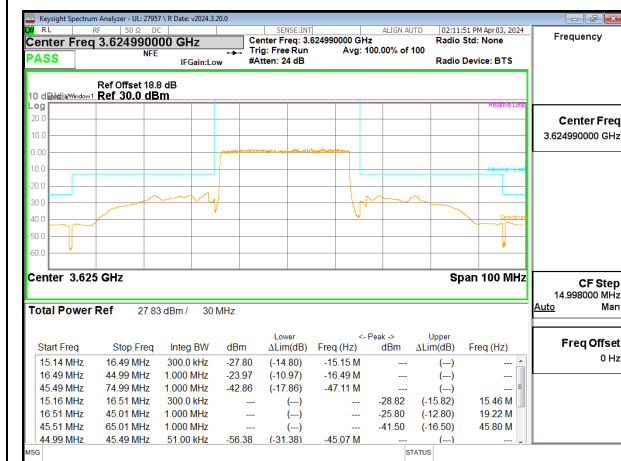

5G NR n48 20MHz BPSK Middle Channel RB1-50

5G NR n48 20MHz BPSK Low Channel RB50-0

5G NR n48 20MHz BPSK Middle Channel RB50-0

5G NR n48 20MHz BPSK High Channel RB1-0

5G NR n48 30MHz BPSK Low Channel RB1-0

5G NR n48 20MHz BPSK High Channel RB1-50

5G NR n48 30MHz BPSK Low Channel RB1-77

5G NR n48 20MHz BPSK High Channel RB50-0

5G NR n48 30MHz BPSK Low Channel RB75-0

5G NR n48 30MHz BPSK Middle Channel RB1-0

5G NR n48 30MHz BPSK High Channel RB1-0

5G NR n48 30MHz BPSK Middle Channel RB1-77

5G NR n48 30MHz BPSK High Channel RB1-77

5G NR n48 30MHz BPSK Middle Channel RB75-0

5G NR n48 30MHz BPSK High Channel RB75-0

5G NR n48 40MHz BPSK Low Channel RB1-0