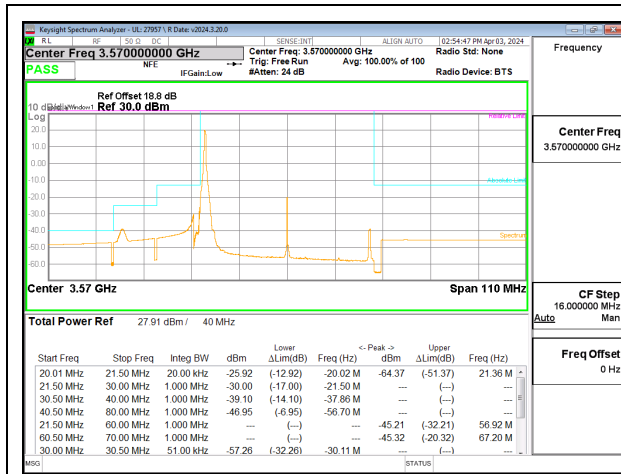

5G NR n48 20MHz BPSK High Channel RB1-50

5G NR n48 30MHz BPSK Low Channel RB1-77

5G NR n48 20MHz BPSK High Channel RB50-0

5G NR n48 30MHz BPSK Low Channel RB75-0

5G NR n48 30MHz BPSK Middle Channel RB1-0

5G NR n48 30MHz BPSK High Channel RB1-0

5G NR n48 30MHz BPSK Middle Channel RB1-77

5G NR n48 30MHz BPSK High Channel RB1-77

5G NR n48 30MHz BPSK Middle Channel RB75-0

5G NR n48 30MHz BPSK High Channel RB75-0

5G NR n48 40MHz BPSK Low Channel RB1-0

5G NR n48 40MHz BPSK Middle Channel RB1-0

5G NR n48 40MHz BPSK Low Channel RB1-105

5G NR n48 40MHz BPSK Middle Channel RB1-105

5G NR n48 40MHz BPSK Low Channel RB100-0

5G NR n48 40MHz BPSK Middle Channel RB100-0