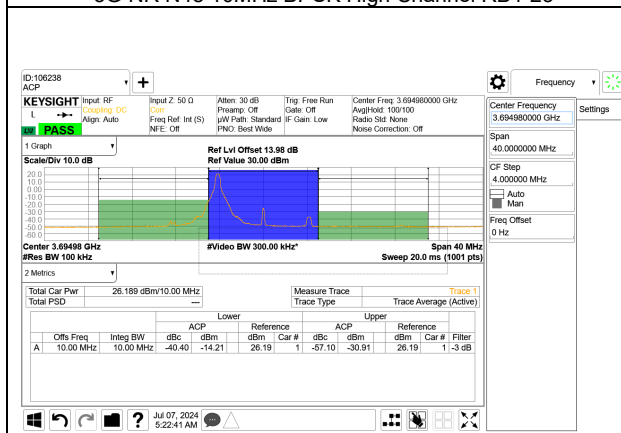

5G NR N48 10MHz BPSK High Channel RB1-0

5G NR N48 15MHz BPSK Low Channel RB1-0

5G NR N48 10MHz BPSK High Channel RB1-23

5G NR N48 15MHz BPSK Low Channel RB1-37

5G NR N48 10MHz BPSK High Channel RB24-0

5G NR N48 15MHz BPSK Low Channel RB36-0