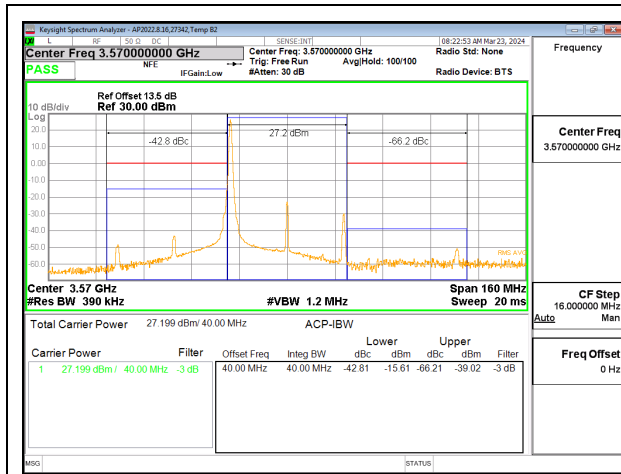

5G NR n48 40MHz BPSK Low Channel RB1-0