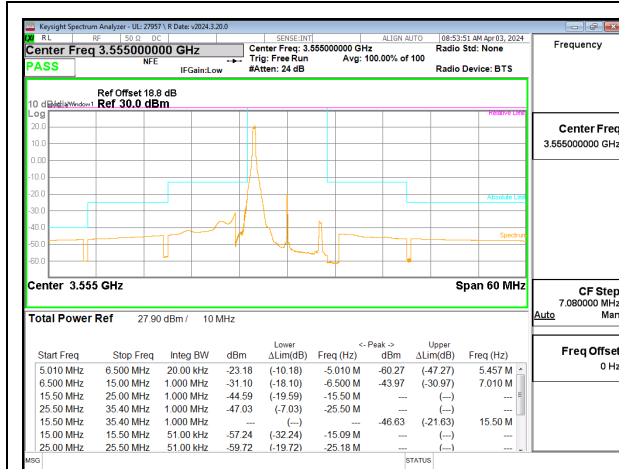

5G NR n48 EMISSION MASK

5G NR n48 10MHz BPSK Low Channel RB1-0

5G NR n48 10MHz BPSK Middle Channel RB1-0

5G NR n48 10MHz BPSK Low Channel RB1-23

5G NR n48 10MHz BPSK Middle Channel RB1-23

5G NR n48 10MHz BPSK Low Channel RB24-0

5G NR n48 10MHz BPSK Middle Channel RB24-0

5G NR n48 10MHz BPSK High Channel RB1-0

5G NR n48 15MHz BPSK Low Channel RB1-0

5G NR n48 10MHz BPSK High Channel RB1-23

5G NR n48 15MHz BPSK Low Channel RB1-37

5G NR n48 10MHz BPSK High Channel RB24-0