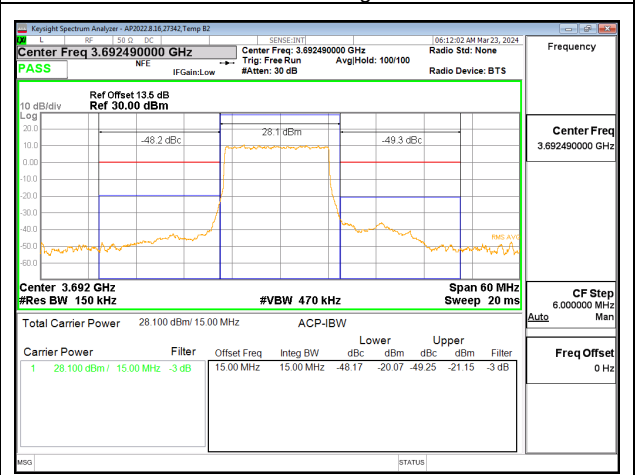

5G NR N48 15MHz BPSK Middle Channel RB1-0

5G NR N48 15MHz BPSK High Channel RB1-0

5G NR N48 15MHz BPSK Middle Channel RB1-37

5G NR N48 15MHz BPSK High Channel RB1-37

5G NR N48 15MHz BPSK Middle Channel RB36-0