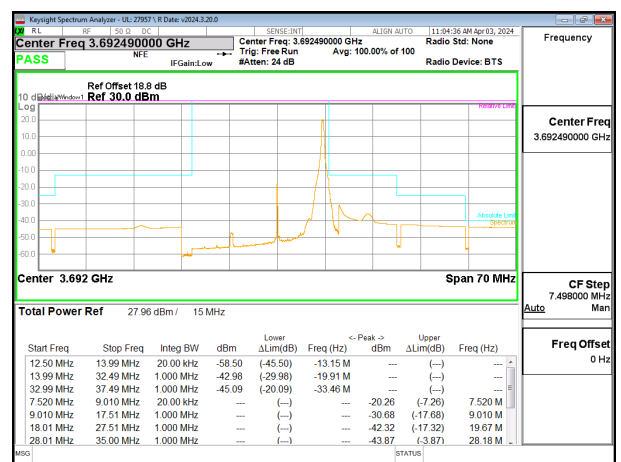

5G NR n48 10MHz BPSK Middle Channel RB24-0

5G NR n48 10MHz BPSK High Channel RB1-0

5G NR n48 15MHz BPSK Low Channel RB1-0

5G NR n48 10MHz BPSK High Channel RB1-23

5G NR n48 15MHz BPSK Low Channel RB1-37

5G NR n48 10MHz BPSK High Channel RB24-0

5G NR n48 15MHz BPSK Low Channel RB36-0

5G NR n48 15MHz BPSK Middle Channel RB1-0

5G NR n48 15MHz BPSK High Channel RB1-0

5G NR n48 15MHz BPSK Middle Channel RB1-37

5G NR n48 15MHz BPSK High Channel RB1-37

5G NR n48 15MHz BPSK Middle Channel RB36-0

5G NR n48 15MHz BPSK High Channel RB36-0

5G NR n48 20MHz BPSK Low Channel RB1-0

5G NR n48 20MHz BPSK Middle Channel RB1-0

5G NR n48 20MHz BPSK Low Channel RB1-50

5G NR n48 20MHz BPSK Middle Channel RB1-50

5G NR n48 20MHz BPSK Low Channel RB50-0

5G NR n48 20MHz BPSK Middle Channel RB50-0

5G NR n48 20MHz BPSK High Channel RB1-0

5G NR n48 30MHz BPSK Low Channel RB1-0