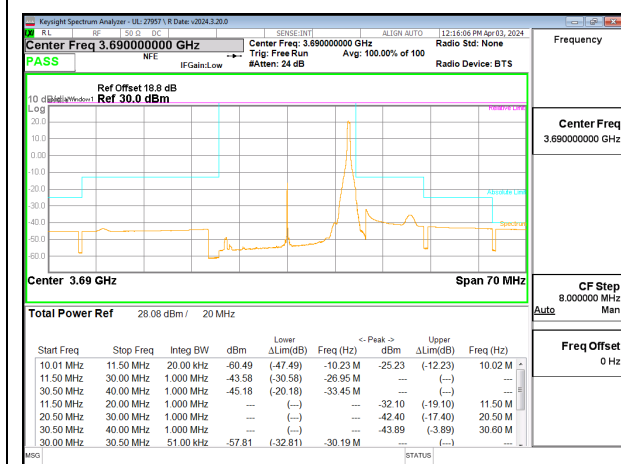

5G NR n48 15MHz BPSK Middle Channel RB36-0

5G NR n48 15MHz BPSK High Channel RB36-0

5G NR n48 20MHz BPSK Low Channel RB1-0

5G NR n48 20MHz BPSK Middle Channel RB1-0

5G NR n48 20MHz BPSK Low Channel RB1-50

5G NR n48 20MHz BPSK Middle Channel RB1-50

5G NR n48 20MHz BPSK Low Channel RB50-0

5G NR n48 20MHz BPSK Middle Channel RB50-0

5G NR n48 20MHz BPSK High Channel RB1-0

5G NR n48 30MHz BPSK Low Channel RB1-0

5G NR n48 20MHz BPSK High Channel RB1-50

5G NR n48 30MHz BPSK Low Channel RB1-77

5G NR n48 20MHz BPSK High Channel RB50-0

5G NR n48 30MHz BPSK Low Channel RB75-0

5G NR n48 30MHz BPSK Middle Channel RB1-0

5G NR n48 30MHz BPSK High Channel RB1-0

5G NR n48 30MHz BPSK Middle Channel RB1-77

5G NR n48 30MHz BPSK High Channel RB1-77

5G NR n48 30MHz BPSK Middle Channel RB75-0

5G NR n48 30MHz BPSK High Channel RB75-0

5G NR n48 40MHz BPSK Low Channel RB1-0