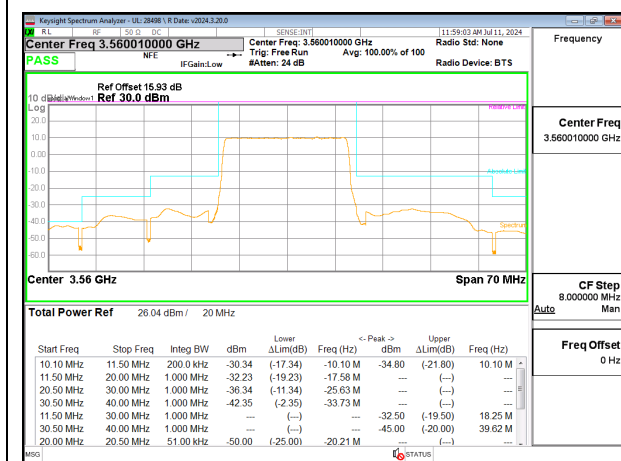

5G NR n48 15MHz BPSK Low Channel RB36-0

5G NR n48 15MHz BPSK Middle Channel RB1-0

5G NR n48 15MHz BPSK High Channel RB1-0

5G NR n48 15MHz BPSK Middle Channel RB1-37

5G NR n48 15MHz BPSK High Channel RB1-37

5G NR n48 15MHz BPSK Middle Channel RB36-0

5G NR n48 15MHz BPSK High Channel RB36-0

5G NR n48 20MHz BPSK Low Channel RB1-0

5G NR n48 20MHz BPSK Middle Channel RB1-0

5G NR n48 20MHz BPSK Low Channel RB1-50

5G NR n48 20MHz BPSK Middle Channel RB1-50

5G NR n48 20MHz BPSK Low Channel RB50-0

5G NR n48 20MHz BPSK Middle Channel RB50-0

5G NR n48 20MHz BPSK High Channel RB1-0

5G NR n48 30MHz BPSK Low Channel RB1-0

5G NR n48 20MHz BPSK High Channel RB1-50

5G NR n48 30MHz BPSK Low Channel RB1-77

5G NR n48 20MHz BPSK High Channel RB50-0

5G NR n48 30MHz BPSK Low Channel RB75-0

5G NR n48 30MHz BPSK Middle Channel RB1-0

5G NR n48 30MHz BPSK High Channel RB1-0