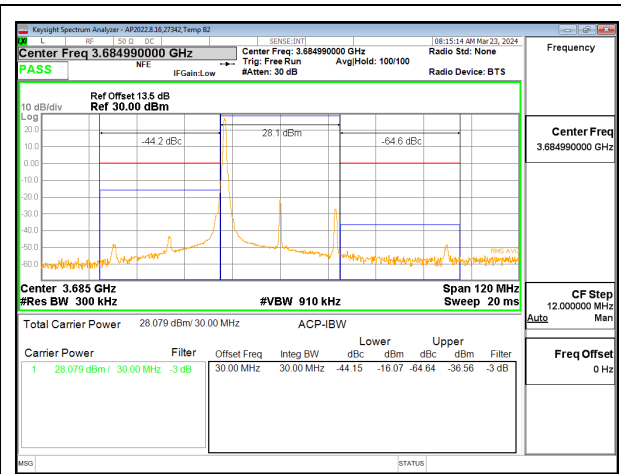

5G NR n48 30MHz BPSK High Channel RB1-0