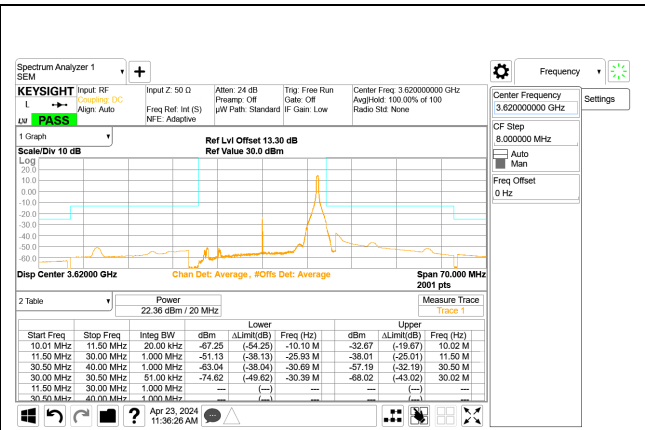

5G NR n48 15MHz QPSK High Channel RB38-0 Port A+B, ID:28567

5G NR n48 20MHz QPSK Low Channel RB1-0 Port A, ID:28567

5G NR n48 20MHz QPSK Low Channel RB1-50 Port A, ID:28567

5G NR n48 20MHz QPSK Low Channel RB1-0 Port B, ID:28567

5G NR n48 20MHz QPSK Low Channel RB1-50 Port B, ID:28567

5G NR n48 20MHz QPSK Low Channel RB1-0 Port A+B, ID:28567

5G NR n48 20MHz QPSK Low Channel RB1-50 Port A+B, ID:28567

5G NR n48 20MHz QPSK Middle Channel RB1-0 Port A, ID:28567

5G NR n48 20MHz QPSK Mid Channel RB1-50 Port A, ID:28567

5G NR n48 20MHz QPSK Middle Channel RB1-0 Port B, ID:28567

5G NR n48 20MHz QPSK Mid Channel RB1-50 Port B, ID:28567

5G NR n48 20MHz QPSK Middle Channel RB1-0 Port A+B, ID:28567