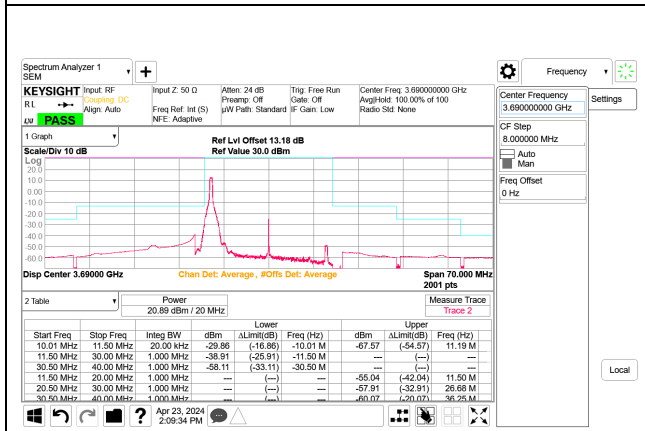

5G NR n48 20MHz QPSK Low Channel RB1-50 Port B, ID:28567

5G NR n48 20MHz QPSK Low Channel RB1-0 Port A+B, ID:28567

5G NR n48 20MHz QPSK Low Channel RB1-50 Port A+B, ID:28567

5G NR n48 20MHz QPSK Middle Channel RB1-0 Port A, ID:28567

5G NR n48 20MHz QPSK Mid Channel RB1-50 Port A, ID:28567

5G NR n48 20MHz QPSK Middle Channel RB1-0 Port B, ID:28567

5G NR n48 20MHz QPSK Mid Channel RB1-50 Port B, ID:28567

5G NR n48 20MHz QPSK Middle Channel RB1-0 Port A+B, ID:28567

5G NR n48 20MHz QPSK Mid Channel RB1-50 Port A+B, ID:28567

5G NR n48 20MHz QPSK High Channel RB1-0 Port A, ID:28567

5G NR n48 20MHz QPSK High Channel RB1-50 Port A, ID:28567

5G NR n48 20MHz QPSK High Channel RB1-0 Port B, ID:28567