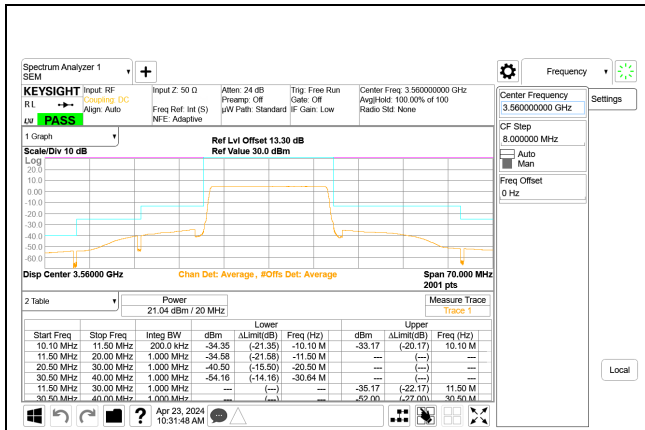

5G NR n48 20MHz QPSK Mid Channel RB1-50 Port A+B, ID:28567

5G NR n48 20MHz QPSK High Channel RB1-0 Port A, ID:28567

5G NR n48 20MHz QPSK High Channel RB1-50 Port A, ID:28567

5G NR n48 20MHz QPSK High Channel RB1-0 Port B, ID:28567

5G NR n48 20MHz QPSK High Channel RB1-50 Port B, ID:28567

5G NR n48 20MHz QPSK High Channel RB1-0 Port A+B, ID:28567

5G NR n48 20MHz QPSK High Channel RB1-50 Port A+B, ID:28567

5G NR n48 20MHz QPSK Low Channel RB51-0 Port A, ID:28567