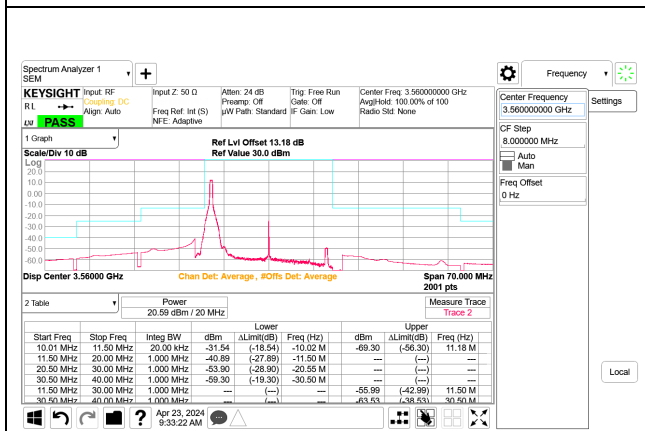

5G NR n48 15MHz QPSK Low Channel RB38-0 Port A+B, ID:28567

5G NR n48 15MHz QPSK Mid Channel RB38-0 Port A+B, ID:28567

5G NR n48 15MHz QPSK High Channel RB38-0 Port A, ID:28567

5G NR n48 15MHz QPSK High Channel RB38-0 Port B, ID:28567

5G NR n48 15MHz QPSK High Channel RB38-0 Port A+B, ID:28567

5G NR n48 20MHz QPSK Low Channel RB1-0 Port A, ID:28567

5G NR n48 20MHz QPSK Low Channel RB1-50 Port A, ID:28567

5G NR n48 20MHz QPSK Low Channel RB1-0 Port B, ID:28567

5G NR n48 20MHz QPSK Low Channel RB1-50 Port B, ID:28567

5G NR n48 20MHz QPSK Low Channel RB1-0 Port A+B, ID:28567

5G NR n48 20MHz QPSK Low Channel RB1-50 Port A+B, ID:28567

5G NR n48 20MHz QPSK Middle Channel RB1-0 Port A, ID:28567