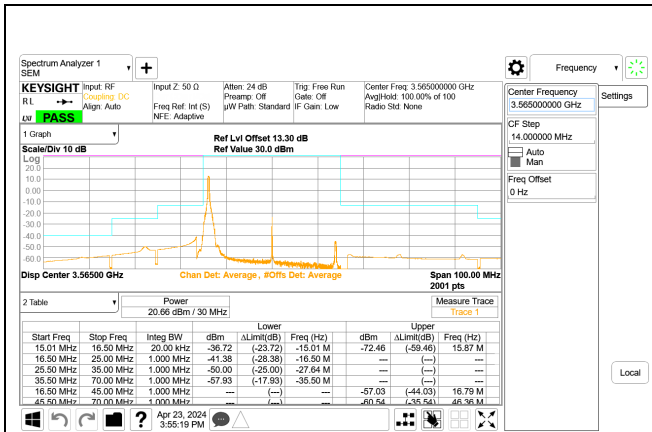

5G NR n48 20MHz QPSK Mid Channel RB51-0 Port A, ID:28567

5G NR n48 20MHz QPSK Low Channel RB51-0 Port B, ID:28567

5G NR n48 20MHz QPSK Mid Channel RB51-0 Port B, ID:28567

5G NR n48 20MHz QPSK Low Channel RB51-0 Port A+B, ID:28567

5G NR n48 20MHz QPSK Mid Channel RB51-0 Port A+B, ID:28567

5G NR n48 20MHz QPSK High Channel RB51-0 Port A, ID:28567

5G NR n48 20MHz QPSK High Channel RB51-0 Port B, ID:28567

5G NR n48 20MHz QPSK High Channel RB51-0 Port A+B, ID:28567

Intentionally Blank

5G NR n48 30MHz QPSK Low Channel RB1-0 Port A, ID:28567

5G NR n48 30MHz QPSK Low Channel RB1-77 Port A, ID:28567

5G NR n48 30MHz QPSK Low Channel RB1-0 Port B, ID:28567

5G NR n48 30MHz QPSK Low Channel RB1-77 Port B, ID:28567