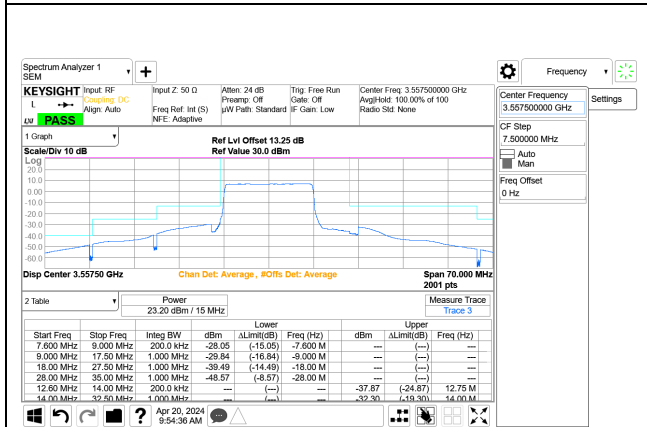

5G NR n48 15MHz QPSK Low Channel RB38-0 Port A, ID:28567

5G NR n48 15MHz QPSK Mid Channel RB38-0 Port A, ID:28567

5G NR n48 15MHz QPSK Low Channel RB38-0 Port B, ID:28567

5G NR n48 15MHz QPSK Mid Channel RB38-0 Port B, ID:28567

5G NR n48 15MHz QPSK Low Channel RB38-0 Port A+B, ID:28567

5G NR n48 15MHz QPSK Mid Channel RB38-0 Port A+B, ID:28567

5G NR n48 15MHz QPSK High Channel RB38-0 Port A, ID:28567

5G NR n48 15MHz QPSK High Channel RB38-0 Port B, ID:28567

5G NR n48 15MHz QPSK High Channel RB38-0 Port A+B, ID:28567

5G NR n48 20MHz QPSK Low Channel RB1-0 Port A, ID:28567

5G NR n48 20MHz QPSK Low Channel RB1-50 Port A, ID:28567

5G NR n48 20MHz QPSK Low Channel RB1-0 Port B, ID:28567