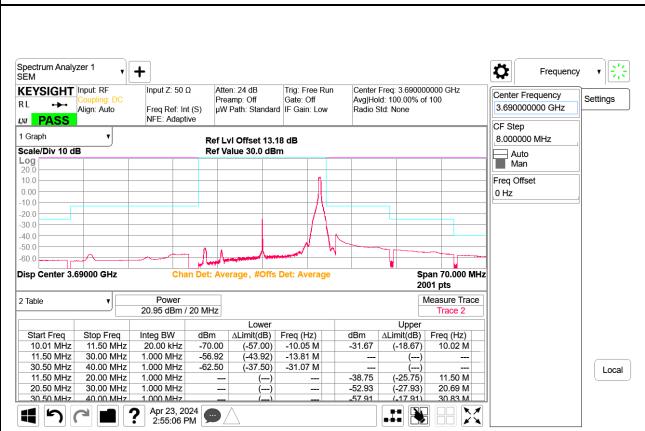

5G NR n48 20MHz QPSK Mid Channel RB1-50 Port A, ID:28567

5G NR n48 20MHz QPSK Middle Channel RB1-0 Port B, ID:28567

5G NR n48 20MHz QPSK Mid Channel RB1-50 Port B, ID:28567

5G NR n48 20MHz QPSK Middle Channel RB1-0 Port A+B, ID:28567

5G NR n48 20MHz QPSK Mid Channel RB1-50 Port A+B, ID:28567

5G NR n48 20MHz QPSK High Channel RB1-0 Port A, ID:28567

5G NR n48 20MHz QPSK High Channel RB1-50 Port A, ID:28567

5G NR n48 20MHz QPSK High Channel RB1-0 Port B, ID:28567

5G NR n48 20MHz QPSK High Channel RB1-50 Port B, ID:28567

5G NR n48 20MHz QPSK High Channel RB1-0 Port A+B, ID:28567

5G NR n48 20MHz QPSK High Channel RB1-50 Port A+B, ID:28567

5G NR n48 20MHz QPSK Low Channel RB51-0 Port A, ID:28567