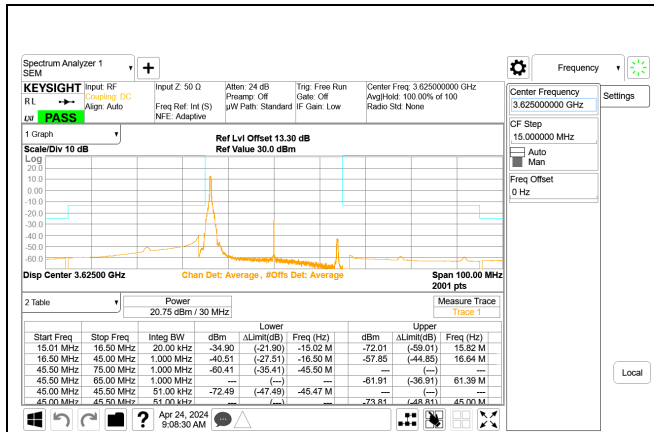

5G NR n48 20MHz QPSK Mid Channel RB51-0 Port A+B, ID:28567

5G NR n48 20MHz QPSK High Channel RB51-0 Port A, ID:28567

5G NR n48 20MHz QPSK High Channel RB51-0 Port B, ID:28567

5G NR n48 20MHz QPSK High Channel RB51-0 Port A+B, ID:28567

Intentionally Blank

5G NR n48 30MHz QPSK Low Channel RB1-0 Port A, ID:28567

5G NR n48 30MHz QPSK Low Channel RB1-77 Port A, ID:28567

5G NR n48 30MHz QPSK Low Channel RB1-0 Port B, ID:28567

5G NR n48 30MHz QPSK Low Channel RB1-77 Port B, ID:28567

5G NR n48 30MHz QPSK Low Channel RB1-0 Port A+B, ID:28567

5G NR n48 30MHz QPSK Low Channel RB1-77 Port A+B, ID:28567

5G NR n48 30MHz QPSK Middle Channel RB1-0 Port A, ID:28567

5G NR n48 30MHz QPSK Mid Channel RB1-77 Port A, ID:28567