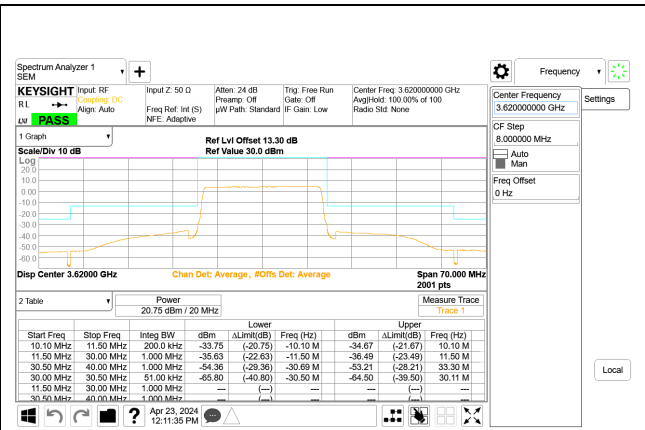

5G NR n48 20MHz QPSK Mid Channel RB1-50 Port A+B, ID:28567

5G NR n48 20MHz QPSK High Channel RB1-0 Port A, ID:28567

5G NR n48 20MHz QPSK High Channel RB1-50 Port A, ID:28567

5G NR n48 20MHz QPSK High Channel RB1-0 Port B, ID:28567

5G NR n48 20MHz QPSK High Channel RB1-50 Port B, ID:28567

5G NR n48 20MHz QPSK High Channel RB1-0 Port A+B, ID:28567

5G NR n48 20MHz QPSK High Channel RB1-50 Port A+B, ID:28567

5G NR n48 20MHz QPSK Low Channel RB51-0 Port A, ID:28567

5G NR n48 20MHz QPSK Mid Channel RB51-0 Port A, ID:28567

5G NR n48 20MHz QPSK Low Channel RB51-0 Port B, ID:28567

5G NR n48 20MHz QPSK Mid Channel RB51-0 Port B, ID:28567

5G NR n48 20MHz QPSK Low Channel RB51-0 Port A+B, ID:28567