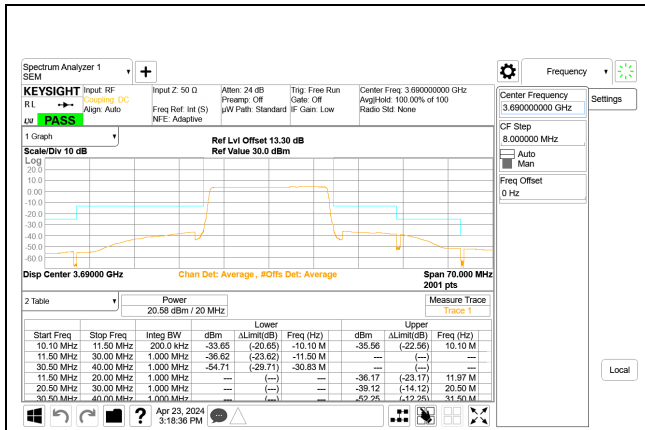

5G NR n48 20MHz QPSK High Channel RB1-50 Port B, ID:28567

5G NR n48 20MHz QPSK High Channel RB1-0 Port A+B, ID:28567

5G NR n48 20MHz QPSK High Channel RB1-50 Port A+B, ID:28567

5G NR n48 20MHz QPSK Low Channel RB51-0 Port A, ID:28567

5G NR n48 20MHz QPSK Mid Channel RB51-0 Port A, ID:28567

5G NR n48 20MHz QPSK Low Channel RB51-0 Port B, ID:28567

5G NR n48 20MHz QPSK Mid Channel RB51-0 Port B, ID:28567

5G NR n48 20MHz QPSK Low Channel RB51-0 Port A+B, ID:28567

5G NR n48 20MHz QPSK Mid Channel RB51-0 Port A+B, ID:28567

5G NR n48 20MHz QPSK High Channel RB51-0 Port A, ID:28567

5G NR n48 20MHz QPSK High Channel RB51-0 Port B, ID:28567

5G NR n48 20MHz QPSK High Channel RB51-0 Port A+B, ID:28567

Intentionally Blank

5G NR n48 30MHz QPSK Low Channel RB1-0 Port A, ID:28567

5G NR n48 30MHz QPSK Low Channel RB1-77 Port A, ID:28567

5G NR n48 30MHz QPSK Low Channel RB1-0 Port B, ID:28567

5G NR n48 30MHz QPSK Low Channel RB1-77 Port B, ID:28567