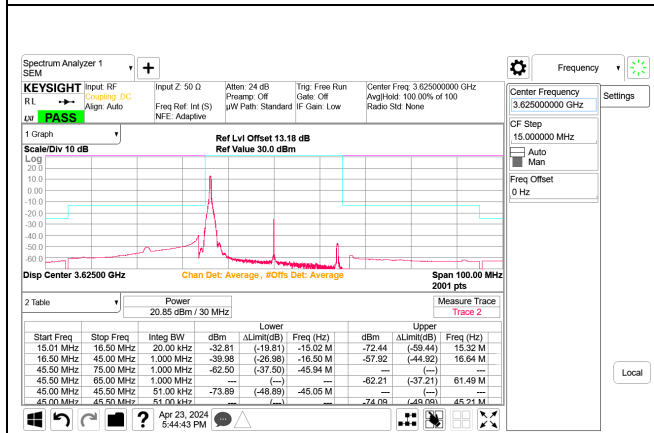

Intentionally Blank

5G NR n48 30MHz QPSK Low Channel RB1-0 Port A, ID:28567

5G NR n48 30MHz QPSK Low Channel RB1-77 Port A, ID:28567

5G NR n48 30MHz QPSK Low Channel RB1-0 Port B, ID:28567

5G NR n48 30MHz QPSK Low Channel RB1-77 Port B, ID:28567

5G NR n48 30MHz QPSK Low Channel RB1-0 Port A+B, ID:28567

5G NR n48 30MHz QPSK Low Channel RB1-77 Port A+B, ID:28567

5G NR n48 30MHz QPSK Middle Channel RB1-0 Port A, ID:28567

5G NR n48 30MHz QPSK Mid Channel RB1-77 Port A, ID:28567

5G NR n48 30MHz QPSK Middle Channel RB1-0 Port B, ID:28567

5G NR n48 30MHz QPSK Mid Channel RB1-77 Port B, ID:28567

5G NR n48 30MHz QPSK Middle Channel RB1-0 Port A+B, ID:28567

5G NR n48 30MHz QPSK Mid Channel RB1-77 Port A+B, ID:28567