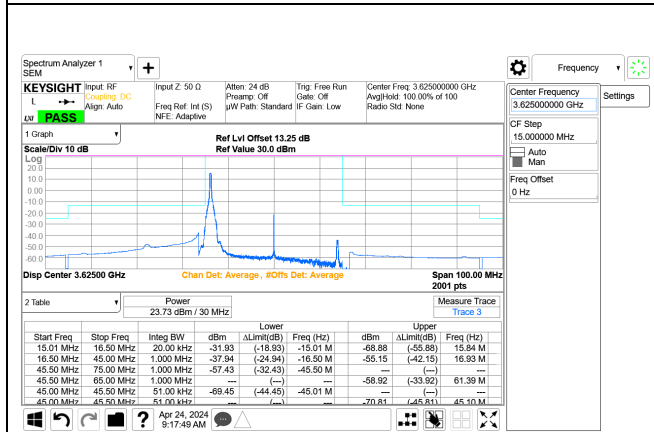

Intentionally Blank

5G NR n48 30MHz QPSK Low Channel RB1-0 Port A, ID:28567

5G NR n48 30MHz QPSK Low Channel RB1-77 Port A, ID:28567

5G NR n48 30MHz QPSK Low Channel RB1-0 Port B, ID:28567

5G NR n48 30MHz QPSK Low Channel RB1-77 Port B, ID:28567

5G NR n48 30MHz QPSK Low Channel RB1-0 Port A+B, ID:28567

5G NR n48 30MHz QPSK Low Channel RB1-77 Port A+B, ID:28567

5G NR n48 30MHz QPSK Middle Channel RB1-0 Port A, ID:28567

5G NR n48 30MHz QPSK Mid Channel RB1-77 Port A, ID:28567

5G NR n48 30MHz QPSK Middle Channel RB1-0 Port B, ID:28567

5G NR n48 30MHz QPSK Mid Channel RB1-77 Port B, ID:28567

5G NR n48 30MHz QPSK Middle Channel RB1-0 Port A+B, ID:28567

5G NR n48 30MHz QPSK Mid Channel RB1-77 Port A+B, ID:28567