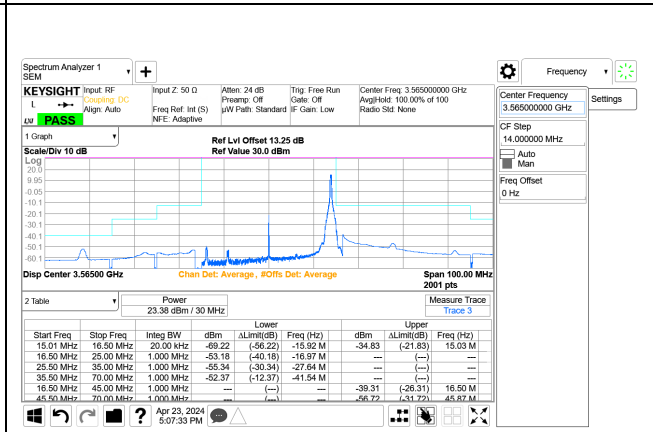

5G NR n48 20MHz QPSK Mid Channel RB51-0 Port A+B, ID:28567

5G NR n48 20MHz QPSK High Channel RB51-0 Port A, ID:28567

5G NR n48 20MHz QPSK High Channel RB51-0 Port B, ID:28567

5G NR n48 20MHz QPSK High Channel RB51-0 Port A+B, ID:28567

Intentionally Blank

5G NR n48 30MHz QPSK Low Channel RB1-0 Port A, ID:28567

5G NR n48 30MHz QPSK Low Channel RB1-77 Port A, ID:28567

5G NR n48 30MHz QPSK Low Channel RB1-0 Port B, ID:28567

5G NR n48 30MHz QPSK Low Channel RB1-77 Port B, ID:28567

5G NR n48 30MHz QPSK Low Channel RB1-0 Port A+B, ID:28567

5G NR n48 30MHz QPSK Low Channel RB1-77 Port A+B, ID:28567

5G NR n48 30MHz QPSK Middle Channel RB1-0 Port A, ID:28567

5G NR n48 30MHz QPSK Mid Channel RB1-77 Port A, ID:28567