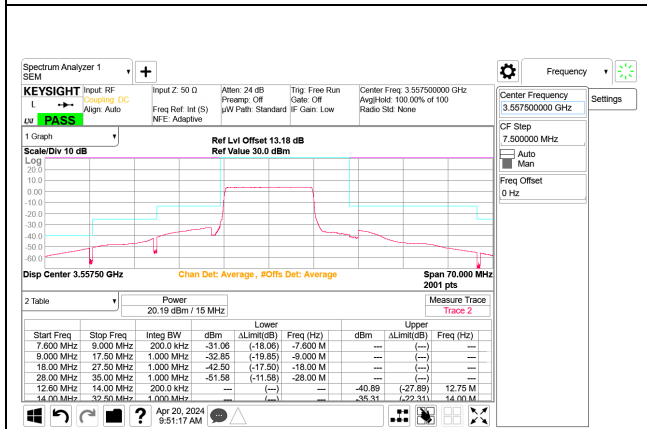

5G NR n48 15MHz QPSK Low Channel RB38-0 Port A, ID:28567

5G NR n48 15MHz QPSK Mid Channel RB38-0 Port A, ID:28567

5G NR n48 15MHz QPSK Low Channel RB38-0 Port B, ID:28567

5G NR n48 15MHz QPSK Mid Channel RB38-0 Port B, ID:28567

5G NR n48 15MHz QPSK Low Channel RB38-0 Port A+B, ID:28567

5G NR n48 15MHz QPSK Mid Channel RB38-0 Port A+B, ID:28567

5G NR n48 15MHz QPSK High Channel RB38-0 Port A, ID:28567

5G NR n48 15MHz QPSK High Channel RB38-0 Port B, ID:28567

5G NR n48 15MHz QPSK High Channel RB38-0 Port A+B, ID:28567

5G NR n48 20MHz QPSK Low Channel RB1-0 Port A, ID:28567

5G NR n48 20MHz QPSK Low Channel RB1-50 Port A, ID:28567

5G NR n48 20MHz QPSK Low Channel RB1-0 Port B, ID:28567