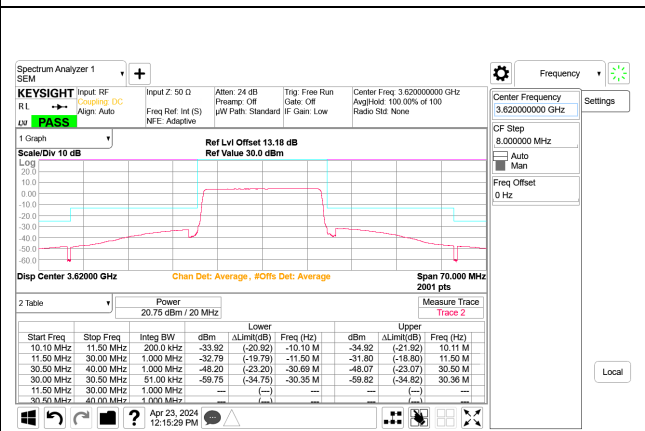

5G NR n48 20MHz QPSK Mid Channel RB1-50 Port A+B, ID:28567

5G NR n48 20MHz QPSK High Channel RB1-0 Port A, ID:28567

5G NR n48 20MHz QPSK High Channel RB1-50 Port A, ID:28567

5G NR n48 20MHz QPSK High Channel RB1-0 Port B, ID:28567

5G NR n48 20MHz QPSK High Channel RB1-50 Port B, ID:28567

5G NR n48 20MHz QPSK High Channel RB1-0 Port A+B, ID:28567

5G NR n48 20MHz QPSK High Channel RB1-50 Port A+B, ID:28567

5G NR n48 20MHz QPSK Low Channel RB51-0 Port A, ID:28567

5G NR n48 20MHz QPSK Mid Channel RB51-0 Port A, ID:28567

5G NR n48 20MHz QPSK Low Channel RB51-0 Port B, ID:28567

5G NR n48 20MHz QPSK Mid Channel RB51-0 Port B, ID:28567

5G NR n48 20MHz QPSK Low Channel RB51-0 Port A+B, ID:28567