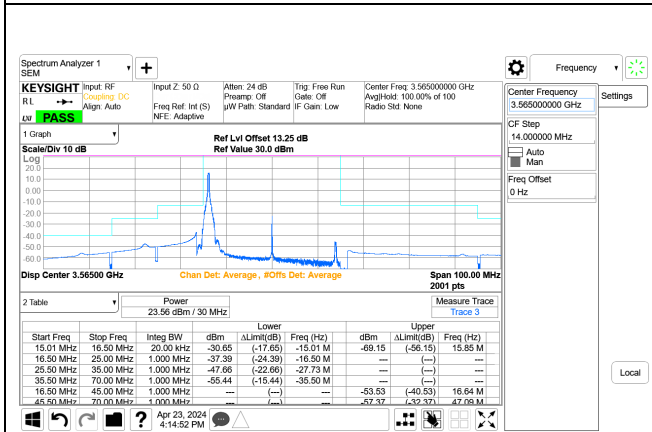

5G NR n48 20MHz QPSK Mid Channel RB51-0 Port A+B, ID:28567

5G NR n48 20MHz QPSK High Channel RB51-0 Port A, ID:28567

5G NR n48 20MHz QPSK High Channel RB51-0 Port B, ID:28567

5G NR n48 20MHz QPSK High Channel RB51-0 Port A+B, ID:28567

Intentionally Blank

5G NR n48 30MHz QPSK Low Channel RB1-0 Port A, ID:28567

5G NR n48 30MHz QPSK Low Channel RB1-77 Port A, ID:28567

5G NR n48 30MHz QPSK Low Channel RB1-0 Port B, ID:28567

5G NR n48 30MHz QPSK Low Channel RB1-77 Port B, ID:28567

5G NR n48 30MHz QPSK Low Channel RB1-0 Port A+B, ID:28567

5G NR n48 30MHz QPSK Low Channel RB1-77 Port A+B, ID:28567

5G NR n48 30MHz QPSK Middle Channel RB1-0 Port A, ID:28567

5G NR n48 30MHz QPSK Mid Channel RB1-77 Port A, ID:28567