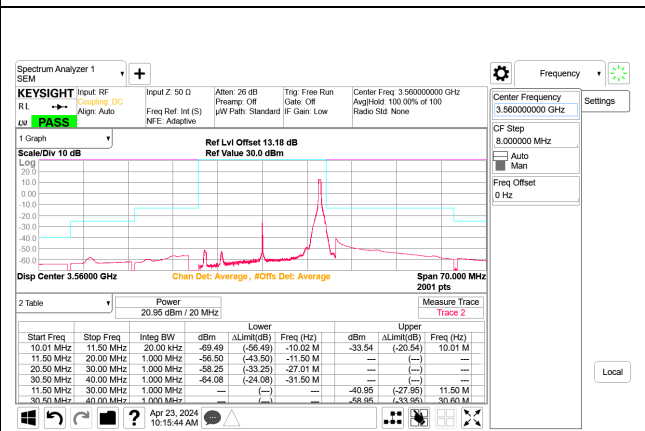

5G NR n48 15MHz QPSK Low Channel RB38-0 Port A+B, ID:28567

5G NR n48 15MHz QPSK Mid Channel RB38-0 Port A+B, ID:28567

5G NR n48 15MHz QPSK High Channel RB38-0 Port A, ID:28567

5G NR n48 15MHz QPSK High Channel RB38-0 Port B, ID:28567

5G NR n48 15MHz QPSK High Channel RB38-0 Port A+B, ID:28567

5G NR n48 20MHz QPSK Low Channel RB1-0 Port A, ID:28567

5G NR n48 20MHz QPSK Low Channel RB1-50 Port A, ID:28567

5G NR n48 20MHz QPSK Low Channel RB1-0 Port B, ID:28567

5G NR n48 20MHz QPSK Low Channel RB1-50 Port B, ID:28567

5G NR n48 20MHz QPSK Low Channel RB1-0 Port A+B, ID:28567

5G NR n48 20MHz QPSK Low Channel RB1-50 Port A+B, ID:28567

5G NR n48 20MHz QPSK Middle Channel RB1-0 Port A, ID:28567