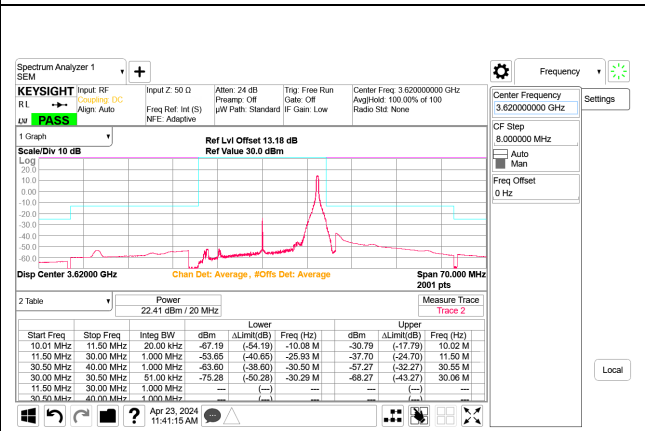

5G NR n48 15MHz QPSK High Channel RB38-0 Port A+B, ID:28567

5G NR n48 20MHz QPSK Low Channel RB1-0 Port A, ID:28567

5G NR n48 20MHz QPSK Low Channel RB1-50 Port A, ID:28567

5G NR n48 20MHz QPSK Low Channel RB1-0 Port B, ID:28567

5G NR n48 20MHz QPSK Low Channel RB1-50 Port B, ID:28567

5G NR n48 20MHz QPSK Low Channel RB1-0 Port A+B, ID:28567

5G NR n48 20MHz QPSK Low Channel RB1-50 Port A+B, ID:28567

5G NR n48 20MHz QPSK Middle Channel RB1-0 Port A, ID:28567

5G NR n48 20MHz QPSK Mid Channel RB1-50 Port A, ID:28567

5G NR n48 20MHz QPSK Middle Channel RB1-0 Port B, ID:28567

5G NR n48 20MHz QPSK Mid Channel RB1-50 Port B, ID:28567

5G NR n48 20MHz QPSK Middle Channel RB1-0 Port A+B, ID:28567