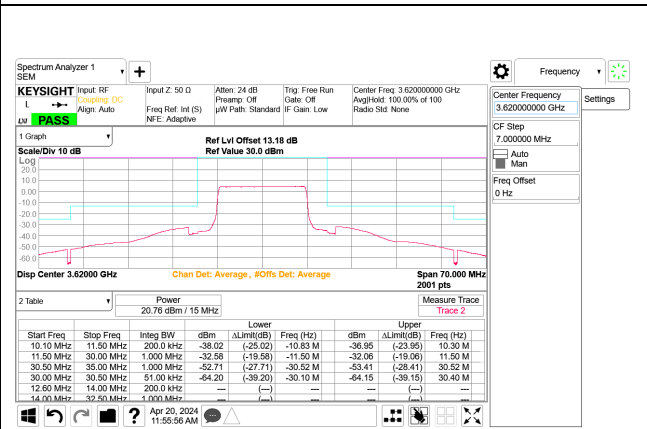

5G NR n48 15MHz QPSK Low Channel RB38-0 Port A, ID:28567

5G NR n48 15MHz QPSK Mid Channel RB38-0 Port A, ID:28567

5G NR n48 15MHz QPSK Low Channel RB38-0 Port B, ID:28567

5G NR n48 15MHz QPSK Mid Channel RB38-0 Port B, ID:28567

5G NR n48 15MHz QPSK Low Channel RB38-0 Port A+B, ID:28567

5G NR n48 15MHz QPSK Mid Channel RB38-0 Port A+B, ID:28567

5G NR n48 15MHz QPSK High Channel RB38-0 Port A, ID:28567

5G NR n48 15MHz QPSK High Channel RB38-0 Port B, ID:28567

5G NR n48 15MHz QPSK High Channel RB38-0 Port A+B, ID:28567

5G NR n48 20MHz QPSK Low Channel RB1-0 Port A, ID:28567

5G NR n48 20MHz QPSK Low Channel RB1-50 Port A, ID:28567

5G NR n48 20MHz QPSK Low Channel RB1-0 Port B, ID:28567