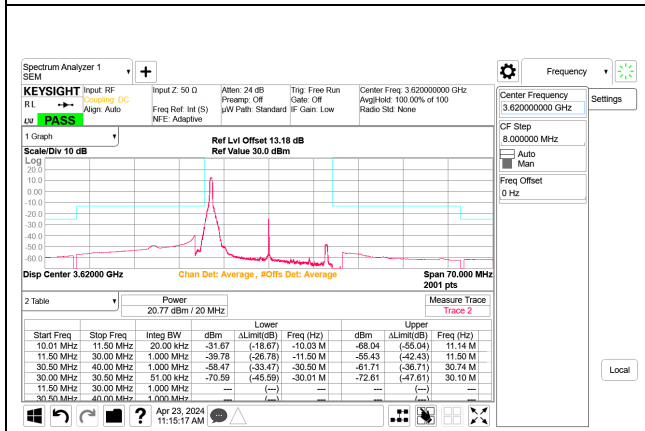

5G NR n48 15MHz QPSK High Channel RB38-0 Port A+B, ID:28567

5G NR n48 20MHz QPSK Low Channel RB1-0 Port A, ID:28567

5G NR n48 20MHz QPSK Low Channel RB1-50 Port A, ID:28567

5G NR n48 20MHz QPSK Low Channel RB1-0 Port B, ID:28567

5G NR n48 20MHz QPSK Low Channel RB1-50 Port B, ID:28567

5G NR n48 20MHz QPSK Low Channel RB1-0 Port A+B, ID:28567

5G NR n48 20MHz QPSK Low Channel RB1-50 Port A+B, ID:28567

5G NR n48 20MHz QPSK Middle Channel RB1-0 Port A, ID:28567

5G NR n48 20MHz QPSK Mid Channel RB1-50 Port A, ID:28567

5G NR n48 20MHz QPSK Middle Channel RB1-0 Port B, ID:28567

5G NR n48 20MHz QPSK Mid Channel RB1-50 Port B, ID:28567

5G NR n48 20MHz QPSK Middle Channel RB1-0 Port A+B, ID:28567