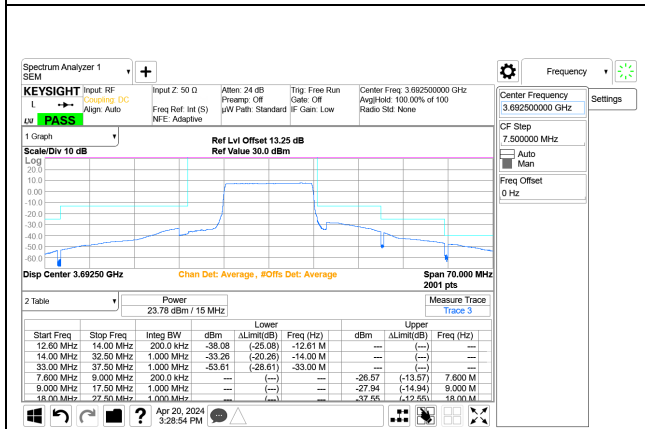

5G NR n48 15MHz QPSK Low Channel RB38-0 Port A, ID:28567

5G NR n48 15MHz QPSK Mid Channel RB38-0 Port A, ID:28567

5G NR n48 15MHz QPSK Low Channel RB38-0 Port B, ID:28567

5G NR n48 15MHz QPSK Mid Channel RB38-0 Port B, ID:28567

5G NR n48 15MHz QPSK Low Channel RB38-0 Port A+B, ID:28567

5G NR n48 15MHz QPSK Mid Channel RB38-0 Port A+B, ID:28567

5G NR n48 15MHz QPSK High Channel RB38-0 Port A, ID:28567

5G NR n48 15MHz QPSK High Channel RB38-0 Port B, ID:28567

5G NR n48 15MHz QPSK High Channel RB38-0 Port A+B, ID:28567

5G NR n48 20MHz QPSK Low Channel RB1-0 Port A, ID:28567

5G NR n48 20MHz QPSK Low Channel RB1-50 Port A, ID:28567

5G NR n48 20MHz QPSK Low Channel RB1-0 Port B, ID:28567