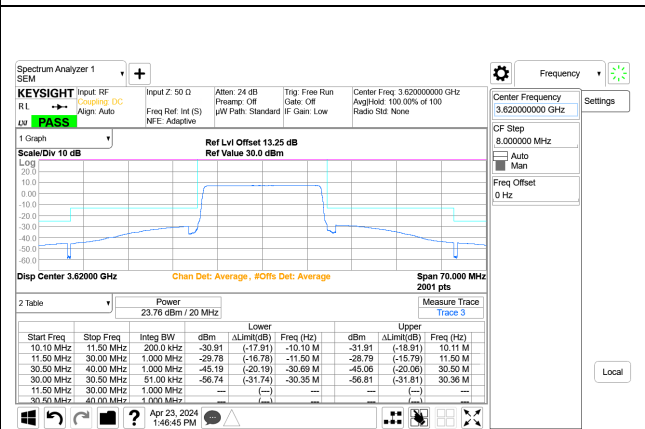

5G NR n48 20MHz QPSK High Channel RB1-50 Port B, ID:28567

5G NR n48 20MHz QPSK High Channel RB1-0 Port A+B, ID:28567

5G NR n48 20MHz QPSK High Channel RB1-50 Port A+B, ID:28567

5G NR n48 20MHz QPSK Low Channel RB51-0 Port A, ID:28567

5G NR n48 20MHz QPSK Mid Channel RB51-0 Port A, ID:28567

5G NR n48 20MHz QPSK Low Channel RB51-0 Port B, ID:28567

5G NR n48 20MHz QPSK Mid Channel RB51-0 Port B, ID:28567

5G NR n48 20MHz QPSK Low Channel RB51-0 Port A+B, ID:28567

5G NR n48 20MHz QPSK Mid Channel RB51-0 Port A+B, ID:28567

5G NR n48 20MHz QPSK High Channel RB51-0 Port A, ID:28567

5G NR n48 20MHz QPSK High Channel RB51-0 Port B, ID:28567

5G NR n48 20MHz QPSK High Channel RB51-0 Port A+B, ID:28567

Intentionally Blank

5G NR n48 30MHz QPSK Low Channel RB1-0 Port A, ID:28567

5G NR n48 30MHz QPSK Low Channel RB1-77 Port A, ID:28567

5G NR n48 30MHz QPSK Low Channel RB1-0 Port B, ID:28567

5G NR n48 30MHz QPSK Low Channel RB1-77 Port B, ID:28567