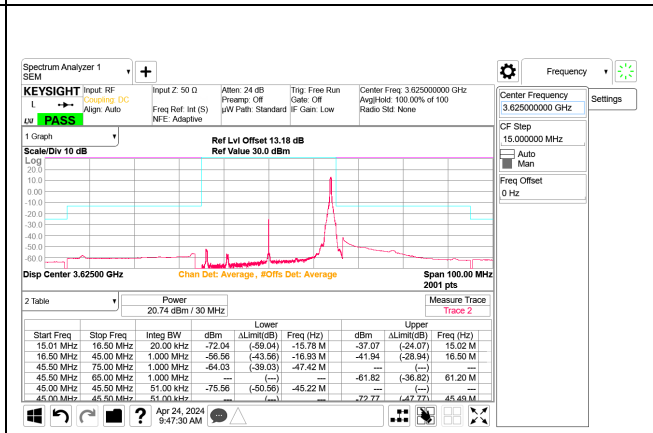

Intentionally Blank

5G NR n48 30MHz QPSK Low Channel RB1-0 Port A, ID:28567

5G NR n48 30MHz QPSK Low Channel RB1-77 Port A, ID:28567

5G NR n48 30MHz QPSK Low Channel RB1-0 Port B, ID:28567

5G NR n48 30MHz QPSK Low Channel RB1-77 Port B, ID:28567

5G NR n48 30MHz QPSK Low Channel RB1-0 Port A+B, ID:28567

5G NR n48 30MHz QPSK Low Channel RB1-77 Port A+B, ID:28567

5G NR n48 30MHz QPSK Middle Channel RB1-0 Port A, ID:28567

5G NR n48 30MHz QPSK Mid Channel RB1-77 Port A, ID:28567

5G NR n48 30MHz QPSK Middle Channel RB1-0 Port B, ID:28567

5G NR n48 30MHz QPSK Mid Channel RB1-77 Port B, ID:28567

5G NR n48 30MHz QPSK Middle Channel RB1-0 Port A+B, ID:28567

5G NR n48 30MHz QPSK Mid Channel RB1-77 Port A+B, ID:28567