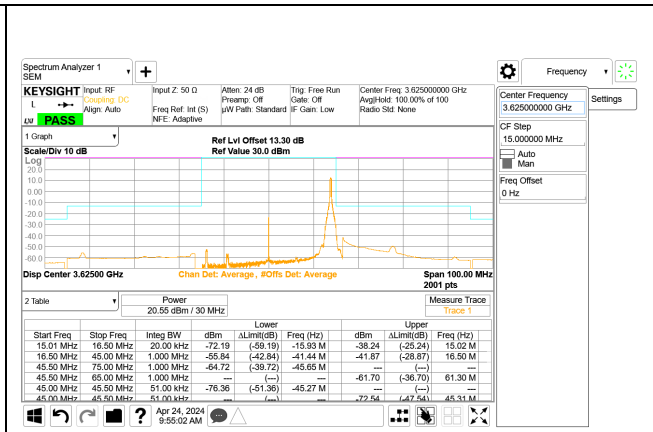

Intentionally Blank

5G NR n48 30MHz QPSK Low Channel RB1-0 Port A, ID:28567

5G NR n48 30MHz QPSK Low Channel RB1-77 Port A, ID:28567

5G NR n48 30MHz QPSK Low Channel RB1-0 Port B, ID:28567

5G NR n48 30MHz QPSK Low Channel RB1-77 Port B, ID:28567

5G NR n48 30MHz QPSK Low Channel RB1-0 Port A+B, ID:28567

5G NR n48 30MHz QPSK Low Channel RB1-77 Port A+B, ID:28567

5G NR n48 30MHz QPSK Middle Channel RB1-0 Port A, ID:28567

5G NR n48 30MHz QPSK Mid Channel RB1-77 Port A, ID:28567

5G NR n48 30MHz QPSK Middle Channel RB1-0 Port B, ID:28567

5G NR n48 30MHz QPSK Mid Channel RB1-77 Port B, ID:28567

5G NR n48 30MHz QPSK Middle Channel RB1-0 Port A+B, ID:28567

5G NR n48 30MHz QPSK Mid Channel RB1-77 Port A+B, ID:28567