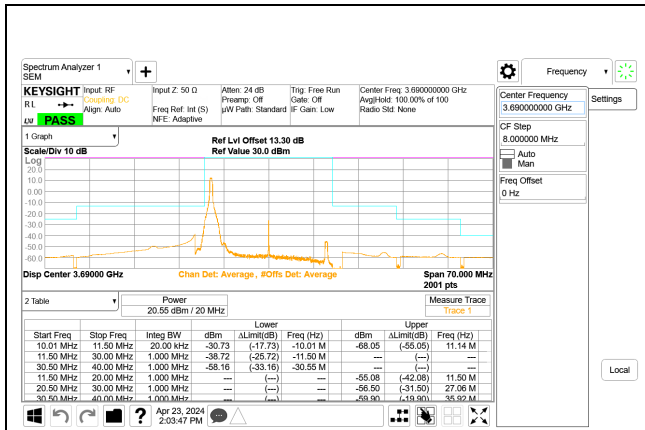

5G NR n48 20MHz QPSK Low Channel RB1-50 Port B, ID:28567

5G NR n48 20MHz QPSK Low Channel RB1-0 Port A+B, ID:28567

5G NR n48 20MHz QPSK Low Channel RB1-50 Port A+B, ID:28567

5G NR n48 20MHz QPSK Middle Channel RB1-0 Port A, ID:28567

5G NR n48 20MHz QPSK Mid Channel RB1-50 Port A, ID:28567

5G NR n48 20MHz QPSK Middle Channel RB1-0 Port B, ID:28567

5G NR n48 20MHz QPSK Mid Channel RB1-50 Port B, ID:28567

5G NR n48 20MHz QPSK Middle Channel RB1-0 Port A+B, ID:28567

5G NR n48 20MHz QPSK Mid Channel RB1-50 Port A+B, ID:28567

5G NR n48 20MHz QPSK High Channel RB1-0 Port A, ID:28567

5G NR n48 20MHz QPSK High Channel RB1-50 Port A, ID:28567

5G NR n48 20MHz QPSK High Channel RB1-0 Port B, ID:28567