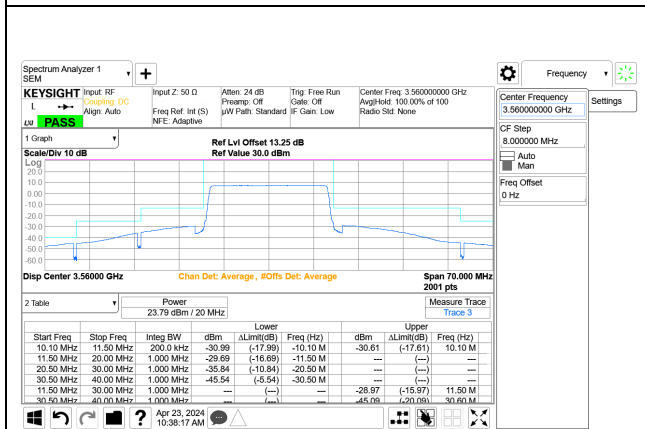

5G NR n48 20MHz QPSK Mid Channel RB1-50 Port A+B, ID:28567

5G NR n48 20MHz QPSK High Channel RB1-0 Port A, ID:28567

5G NR n48 20MHz QPSK High Channel RB1-50 Port A, ID:28567

5G NR n48 20MHz QPSK High Channel RB1-0 Port B, ID:28567

5G NR n48 20MHz QPSK High Channel RB1-50 Port B, ID:28567

5G NR n48 20MHz QPSK High Channel RB1-0 Port A+B, ID:28567

5G NR n48 20MHz QPSK High Channel RB1-50 Port A+B, ID:28567

5G NR n48 20MHz QPSK Low Channel RB51-0 Port A, ID:28567

5G NR n48 20MHz QPSK Mid Channel RB51-0 Port A, ID:28567

5G NR n48 20MHz QPSK Low Channel RB51-0 Port B, ID:28567

5G NR n48 20MHz QPSK Mid Channel RB51-0 Port B, ID:28567

5G NR n48 20MHz QPSK Low Channel RB51-0 Port A+B, ID:28567