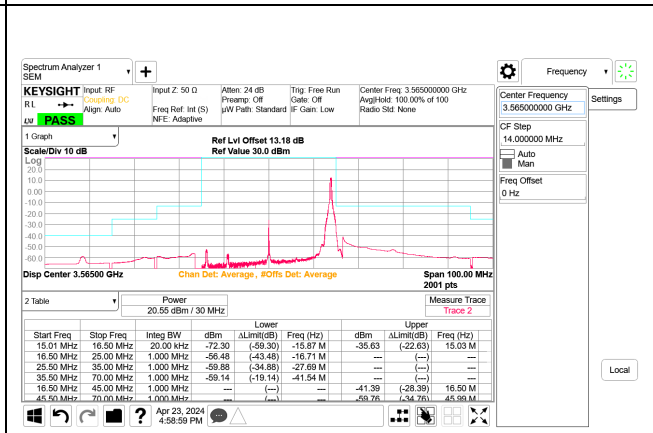

5G NR n48 20MHz QPSK Mid Channel RB51-0 Port A+B, ID:28567

5G NR n48 20MHz QPSK High Channel RB51-0 Port A, ID:28567

5G NR n48 20MHz QPSK High Channel RB51-0 Port B, ID:28567

5G NR n48 20MHz QPSK High Channel RB51-0 Port A+B, ID:28567

Intentionally Blank

5G NR n48 30MHz QPSK Low Channel RB1-0 Port A, ID:28567

5G NR n48 30MHz QPSK Low Channel RB1-77 Port A, ID:28567

5G NR n48 30MHz QPSK Low Channel RB1-0 Port B, ID:28567

5G NR n48 30MHz QPSK Low Channel RB1-77 Port B, ID:28567

5G NR n48 30MHz QPSK Low Channel RB1-0 Port A+B, ID:28567

5G NR n48 30MHz QPSK Low Channel RB1-77 Port A+B, ID:28567

5G NR n48 30MHz QPSK Middle Channel RB1-0 Port A, ID:28567

5G NR n48 30MHz QPSK Mid Channel RB1-77 Port A, ID:28567