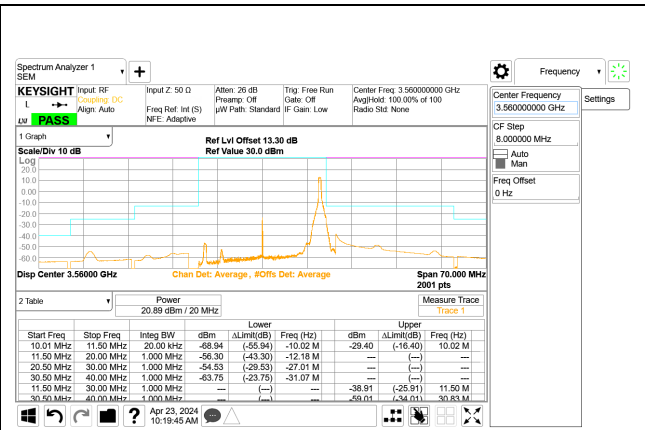

5G NR n48 15MHz QPSK Low Channel RB38-0 Port A, ID:28567

5G NR n48 15MHz QPSK Mid Channel RB38-0 Port A, ID:28567

5G NR n48 15MHz QPSK Low Channel RB38-0 Port B, ID:28567

5G NR n48 15MHz QPSK Mid Channel RB38-0 Port B, ID:28567

5G NR n48 15MHz QPSK Low Channel RB38-0 Port A+B, ID:28567

5G NR n48 15MHz QPSK Mid Channel RB38-0 Port A+B, ID:28567

5G NR n48 15MHz QPSK High Channel RB38-0 Port A, ID:28567

5G NR n48 15MHz QPSK High Channel RB38-0 Port B, ID:28567

5G NR n48 15MHz QPSK High Channel RB38-0 Port A+B, ID:28567

5G NR n48 20MHz QPSK Low Channel RB1-0 Port A, ID:28567

5G NR n48 20MHz QPSK Low Channel RB1-50 Port A, ID:28567

5G NR n48 20MHz QPSK Low Channel RB1-0 Port B, ID:28567

5G NR n48 20MHz QPSK Low Channel RB1-50 Port B, ID:28567

5G NR n48 20MHz QPSK Low Channel RB1-0 Port A+B, ID:28567

5G NR n48 20MHz QPSK Low Channel RB1-50 Port A+B, ID:28567

5G NR n48 20MHz QPSK Middle Channel RB1-0 Port A, ID:28567