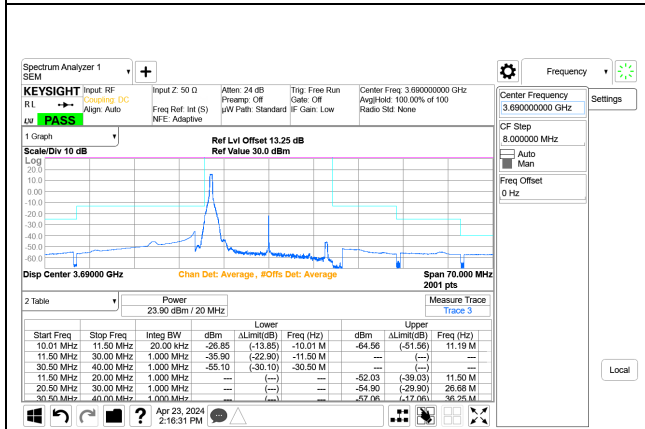

5G NR n48 20MHz QPSK Mid Channel RB1-50 Port A, ID:28567

5G NR n48 20MHz QPSK Middle Channel RB1-0 Port B, ID:28567

5G NR n48 20MHz QPSK Mid Channel RB1-50 Port B, ID:28567

5G NR n48 20MHz QPSK Middle Channel RB1-0 Port A+B, ID:28567

5G NR n48 20MHz QPSK Mid Channel RB1-50 Port A+B, ID:28567

5G NR n48 20MHz QPSK High Channel RB1-0 Port A, ID:28567

5G NR n48 20MHz QPSK High Channel RB1-50 Port A, ID:28567

5G NR n48 20MHz QPSK High Channel RB1-0 Port B, ID:28567

5G NR n48 20MHz QPSK High Channel RB1-50 Port B, ID:28567

5G NR n48 20MHz QPSK High Channel RB1-0 Port A+B, ID:28567

5G NR n48 20MHz QPSK High Channel RB1-50 Port A+B, ID:28567

5G NR n48 20MHz QPSK Low Channel RB51-0 Port A, ID:28567