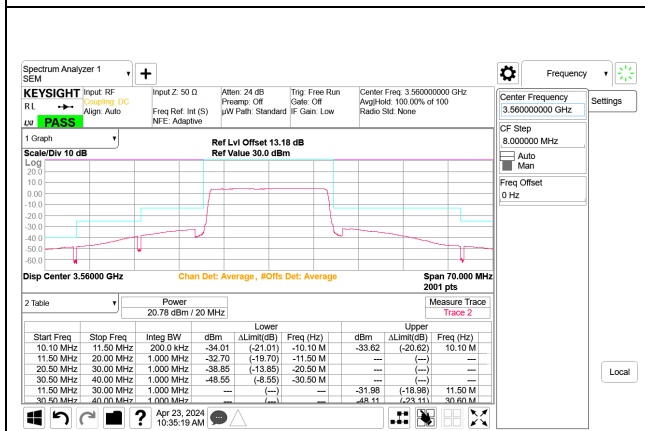

5G NR n48 20MHz QPSK Mid Channel RB1-50 Port A+B, ID:28567

5G NR n48 20MHz QPSK High Channel RB1-0 Port A, ID:28567

5G NR n48 20MHz QPSK High Channel RB1-50 Port A, ID:28567

5G NR n48 20MHz QPSK High Channel RB1-0 Port B, ID:28567

5G NR n48 20MHz QPSK High Channel RB1-50 Port B, ID:28567

5G NR n48 20MHz QPSK High Channel RB1-0 Port A+B, ID:28567

5G NR n48 20MHz QPSK High Channel RB1-50 Port A+B, ID:28567

5G NR n48 20MHz QPSK Low Channel RB51-0 Port A, ID:28567

5G NR n48 20MHz QPSK Mid Channel RB51-0 Port A, ID:28567

5G NR n48 20MHz QPSK Low Channel RB51-0 Port B, ID:28567

5G NR n48 20MHz QPSK Mid Channel RB51-0 Port B, ID:28567

5G NR n48 20MHz QPSK Low Channel RB51-0 Port A+B, ID:28567