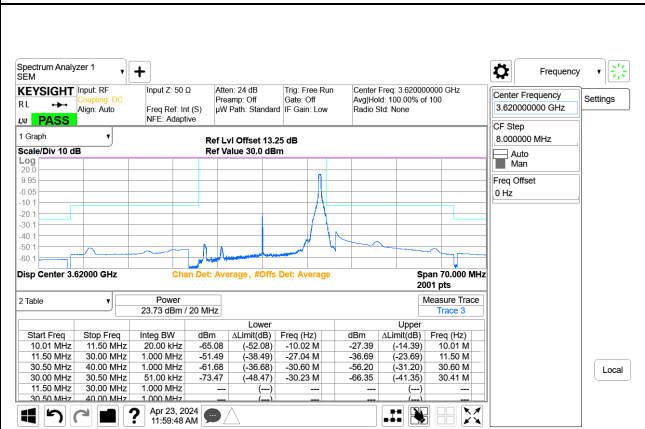

5G NR n48 20MHz QPSK Low Channel RB1-50 Port B, ID:28567

5G NR n48 20MHz QPSK Low Channel RB1-0 Port A+B, ID:28567

5G NR n48 20MHz QPSK Low Channel RB1-50 Port A+B, ID:28567

5G NR n48 20MHz QPSK Middle Channel RB1-0 Port A, ID:28567

5G NR n48 20MHz QPSK Mid Channel RB1-50 Port A, ID:28567

5G NR n48 20MHz QPSK Middle Channel RB1-0 Port B, ID:28567

5G NR n48 20MHz QPSK Mid Channel RB1-50 Port B, ID:28567

5G NR n48 20MHz QPSK Middle Channel RB1-0 Port A+B, ID:28567

5G NR n48 20MHz QPSK Mid Channel RB1-50 Port A+B, ID:28567

5G NR n48 20MHz QPSK High Channel RB1-0 Port A, ID:28567

5G NR n48 20MHz QPSK High Channel RB1-50 Port A, ID:28567

5G NR n48 20MHz QPSK High Channel RB1-0 Port B, ID:28567