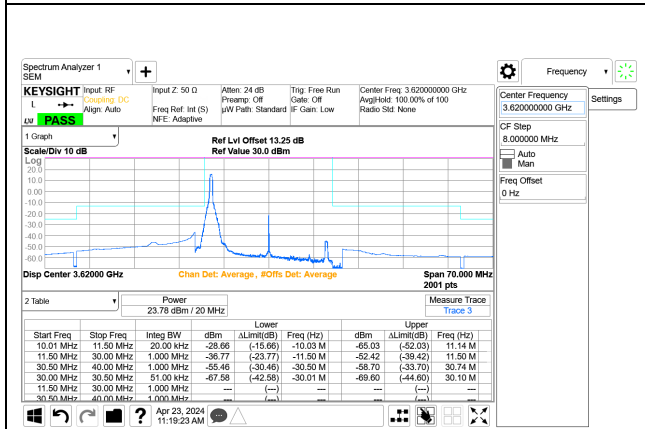

5G NR n48 15MHz QPSK High Channel RB38-0 Port A+B, ID:28567

5G NR n48 20MHz QPSK Low Channel RB1-0 Port A, ID:28567

5G NR n48 20MHz QPSK Low Channel RB1-50 Port A, ID:28567

5G NR n48 20MHz QPSK Low Channel RB1-0 Port B, ID:28567

5G NR n48 20MHz QPSK Low Channel RB1-50 Port B, ID:28567

5G NR n48 20MHz QPSK Low Channel RB1-0 Port A+B, ID:28567

5G NR n48 20MHz QPSK Low Channel RB1-50 Port A+B, ID:28567

5G NR n48 20MHz QPSK Middle Channel RB1-0 Port A, ID:28567

5G NR n48 20MHz QPSK Mid Channel RB1-50 Port A, ID:28567

5G NR n48 20MHz QPSK Middle Channel RB1-0 Port B, ID:28567

5G NR n48 20MHz QPSK Mid Channel RB1-50 Port B, ID:28567

5G NR n48 20MHz QPSK Middle Channel RB1-0 Port A+B, ID:28567