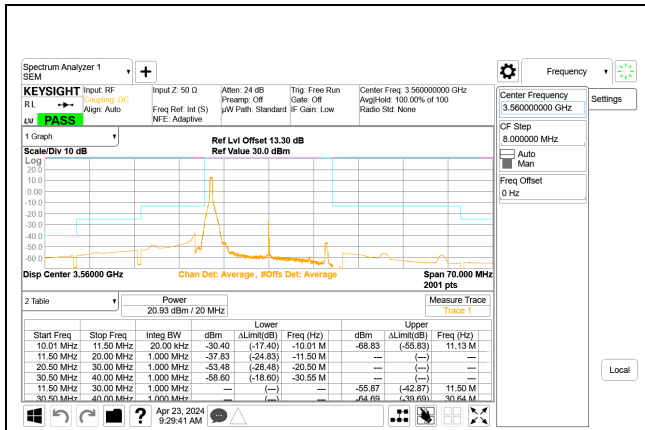

5G NR n48 15MHz QPSK Low Channel RB38-0 Port A, ID:28567

5G NR n48 15MHz QPSK Mid Channel RB38-0 Port A, ID:28567

5G NR n48 15MHz QPSK Low Channel RB38-0 Port B, ID:28567

5G NR n48 15MHz QPSK Mid Channel RB38-0 Port B, ID:28567

5G NR n48 15MHz QPSK Low Channel RB38-0 Port A+B, ID:28567

5G NR n48 15MHz QPSK Mid Channel RB38-0 Port A+B, ID:28567

5G NR n48 15MHz QPSK High Channel RB38-0 Port A, ID:28567

5G NR n48 15MHz QPSK High Channel RB38-0 Port B, ID:28567

5G NR n48 15MHz QPSK High Channel RB38-0 Port A+B, ID:28567

5G NR n48 20MHz QPSK Low Channel RB1-0 Port A, ID:28567

5G NR n48 20MHz QPSK Low Channel RB1-50 Port A, ID:28567

5G NR n48 20MHz QPSK Low Channel RB1-0 Port B, ID:28567

5G NR n48 20MHz QPSK Low Channel RB1-50 Port B, ID:28567

5G NR n48 20MHz QPSK Low Channel RB1-0 Port A+B, ID:28567

5G NR n48 20MHz QPSK Low Channel RB1-50 Port A+B, ID:28567

5G NR n48 20MHz QPSK Middle Channel RB1-0 Port A, ID:28567