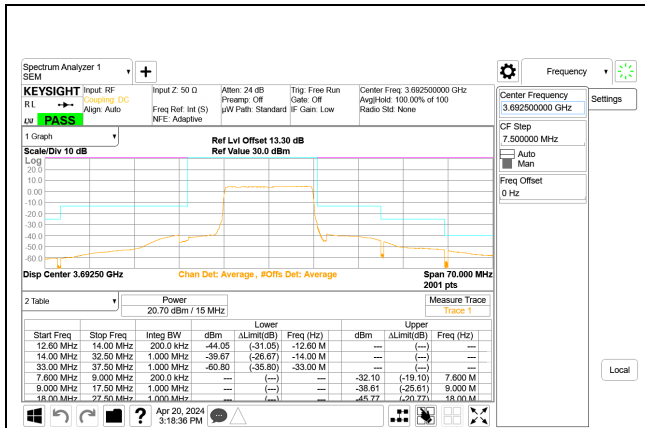

5G NR n48 15MHz QPSK Low Channel RB38-0 Port A, ID:28567

5G NR n48 15MHz QPSK Mid Channel RB38-0 Port A, ID:28567

5G NR n48 15MHz QPSK Low Channel RB38-0 Port B, ID:28567

5G NR n48 15MHz QPSK Mid Channel RB38-0 Port B, ID:28567

5G NR n48 15MHz QPSK Low Channel RB38-0 Port A+B, ID:28567

5G NR n48 15MHz QPSK Mid Channel RB38-0 Port A+B, ID:28567

5G NR n48 15MHz QPSK High Channel RB38-0 Port A, ID:28567

5G NR n48 15MHz QPSK High Channel RB38-0 Port B, ID:28567

5G NR n48 15MHz QPSK High Channel RB38-0 Port A+B, ID:28567

5G NR n48 20MHz QPSK Low Channel RB1-0 Port A, ID:28567

5G NR n48 20MHz QPSK Low Channel RB1-50 Port A, ID:28567

5G NR n48 20MHz QPSK Low Channel RB1-0 Port B, ID:28567