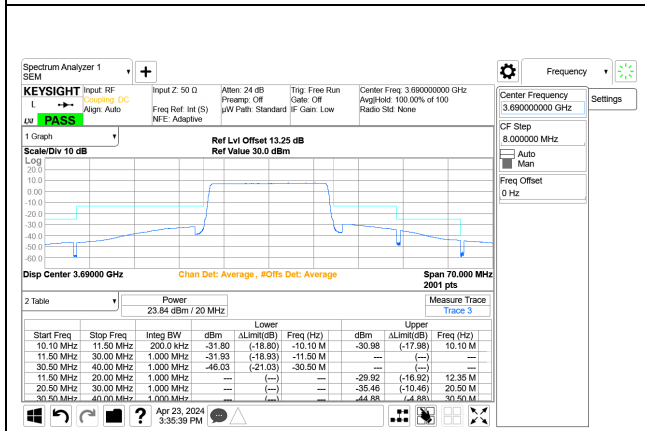

5G NR n48 20MHz QPSK High Channel RB1-50 Port B, ID:28567

5G NR n48 20MHz QPSK High Channel RB1-0 Port A+B, ID:28567

5G NR n48 20MHz QPSK High Channel RB1-50 Port A+B, ID:28567

5G NR n48 20MHz QPSK Low Channel RB51-0 Port A, ID:28567

5G NR n48 20MHz QPSK Mid Channel RB51-0 Port A, ID:28567

5G NR n48 20MHz QPSK Low Channel RB51-0 Port B, ID:28567

5G NR n48 20MHz QPSK Mid Channel RB51-0 Port B, ID:28567

5G NR n48 20MHz QPSK Low Channel RB51-0 Port A+B, ID:28567

5G NR n48 20MHz QPSK Mid Channel RB51-0 Port A+B, ID:28567

5G NR n48 20MHz QPSK High Channel RB51-0 Port A, ID:28567

5G NR n48 20MHz QPSK High Channel RB51-0 Port B, ID:28567

5G NR n48 20MHz QPSK High Channel RB51-0 Port A+B, ID:28567

Intentionally Blank

5G NR n48 30MHz QPSK Low Channel RB1-0 Port A, ID:28567

5G NR n48 30MHz QPSK Low Channel RB1-77 Port A, ID:28567

5G NR n48 30MHz QPSK Low Channel RB1-0 Port B, ID:28567

5G NR n48 30MHz QPSK Low Channel RB1-77 Port B, ID:28567