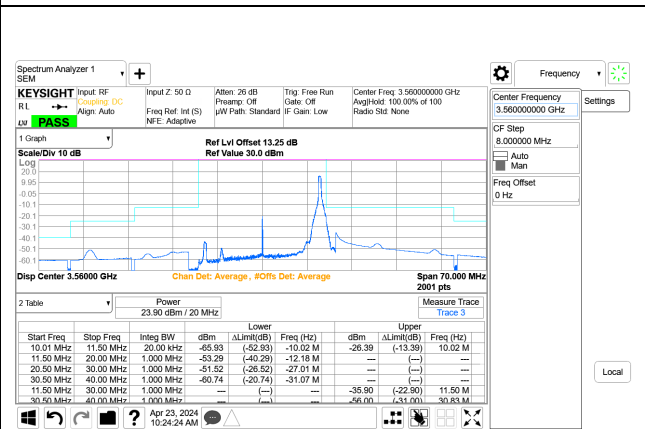

5G NR n48 15MHz QPSK Low Channel RB38-0 Port A+B, ID:28567

5G NR n48 15MHz QPSK Mid Channel RB38-0 Port A+B, ID:28567

5G NR n48 15MHz QPSK High Channel RB38-0 Port A, ID:28567

5G NR n48 15MHz QPSK High Channel RB38-0 Port B, ID:28567

5G NR n48 15MHz QPSK High Channel RB38-0 Port A+B, ID:28567

5G NR n48 20MHz QPSK Low Channel RB1-0 Port A, ID:28567

5G NR n48 20MHz QPSK Low Channel RB1-50 Port A, ID:28567

5G NR n48 20MHz QPSK Low Channel RB1-0 Port B, ID:28567

5G NR n48 20MHz QPSK Low Channel RB1-50 Port B, ID:28567

5G NR n48 20MHz QPSK Low Channel RB1-0 Port A+B, ID:28567

5G NR n48 20MHz QPSK Low Channel RB1-50 Port A+B, ID:28567

5G NR n48 20MHz QPSK Middle Channel RB1-0 Port A, ID:28567