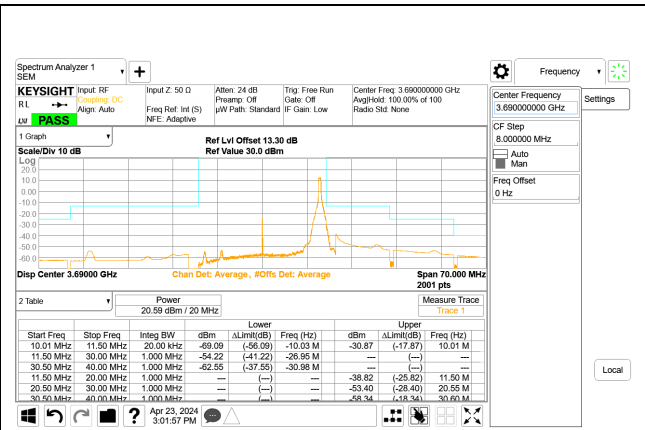

5G NR n48 20MHz QPSK Low Channel RB1-50 Port B, ID:28567

5G NR n48 20MHz QPSK Low Channel RB1-0 Port A+B, ID:28567

5G NR n48 20MHz QPSK Low Channel RB1-50 Port A+B, ID:28567

5G NR n48 20MHz QPSK Middle Channel RB1-0 Port A, ID:28567

5G NR n48 20MHz QPSK Mid Channel RB1-50 Port A, ID:28567

5G NR n48 20MHz QPSK Middle Channel RB1-0 Port B, ID:28567

5G NR n48 20MHz QPSK Mid Channel RB1-50 Port B, ID:28567

5G NR n48 20MHz QPSK Middle Channel RB1-0 Port A+B, ID:28567

5G NR n48 20MHz QPSK Mid Channel RB1-50 Port A+B, ID:28567

5G NR n48 20MHz QPSK High Channel RB1-0 Port A, ID:28567

5G NR n48 20MHz QPSK High Channel RB1-50 Port A, ID:28567

5G NR n48 20MHz QPSK High Channel RB1-0 Port B, ID:28567