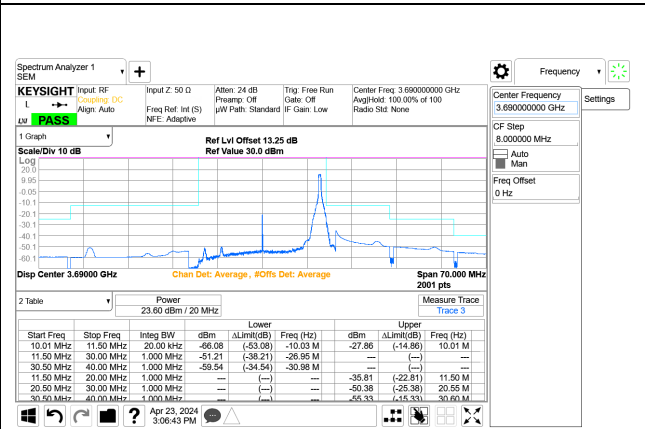

5G NR n48 20MHz QPSK Mid Channel RB1-50 Port A+B, ID:28567

5G NR n48 20MHz QPSK High Channel RB1-0 Port A, ID:28567

5G NR n48 20MHz QPSK High Channel RB1-50 Port A, ID:28567

5G NR n48 20MHz QPSK High Channel RB1-0 Port B, ID:28567

5G NR n48 20MHz QPSK High Channel RB1-50 Port B, ID:28567

5G NR n48 20MHz QPSK High Channel RB1-0 Port A+B, ID:28567

5G NR n48 20MHz QPSK High Channel RB1-50 Port A+B, ID:28567

5G NR n48 20MHz QPSK Low Channel RB51-0 Port A, ID:28567