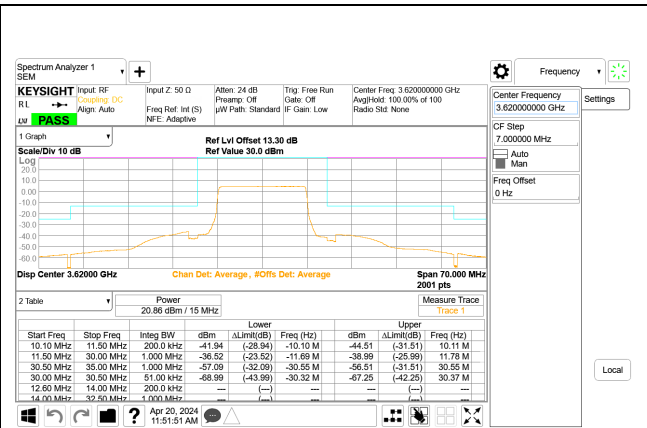

5G NR n48 15MHz QPSK Low Channel RB38-0 Port A, ID:28567

5G NR n48 15MHz QPSK Mid Channel RB38-0 Port A, ID:28567

5G NR n48 15MHz QPSK Low Channel RB38-0 Port B, ID:28567

5G NR n48 15MHz QPSK Mid Channel RB38-0 Port B, ID:28567

5G NR n48 15MHz QPSK Low Channel RB38-0 Port A+B, ID:28567

5G NR n48 15MHz QPSK Mid Channel RB38-0 Port A+B, ID:28567

5G NR n48 15MHz QPSK High Channel RB38-0 Port A, ID:28567

5G NR n48 15MHz QPSK High Channel RB38-0 Port B, ID:28567

5G NR n48 15MHz QPSK High Channel RB38-0 Port A+B, ID:28567

5G NR n48 20MHz QPSK Low Channel RB1-0 Port A, ID:28567

5G NR n48 20MHz QPSK Low Channel RB1-50 Port A, ID:28567

5G NR n48 20MHz QPSK Low Channel RB1-0 Port B, ID:28567