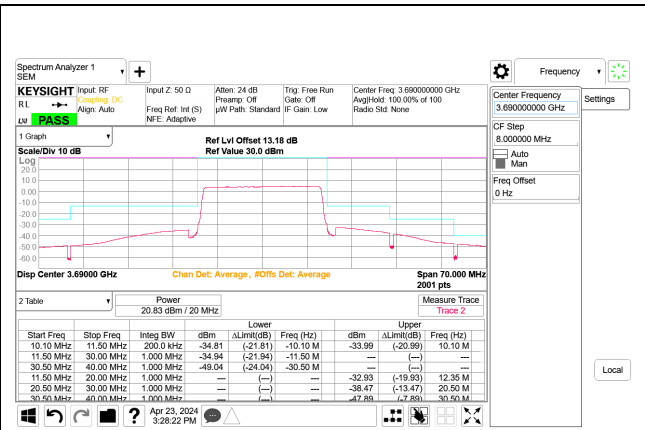

5G NR n48 20MHz QPSK High Channel RB1-50 Port B, ID:28567

5G NR n48 20MHz QPSK High Channel RB1-0 Port A+B, ID:28567

5G NR n48 20MHz QPSK High Channel RB1-50 Port A+B, ID:28567

5G NR n48 20MHz QPSK Low Channel RB51-0 Port A, ID:28567

5G NR n48 20MHz QPSK Mid Channel RB51-0 Port A, ID:28567

5G NR n48 20MHz QPSK Low Channel RB51-0 Port B, ID:28567

5G NR n48 20MHz QPSK Mid Channel RB51-0 Port B, ID:28567

5G NR n48 20MHz QPSK Low Channel RB51-0 Port A+B, ID:28567

5G NR n48 20MHz QPSK Mid Channel RB51-0 Port A+B, ID:28567

5G NR n48 20MHz QPSK High Channel RB51-0 Port A, ID:28567

5G NR n48 20MHz QPSK High Channel RB51-0 Port B, ID:28567

5G NR n48 20MHz QPSK High Channel RB51-0 Port A+B, ID:28567

Intentionally Blank

5G NR n48 30MHz QPSK Low Channel RB1-0 Port A, ID:28567

5G NR n48 30MHz QPSK Low Channel RB1-77 Port A, ID:28567

5G NR n48 30MHz QPSK Low Channel RB1-0 Port B, ID:28567

5G NR n48 30MHz QPSK Low Channel RB1-77 Port B, ID:28567