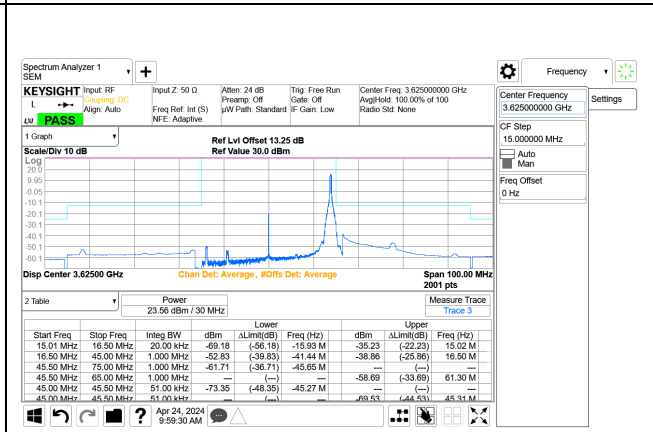

Intentionally Blank

5G NR n48 30MHz QPSK Low Channel RB1-0 Port A, ID:28567

5G NR n48 30MHz QPSK Low Channel RB1-77 Port A, ID:28567

5G NR n48 30MHz QPSK Low Channel RB1-0 Port B, ID:28567

5G NR n48 30MHz QPSK Low Channel RB1-77 Port B, ID:28567

5G NR n48 30MHz QPSK Low Channel RB1-0 Port A+B, ID:28567

5G NR n48 30MHz QPSK Low Channel RB1-77 Port A+B, ID:28567

5G NR n48 30MHz QPSK Middle Channel RB1-0 Port A, ID:28567

5G NR n48 30MHz QPSK Mid Channel RB1-77 Port A, ID:28567

5G NR n48 30MHz QPSK Middle Channel RB1-0 Port B, ID:28567

5G NR n48 30MHz QPSK Mid Channel RB1-77 Port B, ID:28567

5G NR n48 30MHz QPSK Middle Channel RB1-0 Port A+B, ID:28567

5G NR n48 30MHz QPSK Mid Channel RB1-77 Port A+B, ID:28567