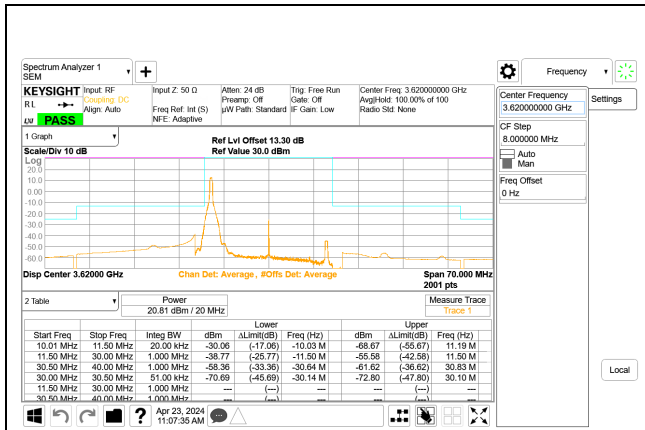

5G NR n48 15MHz QPSK Low Channel RB38-0 Port A+B, ID:28567

5G NR n48 15MHz QPSK Mid Channel RB38-0 Port A+B, ID:28567

5G NR n48 15MHz QPSK High Channel RB38-0 Port A, ID:28567

5G NR n48 15MHz QPSK High Channel RB38-0 Port B, ID:28567

5G NR n48 15MHz QPSK High Channel RB38-0 Port A+B, ID:28567

5G NR n48 20MHz QPSK Low Channel RB1-0 Port A, ID:28567

5G NR n48 20MHz QPSK Low Channel RB1-50 Port A, ID:28567

5G NR n48 20MHz QPSK Low Channel RB1-0 Port B, ID:28567

5G NR n48 20MHz QPSK Low Channel RB1-50 Port B, ID:28567

5G NR n48 20MHz QPSK Low Channel RB1-0 Port A+B, ID:28567

5G NR n48 20MHz QPSK Low Channel RB1-50 Port A+B, ID:28567

5G NR n48 20MHz QPSK Middle Channel RB1-0 Port A, ID:28567