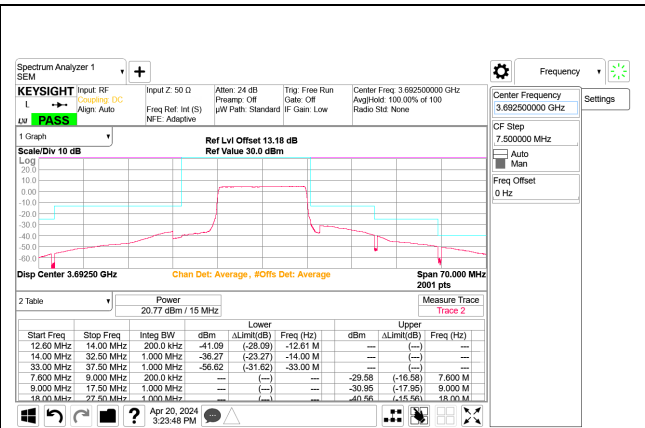

5G NR n48 15MHz QPSK Low Channel RB38-0 Port A, ID:28567

5G NR n48 15MHz QPSK Mid Channel RB38-0 Port A, ID:28567

5G NR n48 15MHz QPSK Low Channel RB38-0 Port B, ID:28567

5G NR n48 15MHz QPSK Mid Channel RB38-0 Port B, ID:28567

5G NR n48 15MHz QPSK Low Channel RB38-0 Port A+B, ID:28567

5G NR n48 15MHz QPSK Mid Channel RB38-0 Port A+B, ID:28567

5G NR n48 15MHz QPSK High Channel RB38-0 Port A, ID:28567

5G NR n48 15MHz QPSK High Channel RB38-0 Port B, ID:28567

5G NR n48 15MHz QPSK High Channel RB38-0 Port A+B, ID:28567

5G NR n48 20MHz QPSK Low Channel RB1-0 Port A, ID:28567

5G NR n48 20MHz QPSK Low Channel RB1-50 Port A, ID:28567

5G NR n48 20MHz QPSK Low Channel RB1-0 Port B, ID:28567