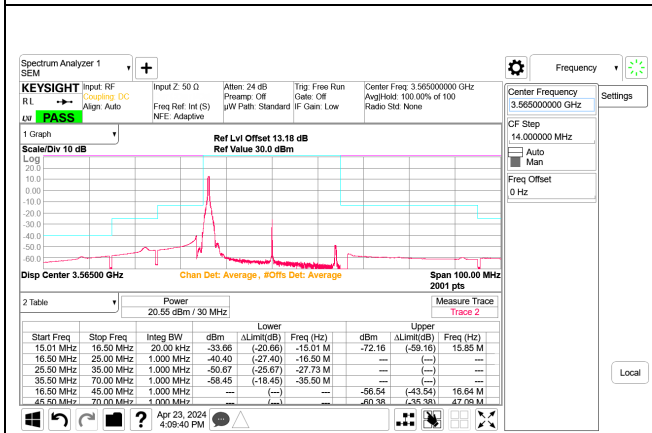

5G NR n48 20MHz QPSK Mid Channel RB51-0 Port A, ID:28567

5G NR n48 20MHz QPSK Low Channel RB51-0 Port B, ID:28567

5G NR n48 20MHz QPSK Mid Channel RB51-0 Port B, ID:28567

5G NR n48 20MHz QPSK Low Channel RB51-0 Port A+B, ID:28567

5G NR n48 20MHz QPSK Mid Channel RB51-0 Port A+B, ID:28567

5G NR n48 20MHz QPSK High Channel RB51-0 Port A, ID:28567

5G NR n48 20MHz QPSK High Channel RB51-0 Port B, ID:28567

5G NR n48 20MHz QPSK High Channel RB51-0 Port A+B, ID:28567

Intentionally Blank

5G NR n48 30MHz QPSK Low Channel RB1-0 Port A, ID:28567

5G NR n48 30MHz QPSK Low Channel RB1-77 Port A, ID:28567

5G NR n48 30MHz QPSK Low Channel RB1-0 Port B, ID:28567

5G NR n48 30MHz QPSK Low Channel RB1-77 Port B, ID:28567

5G NR n48 30MHz QPSK Low Channel RB1-0 Port A+B, ID:28567

5G NR n48 30MHz QPSK Low Channel RB1-77 Port A+B, ID:28567

5G NR n48 30MHz QPSK Middle Channel RB1-0 Port A, ID:28567

5G NR n48 30MHz QPSK Mid Channel RB1-77 Port A, ID:28567