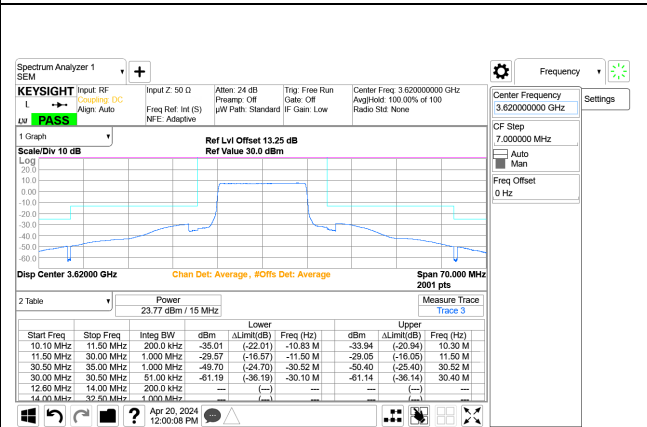

5G NR n48 15MHz QPSK Low Channel RB38-0 Port A, ID:28567

5G NR n48 15MHz QPSK Mid Channel RB38-0 Port A, ID:28567

5G NR n48 15MHz QPSK Low Channel RB38-0 Port B, ID:28567

5G NR n48 15MHz QPSK Mid Channel RB38-0 Port B, ID:28567

5G NR n48 15MHz QPSK Low Channel RB38-0 Port A+B, ID:28567

5G NR n48 15MHz QPSK Mid Channel RB38-0 Port A+B, ID:28567

5G NR n48 15MHz QPSK High Channel RB38-0 Port A, ID:28567

5G NR n48 15MHz QPSK High Channel RB38-0 Port B, ID:28567

5G NR n48 15MHz QPSK High Channel RB38-0 Port A+B, ID:28567

5G NR n48 20MHz QPSK Low Channel RB1-0 Port A, ID:28567

5G NR n48 20MHz QPSK Low Channel RB1-50 Port A, ID:28567

5G NR n48 20MHz QPSK Low Channel RB1-0 Port B, ID:28567