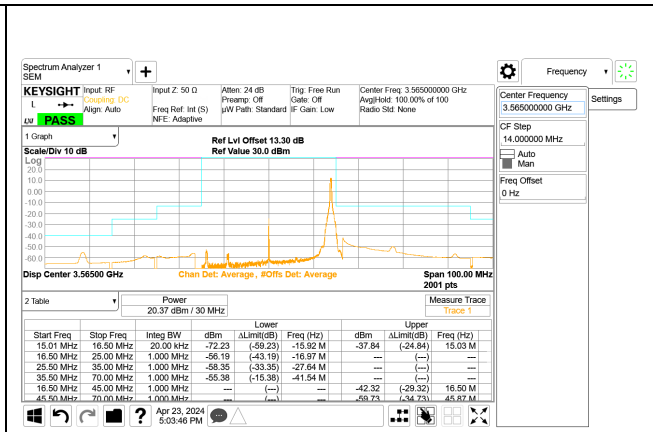

5G NR n48 20MHz QPSK Mid Channel RB51-0 Port A, ID:28567

5G NR n48 20MHz QPSK Low Channel RB51-0 Port B, ID:28567

5G NR n48 20MHz QPSK Mid Channel RB51-0 Port B, ID:28567

5G NR n48 20MHz QPSK Low Channel RB51-0 Port A+B, ID:28567

5G NR n48 20MHz QPSK Mid Channel RB51-0 Port A+B, ID:28567

5G NR n48 20MHz QPSK High Channel RB51-0 Port A, ID:28567

5G NR n48 20MHz QPSK High Channel RB51-0 Port B, ID:28567

5G NR n48 20MHz QPSK High Channel RB51-0 Port A+B, ID:28567

Intentionally Blank

5G NR n48 30MHz QPSK Low Channel RB1-0 Port A, ID:28567

5G NR n48 30MHz QPSK Low Channel RB1-77 Port A, ID:28567

5G NR n48 30MHz QPSK Low Channel RB1-0 Port B, ID:28567

5G NR n48 30MHz QPSK Low Channel RB1-77 Port B, ID:28567