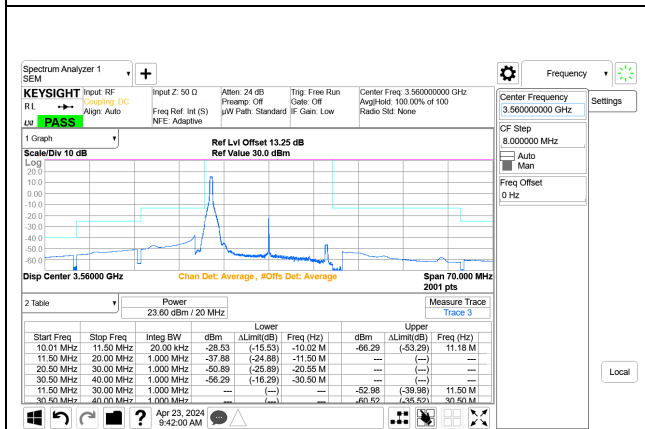

5G NR n48 15MHz QPSK Low Channel RB38-0 Port A+B, ID:28567

5G NR n48 15MHz QPSK Mid Channel RB38-0 Port A+B, ID:28567

5G NR n48 15MHz QPSK High Channel RB38-0 Port A, ID:28567

5G NR n48 15MHz QPSK High Channel RB38-0 Port B, ID:28567

5G NR n48 15MHz QPSK High Channel RB38-0 Port A+B, ID:28567

5G NR n48 20MHz QPSK Low Channel RB1-0 Port A, ID:28567

5G NR n48 20MHz QPSK Low Channel RB1-50 Port A, ID:28567

5G NR n48 20MHz QPSK Low Channel RB1-0 Port B, ID:28567

5G NR n48 20MHz QPSK Low Channel RB1-50 Port B, ID:28567

5G NR n48 20MHz QPSK Low Channel RB1-0 Port A+B, ID:28567

5G NR n48 20MHz QPSK Low Channel RB1-50 Port A+B, ID:28567

5G NR n48 20MHz QPSK Middle Channel RB1-0 Port A, ID:28567