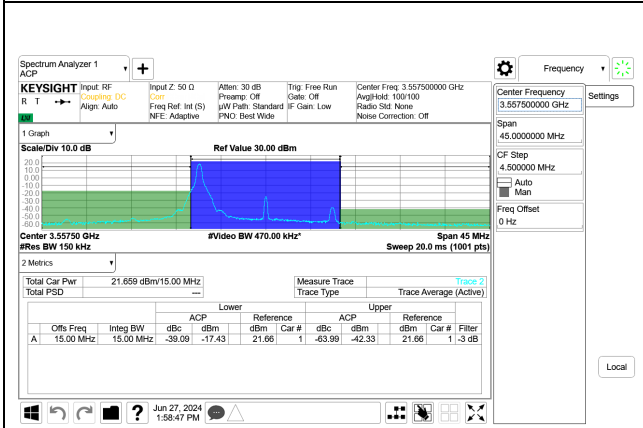

5G NR n48 10MHz QPSK High Channel RB24-0 Port A+B, ID:32546

Intentionally Blank

5G NR n48 15MHz QPSK Low Channel RB1-0 Port A, ID:32546

5G NR n48 15MHz QPSK Low Channel RB1-37 Port A, ID:32546

5G NR n48 15MHz QPSK Low Channel RB1-0 Port B, ID:32546

5G NR n48 15MHz QPSK Low Channel RB1-37 Port B, ID:32546

5G NR n48 15MHz QPSK Low Channel RB1-0 Port A+B, ID:32546

5G NR n48 15MHz QPSK Low Channel RB1-37 Port A+B, ID:32546

5G NR n48 15MHz BPSK Mid Channel RB1-0 Port A, ID:32546