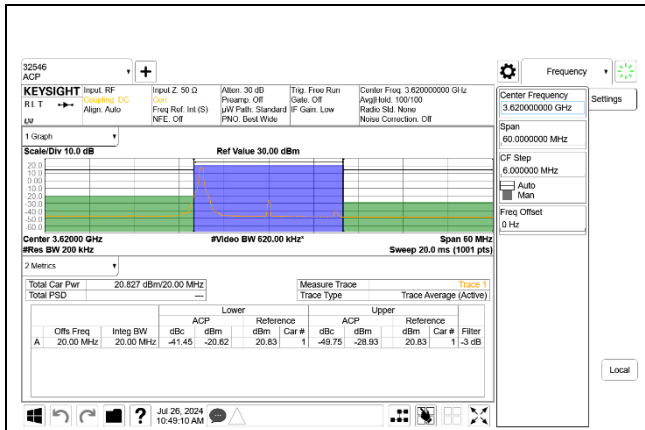

Intentionally Blank

5G NR n48 20MHz BPSK Low Channel RB1-0 Port A

5G NR n48 20MHz BPSK Low Channel RB1-50 Port A

5G NR n48 20MHz BPSK Low Channel RB1-0 Port B

5G NR n48 20MHz BPSK Low Channel RB1-50 Port B

5G NR n48 20MHz BPSK Low Channel RB1-0 Port A+B

5G NR n48 20MHz BPSK Low Channel RB1-50 Port A+B

5G NR n48 20MHz BPSK Mid Channel RB1-0 Port A

5G NR n48 20MHz BPSK Mid Channel RB1-50 Port A

5G NR n48 20MHz BPSK Mid Channel RB1-0 Port B