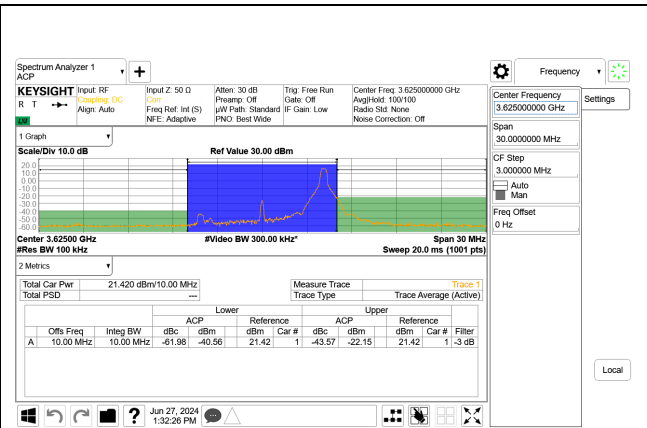

5G NR n48 10MHz QPSK Mid Channel RB1-0 Port A, ID:32546

5G NR n48 10MHz QPSK Mid Channel RB1-23 Port A, ID:32546

5G NR n48 10MHz QPSK Mid Channel RB1-0 Port B, ID:32546

5G NR n48 10MHz QPSK Mid Channel RB1-23 Port B, ID:32546

5G NR n48 10MHz QPSK Mid Channel RB1-0 Port A+B, ID:32546

5G NR n48 10MHz QPSK Mid Channel RB1-23 Port A+B, ID:32546

5G NR n48 10MHz QPSK High Channel RB1-0 Port A, ID:32546

5G NR n48 10MHz QPSK High Channel RB1-23 Port A, ID:32546