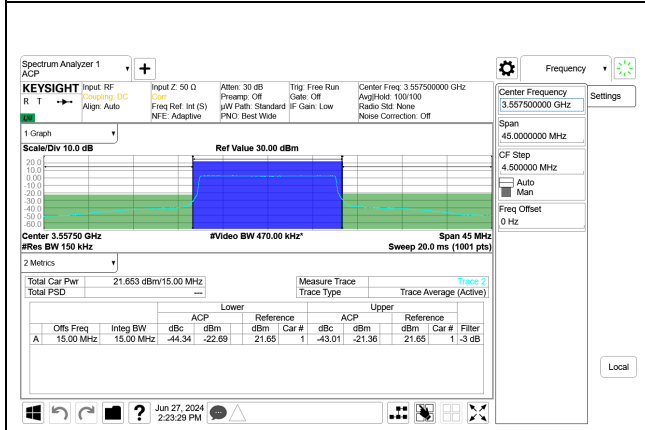

5G NR n48 15MHz BPSK High Channel RB1-37 Port B

5G NR n48 15MHz BPSK High Channel RB1-0 Port A+B, ID:32546

5G NR n48 15MHz BPSK High Channel RB1-37 Port A+B

5G NR n48 15MHz BPSK Low Channel RB38-0 Port A, ID:32546

5G NR n48 15MHz BPSK Mid Channel RB38-0 Port A, ID:32546

5G NR n48 15MHz BPSK Low Channel RB38-0 Port B, ID:32546

5G NR n48 15MHz BPSK Mid Channel RB38-0 Port B, ID:32546

5G NR n48 15MHz BPSK Low Channel RB38-0 Port A+B, ID:32546