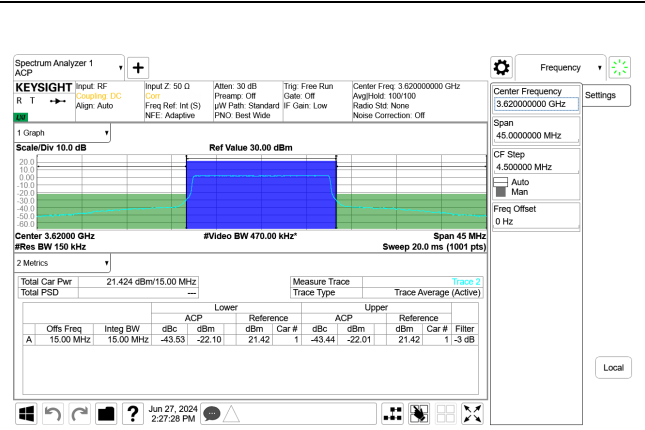

5G NR n48 15MHz BPSK Mid Channel RB38-0 Port B, ID:32546