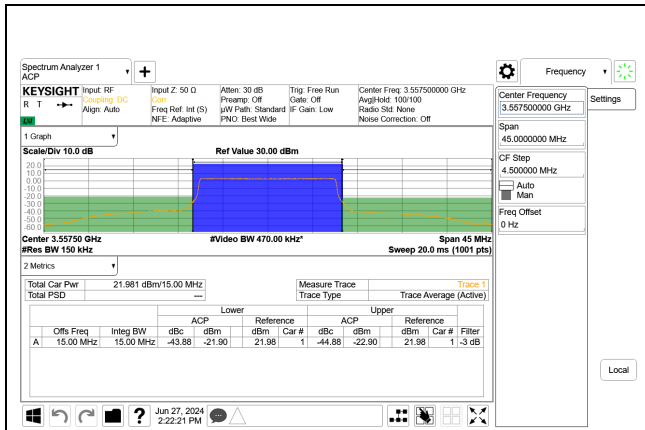

5G NR n48 15MHz BPSK Mid Channel RB1-37 Port A+B, ID:32546

5G NR n48 15MHz BPSK High Channel RB1-0 Port A, ID:32546

5G NR n48 15MHz BPSK High Channel RB1-37 Port A

5G NR n48 15MHz BPSK High Channel RB1-0 Port B, ID:32546

5G NR n48 15MHz BPSK High Channel RB1-37 Port B

5G NR n48 15MHz BPSK High Channel RB1-0 Port A+B, ID:32546

5G NR n48 15MHz BPSK High Channel RB1-37 Port A+B

5G NR n48 15MHz BPSK Low Channel RB38-0 Port A, ID:32546