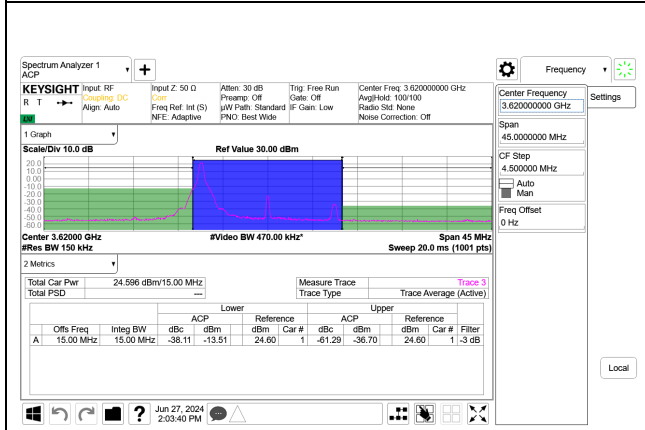

5G NR n48 15MHz BPSK Mid Channel RB1-0 Port A+B, ID:32546