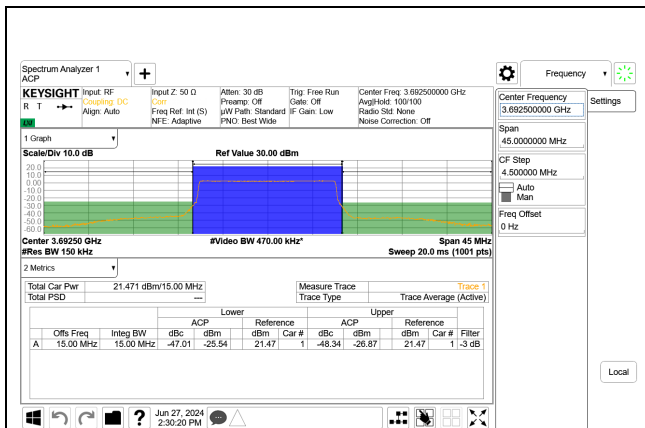

5G NR n48 15MHz BPSK High Channel RB38-0 Port A, ID:32546