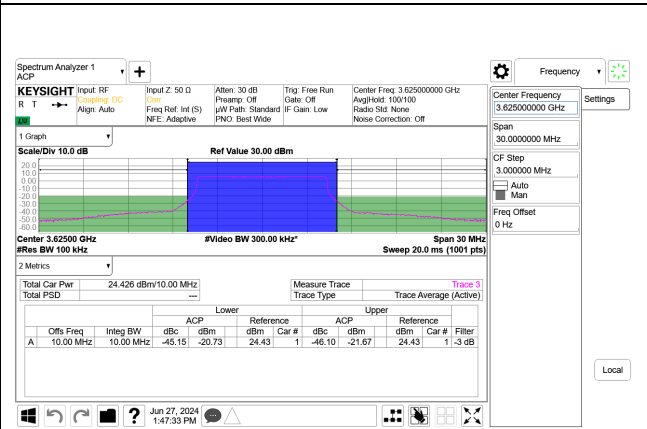

5G NR n48 10MHz QPSK Mid Channel RB24-0 Port A+B, ID:32546