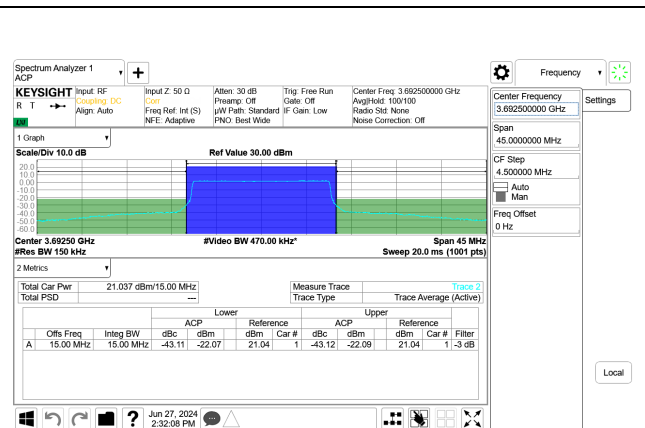

5G NR n48 15MHz BPSK High Channel RB38-0 Port B, ID:32546