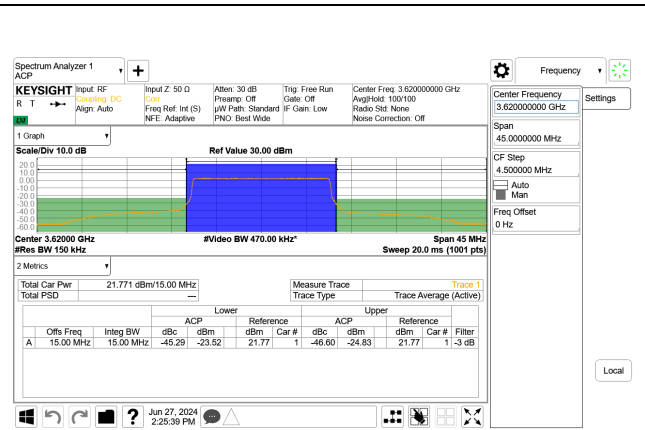

5G NR n48 15MHz BPSK High Channel RB1-37 Port B

5G NR n48 15MHz BPSK High Channel RB1-0 Port A+B, ID:32546

5G NR n48 15MHz BPSK High Channel RB1-37 Port A+B

5G NR n48 15MHz BPSK Low Channel RB38-0 Port A, ID:32546

5G NR n48 15MHz BPSK Mid Channel RB38-0 Port A, ID:32546

5G NR n48 15MHz BPSK Low Channel RB38-0 Port B, ID:32546

5G NR n48 15MHz BPSK Mid Channel RB38-0 Port B, ID:32546

5G NR n48 15MHz BPSK Low Channel RB38-0 Port A+B, ID:32546