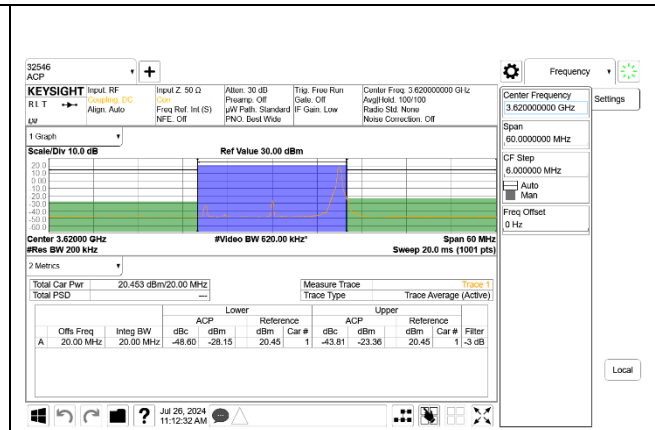

Intentionally Blank

5G NR n48 20MHz BPSK Low Channel RB1-0 Port A

5G NR n48 20MHz BPSK Low Channel RB1-50 Port A

5G NR n48 20MHz BPSK Low Channel RB1-0 Port B

5G NR n48 20MHz BPSK Low Channel RB1-50 Port B

5G NR n48 20MHz BPSK Low Channel RB1-0 Port A+B

5G NR n48 20MHz BPSK Low Channel RB1-50 Port A+B

5G NR n48 20MHz BPSK Mid Channel RB1-0 Port A

5G NR n48 20MHz BPSK Mid Channel RB1-50 Port A

5G NR n48 20MHz BPSK Mid Channel RB1-0 Port B