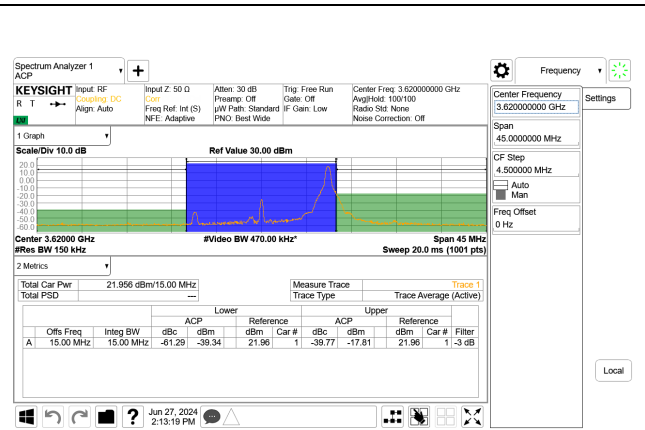

5G NR n48 10MHz QPSK High Channel RB24-0 Port A+B, ID:32546

Intentionally Blank

5G NR n48 15MHz QPSK Low Channel RB1-0 Port A, ID:32546

5G NR n48 15MHz QPSK Low Channel RB1-37 Port A, ID:32546

5G NR n48 15MHz QPSK Low Channel RB1-0 Port B, ID:32546

5G NR n48 15MHz QPSK Low Channel RB1-37 Port B, ID:32546

5G NR n48 15MHz QPSK Low Channel RB1-0 Port A+B, ID:32546

5G NR n48 15MHz QPSK Low Channel RB1-37 Port A+B, ID:32546

5G NR n48 15MHz BPSK Mid Channel RB1-0 Port A, ID:32546

5G NR n48 15MHz BPSK Mid Channel RB1-37 Port A, ID:32546

5G NR n48 15MHz BPSK Mid Channel RB1-0 Port B, ID:32546

5G NR n48 15MHz BPSK Mid Channel RB1-37 Port B, ID:32546

5G NR n48 15MHz BPSK Mid Channel RB1-0 Port A+B, ID:32546