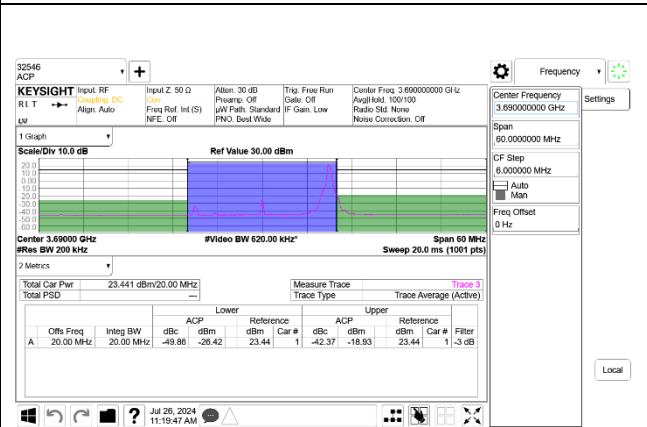

Intentionally Blank

5G NR n48 20MHz BPSK Low Channel RB1-0 Port A

5G NR n48 20MHz BPSK Low Channel RB1-50 Port A

5G NR n48 20MHz BPSK Low Channel RB1-0 Port B

5G NR n48 20MHz BPSK Low Channel RB1-50 Port B

5G NR n48 20MHz BPSK Low Channel RB1-0 Port A+B

5G NR n48 20MHz BPSK Low Channel RB1-50 Port A+B

5G NR n48 20MHz BPSK Mid Channel RB1-0 Port A

5G NR n48 20MHz BPSK Mid Channel RB1-50 Port A

5G NR n48 20MHz BPSK Mid Channel RB1-0 Port B

5G NR n48 20MHz BPSK Mid Channel RB1-50 Port B

5G NR n48 20MHz BPSK Mid Channel RB1-0 Port A+B

5G NR n48 20MHz BPSK Mid Channel RB1-50 Port A+B

5G NR n48 20MHz BPSK High Channel RB1-0 Port A

5G NR n48 20MHz BPSK High Channel RB1-50 Port A

5G NR n48 20MHz BPSK High Channel RB1-0 Port B

5G NR n48 20MHz BPSK High Channel RB1-50 Port B

5G NR n48 20MHz BPSK High Channel RB1-0 Port A+B

5G NR n48 20MHz BPSK High Channel RB1-50 Port A+B