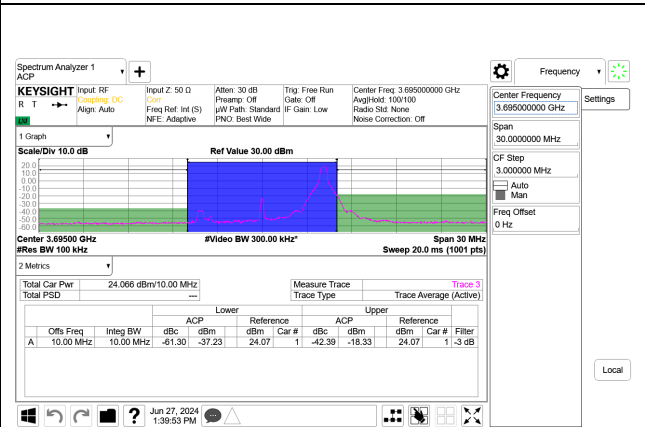

5G NR n48 10MHz QPSK Mid Channel RB1-0 Port A, ID:32546

5G NR n48 10MHz QPSK Mid Channel RB1-23 Port A, ID:32546

5G NR n48 10MHz QPSK Mid Channel RB1-0 Port B, ID:32546

5G NR n48 10MHz QPSK Mid Channel RB1-23 Port B, ID:32546

5G NR n48 10MHz QPSK Mid Channel RB1-0 Port A+B, ID:32546

5G NR n48 10MHz QPSK Mid Channel RB1-23 Port A+B, ID:32546

5G NR n48 10MHz QPSK High Channel RB1-0 Port A, ID:32546

5G NR n48 10MHz QPSK High Channel RB1-23 Port A, ID:32546

5G NR n48 10MHz QPSK High Channel RB1-0 Port B, ID:32546

5G NR n48 10MHz QPSK High Channel RB1-23 Port B, ID:32546

5G NR n48 10MHz QPSK High Channel RB1-0 Port A+B, ID:32546

5G NR n48 10MHz QPSK High Channel RB1-23 Port A+B, ID:32546