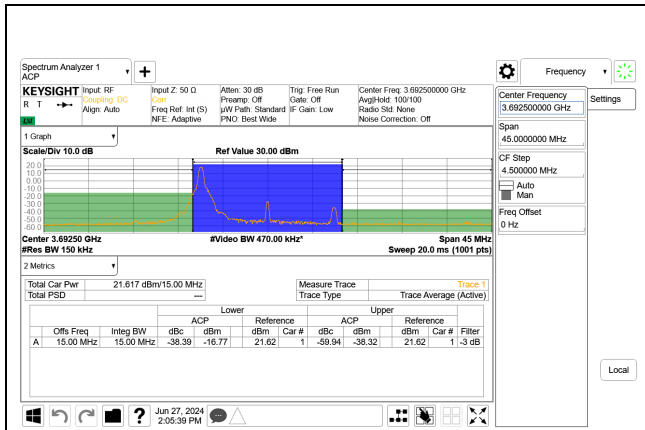

5G NR n48 15MHz BPSK Mid Channel RB1-37 Port A, ID:32546

5G NR n48 15MHz BPSK Mid Channel RB1-0 Port B, ID:32546

5G NR n48 15MHz BPSK Mid Channel RB1-37 Port B, ID:32546

5G NR n48 15MHz BPSK Mid Channel RB1-0 Port A+B, ID:32546

5G NR n48 15MHz BPSK Mid Channel RB1-37 Port A+B, ID:32546

5G NR n48 15MHz BPSK High Channel RB1-0 Port A, ID:32546

5G NR n48 15MHz BPSK High Channel RB1-37 Port A

5G NR n48 15MHz BPSK High Channel RB1-0 Port B, ID:32546