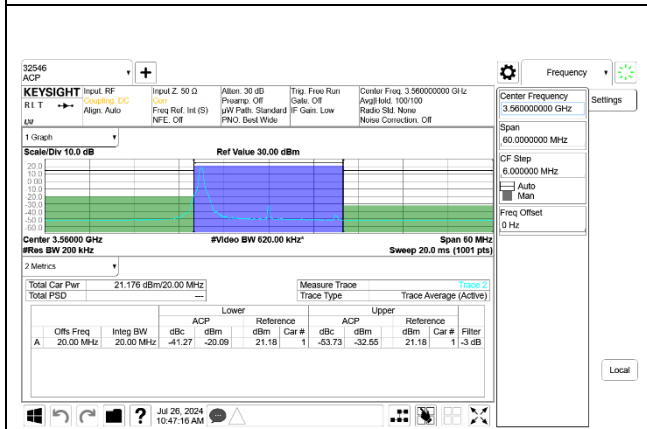

5G NR n48 15MHz BPSK Mid Channel RB38-0 Port A+B, ID:32546

5G NR n48 15MHz BPSK High Channel RB38-0 Port A, ID:32546

5G NR n48 15MHz BPSK High Channel RB38-0 Port B, ID:32546

5G NR n48 15MHz BPSK High Channel RB38-0 Port A+B, ID:32546

Intentionally Blank

5G NR n48 20MHz BPSK Low Channel RB1-0 Port A

5G NR n48 20MHz BPSK Low Channel RB1-50 Port A

5G NR n48 20MHz BPSK Low Channel RB1-0 Port B

5G NR n48 20MHz BPSK Low Channel RB1-50 Port B