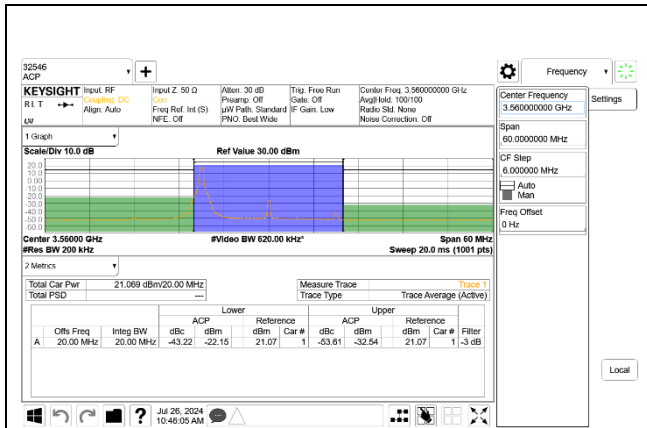

5G NR n48 15MHz BPSK Mid Channel RB38-0 Port A+B, ID:32546

5G NR n48 15MHz BPSK High Channel RB38-0 Port A, ID:32546

5G NR n48 15MHz BPSK High Channel RB38-0 Port B, ID:32546

5G NR n48 15MHz BPSK High Channel RB38-0 Port A+B, ID:32546

Intentionally Blank

5G NR n48 20MHz BPSK Low Channel RB1-0 Port A

5G NR n48 20MHz BPSK Low Channel RB1-50 Port A

5G NR n48 20MHz BPSK Low Channel RB1-0 Port B

5G NR n48 20MHz BPSK Low Channel RB1-50 Port B