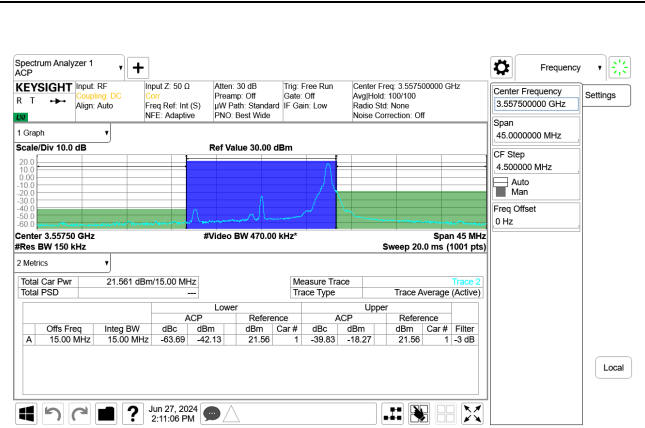

5G NR n48 10MHz QPSK High Channel RB24-0 Port A+B, ID:32546

Intentionally Blank

5G NR n48 15MHz QPSK Low Channel RB1-0 Port A, ID:32546

5G NR n48 15MHz QPSK Low Channel RB1-37 Port A, ID:32546

5G NR n48 15MHz QPSK Low Channel RB1-0 Port B, ID:32546