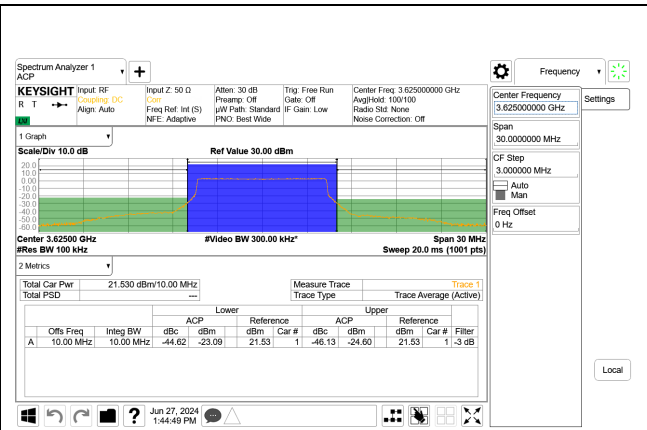

5G NR n48 10MHz QPSK High Channel RB1-0 Port B, ID:32546

5G NR n48 10MHz QPSK High Channel RB1-23 Port B, ID:32546

5G NR n48 10MHz QPSK High Channel RB1-0 Port A+B, ID:32546

5G NR n48 10MHz QPSK High Channel RB1-23 Port A+B, ID:32546

5G NR n48 10MHz QPSK Low Channel RB24-0 Port A, ID:32546

5G NR n48 10MHz QPSK Mid Channel RB24-0 Port A, ID:32546

5G NR n48 10MHz QPSK Low Channel RB24-0 Port B, ID:32546

5G NR n48 10MHz QPSK Mid Channel RB24-0 Port B, ID:32546