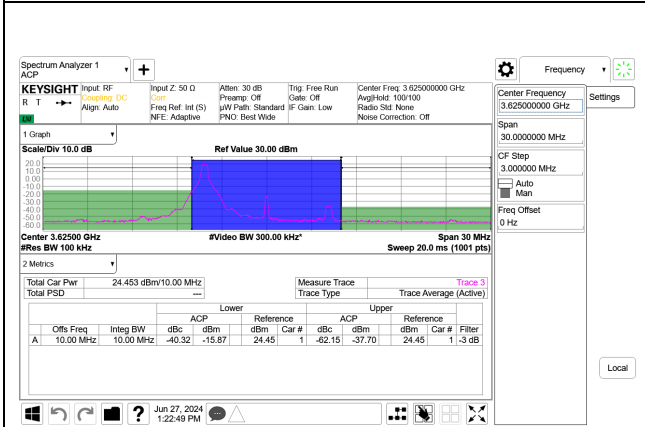

5G NR n48 10MHz QPSK Mid Channel RB1-0 Port A, ID:32546

5G NR n48 10MHz QPSK Mid Channel RB1-23 Port A, ID:32546

5G NR n48 10MHz QPSK Mid Channel RB1-0 Port B, ID:32546

5G NR n48 10MHz QPSK Mid Channel RB1-23 Port B, ID:32546

5G NR n48 10MHz QPSK Mid Channel RB1-0 Port A+B, ID:32546

5G NR n48 10MHz QPSK Mid Channel RB1-23 Port A+B, ID:32546

5G NR n48 10MHz QPSK High Channel RB1-0 Port A, ID:32546

5G NR n48 10MHz QPSK High Channel RB1-23 Port A, ID:32546