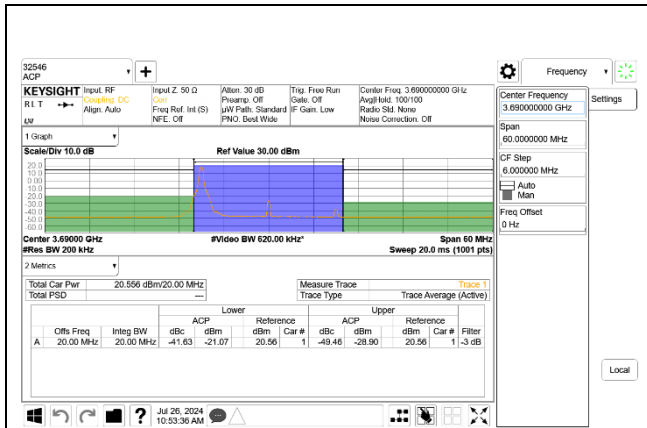

Intentionally Blank

5G NR n48 20MHz BPSK Low Channel RB1-0 Port A

5G NR n48 20MHz BPSK Low Channel RB1-50 Port A

5G NR n48 20MHz BPSK Low Channel RB1-0 Port B

5G NR n48 20MHz BPSK Low Channel RB1-50 Port B

5G NR n48 20MHz BPSK Low Channel RB1-0 Port A+B

5G NR n48 20MHz BPSK Low Channel RB1-50 Port A+B

5G NR n48 20MHz BPSK Mid Channel RB1-0 Port A

5G NR n48 20MHz BPSK Mid Channel RB1-50 Port A

5G NR n48 20MHz BPSK Mid Channel RB1-0 Port B

5G NR n48 20MHz BPSK Mid Channel RB1-50 Port B

5G NR n48 20MHz BPSK Mid Channel RB1-0 Port A+B

5G NR n48 20MHz BPSK Mid Channel RB1-50 Port A+B

5G NR n48 20MHz BPSK High Channel RB1-0 Port A

5G NR n48 20MHz BPSK High Channel RB1-50 Port A