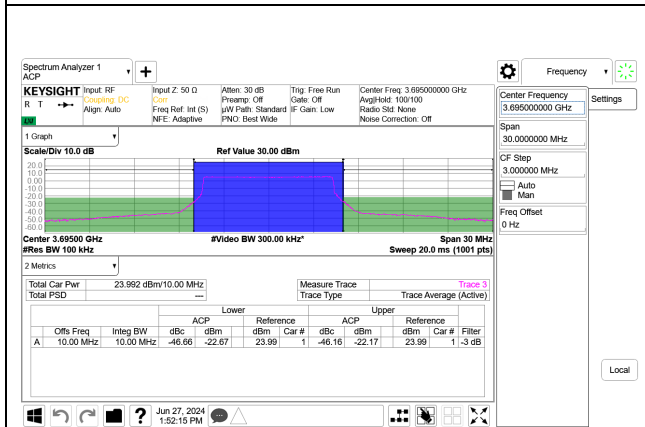

5G NR n48 10MHz QPSK Low Channel RB24-0 Port A+B, ID:32546

5G NR n48 10MHz QPSK Mid Channel RB24-0 Port A+B, ID:32546

5G NR n48 10MHz QPSK High Channel RB24-0 Port A, ID:32546

5G NR n48 10MHz QPSK High Channel RB24-0 Port B, ID:32546

5G NR n48 10MHz QPSK High Channel RB24-0 Port A+B, ID:32546

Intentionally Blank

5G NR n48 15MHz QPSK Low Channel RB1-0 Port A, ID:32546

5G NR n48 15MHz QPSK Low Channel RB1-37 Port A, ID:32546

5G NR n48 15MHz QPSK Low Channel RB1-0 Port B, ID:32546