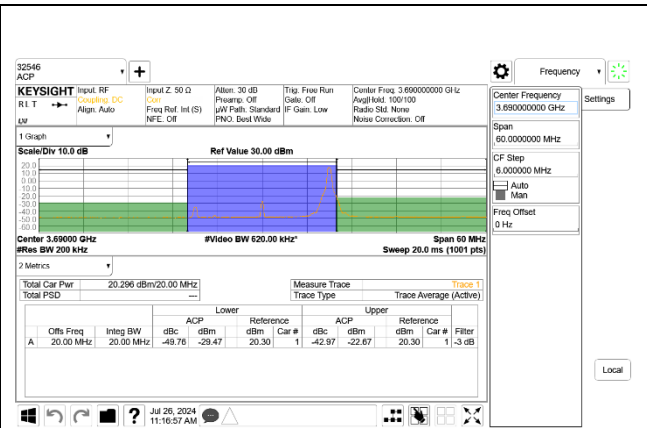

5G NR n48 20MHz BPSK Low Channel RB1-0 Port A+B

5G NR n48 20MHz BPSK Low Channel RB1-50 Port A+B

5G NR n48 20MHz BPSK Mid Channel RB1-0 Port A

5G NR n48 20MHz BPSK Mid Channel RB1-50 Port A

5G NR n48 20MHz BPSK Mid Channel RB1-0 Port B

5G NR n48 20MHz BPSK Mid Channel RB1-50 Port B

5G NR n48 20MHz BPSK Mid Channel RB1-0 Port A+B

5G NR n48 20MHz BPSK Mid Channel RB1-50 Port A+B

5G NR n48 20MHz BPSK High Channel RB1-0 Port A

5G NR n48 20MHz BPSK High Channel RB1-50 Port A

5G NR n48 20MHz BPSK High Channel RB1-0 Port B

5G NR n48 20MHz BPSK High Channel RB1-50 Port B

5G NR n48 20MHz BPSK High Channel RB1-0 Port A+B

5G NR n48 20MHz BPSK High Channel RB1-50 Port A+B