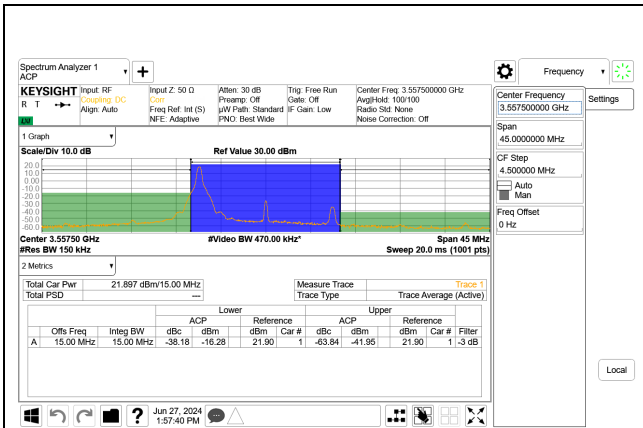

5G NR n48 10MHz QPSK Low Channel RB24-0 Port A+B, ID:32546

5G NR n48 10MHz QPSK Mid Channel RB24-0 Port A+B, ID:32546

5G NR n48 10MHz QPSK High Channel RB24-0 Port A, ID:32546

5G NR n48 10MHz QPSK High Channel RB24-0 Port B, ID:32546

5G NR n48 10MHz QPSK High Channel RB24-0 Port A+B, ID:32546

Intentionally Blank

5G NR n48 15MHz QPSK Low Channel RB1-0 Port A, ID:32546

5G NR n48 15MHz QPSK Low Channel RB1-37 Port A, ID:32546

5G NR n48 15MHz QPSK Low Channel RB1-0 Port B, ID:32546