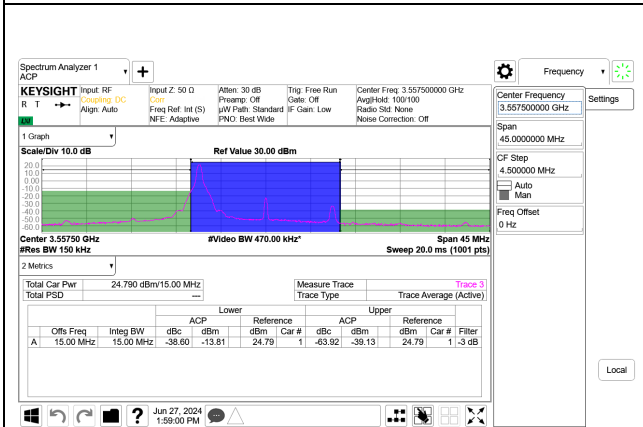

5G NR n48 15MHz QPSK Low Channel RB1-0 Port A+B, ID:32546