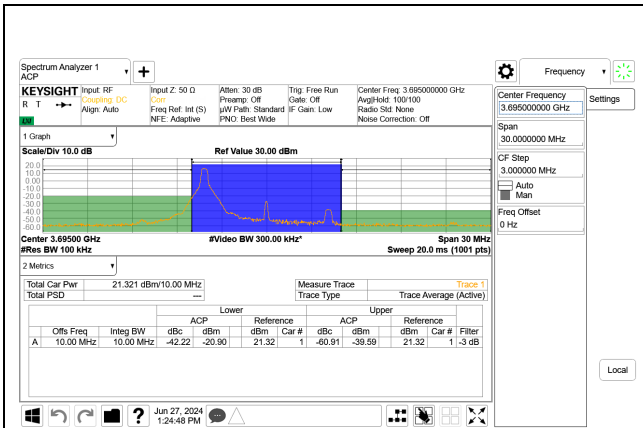

5G NR n48 10MHz QPSK Mid Channel RB1-0 Port A, ID:32546

5G NR n48 10MHz QPSK Mid Channel RB1-23 Port A, ID:32546

5G NR n48 10MHz QPSK Mid Channel RB1-0 Port B, ID:32546

5G NR n48 10MHz QPSK Mid Channel RB1-23 Port B, ID:32546

5G NR n48 10MHz QPSK Mid Channel RB1-0 Port A+B, ID:32546

5G NR n48 10MHz QPSK Mid Channel RB1-23 Port A+B, ID:32546

5G NR n48 10MHz QPSK High Channel RB1-0 Port A, ID:32546

5G NR n48 10MHz QPSK High Channel RB1-23 Port A, ID:32546