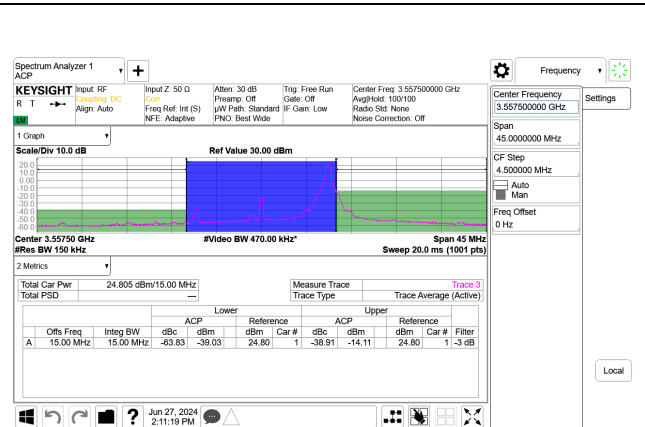

5G NR n48 15MHz QPSK Low Channel RB1-37 Port A+B, ID:32546