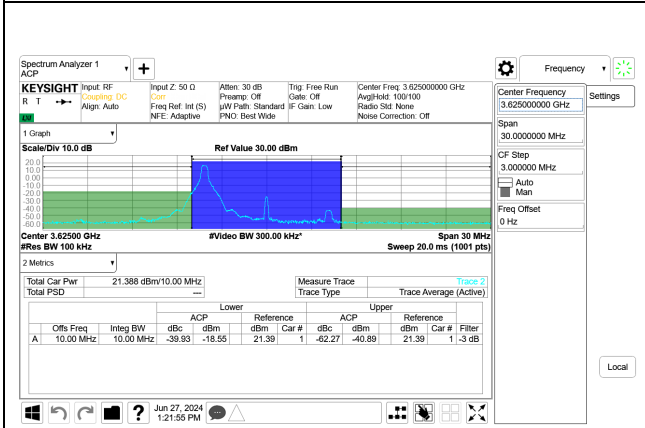

5G NR n48 10MHz QPSK Mid Channel RB1-0 Port A, ID:32546

5G NR n48 10MHz QPSK Mid Channel RB1-23 Port A, ID:32546

5G NR n48 10MHz QPSK Mid Channel RB1-0 Port B, ID:32546

5G NR n48 10MHz QPSK Mid Channel RB1-23 Port B, ID:32546

5G NR n48 10MHz QPSK Mid Channel RB1-0 Port A+B, ID:32546

5G NR n48 10MHz QPSK Mid Channel RB1-23 Port A+B, ID:32546

5G NR n48 10MHz QPSK High Channel RB1-0 Port A, ID:32546

5G NR n48 10MHz QPSK High Channel RB1-23 Port A, ID:32546