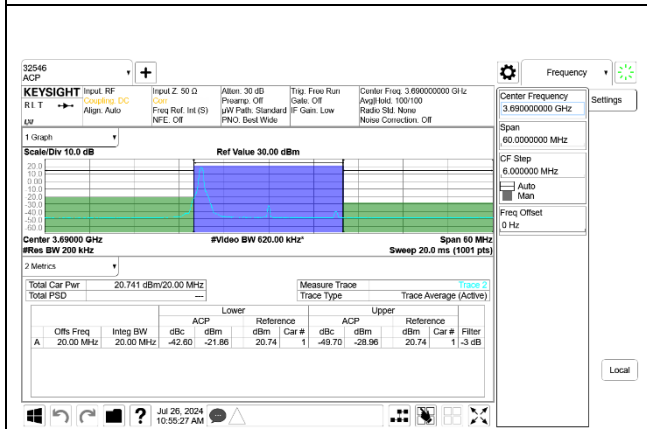

5G NR n48 20MHz BPSK Low Channel RB1-0 Port A+B

5G NR n48 20MHz BPSK Low Channel RB1-50 Port A+B

5G NR n48 20MHz BPSK Mid Channel RB1-0 Port A

5G NR n48 20MHz BPSK Mid Channel RB1-50 Port A

5G NR n48 20MHz BPSK Mid Channel RB1-0 Port B

5G NR n48 20MHz BPSK Mid Channel RB1-50 Port B

5G NR n48 20MHz BPSK Mid Channel RB1-0 Port A+B

5G NR n48 20MHz BPSK Mid Channel RB1-50 Port A+B

5G NR n48 20MHz BPSK High Channel RB1-0 Port A

5G NR n48 20MHz BPSK High Channel RB1-50 Port A

5G NR n48 20MHz BPSK High Channel RB1-0 Port B

5G NR n48 20MHz BPSK High Channel RB1-50 Port B

5G NR n48 20MHz BPSK High Channel RB1-0 Port A+B

5G NR n48 20MHz BPSK High Channel RB1-50 Port A+B