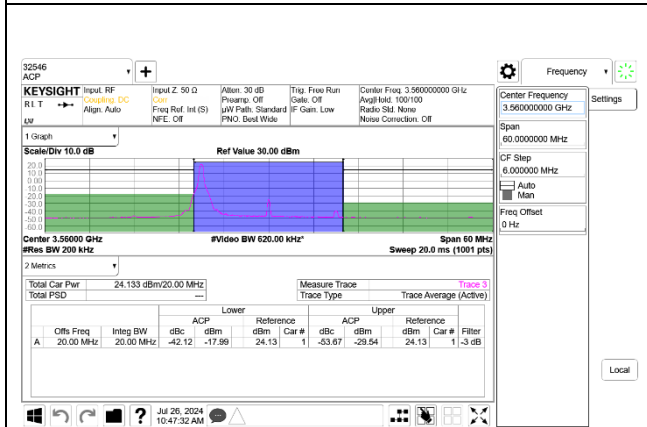

Intentionally Blank

5G NR n48 20MHz BPSK Low Channel RB1-0 Port A

5G NR n48 20MHz BPSK Low Channel RB1-50 Port A

5G NR n48 20MHz BPSK Low Channel RB1-0 Port B

5G NR n48 20MHz BPSK Low Channel RB1-50 Port B

5G NR n48 20MHz BPSK Low Channel RB1-0 Port A+B

5G NR n48 20MHz BPSK Low Channel RB1-50 Port A+B

5G NR n48 20MHz BPSK Mid Channel RB1-0 Port A

5G NR n48 20MHz BPSK Mid Channel RB1-50 Port A

5G NR n48 20MHz BPSK Mid Channel RB1-0 Port B