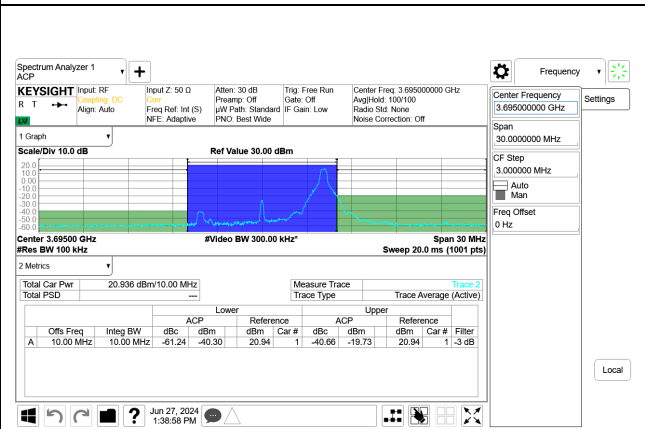

5G NR n48 10MHz QPSK Mid Channel RB1-0 Port A+B, ID:32546

5G NR n48 10MHz QPSK Mid Channel RB1-23 Port A+B, ID:32546

5G NR n48 10MHz QPSK High Channel RB1-0 Port A, ID:32546

5G NR n48 10MHz QPSK High Channel RB1-23 Port A, ID:32546

5G NR n48 10MHz QPSK High Channel RB1-0 Port B, ID:32546

5G NR n48 10MHz QPSK High Channel RB1-23 Port B, ID:32546

5G NR n48 10MHz QPSK High Channel RB1-0 Port A+B, ID:32546

5G NR n48 10MHz QPSK High Channel RB1-23 Port A+B, ID:32546