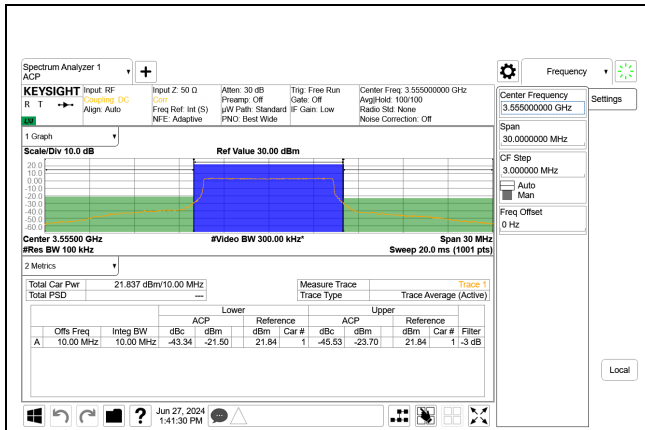

5G NR n48 10MHz QPSK High Channel RB1-0 Port B, ID:32546

5G NR n48 10MHz QPSK High Channel RB1-23 Port B, ID:32546

5G NR n48 10MHz QPSK High Channel RB1-0 Port A+B, ID:32546

5G NR n48 10MHz QPSK High Channel RB1-23 Port A+B, ID:32546