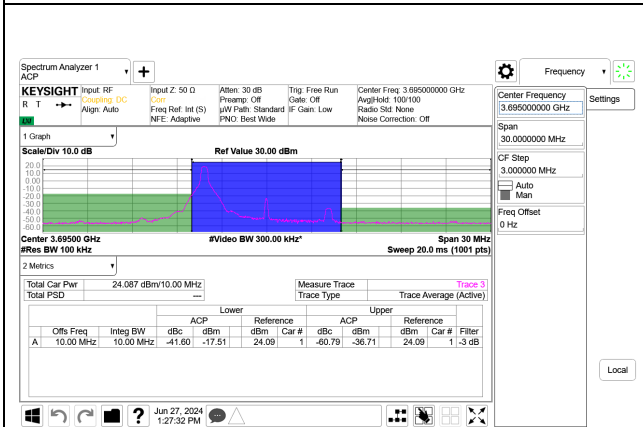

5G NR n48 10MHz QPSK Mid Channel RB1-0 Port A+B, ID:32546

5G NR n48 10MHz QPSK Mid Channel RB1-23 Port A+B, ID:32546

5G NR n48 10MHz QPSK High Channel RB1-0 Port A, ID:32546

5G NR n48 10MHz QPSK High Channel RB1-23 Port A, ID:32546

5G NR n48 10MHz QPSK High Channel RB1-0 Port B, ID:32546

5G NR n48 10MHz QPSK High Channel RB1-23 Port B, ID:32546

5G NR n48 10MHz QPSK High Channel RB1-0 Port A+B, ID:32546

5G NR n48 10MHz QPSK High Channel RB1-23 Port A+B, ID:32546