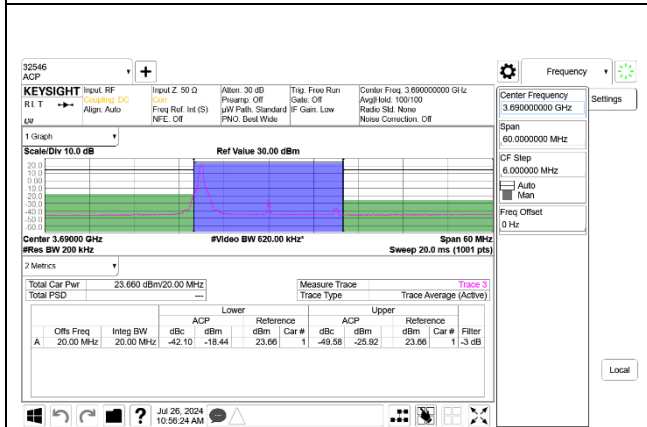

5G NR n48 20MHz BPSK Low Channel RB1-0 Port A+B

5G NR n48 20MHz BPSK Low Channel RB1-50 Port A+B

5G NR n48 20MHz BPSK Mid Channel RB1-0 Port A

5G NR n48 20MHz BPSK Mid Channel RB1-50 Port A

5G NR n48 20MHz BPSK Mid Channel RB1-0 Port B

5G NR n48 20MHz BPSK Mid Channel RB1-50 Port B

5G NR n48 20MHz BPSK Mid Channel RB1-0 Port A+B

5G NR n48 20MHz BPSK Mid Channel RB1-50 Port A+B

5G NR n48 20MHz BPSK High Channel RB1-0 Port A

5G NR n48 20MHz BPSK High Channel RB1-50 Port A

5G NR n48 20MHz BPSK High Channel RB1-0 Port B

5G NR n48 20MHz BPSK High Channel RB1-50 Port B

5G NR n48 20MHz BPSK High Channel RB1-0 Port A+B

5G NR n48 20MHz BPSK High Channel RB1-50 Port A+B