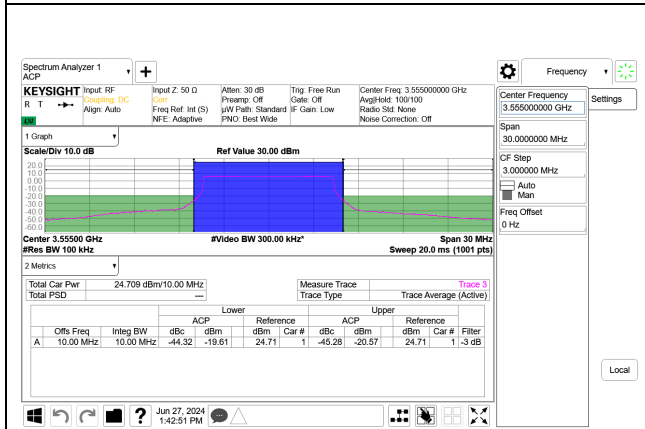

5G NR n48 10MHz QPSK Low Channel RB24-0 Port A, ID:32546

5G NR n48 10MHz QPSK Mid Channel RB24-0 Port A, ID:32546

5G NR n48 10MHz QPSK Low Channel RB24-0 Port B, ID:32546

5G NR n48 10MHz QPSK Mid Channel RB24-0 Port B, ID:32546