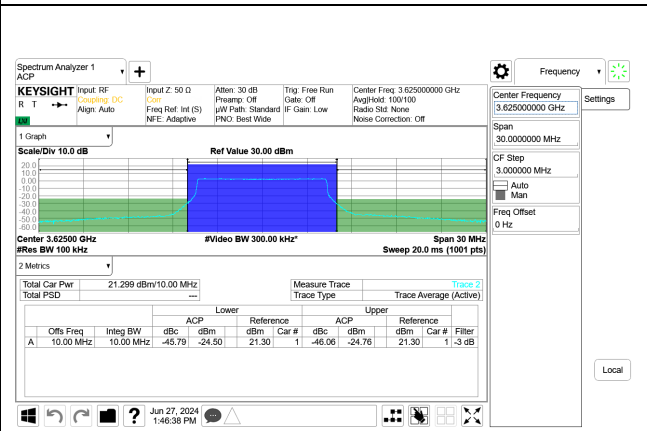

5G NR n48 10MHz QPSK Mid Channel RB24-0 Port B, ID:32546