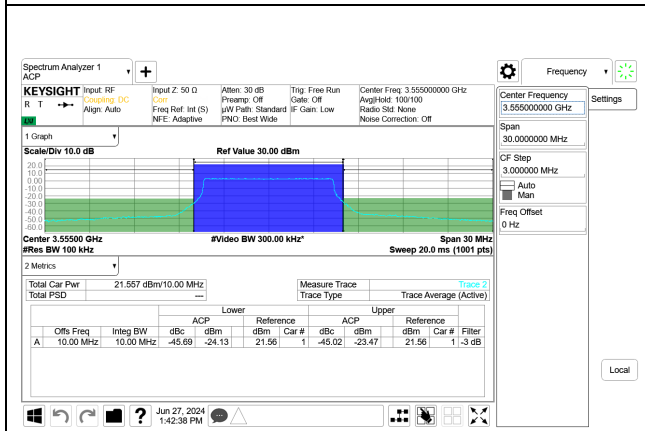

5G NR n48 10MHz QPSK Low Channel RB24-0 Port B, ID:32546