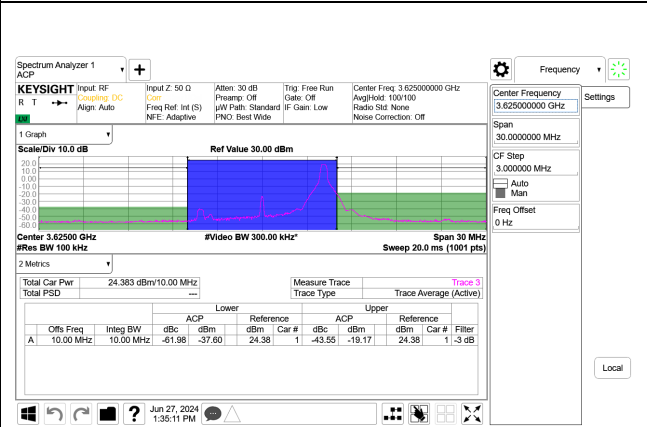

5G NR n48 10MHz QPSK Mid Channel RB1-0 Port A, ID:32546

5G NR n48 10MHz QPSK Mid Channel RB1-23 Port A, ID:32546

5G NR n48 10MHz QPSK Mid Channel RB1-0 Port B, ID:32546

5G NR n48 10MHz QPSK Mid Channel RB1-23 Port B, ID:32546

5G NR n48 10MHz QPSK Mid Channel RB1-0 Port A+B, ID:32546

5G NR n48 10MHz QPSK Mid Channel RB1-23 Port A+B, ID:32546

5G NR n48 10MHz QPSK High Channel RB1-0 Port A, ID:32546

5G NR n48 10MHz QPSK High Channel RB1-23 Port A, ID:32546