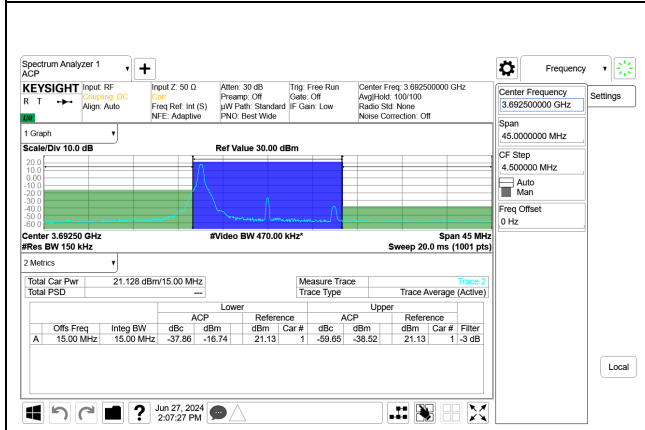

5G NR n48 15MHz BPSK High Channel RB1-0 Port B, ID:32546