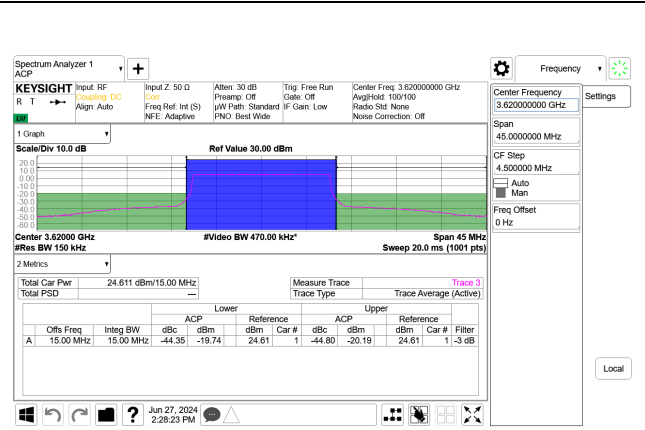

5G NR n48 15MHz BPSK Mid Channel RB38-0 Port A, ID:32546

5G NR n48 15MHz BPSK Low Channel RB38-0 Port B, ID:32546

5G NR n48 15MHz BPSK Mid Channel RB38-0 Port B, ID:32546

5G NR n48 15MHz BPSK Low Channel RB38-0 Port A+B, ID:32546

Intentionally Blank

5G NR n48 20MHz BPSK Low Channel RB1-0 Port A

5G NR n48 20MHz BPSK Low Channel RB1-50 Port A

5G NR n48 20MHz BPSK Low Channel RB1-0 Port B

5G NR n48 20MHz BPSK Low Channel RB1-50 Port B