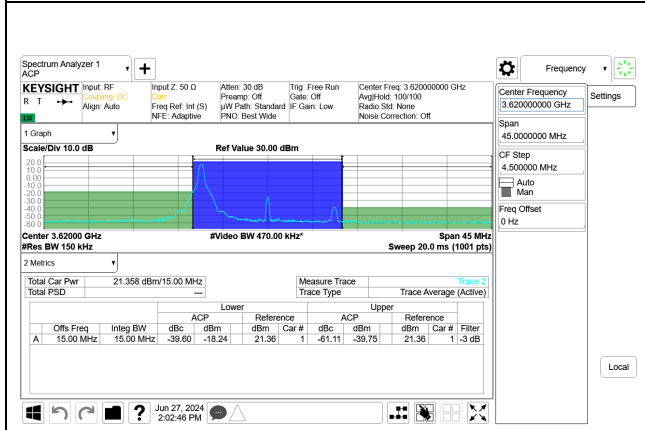

5G NR n48 15MHz BPSK Mid Channel RB1-0 Port B, ID:32546