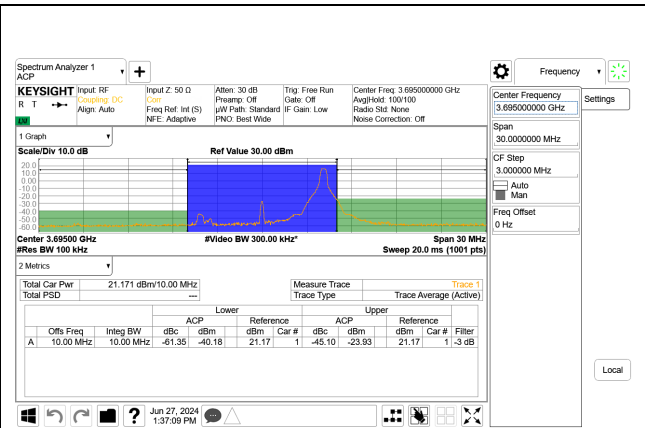

5G NR n48 10MHz QPSK Mid Channel RB1-0 Port A, ID:32546

5G NR n48 10MHz QPSK Mid Channel RB1-23 Port A, ID:32546

5G NR n48 10MHz QPSK Mid Channel RB1-0 Port B, ID:32546

5G NR n48 10MHz QPSK Mid Channel RB1-23 Port B, ID:32546

5G NR n48 10MHz QPSK Mid Channel RB1-0 Port A+B, ID:32546

5G NR n48 10MHz QPSK Mid Channel RB1-23 Port A+B, ID:32546

5G NR n48 10MHz QPSK High Channel RB1-0 Port A, ID:32546

5G NR n48 10MHz QPSK High Channel RB1-23 Port A, ID:32546