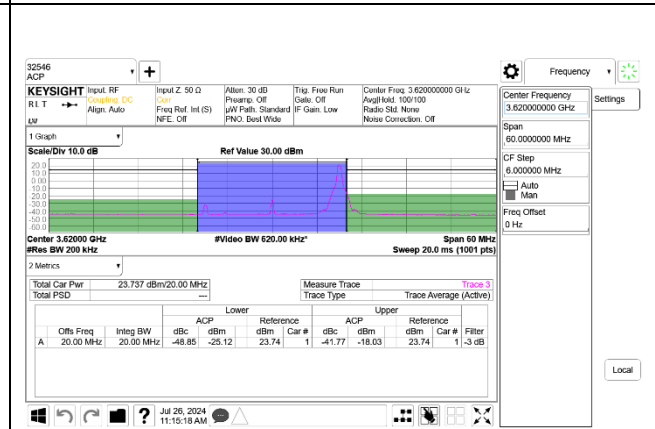

Intentionally Blank

5G NR n48 20MHz BPSK Low Channel RB1-0 Port A

5G NR n48 20MHz BPSK Low Channel RB1-50 Port A

5G NR n48 20MHz BPSK Low Channel RB1-0 Port B

5G NR n48 20MHz BPSK Low Channel RB1-50 Port B

5G NR n48 20MHz BPSK Low Channel RB1-0 Port A+B

5G NR n48 20MHz BPSK Low Channel RB1-50 Port A+B

5G NR n48 20MHz BPSK Mid Channel RB1-0 Port A

5G NR n48 20MHz BPSK Mid Channel RB1-50 Port A

5G NR n48 20MHz BPSK Mid Channel RB1-0 Port B

5G NR n48 20MHz BPSK Mid Channel RB1-50 Port B

5G NR n48 20MHz BPSK Mid Channel RB1-0 Port A+B

5G NR n48 20MHz BPSK Mid Channel RB1-50 Port A+B

5G NR n48 20MHz BPSK High Channel RB1-0 Port A

5G NR n48 20MHz BPSK High Channel RB1-50 Port A