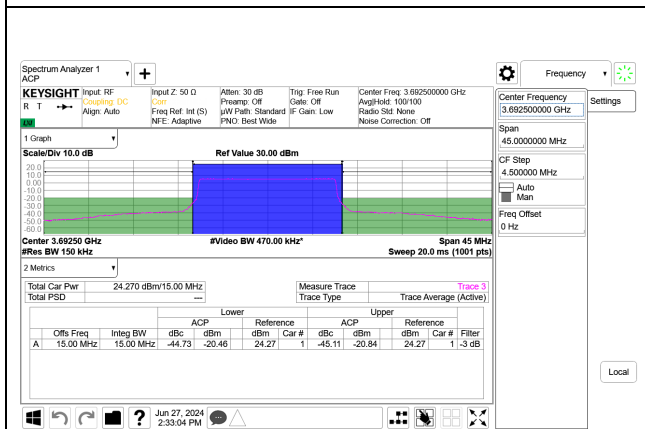

5G NR n48 15MHz BPSK Mid Channel RB38-0 Port A+B, ID:32546

5G NR n48 15MHz BPSK High Channel RB38-0 Port A, ID:32546

5G NR n48 15MHz BPSK High Channel RB38-0 Port B, ID:32546

5G NR n48 15MHz BPSK High Channel RB38-0 Port A+B, ID:32546

Intentionally Blank

5G NR n48 20MHz BPSK Low Channel RB1-0 Port A

5G NR n48 20MHz BPSK Low Channel RB1-50 Port A

5G NR n48 20MHz BPSK Low Channel RB1-0 Port B

5G NR n48 20MHz BPSK Low Channel RB1-50 Port B