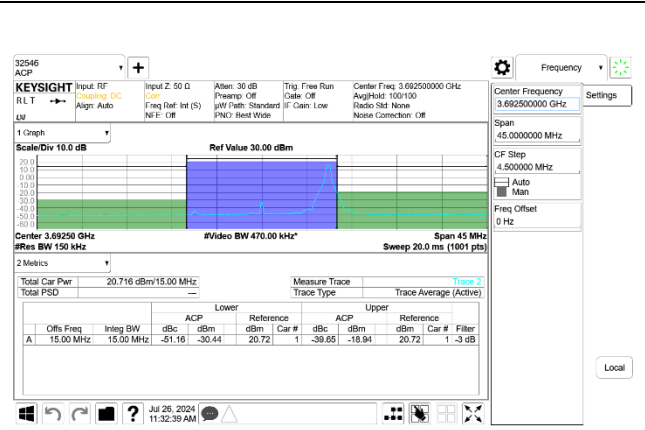

5G NR n48 15MHz BPSK Mid Channel RB1-37 Port A+B, ID:32546

5G NR n48 15MHz BPSK High Channel RB1-0 Port A, ID:32546

5G NR n48 15MHz BPSK High Channel RB1-37 Port A

5G NR n48 15MHz BPSK High Channel RB1-0 Port B, ID:32546