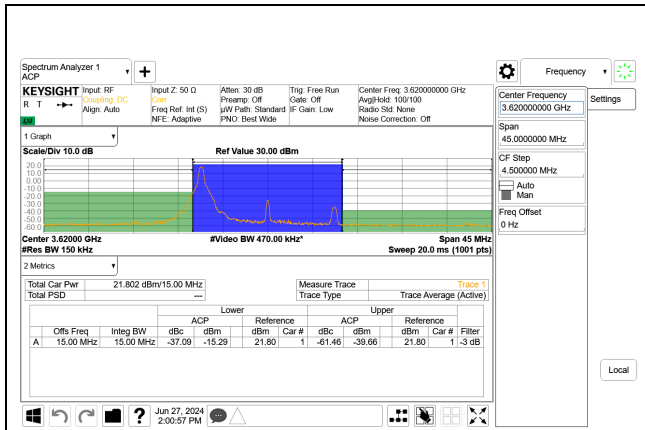

5G NR n48 15MHz BPSK Mid Channel RB1-0 Port A, ID:32546