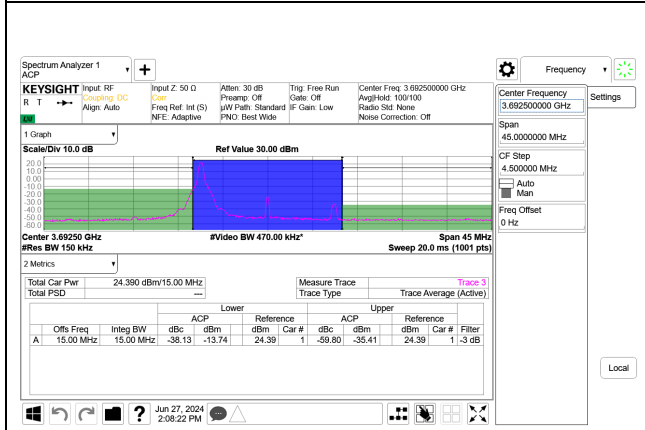

5G NR n48 15MHz BPSK Mid Channel RB1-37 Port A+B, ID:32546

5G NR n48 15MHz BPSK High Channel RB1-0 Port A, ID:32546

5G NR n48 15MHz BPSK High Channel RB1-37 Port A

5G NR n48 15MHz BPSK High Channel RB1-0 Port B, ID:32546

5G NR n48 15MHz BPSK High Channel RB1-37 Port B

5G NR n48 15MHz BPSK High Channel RB1-0 Port A+B, ID:32546

5G NR n48 15MHz BPSK High Channel RB1-37 Port A+B

5G NR n48 15MHz BPSK Low Channel RB38-0 Port A, ID:32546