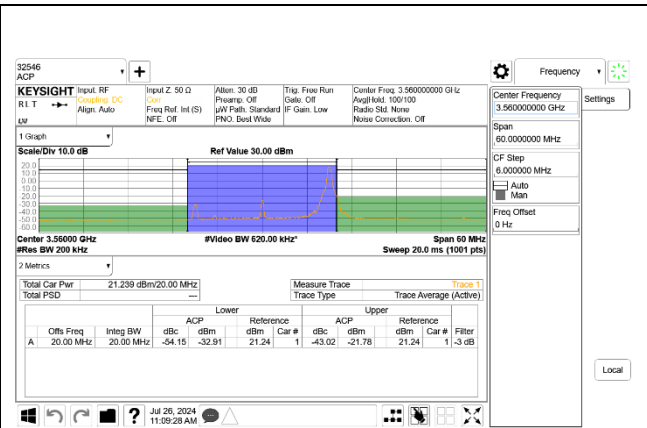

5G NR n48 15MHz BPSK Mid Channel RB38-0 Port A+B, ID:32546

5G NR n48 15MHz BPSK High Channel RB38-0 Port A, ID:32546

5G NR n48 15MHz BPSK High Channel RB38-0 Port B, ID:32546

5G NR n48 15MHz BPSK High Channel RB38-0 Port A+B, ID:32546

Intentionally Blank

5G NR n48 20MHz BPSK Low Channel RB1-0 Port A

5G NR n48 20MHz BPSK Low Channel RB1-50 Port A

5G NR n48 20MHz BPSK Low Channel RB1-0 Port B

5G NR n48 20MHz BPSK Low Channel RB1-50 Port B