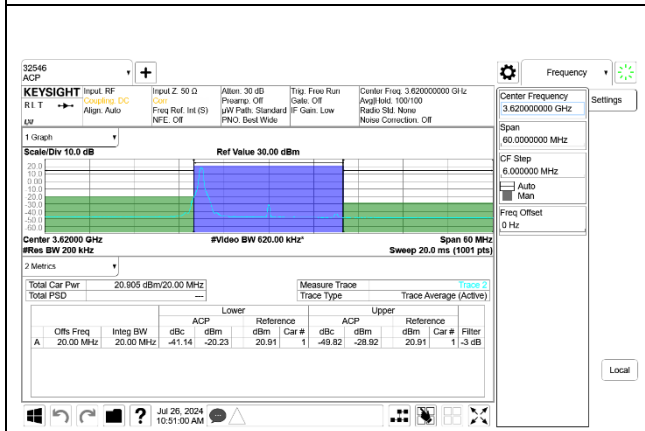

Intentionally Blank

5G NR n48 20MHz BPSK Low Channel RB1-0 Port A

5G NR n48 20MHz BPSK Low Channel RB1-50 Port A

5G NR n48 20MHz BPSK Low Channel RB1-0 Port B

5G NR n48 20MHz BPSK Low Channel RB1-50 Port B

5G NR n48 20MHz BPSK Low Channel RB1-0 Port A+B

5G NR n48 20MHz BPSK Low Channel RB1-50 Port A+B

5G NR n48 20MHz BPSK Mid Channel RB1-0 Port A

5G NR n48 20MHz BPSK Mid Channel RB1-50 Port A

5G NR n48 20MHz BPSK Mid Channel RB1-0 Port B

5G NR n48 20MHz BPSK Mid Channel RB1-50 Port B

5G NR n48 20MHz BPSK Mid Channel RB1-0 Port A+B

5G NR n48 20MHz BPSK Mid Channel RB1-50 Port A+B

5G NR n48 20MHz BPSK High Channel RB1-0 Port A

5G NR n48 20MHz BPSK High Channel RB1-50 Port A