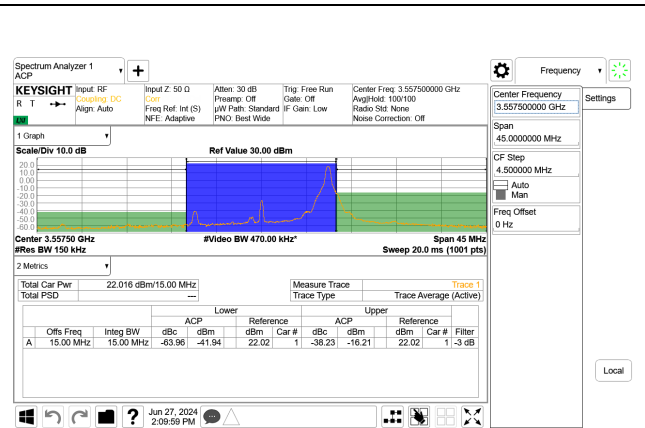

5G NR n48 10MHz QPSK Low Channel RB24-0 Port A+B, ID:32546

5G NR n48 10MHz QPSK Mid Channel RB24-0 Port A+B, ID:32546

5G NR n48 10MHz QPSK High Channel RB24-0 Port A, ID:32546

5G NR n48 10MHz QPSK High Channel RB24-0 Port B, ID:32546

5G NR n48 10MHz QPSK High Channel RB24-0 Port A+B, ID:32546

Intentionally Blank

5G NR n48 15MHz QPSK Low Channel RB1-0 Port A, ID:32546

5G NR n48 15MHz QPSK Low Channel RB1-37 Port A, ID:32546

5G NR n48 15MHz QPSK Low Channel RB1-0 Port B, ID:32546