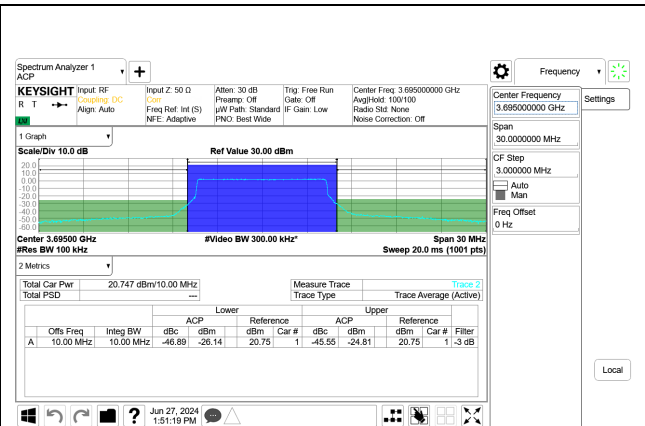

5G NR n48 10MHz QPSK Low Channel RB24-0 Port A, ID:32546

5G NR n48 10MHz QPSK Mid Channel RB24-0 Port A, ID:32546

5G NR n48 10MHz QPSK Low Channel RB24-0 Port B, ID:32546

5G NR n48 10MHz QPSK Mid Channel RB24-0 Port B, ID:32546

5G NR n48 10MHz QPSK Low Channel RB24-0 Port A+B, ID:32546

5G NR n48 10MHz QPSK Mid Channel RB24-0 Port A+B, ID:32546

5G NR n48 10MHz QPSK High Channel RB24-0 Port A, ID:32546

5G NR n48 10MHz QPSK High Channel RB24-0 Port B, ID:32546