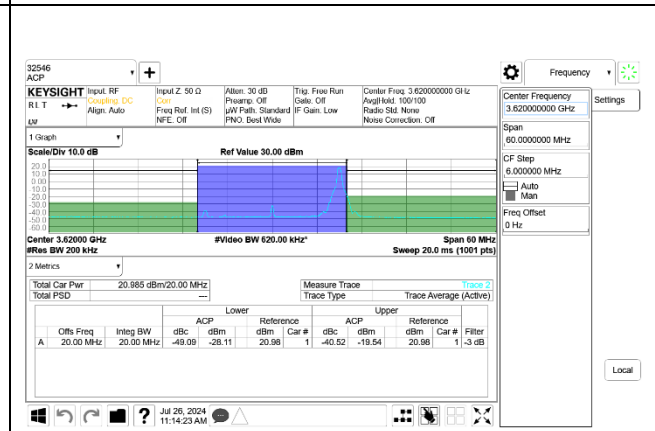

Intentionally Blank

5G NR n48 20MHz BPSK Low Channel RB1-0 Port A

5G NR n48 20MHz BPSK Low Channel RB1-50 Port A

5G NR n48 20MHz BPSK Low Channel RB1-0 Port B

5G NR n48 20MHz BPSK Low Channel RB1-50 Port B

5G NR n48 20MHz BPSK Low Channel RB1-0 Port A+B

5G NR n48 20MHz BPSK Low Channel RB1-50 Port A+B

5G NR n48 20MHz BPSK Mid Channel RB1-0 Port A

5G NR n48 20MHz BPSK Mid Channel RB1-50 Port A

5G NR n48 20MHz BPSK Mid Channel RB1-0 Port B

5G NR n48 20MHz BPSK Mid Channel RB1-50 Port B

5G NR n48 20MHz BPSK Mid Channel RB1-0 Port A+B

5G NR n48 20MHz BPSK Mid Channel RB1-50 Port A+B

5G NR n48 20MHz BPSK High Channel RB1-0 Port A

5G NR n48 20MHz BPSK High Channel RB1-50 Port A