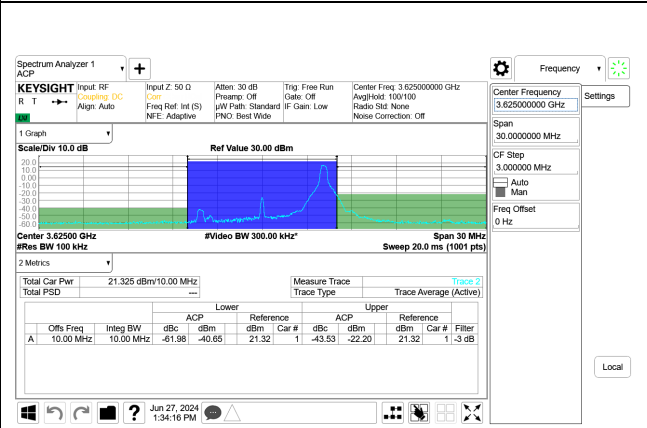

5G NR n48 10MHz QPSK Mid Channel RB1-0 Port A, ID:32546

5G NR n48 10MHz QPSK Mid Channel RB1-23 Port A, ID:32546

5G NR n48 10MHz QPSK Mid Channel RB1-0 Port B, ID:32546

5G NR n48 10MHz QPSK Mid Channel RB1-23 Port B, ID:32546

5G NR n48 10MHz QPSK Mid Channel RB1-0 Port A+B, ID:32546

5G NR n48 10MHz QPSK Mid Channel RB1-23 Port A+B, ID:32546

5G NR n48 10MHz QPSK High Channel RB1-0 Port A, ID:32546

5G NR n48 10MHz QPSK High Channel RB1-23 Port A, ID:32546