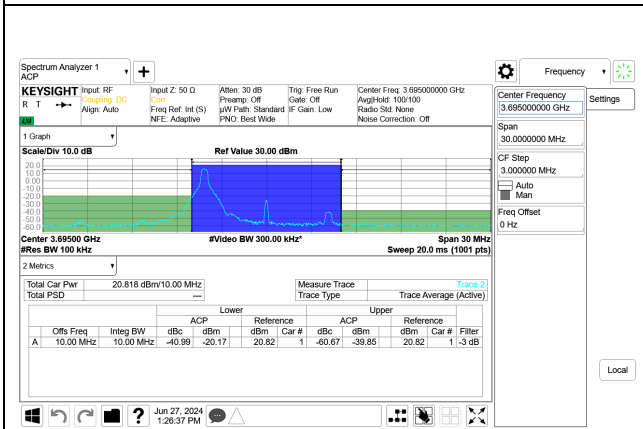

5G NR n48 10MHz QPSK Mid Channel RB1-0 Port A+B, ID:32546

5G NR n48 10MHz QPSK Mid Channel RB1-23 Port A+B, ID:32546

5G NR n48 10MHz QPSK High Channel RB1-0 Port A, ID:32546

5G NR n48 10MHz QPSK High Channel RB1-23 Port A, ID:32546

5G NR n48 10MHz QPSK High Channel RB1-0 Port B, ID:32546

5G NR n48 10MHz QPSK High Channel RB1-23 Port B, ID:32546

5G NR n48 10MHz QPSK High Channel RB1-0 Port A+B, ID:32546

5G NR n48 10MHz QPSK High Channel RB1-23 Port A+B, ID:32546