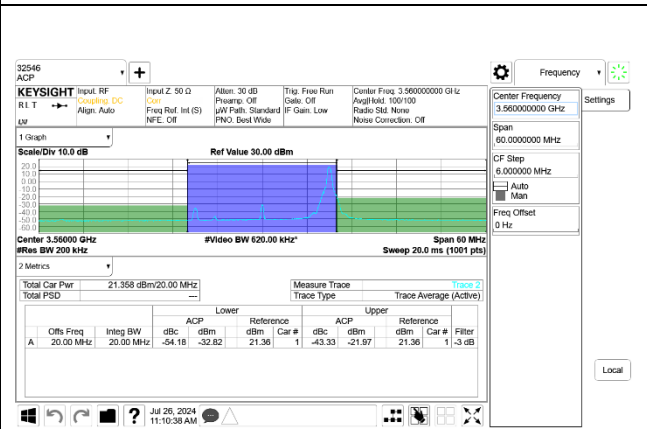

Intentionally Blank

5G NR n48 20MHz BPSK Low Channel RB1-0 Port A

5G NR n48 20MHz BPSK Low Channel RB1-50 Port A

5G NR n48 20MHz BPSK Low Channel RB1-0 Port B

5G NR n48 20MHz BPSK Low Channel RB1-50 Port B

5G NR n48 20MHz BPSK Low Channel RB1-0 Port A+B

5G NR n48 20MHz BPSK Low Channel RB1-50 Port A+B

5G NR n48 20MHz BPSK Mid Channel RB1-0 Port A

5G NR n48 20MHz BPSK Mid Channel RB1-50 Port A

5G NR n48 20MHz BPSK Mid Channel RB1-0 Port B