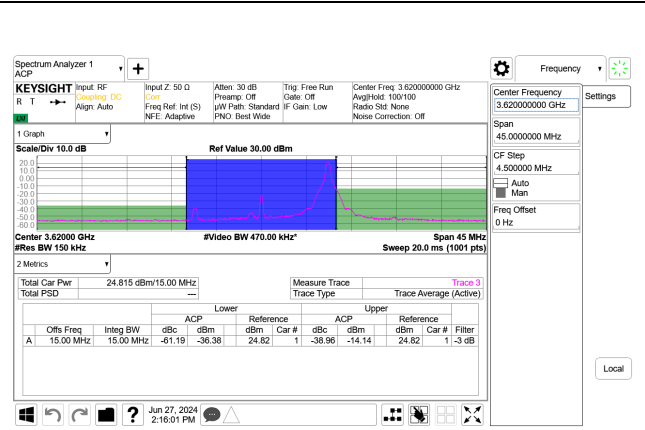

5G NR n48 15MHz BPSK Mid Channel RB1-37 Port A, ID:32546

5G NR n48 15MHz BPSK Mid Channel RB1-0 Port B, ID:32546

5G NR n48 15MHz BPSK Mid Channel RB1-37 Port B, ID:32546

5G NR n48 15MHz BPSK Mid Channel RB1-0 Port A+B, ID:32546