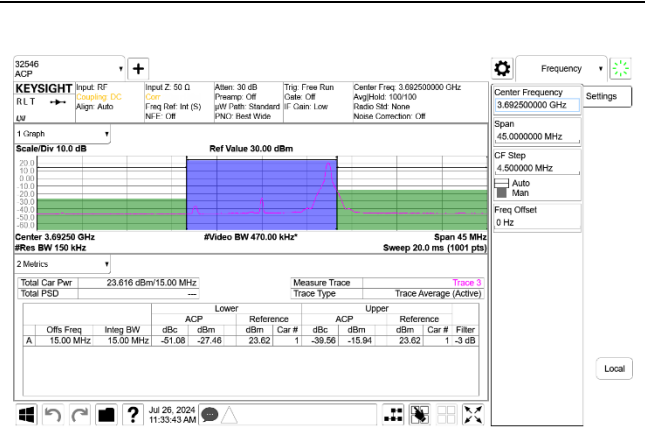

5G NR n48 15MHz BPSK High Channel RB1-37 Port A+B