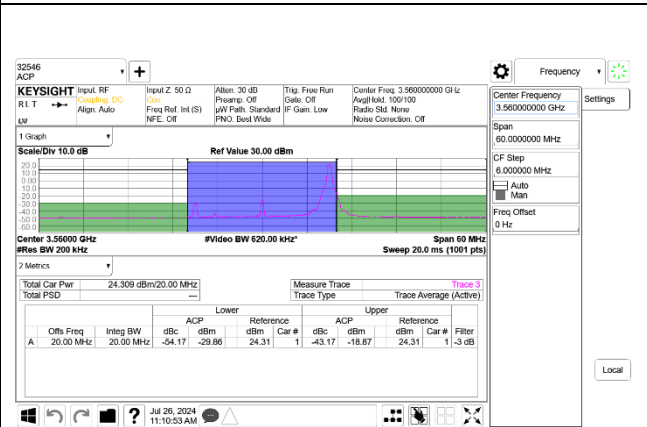

Intentionally Blank

5G NR n48 20MHz BPSK Low Channel RB1-0 Port A

5G NR n48 20MHz BPSK Low Channel RB1-50 Port A

5G NR n48 20MHz BPSK Low Channel RB1-0 Port B

5G NR n48 20MHz BPSK Low Channel RB1-50 Port B

5G NR n48 20MHz BPSK Low Channel RB1-0 Port A+B

5G NR n48 20MHz BPSK Low Channel RB1-50 Port A+B

5G NR n48 20MHz BPSK Mid Channel RB1-0 Port A

5G NR n48 20MHz BPSK Mid Channel RB1-50 Port A

5G NR n48 20MHz BPSK Mid Channel RB1-0 Port B