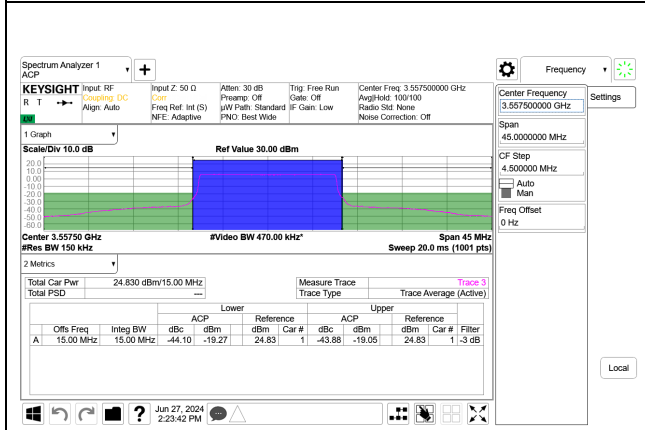

5G NR n48 15MHz BPSK High Channel RB1-37 Port B

5G NR n48 15MHz BPSK High Channel RB1-0 Port A+B, ID:32546

5G NR n48 15MHz BPSK High Channel RB1-37 Port A+B

5G NR n48 15MHz BPSK Low Channel RB38-0 Port A, ID:32546

5G NR n48 15MHz BPSK Mid Channel RB38-0 Port A, ID:32546

5G NR n48 15MHz BPSK Low Channel RB38-0 Port B, ID:32546

5G NR n48 15MHz BPSK Mid Channel RB38-0 Port B, ID:32546

5G NR n48 15MHz BPSK Low Channel RB38-0 Port A+B, ID:32546