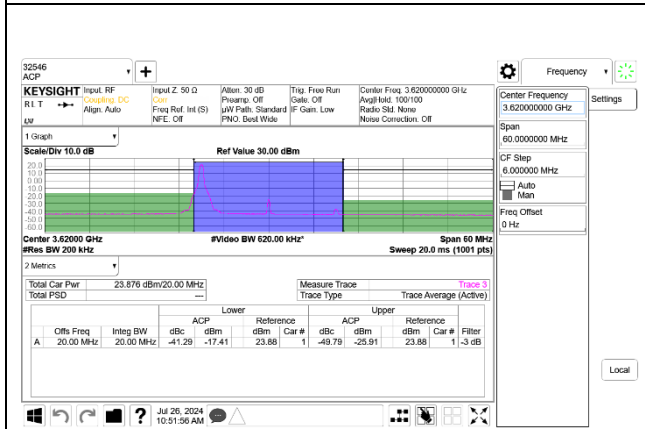

Intentionally Blank

5G NR n48 20MHz BPSK Low Channel RB1-0 Port A

5G NR n48 20MHz BPSK Low Channel RB1-50 Port A

5G NR n48 20MHz BPSK Low Channel RB1-0 Port B

5G NR n48 20MHz BPSK Low Channel RB1-50 Port B

5G NR n48 20MHz BPSK Low Channel RB1-0 Port A+B

5G NR n48 20MHz BPSK Low Channel RB1-50 Port A+B

5G NR n48 20MHz BPSK Mid Channel RB1-0 Port A

5G NR n48 20MHz BPSK Mid Channel RB1-50 Port A

5G NR n48 20MHz BPSK Mid Channel RB1-0 Port B

5G NR n48 20MHz BPSK Mid Channel RB1-50 Port B

5G NR n48 20MHz BPSK Mid Channel RB1-0 Port A+B

5G NR n48 20MHz BPSK Mid Channel RB1-50 Port A+B

5G NR n48 20MHz BPSK High Channel RB1-0 Port A

5G NR n48 20MHz BPSK High Channel RB1-50 Port A