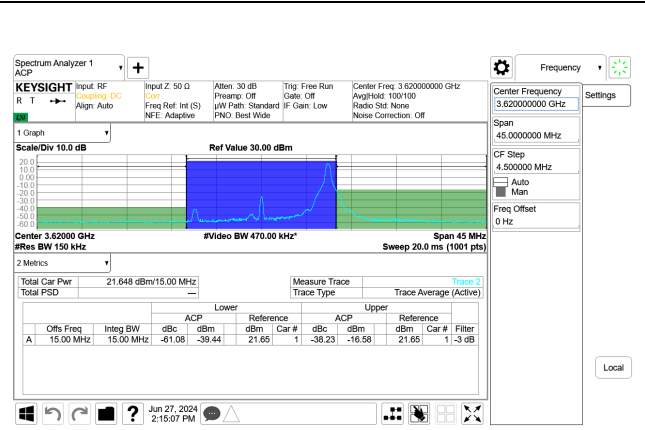

5G NR n48 15MHz BPSK Mid Channel RB1-37 Port B, ID:32546