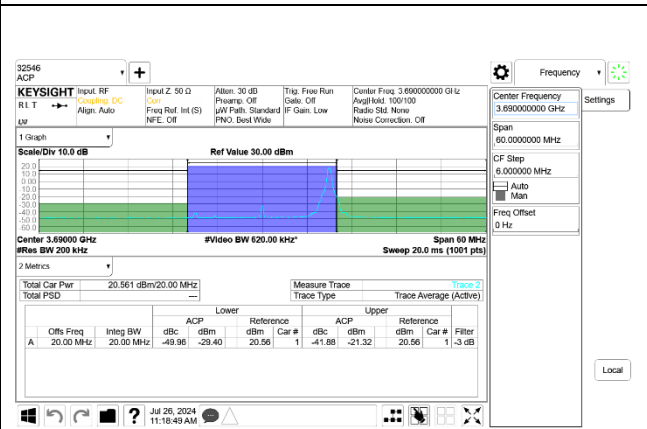

5G NR n48 20MHz BPSK High Channel RB1-50 Port B