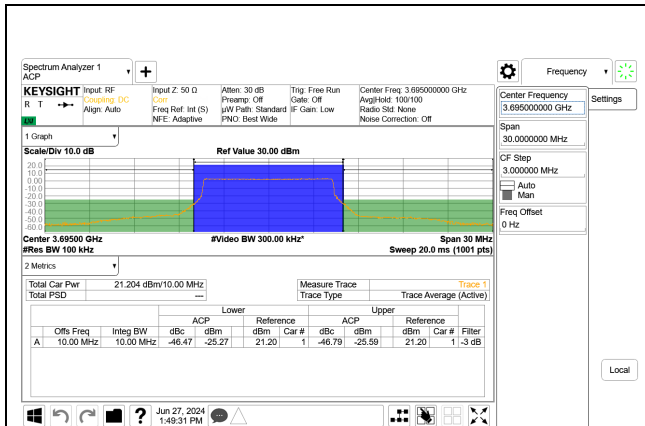

5G NR n48 10MHz QPSK Low Channel RB24-0 Port A, ID:32546

5G NR n48 10MHz QPSK Mid Channel RB24-0 Port A, ID:32546

5G NR n48 10MHz QPSK Low Channel RB24-0 Port B, ID:32546

5G NR n48 10MHz QPSK Mid Channel RB24-0 Port B, ID:32546

5G NR n48 10MHz QPSK Low Channel RB24-0 Port A+B, ID:32546

5G NR n48 10MHz QPSK Mid Channel RB24-0 Port A+B, ID:32546

5G NR n48 10MHz QPSK High Channel RB24-0 Port A, ID:32546

5G NR n48 10MHz QPSK High Channel RB24-0 Port B, ID:32546