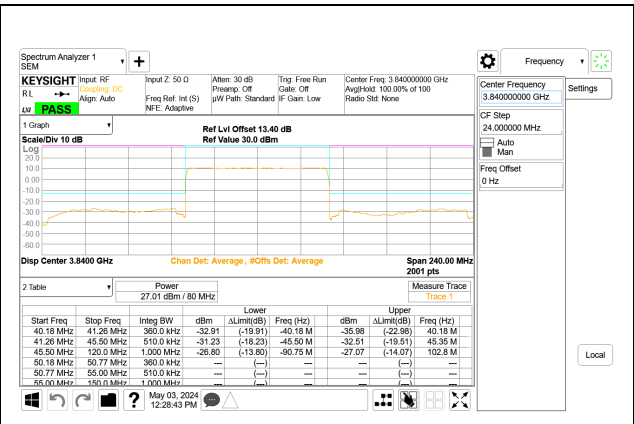

5G NR n77 80MHz BPSK High Channel RB1-0 Port A

5G NR n77 80MHz BPSK High Channel RB1-216 Port A

5G NR n77 80MHz BPSK High Channel RB1-0 Port B

5G NR n77 80MHz BPSK High Channel RB1-216 Port B

5G NR n77 80MHz BPSK High Channel RB1-0 Port A+B

5G NR n77 80MHz BPSK High Channel RB1-216 Port A+B

5G NR n77 80MHz BPSK High Channel RB216-0 Port A

5G NR n77 80MHz BPSK High Channel RB216-0 Port B

5G NR n77 80MHz BPSK High Channel RB216-0 Port A+B

5G NR n77 90MHz BPSK Low Channel RB1-0 Port A

5G NR n77 90MHz BPSK Low Channel RB1-244 Port A

5G NR n77 90MHz BPSK Low Channel RB1-0 Port B

5G NR n77 90MHz BPSK Low Channel RB1-244 Port B

5G NR n77 90MHz BPSK Low Channel RB1-0 Port A+B

5G NR n77 90MHz BPSK Low Channel RB1-244 Port A+B