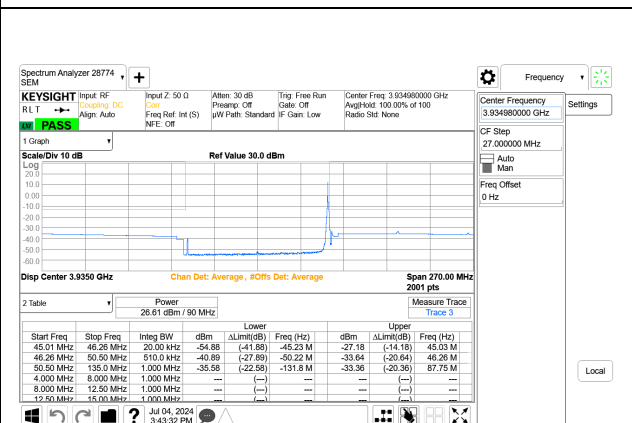

5G NR n77 90MHz BPSK Low Channel RB1-244 Port A

5G NR n77 90MHz BPSK Low Channel RB1-0 Port B

5G NR n77 90MHz BPSK Low Channel RB1-244 Port B

5G NR n77 90MHz BPSK Low Channel RB1-0 Port A+B

5G NR n77 90MHz BPSK Low Channel RB1-244 Port A+B

5G NR n77 90MHz BPSK High Channel RB1-0 Port A

5G NR n77 90MHz BPSK High Channel RB1-244 Port A

5G NR n77 90MHz BPSK High Channel RB1-0 Port B

5G NR n77 90MHz BPSK High Channel RB1-244 Port B

5G NR n77 90MHz BPSK High Channel RB1-0 Port A+B

5G NR n77 90MHz BPSK High Channel RB1-244 Port A+B

5G NR n77 90MHz BPSK Low Channel RB243-0 Port A

5G NR n77 90MHz BPSK Mid Channel RB243-0 Port A, ID: 32546

5G NR n77 90MHz BPSK Low Channel RB243-0 Port B