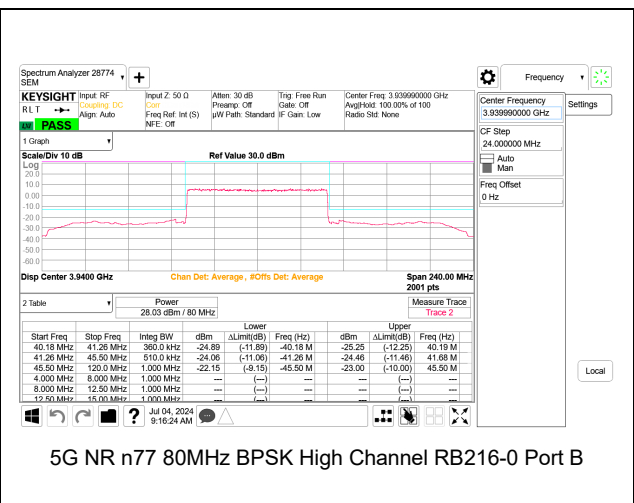

5G NR n77 80MHz BPSK High Channel RB1-0 Port A

5G NR n77 80MHz BPSK High Channel RB1-216 Port A

5G NR n77 80MHz BPSK High Channel RB1-0 Port B

5G NR n77 80MHz BPSK High Channel RB1-216 Port B

5G NR n77 80MHz BPSK High Channel RB1-0 Port A+B

5G NR n77 80MHz BPSK High Channel RB1-216 Port A+B

5G NR n77 80MHz BPSK High Channel RB216-0 Port A

5G NR n77 80MHz BPSK High Channel RB216-0 Port B

5G NR n77 80MHz BPSK High Channel RB216-0 Port A+B

5G NR n77 90MHz BPSK Low Channel RB1-0 Port A

5G NR n77 90MHz BPSK Low Channel RB1-244 Port A

5G NR n77 90MHz BPSK Low Channel RB1-0 Port B

5G NR n77 90MHz BPSK Low Channel RB1-244 Port B

5G NR n77 90MHz BPSK Low Channel RB1-0 Port A+B

5G NR n77 90MHz BPSK Low Channel RB1-244 Port A+B