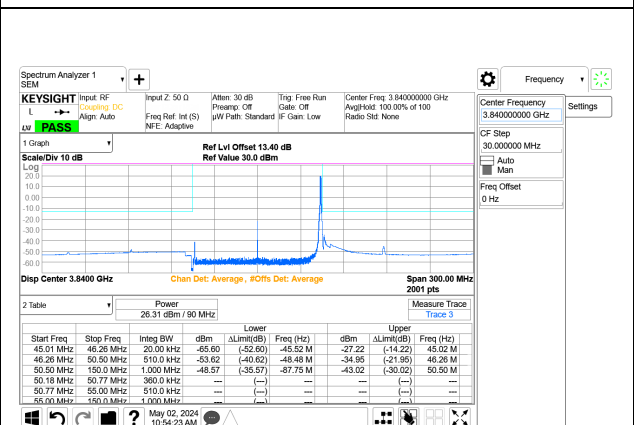

5G NR n77 80MHz BPSK High Channel RB1-216 Port A+B

5G NR n77 80MHz BPSK High Channel RB216-0 Port A

5G NR n77 80MHz BPSK High Channel RB216-0 Port B

5G NR n77 80MHz BPSK High Channel RB216-0 Port A+B

5G NR n77 90MHz BPSK Low Channel RB1-0 Port A

5G NR n77 90MHz BPSK Low Channel RB1-244 Port A

5G NR n77 90MHz BPSK Low Channel RB1-0 Port B

5G NR n77 90MHz BPSK Low Channel RB1-244 Port B

5G NR n77 90MHz BPSK Low Channel RB1-0 Port A+B

5G NR n77 90MHz BPSK Low Channel RB1-244 Port A+B

5G NR n77 90MHz BPSK High Channel RB1-0 Port A

5G NR n77 90MHz BPSK High Channel RB1-244 Port A

5G NR n77 90MHz BPSK High Channel RB1-0 Port B

5G NR n77 90MHz BPSK High Channel RB1-244 Port B

5G NR n77 90MHz BPSK High Channel RB1-0 Port A+B

5G NR n77 90MHz BPSK High Channel RB1-244 Port A+B

5G NR n77 90MHz BPSK Low Channel RB243-0 Port A

5G NR n77 90MHz BPSK Mid Channel RB243-0 Port A, ID: 32546

5G NR n77 90MHz BPSK Low Channel RB243-0 Port B