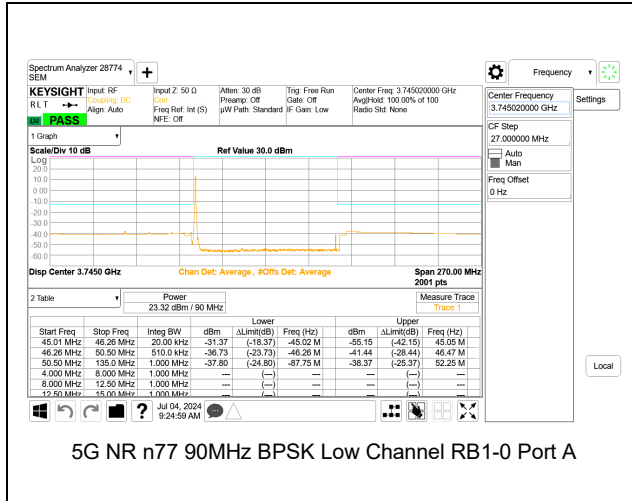

5G NR n77 80MHz BPSK High Channel RB1-0 Port A

5G NR n77 80MHz BPSK High Channel RB1-216 Port A

5G NR n77 80MHz BPSK High Channel RB1-0 Port B

5G NR n77 80MHz BPSK High Channel RB1-216 Port B

5G NR n77 80MHz BPSK High Channel RB1-0 Port A+B

5G NR n77 80MHz BPSK High Channel RB1-216 Port A+B

5G NR n77 80MHz BPSK High Channel RB216-0 Port A

5G NR n77 80MHz BPSK High Channel RB216-0 Port B

5G NR n77 80MHz BPSK High Channel RB216-0 Port A+B

5G NR n77 90MHz BPSK Low Channel RB1-0 Port A

5G NR n77 90MHz BPSK Low Channel RB1-244 Port A

5G NR n77 90MHz BPSK Low Channel RB1-0 Port B

5G NR n77 90MHz BPSK Low Channel RB1-244 Port B

5G NR n77 90MHz BPSK Low Channel RB1-0 Port A+B

5G NR n77 90MHz BPSK Low Channel RB1-244 Port A+B

5G NR n77 90MHz BPSK High Channel RB1-0 Port A

5G NR n77 90MHz BPSK High Channel RB1-244 Port A

5G NR n77 90MHz BPSK High Channel RB1-0 Port B

5G NR n77 90MHz BPSK High Channel RB1-244 Port B

5G NR n77 90MHz BPSK High Channel RB1-0 Port A+B