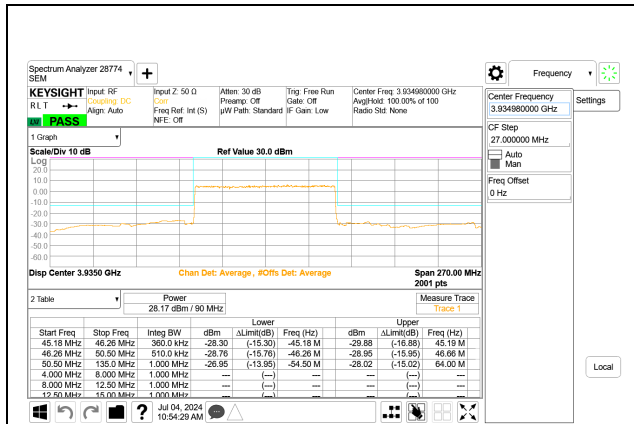

5G NR n77 90MHz BPSK Low Channel RB1-244 Port A

5G NR n77 90MHz BPSK Low Channel RB1-0 Port B

5G NR n77 90MHz BPSK Low Channel RB1-244 Port B

5G NR n77 90MHz BPSK Low Channel RB1-0 Port A+B

5G NR n77 90MHz BPSK Low Channel RB1-244 Port A+B

5G NR n77 90MHz BPSK High Channel RB1-0 Port A

5G NR n77 90MHz BPSK High Channel RB1-244 Port A

5G NR n77 90MHz BPSK High Channel RB1-0 Port B

5G NR n77 90MHz BPSK High Channel RB1-244 Port B

5G NR n77 90MHz BPSK High Channel RB1-0 Port A+B

5G NR n77 90MHz BPSK High Channel RB1-244 Port A+B

5G NR n77 90MHz BPSK Low Channel RB243-0 Port A

5G NR n77 90MHz BPSK Mid Channel RB243-0 Port A, ID: 32546

5G NR n77 90MHz BPSK Low Channel RB243-0 Port B