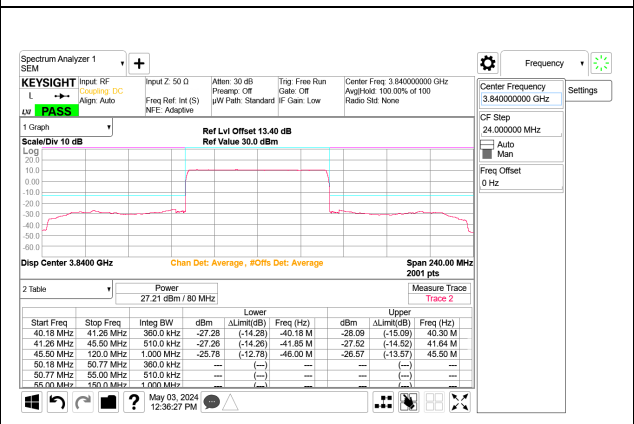

5G NR n77 80MHz BPSK High Channel RB1-0 Port A

5G NR n77 80MHz BPSK High Channel RB1-216 Port A

5G NR n77 80MHz BPSK High Channel RB1-0 Port B

5G NR n77 80MHz BPSK High Channel RB1-216 Port B

5G NR n77 80MHz BPSK High Channel RB1-0 Port A+B

5G NR n77 80MHz BPSK High Channel RB1-216 Port A+B

5G NR n77 80MHz BPSK High Channel RB216-0 Port A

5G NR n77 80MHz BPSK High Channel RB216-0 Port B

5G NR n77 80MHz BPSK High Channel RB216-0 Port A+B

5G NR n77 90MHz BPSK Low Channel RB1-0 Port A

5G NR n77 90MHz BPSK Low Channel RB1-244 Port A

5G NR n77 90MHz BPSK Low Channel RB1-0 Port B

5G NR n77 90MHz BPSK Low Channel RB1-244 Port B

5G NR n77 90MHz BPSK Low Channel RB1-0 Port A+B

5G NR n77 90MHz BPSK Low Channel RB1-244 Port A+B

5G NR n77 90MHz BPSK High Channel RB1-0 Port A

5G NR n77 90MHz BPSK High Channel RB1-244 Port A

5G NR n77 90MHz BPSK High Channel RB1-0 Port B

5G NR n77 90MHz BPSK High Channel RB1-244 Port B

5G NR n77 90MHz BPSK High Channel RB1-0 Port A+B