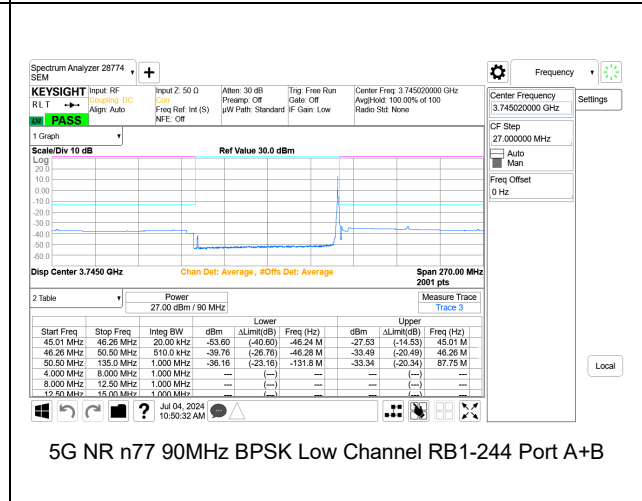

5G NR n77 80MHz BPSK High Channel RB1-216 Port A+B

5G NR n77 80MHz BPSK High Channel RB216-0 Port A

5G NR n77 80MHz BPSK High Channel RB216-0 Port B

5G NR n77 80MHz BPSK High Channel RB216-0 Port A+B

5G NR n77 90MHz BPSK Low Channel RB1-0 Port A

5G NR n77 90MHz BPSK Low Channel RB1-244 Port A

5G NR n77 90MHz BPSK Low Channel RB1-0 Port B

5G NR n77 90MHz BPSK Low Channel RB1-244 Port B

5G NR n77 90MHz BPSK Low Channel RB1-0 Port A+B

5G NR n77 90MHz BPSK Low Channel RB1-244 Port A+B

5G NR n77 90MHz BPSK High Channel RB1-0 Port A

5G NR n77 90MHz BPSK High Channel RB1-244 Port A

5G NR n77 90MHz BPSK High Channel RB1-0 Port B

5G NR n77 90MHz BPSK High Channel RB1-244 Port B

5G NR n77 90MHz BPSK High Channel RB1-0 Port A+B

5G NR n77 90MHz BPSK High Channel RB1-244 Port A+B

5G NR n77 90MHz BPSK Low Channel RB243-0 Port A

5G NR n77 90MHz BPSK Mid Channel RB243-0 Port A, ID: 32546

5G NR n77 90MHz BPSK Low Channel RB243-0 Port B