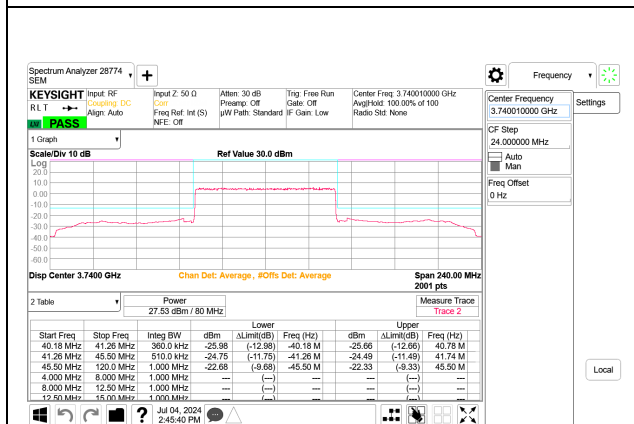

5G NR n77 80MHz BPSK High Channel RB1-0 Port A

5G NR n77 80MHz BPSK High Channel RB1-216 Port A

5G NR n77 80MHz BPSK High Channel RB1-0 Port B

5G NR n77 80MHz BPSK High Channel RB1-216 Port B

5G NR n77 80MHz BPSK High Channel RB1-0 Port A+B

5G NR n77 80MHz BPSK High Channel RB1-216 Port A+B

5G NR n77 80MHz BPSK High Channel RB216-0 Port A

5G NR n77 80MHz BPSK High Channel RB216-0 Port B

5G NR n77 80MHz BPSK High Channel RB216-0 Port A+B

5G NR n77 90MHz BPSK Low Channel RB1-0 Port A

5G NR n77 90MHz BPSK Low Channel RB1-244 Port A

5G NR n77 90MHz BPSK Low Channel RB1-0 Port B

5G NR n77 90MHz BPSK Low Channel RB1-244 Port B

5G NR n77 90MHz BPSK Low Channel RB1-0 Port A+B

5G NR n77 90MHz BPSK Low Channel RB1-244 Port A+B