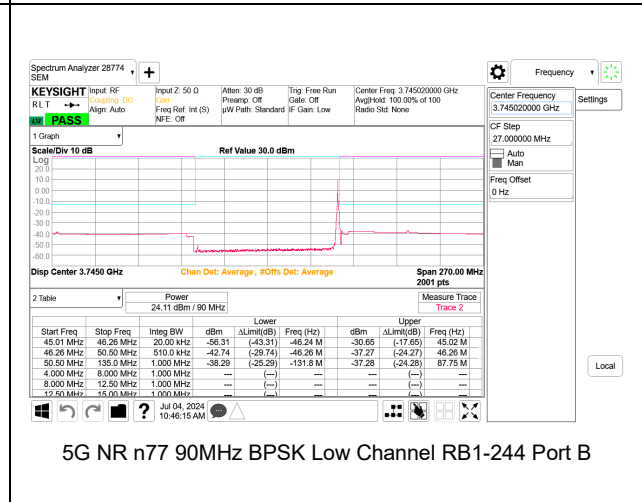

5G NR n77 80MHz BPSK High Channel RB1-0 Port A

5G NR n77 80MHz BPSK High Channel RB1-216 Port A

5G NR n77 80MHz BPSK High Channel RB1-0 Port B

5G NR n77 80MHz BPSK High Channel RB1-216 Port B

5G NR n77 80MHz BPSK High Channel RB1-0 Port A+B

5G NR n77 80MHz BPSK High Channel RB1-216 Port A+B

5G NR n77 80MHz BPSK High Channel RB216-0 Port A

5G NR n77 80MHz BPSK High Channel RB216-0 Port B

5G NR n77 80MHz BPSK High Channel RB216-0 Port A+B

5G NR n77 90MHz BPSK Low Channel RB1-0 Port A

5G NR n77 90MHz BPSK Low Channel RB1-244 Port A

5G NR n77 90MHz BPSK Low Channel RB1-0 Port B

5G NR n77 90MHz BPSK Low Channel RB1-244 Port B

5G NR n77 90MHz BPSK Low Channel RB1-0 Port A+B

5G NR n77 90MHz BPSK Low Channel RB1-244 Port A+B

5G NR n77 90MHz BPSK High Channel RB1-0 Port A

5G NR n77 90MHz BPSK High Channel RB1-244 Port A

5G NR n77 90MHz BPSK High Channel RB1-0 Port B

5G NR n77 90MHz BPSK High Channel RB1-244 Port B

5G NR n77 90MHz BPSK High Channel RB1-0 Port A+B