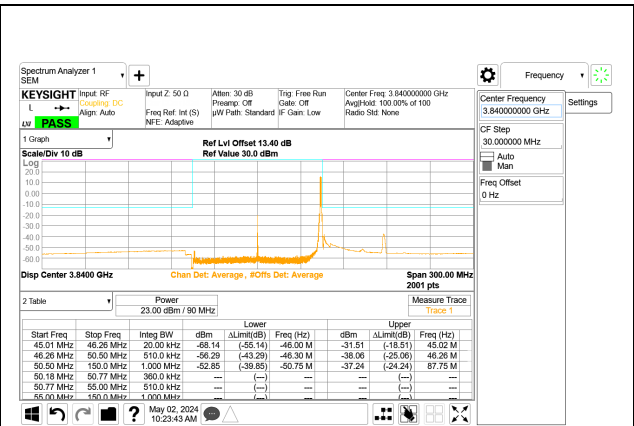

5G NR n77 80MHz BPSK High Channel RB1-216 Port A+B

5G NR n77 80MHz BPSK High Channel RB216-0 Port A

5G NR n77 80MHz BPSK High Channel RB216-0 Port B

5G NR n77 80MHz BPSK High Channel RB216-0 Port A+B

5G NR n77 90MHz BPSK Low Channel RB1-0 Port A

5G NR n77 90MHz BPSK Low Channel RB1-244 Port A

5G NR n77 90MHz BPSK Low Channel RB1-0 Port B

5G NR n77 90MHz BPSK Low Channel RB1-244 Port B

5G NR n77 90MHz BPSK Low Channel RB1-0 Port A+B

5G NR n77 90MHz BPSK Low Channel RB1-244 Port A+B

5G NR n77 90MHz BPSK High Channel RB1-0 Port A

5G NR n77 90MHz BPSK High Channel RB1-244 Port A

5G NR n77 90MHz BPSK High Channel RB1-0 Port B

5G NR n77 90MHz BPSK High Channel RB1-244 Port B

5G NR n77 90MHz BPSK High Channel RB1-0 Port A+B

5G NR n77 90MHz BPSK High Channel RB1-244 Port A+B

5G NR n77 90MHz BPSK Low Channel RB243-0 Port A

5G NR n77 90MHz BPSK Mid Channel RB243-0 Port A, ID: 32546

5G NR n77 90MHz BPSK Low Channel RB243-0 Port B