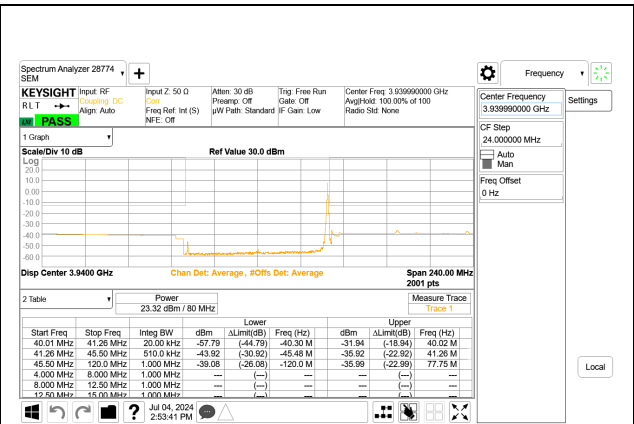

5G NR n77 80MHz BPSK High Channel RB1-0 Port A

5G NR n77 80MHz BPSK High Channel RB1-216 Port A

5G NR n77 80MHz BPSK High Channel RB1-0 Port B

5G NR n77 80MHz BPSK High Channel RB1-216 Port B

5G NR n77 80MHz BPSK High Channel RB1-0 Port A+B

5G NR n77 80MHz BPSK High Channel RB1-216 Port A+B

5G NR n77 80MHz BPSK High Channel RB216-0 Port A

5G NR n77 80MHz BPSK High Channel RB216-0 Port B

5G NR n77 80MHz BPSK High Channel RB216-0 Port A+B

5G NR n77 90MHz BPSK Low Channel RB1-0 Port A

5G NR n77 90MHz BPSK Low Channel RB1-244 Port A

5G NR n77 90MHz BPSK Low Channel RB1-0 Port B

5G NR n77 90MHz BPSK Low Channel RB1-244 Port B

5G NR n77 90MHz BPSK Low Channel RB1-0 Port A+B

5G NR n77 90MHz BPSK Low Channel RB1-244 Port A+B