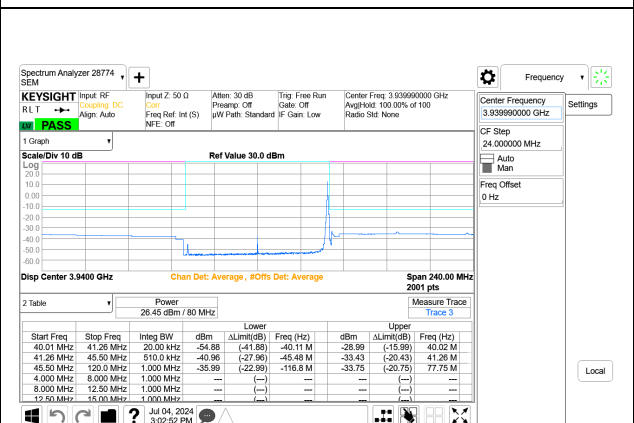

5G NR n77 80MHz BPSK High Channel RB1-0 Port A

5G NR n77 80MHz BPSK High Channel RB1-216 Port A

5G NR n77 80MHz BPSK High Channel RB1-0 Port B

5G NR n77 80MHz BPSK High Channel RB1-216 Port B

5G NR n77 80MHz BPSK High Channel RB1-0 Port A+B

5G NR n77 80MHz BPSK High Channel RB1-216 Port A+B

5G NR n77 80MHz BPSK High Channel RB216-0 Port A

5G NR n77 80MHz BPSK High Channel RB216-0 Port B

5G NR n77 80MHz BPSK High Channel RB216-0 Port A+B

5G NR n77 90MHz BPSK Low Channel RB1-0 Port A

5G NR n77 90MHz BPSK Low Channel RB1-244 Port A

5G NR n77 90MHz BPSK Low Channel RB1-0 Port B

5G NR n77 90MHz BPSK Low Channel RB1-244 Port B

5G NR n77 90MHz BPSK Low Channel RB1-0 Port A+B

5G NR n77 90MHz BPSK Low Channel RB1-244 Port A+B