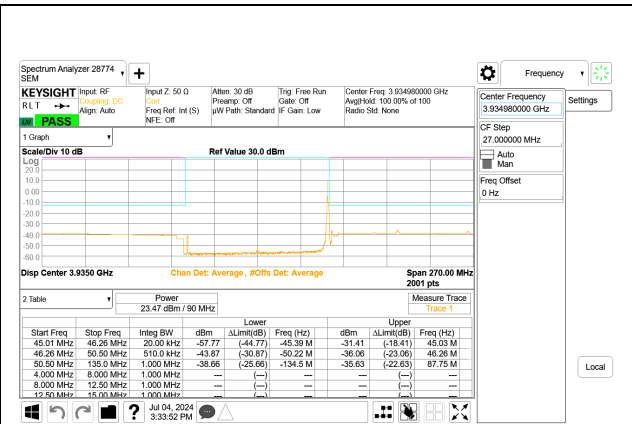

5G NR n77 80MHz BPSK High Channel RB1-216 Port A+B

5G NR n77 80MHz BPSK High Channel RB216-0 Port A

5G NR n77 80MHz BPSK High Channel RB216-0 Port B

5G NR n77 80MHz BPSK High Channel RB216-0 Port A+B

5G NR n77 90MHz BPSK Low Channel RB1-0 Port A

5G NR n77 90MHz BPSK Low Channel RB1-244 Port A

5G NR n77 90MHz BPSK Low Channel RB1-0 Port B

5G NR n77 90MHz BPSK Low Channel RB1-244 Port B

5G NR n77 90MHz BPSK Low Channel RB1-0 Port A+B

5G NR n77 90MHz BPSK Low Channel RB1-244 Port A+B

5G NR n77 90MHz BPSK High Channel RB1-0 Port A

5G NR n77 90MHz BPSK High Channel RB1-244 Port A

5G NR n77 90MHz BPSK High Channel RB1-0 Port B

5G NR n77 90MHz BPSK High Channel RB1-244 Port B

5G NR n77 90MHz BPSK High Channel RB1-0 Port A+B