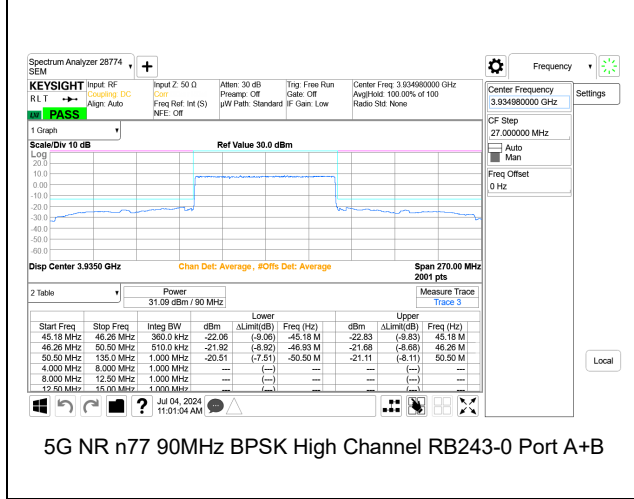

5G NR n77 90MHz BPSK High Channel RB1-244 Port A+B

5G NR n77 90MHz BPSK Low Channel RB243-0 Port A

5G NR n77 90MHz BPSK Mid Channel RB243-0 Port A, ID: 32546

5G NR n77 90MHz BPSK Low Channel RB243-0 Port B

5G NR n77 90MHz BPSK Mid Channel RB243-0 Port B, ID: 32546

5G NR n77 90MHz BPSK Low Channel RB243-0 Port A+B

5G NR n77 90MHz BPSK Mid Channel RB243-0 Port A+B, ID: 32546

Intentionally Blank