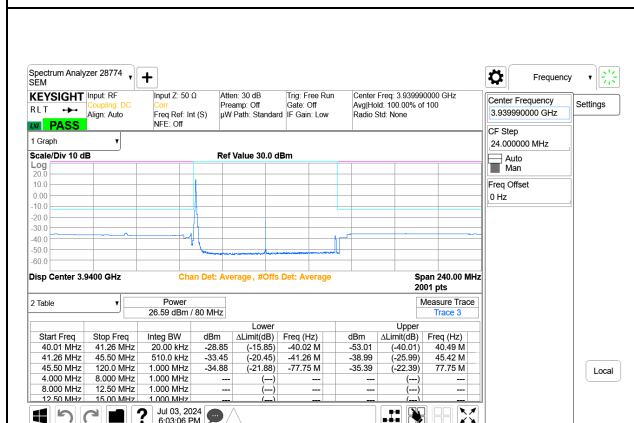

5G NR n77 80MHz BPSK High Channel RB1-0 Port A

5G NR n77 80MHz BPSK High Channel RB1-216 Port A

5G NR n77 80MHz BPSK High Channel RB1-0 Port B

5G NR n77 80MHz BPSK High Channel RB1-216 Port B

5G NR n77 80MHz BPSK High Channel RB1-0 Port A+B

5G NR n77 80MHz BPSK High Channel RB1-216 Port A+B

5G NR n77 80MHz BPSK High Channel RB216-0 Port A

5G NR n77 80MHz BPSK High Channel RB216-0 Port B

5G NR n77 80MHz BPSK High Channel RB216-0 Port A+B

5G NR n77 90MHz BPSK Low Channel RB1-0 Port A

5G NR n77 90MHz BPSK Low Channel RB1-244 Port A

5G NR n77 90MHz BPSK Low Channel RB1-0 Port B

5G NR n77 90MHz BPSK Low Channel RB1-244 Port B

5G NR n77 90MHz BPSK Low Channel RB1-0 Port A+B

5G NR n77 90MHz BPSK Low Channel RB1-244 Port A+B