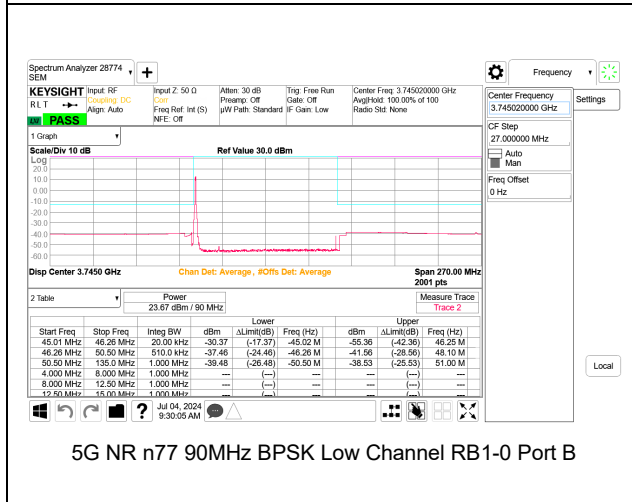

5G NR n77 80MHz BPSK High Channel RB1-0 Port A

5G NR n77 80MHz BPSK High Channel RB1-216 Port A

5G NR n77 80MHz BPSK High Channel RB1-0 Port B

5G NR n77 80MHz BPSK High Channel RB1-216 Port B

5G NR n77 80MHz BPSK High Channel RB1-0 Port A+B

5G NR n77 80MHz BPSK High Channel RB1-216 Port A+B

5G NR n77 80MHz BPSK High Channel RB216-0 Port A

5G NR n77 80MHz BPSK High Channel RB216-0 Port B

5G NR n77 80MHz BPSK High Channel RB216-0 Port A+B

5G NR n77 90MHz BPSK Low Channel RB1-0 Port A

5G NR n77 90MHz BPSK Low Channel RB1-244 Port A

5G NR n77 90MHz BPSK Low Channel RB1-0 Port B

5G NR n77 90MHz BPSK Low Channel RB1-244 Port B

5G NR n77 90MHz BPSK Low Channel RB1-0 Port A+B

5G NR n77 90MHz BPSK Low Channel RB1-244 Port A+B

5G NR n77 90MHz BPSK High Channel RB1-0 Port A

5G NR n77 90MHz BPSK High Channel RB1-244 Port A

5G NR n77 90MHz BPSK High Channel RB1-0 Port B

5G NR n77 90MHz BPSK High Channel RB1-244 Port B

5G NR n77 90MHz BPSK High Channel RB1-0 Port A+B