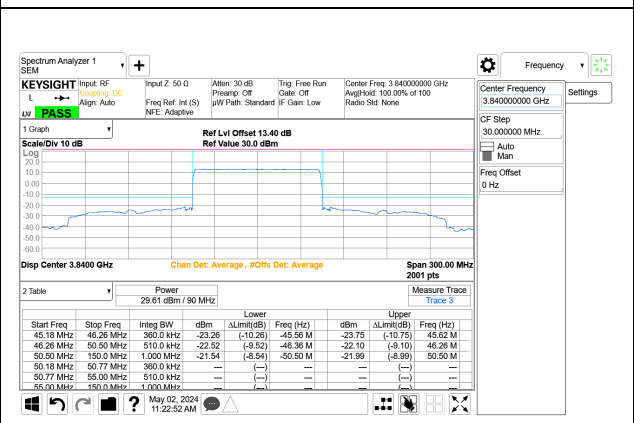

5G NR n77 90MHz BPSK High Channel RB1-0 Port A

5G NR n77 90MHz BPSK High Channel RB1-244 Port A

5G NR n77 90MHz BPSK High Channel RB1-0 Port B

5G NR n77 90MHz BPSK High Channel RB1-244 Port B

5G NR n77 90MHz BPSK High Channel RB1-0 Port A+B

5G NR n77 90MHz BPSK High Channel RB1-244 Port A+B

5G NR n77 90MHz BPSK Low Channel RB243-0 Port A

5G NR n77 90MHz BPSK Mid Channel RB243-0 Port A, ID: 32546

5G NR n77 90MHz BPSK Low Channel RB243-0 Port B

5G NR n77 90MHz BPSK Mid Channel RB243-0 Port B, ID: 32546

5G NR n77 90MHz BPSK Low Channel RB243-0 Port A+B

5G NR n77 90MHz BPSK Mid Channel RB243-0 Port A+B, ID: 32546

Intentionally Blank