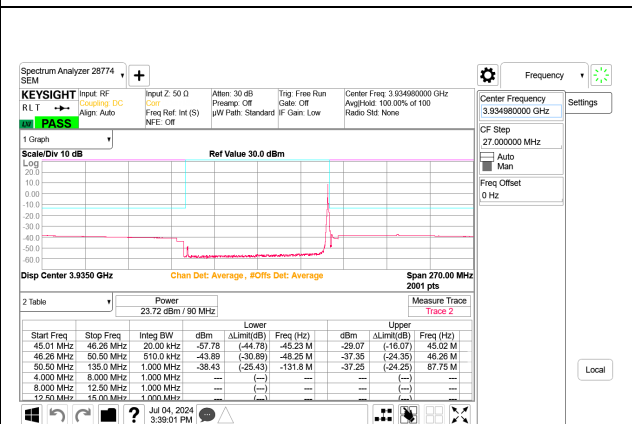

5G NR n77 80MHz BPSK High Channel RB1-216 Port A+B

5G NR n77 80MHz BPSK High Channel RB216-0 Port A

5G NR n77 80MHz BPSK High Channel RB216-0 Port B

5G NR n77 80MHz BPSK High Channel RB216-0 Port A+B

5G NR n77 90MHz BPSK Low Channel RB1-0 Port A

5G NR n77 90MHz BPSK Low Channel RB1-244 Port A

5G NR n77 90MHz BPSK Low Channel RB1-0 Port B

5G NR n77 90MHz BPSK Low Channel RB1-244 Port B

5G NR n77 90MHz BPSK Low Channel RB1-0 Port A+B

5G NR n77 90MHz BPSK Low Channel RB1-244 Port A+B

5G NR n77 90MHz BPSK High Channel RB1-0 Port A

5G NR n77 90MHz BPSK High Channel RB1-244 Port A

5G NR n77 90MHz BPSK High Channel RB1-0 Port B

5G NR n77 90MHz BPSK High Channel RB1-244 Port B

5G NR n77 90MHz BPSK High Channel RB1-0 Port A+B