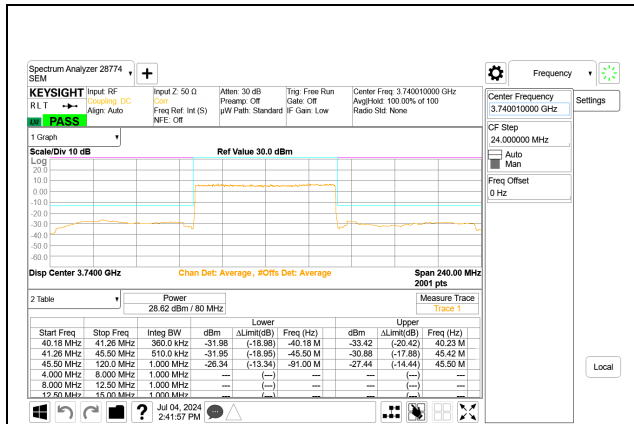

5G NR n77 80MHz BPSK High Channel RB1-0 Port A

5G NR n77 80MHz BPSK High Channel RB1-216 Port A

5G NR n77 80MHz BPSK High Channel RB1-0 Port B

5G NR n77 80MHz BPSK High Channel RB1-216 Port B

5G NR n77 80MHz BPSK High Channel RB1-0 Port A+B

5G NR n77 80MHz BPSK High Channel RB1-216 Port A+B

5G NR n77 80MHz BPSK High Channel RB216-0 Port A

5G NR n77 80MHz BPSK High Channel RB216-0 Port B

5G NR n77 80MHz BPSK High Channel RB216-0 Port A+B

5G NR n77 90MHz BPSK Low Channel RB1-0 Port A

5G NR n77 90MHz BPSK Low Channel RB1-244 Port A

5G NR n77 90MHz BPSK Low Channel RB1-0 Port B

5G NR n77 90MHz BPSK Low Channel RB1-244 Port B

5G NR n77 90MHz BPSK Low Channel RB1-0 Port A+B

5G NR n77 90MHz BPSK Low Channel RB1-244 Port A+B