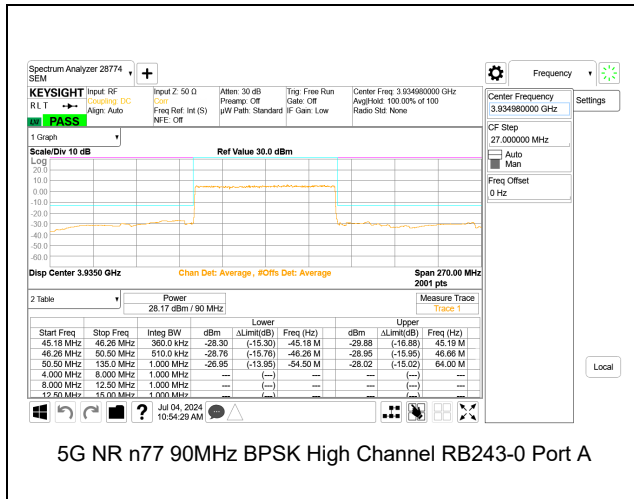

5G NR n77 90MHz BPSK High Channel RB1-244 Port A+B

5G NR n77 90MHz BPSK Low Channel RB243-0 Port A

5G NR n77 90MHz BPSK Mid Channel RB243-0 Port A, ID: 32546

5G NR n77 90MHz BPSK Low Channel RB243-0 Port B

5G NR n77 90MHz BPSK Mid Channel RB243-0 Port B, ID: 32546

5G NR n77 90MHz BPSK Low Channel RB243-0 Port A+B

5G NR n77 90MHz BPSK Mid Channel RB243-0 Port A+B, ID: 32546

Intentionally Blank