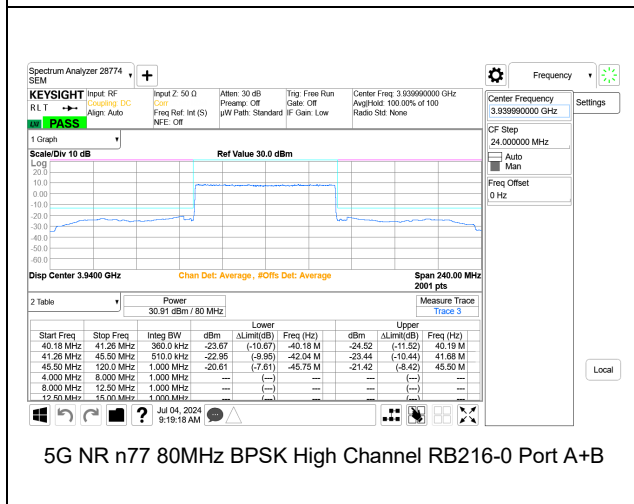

5G NR n77 80MHz BPSK High Channel RB1-0 Port A

5G NR n77 80MHz BPSK High Channel RB1-216 Port A

5G NR n77 80MHz BPSK High Channel RB1-0 Port B

5G NR n77 80MHz BPSK High Channel RB1-216 Port B

5G NR n77 80MHz BPSK High Channel RB1-0 Port A+B

5G NR n77 80MHz BPSK High Channel RB1-216 Port A+B

5G NR n77 80MHz BPSK High Channel RB216-0 Port A

5G NR n77 80MHz BPSK High Channel RB216-0 Port B

5G NR n77 80MHz BPSK High Channel RB216-0 Port A+B

5G NR n77 90MHz BPSK Low Channel RB1-0 Port A

5G NR n77 90MHz BPSK Low Channel RB1-244 Port A

5G NR n77 90MHz BPSK Low Channel RB1-0 Port B

5G NR n77 90MHz BPSK Low Channel RB1-244 Port B

5G NR n77 90MHz BPSK Low Channel RB1-0 Port A+B

5G NR n77 90MHz BPSK Low Channel RB1-244 Port A+B

5G NR n77 90MHz BPSK High Channel RB1-0 Port A

5G NR n77 90MHz BPSK High Channel RB1-244 Port A

5G NR n77 90MHz BPSK High Channel RB1-0 Port B

5G NR n77 90MHz BPSK High Channel RB1-244 Port B

5G NR n77 90MHz BPSK High Channel RB1-0 Port A+B