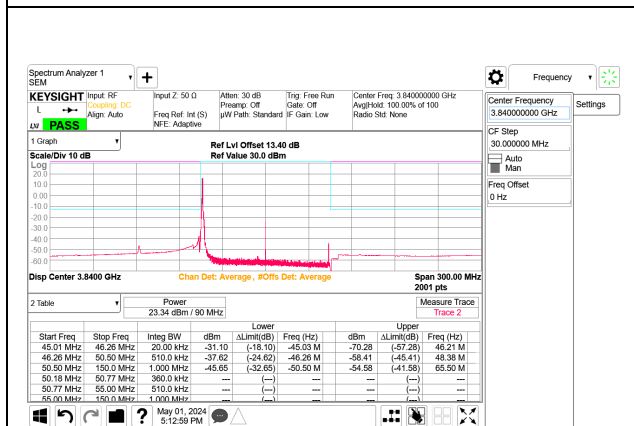

5G NR n77 80MHz BPSK High Channel RB1-216 Port A+B

5G NR n77 80MHz BPSK High Channel RB216-0 Port A

5G NR n77 80MHz BPSK High Channel RB216-0 Port B

5G NR n77 80MHz BPSK High Channel RB216-0 Port A+B

5G NR n77 90MHz BPSK Low Channel RB1-0 Port A

5G NR n77 90MHz BPSK Low Channel RB1-244 Port A

5G NR n77 90MHz BPSK Low Channel RB1-0 Port B

5G NR n77 90MHz BPSK Low Channel RB1-244 Port B

5G NR n77 90MHz BPSK Low Channel RB1-0 Port A+B

5G NR n77 90MHz BPSK Low Channel RB1-244 Port A+B

5G NR n77 90MHz BPSK High Channel RB1-0 Port A

5G NR n77 90MHz BPSK High Channel RB1-244 Port A

5G NR n77 90MHz BPSK High Channel RB1-0 Port B

5G NR n77 90MHz BPSK High Channel RB1-244 Port B

5G NR n77 90MHz BPSK High Channel RB1-0 Port A+B