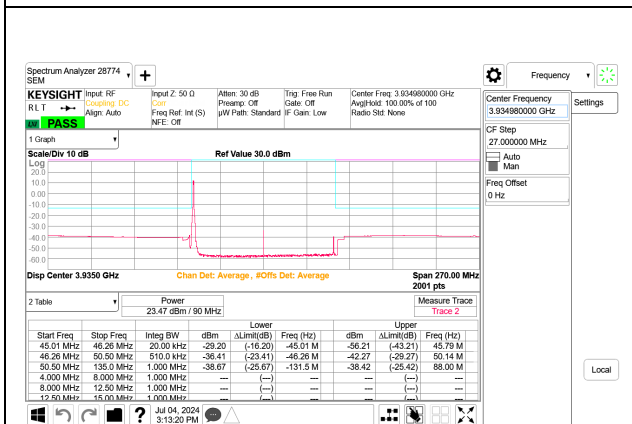

5G NR n77 80MHz BPSK High Channel RB1-216 Port A+B

5G NR n77 80MHz BPSK High Channel RB216-0 Port A

5G NR n77 80MHz BPSK High Channel RB216-0 Port B

5G NR n77 80MHz BPSK High Channel RB216-0 Port A+B

5G NR n77 90MHz BPSK Low Channel RB1-0 Port A

5G NR n77 90MHz BPSK Low Channel RB1-244 Port A

5G NR n77 90MHz BPSK Low Channel RB1-0 Port B

5G NR n77 90MHz BPSK Low Channel RB1-244 Port B

5G NR n77 90MHz BPSK Low Channel RB1-0 Port A+B

5G NR n77 90MHz BPSK Low Channel RB1-244 Port A+B

5G NR n77 90MHz BPSK High Channel RB1-0 Port A

5G NR n77 90MHz BPSK High Channel RB1-244 Port A

5G NR n77 90MHz BPSK High Channel RB1-0 Port B

5G NR n77 90MHz BPSK High Channel RB1-244 Port B

5G NR n77 90MHz BPSK High Channel RB1-0 Port A+B