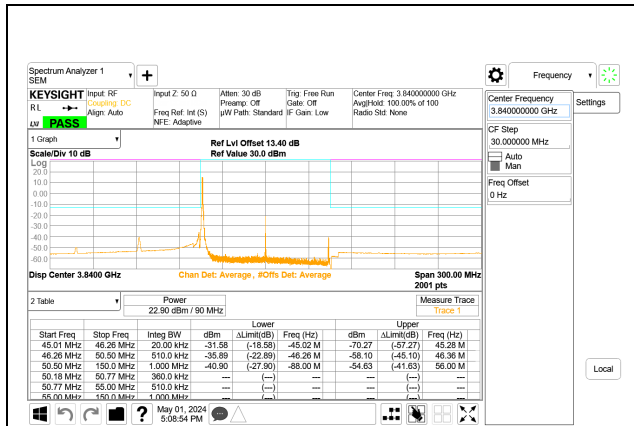

5G NR n77 80MHz BPSK High Channel RB1-216 Port A+B

5G NR n77 80MHz BPSK High Channel RB216-0 Port A

5G NR n77 80MHz BPSK High Channel RB216-0 Port B

5G NR n77 80MHz BPSK High Channel RB216-0 Port A+B

5G NR n77 90MHz BPSK Low Channel RB1-0 Port A

5G NR n77 90MHz BPSK Low Channel RB1-244 Port A

5G NR n77 90MHz BPSK Low Channel RB1-0 Port B

5G NR n77 90MHz BPSK Low Channel RB1-244 Port B

5G NR n77 90MHz BPSK Low Channel RB1-0 Port A+B

5G NR n77 90MHz BPSK Low Channel RB1-244 Port A+B

5G NR n77 90MHz BPSK High Channel RB1-0 Port A

5G NR n77 90MHz BPSK High Channel RB1-244 Port A

5G NR n77 90MHz BPSK High Channel RB1-0 Port B

5G NR n77 90MHz BPSK High Channel RB1-244 Port B

5G NR n77 90MHz BPSK High Channel RB1-0 Port A+B