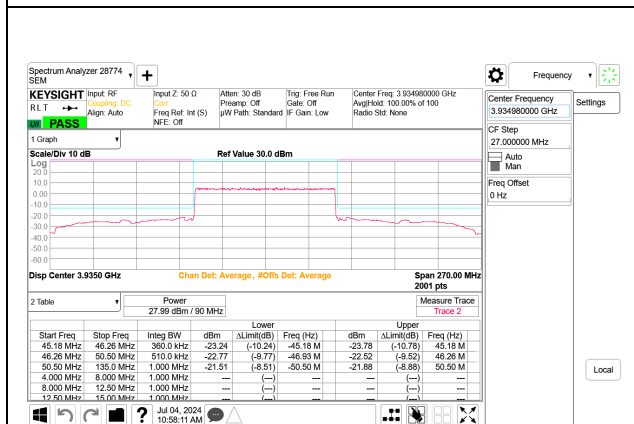

5G NR n77 90MHz BPSK Low Channel RB1-244 Port A

5G NR n77 90MHz BPSK Low Channel RB1-0 Port B

5G NR n77 90MHz BPSK Low Channel RB1-244 Port B

5G NR n77 90MHz BPSK Low Channel RB1-0 Port A+B

5G NR n77 90MHz BPSK Low Channel RB1-244 Port A+B

5G NR n77 90MHz BPSK High Channel RB1-0 Port A

5G NR n77 90MHz BPSK High Channel RB1-244 Port A

5G NR n77 90MHz BPSK High Channel RB1-0 Port B

5G NR n77 90MHz BPSK High Channel RB1-244 Port B

5G NR n77 90MHz BPSK High Channel RB1-0 Port A+B

5G NR n77 90MHz BPSK High Channel RB1-244 Port A+B

5G NR n77 90MHz BPSK Low Channel RB243-0 Port A

5G NR n77 90MHz BPSK Mid Channel RB243-0 Port A, ID: 32546

5G NR n77 90MHz BPSK Low Channel RB243-0 Port B