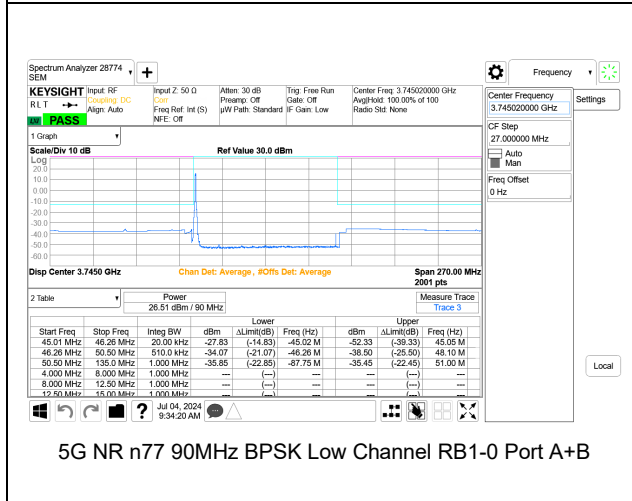

5G NR n77 80MHz BPSK High Channel RB1-0 Port A

5G NR n77 80MHz BPSK High Channel RB1-216 Port A

5G NR n77 80MHz BPSK High Channel RB1-0 Port B

5G NR n77 80MHz BPSK High Channel RB1-216 Port B

5G NR n77 80MHz BPSK High Channel RB1-0 Port A+B

5G NR n77 80MHz BPSK High Channel RB1-216 Port A+B

5G NR n77 80MHz BPSK High Channel RB216-0 Port A

5G NR n77 80MHz BPSK High Channel RB216-0 Port B

5G NR n77 80MHz BPSK High Channel RB216-0 Port A+B

5G NR n77 90MHz BPSK Low Channel RB1-0 Port A

5G NR n77 90MHz BPSK Low Channel RB1-244 Port A

5G NR n77 90MHz BPSK Low Channel RB1-0 Port B

5G NR n77 90MHz BPSK Low Channel RB1-244 Port B

5G NR n77 90MHz BPSK Low Channel RB1-0 Port A+B

5G NR n77 90MHz BPSK Low Channel RB1-244 Port A+B

5G NR n77 90MHz BPSK High Channel RB1-0 Port A

5G NR n77 90MHz BPSK High Channel RB1-244 Port A

5G NR n77 90MHz BPSK High Channel RB1-0 Port B

5G NR n77 90MHz BPSK High Channel RB1-244 Port B

5G NR n77 90MHz BPSK High Channel RB1-0 Port A+B