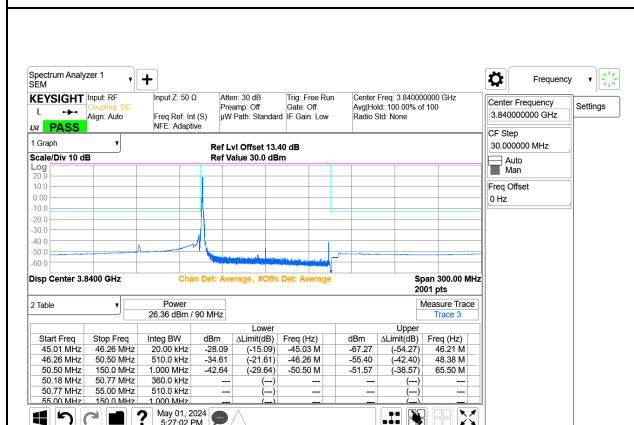

5G NR n77 80MHz BPSK High Channel RB1-216 Port A+B

5G NR n77 80MHz BPSK High Channel RB216-0 Port A

5G NR n77 80MHz BPSK High Channel RB216-0 Port B

5G NR n77 80MHz BPSK High Channel RB216-0 Port A+B

5G NR n77 90MHz BPSK Low Channel RB1-0 Port A

5G NR n77 90MHz BPSK Low Channel RB1-244 Port A

5G NR n77 90MHz BPSK Low Channel RB1-0 Port B

5G NR n77 90MHz BPSK Low Channel RB1-244 Port B

5G NR n77 90MHz BPSK Low Channel RB1-0 Port A+B

5G NR n77 90MHz BPSK Low Channel RB1-244 Port A+B

5G NR n77 90MHz BPSK High Channel RB1-0 Port A

5G NR n77 90MHz BPSK High Channel RB1-244 Port A

5G NR n77 90MHz BPSK High Channel RB1-0 Port B

5G NR n77 90MHz BPSK High Channel RB1-244 Port B

5G NR n77 90MHz BPSK High Channel RB1-0 Port A+B