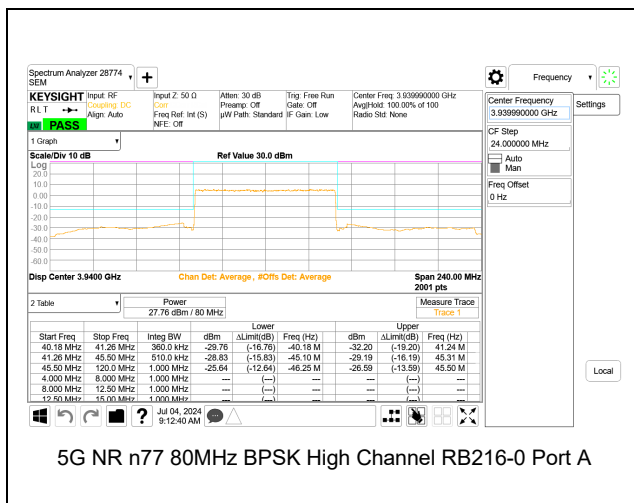

5G NR n77 80MHz BPSK High Channel RB1-0 Port A

5G NR n77 80MHz BPSK High Channel RB1-216 Port A

5G NR n77 80MHz BPSK High Channel RB1-0 Port B

5G NR n77 80MHz BPSK High Channel RB1-216 Port B

5G NR n77 80MHz BPSK High Channel RB1-0 Port A+B

5G NR n77 80MHz BPSK High Channel RB1-216 Port A+B

5G NR n77 80MHz BPSK High Channel RB216-0 Port A

5G NR n77 80MHz BPSK High Channel RB216-0 Port B

5G NR n77 80MHz BPSK High Channel RB216-0 Port A+B

5G NR n77 90MHz BPSK Low Channel RB1-0 Port A

5G NR n77 90MHz BPSK Low Channel RB1-244 Port A

5G NR n77 90MHz BPSK Low Channel RB1-0 Port B

5G NR n77 90MHz BPSK Low Channel RB1-244 Port B

5G NR n77 90MHz BPSK Low Channel RB1-0 Port A+B

5G NR n77 90MHz BPSK Low Channel RB1-244 Port A+B