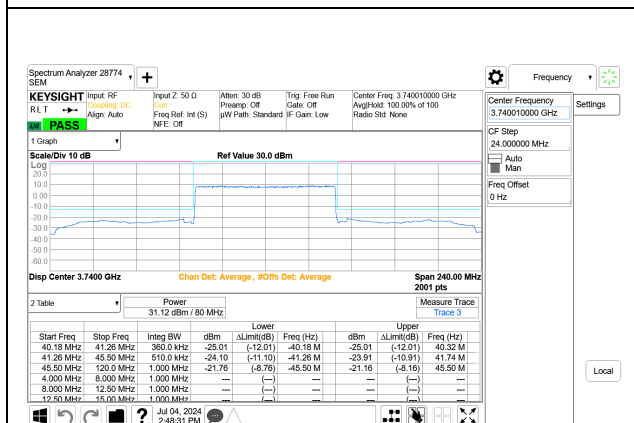

5G NR n77 80MHz BPSK High Channel RB1-0 Port A

5G NR n77 80MHz BPSK High Channel RB1-216 Port A

5G NR n77 80MHz BPSK High Channel RB1-0 Port B

5G NR n77 80MHz BPSK High Channel RB1-216 Port B

5G NR n77 80MHz BPSK High Channel RB1-0 Port A+B

5G NR n77 80MHz BPSK High Channel RB1-216 Port A+B

5G NR n77 80MHz BPSK High Channel RB216-0 Port A

5G NR n77 80MHz BPSK High Channel RB216-0 Port B

5G NR n77 80MHz BPSK High Channel RB216-0 Port A+B

5G NR n77 90MHz BPSK Low Channel RB1-0 Port A

5G NR n77 90MHz BPSK Low Channel RB1-244 Port A

5G NR n77 90MHz BPSK Low Channel RB1-0 Port B

5G NR n77 90MHz BPSK Low Channel RB1-244 Port B

5G NR n77 90MHz BPSK Low Channel RB1-0 Port A+B

5G NR n77 90MHz BPSK Low Channel RB1-244 Port A+B