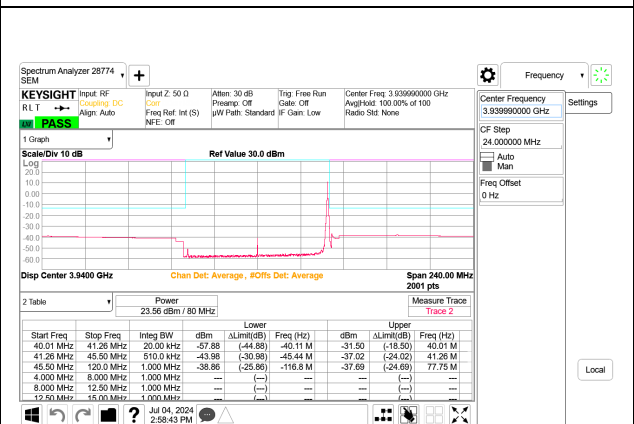

5G NR n77 80MHz BPSK High Channel RB1-0 Port A

5G NR n77 80MHz BPSK High Channel RB1-216 Port A

5G NR n77 80MHz BPSK High Channel RB1-0 Port B

5G NR n77 80MHz BPSK High Channel RB1-216 Port B

5G NR n77 80MHz BPSK High Channel RB1-0 Port A+B

5G NR n77 80MHz BPSK High Channel RB1-216 Port A+B

5G NR n77 80MHz BPSK High Channel RB216-0 Port A

5G NR n77 80MHz BPSK High Channel RB216-0 Port B

5G NR n77 80MHz BPSK High Channel RB216-0 Port A+B

5G NR n77 90MHz BPSK Low Channel RB1-0 Port A

5G NR n77 90MHz BPSK Low Channel RB1-244 Port A

5G NR n77 90MHz BPSK Low Channel RB1-0 Port B

5G NR n77 90MHz BPSK Low Channel RB1-244 Port B

5G NR n77 90MHz BPSK Low Channel RB1-0 Port A+B

5G NR n77 90MHz BPSK Low Channel RB1-244 Port A+B