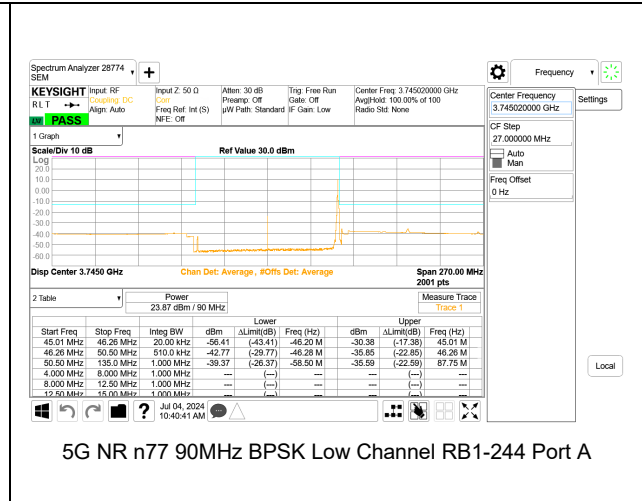

5G NR n77 80MHz BPSK High Channel RB1-0 Port A

5G NR n77 80MHz BPSK High Channel RB1-216 Port A

5G NR n77 80MHz BPSK High Channel RB1-0 Port B

5G NR n77 80MHz BPSK High Channel RB1-216 Port B

5G NR n77 80MHz BPSK High Channel RB1-0 Port A+B

5G NR n77 80MHz BPSK High Channel RB1-216 Port A+B

5G NR n77 80MHz BPSK High Channel RB216-0 Port A

5G NR n77 80MHz BPSK High Channel RB216-0 Port B

5G NR n77 80MHz BPSK High Channel RB216-0 Port A+B

5G NR n77 90MHz BPSK Low Channel RB1-0 Port A

5G NR n77 90MHz BPSK Low Channel RB1-244 Port A

5G NR n77 90MHz BPSK Low Channel RB1-0 Port B

5G NR n77 90MHz BPSK Low Channel RB1-244 Port B

5G NR n77 90MHz BPSK Low Channel RB1-0 Port A+B

5G NR n77 90MHz BPSK Low Channel RB1-244 Port A+B

5G NR n77 90MHz BPSK High Channel RB1-0 Port A

5G NR n77 90MHz BPSK High Channel RB1-244 Port A

5G NR n77 90MHz BPSK High Channel RB1-0 Port B

5G NR n77 90MHz BPSK High Channel RB1-244 Port B

5G NR n77 90MHz BPSK High Channel RB1-0 Port A+B