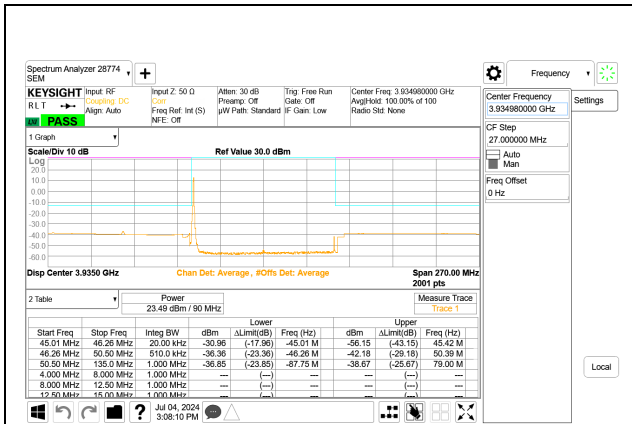

5G NR n77 80MHz BPSK High Channel RB1-216 Port A+B

5G NR n77 80MHz BPSK High Channel RB216-0 Port A

5G NR n77 80MHz BPSK High Channel RB216-0 Port B

5G NR n77 80MHz BPSK High Channel RB216-0 Port A+B

5G NR n77 90MHz BPSK Low Channel RB1-0 Port A

5G NR n77 90MHz BPSK Low Channel RB1-244 Port A

5G NR n77 90MHz BPSK Low Channel RB1-0 Port B

5G NR n77 90MHz BPSK Low Channel RB1-244 Port B

5G NR n77 90MHz BPSK Low Channel RB1-0 Port A+B

5G NR n77 90MHz BPSK Low Channel RB1-244 Port A+B

5G NR n77 90MHz BPSK High Channel RB1-0 Port A

5G NR n77 90MHz BPSK High Channel RB1-244 Port A

5G NR n77 90MHz BPSK High Channel RB1-0 Port B

5G NR n77 90MHz BPSK High Channel RB1-244 Port B

5G NR n77 90MHz BPSK High Channel RB1-0 Port A+B