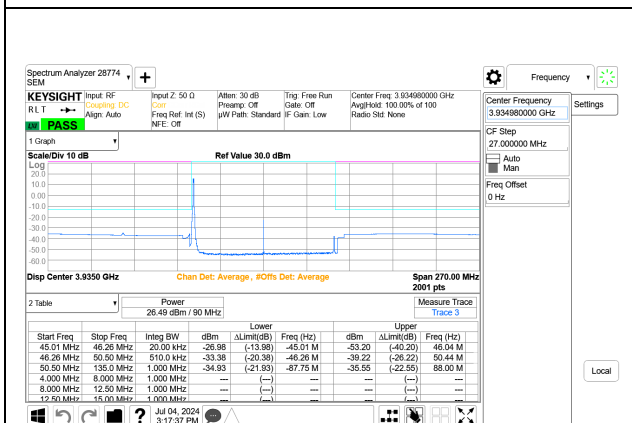

5G NR n77 90MHz BPSK Low Channel RB1-244 Port A

5G NR n77 90MHz BPSK Low Channel RB1-0 Port B

5G NR n77 90MHz BPSK Low Channel RB1-244 Port B

5G NR n77 90MHz BPSK Low Channel RB1-0 Port A+B

5G NR n77 90MHz BPSK Low Channel RB1-244 Port A+B

5G NR n77 90MHz BPSK High Channel RB1-0 Port A

5G NR n77 90MHz BPSK High Channel RB1-244 Port A

5G NR n77 90MHz BPSK High Channel RB1-0 Port B

5G NR n77 90MHz BPSK High Channel RB1-244 Port B

5G NR n77 90MHz BPSK High Channel RB1-0 Port A+B

5G NR n77 90MHz BPSK High Channel RB1-244 Port A+B

5G NR n77 90MHz BPSK Low Channel RB243-0 Port A

5G NR n77 90MHz BPSK Mid Channel RB243-0 Port A, ID: 32546

5G NR n77 90MHz BPSK Low Channel RB243-0 Port B