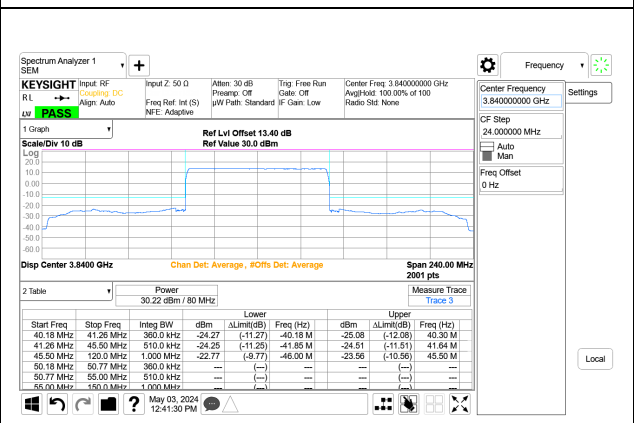

5G NR n77 80MHz BPSK High Channel RB1-0 Port A

5G NR n77 80MHz BPSK High Channel RB1-216 Port A

5G NR n77 80MHz BPSK High Channel RB1-0 Port B

5G NR n77 80MHz BPSK High Channel RB1-216 Port B

5G NR n77 80MHz BPSK High Channel RB1-0 Port A+B

5G NR n77 80MHz BPSK High Channel RB1-216 Port A+B

5G NR n77 80MHz BPSK High Channel RB216-0 Port A

5G NR n77 80MHz BPSK High Channel RB216-0 Port B

5G NR n77 80MHz BPSK High Channel RB216-0 Port A+B

5G NR n77 90MHz BPSK Low Channel RB1-0 Port A

5G NR n77 90MHz BPSK Low Channel RB1-244 Port A

5G NR n77 90MHz BPSK Low Channel RB1-0 Port B

5G NR n77 90MHz BPSK Low Channel RB1-244 Port B

5G NR n77 90MHz BPSK Low Channel RB1-0 Port A+B

5G NR n77 90MHz BPSK Low Channel RB1-244 Port A+B