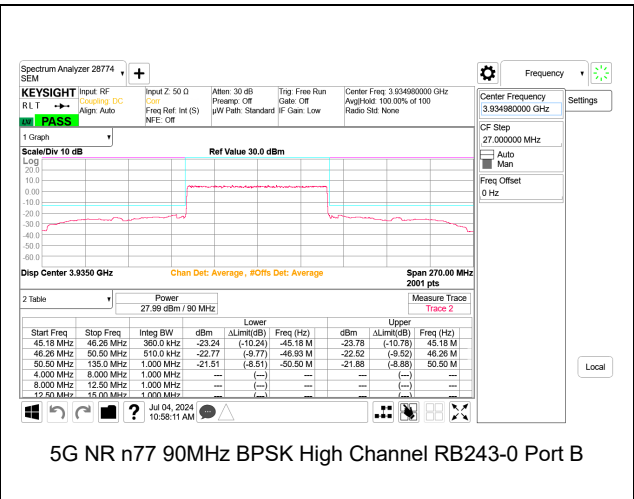

5G NR n77 90MHz BPSK High Channel RB1-244 Port A+B

5G NR n77 90MHz BPSK Low Channel RB243-0 Port A

5G NR n77 90MHz BPSK Mid Channel RB243-0 Port A, ID: 32546

5G NR n77 90MHz BPSK Low Channel RB243-0 Port B

5G NR n77 90MHz BPSK Mid Channel RB243-0 Port B, ID: 32546

5G NR n77 90MHz BPSK Low Channel RB243-0 Port A+B

5G NR n77 90MHz BPSK Mid Channel RB243-0 Port A+B, ID: 32546

Intentionally Blank