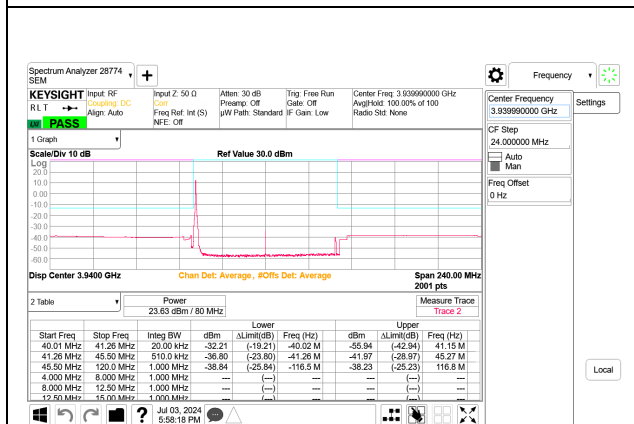

5G NR n77 80MHz BPSK High Channel RB1-0 Port A

5G NR n77 80MHz BPSK High Channel RB1-216 Port A

5G NR n77 80MHz BPSK High Channel RB1-0 Port B

5G NR n77 80MHz BPSK High Channel RB1-216 Port B

5G NR n77 80MHz BPSK High Channel RB1-0 Port A+B

5G NR n77 80MHz BPSK High Channel RB1-216 Port A+B

5G NR n77 80MHz BPSK High Channel RB216-0 Port A

5G NR n77 80MHz BPSK High Channel RB216-0 Port B

5G NR n77 80MHz BPSK High Channel RB216-0 Port A+B

5G NR n77 90MHz BPSK Low Channel RB1-0 Port A

5G NR n77 90MHz BPSK Low Channel RB1-244 Port A

5G NR n77 90MHz BPSK Low Channel RB1-0 Port B

5G NR n77 90MHz BPSK Low Channel RB1-244 Port B

5G NR n77 90MHz BPSK Low Channel RB1-0 Port A+B

5G NR n77 90MHz BPSK Low Channel RB1-244 Port A+B