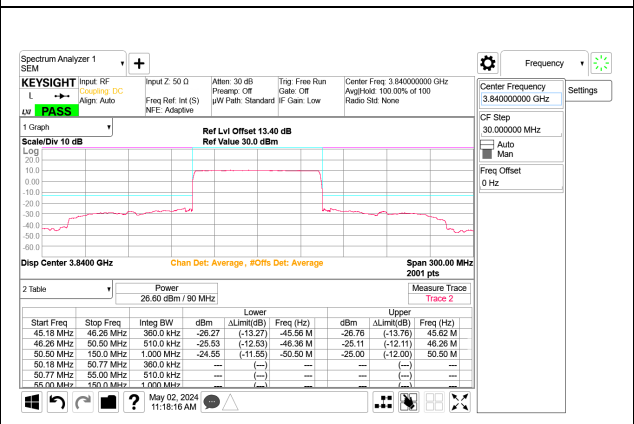

5G NR n77 90MHz BPSK High Channel RB1-0 Port A

5G NR n77 90MHz BPSK High Channel RB1-244 Port A

5G NR n77 90MHz BPSK High Channel RB1-0 Port B

5G NR n77 90MHz BPSK High Channel RB1-244 Port B

5G NR n77 90MHz BPSK High Channel RB1-0 Port A+B

5G NR n77 90MHz BPSK High Channel RB1-244 Port A+B

5G NR n77 90MHz BPSK Low Channel RB243-0 Port A

5G NR n77 90MHz BPSK Mid Channel RB243-0 Port A, ID: 32546

5G NR n77 90MHz BPSK Low Channel RB243-0 Port B

5G NR n77 90MHz BPSK Mid Channel RB243-0 Port B, ID: 32546

5G NR n77 90MHz BPSK Low Channel RB243-0 Port A+B

5G NR n77 90MHz BPSK Mid Channel RB243-0 Port A+B, ID: 32546

Intentionally Blank