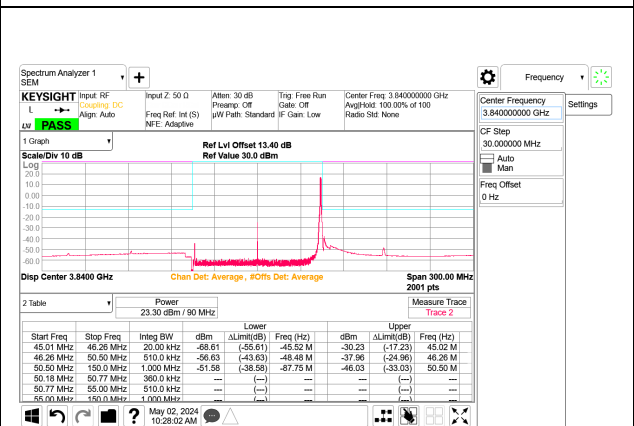

5G NR n77 80MHz BPSK High Channel RB1-216 Port A+B

5G NR n77 80MHz BPSK High Channel RB216-0 Port A

5G NR n77 80MHz BPSK High Channel RB216-0 Port B

5G NR n77 80MHz BPSK High Channel RB216-0 Port A+B

5G NR n77 90MHz BPSK Low Channel RB1-0 Port A

5G NR n77 90MHz BPSK Low Channel RB1-244 Port A

5G NR n77 90MHz BPSK Low Channel RB1-0 Port B

5G NR n77 90MHz BPSK Low Channel RB1-244 Port B

5G NR n77 90MHz BPSK Low Channel RB1-0 Port A+B

5G NR n77 90MHz BPSK Low Channel RB1-244 Port A+B

5G NR n77 90MHz BPSK High Channel RB1-0 Port A

5G NR n77 90MHz BPSK High Channel RB1-244 Port A

5G NR n77 90MHz BPSK High Channel RB1-0 Port B

5G NR n77 90MHz BPSK High Channel RB1-244 Port B

5G NR n77 90MHz BPSK High Channel RB1-0 Port A+B

5G NR n77 90MHz BPSK High Channel RB1-244 Port A+B

5G NR n77 90MHz BPSK Low Channel RB243-0 Port A

5G NR n77 90MHz BPSK Mid Channel RB243-0 Port A, ID: 32546

5G NR n77 90MHz BPSK Low Channel RB243-0 Port B