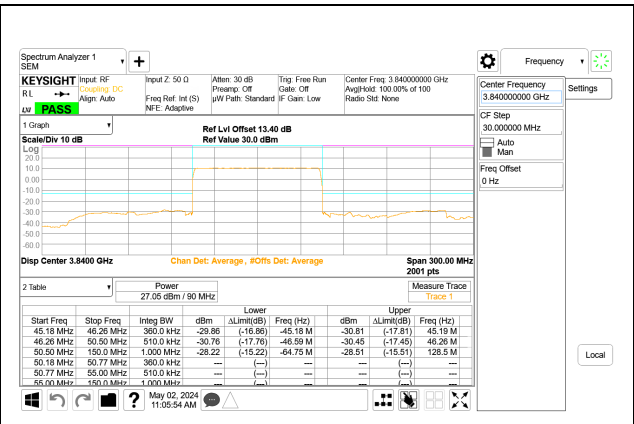

5G NR n77 90MHz BPSK Low Channel RB1-244 Port A

5G NR n77 90MHz BPSK Low Channel RB1-0 Port B

5G NR n77 90MHz BPSK Low Channel RB1-244 Port B

5G NR n77 90MHz BPSK Low Channel RB1-0 Port A+B

5G NR n77 90MHz BPSK Low Channel RB1-244 Port A+B

5G NR n77 90MHz BPSK High Channel RB1-0 Port A

5G NR n77 90MHz BPSK High Channel RB1-244 Port A

5G NR n77 90MHz BPSK High Channel RB1-0 Port B

5G NR n77 90MHz BPSK High Channel RB1-244 Port B

5G NR n77 90MHz BPSK High Channel RB1-0 Port A+B

5G NR n77 90MHz BPSK High Channel RB1-244 Port A+B

5G NR n77 90MHz BPSK Low Channel RB243-0 Port A

5G NR n77 90MHz BPSK Mid Channel RB243-0 Port A, ID: 32546

5G NR n77 90MHz BPSK Low Channel RB243-0 Port B