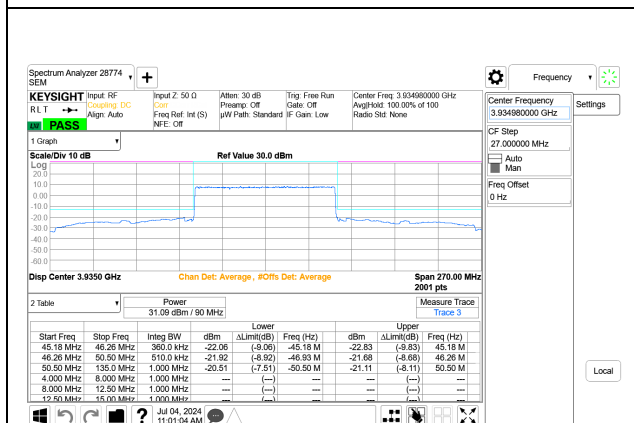

5G NR n77 90MHz BPSK High Channel RB1-0 Port A

5G NR n77 90MHz BPSK High Channel RB1-244 Port A

5G NR n77 90MHz BPSK High Channel RB1-0 Port B

5G NR n77 90MHz BPSK High Channel RB1-244 Port B

5G NR n77 90MHz BPSK High Channel RB1-0 Port A+B

5G NR n77 90MHz BPSK High Channel RB1-244 Port A+B

5G NR n77 90MHz BPSK Low Channel RB243-0 Port A

5G NR n77 90MHz BPSK Mid Channel RB243-0 Port A, ID: 32546

5G NR n77 90MHz BPSK Low Channel RB243-0 Port B

5G NR n77 90MHz BPSK Mid Channel RB243-0 Port B, ID: 32546

5G NR n77 90MHz BPSK Low Channel RB243-0 Port A+B

5G NR n77 90MHz BPSK Mid Channel RB243-0 Port A+B, ID: 32546

Intentionally Blank