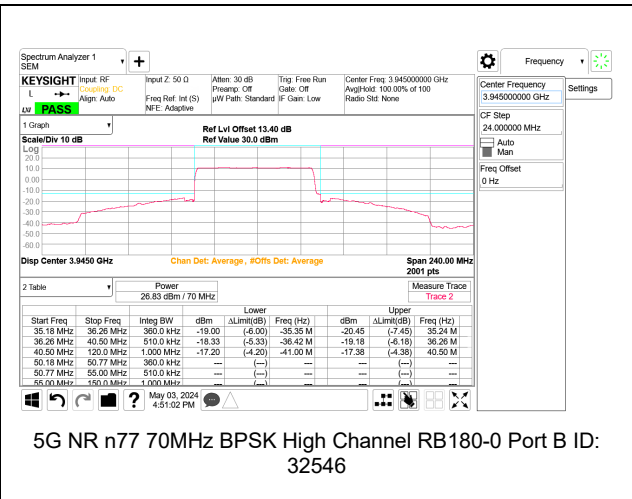

5G NR n77 70MHz BPSK Low Channel RB1-0 Port A+B ID: 32546

5G NR n77 70MHz BPSK Low Channel RB1-188 Port A+B ID: 32546

5G NR n77 70MHz BPSK Low Channel RB180-0 Port A ID: 28774

5G NR n77 70MHz BPSK Mid Channel RB180-0 Port A, ID: 32546

5G NR n77 70MHz BPSK Low Channel RB180-0 Port B ID: 28774

5G NR n77 70MHz BPSK Mid Channel RB180-0 Port B, ID: 32546

5G NR n77 70MHz BPSK Low Channel RB180-0 Port A+B ID: 28774

5G NR n77 70MHz BPSK Mid Channel RB180-0 Port A+B, ID: 32546

Intentionally Blank

5G NR n77 80MHz BPSK Low Channel RB1-0 Port A

5G NR n77 80MHz BPSK Low Channel RB1-216 Port A

5G NR n77 80MHz BPSK Low Channel RB1-0 Port B

5G NR n77 80MHz BPSK Low Channel RB1-216 Port B

5G NR n77 80MHz BPSK Low Channel RB1-0 Port A+B

5G NR n77 80MHz BPSK Low Channel RB1-216 Port A+B