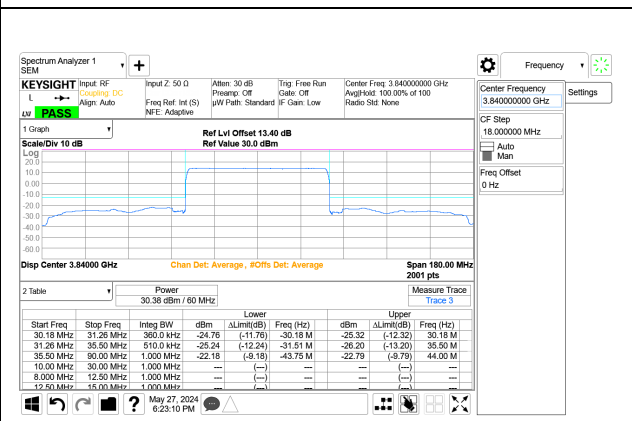

5G NR n77 60MHz BPSK High Channel RB1-0 Port A

5G NR n77 60MHz BPSK High Channel RB1-161 Port A ID: 28774

5G NR n77 60MHz BPSK High Channel RB1-0 Port B

5G NR n77 60MHz BPSK High Channel RB1-161 Port B ID: 28774

5G NR n77 60MHz BPSK High Channel RB1-0 Port A+B

5G NR n77 60MHz BPSK High Channel RB1-161 Port A+B ID: 28774

5G NR n77 60MHz BPSK Low Channel RB162-0 Port A

5G NR n77 60MHz BPSK Mid Channel RB162-0 Port A ID: 28774

5G NR n77 60MHz BPSK Low Channel RB162-0 Port B

5G NR n77 60MHz BPSK Mid Channel RB162-0 Port B ID: 28774

5G NR n77 60MHz BPSK Low Channel RB162-0 Port A+B

5G NR n77 60MHz BPSK Mid Channel RB162-0 Port A+B ID: 28774

Intentionally Blank

5G NR n77 70MHz BPSK Low Channel RB1-0 Port A ID: 32546

5G NR n77 70MHz BPSK Low Channel RB1-188 Port A ID: 32546

5G NR n77 70MHz BPSK Low Channel RB1-0 Port B ID: 32546

5G NR n77 70MHz BPSK Low Channel RB1-188 Port B ID: 32546