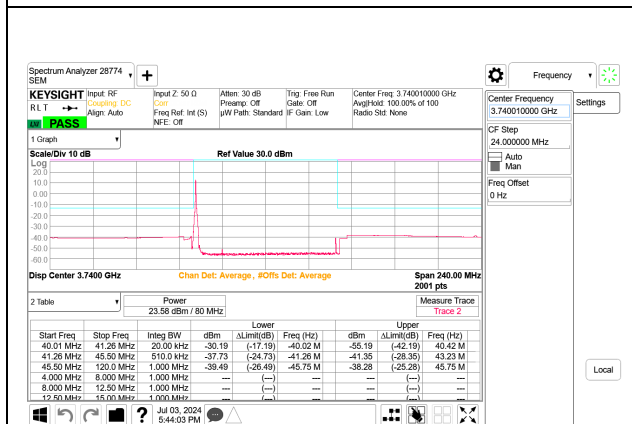

Intentionally Blank

5G NR n77 80MHz BPSK Low Channel RB1-0 Port A

5G NR n77 80MHz BPSK Low Channel RB1-216 Port A

5G NR n77 80MHz BPSK Low Channel RB1-0 Port B

5G NR n77 80MHz BPSK Low Channel RB1-216 Port B

5G NR n77 80MHz BPSK Low Channel RB1-0 Port A+B

5G NR n77 80MHz BPSK Low Channel RB1-216 Port A+B