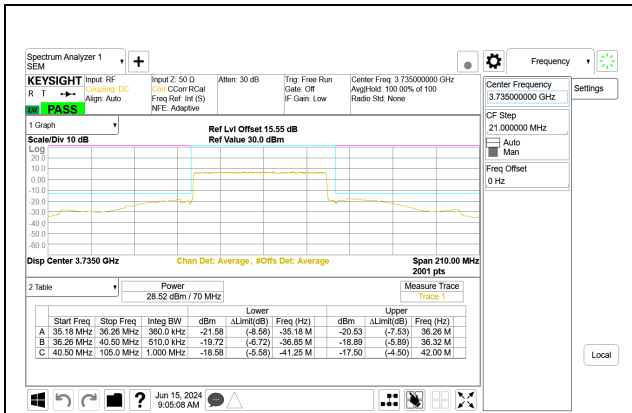

5G NR n77 60MHz BPSK Low Channel RB162-0 Port B

5G NR n77 60MHz BPSK Mid Channel RB162-0 Port B ID: 28774

5G NR n77 60MHz BPSK Low Channel RB162-0 Port A+B

5G NR n77 60MHz BPSK Mid Channel RB162-0 Port A+B ID: 28774

Intentionally Blank

5G NR n77 70MHz BPSK Low Channel RB1-0 Port A ID: 32546

5G NR n77 70MHz BPSK Low Channel RB1-188 Port A ID: 32546

5G NR n77 70MHz BPSK Low Channel RB1-0 Port B ID: 32546

5G NR n77 70MHz BPSK Low Channel RB1-188 Port B ID: 32546

5G NR n77 70MHz BPSK Low Channel RB1-0 Port A+B ID: 32546

5G NR n77 70MHz BPSK Low Channel RB1-188 Port A+B ID: 32546

5G NR n77 70MHz BPSK Low Channel RB180-0 Port A ID: 28774

5G NR n77 70MHz BPSK Mid Channel RB180-0 Port A, ID: 32546