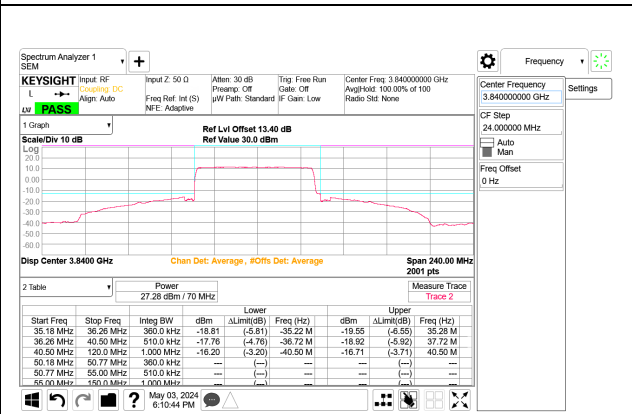

Intentionally Blank

5G NR n77 70MHz BPSK Low Channel RB1-0 Port A ID: 32546

5G NR n77 70MHz BPSK Low Channel RB1-188 Port A ID: 32546

5G NR n77 70MHz BPSK Low Channel RB1-0 Port B ID: 32546

5G NR n77 70MHz BPSK Low Channel RB1-188 Port B ID: 32546

5G NR n77 70MHz BPSK Low Channel RB1-0 Port A+B ID: 32546

5G NR n77 70MHz BPSK Low Channel RB1-188 Port A+B ID: 32546

5G NR n77 70MHz BPSK Low Channel RB180-0 Port A ID: 28774

5G NR n77 70MHz BPSK Mid Channel RB180-0 Port A, ID: 32546

5G NR n77 70MHz BPSK Low Channel RB180-0 Port B ID: 28774

5G NR n77 70MHz BPSK Mid Channel RB180-0 Port B, ID: 32546

5G NR n77 70MHz BPSK Low Channel RB180-0 Port A+B ID: 28774

5G NR n77 70MHz BPSK Mid Channel RB180-0 Port A+B, ID: 32546

Intentionally Blank

5G NR n77 80MHz BPSK Low Channel RB1-0 Port A

5G NR n77 80MHz BPSK Low Channel RB1-216 Port A

5G NR n77 80MHz BPSK Low Channel RB1-0 Port B

5G NR n77 80MHz BPSK Low Channel RB1-216 Port B