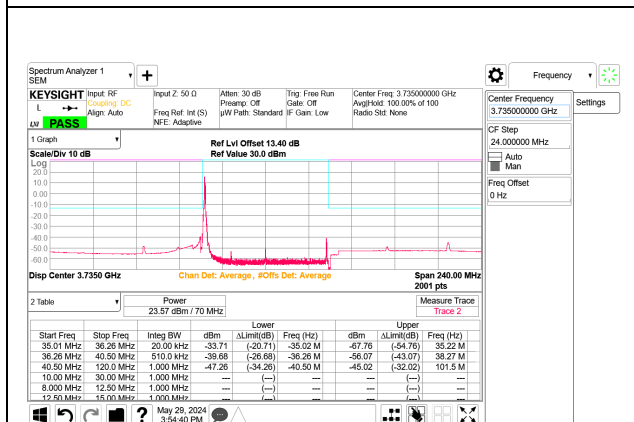

5G NR n77 60MHz BPSK High Channel RB1-0 Port A+B

5G NR n77 60MHz BPSK High Channel RB1-161 Port A+B ID: 28774

5G NR n77 60MHz BPSK Low Channel RB162-0 Port A

5G NR n77 60MHz BPSK Mid Channel RB162-0 Port A ID: 28774

5G NR n77 60MHz BPSK Low Channel RB162-0 Port B

5G NR n77 60MHz BPSK Mid Channel RB162-0 Port B ID: 28774

5G NR n77 60MHz BPSK Low Channel RB162-0 Port A+B

5G NR n77 60MHz BPSK Mid Channel RB162-0 Port A+B ID: 28774

Intentionally Blank

5G NR n77 70MHz BPSK Low Channel RB1-0 Port A ID: 32546

5G NR n77 70MHz BPSK Low Channel RB1-188 Port A ID: 32546

5G NR n77 70MHz BPSK Low Channel RB1-0 Port B ID: 32546

5G NR n77 70MHz BPSK Low Channel RB1-188 Port B ID: 32546