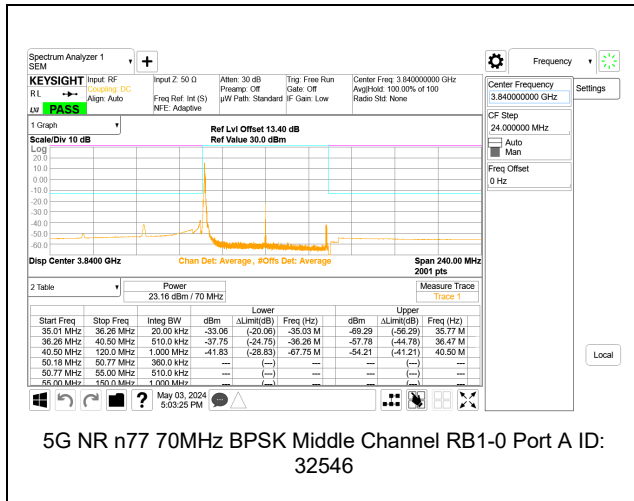

5G NR n77 60MHz BPSK Low Channel RB162-0 Port B

5G NR n77 60MHz BPSK Mid Channel RB162-0 Port B ID: 28774

5G NR n77 60MHz BPSK Low Channel RB162-0 Port A+B

5G NR n77 60MHz BPSK Mid Channel RB162-0 Port A+B ID: 28774

Intentionally Blank

5G NR n77 70MHz BPSK Low Channel RB1-0 Port A ID: 32546

5G NR n77 70MHz BPSK Low Channel RB1-188 Port A ID: 32546

5G NR n77 70MHz BPSK Low Channel RB1-0 Port B ID: 32546

5G NR n77 70MHz BPSK Low Channel RB1-188 Port B ID: 32546

5G NR n77 70MHz BPSK Low Channel RB1-0 Port A+B ID: 32546

5G NR n77 70MHz BPSK Low Channel RB1-188 Port A+B ID: 32546

5G NR n77 70MHz BPSK Low Channel RB180-0 Port A ID: 28774

5G NR n77 70MHz BPSK Mid Channel RB180-0 Port A, ID: 32546