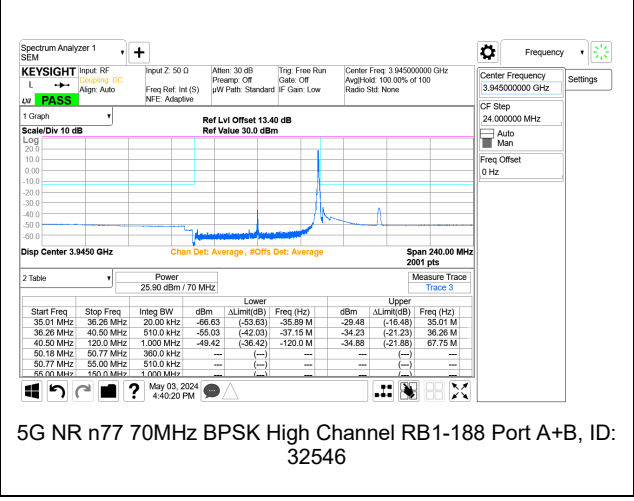

5G NR n77 60MHz BPSK Low Channel RB162-0 Port B

5G NR n77 60MHz BPSK Mid Channel RB162-0 Port B ID: 28774

5G NR n77 60MHz BPSK Low Channel RB162-0 Port A+B

5G NR n77 60MHz BPSK Mid Channel RB162-0 Port A+B ID: 28774

Intentionally Blank

5G NR n77 70MHz BPSK Low Channel RB1-0 Port A ID: 32546

5G NR n77 70MHz BPSK Low Channel RB1-188 Port A ID: 32546

5G NR n77 70MHz BPSK Low Channel RB1-0 Port B ID: 32546

5G NR n77 70MHz BPSK Low Channel RB1-188 Port B ID: 32546

5G NR n77 70MHz BPSK Low Channel RB1-0 Port A+B ID: 32546

5G NR n77 70MHz BPSK Low Channel RB1-188 Port A+B ID: 32546

5G NR n77 70MHz BPSK Low Channel RB180-0 Port A ID: 28774

5G NR n77 70MHz BPSK Mid Channel RB180-0 Port A, ID: 32546