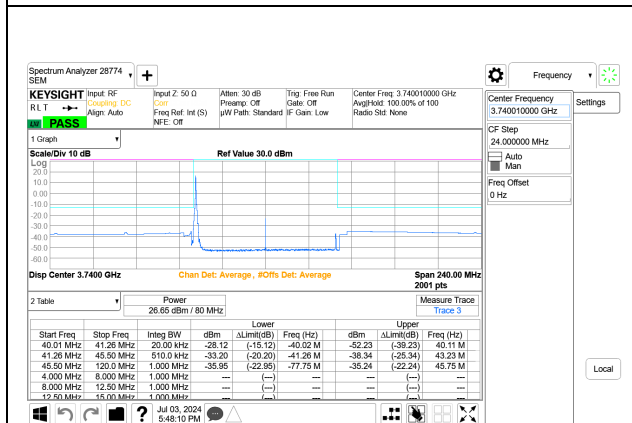

Intentionally Blank

5G NR n77 80MHz BPSK Low Channel RB1-0 Port A

5G NR n77 80MHz BPSK Low Channel RB1-216 Port A

5G NR n77 80MHz BPSK Low Channel RB1-0 Port B

5G NR n77 80MHz BPSK Low Channel RB1-216 Port B

5G NR n77 80MHz BPSK Low Channel RB1-0 Port A+B

5G NR n77 80MHz BPSK Low Channel RB1-216 Port A+B