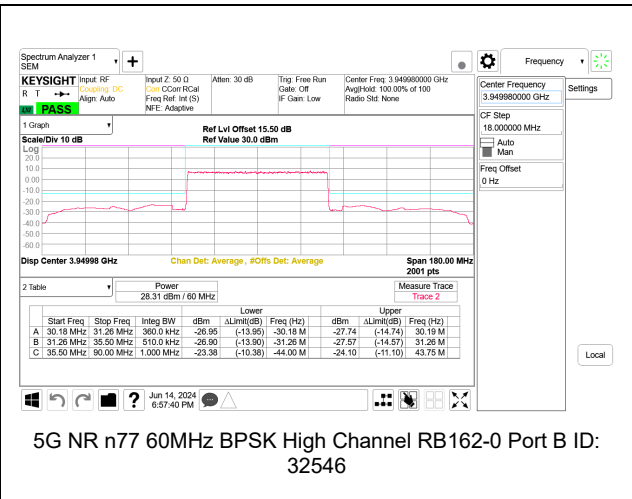

5G NR n77 60MHz BPSK High Channel RB1-0 Port A+B

5G NR n77 60MHz BPSK High Channel RB1-161 Port A+B ID: 28774

5G NR n77 60MHz BPSK Low Channel RB162-0 Port A

5G NR n77 60MHz BPSK Mid Channel RB162-0 Port A ID: 28774

5G NR n77 60MHz BPSK Low Channel RB162-0 Port B

5G NR n77 60MHz BPSK Mid Channel RB162-0 Port B ID: 28774

5G NR n77 60MHz BPSK Low Channel RB162-0 Port A+B

5G NR n77 60MHz BPSK Mid Channel RB162-0 Port A+B ID: 28774

Intentionally Blank

5G NR n77 70MHz BPSK Low Channel RB1-0 Port A ID: 32546

5G NR n77 70MHz BPSK Low Channel RB1-188 Port A ID: 32546

5G NR n77 70MHz BPSK Low Channel RB1-0 Port B ID: 32546

5G NR n77 70MHz BPSK Low Channel RB1-188 Port B ID: 32546

5G NR n77 70MHz BPSK Low Channel RB1-0 Port A+B ID: 32546

5G NR n77 70MHz BPSK Low Channel RB1-188 Port A+B ID: 32546

5G NR n77 70MHz BPSK Low Channel RB180-0 Port A ID: 28774

5G NR n77 70MHz BPSK Mid Channel RB180-0 Port A, ID: 32546