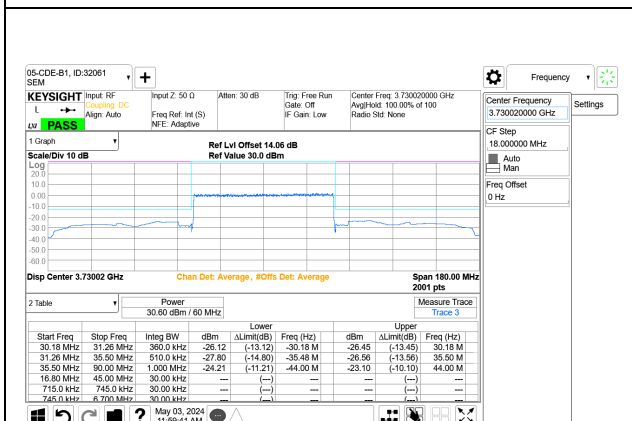

5G NR n77 60MHz BPSK High Channel RB1-0 Port A

5G NR n77 60MHz BPSK High Channel RB1-161 Port A ID: 28774

5G NR n77 60MHz BPSK High Channel RB1-0 Port B

5G NR n77 60MHz BPSK High Channel RB1-161 Port B ID: 28774

5G NR n77 60MHz BPSK High Channel RB1-0 Port A+B

5G NR n77 60MHz BPSK High Channel RB1-161 Port A+B ID: 28774

5G NR n77 60MHz BPSK Low Channel RB162-0 Port A

5G NR n77 60MHz BPSK Mid Channel RB162-0 Port A ID: 28774

5G NR n77 60MHz BPSK Low Channel RB162-0 Port B

5G NR n77 60MHz BPSK Mid Channel RB162-0 Port B ID: 28774

5G NR n77 60MHz BPSK Low Channel RB162-0 Port A+B

5G NR n77 60MHz BPSK Mid Channel RB162-0 Port A+B ID: 28774

Intentionally Blank

5G NR n77 70MHz BPSK Low Channel RB1-0 Port A ID: 32546

5G NR n77 70MHz BPSK Low Channel RB1-188 Port A ID: 32546

5G NR n77 70MHz BPSK Low Channel RB1-0 Port B ID: 32546

5G NR n77 70MHz BPSK Low Channel RB1-188 Port B ID: 32546