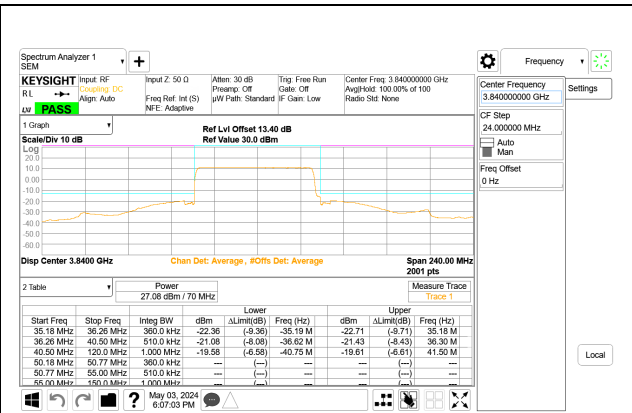

Intentionally Blank

5G NR n77 70MHz BPSK Low Channel RB1-0 Port A ID: 32546

5G NR n77 70MHz BPSK Low Channel RB1-188 Port A ID: 32546

5G NR n77 70MHz BPSK Low Channel RB1-0 Port B ID: 32546

5G NR n77 70MHz BPSK Low Channel RB1-188 Port B ID: 32546

5G NR n77 70MHz BPSK Low Channel RB1-0 Port A+B ID: 32546

5G NR n77 70MHz BPSK Low Channel RB1-188 Port A+B ID: 32546

5G NR n77 70MHz BPSK Low Channel RB180-0 Port A ID: 28774

5G NR n77 70MHz BPSK Mid Channel RB180-0 Port A, ID: 32546

5G NR n77 70MHz BPSK Low Channel RB180-0 Port B ID: 28774

5G NR n77 70MHz BPSK Mid Channel RB180-0 Port B, ID: 32546

5G NR n77 70MHz BPSK Low Channel RB180-0 Port A+B ID: 28774

5G NR n77 70MHz BPSK Mid Channel RB180-0 Port A+B, ID: 32546

Intentionally Blank

5G NR n77 80MHz BPSK Low Channel RB1-0 Port A

5G NR n77 80MHz BPSK Low Channel RB1-216 Port A

5G NR n77 80MHz BPSK Low Channel RB1-0 Port B

5G NR n77 80MHz BPSK Low Channel RB1-216 Port B