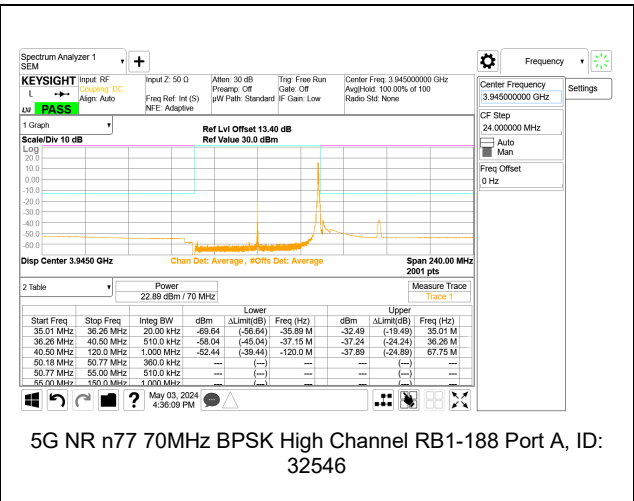

5G NR n77 60MHz BPSK Low Channel RB162-0 Port B

5G NR n77 60MHz BPSK Mid Channel RB162-0 Port B ID: 28774

5G NR n77 60MHz BPSK Low Channel RB162-0 Port A+B

5G NR n77 60MHz BPSK Mid Channel RB162-0 Port A+B ID: 28774

Intentionally Blank

5G NR n77 70MHz BPSK Low Channel RB1-0 Port A ID: 32546

5G NR n77 70MHz BPSK Low Channel RB1-188 Port A ID: 32546

5G NR n77 70MHz BPSK Low Channel RB1-0 Port B ID: 32546

5G NR n77 70MHz BPSK Low Channel RB1-188 Port B ID: 32546

5G NR n77 70MHz BPSK Low Channel RB1-0 Port A+B ID: 32546

5G NR n77 70MHz BPSK Low Channel RB1-188 Port A+B ID: 32546

5G NR n77 70MHz BPSK Low Channel RB180-0 Port A ID: 28774

5G NR n77 70MHz BPSK Mid Channel RB180-0 Port A, ID: 32546