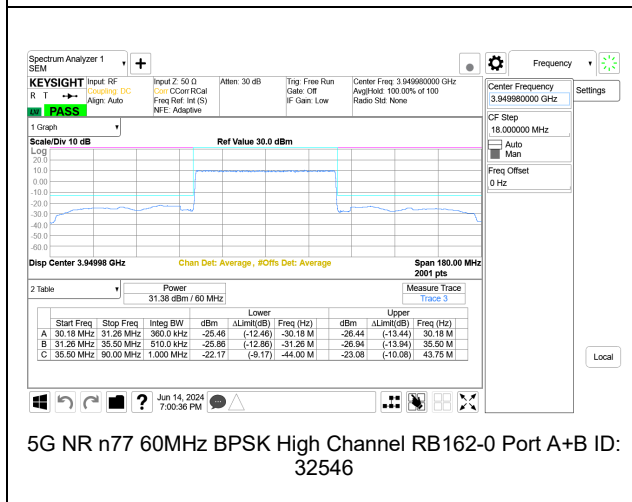

5G NR n77 60MHz BPSK High Channel RB1-0 Port A+B

5G NR n77 60MHz BPSK High Channel RB1-161 Port A+B ID: 28774

5G NR n77 60MHz BPSK Low Channel RB162-0 Port A

5G NR n77 60MHz BPSK Mid Channel RB162-0 Port A ID: 28774

5G NR n77 60MHz BPSK Low Channel RB162-0 Port B

5G NR n77 60MHz BPSK Mid Channel RB162-0 Port B ID: 28774

5G NR n77 60MHz BPSK Low Channel RB162-0 Port A+B

5G NR n77 60MHz BPSK Mid Channel RB162-0 Port A+B ID: 28774

Intentionally Blank

5G NR n77 70MHz BPSK Low Channel RB1-0 Port A ID: 32546

5G NR n77 70MHz BPSK Low Channel RB1-188 Port A ID: 32546

5G NR n77 70MHz BPSK Low Channel RB1-0 Port B ID: 32546

5G NR n77 70MHz BPSK Low Channel RB1-188 Port B ID: 32546

5G NR n77 70MHz BPSK Low Channel RB1-0 Port A+B ID: 32546

5G NR n77 70MHz BPSK Low Channel RB1-188 Port A+B ID: 32546

5G NR n77 70MHz BPSK Low Channel RB180-0 Port A ID: 28774

5G NR n77 70MHz BPSK Mid Channel RB180-0 Port A, ID: 32546