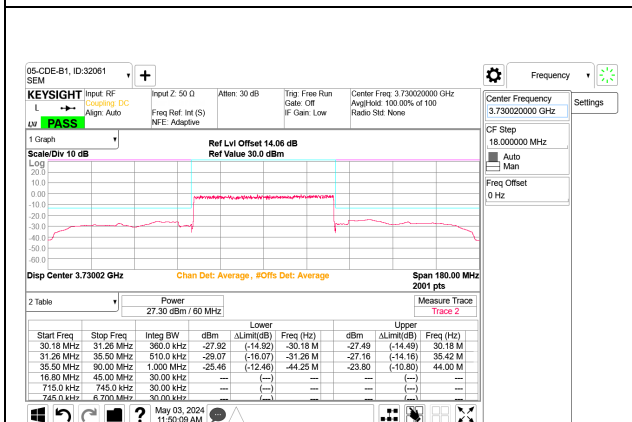

5G NR n77 60MHz BPSK High Channel RB1-0 Port A

5G NR n77 60MHz BPSK High Channel RB1-161 Port A ID: 28774

5G NR n77 60MHz BPSK High Channel RB1-0 Port B

5G NR n77 60MHz BPSK High Channel RB1-161 Port B ID: 28774

5G NR n77 60MHz BPSK High Channel RB1-0 Port A+B

5G NR n77 60MHz BPSK High Channel RB1-161 Port A+B ID: 28774

5G NR n77 60MHz BPSK Low Channel RB162-0 Port A

5G NR n77 60MHz BPSK Mid Channel RB162-0 Port A ID: 28774

5G NR n77 60MHz BPSK Low Channel RB162-0 Port B

5G NR n77 60MHz BPSK Mid Channel RB162-0 Port B ID: 28774

5G NR n77 60MHz BPSK Low Channel RB162-0 Port A+B

5G NR n77 60MHz BPSK Mid Channel RB162-0 Port A+B ID: 28774

Intentionally Blank

5G NR n77 70MHz BPSK Low Channel RB1-0 Port A ID: 32546

5G NR n77 70MHz BPSK Low Channel RB1-188 Port A ID: 32546

5G NR n77 70MHz BPSK Low Channel RB1-0 Port B ID: 32546

5G NR n77 70MHz BPSK Low Channel RB1-188 Port B ID: 32546