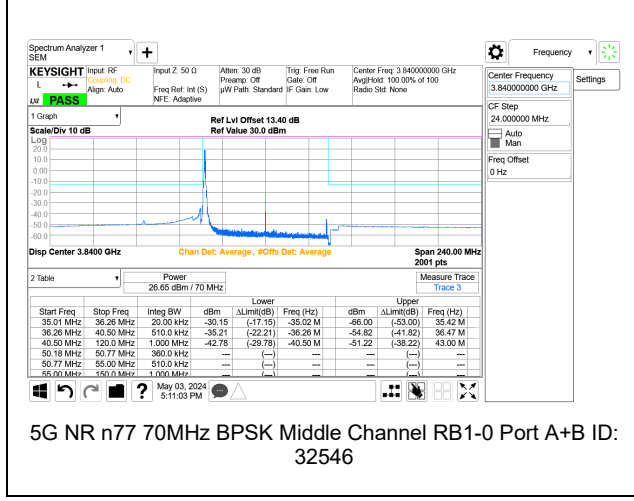

5G NR n77 60MHz BPSK Low Channel RB162-0 Port B

5G NR n77 60MHz BPSK Mid Channel RB162-0 Port B ID: 28774

5G NR n77 60MHz BPSK Low Channel RB162-0 Port A+B

5G NR n77 60MHz BPSK Mid Channel RB162-0 Port A+B ID: 28774

Intentionally Blank

5G NR n77 70MHz BPSK Low Channel RB1-0 Port A ID: 32546

5G NR n77 70MHz BPSK Low Channel RB1-188 Port A ID: 32546

5G NR n77 70MHz BPSK Low Channel RB1-0 Port B ID: 32546

5G NR n77 70MHz BPSK Low Channel RB1-188 Port B ID: 32546

5G NR n77 70MHz BPSK Low Channel RB1-0 Port A+B ID: 32546

5G NR n77 70MHz BPSK Low Channel RB1-188 Port A+B ID: 32546

5G NR n77 70MHz BPSK Low Channel RB180-0 Port A ID: 28774

5G NR n77 70MHz BPSK Mid Channel RB180-0 Port A, ID: 32546