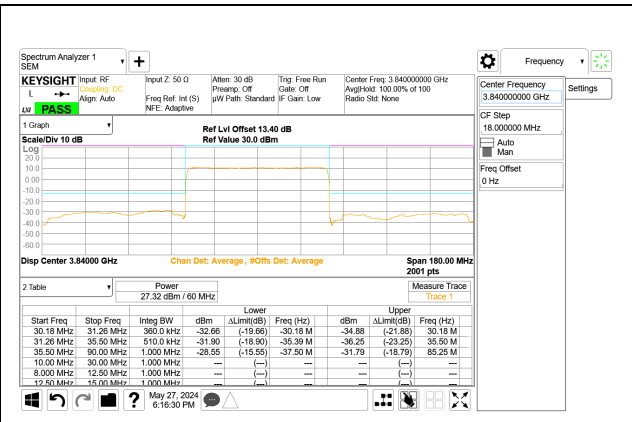

5G NR n77 60MHz BPSK High Channel RB1-0 Port A

5G NR n77 60MHz BPSK High Channel RB1-161 Port A ID: 28774

5G NR n77 60MHz BPSK High Channel RB1-0 Port B

5G NR n77 60MHz BPSK High Channel RB1-161 Port B ID: 28774

5G NR n77 60MHz BPSK High Channel RB1-0 Port A+B

5G NR n77 60MHz BPSK High Channel RB1-161 Port A+B ID: 28774

5G NR n77 60MHz BPSK Low Channel RB162-0 Port A

5G NR n77 60MHz BPSK Mid Channel RB162-0 Port A ID: 28774

5G NR n77 60MHz BPSK Low Channel RB162-0 Port B

5G NR n77 60MHz BPSK Mid Channel RB162-0 Port B ID: 28774

5G NR n77 60MHz BPSK Low Channel RB162-0 Port A+B

5G NR n77 60MHz BPSK Mid Channel RB162-0 Port A+B ID: 28774