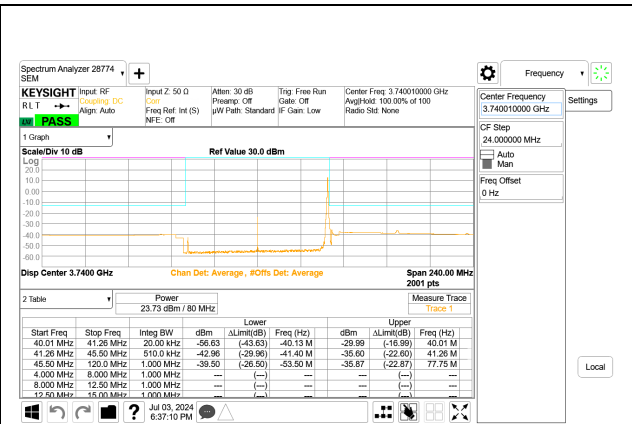

5G NR n77 70MHz BPSK Low Channel RB180-0 Port B ID: 28774

5G NR n77 70MHz BPSK Mid Channel RB180-0 Port B, ID: 32546

5G NR n77 70MHz BPSK Low Channel RB180-0 Port A+B ID: 28774

5G NR n77 70MHz BPSK Mid Channel RB180-0 Port A+B, ID: 32546

Intentionally Blank

5G NR n77 80MHz BPSK Low Channel RB1-0 Port A

5G NR n77 80MHz BPSK Low Channel RB1-216 Port A

5G NR n77 80MHz BPSK Low Channel RB1-0 Port B

5G NR n77 80MHz BPSK Low Channel RB1-216 Port B