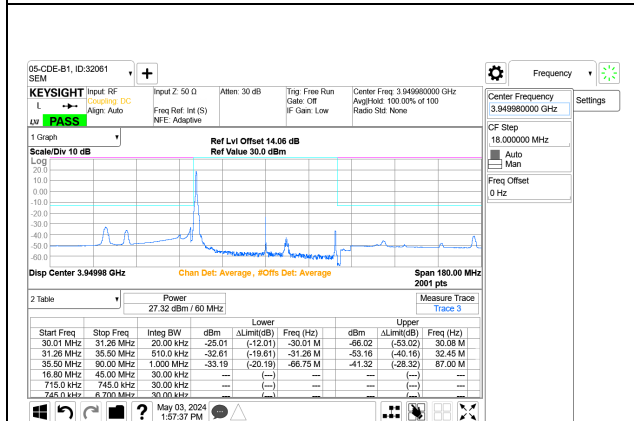

5G NR n77 60MHz BPSK High Channel RB1-0 Port A

5G NR n77 60MHz BPSK High Channel RB1-161 Port A ID: 28774

5G NR n77 60MHz BPSK High Channel RB1-0 Port B

5G NR n77 60MHz BPSK High Channel RB1-161 Port B ID: 28774

5G NR n77 60MHz BPSK High Channel RB1-0 Port A+B

5G NR n77 60MHz BPSK High Channel RB1-161 Port A+B ID: 28774

5G NR n77 60MHz BPSK Low Channel RB162-0 Port A

5G NR n77 60MHz BPSK Mid Channel RB162-0 Port A ID: 28774