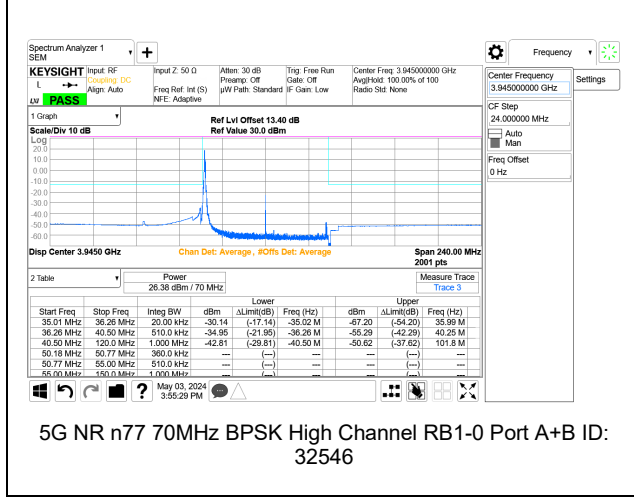

5G NR n77 60MHz BPSK Low Channel RB162-0 Port B

5G NR n77 60MHz BPSK Mid Channel RB162-0 Port B ID: 28774

5G NR n77 60MHz BPSK Low Channel RB162-0 Port A+B

5G NR n77 60MHz BPSK Mid Channel RB162-0 Port A+B ID: 28774

Intentionally Blank

5G NR n77 70MHz BPSK Low Channel RB1-0 Port A ID: 32546

5G NR n77 70MHz BPSK Low Channel RB1-188 Port A ID: 32546

5G NR n77 70MHz BPSK Low Channel RB1-0 Port B ID: 32546

5G NR n77 70MHz BPSK Low Channel RB1-188 Port B ID: 32546

5G NR n77 70MHz BPSK Low Channel RB1-0 Port A+B ID: 32546

5G NR n77 70MHz BPSK Low Channel RB1-188 Port A+B ID: 32546

5G NR n77 70MHz BPSK Low Channel RB180-0 Port A ID: 28774

5G NR n77 70MHz BPSK Mid Channel RB180-0 Port A, ID: 32546