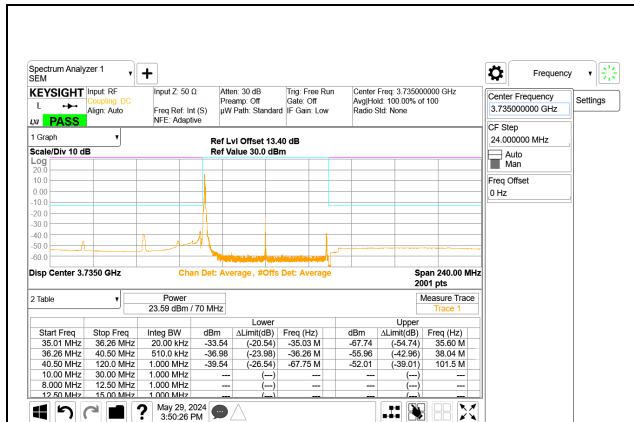

5G NR n77 60MHz BPSK Low Channel RB162-0 Port B

5G NR n77 60MHz BPSK Mid Channel RB162-0 Port B ID: 28774

5G NR n77 60MHz BPSK Low Channel RB162-0 Port A+B

5G NR n77 60MHz BPSK Mid Channel RB162-0 Port A+B ID: 28774

Intentionally Blank

5G NR n77 70MHz BPSK Low Channel RB1-0 Port A ID: 32546

5G NR n77 70MHz BPSK Low Channel RB1-188 Port A ID: 32546

5G NR n77 70MHz BPSK Low Channel RB1-0 Port B ID: 32546

5G NR n77 70MHz BPSK Low Channel RB1-188 Port B ID: 32546