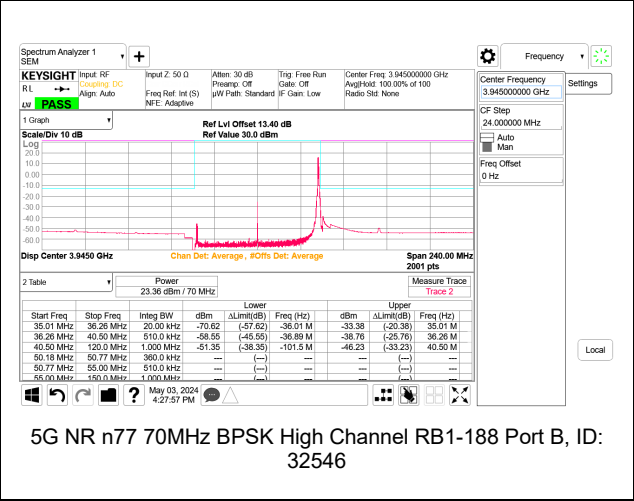

Intentionally Blank

5G NR n77 70MHz BPSK Low Channel RB1-0 Port A ID: 32546

5G NR n77 70MHz BPSK Low Channel RB1-188 Port A ID: 32546

5G NR n77 70MHz BPSK Low Channel RB1-0 Port B ID: 32546

5G NR n77 70MHz BPSK Low Channel RB1-188 Port B ID: 32546

5G NR n77 70MHz BPSK Low Channel RB1-0 Port A+B ID: 32546

5G NR n77 70MHz BPSK Low Channel RB1-188 Port A+B ID: 32546

5G NR n77 70MHz BPSK Low Channel RB180-0 Port A ID: 28774

5G NR n77 70MHz BPSK Mid Channel RB180-0 Port A, ID: 32546