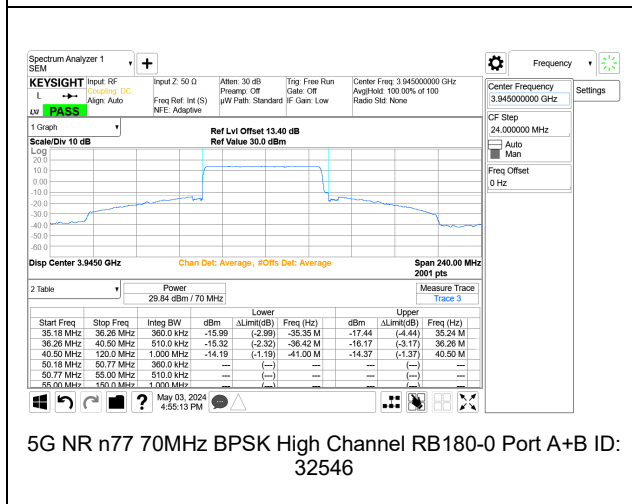

5G NR n77 70MHz BPSK Low Channel RB1-0 Port A+B ID: 32546

5G NR n77 70MHz BPSK Low Channel RB1-188 Port A+B ID: 32546

5G NR n77 70MHz BPSK Low Channel RB180-0 Port A ID: 28774

5G NR n77 70MHz BPSK Mid Channel RB180-0 Port A, ID: 32546

5G NR n77 70MHz BPSK Low Channel RB180-0 Port B ID: 28774

5G NR n77 70MHz BPSK Mid Channel RB180-0 Port B, ID: 32546

5G NR n77 70MHz BPSK Low Channel RB180-0 Port A+B ID: 28774

5G NR n77 70MHz BPSK Mid Channel RB180-0 Port A+B, ID: 32546

Intentionally Blank

5G NR n77 80MHz BPSK Low Channel RB1-0 Port A

5G NR n77 80MHz BPSK Low Channel RB1-216 Port A

5G NR n77 80MHz BPSK Low Channel RB1-0 Port B

5G NR n77 80MHz BPSK Low Channel RB1-216 Port B

5G NR n77 80MHz BPSK Low Channel RB1-0 Port A+B

5G NR n77 80MHz BPSK Low Channel RB1-216 Port A+B