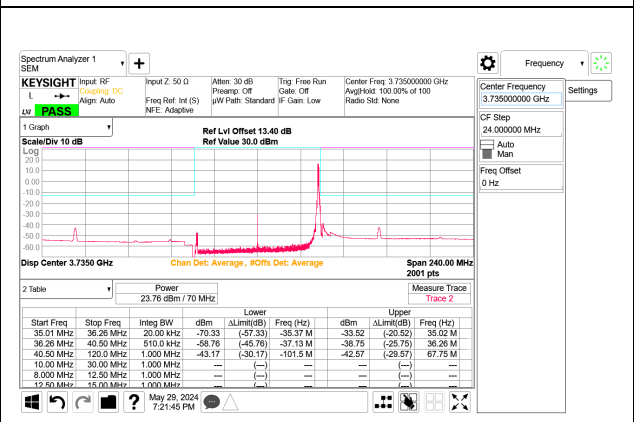

5G NR n77 60MHz BPSK Low Channel RB162-0 Port B

5G NR n77 60MHz BPSK Mid Channel RB162-0 Port B ID: 28774

5G NR n77 60MHz BPSK Low Channel RB162-0 Port A+B

5G NR n77 60MHz BPSK Mid Channel RB162-0 Port A+B ID: 28774

Intentionally Blank

5G NR n77 70MHz BPSK Low Channel RB1-0 Port A ID: 32546

5G NR n77 70MHz BPSK Low Channel RB1-188 Port A ID: 32546

5G NR n77 70MHz BPSK Low Channel RB1-0 Port B ID: 32546

5G NR n77 70MHz BPSK Low Channel RB1-188 Port B ID: 32546

5G NR n77 70MHz BPSK Low Channel RB1-0 Port A+B ID: 32546

5G NR n77 70MHz BPSK Low Channel RB1-188 Port A+B ID: 32546

5G NR n77 70MHz BPSK Low Channel RB180-0 Port A ID: 28774

5G NR n77 70MHz BPSK Mid Channel RB180-0 Port A, ID: 32546