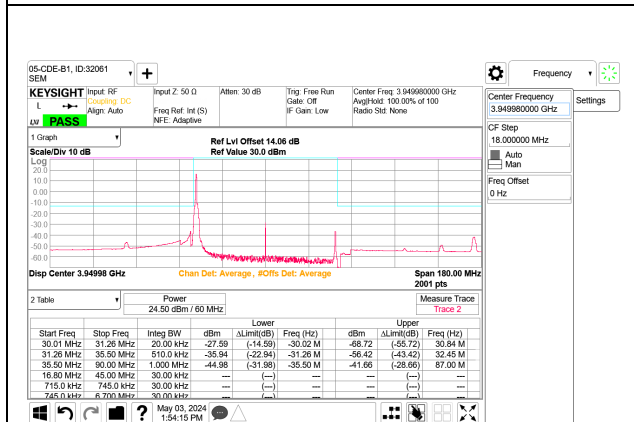

5G NR n77 60MHz BPSK High Channel RB1-0 Port A

5G NR n77 60MHz BPSK High Channel RB1-161 Port A ID: 28774

5G NR n77 60MHz BPSK High Channel RB1-0 Port B

5G NR n77 60MHz BPSK High Channel RB1-161 Port B ID: 28774

5G NR n77 60MHz BPSK High Channel RB1-0 Port A+B

5G NR n77 60MHz BPSK High Channel RB1-161 Port A+B ID: 28774

5G NR n77 60MHz BPSK Low Channel RB162-0 Port A

5G NR n77 60MHz BPSK Mid Channel RB162-0 Port A ID: 28774

5G NR n77 60MHz BPSK Low Channel RB162-0 Port B

5G NR n77 60MHz BPSK Mid Channel RB162-0 Port B ID: 28774

5G NR n77 60MHz BPSK Low Channel RB162-0 Port A+B

5G NR n77 60MHz BPSK Mid Channel RB162-0 Port A+B ID: 28774