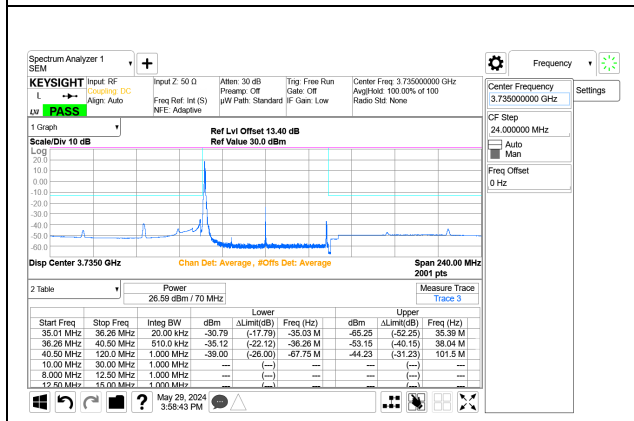

5G NR n77 60MHz BPSK Low Channel RB162-0 Port B

5G NR n77 60MHz BPSK Mid Channel RB162-0 Port B ID: 28774

5G NR n77 60MHz BPSK Low Channel RB162-0 Port A+B

5G NR n77 60MHz BPSK Mid Channel RB162-0 Port A+B ID: 28774

Intentionally Blank

5G NR n77 70MHz BPSK Low Channel RB1-0 Port A ID: 32546

5G NR n77 70MHz BPSK Low Channel RB1-188 Port A ID: 32546

5G NR n77 70MHz BPSK Low Channel RB1-0 Port B ID: 32546

5G NR n77 70MHz BPSK Low Channel RB1-188 Port B ID: 32546

5G NR n77 70MHz BPSK Low Channel RB1-0 Port A+B ID: 32546

5G NR n77 70MHz BPSK Low Channel RB1-188 Port A+B ID: 32546

5G NR n77 70MHz BPSK Low Channel RB180-0 Port A ID: 28774

5G NR n77 70MHz BPSK Mid Channel RB180-0 Port A, ID: 32546