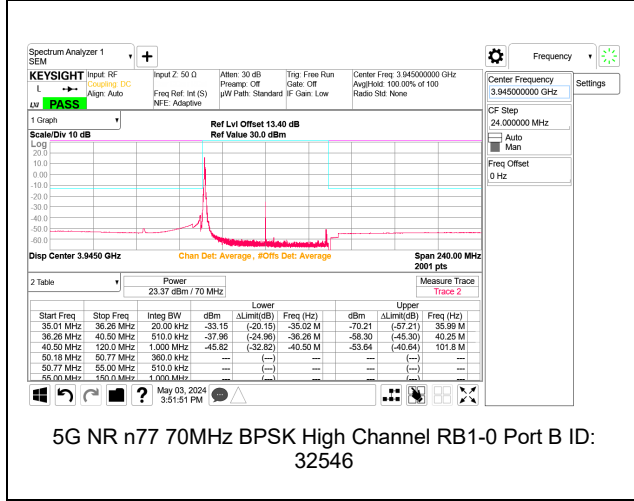

5G NR n77 60MHz BPSK Low Channel RB162-0 Port B

5G NR n77 60MHz BPSK Mid Channel RB162-0 Port B ID: 28774

5G NR n77 60MHz BPSK Low Channel RB162-0 Port A+B

5G NR n77 60MHz BPSK Mid Channel RB162-0 Port A+B ID: 28774

Intentionally Blank

5G NR n77 70MHz BPSK Low Channel RB1-0 Port A ID: 32546

5G NR n77 70MHz BPSK Low Channel RB1-188 Port A ID: 32546

5G NR n77 70MHz BPSK Low Channel RB1-0 Port B ID: 32546

5G NR n77 70MHz BPSK Low Channel RB1-188 Port B ID: 32546

5G NR n77 70MHz BPSK Low Channel RB1-0 Port A+B ID: 32546

5G NR n77 70MHz BPSK Low Channel RB1-188 Port A+B ID: 32546

5G NR n77 70MHz BPSK Low Channel RB180-0 Port A ID: 28774

5G NR n77 70MHz BPSK Mid Channel RB180-0 Port A, ID: 32546