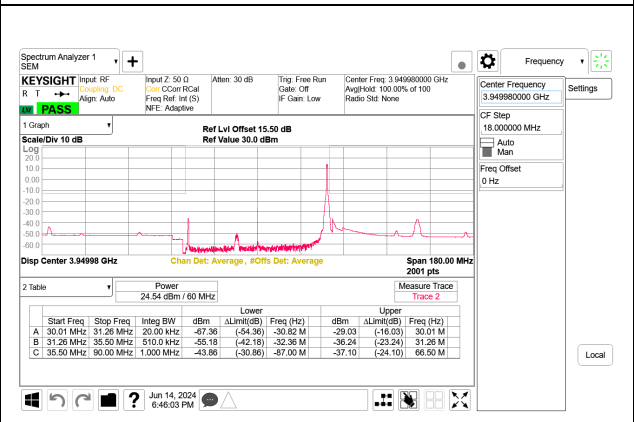

5G NR n77 60MHz BPSK High Channel RB1-0 Port A

5G NR n77 60MHz BPSK High Channel RB1-161 Port A ID: 28774

5G NR n77 60MHz BPSK High Channel RB1-0 Port B

5G NR n77 60MHz BPSK High Channel RB1-161 Port B ID: 28774

5G NR n77 60MHz BPSK High Channel RB1-0 Port A+B

5G NR n77 60MHz BPSK High Channel RB1-161 Port A+B ID: 28774

5G NR n77 60MHz BPSK Low Channel RB162-0 Port A

5G NR n77 60MHz BPSK Mid Channel RB162-0 Port A ID: 28774

5G NR n77 60MHz BPSK Low Channel RB162-0 Port B

5G NR n77 60MHz BPSK Mid Channel RB162-0 Port B ID: 28774

5G NR n77 60MHz BPSK Low Channel RB162-0 Port A+B

5G NR n77 60MHz BPSK Mid Channel RB162-0 Port A+B ID: 28774