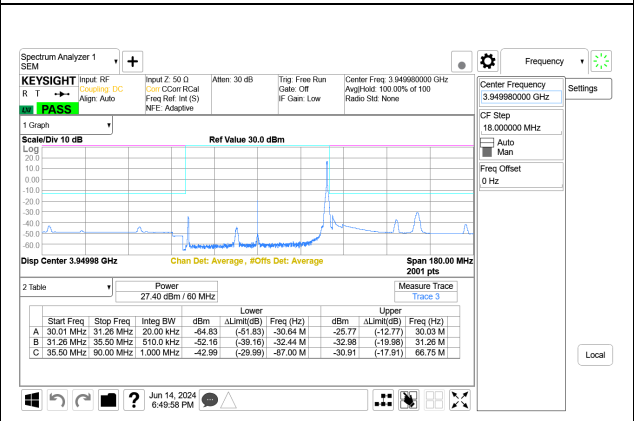

5G NR n77 60MHz BPSK High Channel RB1-0 Port A

5G NR n77 60MHz BPSK High Channel RB1-161 Port A ID: 28774

5G NR n77 60MHz BPSK High Channel RB1-0 Port B

5G NR n77 60MHz BPSK High Channel RB1-161 Port B ID: 28774

5G NR n77 60MHz BPSK High Channel RB1-0 Port A+B

5G NR n77 60MHz BPSK High Channel RB1-161 Port A+B ID: 28774

5G NR n77 60MHz BPSK Low Channel RB162-0 Port A

5G NR n77 60MHz BPSK Mid Channel RB162-0 Port A ID: 28774