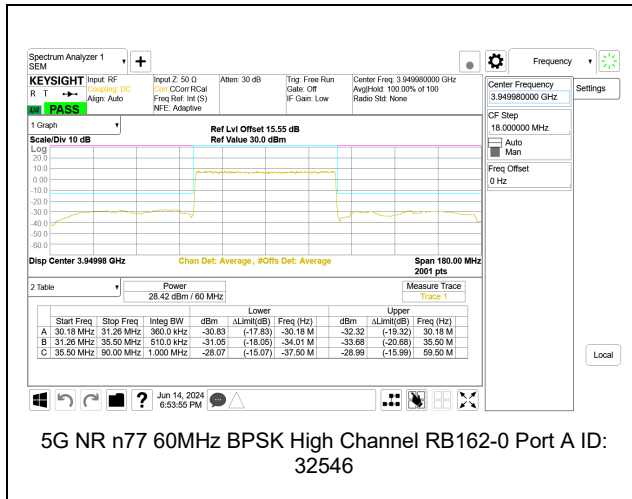

5G NR n77 60MHz BPSK High Channel RB1-0 Port A+B

5G NR n77 60MHz BPSK High Channel RB1-161 Port A+B ID: 28774

5G NR n77 60MHz BPSK Low Channel RB162-0 Port A

5G NR n77 60MHz BPSK Mid Channel RB162-0 Port A ID: 28774

5G NR n77 60MHz BPSK Low Channel RB162-0 Port B

5G NR n77 60MHz BPSK Mid Channel RB162-0 Port B ID: 28774

5G NR n77 60MHz BPSK Low Channel RB162-0 Port A+B

5G NR n77 60MHz BPSK Mid Channel RB162-0 Port A+B ID: 28774

Intentionally Blank

5G NR n77 70MHz BPSK Low Channel RB1-0 Port A ID: 32546

5G NR n77 70MHz BPSK Low Channel RB1-188 Port A ID: 32546

5G NR n77 70MHz BPSK Low Channel RB1-0 Port B ID: 32546

5G NR n77 70MHz BPSK Low Channel RB1-188 Port B ID: 32546