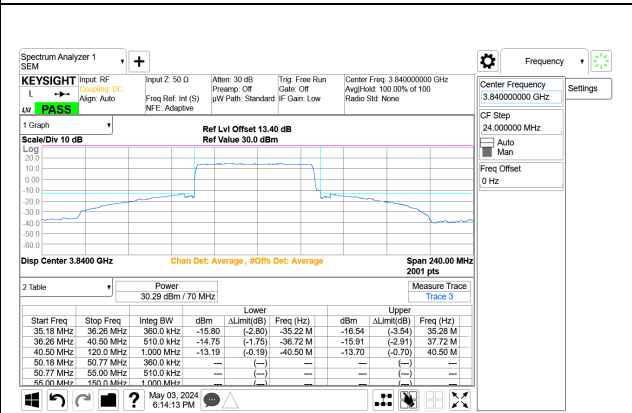

Intentionally Blank

5G NR n77 70MHz BPSK Low Channel RB1-0 Port A ID: 32546

5G NR n77 70MHz BPSK Low Channel RB1-188 Port A ID: 32546

5G NR n77 70MHz BPSK Low Channel RB1-0 Port B ID: 32546

5G NR n77 70MHz BPSK Low Channel RB1-188 Port B ID: 32546

5G NR n77 70MHz BPSK Low Channel RB1-0 Port A+B ID: 32546

5G NR n77 70MHz BPSK Low Channel RB1-188 Port A+B ID: 32546

5G NR n77 70MHz BPSK Low Channel RB180-0 Port A ID: 28774

5G NR n77 70MHz BPSK Mid Channel RB180-0 Port A, ID: 32546

5G NR n77 70MHz BPSK Low Channel RB180-0 Port B ID: 28774

5G NR n77 70MHz BPSK Mid Channel RB180-0 Port B, ID: 32546

5G NR n77 70MHz BPSK Low Channel RB180-0 Port A+B ID: 28774

5G NR n77 70MHz BPSK Mid Channel RB180-0 Port A+B, ID: 32546

Intentionally Blank

5G NR n77 80MHz BPSK Low Channel RB1-0 Port A

5G NR n77 80MHz BPSK Low Channel RB1-216 Port A

5G NR n77 80MHz BPSK Low Channel RB1-0 Port B

5G NR n77 80MHz BPSK Low Channel RB1-216 Port B