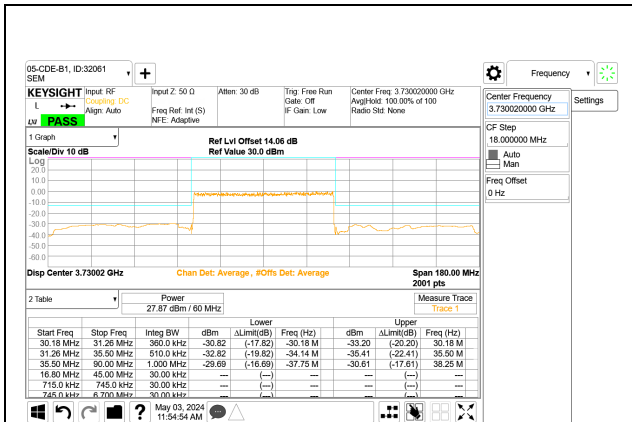

5G NR n77 60MHz BPSK High Channel RB1-0 Port A

5G NR n77 60MHz BPSK High Channel RB1-161 Port A ID: 28774

5G NR n77 60MHz BPSK High Channel RB1-0 Port B

5G NR n77 60MHz BPSK High Channel RB1-161 Port B ID: 28774

5G NR n77 60MHz BPSK High Channel RB1-0 Port A+B

5G NR n77 60MHz BPSK High Channel RB1-161 Port A+B ID: 28774

5G NR n77 60MHz BPSK Low Channel RB162-0 Port A

5G NR n77 60MHz BPSK Mid Channel RB162-0 Port A ID: 28774

5G NR n77 60MHz BPSK Low Channel RB162-0 Port B

5G NR n77 60MHz BPSK Mid Channel RB162-0 Port B ID: 28774

5G NR n77 60MHz BPSK Low Channel RB162-0 Port A+B

5G NR n77 60MHz BPSK Mid Channel RB162-0 Port A+B ID: 28774