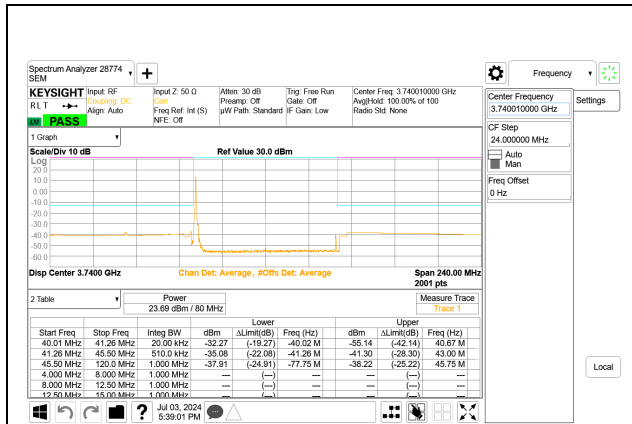

5G NR n77 70MHz BPSK Low Channel RB180-0 Port B ID: 28774

5G NR n77 70MHz BPSK Mid Channel RB180-0 Port B, ID: 32546

5G NR n77 70MHz BPSK Low Channel RB180-0 Port A+B ID: 28774

5G NR n77 70MHz BPSK Mid Channel RB180-0 Port A+B, ID: 32546

Intentionally Blank

5G NR n77 80MHz BPSK Low Channel RB1-0 Port A

5G NR n77 80MHz BPSK Low Channel RB1-216 Port A

5G NR n77 80MHz BPSK Low Channel RB1-0 Port B

5G NR n77 80MHz BPSK Low Channel RB1-216 Port B