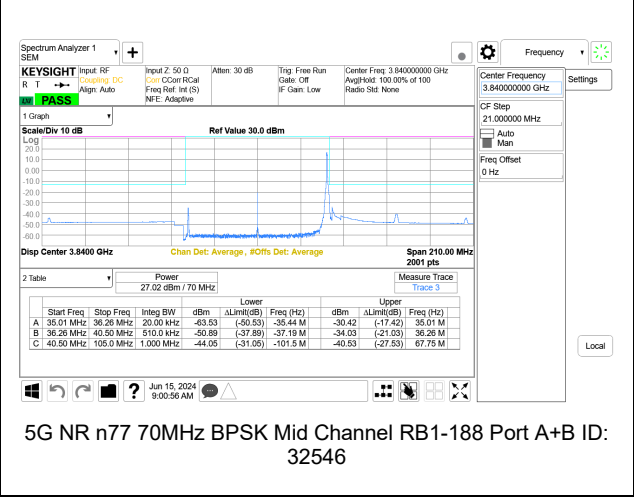

5G NR n77 60MHz BPSK Low Channel RB162-0 Port B

5G NR n77 60MHz BPSK Mid Channel RB162-0 Port B ID: 28774

5G NR n77 60MHz BPSK Low Channel RB162-0 Port A+B

5G NR n77 60MHz BPSK Mid Channel RB162-0 Port A+B ID: 28774

Intentionally Blank

5G NR n77 70MHz BPSK Low Channel RB1-0 Port A ID: 32546

5G NR n77 70MHz BPSK Low Channel RB1-188 Port A ID: 32546

5G NR n77 70MHz BPSK Low Channel RB1-0 Port B ID: 32546

5G NR n77 70MHz BPSK Low Channel RB1-188 Port B ID: 32546

5G NR n77 70MHz BPSK Low Channel RB1-0 Port A+B ID: 32546

5G NR n77 70MHz BPSK Low Channel RB1-188 Port A+B ID: 32546

5G NR n77 70MHz BPSK Low Channel RB180-0 Port A ID: 28774

5G NR n77 70MHz BPSK Mid Channel RB180-0 Port A, ID: 32546