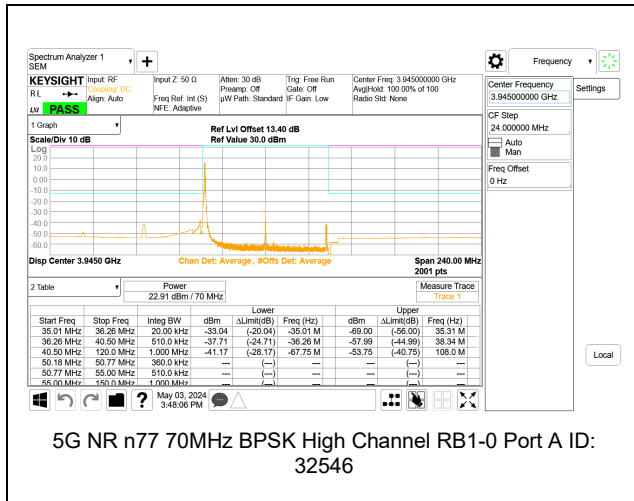

5G NR n77 60MHz BPSK Low Channel RB162-0 Port B

5G NR n77 60MHz BPSK Mid Channel RB162-0 Port B ID: 28774

5G NR n77 60MHz BPSK Low Channel RB162-0 Port A+B

5G NR n77 60MHz BPSK Mid Channel RB162-0 Port A+B ID: 28774

Intentionally Blank

5G NR n77 70MHz BPSK Low Channel RB1-0 Port A ID: 32546

5G NR n77 70MHz BPSK Low Channel RB1-188 Port A ID: 32546

5G NR n77 70MHz BPSK Low Channel RB1-0 Port B ID: 32546

5G NR n77 70MHz BPSK Low Channel RB1-188 Port B ID: 32546

5G NR n77 70MHz BPSK Low Channel RB1-0 Port A+B ID: 32546

5G NR n77 70MHz BPSK Low Channel RB1-188 Port A+B ID: 32546

5G NR n77 70MHz BPSK Low Channel RB180-0 Port A ID: 28774

5G NR n77 70MHz BPSK Mid Channel RB180-0 Port A, ID: 32546