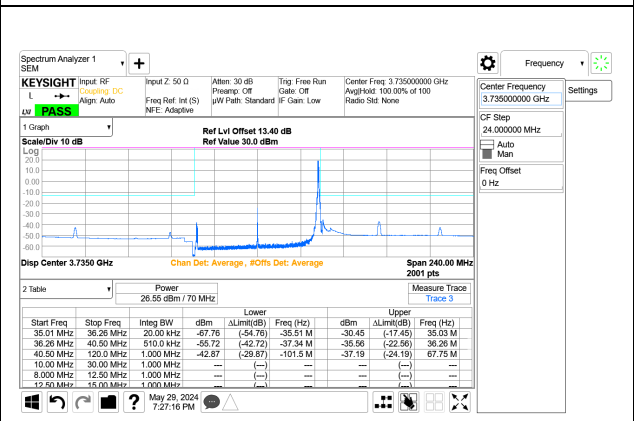

5G NR n77 60MHz BPSK Low Channel RB162-0 Port B

5G NR n77 60MHz BPSK Mid Channel RB162-0 Port B ID: 28774

5G NR n77 60MHz BPSK Low Channel RB162-0 Port A+B

5G NR n77 60MHz BPSK Mid Channel RB162-0 Port A+B ID: 28774

Intentionally Blank

5G NR n77 70MHz BPSK Low Channel RB1-0 Port A ID: 32546

5G NR n77 70MHz BPSK Low Channel RB1-188 Port A ID: 32546

5G NR n77 70MHz BPSK Low Channel RB1-0 Port B ID: 32546

5G NR n77 70MHz BPSK Low Channel RB1-188 Port B ID: 32546

5G NR n77 70MHz BPSK Low Channel RB1-0 Port A+B ID: 32546

5G NR n77 70MHz BPSK Low Channel RB1-188 Port A+B ID: 32546

5G NR n77 70MHz BPSK Low Channel RB180-0 Port A ID: 28774

5G NR n77 70MHz BPSK Mid Channel RB180-0 Port A, ID: 32546