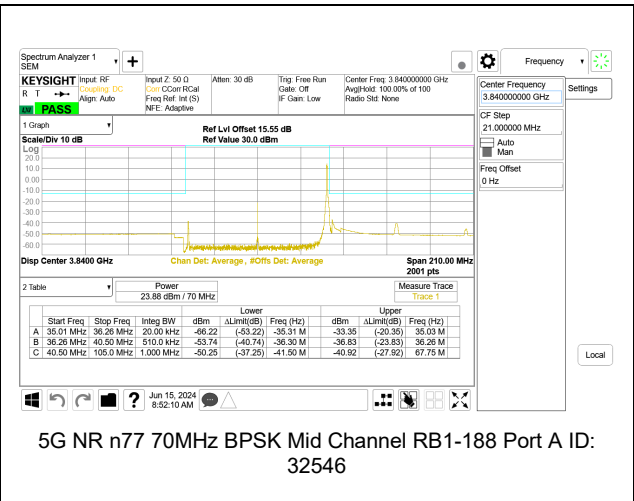

5G NR n77 60MHz BPSK Low Channel RB162-0 Port B

5G NR n77 60MHz BPSK Mid Channel RB162-0 Port B ID: 28774

5G NR n77 60MHz BPSK Low Channel RB162-0 Port A+B

5G NR n77 60MHz BPSK Mid Channel RB162-0 Port A+B ID: 28774

Intentionally Blank

5G NR n77 70MHz BPSK Low Channel RB1-0 Port A ID: 32546

5G NR n77 70MHz BPSK Low Channel RB1-188 Port A ID: 32546

5G NR n77 70MHz BPSK Low Channel RB1-0 Port B ID: 32546

5G NR n77 70MHz BPSK Low Channel RB1-188 Port B ID: 32546

5G NR n77 70MHz BPSK Low Channel RB1-0 Port A+B ID: 32546

5G NR n77 70MHz BPSK Low Channel RB1-188 Port A+B ID: 32546

5G NR n77 70MHz BPSK Low Channel RB180-0 Port A ID: 28774

5G NR n77 70MHz BPSK Mid Channel RB180-0 Port A, ID: 32546