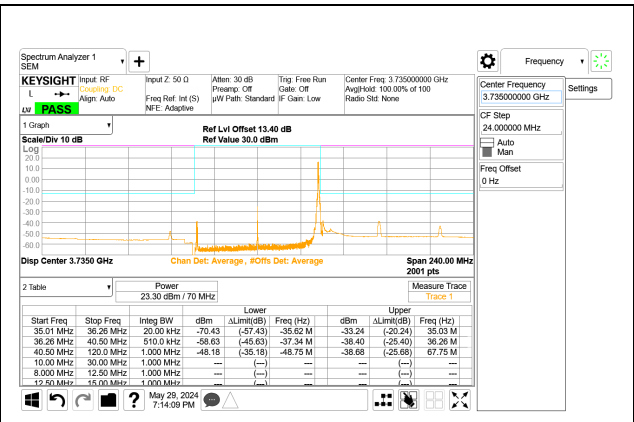

5G NR n77 60MHz BPSK High Channel RB1-0 Port A+B

5G NR n77 60MHz BPSK High Channel RB1-161 Port A+B ID: 28774

5G NR n77 60MHz BPSK Low Channel RB162-0 Port A

5G NR n77 60MHz BPSK Mid Channel RB162-0 Port A ID: 28774

5G NR n77 60MHz BPSK Low Channel RB162-0 Port B

5G NR n77 60MHz BPSK Mid Channel RB162-0 Port B ID: 28774

5G NR n77 60MHz BPSK Low Channel RB162-0 Port A+B

5G NR n77 60MHz BPSK Mid Channel RB162-0 Port A+B ID: 28774

Intentionally Blank

5G NR n77 70MHz BPSK Low Channel RB1-0 Port A ID: 32546

5G NR n77 70MHz BPSK Low Channel RB1-188 Port A ID: 32546

5G NR n77 70MHz BPSK Low Channel RB1-0 Port B ID: 32546

5G NR n77 70MHz BPSK Low Channel RB1-188 Port B ID: 32546