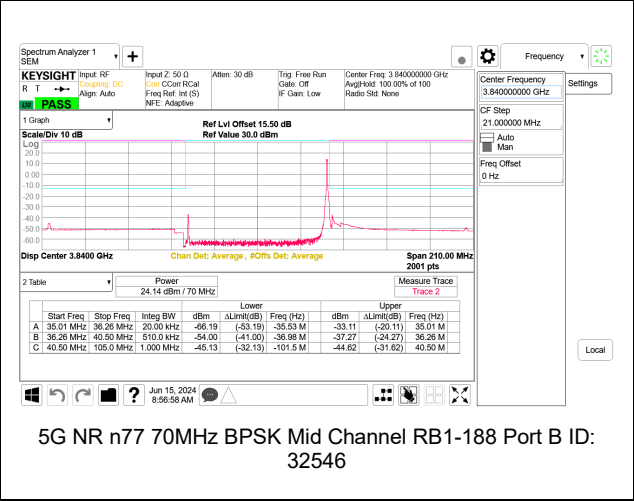

5G NR n77 60MHz BPSK Low Channel RB162-0 Port B

5G NR n77 60MHz BPSK Mid Channel RB162-0 Port B ID: 28774

5G NR n77 60MHz BPSK Low Channel RB162-0 Port A+B

5G NR n77 60MHz BPSK Mid Channel RB162-0 Port A+B ID: 28774

Intentionally Blank

5G NR n77 70MHz BPSK Low Channel RB1-0 Port A ID: 32546

5G NR n77 70MHz BPSK Low Channel RB1-188 Port A ID: 32546

5G NR n77 70MHz BPSK Low Channel RB1-0 Port B ID: 32546

5G NR n77 70MHz BPSK Low Channel RB1-188 Port B ID: 32546

5G NR n77 70MHz BPSK Low Channel RB1-0 Port A+B ID: 32546

5G NR n77 70MHz BPSK Low Channel RB1-188 Port A+B ID: 32546

5G NR n77 70MHz BPSK Low Channel RB180-0 Port A ID: 28774

5G NR n77 70MHz BPSK Mid Channel RB180-0 Port A, ID: 32546