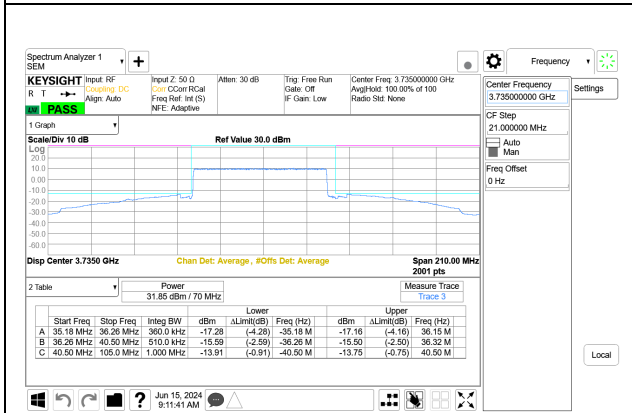

Intentionally Blank

5G NR n77 70MHz BPSK Low Channel RB1-0 Port A ID: 32546

5G NR n77 70MHz BPSK Low Channel RB1-188 Port A ID: 32546

5G NR n77 70MHz BPSK Low Channel RB1-0 Port B ID: 32546

5G NR n77 70MHz BPSK Low Channel RB1-188 Port B ID: 32546

5G NR n77 70MHz BPSK Low Channel RB1-0 Port A+B ID: 32546

5G NR n77 70MHz BPSK Low Channel RB1-188 Port A+B ID: 32546

5G NR n77 70MHz BPSK Low Channel RB180-0 Port A ID: 28774

5G NR n77 70MHz BPSK Mid Channel RB180-0 Port A, ID: 32546

5G NR n77 70MHz BPSK Low Channel RB180-0 Port B ID: 28774

5G NR n77 70MHz BPSK Mid Channel RB180-0 Port B, ID: 32546

5G NR n77 70MHz BPSK Low Channel RB180-0 Port A+B ID: 28774

5G NR n77 70MHz BPSK Mid Channel RB180-0 Port A+B, ID: 32546

Intentionally Blank

5G NR n77 80MHz BPSK Low Channel RB1-0 Port A

5G NR n77 80MHz BPSK Low Channel RB1-216 Port A

5G NR n77 80MHz BPSK Low Channel RB1-0 Port B

5G NR n77 80MHz BPSK Low Channel RB1-216 Port B