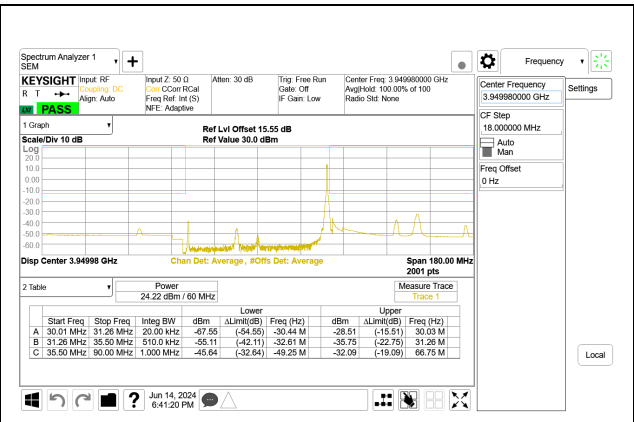

5G NR n77 60MHz BPSK High Channel RB1-0 Port A

5G NR n77 60MHz BPSK High Channel RB1-161 Port A ID: 28774

5G NR n77 60MHz BPSK High Channel RB1-0 Port B

5G NR n77 60MHz BPSK High Channel RB1-161 Port B ID: 28774

5G NR n77 60MHz BPSK High Channel RB1-0 Port A+B

5G NR n77 60MHz BPSK High Channel RB1-161 Port A+B ID: 28774

5G NR n77 60MHz BPSK Low Channel RB162-0 Port A

5G NR n77 60MHz BPSK Mid Channel RB162-0 Port A ID: 28774