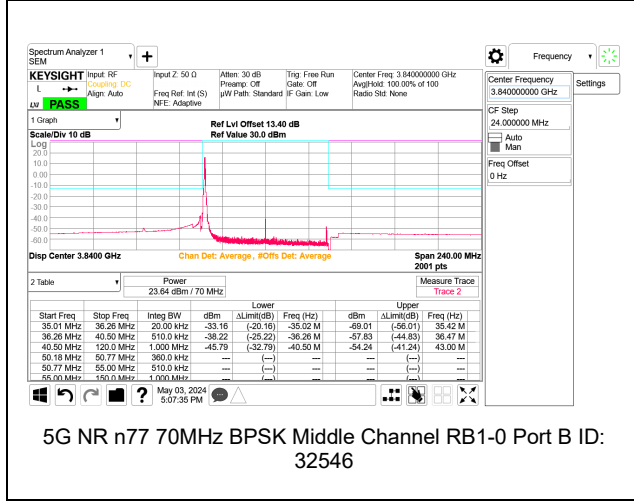

5G NR n77 60MHz BPSK Low Channel RB162-0 Port B

5G NR n77 60MHz BPSK Mid Channel RB162-0 Port B ID: 28774

5G NR n77 60MHz BPSK Low Channel RB162-0 Port A+B

5G NR n77 60MHz BPSK Mid Channel RB162-0 Port A+B ID: 28774

Intentionally Blank

5G NR n77 70MHz BPSK Low Channel RB1-0 Port A ID: 32546

5G NR n77 70MHz BPSK Low Channel RB1-188 Port A ID: 32546

5G NR n77 70MHz BPSK Low Channel RB1-0 Port B ID: 32546

5G NR n77 70MHz BPSK Low Channel RB1-188 Port B ID: 32546

5G NR n77 70MHz BPSK Low Channel RB1-0 Port A+B ID: 32546

5G NR n77 70MHz BPSK Low Channel RB1-188 Port A+B ID: 32546

5G NR n77 70MHz BPSK Low Channel RB180-0 Port A ID: 28774

5G NR n77 70MHz BPSK Mid Channel RB180-0 Port A, ID: 32546