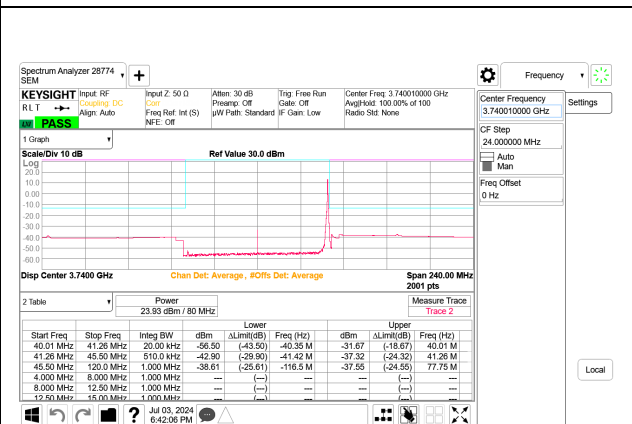

5G NR n77 70MHz BPSK Low Channel RB180-0 Port B ID: 28774

5G NR n77 70MHz BPSK Mid Channel RB180-0 Port B, ID: 32546

5G NR n77 70MHz BPSK Low Channel RB180-0 Port A+B ID: 28774

5G NR n77 70MHz BPSK Mid Channel RB180-0 Port A+B, ID: 32546

Intentionally Blank

5G NR n77 80MHz BPSK Low Channel RB1-0 Port A

5G NR n77 80MHz BPSK Low Channel RB1-216 Port A

5G NR n77 80MHz BPSK Low Channel RB1-0 Port B

5G NR n77 80MHz BPSK Low Channel RB1-216 Port B

5G NR n77 80MHz BPSK Low Channel RB1-0 Port A+B

5G NR n77 80MHz BPSK Low Channel RB1-216 Port A+B