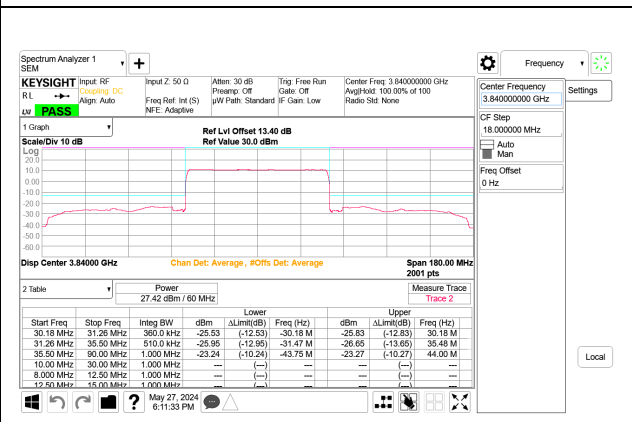

5G NR n77 60MHz BPSK High Channel RB1-0 Port A

5G NR n77 60MHz BPSK High Channel RB1-161 Port A ID: 28774

5G NR n77 60MHz BPSK High Channel RB1-0 Port B

5G NR n77 60MHz BPSK High Channel RB1-161 Port B ID: 28774

5G NR n77 60MHz BPSK High Channel RB1-0 Port A+B

5G NR n77 60MHz BPSK High Channel RB1-161 Port A+B ID: 28774

5G NR n77 60MHz BPSK Low Channel RB162-0 Port A

5G NR n77 60MHz BPSK Mid Channel RB162-0 Port A ID: 28774

5G NR n77 60MHz BPSK Low Channel RB162-0 Port B

5G NR n77 60MHz BPSK Mid Channel RB162-0 Port B ID: 28774

5G NR n77 60MHz BPSK Low Channel RB162-0 Port A+B

5G NR n77 60MHz BPSK Mid Channel RB162-0 Port A+B ID: 28774

Intentionally Blank

5G NR n77 70MHz BPSK Low Channel RB1-0 Port A ID: 32546

5G NR n77 70MHz BPSK Low Channel RB1-188 Port A ID: 32546

5G NR n77 70MHz BPSK Low Channel RB1-0 Port B ID: 32546

5G NR n77 70MHz BPSK Low Channel RB1-188 Port B ID: 32546