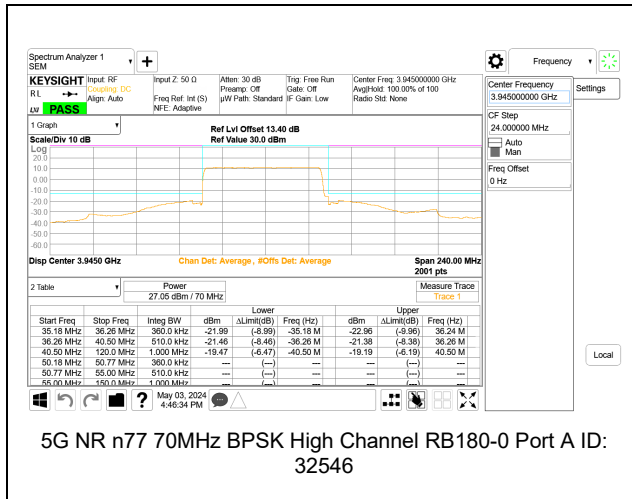

5G NR n77 70MHz BPSK Low Channel RB180-0 Port B ID: 28774

5G NR n77 70MHz BPSK Mid Channel RB180-0 Port B, ID: 32546

5G NR n77 70MHz BPSK Low Channel RB180-0 Port A+B ID: 28774

5G NR n77 70MHz BPSK Mid Channel RB180-0 Port A+B, ID: 32546

Intentionally Blank

5G NR n77 80MHz BPSK Low Channel RB1-0 Port A

5G NR n77 80MHz BPSK Low Channel RB1-216 Port A

5G NR n77 80MHz BPSK Low Channel RB1-0 Port B

5G NR n77 80MHz BPSK Low Channel RB1-216 Port B