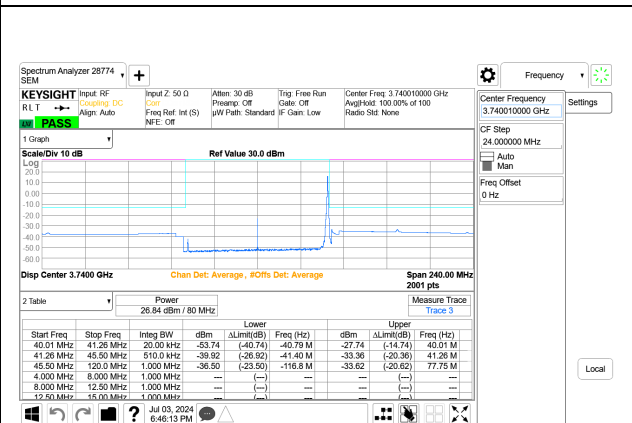

Intentionally Blank

5G NR n77 80MHz BPSK Low Channel RB1-0 Port A

5G NR n77 80MHz BPSK Low Channel RB1-216 Port A

5G NR n77 80MHz BPSK Low Channel RB1-0 Port B

5G NR n77 80MHz BPSK Low Channel RB1-216 Port B

5G NR n77 80MHz BPSK Low Channel RB1-0 Port A+B

5G NR n77 80MHz BPSK Low Channel RB1-216 Port A+B