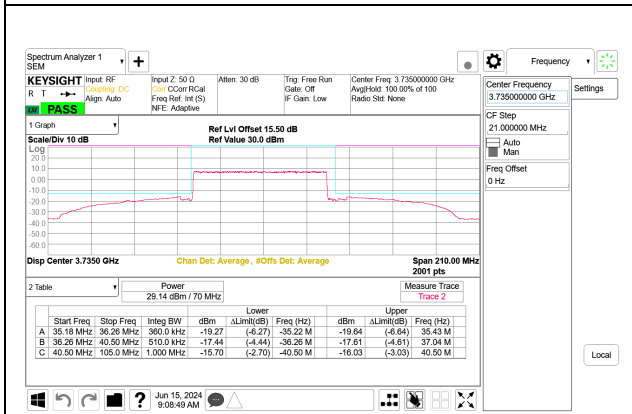

Intentionally Blank

5G NR n77 70MHz BPSK Low Channel RB1-0 Port A ID: 32546

5G NR n77 70MHz BPSK Low Channel RB1-188 Port A ID: 32546

5G NR n77 70MHz BPSK Low Channel RB1-0 Port B ID: 32546

5G NR n77 70MHz BPSK Low Channel RB1-188 Port B ID: 32546

5G NR n77 70MHz BPSK Low Channel RB1-0 Port A+B ID: 32546

5G NR n77 70MHz BPSK Low Channel RB1-188 Port A+B ID: 32546

5G NR n77 70MHz BPSK Low Channel RB180-0 Port A ID: 28774

5G NR n77 70MHz BPSK Mid Channel RB180-0 Port A, ID: 32546

5G NR n77 70MHz BPSK Low Channel RB180-0 Port B ID: 28774

5G NR n77 70MHz BPSK Mid Channel RB180-0 Port B, ID: 32546

5G NR n77 70MHz BPSK Low Channel RB180-0 Port A+B ID: 28774

5G NR n77 70MHz BPSK Mid Channel RB180-0 Port A+B, ID: 32546

Intentionally Blank

5G NR n77 80MHz BPSK Low Channel RB1-0 Port A

5G NR n77 80MHz BPSK Low Channel RB1-216 Port A

5G NR n77 80MHz BPSK Low Channel RB1-0 Port B

5G NR n77 80MHz BPSK Low Channel RB1-216 Port B