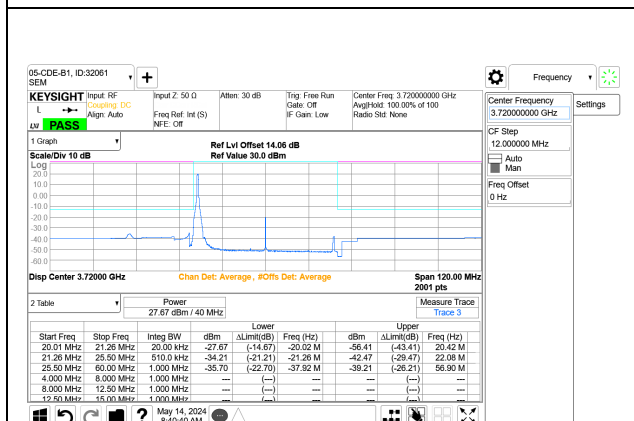

5G NR n77 BPSK BPSK High Channel RB75-0 Port B

5G NR n77 30MHz BPSK High Channel RB75-0 Port A+B

Intentionally Blank

5G NR n77 40MHz BPSK Low Channel RB1-0 Port A

5G NR n77 40MHz BPSK Low Channel RB1-105 Port A, ID:32061

5G NR n77 40MHz BPSK Low Channel RB1-0 Port B

5G NR n77 40MHz BPSK Low Channel RB1-105 Port B, ID:32061

5G NR n77 40MHz BPSK Low Channel RB1-0 Port A+B

5G NR n77 40MHz BPSK Low Channel RB1-105 Port A+B, ID:32061