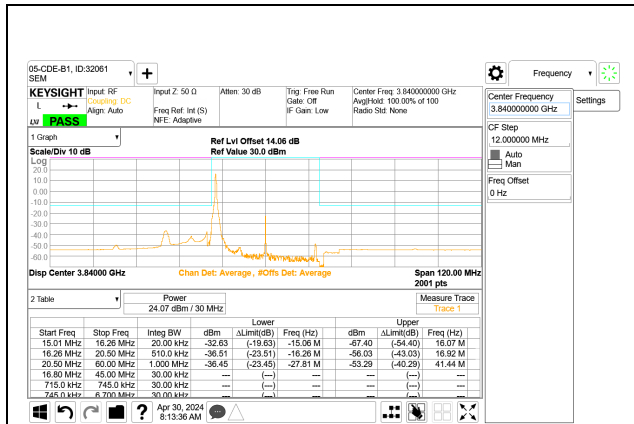

5G NR n77 20MHz BPSK High Channel RB50-0 Port A

5G NR n77 20MHz BPSK High Channel RB50-0 Port B

5G NR n77 20MHz BPSK High Channel RB50-0 Port A+B

Intentionally Blank

5G NR n77 30MHz BPSK Low Channel RB1-0 Port A

5G NR n77 30MHz BPSK Low Channel RB1-77 Port A

5G NR n77 30MHz BPSK Low Channel RB1-0 Port B

5G NR n77 30MHz BPSK Low Channel RB1-77 Port B

5G NR n77 30MHz BPSK Low Channel RB1-0 Port A+B

5G NR n77 30MHz BPSK Low Channel RB1-77 Port A+B

5G NR n77 30MHz BPSK Middle Channel RB1-0 Port A

5G NR n77 30MHz BPSK Mid Channel RB1-77 Port A

5G NR n77 30MHz BPSK Middle Channel RB1-0 Port B

5G NR n77 30MHz BPSK Mid Channel RB1-77 Port B

5G NR n77 30MHz BPSK Middle Channel RB1-0 Port A+B

5G NR n77 30MHz BPSK Mid Channel RB1-77 Port A+B

5G NR n77 30MHz BPSK High Channel RB1-0 Port A

5G NR n77 30MHz BPSK High Channel RB1-77 Port A

5G NR n77 30MHz BPSK High Channel RB1-0 Port B

5G NR n77 30MHz BPSK High Channel RB1-77 Port B