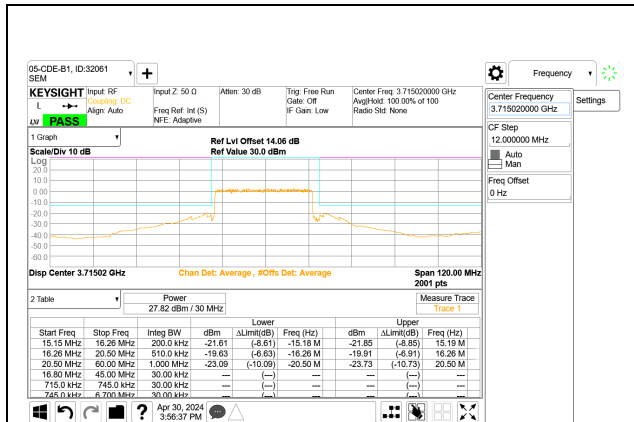

5G NR n77 30MHz BPSK Middle Channel RB1-0 Port A

5G NR n77 30MHz BPSK Mid Channel RB1-77 Port A

5G NR n77 30MHz BPSK Middle Channel RB1-0 Port B

5G NR n77 30MHz BPSK Mid Channel RB1-77 Port B

5G NR n77 30MHz BPSK Middle Channel RB1-0 Port A+B

5G NR n77 30MHz BPSK Mid Channel RB1-77 Port A+B

5G NR n77 30MHz BPSK High Channel RB1-0 Port A

5G NR n77 30MHz BPSK High Channel RB1-77 Port A

5G NR n77 30MHz BPSK High Channel RB1-0 Port B

5G NR n77 30MHz BPSK High Channel RB1-77 Port B

5G NR n77 30MHz BPSK High Channel RB1-0 Port A+B

5G NR n77 30MHz BPSK High Channel RB1-77 Port A+B

5G NR n77 30MHz BPSK Low Channel RB75-0 Port A

5G NR n77 30MHz BPSK Mid Channel RB75-0 Port A, ID:32061

5G NR n77 30MHz BPSK Low Channel RB75-0 Port B