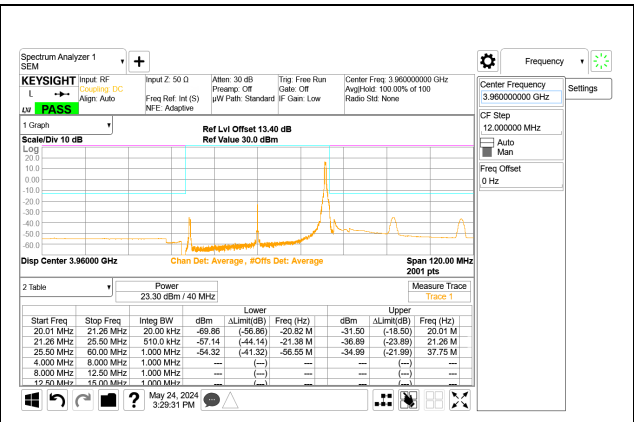

5G NR n77 40MHz BPSK Middle Channel RB1-0 Port A

5G NR n77 40MHz BPSK Mid Channel RB1-105 Port A

5G NR n77 40MHz BPSK Middle Channel RB1-0 Port B

5G NR n77 40MHz BPSK Mid Channel RB1-105 Port B

5G NR n77 40MHz BPSK Middle Channel RB1-0 Port A+B

5G NR n77 40MHz BPSK Mid Channel RB1-105 Port A+B

5G NR n77 40MHz BPSK High Channel RB1-0 Port A

5G NR n77 40MHz BPSK High Channel RB1-105 Port A ID: 32546

5G NR n77 40MHz BPSK High Channel RB1-0 Port B

5G NR n77 40MHz BPSK High Channel RB1-105 Port B ID: 32546