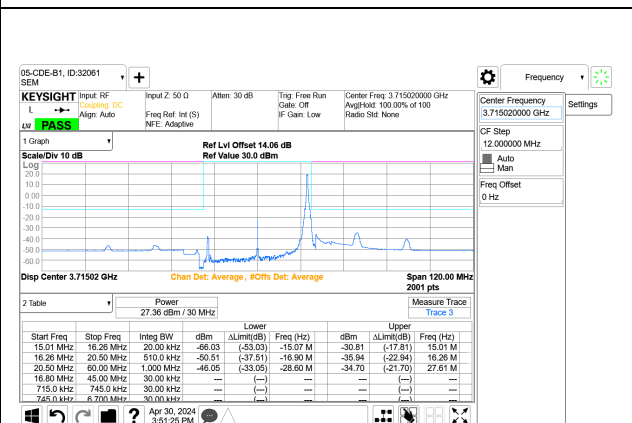

5G NR n77 20MHz BPSK High Channel RB50-0 Port A

5G NR n77 20MHz BPSK High Channel RB50-0 Port B

5G NR n77 20MHz BPSK High Channel RB50-0 Port A+B

Intentionally Blank

5G NR n77 30MHz BPSK Low Channel RB1-0 Port A

5G NR n77 30MHz BPSK Low Channel RB1-77 Port A

5G NR n77 30MHz BPSK Low Channel RB1-0 Port B

5G NR n77 30MHz BPSK Low Channel RB1-77 Port B

5G NR n77 30MHz BPSK Low Channel RB1-0 Port A+B

5G NR n77 30MHz BPSK Low Channel RB1-77 Port A+B

5G NR n77 30MHz BPSK Middle Channel RB1-0 Port A

5G NR n77 30MHz BPSK Mid Channel RB1-77 Port A

5G NR n77 30MHz BPSK Middle Channel RB1-0 Port B

5G NR n77 30MHz BPSK Mid Channel RB1-77 Port B

5G NR n77 30MHz BPSK Middle Channel RB1-0 Port A+B

5G NR n77 30MHz BPSK Mid Channel RB1-77 Port A+B

5G NR n77 30MHz BPSK High Channel RB1-0 Port A

5G NR n77 30MHz BPSK High Channel RB1-77 Port A

5G NR n77 30MHz BPSK High Channel RB1-0 Port B

5G NR n77 30MHz BPSK High Channel RB1-77 Port B