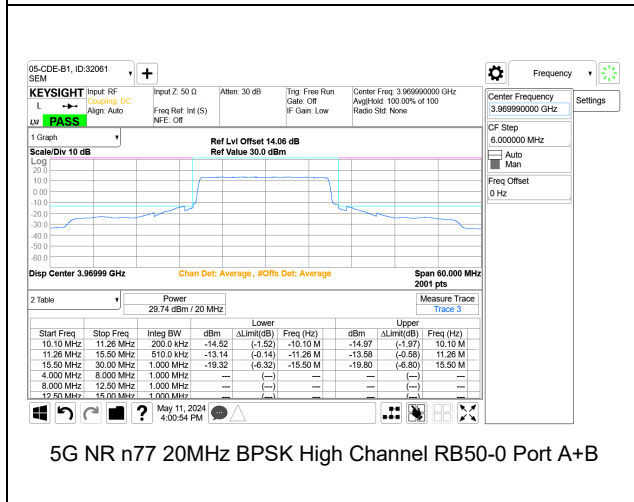

5G NR n77 20MHz BPSK High Channel RB50-0 Port A

5G NR n77 20MHz BPSK High Channel RB50-0 Port B

5G NR n77 20MHz BPSK High Channel RB50-0 Port A+B

Intentionally Blank

5G NR n77 30MHz BPSK Low Channel RB1-0 Port A

5G NR n77 30MHz BPSK Low Channel RB1-77 Port A

5G NR n77 30MHz BPSK Low Channel RB1-0 Port B

5G NR n77 30MHz BPSK Low Channel RB1-77 Port B

5G NR n77 30MHz BPSK Low Channel RB1-0 Port A+B

5G NR n77 30MHz BPSK Low Channel RB1-77 Port A+B

5G NR n77 30MHz BPSK Middle Channel RB1-0 Port A

5G NR n77 30MHz BPSK Mid Channel RB1-77 Port A

5G NR n77 30MHz BPSK Middle Channel RB1-0 Port B

5G NR n77 30MHz BPSK Mid Channel RB1-77 Port B

5G NR n77 30MHz BPSK Middle Channel RB1-0 Port A+B