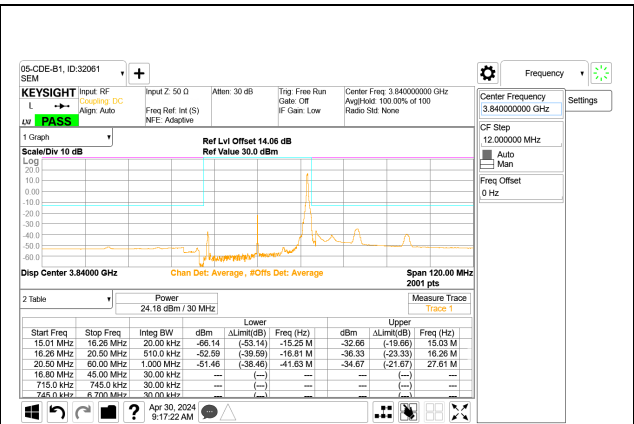

5G NR n77 20MHz BPSK High Channel RB50-0 Port A

5G NR n77 20MHz BPSK High Channel RB50-0 Port B

5G NR n77 20MHz BPSK High Channel RB50-0 Port A+B

Intentionally Blank

5G NR n77 30MHz BPSK Low Channel RB1-0 Port A

5G NR n77 30MHz BPSK Low Channel RB1-77 Port A

5G NR n77 30MHz BPSK Low Channel RB1-0 Port B

5G NR n77 30MHz BPSK Low Channel RB1-77 Port B

5G NR n77 30MHz BPSK Low Channel RB1-0 Port A+B

5G NR n77 30MHz BPSK Low Channel RB1-77 Port A+B

5G NR n77 30MHz BPSK Middle Channel RB1-0 Port A

5G NR n77 30MHz BPSK Mid Channel RB1-77 Port A

5G NR n77 30MHz BPSK Middle Channel RB1-0 Port B

5G NR n77 30MHz BPSK Mid Channel RB1-77 Port B

5G NR n77 30MHz BPSK Middle Channel RB1-0 Port A+B

5G NR n77 30MHz BPSK Mid Channel RB1-77 Port A+B

5G NR n77 30MHz BPSK High Channel RB1-0 Port A

5G NR n77 30MHz BPSK High Channel RB1-77 Port A

5G NR n77 30MHz BPSK High Channel RB1-0 Port B

5G NR n77 30MHz BPSK High Channel RB1-77 Port B