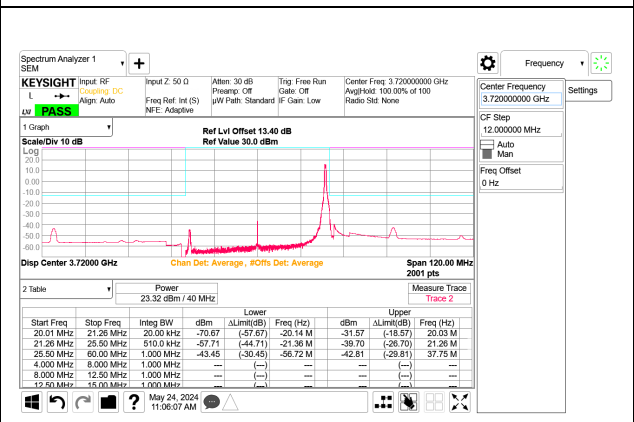

5G NR n77 BPSK BPSK High Channel RB75-0 Port B

5G NR n77 30MHz BPSK High Channel RB75-0 Port A+B

Intentionally Blank

5G NR n77 40MHz BPSK Low Channel RB1-0 Port A

5G NR n77 40MHz BPSK Low Channel RB1-105 Port A, ID:32061

5G NR n77 40MHz BPSK Low Channel RB1-0 Port B

5G NR n77 40MHz BPSK Low Channel RB1-105 Port B, ID:32061

5G NR n77 40MHz BPSK Low Channel RB1-0 Port A+B

5G NR n77 40MHz BPSK Low Channel RB1-105 Port A+B, ID:32061