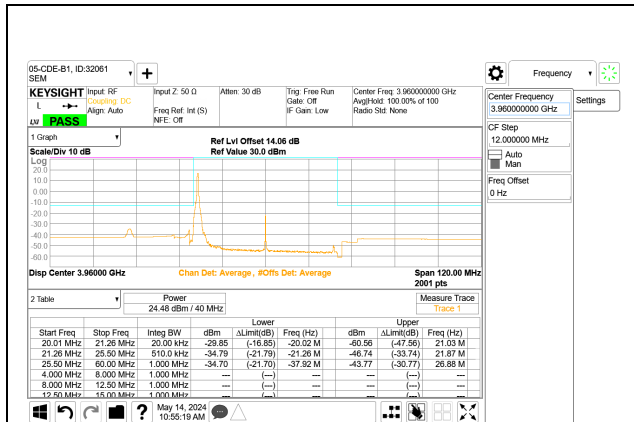

5G NR n77 40MHz BPSK Middle Channel RB1-0 Port A

5G NR n77 40MHz BPSK Mid Channel RB1-105 Port A

5G NR n77 40MHz BPSK Middle Channel RB1-0 Port B

5G NR n77 40MHz BPSK Mid Channel RB1-105 Port B

5G NR n77 40MHz BPSK Middle Channel RB1-0 Port A+B

5G NR n77 40MHz BPSK Mid Channel RB1-105 Port A+B

5G NR n77 40MHz BPSK High Channel RB1-0 Port A

5G NR n77 40MHz BPSK High Channel RB1-105 Port A ID: 32546

5G NR n77 40MHz BPSK High Channel RB1-0 Port B

5G NR n77 40MHz BPSK High Channel RB1-105 Port B ID: 32546