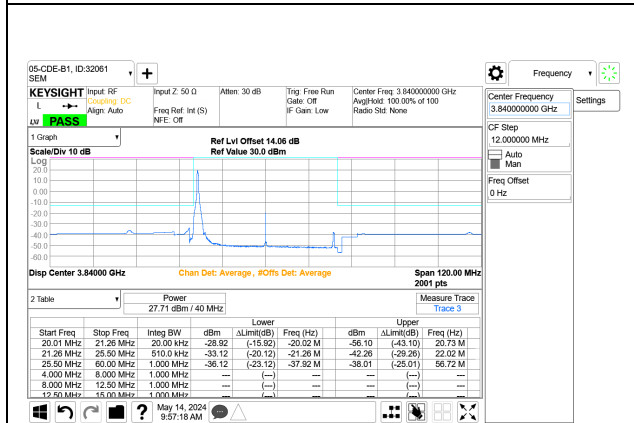

5G NR n77 40MHz BPSK Low Channel RB1-0 Port B

5G NR n77 40MHz BPSK Low Channel RB1-105 Port B, ID:32061

5G NR n77 40MHz BPSK Low Channel RB1-0 Port A+B

5G NR n77 40MHz BPSK Low Channel RB1-105 Port A+B, ID:32061

5G NR n77 40MHz BPSK Middle Channel RB1-0 Port A

5G NR n77 40MHz BPSK Mid Channel RB1-105 Port A

5G NR n77 40MHz BPSK Middle Channel RB1-0 Port B

5G NR n77 40MHz BPSK Mid Channel RB1-105 Port B

5G NR n77 40MHz BPSK Middle Channel RB1-0 Port A+B

5G NR n77 40MHz BPSK Mid Channel RB1-105 Port A+B

5G NR n77 40MHz BPSK High Channel RB1-0 Port A

5G NR n77 40MHz BPSK High Channel RB1-105 Port A ID: 32546

5G NR n77 40MHz BPSK High Channel RB1-0 Port B

5G NR n77 40MHz BPSK High Channel RB1-105 Port B ID: 32546