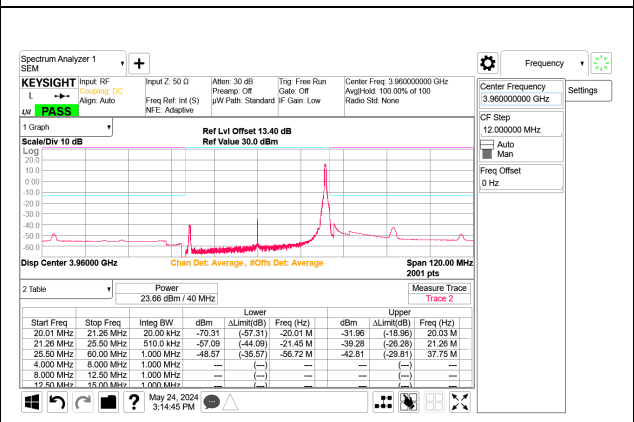

5G NR n77 40MHz BPSK Middle Channel RB1-0 Port A

5G NR n77 40MHz BPSK Mid Channel RB1-105 Port A

5G NR n77 40MHz BPSK Middle Channel RB1-0 Port B

5G NR n77 40MHz BPSK Mid Channel RB1-105 Port B

5G NR n77 40MHz BPSK Middle Channel RB1-0 Port A+B

5G NR n77 40MHz BPSK Mid Channel RB1-105 Port A+B

5G NR n77 40MHz BPSK High Channel RB1-0 Port A

5G NR n77 40MHz BPSK High Channel RB1-105 Port A ID: 32546

5G NR n77 40MHz BPSK High Channel RB1-0 Port B

5G NR n77 40MHz BPSK High Channel RB1-105 Port B ID: 32546

5G NR n77 40MHz BPSK High Channel RB1-0 Port A+B

5G NR n77 40MHz BPSK High Channel RB1-105 Port A+B ID: 32546