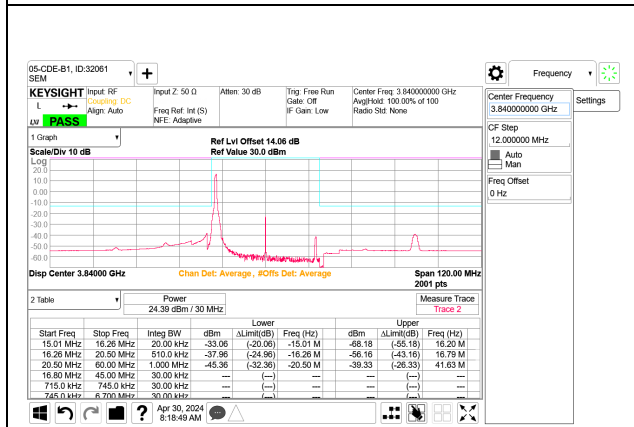

5G NR n77 20MHz BPSK High Channel RB50-0 Port A

5G NR n77 20MHz BPSK High Channel RB50-0 Port B

5G NR n77 20MHz BPSK High Channel RB50-0 Port A+B

Intentionally Blank

5G NR n77 30MHz BPSK Low Channel RB1-0 Port A

5G NR n77 30MHz BPSK Low Channel RB1-77 Port A

5G NR n77 30MHz BPSK Low Channel RB1-0 Port B

5G NR n77 30MHz BPSK Low Channel RB1-77 Port B

5G NR n77 30MHz BPSK Low Channel RB1-0 Port A+B

5G NR n77 30MHz BPSK Low Channel RB1-77 Port A+B

5G NR n77 30MHz BPSK Middle Channel RB1-0 Port A

5G NR n77 30MHz BPSK Mid Channel RB1-77 Port A

5G NR n77 30MHz BPSK Middle Channel RB1-0 Port B

5G NR n77 30MHz BPSK Mid Channel RB1-77 Port B

5G NR n77 30MHz BPSK Middle Channel RB1-0 Port A+B

5G NR n77 30MHz BPSK Mid Channel RB1-77 Port A+B

5G NR n77 30MHz BPSK High Channel RB1-0 Port A

5G NR n77 30MHz BPSK High Channel RB1-77 Port A

5G NR n77 30MHz BPSK High Channel RB1-0 Port B

5G NR n77 30MHz BPSK High Channel RB1-77 Port B