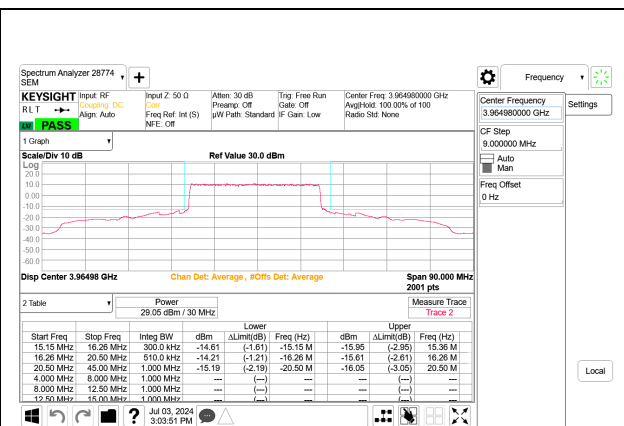

5G NR n77 30MHz BPSK High Channel RB1-0 Port A+B

5G NR n77 30MHz BPSK High Channel RB1-77 Port A+B

5G NR n77 30MHz BPSK Low Channel RB75-0 Port A

5G NR n77 30MHz BPSK Mid Channel RB75-0 Port A, ID:32061

5G NR n77 30MHz BPSK Low Channel RB75-0 Port B

5G NR n77 30MHz BPSK Mid Channel RB75-0 Port B, ID:32061

5G NR n77 30MHz BPSK Low Channel RB75-0 Port A+B

5G NR n77 BPSK Mid Channel RB75-0 Port A+B, ID:32061

5G NR n77 30MHz BPSK High Channel RB75-0 Port A

5G NR n77 BPSK BPSK High Channel RB75-0 Port B

5G NR n77 30MHz BPSK High Channel RB75-0 Port A+B

Intentionally Blank

5G NR n77 40MHz BPSK Low Channel RB1-0 Port A

5G NR n77 40MHz BPSK Low Channel RB1-105 Port A, ID:32061