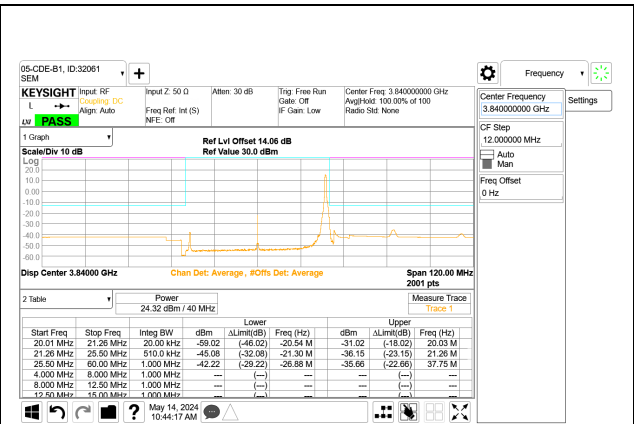

5G NR n77 BPSK BPSK High Channel RB75-0 Port B

5G NR n77 30MHz BPSK High Channel RB75-0 Port A+B

Intentionally Blank

5G NR n77 40MHz BPSK Low Channel RB1-0 Port A

5G NR n77 40MHz BPSK Low Channel RB1-105 Port A, ID:32061

5G NR n77 40MHz BPSK Low Channel RB1-0 Port B

5G NR n77 40MHz BPSK Low Channel RB1-105 Port B, ID:32061

5G NR n77 40MHz BPSK Low Channel RB1-0 Port A+B

5G NR n77 40MHz BPSK Low Channel RB1-105 Port A+B, ID:32061

5G NR n77 40MHz BPSK Middle Channel RB1-0 Port A

5G NR n77 40MHz BPSK Mid Channel RB1-105 Port A

5G NR n77 40MHz BPSK Middle Channel RB1-0 Port B

5G NR n77 40MHz BPSK Mid Channel RB1-105 Port B

5G NR n77 40MHz BPSK Middle Channel RB1-0 Port A+B