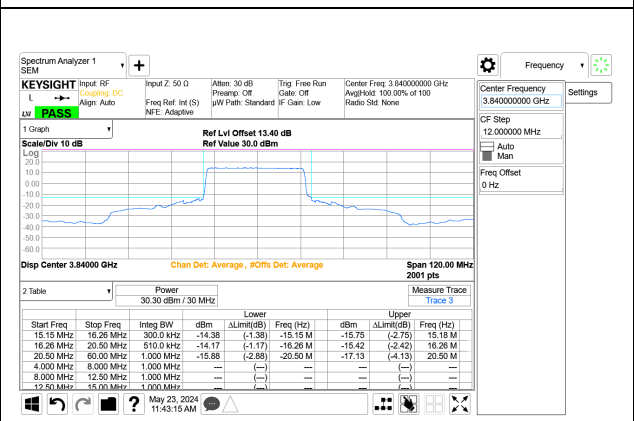

5G NR n77 30MHz BPSK Mid Channel RB1-77 Port A+B

5G NR n77 30MHz BPSK High Channel RB1-0 Port A

5G NR n77 30MHz BPSK High Channel RB1-77 Port A

5G NR n77 30MHz BPSK High Channel RB1-0 Port B

5G NR n77 30MHz BPSK High Channel RB1-77 Port B

5G NR n77 30MHz BPSK High Channel RB1-0 Port A+B

5G NR n77 30MHz BPSK High Channel RB1-77 Port A+B

5G NR n77 30MHz BPSK Low Channel RB75-0 Port A

5G NR n77 30MHz BPSK Mid Channel RB75-0 Port A, ID:32061

5G NR n77 30MHz BPSK Low Channel RB75-0 Port B

5G NR n77 30MHz BPSK Mid Channel RB75-0 Port B, ID:32061

5G NR n77 30MHz BPSK Low Channel RB75-0 Port A+B

5G NR n77 BPSK Mid Channel RB75-0 Port A+B, ID:32061

5G NR n77 30MHz BPSK High Channel RB75-0 Port A

5G NR n77 BPSK BPSK High Channel RB75-0 Port B

5G NR n77 30MHz BPSK High Channel RB75-0 Port A+B

Intentionally Blank

5G NR n77 40MHz BPSK Low Channel RB1-0 Port A

5G NR n77 40MHz BPSK Low Channel RB1-105 Port A, ID:32061