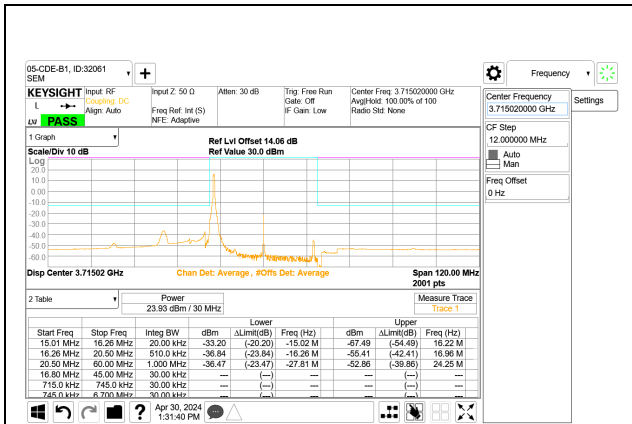

5G NR n77 20MHz BPSK High Channel RB50-0 Port A

5G NR n77 20MHz BPSK High Channel RB50-0 Port B

5G NR n77 20MHz BPSK High Channel RB50-0 Port A+B

Intentionally Blank

5G NR n77 30MHz BPSK Low Channel RB1-0 Port A

5G NR n77 30MHz BPSK Low Channel RB1-77 Port A

5G NR n77 30MHz BPSK Low Channel RB1-0 Port B

5G NR n77 30MHz BPSK Low Channel RB1-77 Port B

5G NR n77 30MHz BPSK Low Channel RB1-0 Port A+B

5G NR n77 30MHz BPSK Low Channel RB1-77 Port A+B

5G NR n77 30MHz BPSK Middle Channel RB1-0 Port A

5G NR n77 30MHz BPSK Mid Channel RB1-77 Port A

5G NR n77 30MHz BPSK Middle Channel RB1-0 Port B

5G NR n77 30MHz BPSK Mid Channel RB1-77 Port B

5G NR n77 30MHz BPSK Middle Channel RB1-0 Port A+B