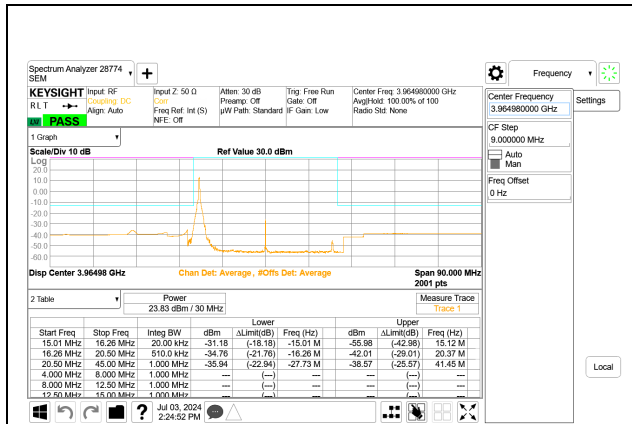

5G NR n77 30MHz BPSK Low Channel RB1-77 Port A

5G NR n77 30MHz BPSK Low Channel RB1-0 Port B

5G NR n77 30MHz BPSK Low Channel RB1-77 Port B

5G NR n77 30MHz BPSK Low Channel RB1-0 Port A+B

5G NR n77 30MHz BPSK Low Channel RB1-77 Port A+B

5G NR n77 30MHz BPSK Middle Channel RB1-0 Port A

5G NR n77 30MHz BPSK Mid Channel RB1-77 Port A

5G NR n77 30MHz BPSK Middle Channel RB1-0 Port B

5G NR n77 30MHz BPSK Mid Channel RB1-77 Port B

5G NR n77 30MHz BPSK Middle Channel RB1-0 Port A+B

5G NR n77 30MHz BPSK Mid Channel RB1-77 Port A+B

5G NR n77 30MHz BPSK High Channel RB1-0 Port A

5G NR n77 30MHz BPSK High Channel RB1-77 Port A

5G NR n77 30MHz BPSK High Channel RB1-0 Port B

5G NR n77 30MHz BPSK High Channel RB1-77 Port B