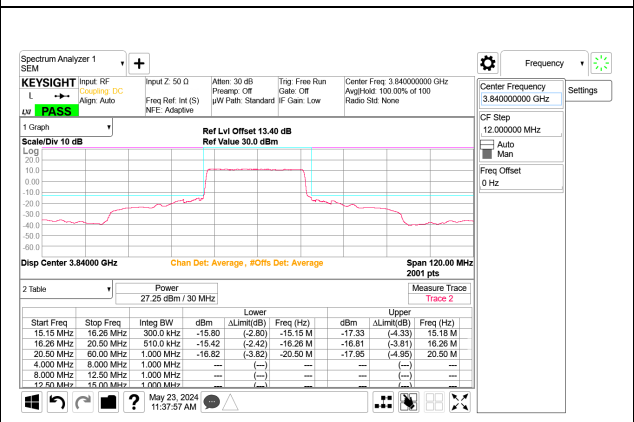

5G NR n77 30MHz BPSK Mid Channel RB1-77 Port A+B

5G NR n77 30MHz BPSK High Channel RB1-0 Port A

5G NR n77 30MHz BPSK High Channel RB1-77 Port A

5G NR n77 30MHz BPSK High Channel RB1-0 Port B

5G NR n77 30MHz BPSK High Channel RB1-77 Port B

5G NR n77 30MHz BPSK High Channel RB1-0 Port A+B

5G NR n77 30MHz BPSK High Channel RB1-77 Port A+B

5G NR n77 30MHz BPSK Low Channel RB75-0 Port A

5G NR n77 30MHz BPSK Mid Channel RB75-0 Port A, ID:32061

5G NR n77 30MHz BPSK Low Channel RB75-0 Port B

5G NR n77 30MHz BPSK Mid Channel RB75-0 Port B, ID:32061

5G NR n77 30MHz BPSK Low Channel RB75-0 Port A+B

5G NR n77 BPSK Mid Channel RB75-0 Port A+B, ID:32061

5G NR n77 30MHz BPSK High Channel RB75-0 Port A

5G NR n77 BPSK BPSK High Channel RB75-0 Port B

5G NR n77 30MHz BPSK High Channel RB75-0 Port A+B

Intentionally Blank

5G NR n77 40MHz BPSK Low Channel RB1-0 Port A

5G NR n77 40MHz BPSK Low Channel RB1-105 Port A, ID:32061