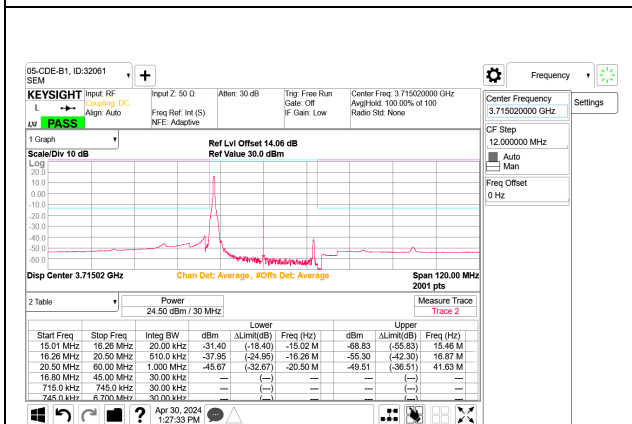

5G NR n77 20MHz BPSK High Channel RB50-0 Port A

5G NR n77 20MHz BPSK High Channel RB50-0 Port B

5G NR n77 20MHz BPSK High Channel RB50-0 Port A+B

Intentionally Blank

5G NR n77 30MHz BPSK Low Channel RB1-0 Port A

5G NR n77 30MHz BPSK Low Channel RB1-77 Port A

5G NR n77 30MHz BPSK Low Channel RB1-0 Port B

5G NR n77 30MHz BPSK Low Channel RB1-77 Port B

5G NR n77 30MHz BPSK Low Channel RB1-0 Port A+B

5G NR n77 30MHz BPSK Low Channel RB1-77 Port A+B

5G NR n77 30MHz BPSK Middle Channel RB1-0 Port A

5G NR n77 30MHz BPSK Mid Channel RB1-77 Port A

5G NR n77 30MHz BPSK Middle Channel RB1-0 Port B

5G NR n77 30MHz BPSK Mid Channel RB1-77 Port B

5G NR n77 30MHz BPSK Middle Channel RB1-0 Port A+B