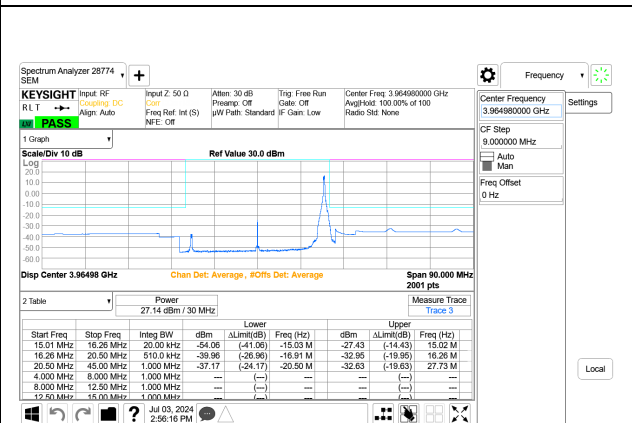

5G NR n77 30MHz BPSK Middle Channel RB1-0 Port A

5G NR n77 30MHz BPSK Mid Channel RB1-77 Port A

5G NR n77 30MHz BPSK Middle Channel RB1-0 Port B

5G NR n77 30MHz BPSK Mid Channel RB1-77 Port B

5G NR n77 30MHz BPSK Middle Channel RB1-0 Port A+B

5G NR n77 30MHz BPSK Mid Channel RB1-77 Port A+B

5G NR n77 30MHz BPSK High Channel RB1-0 Port A

5G NR n77 30MHz BPSK High Channel RB1-77 Port A

5G NR n77 30MHz BPSK High Channel RB1-0 Port B

5G NR n77 30MHz BPSK High Channel RB1-77 Port B

5G NR n77 30MHz BPSK High Channel RB1-0 Port A+B

5G NR n77 30MHz BPSK High Channel RB1-77 Port A+B

5G NR n77 30MHz BPSK Low Channel RB75-0 Port A

5G NR n77 30MHz BPSK Mid Channel RB75-0 Port A, ID:32061

5G NR n77 30MHz BPSK Low Channel RB75-0 Port B