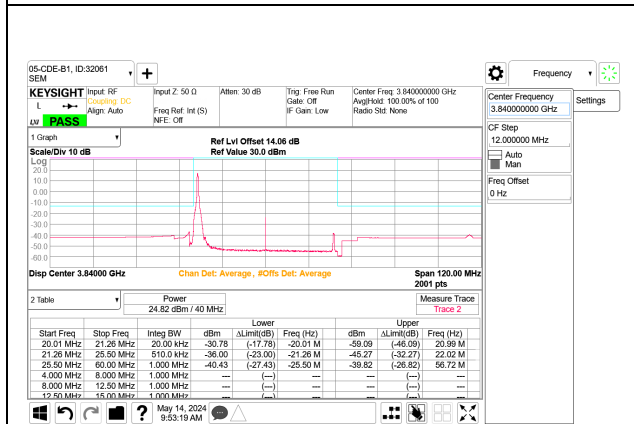

5G NR n77 BPSK BPSK High Channel RB75-0 Port B

5G NR n77 30MHz BPSK High Channel RB75-0 Port A+B

Intentionally Blank

5G NR n77 40MHz BPSK Low Channel RB1-0 Port A

5G NR n77 40MHz BPSK Low Channel RB1-105 Port A, ID:32061

5G NR n77 40MHz BPSK Low Channel RB1-0 Port B

5G NR n77 40MHz BPSK Low Channel RB1-105 Port B, ID:32061

5G NR n77 40MHz BPSK Low Channel RB1-0 Port A+B

5G NR n77 40MHz BPSK Low Channel RB1-105 Port A+B, ID:32061

5G NR n77 40MHz BPSK Middle Channel RB1-0 Port A

5G NR n77 40MHz BPSK Mid Channel RB1-105 Port A

5G NR n77 40MHz BPSK Middle Channel RB1-0 Port B

5G NR n77 40MHz BPSK Mid Channel RB1-105 Port B

5G NR n77 40MHz BPSK Middle Channel RB1-0 Port A+B