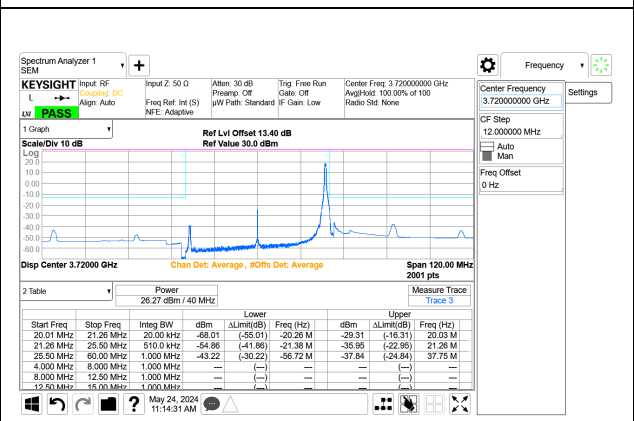

5G NR n77 BPSK BPSK High Channel RB75-0 Port B

5G NR n77 30MHz BPSK High Channel RB75-0 Port A+B

Intentionally Blank

5G NR n77 40MHz BPSK Low Channel RB1-0 Port A

5G NR n77 40MHz BPSK Low Channel RB1-105 Port A, ID:32061

5G NR n77 40MHz BPSK Low Channel RB1-0 Port B

5G NR n77 40MHz BPSK Low Channel RB1-105 Port B, ID:32061

5G NR n77 40MHz BPSK Low Channel RB1-0 Port A+B

5G NR n77 40MHz BPSK Low Channel RB1-105 Port A+B, ID:32061