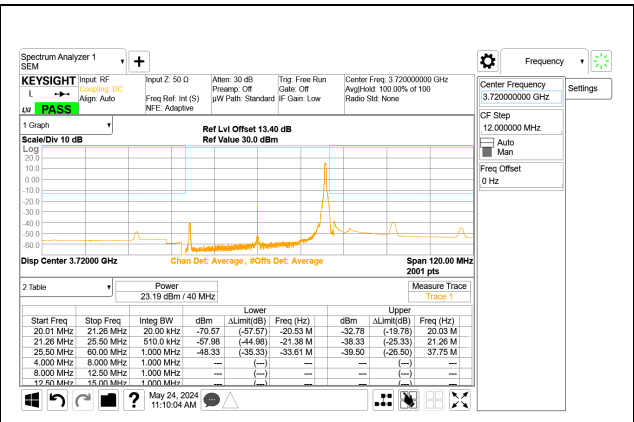

5G NR n77 BPSK BPSK High Channel RB75-0 Port B

5G NR n77 30MHz BPSK High Channel RB75-0 Port A+B

Intentionally Blank

5G NR n77 40MHz BPSK Low Channel RB1-0 Port A

5G NR n77 40MHz BPSK Low Channel RB1-105 Port A, ID:32061

5G NR n77 40MHz BPSK Low Channel RB1-0 Port B

5G NR n77 40MHz BPSK Low Channel RB1-105 Port B, ID:32061

5G NR n77 40MHz BPSK Low Channel RB1-0 Port A+B

5G NR n77 40MHz BPSK Low Channel RB1-105 Port A+B, ID:32061