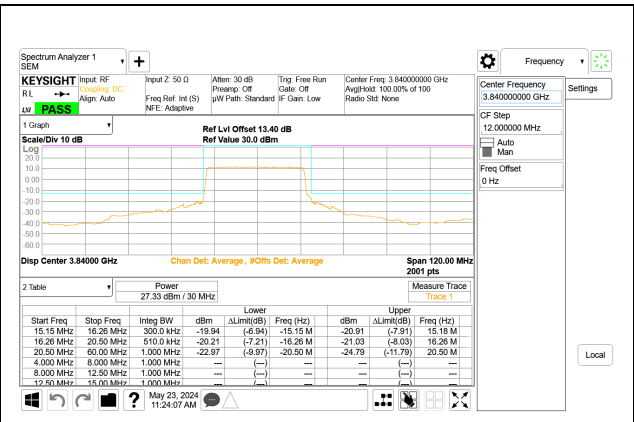

5G NR n77 30MHz BPSK Middle Channel RB1-0 Port A

5G NR n77 30MHz BPSK Mid Channel RB1-77 Port A

5G NR n77 30MHz BPSK Middle Channel RB1-0 Port B

5G NR n77 30MHz BPSK Mid Channel RB1-77 Port B

5G NR n77 30MHz BPSK Middle Channel RB1-0 Port A+B

5G NR n77 30MHz BPSK Mid Channel RB1-77 Port A+B

5G NR n77 30MHz BPSK High Channel RB1-0 Port A

5G NR n77 30MHz BPSK High Channel RB1-77 Port A

5G NR n77 30MHz BPSK High Channel RB1-0 Port B

5G NR n77 30MHz BPSK High Channel RB1-77 Port B

5G NR n77 30MHz BPSK High Channel RB1-0 Port A+B

5G NR n77 30MHz BPSK High Channel RB1-77 Port A+B

5G NR n77 30MHz BPSK Low Channel RB75-0 Port A

5G NR n77 30MHz BPSK Mid Channel RB75-0 Port A, ID:32061

5G NR n77 30MHz BPSK Low Channel RB75-0 Port B