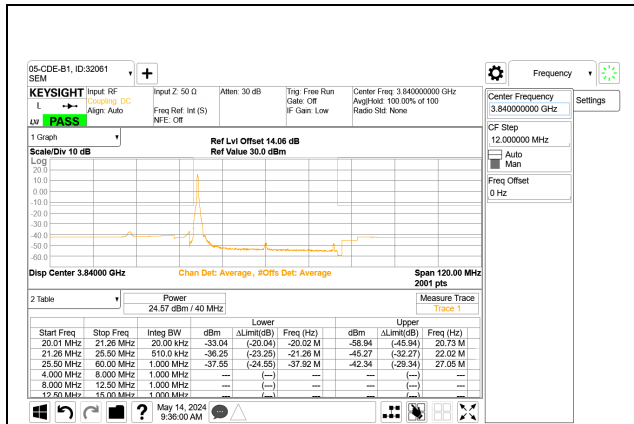

5G NR n77 BPSK BPSK High Channel RB75-0 Port B

5G NR n77 30MHz BPSK High Channel RB75-0 Port A+B

Intentionally Blank

5G NR n77 40MHz BPSK Low Channel RB1-0 Port A

5G NR n77 40MHz BPSK Low Channel RB1-105 Port A, ID:32061

5G NR n77 40MHz BPSK Low Channel RB1-0 Port B

5G NR n77 40MHz BPSK Low Channel RB1-105 Port B, ID:32061

5G NR n77 40MHz BPSK Low Channel RB1-0 Port A+B

5G NR n77 40MHz BPSK Low Channel RB1-105 Port A+B, ID:32061

5G NR n77 40MHz BPSK Middle Channel RB1-0 Port A

5G NR n77 40MHz BPSK Mid Channel RB1-105 Port A

5G NR n77 40MHz BPSK Middle Channel RB1-0 Port B

5G NR n77 40MHz BPSK Mid Channel RB1-105 Port B

5G NR n77 40MHz BPSK Middle Channel RB1-0 Port A+B