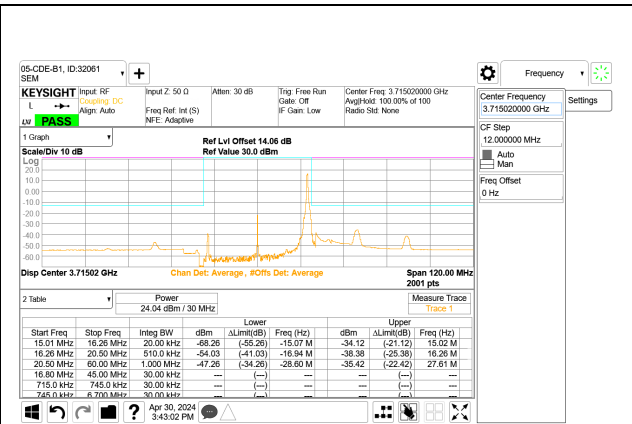

5G NR n77 20MHz BPSK High Channel RB50-0 Port A

5G NR n77 20MHz BPSK High Channel RB50-0 Port B

5G NR n77 20MHz BPSK High Channel RB50-0 Port A+B

Intentionally Blank

5G NR n77 30MHz BPSK Low Channel RB1-0 Port A

5G NR n77 30MHz BPSK Low Channel RB1-77 Port A

5G NR n77 30MHz BPSK Low Channel RB1-0 Port B

5G NR n77 30MHz BPSK Low Channel RB1-77 Port B

5G NR n77 30MHz BPSK Low Channel RB1-0 Port A+B

5G NR n77 30MHz BPSK Low Channel RB1-77 Port A+B

5G NR n77 30MHz BPSK Middle Channel RB1-0 Port A

5G NR n77 30MHz BPSK Mid Channel RB1-77 Port A

5G NR n77 30MHz BPSK Middle Channel RB1-0 Port B

5G NR n77 30MHz BPSK Mid Channel RB1-77 Port B

5G NR n77 30MHz BPSK Middle Channel RB1-0 Port A+B