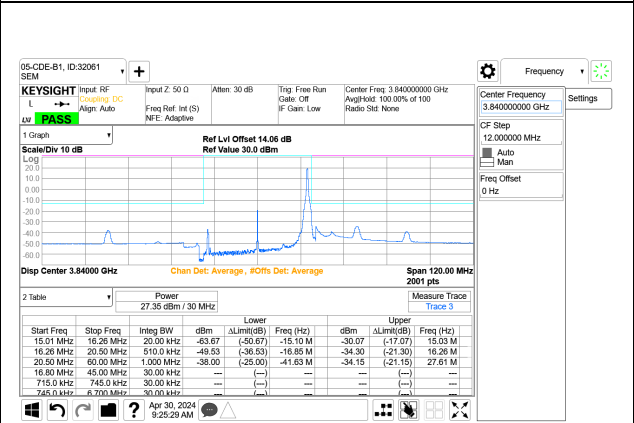

5G NR n77 30MHz BPSK Low Channel RB1-77 Port A

5G NR n77 30MHz BPSK Low Channel RB1-0 Port B

5G NR n77 30MHz BPSK Low Channel RB1-77 Port B

5G NR n77 30MHz BPSK Low Channel RB1-0 Port A+B

5G NR n77 30MHz BPSK Low Channel RB1-77 Port A+B

5G NR n77 30MHz BPSK Middle Channel RB1-0 Port A

5G NR n77 30MHz BPSK Mid Channel RB1-77 Port A

5G NR n77 30MHz BPSK Middle Channel RB1-0 Port B

5G NR n77 30MHz BPSK Mid Channel RB1-77 Port B

5G NR n77 30MHz BPSK Middle Channel RB1-0 Port A+B

5G NR n77 30MHz BPSK Mid Channel RB1-77 Port A+B

5G NR n77 30MHz BPSK High Channel RB1-0 Port A

5G NR n77 30MHz BPSK High Channel RB1-77 Port A

5G NR n77 30MHz BPSK High Channel RB1-0 Port B

5G NR n77 30MHz BPSK High Channel RB1-77 Port B

5G NR n77 30MHz BPSK High Channel RB1-0 Port A+B

5G NR n77 30MHz BPSK High Channel RB1-77 Port A+B

5G NR n77 30MHz BPSK Low Channel RB75-0 Port A

5G NR n77 30MHz BPSK Mid Channel RB75-0 Port A, ID:32061

5G NR n77 30MHz BPSK Low Channel RB75-0 Port B