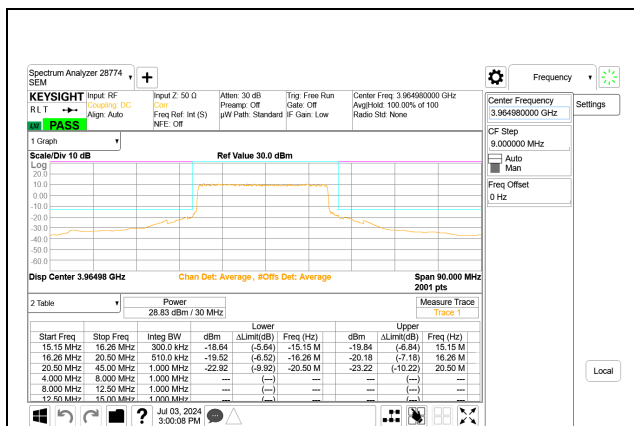

5G NR n77 30MHz BPSK Mid Channel RB1-77 Port A+B

5G NR n77 30MHz BPSK High Channel RB1-0 Port A

5G NR n77 30MHz BPSK High Channel RB1-77 Port A

5G NR n77 30MHz BPSK High Channel RB1-0 Port B

5G NR n77 30MHz BPSK High Channel RB1-77 Port B

5G NR n77 30MHz BPSK High Channel RB1-0 Port A+B

5G NR n77 30MHz BPSK High Channel RB1-77 Port A+B

5G NR n77 30MHz BPSK Low Channel RB75-0 Port A

5G NR n77 30MHz BPSK Mid Channel RB75-0 Port A, ID:32061

5G NR n77 30MHz BPSK Low Channel RB75-0 Port B

5G NR n77 30MHz BPSK Mid Channel RB75-0 Port B, ID:32061

5G NR n77 30MHz BPSK Low Channel RB75-0 Port A+B

5G NR n77 BPSK Mid Channel RB75-0 Port A+B, ID:32061

5G NR n77 30MHz BPSK High Channel RB75-0 Port A