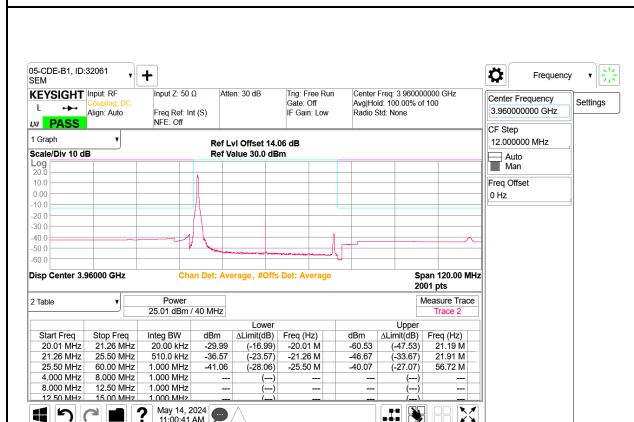

5G NR n77 40MHz BPSK Middle Channel RB1-0 Port A

5G NR n77 40MHz BPSK Mid Channel RB1-105 Port A

5G NR n77 40MHz BPSK Middle Channel RB1-0 Port B

5G NR n77 40MHz BPSK Mid Channel RB1-105 Port B

5G NR n77 40MHz BPSK Middle Channel RB1-0 Port A+B

5G NR n77 40MHz BPSK Mid Channel RB1-105 Port A+B

5G NR n77 40MHz BPSK High Channel RB1-0 Port A

5G NR n77 40MHz BPSK High Channel RB1-105 Port A ID: 32546

5G NR n77 40MHz BPSK High Channel RB1-0 Port B

5G NR n77 40MHz BPSK High Channel RB1-105 Port B ID: 32546

5G NR n77 40MHz BPSK High Channel RB1-0 Port A+B

5G NR n77 40MHz BPSK High Channel RB1-105 Port A+B ID: 32546