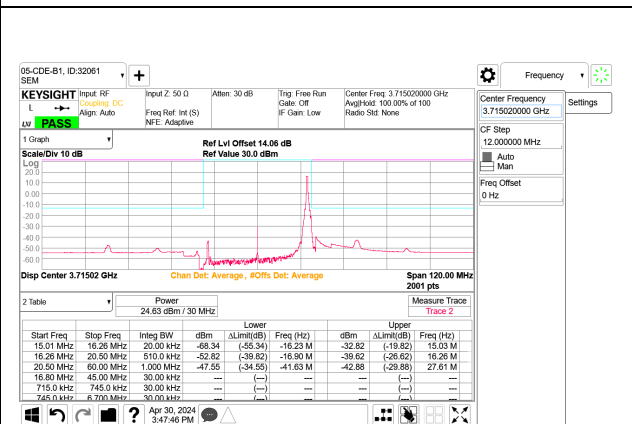

5G NR n77 20MHz BPSK High Channel RB50-0 Port A

5G NR n77 20MHz BPSK High Channel RB50-0 Port B

5G NR n77 20MHz BPSK High Channel RB50-0 Port A+B

Intentionally Blank

5G NR n77 30MHz BPSK Low Channel RB1-0 Port A

5G NR n77 30MHz BPSK Low Channel RB1-77 Port A

5G NR n77 30MHz BPSK Low Channel RB1-0 Port B

5G NR n77 30MHz BPSK Low Channel RB1-77 Port B

5G NR n77 30MHz BPSK Low Channel RB1-0 Port A+B

5G NR n77 30MHz BPSK Low Channel RB1-77 Port A+B

5G NR n77 30MHz BPSK Middle Channel RB1-0 Port A

5G NR n77 30MHz BPSK Mid Channel RB1-77 Port A

5G NR n77 30MHz BPSK Middle Channel RB1-0 Port B

5G NR n77 30MHz BPSK Mid Channel RB1-77 Port B

5G NR n77 30MHz BPSK Middle Channel RB1-0 Port A+B