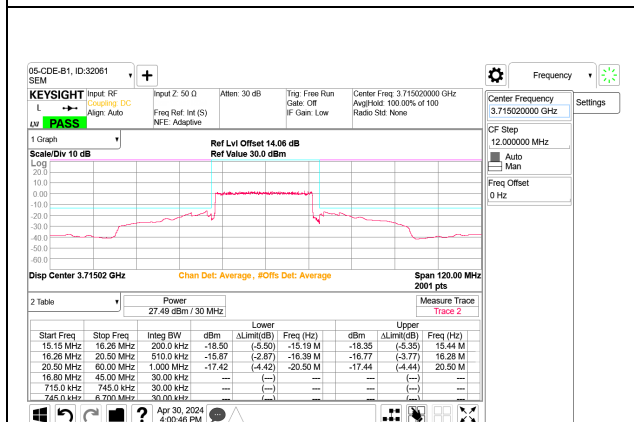

5G NR n77 30MHz BPSK Mid Channel RB1-77 Port A+B

5G NR n77 30MHz BPSK High Channel RB1-0 Port A

5G NR n77 30MHz BPSK High Channel RB1-77 Port A

5G NR n77 30MHz BPSK High Channel RB1-0 Port B

5G NR n77 30MHz BPSK High Channel RB1-77 Port B

5G NR n77 30MHz BPSK High Channel RB1-0 Port A+B

5G NR n77 30MHz BPSK High Channel RB1-77 Port A+B

5G NR n77 30MHz BPSK Low Channel RB75-0 Port A

5G NR n77 30MHz BPSK Mid Channel RB75-0 Port A, ID:32061

5G NR n77 30MHz BPSK Low Channel RB75-0 Port B

5G NR n77 30MHz BPSK Mid Channel RB75-0 Port B, ID:32061

5G NR n77 30MHz BPSK Low Channel RB75-0 Port A+B

5G NR n77 BPSK Mid Channel RB75-0 Port A+B, ID:32061

5G NR n77 30MHz BPSK High Channel RB75-0 Port A