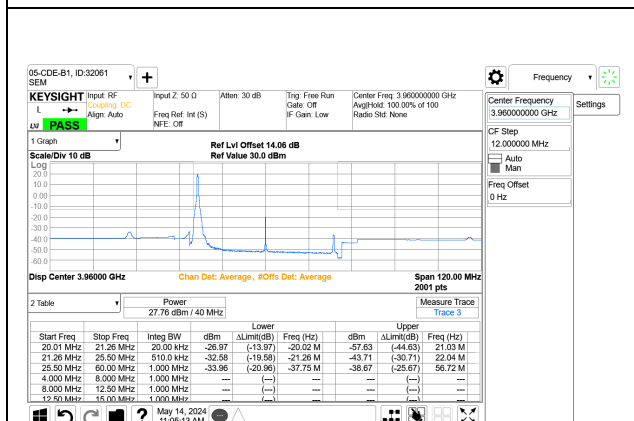

5G NR n77 40MHz BPSK Middle Channel RB1-0 Port A

5G NR n77 40MHz BPSK Mid Channel RB1-105 Port A

5G NR n77 40MHz BPSK Middle Channel RB1-0 Port B

5G NR n77 40MHz BPSK Mid Channel RB1-105 Port B

5G NR n77 40MHz BPSK Middle Channel RB1-0 Port A+B

5G NR n77 40MHz BPSK Mid Channel RB1-105 Port A+B

5G NR n77 40MHz BPSK High Channel RB1-0 Port A

5G NR n77 40MHz BPSK High Channel RB1-105 Port A ID: 32546

5G NR n77 40MHz BPSK High Channel RB1-0 Port B

5G NR n77 40MHz BPSK High Channel RB1-105 Port B ID: 32546

5G NR n77 40MHz BPSK High Channel RB1-0 Port A+B

5G NR n77 40MHz BPSK High Channel RB1-105 Port A+B ID: 32546