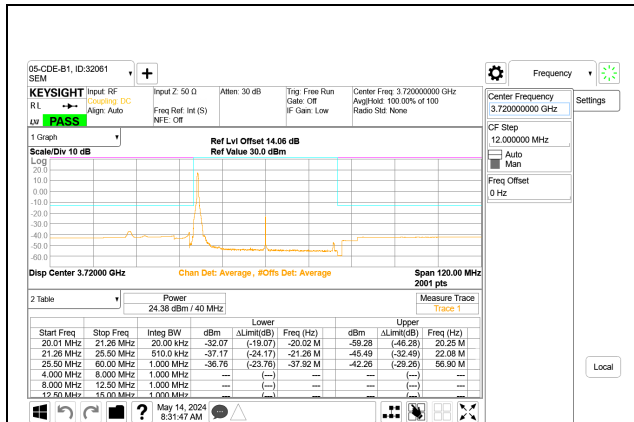

5G NR n77 30MHz BPSK Mid Channel RB75-0 Port B, ID:32061

5G NR n77 30MHz BPSK Low Channel RB75-0 Port A+B

5G NR n77 BPSK Mid Channel RB75-0 Port A+B, ID:32061

5G NR n77 30MHz BPSK High Channel RB75-0 Port A

5G NR n77 BPSK BPSK High Channel RB75-0 Port B

5G NR n77 30MHz BPSK High Channel RB75-0 Port A+B

Intentionally Blank

5G NR n77 40MHz BPSK Low Channel RB1-0 Port A

5G NR n77 40MHz BPSK Low Channel RB1-105 Port A, ID:32061