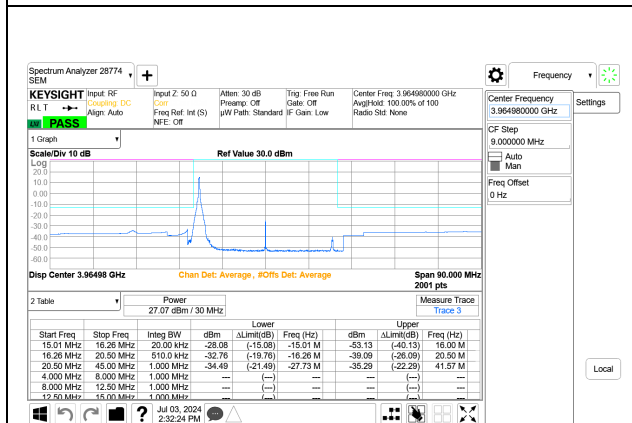

5G NR n77 30MHz BPSK Middle Channel RB1-0 Port A

5G NR n77 30MHz BPSK Mid Channel RB1-77 Port A

5G NR n77 30MHz BPSK Middle Channel RB1-0 Port B

5G NR n77 30MHz BPSK Mid Channel RB1-77 Port B

5G NR n77 30MHz BPSK Middle Channel RB1-0 Port A+B

5G NR n77 30MHz BPSK Mid Channel RB1-77 Port A+B

5G NR n77 30MHz BPSK High Channel RB1-0 Port A

5G NR n77 30MHz BPSK High Channel RB1-77 Port A

5G NR n77 30MHz BPSK High Channel RB1-0 Port B

5G NR n77 30MHz BPSK High Channel RB1-77 Port B

5G NR n77 30MHz BPSK High Channel RB1-0 Port A+B

5G NR n77 30MHz BPSK High Channel RB1-77 Port A+B

5G NR n77 30MHz BPSK Low Channel RB75-0 Port A

5G NR n77 30MHz BPSK Mid Channel RB75-0 Port A, ID:32061

5G NR n77 30MHz BPSK Low Channel RB75-0 Port B