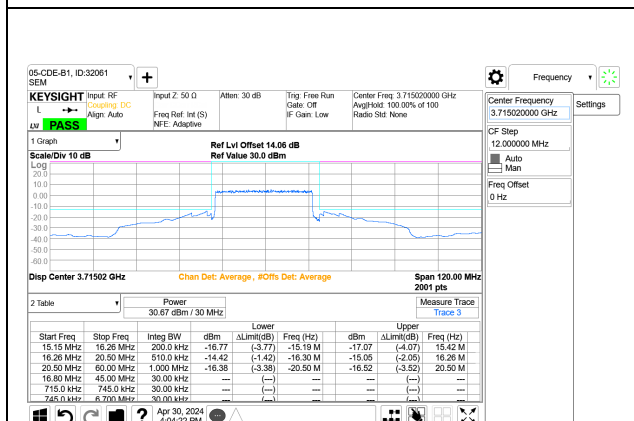

5G NR n77 30MHz BPSK Mid Channel RB1-77 Port A+B

5G NR n77 30MHz BPSK High Channel RB1-0 Port A

5G NR n77 30MHz BPSK High Channel RB1-77 Port A

5G NR n77 30MHz BPSK High Channel RB1-0 Port B

5G NR n77 30MHz BPSK High Channel RB1-77 Port B

5G NR n77 30MHz BPSK High Channel RB1-0 Port A+B

5G NR n77 30MHz BPSK High Channel RB1-77 Port A+B

5G NR n77 30MHz BPSK Low Channel RB75-0 Port A

5G NR n77 30MHz BPSK Mid Channel RB75-0 Port A, ID:32061

5G NR n77 30MHz BPSK Low Channel RB75-0 Port B

5G NR n77 30MHz BPSK Mid Channel RB75-0 Port B, ID:32061

5G NR n77 30MHz BPSK Low Channel RB75-0 Port A+B

5G NR n77 BPSK Mid Channel RB75-0 Port A+B, ID:32061

5G NR n77 30MHz BPSK High Channel RB75-0 Port A

5G NR n77 BPSK BPSK High Channel RB75-0 Port B

5G NR n77 30MHz BPSK High Channel RB75-0 Port A+B

Intentionally Blank

5G NR n77 40MHz BPSK Low Channel RB1-0 Port A

5G NR n77 40MHz BPSK Low Channel RB1-105 Port A, ID:32061