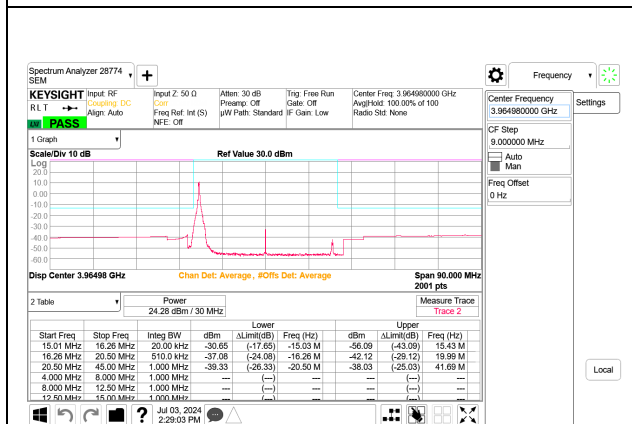

5G NR n77 30MHz BPSK Low Channel RB1-77 Port A

5G NR n77 30MHz BPSK Low Channel RB1-0 Port B

5G NR n77 30MHz BPSK Low Channel RB1-77 Port B

5G NR n77 30MHz BPSK Low Channel RB1-0 Port A+B

5G NR n77 30MHz BPSK Low Channel RB1-77 Port A+B

5G NR n77 30MHz BPSK Middle Channel RB1-0 Port A

5G NR n77 30MHz BPSK Mid Channel RB1-77 Port A

5G NR n77 30MHz BPSK Middle Channel RB1-0 Port B

5G NR n77 30MHz BPSK Mid Channel RB1-77 Port B

5G NR n77 30MHz BPSK Middle Channel RB1-0 Port A+B

5G NR n77 30MHz BPSK Mid Channel RB1-77 Port A+B

5G NR n77 30MHz BPSK High Channel RB1-0 Port A

5G NR n77 30MHz BPSK High Channel RB1-77 Port A

5G NR n77 30MHz BPSK High Channel RB1-0 Port B

5G NR n77 30MHz BPSK High Channel RB1-77 Port B