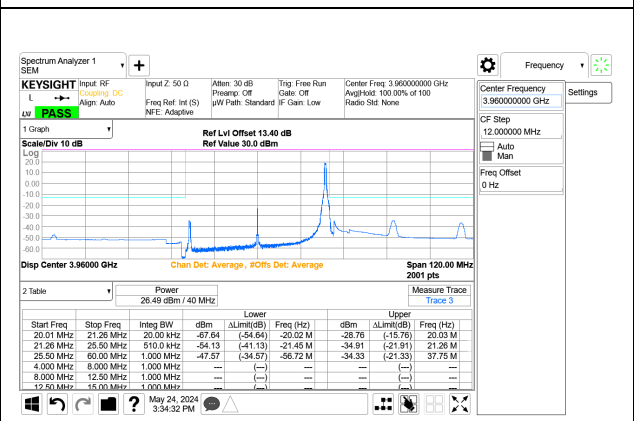

5G NR n77 40MHz BPSK Middle Channel RB1-0 Port A

5G NR n77 40MHz BPSK Mid Channel RB1-105 Port A

5G NR n77 40MHz BPSK Middle Channel RB1-0 Port B

5G NR n77 40MHz BPSK Mid Channel RB1-105 Port B

5G NR n77 40MHz BPSK Middle Channel RB1-0 Port A+B

5G NR n77 40MHz BPSK Mid Channel RB1-105 Port A+B

5G NR n77 40MHz BPSK High Channel RB1-0 Port A

5G NR n77 40MHz BPSK High Channel RB1-105 Port A ID: 32546

5G NR n77 40MHz BPSK High Channel RB1-0 Port B

5G NR n77 40MHz BPSK High Channel RB1-105 Port B ID: 32546

5G NR n77 40MHz BPSK High Channel RB1-0 Port A+B

5G NR n77 40MHz BPSK High Channel RB1-105 Port A+B ID: 32546