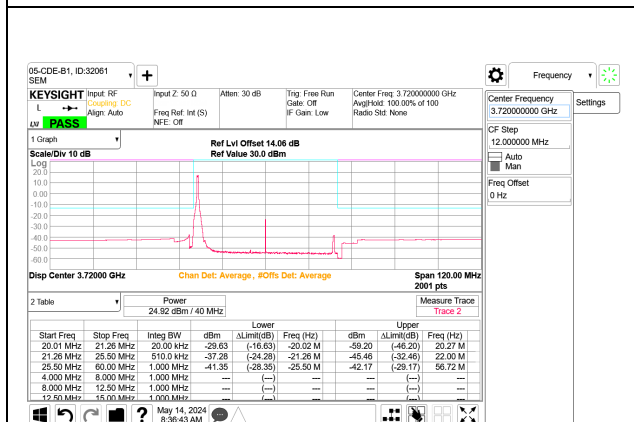

5G NR n77 BPSK BPSK High Channel RB75-0 Port B

5G NR n77 30MHz BPSK High Channel RB75-0 Port A+B

Intentionally Blank

5G NR n77 40MHz BPSK Low Channel RB1-0 Port A

5G NR n77 40MHz BPSK Low Channel RB1-105 Port A, ID:32061

5G NR n77 40MHz BPSK Low Channel RB1-0 Port B

5G NR n77 40MHz BPSK Low Channel RB1-105 Port B, ID:32061

5G NR n77 40MHz BPSK Low Channel RB1-0 Port A+B

5G NR n77 40MHz BPSK Low Channel RB1-105 Port A+B, ID:32061