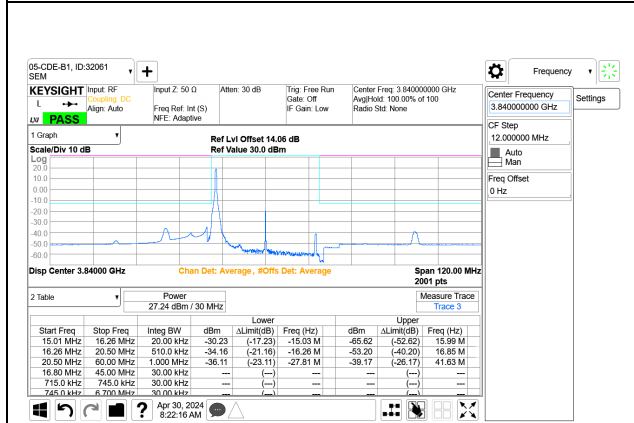

5G NR n77 30MHz BPSK Low Channel RB1-77 Port A

5G NR n77 30MHz BPSK Low Channel RB1-0 Port B

5G NR n77 30MHz BPSK Low Channel RB1-77 Port B

5G NR n77 30MHz BPSK Low Channel RB1-0 Port A+B

5G NR n77 30MHz BPSK Low Channel RB1-77 Port A+B

5G NR n77 30MHz BPSK Middle Channel RB1-0 Port A

5G NR n77 30MHz BPSK Mid Channel RB1-77 Port A

5G NR n77 30MHz BPSK Middle Channel RB1-0 Port B

5G NR n77 30MHz BPSK Mid Channel RB1-77 Port B

5G NR n77 30MHz BPSK Middle Channel RB1-0 Port A+B

5G NR n77 30MHz BPSK Mid Channel RB1-77 Port A+B

5G NR n77 30MHz BPSK High Channel RB1-0 Port A

5G NR n77 30MHz BPSK High Channel RB1-77 Port A

5G NR n77 30MHz BPSK High Channel RB1-0 Port B

5G NR n77 30MHz BPSK High Channel RB1-77 Port B