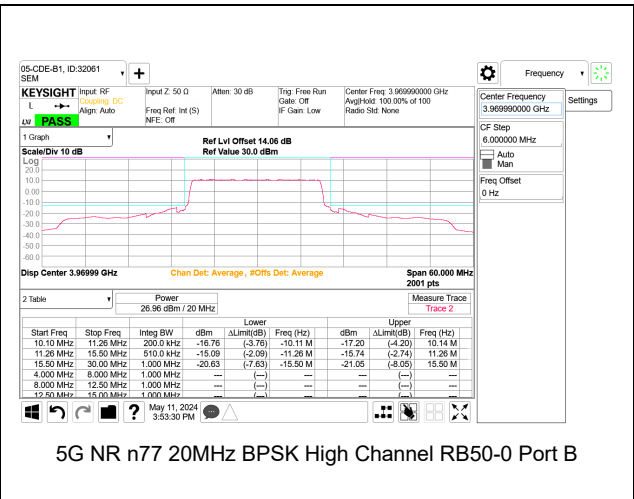

5G NR n77 20MHz BPSK High Channel RB50-0 Port A

5G NR n77 20MHz BPSK High Channel RB50-0 Port B

5G NR n77 20MHz BPSK High Channel RB50-0 Port A+B

Intentionally Blank

5G NR n77 30MHz BPSK Low Channel RB1-0 Port A

5G NR n77 30MHz BPSK Low Channel RB1-77 Port A

5G NR n77 30MHz BPSK Low Channel RB1-0 Port B

5G NR n77 30MHz BPSK Low Channel RB1-77 Port B

5G NR n77 30MHz BPSK Low Channel RB1-0 Port A+B

5G NR n77 30MHz BPSK Low Channel RB1-77 Port A+B

5G NR n77 30MHz BPSK Middle Channel RB1-0 Port A

5G NR n77 30MHz BPSK Mid Channel RB1-77 Port A

5G NR n77 30MHz BPSK Middle Channel RB1-0 Port B

5G NR n77 30MHz BPSK Mid Channel RB1-77 Port B

5G NR n77 30MHz BPSK Middle Channel RB1-0 Port A+B