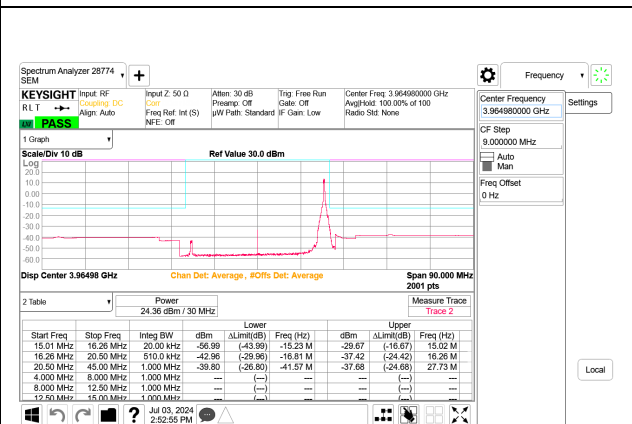

5G NR n77 30MHz BPSK Middle Channel RB1-0 Port A

5G NR n77 30MHz BPSK Mid Channel RB1-77 Port A

5G NR n77 30MHz BPSK Middle Channel RB1-0 Port B

5G NR n77 30MHz BPSK Mid Channel RB1-77 Port B

5G NR n77 30MHz BPSK Middle Channel RB1-0 Port A+B

5G NR n77 30MHz BPSK Mid Channel RB1-77 Port A+B

5G NR n77 30MHz BPSK High Channel RB1-0 Port A

5G NR n77 30MHz BPSK High Channel RB1-77 Port A

5G NR n77 30MHz BPSK High Channel RB1-0 Port B

5G NR n77 30MHz BPSK High Channel RB1-77 Port B

5G NR n77 30MHz BPSK High Channel RB1-0 Port A+B

5G NR n77 30MHz BPSK High Channel RB1-77 Port A+B

5G NR n77 30MHz BPSK Low Channel RB75-0 Port A

5G NR n77 30MHz BPSK Mid Channel RB75-0 Port A, ID:32061

5G NR n77 30MHz BPSK Low Channel RB75-0 Port B