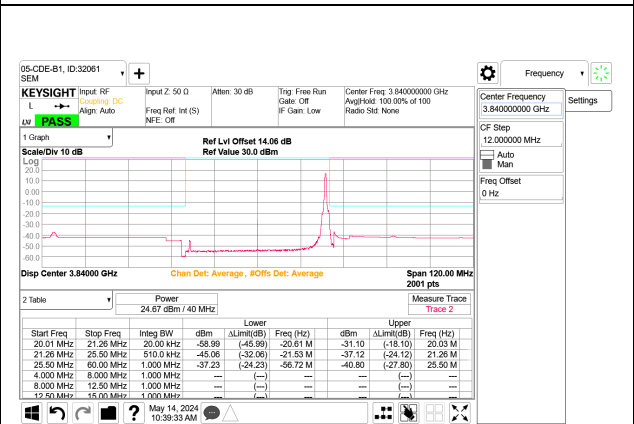

5G NR n77 BPSK BPSK High Channel RB75-0 Port B

5G NR n77 30MHz BPSK High Channel RB75-0 Port A+B

Intentionally Blank

5G NR n77 40MHz BPSK Low Channel RB1-0 Port A

5G NR n77 40MHz BPSK Low Channel RB1-105 Port A, ID:32061

5G NR n77 40MHz BPSK Low Channel RB1-0 Port B

5G NR n77 40MHz BPSK Low Channel RB1-105 Port B, ID:32061

5G NR n77 40MHz BPSK Low Channel RB1-0 Port A+B

5G NR n77 40MHz BPSK Low Channel RB1-105 Port A+B, ID:32061

5G NR n77 40MHz BPSK Middle Channel RB1-0 Port A

5G NR n77 40MHz BPSK Mid Channel RB1-105 Port A

5G NR n77 40MHz BPSK Middle Channel RB1-0 Port B

5G NR n77 40MHz BPSK Mid Channel RB1-105 Port B

5G NR n77 40MHz BPSK Middle Channel RB1-0 Port A+B