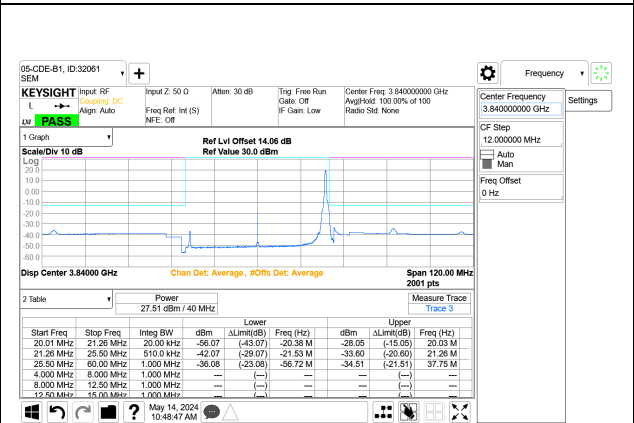

5G NR n77 40MHz BPSK Low Channel RB1-0 Port B

5G NR n77 40MHz BPSK Low Channel RB1-105 Port B, ID:32061

5G NR n77 40MHz BPSK Low Channel RB1-0 Port A+B

5G NR n77 40MHz BPSK Low Channel RB1-105 Port A+B, ID:32061

5G NR n77 40MHz BPSK Middle Channel RB1-0 Port A

5G NR n77 40MHz BPSK Mid Channel RB1-105 Port A

5G NR n77 40MHz BPSK Middle Channel RB1-0 Port B

5G NR n77 40MHz BPSK Mid Channel RB1-105 Port B

5G NR n77 40MHz BPSK Middle Channel RB1-0 Port A+B

5G NR n77 40MHz BPSK Mid Channel RB1-105 Port A+B

5G NR n77 40MHz BPSK High Channel RB1-0 Port A

5G NR n77 40MHz BPSK High Channel RB1-105 Port A ID: 32546

5G NR n77 40MHz BPSK High Channel RB1-0 Port B

5G NR n77 40MHz BPSK High Channel RB1-105 Port B ID: 32546