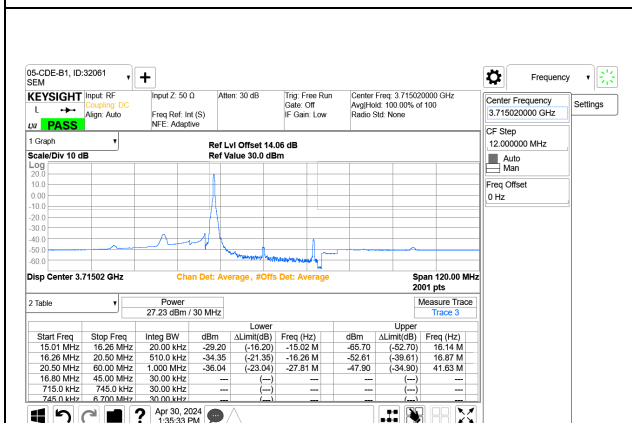

5G NR n77 20MHz BPSK High Channel RB50-0 Port A

5G NR n77 20MHz BPSK High Channel RB50-0 Port B

5G NR n77 20MHz BPSK High Channel RB50-0 Port A+B

Intentionally Blank

5G NR n77 30MHz BPSK Low Channel RB1-0 Port A

5G NR n77 30MHz BPSK Low Channel RB1-77 Port A

5G NR n77 30MHz BPSK Low Channel RB1-0 Port B

5G NR n77 30MHz BPSK Low Channel RB1-77 Port B

5G NR n77 30MHz BPSK Low Channel RB1-0 Port A+B

5G NR n77 30MHz BPSK Low Channel RB1-77 Port A+B