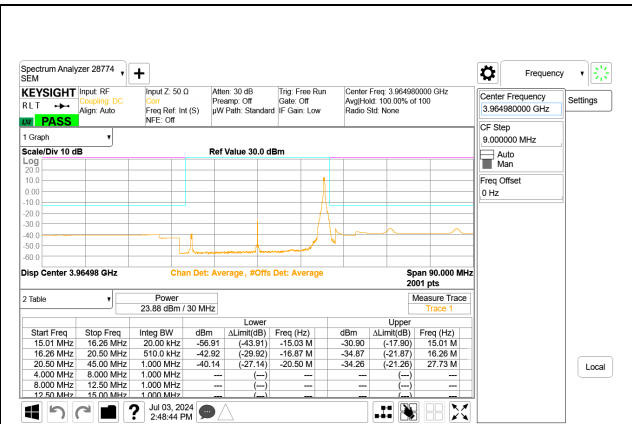

5G NR n77 30MHz BPSK Low Channel RB1-77 Port A

5G NR n77 30MHz BPSK Low Channel RB1-0 Port B

5G NR n77 30MHz BPSK Low Channel RB1-77 Port B

5G NR n77 30MHz BPSK Low Channel RB1-0 Port A+B

5G NR n77 30MHz BPSK Low Channel RB1-77 Port A+B

5G NR n77 30MHz BPSK Middle Channel RB1-0 Port A

5G NR n77 30MHz BPSK Mid Channel RB1-77 Port A

5G NR n77 30MHz BPSK Middle Channel RB1-0 Port B

5G NR n77 30MHz BPSK Mid Channel RB1-77 Port B

5G NR n77 30MHz BPSK Middle Channel RB1-0 Port A+B

5G NR n77 30MHz BPSK Mid Channel RB1-77 Port A+B

5G NR n77 30MHz BPSK High Channel RB1-0 Port A

5G NR n77 30MHz BPSK High Channel RB1-77 Port A

5G NR n77 30MHz BPSK High Channel RB1-0 Port B

5G NR n77 30MHz BPSK High Channel RB1-77 Port B

5G NR n77 30MHz BPSK High Channel RB1-0 Port A+B

5G NR n77 30MHz BPSK High Channel RB1-77 Port A+B

5G NR n77 30MHz BPSK Low Channel RB75-0 Port A

5G NR n77 30MHz BPSK Mid Channel RB75-0 Port A, ID:32061

5G NR n77 30MHz BPSK Low Channel RB75-0 Port B