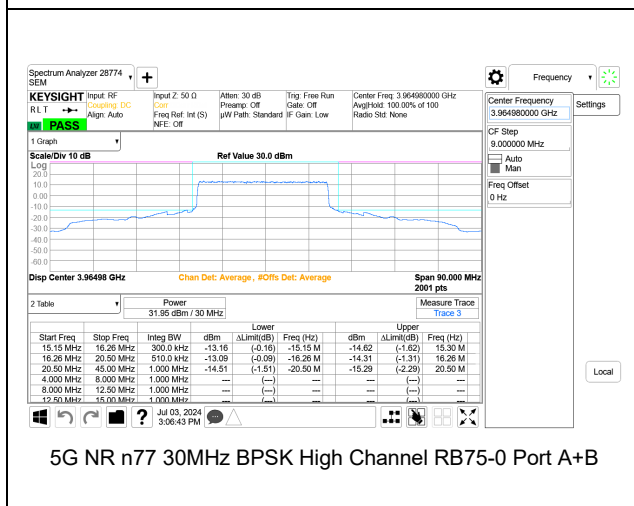

5G NR n77 30MHz BPSK High Channel RB1-0 Port A+B

5G NR n77 30MHz BPSK High Channel RB1-77 Port A+B

5G NR n77 30MHz BPSK Low Channel RB75-0 Port A

5G NR n77 30MHz BPSK Mid Channel RB75-0 Port A, ID:32061

5G NR n77 30MHz BPSK Low Channel RB75-0 Port B

5G NR n77 30MHz BPSK Mid Channel RB75-0 Port B, ID:32061

5G NR n77 30MHz BPSK Low Channel RB75-0 Port A+B

5G NR n77 BPSK Mid Channel RB75-0 Port A+B, ID:32061

5G NR n77 30MHz BPSK High Channel RB75-0 Port A

5G NR n77 BPSK BPSK High Channel RB75-0 Port B

5G NR n77 30MHz BPSK High Channel RB75-0 Port A+B

Intentionally Blank

5G NR n77 40MHz BPSK Low Channel RB1-0 Port A

5G NR n77 40MHz BPSK Low Channel RB1-105 Port A, ID:32061