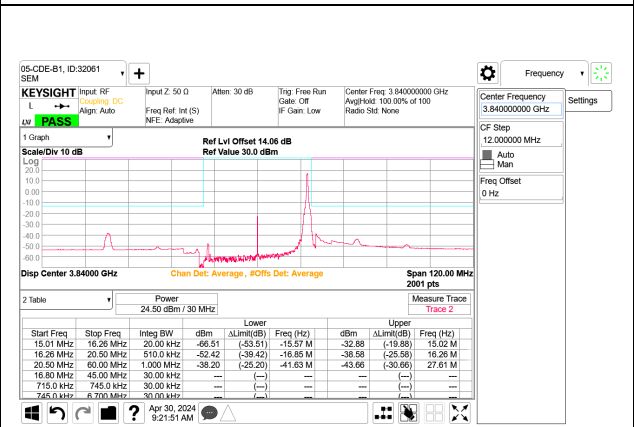

5G NR n77 20MHz BPSK High Channel RB50-0 Port A

5G NR n77 20MHz BPSK High Channel RB50-0 Port B

5G NR n77 20MHz BPSK High Channel RB50-0 Port A+B

Intentionally Blank

5G NR n77 30MHz BPSK Low Channel RB1-0 Port A

5G NR n77 30MHz BPSK Low Channel RB1-77 Port A

5G NR n77 30MHz BPSK Low Channel RB1-0 Port B

5G NR n77 30MHz BPSK Low Channel RB1-77 Port B

5G NR n77 30MHz BPSK Low Channel RB1-0 Port A+B

5G NR n77 30MHz BPSK Low Channel RB1-77 Port A+B

5G NR n77 30MHz BPSK Middle Channel RB1-0 Port A

5G NR n77 30MHz BPSK Mid Channel RB1-77 Port A

5G NR n77 30MHz BPSK Middle Channel RB1-0 Port B

5G NR n77 30MHz BPSK Mid Channel RB1-77 Port B

5G NR n77 30MHz BPSK Middle Channel RB1-0 Port A+B

5G NR n77 30MHz BPSK Mid Channel RB1-77 Port A+B

5G NR n77 30MHz BPSK High Channel RB1-0 Port A

5G NR n77 30MHz BPSK High Channel RB1-77 Port A

5G NR n77 30MHz BPSK High Channel RB1-0 Port B

5G NR n77 30MHz BPSK High Channel RB1-77 Port B