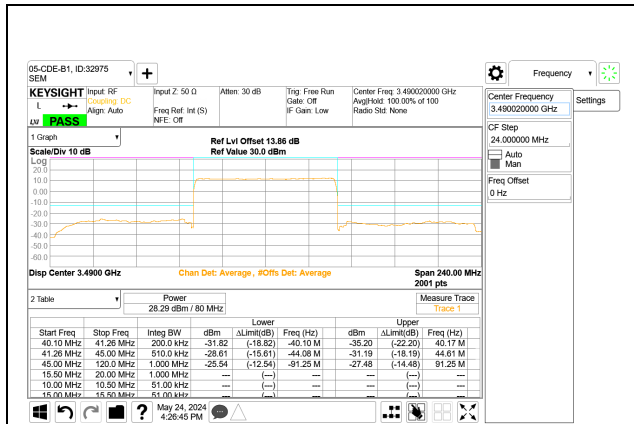

5G NR n77 80MHz BPSK Low Channel RB1-216 Port A+B

5G NR n77 80MHz BPSK Middle Channel RB1-0 Port A

5G NR n77 80MHz BPSK Mid Channel RB1-216 Port A

5G NR n77 80MHz BPSK Middle Channel RB1-0 Port B

5G NR n77 80MHz BPSK Mid Channel RB1-216 Port B

5G NR n77 80MHz BPSK Middle Channel RB1-0 Port A+B

5G NR n77 80MHz BPSK Mid Channel RB1-216 Port A+B

5G NR n77 80MHz BPSK High Channel RB1-0 Port A

5G NR n77 80MHz BPSK High Channel RB1-216 Port A

5G NR n77 80MHz BPSK High Channel RB1-0 Port B

5G NR n77 80MHz BPSK High Channel RB1-216 Port B

5G NR n77 80MHz BPSK High Channel RB1-0 Port A+B

5G NR n77 80MHz BPSK High Channel RB1-216 Port A+B

5G NR n77 80MHz BPSK Low Channel RB216-0 Port A

5G NR n77 80MHz BPSK Mid Channel RB216-0 Port A

5G NR n77 80MHz BPSK Low Channel RB216-0 Port B

5G NR n77 80MHz BPSK Mid Channel RB216-0 Port B

5G NR n77 80MHz BPSK Low Channel RB216-0 Port A+B

5G NR n77 80MHz BPSK Mid Channel RB216-0 Port A+B

5G NR n77 80MHz BPSK High Channel RB216-0 Port A