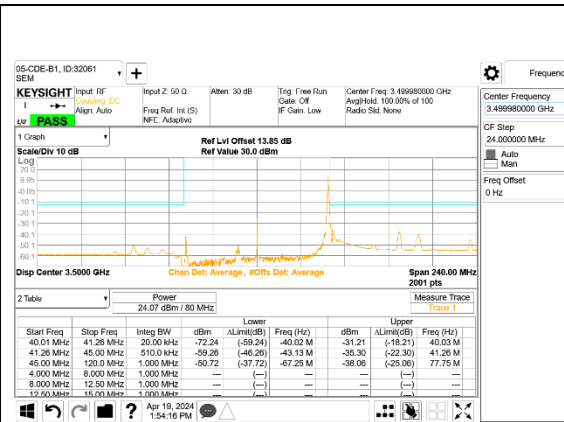

5G NR n77 70MHz BPSK Mid Channel RB180-0 Port A+B

5G NR n77 70MHz BPSK High Channel RB180-0 Port A

5G NR n77 70MHz BPSK High Channel RB180-0 Port B

5G NR n77 70MHz BPSK High Channel RB180-0 Port A+B

Intentionally Blank

5G NR n77 80MHz BPSK Low Channel RB1-0 Port A

5G NR n77 80MHz BPSK Low Channel RB1-216 Port A

5G NR n77 80MHz BPSK Low Channel RB1-0 Port B

5G NR n77 80MHz BPSK Low Channel RB1-216 Port B

5G NR n77 80MHz BPSK Low Channel RB1-0 Port A+B

5G NR n77 80MHz BPSK Low Channel RB1-216 Port A+B

5G NR n77 80MHz BPSK Middle Channel RB1-0 Port A

5G NR n77 80MHz BPSK Mid Channel RB1-216 Port A

5G NR n77 80MHz BPSK Middle Channel RB1-0 Port B

5G NR n77 80MHz BPSK Mid Channel RB1-216 Port B

5G NR n77 80MHz BPSK Middle Channel RB1-0 Port A+B

5G NR n77 80MHz BPSK Mid Channel RB1-216 Port A+B

5G NR n77 80MHz BPSK High Channel RB1-0 Port A

5G NR n77 80MHz BPSK High Channel RB1-216 Port A

5G NR n77 80MHz BPSK High Channel RB1-0 Port B