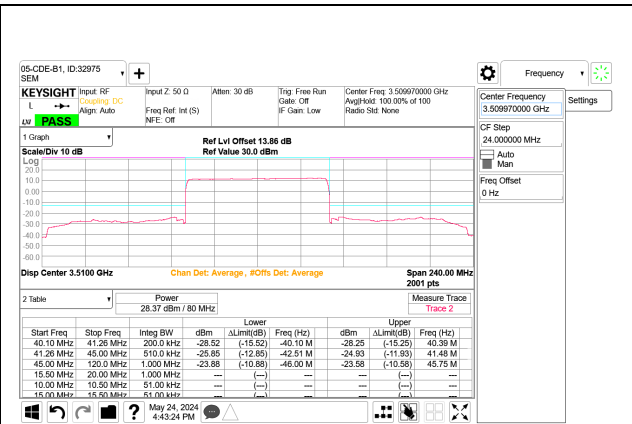

5G NR n77 80MHz BPSK High Channel RB1-216 Port B

5G NR n77 80MHz BPSK High Channel RB1-0 Port A+B

5G NR n77 80MHz BPSK High Channel RB1-216 Port A+B

5G NR n77 80MHz BPSK Low Channel RB216-0 Port A

5G NR n77 80MHz BPSK Mid Channel RB216-0 Port A

5G NR n77 80MHz BPSK Low Channel RB216-0 Port B

5G NR n77 80MHz BPSK Mid Channel RB216-0 Port B

5G NR n77 80MHz BPSK Low Channel RB216-0 Port A+B

5G NR n77 80MHz BPSK Mid Channel RB216-0 Port A+B

5G NR n77 80MHz BPSK High Channel RB216-0 Port A

5G NR n77 80MHz BPSK High Channel RB216-0 Port B

5G NR n77 80MHz BPSK High Channel RB216-0 Port A+B

Intentionally Blank

5G NR n77 90MHz BPSK Low Channel RB1-0 Port A

5G NR n77 90MHz BPSK Low Channel RB1-244 Port A

5G NR n77 90MHz BPSK Low Channel RB1-0 Port B

5G NR n77 90MHz BPSK Low Channel RB1-244 Port B

5G NR n77 90MHz BPSK Low Channel RB1-0 Port A+B

5G NR n77 90MHz BPSK Low Channel RB1-244 Port A+B

5G NR n77 90MHz BPSK Middle Channel RB1-0 Port A