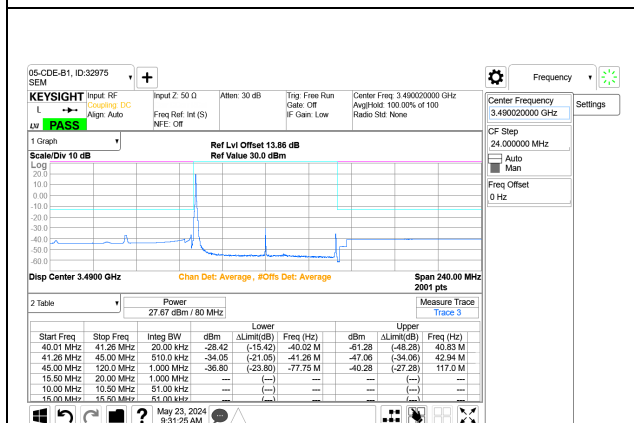

5G NR n77 70MHz BPSK Mid Channel RB180-0 Port A+B

5G NR n77 70MHz BPSK High Channel RB180-0 Port A

5G NR n77 70MHz BPSK High Channel RB180-0 Port B

5G NR n77 70MHz BPSK High Channel RB180-0 Port A+B

Intentionally Blank

5G NR n77 80MHz BPSK Low Channel RB1-0 Port A

5G NR n77 80MHz BPSK Low Channel RB1-216 Port A

5G NR n77 80MHz BPSK Low Channel RB1-0 Port B

5G NR n77 80MHz BPSK Low Channel RB1-216 Port B

5G NR n77 80MHz BPSK Low Channel RB1-0 Port A+B

5G NR n77 80MHz BPSK Low Channel RB1-216 Port A+B

5G NR n77 80MHz BPSK Middle Channel RB1-0 Port A

5G NR n77 80MHz BPSK Mid Channel RB1-216 Port A

5G NR n77 80MHz BPSK Middle Channel RB1-0 Port B

5G NR n77 80MHz BPSK Mid Channel RB1-216 Port B

5G NR n77 80MHz BPSK Middle Channel RB1-0 Port A+B

5G NR n77 80MHz BPSK Mid Channel RB1-216 Port A+B

5G NR n77 80MHz BPSK High Channel RB1-0 Port A

5G NR n77 80MHz BPSK High Channel RB1-216 Port A

5G NR n77 80MHz BPSK High Channel RB1-0 Port B