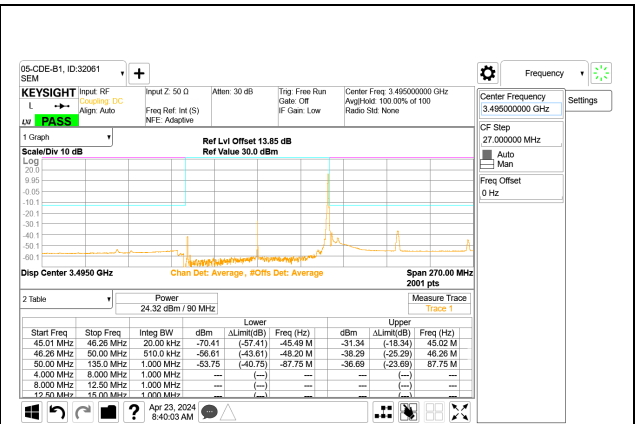

5G NR n77 80MHz BPSK Low Channel RB216-0 Port B

5G NR n77 80MHz BPSK Mid Channel RB216-0 Port B

5G NR n77 80MHz BPSK Low Channel RB216-0 Port A+B

5G NR n77 80MHz BPSK Mid Channel RB216-0 Port A+B

5G NR n77 80MHz BPSK High Channel RB216-0 Port A

5G NR n77 80MHz BPSK High Channel RB216-0 Port B

5G NR n77 80MHz BPSK High Channel RB216-0 Port A+B

Intentionally Blank

5G NR n77 90MHz BPSK Low Channel RB1-0 Port A

5G NR n77 90MHz BPSK Low Channel RB1-244 Port A

5G NR n77 90MHz BPSK Low Channel RB1-0 Port B

5G NR n77 90MHz BPSK Low Channel RB1-244 Port B

5G NR n77 90MHz BPSK Low Channel RB1-0 Port A+B

5G NR n77 90MHz BPSK Low Channel RB1-244 Port A+B

5G NR n77 90MHz BPSK Middle Channel RB1-0 Port A