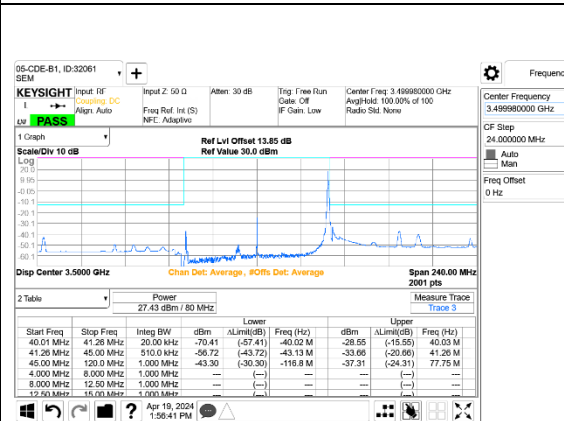

5G NR n77 80MHz BPSK Low Channel RB1-0 Port A

5G NR n77 80MHz BPSK Low Channel RB1-216 Port A

5G NR n77 80MHz BPSK Low Channel RB1-0 Port B

5G NR n77 80MHz BPSK Low Channel RB1-216 Port B

5G NR n77 80MHz BPSK Low Channel RB1-0 Port A+B

5G NR n77 80MHz BPSK Low Channel RB1-216 Port A+B

5G NR n77 80MHz BPSK Middle Channel RB1-0 Port A

5G NR n77 80MHz BPSK Mid Channel RB1-216 Port A

5G NR n77 80MHz BPSK Middle Channel RB1-0 Port B

5G NR n77 80MHz BPSK Mid Channel RB1-216 Port B

5G NR n77 80MHz BPSK Middle Channel RB1-0 Port A+B

5G NR n77 80MHz BPSK Mid Channel RB1-216 Port A+B

5G NR n77 80MHz BPSK High Channel RB1-0 Port A

5G NR n77 80MHz BPSK High Channel RB1-216 Port A

5G NR n77 80MHz BPSK High Channel RB1-0 Port B