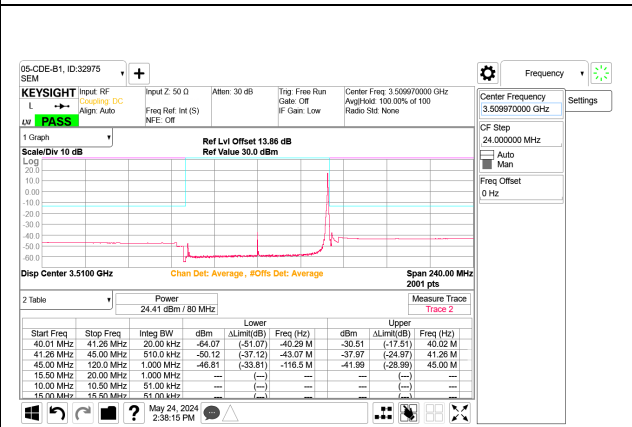

5G NR n77 80MHz BPSK Low Channel RB1-216 Port A+B

5G NR n77 80MHz BPSK Middle Channel RB1-0 Port A

5G NR n77 80MHz BPSK Mid Channel RB1-216 Port A

5G NR n77 80MHz BPSK Middle Channel RB1-0 Port B

5G NR n77 80MHz BPSK Mid Channel RB1-216 Port B

5G NR n77 80MHz BPSK Middle Channel RB1-0 Port A+B

5G NR n77 80MHz BPSK Mid Channel RB1-216 Port A+B

5G NR n77 80MHz BPSK High Channel RB1-0 Port A

5G NR n77 80MHz BPSK High Channel RB1-216 Port A

5G NR n77 80MHz BPSK High Channel RB1-0 Port B

5G NR n77 80MHz BPSK High Channel RB1-216 Port B

5G NR n77 80MHz BPSK High Channel RB1-0 Port A+B

5G NR n77 80MHz BPSK High Channel RB1-216 Port A+B

5G NR n77 80MHz BPSK Low Channel RB216-0 Port A

5G NR n77 80MHz BPSK Mid Channel RB216-0 Port A