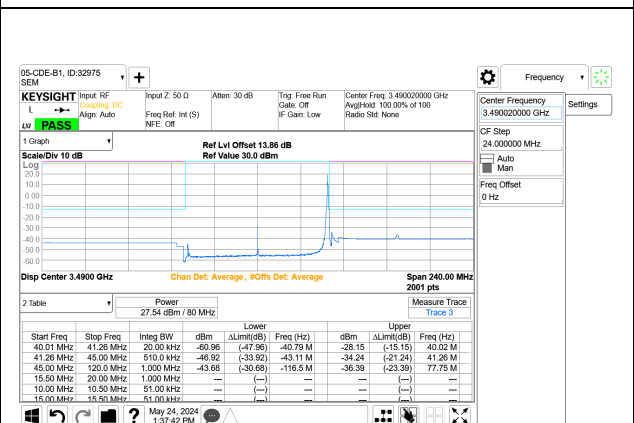

5G NR n77 70MHz BPSK Mid Channel RB180-0 Port A+B

5G NR n77 70MHz BPSK High Channel RB180-0 Port A

5G NR n77 70MHz BPSK High Channel RB180-0 Port B

5G NR n77 70MHz BPSK High Channel RB180-0 Port A+B

Intentionally Blank

5G NR n77 80MHz BPSK Low Channel RB1-0 Port A

5G NR n77 80MHz BPSK Low Channel RB1-216 Port A

5G NR n77 80MHz BPSK Low Channel RB1-0 Port B

5G NR n77 80MHz BPSK Low Channel RB1-216 Port B

5G NR n77 80MHz BPSK Low Channel RB1-0 Port A+B

5G NR n77 80MHz BPSK Low Channel RB1-216 Port A+B

5G NR n77 80MHz BPSK Middle Channel RB1-0 Port A

5G NR n77 80MHz BPSK Mid Channel RB1-216 Port A

5G NR n77 80MHz BPSK Middle Channel RB1-0 Port B

5G NR n77 80MHz BPSK Mid Channel RB1-216 Port B

5G NR n77 80MHz BPSK Middle Channel RB1-0 Port A+B

5G NR n77 80MHz BPSK Mid Channel RB1-216 Port A+B

5G NR n77 80MHz BPSK High Channel RB1-0 Port A

5G NR n77 80MHz BPSK High Channel RB1-216 Port A

5G NR n77 80MHz BPSK High Channel RB1-0 Port B