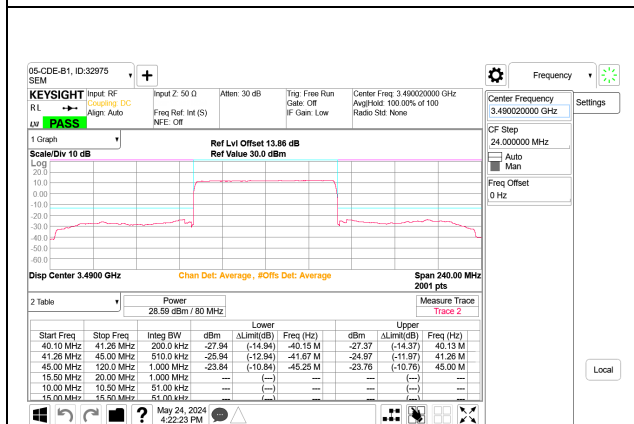

5G NR n77 80MHz BPSK Middle Channel RB1-0 Port A+B

5G NR n77 80MHz BPSK Mid Channel RB1-216 Port A+B

5G NR n77 80MHz BPSK High Channel RB1-0 Port A

5G NR n77 80MHz BPSK High Channel RB1-216 Port A

5G NR n77 80MHz BPSK High Channel RB1-0 Port B

5G NR n77 80MHz BPSK High Channel RB1-216 Port B

5G NR n77 80MHz BPSK High Channel RB1-0 Port A+B

5G NR n77 80MHz BPSK High Channel RB1-216 Port A+B

5G NR n77 80MHz BPSK Low Channel RB216-0 Port A

5G NR n77 80MHz BPSK Mid Channel RB216-0 Port A

5G NR n77 80MHz BPSK Low Channel RB216-0 Port B

5G NR n77 80MHz BPSK Mid Channel RB216-0 Port B

5G NR n77 80MHz BPSK Low Channel RB216-0 Port A+B

5G NR n77 80MHz BPSK Mid Channel RB216-0 Port A+B

5G NR n77 80MHz BPSK High Channel RB216-0 Port A

5G NR n77 80MHz BPSK High Channel RB216-0 Port B

5G NR n77 80MHz BPSK High Channel RB216-0 Port A+B

Intentionally Blank

5G NR n77 90MHz BPSK Low Channel RB1-0 Port A

5G NR n77 90MHz BPSK Low Channel RB1-244 Port A