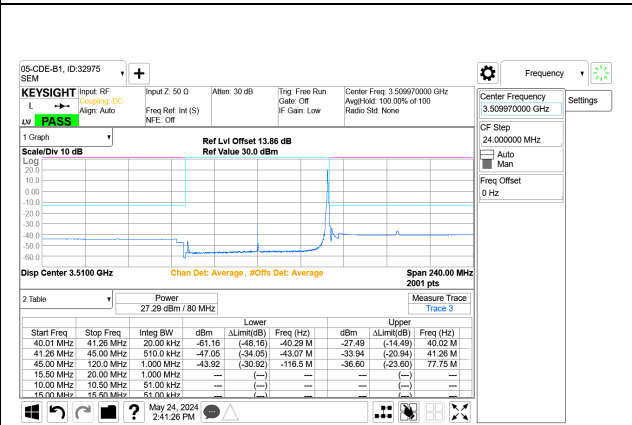

5G NR n77 80MHz BPSK Low Channel RB1-216 Port A+B

5G NR n77 80MHz BPSK Middle Channel RB1-0 Port A

5G NR n77 80MHz BPSK Mid Channel RB1-216 Port A

5G NR n77 80MHz BPSK Middle Channel RB1-0 Port B

5G NR n77 80MHz BPSK Mid Channel RB1-216 Port B

5G NR n77 80MHz BPSK Middle Channel RB1-0 Port A+B

5G NR n77 80MHz BPSK Mid Channel RB1-216 Port A+B

5G NR n77 80MHz BPSK High Channel RB1-0 Port A

5G NR n77 80MHz BPSK High Channel RB1-216 Port A

5G NR n77 80MHz BPSK High Channel RB1-0 Port B

5G NR n77 80MHz BPSK High Channel RB1-216 Port B

5G NR n77 80MHz BPSK High Channel RB1-0 Port A+B

5G NR n77 80MHz BPSK High Channel RB1-216 Port A+B

5G NR n77 80MHz BPSK Low Channel RB216-0 Port A

5G NR n77 80MHz BPSK Mid Channel RB216-0 Port A