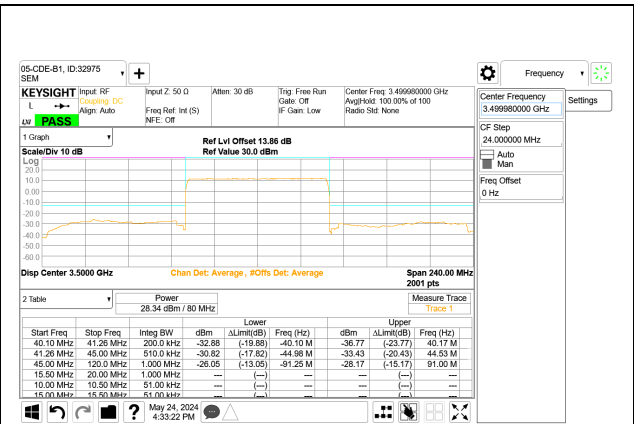

5G NR n77 80MHz BPSK Middle Channel RB1-0 Port A+B

5G NR n77 80MHz BPSK Mid Channel RB1-216 Port A+B

5G NR n77 80MHz BPSK High Channel RB1-0 Port A

5G NR n77 80MHz BPSK High Channel RB1-216 Port A

5G NR n77 80MHz BPSK High Channel RB1-0 Port B

5G NR n77 80MHz BPSK High Channel RB1-216 Port B

5G NR n77 80MHz BPSK High Channel RB1-0 Port A+B

5G NR n77 80MHz BPSK High Channel RB1-216 Port A+B

5G NR n77 80MHz BPSK Low Channel RB216-0 Port A

5G NR n77 80MHz BPSK Mid Channel RB216-0 Port A

5G NR n77 80MHz BPSK Low Channel RB216-0 Port B

5G NR n77 80MHz BPSK Mid Channel RB216-0 Port B

5G NR n77 80MHz BPSK Low Channel RB216-0 Port A+B

5G NR n77 80MHz BPSK Mid Channel RB216-0 Port A+B

5G NR n77 80MHz BPSK High Channel RB216-0 Port A

5G NR n77 80MHz BPSK High Channel RB216-0 Port B

5G NR n77 80MHz BPSK High Channel RB216-0 Port A+B

Intentionally Blank

5G NR n77 90MHz BPSK Low Channel RB1-0 Port A

5G NR n77 90MHz BPSK Low Channel RB1-244 Port A