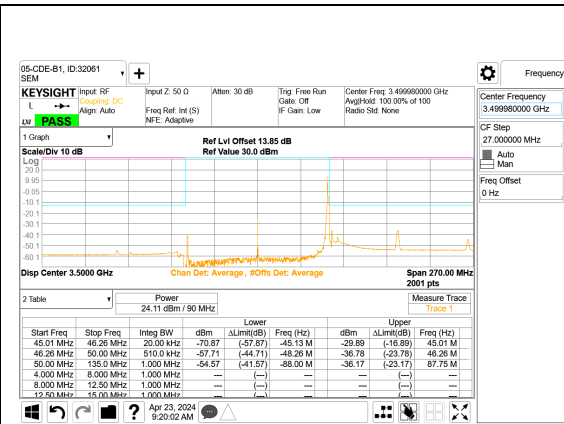

5G NR n77 80MHz BPSK High Channel RB216-0 Port B

5G NR n77 80MHz BPSK High Channel RB216-0 Port A+B

Intentionally Blank

5G NR n77 90MHz BPSK Low Channel RB1-0 Port A

5G NR n77 90MHz BPSK Low Channel RB1-244 Port A

5G NR n77 90MHz BPSK Low Channel RB1-0 Port B

5G NR n77 90MHz BPSK Low Channel RB1-244 Port B

5G NR n77 90MHz BPSK Low Channel RB1-0 Port A+B

5G NR n77 90MHz BPSK Low Channel RB1-244 Port A+B

5G NR n77 90MHz BPSK Middle Channel RB1-0 Port A

5G NR n77 90MHz BPSK Mid Channel RB1-244 Port A

5G NR n77 90MHz BPSK Middle Channel RB1-0 Port B

5G NR n77 90MHz BPSK Mid Channel RB1-244 Port B

5G NR n77 90MHz BPSK Middle Channel RB1-0 Port A+B

5G NR n77 90MHz BPSK Mid Channel RB1-244 Port A+B