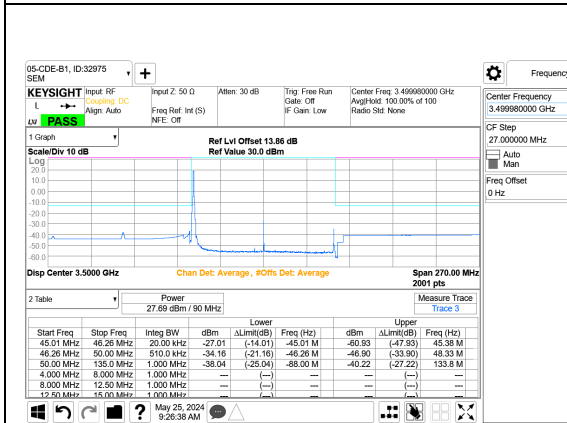

5G NR n77 80MHz BPSK High Channel RB216-0 Port B

5G NR n77 80MHz BPSK High Channel RB216-0 Port A+B

Intentionally Blank

5G NR n77 90MHz BPSK Low Channel RB1-0 Port A

5G NR n77 90MHz BPSK Low Channel RB1-244 Port A

5G NR n77 90MHz BPSK Low Channel RB1-0 Port B

5G NR n77 90MHz BPSK Low Channel RB1-244 Port B

5G NR n77 90MHz BPSK Low Channel RB1-0 Port A+B

5G NR n77 90MHz BPSK Low Channel RB1-244 Port A+B

5G NR n77 90MHz BPSK Middle Channel RB1-0 Port A

5G NR n77 90MHz BPSK Mid Channel RB1-244 Port A

5G NR n77 90MHz BPSK Middle Channel RB1-0 Port B

5G NR n77 90MHz BPSK Mid Channel RB1-244 Port B

5G NR n77 90MHz BPSK Middle Channel RB1-0 Port A+B

5G NR n77 90MHz BPSK Mid Channel RB1-244 Port A+B