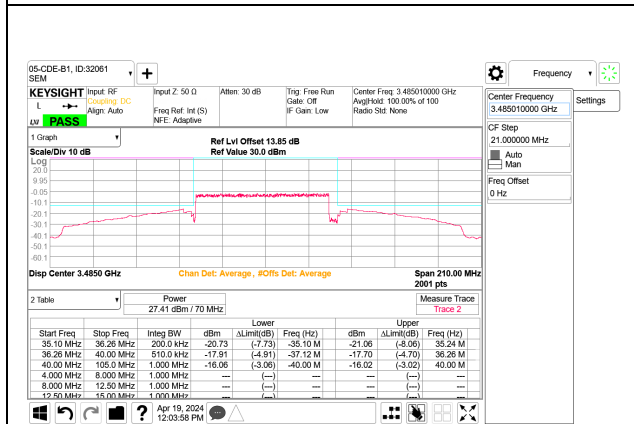

5G NR n77 70MHz BPSK Low Channel RB180-0 Port A

5G NR n77 70MHz BPSK Mid Channel RB180-0 Port A

5G NR n77 70MHz BPSK Low Channel RB180-0 Port B

5G NR n77 70MHz BPSK Mid Channel RB180-0 Port B

5G NR n77 70MHz BPSK Low Channel RB180-0 Port A+B

5G NR n77 70MHz BPSK Mid Channel RB180-0 Port A+B

5G NR n77 70MHz BPSK High Channel RB180-0 Port A

5G NR n77 70MHz BPSK High Channel RB180-0 Port B

5G NR n77 70MHz BPSK High Channel RB180-0 Port A+B

Intentionally Blank

5G NR n77 80MHz BPSK Low Channel RB1-0 Port A

5G NR n77 80MHz BPSK Low Channel RB1-216 Port A

5G NR n77 80MHz BPSK Low Channel RB1-0 Port B

5G NR n77 80MHz BPSK Low Channel RB1-216 Port B

5G NR n77 80MHz BPSK Low Channel RB1-0 Port A+B