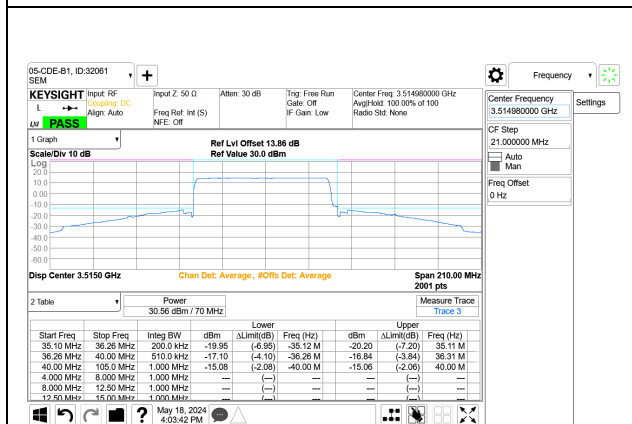

5G NR n77 70MHz BPSK Low Channel RB180-0 Port A

5G NR n77 70MHz BPSK Mid Channel RB180-0 Port A

5G NR n77 70MHz BPSK Low Channel RB180-0 Port B

5G NR n77 70MHz BPSK Mid Channel RB180-0 Port B

5G NR n77 70MHz BPSK Low Channel RB180-0 Port A+B

5G NR n77 70MHz BPSK Mid Channel RB180-0 Port A+B

5G NR n77 70MHz BPSK High Channel RB180-0 Port A

5G NR n77 70MHz BPSK High Channel RB180-0 Port B

5G NR n77 70MHz BPSK High Channel RB180-0 Port A+B

Intentionally Blank

5G NR n77 80MHz BPSK Low Channel RB1-0 Port A

5G NR n77 80MHz BPSK Low Channel RB1-216 Port A

5G NR n77 80MHz BPSK Low Channel RB1-0 Port B

5G NR n77 80MHz BPSK Low Channel RB1-216 Port B

5G NR n77 80MHz BPSK Low Channel RB1-0 Port A+B