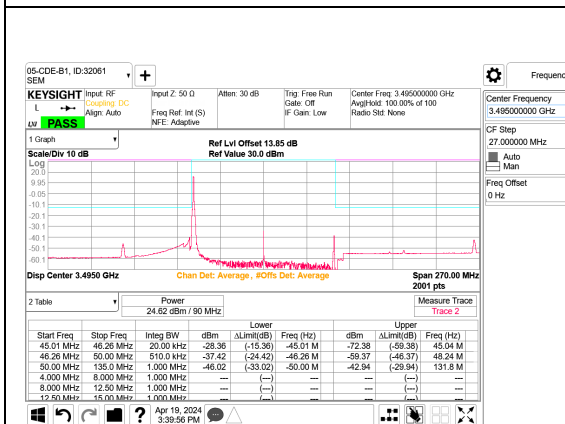

5G NR n77 80MHz BPSK Low Channel RB216-0 Port B

5G NR n77 80MHz BPSK Mid Channel RB216-0 Port B

5G NR n77 80MHz BPSK Low Channel RB216-0 Port A+B

5G NR n77 80MHz BPSK Mid Channel RB216-0 Port A+B

5G NR n77 80MHz BPSK High Channel RB216-0 Port A

5G NR n77 80MHz BPSK High Channel RB216-0 Port B

5G NR n77 80MHz BPSK High Channel RB216-0 Port A+B

Intentionally Blank

5G NR n77 90MHz BPSK Low Channel RB1-0 Port A

5G NR n77 90MHz BPSK Low Channel RB1-244 Port A

5G NR n77 90MHz BPSK Low Channel RB1-0 Port B

5G NR n77 90MHz BPSK Low Channel RB1-244 Port B

5G NR n77 90MHz BPSK Low Channel RB1-0 Port A+B

5G NR n77 90MHz BPSK Low Channel RB1-244 Port A+B

5G NR n77 90MHz BPSK Middle Channel RB1-0 Port A