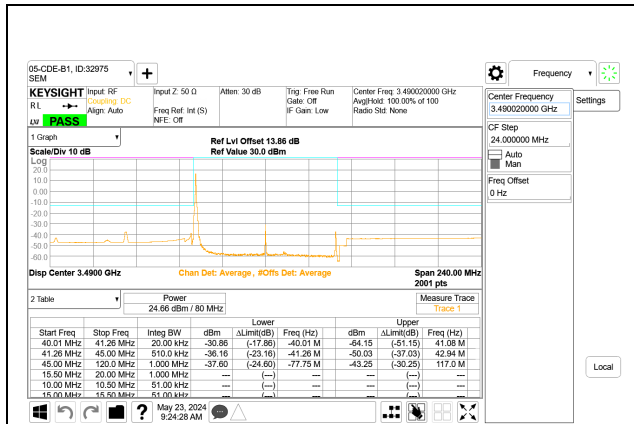

5G NR n77 70MHz BPSK Low Channel RB180-0 Port A

5G NR n77 70MHz BPSK Mid Channel RB180-0 Port A

5G NR n77 70MHz BPSK Low Channel RB180-0 Port B

5G NR n77 70MHz BPSK Mid Channel RB180-0 Port B

5G NR n77 70MHz BPSK Low Channel RB180-0 Port A+B

5G NR n77 70MHz BPSK Mid Channel RB180-0 Port A+B

5G NR n77 70MHz BPSK High Channel RB180-0 Port A

5G NR n77 70MHz BPSK High Channel RB180-0 Port B

5G NR n77 70MHz BPSK High Channel RB180-0 Port A+B

Intentionally Blank

5G NR n77 80MHz BPSK Low Channel RB1-0 Port A

5G NR n77 80MHz BPSK Low Channel RB1-216 Port A

5G NR n77 80MHz BPSK Low Channel RB1-0 Port B

5G NR n77 80MHz BPSK Low Channel RB1-216 Port B

5G NR n77 80MHz BPSK Low Channel RB1-0 Port A+B

5G NR n77 80MHz BPSK Low Channel RB1-216 Port A+B

5G NR n77 80MHz BPSK Middle Channel RB1-0 Port A

5G NR n77 80MHz BPSK Mid Channel RB1-216 Port A

5G NR n77 80MHz BPSK Middle Channel RB1-0 Port B

5G NR n77 80MHz BPSK Mid Channel RB1-216 Port B