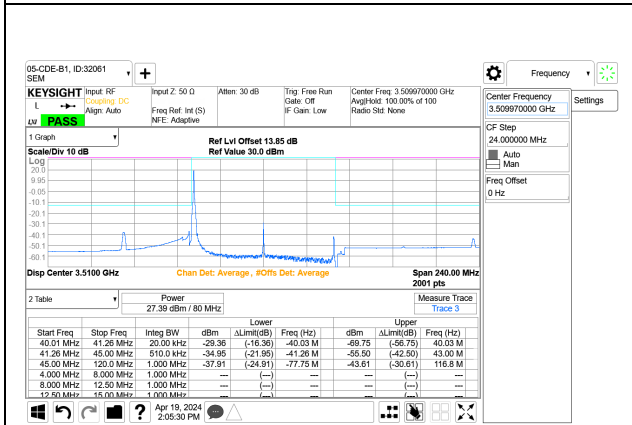

5G NR n77 80MHz BPSK Low Channel RB1-216 Port A+B

5G NR n77 80MHz BPSK Middle Channel RB1-0 Port A

5G NR n77 80MHz BPSK Mid Channel RB1-216 Port A

5G NR n77 80MHz BPSK Middle Channel RB1-0 Port B

5G NR n77 80MHz BPSK Mid Channel RB1-216 Port B

5G NR n77 80MHz BPSK Middle Channel RB1-0 Port A+B

5G NR n77 80MHz BPSK Mid Channel RB1-216 Port A+B

5G NR n77 80MHz BPSK High Channel RB1-0 Port A

5G NR n77 80MHz BPSK High Channel RB1-216 Port A

5G NR n77 80MHz BPSK High Channel RB1-0 Port B

5G NR n77 80MHz BPSK High Channel RB1-216 Port B

5G NR n77 80MHz BPSK High Channel RB1-0 Port A+B

5G NR n77 80MHz BPSK High Channel RB1-216 Port A+B

5G NR n77 80MHz BPSK Low Channel RB216-0 Port A

5G NR n77 80MHz BPSK Mid Channel RB216-0 Port A