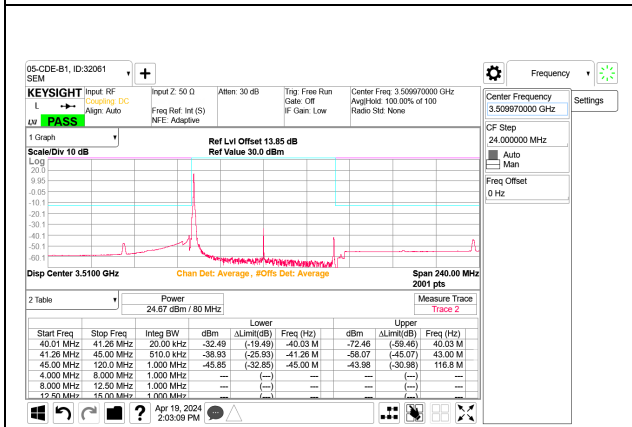

5G NR n77 80MHz BPSK Low Channel RB1-216 Port A+B

5G NR n77 80MHz BPSK Middle Channel RB1-0 Port A

5G NR n77 80MHz BPSK Mid Channel RB1-216 Port A

5G NR n77 80MHz BPSK Middle Channel RB1-0 Port B

5G NR n77 80MHz BPSK Mid Channel RB1-216 Port B

5G NR n77 80MHz BPSK Middle Channel RB1-0 Port A+B

5G NR n77 80MHz BPSK Mid Channel RB1-216 Port A+B

5G NR n77 80MHz BPSK High Channel RB1-0 Port A

5G NR n77 80MHz BPSK High Channel RB1-216 Port A

5G NR n77 80MHz BPSK High Channel RB1-0 Port B

5G NR n77 80MHz BPSK High Channel RB1-216 Port B

5G NR n77 80MHz BPSK High Channel RB1-0 Port A+B

5G NR n77 80MHz BPSK High Channel RB1-216 Port A+B

5G NR n77 80MHz BPSK Low Channel RB216-0 Port A

5G NR n77 80MHz BPSK Mid Channel RB216-0 Port A