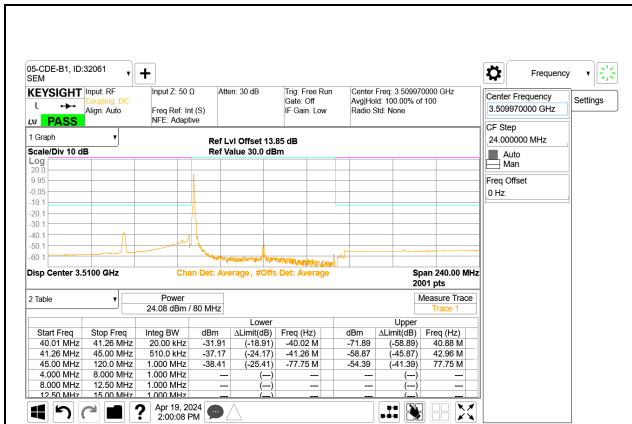

5G NR n77 80MHz BPSK Low Channel RB1-0 Port A

5G NR n77 80MHz BPSK Low Channel RB1-216 Port A

5G NR n77 80MHz BPSK Low Channel RB1-0 Port B

5G NR n77 80MHz BPSK Low Channel RB1-216 Port B

5G NR n77 80MHz BPSK Low Channel RB1-0 Port A+B

5G NR n77 80MHz BPSK Low Channel RB1-216 Port A+B

5G NR n77 80MHz BPSK Middle Channel RB1-0 Port A

5G NR n77 80MHz BPSK Mid Channel RB1-216 Port A

5G NR n77 80MHz BPSK Middle Channel RB1-0 Port B

5G NR n77 80MHz BPSK Mid Channel RB1-216 Port B

5G NR n77 80MHz BPSK Middle Channel RB1-0 Port A+B

5G NR n77 80MHz BPSK Mid Channel RB1-216 Port A+B

5G NR n77 80MHz BPSK High Channel RB1-0 Port A

5G NR n77 80MHz BPSK High Channel RB1-216 Port A

5G NR n77 80MHz BPSK High Channel RB1-0 Port B