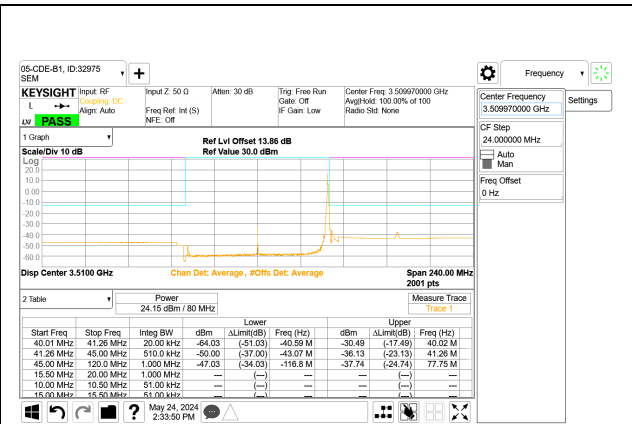

5G NR n77 80MHz BPSK Low Channel RB1-0 Port A

5G NR n77 80MHz BPSK Low Channel RB1-216 Port A

5G NR n77 80MHz BPSK Low Channel RB1-0 Port B

5G NR n77 80MHz BPSK Low Channel RB1-216 Port B

5G NR n77 80MHz BPSK Low Channel RB1-0 Port A+B

5G NR n77 80MHz BPSK Low Channel RB1-216 Port A+B

5G NR n77 80MHz BPSK Middle Channel RB1-0 Port A

5G NR n77 80MHz BPSK Mid Channel RB1-216 Port A

5G NR n77 80MHz BPSK Middle Channel RB1-0 Port B

5G NR n77 80MHz BPSK Mid Channel RB1-216 Port B

5G NR n77 80MHz BPSK Middle Channel RB1-0 Port A+B

5G NR n77 80MHz BPSK Mid Channel RB1-216 Port A+B

5G NR n77 80MHz BPSK High Channel RB1-0 Port A

5G NR n77 80MHz BPSK High Channel RB1-216 Port A

5G NR n77 80MHz BPSK High Channel RB1-0 Port B

5G NR n77 80MHz BPSK High Channel RB1-216 Port B

5G NR n77 80MHz BPSK High Channel RB1-0 Port A+B

5G NR n77 80MHz BPSK High Channel RB1-216 Port A+B

5G NR n77 80MHz BPSK Low Channel RB216-0 Port A

5G NR n77 80MHz BPSK Mid Channel RB216-0 Port A