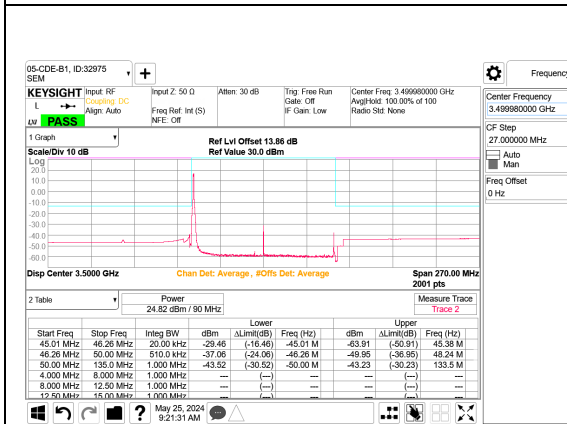

5G NR n77 80MHz BPSK High Channel RB216-0 Port B

5G NR n77 80MHz BPSK High Channel RB216-0 Port A+B

Intentionally Blank

5G NR n77 90MHz BPSK Low Channel RB1-0 Port A

5G NR n77 90MHz BPSK Low Channel RB1-244 Port A

5G NR n77 90MHz BPSK Low Channel RB1-0 Port B

5G NR n77 90MHz BPSK Low Channel RB1-244 Port B

5G NR n77 90MHz BPSK Low Channel RB1-0 Port A+B

5G NR n77 90MHz BPSK Low Channel RB1-244 Port A+B

5G NR n77 90MHz BPSK Middle Channel RB1-0 Port A

5G NR n77 90MHz BPSK Mid Channel RB1-244 Port A

5G NR n77 90MHz BPSK Middle Channel RB1-0 Port B

5G NR n77 90MHz BPSK Mid Channel RB1-244 Port B

5G NR n77 90MHz BPSK Middle Channel RB1-0 Port A+B

5G NR n77 90MHz BPSK Mid Channel RB1-244 Port A+B