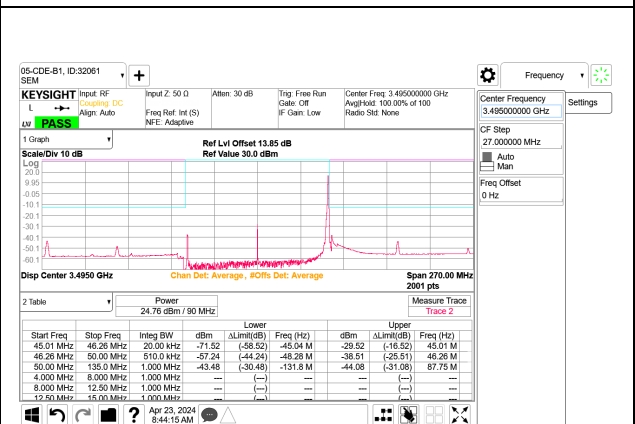

5G NR n77 80MHz BPSK Low Channel RB216-0 Port B

5G NR n77 80MHz BPSK Mid Channel RB216-0 Port B

5G NR n77 80MHz BPSK Low Channel RB216-0 Port A+B

5G NR n77 80MHz BPSK Mid Channel RB216-0 Port A+B

5G NR n77 80MHz BPSK High Channel RB216-0 Port A

5G NR n77 80MHz BPSK High Channel RB216-0 Port B

5G NR n77 80MHz BPSK High Channel RB216-0 Port A+B

Intentionally Blank

5G NR n77 90MHz BPSK Low Channel RB1-0 Port A

5G NR n77 90MHz BPSK Low Channel RB1-244 Port A

5G NR n77 90MHz BPSK Low Channel RB1-0 Port B

5G NR n77 90MHz BPSK Low Channel RB1-244 Port B

5G NR n77 90MHz BPSK Low Channel RB1-0 Port A+B

5G NR n77 90MHz BPSK Low Channel RB1-244 Port A+B

5G NR n77 90MHz BPSK Middle Channel RB1-0 Port A