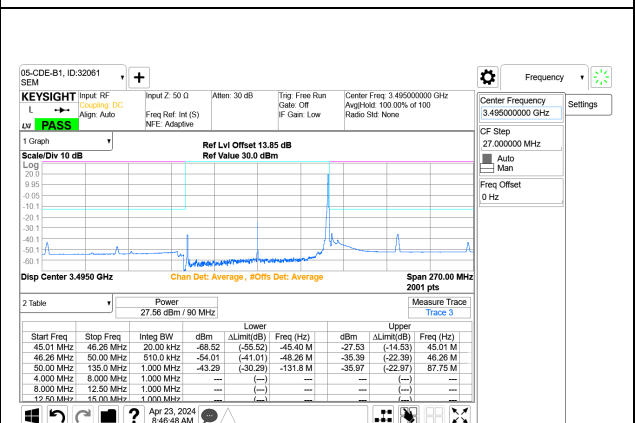

5G NR n77 80MHz BPSK Low Channel RB216-0 Port B

5G NR n77 80MHz BPSK Mid Channel RB216-0 Port B

5G NR n77 80MHz BPSK Low Channel RB216-0 Port A+B

5G NR n77 80MHz BPSK Mid Channel RB216-0 Port A+B

5G NR n77 80MHz BPSK High Channel RB216-0 Port A

5G NR n77 80MHz BPSK High Channel RB216-0 Port B

5G NR n77 80MHz BPSK High Channel RB216-0 Port A+B

Intentionally Blank

5G NR n77 90MHz BPSK Low Channel RB1-0 Port A

5G NR n77 90MHz BPSK Low Channel RB1-244 Port A

5G NR n77 90MHz BPSK Low Channel RB1-0 Port B

5G NR n77 90MHz BPSK Low Channel RB1-244 Port B

5G NR n77 90MHz BPSK Low Channel RB1-0 Port A+B

5G NR n77 90MHz BPSK Low Channel RB1-244 Port A+B

5G NR n77 90MHz BPSK Middle Channel RB1-0 Port A