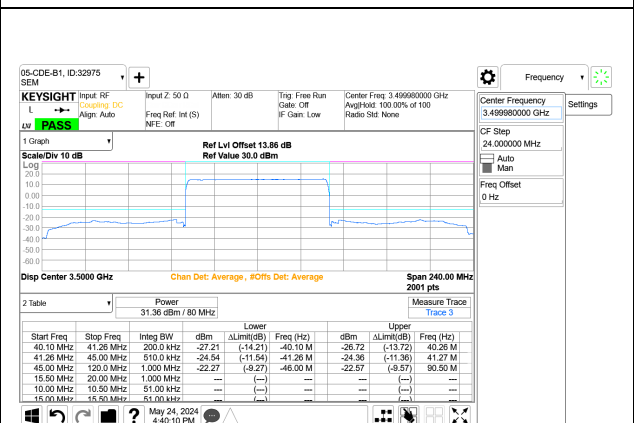

5G NR n77 80MHz BPSK Middle Channel RB1-0 Port A+B

5G NR n77 80MHz BPSK Mid Channel RB1-216 Port A+B

5G NR n77 80MHz BPSK High Channel RB1-0 Port A

5G NR n77 80MHz BPSK High Channel RB1-216 Port A

5G NR n77 80MHz BPSK High Channel RB1-0 Port B

5G NR n77 80MHz BPSK High Channel RB1-216 Port B

5G NR n77 80MHz BPSK High Channel RB1-0 Port A+B

5G NR n77 80MHz BPSK High Channel RB1-216 Port A+B

5G NR n77 80MHz BPSK Low Channel RB216-0 Port A

5G NR n77 80MHz BPSK Mid Channel RB216-0 Port A

5G NR n77 80MHz BPSK Low Channel RB216-0 Port B

5G NR n77 80MHz BPSK Mid Channel RB216-0 Port B

5G NR n77 80MHz BPSK Low Channel RB216-0 Port A+B

5G NR n77 80MHz BPSK Mid Channel RB216-0 Port A+B

5G NR n77 80MHz BPSK High Channel RB216-0 Port A

5G NR n77 80MHz BPSK High Channel RB216-0 Port B

5G NR n77 80MHz BPSK High Channel RB216-0 Port A+B

Intentionally Blank

5G NR n77 90MHz BPSK Low Channel RB1-0 Port A

5G NR n77 90MHz BPSK Low Channel RB1-244 Port A