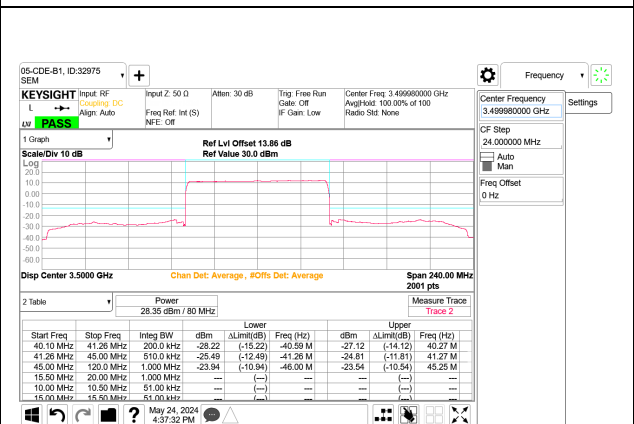

5G NR n77 80MHz BPSK Middle Channel RB1-0 Port A+B

5G NR n77 80MHz BPSK Mid Channel RB1-216 Port A+B

5G NR n77 80MHz BPSK High Channel RB1-0 Port A

5G NR n77 80MHz BPSK High Channel RB1-216 Port A

5G NR n77 80MHz BPSK High Channel RB1-0 Port B

5G NR n77 80MHz BPSK High Channel RB1-216 Port B

5G NR n77 80MHz BPSK High Channel RB1-0 Port A+B

5G NR n77 80MHz BPSK High Channel RB1-216 Port A+B

5G NR n77 80MHz BPSK Low Channel RB216-0 Port A

5G NR n77 80MHz BPSK Mid Channel RB216-0 Port A

5G NR n77 80MHz BPSK Low Channel RB216-0 Port B

5G NR n77 80MHz BPSK Mid Channel RB216-0 Port B

5G NR n77 80MHz BPSK Low Channel RB216-0 Port A+B

5G NR n77 80MHz BPSK Mid Channel RB216-0 Port A+B

5G NR n77 80MHz BPSK High Channel RB216-0 Port A

5G NR n77 80MHz BPSK High Channel RB216-0 Port B

5G NR n77 80MHz BPSK High Channel RB216-0 Port A+B

Intentionally Blank

5G NR n77 90MHz BPSK Low Channel RB1-0 Port A

5G NR n77 90MHz BPSK Low Channel RB1-244 Port A