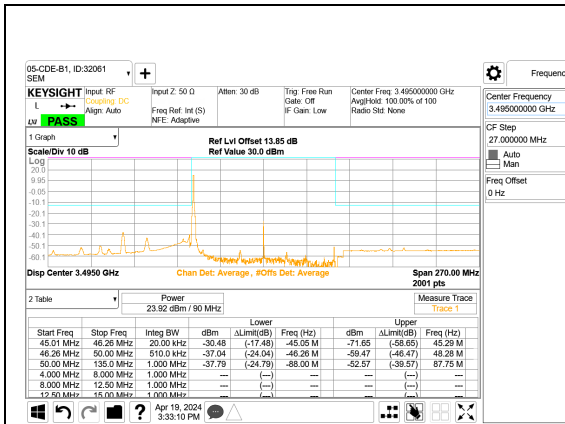

5G NR n77 80MHz BPSK High Channel RB1-216 Port B

5G NR n77 80MHz BPSK High Channel RB1-0 Port A+B

5G NR n77 80MHz BPSK High Channel RB1-216 Port A+B

5G NR n77 80MHz BPSK Low Channel RB216-0 Port A

5G NR n77 80MHz BPSK Mid Channel RB216-0 Port A

5G NR n77 80MHz BPSK Low Channel RB216-0 Port B

5G NR n77 80MHz BPSK Mid Channel RB216-0 Port B

5G NR n77 80MHz BPSK Low Channel RB216-0 Port A+B

5G NR n77 80MHz BPSK Mid Channel RB216-0 Port A+B

5G NR n77 80MHz BPSK High Channel RB216-0 Port A

5G NR n77 80MHz BPSK High Channel RB216-0 Port B

5G NR n77 80MHz BPSK High Channel RB216-0 Port A+B

Intentionally Blank

5G NR n77 90MHz BPSK Low Channel RB1-0 Port A

5G NR n77 90MHz BPSK Low Channel RB1-244 Port A