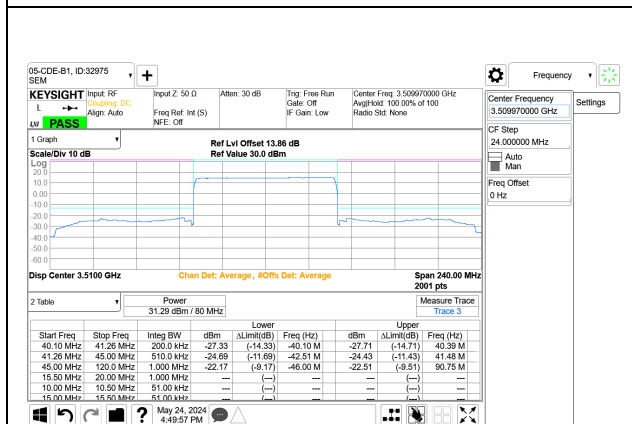

5G NR n77 80MHz BPSK High Channel RB1-216 Port B

5G NR n77 80MHz BPSK High Channel RB1-0 Port A+B

5G NR n77 80MHz BPSK High Channel RB1-216 Port A+B

5G NR n77 80MHz BPSK Low Channel RB216-0 Port A

5G NR n77 80MHz BPSK Mid Channel RB216-0 Port A

5G NR n77 80MHz BPSK Low Channel RB216-0 Port B

5G NR n77 80MHz BPSK Mid Channel RB216-0 Port B

5G NR n77 80MHz BPSK Low Channel RB216-0 Port A+B

5G NR n77 80MHz BPSK Mid Channel RB216-0 Port A+B

5G NR n77 80MHz BPSK High Channel RB216-0 Port A

5G NR n77 80MHz BPSK High Channel RB216-0 Port B

5G NR n77 80MHz BPSK High Channel RB216-0 Port A+B

Intentionally Blank

5G NR n77 90MHz BPSK Low Channel RB1-0 Port A

5G NR n77 90MHz BPSK Low Channel RB1-244 Port A

5G NR n77 90MHz BPSK Low Channel RB1-0 Port B

5G NR n77 90MHz BPSK Low Channel RB1-244 Port B

5G NR n77 90MHz BPSK Low Channel RB1-0 Port A+B

5G NR n77 90MHz BPSK Low Channel RB1-244 Port A+B

5G NR n77 90MHz BPSK Middle Channel RB1-0 Port A