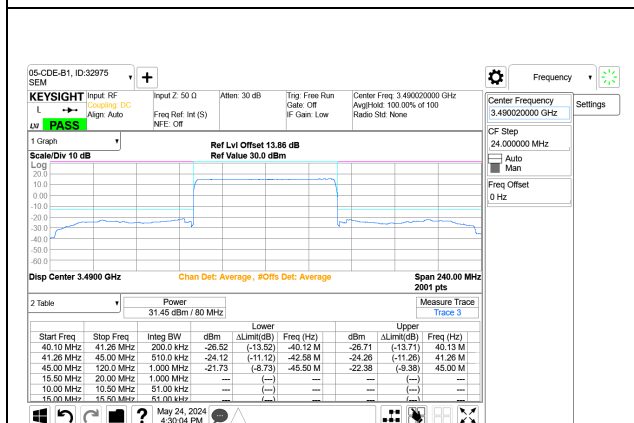

5G NR n77 80MHz BPSK Middle Channel RB1-0 Port A+B

5G NR n77 80MHz BPSK Mid Channel RB1-216 Port A+B

5G NR n77 80MHz BPSK High Channel RB1-0 Port A

5G NR n77 80MHz BPSK High Channel RB1-216 Port A

5G NR n77 80MHz BPSK High Channel RB1-0 Port B

5G NR n77 80MHz BPSK High Channel RB1-216 Port B

5G NR n77 80MHz BPSK High Channel RB1-0 Port A+B

5G NR n77 80MHz BPSK High Channel RB1-216 Port A+B

5G NR n77 80MHz BPSK Low Channel RB216-0 Port A

5G NR n77 80MHz BPSK Mid Channel RB216-0 Port A

5G NR n77 80MHz BPSK Low Channel RB216-0 Port B

5G NR n77 80MHz BPSK Mid Channel RB216-0 Port B

5G NR n77 80MHz BPSK Low Channel RB216-0 Port A+B

5G NR n77 80MHz BPSK Mid Channel RB216-0 Port A+B

5G NR n77 80MHz BPSK High Channel RB216-0 Port A

5G NR n77 80MHz BPSK High Channel RB216-0 Port B

5G NR n77 80MHz BPSK High Channel RB216-0 Port A+B

Intentionally Blank

5G NR n77 90MHz BPSK Low Channel RB1-0 Port A

5G NR n77 90MHz BPSK Low Channel RB1-244 Port A