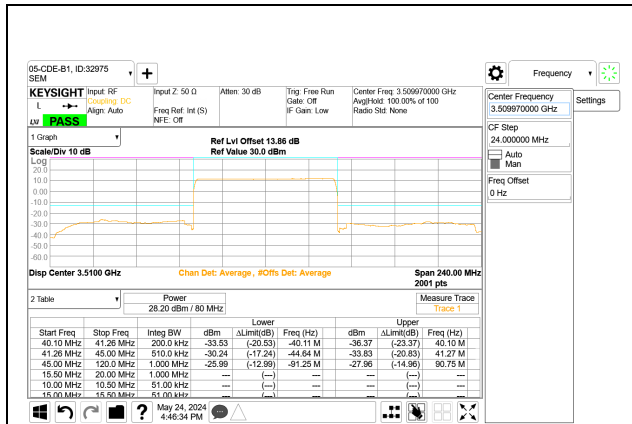

5G NR n77 80MHz BPSK High Channel RB1-216 Port B

5G NR n77 80MHz BPSK High Channel RB1-0 Port A+B

5G NR n77 80MHz BPSK High Channel RB1-216 Port A+B

5G NR n77 80MHz BPSK Low Channel RB216-0 Port A

5G NR n77 80MHz BPSK Mid Channel RB216-0 Port A

5G NR n77 80MHz BPSK Low Channel RB216-0 Port B

5G NR n77 80MHz BPSK Mid Channel RB216-0 Port B

5G NR n77 80MHz BPSK Low Channel RB216-0 Port A+B

5G NR n77 80MHz BPSK Mid Channel RB216-0 Port A+B

5G NR n77 80MHz BPSK High Channel RB216-0 Port A

5G NR n77 80MHz BPSK High Channel RB216-0 Port B

5G NR n77 80MHz BPSK High Channel RB216-0 Port A+B

Intentionally Blank

5G NR n77 90MHz BPSK Low Channel RB1-0 Port A

5G NR n77 90MHz BPSK Low Channel RB1-244 Port A

5G NR n77 90MHz BPSK Low Channel RB1-0 Port B

5G NR n77 90MHz BPSK Low Channel RB1-244 Port B

5G NR n77 90MHz BPSK Low Channel RB1-0 Port A+B

5G NR n77 90MHz BPSK Low Channel RB1-244 Port A+B

5G NR n77 90MHz BPSK Middle Channel RB1-0 Port A