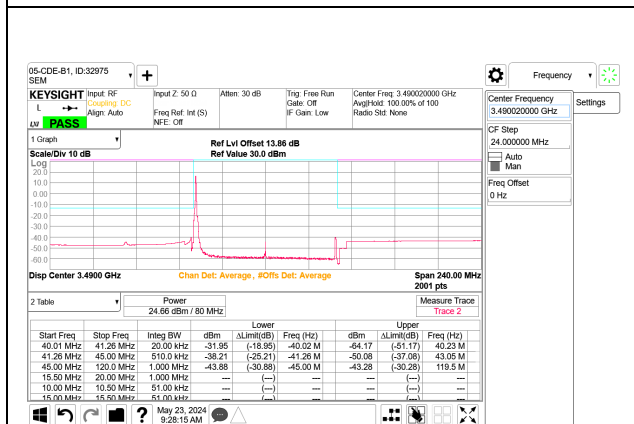

5G NR n77 70MHz BPSK Low Channel RB180-0 Port A

5G NR n77 70MHz BPSK Mid Channel RB180-0 Port A

5G NR n77 70MHz BPSK Low Channel RB180-0 Port B

5G NR n77 70MHz BPSK Mid Channel RB180-0 Port B

5G NR n77 70MHz BPSK Low Channel RB180-0 Port A+B

5G NR n77 70MHz BPSK Mid Channel RB180-0 Port A+B

5G NR n77 70MHz BPSK High Channel RB180-0 Port A

5G NR n77 70MHz BPSK High Channel RB180-0 Port B

5G NR n77 70MHz BPSK High Channel RB180-0 Port A+B

Intentionally Blank

5G NR n77 80MHz BPSK Low Channel RB1-0 Port A

5G NR n77 80MHz BPSK Low Channel RB1-216 Port A

5G NR n77 80MHz BPSK Low Channel RB1-0 Port B

5G NR n77 80MHz BPSK Low Channel RB1-216 Port B

5G NR n77 80MHz BPSK Low Channel RB1-0 Port A+B

5G NR n77 80MHz BPSK Low Channel RB1-216 Port A+B

5G NR n77 80MHz BPSK Middle Channel RB1-0 Port A

5G NR n77 80MHz BPSK Mid Channel RB1-216 Port A

5G NR n77 80MHz BPSK Middle Channel RB1-0 Port B

5G NR n77 80MHz BPSK Mid Channel RB1-216 Port B