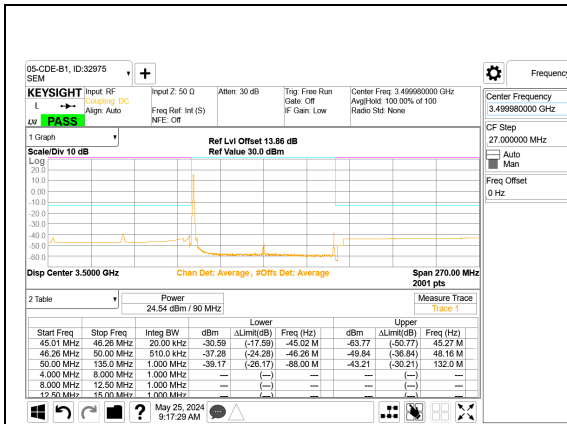

5G NR n77 80MHz BPSK High Channel RB216-0 Port B

5G NR n77 80MHz BPSK High Channel RB216-0 Port A+B

Intentionally Blank

5G NR n77 90MHz BPSK Low Channel RB1-0 Port A

5G NR n77 90MHz BPSK Low Channel RB1-244 Port A

5G NR n77 90MHz BPSK Low Channel RB1-0 Port B

5G NR n77 90MHz BPSK Low Channel RB1-244 Port B

5G NR n77 90MHz BPSK Low Channel RB1-0 Port A+B

5G NR n77 90MHz BPSK Low Channel RB1-244 Port A+B

5G NR n77 90MHz BPSK Middle Channel RB1-0 Port A

5G NR n77 90MHz BPSK Mid Channel RB1-244 Port A

5G NR n77 90MHz BPSK Middle Channel RB1-0 Port B

5G NR n77 90MHz BPSK Mid Channel RB1-244 Port B

5G NR n77 90MHz BPSK Middle Channel RB1-0 Port A+B

5G NR n77 90MHz BPSK Mid Channel RB1-244 Port A+B