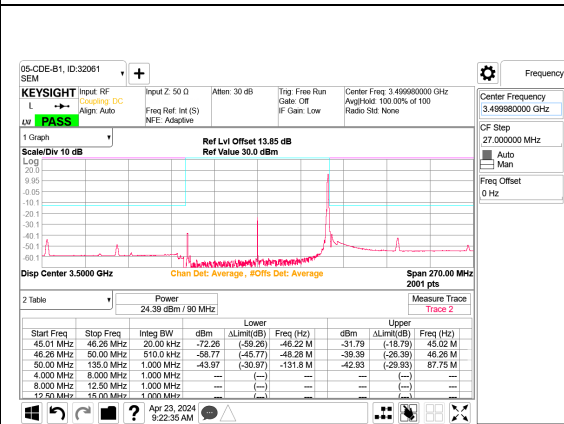

5G NR n77 80MHz BPSK High Channel RB216-0 Port B

5G NR n77 80MHz BPSK High Channel RB216-0 Port A+B

Intentionally Blank

5G NR n77 90MHz BPSK Low Channel RB1-0 Port A

5G NR n77 90MHz BPSK Low Channel RB1-244 Port A

5G NR n77 90MHz BPSK Low Channel RB1-0 Port B

5G NR n77 90MHz BPSK Low Channel RB1-244 Port B

5G NR n77 90MHz BPSK Low Channel RB1-0 Port A+B

5G NR n77 90MHz BPSK Low Channel RB1-244 Port A+B

5G NR n77 90MHz BPSK Middle Channel RB1-0 Port A

5G NR n77 90MHz BPSK Mid Channel RB1-244 Port A

5G NR n77 90MHz BPSK Middle Channel RB1-0 Port B

5G NR n77 90MHz BPSK Mid Channel RB1-244 Port B

5G NR n77 90MHz BPSK Middle Channel RB1-0 Port A+B

5G NR n77 90MHz BPSK Mid Channel RB1-244 Port A+B