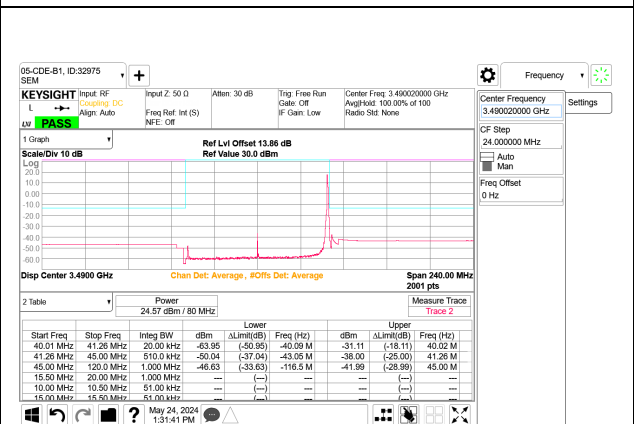

5G NR n77 70MHz BPSK Low Channel RB180-0 Port A

5G NR n77 70MHz BPSK Mid Channel RB180-0 Port A

5G NR n77 70MHz BPSK Low Channel RB180-0 Port B

5G NR n77 70MHz BPSK Mid Channel RB180-0 Port B

5G NR n77 70MHz BPSK Low Channel RB180-0 Port A+B

5G NR n77 70MHz BPSK Mid Channel RB180-0 Port A+B

5G NR n77 70MHz BPSK High Channel RB180-0 Port A

5G NR n77 70MHz BPSK High Channel RB180-0 Port B

5G NR n77 70MHz BPSK High Channel RB180-0 Port A+B

Intentionally Blank

5G NR n77 80MHz BPSK Low Channel RB1-0 Port A

5G NR n77 80MHz BPSK Low Channel RB1-216 Port A

5G NR n77 80MHz BPSK Low Channel RB1-0 Port B

5G NR n77 80MHz BPSK Low Channel RB1-216 Port B

5G NR n77 80MHz BPSK Low Channel RB1-0 Port A+B

5G NR n77 80MHz BPSK Low Channel RB1-216 Port A+B

5G NR n77 80MHz BPSK Middle Channel RB1-0 Port A

5G NR n77 80MHz BPSK Mid Channel RB1-216 Port A

5G NR n77 80MHz BPSK Middle Channel RB1-0 Port B

5G NR n77 80MHz BPSK Mid Channel RB1-216 Port B