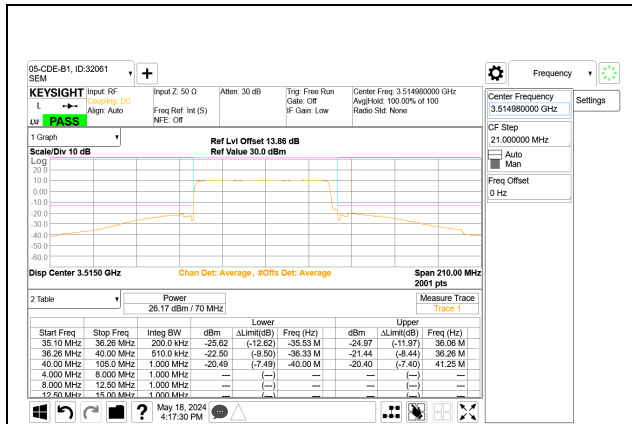

5G NR n77 70MHz BPSK Low Channel RB180-0 Port A

5G NR n77 70MHz BPSK Mid Channel RB180-0 Port A

5G NR n77 70MHz BPSK Low Channel RB180-0 Port B

5G NR n77 70MHz BPSK Mid Channel RB180-0 Port B

5G NR n77 70MHz BPSK Low Channel RB180-0 Port A+B

5G NR n77 70MHz BPSK Mid Channel RB180-0 Port A+B

5G NR n77 70MHz BPSK High Channel RB180-0 Port A

5G NR n77 70MHz BPSK High Channel RB180-0 Port B

5G NR n77 70MHz BPSK High Channel RB180-0 Port A+B

Intentionally Blank

5G NR n77 80MHz BPSK Low Channel RB1-0 Port A

5G NR n77 80MHz BPSK Low Channel RB1-216 Port A

5G NR n77 80MHz BPSK Low Channel RB1-0 Port B

5G NR n77 80MHz BPSK Low Channel RB1-216 Port B

5G NR n77 80MHz BPSK Low Channel RB1-0 Port A+B