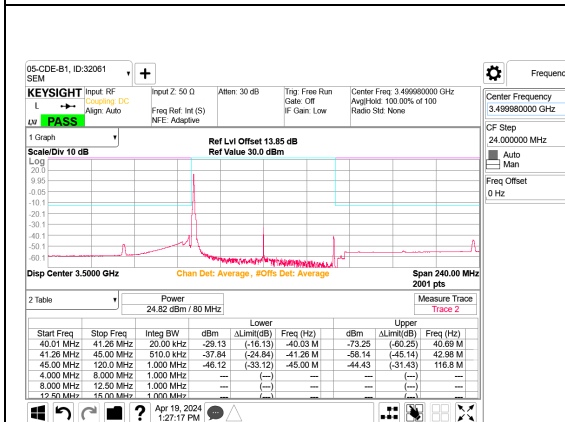

5G NR n77 70MHz BPSK Mid Channel RB180-0 Port A+B

5G NR n77 70MHz BPSK High Channel RB180-0 Port A

5G NR n77 70MHz BPSK High Channel RB180-0 Port B

5G NR n77 70MHz BPSK High Channel RB180-0 Port A+B

Intentionally Blank

5G NR n77 80MHz BPSK Low Channel RB1-0 Port A

5G NR n77 80MHz BPSK Low Channel RB1-216 Port A

5G NR n77 80MHz BPSK Low Channel RB1-0 Port B

5G NR n77 80MHz BPSK Low Channel RB1-216 Port B

5G NR n77 80MHz BPSK Low Channel RB1-0 Port A+B

5G NR n77 80MHz BPSK Low Channel RB1-216 Port A+B

5G NR n77 80MHz BPSK Middle Channel RB1-0 Port A

5G NR n77 80MHz BPSK Mid Channel RB1-216 Port A

5G NR n77 80MHz BPSK Middle Channel RB1-0 Port B

5G NR n77 80MHz BPSK Mid Channel RB1-216 Port B

5G NR n77 80MHz BPSK Middle Channel RB1-0 Port A+B

5G NR n77 80MHz BPSK Mid Channel RB1-216 Port A+B

5G NR n77 80MHz BPSK High Channel RB1-0 Port A

5G NR n77 80MHz BPSK High Channel RB1-216 Port A

5G NR n77 80MHz BPSK High Channel RB1-0 Port B