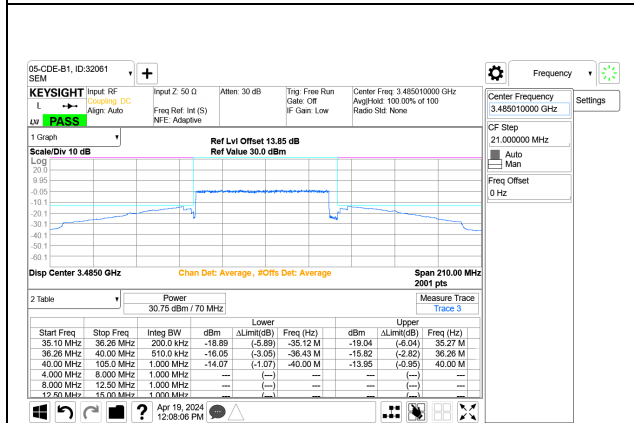

5G NR n77 70MHz BPSK Low Channel RB180-0 Port A

5G NR n77 70MHz BPSK Mid Channel RB180-0 Port A

5G NR n77 70MHz BPSK Low Channel RB180-0 Port B

5G NR n77 70MHz BPSK Mid Channel RB180-0 Port B

5G NR n77 70MHz BPSK Low Channel RB180-0 Port A+B

5G NR n77 70MHz BPSK Mid Channel RB180-0 Port A+B

5G NR n77 70MHz BPSK High Channel RB180-0 Port A

5G NR n77 70MHz BPSK High Channel RB180-0 Port B

5G NR n77 70MHz BPSK High Channel RB180-0 Port A+B

Intentionally Blank

5G NR n77 80MHz BPSK Low Channel RB1-0 Port A

5G NR n77 80MHz BPSK Low Channel RB1-216 Port A

5G NR n77 80MHz BPSK Low Channel RB1-0 Port B

5G NR n77 80MHz BPSK Low Channel RB1-216 Port B

5G NR n77 80MHz BPSK Low Channel RB1-0 Port A+B