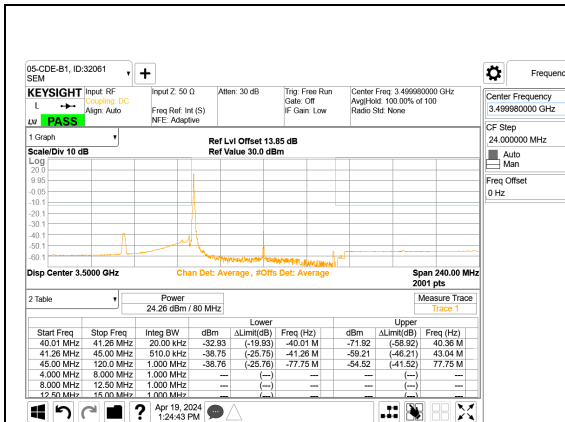

5G NR n77 70MHz BPSK Mid Channel RB180-0 Port A+B

5G NR n77 70MHz BPSK High Channel RB180-0 Port A

5G NR n77 70MHz BPSK High Channel RB180-0 Port B

5G NR n77 70MHz BPSK High Channel RB180-0 Port A+B

Intentionally Blank

5G NR n77 80MHz BPSK Low Channel RB1-0 Port A

5G NR n77 80MHz BPSK Low Channel RB1-216 Port A

5G NR n77 80MHz BPSK Low Channel RB1-0 Port B

5G NR n77 80MHz BPSK Low Channel RB1-216 Port B

5G NR n77 80MHz BPSK Low Channel RB1-0 Port A+B

5G NR n77 80MHz BPSK Low Channel RB1-216 Port A+B

5G NR n77 80MHz BPSK Middle Channel RB1-0 Port A

5G NR n77 80MHz BPSK Mid Channel RB1-216 Port A

5G NR n77 80MHz BPSK Middle Channel RB1-0 Port B

5G NR n77 80MHz BPSK Mid Channel RB1-216 Port B

5G NR n77 80MHz BPSK Middle Channel RB1-0 Port A+B

5G NR n77 80MHz BPSK Mid Channel RB1-216 Port A+B

5G NR n77 80MHz BPSK High Channel RB1-0 Port A

5G NR n77 80MHz BPSK High Channel RB1-216 Port A

5G NR n77 80MHz BPSK High Channel RB1-0 Port B