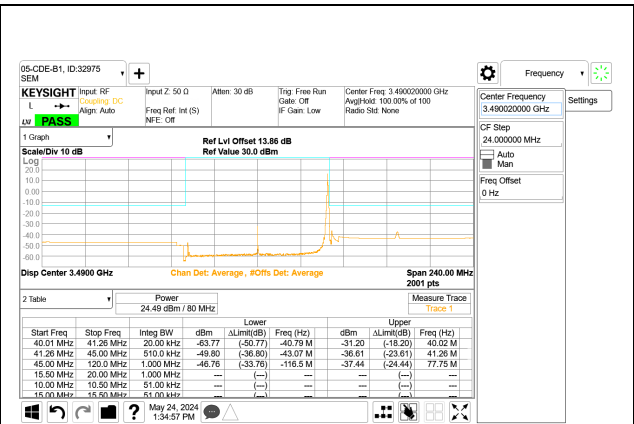

5G NR n77 70MHz BPSK Low Channel RB180-0 Port A

5G NR n77 70MHz BPSK Mid Channel RB180-0 Port A

5G NR n77 70MHz BPSK Low Channel RB180-0 Port B

5G NR n77 70MHz BPSK Mid Channel RB180-0 Port B

5G NR n77 70MHz BPSK Low Channel RB180-0 Port A+B

5G NR n77 70MHz BPSK Mid Channel RB180-0 Port A+B

5G NR n77 70MHz BPSK High Channel RB180-0 Port A

5G NR n77 70MHz BPSK High Channel RB180-0 Port B

5G NR n77 70MHz BPSK High Channel RB180-0 Port A+B

Intentionally Blank

5G NR n77 80MHz BPSK Low Channel RB1-0 Port A

5G NR n77 80MHz BPSK Low Channel RB1-216 Port A

5G NR n77 80MHz BPSK Low Channel RB1-0 Port B

5G NR n77 80MHz BPSK Low Channel RB1-216 Port B

5G NR n77 80MHz BPSK Low Channel RB1-0 Port A+B

5G NR n77 80MHz BPSK Low Channel RB1-216 Port A+B

5G NR n77 80MHz BPSK Middle Channel RB1-0 Port A

5G NR n77 80MHz BPSK Mid Channel RB1-216 Port A

5G NR n77 80MHz BPSK Middle Channel RB1-0 Port B

5G NR n77 80MHz BPSK Mid Channel RB1-216 Port B