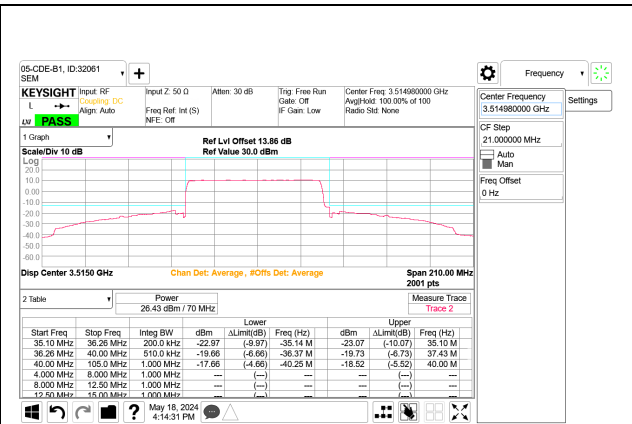

5G NR n77 70MHz BPSK Low Channel RB180-0 Port A

5G NR n77 70MHz BPSK Mid Channel RB180-0 Port A

5G NR n77 70MHz BPSK Low Channel RB180-0 Port B

5G NR n77 70MHz BPSK Mid Channel RB180-0 Port B

5G NR n77 70MHz BPSK Low Channel RB180-0 Port A+B

5G NR n77 70MHz BPSK Mid Channel RB180-0 Port A+B

5G NR n77 70MHz BPSK High Channel RB180-0 Port A

5G NR n77 70MHz BPSK High Channel RB180-0 Port B

5G NR n77 70MHz BPSK High Channel RB180-0 Port A+B

Intentionally Blank

5G NR n77 80MHz BPSK Low Channel RB1-0 Port A

5G NR n77 80MHz BPSK Low Channel RB1-216 Port A

5G NR n77 80MHz BPSK Low Channel RB1-0 Port B

5G NR n77 80MHz BPSK Low Channel RB1-216 Port B

5G NR n77 80MHz BPSK Low Channel RB1-0 Port A+B