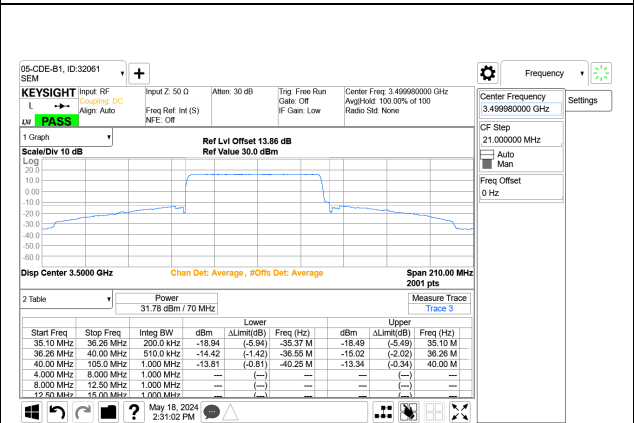

5G NR n77 70MHz BPSK Low Channel RB180-0 Port A

5G NR n77 70MHz BPSK Mid Channel RB180-0 Port A

5G NR n77 70MHz BPSK Low Channel RB180-0 Port B

5G NR n77 70MHz BPSK Mid Channel RB180-0 Port B

5G NR n77 70MHz BPSK Low Channel RB180-0 Port A+B

5G NR n77 70MHz BPSK Mid Channel RB180-0 Port A+B

5G NR n77 70MHz BPSK High Channel RB180-0 Port A

5G NR n77 70MHz BPSK High Channel RB180-0 Port B

5G NR n77 70MHz BPSK High Channel RB180-0 Port A+B

Intentionally Blank

5G NR n77 80MHz BPSK Low Channel RB1-0 Port A

5G NR n77 80MHz BPSK Low Channel RB1-216 Port A

5G NR n77 80MHz BPSK Low Channel RB1-0 Port B

5G NR n77 80MHz BPSK Low Channel RB1-216 Port B

5G NR n77 80MHz BPSK Low Channel RB1-0 Port A+B