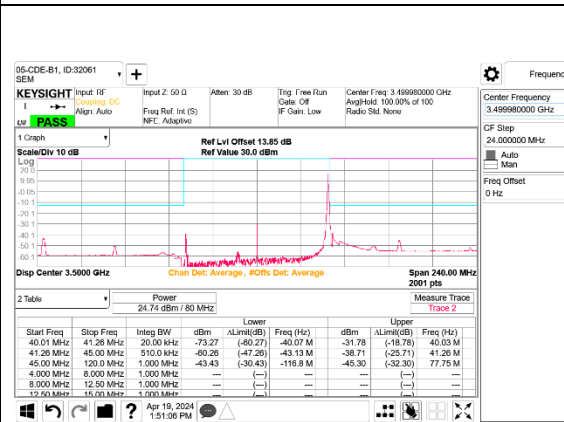

5G NR n77 80MHz BPSK Low Channel RB1-0 Port A

5G NR n77 80MHz BPSK Low Channel RB1-216 Port A

5G NR n77 80MHz BPSK Low Channel RB1-0 Port B

5G NR n77 80MHz BPSK Low Channel RB1-216 Port B

5G NR n77 80MHz BPSK Low Channel RB1-0 Port A+B

5G NR n77 80MHz BPSK Low Channel RB1-216 Port A+B

5G NR n77 80MHz BPSK Middle Channel RB1-0 Port A

5G NR n77 80MHz BPSK Mid Channel RB1-216 Port A

5G NR n77 80MHz BPSK Middle Channel RB1-0 Port B

5G NR n77 80MHz BPSK Mid Channel RB1-216 Port B

5G NR n77 80MHz BPSK Middle Channel RB1-0 Port A+B

5G NR n77 80MHz BPSK Mid Channel RB1-216 Port A+B

5G NR n77 80MHz BPSK High Channel RB1-0 Port A

5G NR n77 80MHz BPSK High Channel RB1-216 Port A

5G NR n77 80MHz BPSK High Channel RB1-0 Port B