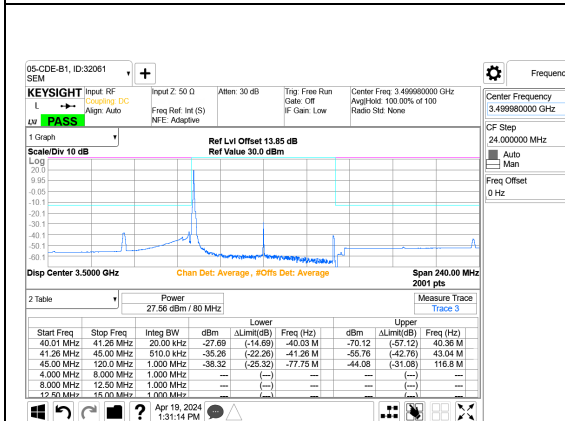

5G NR n77 80MHz BPSK Low Channel RB1-0 Port A

5G NR n77 80MHz BPSK Low Channel RB1-216 Port A

5G NR n77 80MHz BPSK Low Channel RB1-0 Port B

5G NR n77 80MHz BPSK Low Channel RB1-216 Port B

5G NR n77 80MHz BPSK Low Channel RB1-0 Port A+B

5G NR n77 80MHz BPSK Low Channel RB1-216 Port A+B

5G NR n77 80MHz BPSK Middle Channel RB1-0 Port A

5G NR n77 80MHz BPSK Mid Channel RB1-216 Port A

5G NR n77 80MHz BPSK Middle Channel RB1-0 Port B

5G NR n77 80MHz BPSK Mid Channel RB1-216 Port B

5G NR n77 80MHz BPSK Middle Channel RB1-0 Port A+B

5G NR n77 80MHz BPSK Mid Channel RB1-216 Port A+B

5G NR n77 80MHz BPSK High Channel RB1-0 Port A

5G NR n77 80MHz BPSK High Channel RB1-216 Port A

5G NR n77 80MHz BPSK High Channel RB1-0 Port B