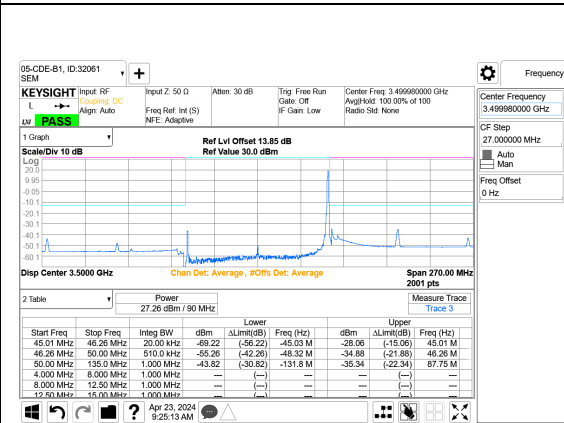

5G NR n77 90MHz BPSK Low Channel RB1-0 Port B

5G NR n77 90MHz BPSK Low Channel RB1-244 Port B

5G NR n77 90MHz BPSK Low Channel RB1-0 Port A+B

5G NR n77 90MHz BPSK Low Channel RB1-244 Port A+B

5G NR n77 90MHz BPSK Middle Channel RB1-0 Port A

5G NR n77 90MHz BPSK Mid Channel RB1-244 Port A

5G NR n77 90MHz BPSK Middle Channel RB1-0 Port B

5G NR n77 90MHz BPSK Mid Channel RB1-244 Port B

5G NR n77 90MHz BPSK Middle Channel RB1-0 Port A+B

5G NR n77 90MHz BPSK Mid Channel RB1-244 Port A+B