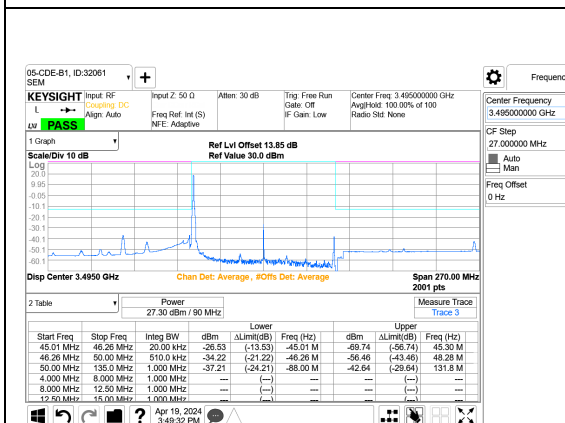

5G NR n77 80MHz BPSK Low Channel RB216-0 Port B

5G NR n77 80MHz BPSK Mid Channel RB216-0 Port B

5G NR n77 80MHz BPSK Low Channel RB216-0 Port A+B

5G NR n77 80MHz BPSK Mid Channel RB216-0 Port A+B

5G NR n77 80MHz BPSK High Channel RB216-0 Port A

5G NR n77 80MHz BPSK High Channel RB216-0 Port B

5G NR n77 80MHz BPSK High Channel RB216-0 Port A+B

Intentionally Blank

5G NR n77 90MHz BPSK Low Channel RB1-0 Port A

5G NR n77 90MHz BPSK Low Channel RB1-244 Port A

5G NR n77 90MHz BPSK Low Channel RB1-0 Port B

5G NR n77 90MHz BPSK Low Channel RB1-244 Port B

5G NR n77 90MHz BPSK Low Channel RB1-0 Port A+B

5G NR n77 90MHz BPSK Low Channel RB1-244 Port A+B

5G NR n77 90MHz BPSK Middle Channel RB1-0 Port A