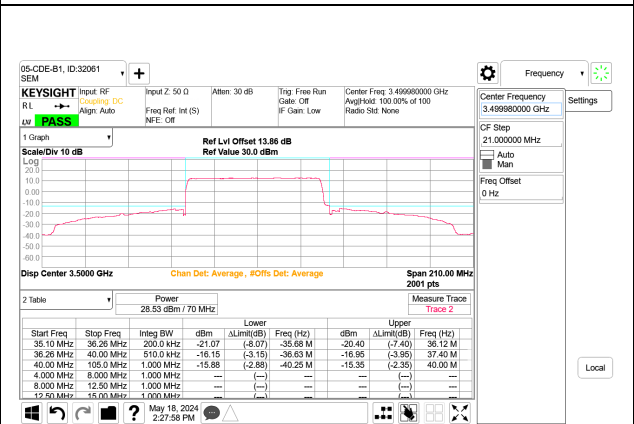

5G NR n77 70MHz BPSK Low Channel RB180-0 Port A

5G NR n77 70MHz BPSK Mid Channel RB180-0 Port A

5G NR n77 70MHz BPSK Low Channel RB180-0 Port B

5G NR n77 70MHz BPSK Mid Channel RB180-0 Port B

5G NR n77 70MHz BPSK Low Channel RB180-0 Port A+B

5G NR n77 70MHz BPSK Mid Channel RB180-0 Port A+B

5G NR n77 70MHz BPSK High Channel RB180-0 Port A

5G NR n77 70MHz BPSK High Channel RB180-0 Port B

5G NR n77 70MHz BPSK High Channel RB180-0 Port A+B

Intentionally Blank

5G NR n77 80MHz BPSK Low Channel RB1-0 Port A

5G NR n77 80MHz BPSK Low Channel RB1-216 Port A

5G NR n77 80MHz BPSK Low Channel RB1-0 Port B

5G NR n77 80MHz BPSK Low Channel RB1-216 Port B

5G NR n77 80MHz BPSK Low Channel RB1-0 Port A+B