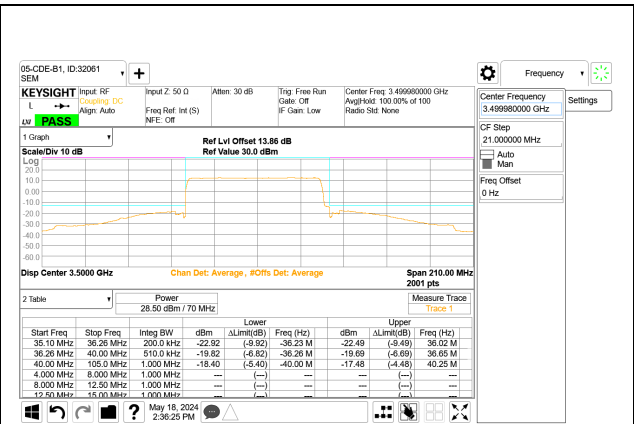

5G NR n77 70MHz BPSK Low Channel RB180-0 Port A

5G NR n77 70MHz BPSK Mid Channel RB180-0 Port A

5G NR n77 70MHz BPSK Low Channel RB180-0 Port B

5G NR n77 70MHz BPSK Mid Channel RB180-0 Port B

5G NR n77 70MHz BPSK Low Channel RB180-0 Port A+B

5G NR n77 70MHz BPSK Mid Channel RB180-0 Port A+B

5G NR n77 70MHz BPSK High Channel RB180-0 Port A

5G NR n77 70MHz BPSK High Channel RB180-0 Port B

5G NR n77 70MHz BPSK High Channel RB180-0 Port A+B

Intentionally Blank

5G NR n77 80MHz BPSK Low Channel RB1-0 Port A

5G NR n77 80MHz BPSK Low Channel RB1-216 Port A

5G NR n77 80MHz BPSK Low Channel RB1-0 Port B

5G NR n77 80MHz BPSK Low Channel RB1-216 Port B

5G NR n77 80MHz BPSK Low Channel RB1-0 Port A+B