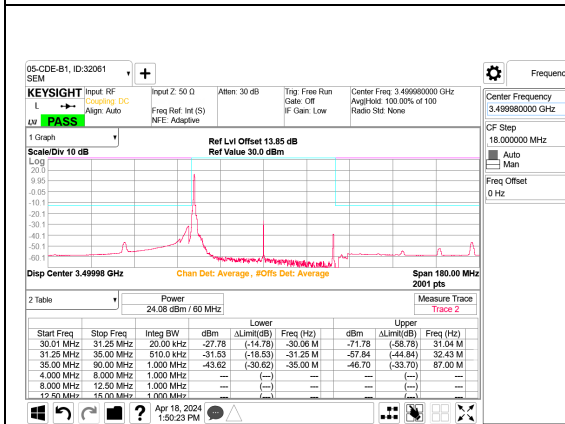

Intentionally Blank

5G NR n77 60MHz BPSK Low Channel RB1-0 Port A

5G NR n77 60MHz BPSK Low Channel RB1-161 Port A

5G NR n77 60MHz BPSK Low Channel RB1-0 Port B

5G NR n77 60MHz BPSK Low Channel RB1-161 Port B

5G NR n77 60MHz BPSK Low Channel RB1-0 Port A+B

5G NR n77 60MHz BPSK Low Channel RB1-161 Port A+B

5G NR n77 60MHz BPSK Middle Channel RB1-0 Port A

5G NR n77 60MHz BPSK Mid Channel RB1-161 Port A

5G NR n77 60MHz BPSK Middle Channel RB1-0 Port B

5G NR n77 60MHz BPSK Mid Channel RB1-161 Port B

5G NR n77 60MHz BPSK Middle Channel RB1-0 Port A+B

5G NR n77 60MHz BPSK Mid Channel RB1-161 Port A+B

5G NR n77 60MHz BPSK High Channel RB1-0 Port A

5G NR n77 60MHz BPSK High Channel RB1-161 Port A

5G NR n77 60MHz BPSK High Channel RB1-0 Port B

5G NR n77 60MHz BPSK High Channel RB1-161 Port B

5G NR n77 60MHz BPSK High Channel RB1-0 Port A+B

5G NR n77 60MHz BPSK High Channel RB1-161 Port A+B

5G NR n77 60MHz BPSK Low Channel RB162-0 Port A