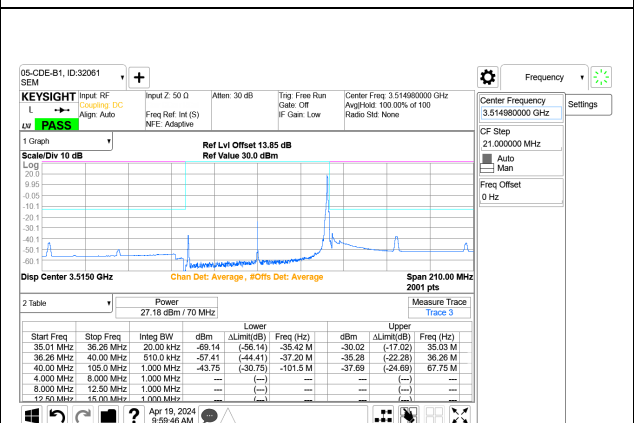

5G NR n77 70MHz BPSK Middle Channel RB1-0 Port A

5G NR n77 70MHz BPSK Mid Channel RB1-188 Port A

5G NR n77 70MHz BPSK Middle Channel RB1-0 Port B

5G NR n77 70MHz BPSK Mid Channel RB1-188 Port B

5G NR n77 70MHz BPSK Middle Channel RB1-0 Port A+B

5G NR n77 70MHz BPSK Mid Channel RB1-188 Port A+B

5G NR n77 70MHz BPSK High Channel RB1-0 Port A

5G NR n77 70MHz BPSK High Channel RB1-188 Port A

5G NR n77 70MHz BPSK High Channel RB1-0 Port B

5G NR n77 70MHz BPSK High Channel RB1-188 Port B

5G NR n77 70MHz BPSK High Channel RB1-0 Port A+B

5G NR n77 70MHz BPSK High Channel RB1-188 Port A+B