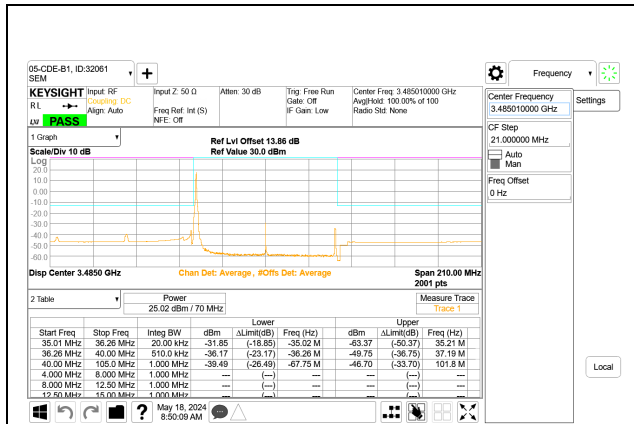

5G NR n77 60MHz BPSK Mid Channel RB162-0 Port A

5G NR n77 60MHz BPSK Low Channel RB162-0 Port B

5G NR n77 60MHz BPSK Mid Channel RB162-0 Port B

5G NR n77 60MHz BPSK Low Channel RB162-0 Port A+B

5G NR n77 60MHz BPSK Mid Channel RB162-0 Port A+B

5G NR n77 60MHz BPSK High Channel RB162-0 Port A

5G NR n77 60MHz BPSK High Channel RB162-0 Port B

5G NR n77 60MHz BPSK High Channel RB162-0 Port A+B

Intentionally Blank

5G NR n77 70MHz BPSK Low Channel RB1-0 Port A

5G NR n77 70MHz BPSK Low Channel RB1-188 Port A

5G NR n77 70MHz BPSK Low Channel RB1-0 Port B

5G NR n77 70MHz BPSK Low Channel RB1-188 Port B

5G NR n77 70MHz BPSK Low Channel RB1-0 Port A+B

5G NR n77 70MHz BPSK Low Channel RB1-188 Port A+B