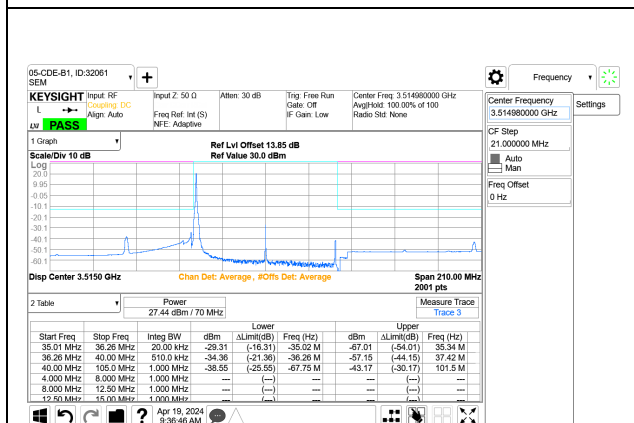

5G NR n77 70MHz BPSK Middle Channel RB1-0 Port A

5G NR n77 70MHz BPSK Mid Channel RB1-188 Port A

5G NR n77 70MHz BPSK Middle Channel RB1-0 Port B

5G NR n77 70MHz BPSK Mid Channel RB1-188 Port B

5G NR n77 70MHz BPSK Middle Channel RB1-0 Port A+B

5G NR n77 70MHz BPSK Mid Channel RB1-188 Port A+B

5G NR n77 70MHz BPSK High Channel RB1-0 Port A

5G NR n77 70MHz BPSK High Channel RB1-188 Port A

5G NR n77 70MHz BPSK High Channel RB1-0 Port B

5G NR n77 70MHz BPSK High Channel RB1-188 Port B

5G NR n77 70MHz BPSK High Channel RB1-0 Port A+B

5G NR n77 70MHz BPSK High Channel RB1-188 Port A+B