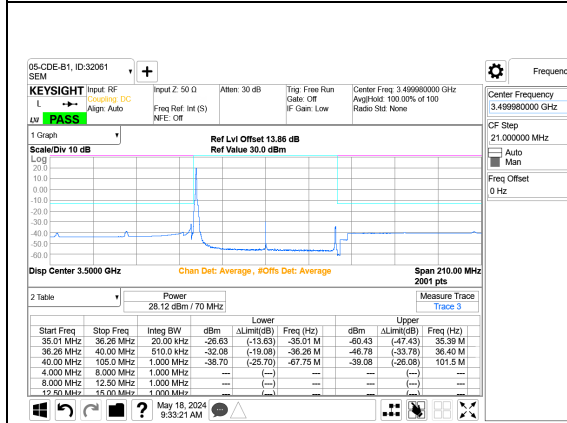

5G NR n77 70MHz BPSK Low Channel RB1-188 Port A

5G NR n77 70MHz BPSK Low Channel RB1-0 Port B

5G NR n77 70MHz BPSK Low Channel RB1-188 Port B

5G NR n77 70MHz BPSK Low Channel RB1-0 Port A+B

5G NR n77 70MHz BPSK Low Channel RB1-188 Port A+B

5G NR n77 70MHz BPSK Middle Channel RB1-0 Port A

5G NR n77 70MHz BPSK Mid Channel RB1-188 Port A

5G NR n77 70MHz BPSK Middle Channel RB1-0 Port B

5G NR n77 70MHz BPSK Mid Channel RB1-188 Port B

5G NR n77 70MHz BPSK Middle Channel RB1-0 Port A+B

5G NR n77 70MHz BPSK Mid Channel RB1-188 Port A+B

5G NR n77 70MHz BPSK High Channel RB1-0 Port A

5G NR n77 70MHz BPSK High Channel RB1-188 Port A

5G NR n77 70MHz BPSK High Channel RB1-0 Port B

5G NR n77 70MHz BPSK High Channel RB1-188 Port B