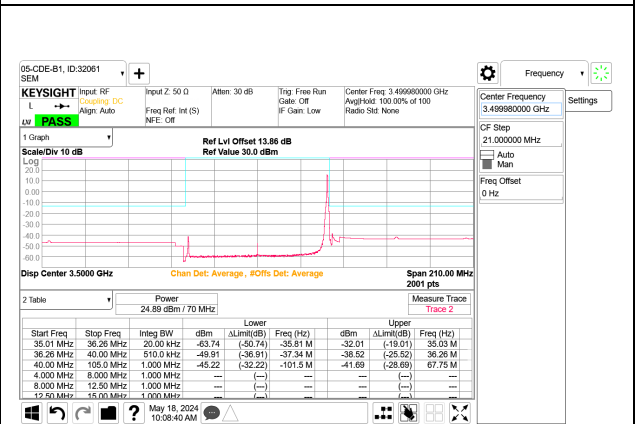

5G NR n77 60MHz BPSK High Channel RB162-0 Port A

5G NR n77 60MHz BPSK High Channel RB162-0 Port B

5G NR n77 60MHz BPSK High Channel RB162-0 Port A+B

Intentionally Blank

5G NR n77 70MHz BPSK Low Channel RB1-0 Port A

5G NR n77 70MHz BPSK Low Channel RB1-188 Port A

5G NR n77 70MHz BPSK Low Channel RB1-0 Port B

5G NR n77 70MHz BPSK Low Channel RB1-188 Port B

5G NR n77 70MHz BPSK Low Channel RB1-0 Port A+B

5G NR n77 70MHz BPSK Low Channel RB1-188 Port A+B

5G NR n77 70MHz BPSK Middle Channel RB1-0 Port A

5G NR n77 70MHz BPSK Mid Channel RB1-188 Port A

5G NR n77 70MHz BPSK Middle Channel RB1-0 Port B

5G NR n77 70MHz BPSK Mid Channel RB1-188 Port B

5G NR n77 70MHz BPSK Middle Channel RB1-0 Port A+B