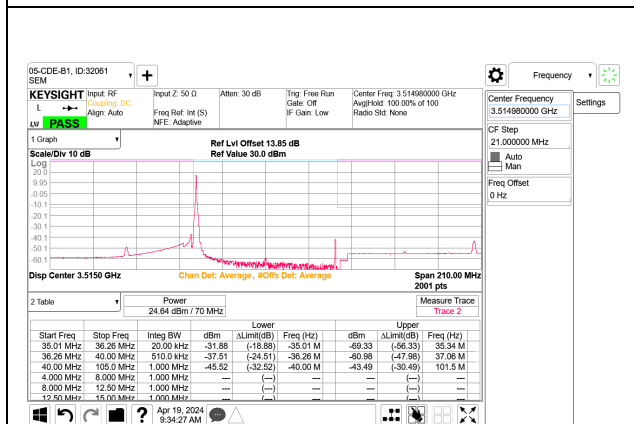

5G NR n77 70MHz BPSK Middle Channel RB1-0 Port A

5G NR n77 70MHz BPSK Mid Channel RB1-188 Port A

5G NR n77 70MHz BPSK Middle Channel RB1-0 Port B

5G NR n77 70MHz BPSK Mid Channel RB1-188 Port B

5G NR n77 70MHz BPSK Middle Channel RB1-0 Port A+B

5G NR n77 70MHz BPSK Mid Channel RB1-188 Port A+B

5G NR n77 70MHz BPSK High Channel RB1-0 Port A

5G NR n77 70MHz BPSK High Channel RB1-188 Port A

5G NR n77 70MHz BPSK High Channel RB1-0 Port B

5G NR n77 70MHz BPSK High Channel RB1-188 Port B

5G NR n77 70MHz BPSK High Channel RB1-0 Port A+B

5G NR n77 70MHz BPSK High Channel RB1-188 Port A+B