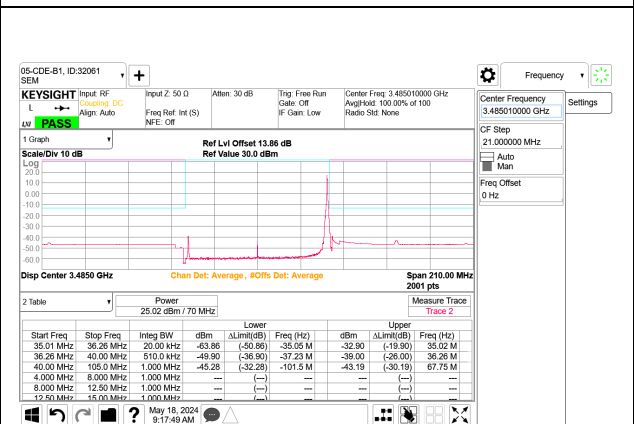

5G NR n77 60MHz BPSK Mid Channel RB162-0 Port A

5G NR n77 60MHz BPSK Low Channel RB162-0 Port B

5G NR n77 60MHz BPSK Mid Channel RB162-0 Port B

5G NR n77 60MHz BPSK Low Channel RB162-0 Port A+B

5G NR n77 60MHz BPSK Mid Channel RB162-0 Port A+B

5G NR n77 60MHz BPSK High Channel RB162-0 Port A

5G NR n77 60MHz BPSK High Channel RB162-0 Port B

5G NR n77 60MHz BPSK High Channel RB162-0 Port A+B

Intentionally Blank

5G NR n77 70MHz BPSK Low Channel RB1-0 Port A

5G NR n77 70MHz BPSK Low Channel RB1-188 Port A

5G NR n77 70MHz BPSK Low Channel RB1-0 Port B

5G NR n77 70MHz BPSK Low Channel RB1-188 Port B

5G NR n77 70MHz BPSK Low Channel RB1-0 Port A+B

5G NR n77 70MHz BPSK Low Channel RB1-188 Port A+B