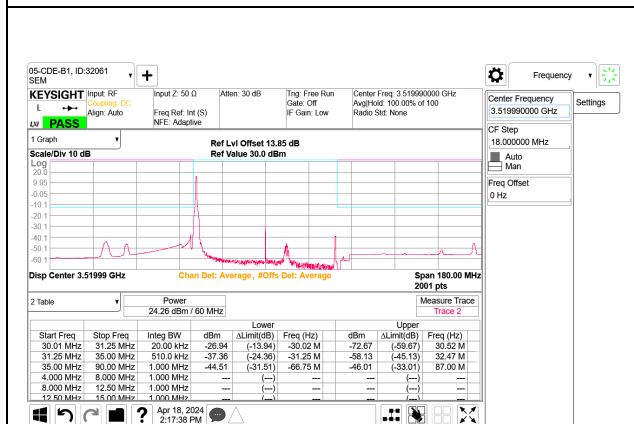

5G NR n77 60MHz BPSK Low Channel RB1-0 Port A+B

5G NR n77 60MHz BPSK Low Channel RB1-161 Port A+B

5G NR n77 60MHz BPSK Middle Channel RB1-0 Port A

5G NR n77 60MHz BPSK Mid Channel RB1-161 Port A

5G NR n77 60MHz BPSK Middle Channel RB1-0 Port B

5G NR n77 60MHz BPSK Mid Channel RB1-161 Port B

5G NR n77 60MHz BPSK Middle Channel RB1-0 Port A+B

5G NR n77 60MHz BPSK Mid Channel RB1-161 Port A+B

5G NR n77 60MHz BPSK High Channel RB1-0 Port A

5G NR n77 60MHz BPSK High Channel RB1-161 Port A

5G NR n77 60MHz BPSK High Channel RB1-0 Port B

5G NR n77 60MHz BPSK High Channel RB1-161 Port B

5G NR n77 60MHz BPSK High Channel RB1-0 Port A+B

5G NR n77 60MHz BPSK High Channel RB1-161 Port A+B

5G NR n77 60MHz BPSK Low Channel RB162-0 Port A