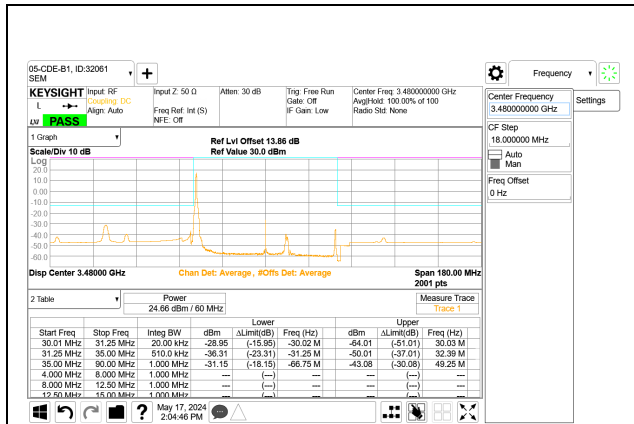

Intentionally Blank

5G NR n77 60MHz BPSK Low Channel RB1-0 Port A

5G NR n77 60MHz BPSK Low Channel RB1-161 Port A

5G NR n77 60MHz BPSK Low Channel RB1-0 Port B

5G NR n77 60MHz BPSK Low Channel RB1-161 Port B

5G NR n77 60MHz BPSK Low Channel RB1-0 Port A+B

5G NR n77 60MHz BPSK Low Channel RB1-161 Port A+B

5G NR n77 60MHz BPSK Middle Channel RB1-0 Port A

5G NR n77 60MHz BPSK Mid Channel RB1-161 Port A

5G NR n77 60MHz BPSK Middle Channel RB1-0 Port B