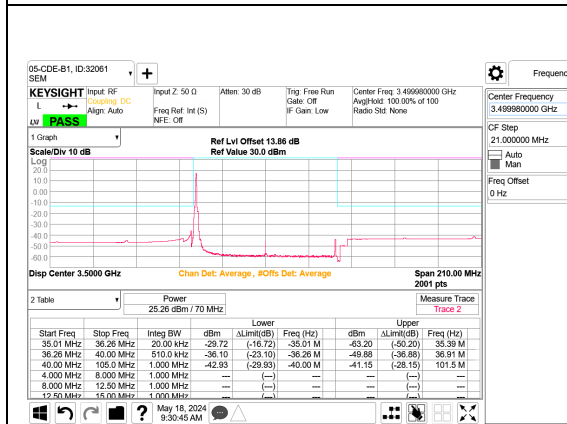

5G NR n77 60MHz BPSK High Channel RB162-0 Port A

5G NR n77 60MHz BPSK High Channel RB162-0 Port B

5G NR n77 60MHz BPSK High Channel RB162-0 Port A+B

Intentionally Blank

5G NR n77 70MHz BPSK Low Channel RB1-0 Port A

5G NR n77 70MHz BPSK Low Channel RB1-188 Port A

5G NR n77 70MHz BPSK Low Channel RB1-0 Port B

5G NR n77 70MHz BPSK Low Channel RB1-188 Port B

5G NR n77 70MHz BPSK Low Channel RB1-0 Port A+B

5G NR n77 70MHz BPSK Low Channel RB1-188 Port A+B

5G NR n77 70MHz BPSK Middle Channel RB1-0 Port A

5G NR n77 70MHz BPSK Mid Channel RB1-188 Port A

5G NR n77 70MHz BPSK Middle Channel RB1-0 Port B

5G NR n77 70MHz BPSK Mid Channel RB1-188 Port B

5G NR n77 70MHz BPSK Middle Channel RB1-0 Port A+B

5G NR n77 70MHz BPSK Mid Channel RB1-188 Port A+B

5G NR n77 70MHz BPSK High Channel RB1-0 Port A

5G NR n77 70MHz BPSK High Channel RB1-188 Port A

5G NR n77 70MHz BPSK High Channel RB1-0 Port B

5G NR n77 70MHz BPSK High Channel RB1-188 Port B