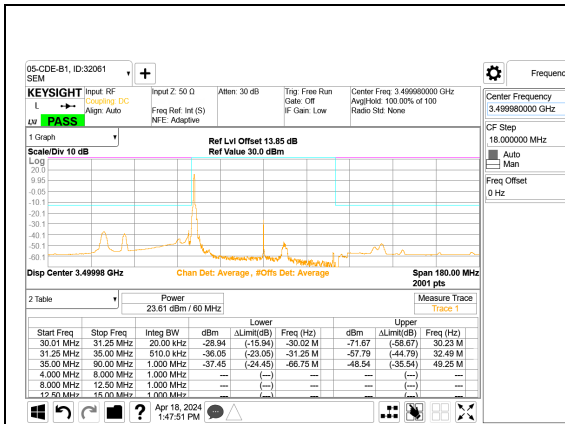

Intentionally Blank

5G NR n77 60MHz BPSK Low Channel RB1-0 Port A

5G NR n77 60MHz BPSK Low Channel RB1-161 Port A

5G NR n77 60MHz BPSK Low Channel RB1-0 Port B

5G NR n77 60MHz BPSK Low Channel RB1-161 Port B

5G NR n77 60MHz BPSK Low Channel RB1-0 Port A+B

5G NR n77 60MHz BPSK Low Channel RB1-161 Port A+B

5G NR n77 60MHz BPSK Middle Channel RB1-0 Port A

5G NR n77 60MHz BPSK Mid Channel RB1-161 Port A

5G NR n77 60MHz BPSK Middle Channel RB1-0 Port B