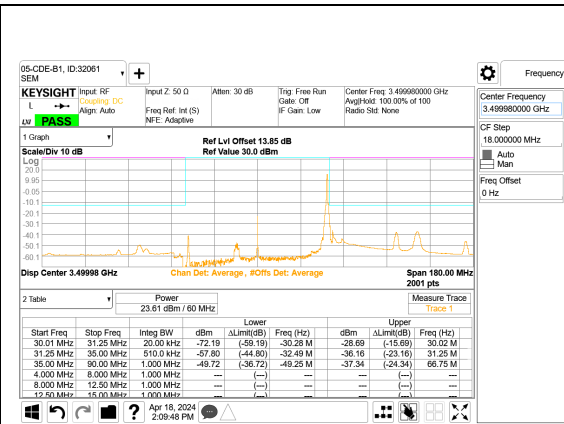

Intentionally Blank

5G NR n77 60MHz BPSK Low Channel RB1-0 Port A

5G NR n77 60MHz BPSK Low Channel RB1-161 Port A

5G NR n77 60MHz BPSK Low Channel RB1-0 Port B

5G NR n77 60MHz BPSK Low Channel RB1-161 Port B

5G NR n77 60MHz BPSK Low Channel RB1-0 Port A+B

5G NR n77 60MHz BPSK Low Channel RB1-161 Port A+B

5G NR n77 60MHz BPSK Middle Channel RB1-0 Port A

5G NR n77 60MHz BPSK Mid Channel RB1-161 Port A

5G NR n77 60MHz BPSK Middle Channel RB1-0 Port B