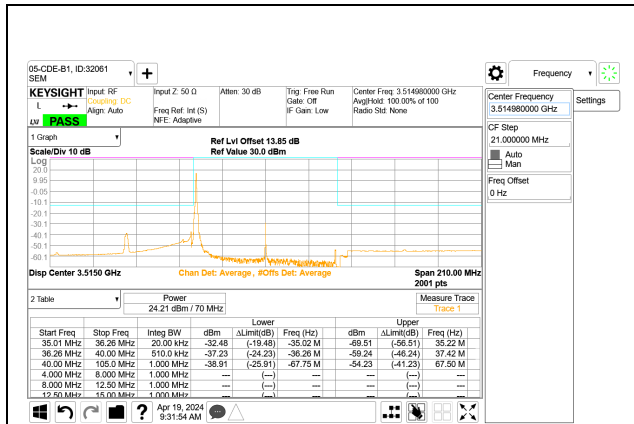

5G NR n77 70MHz BPSK Low Channel RB1-188 Port A

5G NR n77 70MHz BPSK Low Channel RB1-0 Port B

5G NR n77 70MHz BPSK Low Channel RB1-188 Port B

5G NR n77 70MHz BPSK Low Channel RB1-0 Port A+B

5G NR n77 70MHz BPSK Low Channel RB1-188 Port A+B

5G NR n77 70MHz BPSK Middle Channel RB1-0 Port A

5G NR n77 70MHz BPSK Mid Channel RB1-188 Port A

5G NR n77 70MHz BPSK Middle Channel RB1-0 Port B

5G NR n77 70MHz BPSK Mid Channel RB1-188 Port B

5G NR n77 70MHz BPSK Middle Channel RB1-0 Port A+B

5G NR n77 70MHz BPSK Mid Channel RB1-188 Port A+B

5G NR n77 70MHz BPSK High Channel RB1-0 Port A

5G NR n77 70MHz BPSK High Channel RB1-188 Port A

5G NR n77 70MHz BPSK High Channel RB1-0 Port B

5G NR n77 70MHz BPSK High Channel RB1-188 Port B