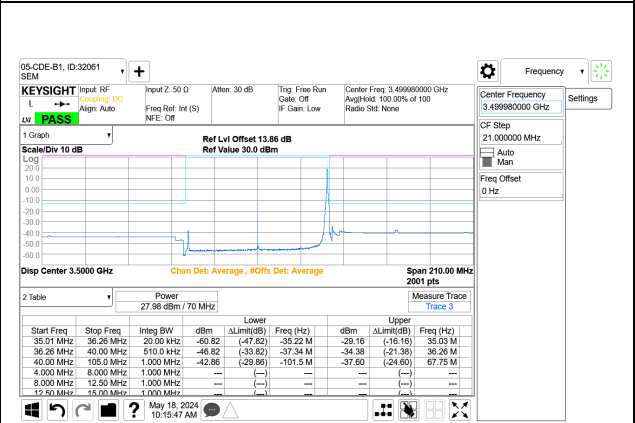

5G NR n77 70MHz BPSK Low Channel RB1-188 Port A

5G NR n77 70MHz BPSK Low Channel RB1-0 Port B

5G NR n77 70MHz BPSK Low Channel RB1-188 Port B

5G NR n77 70MHz BPSK Low Channel RB1-0 Port A+B

5G NR n77 70MHz BPSK Low Channel RB1-188 Port A+B

5G NR n77 70MHz BPSK Middle Channel RB1-0 Port A

5G NR n77 70MHz BPSK Mid Channel RB1-188 Port A

5G NR n77 70MHz BPSK Middle Channel RB1-0 Port B

5G NR n77 70MHz BPSK Mid Channel RB1-188 Port B

5G NR n77 70MHz BPSK Middle Channel RB1-0 Port A+B

5G NR n77 70MHz BPSK Mid Channel RB1-188 Port A+B

5G NR n77 70MHz BPSK High Channel RB1-0 Port A

5G NR n77 70MHz BPSK High Channel RB1-188 Port A

5G NR n77 70MHz BPSK High Channel RB1-0 Port B

5G NR n77 70MHz BPSK High Channel RB1-188 Port B