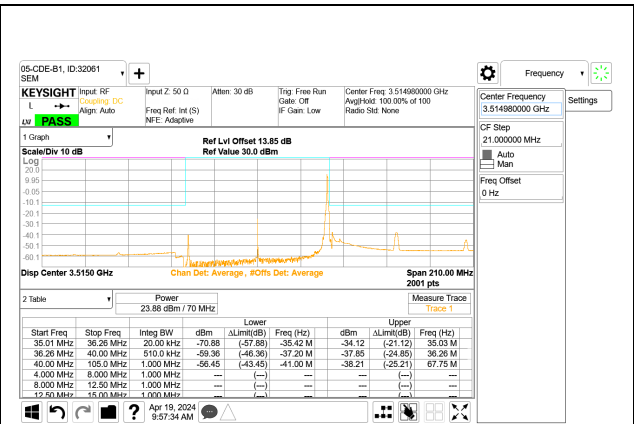

5G NR n77 70MHz BPSK Low Channel RB1-188 Port A

5G NR n77 70MHz BPSK Low Channel RB1-0 Port B

5G NR n77 70MHz BPSK Low Channel RB1-188 Port B

5G NR n77 70MHz BPSK Low Channel RB1-0 Port A+B

5G NR n77 70MHz BPSK Low Channel RB1-188 Port A+B

5G NR n77 70MHz BPSK Middle Channel RB1-0 Port A

5G NR n77 70MHz BPSK Mid Channel RB1-188 Port A

5G NR n77 70MHz BPSK Middle Channel RB1-0 Port B

5G NR n77 70MHz BPSK Mid Channel RB1-188 Port B

5G NR n77 70MHz BPSK Middle Channel RB1-0 Port A+B

5G NR n77 70MHz BPSK Mid Channel RB1-188 Port A+B

5G NR n77 70MHz BPSK High Channel RB1-0 Port A

5G NR n77 70MHz BPSK High Channel RB1-188 Port A

5G NR n77 70MHz BPSK High Channel RB1-0 Port B

5G NR n77 70MHz BPSK High Channel RB1-188 Port B