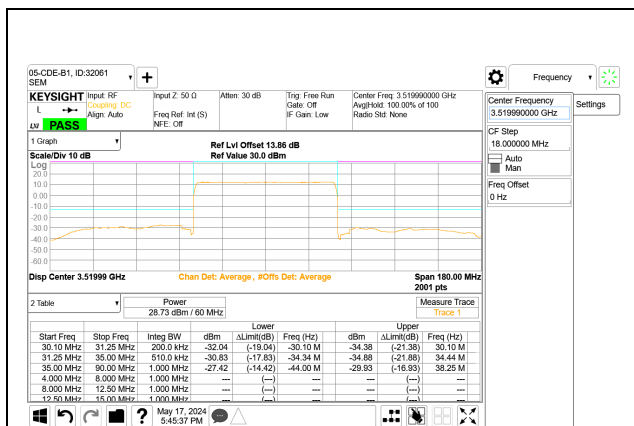

5G NR n77 60MHz BPSK High Channel RB1-0 Port B

5G NR n77 60MHz BPSK High Channel RB1-161 Port B

5G NR n77 60MHz BPSK High Channel RB1-0 Port A+B

5G NR n77 60MHz BPSK High Channel RB1-161 Port A+B

5G NR n77 60MHz BPSK Low Channel RB162-0 Port A

5G NR n77 60MHz BPSK Mid Channel RB162-0 Port A

5G NR n77 60MHz BPSK Low Channel RB162-0 Port B

5G NR n77 60MHz BPSK Mid Channel RB162-0 Port B

5G NR n77 60MHz BPSK Low Channel RB162-0 Port A+B

5G NR n77 60MHz BPSK Mid Channel RB162-0 Port A+B

5G NR n77 60MHz BPSK High Channel RB162-0 Port A

5G NR n77 60MHz BPSK High Channel RB162-0 Port B

5G NR n77 60MHz BPSK High Channel RB162-0 Port A+B

Intentionally Blank

5G NR n77 70MHz BPSK Low Channel RB1-0 Port A