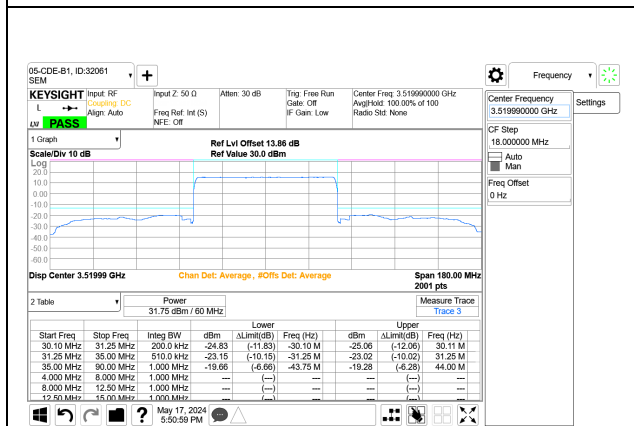

5G NR n77 60MHz BPSK High Channel RB1-0 Port B

5G NR n77 60MHz BPSK High Channel RB1-161 Port B

5G NR n77 60MHz BPSK High Channel RB1-0 Port A+B

5G NR n77 60MHz BPSK High Channel RB1-161 Port A+B

5G NR n77 60MHz BPSK Low Channel RB162-0 Port A

5G NR n77 60MHz BPSK Mid Channel RB162-0 Port A

5G NR n77 60MHz BPSK Low Channel RB162-0 Port B

5G NR n77 60MHz BPSK Mid Channel RB162-0 Port B

5G NR n77 60MHz BPSK Low Channel RB162-0 Port A+B

5G NR n77 60MHz BPSK Mid Channel RB162-0 Port A+B

5G NR n77 60MHz BPSK High Channel RB162-0 Port A

5G NR n77 60MHz BPSK High Channel RB162-0 Port B

5G NR n77 60MHz BPSK High Channel RB162-0 Port A+B

Intentionally Blank

5G NR n77 70MHz BPSK Low Channel RB1-0 Port A

5G NR n77 70MHz BPSK Low Channel RB1-188 Port A

5G NR n77 70MHz BPSK Low Channel RB1-0 Port B

5G NR n77 70MHz BPSK Low Channel RB1-188 Port B

5G NR n77 70MHz BPSK Low Channel RB1-0 Port A+B

5G NR n77 70MHz BPSK Low Channel RB1-188 Port A+B