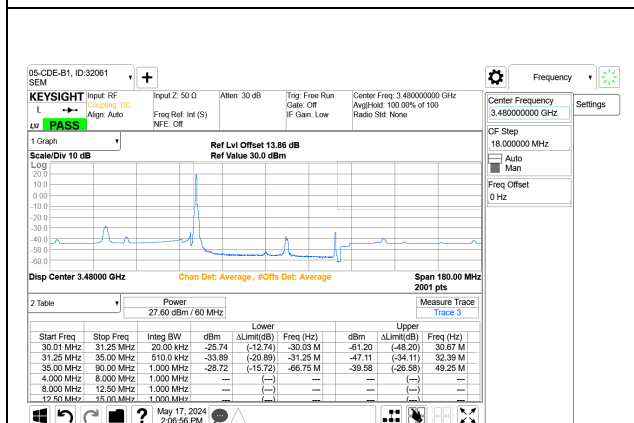

Intentionally Blank

5G NR n77 60MHz BPSK Low Channel RB1-0 Port A

5G NR n77 60MHz BPSK Low Channel RB1-161 Port A

5G NR n77 60MHz BPSK Low Channel RB1-0 Port B

5G NR n77 60MHz BPSK Low Channel RB1-161 Port B

5G NR n77 60MHz BPSK Low Channel RB1-0 Port A+B

5G NR n77 60MHz BPSK Low Channel RB1-161 Port A+B

5G NR n77 60MHz BPSK Middle Channel RB1-0 Port A

5G NR n77 60MHz BPSK Mid Channel RB1-161 Port A

5G NR n77 60MHz BPSK Middle Channel RB1-0 Port B