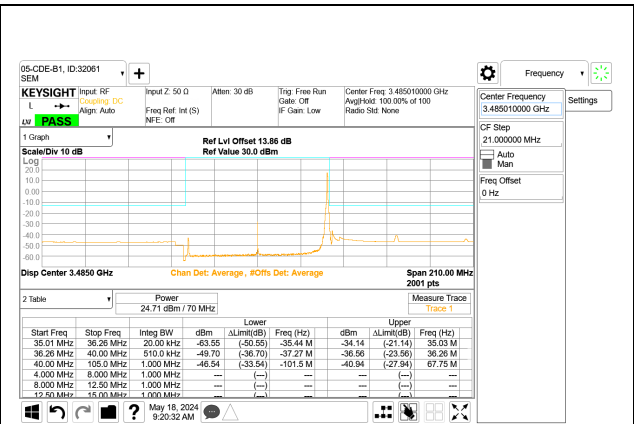

5G NR n77 60MHz BPSK Mid Channel RB162-0 Port A

5G NR n77 60MHz BPSK Low Channel RB162-0 Port B

5G NR n77 60MHz BPSK Mid Channel RB162-0 Port B

5G NR n77 60MHz BPSK Low Channel RB162-0 Port A+B

5G NR n77 60MHz BPSK Mid Channel RB162-0 Port A+B

5G NR n77 60MHz BPSK High Channel RB162-0 Port A

5G NR n77 60MHz BPSK High Channel RB162-0 Port B

5G NR n77 60MHz BPSK High Channel RB162-0 Port A+B

Intentionally Blank

5G NR n77 70MHz BPSK Low Channel RB1-0 Port A

5G NR n77 70MHz BPSK Low Channel RB1-188 Port A

5G NR n77 70MHz BPSK Low Channel RB1-0 Port B

5G NR n77 70MHz BPSK Low Channel RB1-188 Port B

5G NR n77 70MHz BPSK Low Channel RB1-0 Port A+B

5G NR n77 70MHz BPSK Low Channel RB1-188 Port A+B