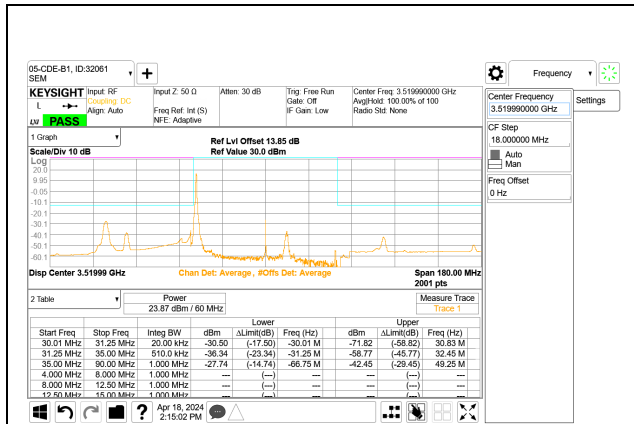

Intentionally Blank

5G NR n77 60MHz BPSK Low Channel RB1-0 Port A

5G NR n77 60MHz BPSK Low Channel RB1-161 Port A

5G NR n77 60MHz BPSK Low Channel RB1-0 Port B

5G NR n77 60MHz BPSK Low Channel RB1-161 Port B

5G NR n77 60MHz BPSK Low Channel RB1-0 Port A+B

5G NR n77 60MHz BPSK Low Channel RB1-161 Port A+B

5G NR n77 60MHz BPSK Middle Channel RB1-0 Port A

5G NR n77 60MHz BPSK Mid Channel RB1-161 Port A

5G NR n77 60MHz BPSK Middle Channel RB1-0 Port B

5G NR n77 60MHz BPSK Mid Channel RB1-161 Port B

5G NR n77 60MHz BPSK Middle Channel RB1-0 Port A+B

5G NR n77 60MHz BPSK Mid Channel RB1-161 Port A+B

5G NR n77 60MHz BPSK High Channel RB1-0 Port A

5G NR n77 60MHz BPSK High Channel RB1-161 Port A