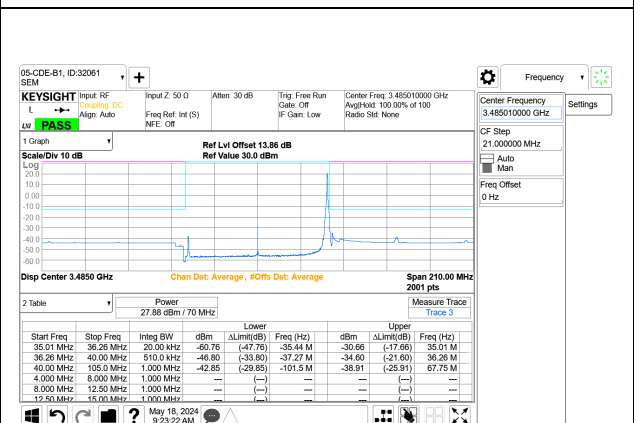

5G NR n77 60MHz BPSK High Channel RB162-0 Port A

5G NR n77 60MHz BPSK High Channel RB162-0 Port B

5G NR n77 60MHz BPSK High Channel RB162-0 Port A+B

Intentionally Blank

5G NR n77 70MHz BPSK Low Channel RB1-0 Port A

5G NR n77 70MHz BPSK Low Channel RB1-188 Port A

5G NR n77 70MHz BPSK Low Channel RB1-0 Port B

5G NR n77 70MHz BPSK Low Channel RB1-188 Port B

5G NR n77 70MHz BPSK Low Channel RB1-0 Port A+B

5G NR n77 70MHz BPSK Low Channel RB1-188 Port A+B

5G NR n77 70MHz BPSK Middle Channel RB1-0 Port A

5G NR n77 70MHz BPSK Mid Channel RB1-188 Port A

5G NR n77 70MHz BPSK Middle Channel RB1-0 Port B

5G NR n77 70MHz BPSK Mid Channel RB1-188 Port B

5G NR n77 70MHz BPSK Middle Channel RB1-0 Port A+B