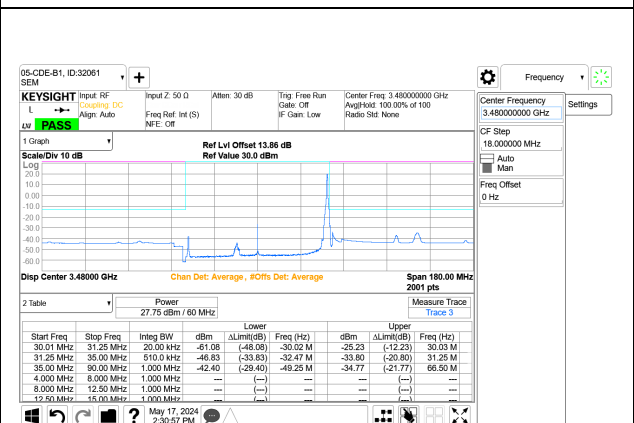

Intentionally Blank

5G NR n77 60MHz BPSK Low Channel RB1-0 Port A

5G NR n77 60MHz BPSK Low Channel RB1-161 Port A

5G NR n77 60MHz BPSK Low Channel RB1-0 Port B

5G NR n77 60MHz BPSK Low Channel RB1-161 Port B

5G NR n77 60MHz BPSK Low Channel RB1-0 Port A+B

5G NR n77 60MHz BPSK Low Channel RB1-161 Port A+B

5G NR n77 60MHz BPSK Middle Channel RB1-0 Port A

5G NR n77 60MHz BPSK Mid Channel RB1-161 Port A

5G NR n77 60MHz BPSK Middle Channel RB1-0 Port B

5G NR n77 60MHz BPSK Mid Channel RB1-161 Port B

5G NR n77 60MHz BPSK Middle Channel RB1-0 Port A+B

5G NR n77 60MHz BPSK Mid Channel RB1-161 Port A+B

5G NR n77 60MHz BPSK High Channel RB1-0 Port A

5G NR n77 60MHz BPSK High Channel RB1-161 Port A