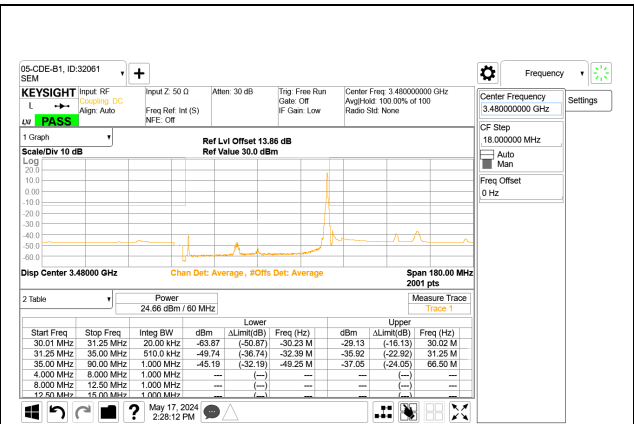

Intentionally Blank

5G NR n77 60MHz BPSK Low Channel RB1-0 Port A

5G NR n77 60MHz BPSK Low Channel RB1-161 Port A

5G NR n77 60MHz BPSK Low Channel RB1-0 Port B

5G NR n77 60MHz BPSK Low Channel RB1-161 Port B

5G NR n77 60MHz BPSK Low Channel RB1-0 Port A+B

5G NR n77 60MHz BPSK Low Channel RB1-161 Port A+B

5G NR n77 60MHz BPSK Middle Channel RB1-0 Port A

5G NR n77 60MHz BPSK Mid Channel RB1-161 Port A

5G NR n77 60MHz BPSK Middle Channel RB1-0 Port B