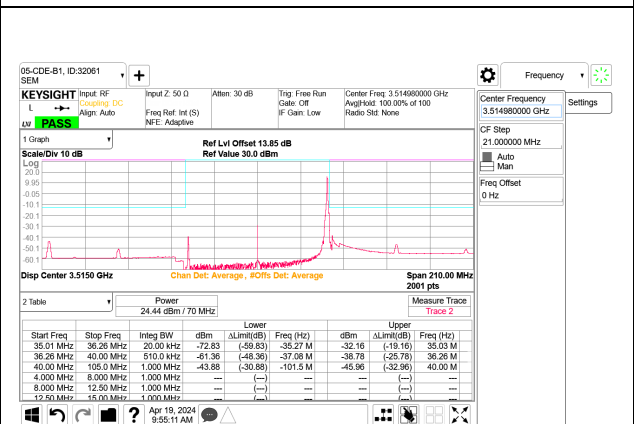

5G NR n77 70MHz BPSK Middle Channel RB1-0 Port A

5G NR n77 70MHz BPSK Mid Channel RB1-188 Port A

5G NR n77 70MHz BPSK Middle Channel RB1-0 Port B

5G NR n77 70MHz BPSK Mid Channel RB1-188 Port B

5G NR n77 70MHz BPSK Middle Channel RB1-0 Port A+B

5G NR n77 70MHz BPSK Mid Channel RB1-188 Port A+B

5G NR n77 70MHz BPSK High Channel RB1-0 Port A

5G NR n77 70MHz BPSK High Channel RB1-188 Port A

5G NR n77 70MHz BPSK High Channel RB1-0 Port B

5G NR n77 70MHz BPSK High Channel RB1-188 Port B

5G NR n77 70MHz BPSK High Channel RB1-0 Port A+B

5G NR n77 70MHz BPSK High Channel RB1-188 Port A+B