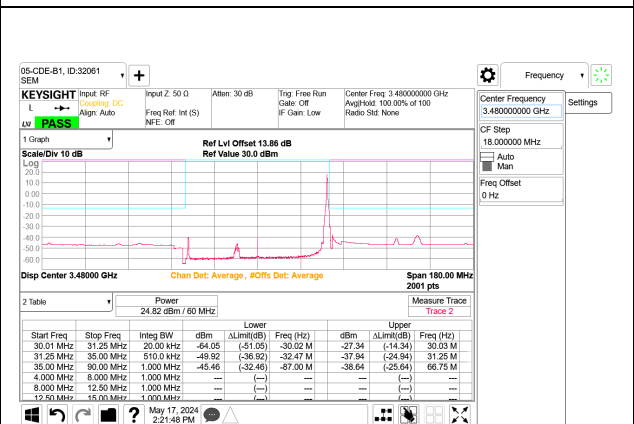

Intentionally Blank

5G NR n77 60MHz BPSK Low Channel RB1-0 Port A

5G NR n77 60MHz BPSK Low Channel RB1-161 Port A

5G NR n77 60MHz BPSK Low Channel RB1-0 Port B

5G NR n77 60MHz BPSK Low Channel RB1-161 Port B

5G NR n77 60MHz BPSK Low Channel RB1-0 Port A+B

5G NR n77 60MHz BPSK Low Channel RB1-161 Port A+B

5G NR n77 60MHz BPSK Middle Channel RB1-0 Port A

5G NR n77 60MHz BPSK Mid Channel RB1-161 Port A

5G NR n77 60MHz BPSK Middle Channel RB1-0 Port B

5G NR n77 60MHz BPSK Mid Channel RB1-161 Port B

5G NR n77 60MHz BPSK Middle Channel RB1-0 Port A+B

5G NR n77 60MHz BPSK Mid Channel RB1-161 Port A+B

5G NR n77 60MHz BPSK High Channel RB1-0 Port A

5G NR n77 60MHz BPSK High Channel RB1-161 Port A