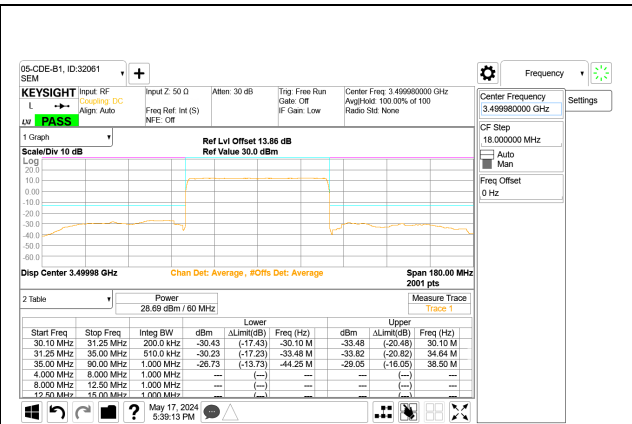

5G NR n77 60MHz BPSK Mid Channel RB1-161 Port B

5G NR n77 60MHz BPSK Middle Channel RB1-0 Port A+B

5G NR n77 60MHz BPSK Mid Channel RB1-161 Port A+B

5G NR n77 60MHz BPSK High Channel RB1-0 Port A

5G NR n77 60MHz BPSK High Channel RB1-161 Port A

5G NR n77 60MHz BPSK High Channel RB1-0 Port B

5G NR n77 60MHz BPSK High Channel RB1-161 Port B

5G NR n77 60MHz BPSK High Channel RB1-0 Port A+B

5G NR n77 60MHz BPSK High Channel RB1-161 Port A+B

5G NR n77 60MHz BPSK Low Channel RB162-0 Port A

5G NR n77 60MHz BPSK Mid Channel RB162-0 Port A

5G NR n77 60MHz BPSK Low Channel RB162-0 Port B

5G NR n77 60MHz BPSK Mid Channel RB162-0 Port B

5G NR n77 60MHz BPSK Low Channel RB162-0 Port A+B

5G NR n77 60MHz BPSK Mid Channel RB162-0 Port A+B

5G NR n77 60MHz BPSK High Channel RB162-0 Port A

5G NR n77 60MHz BPSK High Channel RB162-0 Port B

5G NR n77 60MHz BPSK High Channel RB162-0 Port A+B

Intentionally Blank

5G NR n77 70MHz BPSK Low Channel RB1-0 Port A