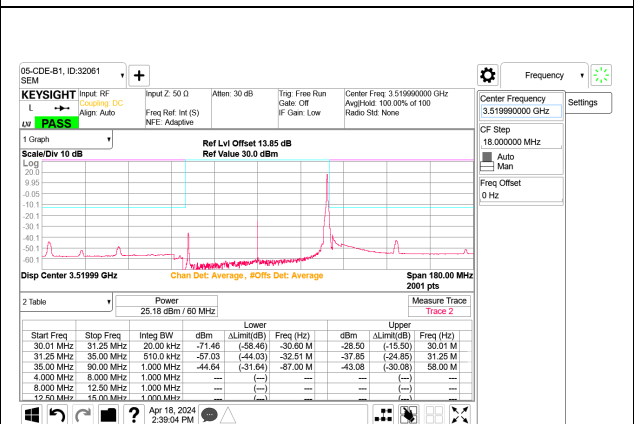

5G NR n77 60MHz BPSK Low Channel RB1-0 Port A+B

5G NR n77 60MHz BPSK Low Channel RB1-161 Port A+B

5G NR n77 60MHz BPSK Middle Channel RB1-0 Port A

5G NR n77 60MHz BPSK Mid Channel RB1-161 Port A

5G NR n77 60MHz BPSK Middle Channel RB1-0 Port B

5G NR n77 60MHz BPSK Mid Channel RB1-161 Port B

5G NR n77 60MHz BPSK Middle Channel RB1-0 Port A+B

5G NR n77 60MHz BPSK Mid Channel RB1-161 Port A+B

5G NR n77 60MHz BPSK High Channel RB1-0 Port A

5G NR n77 60MHz BPSK High Channel RB1-161 Port A

5G NR n77 60MHz BPSK High Channel RB1-0 Port B

5G NR n77 60MHz BPSK High Channel RB1-161 Port B

5G NR n77 60MHz BPSK High Channel RB1-0 Port A+B

5G NR n77 60MHz BPSK High Channel RB1-161 Port A+B

5G NR n77 60MHz BPSK Low Channel RB162-0 Port A