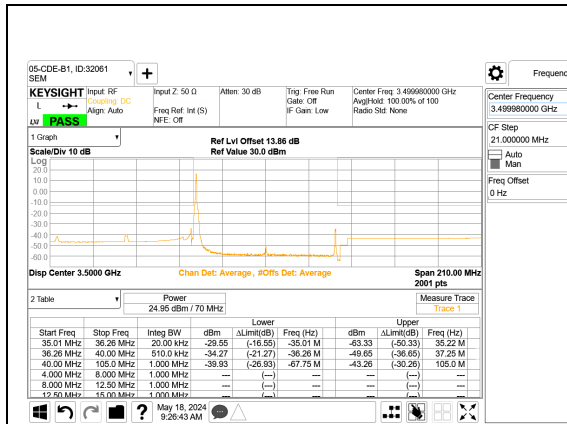

5G NR n77 60MHz BPSK High Channel RB162-0 Port A

5G NR n77 60MHz BPSK High Channel RB162-0 Port B

5G NR n77 60MHz BPSK High Channel RB162-0 Port A+B

Intentionally Blank

5G NR n77 70MHz BPSK Low Channel RB1-0 Port A

5G NR n77 70MHz BPSK Low Channel RB1-188 Port A

5G NR n77 70MHz BPSK Low Channel RB1-0 Port B

5G NR n77 70MHz BPSK Low Channel RB1-188 Port B

5G NR n77 70MHz BPSK Low Channel RB1-0 Port A+B

5G NR n77 70MHz BPSK Low Channel RB1-188 Port A+B

5G NR n77 70MHz BPSK Middle Channel RB1-0 Port A

5G NR n77 70MHz BPSK Mid Channel RB1-188 Port A

5G NR n77 70MHz BPSK Middle Channel RB1-0 Port B

5G NR n77 70MHz BPSK Mid Channel RB1-188 Port B

5G NR n77 70MHz BPSK Middle Channel RB1-0 Port A+B