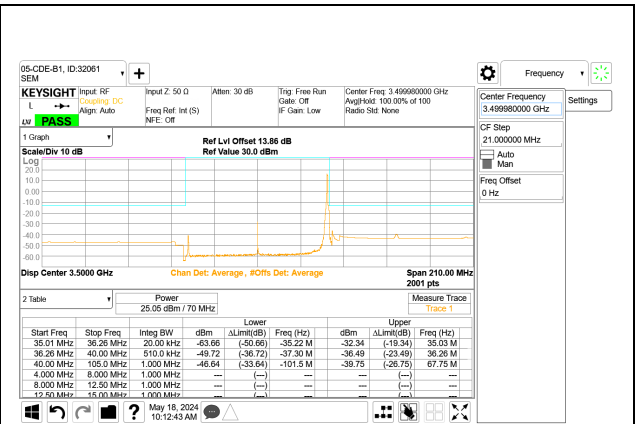

5G NR n77 60MHz BPSK High Channel RB162-0 Port A

5G NR n77 60MHz BPSK High Channel RB162-0 Port B

5G NR n77 60MHz BPSK High Channel RB162-0 Port A+B

Intentionally Blank

5G NR n77 70MHz BPSK Low Channel RB1-0 Port A

5G NR n77 70MHz BPSK Low Channel RB1-188 Port A

5G NR n77 70MHz BPSK Low Channel RB1-0 Port B

5G NR n77 70MHz BPSK Low Channel RB1-188 Port B

5G NR n77 70MHz BPSK Low Channel RB1-0 Port A+B

5G NR n77 70MHz BPSK Low Channel RB1-188 Port A+B

5G NR n77 70MHz BPSK Middle Channel RB1-0 Port A

5G NR n77 70MHz BPSK Mid Channel RB1-188 Port A

5G NR n77 70MHz BPSK Middle Channel RB1-0 Port B

5G NR n77 70MHz BPSK Mid Channel RB1-188 Port B

5G NR n77 70MHz BPSK Middle Channel RB1-0 Port A+B