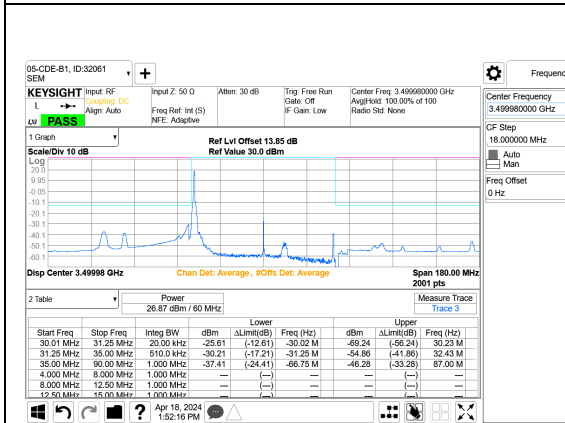

5G NR n77 60MHz BPSK Low Channel RB1-0 Port A+B

5G NR n77 60MHz BPSK Low Channel RB1-161 Port A+B

5G NR n77 60MHz BPSK Middle Channel RB1-0 Port A

5G NR n77 60MHz BPSK Mid Channel RB1-161 Port A

5G NR n77 60MHz BPSK Middle Channel RB1-0 Port B

5G NR n77 60MHz BPSK Mid Channel RB1-161 Port B

5G NR n77 60MHz BPSK Middle Channel RB1-0 Port A+B

5G NR n77 60MHz BPSK Mid Channel RB1-161 Port A+B

5G NR n77 60MHz BPSK High Channel RB1-0 Port A

5G NR n77 60MHz BPSK High Channel RB1-161 Port A