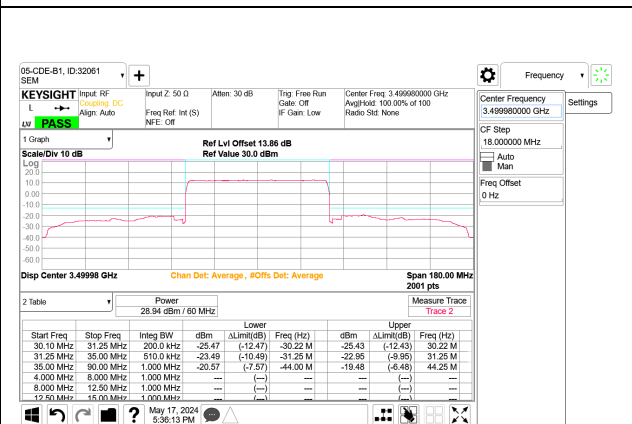

5G NR n77 60MHz BPSK Mid Channel RB1-161 Port B

5G NR n77 60MHz BPSK Middle Channel RB1-0 Port A+B

5G NR n77 60MHz BPSK Mid Channel RB1-161 Port A+B

5G NR n77 60MHz BPSK High Channel RB1-0 Port A

5G NR n77 60MHz BPSK High Channel RB1-161 Port A

5G NR n77 60MHz BPSK High Channel RB1-0 Port B

5G NR n77 60MHz BPSK High Channel RB1-161 Port B

5G NR n77 60MHz BPSK High Channel RB1-0 Port A+B

5G NR n77 60MHz BPSK High Channel RB1-161 Port A+B

5G NR n77 60MHz BPSK Low Channel RB162-0 Port A

5G NR n77 60MHz BPSK Mid Channel RB162-0 Port A

5G NR n77 60MHz BPSK Low Channel RB162-0 Port B

5G NR n77 60MHz BPSK Mid Channel RB162-0 Port B

5G NR n77 60MHz BPSK Low Channel RB162-0 Port A+B

5G NR n77 60MHz BPSK Mid Channel RB162-0 Port A+B

5G NR n77 60MHz BPSK High Channel RB162-0 Port A

5G NR n77 60MHz BPSK High Channel RB162-0 Port B

5G NR n77 60MHz BPSK High Channel RB162-0 Port A+B

Intentionally Blank

5G NR n77 70MHz BPSK Low Channel RB1-0 Port A