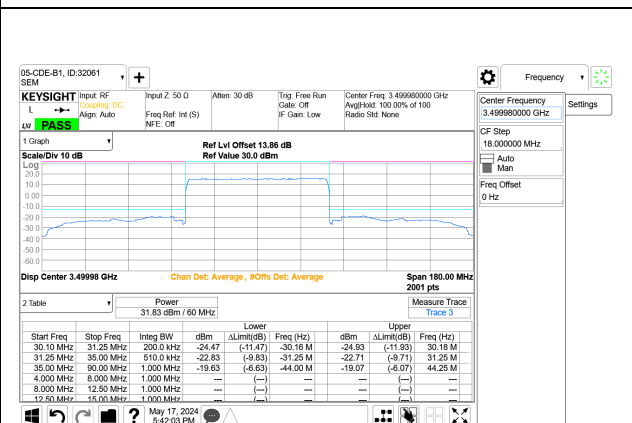

5G NR n77 60MHz BPSK High Channel RB1-0 Port B

5G NR n77 60MHz BPSK High Channel RB1-161 Port B

5G NR n77 60MHz BPSK High Channel RB1-0 Port A+B

5G NR n77 60MHz BPSK High Channel RB1-161 Port A+B

5G NR n77 60MHz BPSK Low Channel RB162-0 Port A

5G NR n77 60MHz BPSK Mid Channel RB162-0 Port A

5G NR n77 60MHz BPSK Low Channel RB162-0 Port B

5G NR n77 60MHz BPSK Mid Channel RB162-0 Port B

5G NR n77 60MHz BPSK Low Channel RB162-0 Port A+B

5G NR n77 60MHz BPSK Mid Channel RB162-0 Port A+B

5G NR n77 60MHz BPSK High Channel RB162-0 Port A

5G NR n77 60MHz BPSK High Channel RB162-0 Port B

5G NR n77 60MHz BPSK High Channel RB162-0 Port A+B

Intentionally Blank

5G NR n77 70MHz BPSK Low Channel RB1-0 Port A

5G NR n77 70MHz BPSK Low Channel RB1-188 Port A

5G NR n77 70MHz BPSK Low Channel RB1-0 Port B

5G NR n77 70MHz BPSK Low Channel RB1-188 Port B

5G NR n77 70MHz BPSK Low Channel RB1-0 Port A+B

5G NR n77 70MHz BPSK Low Channel RB1-188 Port A+B