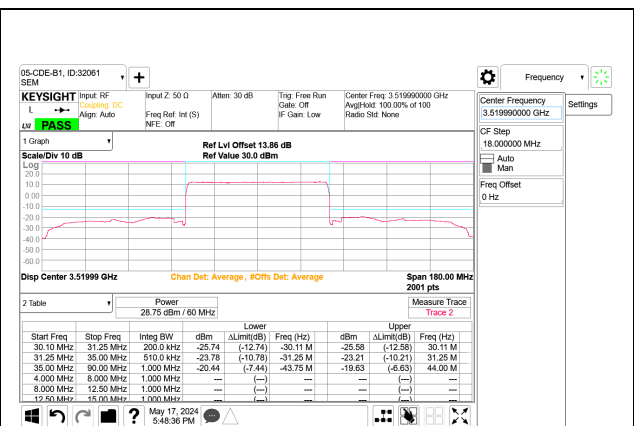

5G NR n77 60MHz BPSK High Channel RB1-0 Port B

5G NR n77 60MHz BPSK High Channel RB1-161 Port B

5G NR n77 60MHz BPSK High Channel RB1-0 Port A+B

5G NR n77 60MHz BPSK High Channel RB1-161 Port A+B

5G NR n77 60MHz BPSK Low Channel RB162-0 Port A

5G NR n77 60MHz BPSK Mid Channel RB162-0 Port A

5G NR n77 60MHz BPSK Low Channel RB162-0 Port B

5G NR n77 60MHz BPSK Mid Channel RB162-0 Port B

5G NR n77 60MHz BPSK Low Channel RB162-0 Port A+B

5G NR n77 60MHz BPSK Mid Channel RB162-0 Port A+B

5G NR n77 60MHz BPSK High Channel RB162-0 Port A

5G NR n77 60MHz BPSK High Channel RB162-0 Port B

5G NR n77 60MHz BPSK High Channel RB162-0 Port A+B

Intentionally Blank

5G NR n77 70MHz BPSK Low Channel RB1-0 Port A

5G NR n77 70MHz BPSK Low Channel RB1-188 Port A

5G NR n77 70MHz BPSK Low Channel RB1-0 Port B

5G NR n77 70MHz BPSK Low Channel RB1-188 Port B

5G NR n77 70MHz BPSK Low Channel RB1-0 Port A+B

5G NR n77 70MHz BPSK Low Channel RB1-188 Port A+B