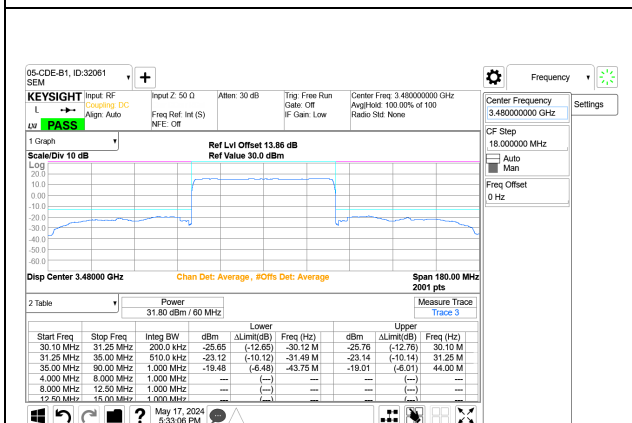

5G NR n77 60MHz BPSK High Channel RB1-0 Port B

5G NR n77 60MHz BPSK High Channel RB1-161 Port B

5G NR n77 60MHz BPSK High Channel RB1-0 Port A+B

5G NR n77 60MHz BPSK High Channel RB1-161 Port A+B

5G NR n77 60MHz BPSK Low Channel RB162-0 Port A

5G NR n77 60MHz BPSK Mid Channel RB162-0 Port A

5G NR n77 60MHz BPSK Low Channel RB162-0 Port B

5G NR n77 60MHz BPSK Mid Channel RB162-0 Port B

5G NR n77 60MHz BPSK Low Channel RB162-0 Port A+B

5G NR n77 60MHz BPSK Mid Channel RB162-0 Port A+B

5G NR n77 60MHz BPSK High Channel RB162-0 Port A

5G NR n77 60MHz BPSK High Channel RB162-0 Port B

5G NR n77 60MHz BPSK High Channel RB162-0 Port A+B

Intentionally Blank

5G NR n77 70MHz BPSK Low Channel RB1-0 Port A