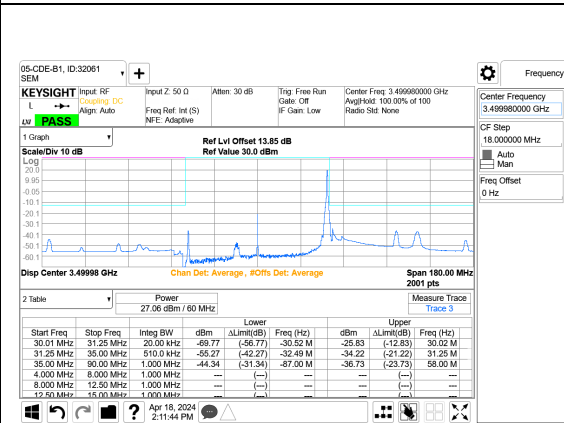

Intentionally Blank

5G NR n77 60MHz BPSK Low Channel RB1-0 Port A

5G NR n77 60MHz BPSK Low Channel RB1-161 Port A

5G NR n77 60MHz BPSK Low Channel RB1-0 Port B

5G NR n77 60MHz BPSK Low Channel RB1-161 Port B

5G NR n77 60MHz BPSK Low Channel RB1-0 Port A+B

5G NR n77 60MHz BPSK Low Channel RB1-161 Port A+B

5G NR n77 60MHz BPSK Middle Channel RB1-0 Port A

5G NR n77 60MHz BPSK Mid Channel RB1-161 Port A

5G NR n77 60MHz BPSK Middle Channel RB1-0 Port B

5G NR n77 60MHz BPSK Mid Channel RB1-161 Port B

5G NR n77 60MHz BPSK Middle Channel RB1-0 Port A+B

5G NR n77 60MHz BPSK Mid Channel RB1-161 Port A+B

5G NR n77 60MHz BPSK High Channel RB1-0 Port A

5G NR n77 60MHz BPSK High Channel RB1-161 Port A