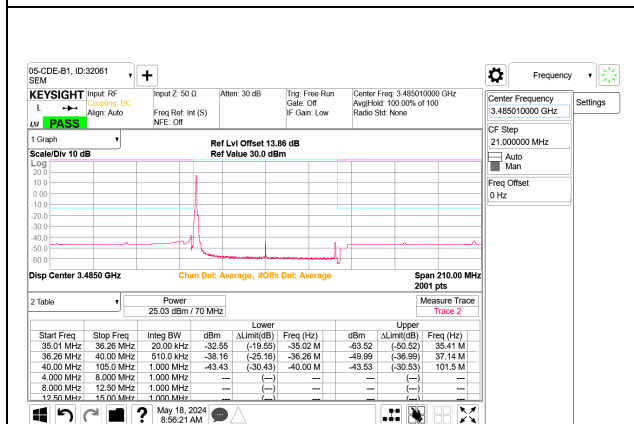

5G NR n77 60MHz BPSK Mid Channel RB162-0 Port A

5G NR n77 60MHz BPSK Low Channel RB162-0 Port B

5G NR n77 60MHz BPSK Mid Channel RB162-0 Port B

5G NR n77 60MHz BPSK Low Channel RB162-0 Port A+B

5G NR n77 60MHz BPSK Mid Channel RB162-0 Port A+B

5G NR n77 60MHz BPSK High Channel RB162-0 Port A

5G NR n77 60MHz BPSK High Channel RB162-0 Port B

5G NR n77 60MHz BPSK High Channel RB162-0 Port A+B

Intentionally Blank

5G NR n77 70MHz BPSK Low Channel RB1-0 Port A

5G NR n77 70MHz BPSK Low Channel RB1-188 Port A

5G NR n77 70MHz BPSK Low Channel RB1-0 Port B

5G NR n77 70MHz BPSK Low Channel RB1-188 Port B

5G NR n77 70MHz BPSK Low Channel RB1-0 Port A+B

5G NR n77 70MHz BPSK Low Channel RB1-188 Port A+B