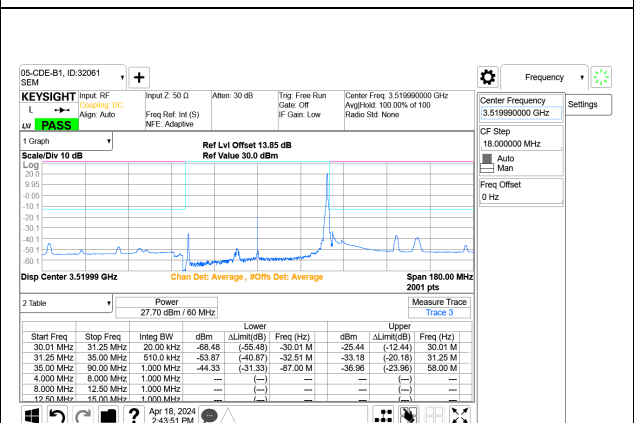

5G NR n77 60MHz BPSK Low Channel RB1-0 Port A+B

5G NR n77 60MHz BPSK Low Channel RB1-161 Port A+B

5G NR n77 60MHz BPSK Middle Channel RB1-0 Port A

5G NR n77 60MHz BPSK Mid Channel RB1-161 Port A

5G NR n77 60MHz BPSK Middle Channel RB1-0 Port B

5G NR n77 60MHz BPSK Mid Channel RB1-161 Port B

5G NR n77 60MHz BPSK Middle Channel RB1-0 Port A+B

5G NR n77 60MHz BPSK Mid Channel RB1-161 Port A+B

5G NR n77 60MHz BPSK High Channel RB1-0 Port A

5G NR n77 60MHz BPSK High Channel RB1-161 Port A

5G NR n77 60MHz BPSK High Channel RB1-0 Port B

5G NR n77 60MHz BPSK High Channel RB1-161 Port B

5G NR n77 60MHz BPSK High Channel RB1-0 Port A+B

5G NR n77 60MHz BPSK High Channel RB1-161 Port A+B

5G NR n77 60MHz BPSK Low Channel RB162-0 Port A