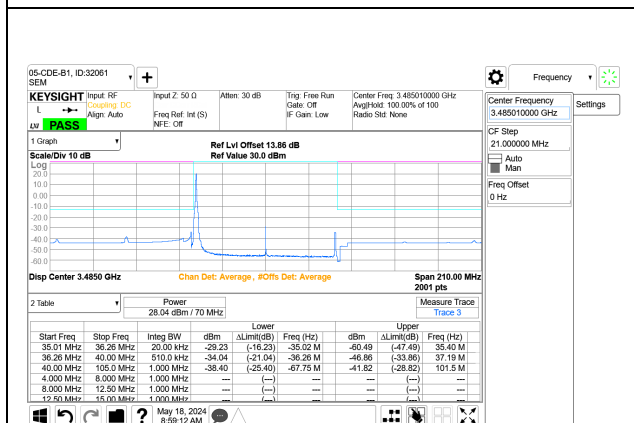

5G NR n77 60MHz BPSK Mid Channel RB162-0 Port A

5G NR n77 60MHz BPSK Low Channel RB162-0 Port B

5G NR n77 60MHz BPSK Mid Channel RB162-0 Port B

5G NR n77 60MHz BPSK Low Channel RB162-0 Port A+B

5G NR n77 60MHz BPSK Mid Channel RB162-0 Port A+B

5G NR n77 60MHz BPSK High Channel RB162-0 Port A

5G NR n77 60MHz BPSK High Channel RB162-0 Port B

5G NR n77 60MHz BPSK High Channel RB162-0 Port A+B

Intentionally Blank

5G NR n77 70MHz BPSK Low Channel RB1-0 Port A

5G NR n77 70MHz BPSK Low Channel RB1-188 Port A

5G NR n77 70MHz BPSK Low Channel RB1-0 Port B

5G NR n77 70MHz BPSK Low Channel RB1-188 Port B

5G NR n77 70MHz BPSK Low Channel RB1-0 Port A+B

5G NR n77 70MHz BPSK Low Channel RB1-188 Port A+B