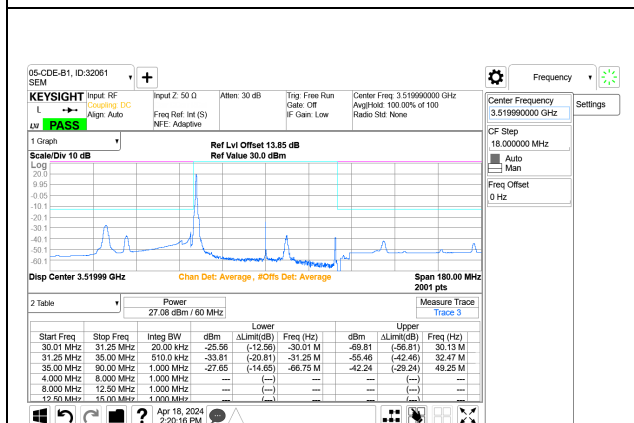

5G NR n77 60MHz BPSK Low Channel RB1-0 Port A+B

5G NR n77 60MHz BPSK Low Channel RB1-161 Port A+B

5G NR n77 60MHz BPSK Middle Channel RB1-0 Port A

5G NR n77 60MHz BPSK Mid Channel RB1-161 Port A

5G NR n77 60MHz BPSK Middle Channel RB1-0 Port B

5G NR n77 60MHz BPSK Mid Channel RB1-161 Port B

5G NR n77 60MHz BPSK Middle Channel RB1-0 Port A+B

5G NR n77 60MHz BPSK Mid Channel RB1-161 Port A+B

5G NR n77 60MHz BPSK High Channel RB1-0 Port A

5G NR n77 60MHz BPSK High Channel RB1-161 Port A

5G NR n77 60MHz BPSK High Channel RB1-0 Port B

5G NR n77 60MHz BPSK High Channel RB1-161 Port B

5G NR n77 60MHz BPSK High Channel RB1-0 Port A+B

5G NR n77 60MHz BPSK High Channel RB1-161 Port A+B

5G NR n77 60MHz BPSK Low Channel RB162-0 Port A