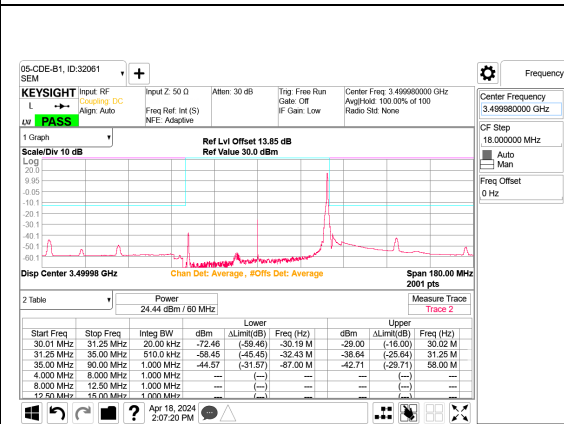

Intentionally Blank

5G NR n77 60MHz BPSK Low Channel RB1-0 Port A

5G NR n77 60MHz BPSK Low Channel RB1-161 Port A

5G NR n77 60MHz BPSK Low Channel RB1-0 Port B

5G NR n77 60MHz BPSK Low Channel RB1-161 Port B

5G NR n77 60MHz BPSK Low Channel RB1-0 Port A+B

5G NR n77 60MHz BPSK Low Channel RB1-161 Port A+B

5G NR n77 60MHz BPSK Middle Channel RB1-0 Port A

5G NR n77 60MHz BPSK Mid Channel RB1-161 Port A

5G NR n77 60MHz BPSK Middle Channel RB1-0 Port B

5G NR n77 60MHz BPSK Mid Channel RB1-161 Port B

5G NR n77 60MHz BPSK Middle Channel RB1-0 Port A+B

5G NR n77 60MHz BPSK Mid Channel RB1-161 Port A+B

5G NR n77 60MHz BPSK High Channel RB1-0 Port A

5G NR n77 60MHz BPSK High Channel RB1-161 Port A

5G NR n77 60MHz BPSK High Channel RB1-0 Port B

5G NR n77 60MHz BPSK High Channel RB1-161 Port B

5G NR n77 60MHz BPSK High Channel RB1-0 Port A+B

5G NR n77 60MHz BPSK High Channel RB1-161 Port A+B

5G NR n77 60MHz BPSK Low Channel RB162-0 Port A