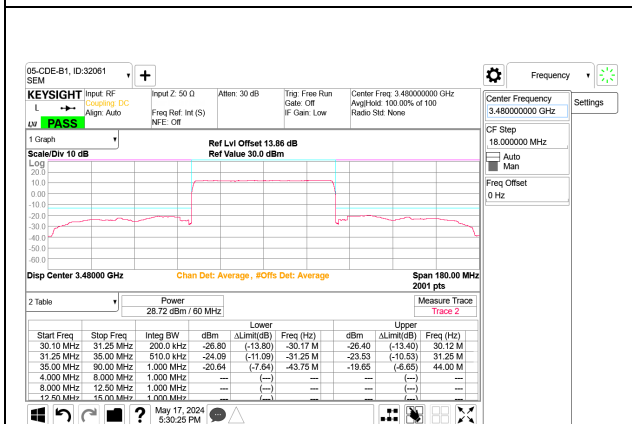

5G NR n77 60MHz BPSK High Channel RB1-0 Port B

5G NR n77 60MHz BPSK High Channel RB1-161 Port B

5G NR n77 60MHz BPSK High Channel RB1-0 Port A+B

5G NR n77 60MHz BPSK High Channel RB1-161 Port A+B

5G NR n77 60MHz BPSK Low Channel RB162-0 Port A

5G NR n77 60MHz BPSK Mid Channel RB162-0 Port A

5G NR n77 60MHz BPSK Low Channel RB162-0 Port B

5G NR n77 60MHz BPSK Mid Channel RB162-0 Port B

5G NR n77 60MHz BPSK Low Channel RB162-0 Port A+B

5G NR n77 60MHz BPSK Mid Channel RB162-0 Port A+B