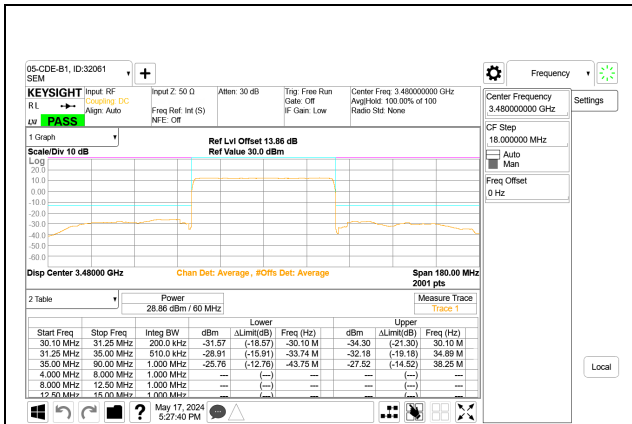

5G NR n77 60MHz BPSK High Channel RB1-0 Port B

5G NR n77 60MHz BPSK High Channel RB1-161 Port B

5G NR n77 60MHz BPSK High Channel RB1-0 Port A+B

5G NR n77 60MHz BPSK High Channel RB1-161 Port A+B

5G NR n77 60MHz BPSK Low Channel RB162-0 Port A

5G NR n77 60MHz BPSK Mid Channel RB162-0 Port A

5G NR n77 60MHz BPSK Low Channel RB162-0 Port B

5G NR n77 60MHz BPSK Mid Channel RB162-0 Port B

5G NR n77 60MHz BPSK Low Channel RB162-0 Port A+B

5G NR n77 60MHz BPSK Mid Channel RB162-0 Port A+B