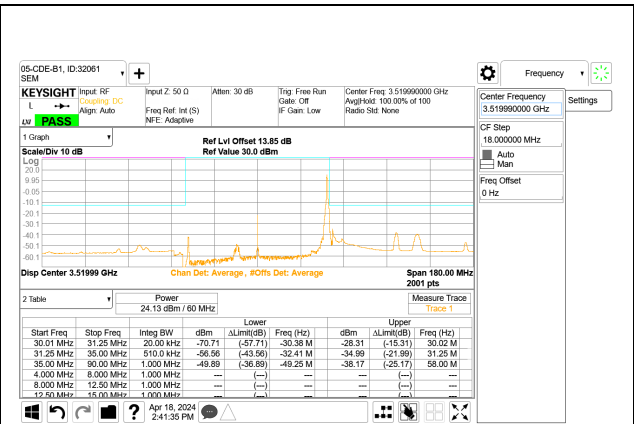

5G NR n77 60MHz BPSK Low Channel RB1-0 Port A+B

5G NR n77 60MHz BPSK Low Channel RB1-161 Port A+B

5G NR n77 60MHz BPSK Middle Channel RB1-0 Port A

5G NR n77 60MHz BPSK Mid Channel RB1-161 Port A

5G NR n77 60MHz BPSK Middle Channel RB1-0 Port B

5G NR n77 60MHz BPSK Mid Channel RB1-161 Port B

5G NR n77 60MHz BPSK Middle Channel RB1-0 Port A+B

5G NR n77 60MHz BPSK Mid Channel RB1-161 Port A+B

5G NR n77 60MHz BPSK High Channel RB1-0 Port A

5G NR n77 60MHz BPSK High Channel RB1-161 Port A

5G NR n77 60MHz BPSK High Channel RB1-0 Port B

5G NR n77 60MHz BPSK High Channel RB1-161 Port B

5G NR n77 60MHz BPSK High Channel RB1-0 Port A+B

5G NR n77 60MHz BPSK High Channel RB1-161 Port A+B

5G NR n77 60MHz BPSK Low Channel RB162-0 Port A