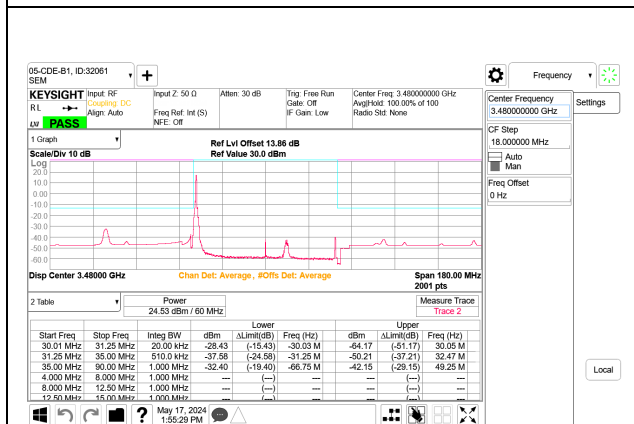

Intentionally Blank

5G NR n77 60MHz BPSK Low Channel RB1-0 Port A

5G NR n77 60MHz BPSK Low Channel RB1-161 Port A

5G NR n77 60MHz BPSK Low Channel RB1-0 Port B

5G NR n77 60MHz BPSK Low Channel RB1-161 Port B

5G NR n77 60MHz BPSK Low Channel RB1-0 Port A+B

5G NR n77 60MHz BPSK Low Channel RB1-161 Port A+B

5G NR n77 60MHz BPSK Middle Channel RB1-0 Port A

5G NR n77 60MHz BPSK Mid Channel RB1-161 Port A

5G NR n77 60MHz BPSK Middle Channel RB1-0 Port B