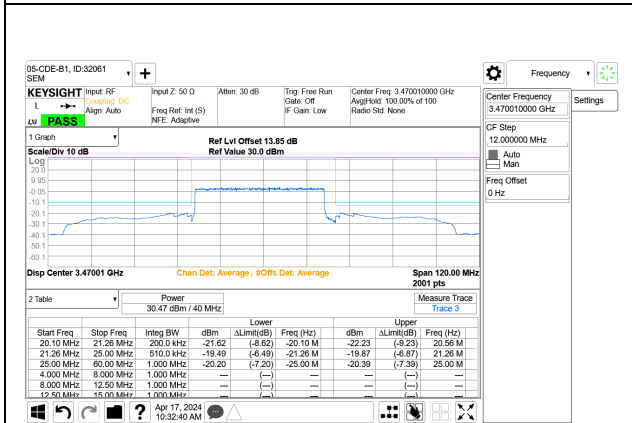

5G NR n77 40MHz BPSK Middle Channel RB1-0 Port A+B

5G NR n77 40MHz BPSK Mid Channel RB1-105 Port A+B

5G NR n77 40MHz BPSK High Channel RB1-0 Port A

5G NR n77 40MHz BPSK High Channel RB1-105 Port A

5G NR n77 40MHz BPSK High Channel RB1-0 Port B

5G NR n77 40MHz BPSK High Channel RB1-105 Port B

5G NR n77 40MHz BPSK High Channel RB1-0 Port A+B

5G NR n77 40MHz BPSK High Channel RB1-105 Port A+B

5G NR n77 40MHz BPSK Low Channel RB100-0 Port A

5G NR n77 40MHz BPSK Mid Channel RB100-0 Port A

5G NR n77 40MHz BPSK Low Channel RB100-0 Port B

5G NR n77 40MHz BPSK Mid Channel RB100-0 Port B

5G NR n77 40MHz BPSK Low Channel RB100-0 Port A+B

5G NR n77 40MHz BPSK Mid Channel RB100-0 Port A+B

5G NR n77 40MHz BPSK High Channel RB100-0 Port A

5G NR n77 40MHz BPSK High Channel RB100-0 Port B

5G NR n77 40MHz BPSK High Channel RB100-0 Port A+B

Intentionally Blank

5G NR n77 50MHz BPSK Low Channel RB1-0 Port A

5G NR n77 50MHz BPSK Low Channel RB1-132 Port A