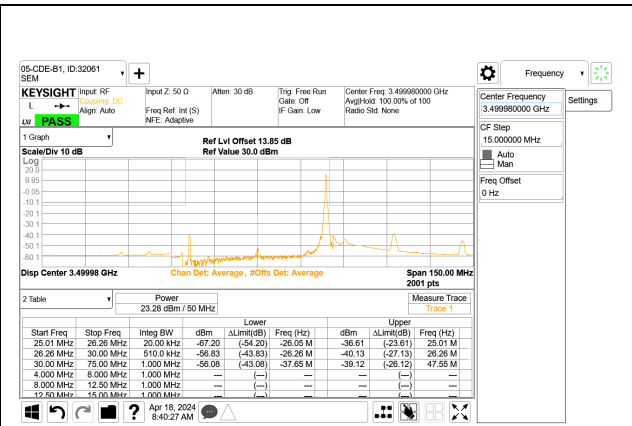

5G NR n77 40MHz BPSK High Channel RB100-0 Port B

5G NR n77 40MHz BPSK High Channel RB100-0 Port A+B

Intentionally Blank

5G NR n77 50MHz BPSK Low Channel RB1-0 Port A

5G NR n77 50MHz BPSK Low Channel RB1-132 Port A

5G NR n77 50MHz BPSK Low Channel RB1-0 Port B

5G NR n77 50MHz BPSK Low Channel RB1-132 Port B

5G NR n77 50MHz BPSK Low Channel RB1-0 Port A+B

5G NR n77 50MHz BPSK Low Channel RB1-132 Port A+B

5G NR n77 50MHz BPSK Middle Channel RB1-0 Port A

5G NR n77 50MHz BPSK Mid Channel RB1-132 Port A

5G NR n77 50MHz BPSK Middle Channel RB1-0 Port B

5G NR n77 50MHz BPSK Mid Channel RB1-132 Port B

5G NR n77 50MHz BPSK Middle Channel RB1-0 Port A+B

5G NR n77 50MHz BPSK Mid Channel RB1-132 Port A+B