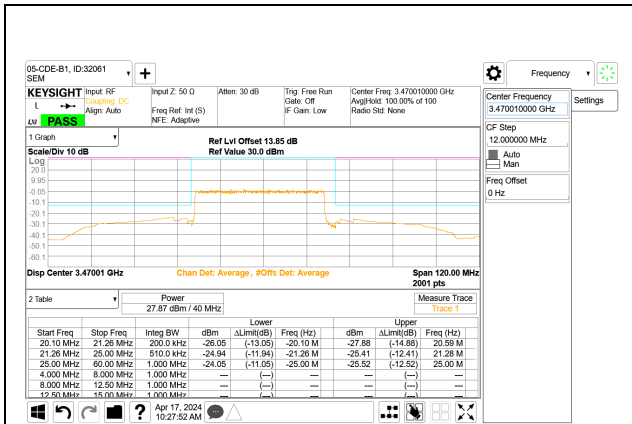

5G NR n77 40MHz BPSK Low Channel RB1-105 Port A+B

5G NR n77 40MHz BPSK Middle Channel RB1-0 Port A

5G NR n77 40MHz BPSK Mid Channel RB1-105 Port A

5G NR n77 40MHz BPSK Middle Channel RB1-0 Port B

5G NR n77 40MHz BPSK Mid Channel RB1-105 Port B

5G NR n77 40MHz BPSK Middle Channel RB1-0 Port A+B

5G NR n77 40MHz BPSK Mid Channel RB1-105 Port A+B

5G NR n77 40MHz BPSK High Channel RB1-0 Port A

5G NR n77 40MHz BPSK High Channel RB1-105 Port A

5G NR n77 40MHz BPSK High Channel RB1-0 Port B

5G NR n77 40MHz BPSK High Channel RB1-105 Port B

5G NR n77 40MHz BPSK High Channel RB1-0 Port A+B

5G NR n77 40MHz BPSK High Channel RB1-105 Port A+B

5G NR n77 40MHz BPSK Low Channel RB100-0 Port A

5G NR n77 40MHz BPSK Mid Channel RB100-0 Port A

5G NR n77 40MHz BPSK Low Channel RB100-0 Port B

5G NR n77 40MHz BPSK Mid Channel RB100-0 Port B

5G NR n77 40MHz BPSK Low Channel RB100-0 Port A+B

5G NR n77 40MHz BPSK Mid Channel RB100-0 Port A+B

5G NR n77 40MHz BPSK High Channel RB100-0 Port A