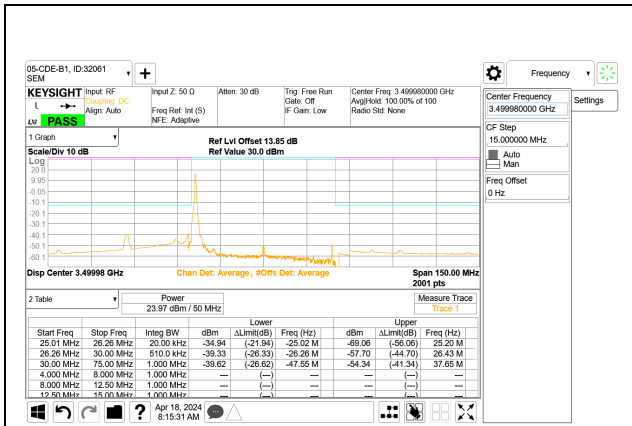

5G NR n77 40MHz BPSK High Channel RB100-0 Port B

5G NR n77 40MHz BPSK High Channel RB100-0 Port A+B

Intentionally Blank

5G NR n77 50MHz BPSK Low Channel RB1-0 Port A

5G NR n77 50MHz BPSK Low Channel RB1-132 Port A

5G NR n77 50MHz BPSK Low Channel RB1-0 Port B

5G NR n77 50MHz BPSK Low Channel RB1-132 Port B

5G NR n77 50MHz BPSK Low Channel RB1-0 Port A+B

5G NR n77 50MHz BPSK Low Channel RB1-132 Port A+B

5G NR n77 50MHz BPSK Middle Channel RB1-0 Port A

5G NR n77 50MHz BPSK Mid Channel RB1-132 Port A

5G NR n77 50MHz BPSK Middle Channel RB1-0 Port B

5G NR n77 50MHz BPSK Mid Channel RB1-132 Port B

5G NR n77 50MHz BPSK Middle Channel RB1-0 Port A+B

5G NR n77 50MHz BPSK Mid Channel RB1-132 Port A+B