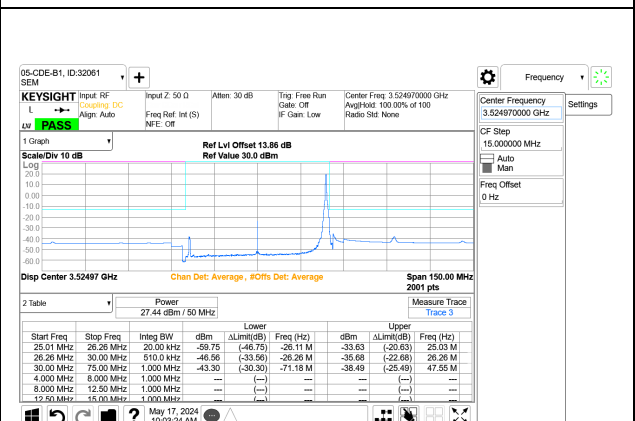

5G NR n77 50MHz BPSK High Channel RB1-0 Port A

5G NR n77 50MHz BPSK High Channel RB1-132 Port A

5G NR n77 50MHz BPSK High Channel RB1-0 Port B

5G NR n77 50MHz BPSK High Channel RB1-132 Port B

5G NR n77 50MHz BPSK High Channel RB1-0 Port A+B

5G NR n77 50MHz BPSK High Channel RB1-132 Port A+B

5G NR n77 50MHz BPSK Low Channel RB128-0 Port A

5G NR n77 50MHz BPSK Mid Channel RB128-0 Port A

5G NR n77 50MHz BPSK Low Channel RB128-0 Port B

5G NR n77 50MHz BPSK Mid Channel RB128-0 Port B