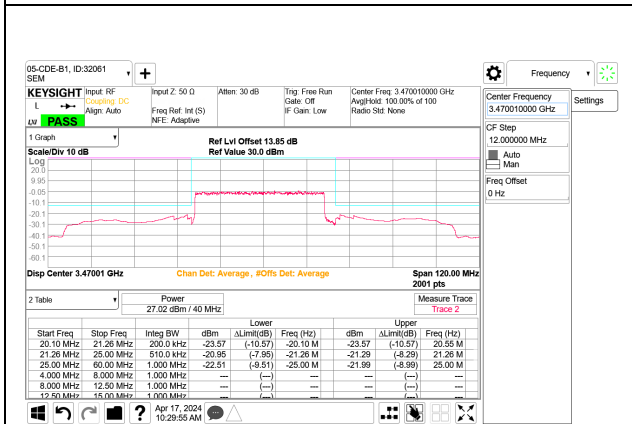

5G NR n77 40MHz BPSK Middle Channel RB1-0 Port A+B

5G NR n77 40MHz BPSK Mid Channel RB1-105 Port A+B

5G NR n77 40MHz BPSK High Channel RB1-0 Port A

5G NR n77 40MHz BPSK High Channel RB1-105 Port A

5G NR n77 40MHz BPSK High Channel RB1-0 Port B

5G NR n77 40MHz BPSK High Channel RB1-105 Port B

5G NR n77 40MHz BPSK High Channel RB1-0 Port A+B

5G NR n77 40MHz BPSK High Channel RB1-105 Port A+B

5G NR n77 40MHz BPSK Low Channel RB100-0 Port A

5G NR n77 40MHz BPSK Mid Channel RB100-0 Port A

5G NR n77 40MHz BPSK Low Channel RB100-0 Port B

5G NR n77 40MHz BPSK Mid Channel RB100-0 Port B

5G NR n77 40MHz BPSK Low Channel RB100-0 Port A+B

5G NR n77 40MHz BPSK Mid Channel RB100-0 Port A+B

5G NR n77 40MHz BPSK High Channel RB100-0 Port A

5G NR n77 40MHz BPSK High Channel RB100-0 Port B

5G NR n77 40MHz BPSK High Channel RB100-0 Port A+B

Intentionally Blank

5G NR n77 50MHz BPSK Low Channel RB1-0 Port A

5G NR n77 50MHz BPSK Low Channel RB1-132 Port A