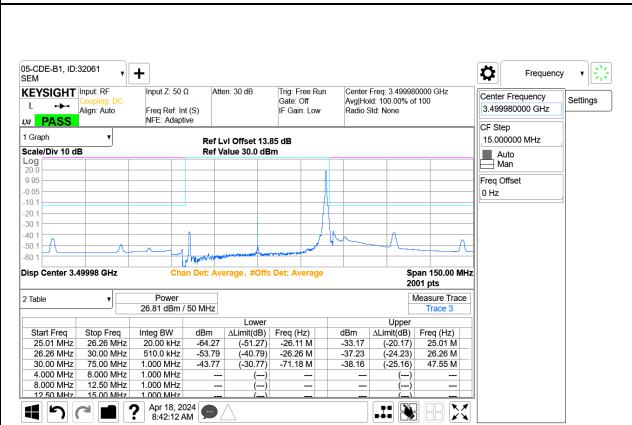

5G NR n77 50MHz BPSK Low Channel RB1-0 Port B

5G NR n77 50MHz BPSK Low Channel RB1-132 Port B

5G NR n77 50MHz BPSK Low Channel RB1-0 Port A+B

5G NR n77 50MHz BPSK Low Channel RB1-132 Port A+B

5G NR n77 50MHz BPSK Middle Channel RB1-0 Port A

5G NR n77 50MHz BPSK Mid Channel RB1-132 Port A

5G NR n77 50MHz BPSK Middle Channel RB1-0 Port B

5G NR n77 50MHz BPSK Mid Channel RB1-132 Port B

5G NR n77 50MHz BPSK Middle Channel RB1-0 Port A+B

5G NR n77 50MHz BPSK Mid Channel RB1-132 Port A+B

5G NR n77 50MHz BPSK High Channel RB1-0 Port A

5G NR n77 50MHz BPSK High Channel RB1-132 Port A

5G NR n77 50MHz BPSK High Channel RB1-0 Port B

5G NR n77 50MHz BPSK High Channel RB1-132 Port B

5G NR n77 50MHz BPSK High Channel RB1-0 Port A+B