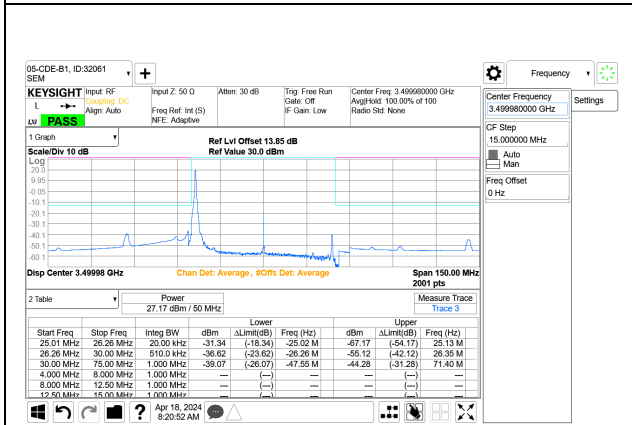

5G NR n77 40MHz BPSK High Channel RB100-0 Port B

5G NR n77 40MHz BPSK High Channel RB100-0 Port A+B

Intentionally Blank

5G NR n77 50MHz BPSK Low Channel RB1-0 Port A

5G NR n77 50MHz BPSK Low Channel RB1-132 Port A

5G NR n77 50MHz BPSK Low Channel RB1-0 Port B

5G NR n77 50MHz BPSK Low Channel RB1-132 Port B

5G NR n77 50MHz BPSK Low Channel RB1-0 Port A+B

5G NR n77 50MHz BPSK Low Channel RB1-132 Port A+B

5G NR n77 50MHz BPSK Middle Channel RB1-0 Port A

5G NR n77 50MHz BPSK Mid Channel RB1-132 Port A

5G NR n77 50MHz BPSK Middle Channel RB1-0 Port B

5G NR n77 50MHz BPSK Mid Channel RB1-132 Port B

5G NR n77 50MHz BPSK Middle Channel RB1-0 Port A+B

5G NR n77 50MHz BPSK Mid Channel RB1-132 Port A+B