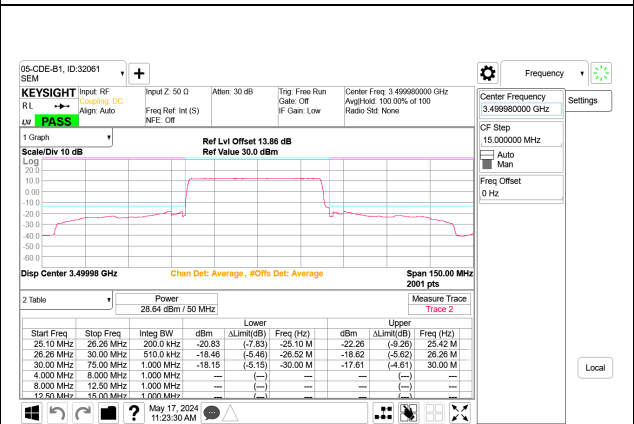

5G NR n77 50MHz BPSK High Channel RB1-0 Port A

5G NR n77 50MHz BPSK High Channel RB1-132 Port A

5G NR n77 50MHz BPSK High Channel RB1-0 Port B

5G NR n77 50MHz BPSK High Channel RB1-132 Port B

5G NR n77 50MHz BPSK High Channel RB1-0 Port A+B

5G NR n77 50MHz BPSK High Channel RB1-132 Port A+B

5G NR n77 50MHz BPSK Low Channel RB128-0 Port A

5G NR n77 50MHz BPSK Mid Channel RB128-0 Port A

5G NR n77 50MHz BPSK Low Channel RB128-0 Port B

5G NR n77 50MHz BPSK Mid Channel RB128-0 Port B

5G NR n77 50MHz BPSK Low Channel RB128-0 Port A+B

5G NR n77 50MHz BPSK Mid Channel RB128-0 Port A+B