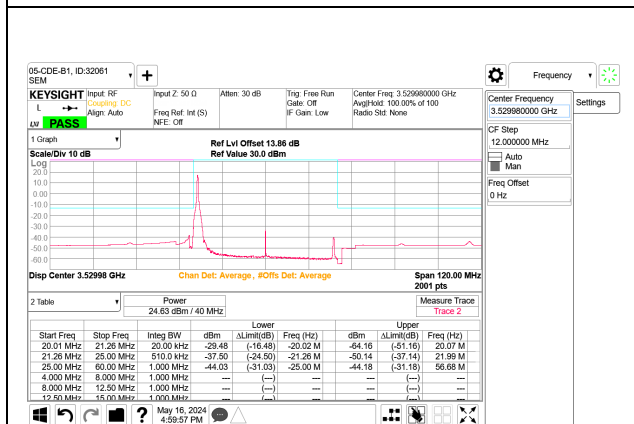

5G NR n77 40MHz BPSK Low Channel RB1-105 Port A+B

5G NR n77 40MHz BPSK Middle Channel RB1-0 Port A

5G NR n77 40MHz BPSK Mid Channel RB1-105 Port A

5G NR n77 40MHz BPSK Middle Channel RB1-0 Port B

5G NR n77 40MHz BPSK Mid Channel RB1-105 Port B

5G NR n77 40MHz BPSK Middle Channel RB1-0 Port A+B

5G NR n77 40MHz BPSK Mid Channel RB1-105 Port A+B

5G NR n77 40MHz BPSK High Channel RB1-0 Port A

5G NR n77 40MHz BPSK High Channel RB1-105 Port A

5G NR n77 40MHz BPSK High Channel RB1-0 Port B

5G NR n77 40MHz BPSK High Channel RB1-105 Port B

5G NR n77 40MHz BPSK High Channel RB1-0 Port A+B

5G NR n77 40MHz BPSK High Channel RB1-105 Port A+B

5G NR n77 40MHz BPSK Low Channel RB100-0 Port A

5G NR n77 40MHz BPSK Mid Channel RB100-0 Port A

5G NR n77 40MHz BPSK Low Channel RB100-0 Port B

5G NR n77 40MHz BPSK Mid Channel RB100-0 Port B

5G NR n77 40MHz BPSK Low Channel RB100-0 Port A+B

5G NR n77 40MHz BPSK Mid Channel RB100-0 Port A+B

5G NR n77 40MHz BPSK High Channel RB100-0 Port A