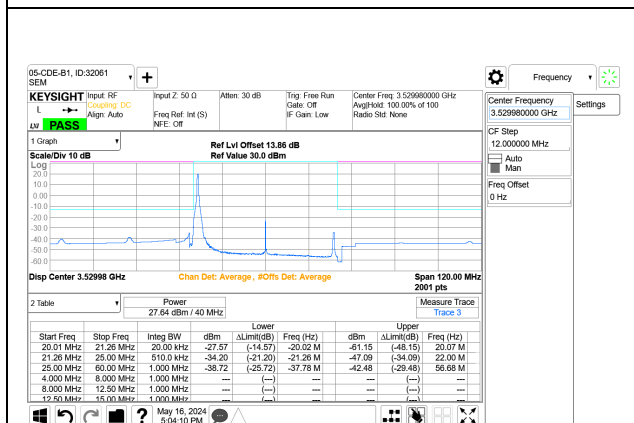

5G NR n77 40MHz BPSK Low Channel RB1-105 Port A+B

5G NR n77 40MHz BPSK Middle Channel RB1-0 Port A

5G NR n77 40MHz BPSK Mid Channel RB1-105 Port A

5G NR n77 40MHz BPSK Middle Channel RB1-0 Port B

5G NR n77 40MHz BPSK Mid Channel RB1-105 Port B

5G NR n77 40MHz BPSK Middle Channel RB1-0 Port A+B

5G NR n77 40MHz BPSK Mid Channel RB1-105 Port A+B

5G NR n77 40MHz BPSK High Channel RB1-0 Port A

5G NR n77 40MHz BPSK High Channel RB1-105 Port A

5G NR n77 40MHz BPSK High Channel RB1-0 Port B

5G NR n77 40MHz BPSK High Channel RB1-105 Port B

5G NR n77 40MHz BPSK High Channel RB1-0 Port A+B

5G NR n77 40MHz BPSK High Channel RB1-105 Port A+B

5G NR n77 40MHz BPSK Low Channel RB100-0 Port A

5G NR n77 40MHz BPSK Mid Channel RB100-0 Port A