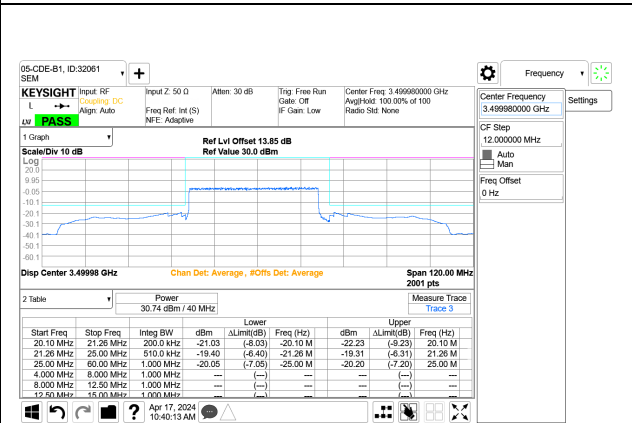

5G NR n77 40MHz BPSK Middle Channel RB1-0 Port A+B

5G NR n77 40MHz BPSK Mid Channel RB1-105 Port A+B

5G NR n77 40MHz BPSK High Channel RB1-0 Port A

5G NR n77 40MHz BPSK High Channel RB1-105 Port A

5G NR n77 40MHz BPSK High Channel RB1-0 Port B

5G NR n77 40MHz BPSK High Channel RB1-105 Port B

5G NR n77 40MHz BPSK High Channel RB1-0 Port A+B

5G NR n77 40MHz BPSK High Channel RB1-105 Port A+B

5G NR n77 40MHz BPSK Low Channel RB100-0 Port A

5G NR n77 40MHz BPSK Mid Channel RB100-0 Port A

5G NR n77 40MHz BPSK Low Channel RB100-0 Port B

5G NR n77 40MHz BPSK Mid Channel RB100-0 Port B

5G NR n77 40MHz BPSK Low Channel RB100-0 Port A+B

5G NR n77 40MHz BPSK Mid Channel RB100-0 Port A+B

5G NR n77 40MHz BPSK High Channel RB100-0 Port A

5G NR n77 40MHz BPSK High Channel RB100-0 Port B

5G NR n77 40MHz BPSK High Channel RB100-0 Port A+B

Intentionally Blank

5G NR n77 50MHz BPSK Low Channel RB1-0 Port A

5G NR n77 50MHz BPSK Low Channel RB1-132 Port A