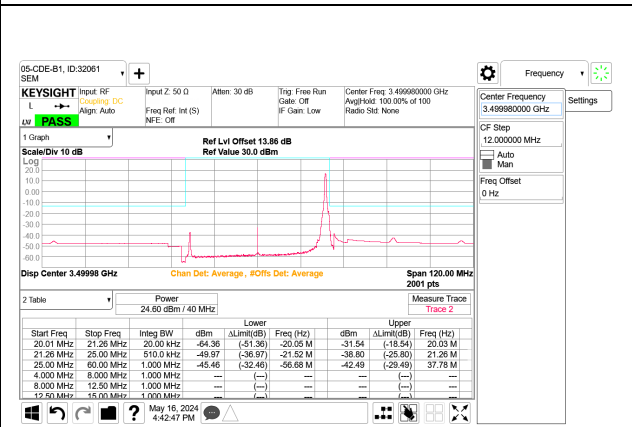

5G NR n77 40MHz BPSK Low Channel RB1-0 Port A

5G NR n77 40MHz BPSK Low Channel RB1-105 Port A

5G NR n77 40MHz BPSK Low Channel RB1-0 Port B

5G NR n77 40MHz BPSK Low Channel RB1-105 Port B

5G NR n77 40MHz BPSK Low Channel RB1-0 Port A+B

5G NR n77 40MHz BPSK Low Channel RB1-105 Port A+B

5G NR n77 40MHz BPSK Middle Channel RB1-0 Port A

5G NR n77 40MHz BPSK Mid Channel RB1-105 Port A

5G NR n77 40MHz BPSK Middle Channel RB1-0 Port B

5G NR n77 40MHz BPSK Mid Channel RB1-105 Port B

5G NR n77 40MHz BPSK Middle Channel RB1-0 Port A+B

5G NR n77 40MHz BPSK Mid Channel RB1-105 Port A+B

5G NR n77 40MHz BPSK High Channel RB1-0 Port A

5G NR n77 40MHz BPSK High Channel RB1-105 Port A

5G NR n77 40MHz BPSK High Channel RB1-0 Port B

5G NR n77 40MHz BPSK High Channel RB1-105 Port B

5G NR n77 40MHz BPSK High Channel RB1-0 Port A+B

5G NR n77 40MHz BPSK High Channel RB1-105 Port A+B

5G NR n77 40MHz BPSK Low Channel RB100-0 Port A

5G NR n77 40MHz BPSK Mid Channel RB100-0 Port A