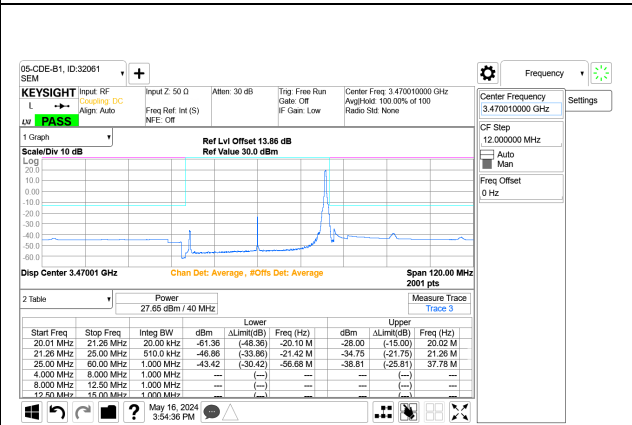

5G NR n77 40MHz BPSK Low Channel RB1-0 Port A

5G NR n77 40MHz BPSK Low Channel RB1-105 Port A

5G NR n77 40MHz BPSK Low Channel RB1-0 Port B

5G NR n77 40MHz BPSK Low Channel RB1-105 Port B

5G NR n77 40MHz BPSK Low Channel RB1-0 Port A+B

5G NR n77 40MHz BPSK Low Channel RB1-105 Port A+B

5G NR n77 40MHz BPSK Middle Channel RB1-0 Port A

5G NR n77 40MHz BPSK Mid Channel RB1-105 Port A

5G NR n77 40MHz BPSK Middle Channel RB1-0 Port B

5G NR n77 40MHz BPSK Mid Channel RB1-105 Port B

5G NR n77 40MHz BPSK Middle Channel RB1-0 Port A+B

5G NR n77 40MHz BPSK Mid Channel RB1-105 Port A+B

5G NR n77 40MHz BPSK High Channel RB1-0 Port A

5G NR n77 40MHz BPSK High Channel RB1-105 Port A

5G NR n77 40MHz BPSK High Channel RB1-0 Port B