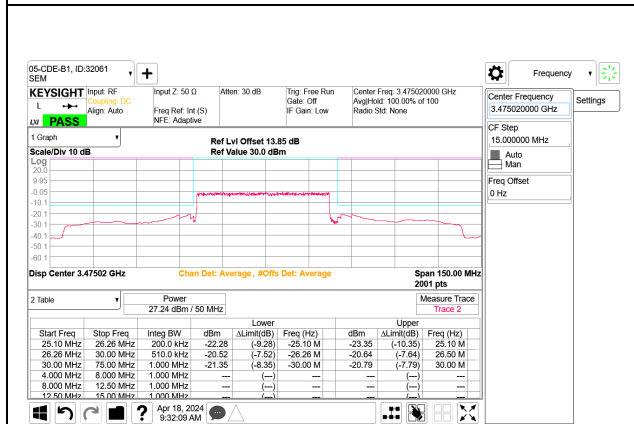

5G NR n77 50MHz BPSK High Channel RB1-0 Port A

5G NR n77 50MHz BPSK High Channel RB1-132 Port A

5G NR n77 50MHz BPSK High Channel RB1-0 Port B

5G NR n77 50MHz BPSK High Channel RB1-132 Port B

5G NR n77 50MHz BPSK High Channel RB1-0 Port A+B

5G NR n77 50MHz BPSK High Channel RB1-132 Port A+B

5G NR n77 50MHz BPSK Low Channel RB128-0 Port A

5G NR n77 50MHz BPSK Mid Channel RB128-0 Port A

5G NR n77 50MHz BPSK Low Channel RB128-0 Port B

5G NR n77 50MHz BPSK Mid Channel RB128-0 Port B

5G NR n77 50MHz BPSK Low Channel RB128-0 Port A+B

5G NR n77 50MHz BPSK Mid Channel RB128-0 Port A+B