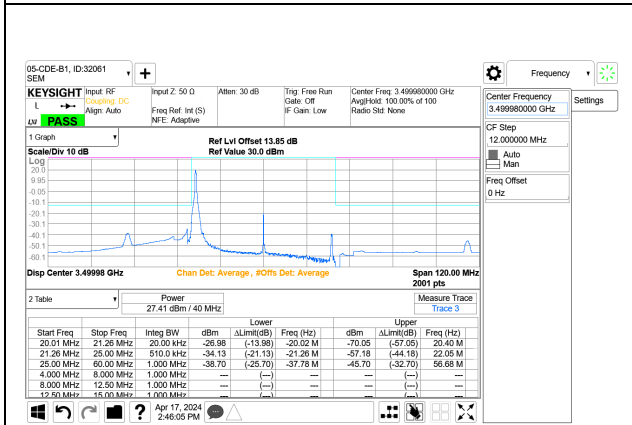

5G NR n77 40MHz BPSK Low Channel RB1-0 Port A

5G NR n77 40MHz BPSK Low Channel RB1-105 Port A

5G NR n77 40MHz BPSK Low Channel RB1-0 Port B

5G NR n77 40MHz BPSK Low Channel RB1-105 Port B

5G NR n77 40MHz BPSK Low Channel RB1-0 Port A+B

5G NR n77 40MHz BPSK Low Channel RB1-105 Port A+B

5G NR n77 40MHz BPSK Middle Channel RB1-0 Port A

5G NR n77 40MHz BPSK Mid Channel RB1-105 Port A

5G NR n77 40MHz BPSK Middle Channel RB1-0 Port B

5G NR n77 40MHz BPSK Mid Channel RB1-105 Port B

5G NR n77 40MHz BPSK Middle Channel RB1-0 Port A+B

5G NR n77 40MHz BPSK Mid Channel RB1-105 Port A+B

5G NR n77 40MHz BPSK High Channel RB1-0 Port A

5G NR n77 40MHz BPSK High Channel RB1-105 Port A

5G NR n77 40MHz BPSK High Channel RB1-0 Port B