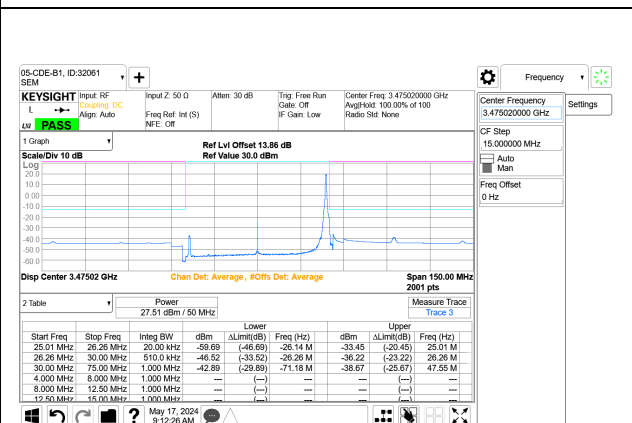

5G NR n77 40MHz BPSK Low Channel RB100-0 Port B

5G NR n77 40MHz BPSK Mid Channel RB100-0 Port B

5G NR n77 40MHz BPSK Low Channel RB100-0 Port A+B

5G NR n77 40MHz BPSK Mid Channel RB100-0 Port A+B

5G NR n77 40MHz BPSK High Channel RB100-0 Port A

5G NR n77 40MHz BPSK High Channel RB100-0 Port B

5G NR n77 40MHz BPSK High Channel RB100-0 Port A+B

Intentionally Blank

5G NR n77 50MHz BPSK Low Channel RB1-0 Port A

5G NR n77 50MHz BPSK Low Channel RB1-132 Port A

5G NR n77 50MHz BPSK Low Channel RB1-0 Port B

5G NR n77 50MHz BPSK Low Channel RB1-132 Port B

5G NR n77 50MHz BPSK Low Channel RB1-0 Port A+B

5G NR n77 50MHz BPSK Low Channel RB1-132 Port A+B

5G NR n77 50MHz BPSK Middle Channel RB1-0 Port A