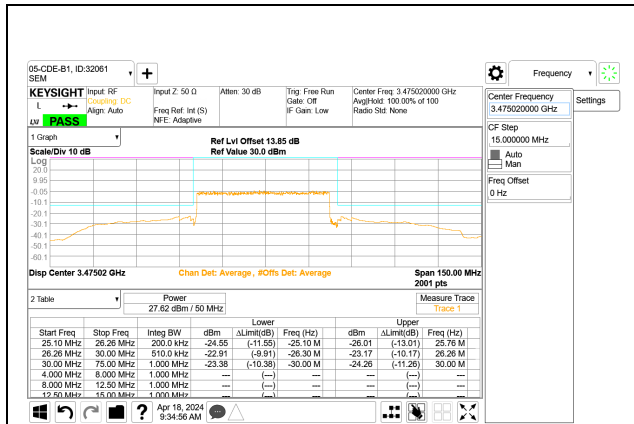

5G NR n77 50MHz BPSK High Channel RB1-0 Port A

5G NR n77 50MHz BPSK High Channel RB1-132 Port A

5G NR n77 50MHz BPSK High Channel RB1-0 Port B

5G NR n77 50MHz BPSK High Channel RB1-132 Port B

5G NR n77 50MHz BPSK High Channel RB1-0 Port A+B

5G NR n77 50MHz BPSK High Channel RB1-132 Port A+B

5G NR n77 50MHz BPSK Low Channel RB128-0 Port A

5G NR n77 50MHz BPSK Mid Channel RB128-0 Port A

5G NR n77 50MHz BPSK Low Channel RB128-0 Port B

5G NR n77 50MHz BPSK Mid Channel RB128-0 Port B