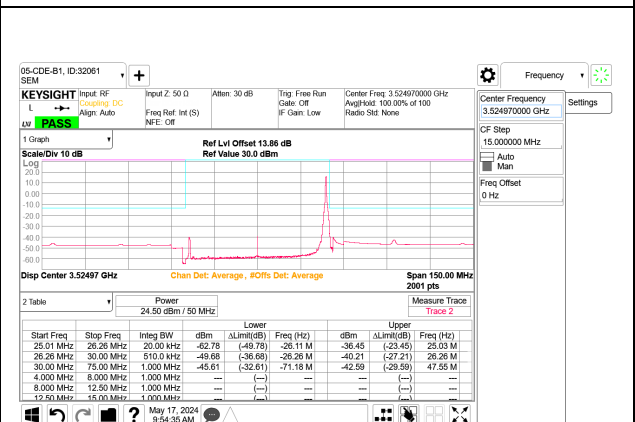

5G NR n77 50MHz BPSK Low Channel RB1-0 Port B

5G NR n77 50MHz BPSK Low Channel RB1-132 Port B

5G NR n77 50MHz BPSK Low Channel RB1-0 Port A+B

5G NR n77 50MHz BPSK Low Channel RB1-132 Port A+B

5G NR n77 50MHz BPSK Middle Channel RB1-0 Port A

5G NR n77 50MHz BPSK Mid Channel RB1-132 Port A

5G NR n77 50MHz BPSK Middle Channel RB1-0 Port B

5G NR n77 50MHz BPSK Mid Channel RB1-132 Port B

5G NR n77 50MHz BPSK Middle Channel RB1-0 Port A+B

5G NR n77 50MHz BPSK Mid Channel RB1-132 Port A+B

5G NR n77 50MHz BPSK High Channel RB1-0 Port A

5G NR n77 50MHz BPSK High Channel RB1-132 Port A

5G NR n77 50MHz BPSK High Channel RB1-0 Port B

5G NR n77 50MHz BPSK High Channel RB1-132 Port B

5G NR n77 50MHz BPSK High Channel RB1-0 Port A+B