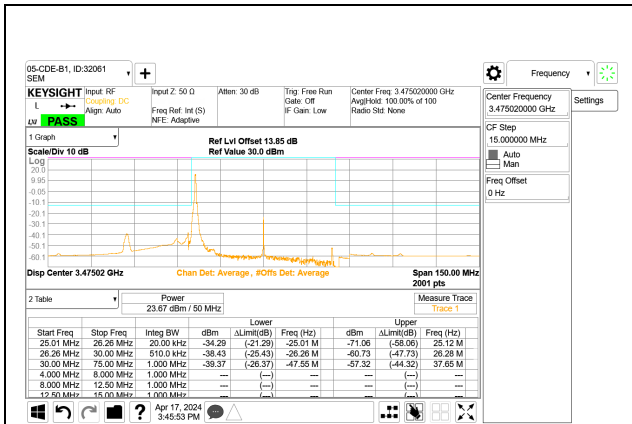

5G NR n77 40MHz BPSK High Channel RB1-105 Port B

5G NR n77 40MHz BPSK High Channel RB1-0 Port A+B

5G NR n77 40MHz BPSK High Channel RB1-105 Port A+B

5G NR n77 40MHz BPSK Low Channel RB100-0 Port A

5G NR n77 40MHz BPSK Mid Channel RB100-0 Port A

5G NR n77 40MHz BPSK Low Channel RB100-0 Port B

5G NR n77 40MHz BPSK Mid Channel RB100-0 Port B

5G NR n77 40MHz BPSK Low Channel RB100-0 Port A+B

5G NR n77 40MHz BPSK Mid Channel RB100-0 Port A+B

5G NR n77 40MHz BPSK High Channel RB100-0 Port A

5G NR n77 40MHz BPSK High Channel RB100-0 Port B

5G NR n77 40MHz BPSK High Channel RB100-0 Port A+B

Intentionally Blank

5G NR n77 50MHz BPSK Low Channel RB1-0 Port A

5G NR n77 50MHz BPSK Low Channel RB1-132 Port A