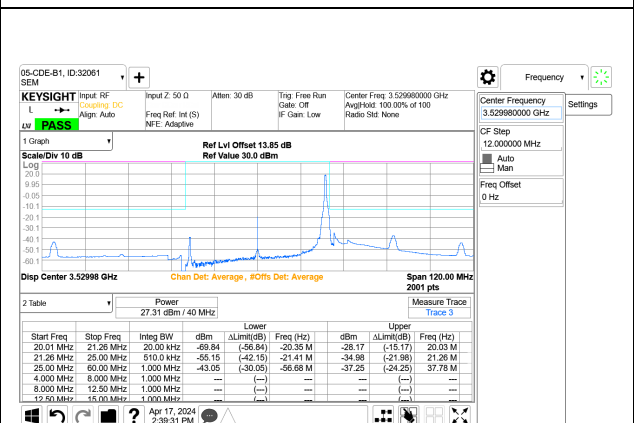

5G NR n77 40MHz BPSK Low Channel RB1-105 Port A+B

5G NR n77 40MHz BPSK Middle Channel RB1-0 Port A

5G NR n77 40MHz BPSK Mid Channel RB1-105 Port A

5G NR n77 40MHz BPSK Middle Channel RB1-0 Port B

5G NR n77 40MHz BPSK Mid Channel RB1-105 Port B

5G NR n77 40MHz BPSK Middle Channel RB1-0 Port A+B

5G NR n77 40MHz BPSK Mid Channel RB1-105 Port A+B

5G NR n77 40MHz BPSK High Channel RB1-0 Port A

5G NR n77 40MHz BPSK High Channel RB1-105 Port A

5G NR n77 40MHz BPSK High Channel RB1-0 Port B

5G NR n77 40MHz BPSK High Channel RB1-105 Port B

5G NR n77 40MHz BPSK High Channel RB1-0 Port A+B

5G NR n77 40MHz BPSK High Channel RB1-105 Port A+B

5G NR n77 40MHz BPSK Low Channel RB100-0 Port A

5G NR n77 40MHz BPSK Mid Channel RB100-0 Port A

5G NR n77 40MHz BPSK Low Channel RB100-0 Port B

5G NR n77 40MHz BPSK Mid Channel RB100-0 Port B

5G NR n77 40MHz BPSK Low Channel RB100-0 Port A+B

5G NR n77 40MHz BPSK Mid Channel RB100-0 Port A+B

5G NR n77 40MHz BPSK High Channel RB100-0 Port A