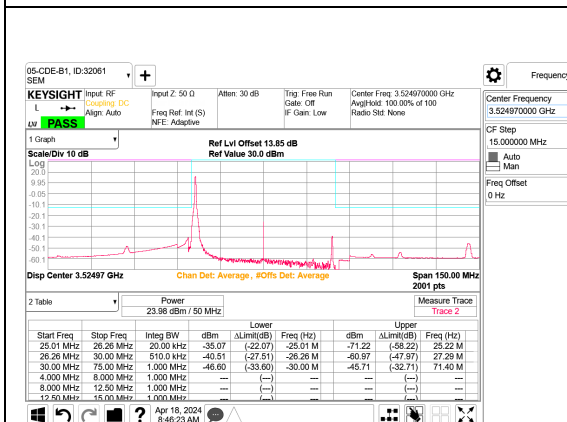

5G NR n77 50MHz BPSK Low Channel RB1-0 Port B

5G NR n77 50MHz BPSK Low Channel RB1-132 Port B

5G NR n77 50MHz BPSK Low Channel RB1-0 Port A+B

5G NR n77 50MHz BPSK Low Channel RB1-132 Port A+B

5G NR n77 50MHz BPSK Middle Channel RB1-0 Port A

5G NR n77 50MHz BPSK Mid Channel RB1-132 Port A

5G NR n77 50MHz BPSK Middle Channel RB1-0 Port B

5G NR n77 50MHz BPSK Mid Channel RB1-132 Port B

5G NR n77 50MHz BPSK Middle Channel RB1-0 Port A+B

5G NR n77 50MHz BPSK Mid Channel RB1-132 Port A+B

5G NR n77 50MHz BPSK High Channel RB1-0 Port A

5G NR n77 50MHz BPSK High Channel RB1-132 Port A

5G NR n77 50MHz BPSK High Channel RB1-0 Port B

5G NR n77 50MHz BPSK High Channel RB1-132 Port B

5G NR n77 50MHz BPSK High Channel RB1-0 Port A+B