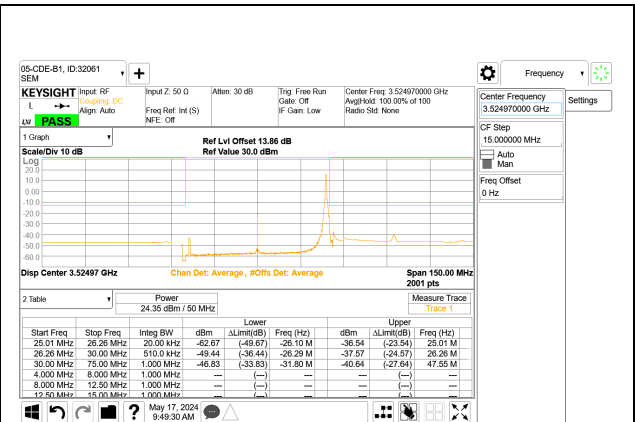

5G NR n77 50MHz BPSK Low Channel RB1-0 Port B

5G NR n77 50MHz BPSK Low Channel RB1-132 Port B

5G NR n77 50MHz BPSK Low Channel RB1-0 Port A+B

5G NR n77 50MHz BPSK Low Channel RB1-132 Port A+B

5G NR n77 50MHz BPSK Middle Channel RB1-0 Port A

5G NR n77 50MHz BPSK Mid Channel RB1-132 Port A

5G NR n77 50MHz BPSK Middle Channel RB1-0 Port B

5G NR n77 50MHz BPSK Mid Channel RB1-132 Port B

5G NR n77 50MHz BPSK Middle Channel RB1-0 Port A+B

5G NR n77 50MHz BPSK Mid Channel RB1-132 Port A+B

5G NR n77 50MHz BPSK High Channel RB1-0 Port A

5G NR n77 50MHz BPSK High Channel RB1-132 Port A

5G NR n77 50MHz BPSK High Channel RB1-0 Port B

5G NR n77 50MHz BPSK High Channel RB1-132 Port B

5G NR n77 50MHz BPSK High Channel RB1-0 Port A+B