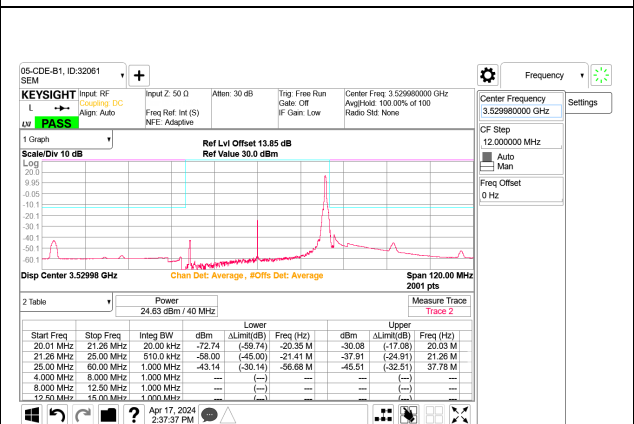

5G NR n77 40MHz BPSK Low Channel RB1-105 Port A+B

5G NR n77 40MHz BPSK Middle Channel RB1-0 Port A

5G NR n77 40MHz BPSK Mid Channel RB1-105 Port A

5G NR n77 40MHz BPSK Middle Channel RB1-0 Port B

5G NR n77 40MHz BPSK Mid Channel RB1-105 Port B

5G NR n77 40MHz BPSK Middle Channel RB1-0 Port A+B

5G NR n77 40MHz BPSK Mid Channel RB1-105 Port A+B

5G NR n77 40MHz BPSK High Channel RB1-0 Port A

5G NR n77 40MHz BPSK High Channel RB1-105 Port A

5G NR n77 40MHz BPSK High Channel RB1-0 Port B

5G NR n77 40MHz BPSK High Channel RB1-105 Port B

5G NR n77 40MHz BPSK High Channel RB1-0 Port A+B

5G NR n77 40MHz BPSK High Channel RB1-105 Port A+B

5G NR n77 40MHz BPSK Low Channel RB100-0 Port A

5G NR n77 40MHz BPSK Mid Channel RB100-0 Port A

5G NR n77 40MHz BPSK Low Channel RB100-0 Port B

5G NR n77 40MHz BPSK Mid Channel RB100-0 Port B

5G NR n77 40MHz BPSK Low Channel RB100-0 Port A+B

5G NR n77 40MHz BPSK Mid Channel RB100-0 Port A+B

5G NR n77 40MHz BPSK High Channel RB100-0 Port A