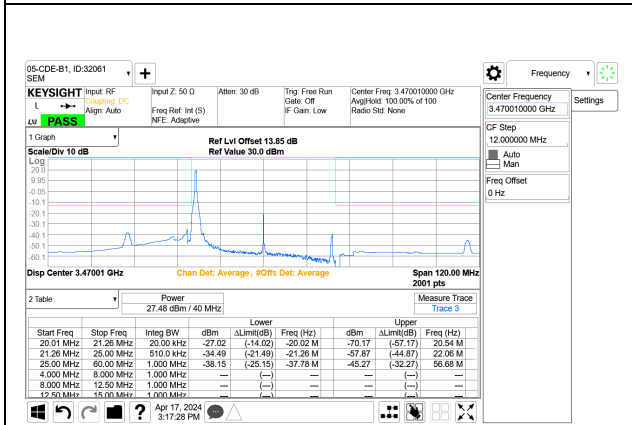

5G NR n77 40MHz BPSK Low Channel RB1-0 Port A

5G NR n77 40MHz BPSK Low Channel RB1-105 Port A

5G NR n77 40MHz BPSK Low Channel RB1-0 Port B

5G NR n77 40MHz BPSK Low Channel RB1-105 Port B

5G NR n77 40MHz BPSK Low Channel RB1-0 Port A+B

5G NR n77 40MHz BPSK Low Channel RB1-105 Port A+B

5G NR n77 40MHz BPSK Middle Channel RB1-0 Port A

5G NR n77 40MHz BPSK Mid Channel RB1-105 Port A

5G NR n77 40MHz BPSK Middle Channel RB1-0 Port B

5G NR n77 40MHz BPSK Mid Channel RB1-105 Port B