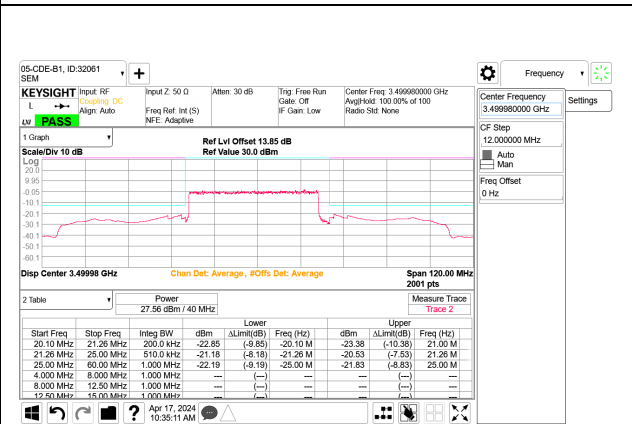

5G NR n77 40MHz BPSK Middle Channel RB1-0 Port A+B

5G NR n77 40MHz BPSK Mid Channel RB1-105 Port A+B

5G NR n77 40MHz BPSK High Channel RB1-0 Port A

5G NR n77 40MHz BPSK High Channel RB1-105 Port A

5G NR n77 40MHz BPSK High Channel RB1-0 Port B

5G NR n77 40MHz BPSK High Channel RB1-105 Port B

5G NR n77 40MHz BPSK High Channel RB1-0 Port A+B

5G NR n77 40MHz BPSK High Channel RB1-105 Port A+B

5G NR n77 40MHz BPSK Low Channel RB100-0 Port A

5G NR n77 40MHz BPSK Mid Channel RB100-0 Port A

5G NR n77 40MHz BPSK Low Channel RB100-0 Port B

5G NR n77 40MHz BPSK Mid Channel RB100-0 Port B

5G NR n77 40MHz BPSK Low Channel RB100-0 Port A+B

5G NR n77 40MHz BPSK Mid Channel RB100-0 Port A+B

5G NR n77 40MHz BPSK High Channel RB100-0 Port A

5G NR n77 40MHz BPSK High Channel RB100-0 Port B

5G NR n77 40MHz BPSK High Channel RB100-0 Port A+B

Intentionally Blank

5G NR n77 50MHz BPSK Low Channel RB1-0 Port A

5G NR n77 50MHz BPSK Low Channel RB1-132 Port A