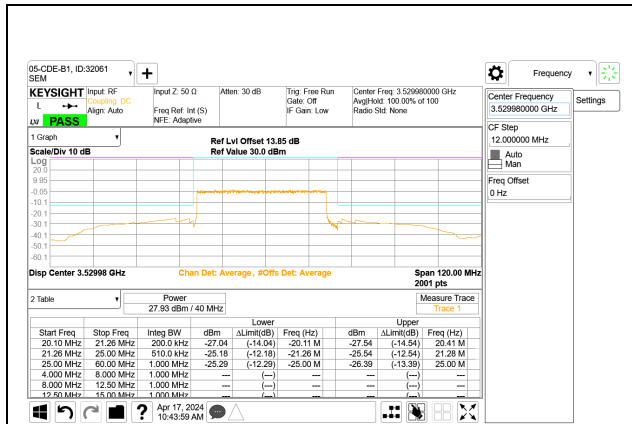

5G NR n77 40MHz BPSK High Channel RB1-105 Port B

5G NR n77 40MHz BPSK High Channel RB1-0 Port A+B

5G NR n77 40MHz BPSK High Channel RB1-105 Port A+B

5G NR n77 40MHz BPSK Low Channel RB100-0 Port A

5G NR n77 40MHz BPSK Mid Channel RB100-0 Port A

5G NR n77 40MHz BPSK Low Channel RB100-0 Port B

5G NR n77 40MHz BPSK Mid Channel RB100-0 Port B

5G NR n77 40MHz BPSK Low Channel RB100-0 Port A+B

5G NR n77 40MHz BPSK Mid Channel RB100-0 Port A+B

5G NR n77 40MHz BPSK High Channel RB100-0 Port A

5G NR n77 40MHz BPSK High Channel RB100-0 Port B

5G NR n77 40MHz BPSK High Channel RB100-0 Port A+B

Intentionally Blank

5G NR n77 50MHz BPSK Low Channel RB1-0 Port A

5G NR n77 50MHz BPSK Low Channel RB1-132 Port A