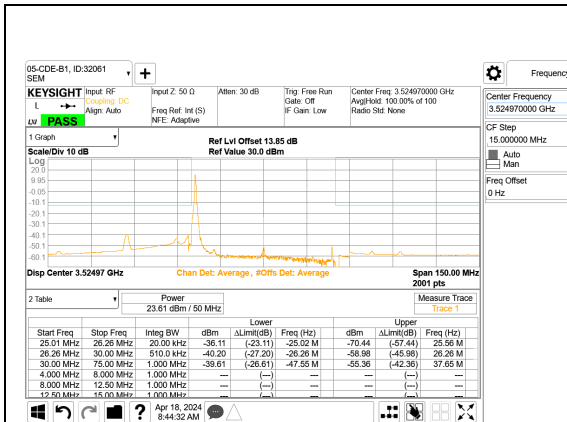

5G NR n77 50MHz BPSK Low Channel RB1-0 Port B

5G NR n77 50MHz BPSK Low Channel RB1-132 Port B

5G NR n77 50MHz BPSK Low Channel RB1-0 Port A+B

5G NR n77 50MHz BPSK Low Channel RB1-132 Port A+B

5G NR n77 50MHz BPSK Middle Channel RB1-0 Port A

5G NR n77 50MHz BPSK Mid Channel RB1-132 Port A

5G NR n77 50MHz BPSK Middle Channel RB1-0 Port B

5G NR n77 50MHz BPSK Mid Channel RB1-132 Port B

5G NR n77 50MHz BPSK Middle Channel RB1-0 Port A+B

5G NR n77 50MHz BPSK Mid Channel RB1-132 Port A+B

5G NR n77 50MHz BPSK High Channel RB1-0 Port A

5G NR n77 50MHz BPSK High Channel RB1-132 Port A

5G NR n77 50MHz BPSK High Channel RB1-0 Port B

5G NR n77 50MHz BPSK High Channel RB1-132 Port B

5G NR n77 50MHz BPSK High Channel RB1-0 Port A+B