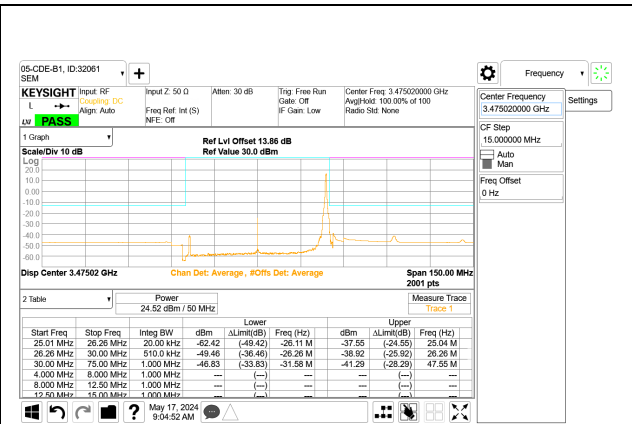

5G NR n77 40MHz BPSK Low Channel RB100-0 Port B

5G NR n77 40MHz BPSK Mid Channel RB100-0 Port B

5G NR n77 40MHz BPSK Low Channel RB100-0 Port A+B

5G NR n77 40MHz BPSK Mid Channel RB100-0 Port A+B

5G NR n77 40MHz BPSK High Channel RB100-0 Port A

5G NR n77 40MHz BPSK High Channel RB100-0 Port B

5G NR n77 40MHz BPSK High Channel RB100-0 Port A+B

Intentionally Blank

5G NR n77 50MHz BPSK Low Channel RB1-0 Port A

5G NR n77 50MHz BPSK Low Channel RB1-132 Port A

5G NR n77 50MHz BPSK Low Channel RB1-0 Port B

5G NR n77 50MHz BPSK Low Channel RB1-132 Port B

5G NR n77 50MHz BPSK Low Channel RB1-0 Port A+B

5G NR n77 50MHz BPSK Low Channel RB1-132 Port A+B

5G NR n77 50MHz BPSK Middle Channel RB1-0 Port A