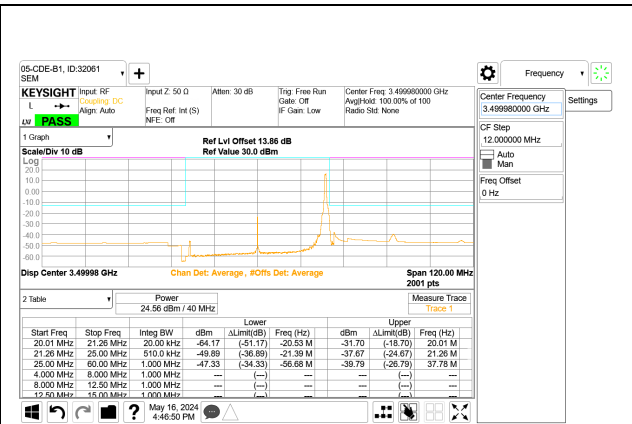

5G NR n77 40MHz BPSK Low Channel RB1-0 Port A

5G NR n77 40MHz BPSK Low Channel RB1-105 Port A

5G NR n77 40MHz BPSK Low Channel RB1-0 Port B

5G NR n77 40MHz BPSK Low Channel RB1-105 Port B

5G NR n77 40MHz BPSK Low Channel RB1-0 Port A+B

5G NR n77 40MHz BPSK Low Channel RB1-105 Port A+B

5G NR n77 40MHz BPSK Middle Channel RB1-0 Port A

5G NR n77 40MHz BPSK Mid Channel RB1-105 Port A

5G NR n77 40MHz BPSK Middle Channel RB1-0 Port B

5G NR n77 40MHz BPSK Mid Channel RB1-105 Port B

5G NR n77 40MHz BPSK Middle Channel RB1-0 Port A+B

5G NR n77 40MHz BPSK Mid Channel RB1-105 Port A+B

5G NR n77 40MHz BPSK High Channel RB1-0 Port A

5G NR n77 40MHz BPSK High Channel RB1-105 Port A

5G NR n77 40MHz BPSK High Channel RB1-0 Port B