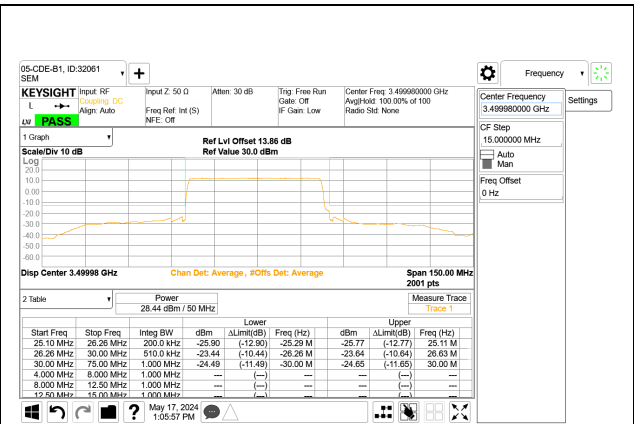

5G NR n77 50MHz BPSK High Channel RB1-0 Port A

5G NR n77 50MHz BPSK High Channel RB1-132 Port A

5G NR n77 50MHz BPSK High Channel RB1-0 Port B

5G NR n77 50MHz BPSK High Channel RB1-132 Port B

5G NR n77 50MHz BPSK High Channel RB1-0 Port A+B

5G NR n77 50MHz BPSK High Channel RB1-132 Port A+B

5G NR n77 50MHz BPSK Low Channel RB128-0 Port A

5G NR n77 50MHz BPSK Mid Channel RB128-0 Port A

5G NR n77 50MHz BPSK Low Channel RB128-0 Port B

5G NR n77 50MHz BPSK Mid Channel RB128-0 Port B