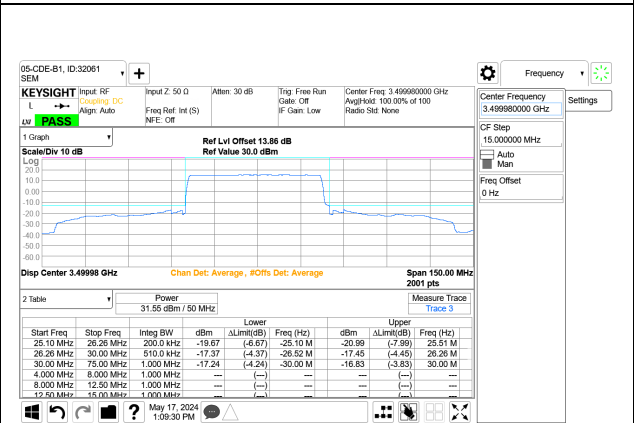

5G NR n77 50MHz BPSK High Channel RB1-0 Port A

5G NR n77 50MHz BPSK High Channel RB1-132 Port A

5G NR n77 50MHz BPSK High Channel RB1-0 Port B

5G NR n77 50MHz BPSK High Channel RB1-132 Port B

5G NR n77 50MHz BPSK High Channel RB1-0 Port A+B

5G NR n77 50MHz BPSK High Channel RB1-132 Port A+B

5G NR n77 50MHz BPSK Low Channel RB128-0 Port A

5G NR n77 50MHz BPSK Mid Channel RB128-0 Port A

5G NR n77 50MHz BPSK Low Channel RB128-0 Port B

5G NR n77 50MHz BPSK Mid Channel RB128-0 Port B

5G NR n77 50MHz BPSK Low Channel RB128-0 Port A+B

5G NR n77 50MHz BPSK Mid Channel RB128-0 Port A+B