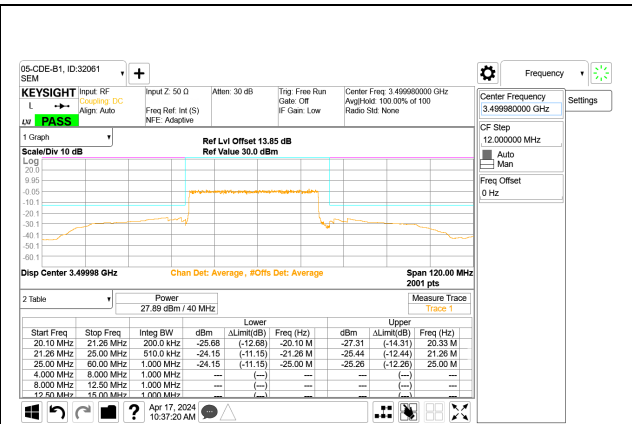

5G NR n77 40MHz BPSK Middle Channel RB1-0 Port A+B

5G NR n77 40MHz BPSK Mid Channel RB1-105 Port A+B

5G NR n77 40MHz BPSK High Channel RB1-0 Port A

5G NR n77 40MHz BPSK High Channel RB1-105 Port A

5G NR n77 40MHz BPSK High Channel RB1-0 Port B

5G NR n77 40MHz BPSK High Channel RB1-105 Port B

5G NR n77 40MHz BPSK High Channel RB1-0 Port A+B

5G NR n77 40MHz BPSK High Channel RB1-105 Port A+B

5G NR n77 40MHz BPSK Low Channel RB100-0 Port A

5G NR n77 40MHz BPSK Mid Channel RB100-0 Port A

5G NR n77 40MHz BPSK Low Channel RB100-0 Port B

5G NR n77 40MHz BPSK Mid Channel RB100-0 Port B

5G NR n77 40MHz BPSK Low Channel RB100-0 Port A+B

5G NR n77 40MHz BPSK Mid Channel RB100-0 Port A+B

5G NR n77 40MHz BPSK High Channel RB100-0 Port A

5G NR n77 40MHz BPSK High Channel RB100-0 Port B

5G NR n77 40MHz BPSK High Channel RB100-0 Port A+B

Intentionally Blank

5G NR n77 50MHz BPSK Low Channel RB1-0 Port A

5G NR n77 50MHz BPSK Low Channel RB1-132 Port A