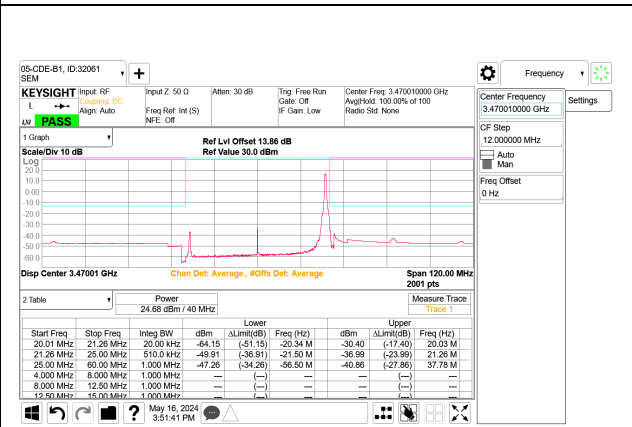

5G NR n77 40MHz BPSK Low Channel RB1-0 Port A

5G NR n77 40MHz BPSK Low Channel RB1-105 Port A

5G NR n77 40MHz BPSK Low Channel RB1-0 Port B

5G NR n77 40MHz BPSK Low Channel RB1-105 Port B

5G NR n77 40MHz BPSK Low Channel RB1-0 Port A+B

5G NR n77 40MHz BPSK Low Channel RB1-105 Port A+B

5G NR n77 40MHz BPSK Middle Channel RB1-0 Port A

5G NR n77 40MHz BPSK Mid Channel RB1-105 Port A

5G NR n77 40MHz BPSK Middle Channel RB1-0 Port B

5G NR n77 40MHz BPSK Mid Channel RB1-105 Port B

5G NR n77 40MHz BPSK Middle Channel RB1-0 Port A+B

5G NR n77 40MHz BPSK Mid Channel RB1-105 Port A+B

5G NR n77 40MHz BPSK High Channel RB1-0 Port A

5G NR n77 40MHz BPSK High Channel RB1-105 Port A

5G NR n77 40MHz BPSK High Channel RB1-0 Port B