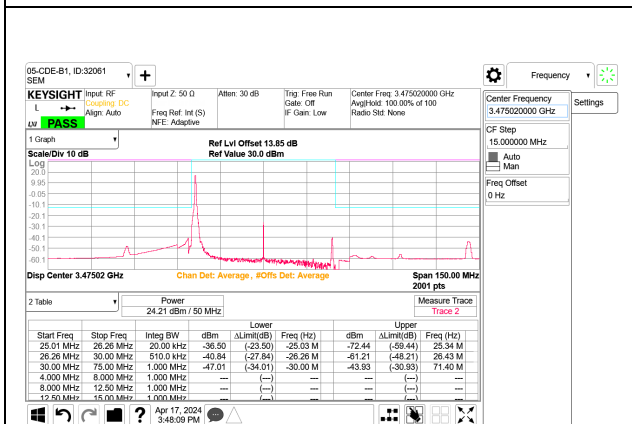

5G NR n77 40MHz BPSK Low Channel RB100-0 Port B

5G NR n77 40MHz BPSK Mid Channel RB100-0 Port B

5G NR n77 40MHz BPSK Low Channel RB100-0 Port A+B

5G NR n77 40MHz BPSK Mid Channel RB100-0 Port A+B

5G NR n77 40MHz BPSK High Channel RB100-0 Port A

5G NR n77 40MHz BPSK High Channel RB100-0 Port B

5G NR n77 40MHz BPSK High Channel RB100-0 Port A+B

Intentionally Blank

5G NR n77 50MHz BPSK Low Channel RB1-0 Port A

5G NR n77 50MHz BPSK Low Channel RB1-132 Port A

5G NR n77 50MHz BPSK Low Channel RB1-0 Port B

5G NR n77 50MHz BPSK Low Channel RB1-132 Port B

5G NR n77 50MHz BPSK Low Channel RB1-0 Port A+B

5G NR n77 50MHz BPSK Low Channel RB1-132 Port A+B

5G NR n77 50MHz BPSK Middle Channel RB1-0 Port A