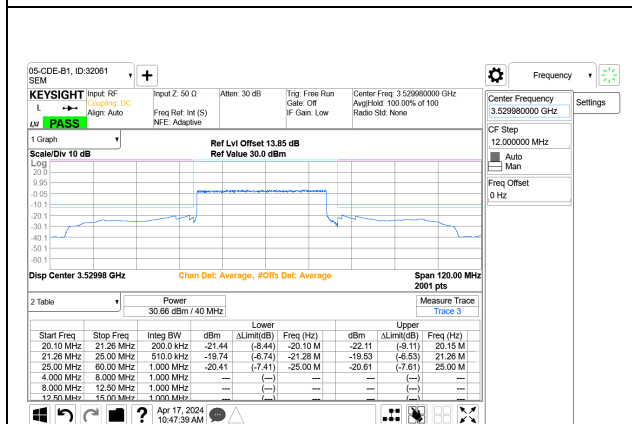

5G NR n77 40MHz BPSK High Channel RB1-105 Port B

5G NR n77 40MHz BPSK High Channel RB1-0 Port A+B

5G NR n77 40MHz BPSK High Channel RB1-105 Port A+B

5G NR n77 40MHz BPSK Low Channel RB100-0 Port A

5G NR n77 40MHz BPSK Mid Channel RB100-0 Port A

5G NR n77 40MHz BPSK Low Channel RB100-0 Port B

5G NR n77 40MHz BPSK Mid Channel RB100-0 Port B

5G NR n77 40MHz BPSK Low Channel RB100-0 Port A+B

5G NR n77 40MHz BPSK Mid Channel RB100-0 Port A+B

5G NR n77 40MHz BPSK High Channel RB100-0 Port A

5G NR n77 40MHz BPSK High Channel RB100-0 Port B

5G NR n77 40MHz BPSK High Channel RB100-0 Port A+B

Intentionally Blank

5G NR n77 50MHz BPSK Low Channel RB1-0 Port A

5G NR n77 50MHz BPSK Low Channel RB1-132 Port A