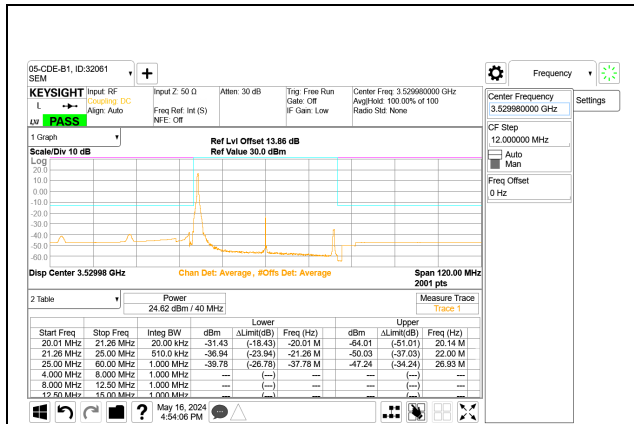

5G NR n77 40MHz BPSK Low Channel RB1-0 Port A

5G NR n77 40MHz BPSK Low Channel RB1-105 Port A

5G NR n77 40MHz BPSK Low Channel RB1-0 Port B

5G NR n77 40MHz BPSK Low Channel RB1-105 Port B

5G NR n77 40MHz BPSK Low Channel RB1-0 Port A+B

5G NR n77 40MHz BPSK Low Channel RB1-105 Port A+B

5G NR n77 40MHz BPSK Middle Channel RB1-0 Port A

5G NR n77 40MHz BPSK Mid Channel RB1-105 Port A

5G NR n77 40MHz BPSK Middle Channel RB1-0 Port B

5G NR n77 40MHz BPSK Mid Channel RB1-105 Port B

5G NR n77 40MHz BPSK Middle Channel RB1-0 Port A+B

5G NR n77 40MHz BPSK Mid Channel RB1-105 Port A+B

5G NR n77 40MHz BPSK High Channel RB1-0 Port A

5G NR n77 40MHz BPSK High Channel RB1-105 Port A

5G NR n77 40MHz BPSK High Channel RB1-0 Port B

5G NR n77 40MHz BPSK High Channel RB1-105 Port B

5G NR n77 40MHz BPSK High Channel RB1-0 Port A+B

5G NR n77 40MHz BPSK High Channel RB1-105 Port A+B

5G NR n77 40MHz BPSK Low Channel RB100-0 Port A

5G NR n77 40MHz BPSK Mid Channel RB100-0 Port A