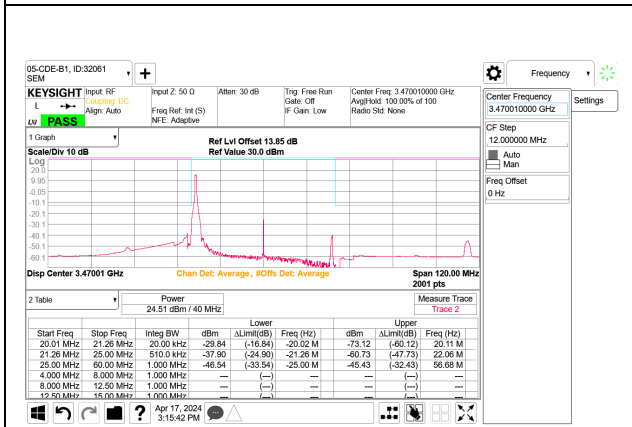

5G NR n77 40MHz BPSK Low Channel RB1-0 Port A

5G NR n77 40MHz BPSK Low Channel RB1-105 Port A

5G NR n77 40MHz BPSK Low Channel RB1-0 Port B

5G NR n77 40MHz BPSK Low Channel RB1-105 Port B

5G NR n77 40MHz BPSK Low Channel RB1-0 Port A+B

5G NR n77 40MHz BPSK Low Channel RB1-105 Port A+B

5G NR n77 40MHz BPSK Middle Channel RB1-0 Port A

5G NR n77 40MHz BPSK Mid Channel RB1-105 Port A

5G NR n77 40MHz BPSK Middle Channel RB1-0 Port B

5G NR n77 40MHz BPSK Mid Channel RB1-105 Port B

5G NR n77 40MHz BPSK Middle Channel RB1-0 Port A+B

5G NR n77 40MHz BPSK Mid Channel RB1-105 Port A+B

5G NR n77 40MHz BPSK High Channel RB1-0 Port A

5G NR n77 40MHz BPSK High Channel RB1-105 Port A

5G NR n77 40MHz BPSK High Channel RB1-0 Port B