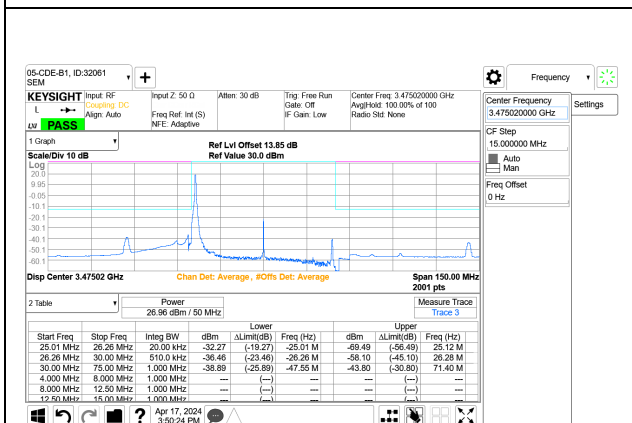

5G NR n77 40MHz BPSK Low Channel RB100-0 Port B

5G NR n77 40MHz BPSK Mid Channel RB100-0 Port B

5G NR n77 40MHz BPSK Low Channel RB100-0 Port A+B

5G NR n77 40MHz BPSK Mid Channel RB100-0 Port A+B

5G NR n77 40MHz BPSK High Channel RB100-0 Port A

5G NR n77 40MHz BPSK High Channel RB100-0 Port B

5G NR n77 40MHz BPSK High Channel RB100-0 Port A+B

Intentionally Blank

5G NR n77 50MHz BPSK Low Channel RB1-0 Port A

5G NR n77 50MHz BPSK Low Channel RB1-132 Port A

5G NR n77 50MHz BPSK Low Channel RB1-0 Port B

5G NR n77 50MHz BPSK Low Channel RB1-132 Port B

5G NR n77 50MHz BPSK Low Channel RB1-0 Port A+B

5G NR n77 50MHz BPSK Low Channel RB1-132 Port A+B

5G NR n77 50MHz BPSK Middle Channel RB1-0 Port A