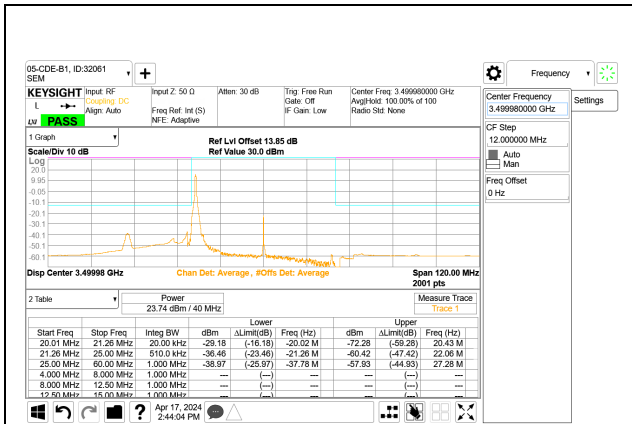

5G NR n77 40MHz BPSK Low Channel RB1-0 Port A

5G NR n77 40MHz BPSK Low Channel RB1-105 Port A

5G NR n77 40MHz BPSK Low Channel RB1-0 Port B

5G NR n77 40MHz BPSK Low Channel RB1-105 Port B

5G NR n77 40MHz BPSK Low Channel RB1-0 Port A+B

5G NR n77 40MHz BPSK Low Channel RB1-105 Port A+B

5G NR n77 40MHz BPSK Middle Channel RB1-0 Port A

5G NR n77 40MHz BPSK Mid Channel RB1-105 Port A

5G NR n77 40MHz BPSK Middle Channel RB1-0 Port B

5G NR n77 40MHz BPSK Mid Channel RB1-105 Port B

5G NR n77 40MHz BPSK Middle Channel RB1-0 Port A+B

5G NR n77 40MHz BPSK Mid Channel RB1-105 Port A+B

5G NR n77 40MHz BPSK High Channel RB1-0 Port A

5G NR n77 40MHz BPSK High Channel RB1-105 Port A

5G NR n77 40MHz BPSK High Channel RB1-0 Port B