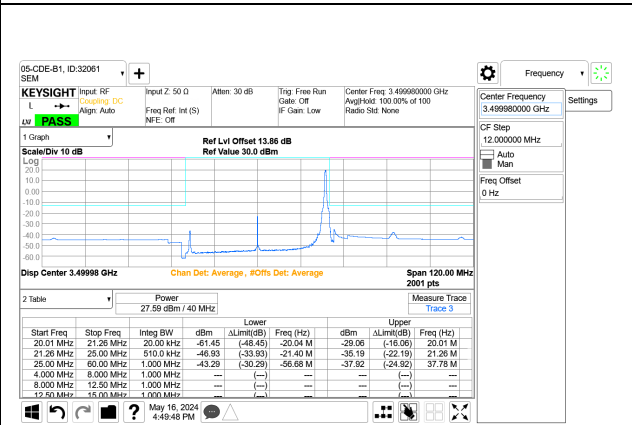

5G NR n77 40MHz BPSK Low Channel RB1-0 Port A

5G NR n77 40MHz BPSK Low Channel RB1-105 Port A

5G NR n77 40MHz BPSK Low Channel RB1-0 Port B

5G NR n77 40MHz BPSK Low Channel RB1-105 Port B

5G NR n77 40MHz BPSK Low Channel RB1-0 Port A+B

5G NR n77 40MHz BPSK Low Channel RB1-105 Port A+B

5G NR n77 40MHz BPSK Middle Channel RB1-0 Port A

5G NR n77 40MHz BPSK Mid Channel RB1-105 Port A

5G NR n77 40MHz BPSK Middle Channel RB1-0 Port B

5G NR n77 40MHz BPSK Mid Channel RB1-105 Port B

5G NR n77 40MHz BPSK Middle Channel RB1-0 Port A+B

5G NR n77 40MHz BPSK Mid Channel RB1-105 Port A+B

5G NR n77 40MHz BPSK High Channel RB1-0 Port A

5G NR n77 40MHz BPSK High Channel RB1-105 Port A

5G NR n77 40MHz BPSK High Channel RB1-0 Port B

5G NR n77 40MHz BPSK High Channel RB1-105 Port B

5G NR n77 40MHz BPSK High Channel RB1-0 Port A+B

5G NR n77 40MHz BPSK High Channel RB1-105 Port A+B

5G NR n77 40MHz BPSK Low Channel RB100-0 Port A

5G NR n77 40MHz BPSK Mid Channel RB100-0 Port A