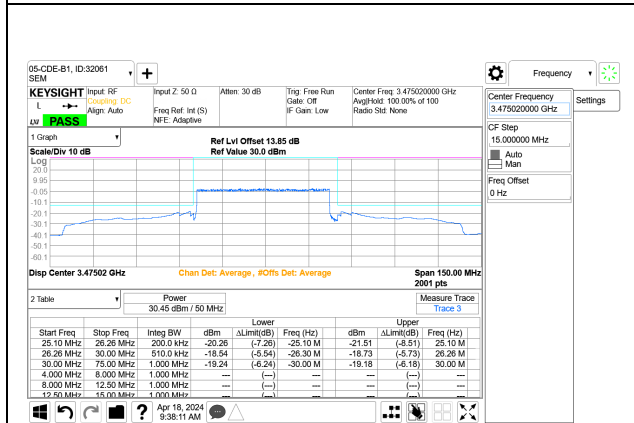

5G NR n77 50MHz BPSK High Channel RB1-0 Port A

5G NR n77 50MHz BPSK High Channel RB1-132 Port A

5G NR n77 50MHz BPSK High Channel RB1-0 Port B

5G NR n77 50MHz BPSK High Channel RB1-132 Port B

5G NR n77 50MHz BPSK High Channel RB1-0 Port A+B

5G NR n77 50MHz BPSK High Channel RB1-132 Port A+B

5G NR n77 50MHz BPSK Low Channel RB128-0 Port A

5G NR n77 50MHz BPSK Mid Channel RB128-0 Port A

5G NR n77 50MHz BPSK Low Channel RB128-0 Port B

5G NR n77 50MHz BPSK Mid Channel RB128-0 Port B

5G NR n77 50MHz BPSK Low Channel RB128-0 Port A+B

5G NR n77 50MHz BPSK Mid Channel RB128-0 Port A+B