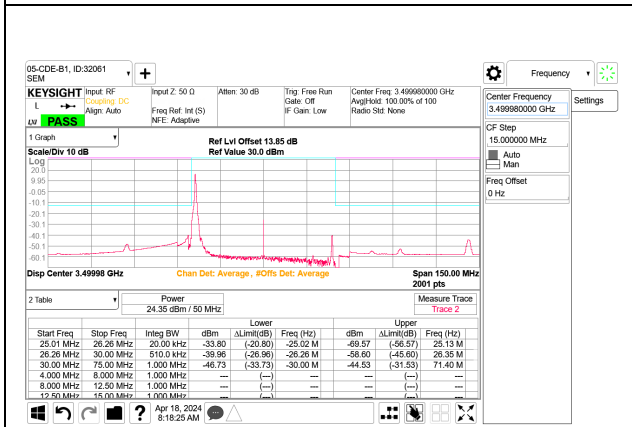

5G NR n77 40MHz BPSK High Channel RB100-0 Port B

5G NR n77 40MHz BPSK High Channel RB100-0 Port A+B

Intentionally Blank

5G NR n77 50MHz BPSK Low Channel RB1-0 Port A

5G NR n77 50MHz BPSK Low Channel RB1-132 Port A

5G NR n77 50MHz BPSK Low Channel RB1-0 Port B

5G NR n77 50MHz BPSK Low Channel RB1-132 Port B

5G NR n77 50MHz BPSK Low Channel RB1-0 Port A+B

5G NR n77 50MHz BPSK Low Channel RB1-132 Port A+B

5G NR n77 50MHz BPSK Middle Channel RB1-0 Port A

5G NR n77 50MHz BPSK Mid Channel RB1-132 Port A

5G NR n77 50MHz BPSK Middle Channel RB1-0 Port B

5G NR n77 50MHz BPSK Mid Channel RB1-132 Port B

5G NR n77 50MHz BPSK Middle Channel RB1-0 Port A+B

5G NR n77 50MHz BPSK Mid Channel RB1-132 Port A+B