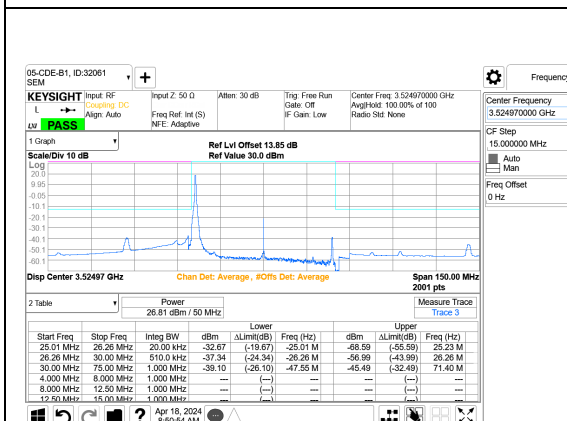

5G NR n77 50MHz BPSK High Channel RB1-0 Port A

5G NR n77 50MHz BPSK High Channel RB1-132 Port A

5G NR n77 50MHz BPSK High Channel RB1-0 Port B

5G NR n77 50MHz BPSK High Channel RB1-132 Port B

5G NR n77 50MHz BPSK High Channel RB1-0 Port A+B

5G NR n77 50MHz BPSK High Channel RB1-132 Port A+B

5G NR n77 50MHz BPSK Low Channel RB128-0 Port A

5G NR n77 50MHz BPSK Mid Channel RB128-0 Port A

5G NR n77 50MHz BPSK Low Channel RB128-0 Port B

5G NR n77 50MHz BPSK Mid Channel RB128-0 Port B