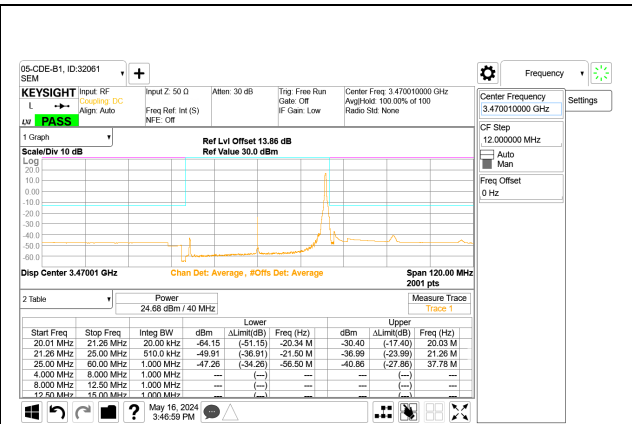

5G NR n77 40MHz BPSK Low Channel RB1-0 Port A

5G NR n77 40MHz BPSK Low Channel RB1-105 Port A

5G NR n77 40MHz BPSK Low Channel RB1-0 Port B

5G NR n77 40MHz BPSK Low Channel RB1-105 Port B

5G NR n77 40MHz BPSK Low Channel RB1-0 Port A+B

5G NR n77 40MHz BPSK Low Channel RB1-105 Port A+B

5G NR n77 40MHz BPSK Middle Channel RB1-0 Port A

5G NR n77 40MHz BPSK Mid Channel RB1-105 Port A

5G NR n77 40MHz BPSK Middle Channel RB1-0 Port B

5G NR n77 40MHz BPSK Mid Channel RB1-105 Port B

5G NR n77 40MHz BPSK Middle Channel RB1-0 Port A+B

5G NR n77 40MHz BPSK Mid Channel RB1-105 Port A+B

5G NR n77 40MHz BPSK High Channel RB1-0 Port A

5G NR n77 40MHz BPSK High Channel RB1-105 Port A

5G NR n77 40MHz BPSK High Channel RB1-0 Port B