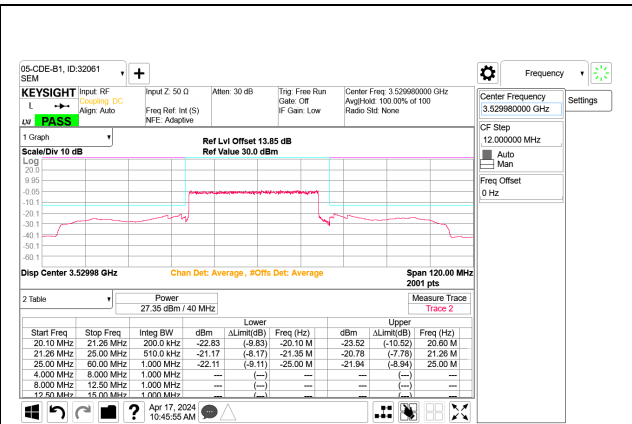

5G NR n77 40MHz BPSK High Channel RB1-105 Port B

5G NR n77 40MHz BPSK High Channel RB1-0 Port A+B

5G NR n77 40MHz BPSK High Channel RB1-105 Port A+B

5G NR n77 40MHz BPSK Low Channel RB100-0 Port A

5G NR n77 40MHz BPSK Mid Channel RB100-0 Port A

5G NR n77 40MHz BPSK Low Channel RB100-0 Port B

5G NR n77 40MHz BPSK Mid Channel RB100-0 Port B

5G NR n77 40MHz BPSK Low Channel RB100-0 Port A+B

5G NR n77 40MHz BPSK Mid Channel RB100-0 Port A+B

5G NR n77 40MHz BPSK High Channel RB100-0 Port A

5G NR n77 40MHz BPSK High Channel RB100-0 Port B

5G NR n77 40MHz BPSK High Channel RB100-0 Port A+B

Intentionally Blank

5G NR n77 50MHz BPSK Low Channel RB1-0 Port A

5G NR n77 50MHz BPSK Low Channel RB1-132 Port A

5G NR n77 50MHz BPSK Low Channel RB1-0 Port B

5G NR n77 50MHz BPSK Low Channel RB1-132 Port B

5G NR n77 50MHz BPSK Low Channel RB1-0 Port A+B

5G NR n77 50MHz BPSK Low Channel RB1-132 Port A+B

5G NR n77 50MHz BPSK Middle Channel RB1-0 Port A