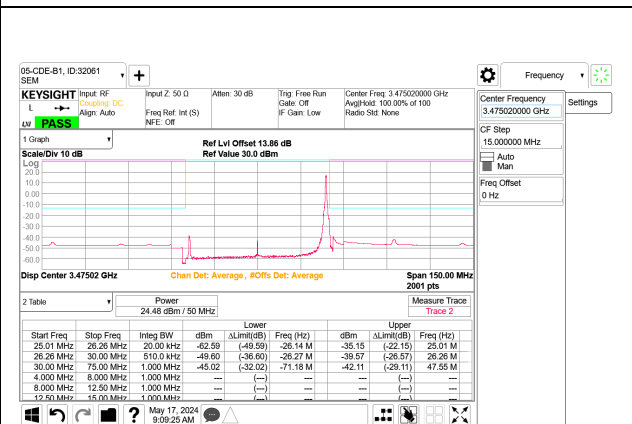

5G NR n77 40MHz BPSK Low Channel RB100-0 Port B

5G NR n77 40MHz BPSK Mid Channel RB100-0 Port B

5G NR n77 40MHz BPSK Low Channel RB100-0 Port A+B

5G NR n77 40MHz BPSK Mid Channel RB100-0 Port A+B

5G NR n77 40MHz BPSK High Channel RB100-0 Port A

5G NR n77 40MHz BPSK High Channel RB100-0 Port B

5G NR n77 40MHz BPSK High Channel RB100-0 Port A+B

Intentionally Blank

5G NR n77 50MHz BPSK Low Channel RB1-0 Port A

5G NR n77 50MHz BPSK Low Channel RB1-132 Port A

5G NR n77 50MHz BPSK Low Channel RB1-0 Port B

5G NR n77 50MHz BPSK Low Channel RB1-132 Port B

5G NR n77 50MHz BPSK Low Channel RB1-0 Port A+B

5G NR n77 50MHz BPSK Low Channel RB1-132 Port A+B

5G NR n77 50MHz BPSK Middle Channel RB1-0 Port A