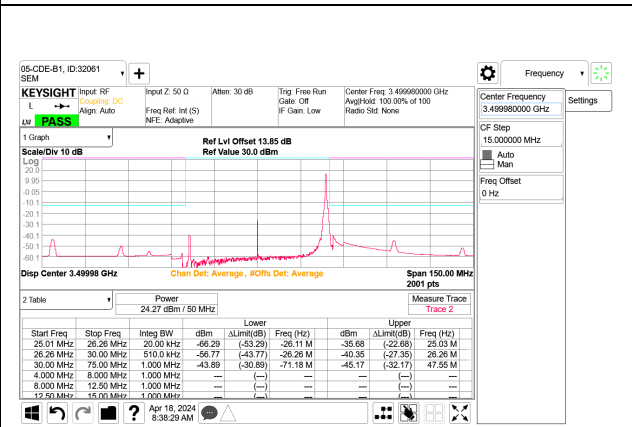

5G NR n77 40MHz BPSK High Channel RB100-0 Port B

5G NR n77 40MHz BPSK High Channel RB100-0 Port A+B

Intentionally Blank

5G NR n77 50MHz BPSK Low Channel RB1-0 Port A

5G NR n77 50MHz BPSK Low Channel RB1-132 Port A

5G NR n77 50MHz BPSK Low Channel RB1-0 Port B

5G NR n77 50MHz BPSK Low Channel RB1-132 Port B

5G NR n77 50MHz BPSK Low Channel RB1-0 Port A+B

5G NR n77 50MHz BPSK Low Channel RB1-132 Port A+B

5G NR n77 50MHz BPSK Middle Channel RB1-0 Port A

5G NR n77 50MHz BPSK Mid Channel RB1-132 Port A

5G NR n77 50MHz BPSK Middle Channel RB1-0 Port B

5G NR n77 50MHz BPSK Mid Channel RB1-132 Port B

5G NR n77 50MHz BPSK Middle Channel RB1-0 Port A+B

5G NR n77 50MHz BPSK Mid Channel RB1-132 Port A+B