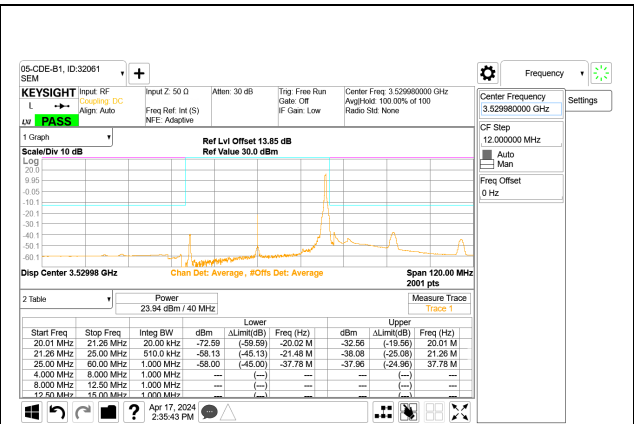

5G NR n77 40MHz BPSK Low Channel RB1-0 Port A

5G NR n77 40MHz BPSK Low Channel RB1-105 Port A

5G NR n77 40MHz BPSK Low Channel RB1-0 Port B

5G NR n77 40MHz BPSK Low Channel RB1-105 Port B

5G NR n77 40MHz BPSK Low Channel RB1-0 Port A+B

5G NR n77 40MHz BPSK Low Channel RB1-105 Port A+B

5G NR n77 40MHz BPSK Middle Channel RB1-0 Port A

5G NR n77 40MHz BPSK Mid Channel RB1-105 Port A

5G NR n77 40MHz BPSK Middle Channel RB1-0 Port B

5G NR n77 40MHz BPSK Mid Channel RB1-105 Port B

5G NR n77 40MHz BPSK Middle Channel RB1-0 Port A+B

5G NR n77 40MHz BPSK Mid Channel RB1-105 Port A+B

5G NR n77 40MHz BPSK High Channel RB1-0 Port A

5G NR n77 40MHz BPSK High Channel RB1-105 Port A

5G NR n77 40MHz BPSK High Channel RB1-0 Port B

5G NR n77 40MHz BPSK High Channel RB1-105 Port B

5G NR n77 40MHz BPSK High Channel RB1-0 Port A+B

5G NR n77 40MHz BPSK High Channel RB1-105 Port A+B

5G NR n77 40MHz BPSK Low Channel RB100-0 Port A

5G NR n77 40MHz BPSK Mid Channel RB100-0 Port A