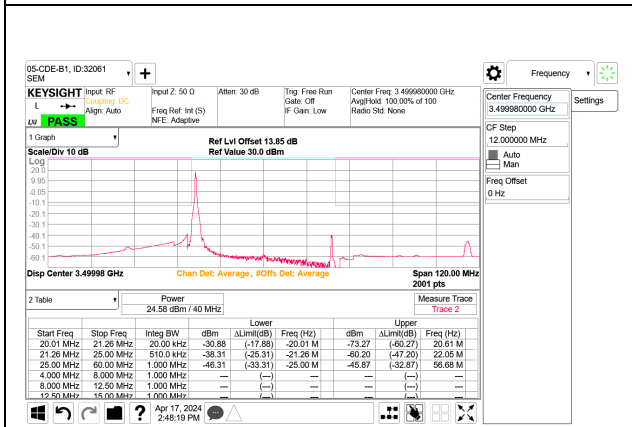

5G NR n77 40MHz BPSK Low Channel RB1-0 Port A

5G NR n77 40MHz BPSK Low Channel RB1-105 Port A

5G NR n77 40MHz BPSK Low Channel RB1-0 Port B

5G NR n77 40MHz BPSK Low Channel RB1-105 Port B

5G NR n77 40MHz BPSK Low Channel RB1-0 Port A+B

5G NR n77 40MHz BPSK Low Channel RB1-105 Port A+B

5G NR n77 40MHz BPSK Middle Channel RB1-0 Port A

5G NR n77 40MHz BPSK Mid Channel RB1-105 Port A

5G NR n77 40MHz BPSK Middle Channel RB1-0 Port B

5G NR n77 40MHz BPSK Mid Channel RB1-105 Port B

5G NR n77 40MHz BPSK Middle Channel RB1-0 Port A+B

5G NR n77 40MHz BPSK Mid Channel RB1-105 Port A+B

5G NR n77 40MHz BPSK High Channel RB1-0 Port A

5G NR n77 40MHz BPSK High Channel RB1-105 Port A

5G NR n77 40MHz BPSK High Channel RB1-0 Port B