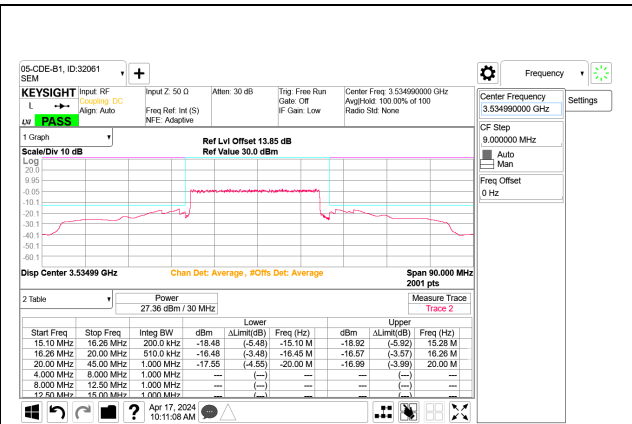

5G NR n77 30MHz BPSK High Channel RB1-77 Port A

5G NR n77 30MHz BPSK High Channel RB1-0 Port B

5G NR n77 30MHz BPSK High Channel RB1-77 Port B

5G NR n77 30MHz BPSK High Channel RB1-0 Port A+B

5G NR n77 30MHz BPSK High Channel RB1-77 Port A+B

5G NR n77 30MHz BPSK Low Channel RB75-0 Port A

5G NR n77 30MHz BPSK Mid Channel RB75-0 Port A

5G NR n77 30MHz BPSK Low Channel RB75-0 Port B

5G NR n77 30MHz BPSK Mid Channel RB75-0 Port B

5G NR n77 30MHz BPSK Low Channel RB75-0 Port A+B

5G NR n77 30MHz BPSK Mid Channel RB75-0 Port A+B

5G NR n77 30MHz BPSK High Channel RB75-0 Port A

5G NR n77 30MHz BPSK High Channel RB75-0 Port B

5G NR n77 30MHz BPSK High Channel RB75-0 Port A+B

Intentionally Blank