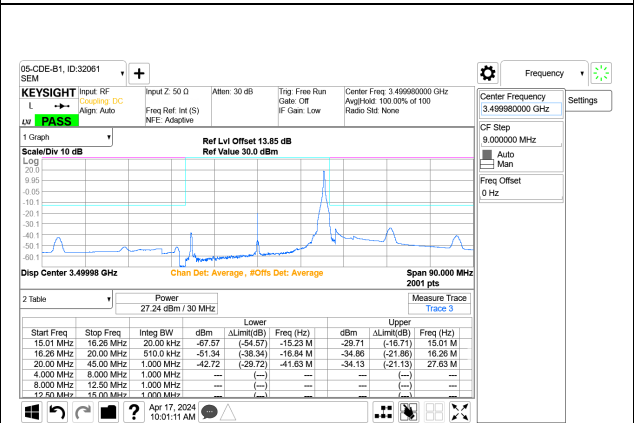

5G NR n77 20MHz BPSK High Channel RB50-0 Port A+B

Intentionally Blank

5G NR n77 30MHz BPSK Low Channel RB1-0 Port A

5G NR n77 30MHz BPSK Low Channel RB1-77 Port A

5G NR n77 30MHz BPSK Low Channel RB1-0 Port B

5G NR n77 30MHz BPSK Low Channel RB1-77 Port B

5G NR n77 30MHz BPSK Low Channel RB1-0 Port A+B

5G NR n77 30MHz BPSK Low Channel RB1-77 Port A+B

5G NR n77 30MHz BPSK Middle Channel RB1-0 Port A

5G NR n77 30MHz BPSK Mid Channel RB1-77 Port A

5G NR n77 30MHz BPSK Middle Channel RB1-0 Port B

5G NR n77 30MHz BPSK Mid Channel RB1-77 Port B

5G NR n77 30MHz BPSK Middle Channel RB1-0 Port A+B

5G NR n77 30MHz BPSK Mid Channel RB1-77 Port A+B

5G NR n77 30MHz BPSK High Channel RB1-0 Port A