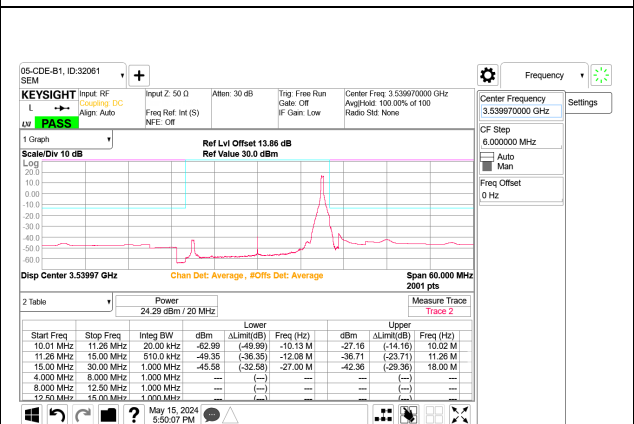

5G NR n77 20MHz BPSK Middle Channel RB1-0 Port A

5G NR n77 20MHz BPSK Mid Channel RB1-50 Port A

5G NR n77 20MHz BPSK Middle Channel RB1-0 Port B

5G NR n77 20MHz BPSK Mid Channel RB1-50 Port B

5G NR n77 20MHz BPSK Middle Channel RB1-0 Port A+B

5G NR n77 20MHz BPSK Mid Channel RB1-50 Port A+B

5G NR n77 20MHz BPSK High Channel RB1-0 Port A

5G NR n77 20MHz BPSK High Channel RB1-50 Port A

5G NR n77 20MHz BPSK High Channel RB1-0 Port B

5G NR n77 20MHz BPSK High Channel RB1-50 Port B

5G NR n77 20MHz BPSK High Channel RB1-0 Port A+B

5G NR n77 20MHz BPSK High Channel RB1-50 Port A+B

5G NR n77 20MHz BPSK Low Channel RB50-0 Port A

5G NR n77 20MHz BPSK Mid Channel RB50-0 Port A

5G NR n77 20MHz BPSK Low Channel RB50-0 Port B

5G NR n77 20MHz BPSK Mid Channel RB50-0 Port B

5G NR n77 20MHz BPSK Low Channel RB50-0 Port A+B

5G NR n77 20MHz BPSK Mid Channel RB50-0 Port A+B

5G NR n77 20MHz BPSK High Channel RB50-0 Port A

5G NR n77 20MHz BPSK High Channel RB50-0 Port B