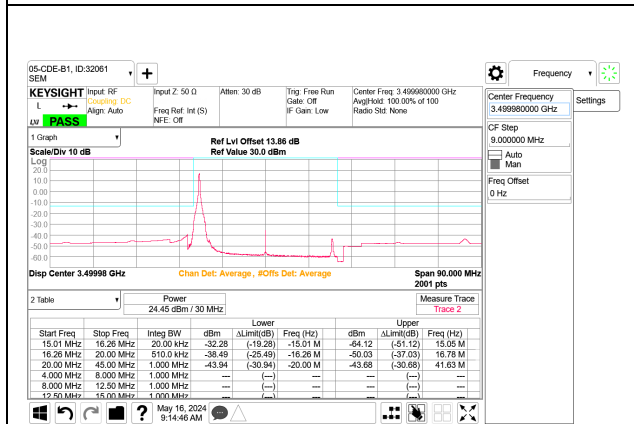

5G NR n77 20MHz BPSK High Channel RB50-0 Port A+B

Intentionally Blank

5G NR n77 30MHz BPSK Low Channel RB1-0 Port A

5G NR n77 30MHz BPSK Low Channel RB1-77 Port A

5G NR n77 30MHz BPSK Low Channel RB1-0 Port B

5G NR n77 30MHz BPSK Low Channel RB1-77 Port B

5G NR n77 30MHz BPSK Low Channel RB1-0 Port A+B

5G NR n77 30MHz BPSK Low Channel RB1-77 Port A+B

5G NR n77 30MHz BPSK Middle Channel RB1-0 Port A

5G NR n77 30MHz BPSK Mid Channel RB1-77 Port A

5G NR n77 30MHz BPSK Middle Channel RB1-0 Port B

5G NR n77 30MHz BPSK Mid Channel RB1-77 Port B

5G NR n77 30MHz BPSK Middle Channel RB1-0 Port A+B

5G NR n77 30MHz BPSK Mid Channel RB1-77 Port A+B

5G NR n77 30MHz BPSK High Channel RB1-0 Port A