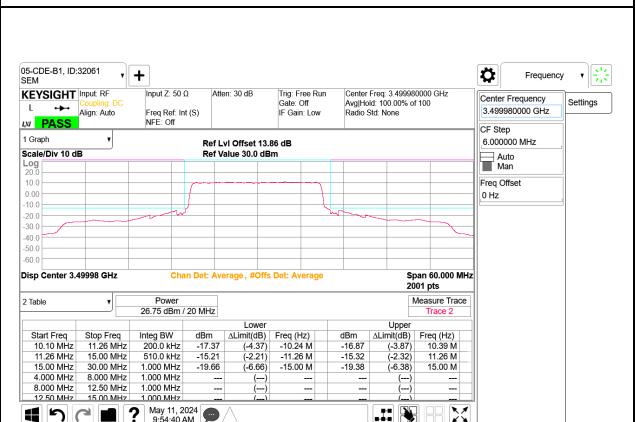

5G NR n77 20MHz BPSK Mid Channel RB1-50 Port A+B

5G NR n77 20MHz BPSK High Channel RB1-0 Port A

5G NR n77 20MHz BPSK High Channel RB1-50 Port A

5G NR n77 20MHz BPSK High Channel RB1-0 Port B

5G NR n77 20MHz BPSK High Channel RB1-50 Port B

5G NR n77 20MHz BPSK High Channel RB1-0 Port A+B

5G NR n77 20MHz BPSK High Channel RB1-50 Port A+B

5G NR n77 20MHz BPSK Low Channel RB50-0 Port A

5G NR n77 20MHz BPSK Mid Channel RB50-0 Port A

5G NR n77 20MHz BPSK Low Channel RB50-0 Port B

5G NR n77 20MHz BPSK Mid Channel RB50-0 Port B

5G NR n77 20MHz BPSK Low Channel RB50-0 Port A+B

5G NR n77 20MHz BPSK Mid Channel RB50-0 Port A+B

5G NR n77 20MHz BPSK High Channel RB50-0 Port A

5G NR n77 20MHz BPSK High Channel RB50-0 Port B

5G NR n77 20MHz BPSK High Channel RB50-0 Port A+B

Intentionally Blank

5G NR n77 30MHz BPSK Low Channel RB1-0 Port A

5G NR n77 30MHz BPSK Low Channel RB1-77 Port A

5G NR n77 30MHz BPSK Low Channel RB1-0 Port B