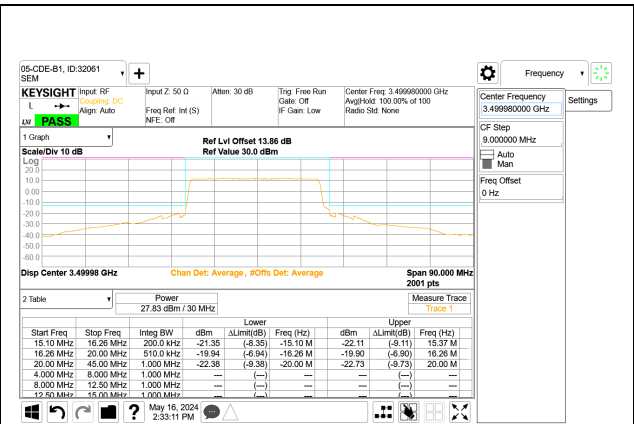

5G NR n77 30MHz BPSK Middle Channel RB1-0 Port B

5G NR n77 30MHz BPSK Mid Channel RB1-77 Port B

5G NR n77 30MHz BPSK Middle Channel RB1-0 Port A+B

5G NR n77 30MHz BPSK Mid Channel RB1-77 Port A+B

5G NR n77 30MHz BPSK High Channel RB1-0 Port A

5G NR n77 30MHz BPSK High Channel RB1-77 Port A

5G NR n77 30MHz BPSK High Channel RB1-0 Port B

5G NR n77 30MHz BPSK High Channel RB1-77 Port B

5G NR n77 30MHz BPSK High Channel RB1-0 Port A+B

5G NR n77 30MHz BPSK High Channel RB1-77 Port A+B

5G NR n77 30MHz BPSK Low Channel RB75-0 Port A

5G NR n77 30MHz BPSK Mid Channel RB75-0 Port A

5G NR n77 30MHz BPSK Low Channel RB75-0 Port B

5G NR n77 30MHz BPSK Mid Channel RB75-0 Port B

5G NR n77 30MHz BPSK Low Channel RB75-0 Port A+B