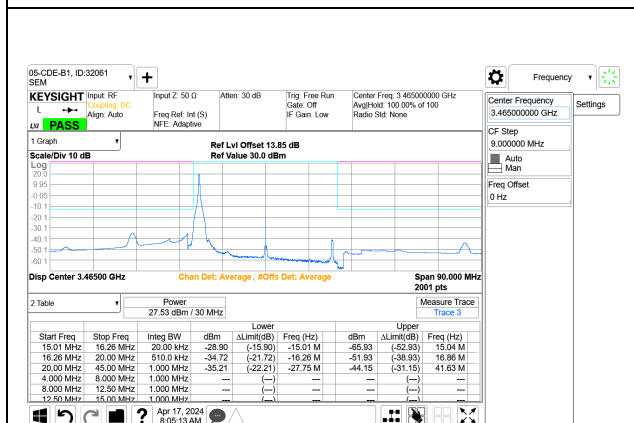

5G NR n77 20MHz BPSK Mid Channel RB50-0 Port B

5G NR n77 20MHz BPSK Low Channel RB50-0 Port A+B

5G NR n77 20MHz BPSK Mid Channel RB50-0 Port A+B

5G NR n77 20MHz BPSK High Channel RB50-0 Port A

5G NR n77 20MHz BPSK High Channel RB50-0 Port B

5G NR n77 20MHz BPSK High Channel RB50-0 Port A+B

Intentionally Blank

5G NR n77 30MHz BPSK Low Channel RB1-0 Port A

5G NR n77 30MHz BPSK Low Channel RB1-77 Port A

5G NR n77 30MHz BPSK Low Channel RB1-0 Port B

5G NR n77 30MHz BPSK Low Channel RB1-77 Port B

5G NR n77 30MHz BPSK Low Channel RB1-0 Port A+B

5G NR n77 30MHz BPSK Low Channel RB1-77 Port A+B

5G NR n77 30MHz BPSK Middle Channel RB1-0 Port A

5G NR n77 30MHz BPSK Mid Channel RB1-77 Port A