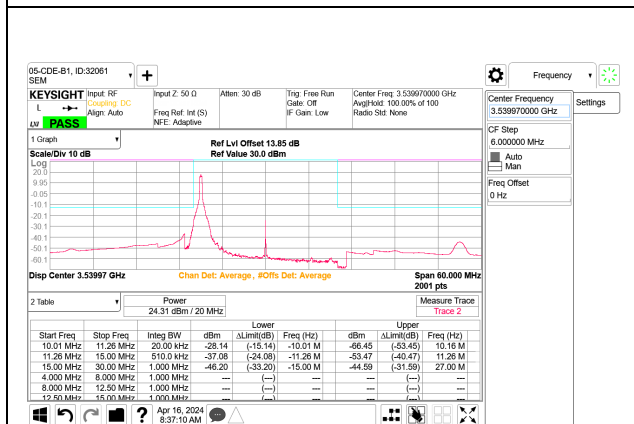

5G NR n77 20MHz BPSK Middle Channel RB1-0 Port A

5G NR n77 20MHz BPSK Mid Channel RB1-50 Port A

5G NR n77 20MHz BPSK Middle Channel RB1-0 Port B

5G NR n77 20MHz BPSK Mid Channel RB1-50 Port B

5G NR n77 20MHz BPSK Middle Channel RB1-0 Port A+B

5G NR n77 20MHz BPSK Mid Channel RB1-50 Port A+B

5G NR n77 20MHz BPSK High Channel RB1-0 Port A

5G NR n77 20MHz BPSK High Channel RB1-50 Port A

5G NR n77 20MHz BPSK High Channel RB1-0 Port B

5G NR n77 20MHz BPSK High Channel RB1-50 Port B

5G NR n77 20MHz BPSK High Channel RB1-0 Port A+B

5G NR n77 20MHz BPSK High Channel RB1-50 Port A+B

5G NR n77 20MHz BPSK Low Channel RB50-0 Port A

5G NR n77 20MHz BPSK Mid Channel RB50-0 Port A

5G NR n77 20MHz BPSK Low Channel RB50-0 Port B