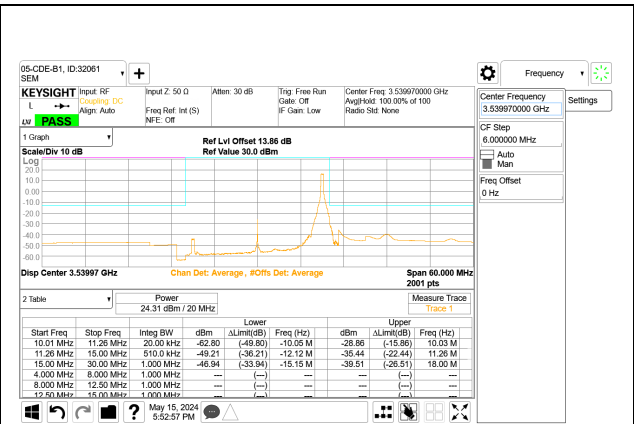

5G NR n77 20MHz BPSK Middle Channel RB1-0 Port A

5G NR n77 20MHz BPSK Mid Channel RB1-50 Port A

5G NR n77 20MHz BPSK Middle Channel RB1-0 Port B

5G NR n77 20MHz BPSK Mid Channel RB1-50 Port B

5G NR n77 20MHz BPSK Middle Channel RB1-0 Port A+B

5G NR n77 20MHz BPSK Mid Channel RB1-50 Port A+B

5G NR n77 20MHz BPSK High Channel RB1-0 Port A

5G NR n77 20MHz BPSK High Channel RB1-50 Port A

5G NR n77 20MHz BPSK High Channel RB1-0 Port B

5G NR n77 20MHz BPSK High Channel RB1-50 Port B

5G NR n77 20MHz BPSK High Channel RB1-0 Port A+B

5G NR n77 20MHz BPSK High Channel RB1-50 Port A+B

5G NR n77 20MHz BPSK Low Channel RB50-0 Port A

5G NR n77 20MHz BPSK Mid Channel RB50-0 Port A

5G NR n77 20MHz BPSK Low Channel RB50-0 Port B