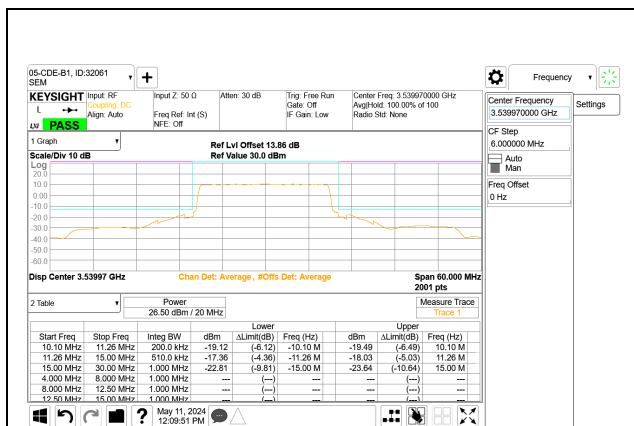

5G NR n77 20MHz BPSK Mid Channel RB1-50 Port A+B

5G NR n77 20MHz BPSK High Channel RB1-0 Port A

5G NR n77 20MHz BPSK High Channel RB1-50 Port A

5G NR n77 20MHz BPSK High Channel RB1-0 Port B

5G NR n77 20MHz BPSK High Channel RB1-50 Port B

5G NR n77 20MHz BPSK High Channel RB1-0 Port A+B

5G NR n77 20MHz BPSK High Channel RB1-50 Port A+B

5G NR n77 20MHz BPSK Low Channel RB50-0 Port A

5G NR n77 20MHz BPSK Mid Channel RB50-0 Port A

5G NR n77 20MHz BPSK Low Channel RB50-0 Port B

5G NR n77 20MHz BPSK Mid Channel RB50-0 Port B

5G NR n77 20MHz BPSK Low Channel RB50-0 Port A+B

5G NR n77 20MHz BPSK Mid Channel RB50-0 Port A+B

5G NR n77 20MHz BPSK High Channel RB50-0 Port A

5G NR n77 20MHz BPSK High Channel RB50-0 Port B

5G NR n77 20MHz BPSK High Channel RB50-0 Port A+B

Intentionally Blank

5G NR n77 30MHz BPSK Low Channel RB1-0 Port A

5G NR n77 30MHz BPSK Low Channel RB1-77 Port A

5G NR n77 30MHz BPSK Low Channel RB1-0 Port B