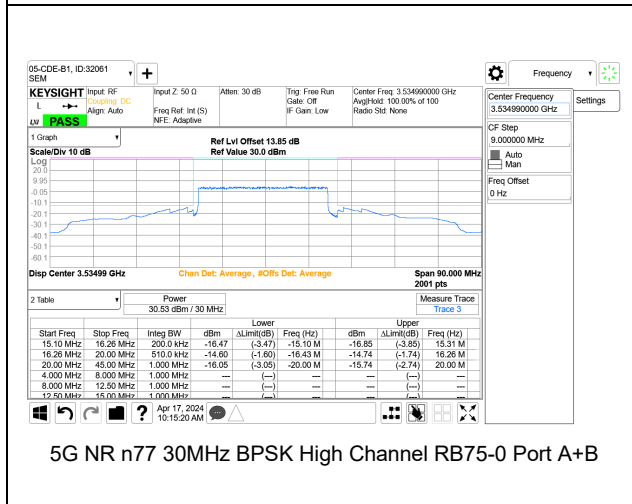

5G NR n77 30MHz BPSK Low Channel RB75-0 Port A

5G NR n77 30MHz BPSK Mid Channel RB75-0 Port A

5G NR n77 30MHz BPSK Low Channel RB75-0 Port B

5G NR n77 30MHz BPSK Mid Channel RB75-0 Port B

5G NR n77 30MHz BPSK Low Channel RB75-0 Port A+B

5G NR n77 30MHz BPSK Mid Channel RB75-0 Port A+B

5G NR n77 30MHz BPSK High Channel RB75-0 Port A

5G NR n77 30MHz BPSK High Channel RB75-0 Port B

5G NR n77 30MHz BPSK High Channel RB75-0 Port A+B

Intentionally Blank