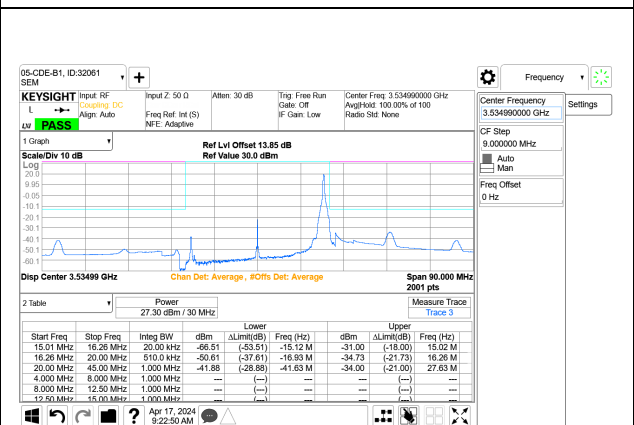

5G NR n77 30MHz BPSK Middle Channel RB1-0 Port B

5G NR n77 30MHz BPSK Mid Channel RB1-77 Port B

5G NR n77 30MHz BPSK Middle Channel RB1-0 Port A+B

5G NR n77 30MHz BPSK Mid Channel RB1-77 Port A+B

5G NR n77 30MHz BPSK High Channel RB1-0 Port A

5G NR n77 30MHz BPSK High Channel RB1-77 Port A

5G NR n77 30MHz BPSK High Channel RB1-0 Port B

5G NR n77 30MHz BPSK High Channel RB1-77 Port B

5G NR n77 30MHz BPSK High Channel RB1-0 Port A+B

5G NR n77 30MHz BPSK High Channel RB1-77 Port A+B

5G NR n77 30MHz BPSK Low Channel RB75-0 Port A

5G NR n77 30MHz BPSK Mid Channel RB75-0 Port A

5G NR n77 30MHz BPSK Low Channel RB75-0 Port B

5G NR n77 30MHz BPSK Mid Channel RB75-0 Port B

5G NR n77 30MHz BPSK Low Channel RB75-0 Port A+B