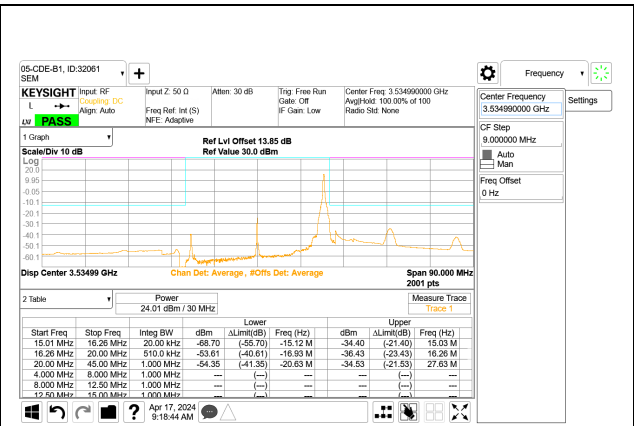

5G NR n77 30MHz BPSK Low Channel RB1-77 Port B

5G NR n77 30MHz BPSK Low Channel RB1-0 Port A+B

5G NR n77 30MHz BPSK Low Channel RB1-77 Port A+B

5G NR n77 30MHz BPSK Middle Channel RB1-0 Port A

5G NR n77 30MHz BPSK Mid Channel RB1-77 Port A

5G NR n77 30MHz BPSK Middle Channel RB1-0 Port B

5G NR n77 30MHz BPSK Mid Channel RB1-77 Port B

5G NR n77 30MHz BPSK Middle Channel RB1-0 Port A+B

5G NR n77 30MHz BPSK Mid Channel RB1-77 Port A+B

5G NR n77 30MHz BPSK High Channel RB1-0 Port A

5G NR n77 30MHz BPSK High Channel RB1-77 Port A

5G NR n77 30MHz BPSK High Channel RB1-0 Port B

5G NR n77 30MHz BPSK High Channel RB1-77 Port B

5G NR n77 30MHz BPSK High Channel RB1-0 Port A+B

5G NR n77 30MHz BPSK High Channel RB1-77 Port A+B