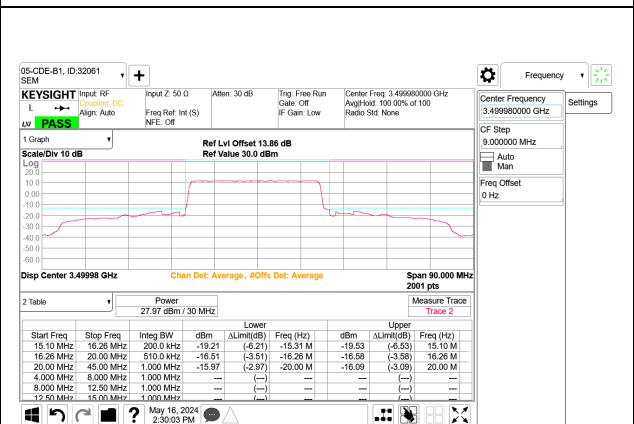

5G NR n77 30MHz BPSK Middle Channel RB1-0 Port B

5G NR n77 30MHz BPSK Mid Channel RB1-77 Port B

5G NR n77 30MHz BPSK Middle Channel RB1-0 Port A+B

5G NR n77 30MHz BPSK Mid Channel RB1-77 Port A+B

5G NR n77 30MHz BPSK High Channel RB1-0 Port A

5G NR n77 30MHz BPSK High Channel RB1-77 Port A

5G NR n77 30MHz BPSK High Channel RB1-0 Port B

5G NR n77 30MHz BPSK High Channel RB1-77 Port B

5G NR n77 30MHz BPSK High Channel RB1-0 Port A+B

5G NR n77 30MHz BPSK High Channel RB1-77 Port A+B

5G NR n77 30MHz BPSK Low Channel RB75-0 Port A

5G NR n77 30MHz BPSK Mid Channel RB75-0 Port A

5G NR n77 30MHz BPSK Low Channel RB75-0 Port B

5G NR n77 30MHz BPSK Mid Channel RB75-0 Port B

5G NR n77 30MHz BPSK Low Channel RB75-0 Port A+B