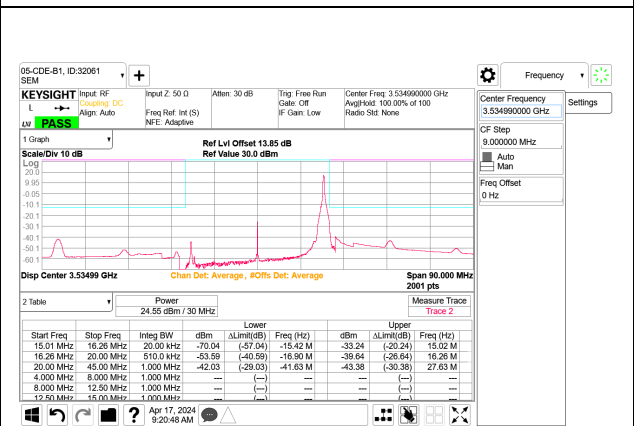

5G NR n77 30MHz BPSK Low Channel RB1-77 Port B

5G NR n77 30MHz BPSK Low Channel RB1-0 Port A+B

5G NR n77 30MHz BPSK Low Channel RB1-77 Port A+B

5G NR n77 30MHz BPSK Middle Channel RB1-0 Port A

5G NR n77 30MHz BPSK Mid Channel RB1-77 Port A

5G NR n77 30MHz BPSK Middle Channel RB1-0 Port B

5G NR n77 30MHz BPSK Mid Channel RB1-77 Port B

5G NR n77 30MHz BPSK Middle Channel RB1-0 Port A+B

5G NR n77 30MHz BPSK Mid Channel RB1-77 Port A+B

5G NR n77 30MHz BPSK High Channel RB1-0 Port A

5G NR n77 30MHz BPSK High Channel RB1-77 Port A

5G NR n77 30MHz BPSK High Channel RB1-0 Port B

5G NR n77 30MHz BPSK High Channel RB1-77 Port B

5G NR n77 30MHz BPSK High Channel RB1-0 Port A+B

5G NR n77 30MHz BPSK High Channel RB1-77 Port A+B