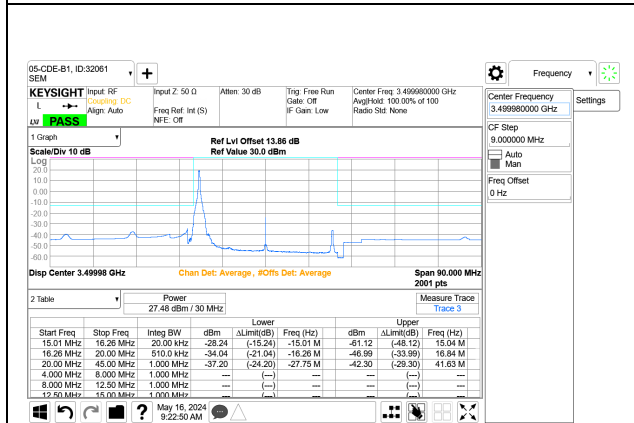

5G NR n77 20MHz BPSK High Channel RB50-0 Port A+B

Intentionally Blank

5G NR n77 30MHz BPSK Low Channel RB1-0 Port A

5G NR n77 30MHz BPSK Low Channel RB1-77 Port A

5G NR n77 30MHz BPSK Low Channel RB1-0 Port B

5G NR n77 30MHz BPSK Low Channel RB1-77 Port B

5G NR n77 30MHz BPSK Low Channel RB1-0 Port A+B

5G NR n77 30MHz BPSK Low Channel RB1-77 Port A+B

5G NR n77 30MHz BPSK Middle Channel RB1-0 Port A

5G NR n77 30MHz BPSK Mid Channel RB1-77 Port A

5G NR n77 30MHz BPSK Middle Channel RB1-0 Port B

5G NR n77 30MHz BPSK Mid Channel RB1-77 Port B

5G NR n77 30MHz BPSK Middle Channel RB1-0 Port A+B

5G NR n77 30MHz BPSK Mid Channel RB1-77 Port A+B

5G NR n77 30MHz BPSK High Channel RB1-0 Port A