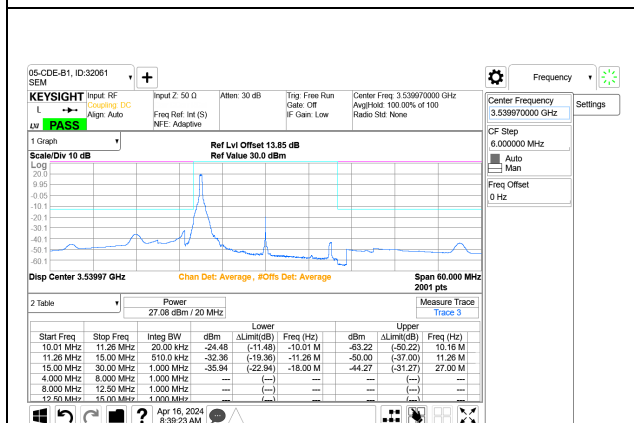

5G NR n77 20MHz BPSK Middle Channel RB1-0 Port A

5G NR n77 20MHz BPSK Mid Channel RB1-50 Port A

5G NR n77 20MHz BPSK Middle Channel RB1-0 Port B

5G NR n77 20MHz BPSK Mid Channel RB1-50 Port B

5G NR n77 20MHz BPSK Middle Channel RB1-0 Port A+B

5G NR n77 20MHz BPSK Mid Channel RB1-50 Port A+B

5G NR n77 20MHz BPSK High Channel RB1-0 Port A

5G NR n77 20MHz BPSK High Channel RB1-50 Port A

5G NR n77 20MHz BPSK High Channel RB1-0 Port B

5G NR n77 20MHz BPSK High Channel RB1-50 Port B

5G NR n77 20MHz BPSK High Channel RB1-0 Port A+B

5G NR n77 20MHz BPSK High Channel RB1-50 Port A+B

5G NR n77 20MHz BPSK Low Channel RB50-0 Port A

5G NR n77 20MHz BPSK Mid Channel RB50-0 Port A

5G NR n77 20MHz BPSK Low Channel RB50-0 Port B

5G NR n77 20MHz BPSK Mid Channel RB50-0 Port B

5G NR n77 20MHz BPSK Low Channel RB50-0 Port A+B

5G NR n77 20MHz BPSK Mid Channel RB50-0 Port A+B

5G NR n77 20MHz BPSK High Channel RB50-0 Port A

5G NR n77 20MHz BPSK High Channel RB50-0 Port B