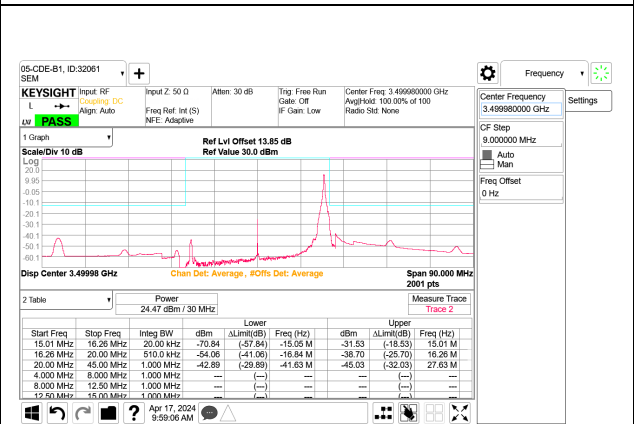

5G NR n77 20MHz BPSK High Channel RB50-0 Port A+B

Intentionally Blank

5G NR n77 30MHz BPSK Low Channel RB1-0 Port A

5G NR n77 30MHz BPSK Low Channel RB1-77 Port A

5G NR n77 30MHz BPSK Low Channel RB1-0 Port B

5G NR n77 30MHz BPSK Low Channel RB1-77 Port B

5G NR n77 30MHz BPSK Low Channel RB1-0 Port A+B

5G NR n77 30MHz BPSK Low Channel RB1-77 Port A+B

5G NR n77 30MHz BPSK Middle Channel RB1-0 Port A

5G NR n77 30MHz BPSK Mid Channel RB1-77 Port A

5G NR n77 30MHz BPSK Middle Channel RB1-0 Port B

5G NR n77 30MHz BPSK Mid Channel RB1-77 Port B

5G NR n77 30MHz BPSK Middle Channel RB1-0 Port A+B

5G NR n77 30MHz BPSK Mid Channel RB1-77 Port A+B

5G NR n77 30MHz BPSK High Channel RB1-0 Port A

5G NR n77 30MHz BPSK High Channel RB1-77 Port A

5G NR n77 30MHz BPSK High Channel RB1-0 Port B

5G NR n77 30MHz BPSK High Channel RB1-77 Port B

5G NR n77 30MHz BPSK High Channel RB1-0 Port A+B

5G NR n77 30MHz BPSK High Channel RB1-77 Port A+B