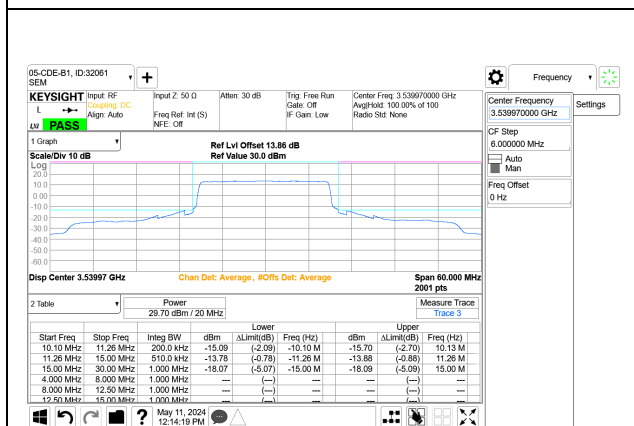

5G NR n77 20MHz BPSK High Channel RB1-0 Port A+B

5G NR n77 20MHz BPSK High Channel RB1-50 Port A+B

5G NR n77 20MHz BPSK Low Channel RB50-0 Port A

5G NR n77 20MHz BPSK Mid Channel RB50-0 Port A

5G NR n77 20MHz BPSK Low Channel RB50-0 Port B

5G NR n77 20MHz BPSK Mid Channel RB50-0 Port B

5G NR n77 20MHz BPSK Low Channel RB50-0 Port A+B

5G NR n77 20MHz BPSK Mid Channel RB50-0 Port A+B

5G NR n77 20MHz BPSK High Channel RB50-0 Port A

5G NR n77 20MHz BPSK High Channel RB50-0 Port B

5G NR n77 20MHz BPSK High Channel RB50-0 Port A+B

Intentionally Blank

5G NR n77 30MHz BPSK Low Channel RB1-0 Port A

5G NR n77 30MHz BPSK Low Channel RB1-77 Port A

5G NR n77 30MHz BPSK Low Channel RB1-0 Port B