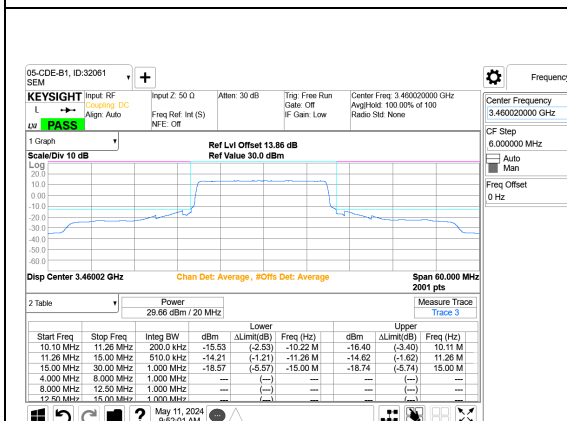

5G NR n77 20MHz BPSK Mid Channel RB1-50 Port A+B

5G NR n77 20MHz BPSK High Channel RB1-0 Port A

5G NR n77 20MHz BPSK High Channel RB1-50 Port A

5G NR n77 20MHz BPSK High Channel RB1-0 Port B

5G NR n77 20MHz BPSK High Channel RB1-50 Port B

5G NR n77 20MHz BPSK High Channel RB1-0 Port A+B

5G NR n77 20MHz BPSK High Channel RB1-50 Port A+B

5G NR n77 20MHz BPSK Low Channel RB50-0 Port A

5G NR n77 20MHz BPSK Mid Channel RB50-0 Port A

5G NR n77 20MHz BPSK Low Channel RB50-0 Port B

5G NR n77 20MHz BPSK Mid Channel RB50-0 Port B

5G NR n77 20MHz BPSK Low Channel RB50-0 Port A+B

5G NR n77 20MHz BPSK Mid Channel RB50-0 Port A+B

5G NR n77 20MHz BPSK High Channel RB50-0 Port A

5G NR n77 20MHz BPSK High Channel RB50-0 Port B

5G NR n77 20MHz BPSK High Channel RB50-0 Port A+B

Intentionally Blank

5G NR n77 30MHz BPSK Low Channel RB1-0 Port A

5G NR n77 30MHz BPSK Low Channel RB1-77 Port A

5G NR n77 30MHz BPSK Low Channel RB1-0 Port B