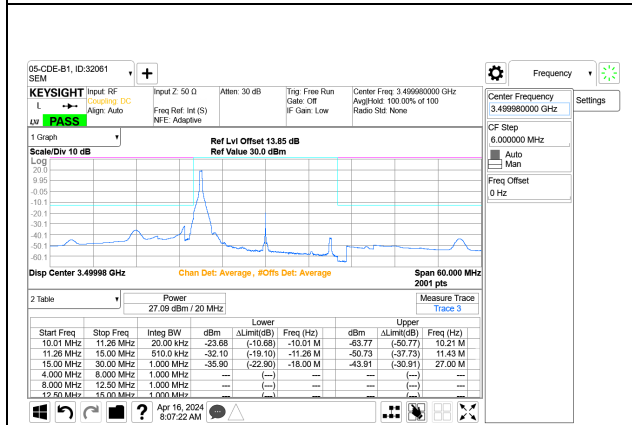

5G NR n77 20MHz BPSK Middle Channel RB1-0 Port A

5G NR n77 20MHz BPSK Mid Channel RB1-50 Port A

5G NR n77 20MHz BPSK Middle Channel RB1-0 Port B

5G NR n77 20MHz BPSK Mid Channel RB1-50 Port B

5G NR n77 20MHz BPSK Middle Channel RB1-0 Port A+B

5G NR n77 20MHz BPSK Mid Channel RB1-50 Port A+B

5G NR n77 20MHz BPSK High Channel RB1-0 Port A

5G NR n77 20MHz BPSK High Channel RB1-50 Port A

5G NR n77 20MHz BPSK High Channel RB1-0 Port B

5G NR n77 20MHz BPSK High Channel RB1-50 Port B

5G NR n77 20MHz BPSK High Channel RB1-0 Port A+B

5G NR n77 20MHz BPSK High Channel RB1-50 Port A+B

5G NR n77 20MHz BPSK Low Channel RB50-0 Port A

5G NR n77 20MHz BPSK Mid Channel RB50-0 Port A

5G NR n77 20MHz BPSK Low Channel RB50-0 Port B