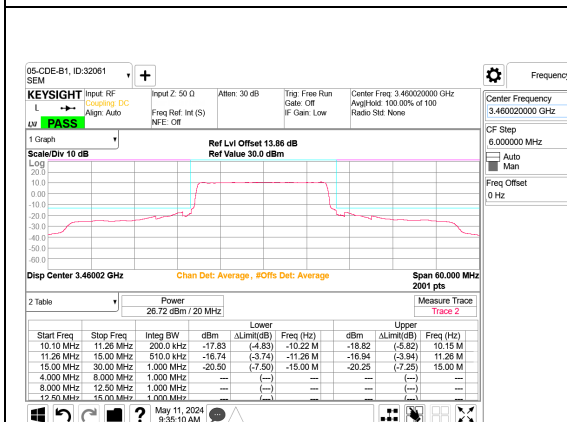

5G NR n77 20MHz BPSK Mid Channel RB1-50 Port A+B

5G NR n77 20MHz BPSK High Channel RB1-0 Port A

5G NR n77 20MHz BPSK High Channel RB1-50 Port A

5G NR n77 20MHz BPSK High Channel RB1-0 Port B

5G NR n77 20MHz BPSK High Channel RB1-50 Port B

5G NR n77 20MHz BPSK High Channel RB1-0 Port A+B

5G NR n77 20MHz BPSK High Channel RB1-50 Port A+B

5G NR n77 20MHz BPSK Low Channel RB50-0 Port A

5G NR n77 20MHz BPSK Mid Channel RB50-0 Port A

5G NR n77 20MHz BPSK Low Channel RB50-0 Port B

5G NR n77 20MHz BPSK Mid Channel RB50-0 Port B

5G NR n77 20MHz BPSK Low Channel RB50-0 Port A+B

5G NR n77 20MHz BPSK Mid Channel RB50-0 Port A+B

5G NR n77 20MHz BPSK High Channel RB50-0 Port A

5G NR n77 20MHz BPSK High Channel RB50-0 Port B

5G NR n77 20MHz BPSK High Channel RB50-0 Port A+B

Intentionally Blank

5G NR n77 30MHz BPSK Low Channel RB1-0 Port A

5G NR n77 30MHz BPSK Low Channel RB1-77 Port A

5G NR n77 30MHz BPSK Low Channel RB1-0 Port B