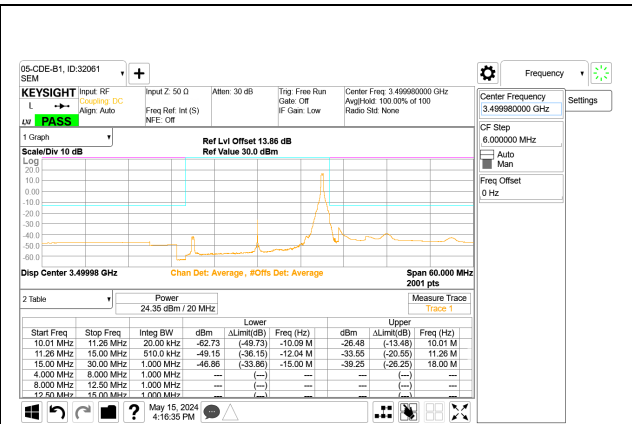

5G NR n77 20MHz BPSK Middle Channel RB1-0 Port A

5G NR n77 20MHz BPSK Mid Channel RB1-50 Port A

5G NR n77 20MHz BPSK Middle Channel RB1-0 Port B

5G NR n77 20MHz BPSK Mid Channel RB1-50 Port B

5G NR n77 20MHz BPSK Middle Channel RB1-0 Port A+B

5G NR n77 20MHz BPSK Mid Channel RB1-50 Port A+B

5G NR n77 20MHz BPSK High Channel RB1-0 Port A

5G NR n77 20MHz BPSK High Channel RB1-50 Port A

5G NR n77 20MHz BPSK High Channel RB1-0 Port B

5G NR n77 20MHz BPSK High Channel RB1-50 Port B

5G NR n77 20MHz BPSK High Channel RB1-0 Port A+B

5G NR n77 20MHz BPSK High Channel RB1-50 Port A+B

5G NR n77 20MHz BPSK Low Channel RB50-0 Port A

5G NR n77 20MHz BPSK Mid Channel RB50-0 Port A

5G NR n77 20MHz BPSK Low Channel RB50-0 Port B