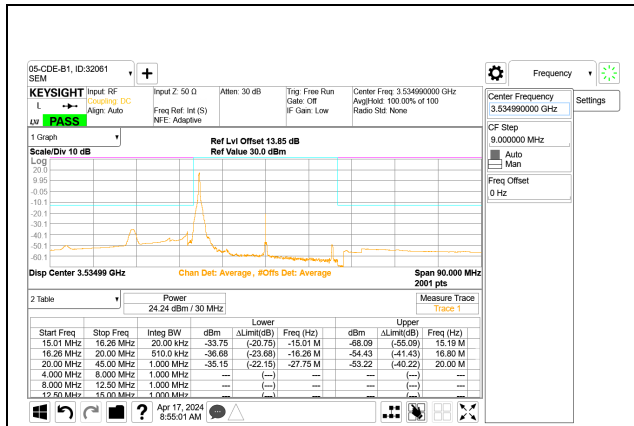

5G NR n77 30MHz BPSK Low Channel RB1-77 Port B

5G NR n77 30MHz BPSK Low Channel RB1-0 Port A+B

5G NR n77 30MHz BPSK Low Channel RB1-77 Port A+B

5G NR n77 30MHz BPSK Middle Channel RB1-0 Port A

5G NR n77 30MHz BPSK Mid Channel RB1-77 Port A

5G NR n77 30MHz BPSK Middle Channel RB1-0 Port B

5G NR n77 30MHz BPSK Mid Channel RB1-77 Port B

5G NR n77 30MHz BPSK Middle Channel RB1-0 Port A+B

5G NR n77 30MHz BPSK Mid Channel RB1-77 Port A+B

5G NR n77 30MHz BPSK High Channel RB1-0 Port A

5G NR n77 30MHz BPSK High Channel RB1-77 Port A

5G NR n77 30MHz BPSK High Channel RB1-0 Port B

5G NR n77 30MHz BPSK High Channel RB1-77 Port B

5G NR n77 30MHz BPSK High Channel RB1-0 Port A+B

5G NR n77 30MHz BPSK High Channel RB1-77 Port A+B