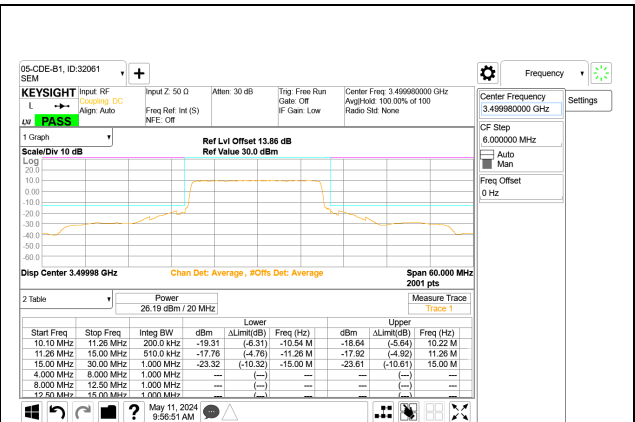

5G NR n77 20MHz BPSK Middle Channel RB1-0 Port A

5G NR n77 20MHz BPSK Mid Channel RB1-50 Port A

5G NR n77 20MHz BPSK Middle Channel RB1-0 Port B

5G NR n77 20MHz BPSK Mid Channel RB1-50 Port B

5G NR n77 20MHz BPSK Middle Channel RB1-0 Port A+B

5G NR n77 20MHz BPSK Mid Channel RB1-50 Port A+B

5G NR n77 20MHz BPSK High Channel RB1-0 Port A

5G NR n77 20MHz BPSK High Channel RB1-50 Port A

5G NR n77 20MHz BPSK High Channel RB1-0 Port B

5G NR n77 20MHz BPSK High Channel RB1-50 Port B

5G NR n77 20MHz BPSK High Channel RB1-0 Port A+B

5G NR n77 20MHz BPSK High Channel RB1-50 Port A+B

5G NR n77 20MHz BPSK Low Channel RB50-0 Port A

5G NR n77 20MHz BPSK Mid Channel RB50-0 Port A

5G NR n77 20MHz BPSK Low Channel RB50-0 Port B

5G NR n77 20MHz BPSK Mid Channel RB50-0 Port B

5G NR n77 20MHz BPSK Low Channel RB50-0 Port A+B

5G NR n77 20MHz BPSK Mid Channel RB50-0 Port A+B

5G NR n77 20MHz BPSK High Channel RB50-0 Port A

5G NR n77 20MHz BPSK High Channel RB50-0 Port B