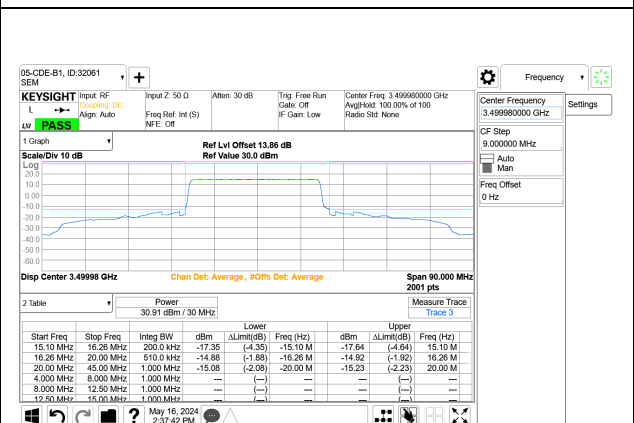

5G NR n77 30MHz BPSK High Channel RB1-77 Port A

5G NR n77 30MHz BPSK High Channel RB1-0 Port B

5G NR n77 30MHz BPSK High Channel RB1-77 Port B

5G NR n77 30MHz BPSK High Channel RB1-0 Port A+B

5G NR n77 30MHz BPSK High Channel RB1-77 Port A+B

5G NR n77 30MHz BPSK Low Channel RB75-0 Port A

5G NR n77 30MHz BPSK Mid Channel RB75-0 Port A

5G NR n77 30MHz BPSK Low Channel RB75-0 Port B

5G NR n77 30MHz BPSK Mid Channel RB75-0 Port B

5G NR n77 30MHz BPSK Low Channel RB75-0 Port A+B

5G NR n77 30MHz BPSK Mid Channel RB75-0 Port A+B

5G NR n77 30MHz BPSK High Channel RB75-0 Port A

5G NR n77 30MHz BPSK High Channel RB75-0 Port B

5G NR n77 30MHz BPSK High Channel RB75-0 Port A+B

Intentionally Blank