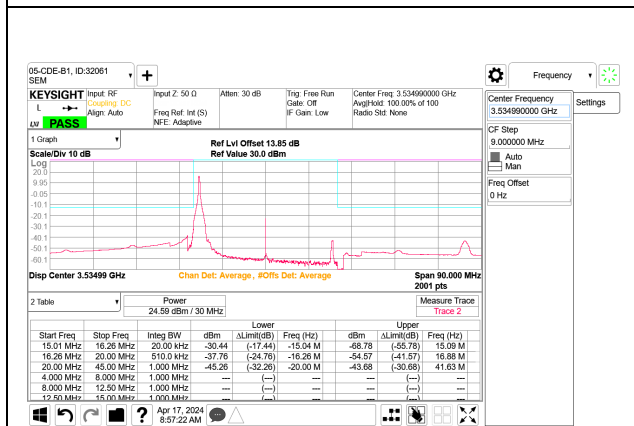

5G NR n77 30MHz BPSK Low Channel RB1-77 Port B

5G NR n77 30MHz BPSK Low Channel RB1-0 Port A+B

5G NR n77 30MHz BPSK Low Channel RB1-77 Port A+B

5G NR n77 30MHz BPSK Middle Channel RB1-0 Port A

5G NR n77 30MHz BPSK Mid Channel RB1-77 Port A

5G NR n77 30MHz BPSK Middle Channel RB1-0 Port B

5G NR n77 30MHz BPSK Mid Channel RB1-77 Port B

5G NR n77 30MHz BPSK Middle Channel RB1-0 Port A+B

5G NR n77 30MHz BPSK Mid Channel RB1-77 Port A+B

5G NR n77 30MHz BPSK High Channel RB1-0 Port A

5G NR n77 30MHz BPSK High Channel RB1-77 Port A

5G NR n77 30MHz BPSK High Channel RB1-0 Port B

5G NR n77 30MHz BPSK High Channel RB1-77 Port B

5G NR n77 30MHz BPSK High Channel RB1-0 Port A+B

5G NR n77 30MHz BPSK High Channel RB1-77 Port A+B