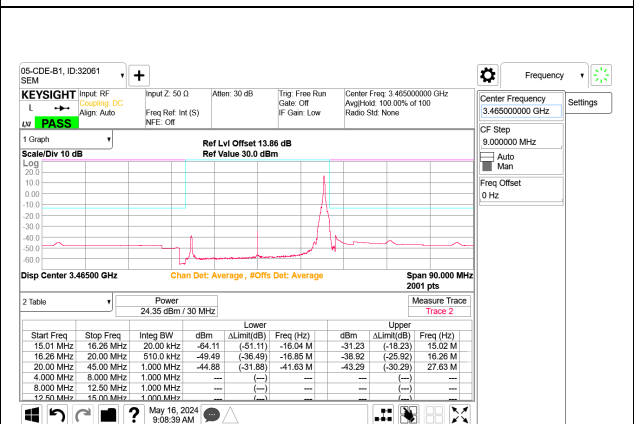

5G NR n77 20MHz BPSK Mid Channel RB50-0 Port B

5G NR n77 20MHz BPSK Low Channel RB50-0 Port A+B

5G NR n77 20MHz BPSK Mid Channel RB50-0 Port A+B

5G NR n77 20MHz BPSK High Channel RB50-0 Port A

5G NR n77 20MHz BPSK High Channel RB50-0 Port B

5G NR n77 20MHz BPSK High Channel RB50-0 Port A+B

Intentionally Blank

5G NR n77 30MHz BPSK Low Channel RB1-0 Port A

5G NR n77 30MHz BPSK Low Channel RB1-77 Port A

5G NR n77 30MHz BPSK Low Channel RB1-0 Port B

5G NR n77 30MHz BPSK Low Channel RB1-77 Port B

5G NR n77 30MHz BPSK Low Channel RB1-0 Port A+B

5G NR n77 30MHz BPSK Low Channel RB1-77 Port A+B

5G NR n77 30MHz BPSK Middle Channel RB1-0 Port A

5G NR n77 30MHz BPSK Mid Channel RB1-77 Port A