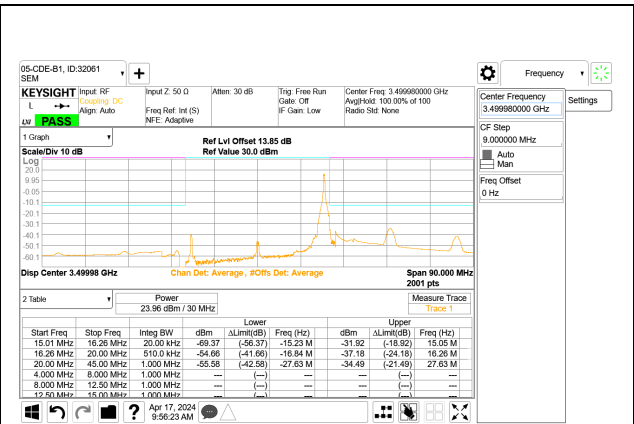

5G NR n77 20MHz BPSK High Channel RB50-0 Port A+B

Intentionally Blank

5G NR n77 30MHz BPSK Low Channel RB1-0 Port A

5G NR n77 30MHz BPSK Low Channel RB1-77 Port A

5G NR n77 30MHz BPSK Low Channel RB1-0 Port B

5G NR n77 30MHz BPSK Low Channel RB1-77 Port B

5G NR n77 30MHz BPSK Low Channel RB1-0 Port A+B

5G NR n77 30MHz BPSK Low Channel RB1-77 Port A+B

5G NR n77 30MHz BPSK Middle Channel RB1-0 Port A

5G NR n77 30MHz BPSK Mid Channel RB1-77 Port A

5G NR n77 30MHz BPSK Middle Channel RB1-0 Port B

5G NR n77 30MHz BPSK Mid Channel RB1-77 Port B

5G NR n77 30MHz BPSK Middle Channel RB1-0 Port A+B

5G NR n77 30MHz BPSK Mid Channel RB1-77 Port A+B

5G NR n77 30MHz BPSK High Channel RB1-0 Port A