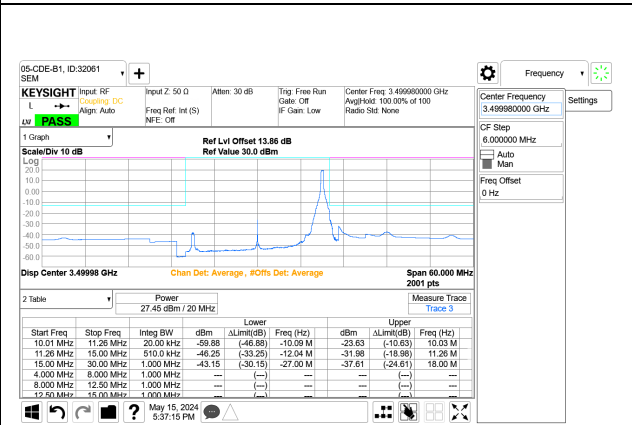

5G NR n77 20MHz BPSK Middle Channel RB1-0 Port A

5G NR n77 20MHz BPSK Mid Channel RB1-50 Port A

5G NR n77 20MHz BPSK Middle Channel RB1-0 Port B

5G NR n77 20MHz BPSK Mid Channel RB1-50 Port B

5G NR n77 20MHz BPSK Middle Channel RB1-0 Port A+B

5G NR n77 20MHz BPSK Mid Channel RB1-50 Port A+B

5G NR n77 20MHz BPSK High Channel RB1-0 Port A

5G NR n77 20MHz BPSK High Channel RB1-50 Port A

5G NR n77 20MHz BPSK High Channel RB1-0 Port B

5G NR n77 20MHz BPSK High Channel RB1-50 Port B

5G NR n77 20MHz BPSK High Channel RB1-0 Port A+B

5G NR n77 20MHz BPSK High Channel RB1-50 Port A+B

5G NR n77 20MHz BPSK Low Channel RB50-0 Port A

5G NR n77 20MHz BPSK Mid Channel RB50-0 Port A

5G NR n77 20MHz BPSK Low Channel RB50-0 Port B