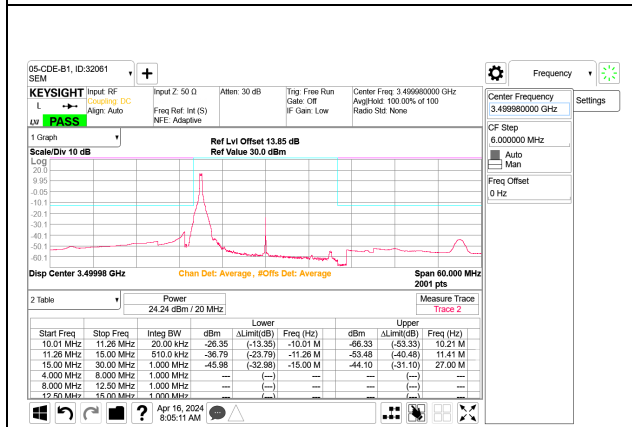

5G NR n77 20MHz BPSK Middle Channel RB1-0 Port A

5G NR n77 20MHz BPSK Mid Channel RB1-50 Port A

5G NR n77 20MHz BPSK Middle Channel RB1-0 Port B

5G NR n77 20MHz BPSK Mid Channel RB1-50 Port B

5G NR n77 20MHz BPSK Middle Channel RB1-0 Port A+B

5G NR n77 20MHz BPSK Mid Channel RB1-50 Port A+B

5G NR n77 20MHz BPSK High Channel RB1-0 Port A

5G NR n77 20MHz BPSK High Channel RB1-50 Port A

5G NR n77 20MHz BPSK High Channel RB1-0 Port B

5G NR n77 20MHz BPSK High Channel RB1-50 Port B

5G NR n77 20MHz BPSK High Channel RB1-0 Port A+B

5G NR n77 20MHz BPSK High Channel RB1-50 Port A+B

5G NR n77 20MHz BPSK Low Channel RB50-0 Port A

5G NR n77 20MHz BPSK Mid Channel RB50-0 Port A

5G NR n77 20MHz BPSK Low Channel RB50-0 Port B