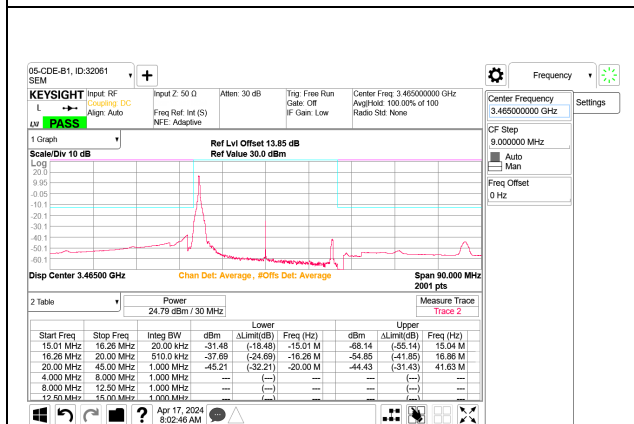

5G NR n77 20MHz BPSK Mid Channel RB50-0 Port B

5G NR n77 20MHz BPSK Low Channel RB50-0 Port A+B

5G NR n77 20MHz BPSK Mid Channel RB50-0 Port A+B

5G NR n77 20MHz BPSK High Channel RB50-0 Port A

5G NR n77 20MHz BPSK High Channel RB50-0 Port B

5G NR n77 20MHz BPSK High Channel RB50-0 Port A+B

Intentionally Blank

5G NR n77 30MHz BPSK Low Channel RB1-0 Port A

5G NR n77 30MHz BPSK Low Channel RB1-77 Port A

5G NR n77 30MHz BPSK Low Channel RB1-0 Port B

5G NR n77 30MHz BPSK Low Channel RB1-77 Port B

5G NR n77 30MHz BPSK Low Channel RB1-0 Port A+B

5G NR n77 30MHz BPSK Low Channel RB1-77 Port A+B

5G NR n77 30MHz BPSK Middle Channel RB1-0 Port A

5G NR n77 30MHz BPSK Mid Channel RB1-77 Port A