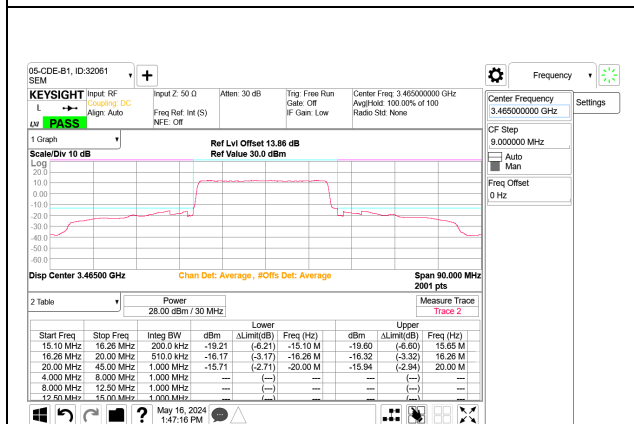

5G NR n77 30MHz BPSK Middle Channel RB1-0 Port B

5G NR n77 30MHz BPSK Mid Channel RB1-77 Port B

5G NR n77 30MHz BPSK Middle Channel RB1-0 Port A+B

5G NR n77 30MHz BPSK Mid Channel RB1-77 Port A+B

5G NR n77 30MHz BPSK High Channel RB1-0 Port A

5G NR n77 30MHz BPSK High Channel RB1-77 Port A

5G NR n77 30MHz BPSK High Channel RB1-0 Port B

5G NR n77 30MHz BPSK High Channel RB1-77 Port B

5G NR n77 30MHz BPSK High Channel RB1-0 Port A+B

5G NR n77 30MHz BPSK High Channel RB1-77 Port A+B

5G NR n77 30MHz BPSK Low Channel RB75-0 Port A

5G NR n77 30MHz BPSK Mid Channel RB75-0 Port A

5G NR n77 30MHz BPSK Low Channel RB75-0 Port B

5G NR n77 30MHz BPSK Mid Channel RB75-0 Port B

5G NR n77 30MHz BPSK Low Channel RB75-0 Port A+B