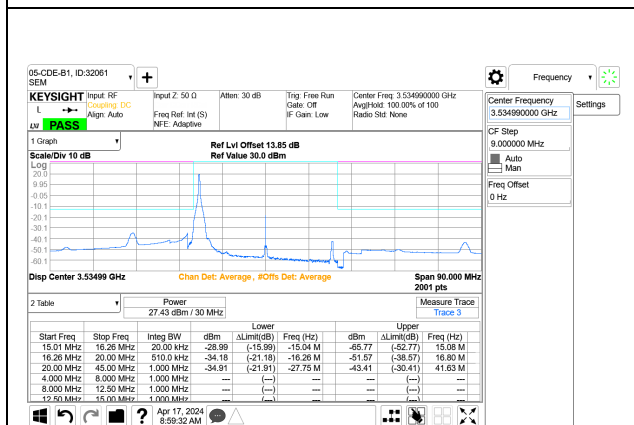

5G NR n77 30MHz BPSK Low Channel RB1-77 Port B

5G NR n77 30MHz BPSK Low Channel RB1-0 Port A+B

5G NR n77 30MHz BPSK Low Channel RB1-77 Port A+B

5G NR n77 30MHz BPSK Middle Channel RB1-0 Port A

5G NR n77 30MHz BPSK Mid Channel RB1-77 Port A

5G NR n77 30MHz BPSK Middle Channel RB1-0 Port B

5G NR n77 30MHz BPSK Mid Channel RB1-77 Port B

5G NR n77 30MHz BPSK Middle Channel RB1-0 Port A+B

5G NR n77 30MHz BPSK Mid Channel RB1-77 Port A+B

5G NR n77 30MHz BPSK High Channel RB1-0 Port A

5G NR n77 30MHz BPSK High Channel RB1-77 Port A

5G NR n77 30MHz BPSK High Channel RB1-0 Port B

5G NR n77 30MHz BPSK High Channel RB1-77 Port B

5G NR n77 30MHz BPSK High Channel RB1-0 Port A+B

5G NR n77 30MHz BPSK High Channel RB1-77 Port A+B