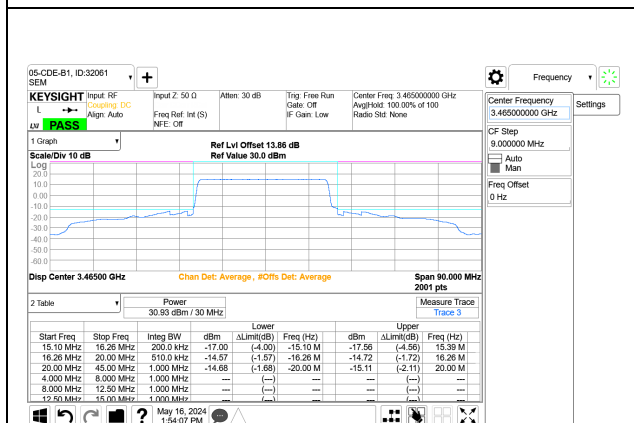

5G NR n77 30MHz BPSK High Channel RB1-77 Port A

5G NR n77 30MHz BPSK High Channel RB1-0 Port B

5G NR n77 30MHz BPSK High Channel RB1-77 Port B

5G NR n77 30MHz BPSK High Channel RB1-0 Port A+B

5G NR n77 30MHz BPSK High Channel RB1-77 Port A+B

5G NR n77 30MHz BPSK Low Channel RB75-0 Port A

5G NR n77 30MHz BPSK Mid Channel RB75-0 Port A

5G NR n77 30MHz BPSK Low Channel RB75-0 Port B

5G NR n77 30MHz BPSK Mid Channel RB75-0 Port B

5G NR n77 30MHz BPSK Low Channel RB75-0 Port A+B

5G NR n77 30MHz BPSK Mid Channel RB75-0 Port A+B

5G NR n77 30MHz BPSK High Channel RB75-0 Port A

5G NR n77 30MHz BPSK High Channel RB75-0 Port B

5G NR n77 30MHz BPSK High Channel RB75-0 Port A+B

Intentionally Blank