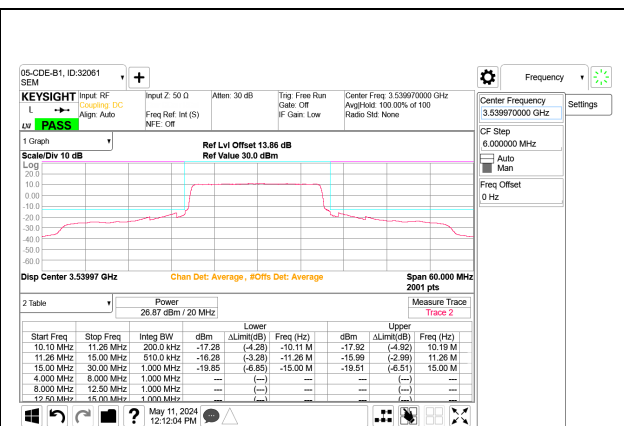

5G NR n77 20MHz BPSK High Channel RB1-0 Port A+B

5G NR n77 20MHz BPSK High Channel RB1-50 Port A+B

5G NR n77 20MHz BPSK Low Channel RB50-0 Port A

5G NR n77 20MHz BPSK Mid Channel RB50-0 Port A

5G NR n77 20MHz BPSK Low Channel RB50-0 Port B

5G NR n77 20MHz BPSK Mid Channel RB50-0 Port B

5G NR n77 20MHz BPSK Low Channel RB50-0 Port A+B

5G NR n77 20MHz BPSK Mid Channel RB50-0 Port A+B

5G NR n77 20MHz BPSK High Channel RB50-0 Port A

5G NR n77 20MHz BPSK High Channel RB50-0 Port B

5G NR n77 20MHz BPSK High Channel RB50-0 Port A+B

Intentionally Blank

5G NR n77 30MHz BPSK Low Channel RB1-0 Port A

5G NR n77 30MHz BPSK Low Channel RB1-77 Port A

5G NR n77 30MHz BPSK Low Channel RB1-0 Port B

5G NR n77 30MHz BPSK Low Channel RB1-77 Port B

5G NR n77 30MHz BPSK Low Channel RB1-0 Port A+B

5G NR n77 30MHz BPSK Low Channel RB1-77 Port A+B

5G NR n77 30MHz BPSK Middle Channel RB1-0 Port A

5G NR n77 30MHz BPSK Mid Channel RB1-77 Port A