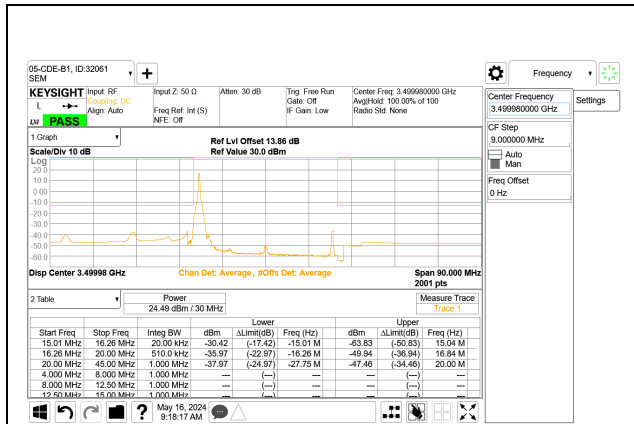

5G NR n77 20MHz BPSK Mid Channel RB50-0 Port B

5G NR n77 20MHz BPSK Low Channel RB50-0 Port A+B

5G NR n77 20MHz BPSK Mid Channel RB50-0 Port A+B

5G NR n77 20MHz BPSK High Channel RB50-0 Port A

5G NR n77 20MHz BPSK High Channel RB50-0 Port B

5G NR n77 20MHz BPSK High Channel RB50-0 Port A+B

Intentionally Blank

5G NR n77 30MHz BPSK Low Channel RB1-0 Port A

5G NR n77 30MHz BPSK Low Channel RB1-77 Port A

5G NR n77 30MHz BPSK Low Channel RB1-0 Port B

5G NR n77 30MHz BPSK Low Channel RB1-77 Port B

5G NR n77 30MHz BPSK Low Channel RB1-0 Port A+B

5G NR n77 30MHz BPSK Low Channel RB1-77 Port A+B

5G NR n77 30MHz BPSK Middle Channel RB1-0 Port A

5G NR n77 30MHz BPSK Mid Channel RB1-77 Port A