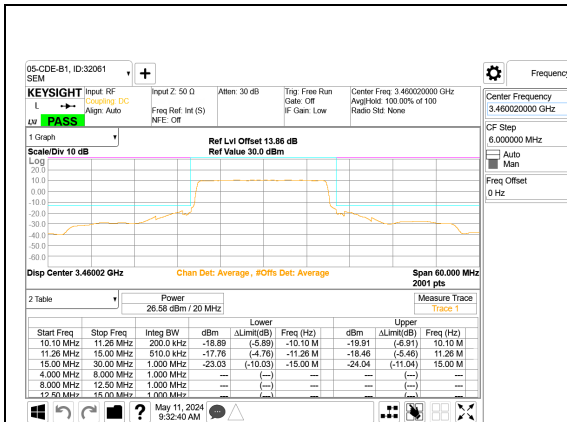

5G NR n77 20MHz BPSK Middle Channel RB1-0 Port A

5G NR n77 20MHz BPSK Mid Channel RB1-50 Port A

5G NR n77 20MHz BPSK Middle Channel RB1-0 Port B

5G NR n77 20MHz BPSK Mid Channel RB1-50 Port B

5G NR n77 20MHz BPSK Middle Channel RB1-0 Port A+B

5G NR n77 20MHz BPSK Mid Channel RB1-50 Port A+B

5G NR n77 20MHz BPSK High Channel RB1-0 Port A

5G NR n77 20MHz BPSK High Channel RB1-50 Port A

5G NR n77 20MHz BPSK High Channel RB1-0 Port B

5G NR n77 20MHz BPSK High Channel RB1-50 Port B

5G NR n77 20MHz BPSK High Channel RB1-0 Port A+B

5G NR n77 20MHz BPSK High Channel RB1-50 Port A+B

5G NR n77 20MHz BPSK Low Channel RB50-0 Port A

5G NR n77 20MHz BPSK Mid Channel RB50-0 Port A

5G NR n77 20MHz BPSK Low Channel RB50-0 Port B

5G NR n77 20MHz BPSK Mid Channel RB50-0 Port B

5G NR n77 20MHz BPSK Low Channel RB50-0 Port A+B

5G NR n77 20MHz BPSK Mid Channel RB50-0 Port A+B

5G NR n77 20MHz BPSK High Channel RB50-0 Port A

5G NR n77 20MHz BPSK High Channel RB50-0 Port B