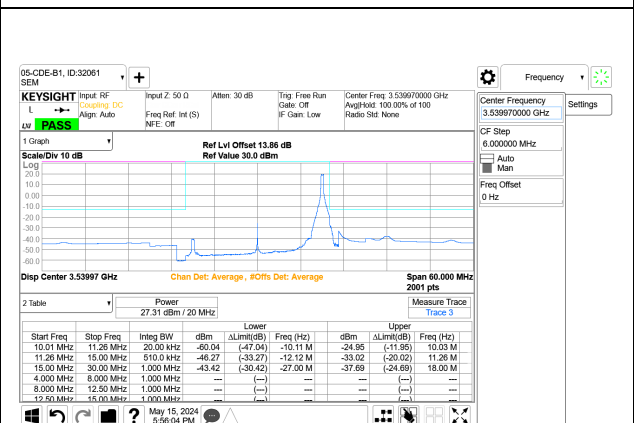

5G NR n77 20MHz BPSK Middle Channel RB1-0 Port A

5G NR n77 20MHz BPSK Mid Channel RB1-50 Port A

5G NR n77 20MHz BPSK Middle Channel RB1-0 Port B

5G NR n77 20MHz BPSK Mid Channel RB1-50 Port B

5G NR n77 20MHz BPSK Middle Channel RB1-0 Port A+B

5G NR n77 20MHz BPSK Mid Channel RB1-50 Port A+B

5G NR n77 20MHz BPSK High Channel RB1-0 Port A

5G NR n77 20MHz BPSK High Channel RB1-50 Port A

5G NR n77 20MHz BPSK High Channel RB1-0 Port B

5G NR n77 20MHz BPSK High Channel RB1-50 Port B

5G NR n77 20MHz BPSK High Channel RB1-0 Port A+B

5G NR n77 20MHz BPSK High Channel RB1-50 Port A+B

5G NR n77 20MHz BPSK Low Channel RB50-0 Port A

5G NR n77 20MHz BPSK Mid Channel RB50-0 Port A

5G NR n77 20MHz BPSK Low Channel RB50-0 Port B

5G NR n77 20MHz BPSK Mid Channel RB50-0 Port B

5G NR n77 20MHz BPSK Low Channel RB50-0 Port A+B

5G NR n77 20MHz BPSK Mid Channel RB50-0 Port A+B

5G NR n77 20MHz BPSK High Channel RB50-0 Port A

5G NR n77 20MHz BPSK High Channel RB50-0 Port B