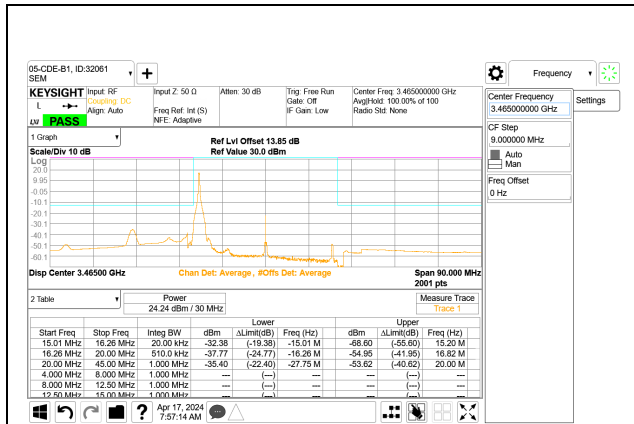

5G NR n77 20MHz BPSK High Channel RB1-0 Port A+B

5G NR n77 20MHz BPSK High Channel RB1-50 Port A+B

5G NR n77 20MHz BPSK Low Channel RB50-0 Port A

5G NR n77 20MHz BPSK Mid Channel RB50-0 Port A

5G NR n77 20MHz BPSK Low Channel RB50-0 Port B

5G NR n77 20MHz BPSK Mid Channel RB50-0 Port B

5G NR n77 20MHz BPSK Low Channel RB50-0 Port A+B

5G NR n77 20MHz BPSK Mid Channel RB50-0 Port A+B

5G NR n77 20MHz BPSK High Channel RB50-0 Port A

5G NR n77 20MHz BPSK High Channel RB50-0 Port B

5G NR n77 20MHz BPSK High Channel RB50-0 Port A+B

Intentionally Blank

5G NR n77 30MHz BPSK Low Channel RB1-0 Port A

5G NR n77 30MHz BPSK Low Channel RB1-77 Port A

5G NR n77 30MHz BPSK Low Channel RB1-0 Port B

5G NR n77 30MHz BPSK Low Channel RB1-77 Port B

5G NR n77 30MHz BPSK Low Channel RB1-0 Port A+B

5G NR n77 30MHz BPSK Low Channel RB1-77 Port A+B

5G NR n77 30MHz BPSK Middle Channel RB1-0 Port A

5G NR n77 30MHz BPSK Mid Channel RB1-77 Port A