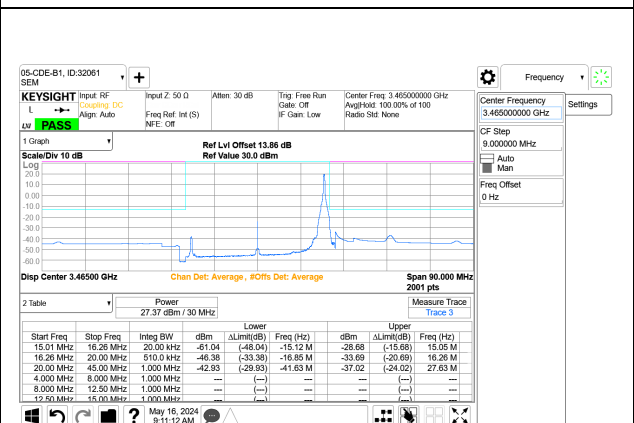

5G NR n77 20MHz BPSK Mid Channel RB50-0 Port B

5G NR n77 20MHz BPSK Low Channel RB50-0 Port A+B

5G NR n77 20MHz BPSK Mid Channel RB50-0 Port A+B

5G NR n77 20MHz BPSK High Channel RB50-0 Port A

5G NR n77 20MHz BPSK High Channel RB50-0 Port B

5G NR n77 20MHz BPSK High Channel RB50-0 Port A+B

Intentionally Blank

5G NR n77 30MHz BPSK Low Channel RB1-0 Port A

5G NR n77 30MHz BPSK Low Channel RB1-77 Port A

5G NR n77 30MHz BPSK Low Channel RB1-0 Port B

5G NR n77 30MHz BPSK Low Channel RB1-77 Port B

5G NR n77 30MHz BPSK Low Channel RB1-0 Port A+B

5G NR n77 30MHz BPSK Low Channel RB1-77 Port A+B

5G NR n77 30MHz BPSK Middle Channel RB1-0 Port A

5G NR n77 30MHz BPSK Mid Channel RB1-77 Port A