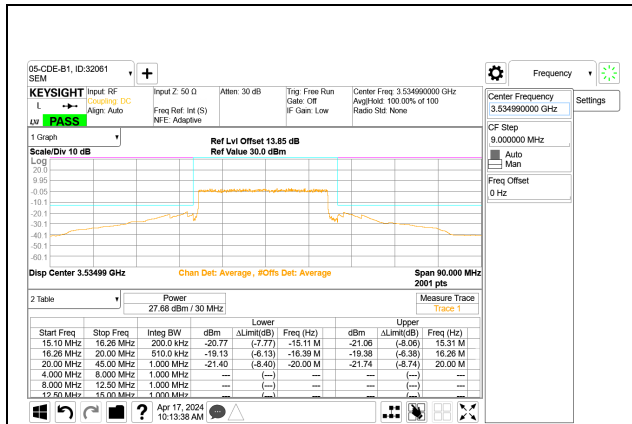

5G NR n77 30MHz BPSK High Channel RB1-77 Port A

5G NR n77 30MHz BPSK High Channel RB1-0 Port B

5G NR n77 30MHz BPSK High Channel RB1-77 Port B

5G NR n77 30MHz BPSK High Channel RB1-0 Port A+B

5G NR n77 30MHz BPSK High Channel RB1-77 Port A+B

5G NR n77 30MHz BPSK Low Channel RB75-0 Port A

5G NR n77 30MHz BPSK Mid Channel RB75-0 Port A

5G NR n77 30MHz BPSK Low Channel RB75-0 Port B

5G NR n77 30MHz BPSK Mid Channel RB75-0 Port B

5G NR n77 30MHz BPSK Low Channel RB75-0 Port A+B

5G NR n77 30MHz BPSK Mid Channel RB75-0 Port A+B

5G NR n77 30MHz BPSK High Channel RB75-0 Port A

5G NR n77 30MHz BPSK High Channel RB75-0 Port B

5G NR n77 30MHz BPSK High Channel RB75-0 Port A+B

Intentionally Blank