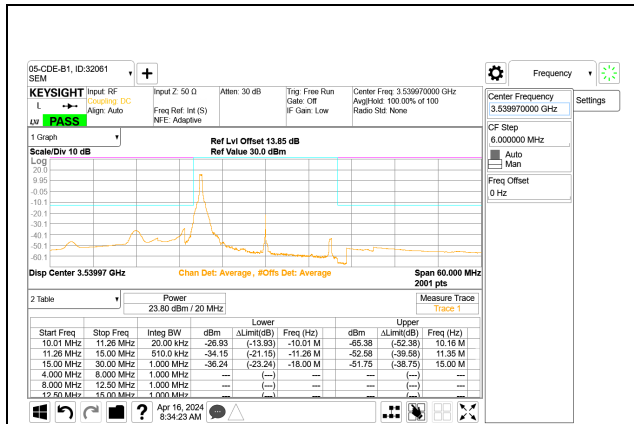

5G NR n77 20MHz BPSK Middle Channel RB1-0 Port A

5G NR n77 20MHz BPSK Mid Channel RB1-50 Port A

5G NR n77 20MHz BPSK Middle Channel RB1-0 Port B

5G NR n77 20MHz BPSK Mid Channel RB1-50 Port B

5G NR n77 20MHz BPSK Middle Channel RB1-0 Port A+B

5G NR n77 20MHz BPSK Mid Channel RB1-50 Port A+B

5G NR n77 20MHz BPSK High Channel RB1-0 Port A

5G NR n77 20MHz BPSK High Channel RB1-50 Port A

5G NR n77 20MHz BPSK High Channel RB1-0 Port B

5G NR n77 20MHz BPSK High Channel RB1-50 Port B

5G NR n77 20MHz BPSK High Channel RB1-0 Port A+B

5G NR n77 20MHz BPSK High Channel RB1-50 Port A+B

5G NR n77 20MHz BPSK Low Channel RB50-0 Port A

5G NR n77 20MHz BPSK Mid Channel RB50-0 Port A

5G NR n77 20MHz BPSK Low Channel RB50-0 Port B