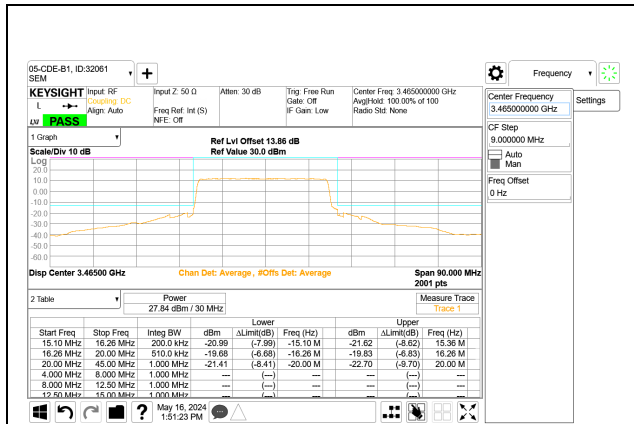

5G NR n77 30MHz BPSK Middle Channel RB1-0 Port B

5G NR n77 30MHz BPSK Mid Channel RB1-77 Port B

5G NR n77 30MHz BPSK Middle Channel RB1-0 Port A+B

5G NR n77 30MHz BPSK Mid Channel RB1-77 Port A+B

5G NR n77 30MHz BPSK High Channel RB1-0 Port A

5G NR n77 30MHz BPSK High Channel RB1-77 Port A

5G NR n77 30MHz BPSK High Channel RB1-0 Port B

5G NR n77 30MHz BPSK High Channel RB1-77 Port B

5G NR n77 30MHz BPSK High Channel RB1-0 Port A+B

5G NR n77 30MHz BPSK High Channel RB1-77 Port A+B

5G NR n77 30MHz BPSK Low Channel RB75-0 Port A

5G NR n77 30MHz BPSK Mid Channel RB75-0 Port A

5G NR n77 30MHz BPSK Low Channel RB75-0 Port B

5G NR n77 30MHz BPSK Mid Channel RB75-0 Port B

5G NR n77 30MHz BPSK Low Channel RB75-0 Port A+B