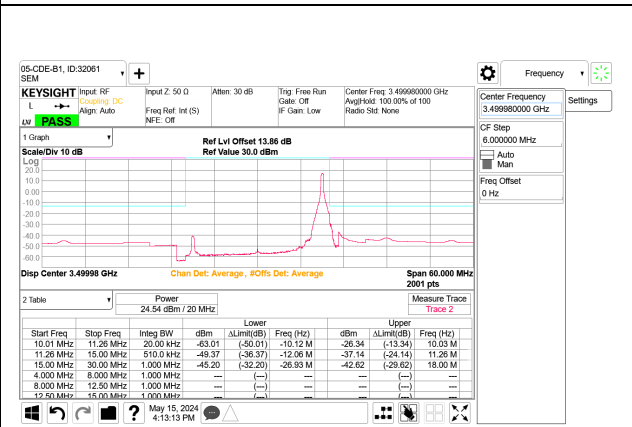

5G NR n77 20MHz BPSK Middle Channel RB1-0 Port A

5G NR n77 20MHz BPSK Mid Channel RB1-50 Port A

5G NR n77 20MHz BPSK Middle Channel RB1-0 Port B

5G NR n77 20MHz BPSK Mid Channel RB1-50 Port B

5G NR n77 20MHz BPSK Middle Channel RB1-0 Port A+B

5G NR n77 20MHz BPSK Mid Channel RB1-50 Port A+B

5G NR n77 20MHz BPSK High Channel RB1-0 Port A

5G NR n77 20MHz BPSK High Channel RB1-50 Port A

5G NR n77 20MHz BPSK High Channel RB1-0 Port B

5G NR n77 20MHz BPSK High Channel RB1-50 Port B

5G NR n77 20MHz BPSK High Channel RB1-0 Port A+B

5G NR n77 20MHz BPSK High Channel RB1-50 Port A+B

5G NR n77 20MHz BPSK Low Channel RB50-0 Port A

5G NR n77 20MHz BPSK Mid Channel RB50-0 Port A

5G NR n77 20MHz BPSK Low Channel RB50-0 Port B