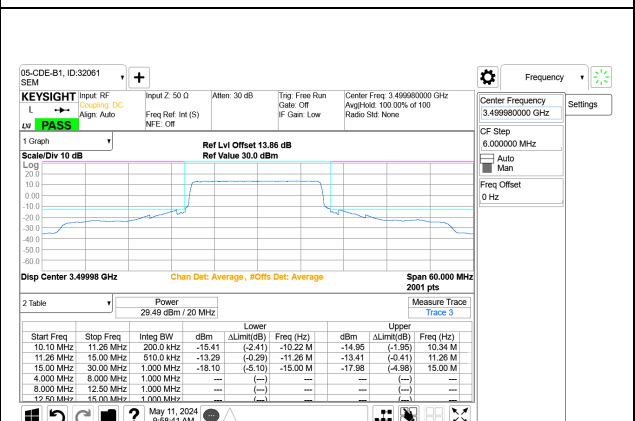

5G NR n77 20MHz BPSK Mid Channel RB1-50 Port A+B

5G NR n77 20MHz BPSK High Channel RB1-0 Port A

5G NR n77 20MHz BPSK High Channel RB1-50 Port A

5G NR n77 20MHz BPSK High Channel RB1-0 Port B

5G NR n77 20MHz BPSK High Channel RB1-50 Port B

5G NR n77 20MHz BPSK High Channel RB1-0 Port A+B

5G NR n77 20MHz BPSK High Channel RB1-50 Port A+B

5G NR n77 20MHz BPSK Low Channel RB50-0 Port A

5G NR n77 20MHz BPSK Mid Channel RB50-0 Port A

5G NR n77 20MHz BPSK Low Channel RB50-0 Port B

5G NR n77 20MHz BPSK Mid Channel RB50-0 Port B

5G NR n77 20MHz BPSK Low Channel RB50-0 Port A+B

5G NR n77 20MHz BPSK Mid Channel RB50-0 Port A+B

5G NR n77 20MHz BPSK High Channel RB50-0 Port A

5G NR n77 20MHz BPSK High Channel RB50-0 Port B

5G NR n77 20MHz BPSK High Channel RB50-0 Port A+B

Intentionally Blank

5G NR n77 30MHz BPSK Low Channel RB1-0 Port A

5G NR n77 30MHz BPSK Low Channel RB1-77 Port A

5G NR n77 30MHz BPSK Low Channel RB1-0 Port B