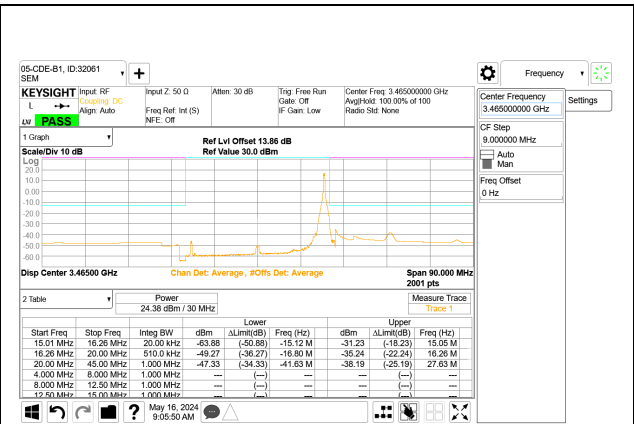

5G NR n77 20MHz BPSK High Channel RB1-0 Port A+B

5G NR n77 20MHz BPSK High Channel RB1-50 Port A+B

5G NR n77 20MHz BPSK Low Channel RB50-0 Port A

5G NR n77 20MHz BPSK Mid Channel RB50-0 Port A

5G NR n77 20MHz BPSK Low Channel RB50-0 Port B

5G NR n77 20MHz BPSK Mid Channel RB50-0 Port B

5G NR n77 20MHz BPSK Low Channel RB50-0 Port A+B

5G NR n77 20MHz BPSK Mid Channel RB50-0 Port A+B

5G NR n77 20MHz BPSK High Channel RB50-0 Port A

5G NR n77 20MHz BPSK High Channel RB50-0 Port B

5G NR n77 20MHz BPSK High Channel RB50-0 Port A+B

Intentionally Blank

5G NR n77 30MHz BPSK Low Channel RB1-0 Port A

5G NR n77 30MHz BPSK Low Channel RB1-77 Port A

5G NR n77 30MHz BPSK Low Channel RB1-0 Port B

5G NR n77 30MHz BPSK Low Channel RB1-77 Port B

5G NR n77 30MHz BPSK Low Channel RB1-0 Port A+B

5G NR n77 30MHz BPSK Low Channel RB1-77 Port A+B

5G NR n77 30MHz BPSK Middle Channel RB1-0 Port A

5G NR n77 30MHz BPSK Mid Channel RB1-77 Port A