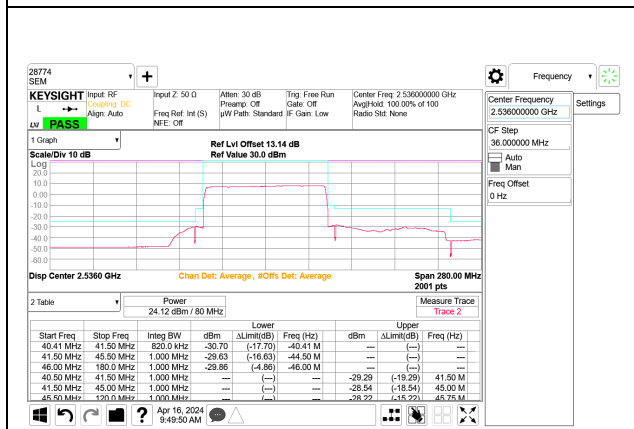

5G NR n41 80MHz BPSK Middle Channel RB1-0 Port B

5G NR n41 80MHz BPSK Mid Channel RB1-216 Port B

5G NR n41 80MHz BPSK Middle Channel RB1-0 Port A+B

5G NR n41 80MHz BPSK Mid Channel RB1-216 Port A+B

5G NR n41 80MHz BPSK High Channel RB1-0 Port A

5G NR n41 80MHz BPSK High Channel RB1-216 Port A

5G NR n41 80MHz BPSK High Channel RB1-0 Port B

5G NR n41 80MHz BPSK High Channel RB1-216 Port B

5G NR n41 80MHz BPSK High Channel RB1-0 Port A+B

5G NR n41 80MHz BPSK High Channel RB1-216 Port A+B

5G NR n41 80MHz BPSK Low Channel RB216-0 Port A

5G NR n41 80MHz BPSK Mid Channel RB216-0 Port A

5G NR n41 80MHz BPSK Low Channel RB216-0 Port B

5G NR n41 80MHz BPSK Mid Channel RB216-0 Port B

5G NR n41 80MHz BPSK Low Channel RB216-0 Port A+B