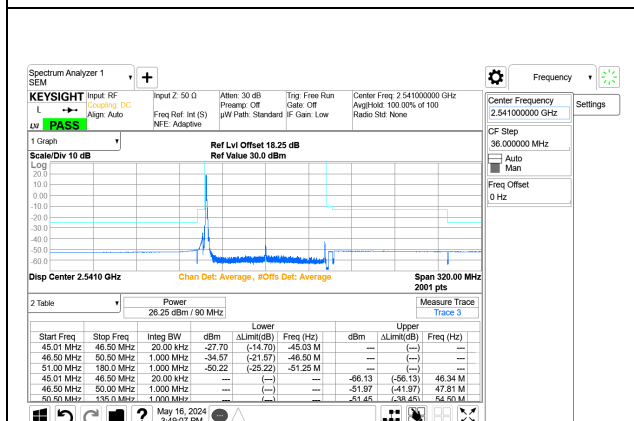

5G NR n41 80MHz BPSK Low Channel RB216-0 Port A

5G NR n41 80MHz BPSK Mid Channel RB216-0 Port A

5G NR n41 80MHz BPSK Low Channel RB216-0 Port B

5G NR n41 80MHz BPSK Mid Channel RB216-0 Port B

5G NR n41 80MHz BPSK Low Channel RB216-0 Port A+B

5G NR n41 80MHz BPSK Mid Channel RB216-0 Port A+B

5G NR n41 80MHz BPSK High Channel RB216-0 Port A

5G NR n41 80MHz BPSK High Channel RB216-0 Port B

5G NR n41 80MHz BPSK High Channel RB216-0 Port A+B

5G NR n41 90MHz BPSK Low Channel RB1-0 Port A ID: 32546

5G NR n41 90MHz BPSK Low Channel RB1-244 Port A ID: 32546

5G NR n41 90MHz BPSK Low Channel RB1-0 Port B ID: 32546

5G NR n41 90MHz BPSK Low Channel RB1-244 Port B ID: 32546

5G NR n41 90MHz BPSK Low Channel RB1-0 Port A+B ID: 32546