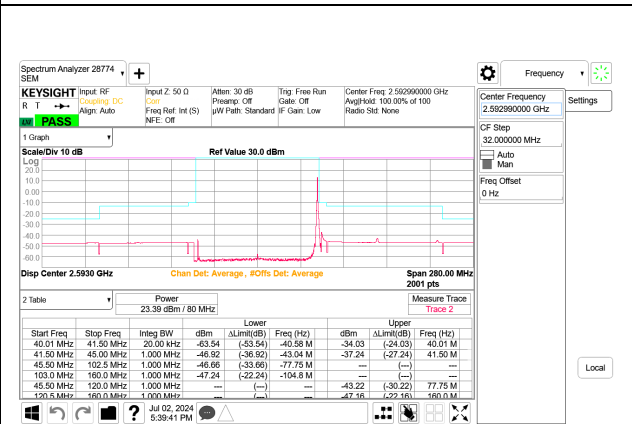

5G NR n41 80MHz BPSK Low Channel RB1-0 Port A ID: 32546

5G NR n41 80MHz BPSK Low Channel RB1-216 Port A

5G NR n41 80MHz BPSK Low Channel RB1-0 Port B ID: 32546

5G NR n41 80MHz BPSK Low Channel RB1-216 Port B

5G NR n41 80MHz BPSK Low Channel RB1-0 Port A+B ID: 32546

5G NR n41 80MHz BPSK Low Channel RB1-216 Port A+B

5G NR n41 80MHz BPSK Middle Channel RB1-0 Port A

5G NR n41 80MHz BPSK Mid Channel RB1-216 Port A

5G NR n41 80MHz BPSK Middle Channel RB1-0 Port B

5G NR n41 80MHz BPSK Mid Channel RB1-216 Port B

5G NR n41 80MHz BPSK Middle Channel RB1-0 Port A+B

5G NR n41 80MHz BPSK Mid Channel RB1-216 Port A+B

5G NR n41 80MHz BPSK High Channel RB1-0 Port A

5G NR n41 80MHz BPSK High Channel RB1-216 Port A

5G NR n41 80MHz BPSK High Channel RB1-0 Port B

5G NR n41 80MHz BPSK High Channel RB1-216 Port B

5G NR n41 80MHz BPSK High Channel RB1-0 Port A+B

5G NR n41 80MHz BPSK High Channel RB1-216 Port A+B