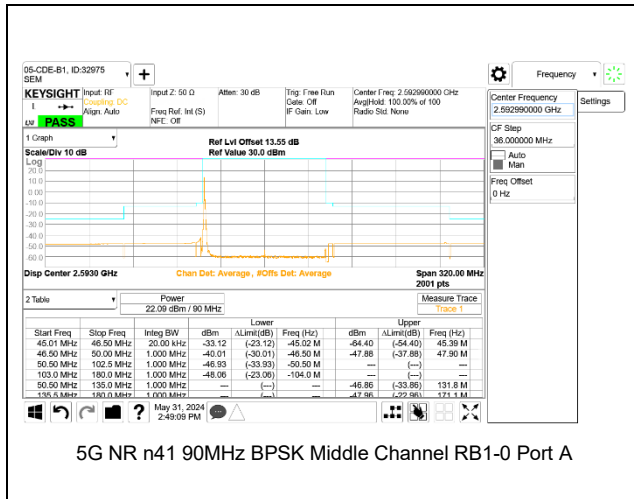

5G NR n41 90MHz BPSK Low Channel RB1-244 Port A ID: 32546

5G NR n41 90MHz BPSK Low Channel RB1-0 Port B ID: 32546

5G NR n41 90MHz BPSK Low Channel RB1-244 Port B ID: 32546

5G NR n41 90MHz BPSK Low Channel RB1-0 Port A+B ID: 32546

5G NR n41 90MHz BPSK Low Channel RB1-244 Port A+B ID: 32546

5G NR n41 90MHz BPSK Middle Channel RB1-0 Port A

5G NR n41 90MHz BPSK Mid Channel RB1-244 Port A

5G NR n41 90MHz BPSK Middle Channel RB1-0 Port B