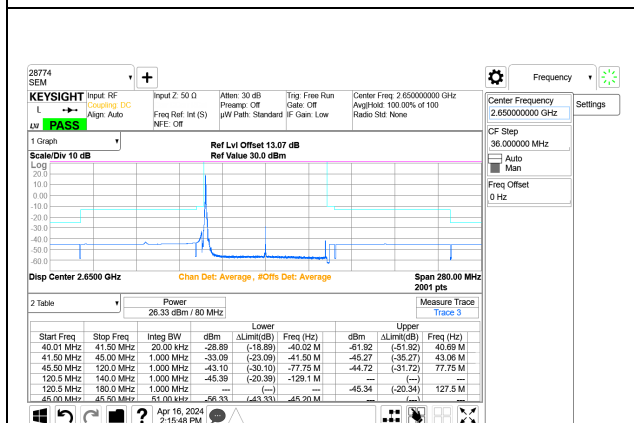

5G NR n41 80MHz BPSK Low Channel RB1-0 Port A+B ID: 32546

5G NR n41 80MHz BPSK Low Channel RB1-216 Port A+B

5G NR n41 80MHz BPSK Middle Channel RB1-0 Port A

5G NR n41 80MHz BPSK Mid Channel RB1-216 Port A

5G NR n41 80MHz BPSK Middle Channel RB1-0 Port B

5G NR n41 80MHz BPSK Mid Channel RB1-216 Port B

5G NR n41 80MHz BPSK Middle Channel RB1-0 Port A+B

5G NR n41 80MHz BPSK Mid Channel RB1-216 Port A+B

5G NR n41 80MHz BPSK High Channel RB1-0 Port A

5G NR n41 80MHz BPSK High Channel RB1-216 Port A

5G NR n41 80MHz BPSK High Channel RB1-0 Port B

5G NR n41 80MHz BPSK High Channel RB1-216 Port B

5G NR n41 80MHz BPSK High Channel RB1-0 Port A+B

5G NR n41 80MHz BPSK High Channel RB1-216 Port A+B