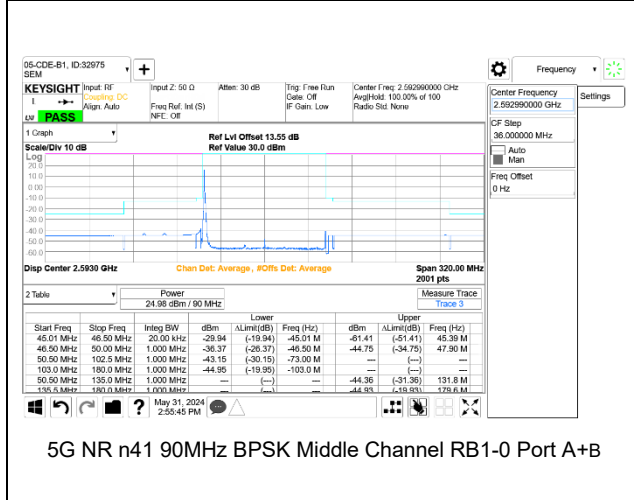

5G NR n41 90MHz BPSK Low Channel RB1-244 Port A ID: 32546

5G NR n41 90MHz BPSK Low Channel RB1-0 Port B ID: 32546

5G NR n41 90MHz BPSK Low Channel RB1-244 Port B ID: 32546

5G NR n41 90MHz BPSK Low Channel RB1-0 Port A+B ID: 32546

5G NR n41 90MHz BPSK Low Channel RB1-244 Port A+B ID: 32546

5G NR n41 90MHz BPSK Middle Channel RB1-0 Port A

5G NR n41 90MHz BPSK Mid Channel RB1-244 Port A

5G NR n41 90MHz BPSK Middle Channel RB1-0 Port B

5G NR n41 90MHz BPSK Mid Channel RB1-244 Port B

5G NR n41 90MHz BPSK Middle Channel RB1-0 Port A+B

5G NR n41 90MHz BPSK Mid Channel RB1-244 Port A+B