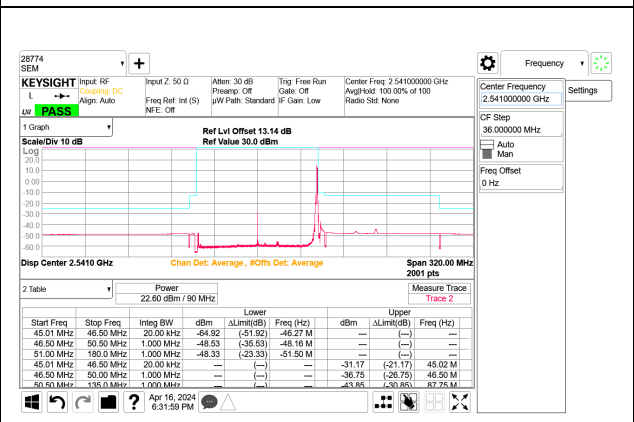

5G NR n41 80MHz BPSK Low Channel RB216-0 Port A

5G NR n41 80MHz BPSK Mid Channel RB216-0 Port A

5G NR n41 80MHz BPSK Low Channel RB216-0 Port B

5G NR n41 80MHz BPSK Mid Channel RB216-0 Port B

5G NR n41 80MHz BPSK Low Channel RB216-0 Port A+B

5G NR n41 80MHz BPSK Mid Channel RB216-0 Port A+B

5G NR n41 80MHz BPSK High Channel RB216-0 Port A

5G NR n41 80MHz BPSK High Channel RB216-0 Port B

5G NR n41 80MHz BPSK High Channel RB216-0 Port A+B

5G NR n41 90MHz BPSK Low Channel RB1-0 Port A ID: 32546

5G NR n41 90MHz BPSK Low Channel RB1-244 Port A ID: 32546

5G NR n41 90MHz BPSK Low Channel RB1-0 Port B ID: 32546

5G NR n41 90MHz BPSK Low Channel RB1-244 Port B ID: 32546

5G NR n41 90MHz BPSK Low Channel RB1-0 Port A+B ID: 32546