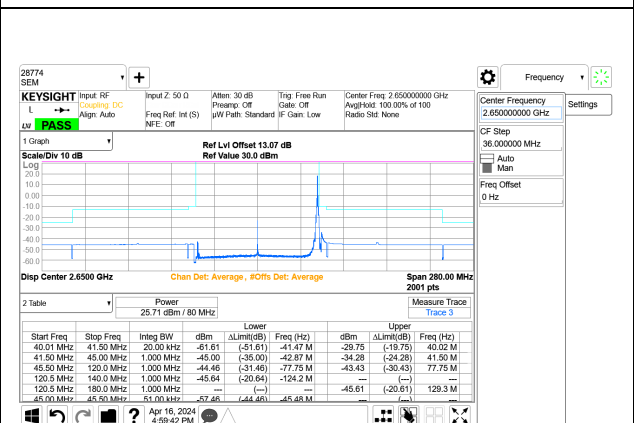

5G NR n41 80MHz BPSK Middle Channel RB1-0 Port B

5G NR n41 80MHz BPSK Mid Channel RB1-216 Port B

5G NR n41 80MHz BPSK Middle Channel RB1-0 Port A+B

5G NR n41 80MHz BPSK Mid Channel RB1-216 Port A+B

5G NR n41 80MHz BPSK High Channel RB1-0 Port A

5G NR n41 80MHz BPSK High Channel RB1-216 Port A

5G NR n41 80MHz BPSK High Channel RB1-0 Port B

5G NR n41 80MHz BPSK High Channel RB1-216 Port B

5G NR n41 80MHz BPSK High Channel RB1-0 Port A+B

5G NR n41 80MHz BPSK High Channel RB1-216 Port A+B

5G NR n41 80MHz BPSK Low Channel RB216-0 Port A

5G NR n41 80MHz BPSK Mid Channel RB216-0 Port A

5G NR n41 80MHz BPSK Low Channel RB216-0 Port B

5G NR n41 80MHz BPSK Mid Channel RB216-0 Port B

5G NR n41 80MHz BPSK Low Channel RB216-0 Port A+B