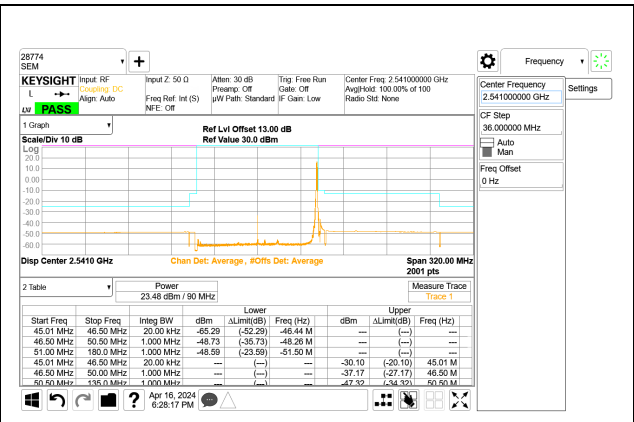

5G NR n41 80MHz BPSK Low Channel RB216-0 Port A

5G NR n41 80MHz BPSK Mid Channel RB216-0 Port A

5G NR n41 80MHz BPSK Low Channel RB216-0 Port B

5G NR n41 80MHz BPSK Mid Channel RB216-0 Port B

5G NR n41 80MHz BPSK Low Channel RB216-0 Port A+B

5G NR n41 80MHz BPSK Mid Channel RB216-0 Port A+B

5G NR n41 80MHz BPSK High Channel RB216-0 Port A

5G NR n41 80MHz BPSK High Channel RB216-0 Port B

5G NR n41 80MHz BPSK High Channel RB216-0 Port A+B

5G NR n41 90MHz BPSK Low Channel RB1-0 Port A ID: 32546

5G NR n41 90MHz BPSK Low Channel RB1-244 Port A ID: 32546

5G NR n41 90MHz BPSK Low Channel RB1-0 Port B ID: 32546

5G NR n41 90MHz BPSK Low Channel RB1-244 Port B ID: 32546

5G NR n41 90MHz BPSK Low Channel RB1-0 Port A+B ID: 32546