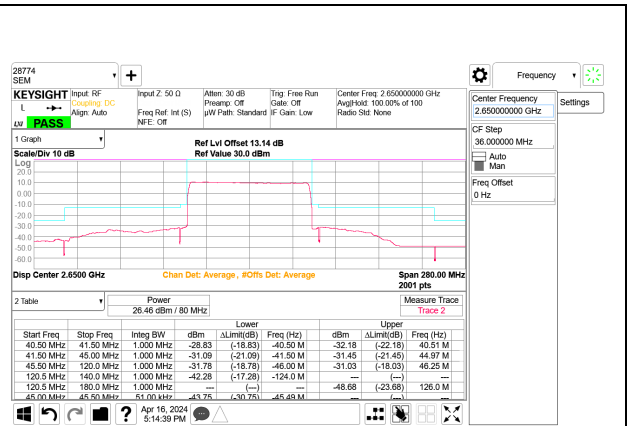

5G NR n41 80MHz BPSK High Channel RB1-216 Port A

5G NR n41 80MHz BPSK High Channel RB1-0 Port B

5G NR n41 80MHz BPSK High Channel RB1-216 Port B

5G NR n41 80MHz BPSK High Channel RB1-0 Port A+B

5G NR n41 80MHz BPSK High Channel RB1-216 Port A+B

5G NR n41 80MHz BPSK Low Channel RB216-0 Port A

5G NR n41 80MHz BPSK Mid Channel RB216-0 Port A

5G NR n41 80MHz BPSK Low Channel RB216-0 Port B

5G NR n41 80MHz BPSK Mid Channel RB216-0 Port B

5G NR n41 80MHz BPSK Low Channel RB216-0 Port A+B

5G NR n41 80MHz BPSK Mid Channel RB216-0 Port A+B

5G NR n41 80MHz BPSK High Channel RB216-0 Port A

5G NR n41 80MHz BPSK High Channel RB216-0 Port B

5G NR n41 80MHz BPSK High Channel RB216-0 Port A+B

5G NR n41 90MHz BPSK Low Channel RB1-0 Port A ID: 32546