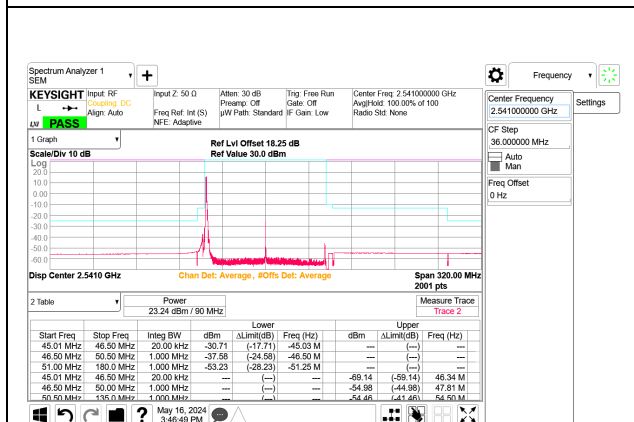

5G NR n41 80MHz BPSK Mid Channel RB216-0 Port A+B

5G NR n41 80MHz BPSK High Channel RB216-0 Port A

5G NR n41 80MHz BPSK High Channel RB216-0 Port B

5G NR n41 80MHz BPSK High Channel RB216-0 Port A+B

5G NR n41 90MHz BPSK Low Channel RB1-0 Port A ID: 32546

5G NR n41 90MHz BPSK Low Channel RB1-244 Port A ID: 32546

5G NR n41 90MHz BPSK Low Channel RB1-0 Port B ID: 32546

5G NR n41 90MHz BPSK Low Channel RB1-244 Port B ID: 32546

5G NR n41 90MHz BPSK Low Channel RB1-0 Port A+B ID: 32546