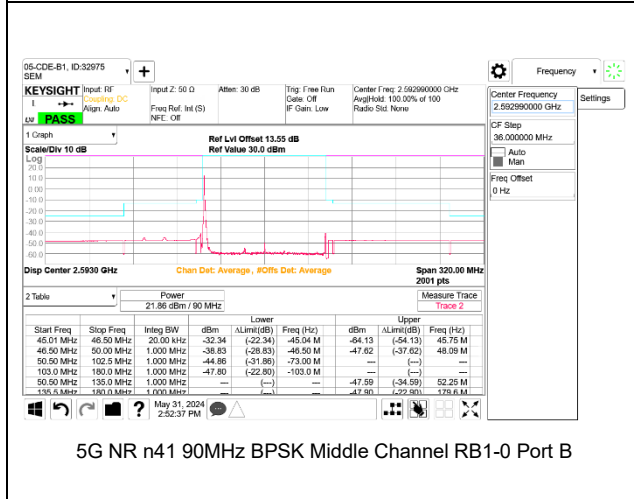

5G NR n41 80MHz BPSK Mid Channel RB216-0 Port A+B

5G NR n41 80MHz BPSK High Channel RB216-0 Port A

5G NR n41 80MHz BPSK High Channel RB216-0 Port B

5G NR n41 80MHz BPSK High Channel RB216-0 Port A+B

5G NR n41 90MHz BPSK Low Channel RB1-0 Port A ID: 32546

5G NR n41 90MHz BPSK Low Channel RB1-244 Port A ID: 32546

5G NR n41 90MHz BPSK Low Channel RB1-0 Port B ID: 32546

5G NR n41 90MHz BPSK Low Channel RB1-244 Port B ID: 32546

5G NR n41 90MHz BPSK Low Channel RB1-0 Port A+B ID: 32546

5G NR n41 90MHz BPSK Low Channel RB1-244 Port A+B ID: 32546

5G NR n41 90MHz BPSK Middle Channel RB1-0 Port A

5G NR n41 90MHz BPSK Mid Channel RB1-244 Port A

5G NR n41 90MHz BPSK Middle Channel RB1-0 Port B