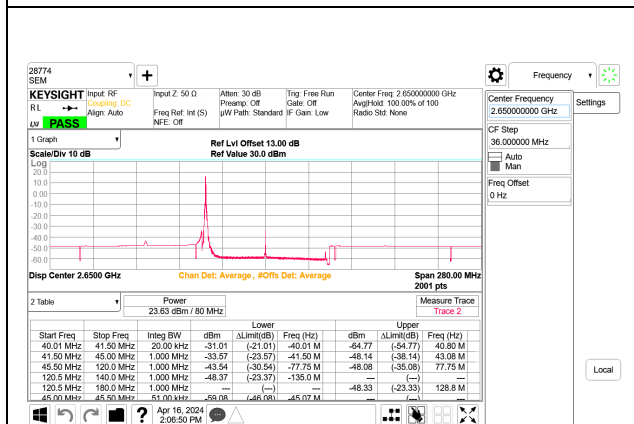

5G NR n41 80MHz BPSK Low Channel RB1-0 Port A+B ID: 32546

5G NR n41 80MHz BPSK Low Channel RB1-216 Port A+B

5G NR n41 80MHz BPSK Middle Channel RB1-0 Port A

5G NR n41 80MHz BPSK Mid Channel RB1-216 Port A

5G NR n41 80MHz BPSK Middle Channel RB1-0 Port B

5G NR n41 80MHz BPSK Mid Channel RB1-216 Port B

5G NR n41 80MHz BPSK Middle Channel RB1-0 Port A+B

5G NR n41 80MHz BPSK Mid Channel RB1-216 Port A+B

5G NR n41 80MHz BPSK High Channel RB1-0 Port A

5G NR n41 80MHz BPSK High Channel RB1-216 Port A

5G NR n41 80MHz BPSK High Channel RB1-0 Port B

5G NR n41 80MHz BPSK High Channel RB1-216 Port B

5G NR n41 80MHz BPSK High Channel RB1-0 Port A+B

5G NR n41 80MHz BPSK High Channel RB1-216 Port A+B