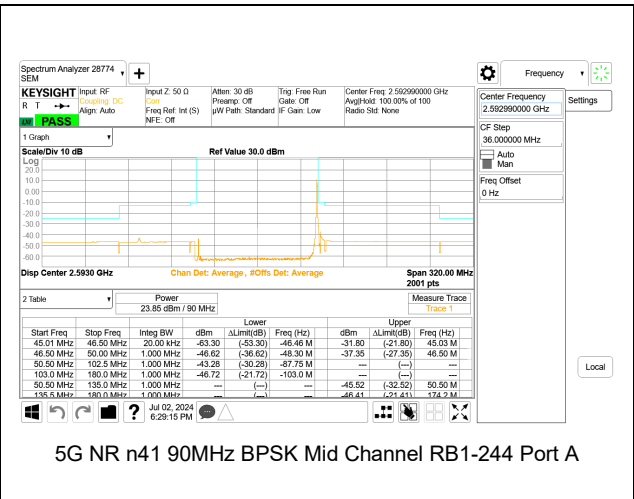

5G NR n41 90MHz BPSK Low Channel RB1-244 Port A ID: 32546

5G NR n41 90MHz BPSK Low Channel RB1-0 Port B ID: 32546

5G NR n41 90MHz BPSK Low Channel RB1-244 Port B ID: 32546

5G NR n41 90MHz BPSK Low Channel RB1-0 Port A+B ID: 32546

5G NR n41 90MHz BPSK Low Channel RB1-244 Port A+B ID: 32546

5G NR n41 90MHz BPSK Middle Channel RB1-0 Port A

5G NR n41 90MHz BPSK Mid Channel RB1-244 Port A

5G NR n41 90MHz BPSK Middle Channel RB1-0 Port B