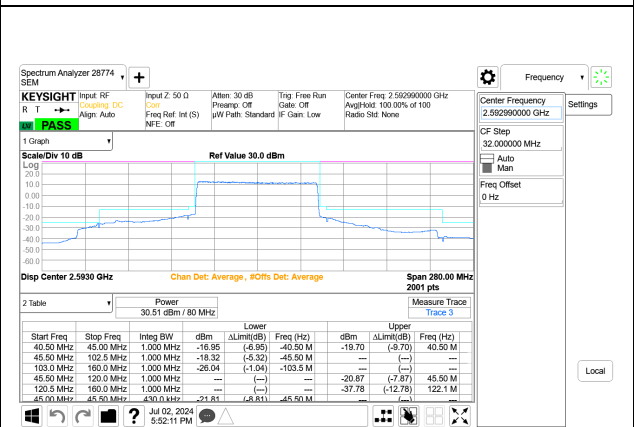

5G NR n41 80MHz BPSK Low Channel RB216-0 Port A

5G NR n41 80MHz BPSK Mid Channel RB216-0 Port A

5G NR n41 80MHz BPSK Low Channel RB216-0 Port B

5G NR n41 80MHz BPSK Mid Channel RB216-0 Port B

5G NR n41 80MHz BPSK Low Channel RB216-0 Port A+B

5G NR n41 80MHz BPSK Mid Channel RB216-0 Port A+B

5G NR n41 80MHz BPSK High Channel RB216-0 Port A

5G NR n41 80MHz BPSK High Channel RB216-0 Port B

5G NR n41 80MHz BPSK High Channel RB216-0 Port A+B

5G NR n41 90MHz BPSK Low Channel RB1-0 Port A ID: 32546