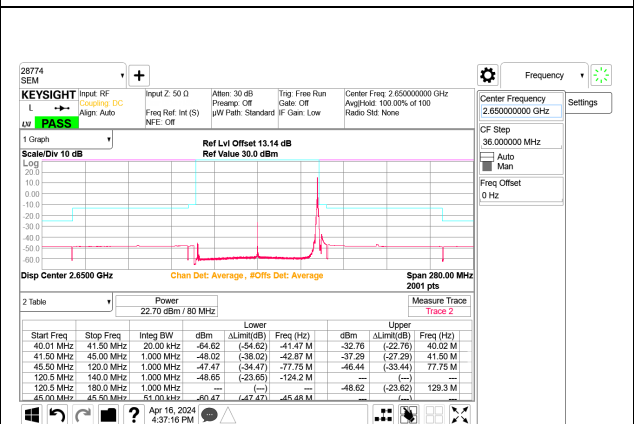

5G NR n41 80MHz BPSK Low Channel RB1-0 Port A+B ID: 32546

5G NR n41 80MHz BPSK Low Channel RB1-216 Port A+B

5G NR n41 80MHz BPSK Middle Channel RB1-0 Port A

5G NR n41 80MHz BPSK Mid Channel RB1-216 Port A

5G NR n41 80MHz BPSK Middle Channel RB1-0 Port B

5G NR n41 80MHz BPSK Mid Channel RB1-216 Port B

5G NR n41 80MHz BPSK Middle Channel RB1-0 Port A+B

5G NR n41 80MHz BPSK Mid Channel RB1-216 Port A+B

5G NR n41 80MHz BPSK High Channel RB1-0 Port A

5G NR n41 80MHz BPSK High Channel RB1-216 Port A

5G NR n41 80MHz BPSK High Channel RB1-0 Port B

5G NR n41 80MHz BPSK High Channel RB1-216 Port B

5G NR n41 80MHz BPSK High Channel RB1-0 Port A+B

5G NR n41 80MHz BPSK High Channel RB1-216 Port A+B

5G NR n41 80MHz BPSK Low Channel RB216-0 Port A

5G NR n41 80MHz BPSK Mid Channel RB216-0 Port A

5G NR n41 80MHz BPSK Low Channel RB216-0 Port B

5G NR n41 80MHz BPSK Mid Channel RB216-0 Port B

5G NR n41 80MHz BPSK Low Channel RB216-0 Port A+B