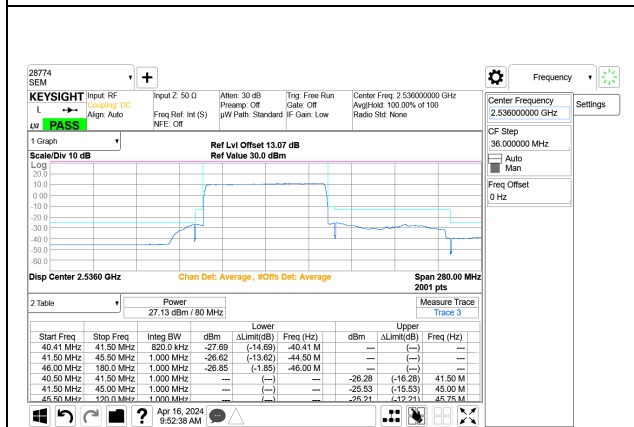

5G NR n41 80MHz BPSK High Channel RB1-216 Port A

5G NR n41 80MHz BPSK High Channel RB1-0 Port B

5G NR n41 80MHz BPSK High Channel RB1-216 Port B

5G NR n41 80MHz BPSK High Channel RB1-0 Port A+B

5G NR n41 80MHz BPSK High Channel RB1-216 Port A+B

5G NR n41 80MHz BPSK Low Channel RB216-0 Port A

5G NR n41 80MHz BPSK Mid Channel RB216-0 Port A

5G NR n41 80MHz BPSK Low Channel RB216-0 Port B

5G NR n41 80MHz BPSK Mid Channel RB216-0 Port B

5G NR n41 80MHz BPSK Low Channel RB216-0 Port A+B

5G NR n41 80MHz BPSK Mid Channel RB216-0 Port A+B

5G NR n41 80MHz BPSK High Channel RB216-0 Port A

5G NR n41 80MHz BPSK High Channel RB216-0 Port B

5G NR n41 80MHz BPSK High Channel RB216-0 Port A+B

5G NR n41 90MHz BPSK Low Channel RB1-0 Port A ID: 32546