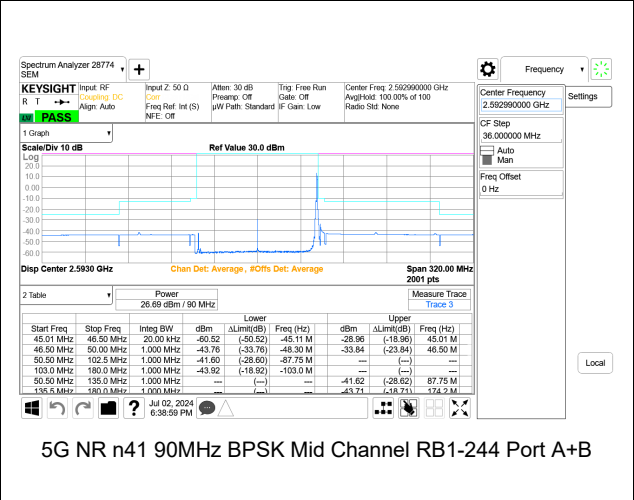

5G NR n41 90MHz BPSK Low Channel RB1-244 Port A ID: 32546

5G NR n41 90MHz BPSK Low Channel RB1-0 Port B ID: 32546

5G NR n41 90MHz BPSK Low Channel RB1-244 Port B ID: 32546

5G NR n41 90MHz BPSK Low Channel RB1-0 Port A+B ID: 32546

5G NR n41 90MHz BPSK Low Channel RB1-244 Port A+B ID: 32546

5G NR n41 90MHz BPSK Middle Channel RB1-0 Port A

5G NR n41 90MHz BPSK Mid Channel RB1-244 Port A

5G NR n41 90MHz BPSK Middle Channel RB1-0 Port B

5G NR n41 90MHz BPSK Mid Channel RB1-244 Port B

5G NR n41 90MHz BPSK Middle Channel RB1-0 Port A+B

5G NR n41 90MHz BPSK Mid Channel RB1-244 Port A+B