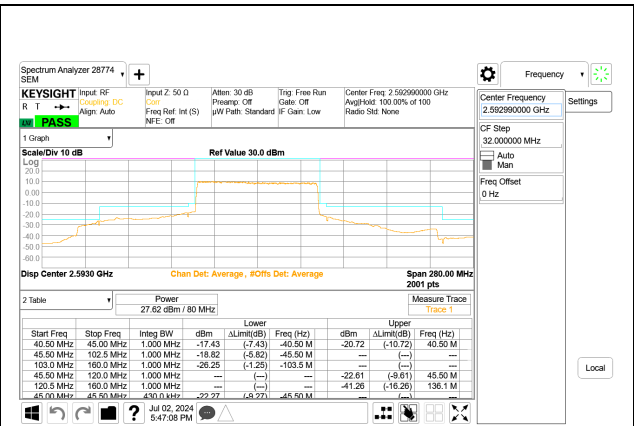

5G NR n41 80MHz BPSK High Channel RB1-216 Port A

5G NR n41 80MHz BPSK High Channel RB1-0 Port B

5G NR n41 80MHz BPSK High Channel RB1-216 Port B

5G NR n41 80MHz BPSK High Channel RB1-0 Port A+B

5G NR n41 80MHz BPSK High Channel RB1-216 Port A+B

5G NR n41 80MHz BPSK Low Channel RB216-0 Port A

5G NR n41 80MHz BPSK Mid Channel RB216-0 Port A

5G NR n41 80MHz BPSK Low Channel RB216-0 Port B

5G NR n41 80MHz BPSK Mid Channel RB216-0 Port B

5G NR n41 80MHz BPSK Low Channel RB216-0 Port A+B