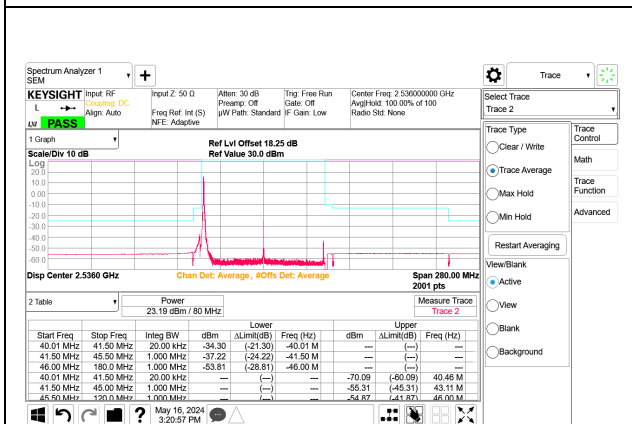

5G NR n41 80MHz BPSK Low Channel RB1-0 Port A ID: 32546

5G NR n41 80MHz BPSK Low Channel RB1-216 Port A

5G NR n41 80MHz BPSK Low Channel RB1-0 Port B ID: 32546

5G NR n41 80MHz BPSK Low Channel RB1-216 Port B

5G NR n41 80MHz BPSK Low Channel RB1-0 Port A+B ID: 32546

5G NR n41 80MHz BPSK Low Channel RB1-216 Port A+B

5G NR n41 80MHz BPSK Middle Channel RB1-0 Port A

5G NR n41 80MHz BPSK Mid Channel RB1-216 Port A