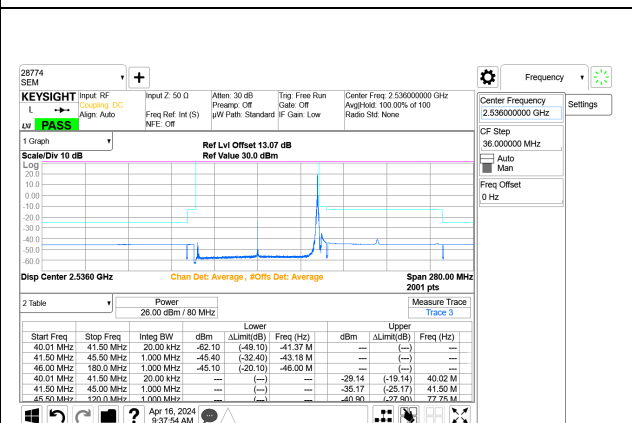

5G NR n41 80MHz BPSK Low Channel RB1-0 Port A ID: 32546

5G NR n41 80MHz BPSK Low Channel RB1-216 Port A

5G NR n41 80MHz BPSK Low Channel RB1-0 Port B ID: 32546

5G NR n41 80MHz BPSK Low Channel RB1-216 Port B

5G NR n41 80MHz BPSK Low Channel RB1-0 Port A+B ID: 32546

5G NR n41 80MHz BPSK Low Channel RB1-216 Port A+B

5G NR n41 80MHz BPSK Middle Channel RB1-0 Port A

5G NR n41 80MHz BPSK Mid Channel RB1-216 Port A

5G NR n41 80MHz BPSK Middle Channel RB1-0 Port B

5G NR n41 80MHz BPSK Mid Channel RB1-216 Port B

5G NR n41 80MHz BPSK Middle Channel RB1-0 Port A+B

5G NR n41 80MHz BPSK Mid Channel RB1-216 Port A+B

5G NR n41 80MHz BPSK High Channel RB1-0 Port A