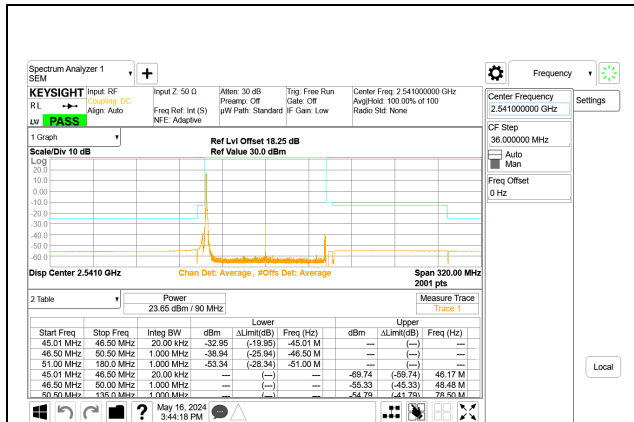

5G NR n41 80MHz BPSK Mid Channel RB216-0 Port A+B

5G NR n41 80MHz BPSK High Channel RB216-0 Port A

5G NR n41 80MHz BPSK High Channel RB216-0 Port B

5G NR n41 80MHz BPSK High Channel RB216-0 Port A+B

5G NR n41 90MHz BPSK Low Channel RB1-0 Port A ID: 32546

5G NR n41 90MHz BPSK Low Channel RB1-244 Port A ID: 32546

5G NR n41 90MHz BPSK Low Channel RB1-0 Port B ID: 32546

5G NR n41 90MHz BPSK Low Channel RB1-244 Port B ID: 32546

5G NR n41 90MHz BPSK Low Channel RB1-0 Port A+B ID: 32546