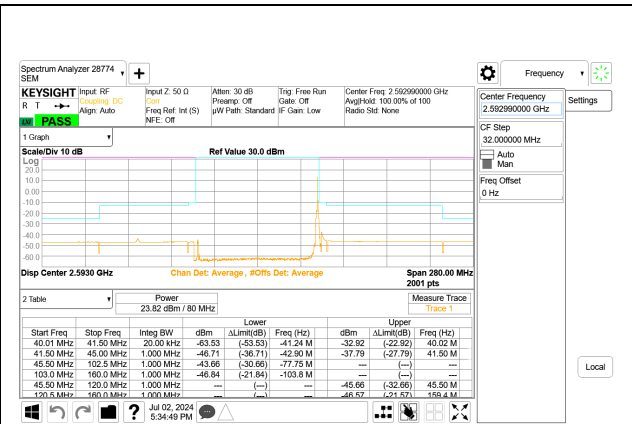

5G NR n41 80MHz BPSK Low Channel RB1-0 Port A ID: 32546

5G NR n41 80MHz BPSK Low Channel RB1-216 Port A

5G NR n41 80MHz BPSK Low Channel RB1-0 Port B ID: 32546

5G NR n41 80MHz BPSK Low Channel RB1-216 Port B

5G NR n41 80MHz BPSK Low Channel RB1-0 Port A+B ID: 32546

5G NR n41 80MHz BPSK Low Channel RB1-216 Port A+B

5G NR n41 80MHz BPSK Middle Channel RB1-0 Port A

5G NR n41 80MHz BPSK Mid Channel RB1-216 Port A