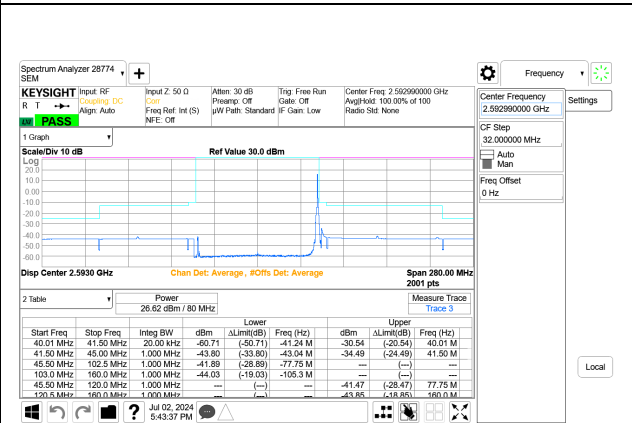

5G NR n41 80MHz BPSK Low Channel RB1-0 Port A ID: 32546

5G NR n41 80MHz BPSK Low Channel RB1-216 Port A

5G NR n41 80MHz BPSK Low Channel RB1-0 Port B ID: 32546

5G NR n41 80MHz BPSK Low Channel RB1-216 Port B

5G NR n41 80MHz BPSK Low Channel RB1-0 Port A+B ID: 32546

5G NR n41 80MHz BPSK Low Channel RB1-216 Port A+B

5G NR n41 80MHz BPSK Middle Channel RB1-0 Port A

5G NR n41 80MHz BPSK Mid Channel RB1-216 Port A

5G NR n41 80MHz BPSK Middle Channel RB1-0 Port B

5G NR n41 80MHz BPSK Mid Channel RB1-216 Port B

5G NR n41 80MHz BPSK Middle Channel RB1-0 Port A+B

5G NR n41 80MHz BPSK Mid Channel RB1-216 Port A+B

5G NR n41 80MHz BPSK High Channel RB1-0 Port A

5G NR n41 80MHz BPSK High Channel RB1-216 Port A

5G NR n41 80MHz BPSK High Channel RB1-0 Port B

5G NR n41 80MHz BPSK High Channel RB1-216 Port B

5G NR n41 80MHz BPSK High Channel RB1-0 Port A+B

5G NR n41 80MHz BPSK High Channel RB1-216 Port A+B