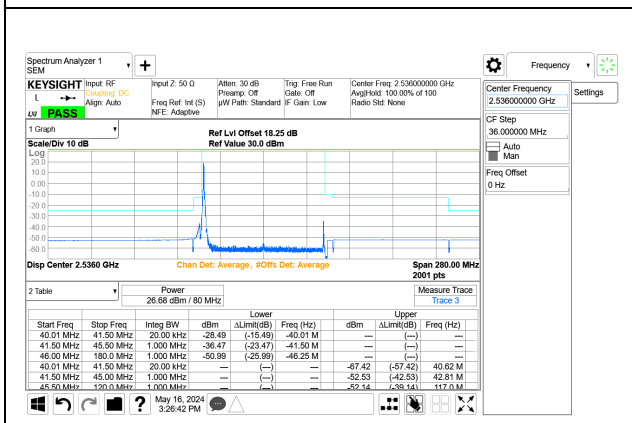

5G NR n41 80MHz BPSK Low Channel RB1-0 Port A ID: 32546

5G NR n41 80MHz BPSK Low Channel RB1-216 Port A

5G NR n41 80MHz BPSK Low Channel RB1-0 Port B ID: 32546

5G NR n41 80MHz BPSK Low Channel RB1-216 Port B

5G NR n41 80MHz BPSK Low Channel RB1-0 Port A+B ID: 32546

5G NR n41 80MHz BPSK Low Channel RB1-216 Port A+B

5G NR n41 80MHz BPSK Middle Channel RB1-0 Port A

5G NR n41 80MHz BPSK Mid Channel RB1-216 Port A

5G NR n41 80MHz BPSK Middle Channel RB1-0 Port B

5G NR n41 80MHz BPSK Mid Channel RB1-216 Port B

5G NR n41 80MHz BPSK Middle Channel RB1-0 Port A+B

5G NR n41 80MHz BPSK Mid Channel RB1-216 Port A+B

5G NR n41 80MHz BPSK High Channel RB1-0 Port A