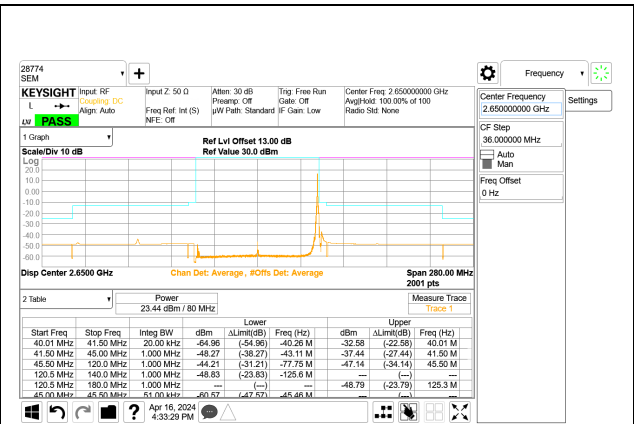

5G NR n41 80MHz BPSK Low Channel RB1-0 Port A+B ID: 32546

5G NR n41 80MHz BPSK Low Channel RB1-216 Port A+B

5G NR n41 80MHz BPSK Middle Channel RB1-0 Port A

5G NR n41 80MHz BPSK Mid Channel RB1-216 Port A

5G NR n41 80MHz BPSK Middle Channel RB1-0 Port B

5G NR n41 80MHz BPSK Mid Channel RB1-216 Port B

5G NR n41 80MHz BPSK Middle Channel RB1-0 Port A+B

5G NR n41 80MHz BPSK Mid Channel RB1-216 Port A+B

5G NR n41 80MHz BPSK High Channel RB1-0 Port A

5G NR n41 80MHz BPSK High Channel RB1-216 Port A

5G NR n41 80MHz BPSK High Channel RB1-0 Port B

5G NR n41 80MHz BPSK High Channel RB1-216 Port B

5G NR n41 80MHz BPSK High Channel RB1-0 Port A+B

5G NR n41 80MHz BPSK High Channel RB1-216 Port A+B