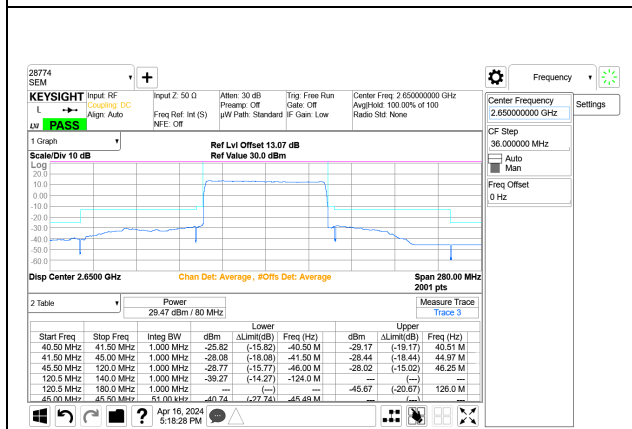

5G NR n41 80MHz BPSK High Channel RB1-216 Port A

5G NR n41 80MHz BPSK High Channel RB1-0 Port B

5G NR n41 80MHz BPSK High Channel RB1-216 Port B

5G NR n41 80MHz BPSK High Channel RB1-0 Port A+B

5G NR n41 80MHz BPSK High Channel RB1-216 Port A+B

5G NR n41 80MHz BPSK Low Channel RB216-0 Port A

5G NR n41 80MHz BPSK Mid Channel RB216-0 Port A

5G NR n41 80MHz BPSK Low Channel RB216-0 Port B

5G NR n41 80MHz BPSK Mid Channel RB216-0 Port B

5G NR n41 80MHz BPSK Low Channel RB216-0 Port A+B

5G NR n41 80MHz BPSK Mid Channel RB216-0 Port A+B

5G NR n41 80MHz BPSK High Channel RB216-0 Port A

5G NR n41 80MHz BPSK High Channel RB216-0 Port B

5G NR n41 80MHz BPSK High Channel RB216-0 Port A+B

5G NR n41 90MHz BPSK Low Channel RB1-0 Port A ID: 32546