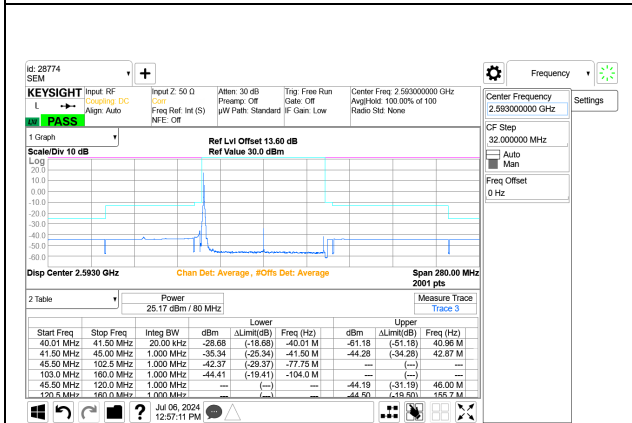

5G NR n41 80MHz BPSK Low Channel RB1-0 Port A ID: 32546

5G NR n41 80MHz BPSK Low Channel RB1-216 Port A

5G NR n41 80MHz BPSK Low Channel RB1-0 Port B ID: 32546

5G NR n41 80MHz BPSK Low Channel RB1-216 Port B

5G NR n41 80MHz BPSK Low Channel RB1-0 Port A+B ID: 32546

5G NR n41 80MHz BPSK Low Channel RB1-216 Port A+B

5G NR n41 80MHz BPSK Middle Channel RB1-0 Port A

5G NR n41 80MHz BPSK Mid Channel RB1-216 Port A

5G NR n41 80MHz BPSK Middle Channel RB1-0 Port B

5G NR n41 80MHz BPSK Mid Channel RB1-216 Port B

5G NR n41 80MHz BPSK Middle Channel RB1-0 Port A+B

5G NR n41 80MHz BPSK Mid Channel RB1-216 Port A+B

5G NR n41 80MHz BPSK High Channel RB1-0 Port A