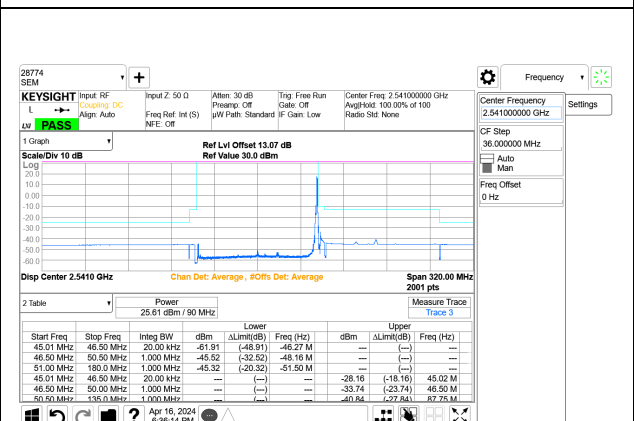

5G NR n41 80MHz BPSK Mid Channel RB216-0 Port A+B

5G NR n41 80MHz BPSK High Channel RB216-0 Port A

5G NR n41 80MHz BPSK High Channel RB216-0 Port B

5G NR n41 80MHz BPSK High Channel RB216-0 Port A+B

5G NR n41 90MHz BPSK Low Channel RB1-0 Port A ID: 32546

5G NR n41 90MHz BPSK Low Channel RB1-244 Port A ID: 32546

5G NR n41 90MHz BPSK Low Channel RB1-0 Port B ID: 32546

5G NR n41 90MHz BPSK Low Channel RB1-244 Port B ID: 32546

5G NR n41 90MHz BPSK Low Channel RB1-0 Port A+B ID: 32546

5G NR n41 90MHz BPSK Low Channel RB1-244 Port A+B ID: 32546

5G NR n41 90MHz BPSK Middle Channel RB1-0 Port A

5G NR n41 90MHz BPSK Mid Channel RB1-244 Port A

5G NR n41 90MHz BPSK Middle Channel RB1-0 Port B