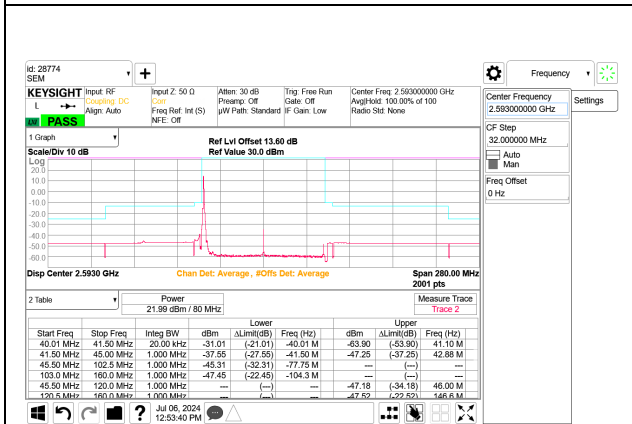

5G NR n41 80MHz BPSK Low Channel RB1-0 Port A ID: 32546

5G NR n41 80MHz BPSK Low Channel RB1-216 Port A

5G NR n41 80MHz BPSK Low Channel RB1-0 Port B ID: 32546

5G NR n41 80MHz BPSK Low Channel RB1-216 Port B

5G NR n41 80MHz BPSK Low Channel RB1-0 Port A+B ID: 32546

5G NR n41 80MHz BPSK Low Channel RB1-216 Port A+B

5G NR n41 80MHz BPSK Middle Channel RB1-0 Port A

5G NR n41 80MHz BPSK Mid Channel RB1-216 Port A

5G NR n41 80MHz BPSK Middle Channel RB1-0 Port B

5G NR n41 80MHz BPSK Mid Channel RB1-216 Port B

5G NR n41 80MHz BPSK Middle Channel RB1-0 Port A+B

5G NR n41 80MHz BPSK Mid Channel RB1-216 Port A+B

5G NR n41 80MHz BPSK High Channel RB1-0 Port A

5G NR n41 80MHz BPSK High Channel RB1-216 Port A

5G NR n41 80MHz BPSK High Channel RB1-0 Port B

5G NR n41 80MHz BPSK High Channel RB1-216 Port B

5G NR n41 80MHz BPSK High Channel RB1-0 Port A+B

5G NR n41 80MHz BPSK High Channel RB1-216 Port A+B