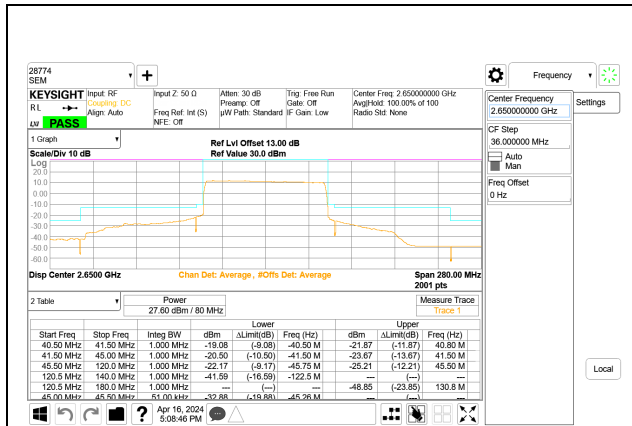

5G NR n41 80MHz BPSK High Channel RB1-216 Port A

5G NR n41 80MHz BPSK High Channel RB1-0 Port B

5G NR n41 80MHz BPSK High Channel RB1-216 Port B

5G NR n41 80MHz BPSK High Channel RB1-0 Port A+B

5G NR n41 80MHz BPSK High Channel RB1-216 Port A+B

5G NR n41 80MHz BPSK Low Channel RB216-0 Port A

5G NR n41 80MHz BPSK Mid Channel RB216-0 Port A

5G NR n41 80MHz BPSK Low Channel RB216-0 Port B

5G NR n41 80MHz BPSK Mid Channel RB216-0 Port B

5G NR n41 80MHz BPSK Low Channel RB216-0 Port A+B

5G NR n41 80MHz BPSK Mid Channel RB216-0 Port A+B

5G NR n41 80MHz BPSK High Channel RB216-0 Port A

5G NR n41 80MHz BPSK High Channel RB216-0 Port B

5G NR n41 80MHz BPSK High Channel RB216-0 Port A+B

5G NR n41 90MHz BPSK Low Channel RB1-0 Port A ID: 32546