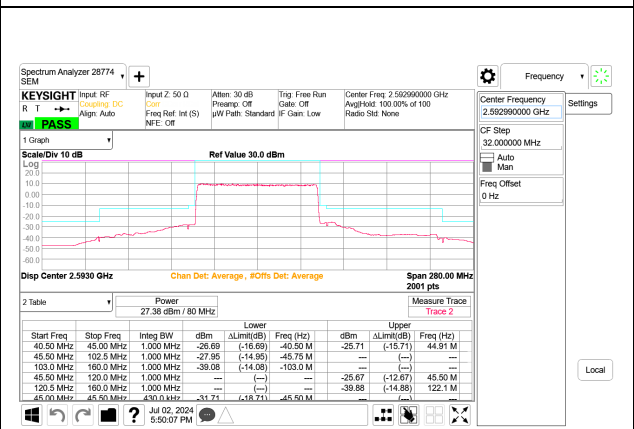

5G NR n41 80MHz BPSK Middle Channel RB1-0 Port B

5G NR n41 80MHz BPSK Mid Channel RB1-216 Port B

5G NR n41 80MHz BPSK Middle Channel RB1-0 Port A+B

5G NR n41 80MHz BPSK Mid Channel RB1-216 Port A+B

5G NR n41 80MHz BPSK High Channel RB1-0 Port A

5G NR n41 80MHz BPSK High Channel RB1-216 Port A

5G NR n41 80MHz BPSK High Channel RB1-0 Port B

5G NR n41 80MHz BPSK High Channel RB1-216 Port B

5G NR n41 80MHz BPSK High Channel RB1-0 Port A+B

5G NR n41 80MHz BPSK High Channel RB1-216 Port A+B

5G NR n41 80MHz BPSK Low Channel RB216-0 Port A

5G NR n41 80MHz BPSK Mid Channel RB216-0 Port A

5G NR n41 80MHz BPSK Low Channel RB216-0 Port B

5G NR n41 80MHz BPSK Mid Channel RB216-0 Port B

5G NR n41 80MHz BPSK Low Channel RB216-0 Port A+B