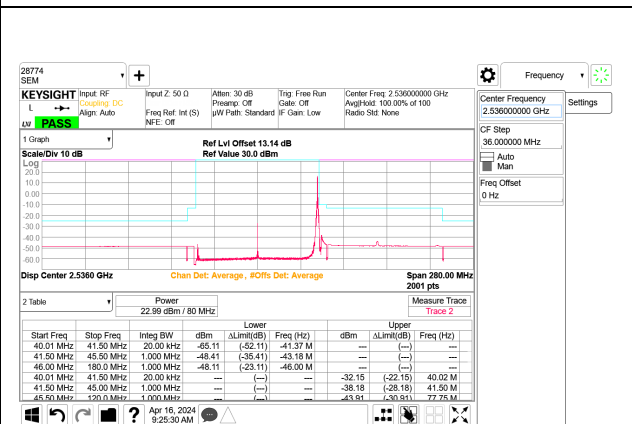

5G NR n41 80MHz BPSK Low Channel RB1-0 Port A ID: 32546

5G NR n41 80MHz BPSK Low Channel RB1-216 Port A

5G NR n41 80MHz BPSK Low Channel RB1-0 Port B ID: 32546

5G NR n41 80MHz BPSK Low Channel RB1-216 Port B

5G NR n41 80MHz BPSK Low Channel RB1-0 Port A+B ID: 32546

5G NR n41 80MHz BPSK Low Channel RB1-216 Port A+B

5G NR n41 80MHz BPSK Middle Channel RB1-0 Port A

5G NR n41 80MHz BPSK Mid Channel RB1-216 Port A

5G NR n41 80MHz BPSK Middle Channel RB1-0 Port B

5G NR n41 80MHz BPSK Mid Channel RB1-216 Port B

5G NR n41 80MHz BPSK Middle Channel RB1-0 Port A+B

5G NR n41 80MHz BPSK Mid Channel RB1-216 Port A+B

5G NR n41 80MHz BPSK High Channel RB1-0 Port A