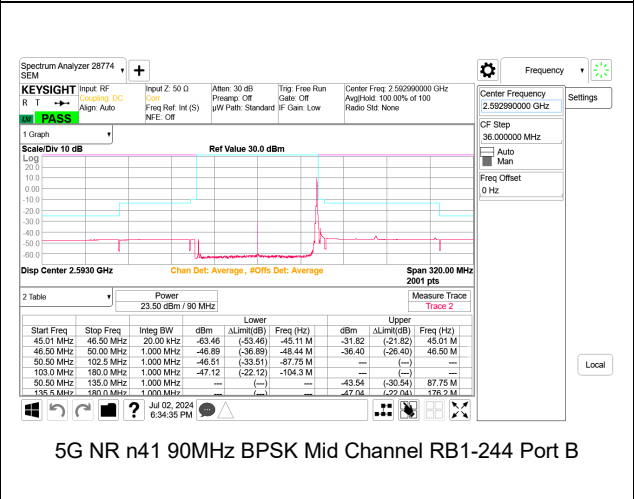

5G NR n41 90MHz BPSK Low Channel RB1-244 Port A ID: 32546

5G NR n41 90MHz BPSK Low Channel RB1-0 Port B ID: 32546

5G NR n41 90MHz BPSK Low Channel RB1-244 Port B ID: 32546

5G NR n41 90MHz BPSK Low Channel RB1-0 Port A+B ID: 32546

5G NR n41 90MHz BPSK Low Channel RB1-244 Port A+B ID: 32546

5G NR n41 90MHz BPSK Middle Channel RB1-0 Port A

5G NR n41 90MHz BPSK Mid Channel RB1-244 Port A

5G NR n41 90MHz BPSK Middle Channel RB1-0 Port B

5G NR n41 90MHz BPSK Mid Channel RB1-244 Port B

5G NR n41 90MHz BPSK Middle Channel RB1-0 Port A+B

5G NR n41 90MHz BPSK Mid Channel RB1-244 Port A+B