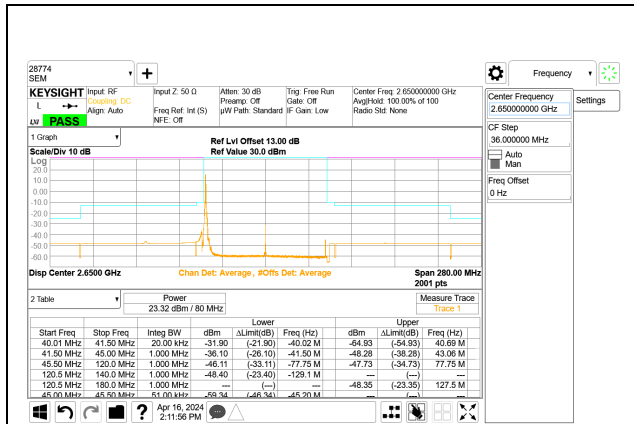

5G NR n41 80MHz BPSK Low Channel RB1-0 Port A+B ID: 32546

5G NR n41 80MHz BPSK Low Channel RB1-216 Port A+B

5G NR n41 80MHz BPSK Middle Channel RB1-0 Port A

5G NR n41 80MHz BPSK Mid Channel RB1-216 Port A

5G NR n41 80MHz BPSK Middle Channel RB1-0 Port B

5G NR n41 80MHz BPSK Mid Channel RB1-216 Port B

5G NR n41 80MHz BPSK Middle Channel RB1-0 Port A+B

5G NR n41 80MHz BPSK Mid Channel RB1-216 Port A+B

5G NR n41 80MHz BPSK High Channel RB1-0 Port A

5G NR n41 80MHz BPSK High Channel RB1-216 Port A

5G NR n41 80MHz BPSK High Channel RB1-0 Port B

5G NR n41 80MHz BPSK High Channel RB1-216 Port B

5G NR n41 80MHz BPSK High Channel RB1-0 Port A+B

5G NR n41 80MHz BPSK High Channel RB1-216 Port A+B