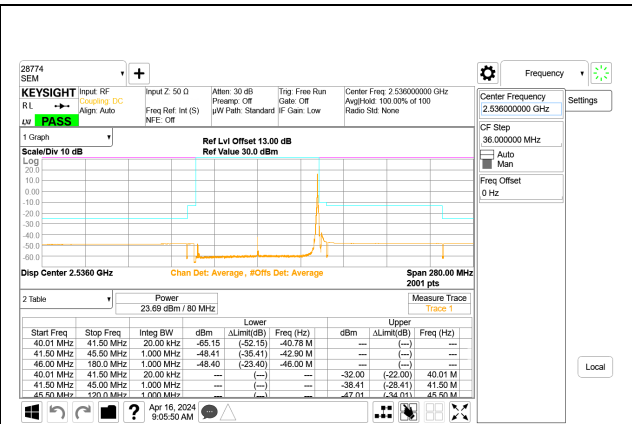

5G NR n41 80MHz BPSK Low Channel RB1-0 Port A ID: 32546

5G NR n41 80MHz BPSK Low Channel RB1-216 Port A

5G NR n41 80MHz BPSK Low Channel RB1-0 Port B ID: 32546

5G NR n41 80MHz BPSK Low Channel RB1-216 Port B

5G NR n41 80MHz BPSK Low Channel RB1-0 Port A+B ID: 32546

5G NR n41 80MHz BPSK Low Channel RB1-216 Port A+B

5G NR n41 80MHz BPSK Middle Channel RB1-0 Port A

5G NR n41 80MHz BPSK Mid Channel RB1-216 Port A