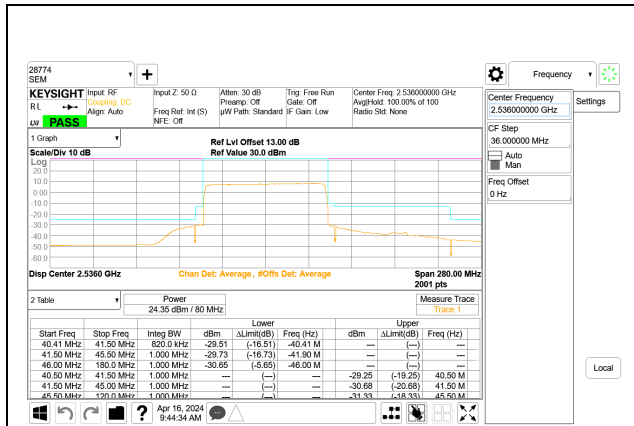

5G NR n41 80MHz BPSK High Channel RB1-216 Port A

5G NR n41 80MHz BPSK High Channel RB1-0 Port B

5G NR n41 80MHz BPSK High Channel RB1-216 Port B

5G NR n41 80MHz BPSK High Channel RB1-0 Port A+B

5G NR n41 80MHz BPSK High Channel RB1-216 Port A+B

5G NR n41 80MHz BPSK Low Channel RB216-0 Port A

5G NR n41 80MHz BPSK Mid Channel RB216-0 Port A

5G NR n41 80MHz BPSK Low Channel RB216-0 Port B

5G NR n41 80MHz BPSK Mid Channel RB216-0 Port B

5G NR n41 80MHz BPSK Low Channel RB216-0 Port A+B