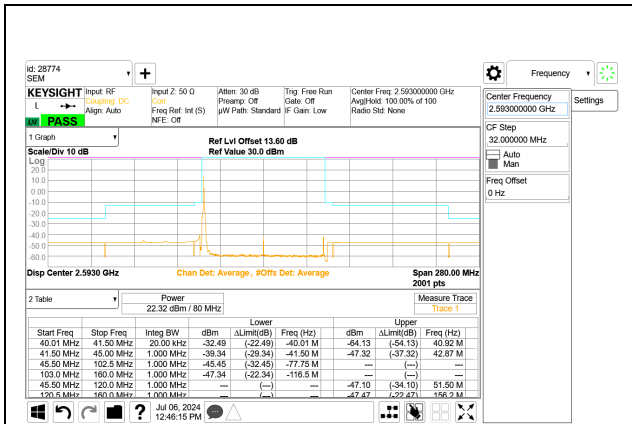

5G NR n41 80MHz BPSK Low Channel RB1-0 Port A ID: 32546

5G NR n41 80MHz BPSK Low Channel RB1-216 Port A

5G NR n41 80MHz BPSK Low Channel RB1-0 Port B ID: 32546

5G NR n41 80MHz BPSK Low Channel RB1-216 Port B

5G NR n41 80MHz BPSK Low Channel RB1-0 Port A+B ID: 32546

5G NR n41 80MHz BPSK Low Channel RB1-216 Port A+B

5G NR n41 80MHz BPSK Middle Channel RB1-0 Port A

5G NR n41 80MHz BPSK Mid Channel RB1-216 Port A