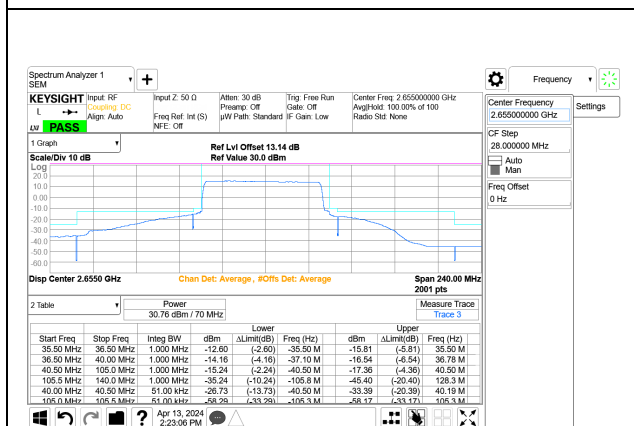

5G NR n41 70MHz BPSK High Channel RB180-0 Port A+B ID: 32546

Intentionally Blank