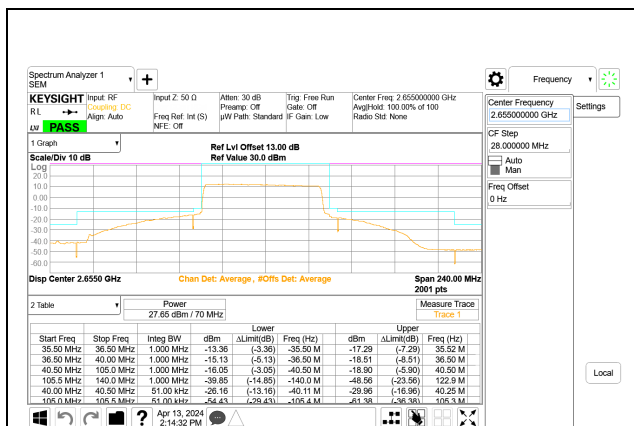

5G NR n41 70MHz BPSK Mid Channel RB180-0 Port B

5G NR n41 70MHz BPSK Low Channel RB180-0 Port A+B ID: 32546

5G NR n41 70MHz BPSK Mid Channel RB180-0 Port A+B

5G NR n41 70MHz BPSK High Channel RB180-0 Port A ID: 32546