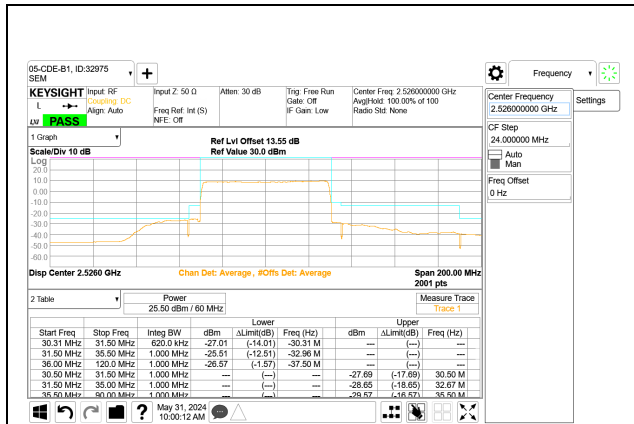

5G NR n41 60MHz BPSK Middle Channel RB1-0 Port A

5G NR n41 60MHz BPSK Mid Channel RB1-161 Port A

5G NR n41 60MHz BPSK Middle Channel RB1-0 Port B

5G NR n41 60MHz BPSK Mid Channel RB1-161 Port B

5G NR n41 60MHz BPSK Middle Channel RB1-0 Port A+B

5G NR n41 60MHz BPSK Mid Channel RB1-161 Port A+B

5G NR n41 60MHz BPSK Low Channel RB162-0 Port A

5G NR n41 60MHz BPSK Mid Channel RB162-0 Port

5G NR n41 60MHz BPSK Low Channel RB162-0 Port B

5G NR n41 60MHz BPSK Mid Channel RB162-0 Port B