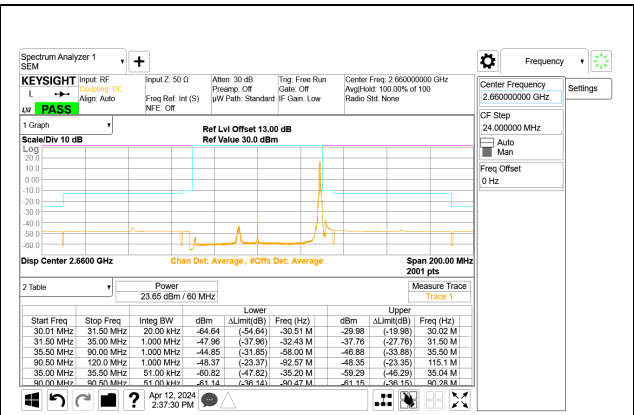

5G NR n41 60MHz BPSK Middle Channel RB1-0 Port A

5G NR n41 60MHz BPSK Mid Channel RB1-161 Port A

5G NR n41 60MHz BPSK Middle Channel RB1-0 Port B

5G NR n41 60MHz BPSK Mid Channel RB1-161 Port B

5G NR n41 60MHz BPSK Middle Channel RB1-0 Port A+B

5G NR n41 60MHz BPSK Mid Channel RB1-161 Port A+B

5G NR n41 60MHz BPSK Low Channel RB162-0 Port A

5G NR n41 60MHz BPSK Mid Channel RB162-0 Port

5G NR n41 60MHz BPSK Low Channel RB162-0 Port B

5G NR n41 60MHz BPSK Mid Channel RB162-0 Port B