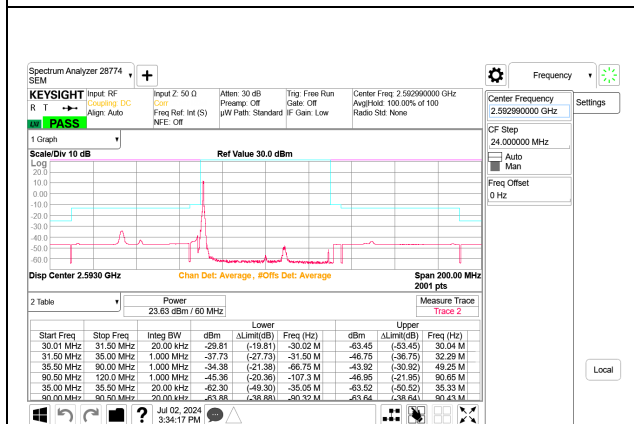

5G NR n41 60MHz BPSK Middle Channel RB1-0 Port A

5G NR n41 60MHz BPSK Mid Channel RB1-161 Port A

5G NR n41 60MHz BPSK Middle Channel RB1-0 Port B

5G NR n41 60MHz BPSK Mid Channel RB1-161 Port B

5G NR n41 60MHz BPSK Middle Channel RB1-0 Port A+B

5G NR n41 60MHz BPSK Mid Channel RB1-161 Port A+B

5G NR n41 60MHz BPSK Low Channel RB162-0 Port A

5G NR n41 60MHz BPSK Mid Channel RB162-0 Port

5G NR n41 60MHz BPSK Low Channel RB162-0 Port B

5G NR n41 60MHz BPSK Mid Channel RB162-0 Port B