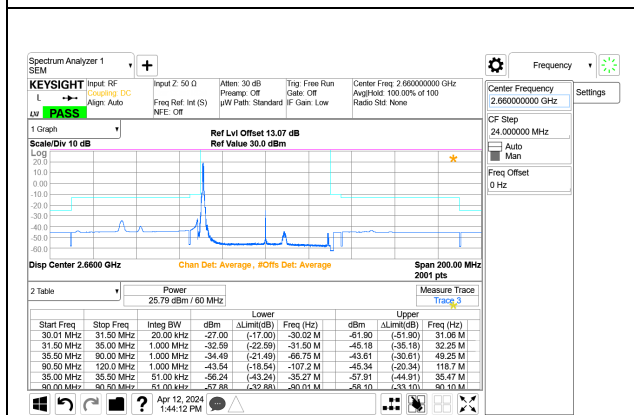

5G NR n41 60MHz BPSK Middle Channel RB1-0 Port A

5G NR n41 60MHz BPSK Mid Channel RB1-161 Port A

5G NR n41 60MHz BPSK Middle Channel RB1-0 Port B

5G NR n41 60MHz BPSK Mid Channel RB1-161 Port B

5G NR n41 60MHz BPSK Middle Channel RB1-0 Port A+B

5G NR n41 60MHz BPSK Mid Channel RB1-161 Port A+B

5G NR n41 60MHz BPSK Low Channel RB162-0 Port A

5G NR n41 60MHz BPSK Mid Channel RB162-0 Port

5G NR n41 60MHz BPSK Low Channel RB162-0 Port B

5G NR n41 60MHz BPSK Mid Channel RB162-0 Port B