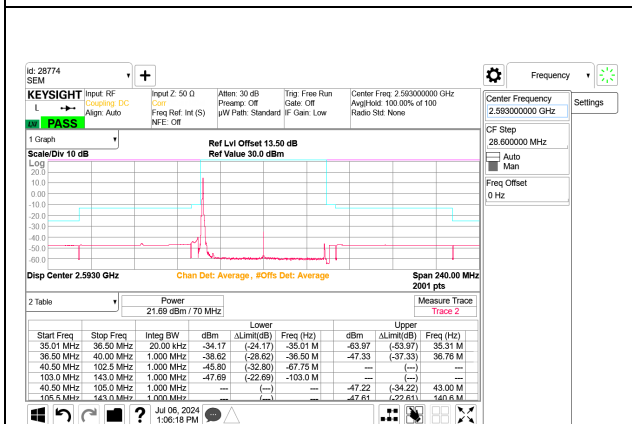

5G NR n41 60MHz BPSK High Channel RB162-0 Port A+B ID: 32546

Intentionally Blank

5G NR n41 70MHz BPSK Middle Channel RB1-0 Port A

5G NR n41 70MHz BPSK Mid Channel RB1-188 Port A

5G NR n41 70MHz BPSK Middle Channel RB1-0 Port B

5G NR n41 70MHz BPSK Mid Channel RB1-188 Port B

5G NR n41 70MHz BPSK Middle Channel RB1-0 Port A+B

5G NR n41 70MHz BPSK Mid Channel RB1-188 Port A+B

5G NR n41 70MHz BPSK High Channel RB1-0 Port A ID: 32546