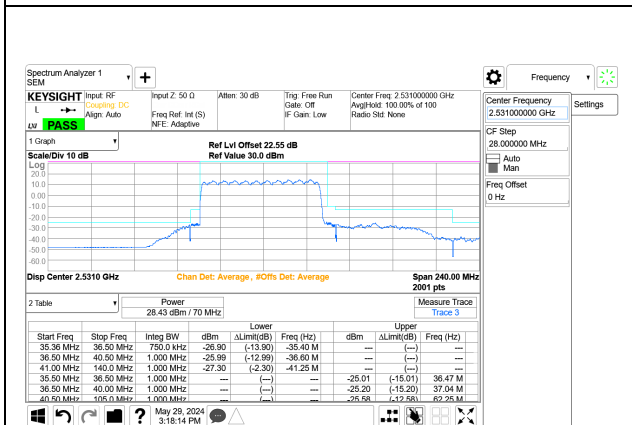

5G NR n41 70MHz BPSK Low Channel RB180-0 Port A+B ID: 32546