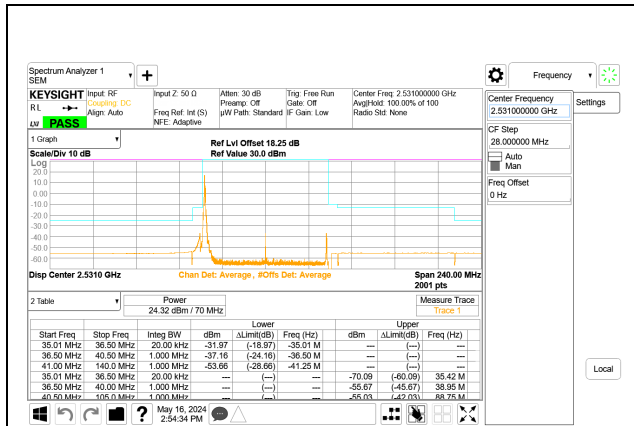

5G NR n41 60MHz BPSK Low Channel RB162-0 Port A+B

5G NR n41 60MHz BPSK Mid Channel RB162-0 Port A+B

5G NR n41 60MHz BPSK High Channel RB162-0 Port A ID: 32546

5G NR n41 60MHz BPSK High Channel RB162-0 Port B ID: 32546

5G NR n41 60MHz BPSK High Channel RB162-0 Port A+B ID: 32546

Intentionally Blank

5G NR n41 70MHz BPSK Middle Channel RB1-0 Port A

5G NR n41 70MHz BPSK Mid Channel RB1-188 Port A

5G NR n41 70MHz BPSK Middle Channel RB1-0 Port B