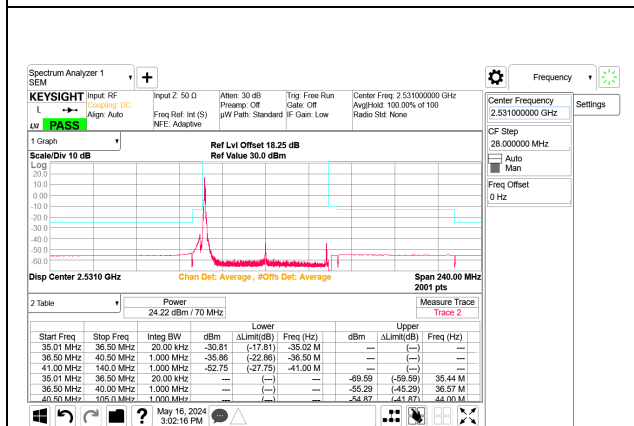

5G NR n41 60MHz BPSK Low Channel RB162-0 Port A+B

5G NR n41 60MHz BPSK Mid Channel RB162-0 Port A+B

5G NR n41 60MHz BPSK High Channel RB162-0 Port A ID: 32546

5G NR n41 60MHz BPSK High Channel RB162-0 Port B ID: 32546

5G NR n41 60MHz BPSK High Channel RB162-0 Port A+B ID: 32546

Intentionally Blank

5G NR n41 70MHz BPSK Middle Channel RB1-0 Port A

5G NR n41 70MHz BPSK Mid Channel RB1-188 Port A

5G NR n41 70MHz BPSK Middle Channel RB1-0 Port B