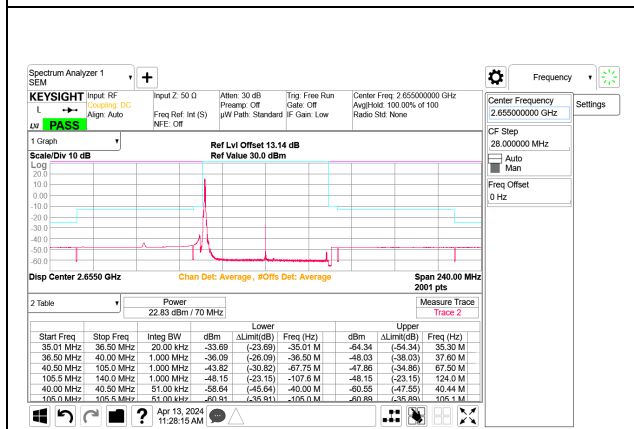

5G NR n41 70MHz BPSK Mid Channel RB1-188 Port B

5G NR n41 70MHz BPSK Middle Channel RB1-0 Port A+B

5G NR n41 70MHz BPSK Mid Channel RB1-188 Port A+B

5G NR n41 70MHz BPSK High Channel RB1-0 Port A ID: 32546

5G NR n41 70MHz BPSK High Channel RB1-188 Port A ID: 32546

5G NR n41 70MHz BPSK High Channel RB1-0 Port B ID: 32546

5G NR n41 70MHz BPSK High Channel RB1-188 Port B ID: 32546

5G NR n41 70MHz BPSK High Channel RB1-0 Port A+B ID: 32546