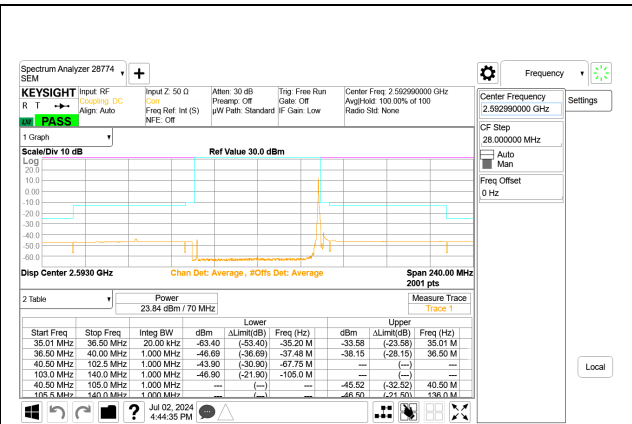

5G NR n41 60MHz BPSK Low Channel RB162-0 Port A+B

5G NR n41 60MHz BPSK Mid Channel RB162-0 Port A+B

5G NR n41 60MHz BPSK High Channel RB162-0 Port A ID: 32546

5G NR n41 60MHz BPSK High Channel RB162-0 Port B ID: 32546

5G NR n41 60MHz BPSK High Channel RB162-0 Port A+B ID: 32546

Intentionally Blank

5G NR n41 70MHz BPSK Middle Channel RB1-0 Port A

5G NR n41 70MHz BPSK Mid Channel RB1-188 Port A

5G NR n41 70MHz BPSK Middle Channel RB1-0 Port B