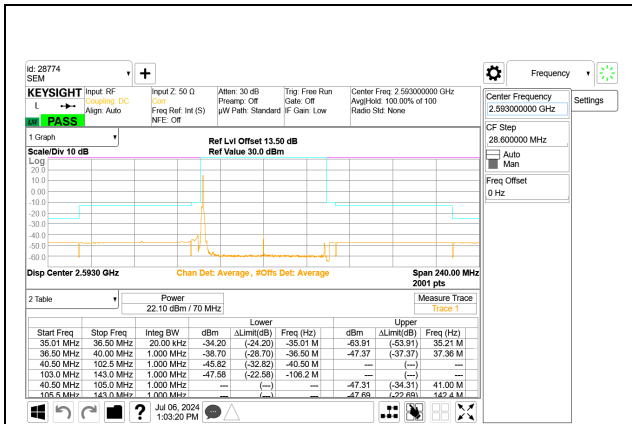

5G NR n41 60MHz BPSK Low Channel RB162-0 Port A+B

5G NR n41 60MHz BPSK Mid Channel RB162-0 Port A+B

5G NR n41 60MHz BPSK High Channel RB162-0 Port A ID: 32546

5G NR n41 60MHz BPSK High Channel RB162-0 Port B ID: 32546

5G NR n41 60MHz BPSK High Channel RB162-0 Port A+B ID: 32546

Intentionally Blank

5G NR n41 70MHz BPSK Middle Channel RB1-0 Port A

5G NR n41 70MHz BPSK Mid Channel RB1-188 Port A

5G NR n41 70MHz BPSK Middle Channel RB1-0 Port B