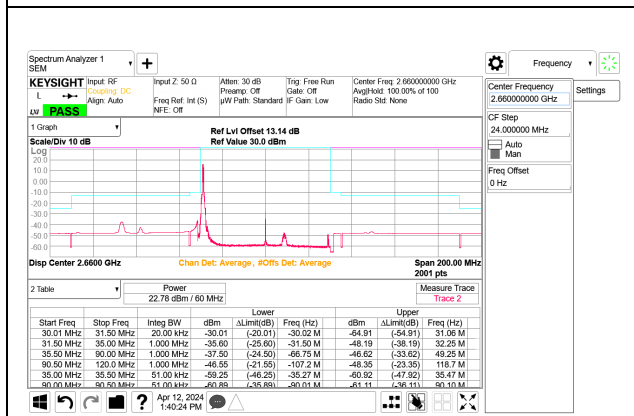

5G NR n41 60MHz BPSK Middle Channel RB1-0 Port A

5G NR n41 60MHz BPSK Mid Channel RB1-161 Port A

5G NR n41 60MHz BPSK Middle Channel RB1-0 Port B

5G NR n41 60MHz BPSK Mid Channel RB1-161 Port B

5G NR n41 60MHz BPSK Middle Channel RB1-0 Port A+B

5G NR n41 60MHz BPSK Mid Channel RB1-161 Port A+B

5G NR n41 60MHz BPSK Low Channel RB162-0 Port A

5G NR n41 60MHz BPSK Mid Channel RB162-0 Port

5G NR n41 60MHz BPSK Low Channel RB162-0 Port B

5G NR n41 60MHz BPSK Mid Channel RB162-0 Port B