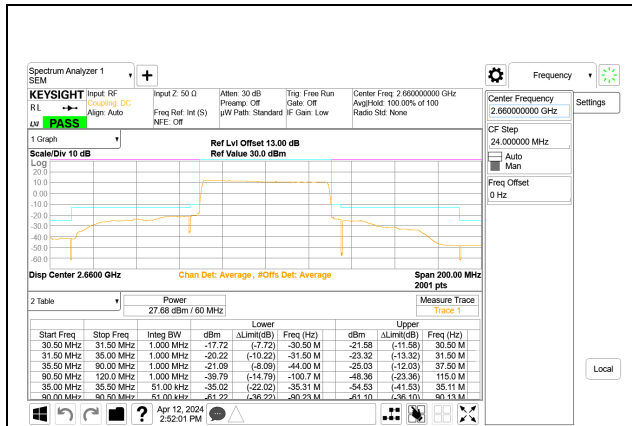

5G NR n41 60MHz BPSK Middle Channel RB1-0 Port A

5G NR n41 60MHz BPSK Mid Channel RB1-161 Port A

5G NR n41 60MHz BPSK Middle Channel RB1-0 Port B

5G NR n41 60MHz BPSK Mid Channel RB1-161 Port B

5G NR n41 60MHz BPSK Middle Channel RB1-0 Port A+B

5G NR n41 60MHz BPSK Mid Channel RB1-161 Port A+B

5G NR n41 60MHz BPSK Low Channel RB162-0 Port A

5G NR n41 60MHz BPSK Mid Channel RB162-0 Port

5G NR n41 60MHz BPSK Low Channel RB162-0 Port B

5G NR n41 60MHz BPSK Mid Channel RB162-0 Port B

5G NR n41 60MHz BPSK Low Channel RB162-0 Port A+B

5G NR n41 60MHz BPSK Mid Channel RB162-0 Port A+B

5G NR n41 60MHz BPSK High Channel RB162-0 Port A ID: 32546

5G NR n41 60MHz BPSK High Channel RB162-0 Port B ID: 32546