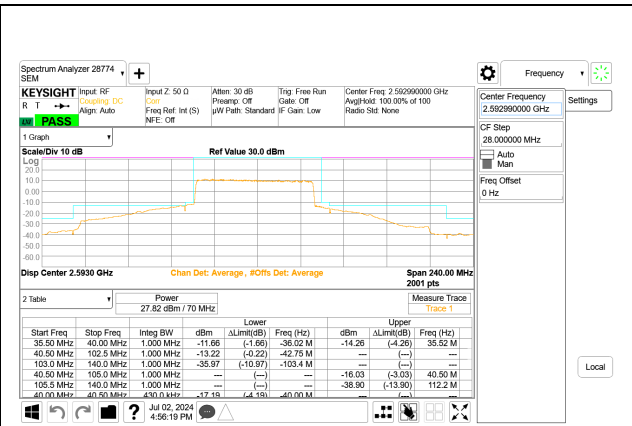

5G NR n41 70MHz BPSK High Channel RB1-188 Port A ID: 32546

5G NR n41 70MHz BPSK High Channel RB1-0 Port B ID: 32546

5G NR n41 70MHz BPSK High Channel RB1-188 Port B ID: 32546

5G NR n41 70MHz BPSK High Channel RB1-0 Port A+B ID: 32546

5G NR n41 70MHz BPSK High Channel RB1-188 Port A+B ID: 32546

5G NR n41 70MHz BPSK Low Channel RB180-0 Port A ID: 32546

5G NR n41 70MHz BPSK Mid Channel RB180-0 Port

5G NR n41 70MHz BPSK Low Channel RB180-0 Port B ID: 32546