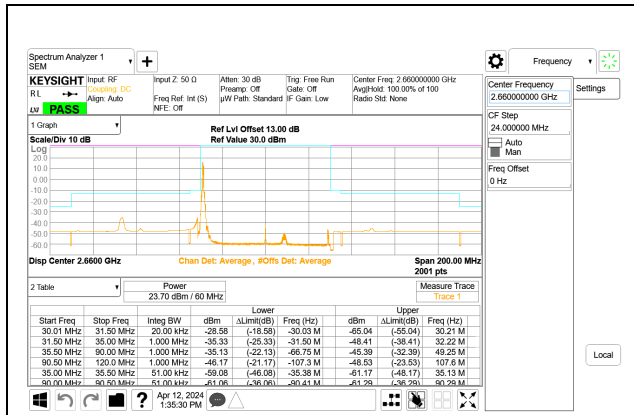

5G NR n41 60MHz BPSK Middle Channel RB1-0 Port A

5G NR n41 60MHz BPSK Mid Channel RB1-161 Port A

5G NR n41 60MHz BPSK Middle Channel RB1-0 Port B

5G NR n41 60MHz BPSK Mid Channel RB1-161 Port B

5G NR n41 60MHz BPSK Middle Channel RB1-0 Port A+B

5G NR n41 60MHz BPSK Mid Channel RB1-161 Port A+B

5G NR n41 60MHz BPSK Low Channel RB162-0 Port A

5G NR n41 60MHz BPSK Mid Channel RB162-0 Port

5G NR n41 60MHz BPSK Low Channel RB162-0 Port B

5G NR n41 60MHz BPSK Mid Channel RB162-0 Port B