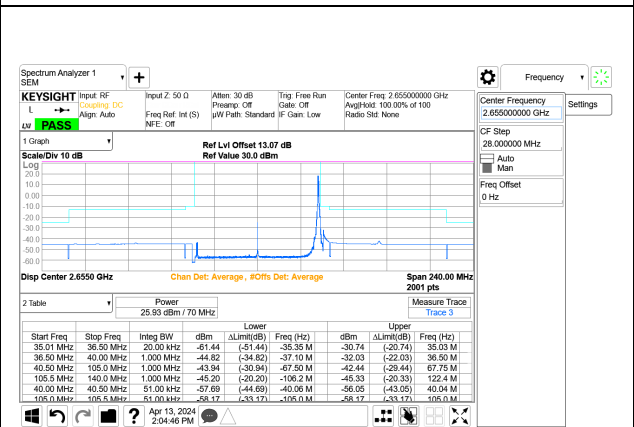

5G NR n41 70MHz BPSK High Channel RB1-188 Port A ID: 32546

5G NR n41 70MHz BPSK High Channel RB1-0 Port B ID: 32546

5G NR n41 70MHz BPSK High Channel RB1-188 Port B ID: 32546

5G NR n41 70MHz BPSK High Channel RB1-0 Port A+B ID: 32546

5G NR n41 70MHz BPSK High Channel RB1-188 Port A+B ID: 32546

5G NR n41 70MHz BPSK Low Channel RB180-0 Port A ID: 32546

5G NR n41 70MHz BPSK Mid Channel RB180-0 Port

5G NR n41 70MHz BPSK Low Channel RB180-0 Port B ID: 32546