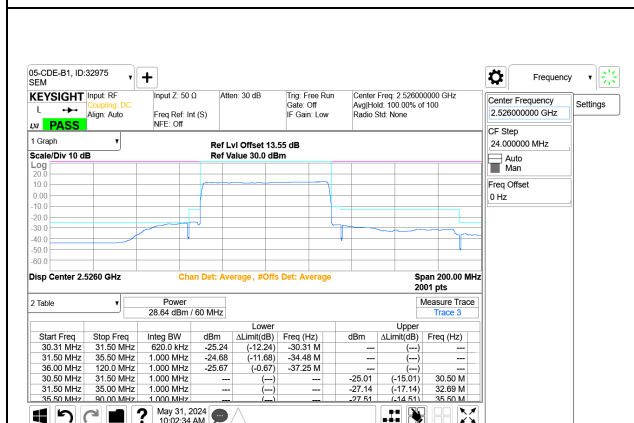

5G NR n41 60MHz BPSK Mid Channel RB1-161 Port A+B

5G NR n41 60MHz BPSK Low Channel RB162-0 Port A

5G NR n41 60MHz BPSK Mid Channel RB162-0 Port

5G NR n41 60MHz BPSK Low Channel RB162-0 Port B

5G NR n41 60MHz BPSK Mid Channel RB162-0 Port B

5G NR n41 60MHz BPSK Low Channel RB162-0 Port A+B

5G NR n41 60MHz BPSK Mid Channel RB162-0 Port A+B

5G NR n41 60MHz BPSK High Channel RB162-0 Port A ID: 32546

5G NR n41 60MHz BPSK High Channel RB162-0 Port B ID: 32546