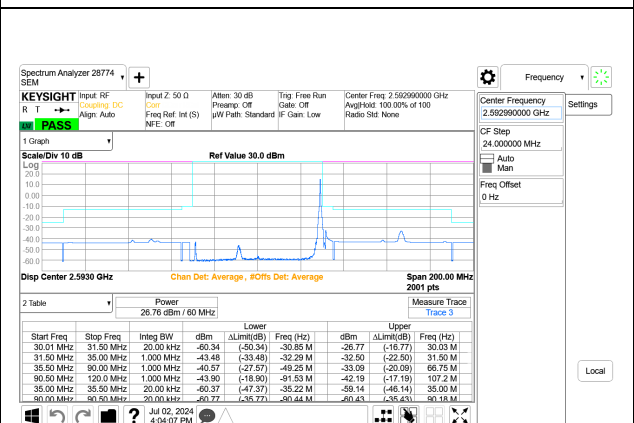

5G NR n41 60MHz BPSK Middle Channel RB1-0 Port A

5G NR n41 60MHz BPSK Mid Channel RB1-161 Port A

5G NR n41 60MHz BPSK Middle Channel RB1-0 Port B

5G NR n41 60MHz BPSK Mid Channel RB1-161 Port B

5G NR n41 60MHz BPSK Middle Channel RB1-0 Port A+B

5G NR n41 60MHz BPSK Mid Channel RB1-161 Port A+B

5G NR n41 60MHz BPSK Low Channel RB162-0 Port A

5G NR n41 60MHz BPSK Mid Channel RB162-0 Port

5G NR n41 60MHz BPSK Low Channel RB162-0 Port B

5G NR n41 60MHz BPSK Mid Channel RB162-0 Port B