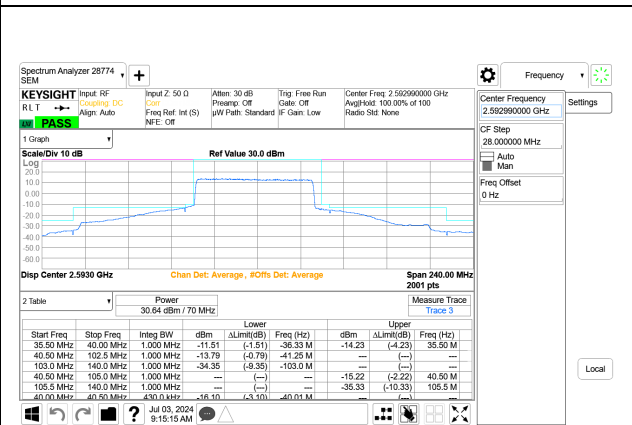

5G NR n41 70MHz BPSK Mid Channel RB180-0 Port A+B