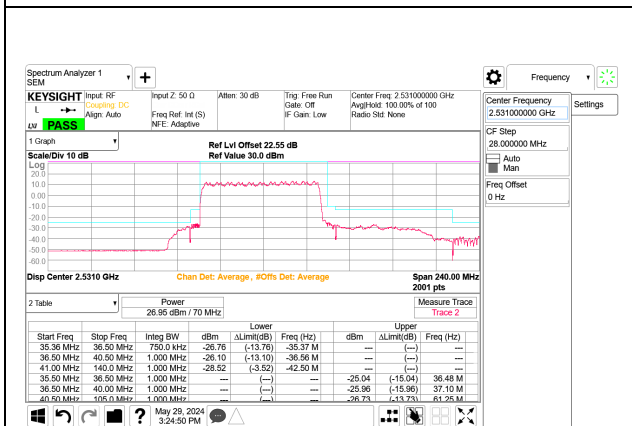

5G NR n41 70MHz BPSK High Channel RB1-188 Port A ID: 32546

5G NR n41 70MHz BPSK High Channel RB1-0 Port B ID: 32546

5G NR n41 70MHz BPSK High Channel RB1-188 Port B ID: 32546

5G NR n41 70MHz BPSK High Channel RB1-0 Port A+B ID: 32546

5G NR n41 70MHz BPSK High Channel RB1-188 Port A+B ID: 32546

5G NR n41 70MHz BPSK Low Channel RB180-0 Port A ID: 32546

5G NR n41 70MHz BPSK Mid Channel RB180-0 Port

5G NR n41 70MHz BPSK Low Channel RB180-0 Port B ID: 32546