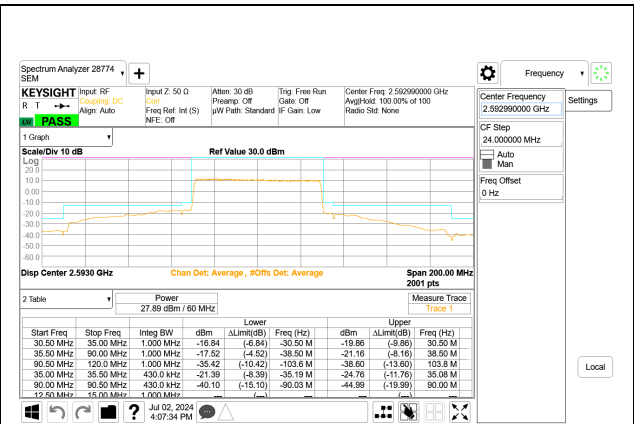

5G NR n41 60MHz BPSK Middle Channel RB1-0 Port A

5G NR n41 60MHz BPSK Mid Channel RB1-161 Port A

5G NR n41 60MHz BPSK Middle Channel RB1-0 Port B

5G NR n41 60MHz BPSK Mid Channel RB1-161 Port B

5G NR n41 60MHz BPSK Middle Channel RB1-0 Port A+B

5G NR n41 60MHz BPSK Mid Channel RB1-161 Port A+B

5G NR n41 60MHz BPSK Low Channel RB162-0 Port A

5G NR n41 60MHz BPSK Mid Channel RB162-0 Port

5G NR n41 60MHz BPSK Low Channel RB162-0 Port B

5G NR n41 60MHz BPSK Mid Channel RB162-0 Port B