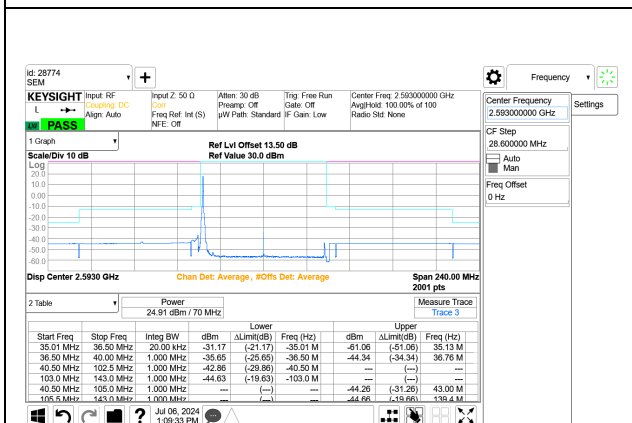

5G NR n41 60MHz BPSK High Channel RB162-0 Port A+B ID: 32546

Intentionally Blank

5G NR n41 70MHz BPSK Middle Channel RB1-0 Port A

5G NR n41 70MHz BPSK Mid Channel RB1-188 Port A

5G NR n41 70MHz BPSK Middle Channel RB1-0 Port B

5G NR n41 70MHz BPSK Mid Channel RB1-188 Port B

5G NR n41 70MHz BPSK Middle Channel RB1-0 Port A+B

5G NR n41 70MHz BPSK Mid Channel RB1-188 Port A+B

5G NR n41 70MHz BPSK High Channel RB1-0 Port A ID: 32546