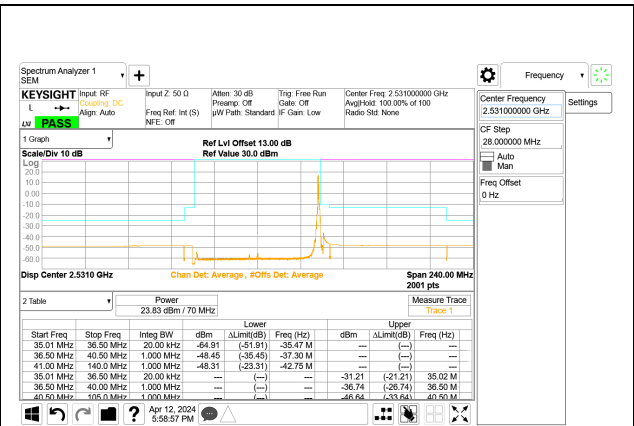

5G NR n41 60MHz BPSK Low Channel RB162-0 Port A+B

5G NR n41 60MHz BPSK Mid Channel RB162-0 Port A+B

5G NR n41 60MHz BPSK High Channel RB162-0 Port A ID: 32546

5G NR n41 60MHz BPSK High Channel RB162-0 Port B ID: 32546

5G NR n41 60MHz BPSK High Channel RB162-0 Port A+B ID: 32546

Intentionally Blank

5G NR n41 70MHz BPSK Middle Channel RB1-0 Port A

5G NR n41 70MHz BPSK Mid Channel RB1-188 Port A

5G NR n41 70MHz BPSK Middle Channel RB1-0 Port B