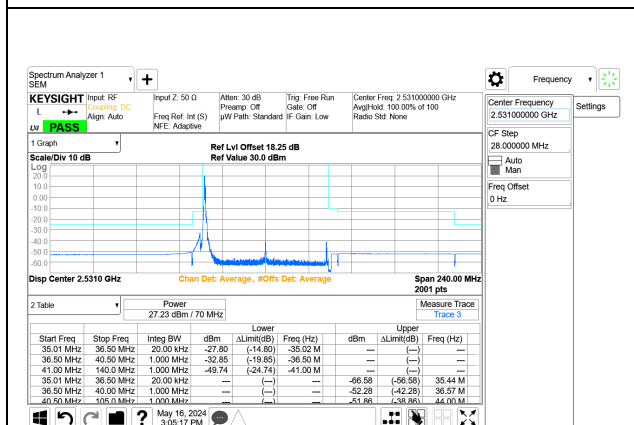

5G NR n41 60MHz BPSK Low Channel RB162-0 Port A+B

5G NR n41 60MHz BPSK Mid Channel RB162-0 Port A+B

5G NR n41 60MHz BPSK High Channel RB162-0 Port A ID: 32546

5G NR n41 60MHz BPSK High Channel RB162-0 Port B ID: 32546

5G NR n41 60MHz BPSK High Channel RB162-0 Port A+B ID: 32546

Intentionally Blank

5G NR n41 70MHz BPSK Middle Channel RB1-0 Port A

5G NR n41 70MHz BPSK Mid Channel RB1-188 Port A

5G NR n41 70MHz BPSK Middle Channel RB1-0 Port B