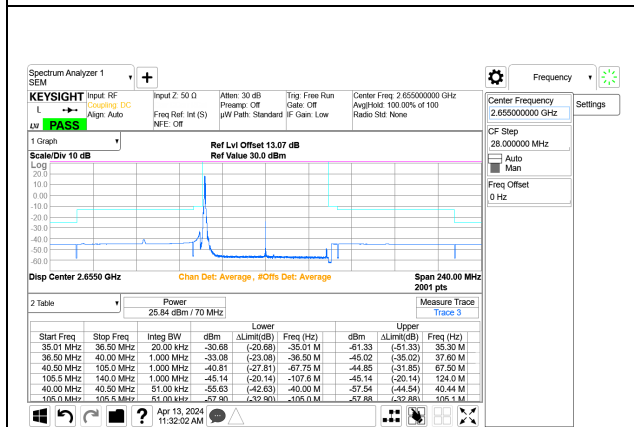

5G NR n41 70MHz BPSK Mid Channel RB1-188 Port B

5G NR n41 70MHz BPSK Middle Channel RB1-0 Port A+B

5G NR n41 70MHz BPSK Mid Channel RB1-188 Port A+B

5G NR n41 70MHz BPSK High Channel RB1-0 Port A ID: 32546

5G NR n41 70MHz BPSK High Channel RB1-188 Port A ID: 32546

5G NR n41 70MHz BPSK High Channel RB1-0 Port B ID: 32546

5G NR n41 70MHz BPSK High Channel RB1-188 Port B ID: 32546

5G NR n41 70MHz BPSK High Channel RB1-0 Port A+B ID: 32546