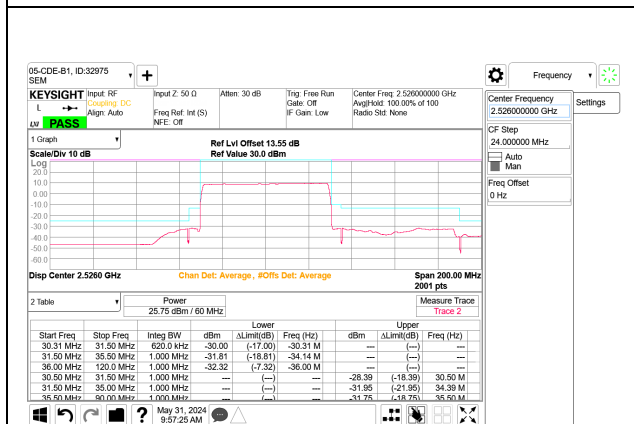

5G NR n41 60MHz BPSK Middle Channel RB1-0 Port A

5G NR n41 60MHz BPSK Mid Channel RB1-161 Port A

5G NR n41 60MHz BPSK Middle Channel RB1-0 Port B

5G NR n41 60MHz BPSK Mid Channel RB1-161 Port B

5G NR n41 60MHz BPSK Middle Channel RB1-0 Port A+B

5G NR n41 60MHz BPSK Mid Channel RB1-161 Port A+B

5G NR n41 60MHz BPSK Low Channel RB162-0 Port A

5G NR n41 60MHz BPSK Mid Channel RB162-0 Port

5G NR n41 60MHz BPSK Low Channel RB162-0 Port B

5G NR n41 60MHz BPSK Mid Channel RB162-0 Port B

5G NR n41 60MHz BPSK Low Channel RB162-0 Port A+B

5G NR n41 60MHz BPSK Mid Channel RB162-0 Port A+B

5G NR n41 60MHz BPSK High Channel RB162-0 Port A ID: 32546

5G NR n41 60MHz BPSK High Channel RB162-0 Port B ID: 32546