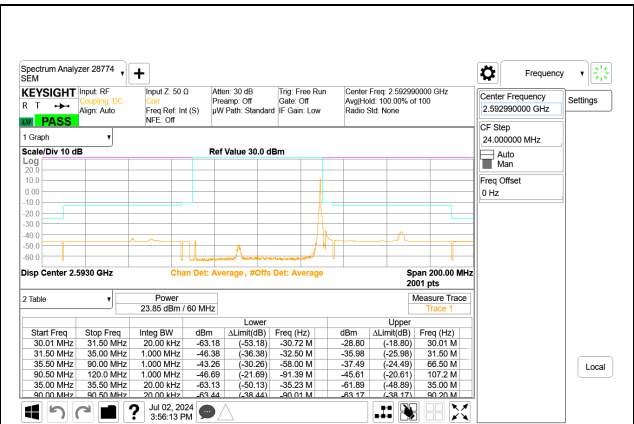

5G NR n41 60MHz BPSK Middle Channel RB1-0 Port A

5G NR n41 60MHz BPSK Mid Channel RB1-161 Port A

5G NR n41 60MHz BPSK Middle Channel RB1-0 Port B

5G NR n41 60MHz BPSK Mid Channel RB1-161 Port B

5G NR n41 60MHz BPSK Middle Channel RB1-0 Port A+B

5G NR n41 60MHz BPSK Mid Channel RB1-161 Port A+B

5G NR n41 60MHz BPSK Low Channel RB162-0 Port A

5G NR n41 60MHz BPSK Mid Channel RB162-0 Port

5G NR n41 60MHz BPSK Low Channel RB162-0 Port B

5G NR n41 60MHz BPSK Mid Channel RB162-0 Port B