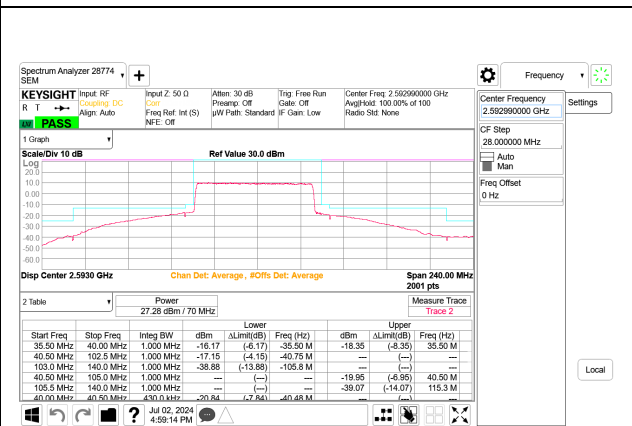

5G NR n41 70MHz BPSK High Channel RB1-188 Port A+B ID: 32546

5G NR n41 70MHz BPSK Low Channel RB180-0 Port A ID: 32546

5G NR n41 70MHz BPSK Mid Channel RB180-0 Port

5G NR n41 70MHz BPSK Low Channel RB180-0 Port B ID: 32546