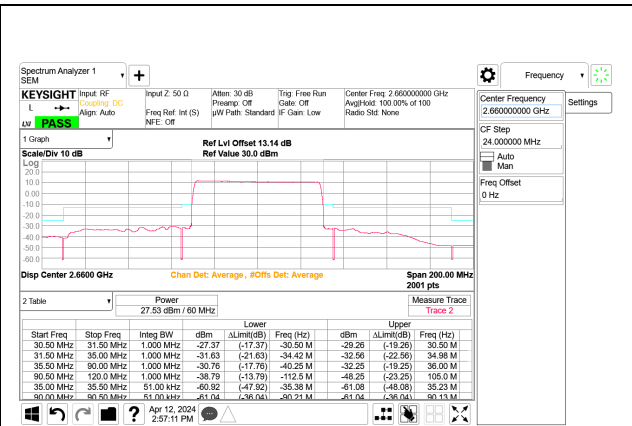

5G NR n41 60MHz BPSK Middle Channel RB1-0 Port A

5G NR n41 60MHz BPSK Mid Channel RB1-161 Port A

5G NR n41 60MHz BPSK Middle Channel RB1-0 Port B

5G NR n41 60MHz BPSK Mid Channel RB1-161 Port B

5G NR n41 60MHz BPSK Middle Channel RB1-0 Port A+B

5G NR n41 60MHz BPSK Mid Channel RB1-161 Port A+B

5G NR n41 60MHz BPSK Low Channel RB162-0 Port A

5G NR n41 60MHz BPSK Mid Channel RB162-0 Port

5G NR n41 60MHz BPSK Low Channel RB162-0 Port B

5G NR n41 60MHz BPSK Mid Channel RB162-0 Port B

5G NR n41 60MHz BPSK Low Channel RB162-0 Port A+B

5G NR n41 60MHz BPSK Mid Channel RB162-0 Port A+B

5G NR n41 60MHz BPSK High Channel RB162-0 Port A ID: 32546

5G NR n41 60MHz BPSK High Channel RB162-0 Port B ID: 32546

5G NR n41 60MHz BPSK High Channel RB162-0 Port A+B ID: 32546

Intentionally Blank

5G NR n41 70MHz BPSK Middle Channel RB1-0 Port A

5G NR n41 70MHz BPSK Mid Channel RB1-188 Port A

5G NR n41 70MHz BPSK Middle Channel RB1-0 Port B