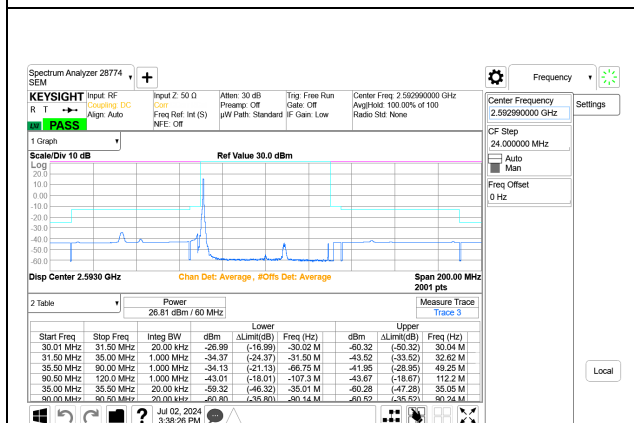

5G NR n41 60MHz BPSK Middle Channel RB1-0 Port A

5G NR n41 60MHz BPSK Mid Channel RB1-161 Port A

5G NR n41 60MHz BPSK Middle Channel RB1-0 Port B

5G NR n41 60MHz BPSK Mid Channel RB1-161 Port B

5G NR n41 60MHz BPSK Middle Channel RB1-0 Port A+B

5G NR n41 60MHz BPSK Mid Channel RB1-161 Port A+B

5G NR n41 60MHz BPSK Low Channel RB162-0 Port A

5G NR n41 60MHz BPSK Mid Channel RB162-0 Port

5G NR n41 60MHz BPSK Low Channel RB162-0 Port B

5G NR n41 60MHz BPSK Mid Channel RB162-0 Port B