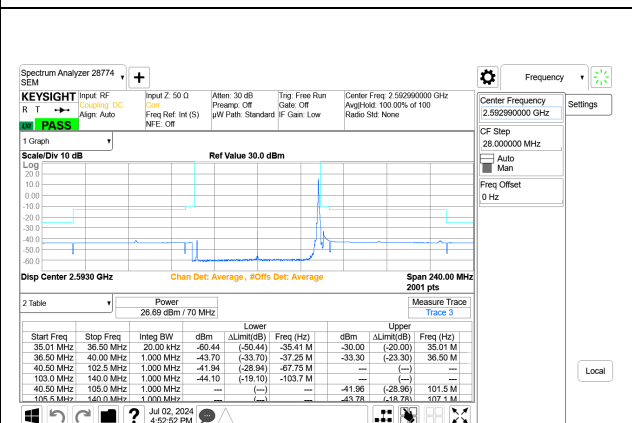

5G NR n41 60MHz BPSK High Channel RB162-0 Port A+B ID: 32546

Intentionally Blank

5G NR n41 70MHz BPSK Middle Channel RB1-0 Port A

5G NR n41 70MHz BPSK Mid Channel RB1-188 Port A

5G NR n41 70MHz BPSK Middle Channel RB1-0 Port B

5G NR n41 70MHz BPSK Mid Channel RB1-188 Port B

5G NR n41 70MHz BPSK Middle Channel RB1-0 Port A+B

5G NR n41 70MHz BPSK Mid Channel RB1-188 Port A+B

5G NR n41 70MHz BPSK High Channel RB1-0 Port A ID: 32546