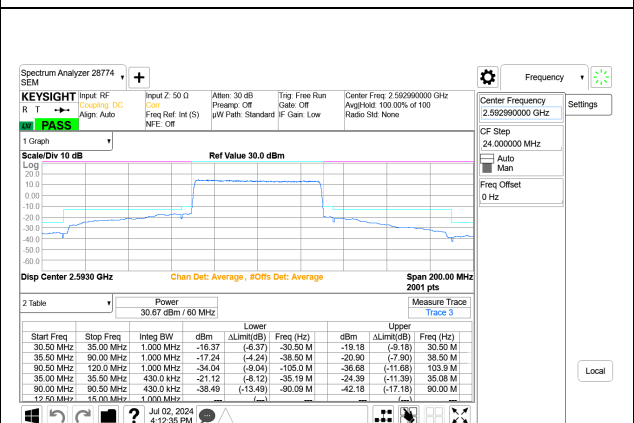

5G NR n41 60MHz BPSK Middle Channel RB1-0 Port A

5G NR n41 60MHz BPSK Mid Channel RB1-161 Port A

5G NR n41 60MHz BPSK Middle Channel RB1-0 Port B

5G NR n41 60MHz BPSK Mid Channel RB1-161 Port B

5G NR n41 60MHz BPSK Middle Channel RB1-0 Port A+B

5G NR n41 60MHz BPSK Mid Channel RB1-161 Port A+B

5G NR n41 60MHz BPSK Low Channel RB162-0 Port A

5G NR n41 60MHz BPSK Mid Channel RB162-0 Port

5G NR n41 60MHz BPSK Low Channel RB162-0 Port B

5G NR n41 60MHz BPSK Mid Channel RB162-0 Port B

5G NR n41 60MHz BPSK Low Channel RB162-0 Port A+B

5G NR n41 60MHz BPSK Mid Channel RB162-0 Port A+B

5G NR n41 60MHz BPSK High Channel RB162-0 Port A ID: 32546

5G NR n41 60MHz BPSK High Channel RB162-0 Port B ID: 32546