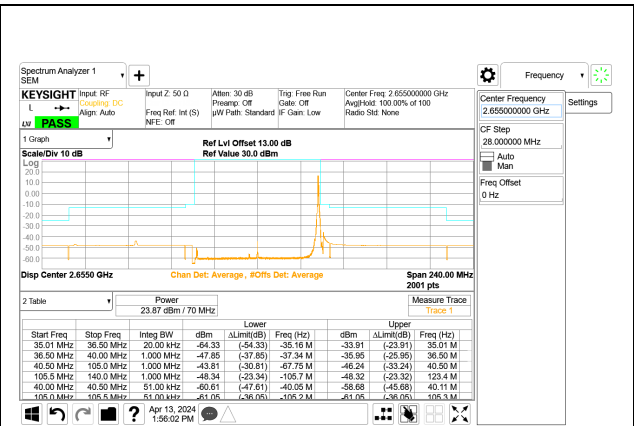

5G NR n41 60MHz BPSK High Channel RB162-0 Port A+B ID: 32546

Intentionally Blank

5G NR n41 70MHz BPSK Middle Channel RB1-0 Port A

5G NR n41 70MHz BPSK Mid Channel RB1-188 Port A

5G NR n41 70MHz BPSK Middle Channel RB1-0 Port B

5G NR n41 70MHz BPSK Mid Channel RB1-188 Port B

5G NR n41 70MHz BPSK Middle Channel RB1-0 Port A+B

5G NR n41 70MHz BPSK Mid Channel RB1-188 Port A+B

5G NR n41 70MHz BPSK High Channel RB1-0 Port A ID: 32546

5G NR n41 70MHz BPSK High Channel RB1-188 Port A ID: 32546

5G NR n41 70MHz BPSK High Channel RB1-0 Port B ID: 32546

5G NR n41 70MHz BPSK High Channel RB1-188 Port B ID: 32546

5G NR n41 70MHz BPSK High Channel RB1-0 Port A+B ID: 32546