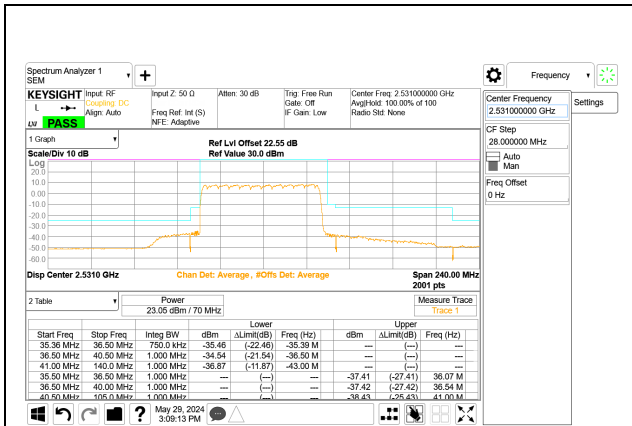

5G NR n41 70MHz BPSK High Channel RB1-188 Port A ID: 32546

5G NR n41 70MHz BPSK High Channel RB1-0 Port B ID: 32546

5G NR n41 70MHz BPSK High Channel RB1-188 Port B ID: 32546

5G NR n41 70MHz BPSK High Channel RB1-0 Port A+B ID: 32546

5G NR n41 70MHz BPSK High Channel RB1-188 Port A+B ID: 32546

5G NR n41 70MHz BPSK Low Channel RB180-0 Port A ID: 32546

5G NR n41 70MHz BPSK Mid Channel RB180-0 Port

5G NR n41 70MHz BPSK Low Channel RB180-0 Port B ID: 32546