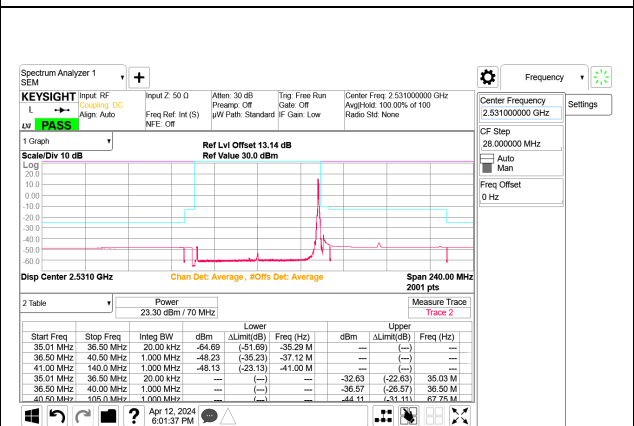

5G NR n41 60MHz BPSK Low Channel RB162-0 Port A+B

5G NR n41 60MHz BPSK Mid Channel RB162-0 Port A+B

5G NR n41 60MHz BPSK High Channel RB162-0 Port A ID: 32546

5G NR n41 60MHz BPSK High Channel RB162-0 Port B ID: 32546

5G NR n41 60MHz BPSK High Channel RB162-0 Port A+B ID: 32546

Intentionally Blank

5G NR n41 70MHz BPSK Middle Channel RB1-0 Port A

5G NR n41 70MHz BPSK Mid Channel RB1-188 Port A

5G NR n41 70MHz BPSK Middle Channel RB1-0 Port B