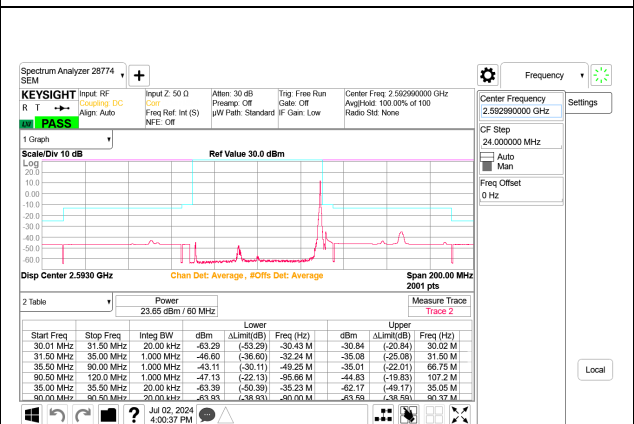

5G NR n41 60MHz BPSK Middle Channel RB1-0 Port A

5G NR n41 60MHz BPSK Mid Channel RB1-161 Port A

5G NR n41 60MHz BPSK Middle Channel RB1-0 Port B

5G NR n41 60MHz BPSK Mid Channel RB1-161 Port B

5G NR n41 60MHz BPSK Middle Channel RB1-0 Port A+B

5G NR n41 60MHz BPSK Mid Channel RB1-161 Port A+B

5G NR n41 60MHz BPSK Low Channel RB162-0 Port A

5G NR n41 60MHz BPSK Mid Channel RB162-0 Port

5G NR n41 60MHz BPSK Low Channel RB162-0 Port B

5G NR n41 60MHz BPSK Mid Channel RB162-0 Port B