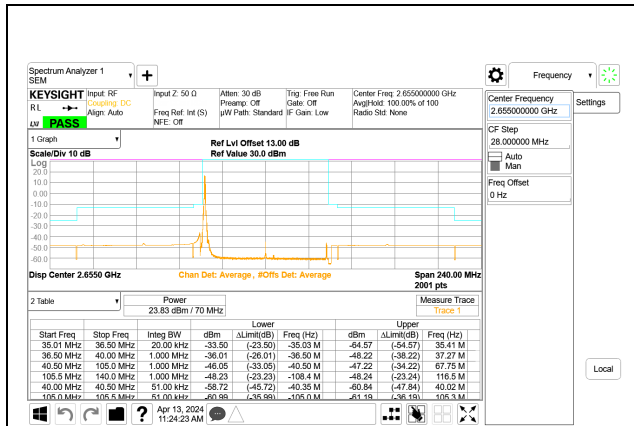

5G NR n41 60MHz BPSK High Channel RB162-0 Port A+B ID: 32546

Intentionally Blank

5G NR n41 70MHz BPSK Middle Channel RB1-0 Port A

5G NR n41 70MHz BPSK Mid Channel RB1-188 Port A

5G NR n41 70MHz BPSK Middle Channel RB1-0 Port B

5G NR n41 70MHz BPSK Mid Channel RB1-188 Port B

5G NR n41 70MHz BPSK Middle Channel RB1-0 Port A+B

5G NR n41 70MHz BPSK Mid Channel RB1-188 Port A+B

5G NR n41 70MHz BPSK High Channel RB1-0 Port A ID: 32546