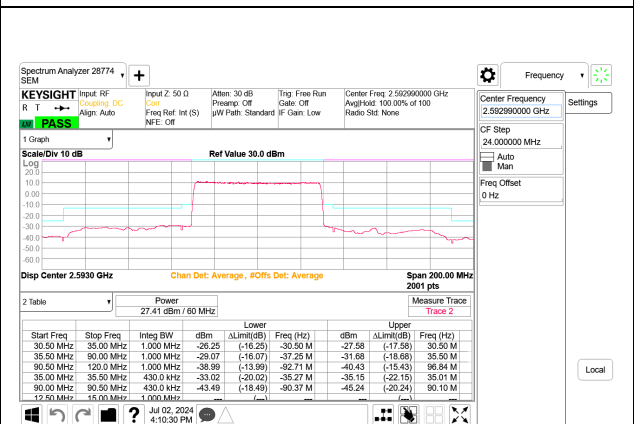

5G NR n41 60MHz BPSK Middle Channel RB1-0 Port A

5G NR n41 60MHz BPSK Mid Channel RB1-161 Port A

5G NR n41 60MHz BPSK Middle Channel RB1-0 Port B

5G NR n41 60MHz BPSK Mid Channel RB1-161 Port B

5G NR n41 60MHz BPSK Middle Channel RB1-0 Port A+B

5G NR n41 60MHz BPSK Mid Channel RB1-161 Port A+B

5G NR n41 60MHz BPSK Low Channel RB162-0 Port A

5G NR n41 60MHz BPSK Mid Channel RB162-0 Port

5G NR n41 60MHz BPSK Low Channel RB162-0 Port B

5G NR n41 60MHz BPSK Mid Channel RB162-0 Port B

5G NR n41 60MHz BPSK Low Channel RB162-0 Port A+B

5G NR n41 60MHz BPSK Mid Channel RB162-0 Port A+B

5G NR n41 60MHz BPSK High Channel RB162-0 Port A ID: 32546

5G NR n41 60MHz BPSK High Channel RB162-0 Port B ID: 32546