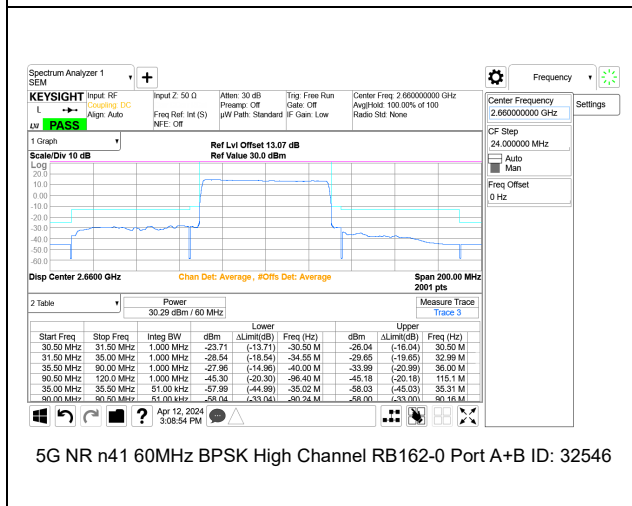

5G NR n41 60MHz BPSK Low Channel RB162-0 Port A+B

5G NR n41 60MHz BPSK Mid Channel RB162-0 Port A+B

5G NR n41 60MHz BPSK High Channel RB162-0 Port A ID: 32546

5G NR n41 60MHz BPSK High Channel RB162-0 Port B ID: 32546

5G NR n41 60MHz BPSK High Channel RB162-0 Port A+B ID: 32546

Intentionally Blank

5G NR n41 70MHz BPSK Middle Channel RB1-0 Port A

5G NR n41 70MHz BPSK Mid Channel RB1-188 Port A

5G NR n41 70MHz BPSK Middle Channel RB1-0 Port B