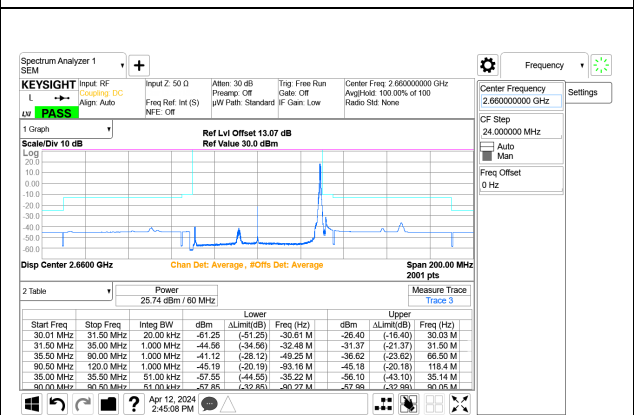

5G NR n41 60MHz BPSK Middle Channel RB1-0 Port A

5G NR n41 60MHz BPSK Mid Channel RB1-161 Port A

5G NR n41 60MHz BPSK Middle Channel RB1-0 Port B

5G NR n41 60MHz BPSK Mid Channel RB1-161 Port B

5G NR n41 60MHz BPSK Middle Channel RB1-0 Port A+B

5G NR n41 60MHz BPSK Mid Channel RB1-161 Port A+B

5G NR n41 60MHz BPSK Low Channel RB162-0 Port A

5G NR n41 60MHz BPSK Mid Channel RB162-0 Port

5G NR n41 60MHz BPSK Low Channel RB162-0 Port B

5G NR n41 60MHz BPSK Mid Channel RB162-0 Port B