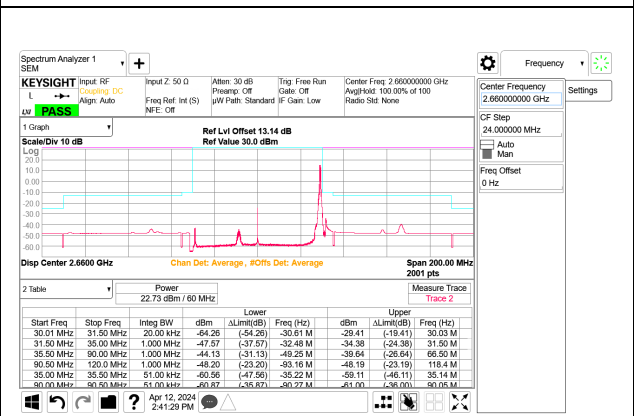

5G NR n41 60MHz BPSK Middle Channel RB1-0 Port A

5G NR n41 60MHz BPSK Mid Channel RB1-161 Port A

5G NR n41 60MHz BPSK Middle Channel RB1-0 Port B

5G NR n41 60MHz BPSK Mid Channel RB1-161 Port B

5G NR n41 60MHz BPSK Middle Channel RB1-0 Port A+B

5G NR n41 60MHz BPSK Mid Channel RB1-161 Port A+B

5G NR n41 60MHz BPSK Low Channel RB162-0 Port A

5G NR n41 60MHz BPSK Mid Channel RB162-0 Port

5G NR n41 60MHz BPSK Low Channel RB162-0 Port B

5G NR n41 60MHz BPSK Mid Channel RB162-0 Port B