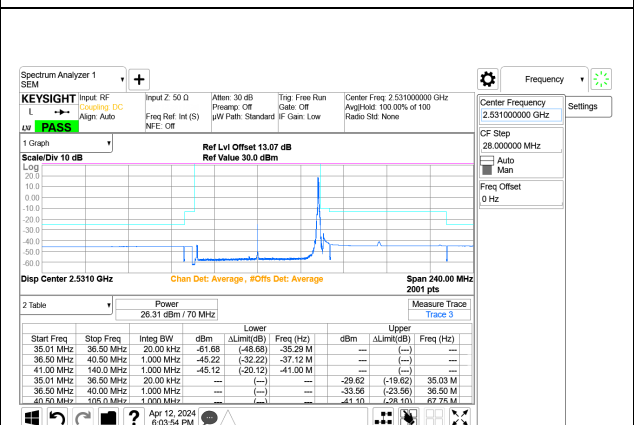

5G NR n41 60MHz BPSK Low Channel RB162-0 Port A+B

5G NR n41 60MHz BPSK Mid Channel RB162-0 Port A+B

5G NR n41 60MHz BPSK High Channel RB162-0 Port A ID: 32546

5G NR n41 60MHz BPSK High Channel RB162-0 Port B ID: 32546

5G NR n41 60MHz BPSK High Channel RB162-0 Port A+B ID: 32546

Intentionally Blank

5G NR n41 70MHz BPSK Middle Channel RB1-0 Port A

5G NR n41 70MHz BPSK Mid Channel RB1-188 Port A

5G NR n41 70MHz BPSK Middle Channel RB1-0 Port B