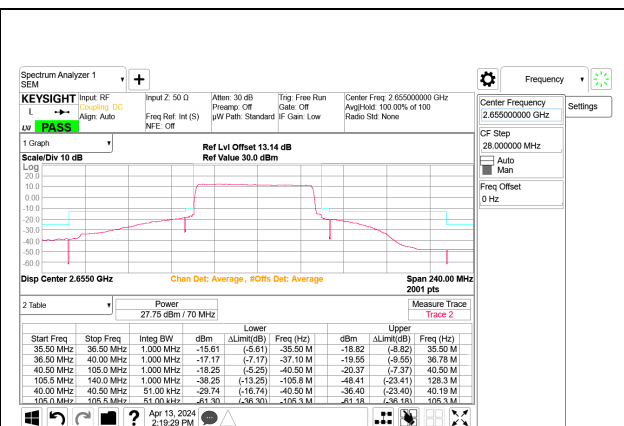

5G NR n41 70MHz BPSK Mid Channel RB180-0 Port B

5G NR n41 70MHz BPSK Low Channel RB180-0 Port A+B ID: 32546

5G NR n41 70MHz BPSK Mid Channel RB180-0 Port A+B

5G NR n41 70MHz BPSK High Channel RB180-0 Port A ID: 32546

5G NR n41 70MHz BPSK High Channel RB180-0 Port B ID: 32546

5G NR n41 70MHz BPSK High Channel RB180-0 Port A+B ID: 32546

Intentionally Blank