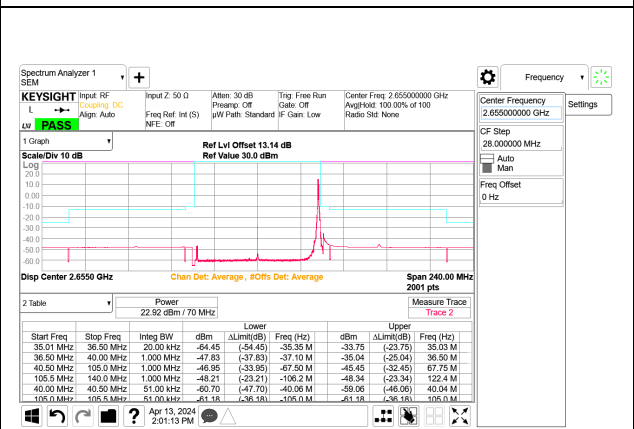

5G NR n41 70MHz BPSK Mid Channel RB1-188 Port B

5G NR n41 70MHz BPSK Middle Channel RB1-0 Port A+B

5G NR n41 70MHz BPSK Mid Channel RB1-188 Port A+B

5G NR n41 70MHz BPSK High Channel RB1-0 Port A ID: 32546

5G NR n41 70MHz BPSK High Channel RB1-188 Port A ID: 32546

5G NR n41 70MHz BPSK High Channel RB1-0 Port B ID: 32546

5G NR n41 70MHz BPSK High Channel RB1-188 Port B ID: 32546

5G NR n41 70MHz BPSK High Channel RB1-0 Port A+B ID: 32546