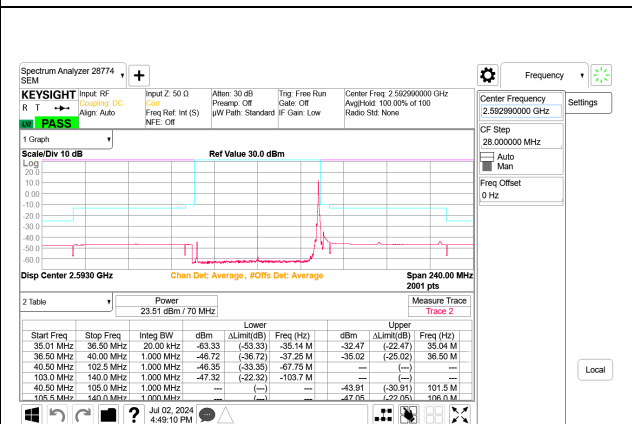

5G NR n41 60MHz BPSK High Channel RB162-0 Port A+B ID: 32546

Intentionally Blank

5G NR n41 70MHz BPSK Middle Channel RB1-0 Port A

5G NR n41 70MHz BPSK Mid Channel RB1-188 Port A

5G NR n41 70MHz BPSK Middle Channel RB1-0 Port B

5G NR n41 70MHz BPSK Mid Channel RB1-188 Port B

5G NR n41 70MHz BPSK Middle Channel RB1-0 Port A+B

5G NR n41 70MHz BPSK Mid Channel RB1-188 Port A+B

5G NR n41 70MHz BPSK High Channel RB1-0 Port A ID: 32546