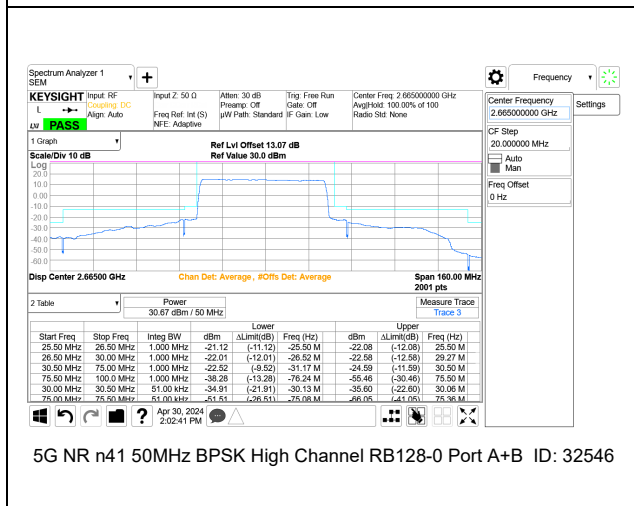

5G NR n41 50MHz BPSK Low Channel RB128-0 Port A

5G NR n41 50MHz BPSK Mid Channel RB128-0 Port A

5G NR n41 50MHz BPSK Low Channel RB128-0 Port B

5G NR n41 50MHz BPSK Mid Channel RB128-0 Port

5G NR n41 50MHz BPSK Low Channel RB128-0 Port A+B

5G NR n41 50MHz BPSK Mid Channel RB128-0 Port A+B

5G NR n41 50MHz BPSK High Channel RB128-0 Port A ID: 32546

5G NR n41 50MHz BPSK High Channel RB128-0 Port B ID: 32546

5G NR n41 50MHz BPSK High Channel RB128-0 Port A+B ID: 32546

Intentionally Blank

5G NR n41 60MHz BPSK Low Channel RB1-0 Port A ID: 32546

5G NR n41 60MHz BPSK Low Channel RB1-161 Port A ID: 32546

5G NR n41 60MHz BPSK Low Channel RB1-0 Port B ID: 32546

5G NR n41 60MHz BPSK Low Channel RB1-161 Port B ID: 32546