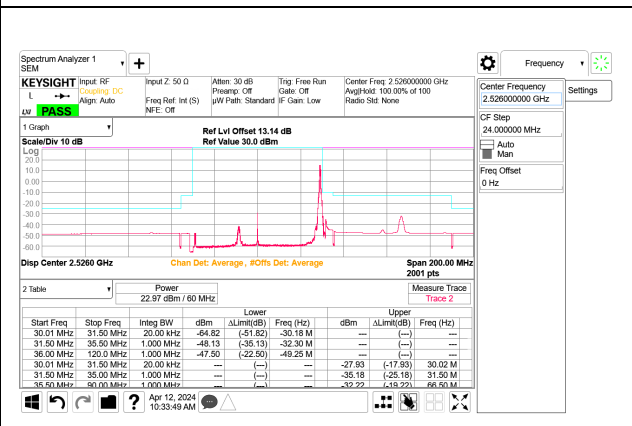

Intentionally Blank

5G NR n41 60MHz BPSK Low Channel RB1-0 Port A ID: 32546

5G NR n41 60MHz BPSK Low Channel RB1-161 Port A ID: 32546

5G NR n41 60MHz BPSK Low Channel RB1-0 Port B ID: 32546

5G NR n41 60MHz BPSK Low Channel RB1-161 Port B ID: 32546

5G NR n41 60MHz BPSK Low Channel RB1-0 Port A+B ID: 32546

5G NR n41 60MHz BPSK Low Channel RB1-161 Port A+B ID: 32546