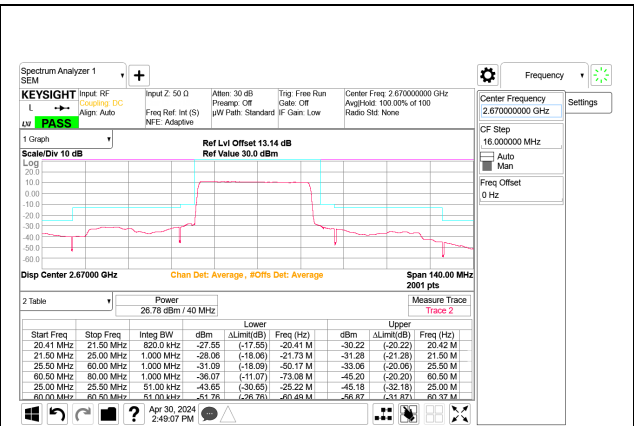

5G NR n41 40MHz BPSK High Channel RB1-0 Port A

5G NR n41 40MHz BPSK High Channel RB1-105 Port A

5G NR n41 40MHz BPSK High Channel RB1-0 Port B

5G NR n41 40MHz BPSK High Channel RB1-105 Port B

5G NR n41 40MHz BPSK High Channel RB1-0 Port A+B

5G NR n41 40MHz BPSK High Channel RB1-105 Port A+B

5G NR n41 40MHz BPSK Low Channel RB100-0 Port A

5G NR n41 40MHz BPSK Mid Channel RB100-0 Port A

5G NR n41 40MHz BPSK Low Channel RB100-0 Port B

5G NR n41 40MHz BPSK Mid Channel RB100-0 Port B

5G NR n41 40MHz BPSK Low Channel RB100-0 Port A+B

5G NR n41 40MHz BPSK Mid Channel RB100-0 Port A+B

5G NR n41 40MHz BPSK High Channel RB100-0 Port A ID: 32546

5G NR n41 40MHz BPSK High Channel RB100-0 Port B ID: 32546

5G NR n41 40MHz BPSK High Channel RB100-0 Port A+B ID: 32546

Intentionally Blank

5G NR n41 50MHz BPSK Low Channel RB1-0 Port A ID: 32546

5G NR n41 50MHz BPSK Low Channel RB1-132 Port A

5G NR n41 50MHz BPSK Low Channel RB1-0 Port B ID: 32546