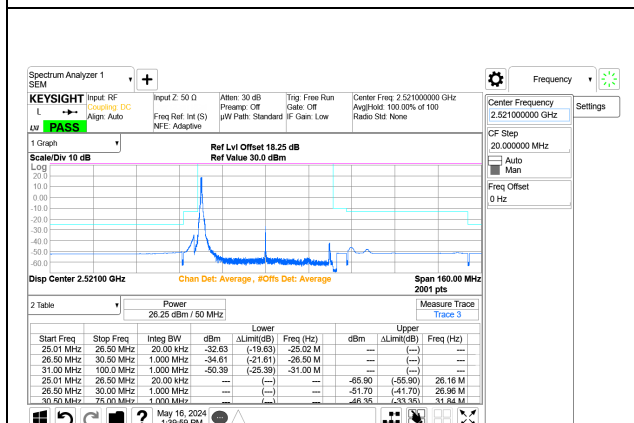

5G NR n41 40MHz BPSK High Channel RB100-0 Port A+B ID: 32546

Intentionally Blank

5G NR n41 50MHz BPSK Low Channel RB1-0 Port A ID: 32546

5G NR n41 50MHz BPSK Low Channel RB1-132 Port A

5G NR n41 50MHz BPSK Low Channel RB1-0 Port B ID: 32546

5G NR n41 50MHz BPSK Low Channel RB1-132 Port B ID:

5G NR n41 50MHz BPSK Low Channel RB1-0 Port A+B ID: 32546

5G NR n41 50MHz BPSK Low Channel RB1-132 Port A+B ID:

5G NR n41 50MHz BPSK High Channel RB1-0 Port A