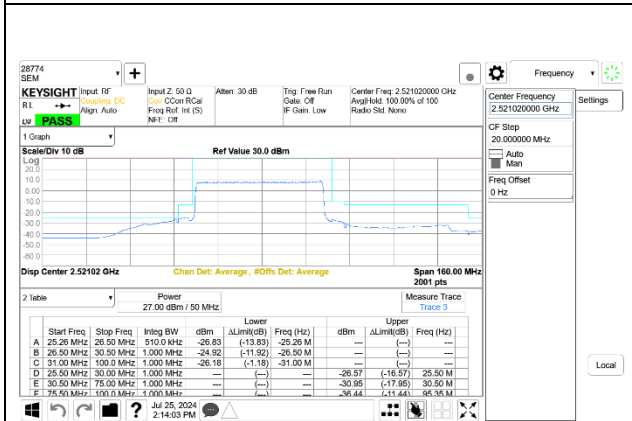

5G NR n41 50MHz BPSK Low Channel RB128-0 Port A

5G NR n41 50MHz BPSK Mid Channel RB128-0 Port A

5G NR n41 50MHz BPSK Low Channel RB128-0 Port B

5G NR n41 50MHz BPSK Mid Channel RB128-0 Port

5G NR n41 50MHz BPSK Low Channel RB128-0 Port A+B

5G NR n41 50MHz BPSK Mid Channel RB128-0 Port A+B

5G NR n41 50MHz BPSK High Channel RB128-0 Port A ID: 32546

5G NR n41 50MHz BPSK High Channel RB128-0 Port B ID: 32546

5G NR n41 50MHz BPSK High Channel RB128-0 Port A+B ID: 32546