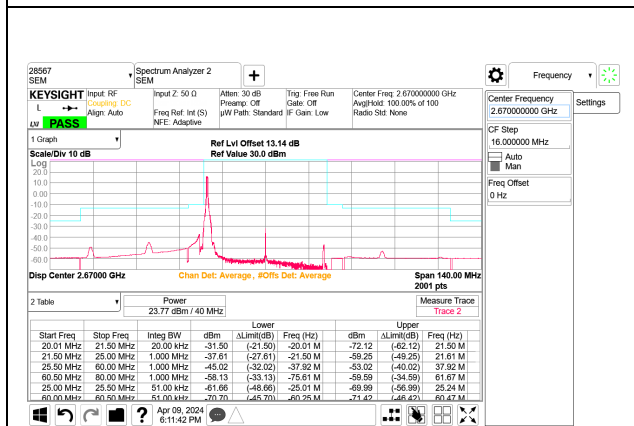

5G NR n41 40MHz BPSK High Channel RB1-0 Port A

5G NR n41 40MHz BPSK High Channel RB1-105 Port A

5G NR n41 40MHz BPSK High Channel RB1-0 Port B

5G NR n41 40MHz BPSK High Channel RB1-105 Port B

5G NR n41 40MHz BPSK High Channel RB1-0 Port A+B

5G NR n41 40MHz BPSK High Channel RB1-105 Port A+B

5G NR n41 40MHz BPSK Low Channel RB100-0 Port A

5G NR n41 40MHz BPSK Mid Channel RB100-0 Port A

5G NR n41 40MHz BPSK Low Channel RB100-0 Port B

5G NR n41 40MHz BPSK Mid Channel RB100-0 Port B

5G NR n41 40MHz BPSK Low Channel RB100-0 Port A+B

5G NR n41 40MHz BPSK Mid Channel RB100-0 Port A+B

5G NR n41 40MHz BPSK High Channel RB100-0 Port A ID: 32546

5G NR n41 40MHz BPSK High Channel RB100-0 Port B ID: 32546