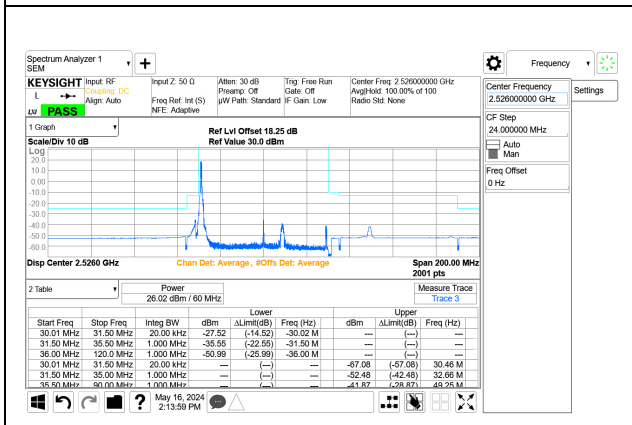

Intentionally Blank

5G NR n41 60MHz BPSK Low Channel RB1-0 Port A ID: 32546

5G NR n41 60MHz BPSK Low Channel RB1-161 Port A ID: 32546

5G NR n41 60MHz BPSK Low Channel RB1-0 Port B ID: 32546

5G NR n41 60MHz BPSK Low Channel RB1-161 Port B ID: 32546

5G NR n41 60MHz BPSK Low Channel RB1-0 Port A+B ID: 32546

5G NR n41 60MHz BPSK Low Channel RB1-161 Port A+B ID: 32546