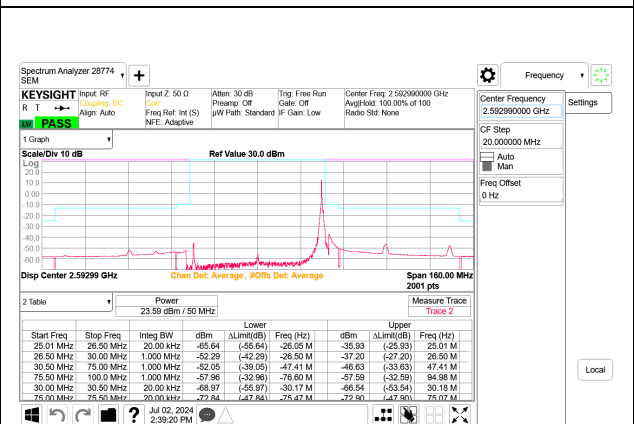

5G NR n41 40MHz BPSK Low Channel RB100-0 Port A+B

5G NR n41 40MHz BPSK Mid Channel RB100-0 Port A+B

5G NR n41 40MHz BPSK High Channel RB100-0 Port A ID: 32546

5G NR n41 40MHz BPSK High Channel RB100-0 Port B ID: 32546

5G NR n41 40MHz BPSK High Channel RB100-0 Port A+B ID: 32546

Intentionally Blank

5G NR n41 50MHz BPSK Low Channel RB1-0 Port A ID: 32546

5G NR n41 50MHz BPSK Low Channel RB1-132 Port A

5G NR n41 50MHz BPSK Low Channel RB1-0 Port B ID: 32546

5G NR n41 50MHz BPSK Low Channel RB1-132 Port B ID:

5G NR n41 50MHz BPSK Low Channel RB1-0 Port A+B ID: 32546

5G NR n41 50MHz BPSK Low Channel RB1-132 Port A+B ID:

5G NR n41 50MHz BPSK High Channel RB1-0 Port A