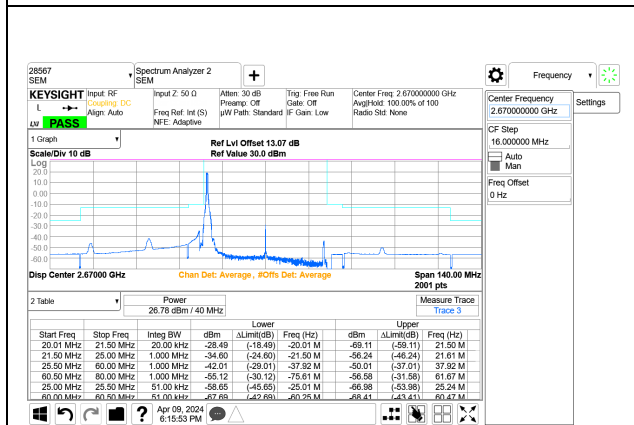

5G NR n41 40MHz BPSK High Channel RB1-0 Port A

5G NR n41 40MHz BPSK High Channel RB1-105 Port A

5G NR n41 40MHz BPSK High Channel RB1-0 Port B

5G NR n41 40MHz BPSK High Channel RB1-105 Port B

5G NR n41 40MHz BPSK High Channel RB1-0 Port A+B

5G NR n41 40MHz BPSK High Channel RB1-105 Port A+B

5G NR n41 40MHz BPSK Low Channel RB100-0 Port A

5G NR n41 40MHz BPSK Mid Channel RB100-0 Port A

5G NR n41 40MHz BPSK Low Channel RB100-0 Port B

5G NR n41 40MHz BPSK Mid Channel RB100-0 Port B

5G NR n41 40MHz BPSK Low Channel RB100-0 Port A+B

5G NR n41 40MHz BPSK Mid Channel RB100-0 Port A+B

5G NR n41 40MHz BPSK High Channel RB100-0 Port A ID: 32546

5G NR n41 40MHz BPSK High Channel RB100-0 Port B ID: 32546