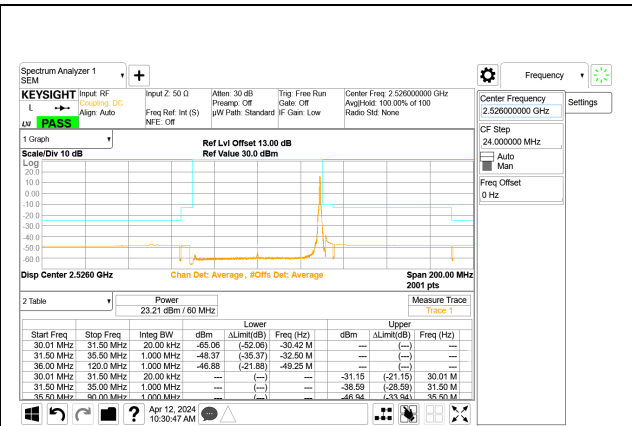

5G NR n41 50MHz BPSK Low Channel RB128-0 Port A

5G NR n41 50MHz BPSK Mid Channel RB128-0 Port A

5G NR n41 50MHz BPSK Low Channel RB128-0 Port B

5G NR n41 50MHz BPSK Mid Channel RB128-0 Port

5G NR n41 50MHz BPSK Low Channel RB128-0 Port A+B

5G NR n41 50MHz BPSK Mid Channel RB128-0 Port A+B

5G NR n41 50MHz BPSK High Channel RB128-0 Port A ID: 32546

5G NR n41 50MHz BPSK High Channel RB128-0 Port B ID: 32546

5G NR n41 50MHz BPSK High Channel RB128-0 Port A+B ID: 32546

Intentionally Blank

5G NR n41 60MHz BPSK Low Channel RB1-0 Port A ID: 32546

5G NR n41 60MHz BPSK Low Channel RB1-161 Port A ID: 32546

5G NR n41 60MHz BPSK Low Channel RB1-0 Port B ID: 32546

5G NR n41 60MHz BPSK Low Channel RB1-161 Port B ID: 32546