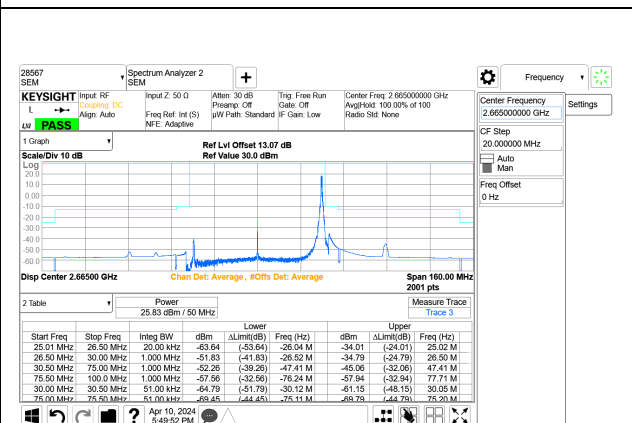

5G NR n41 50MHz BPSK High Channel RB1-132 Port A

5G NR n41 50MHz BPSK High Channel RB1-0 Port B

5G NR n41 50MHz BPSK High Channel RB1-132 Port B

5G NR n41 50MHz BPSK High Channel RB1-0 Port A+B

5G NR n41 50MHz BPSK High Channel RB1-132 Port A+B

5G NR n41 50MHz BPSK Low Channel RB128-0 Port A

5G NR n41 50MHz BPSK Mid Channel RB128-0 Port A

5G NR n41 50MHz BPSK Low Channel RB128-0 Port B

5G NR n41 50MHz BPSK Mid Channel RB128-0 Port

5G NR n41 50MHz BPSK Low Channel RB128-0 Port A+B