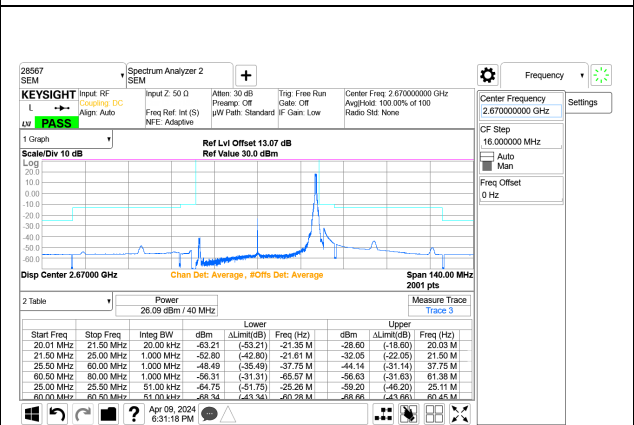

5G NR n41 40MHz BPSK High Channel RB1-0 Port A

5G NR n41 40MHz BPSK High Channel RB1-105 Port A

5G NR n41 40MHz BPSK High Channel RB1-0 Port B

5G NR n41 40MHz BPSK High Channel RB1-105 Port B

5G NR n41 40MHz BPSK High Channel RB1-0 Port A+B

5G NR n41 40MHz BPSK High Channel RB1-105 Port A+B

5G NR n41 40MHz BPSK Low Channel RB100-0 Port A

5G NR n41 40MHz BPSK Mid Channel RB100-0 Port A

5G NR n41 40MHz BPSK Low Channel RB100-0 Port B

5G NR n41 40MHz BPSK Mid Channel RB100-0 Port B

5G NR n41 40MHz BPSK Low Channel RB100-0 Port A+B

5G NR n41 40MHz BPSK Mid Channel RB100-0 Port A+B

5G NR n41 40MHz BPSK High Channel RB100-0 Port A ID: 32546

5G NR n41 40MHz BPSK High Channel RB100-0 Port B ID: 32546