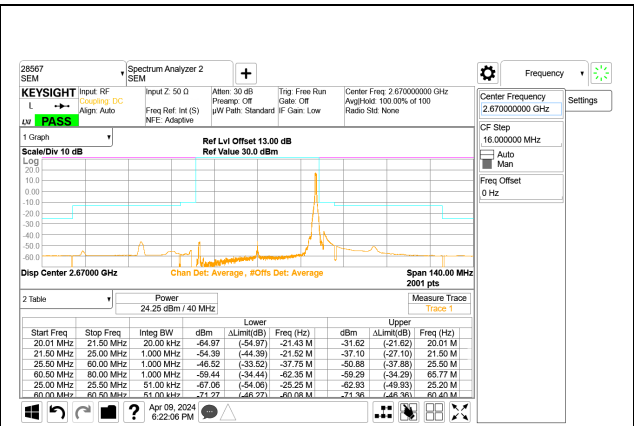

5G NR n41 40MHz BPSK High Channel RB1-0 Port A

5G NR n41 40MHz BPSK High Channel RB1-105 Port A

5G NR n41 40MHz BPSK High Channel RB1-0 Port B

5G NR n41 40MHz BPSK High Channel RB1-105 Port B

5G NR n41 40MHz BPSK High Channel RB1-0 Port A+B

5G NR n41 40MHz BPSK High Channel RB1-105 Port A+B

5G NR n41 40MHz BPSK Low Channel RB100-0 Port A

5G NR n41 40MHz BPSK Mid Channel RB100-0 Port A

5G NR n41 40MHz BPSK Low Channel RB100-0 Port B

5G NR n41 40MHz BPSK Mid Channel RB100-0 Port B