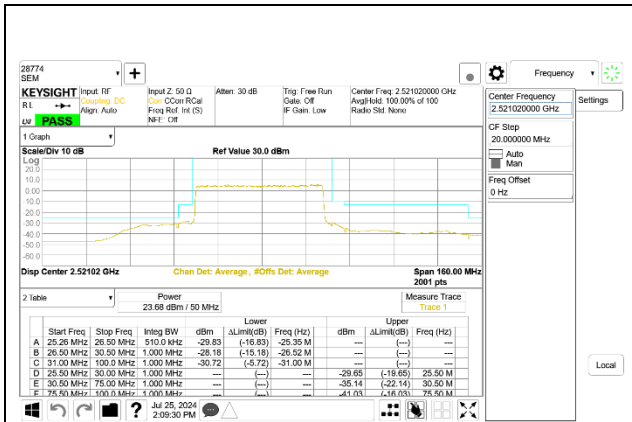

5G NR n41 50MHz BPSK High Channel RB1-132 Port A

5G NR n41 50MHz BPSK High Channel RB1-0 Port B

5G NR n41 50MHz BPSK High Channel RB1-132 Port B

5G NR n41 50MHz BPSK High Channel RB1-0 Port A+B

5G NR n41 50MHz BPSK High Channel RB1-132 Port A+B

5G NR n41 50MHz BPSK Low Channel RB128-0 Port A

5G NR n41 50MHz BPSK Mid Channel RB128-0 Port A

5G NR n41 50MHz BPSK Low Channel RB128-0 Port B

5G NR n41 50MHz BPSK Mid Channel RB128-0 Port

5G NR n41 50MHz BPSK Low Channel RB128-0 Port A+B