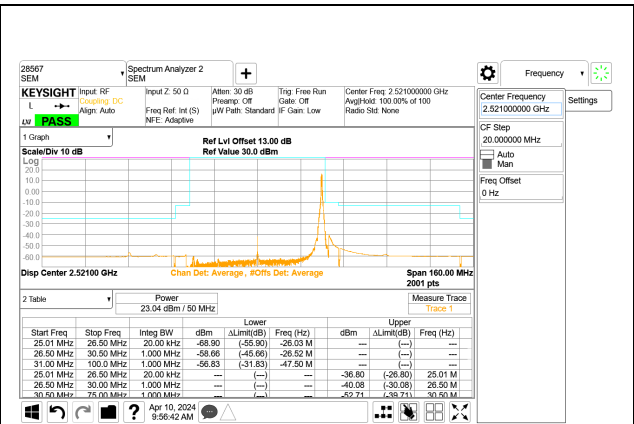

5G NR n41 40MHz BPSK High Channel RB1-105 Port A+B

5G NR n41 40MHz BPSK Low Channel RB100-0 Port A

5G NR n41 40MHz BPSK Mid Channel RB100-0 Port A

5G NR n41 40MHz BPSK Low Channel RB100-0 Port B

5G NR n41 40MHz BPSK Mid Channel RB100-0 Port B

5G NR n41 40MHz BPSK Low Channel RB100-0 Port A+B

5G NR n41 40MHz BPSK Mid Channel RB100-0 Port A+B

5G NR n41 40MHz BPSK High Channel RB100-0 Port A ID: 32546

5G NR n41 40MHz BPSK High Channel RB100-0 Port B ID: 32546

5G NR n41 40MHz BPSK High Channel RB100-0 Port A+B ID: 32546

Intentionally Blank

5G NR n41 50MHz BPSK Low Channel RB1-0 Port A ID: 32546

5G NR n41 50MHz BPSK Low Channel RB1-132 Port A

5G NR n41 50MHz BPSK Low Channel RB1-0 Port B ID: 32546