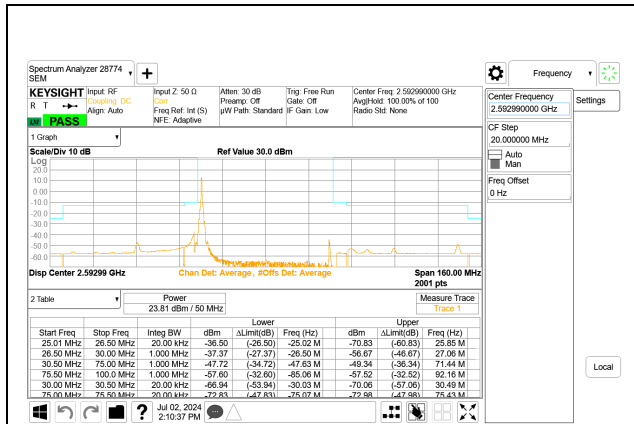

5G NR n41 40MHz BPSK High Channel RB100-0 Port A+B ID: 32546

Intentionally Blank

5G NR n41 50MHz BPSK Low Channel RB1-0 Port A ID: 32546

5G NR n41 50MHz BPSK Low Channel RB1-132 Port A

5G NR n41 50MHz BPSK Low Channel RB1-0 Port B ID: 32546

5G NR n41 50MHz BPSK Low Channel RB1-132 Port B ID:

5G NR n41 50MHz BPSK Low Channel RB1-0 Port A+B ID: 32546

5G NR n41 50MHz BPSK Low Channel RB1-132 Port A+B ID:

5G NR n41 50MHz BPSK High Channel RB1-0 Port A