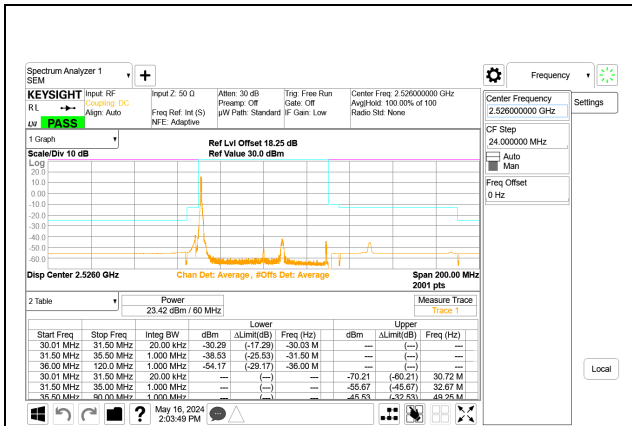

5G NR n41 50MHz BPSK Mid Channel RB128-0 Port A+B

5G NR n41 50MHz BPSK High Channel RB128-0 Port A ID: 32546

5G NR n41 50MHz BPSK High Channel RB128-0 Port B ID: 32546

5G NR n41 50MHz BPSK High Channel RB128-0 Port A+B ID: 32546

Intentionally Blank

5G NR n41 60MHz BPSK Low Channel RB1-0 Port A ID: 32546

5G NR n41 60MHz BPSK Low Channel RB1-161 Port A ID: 32546

5G NR n41 60MHz BPSK Low Channel RB1-0 Port B ID: 32546

5G NR n41 60MHz BPSK Low Channel RB1-161 Port B ID: 32546