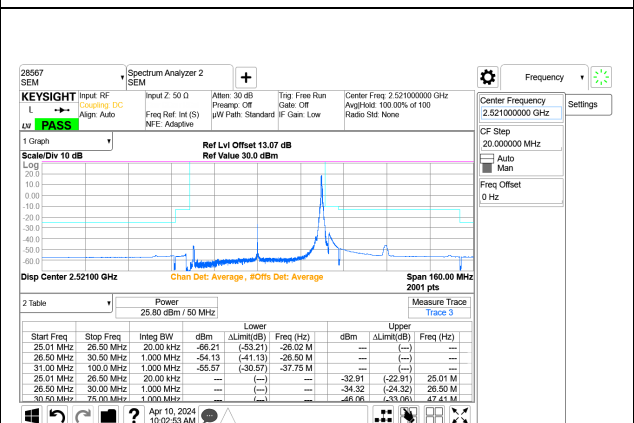

5G NR n41 40MHz BPSK High Channel RB100-0 Port A+B ID: 32546

Intentionally Blank

5G NR n41 50MHz BPSK Low Channel RB1-0 Port A ID: 32546

5G NR n41 50MHz BPSK Low Channel RB1-132 Port A

5G NR n41 50MHz BPSK Low Channel RB1-0 Port B ID: 32546

5G NR n41 50MHz BPSK Low Channel RB1-132 Port B ID:

5G NR n41 50MHz BPSK Low Channel RB1-0 Port A+B ID: 32546

5G NR n41 50MHz BPSK Low Channel RB1-132 Port A+B ID:

5G NR n41 50MHz BPSK High Channel RB1-0 Port A