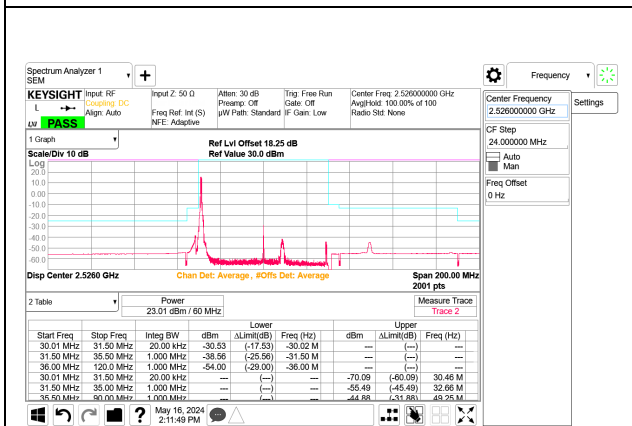

Intentionally Blank

5G NR n41 60MHz BPSK Low Channel RB1-0 Port A ID: 32546

5G NR n41 60MHz BPSK Low Channel RB1-161 Port A ID: 32546

5G NR n41 60MHz BPSK Low Channel RB1-0 Port B ID: 32546

5G NR n41 60MHz BPSK Low Channel RB1-161 Port B ID: 32546

5G NR n41 60MHz BPSK Low Channel RB1-0 Port A+B ID: 32546

5G NR n41 60MHz BPSK Low Channel RB1-161 Port A+B ID: 32546