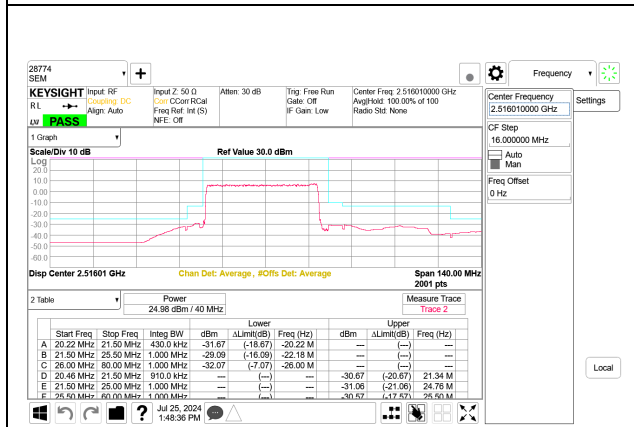

5G NR n41 40MHz BPSK High Channel RB1-0 Port A

5G NR n41 40MHz BPSK High Channel RB1-105 Port A

5G NR n41 40MHz BPSK High Channel RB1-0 Port B

5G NR n41 40MHz BPSK High Channel RB1-105 Port B

5G NR n41 40MHz BPSK High Channel RB1-0 Port A+B

5G NR n41 40MHz BPSK High Channel RB1-105 Port A+B

5G NR n41 40MHz BPSK Low Channel RB100-0 Port A

5G NR n41 40MHz BPSK Mid Channel RB100-0 Port A

5G NR n41 40MHz BPSK Low Channel RB100-0 Port B

5G NR n41 40MHz BPSK Mid Channel RB100-0 Port B

5G NR n41 40MHz BPSK Low Channel RB100-0 Port A+B

5G NR n41 40MHz BPSK Mid Channel RB100-0 Port A+B

5G NR n41 40MHz BPSK High Channel RB100-0 Port A ID: 32546

5G NR n41 40MHz BPSK High Channel RB100-0 Port B ID: 32546