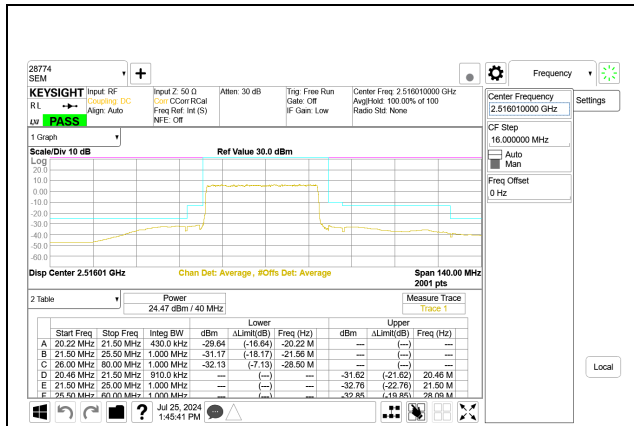

5G NR n41 40MHz BPSK High Channel RB1-0 Port A

5G NR n41 40MHz BPSK High Channel RB1-105 Port A

5G NR n41 40MHz BPSK High Channel RB1-0 Port B

5G NR n41 40MHz BPSK High Channel RB1-105 Port B

5G NR n41 40MHz BPSK High Channel RB1-0 Port A+B

5G NR n41 40MHz BPSK High Channel RB1-105 Port A+B

5G NR n41 40MHz BPSK Low Channel RB100-0 Port A

5G NR n41 40MHz BPSK Mid Channel RB100-0 Port A

5G NR n41 40MHz BPSK Low Channel RB100-0 Port B

5G NR n41 40MHz BPSK Mid Channel RB100-0 Port B