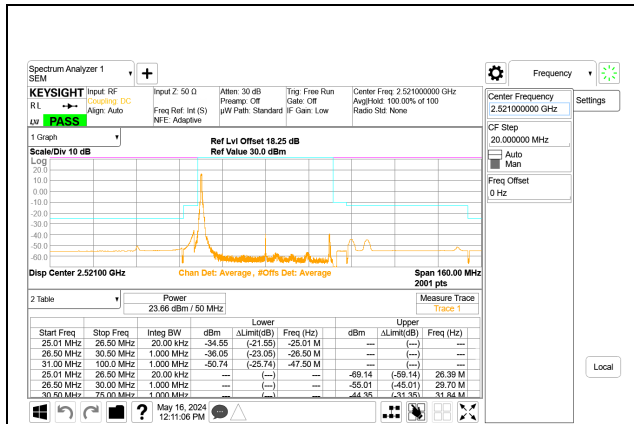

5G NR n41 40MHz BPSK High Channel RB1-105 Port A+B

5G NR n41 40MHz BPSK Low Channel RB100-0 Port A

5G NR n41 40MHz BPSK Mid Channel RB100-0 Port A

5G NR n41 40MHz BPSK Low Channel RB100-0 Port B

5G NR n41 40MHz BPSK Mid Channel RB100-0 Port B

5G NR n41 40MHz BPSK Low Channel RB100-0 Port A+B

5G NR n41 40MHz BPSK Mid Channel RB100-0 Port A+B

5G NR n41 40MHz BPSK High Channel RB100-0 Port A ID: 32546

5G NR n41 40MHz BPSK High Channel RB100-0 Port B ID: 32546

5G NR n41 40MHz BPSK High Channel RB100-0 Port A+B ID: 32546

Intentionally Blank

5G NR n41 50MHz BPSK Low Channel RB1-0 Port A ID: 32546

5G NR n41 50MHz BPSK Low Channel RB1-132 Port A

5G NR n41 50MHz BPSK Low Channel RB1-0 Port B ID: 32546