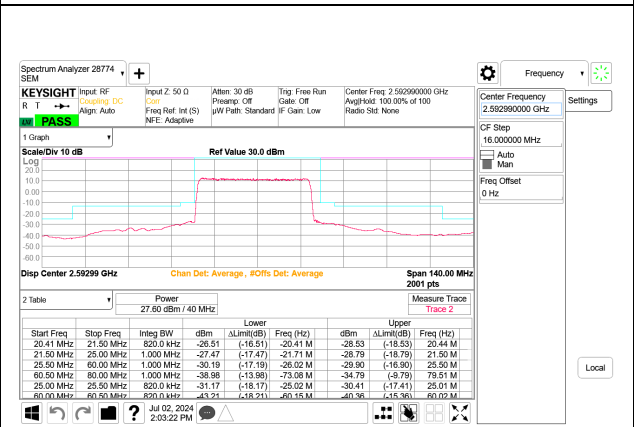

5G NR n41 40MHz BPSK High Channel RB1-0 Port A

5G NR n41 40MHz BPSK High Channel RB1-105 Port A

5G NR n41 40MHz BPSK High Channel RB1-0 Port B

5G NR n41 40MHz BPSK High Channel RB1-105 Port B

5G NR n41 40MHz BPSK High Channel RB1-0 Port A+B

5G NR n41 40MHz BPSK High Channel RB1-105 Port A+B

5G NR n41 40MHz BPSK Low Channel RB100-0 Port A

5G NR n41 40MHz BPSK Mid Channel RB100-0 Port A

5G NR n41 40MHz BPSK Low Channel RB100-0 Port B

5G NR n41 40MHz BPSK Mid Channel RB100-0 Port B

5G NR n41 40MHz BPSK Low Channel RB100-0 Port A+B

5G NR n41 40MHz BPSK Mid Channel RB100-0 Port A+B

5G NR n41 40MHz BPSK High Channel RB100-0 Port A ID: 32546

5G NR n41 40MHz BPSK High Channel RB100-0 Port B ID: 32546

5G NR n41 40MHz BPSK High Channel RB100-0 Port A+B ID: 32546

Intentionally Blank

5G NR n41 50MHz BPSK Low Channel RB1-0 Port A ID: 32546

5G NR n41 50MHz BPSK Low Channel RB1-132 Port A

5G NR n41 50MHz BPSK Low Channel RB1-0 Port B ID: 32546