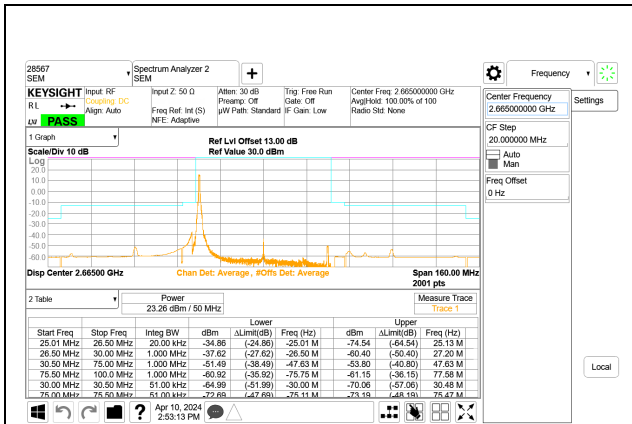

5G NR n41 40MHz BPSK High Channel RB100-0 Port A+B ID: 32546

Intentionally Blank

5G NR n41 50MHz BPSK Low Channel RB1-0 Port A ID: 32546

5G NR n41 50MHz BPSK Low Channel RB1-132 Port A

5G NR n41 50MHz BPSK Low Channel RB1-0 Port B ID: 32546

5G NR n41 50MHz BPSK Low Channel RB1-132 Port B ID:

5G NR n41 50MHz BPSK Low Channel RB1-0 Port A+B ID: 32546

5G NR n41 50MHz BPSK Low Channel RB1-132 Port A+B ID:

5G NR n41 50MHz BPSK High Channel RB1-0 Port A

5G NR n41 50MHz BPSK High Channel RB1-132 Port A

5G NR n41 50MHz BPSK High Channel RB1-0 Port B

5G NR n41 50MHz BPSK High Channel RB1-132 Port B

5G NR n41 50MHz BPSK High Channel RB1-0 Port A+B

5G NR n41 50MHz BPSK High Channel RB1-132 Port A+B