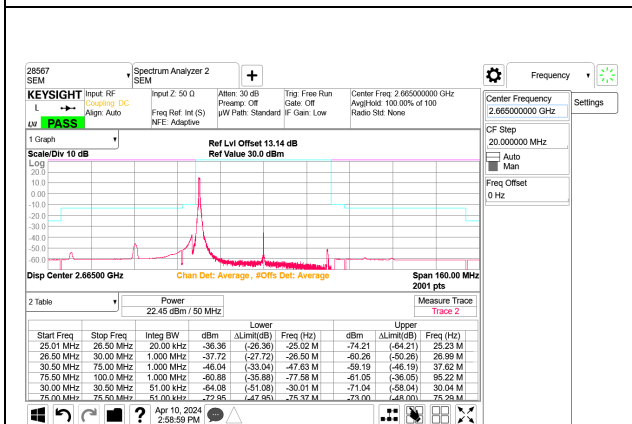

5G NR n41 40MHz BPSK High Channel RB100-0 Port A+B ID: 32546

Intentionally Blank

5G NR n41 50MHz BPSK Low Channel RB1-0 Port A ID: 32546

5G NR n41 50MHz BPSK Low Channel RB1-132 Port A

5G NR n41 50MHz BPSK Low Channel RB1-0 Port B ID: 32546

5G NR n41 50MHz BPSK Low Channel RB1-132 Port B ID:

5G NR n41 50MHz BPSK Low Channel RB1-0 Port A+B ID: 32546

5G NR n41 50MHz BPSK Low Channel RB1-132 Port A+B ID:

5G NR n41 50MHz BPSK High Channel RB1-0 Port A

5G NR n41 50MHz BPSK High Channel RB1-132 Port A

5G NR n41 50MHz BPSK High Channel RB1-0 Port B

5G NR n41 50MHz BPSK High Channel RB1-132 Port B

5G NR n41 50MHz BPSK High Channel RB1-0 Port A+B

5G NR n41 50MHz BPSK High Channel RB1-132 Port A+B