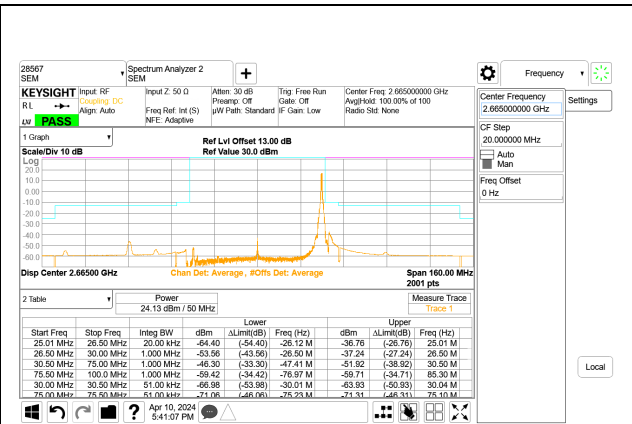

5G NR n41 40MHz BPSK High Channel RB100-0 Port A+B ID: 32546

Intentionally Blank

5G NR n41 50MHz BPSK Low Channel RB1-0 Port A ID: 32546

5G NR n41 50MHz BPSK Low Channel RB1-132 Port A

5G NR n41 50MHz BPSK Low Channel RB1-0 Port B ID: 32546

5G NR n41 50MHz BPSK Low Channel RB1-132 Port B ID:

5G NR n41 50MHz BPSK Low Channel RB1-0 Port A+B ID: 32546

5G NR n41 50MHz BPSK Low Channel RB1-132 Port A+B ID:

5G NR n41 50MHz BPSK High Channel RB1-0 Port A

5G NR n41 50MHz BPSK High Channel RB1-132 Port A

5G NR n41 50MHz BPSK High Channel RB1-0 Port B

5G NR n41 50MHz BPSK High Channel RB1-132 Port B

5G NR n41 50MHz BPSK High Channel RB1-0 Port A+B

5G NR n41 50MHz BPSK High Channel RB1-132 Port A+B