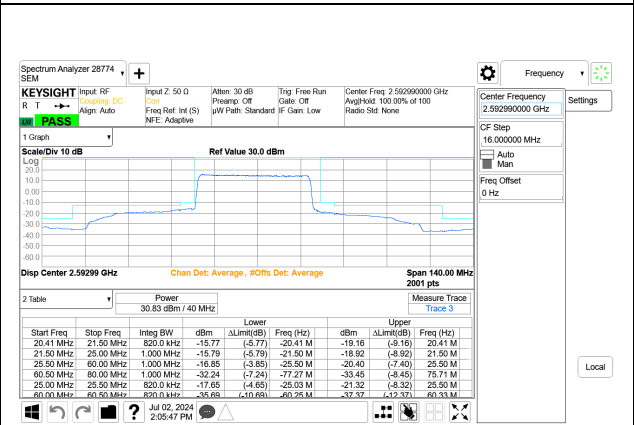

5G NR n41 40MHz BPSK High Channel RB1-0 Port A

5G NR n41 40MHz BPSK High Channel RB1-105 Port A

5G NR n41 40MHz BPSK High Channel RB1-0 Port B

5G NR n41 40MHz BPSK High Channel RB1-105 Port B

5G NR n41 40MHz BPSK High Channel RB1-0 Port A+B

5G NR n41 40MHz BPSK High Channel RB1-105 Port A+B

5G NR n41 40MHz BPSK Low Channel RB100-0 Port A

5G NR n41 40MHz BPSK Mid Channel RB100-0 Port A

5G NR n41 40MHz BPSK Low Channel RB100-0 Port B

5G NR n41 40MHz BPSK Mid Channel RB100-0 Port B

5G NR n41 40MHz BPSK Low Channel RB100-0 Port A+B

5G NR n41 40MHz BPSK Mid Channel RB100-0 Port A+B

5G NR n41 40MHz BPSK High Channel RB100-0 Port A ID: 32546

5G NR n41 40MHz BPSK High Channel RB100-0 Port B ID: 32546

5G NR n41 40MHz BPSK High Channel RB100-0 Port A+B ID: 32546

Intentionally Blank

5G NR n41 50MHz BPSK Low Channel RB1-0 Port A ID: 32546

5G NR n41 50MHz BPSK Low Channel RB1-132 Port A

5G NR n41 50MHz BPSK Low Channel RB1-0 Port B ID: 32546