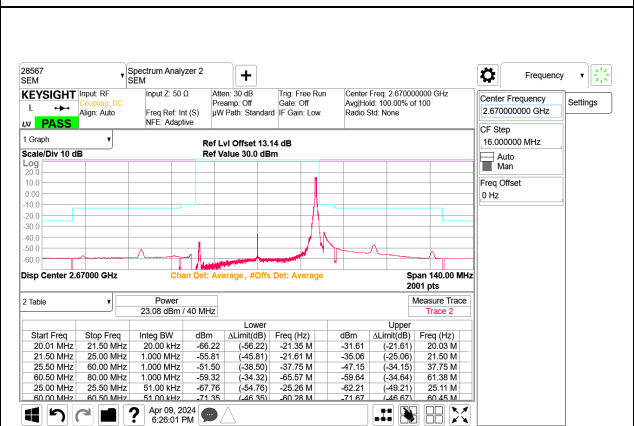

5G NR n41 40MHz BPSK High Channel RB1-0 Port A

5G NR n41 40MHz BPSK High Channel RB1-105 Port A

5G NR n41 40MHz BPSK High Channel RB1-0 Port B

5G NR n41 40MHz BPSK High Channel RB1-105 Port B

5G NR n41 40MHz BPSK High Channel RB1-0 Port A+B

5G NR n41 40MHz BPSK High Channel RB1-105 Port A+B

5G NR n41 40MHz BPSK Low Channel RB100-0 Port A

5G NR n41 40MHz BPSK Mid Channel RB100-0 Port A

5G NR n41 40MHz BPSK Low Channel RB100-0 Port B

5G NR n41 40MHz BPSK Mid Channel RB100-0 Port B

5G NR n41 40MHz BPSK Low Channel RB100-0 Port A+B

5G NR n41 40MHz BPSK Mid Channel RB100-0 Port A+B

5G NR n41 40MHz BPSK High Channel RB100-0 Port A ID: 32546

5G NR n41 40MHz BPSK High Channel RB100-0 Port B ID: 32546