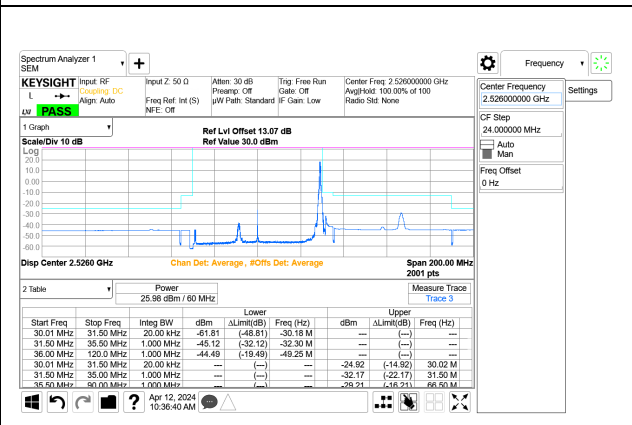

Intentionally Blank

5G NR n41 60MHz BPSK Low Channel RB1-0 Port A ID: 32546

5G NR n41 60MHz BPSK Low Channel RB1-161 Port A ID: 32546

5G NR n41 60MHz BPSK Low Channel RB1-0 Port B ID: 32546

5G NR n41 60MHz BPSK Low Channel RB1-161 Port B ID: 32546

5G NR n41 60MHz BPSK Low Channel RB1-0 Port A+B ID: 32546

5G NR n41 60MHz BPSK Low Channel RB1-161 Port A+B ID: 32546