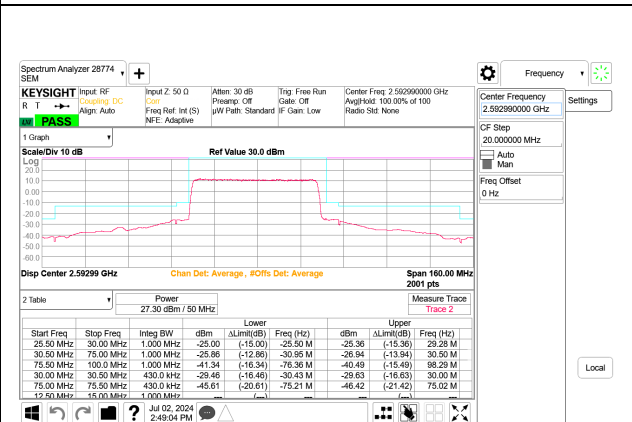

5G NR n41 50MHz BPSK High Channel RB1-132 Port A

5G NR n41 50MHz BPSK High Channel RB1-0 Port B

5G NR n41 50MHz BPSK High Channel RB1-132 Port B

5G NR n41 50MHz BPSK High Channel RB1-0 Port A+B

5G NR n41 50MHz BPSK High Channel RB1-132 Port A+B

5G NR n41 50MHz BPSK Low Channel RB128-0 Port A

5G NR n41 50MHz BPSK Mid Channel RB128-0 Port A

5G NR n41 50MHz BPSK Low Channel RB128-0 Port B

5G NR n41 50MHz BPSK Mid Channel RB128-0 Port

5G NR n41 50MHz BPSK Low Channel RB128-0 Port A+B