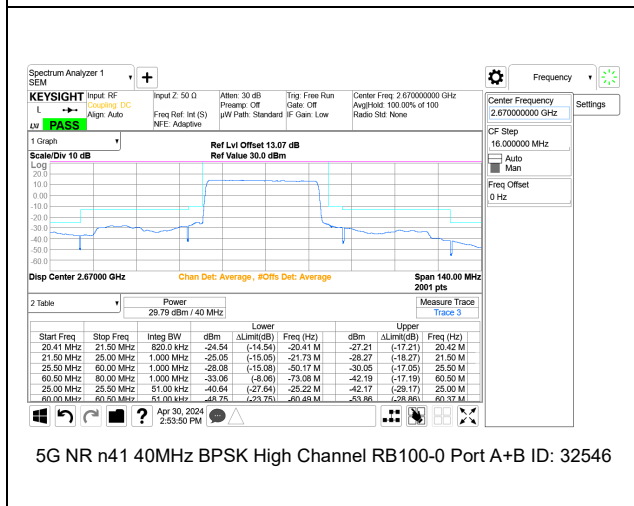

5G NR n41 40MHz BPSK High Channel RB1-105 Port A+B

5G NR n41 40MHz BPSK Low Channel RB100-0 Port A

5G NR n41 40MHz BPSK Mid Channel RB100-0 Port A

5G NR n41 40MHz BPSK Low Channel RB100-0 Port B

5G NR n41 40MHz BPSK Mid Channel RB100-0 Port B

5G NR n41 40MHz BPSK Low Channel RB100-0 Port A+B

5G NR n41 40MHz BPSK Mid Channel RB100-0 Port A+B

5G NR n41 40MHz BPSK High Channel RB100-0 Port A ID: 32546

5G NR n41 40MHz BPSK High Channel RB100-0 Port B ID: 32546

5G NR n41 40MHz BPSK High Channel RB100-0 Port A+B ID: 32546

Intentionally Blank

5G NR n41 50MHz BPSK Low Channel RB1-0 Port A ID: 32546

5G NR n41 50MHz BPSK Low Channel RB1-132 Port A

5G NR n41 50MHz BPSK Low Channel RB1-0 Port B ID: 32546