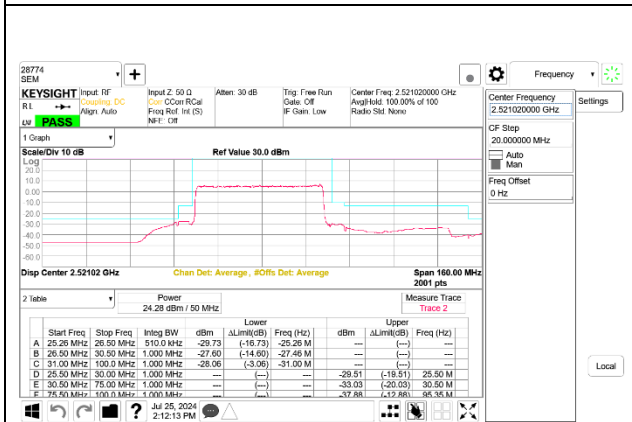

5G NR n41 50MHz BPSK High Channel RB1-132 Port A

5G NR n41 50MHz BPSK High Channel RB1-0 Port B

5G NR n41 50MHz BPSK High Channel RB1-132 Port B

5G NR n41 50MHz BPSK High Channel RB1-0 Port A+B

5G NR n41 50MHz BPSK High Channel RB1-132 Port A+B

5G NR n41 50MHz BPSK Low Channel RB128-0 Port A

5G NR n41 50MHz BPSK Mid Channel RB128-0 Port A

5G NR n41 50MHz BPSK Low Channel RB128-0 Port B

5G NR n41 50MHz BPSK Mid Channel RB128-0 Port

5G NR n41 50MHz BPSK Low Channel RB128-0 Port A+B