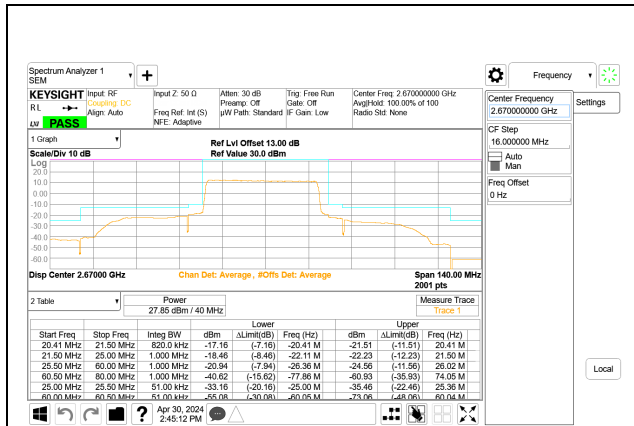

5G NR n41 40MHz BPSK High Channel RB1-105 Port A+B

5G NR n41 40MHz BPSK Low Channel RB100-0 Port A

5G NR n41 40MHz BPSK Mid Channel RB100-0 Port A

5G NR n41 40MHz BPSK Low Channel RB100-0 Port B

5G NR n41 40MHz BPSK Mid Channel RB100-0 Port B

5G NR n41 40MHz BPSK Low Channel RB100-0 Port A+B

5G NR n41 40MHz BPSK Mid Channel RB100-0 Port A+B

5G NR n41 40MHz BPSK High Channel RB100-0 Port A ID: 32546

5G NR n41 40MHz BPSK High Channel RB100-0 Port B ID: 32546