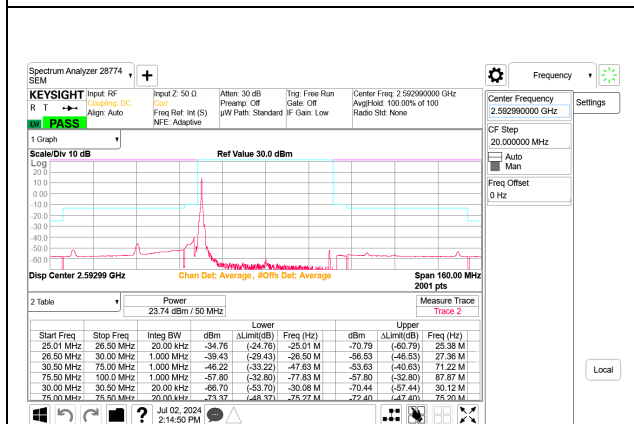

5G NR n41 40MHz BPSK High Channel RB100-0 Port A+B ID: 32546

Intentionally Blank

5G NR n41 50MHz BPSK Low Channel RB1-0 Port A ID: 32546

5G NR n41 50MHz BPSK Low Channel RB1-132 Port A

5G NR n41 50MHz BPSK Low Channel RB1-0 Port B ID: 32546

5G NR n41 50MHz BPSK Low Channel RB1-132 Port B ID:

5G NR n41 50MHz BPSK Low Channel RB1-0 Port A+B ID: 32546

5G NR n41 50MHz BPSK Low Channel RB1-132 Port A+B ID:

5G NR n41 50MHz BPSK High Channel RB1-0 Port A