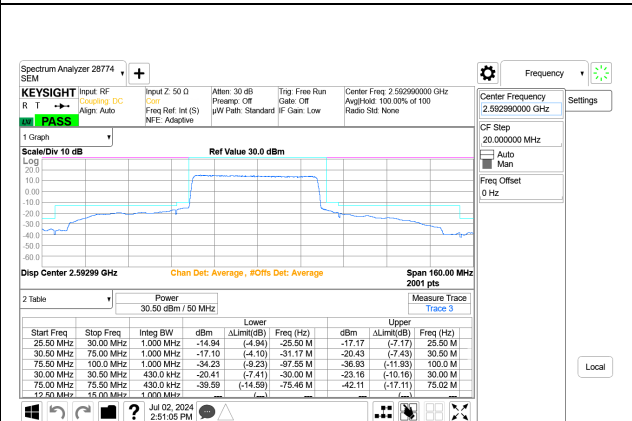

5G NR n41 50MHz BPSK Low Channel RB128-0 Port A

5G NR n41 50MHz BPSK Mid Channel RB128-0 Port A

5G NR n41 50MHz BPSK Low Channel RB128-0 Port B

5G NR n41 50MHz BPSK Mid Channel RB128-0 Port

5G NR n41 50MHz BPSK Low Channel RB128-0 Port A+B

5G NR n41 50MHz BPSK Mid Channel RB128-0 Port A+B

5G NR n41 50MHz BPSK High Channel RB128-0 Port A ID: 32546

5G NR n41 50MHz BPSK High Channel RB128-0 Port B ID: 32546

5G NR n41 50MHz BPSK High Channel RB128-0 Port A+B ID: 32546

Intentionally Blank

5G NR n41 60MHz BPSK Low Channel RB1-0 Port A ID: 32546

5G NR n41 60MHz BPSK Low Channel RB1-161 Port A ID: 32546

5G NR n41 60MHz BPSK Low Channel RB1-0 Port B ID: 32546

5G NR n41 60MHz BPSK Low Channel RB1-161 Port B ID: 32546