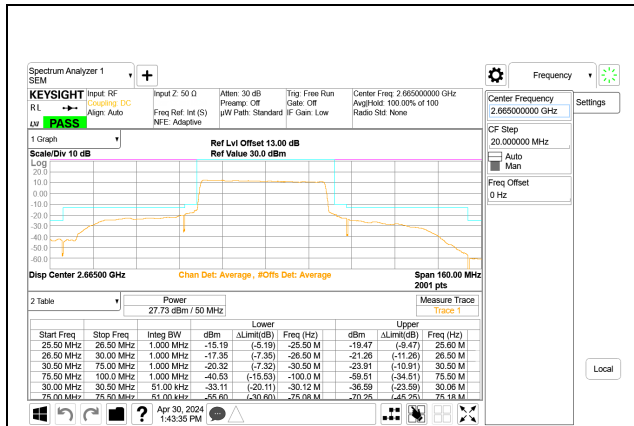

5G NR n41 50MHz BPSK Low Channel RB128-0 Port A

5G NR n41 50MHz BPSK Mid Channel RB128-0 Port A

5G NR n41 50MHz BPSK Low Channel RB128-0 Port B

5G NR n41 50MHz BPSK Mid Channel RB128-0 Port

5G NR n41 50MHz BPSK Low Channel RB128-0 Port A+B

5G NR n41 50MHz BPSK Mid Channel RB128-0 Port A+B

5G NR n41 50MHz BPSK High Channel RB128-0 Port A ID: 32546

5G NR n41 50MHz BPSK High Channel RB128-0 Port B ID: 32546

5G NR n41 50MHz BPSK High Channel RB128-0 Port A+B ID: 32546