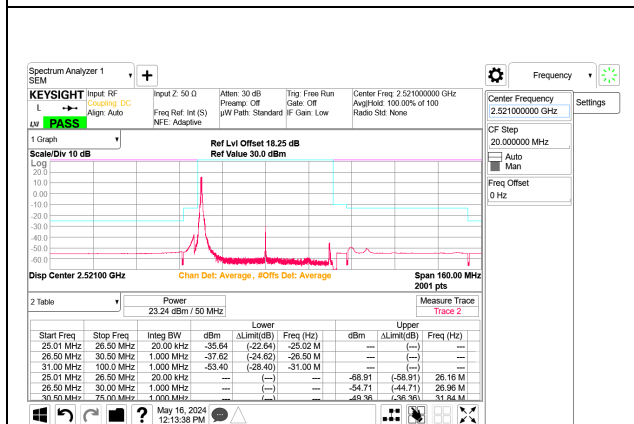

5G NR n41 40MHz BPSK High Channel RB100-0 Port A+B ID: 32546

Intentionally Blank

5G NR n41 50MHz BPSK Low Channel RB1-0 Port A ID: 32546

5G NR n41 50MHz BPSK Low Channel RB1-132 Port A

5G NR n41 50MHz BPSK Low Channel RB1-0 Port B ID: 32546

5G NR n41 50MHz BPSK Low Channel RB1-132 Port B ID:

5G NR n41 50MHz BPSK Low Channel RB1-0 Port A+B ID: 32546

5G NR n41 50MHz BPSK Low Channel RB1-132 Port A+B ID:

5G NR n41 50MHz BPSK High Channel RB1-0 Port A