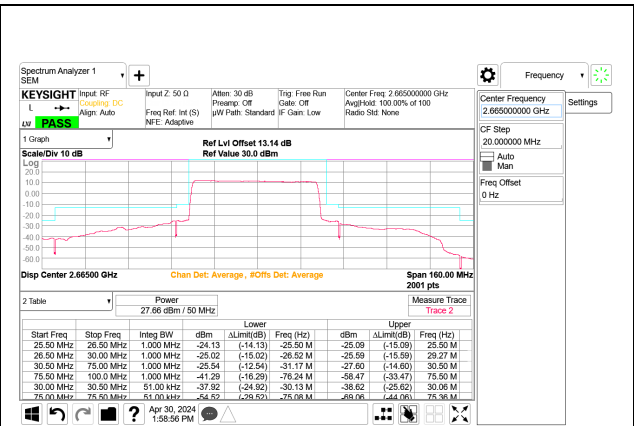

5G NR n41 50MHz BPSK High Channel RB1-132 Port A

5G NR n41 50MHz BPSK High Channel RB1-0 Port B

5G NR n41 50MHz BPSK High Channel RB1-132 Port B

5G NR n41 50MHz BPSK High Channel RB1-0 Port A+B

5G NR n41 50MHz BPSK High Channel RB1-132 Port A+B

5G NR n41 50MHz BPSK Low Channel RB128-0 Port A

5G NR n41 50MHz BPSK Mid Channel RB128-0 Port A

5G NR n41 50MHz BPSK Low Channel RB128-0 Port B

5G NR n41 50MHz BPSK Mid Channel RB128-0 Port

5G NR n41 50MHz BPSK Low Channel RB128-0 Port A+B

5G NR n41 50MHz BPSK Mid Channel RB128-0 Port A+B

5G NR n41 50MHz BPSK High Channel RB128-0 Port A ID: 32546

5G NR n41 50MHz BPSK High Channel RB128-0 Port B ID: 32546

5G NR n41 50MHz BPSK High Channel RB128-0 Port A+B ID: 32546

Intentionally Blank

5G NR n41 60MHz BPSK Low Channel RB1-0 Port A ID: 32546

5G NR n41 60MHz BPSK Low Channel RB1-161 Port A ID: 32546

5G NR n41 60MHz BPSK Low Channel RB1-0 Port B ID: 32546

5G NR n41 60MHz BPSK Low Channel RB1-161 Port B ID: 32546