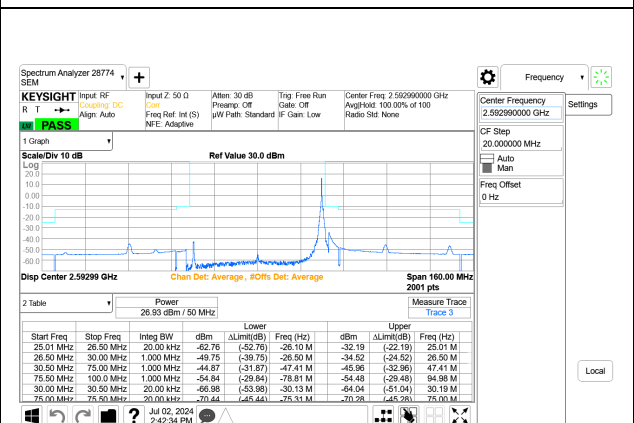

5G NR n41 40MHz BPSK Low Channel RB100-0 Port A+B

5G NR n41 40MHz BPSK Mid Channel RB100-0 Port A+B

5G NR n41 40MHz BPSK High Channel RB100-0 Port A ID: 32546

5G NR n41 40MHz BPSK High Channel RB100-0 Port B ID: 32546

5G NR n41 40MHz BPSK High Channel RB100-0 Port A+B ID: 32546

Intentionally Blank

5G NR n41 50MHz BPSK Low Channel RB1-0 Port A ID: 32546

5G NR n41 50MHz BPSK Low Channel RB1-132 Port A

5G NR n41 50MHz BPSK Low Channel RB1-0 Port B ID: 32546

5G NR n41 50MHz BPSK Low Channel RB1-132 Port B ID:

5G NR n41 50MHz BPSK Low Channel RB1-0 Port A+B ID: 32546

5G NR n41 50MHz BPSK Low Channel RB1-132 Port A+B ID:

5G NR n41 50MHz BPSK High Channel RB1-0 Port A