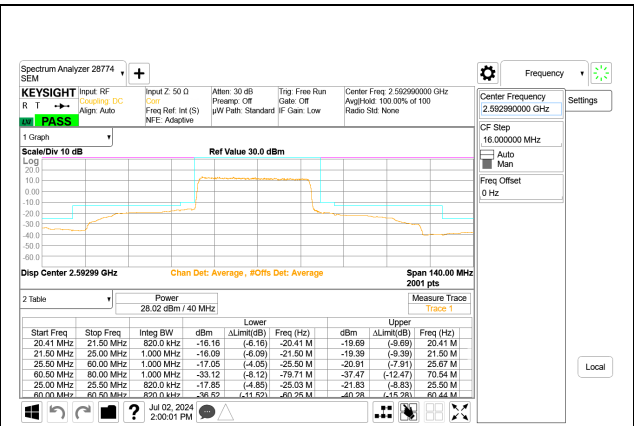

5G NR n41 40MHz BPSK High Channel RB1-0 Port A

5G NR n41 40MHz BPSK High Channel RB1-105 Port A

5G NR n41 40MHz BPSK High Channel RB1-0 Port B

5G NR n41 40MHz BPSK High Channel RB1-105 Port B

5G NR n41 40MHz BPSK High Channel RB1-0 Port A+B

5G NR n41 40MHz BPSK High Channel RB1-105 Port A+B

5G NR n41 40MHz BPSK Low Channel RB100-0 Port A

5G NR n41 40MHz BPSK Mid Channel RB100-0 Port A

5G NR n41 40MHz BPSK Low Channel RB100-0 Port B

5G NR n41 40MHz BPSK Mid Channel RB100-0 Port B