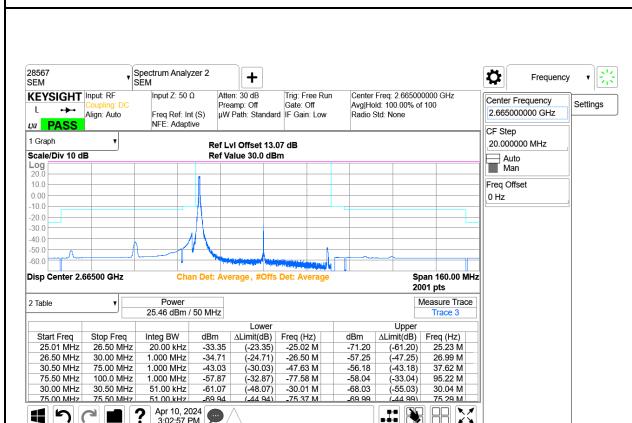

5G NR n41 40MHz BPSK High Channel RB100-0 Port A+B ID: 32546

Intentionally Blank

5G NR n41 50MHz BPSK Low Channel RB1-0 Port A ID: 32546

5G NR n41 50MHz BPSK Low Channel RB1-132 Port A

5G NR n41 50MHz BPSK Low Channel RB1-0 Port B ID: 32546

5G NR n41 50MHz BPSK Low Channel RB1-132 Port B ID:

5G NR n41 50MHz BPSK Low Channel RB1-0 Port A+B ID: 32546

5G NR n41 50MHz BPSK Low Channel RB1-132 Port A+B ID:

5G NR n41 50MHz BPSK High Channel RB1-0 Port A

5G NR n41 50MHz BPSK High Channel RB1-132 Port A

5G NR n41 50MHz BPSK High Channel RB1-0 Port B

5G NR n41 50MHz BPSK High Channel RB1-132 Port B

5G NR n41 50MHz BPSK High Channel RB1-0 Port A+B

5G NR n41 50MHz BPSK High Channel RB1-132 Port A+B