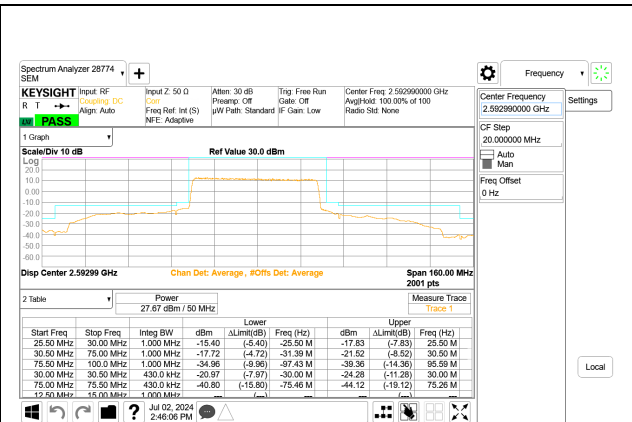

5G NR n41 50MHz BPSK High Channel RB1-132 Port A

5G NR n41 50MHz BPSK High Channel RB1-0 Port B

5G NR n41 50MHz BPSK High Channel RB1-132 Port B

5G NR n41 50MHz BPSK High Channel RB1-0 Port A+B

5G NR n41 50MHz BPSK High Channel RB1-132 Port A+B

5G NR n41 50MHz BPSK Low Channel RB128-0 Port A

5G NR n41 50MHz BPSK Mid Channel RB128-0 Port A

5G NR n41 50MHz BPSK Low Channel RB128-0 Port B

5G NR n41 50MHz BPSK Mid Channel RB128-0 Port

5G NR n41 50MHz BPSK Low Channel RB128-0 Port A+B