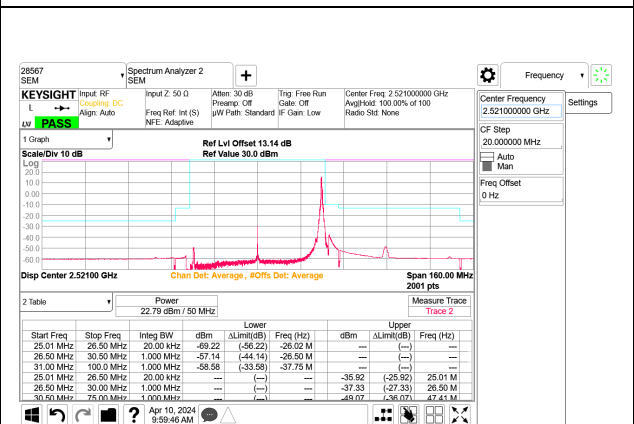

5G NR n41 40MHz BPSK Low Channel RB100-0 Port A+B

5G NR n41 40MHz BPSK Mid Channel RB100-0 Port A+B

5G NR n41 40MHz BPSK High Channel RB100-0 Port A ID: 32546

5G NR n41 40MHz BPSK High Channel RB100-0 Port B ID: 32546

5G NR n41 40MHz BPSK High Channel RB100-0 Port A+B ID: 32546

Intentionally Blank

5G NR n41 50MHz BPSK Low Channel RB1-0 Port A ID: 32546

5G NR n41 50MHz BPSK Low Channel RB1-132 Port A

5G NR n41 50MHz BPSK Low Channel RB1-0 Port B ID: 32546

5G NR n41 50MHz BPSK Low Channel RB1-132 Port B ID:

5G NR n41 50MHz BPSK Low Channel RB1-0 Port A+B ID: 32546

5G NR n41 50MHz BPSK Low Channel RB1-132 Port A+B ID:

5G NR n41 50MHz BPSK High Channel RB1-0 Port A