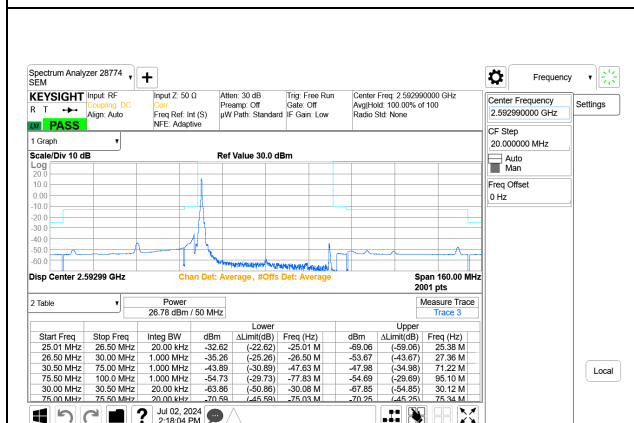

5G NR n41 40MHz BPSK Low Channel RB100-0 Port A+B

5G NR n41 40MHz BPSK Mid Channel RB100-0 Port A+B

5G NR n41 40MHz BPSK High Channel RB100-0 Port A ID: 32546

5G NR n41 40MHz BPSK High Channel RB100-0 Port B ID: 32546

5G NR n41 40MHz BPSK High Channel RB100-0 Port A+B ID: 32546

Intentionally Blank

5G NR n41 50MHz BPSK Low Channel RB1-0 Port A ID: 32546

5G NR n41 50MHz BPSK Low Channel RB1-132 Port A

5G NR n41 50MHz BPSK Low Channel RB1-0 Port B ID: 32546

5G NR n41 50MHz BPSK Low Channel RB1-132 Port B ID:

5G NR n41 50MHz BPSK Low Channel RB1-0 Port A+B ID: 32546

5G NR n41 50MHz BPSK Low Channel RB1-132 Port A+B ID:

5G NR n41 50MHz BPSK High Channel RB1-0 Port A