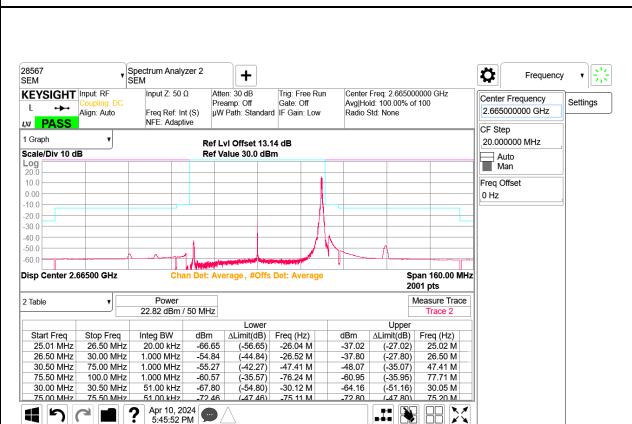

5G NR n41 40MHz BPSK High Channel RB100-0 Port A+B ID: 32546

Intentionally Blank

5G NR n41 50MHz BPSK Low Channel RB1-0 Port A ID: 32546

5G NR n41 50MHz BPSK Low Channel RB1-132 Port A

5G NR n41 50MHz BPSK Low Channel RB1-0 Port B ID: 32546

5G NR n41 50MHz BPSK Low Channel RB1-132 Port B ID:

5G NR n41 50MHz BPSK Low Channel RB1-0 Port A+B ID: 32546

5G NR n41 50MHz BPSK Low Channel RB1-132 Port A+B ID:

5G NR n41 50MHz BPSK High Channel RB1-0 Port A

5G NR n41 50MHz BPSK High Channel RB1-132 Port A

5G NR n41 50MHz BPSK High Channel RB1-0 Port B

5G NR n41 50MHz BPSK High Channel RB1-132 Port B

5G NR n41 50MHz BPSK High Channel RB1-0 Port A+B

5G NR n41 50MHz BPSK High Channel RB1-132 Port A+B