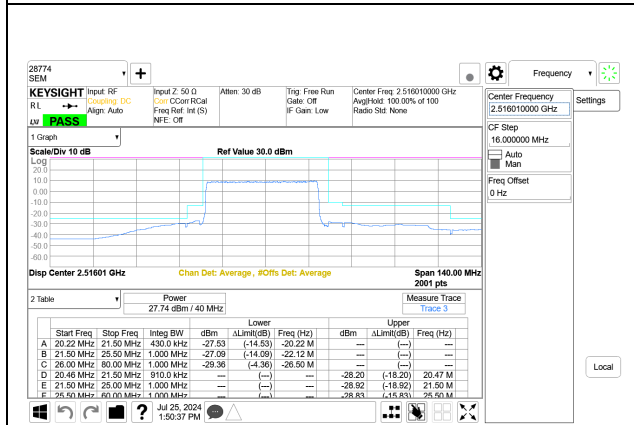

5G NR n41 40MHz BPSK High Channel RB1-0 Port A

5G NR n41 40MHz BPSK High Channel RB1-105 Port A

5G NR n41 40MHz BPSK High Channel RB1-0 Port B

5G NR n41 40MHz BPSK High Channel RB1-105 Port B

5G NR n41 40MHz BPSK High Channel RB1-0 Port A+B

5G NR n41 40MHz BPSK High Channel RB1-105 Port A+B

5G NR n41 40MHz BPSK Low Channel RB100-0 Port A

5G NR n41 40MHz BPSK Mid Channel RB100-0 Port A

5G NR n41 40MHz BPSK Low Channel RB100-0 Port B

5G NR n41 40MHz BPSK Mid Channel RB100-0 Port B

5G NR n41 40MHz BPSK Low Channel RB100-0 Port A+B

5G NR n41 40MHz BPSK Mid Channel RB100-0 Port A+B

5G NR n41 40MHz BPSK High Channel RB100-0 Port A ID: 32546

5G NR n41 40MHz BPSK High Channel RB100-0 Port B ID: 32546

5G NR n41 40MHz BPSK High Channel RB100-0 Port A+B ID: 32546

Intentionally Blank

5G NR n41 50MHz BPSK Low Channel RB1-0 Port A ID: 32546

5G NR n41 50MHz BPSK Low Channel RB1-132 Port A

5G NR n41 50MHz BPSK Low Channel RB1-0 Port B ID: 32546