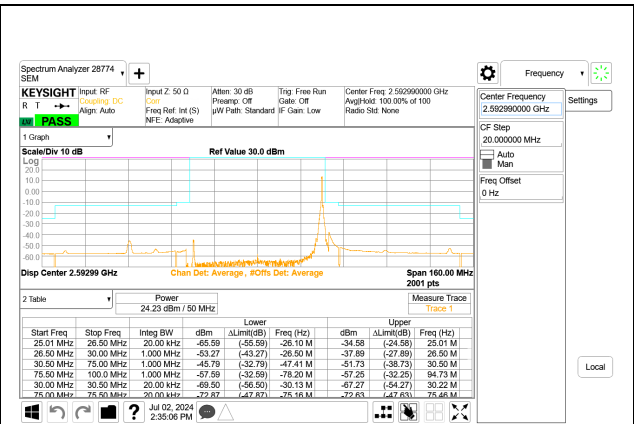

5G NR n41 40MHz BPSK Low Channel RB100-0 Port A+B

5G NR n41 40MHz BPSK Mid Channel RB100-0 Port A+B

5G NR n41 40MHz BPSK High Channel RB100-0 Port A ID: 32546

5G NR n41 40MHz BPSK High Channel RB100-0 Port B ID: 32546

5G NR n41 40MHz BPSK High Channel RB100-0 Port A+B ID: 32546

Intentionally Blank

5G NR n41 50MHz BPSK Low Channel RB1-0 Port A ID: 32546

5G NR n41 50MHz BPSK Low Channel RB1-132 Port A

5G NR n41 50MHz BPSK Low Channel RB1-0 Port B ID: 32546

5G NR n41 50MHz BPSK Low Channel RB1-132 Port B ID:

5G NR n41 50MHz BPSK Low Channel RB1-0 Port A+B ID: 32546

5G NR n41 50MHz BPSK Low Channel RB1-132 Port A+B ID:

5G NR n41 50MHz BPSK High Channel RB1-0 Port A