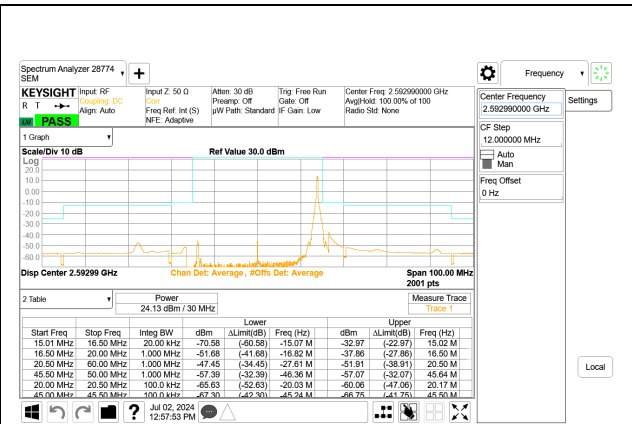

5G NR n41 20MHz BPSK Mid Channel RB50-0 Port A+B

Intentionally Blank

5G NR n41 30MHz BPSK Low Channel RB1-0 Port A, ID: 32546

5G NR n41 30MHz BPSK Low Channel RB1-77 Port A

5G NR n41 30MHz BPSK Low Channel RB1-0 Port B ID: 32546

5G NR n41 30MHz BPSK Low Channel RB1-77 Port B

5G NR n41 30MHz BPSK Low Channel RB1-0 Port A+B ID: 32546

5G NR n41 30MHz BPSK Low Channel RB1-77 Port A+B

5G NR n41 30MHz BPSK Middle Channel RB1-0 Port A

5G NR n41 30MHz BPSK Mid Channel RB1-77 Port A

5G NR n41 30MHz BPSK Middle Channel RB1-0 Port B

5G NR n41 30MHz BPSK Mid Channel RB1-77 Port B

5G NR n41 30MHz BPSK Middle Channel RB1-0 Port A+B

5G NR n41 30MHz BPSK Mid Channel RB1-77 Port A+B

5G NR n41 30MHz BPSK High Channel RB1-0 Port A