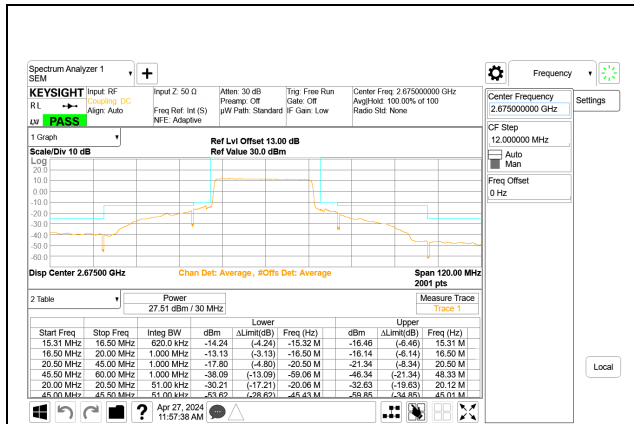

5G NR n41 30MHz BPSK High Channel RB1-77 Port A

5G NR n41 30MHz BPSK High Channel RB1-0 Port B

5G NR n41 30MHz BPSK High Channel RB1-77 Port B

5G NR n41 30MHz BPSK High Channel RB1-0 Port A+B

5G NR n41 30MHz BPSK High Channel RB1-77 Port A+B

5G NR n41 30MHz BPSK Low Channel RB75-0 Port A

5G NR n41 30MHz BPSK Mid Channel RB75-0 Port A

5G NR n41 30MHz BPSK Low Channel RB75-0 Port B

5G NR n41 30MHz BPSK Mid Channel RB75-0 Port B

5G NR n41 30MHz BPSK Low Channel RB75-0 Port A+B

5G NR n41 30MHz BPSK Mid Channel RB75-0 Port A+B

Intentionally Blank

5G NR n41 40MHz BPSK Low Channel RB1-0 Port A ID: 32546

5G NR n41 40MHz BPSK Low Channel RB1-105 Port A

5G NR n41 40MHz BPSK Low Channel RB1-0 Port B ID: 32546