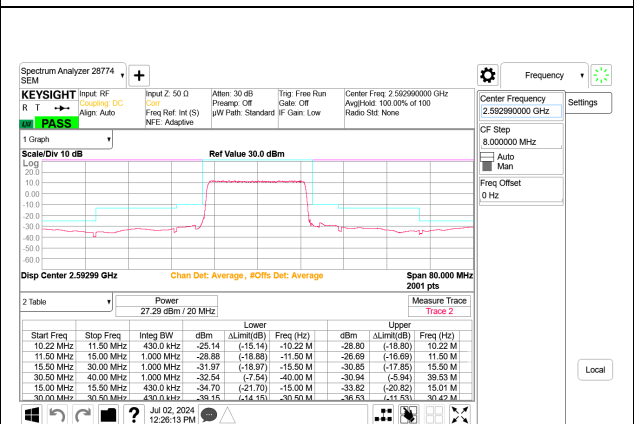

5G NR n41 20MHz BPSK Low Channel RB50-0 Port A

5G NR n41 20MHz BPSK Mid Channel RB50-0 Port A

5G NR n41 20MHz BPSK Low Channel RB50-0 Port B

5G NR n41 20MHz BPSK Mid Channel RB50-0 Port B

5G NR n41 20MHz BPSK Low Channel RB50-0 Port A+B

5G NR n41 20MHz BPSK Mid Channel RB50-0 Port A+B

Intentionally Blank

5G NR n41 30MHz BPSK Low Channel RB1-0 Port A, ID: 32546

5G NR n41 30MHz BPSK Low Channel RB1-77 Port A

5G NR n41 30MHz BPSK Low Channel RB1-0 Port B ID: 32546

5G NR n41 30MHz BPSK Low Channel RB1-77 Port B

5G NR n41 30MHz BPSK Low Channel RB1-0 Port A+B ID: 32546

5G NR n41 30MHz BPSK Low Channel RB1-77 Port A+B

5G NR n41 30MHz BPSK Middle Channel RB1-0 Port A

5G NR n41 30MHz BPSK Mid Channel RB1-77 Port A