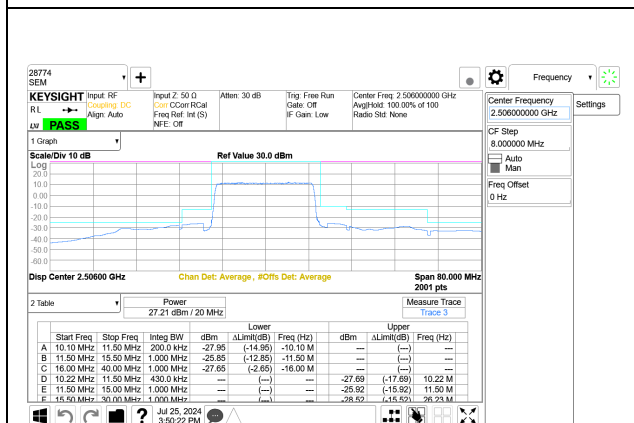

5G NR n41 20MHz BPSK Low Channel RB50-0 Port A

5G NR n41 20MHz BPSK Mid Channel RB50-0 Port A

5G NR n41 20MHz BPSK Low Channel RB50-0 Port B

5G NR n41 20MHz BPSK Mid Channel RB50-0 Port B

5G NR n41 20MHz BPSK Low Channel RB50-0 Port A+B

5G NR n41 20MHz BPSK Mid Channel RB50-0 Port A+B

Intentionally Blank

5G NR n41 30MHz BPSK Low Channel RB1-0 Port A, ID: 32546

5G NR n41 30MHz BPSK Low Channel RB1-77 Port A

5G NR n41 30MHz BPSK Low Channel RB1-0 Port B ID: 32546

5G NR n41 30MHz BPSK Low Channel RB1-77 Port B

5G NR n41 30MHz BPSK Low Channel RB1-0 Port A+B ID: 32546

5G NR n41 30MHz BPSK Low Channel RB1-77 Port A+B

5G NR n41 30MHz BPSK Middle Channel RB1-0 Port A

5G NR n41 30MHz BPSK Mid Channel RB1-77 Port A