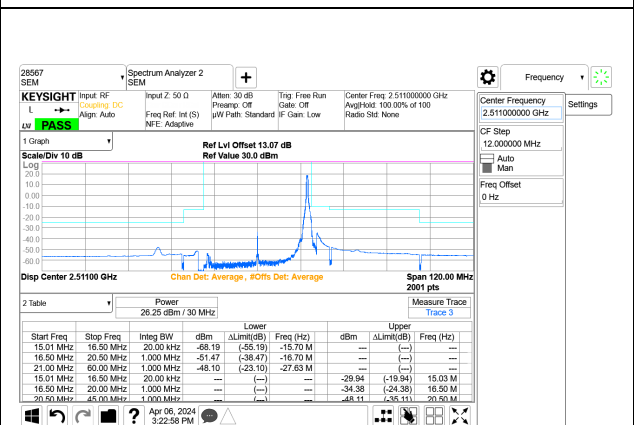

5G NR n41 20MHz BPSK Low Channel RB50-0 Port A

5G NR n41 20MHz BPSK Mid Channel RB50-0 Port A

5G NR n41 20MHz BPSK Low Channel RB50-0 Port B

5G NR n41 20MHz BPSK Mid Channel RB50-0 Port B

5G NR n41 20MHz BPSK Low Channel RB50-0 Port A+B

5G NR n41 20MHz BPSK Mid Channel RB50-0 Port A+B

Intentionally Blank

5G NR n41 30MHz BPSK Low Channel RB1-0 Port A, ID: 32546

5G NR n41 30MHz BPSK Low Channel RB1-77 Port A

5G NR n41 30MHz BPSK Low Channel RB1-0 Port B ID: 32546

5G NR n41 30MHz BPSK Low Channel RB1-77 Port B

5G NR n41 30MHz BPSK Low Channel RB1-0 Port A+B ID: 32546

5G NR n41 30MHz BPSK Low Channel RB1-77 Port A+B

5G NR n41 30MHz BPSK Middle Channel RB1-0 Port A

5G NR n41 30MHz BPSK Mid Channel RB1-77 Port A