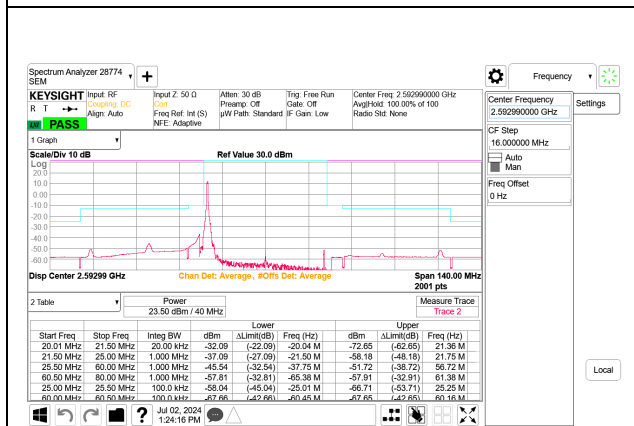

5G NR n41 30MHz BPSK Mid Channel RB75-0 Port A+B

Intentionally Blank

5G NR n41 40MHz BPSK Low Channel RB1-0 Port A ID: 32546

5G NR n41 40MHz BPSK Low Channel RB1-105 Port A

5G NR n41 40MHz BPSK Low Channel RB1-0 Port B ID: 32546

5G NR n41 40MHz BPSK Low Channel RB1-105 Port B

5G NR n41 40MHz BPSK Low Channel RB1-0 Port A+B ID: 32546

5G NR n41 40MHz BPSK Low Channel RB1-105 Port A+B

5G NR n41 40MHz BPSK Mid Channel RB1-0 Port A

5G NR n41 40MHz BPSK Mid Channel RB1-105 Port A

5G NR n41 40MHz BPSK Mid Channel RB1-0 Port B

5G NR n41 40MHz BPSK Mid Channel RB1-105 Port B

5G NR n41 40MHz BPSK Mid Channel RB1-0 Port A+B

5G NR n41 40MHz BPSK Mid Channel RB1-105 Port A+B