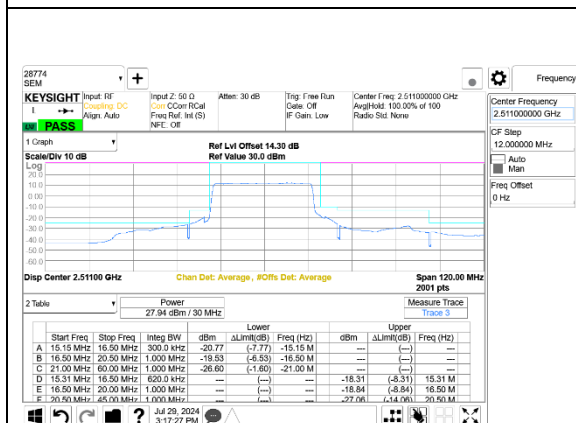

5G NR n41 30MHz BPSK High Channel RB1-77 Port A

5G NR n41 30MHz BPSK High Channel RB1-0 Port B

5G NR n41 30MHz BPSK High Channel RB1-77 Port B

5G NR n41 30MHz BPSK High Channel RB1-0 Port A+B

5G NR n41 30MHz BPSK High Channel RB1-77 Port A+B

5G NR n41 30MHz BPSK Low Channel RB75-0 Port A

5G NR n41 30MHz BPSK Mid Channel RB75-0 Port A

5G NR n41 30MHz BPSK Low Channel RB75-0 Port B

5G NR n41 30MHz BPSK Mid Channel RB75-0 Port B

5G NR n41 30MHz BPSK Low Channel RB75-0 Port A+B

5G NR n41 30MHz BPSK Mid Channel RB75-0 Port A+B

Intentionally Blank

5G NR n41 40MHz BPSK Low Channel RB1-0 Port A ID: 32546

5G NR n41 40MHz BPSK Low Channel RB1-105 Port A

5G NR n41 40MHz BPSK Low Channel RB1-0 Port B ID: 32546