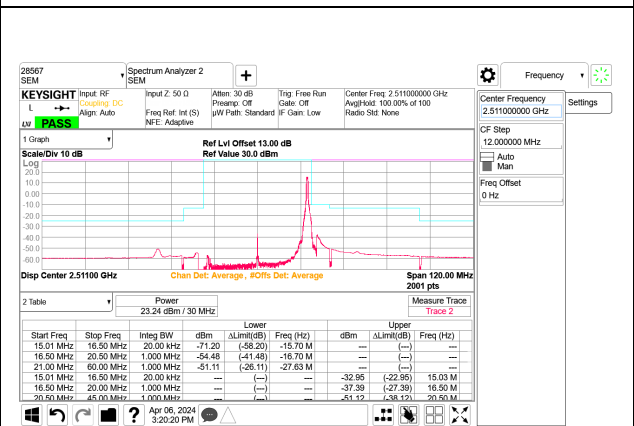

5G NR n41 20MHz BPSK Low Channel RB50-0 Port A

5G NR n41 20MHz BPSK Mid Channel RB50-0 Port A

5G NR n41 20MHz BPSK Low Channel RB50-0 Port B

5G NR n41 20MHz BPSK Mid Channel RB50-0 Port B

5G NR n41 20MHz BPSK Low Channel RB50-0 Port A+B

5G NR n41 20MHz BPSK Mid Channel RB50-0 Port A+B

Intentionally Blank

5G NR n41 30MHz BPSK Low Channel RB1-0 Port A, ID: 32546

5G NR n41 30MHz BPSK Low Channel RB1-77 Port A

5G NR n41 30MHz BPSK Low Channel RB1-0 Port B ID: 32546

5G NR n41 30MHz BPSK Low Channel RB1-77 Port B

5G NR n41 30MHz BPSK Low Channel RB1-0 Port A+B ID: 32546

5G NR n41 30MHz BPSK Low Channel RB1-77 Port A+B

5G NR n41 30MHz BPSK Middle Channel RB1-0 Port A

5G NR n41 30MHz BPSK Mid Channel RB1-77 Port A