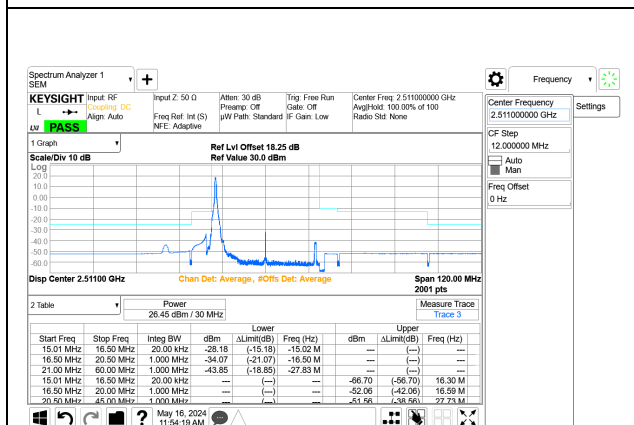

5G NR n41 20MHz BPSK Low Channel RB50-0 Port A

5G NR n41 20MHz BPSK Mid Channel RB50-0 Port A

5G NR n41 20MHz BPSK Low Channel RB50-0 Port B

5G NR n41 20MHz BPSK Mid Channel RB50-0 Port B

5G NR n41 20MHz BPSK Low Channel RB50-0 Port A+B

5G NR n41 20MHz BPSK Mid Channel RB50-0 Port A+B

Intentionally Blank

5G NR n41 30MHz BPSK Low Channel RB1-0 Port A, ID: 32546

5G NR n41 30MHz BPSK Low Channel RB1-77 Port A

5G NR n41 30MHz BPSK Low Channel RB1-0 Port B ID: 32546

5G NR n41 30MHz BPSK Low Channel RB1-77 Port B

5G NR n41 30MHz BPSK Low Channel RB1-0 Port A+B ID: 32546

5G NR n41 30MHz BPSK Low Channel RB1-77 Port A+B

5G NR n41 30MHz BPSK Middle Channel RB1-0 Port A

5G NR n41 30MHz BPSK Mid Channel RB1-77 Port A