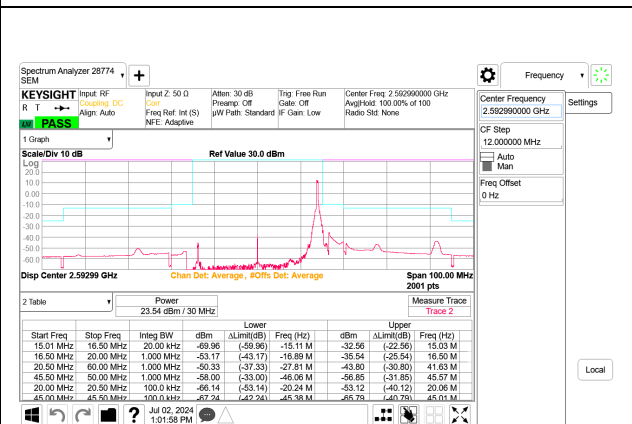

5G NR n41 20MHz BPSK Mid Channel RB50-0 Port A+B

Intentionally Blank

5G NR n41 30MHz BPSK Low Channel RB1-0 Port A, ID: 32546

5G NR n41 30MHz BPSK Low Channel RB1-77 Port A

5G NR n41 30MHz BPSK Low Channel RB1-0 Port B ID: 32546

5G NR n41 30MHz BPSK Low Channel RB1-77 Port B

5G NR n41 30MHz BPSK Low Channel RB1-0 Port A+B ID: 32546

5G NR n41 30MHz BPSK Low Channel RB1-77 Port A+B

5G NR n41 30MHz BPSK Middle Channel RB1-0 Port A

5G NR n41 30MHz BPSK Mid Channel RB1-77 Port A

5G NR n41 30MHz BPSK Middle Channel RB1-0 Port B

5G NR n41 30MHz BPSK Mid Channel RB1-77 Port B

5G NR n41 30MHz BPSK Middle Channel RB1-0 Port A+B

5G NR n41 30MHz BPSK Mid Channel RB1-77 Port A+B

5G NR n41 30MHz BPSK High Channel RB1-0 Port A