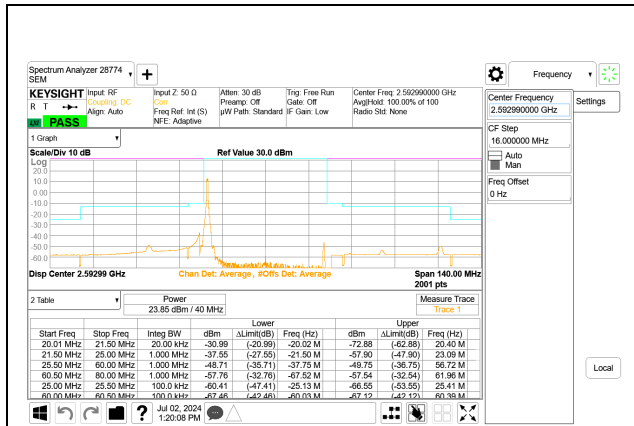

5G NR n41 30MHz BPSK Mid Channel RB75-0 Port A+B

Intentionally Blank

5G NR n41 40MHz BPSK Low Channel RB1-0 Port A ID: 32546

5G NR n41 40MHz BPSK Low Channel RB1-105 Port A

5G NR n41 40MHz BPSK Low Channel RB1-0 Port B ID: 32546

5G NR n41 40MHz BPSK Low Channel RB1-105 Port B

5G NR n41 40MHz BPSK Low Channel RB1-0 Port A+B ID: 32546

5G NR n41 40MHz BPSK Low Channel RB1-105 Port A+B

5G NR n41 40MHz BPSK Mid Channel RB1-0 Port A

5G NR n41 40MHz BPSK Mid Channel RB1-105 Port A

5G NR n41 40MHz BPSK Mid Channel RB1-0 Port B

5G NR n41 40MHz BPSK Mid Channel RB1-105 Port B

5G NR n41 40MHz BPSK Mid Channel RB1-0 Port A+B

5G NR n41 40MHz BPSK Mid Channel RB1-105 Port A+B