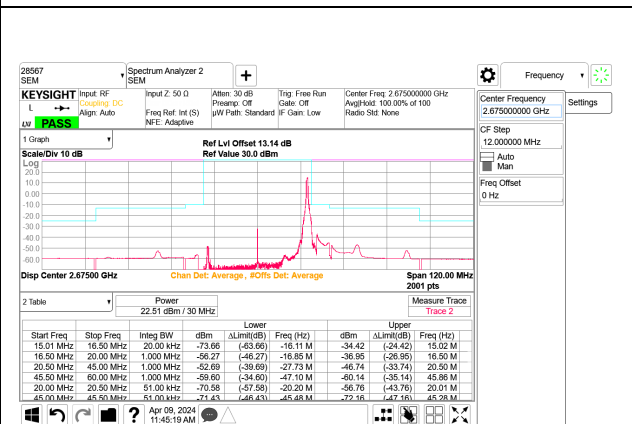

5G NR n41 30MHz BPSK Low Channel RB1-77 Port B

5G NR n41 30MHz BPSK Low Channel RB1-0 Port A+B ID: 32546

5G NR n41 30MHz BPSK Low Channel RB1-77 Port A+B

5G NR n41 30MHz BPSK Middle Channel RB1-0 Port A

5G NR n41 30MHz BPSK Mid Channel RB1-77 Port A

5G NR n41 30MHz BPSK Middle Channel RB1-0 Port B

5G NR n41 30MHz BPSK Mid Channel RB1-77 Port B

5G NR n41 30MHz BPSK Middle Channel RB1-0 Port A+B

5G NR n41 30MHz BPSK Mid Channel RB1-77 Port A+B

5G NR n41 30MHz BPSK High Channel RB1-0 Port A

5G NR n41 30MHz BPSK High Channel RB1-77 Port A

5G NR n41 30MHz BPSK High Channel RB1-0 Port B

5G NR n41 30MHz BPSK High Channel RB1-77 Port B

5G NR n41 30MHz BPSK High Channel RB1-0 Port A+B

5G NR n41 30MHz BPSK High Channel RB1-77 Port A+B