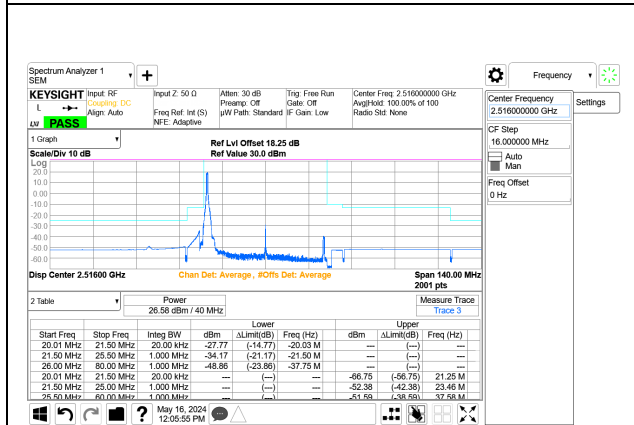

5G NR n41 40MHz BPSK Low Channel RB1-0 Port A+B ID: 32546