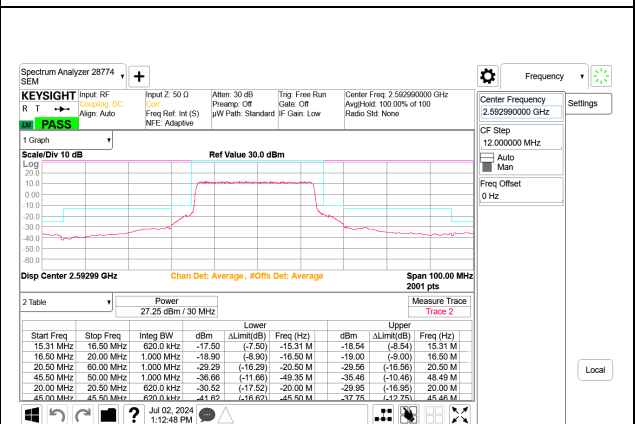

5G NR n41 30MHz BPSK Middle Channel RB1-0 Port B

5G NR n41 30MHz BPSK Mid Channel RB1-77 Port B

5G NR n41 30MHz BPSK Middle Channel RB1-0 Port A+B

5G NR n41 30MHz BPSK Mid Channel RB1-77 Port A+B

5G NR n41 30MHz BPSK High Channel RB1-0 Port A

5G NR n41 30MHz BPSK High Channel RB1-77 Port A

5G NR n41 30MHz BPSK High Channel RB1-0 Port B

5G NR n41 30MHz BPSK High Channel RB1-77 Port B

5G NR n41 30MHz BPSK High Channel RB1-0 Port A+B

5G NR n41 30MHz BPSK High Channel RB1-77 Port A+B

5G NR n41 30MHz BPSK Low Channel RB75-0 Port A

5G NR n41 30MHz BPSK Mid Channel RB75-0 Port A

5G NR n41 30MHz BPSK Low Channel RB75-0 Port B

5G NR n41 30MHz BPSK Mid Channel RB75-0 Port B

5G NR n41 30MHz BPSK Low Channel RB75-0 Port A+B