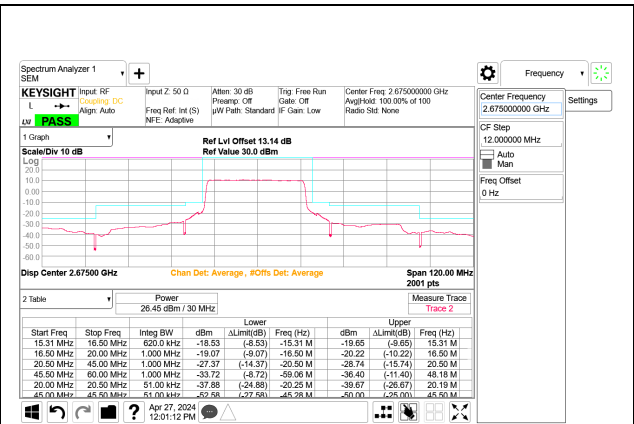

5G NR n41 30MHz BPSK High Channel RB1-77 Port A

5G NR n41 30MHz BPSK High Channel RB1-0 Port B

5G NR n41 30MHz BPSK High Channel RB1-77 Port B

5G NR n41 30MHz BPSK High Channel RB1-0 Port A+B

5G NR n41 30MHz BPSK High Channel RB1-77 Port A+B

5G NR n41 30MHz BPSK Low Channel RB75-0 Port A

5G NR n41 30MHz BPSK Mid Channel RB75-0 Port A

5G NR n41 30MHz BPSK Low Channel RB75-0 Port B

5G NR n41 30MHz BPSK Mid Channel RB75-0 Port B

5G NR n41 30MHz BPSK Low Channel RB75-0 Port A+B

5G NR n41 30MHz BPSK Mid Channel RB75-0 Port A+B

Intentionally Blank

5G NR n41 40MHz BPSK Low Channel RB1-0 Port A ID: 32546

5G NR n41 40MHz BPSK Low Channel RB1-105 Port A

5G NR n41 40MHz BPSK Low Channel RB1-0 Port B ID: 32546