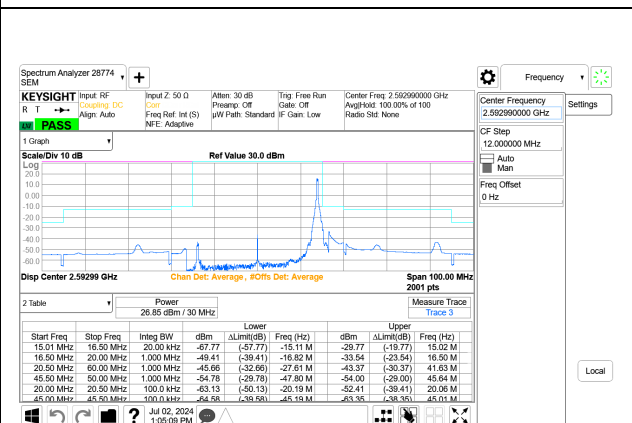

5G NR n41 20MHz BPSK Mid Channel RB50-0 Port A+B

Intentionally Blank

5G NR n41 30MHz BPSK Low Channel RB1-0 Port A, ID: 32546

5G NR n41 30MHz BPSK Low Channel RB1-77 Port A

5G NR n41 30MHz BPSK Low Channel RB1-0 Port B ID: 32546

5G NR n41 30MHz BPSK Low Channel RB1-77 Port B

5G NR n41 30MHz BPSK Low Channel RB1-0 Port A+B ID: 32546

5G NR n41 30MHz BPSK Low Channel RB1-77 Port A+B

5G NR n41 30MHz BPSK Middle Channel RB1-0 Port A

5G NR n41 30MHz BPSK Mid Channel RB1-77 Port A

5G NR n41 30MHz BPSK Middle Channel RB1-0 Port B

5G NR n41 30MHz BPSK Mid Channel RB1-77 Port B

5G NR n41 30MHz BPSK Middle Channel RB1-0 Port A+B

5G NR n41 30MHz BPSK Mid Channel RB1-77 Port A+B

5G NR n41 30MHz BPSK High Channel RB1-0 Port A