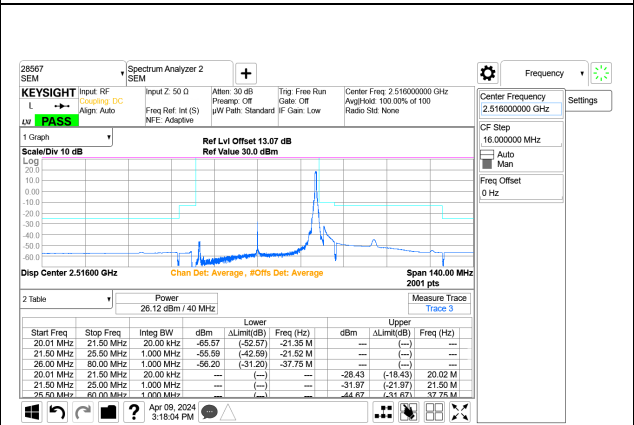

5G NR n41 30MHz BPSK Low Channel RB75-0 Port A

5G NR n41 30MHz BPSK Mid Channel RB75-0 Port A

5G NR n41 30MHz BPSK Low Channel RB75-0 Port B

5G NR n41 30MHz BPSK Mid Channel RB75-0 Port B

5G NR n41 30MHz BPSK Low Channel RB75-0 Port A+B

5G NR n41 30MHz BPSK Mid Channel RB75-0 Port A+B

Intentionally Blank

5G NR n41 40MHz BPSK Low Channel RB1-0 Port A ID: 32546

5G NR n41 40MHz BPSK Low Channel RB1-105 Port A

5G NR n41 40MHz BPSK Low Channel RB1-0 Port B ID: 32546

5G NR n41 40MHz BPSK Low Channel RB1-105 Port B

5G NR n41 40MHz BPSK Low Channel RB1-0 Port A+B ID: 32546

5G NR n41 40MHz BPSK Low Channel RB1-105 Port A+B

5G NR n41 40MHz BPSK Mid Channel RB1-0 Port A

5G NR n41 40MHz BPSK Mid Channel RB1-105 Port A