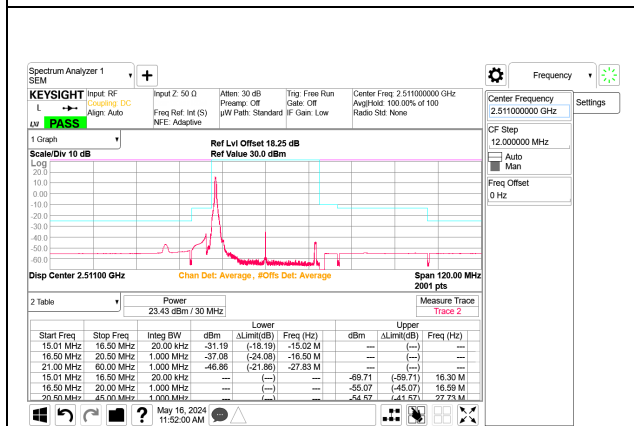

5G NR n41 20MHz BPSK Low Channel RB50-0 Port A

5G NR n41 20MHz BPSK Mid Channel RB50-0 Port A

5G NR n41 20MHz BPSK Low Channel RB50-0 Port B

5G NR n41 20MHz BPSK Mid Channel RB50-0 Port B

5G NR n41 20MHz BPSK Low Channel RB50-0 Port A+B

5G NR n41 20MHz BPSK Mid Channel RB50-0 Port A+B

Intentionally Blank

5G NR n41 30MHz BPSK Low Channel RB1-0 Port A, ID: 32546

5G NR n41 30MHz BPSK Low Channel RB1-77 Port A

5G NR n41 30MHz BPSK Low Channel RB1-0 Port B ID: 32546

5G NR n41 30MHz BPSK Low Channel RB1-77 Port B

5G NR n41 30MHz BPSK Low Channel RB1-0 Port A+B ID: 32546

5G NR n41 30MHz BPSK Low Channel RB1-77 Port A+B

5G NR n41 30MHz BPSK Middle Channel RB1-0 Port A

5G NR n41 30MHz BPSK Mid Channel RB1-77 Port A