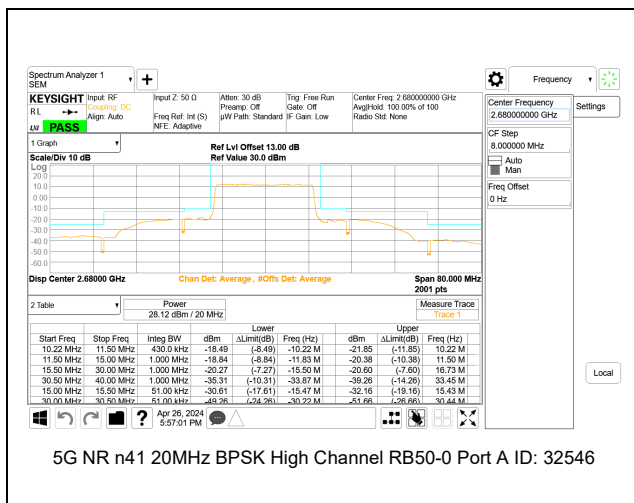

5G NR n41 20MHz BPSK Low Channel RB50-0 Port A

5G NR n41 20MHz BPSK Mid Channel RB50-0 Port A

5G NR n41 20MHz BPSK Low Channel RB50-0 Port B

5G NR n41 20MHz BPSK Mid Channel RB50-0 Port B

5G NR n41 20MHz BPSK Low Channel RB50-0 Port A+B

5G NR n41 20MHz BPSK Mid Channel RB50-0 Port A+B

Intentionally Blank

5G NR n41 30MHz BPSK Low Channel RB1-0 Port A, ID: 32546

5G NR n41 30MHz BPSK Low Channel RB1-77 Port A

5G NR n41 30MHz BPSK Low Channel RB1-0 Port B ID: 32546