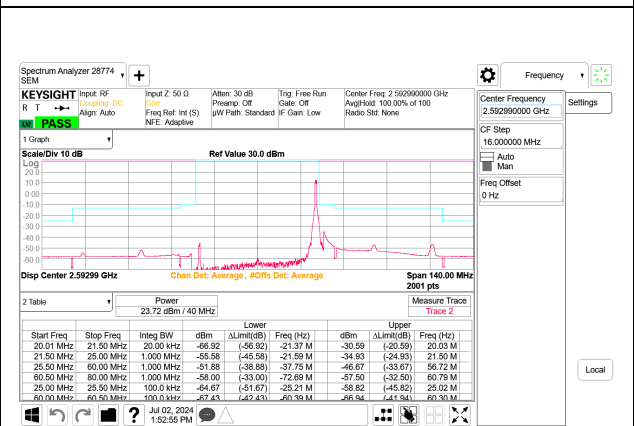

5G NR n41 30MHz BPSK Mid Channel RB75-0 Port A+B

Intentionally Blank

5G NR n41 40MHz BPSK Low Channel RB1-0 Port A ID: 32546

5G NR n41 40MHz BPSK Low Channel RB1-105 Port A

5G NR n41 40MHz BPSK Low Channel RB1-0 Port B ID: 32546

5G NR n41 40MHz BPSK Low Channel RB1-105 Port B

5G NR n41 40MHz BPSK Low Channel RB1-0 Port A+B ID: 32546

5G NR n41 40MHz BPSK Low Channel RB1-105 Port A+B

5G NR n41 40MHz BPSK Mid Channel RB1-0 Port A

5G NR n41 40MHz BPSK Mid Channel RB1-105 Port A

5G NR n41 40MHz BPSK Mid Channel RB1-0 Port B

5G NR n41 40MHz BPSK Mid Channel RB1-105 Port B

5G NR n41 40MHz BPSK Mid Channel RB1-0 Port A+B

5G NR n41 40MHz BPSK Mid Channel RB1-105 Port A+B