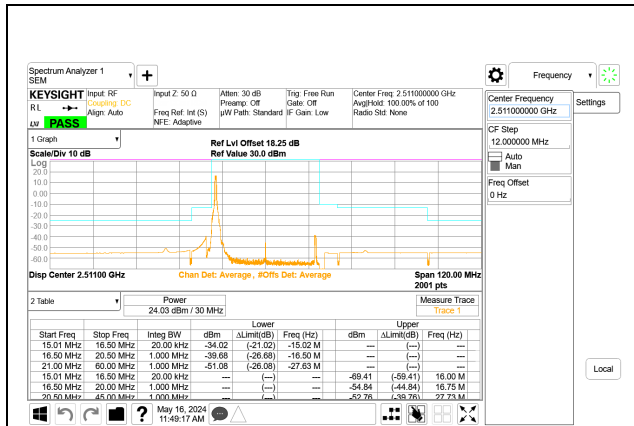

5G NR n41 20MHz BPSK Low Channel RB50-0 Port A

5G NR n41 20MHz BPSK Mid Channel RB50-0 Port A

5G NR n41 20MHz BPSK Low Channel RB50-0 Port B

5G NR n41 20MHz BPSK Mid Channel RB50-0 Port B

5G NR n41 20MHz BPSK Low Channel RB50-0 Port A+B

5G NR n41 20MHz BPSK Mid Channel RB50-0 Port A+B

Intentionally Blank

5G NR n41 30MHz BPSK Low Channel RB1-0 Port A, ID: 32546

5G NR n41 30MHz BPSK Low Channel RB1-77 Port A

5G NR n41 30MHz BPSK Low Channel RB1-0 Port B ID: 32546