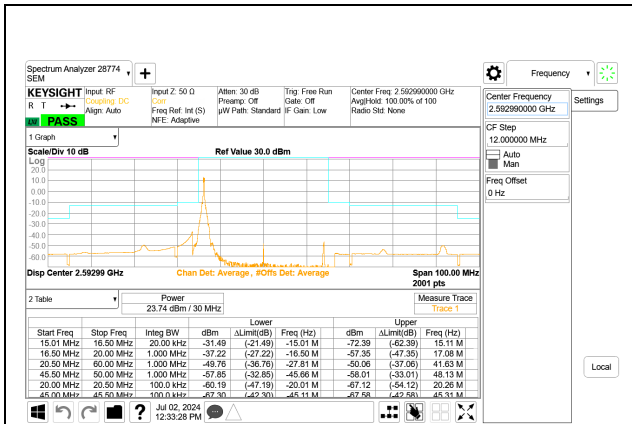

5G NR n41 20MHz BPSK Low Channel RB50-0 Port A

5G NR n41 20MHz BPSK Mid Channel RB50-0 Port A

5G NR n41 20MHz BPSK Low Channel RB50-0 Port B

5G NR n41 20MHz BPSK Mid Channel RB50-0 Port B

5G NR n41 20MHz BPSK Low Channel RB50-0 Port A+B

5G NR n41 20MHz BPSK Mid Channel RB50-0 Port A+B

Intentionally Blank

5G NR n41 30MHz BPSK Low Channel RB1-0 Port A, ID: 32546

5G NR n41 30MHz BPSK Low Channel RB1-77 Port A

5G NR n41 30MHz BPSK Low Channel RB1-0 Port B ID: 32546

5G NR n41 30MHz BPSK Low Channel RB1-77 Port B

5G NR n41 30MHz BPSK Low Channel RB1-0 Port A+B ID: 32546

5G NR n41 30MHz BPSK Low Channel RB1-77 Port A+B

5G NR n41 30MHz BPSK Middle Channel RB1-0 Port A

5G NR n41 30MHz BPSK Mid Channel RB1-77 Port A