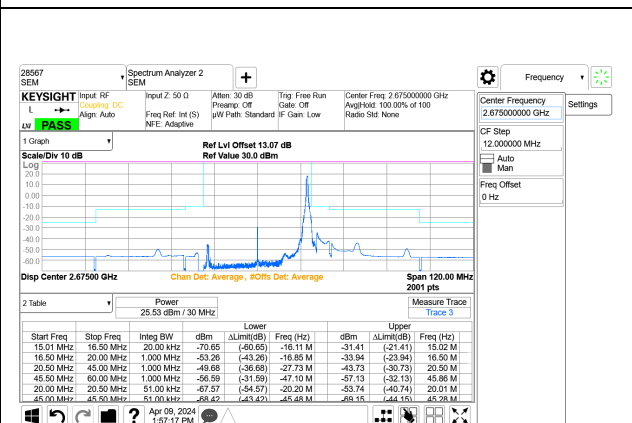

5G NR n41 30MHz BPSK Middle Channel RB1-0 Port B

5G NR n41 30MHz BPSK Mid Channel RB1-77 Port B

5G NR n41 30MHz BPSK Middle Channel RB1-0 Port A+B

5G NR n41 30MHz BPSK Mid Channel RB1-77 Port A+B

5G NR n41 30MHz BPSK High Channel RB1-0 Port A

5G NR n41 30MHz BPSK High Channel RB1-77 Port A

5G NR n41 30MHz BPSK High Channel RB1-0 Port B

5G NR n41 30MHz BPSK High Channel RB1-77 Port B

5G NR n41 30MHz BPSK High Channel RB1-0 Port A+B

5G NR n41 30MHz BPSK High Channel RB1-77 Port A+B

5G NR n41 30MHz BPSK Low Channel RB75-0 Port A

5G NR n41 30MHz BPSK Mid Channel RB75-0 Port A

5G NR n41 30MHz BPSK Low Channel RB75-0 Port B

5G NR n41 30MHz BPSK Mid Channel RB75-0 Port B

5G NR n41 30MHz BPSK Low Channel RB75-0 Port A+B