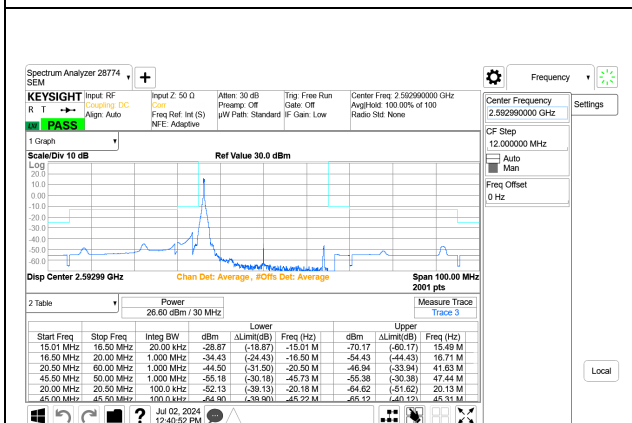

5G NR n41 20MHz BPSK Mid Channel RB50-0 Port A+B

Intentionally Blank

5G NR n41 30MHz BPSK Low Channel RB1-0 Port A, ID: 32546

5G NR n41 30MHz BPSK Low Channel RB1-77 Port A

5G NR n41 30MHz BPSK Low Channel RB1-0 Port B ID: 32546

5G NR n41 30MHz BPSK Low Channel RB1-77 Port B

5G NR n41 30MHz BPSK Low Channel RB1-0 Port A+B ID: 32546

5G NR n41 30MHz BPSK Low Channel RB1-77 Port A+B

5G NR n41 30MHz BPSK Middle Channel RB1-0 Port A

5G NR n41 30MHz BPSK Mid Channel RB1-77 Port A

5G NR n41 30MHz BPSK Middle Channel RB1-0 Port B

5G NR n41 30MHz BPSK Mid Channel RB1-77 Port B

5G NR n41 30MHz BPSK Middle Channel RB1-0 Port A+B

5G NR n41 30MHz BPSK Mid Channel RB1-77 Port A+B

5G NR n41 30MHz BPSK High Channel RB1-0 Port A