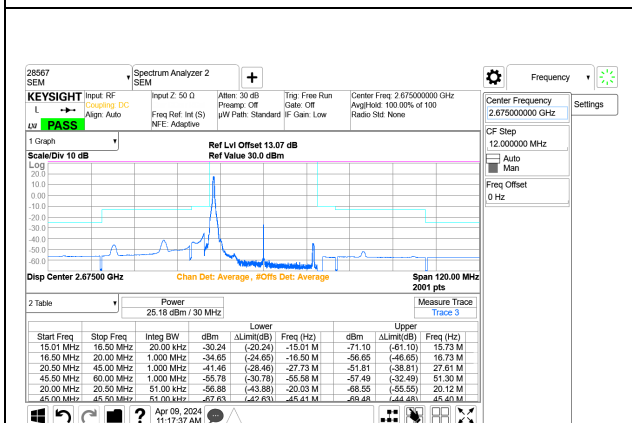

5G NR n41 30MHz BPSK Middle Channel RB1-0 Port B

5G NR n41 30MHz BPSK Mid Channel RB1-77 Port B

5G NR n41 30MHz BPSK Middle Channel RB1-0 Port A+B

5G NR n41 30MHz BPSK Mid Channel RB1-77 Port A+B

5G NR n41 30MHz BPSK High Channel RB1-0 Port A

5G NR n41 30MHz BPSK High Channel RB1-77 Port A

5G NR n41 30MHz BPSK High Channel RB1-0 Port B

5G NR n41 30MHz BPSK High Channel RB1-77 Port B

5G NR n41 30MHz BPSK High Channel RB1-0 Port A+B

5G NR n41 30MHz BPSK High Channel RB1-77 Port A+B