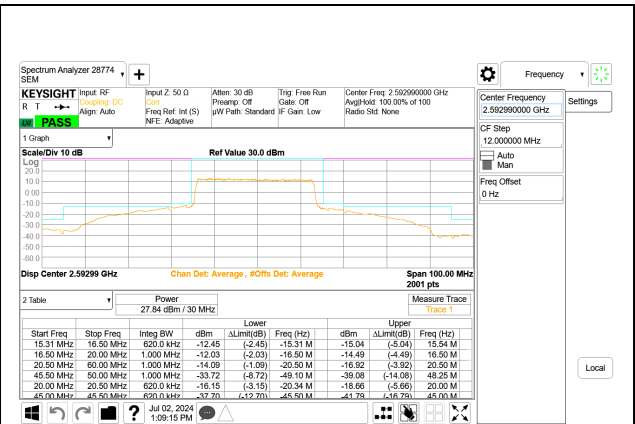

5G NR n41 30MHz BPSK Middle Channel RB1-0 Port B

5G NR n41 30MHz BPSK Mid Channel RB1-77 Port B

5G NR n41 30MHz BPSK Middle Channel RB1-0 Port A+B

5G NR n41 30MHz BPSK Mid Channel RB1-77 Port A+B

5G NR n41 30MHz BPSK High Channel RB1-0 Port A

5G NR n41 30MHz BPSK High Channel RB1-77 Port A

5G NR n41 30MHz BPSK High Channel RB1-0 Port B

5G NR n41 30MHz BPSK High Channel RB1-77 Port B

5G NR n41 30MHz BPSK High Channel RB1-0 Port A+B

5G NR n41 30MHz BPSK High Channel RB1-77 Port A+B

5G NR n41 30MHz BPSK Low Channel RB75-0 Port A

5G NR n41 30MHz BPSK Mid Channel RB75-0 Port A

5G NR n41 30MHz BPSK Low Channel RB75-0 Port B

5G NR n41 30MHz BPSK Mid Channel RB75-0 Port B

5G NR n41 30MHz BPSK Low Channel RB75-0 Port A+B