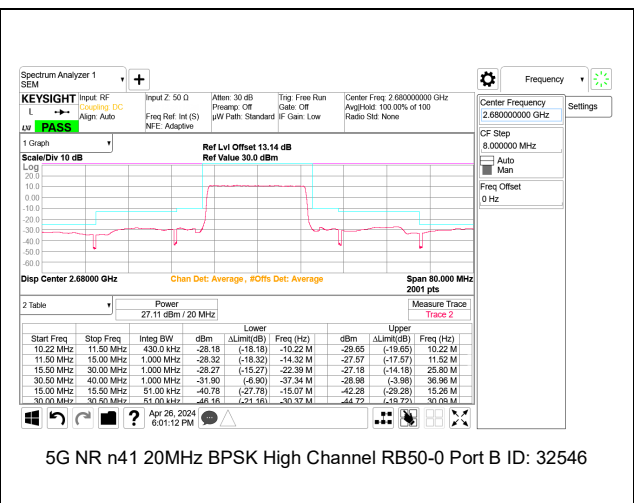

5G NR n41 20MHz BPSK Low Channel RB50-0 Port A

5G NR n41 20MHz BPSK Mid Channel RB50-0 Port A

5G NR n41 20MHz BPSK Low Channel RB50-0 Port B

5G NR n41 20MHz BPSK Mid Channel RB50-0 Port B

5G NR n41 20MHz BPSK Low Channel RB50-0 Port A+B

5G NR n41 20MHz BPSK Mid Channel RB50-0 Port A+B

Intentionally Blank

5G NR n41 30MHz BPSK Low Channel RB1-0 Port A, ID: 32546

5G NR n41 30MHz BPSK Low Channel RB1-77 Port A

5G NR n41 30MHz BPSK Low Channel RB1-0 Port B ID: 32546