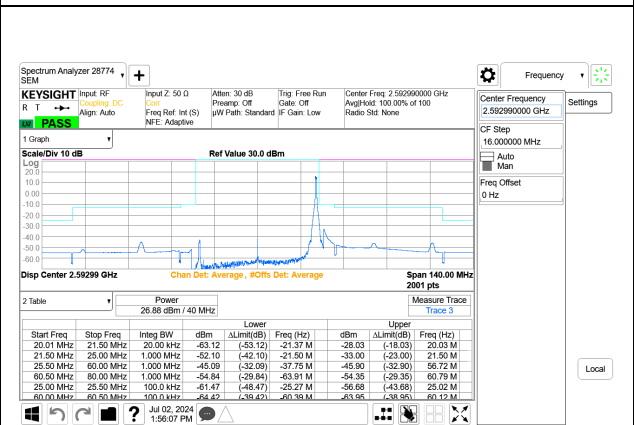

5G NR n41 30MHz BPSK Mid Channel RB75-0 Port A+B

Intentionally Blank

5G NR n41 40MHz BPSK Low Channel RB1-0 Port A ID: 32546

5G NR n41 40MHz BPSK Low Channel RB1-105 Port A

5G NR n41 40MHz BPSK Low Channel RB1-0 Port B ID: 32546

5G NR n41 40MHz BPSK Low Channel RB1-105 Port B

5G NR n41 40MHz BPSK Low Channel RB1-0 Port A+B ID: 32546

5G NR n41 40MHz BPSK Low Channel RB1-105 Port A+B

5G NR n41 40MHz BPSK Mid Channel RB1-0 Port A

5G NR n41 40MHz BPSK Mid Channel RB1-105 Port A

5G NR n41 40MHz BPSK Mid Channel RB1-0 Port B

5G NR n41 40MHz BPSK Mid Channel RB1-105 Port B

5G NR n41 40MHz BPSK Mid Channel RB1-0 Port A+B

5G NR n41 40MHz BPSK Mid Channel RB1-105 Port A+B