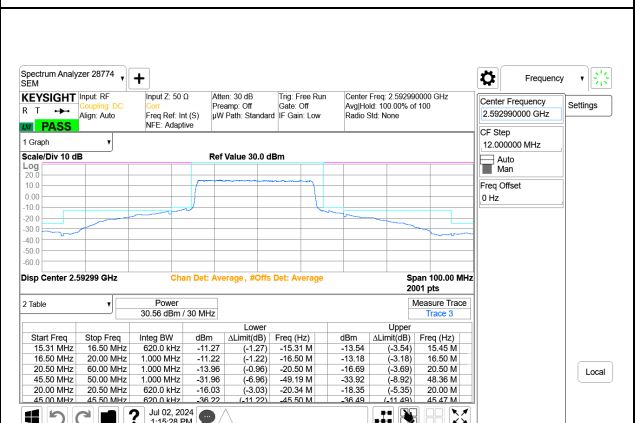

5G NR n41 30MHz BPSK High Channel RB1-77 Port A

5G NR n41 30MHz BPSK High Channel RB1-0 Port B

5G NR n41 30MHz BPSK High Channel RB1-77 Port B

5G NR n41 30MHz BPSK High Channel RB1-0 Port A+B

5G NR n41 30MHz BPSK High Channel RB1-77 Port A+B

5G NR n41 30MHz BPSK Low Channel RB75-0 Port A

5G NR n41 30MHz BPSK Mid Channel RB75-0 Port A

5G NR n41 30MHz BPSK Low Channel RB75-0 Port B

5G NR n41 30MHz BPSK Mid Channel RB75-0 Port B

5G NR n41 30MHz BPSK Low Channel RB75-0 Port A+B

5G NR n41 30MHz BPSK Mid Channel RB75-0 Port A+B

Intentionally Blank

5G NR n41 40MHz BPSK Low Channel RB1-0 Port A ID: 32546

5G NR n41 40MHz BPSK Low Channel RB1-105 Port A

5G NR n41 40MHz BPSK Low Channel RB1-0 Port B ID: 32546