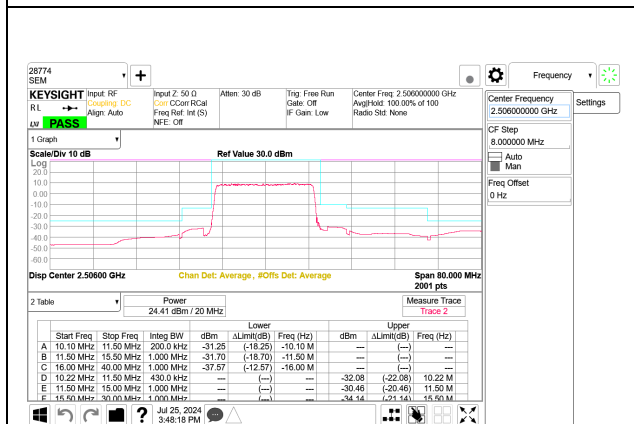

5G NR n41 20MHz BPSK Low Channel RB50-0 Port A

5G NR n41 20MHz BPSK Mid Channel RB50-0 Port A

5G NR n41 20MHz BPSK Low Channel RB50-0 Port B

5G NR n41 20MHz BPSK Mid Channel RB50-0 Port B

5G NR n41 20MHz BPSK Low Channel RB50-0 Port A+B

5G NR n41 20MHz BPSK Mid Channel RB50-0 Port A+B

Intentionally Blank

5G NR n41 30MHz BPSK Low Channel RB1-0 Port A, ID: 32546

5G NR n41 30MHz BPSK Low Channel RB1-77 Port A

5G NR n41 30MHz BPSK Low Channel RB1-0 Port B ID: 32546