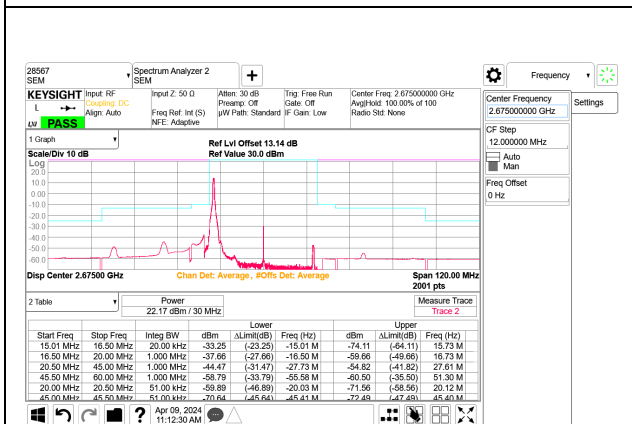

5G NR n41 30MHz BPSK Low Channel RB1-77 Port B

5G NR n41 30MHz BPSK Low Channel RB1-0 Port A+B ID: 32546

5G NR n41 30MHz BPSK Low Channel RB1-77 Port A+B

5G NR n41 30MHz BPSK Middle Channel RB1-0 Port A

5G NR n41 30MHz BPSK Mid Channel RB1-77 Port A

5G NR n41 30MHz BPSK Middle Channel RB1-0 Port B

5G NR n41 30MHz BPSK Mid Channel RB1-77 Port B

5G NR n41 30MHz BPSK Middle Channel RB1-0 Port A+B

5G NR n41 30MHz BPSK Mid Channel RB1-77 Port A+B

5G NR n41 30MHz BPSK High Channel RB1-0 Port A

5G NR n41 30MHz BPSK High Channel RB1-77 Port A

5G NR n41 30MHz BPSK High Channel RB1-0 Port B

5G NR n41 30MHz BPSK High Channel RB1-77 Port B

5G NR n41 30MHz BPSK High Channel RB1-0 Port A+B

5G NR n41 30MHz BPSK High Channel RB1-77 Port A+B