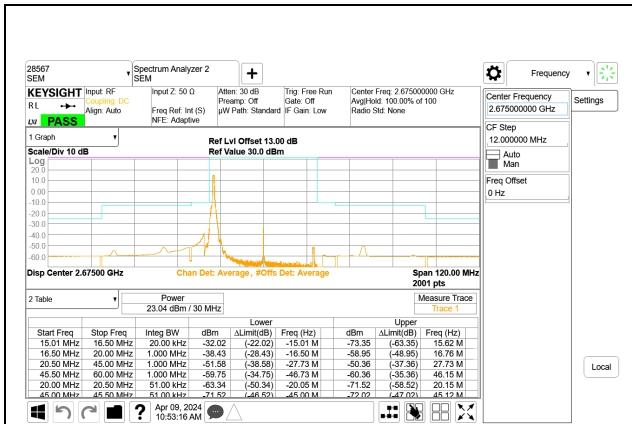

5G NR n41 30MHz BPSK Middle Channel RB1-0 Port B

5G NR n41 30MHz BPSK Mid Channel RB1-77 Port B

5G NR n41 30MHz BPSK Middle Channel RB1-0 Port A+B

5G NR n41 30MHz BPSK Mid Channel RB1-77 Port A+B

5G NR n41 30MHz BPSK High Channel RB1-0 Port A

5G NR n41 30MHz BPSK High Channel RB1-77 Port A

5G NR n41 30MHz BPSK High Channel RB1-0 Port B

5G NR n41 30MHz BPSK High Channel RB1-77 Port B

5G NR n41 30MHz BPSK High Channel RB1-0 Port A+B

5G NR n41 30MHz BPSK High Channel RB1-77 Port A+B