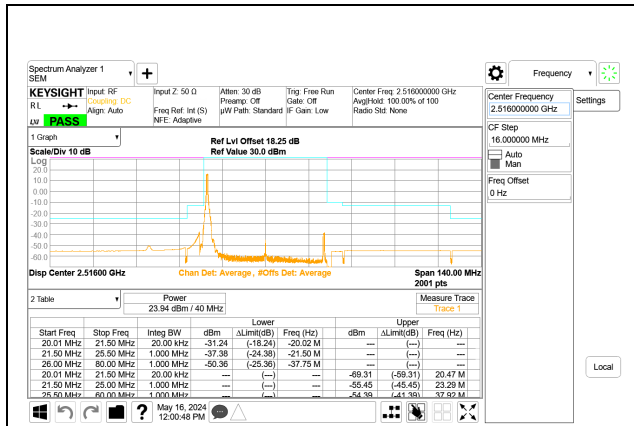

5G NR n41 30MHz BPSK Low Channel RB75-0 Port A

5G NR n41 30MHz BPSK Mid Channel RB75-0 Port A

5G NR n41 30MHz BPSK Low Channel RB75-0 Port B

5G NR n41 30MHz BPSK Mid Channel RB75-0 Port B

5G NR n41 30MHz BPSK Low Channel RB75-0 Port A+B

5G NR n41 30MHz BPSK Mid Channel RB75-0 Port A+B

Intentionally Blank

5G NR n41 40MHz BPSK Low Channel RB1-0 Port A ID: 32546

5G NR n41 40MHz BPSK Low Channel RB1-105 Port A

5G NR n41 40MHz BPSK Low Channel RB1-0 Port B ID: 32546