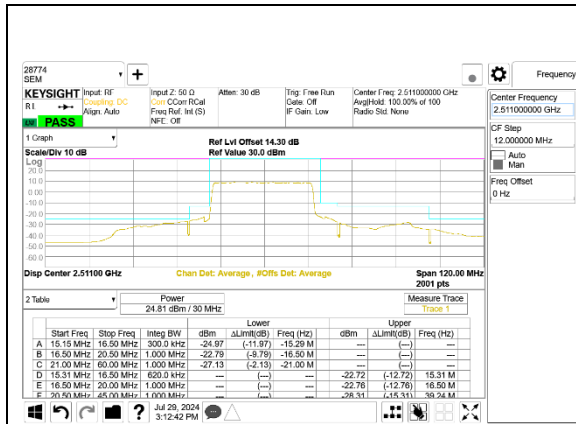

5G NR n41 30MHz BPSK High Channel RB1-77 Port A

5G NR n41 30MHz BPSK High Channel RB1-0 Port B

5G NR n41 30MHz BPSK High Channel RB1-77 Port B

5G NR n41 30MHz BPSK High Channel RB1-0 Port A+B

5G NR n41 30MHz BPSK High Channel RB1-77 Port A+B

5G NR n41 30MHz BPSK Low Channel RB75-0 Port A

5G NR n41 30MHz BPSK Mid Channel RB75-0 Port A

5G NR n41 30MHz BPSK Low Channel RB75-0 Port B

5G NR n41 30MHz BPSK Mid Channel RB75-0 Port B

5G NR n41 30MHz BPSK Low Channel RB75-0 Port A+B