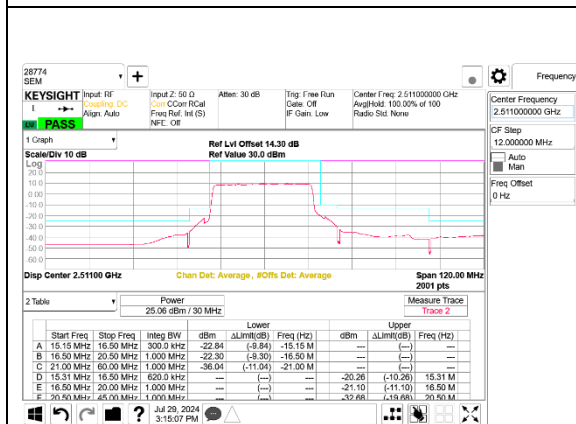

5G NR n41 30MHz BPSK Middle Channel RB1-0 Port B

5G NR n41 30MHz BPSK Mid Channel RB1-77 Port B

5G NR n41 30MHz BPSK Middle Channel RB1-0 Port A+B

5G NR n41 30MHz BPSK Mid Channel RB1-77 Port A+B

5G NR n41 30MHz BPSK High Channel RB1-0 Port A

5G NR n41 30MHz BPSK High Channel RB1-77 Port A

5G NR n41 30MHz BPSK High Channel RB1-0 Port B

5G NR n41 30MHz BPSK High Channel RB1-77 Port B

5G NR n41 30MHz BPSK High Channel RB1-0 Port A+B

5G NR n41 30MHz BPSK High Channel RB1-77 Port A+B

5G NR n41 30MHz BPSK Low Channel RB75-0 Port A

5G NR n41 30MHz BPSK Mid Channel RB75-0 Port A

5G NR n41 30MHz BPSK Low Channel RB75-0 Port B

5G NR n41 30MHz BPSK Mid Channel RB75-0 Port B

5G NR n41 30MHz BPSK Low Channel RB75-0 Port A+B