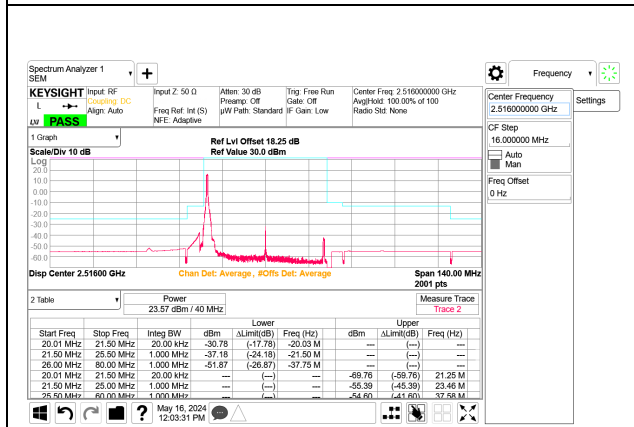

5G NR n41 30MHz BPSK Low Channel RB75-0 Port A

5G NR n41 30MHz BPSK Mid Channel RB75-0 Port A

5G NR n41 30MHz BPSK Low Channel RB75-0 Port B

5G NR n41 30MHz BPSK Mid Channel RB75-0 Port B

5G NR n41 30MHz BPSK Low Channel RB75-0 Port A+B

5G NR n41 30MHz BPSK Mid Channel RB75-0 Port A+B

Intentionally Blank

5G NR n41 40MHz BPSK Low Channel RB1-0 Port A ID: 32546

5G NR n41 40MHz BPSK Low Channel RB1-105 Port A

5G NR n41 40MHz BPSK Low Channel RB1-0 Port B ID: 32546