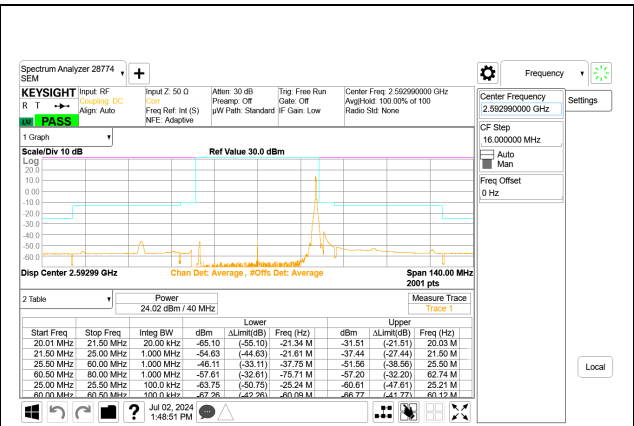

5G NR n41 30MHz BPSK Mid Channel RB75-0 Port A+B

Intentionally Blank

5G NR n41 40MHz BPSK Low Channel RB1-0 Port A ID: 32546

5G NR n41 40MHz BPSK Low Channel RB1-105 Port A

5G NR n41 40MHz BPSK Low Channel RB1-0 Port B ID: 32546

5G NR n41 40MHz BPSK Low Channel RB1-105 Port B

5G NR n41 40MHz BPSK Low Channel RB1-0 Port A+B ID: 32546

5G NR n41 40MHz BPSK Low Channel RB1-105 Port A+B

5G NR n41 40MHz BPSK Mid Channel RB1-0 Port A

5G NR n41 40MHz BPSK Mid Channel RB1-105 Port A

5G NR n41 40MHz BPSK Mid Channel RB1-0 Port B

5G NR n41 40MHz BPSK Mid Channel RB1-105 Port B

5G NR n41 40MHz BPSK Mid Channel RB1-0 Port A+B

5G NR n41 40MHz BPSK Mid Channel RB1-105 Port A+B