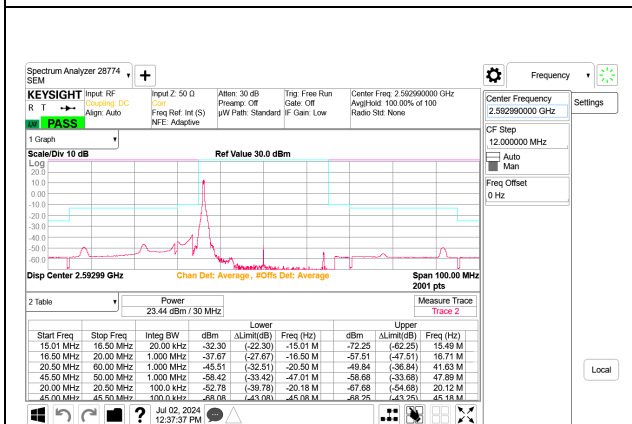

5G NR n41 20MHz BPSK Mid Channel RB50-0 Port A+B

Intentionally Blank

5G NR n41 30MHz BPSK Low Channel RB1-0 Port A, ID: 32546

5G NR n41 30MHz BPSK Low Channel RB1-77 Port A

5G NR n41 30MHz BPSK Low Channel RB1-0 Port B ID: 32546

5G NR n41 30MHz BPSK Low Channel RB1-77 Port B

5G NR n41 30MHz BPSK Low Channel RB1-0 Port A+B ID: 32546

5G NR n41 30MHz BPSK Low Channel RB1-77 Port A+B

5G NR n41 30MHz BPSK Middle Channel RB1-0 Port A

5G NR n41 30MHz BPSK Mid Channel RB1-77 Port A

5G NR n41 30MHz BPSK Middle Channel RB1-0 Port B

5G NR n41 30MHz BPSK Mid Channel RB1-77 Port B

5G NR n41 30MHz BPSK Middle Channel RB1-0 Port A+B

5G NR n41 30MHz BPSK Mid Channel RB1-77 Port A+B

5G NR n41 30MHz BPSK High Channel RB1-0 Port A