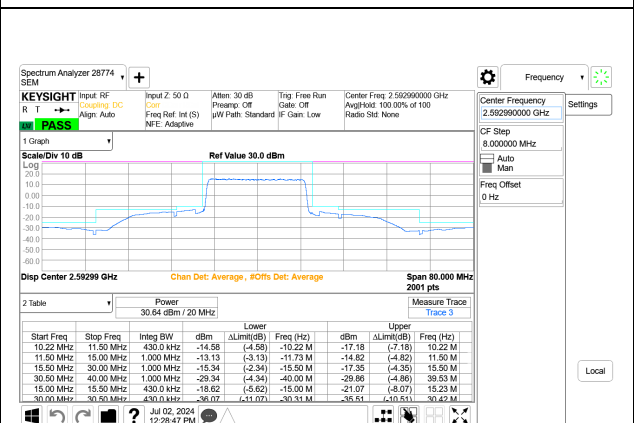

5G NR n41 20MHz BPSK Low Channel RB50-0 Port A

5G NR n41 20MHz BPSK Mid Channel RB50-0 Port A

5G NR n41 20MHz BPSK Low Channel RB50-0 Port B

5G NR n41 20MHz BPSK Mid Channel RB50-0 Port B

5G NR n41 20MHz BPSK Low Channel RB50-0 Port A+B

5G NR n41 20MHz BPSK Mid Channel RB50-0 Port A+B

Intentionally Blank

5G NR n41 30MHz BPSK Low Channel RB1-0 Port A, ID: 32546

5G NR n41 30MHz BPSK Low Channel RB1-77 Port A

5G NR n41 30MHz BPSK Low Channel RB1-0 Port B ID: 32546

5G NR n41 30MHz BPSK Low Channel RB1-77 Port B

5G NR n41 30MHz BPSK Low Channel RB1-0 Port A+B ID: 32546

5G NR n41 30MHz BPSK Low Channel RB1-77 Port A+B

5G NR n41 30MHz BPSK Middle Channel RB1-0 Port A

5G NR n41 30MHz BPSK Mid Channel RB1-77 Port A