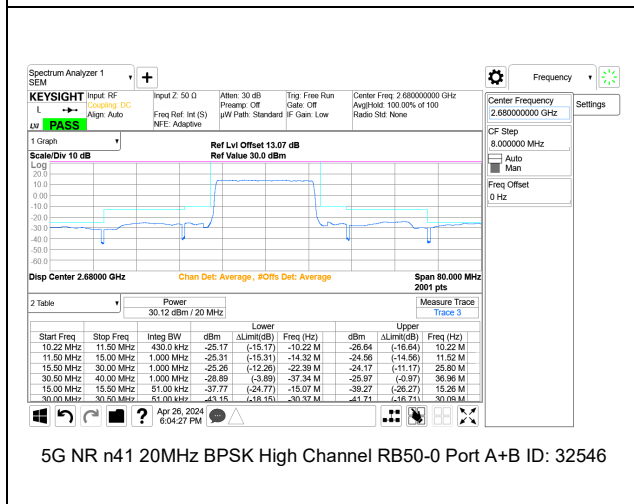

5G NR n41 20MHz BPSK Low Channel RB50-0 Port A

5G NR n41 20MHz BPSK Mid Channel RB50-0 Port A

5G NR n41 20MHz BPSK Low Channel RB50-0 Port B

5G NR n41 20MHz BPSK Mid Channel RB50-0 Port B

5G NR n41 20MHz BPSK Low Channel RB50-0 Port A+B

5G NR n41 20MHz BPSK Mid Channel RB50-0 Port A+B

Intentionally Blank

5G NR n41 30MHz BPSK Low Channel RB1-0 Port A, ID: 32546

5G NR n41 30MHz BPSK Low Channel RB1-77 Port A

5G NR n41 30MHz BPSK Low Channel RB1-0 Port B ID: 32546