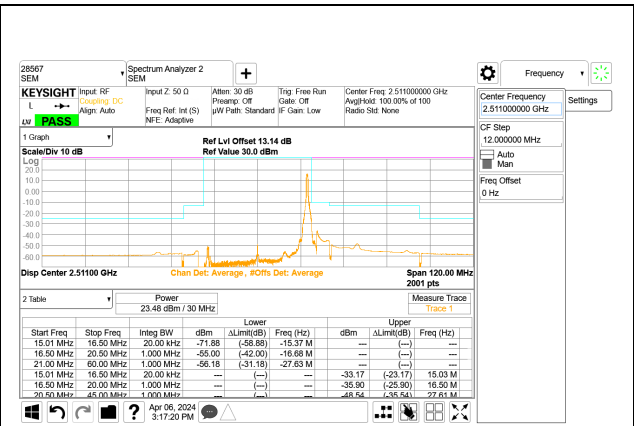

5G NR n41 20MHz BPSK Low Channel RB50-0 Port A

5G NR n41 20MHz BPSK Mid Channel RB50-0 Port A

5G NR n41 20MHz BPSK Low Channel RB50-0 Port B

5G NR n41 20MHz BPSK Mid Channel RB50-0 Port B

5G NR n41 20MHz BPSK Low Channel RB50-0 Port A+B

5G NR n41 20MHz BPSK Mid Channel RB50-0 Port A+B

Intentionally Blank

5G NR n41 30MHz BPSK Low Channel RB1-0 Port A, ID: 32546

5G NR n41 30MHz BPSK Low Channel RB1-77 Port A

5G NR n41 30MHz BPSK Low Channel RB1-0 Port B ID: 32546