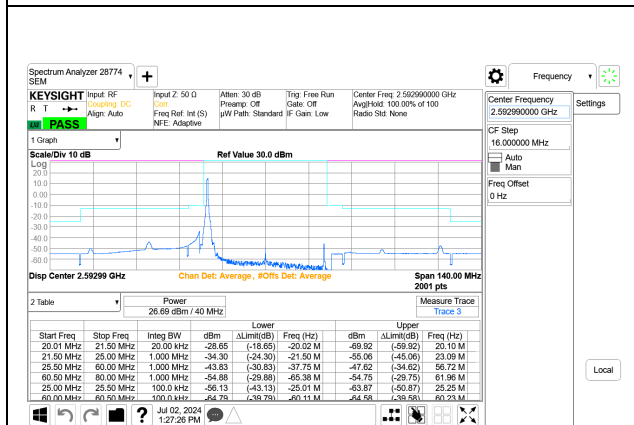

5G NR n41 40MHz BPSK Mid Channel RB1-0 Port A+B