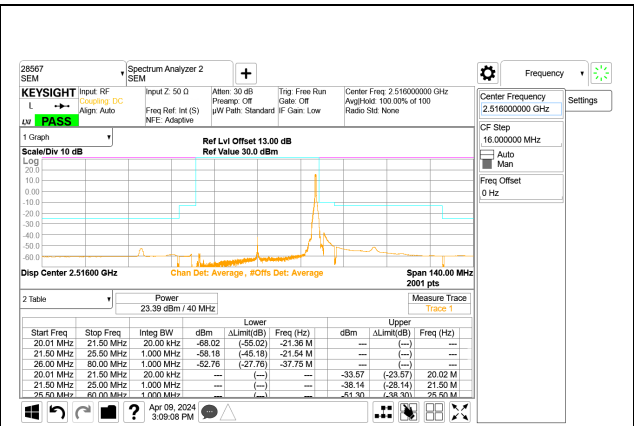

5G NR n41 30MHz BPSK High Channel RB1-77 Port A

5G NR n41 30MHz BPSK High Channel RB1-0 Port B

5G NR n41 30MHz BPSK High Channel RB1-77 Port B

5G NR n41 30MHz BPSK High Channel RB1-0 Port A+B

5G NR n41 30MHz BPSK High Channel RB1-77 Port A+B

5G NR n41 30MHz BPSK Low Channel RB75-0 Port A

5G NR n41 30MHz BPSK Mid Channel RB75-0 Port A

5G NR n41 30MHz BPSK Low Channel RB75-0 Port B

5G NR n41 30MHz BPSK Mid Channel RB75-0 Port B

5G NR n41 30MHz BPSK Low Channel RB75-0 Port A+B

5G NR n41 30MHz BPSK Mid Channel RB75-0 Port A+B

Intentionally Blank

5G NR n41 40MHz BPSK Low Channel RB1-0 Port A ID: 32546

5G NR n41 40MHz BPSK Low Channel RB1-105 Port A

5G NR n41 40MHz BPSK Low Channel RB1-0 Port B ID: 32546