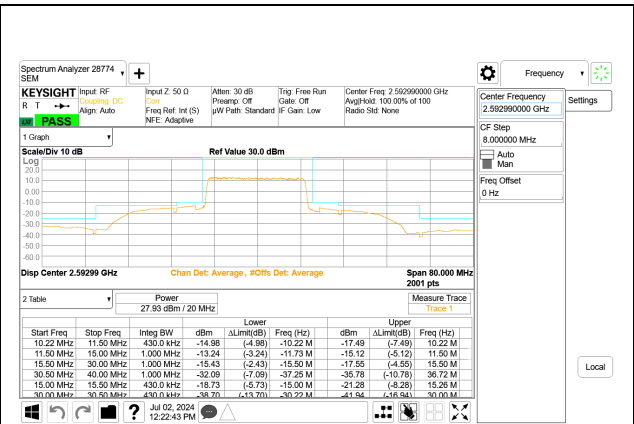

5G NR n41 20MHz BPSK Low Channel RB50-0 Port A

5G NR n41 20MHz BPSK Mid Channel RB50-0 Port A

5G NR n41 20MHz BPSK Low Channel RB50-0 Port B

5G NR n41 20MHz BPSK Mid Channel RB50-0 Port B

5G NR n41 20MHz BPSK Low Channel RB50-0 Port A+B

5G NR n41 20MHz BPSK Mid Channel RB50-0 Port A+B

Intentionally Blank

5G NR n41 30MHz BPSK Low Channel RB1-0 Port A, ID: 32546

5G NR n41 30MHz BPSK Low Channel RB1-77 Port A

5G NR n41 30MHz BPSK Low Channel RB1-0 Port B ID: 32546