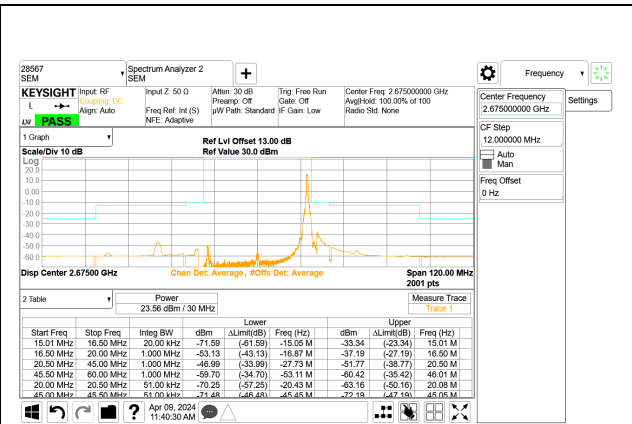

5G NR n41 30MHz BPSK Middle Channel RB1-0 Port B

5G NR n41 30MHz BPSK Mid Channel RB1-77 Port B

5G NR n41 30MHz BPSK Middle Channel RB1-0 Port A+B

5G NR n41 30MHz BPSK Mid Channel RB1-77 Port A+B

5G NR n41 30MHz BPSK High Channel RB1-0 Port A

5G NR n41 30MHz BPSK High Channel RB1-77 Port A

5G NR n41 30MHz BPSK High Channel RB1-0 Port B

5G NR n41 30MHz BPSK High Channel RB1-77 Port B

5G NR n41 30MHz BPSK High Channel RB1-0 Port A+B

5G NR n41 30MHz BPSK High Channel RB1-77 Port A+B