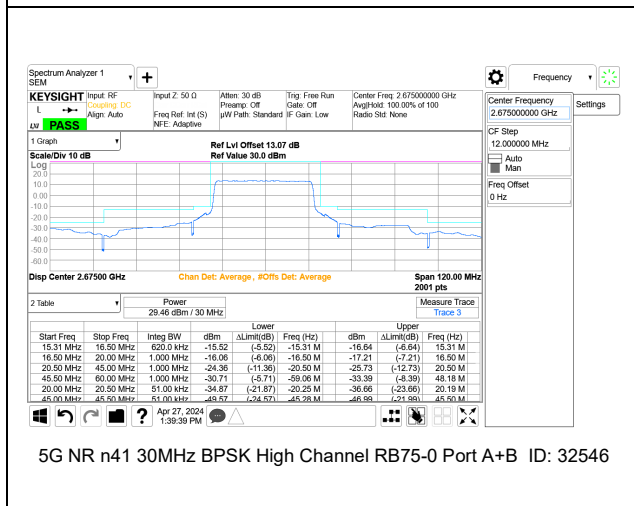

5G NR n41 30MHz BPSK High Channel RB1-77 Port A

5G NR n41 30MHz BPSK High Channel RB1-0 Port B

5G NR n41 30MHz BPSK High Channel RB1-77 Port B

5G NR n41 30MHz BPSK High Channel RB1-0 Port A+B

5G NR n41 30MHz BPSK High Channel RB1-77 Port A+B

5G NR n41 30MHz BPSK Low Channel RB75-0 Port A

5G NR n41 30MHz BPSK Mid Channel RB75-0 Port A

5G NR n41 30MHz BPSK Low Channel RB75-0 Port B

5G NR n41 30MHz BPSK Mid Channel RB75-0 Port B

5G NR n41 30MHz BPSK Low Channel RB75-0 Port A+B

5G NR n41 30MHz BPSK Mid Channel RB75-0 Port A+B

Intentionally Blank

5G NR n41 40MHz BPSK Low Channel RB1-0 Port A ID: 32546

5G NR n41 40MHz BPSK Low Channel RB1-105 Port A

5G NR n41 40MHz BPSK Low Channel RB1-0 Port B ID: 32546