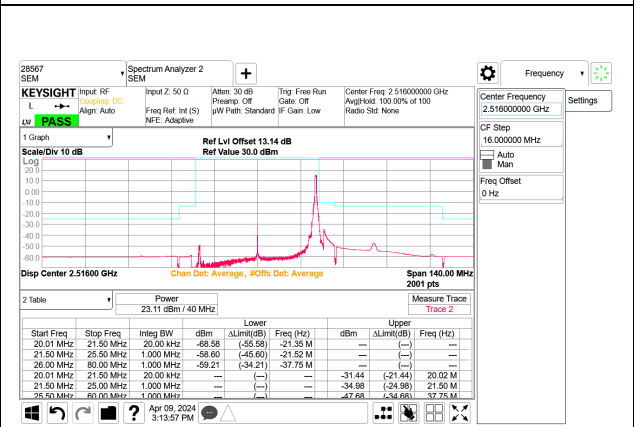

5G NR n41 30MHz BPSK Low Channel RB75-0 Port A

5G NR n41 30MHz BPSK Mid Channel RB75-0 Port A

5G NR n41 30MHz BPSK Low Channel RB75-0 Port B

5G NR n41 30MHz BPSK Mid Channel RB75-0 Port B

5G NR n41 30MHz BPSK Low Channel RB75-0 Port A+B

5G NR n41 30MHz BPSK Mid Channel RB75-0 Port A+B

Intentionally Blank

5G NR n41 40MHz BPSK Low Channel RB1-0 Port A ID: 32546

5G NR n41 40MHz BPSK Low Channel RB1-105 Port A

5G NR n41 40MHz BPSK Low Channel RB1-0 Port B ID: 32546

5G NR n41 40MHz BPSK Low Channel RB1-105 Port B

5G NR n41 40MHz BPSK Low Channel RB1-0 Port A+B ID: 32546

5G NR n41 40MHz BPSK Low Channel RB1-105 Port A+B

5G NR n41 40MHz BPSK Mid Channel RB1-0 Port A

5G NR n41 40MHz BPSK Mid Channel RB1-105 Port A