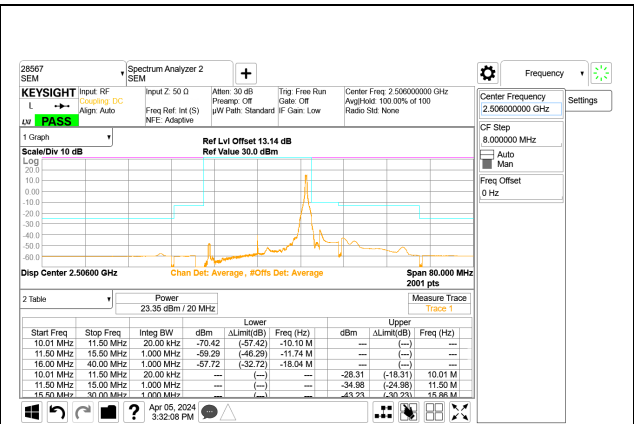

5G NR n41 15MHz BPSK High Channel RB36-0 Port B

5G NR n41 15MHz BPSK High Channel RB36-0 Port A+B

5G NR n41 20MHz BPSK Low Channel RB1-0 Port A ID: 32546

5G NR n41 20MHz BPSK Low Channel RB1-50 Port A

5G NR n41 20MHz BPSK Low Channel RB1-0 Port B, ID: 32546

5G NR n41 20MHz BPSK Low Channel RB1-50 Port B

5G NR n41 20MHz BPSK Low Channel RB1-0 Port A+B ID: 32546

5G NR n41 20MHz BPSK Low Channel RB1-50 Port A+B

5G NR n41 20MHz BPSK Middle Channel RB1-0 Port A

5G NR n41 20MHz BPSK Mid Channel RB1-50 Port A