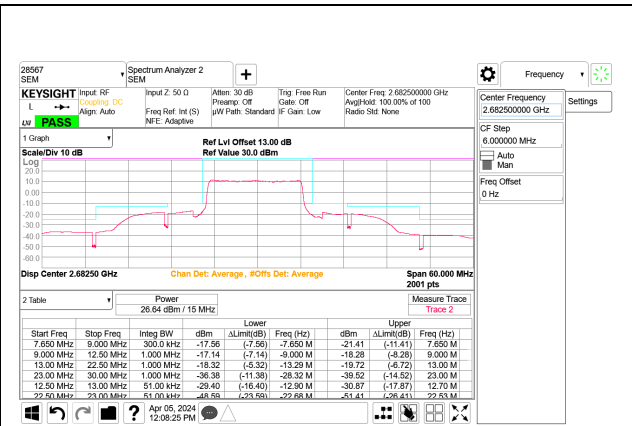

5G NR n41 15MHz BPSK Low Channel RB36-0 Port B

5G NR n41 15MHz BPSK Mid Channel RB36-0 Port B

5G NR n41 15MHz BPSK Low Channel RB36-0 Port A+B

5G NR n41 15MHz BPSK Mid Channel RB36-0 Port A+B

5G NR n41 15MHz BPSK High Channel RB36-0 Port A

5G NR n41 15MHz BPSK High Channel RB36-0 Port B

5G NR n41 15MHz BPSK High Channel RB36-0 Port A+B

5G NR n41 20MHz BPSK Low Channel RB1-0 Port A ID: 32546

5G NR n41 20MHz BPSK Low Channel RB1-50 Port A

5G NR n41 20MHz BPSK Low Channel RB1-0 Port B, ID: 32546