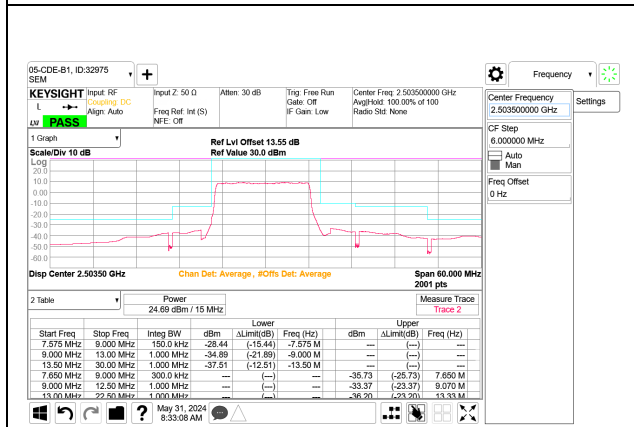

5G NR n41 15MHz BPSK High Channel RB1-37 Port B

5G NR n41 15MHz BPSK High Channel RB1-0 Port A+B

5G NR n41 15MHz BPSK High Channel RB1-37 Port A+B

5G NR n41 15MHz BPSK Low Channel RB36-0 Port A

5G NR n41 15MHz BPSK Mid Channel RB36-0 Port A

5G NR n41 15MHz BPSK Low Channel RB36-0 Port B

5G NR n41 15MHz BPSK Mid Channel RB36-0 Port B

5G NR n41 15MHz BPSK Low Channel RB36-0 Port A+B

5G NR n41 15MHz BPSK Mid Channel RB36-0 Port A+B

5G NR n41 15MHz BPSK High Channel RB36-0 Port A