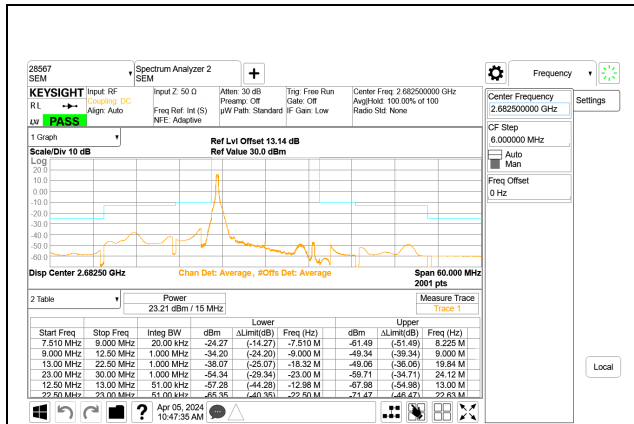

5G NR n41 15MHz BPSK Low Channel RB1-0 Port A ID: 32546

5G NR n41 15MHz BPSK Low Channel RB1-37 Port A

5G NR n41 15MHz BPSK Low Channel RB1-0 Port B ID: 32546

5G NR n41 15MHz BPSK Low Channel RB1-37 Port B

5G NR n41 15MHz BPSK Low Channel RB1-0 Port A+B ID: 32546

5G NR n41 15MHz BPSK Low Channel RB1-37 Port A+B

5G NR n41 15MHz BPSK High Channel RB1-0 Port A

5G NR n41 15MHz BPSK High Channel RB1-37 Port A

5G NR n41 15MHz BPSK High Channel RB1-0 Port B