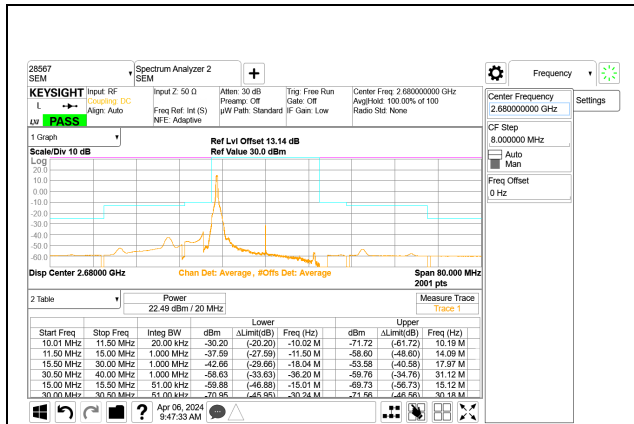

5G NR n41 20MHz BPSK Low Channel RB1-50 Port B

5G NR n41 20MHz BPSK Low Channel RB1-0 Port A+B ID: 32546

5G NR n41 20MHz BPSK Low Channel RB1-50 Port A+B

5G NR n41 20MHz BPSK Middle Channel RB1-0 Port A

5G NR n41 20MHz BPSK Mid Channel RB1-50 Port A

5G NR n41 20MHz BPSK Middle Channel RB1-0 Port B

5G NR n41 20MHz BPSK Mid Channel RB1-50 Port B

5G NR n41 20MHz BPSK Middle Channel RB1-0 Port A+B

5G NR n41 20MHz BPSK Mid Channel RB1-50 Port A+B

5G NR n41 20MHz BPSK High Channel RB1-0 Port A

5G NR n41 20MHz BPSK High Channel RB1-50 Port A

5G NR n41 20MHz BPSK High Channel RB1-0 Port B

5G NR n41 20MHz BPSK High Channel RB1-50 Port B

5G NR n41 20MHz BPSK High Channel RB1-0 Port A+B

5G NR n41 20MHz BPSK High Channel RB1-50 Port A+B