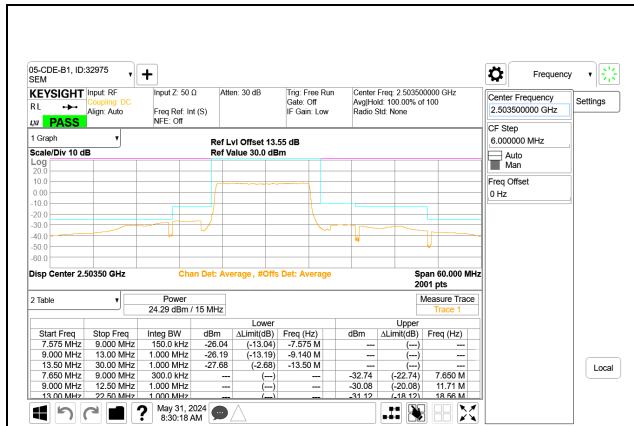

5G NR n41 15MHz BPSK Low Channel RB1-0 Port A+B ID: 32546

5G NR n41 15MHz BPSK Low Channel RB1-37 Port A+B

5G NR n41 15MHz BPSK High Channel RB1-0 Port A

5G NR n41 15MHz BPSK High Channel RB1-37 Port A

5G NR n41 15MHz BPSK High Channel RB1-0 Port B

5G NR n41 15MHz BPSK High Channel RB1-37 Port B

5G NR n41 15MHz BPSK High Channel RB1-0 Port A+B

5G NR n41 15MHz BPSK High Channel RB1-37 Port A+B

5G NR n41 15MHz BPSK Low Channel RB36-0 Port A

5G NR n41 15MHz BPSK Mid Channel RB36-0 Port A