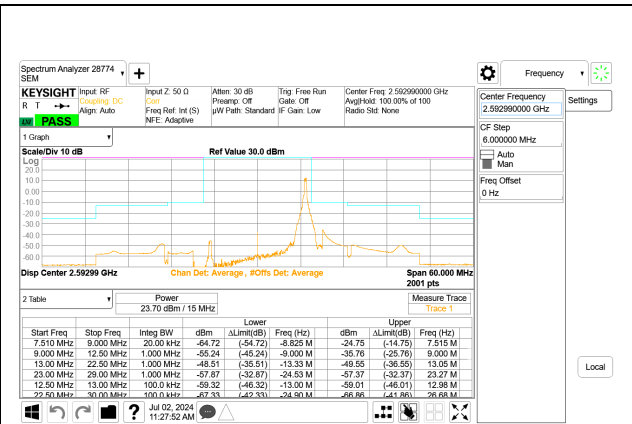

5G NR n41 15MHz BPSK Low Channel RB1-0 Port A ID: 32546

5G NR n41 15MHz BPSK Low Channel RB1-37 Port A

5G NR n41 15MHz BPSK Low Channel RB1-0 Port B ID: 32546

5G NR n41 15MHz BPSK Low Channel RB1-37 Port B

5G NR n41 15MHz BPSK Low Channel RB1-0 Port A+B ID: 32546

5G NR n41 15MHz BPSK Low Channel RB1-37 Port A+B

5G NR n41 15MHz BPSK High Channel RB1-0 Port A

5G NR n41 15MHz BPSK High Channel RB1-37 Port A

5G NR n41 15MHz BPSK High Channel RB1-0 Port B