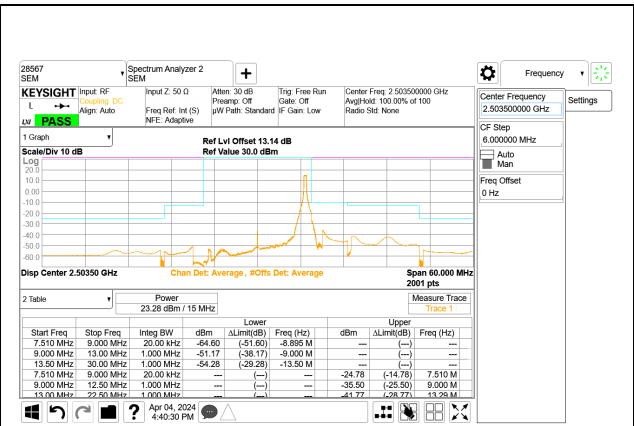

5G NR n41 15MHz BPSK Low Channel RB1-0 Port A ID: 32546

5G NR n41 15MHz BPSK Low Channel RB1-37 Port A

5G NR n41 15MHz BPSK Low Channel RB1-0 Port B ID: 32546

5G NR n41 15MHz BPSK Low Channel RB1-37 Port B

5G NR n41 15MHz BPSK Low Channel RB1-0 Port A+B ID: 32546

5G NR n41 15MHz BPSK Low Channel RB1-37 Port A+B

5G NR n41 15MHz BPSK High Channel RB1-0 Port A

5G NR n41 15MHz BPSK High Channel RB1-37 Port A

5G NR n41 15MHz BPSK High Channel RB1-0 Port B