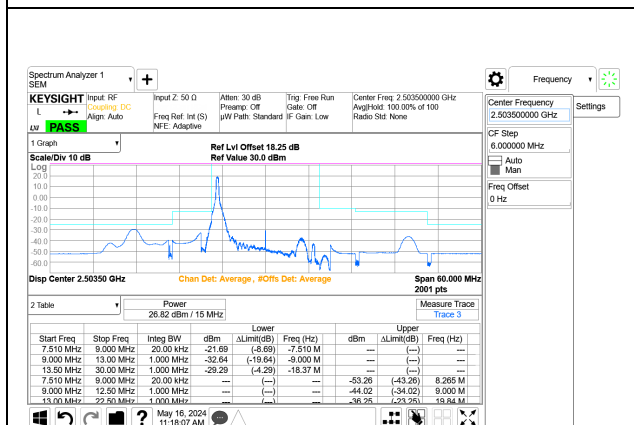

5G NR n41 15MHz BPSK Low Channel RB1-0 Port A ID: 32546

5G NR n41 15MHz BPSK Low Channel RB1-37 Port A

5G NR n41 15MHz BPSK Low Channel RB1-0 Port B ID: 32546

5G NR n41 15MHz BPSK Low Channel RB1-37 Port B

5G NR n41 15MHz BPSK Low Channel RB1-0 Port A+B ID: 32546

5G NR n41 15MHz BPSK Low Channel RB1-37 Port A+B

5G NR n41 15MHz BPSK High Channel RB1-0 Port A

5G NR n41 15MHz BPSK High Channel RB1-37 Port A

5G NR n41 15MHz BPSK High Channel RB1-0 Port B