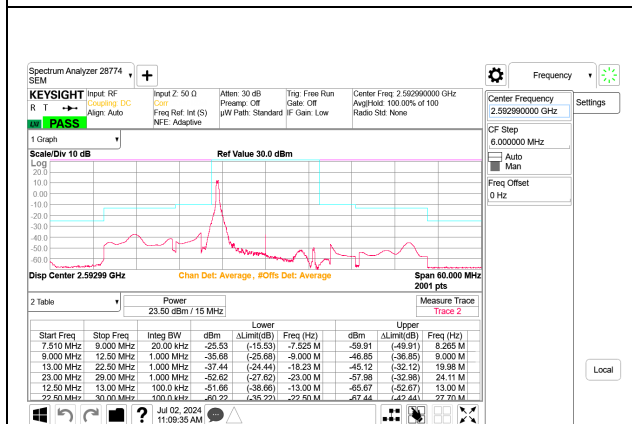

5G NR n41 15MHz BPSK Low Channel RB1-0 Port A ID: 32546

5G NR n41 15MHz BPSK Low Channel RB1-37 Port A

5G NR n41 15MHz BPSK Low Channel RB1-0 Port B ID: 32546

5G NR n41 15MHz BPSK Low Channel RB1-37 Port B

5G NR n41 15MHz BPSK Low Channel RB1-0 Port A+B ID: 32546

5G NR n41 15MHz BPSK Low Channel RB1-37 Port A+B

5G NR n41 15MHz BPSK High Channel RB1-0 Port A

5G NR n41 15MHz BPSK High Channel RB1-37 Port A

5G NR n41 15MHz BPSK High Channel RB1-0 Port B