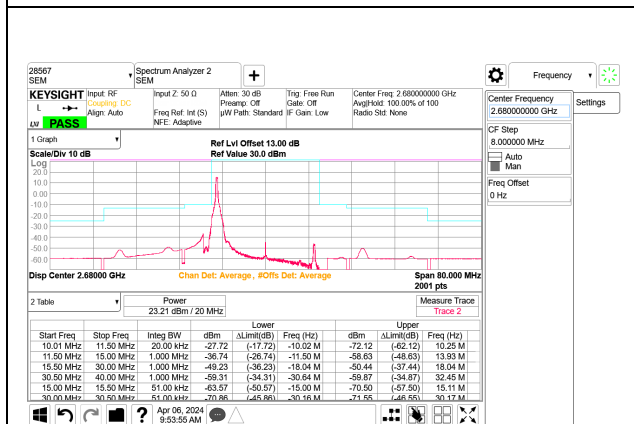

5G NR n41 20MHz BPSK Low Channel RB1-50 Port B

5G NR n41 20MHz BPSK Low Channel RB1-0 Port A+B ID: 32546

5G NR n41 20MHz BPSK Low Channel RB1-50 Port A+B

5G NR n41 20MHz BPSK Middle Channel RB1-0 Port A

5G NR n41 20MHz BPSK Mid Channel RB1-50 Port A

5G NR n41 20MHz BPSK Middle Channel RB1-0 Port B

5G NR n41 20MHz BPSK Mid Channel RB1-50 Port B

5G NR n41 20MHz BPSK Middle Channel RB1-0 Port A+B

5G NR n41 20MHz BPSK Mid Channel RB1-50 Port A+B

5G NR n41 20MHz BPSK High Channel RB1-0 Port A

5G NR n41 20MHz BPSK High Channel RB1-50 Port A

5G NR n41 20MHz BPSK High Channel RB1-0 Port B

5G NR n41 20MHz BPSK High Channel RB1-50 Port B

5G NR n41 20MHz BPSK High Channel RB1-0 Port A+B

5G NR n41 20MHz BPSK High Channel RB1-50 Port A+B