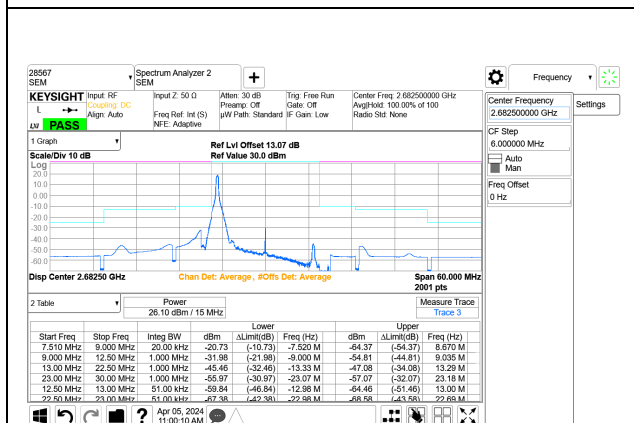

5G NR n41 15MHz BPSK Low Channel RB1-0 Port A+B ID: 32546

5G NR n41 15MHz BPSK Low Channel RB1-37 Port A+B

5G NR n41 15MHz BPSK High Channel RB1-0 Port A

5G NR n41 15MHz BPSK High Channel RB1-37 Port A

5G NR n41 15MHz BPSK High Channel RB1-0 Port B

5G NR n41 15MHz BPSK High Channel RB1-37 Port B

5G NR n41 15MHz BPSK High Channel RB1-0 Port A+B

5G NR n41 15MHz BPSK High Channel RB1-37 Port A+B

5G NR n41 15MHz BPSK Low Channel RB36-0 Port A

5G NR n41 15MHz BPSK Mid Channel RB36-0 Port A