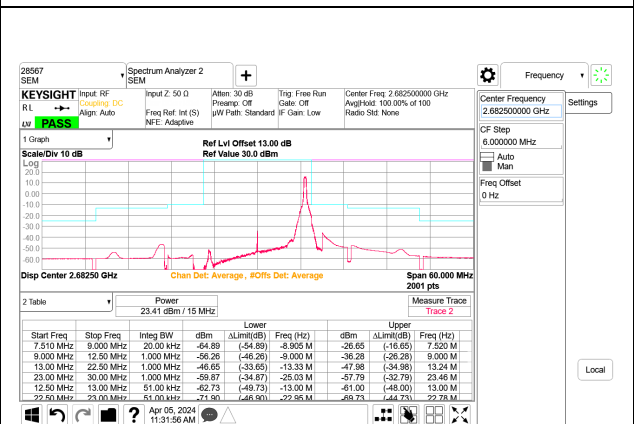

5G NR n41 15MHz BPSK Low Channel RB1-0 Port A ID: 32546

5G NR n41 15MHz BPSK Low Channel RB1-37 Port A

5G NR n41 15MHz BPSK Low Channel RB1-0 Port B ID: 32546

5G NR n41 15MHz BPSK Low Channel RB1-37 Port B

5G NR n41 15MHz BPSK Low Channel RB1-0 Port A+B ID: 32546

5G NR n41 15MHz BPSK Low Channel RB1-37 Port A+B

5G NR n41 15MHz BPSK High Channel RB1-0 Port A

5G NR n41 15MHz BPSK High Channel RB1-37 Port A

5G NR n41 15MHz BPSK High Channel RB1-0 Port B

5G NR n41 15MHz BPSK High Channel RB1-37 Port B

5G NR n41 15MHz BPSK High Channel RB1-0 Port A+B

5G NR n41 15MHz BPSK High Channel RB1-37 Port A+B

5G NR n41 15MHz BPSK Low Channel RB36-0 Port A

5G NR n41 15MHz BPSK Mid Channel RB36-0 Port A