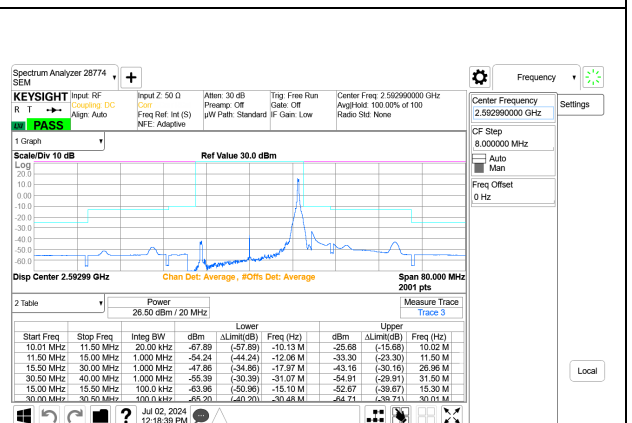

5G NR n41 15MHz BPSK High Channel RB36-0 Port B

5G NR n41 15MHz BPSK High Channel RB36-0 Port A+B

5G NR n41 20MHz BPSK Low Channel RB1-0 Port A ID: 32546

5G NR n41 20MHz BPSK Low Channel RB1-50 Port A

5G NR n41 20MHz BPSK Low Channel RB1-0 Port B, ID: 32546

5G NR n41 20MHz BPSK Low Channel RB1-50 Port B

5G NR n41 20MHz BPSK Low Channel RB1-0 Port A+B ID: 32546

5G NR n41 20MHz BPSK Low Channel RB1-50 Port A+B

5G NR n41 20MHz BPSK Middle Channel RB1-0 Port A

5G NR n41 20MHz BPSK Mid Channel RB1-50 Port A

5G NR n41 20MHz BPSK Middle Channel RB1-0 Port B

5G NR n41 20MHz BPSK Mid Channel RB1-50 Port B

5G NR n41 20MHz BPSK Middle Channel RB1-0 Port A+B

5G NR n41 20MHz BPSK Mid Channel RB1-50 Port A+B

5G NR n41 20MHz BPSK High Channel RB1-0 Port A