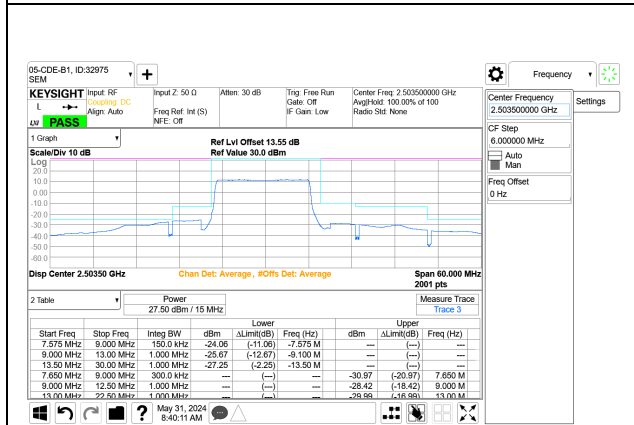

5G NR n41 15MHz BPSK High Channel RB1-37 Port B

5G NR n41 15MHz BPSK High Channel RB1-0 Port A+B

5G NR n41 15MHz BPSK High Channel RB1-37 Port A+B

5G NR n41 15MHz BPSK Low Channel RB36-0 Port A

5G NR n41 15MHz BPSK Mid Channel RB36-0 Port A

5G NR n41 15MHz BPSK Low Channel RB36-0 Port B

5G NR n41 15MHz BPSK Mid Channel RB36-0 Port B

5G NR n41 15MHz BPSK Low Channel RB36-0 Port A+B

5G NR n41 15MHz BPSK Mid Channel RB36-0 Port A+B

5G NR n41 15MHz BPSK High Channel RB36-0 Port A