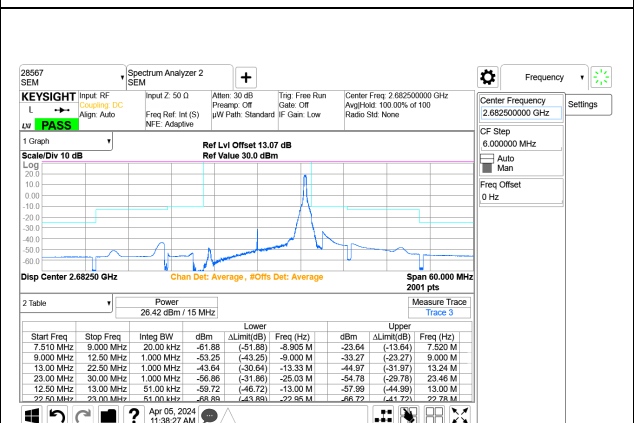

5G NR n41 15MHz BPSK Low Channel RB1-0 Port A ID: 32546

5G NR n41 15MHz BPSK Low Channel RB1-37 Port A

5G NR n41 15MHz BPSK Low Channel RB1-0 Port B ID: 32546

5G NR n41 15MHz BPSK Low Channel RB1-37 Port B

5G NR n41 15MHz BPSK Low Channel RB1-0 Port A+B ID: 32546

5G NR n41 15MHz BPSK Low Channel RB1-37 Port A+B

5G NR n41 15MHz BPSK High Channel RB1-0 Port A

5G NR n41 15MHz BPSK High Channel RB1-37 Port A

5G NR n41 15MHz BPSK High Channel RB1-0 Port B

5G NR n41 15MHz BPSK High Channel RB1-37 Port B

5G NR n41 15MHz BPSK High Channel RB1-0 Port A+B

5G NR n41 15MHz BPSK High Channel RB1-37 Port A+B

5G NR n41 15MHz BPSK Low Channel RB36-0 Port A

5G NR n41 15MHz BPSK Mid Channel RB36-0 Port A