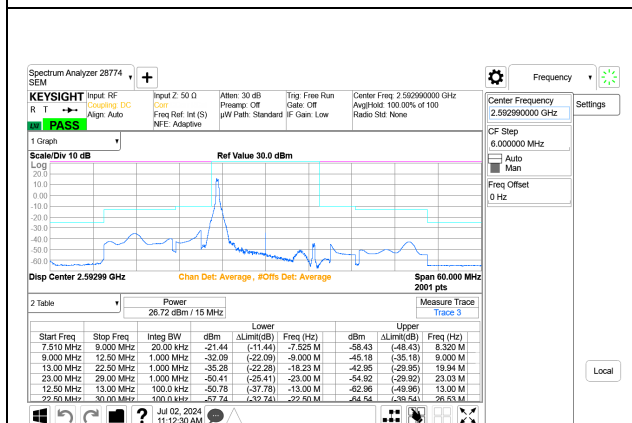

5G NR n41 15MHz BPSK Low Channel RB1-0 Port A ID: 32546

5G NR n41 15MHz BPSK Low Channel RB1-37 Port A

5G NR n41 15MHz BPSK Low Channel RB1-0 Port B ID: 32546

5G NR n41 15MHz BPSK Low Channel RB1-37 Port B

5G NR n41 15MHz BPSK Low Channel RB1-0 Port A+B ID: 32546

5G NR n41 15MHz BPSK Low Channel RB1-37 Port A+B

5G NR n41 15MHz BPSK High Channel RB1-0 Port A

5G NR n41 15MHz BPSK High Channel RB1-37 Port A

5G NR n41 15MHz BPSK High Channel RB1-0 Port B