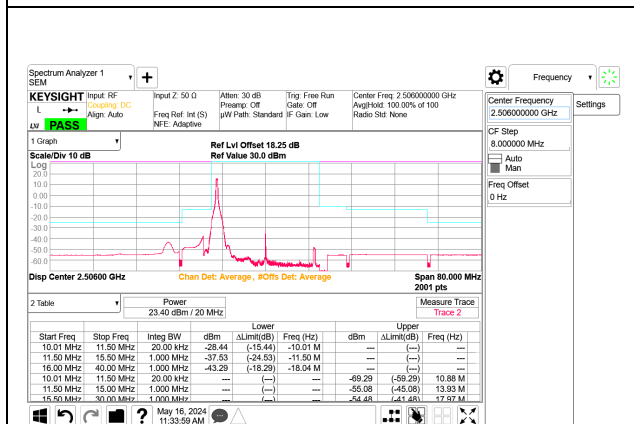

5G NR n41 15MHz BPSK High Channel RB36-0 Port B

5G NR n41 15MHz BPSK High Channel RB36-0 Port A+B

5G NR n41 20MHz BPSK Low Channel RB1-0 Port A ID: 32546

5G NR n41 20MHz BPSK Low Channel RB1-50 Port A

5G NR n41 20MHz BPSK Low Channel RB1-0 Port B, ID: 32546

5G NR n41 20MHz BPSK Low Channel RB1-50 Port B

5G NR n41 20MHz BPSK Low Channel RB1-0 Port A+B ID: 32546

5G NR n41 20MHz BPSK Low Channel RB1-50 Port A+B

5G NR n41 20MHz BPSK Middle Channel RB1-0 Port A

5G NR n41 20MHz BPSK Mid Channel RB1-50 Port A