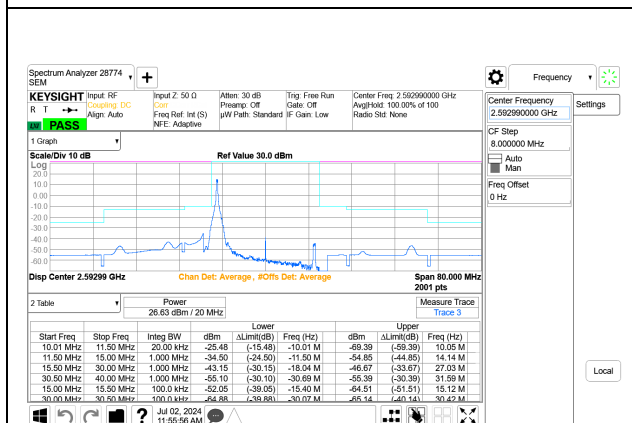

5G NR n41 15MHz BPSK High Channel RB36-0 Port B

5G NR n41 15MHz BPSK High Channel RB36-0 Port A+B

5G NR n41 20MHz BPSK Low Channel RB1-0 Port A ID: 32546

5G NR n41 20MHz BPSK Low Channel RB1-50 Port A

5G NR n41 20MHz BPSK Low Channel RB1-0 Port B, ID: 32546

5G NR n41 20MHz BPSK Low Channel RB1-50 Port B

5G NR n41 20MHz BPSK Low Channel RB1-0 Port A+B ID: 32546

5G NR n41 20MHz BPSK Low Channel RB1-50 Port A+B

5G NR n41 20MHz BPSK Middle Channel RB1-0 Port A

5G NR n41 20MHz BPSK Mid Channel RB1-50 Port A

5G NR n41 20MHz BPSK Middle Channel RB1-0 Port B

5G NR n41 20MHz BPSK Mid Channel RB1-50 Port B

5G NR n41 20MHz BPSK Middle Channel RB1-0 Port A+B

5G NR n41 20MHz BPSK Mid Channel RB1-50 Port A+B

5G NR n41 20MHz BPSK High Channel RB1-0 Port A