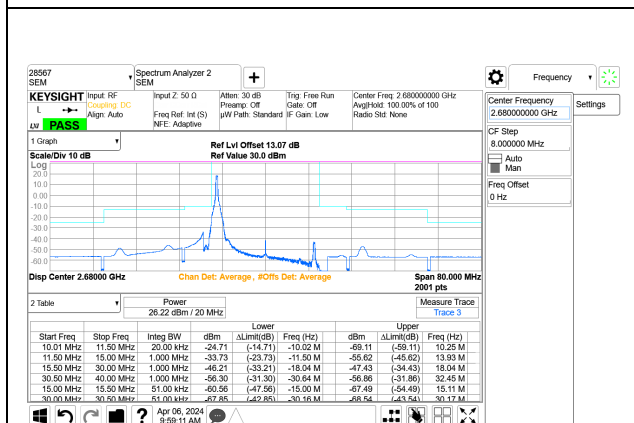

5G NR n41 20MHz BPSK Middle Channel RB1-0 Port B

5G NR n41 20MHz BPSK Mid Channel RB1-50 Port B

5G NR n41 20MHz BPSK Middle Channel RB1-0 Port A+B

5G NR n41 20MHz BPSK Mid Channel RB1-50 Port A+B

5G NR n41 20MHz BPSK High Channel RB1-0 Port A

5G NR n41 20MHz BPSK High Channel RB1-50 Port A

5G NR n41 20MHz BPSK High Channel RB1-0 Port B

5G NR n41 20MHz BPSK High Channel RB1-50 Port B

5G NR n41 20MHz BPSK High Channel RB1-0 Port A+B

5G NR n41 20MHz BPSK High Channel RB1-50 Port A+B