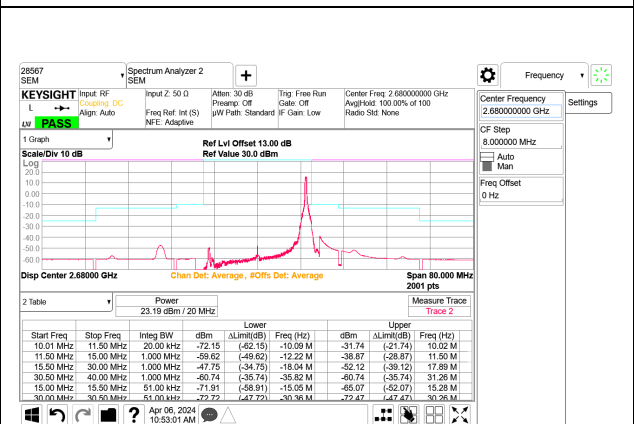

5G NR n41 20MHz BPSK Low Channel RB1-50 Port B

5G NR n41 20MHz BPSK Low Channel RB1-0 Port A+B ID: 32546

5G NR n41 20MHz BPSK Low Channel RB1-50 Port A+B

5G NR n41 20MHz BPSK Middle Channel RB1-0 Port A

5G NR n41 20MHz BPSK Mid Channel RB1-50 Port A

5G NR n41 20MHz BPSK Middle Channel RB1-0 Port B

5G NR n41 20MHz BPSK Mid Channel RB1-50 Port B

5G NR n41 20MHz BPSK Middle Channel RB1-0 Port A+B

5G NR n41 20MHz BPSK Mid Channel RB1-50 Port A+B

5G NR n41 20MHz BPSK High Channel RB1-0 Port A

5G NR n41 20MHz BPSK High Channel RB1-50 Port A

5G NR n41 20MHz BPSK High Channel RB1-0 Port B

5G NR n41 20MHz BPSK High Channel RB1-50 Port B

5G NR n41 20MHz BPSK High Channel RB1-0 Port A+B

5G NR n41 20MHz BPSK High Channel RB1-50 Port A+B