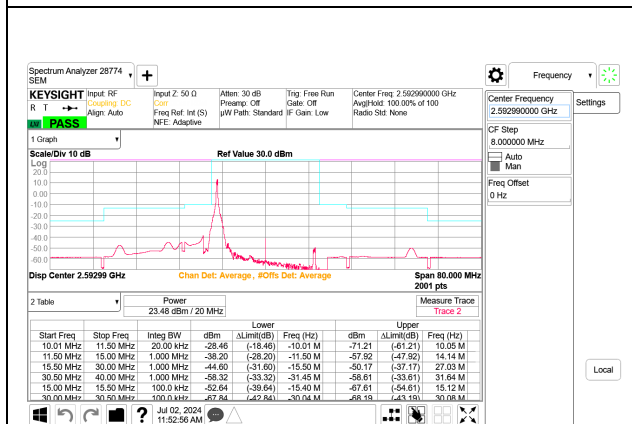

5G NR n41 15MHz BPSK High Channel RB36-0 Port B

5G NR n41 15MHz BPSK High Channel RB36-0 Port A+B

5G NR n41 20MHz BPSK Low Channel RB1-0 Port A ID: 32546

5G NR n41 20MHz BPSK Low Channel RB1-50 Port A

5G NR n41 20MHz BPSK Low Channel RB1-0 Port B, ID: 32546

5G NR n41 20MHz BPSK Low Channel RB1-50 Port B

5G NR n41 20MHz BPSK Low Channel RB1-0 Port A+B ID: 32546

5G NR n41 20MHz BPSK Low Channel RB1-50 Port A+B

5G NR n41 20MHz BPSK Middle Channel RB1-0 Port A

5G NR n41 20MHz BPSK Mid Channel RB1-50 Port A

5G NR n41 20MHz BPSK Middle Channel RB1-0 Port B

5G NR n41 20MHz BPSK Mid Channel RB1-50 Port B

5G NR n41 20MHz BPSK Middle Channel RB1-0 Port A+B

5G NR n41 20MHz BPSK Mid Channel RB1-50 Port A+B

5G NR n41 20MHz BPSK High Channel RB1-0 Port A