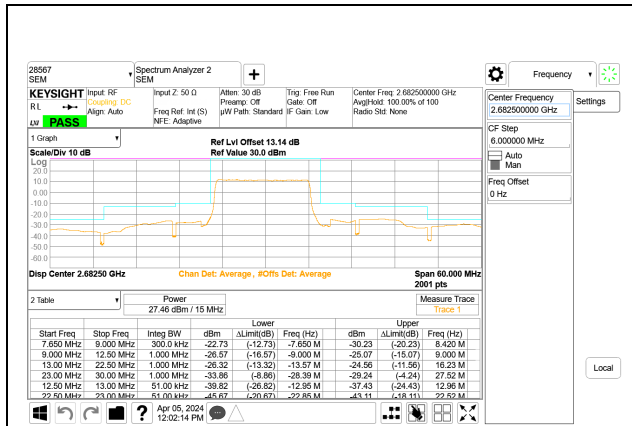

5G NR n41 15MHz BPSK Low Channel RB36-0 Port B

5G NR n41 15MHz BPSK Mid Channel RB36-0 Port B

5G NR n41 15MHz BPSK Low Channel RB36-0 Port A+B

5G NR n41 15MHz BPSK Mid Channel RB36-0 Port A+B

5G NR n41 15MHz BPSK High Channel RB36-0 Port A

5G NR n41 15MHz BPSK High Channel RB36-0 Port B

5G NR n41 15MHz BPSK High Channel RB36-0 Port A+B

5G NR n41 20MHz BPSK Low Channel RB1-0 Port A ID: 32546

5G NR n41 20MHz BPSK Low Channel RB1-50 Port A

5G NR n41 20MHz BPSK Low Channel RB1-0 Port B, ID: 32546