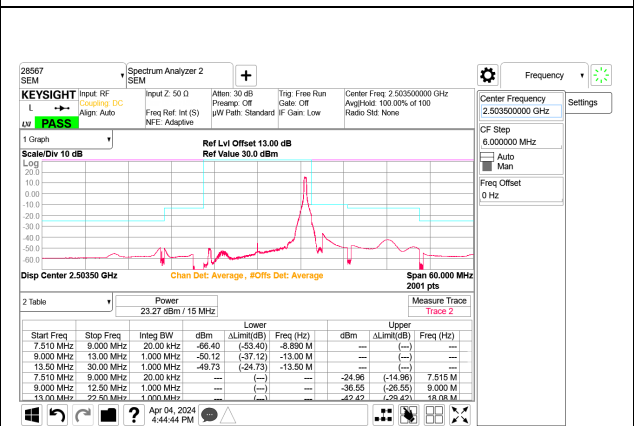

5G NR n41 15MHz BPSK Low Channel RB1-0 Port A ID: 32546

5G NR n41 15MHz BPSK Low Channel RB1-37 Port A

5G NR n41 15MHz BPSK Low Channel RB1-0 Port B ID: 32546

5G NR n41 15MHz BPSK Low Channel RB1-37 Port B

5G NR n41 15MHz BPSK Low Channel RB1-0 Port A+B ID: 32546

5G NR n41 15MHz BPSK Low Channel RB1-37 Port A+B

5G NR n41 15MHz BPSK High Channel RB1-0 Port A

5G NR n41 15MHz BPSK High Channel RB1-37 Port A

5G NR n41 15MHz BPSK High Channel RB1-0 Port B