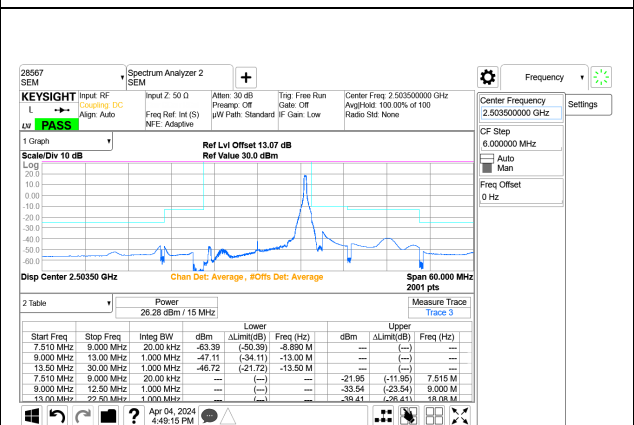

5G NR n41 15MHz BPSK Low Channel RB1-0 Port A ID: 32546

5G NR n41 15MHz BPSK Low Channel RB1-37 Port A

5G NR n41 15MHz BPSK Low Channel RB1-0 Port B ID: 32546

5G NR n41 15MHz BPSK Low Channel RB1-37 Port B

5G NR n41 15MHz BPSK Low Channel RB1-0 Port A+B ID: 32546

5G NR n41 15MHz BPSK Low Channel RB1-37 Port A+B

5G NR n41 15MHz BPSK High Channel RB1-0 Port A

5G NR n41 15MHz BPSK High Channel RB1-37 Port A

5G NR n41 15MHz BPSK High Channel RB1-0 Port B