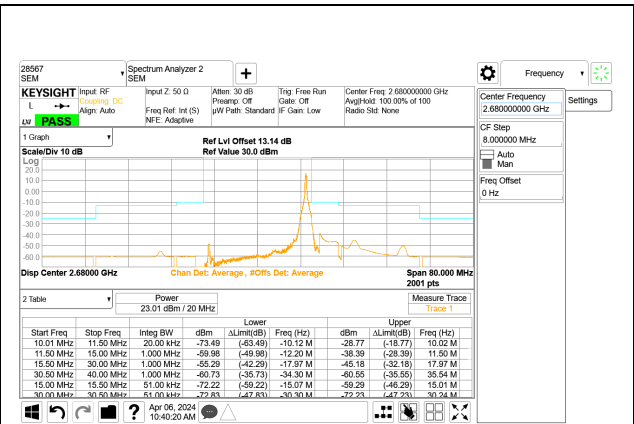

5G NR n41 20MHz BPSK Low Channel RB1-50 Port B

5G NR n41 20MHz BPSK Low Channel RB1-0 Port A+B ID: 32546

5G NR n41 20MHz BPSK Low Channel RB1-50 Port A+B

5G NR n41 20MHz BPSK Middle Channel RB1-0 Port A

5G NR n41 20MHz BPSK Mid Channel RB1-50 Port A

5G NR n41 20MHz BPSK Middle Channel RB1-0 Port B

5G NR n41 20MHz BPSK Mid Channel RB1-50 Port B

5G NR n41 20MHz BPSK Middle Channel RB1-0 Port A+B

5G NR n41 20MHz BPSK Mid Channel RB1-50 Port A+B

5G NR n41 20MHz BPSK High Channel RB1-0 Port A

5G NR n41 20MHz BPSK High Channel RB1-50 Port A

5G NR n41 20MHz BPSK High Channel RB1-0 Port B

5G NR n41 20MHz BPSK High Channel RB1-50 Port B

5G NR n41 20MHz BPSK High Channel RB1-0 Port A+B

5G NR n41 20MHz BPSK High Channel RB1-50 Port A+B