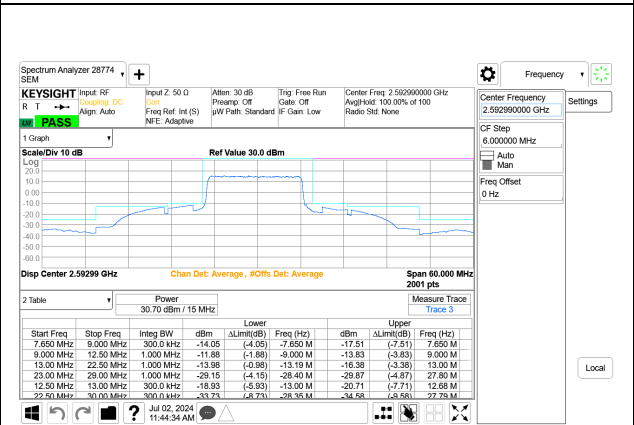

5G NR n41 15MHz BPSK High Channel RB1-37 Port B

5G NR n41 15MHz BPSK High Channel RB1-0 Port A+B

5G NR n41 15MHz BPSK High Channel RB1-37 Port A+B

5G NR n41 15MHz BPSK Low Channel RB36-0 Port A

5G NR n41 15MHz BPSK Mid Channel RB36-0 Port A

5G NR n41 15MHz BPSK Low Channel RB36-0 Port B

5G NR n41 15MHz BPSK Mid Channel RB36-0 Port B

5G NR n41 15MHz BPSK Low Channel RB36-0 Port A+B

5G NR n41 15MHz BPSK Mid Channel RB36-0 Port A+B

5G NR n41 15MHz BPSK High Channel RB36-0 Port A