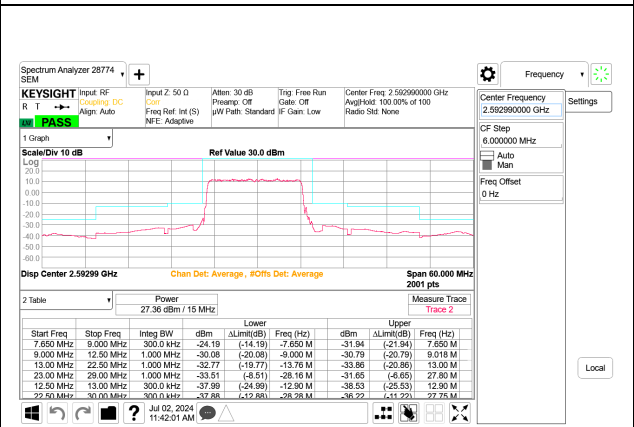

5G NR n41 15MHz BPSK Low Channel RB1-0 Port A+B ID: 32546

5G NR n41 15MHz BPSK Low Channel RB1-37 Port A+B

5G NR n41 15MHz BPSK High Channel RB1-0 Port A

5G NR n41 15MHz BPSK High Channel RB1-37 Port A

5G NR n41 15MHz BPSK High Channel RB1-0 Port B

5G NR n41 15MHz BPSK High Channel RB1-37 Port B

5G NR n41 15MHz BPSK High Channel RB1-0 Port A+B

5G NR n41 15MHz BPSK High Channel RB1-37 Port A+B

5G NR n41 15MHz BPSK Low Channel RB36-0 Port A

5G NR n41 15MHz BPSK Mid Channel RB36-0 Port A

5G NR n41 15MHz BPSK Low Channel RB36-0 Port B

5G NR n41 15MHz BPSK Mid Channel RB36-0 Port B

5G NR n41 15MHz BPSK Low Channel RB36-0 Port A+B

5G NR n41 15MHz BPSK Mid Channel RB36-0 Port A+B

5G NR n41 15MHz BPSK High Channel RB36-0 Port A