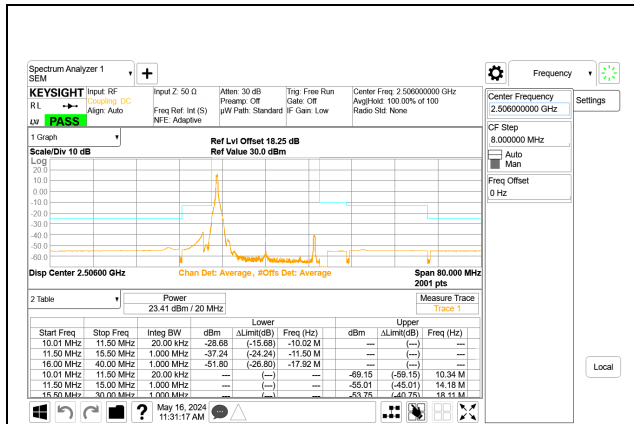

5G NR n41 15MHz BPSK Low Channel RB36-0 Port B

5G NR n41 15MHz BPSK Mid Channel RB36-0 Port B

5G NR n41 15MHz BPSK Low Channel RB36-0 Port A+B

5G NR n41 15MHz BPSK Mid Channel RB36-0 Port A+B

5G NR n41 15MHz BPSK High Channel RB36-0 Port A

5G NR n41 15MHz BPSK High Channel RB36-0 Port B

5G NR n41 15MHz BPSK High Channel RB36-0 Port A+B

5G NR n41 20MHz BPSK Low Channel RB1-0 Port A ID: 32546

5G NR n41 20MHz BPSK Low Channel RB1-50 Port A

5G NR n41 20MHz BPSK Low Channel RB1-0 Port B, ID: 32546