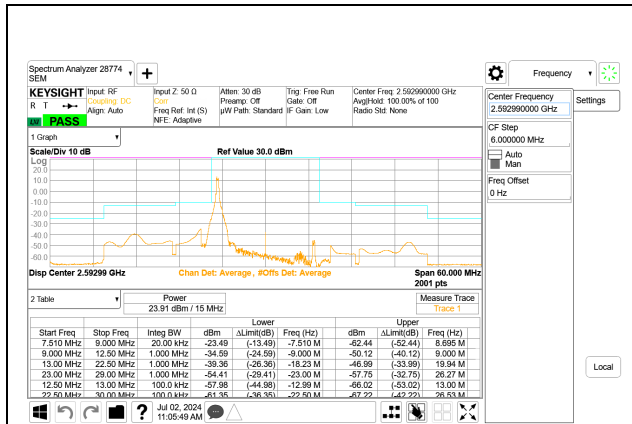

5G NR n41 15MHz BPSK Low Channel RB1-0 Port A ID: 32546

5G NR n41 15MHz BPSK Low Channel RB1-37 Port A

5G NR n41 15MHz BPSK Low Channel RB1-0 Port B ID: 32546

5G NR n41 15MHz BPSK Low Channel RB1-37 Port B

5G NR n41 15MHz BPSK Low Channel RB1-0 Port A+B ID: 32546

5G NR n41 15MHz BPSK Low Channel RB1-37 Port A+B

5G NR n41 15MHz BPSK High Channel RB1-0 Port A

5G NR n41 15MHz BPSK High Channel RB1-37 Port A

5G NR n41 15MHz BPSK High Channel RB1-0 Port B