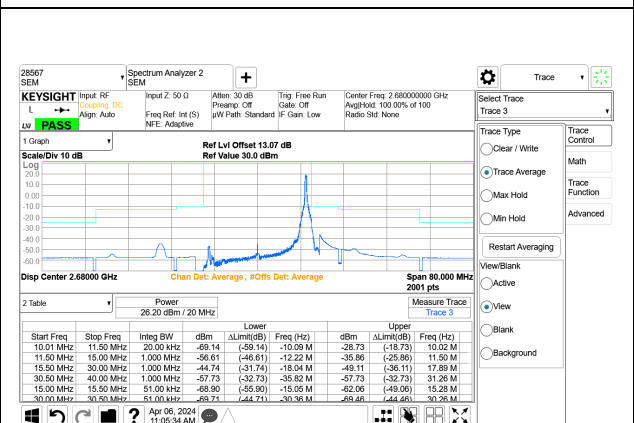

5G NR n41 20MHz BPSK Middle Channel RB1-0 Port B

5G NR n41 20MHz BPSK Mid Channel RB1-50 Port B

5G NR n41 20MHz BPSK Middle Channel RB1-0 Port A+B

5G NR n41 20MHz BPSK Mid Channel RB1-50 Port A+B

5G NR n41 20MHz BPSK High Channel RB1-0 Port A

5G NR n41 20MHz BPSK High Channel RB1-50 Port A

5G NR n41 20MHz BPSK High Channel RB1-0 Port B

5G NR n41 20MHz BPSK High Channel RB1-50 Port B

5G NR n41 20MHz BPSK High Channel RB1-0 Port A+B

5G NR n41 20MHz BPSK High Channel RB1-50 Port A+B