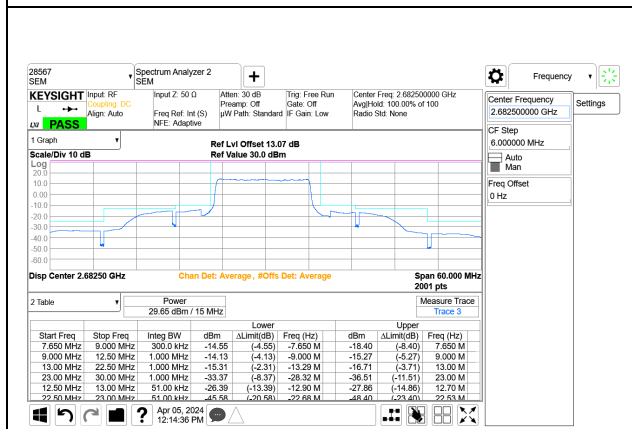

5G NR n41 15MHz BPSK Low Channel RB36-0 Port B

5G NR n41 15MHz BPSK Mid Channel RB36-0 Port B

5G NR n41 15MHz BPSK Low Channel RB36-0 Port A+B

5G NR n41 15MHz BPSK Mid Channel RB36-0 Port A+B

5G NR n41 15MHz BPSK High Channel RB36-0 Port A

5G NR n41 15MHz BPSK High Channel RB36-0 Port B

5G NR n41 15MHz BPSK High Channel RB36-0 Port A+B

5G NR n41 20MHz BPSK Low Channel RB1-0 Port A ID: 32546

5G NR n41 20MHz BPSK Low Channel RB1-50 Port A

5G NR n41 20MHz BPSK Low Channel RB1-0 Port B, ID: 32546