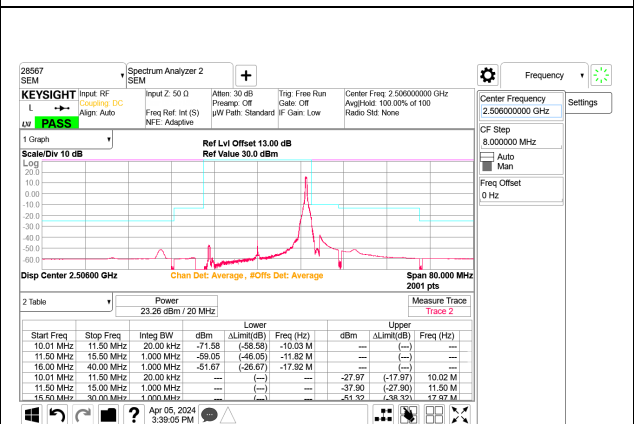

5G NR n41 15MHz BPSK High Channel RB36-0 Port B

5G NR n41 15MHz BPSK High Channel RB36-0 Port A+B

5G NR n41 20MHz BPSK Low Channel RB1-0 Port A ID: 32546

5G NR n41 20MHz BPSK Low Channel RB1-50 Port A

5G NR n41 20MHz BPSK Low Channel RB1-0 Port B, ID: 32546

5G NR n41 20MHz BPSK Low Channel RB1-50 Port B

5G NR n41 20MHz BPSK Low Channel RB1-0 Port A+B ID: 32546

5G NR n41 20MHz BPSK Low Channel RB1-50 Port A+B

5G NR n41 20MHz BPSK Middle Channel RB1-0 Port A

5G NR n41 20MHz BPSK Mid Channel RB1-50 Port A