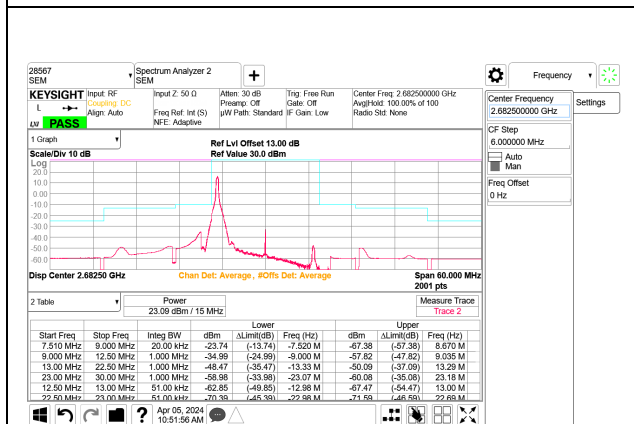

5G NR n41 15MHz BPSK Low Channel RB1-0 Port A+B ID: 32546

5G NR n41 15MHz BPSK Low Channel RB1-37 Port A+B

5G NR n41 15MHz BPSK High Channel RB1-0 Port A

5G NR n41 15MHz BPSK High Channel RB1-37 Port A

5G NR n41 15MHz BPSK High Channel RB1-0 Port B

5G NR n41 15MHz BPSK High Channel RB1-37 Port B

5G NR n41 15MHz BPSK High Channel RB1-0 Port A+B

5G NR n41 15MHz BPSK High Channel RB1-37 Port A+B

5G NR n41 15MHz BPSK Low Channel RB36-0 Port A

5G NR n41 15MHz BPSK Mid Channel RB36-0 Port A