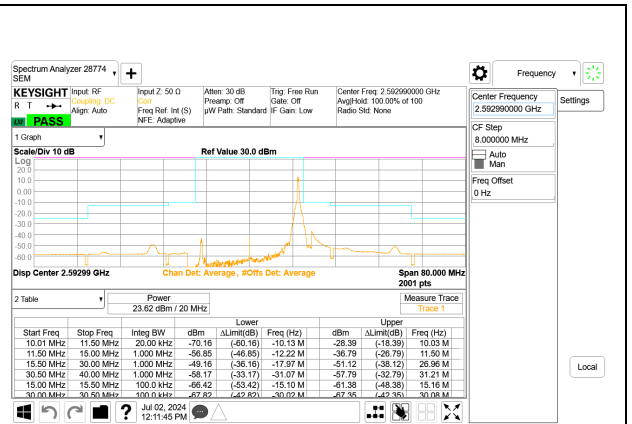

5G NR n41 15MHz BPSK High Channel RB36-0 Port B

5G NR n41 15MHz BPSK High Channel RB36-0 Port A+B

5G NR n41 20MHz BPSK Low Channel RB1-0 Port A ID: 32546

5G NR n41 20MHz BPSK Low Channel RB1-50 Port A

5G NR n41 20MHz BPSK Low Channel RB1-0 Port B, ID: 32546

5G NR n41 20MHz BPSK Low Channel RB1-50 Port B

5G NR n41 20MHz BPSK Low Channel RB1-0 Port A+B ID: 32546

5G NR n41 20MHz BPSK Low Channel RB1-50 Port A+B

5G NR n41 20MHz BPSK Middle Channel RB1-0 Port A

5G NR n41 20MHz BPSK Mid Channel RB1-50 Port A

5G NR n41 20MHz BPSK Middle Channel RB1-0 Port B

5G NR n41 20MHz BPSK Mid Channel RB1-50 Port B

5G NR n41 20MHz BPSK Middle Channel RB1-0 Port A+B

5G NR n41 20MHz BPSK Mid Channel RB1-50 Port A+B

5G NR n41 20MHz BPSK High Channel RB1-0 Port A