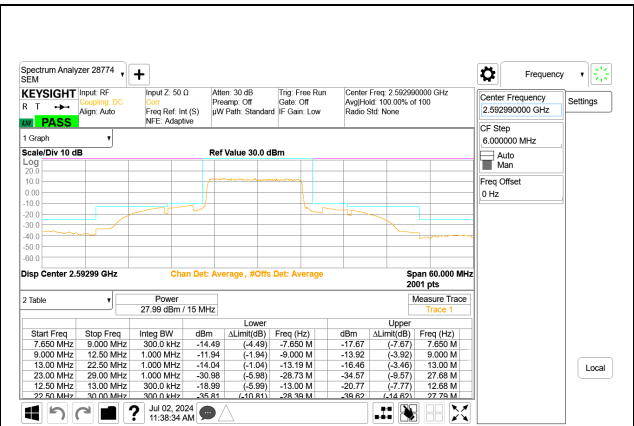

5G NR n41 15MHz BPSK High Channel RB1-37 Port B

5G NR n41 15MHz BPSK High Channel RB1-0 Port A+B

5G NR n41 15MHz BPSK High Channel RB1-37 Port A+B

5G NR n41 15MHz BPSK Low Channel RB36-0 Port A

5G NR n41 15MHz BPSK Mid Channel RB36-0 Port A

5G NR n41 15MHz BPSK Low Channel RB36-0 Port B

5G NR n41 15MHz BPSK Mid Channel RB36-0 Port B

5G NR n41 15MHz BPSK Low Channel RB36-0 Port A+B

5G NR n41 15MHz BPSK Mid Channel RB36-0 Port A+B

5G NR n41 15MHz BPSK High Channel RB36-0 Port A