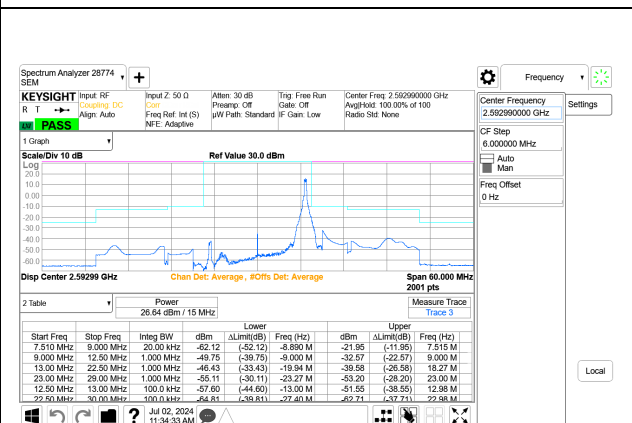

5G NR n41 15MHz BPSK Low Channel RB1-0 Port A ID: 32546

5G NR n41 15MHz BPSK Low Channel RB1-37 Port A

5G NR n41 15MHz BPSK Low Channel RB1-0 Port B ID: 32546

5G NR n41 15MHz BPSK Low Channel RB1-37 Port B

5G NR n41 15MHz BPSK Low Channel RB1-0 Port A+B ID: 32546

5G NR n41 15MHz BPSK Low Channel RB1-37 Port A+B

5G NR n41 15MHz BPSK High Channel RB1-0 Port A

5G NR n41 15MHz BPSK High Channel RB1-37 Port A

5G NR n41 15MHz BPSK High Channel RB1-0 Port B