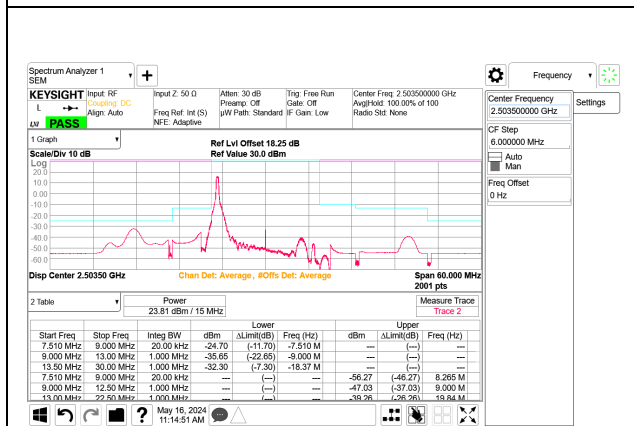

5G NR n41 15MHz BPSK Low Channel RB1-0 Port A ID: 32546

5G NR n41 15MHz BPSK Low Channel RB1-37 Port A

5G NR n41 15MHz BPSK Low Channel RB1-0 Port B ID: 32546

5G NR n41 15MHz BPSK Low Channel RB1-37 Port B

5G NR n41 15MHz BPSK Low Channel RB1-0 Port A+B ID: 32546

5G NR n41 15MHz BPSK Low Channel RB1-37 Port A+B

5G NR n41 15MHz BPSK High Channel RB1-0 Port A

5G NR n41 15MHz BPSK High Channel RB1-37 Port A

5G NR n41 15MHz BPSK High Channel RB1-0 Port B