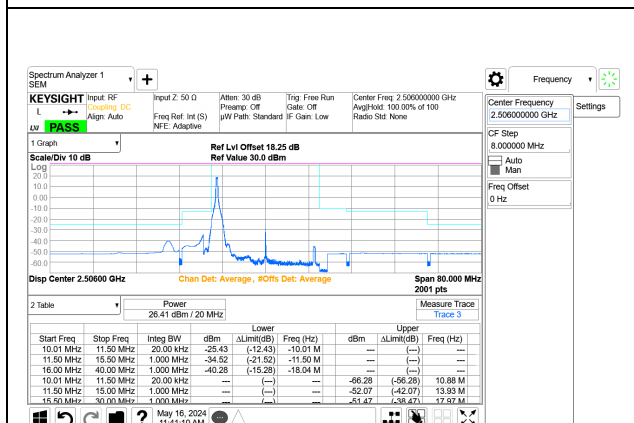

5G NR n41 15MHz BPSK High Channel RB36-0 Port B

5G NR n41 15MHz BPSK High Channel RB36-0 Port A+B

5G NR n41 20MHz BPSK Low Channel RB1-0 Port A ID: 32546

5G NR n41 20MHz BPSK Low Channel RB1-50 Port A

5G NR n41 20MHz BPSK Low Channel RB1-0 Port B, ID: 32546

5G NR n41 20MHz BPSK Low Channel RB1-50 Port B

5G NR n41 20MHz BPSK Low Channel RB1-0 Port A+B ID: 32546

5G NR n41 20MHz BPSK Low Channel RB1-50 Port A+B

5G NR n41 20MHz BPSK Middle Channel RB1-0 Port A

5G NR n41 20MHz BPSK Mid Channel RB1-50 Port A