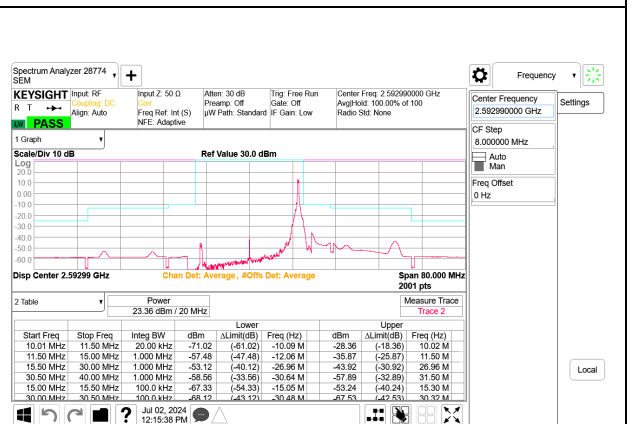

5G NR n41 15MHz BPSK High Channel RB36-0 Port B

5G NR n41 15MHz BPSK High Channel RB36-0 Port A+B

5G NR n41 20MHz BPSK Low Channel RB1-0 Port A ID: 32546

5G NR n41 20MHz BPSK Low Channel RB1-50 Port A

5G NR n41 20MHz BPSK Low Channel RB1-0 Port B, ID: 32546

5G NR n41 20MHz BPSK Low Channel RB1-50 Port B

5G NR n41 20MHz BPSK Low Channel RB1-0 Port A+B ID: 32546

5G NR n41 20MHz BPSK Low Channel RB1-50 Port A+B

5G NR n41 20MHz BPSK Middle Channel RB1-0 Port A

5G NR n41 20MHz BPSK Mid Channel RB1-50 Port A

5G NR n41 20MHz BPSK Middle Channel RB1-0 Port B

5G NR n41 20MHz BPSK Mid Channel RB1-50 Port B

5G NR n41 20MHz BPSK Middle Channel RB1-0 Port A+B

5G NR n41 20MHz BPSK Mid Channel RB1-50 Port A+B

5G NR n41 20MHz BPSK High Channel RB1-0 Port A