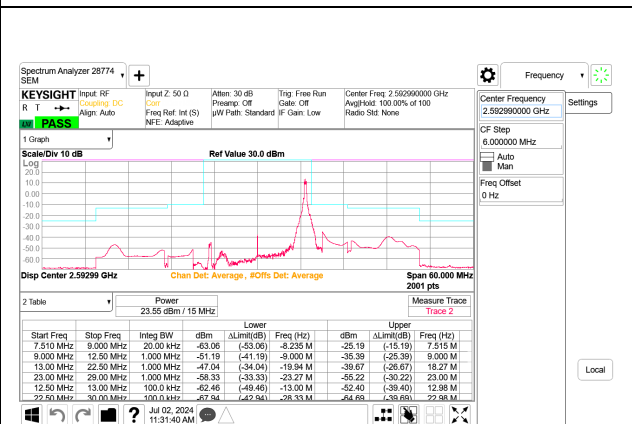

5G NR n41 15MHz BPSK Low Channel RB1-0 Port A ID: 32546

5G NR n41 15MHz BPSK Low Channel RB1-37 Port A

5G NR n41 15MHz BPSK Low Channel RB1-0 Port B ID: 32546

5G NR n41 15MHz BPSK Low Channel RB1-37 Port B

5G NR n41 15MHz BPSK Low Channel RB1-0 Port A+B ID: 32546

5G NR n41 15MHz BPSK Low Channel RB1-37 Port A+B

5G NR n41 15MHz BPSK High Channel RB1-0 Port A

5G NR n41 15MHz BPSK High Channel RB1-37 Port A

5G NR n41 15MHz BPSK High Channel RB1-0 Port B