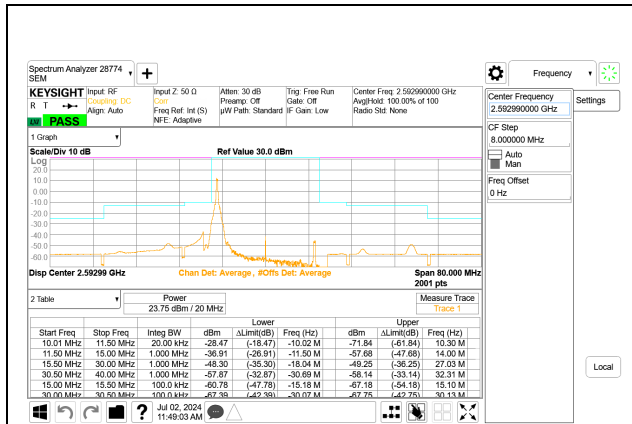

5G NR n41 15MHz BPSK High Channel RB36-0 Port B

5G NR n41 15MHz BPSK High Channel RB36-0 Port A+B

5G NR n41 20MHz BPSK Low Channel RB1-0 Port A ID: 32546

5G NR n41 20MHz BPSK Low Channel RB1-50 Port A

5G NR n41 20MHz BPSK Low Channel RB1-0 Port B, ID: 32546

5G NR n41 20MHz BPSK Low Channel RB1-50 Port B

5G NR n41 20MHz BPSK Low Channel RB1-0 Port A+B ID: 32546

5G NR n41 20MHz BPSK Low Channel RB1-50 Port A+B

5G NR n41 20MHz BPSK Middle Channel RB1-0 Port A

5G NR n41 20MHz BPSK Mid Channel RB1-50 Port A