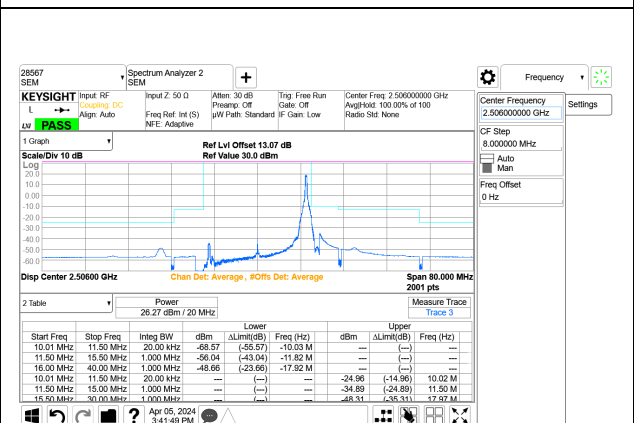

5G NR n41 15MHz BPSK High Channel RB36-0 Port B

5G NR n41 15MHz BPSK High Channel RB36-0 Port A+B

5G NR n41 20MHz BPSK Low Channel RB1-0 Port A ID: 32546

5G NR n41 20MHz BPSK Low Channel RB1-50 Port A

5G NR n41 20MHz BPSK Low Channel RB1-0 Port B, ID: 32546

5G NR n41 20MHz BPSK Low Channel RB1-50 Port B

5G NR n41 20MHz BPSK Low Channel RB1-0 Port A+B ID: 32546

5G NR n41 20MHz BPSK Low Channel RB1-50 Port A+B

5G NR n41 20MHz BPSK Middle Channel RB1-0 Port A

5G NR n41 20MHz BPSK Mid Channel RB1-50 Port A