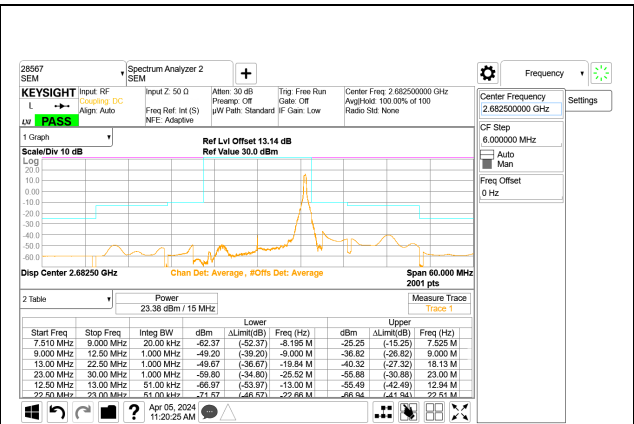

5G NR n41 15MHz BPSK Low Channel RB1-0 Port A ID: 32546

5G NR n41 15MHz BPSK Low Channel RB1-37 Port A

5G NR n41 15MHz BPSK Low Channel RB1-0 Port B ID: 32546

5G NR n41 15MHz BPSK Low Channel RB1-37 Port B

5G NR n41 15MHz BPSK Low Channel RB1-0 Port A+B ID: 32546

5G NR n41 15MHz BPSK Low Channel RB1-37 Port A+B

5G NR n41 15MHz BPSK High Channel RB1-0 Port A

5G NR n41 15MHz BPSK High Channel RB1-37 Port A

5G NR n41 15MHz BPSK High Channel RB1-0 Port B

5G NR n41 15MHz BPSK High Channel RB1-37 Port B

5G NR n41 15MHz BPSK High Channel RB1-0 Port A+B

5G NR n41 15MHz BPSK High Channel RB1-37 Port A+B

5G NR n41 15MHz BPSK Low Channel RB36-0 Port A

5G NR n41 15MHz BPSK Mid Channel RB36-0 Port A