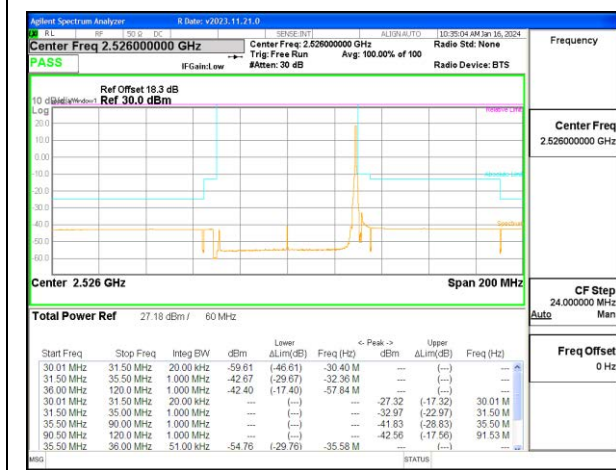

5G NR n41 60MHz BPSK Low Channel RB1-161, ID:27957