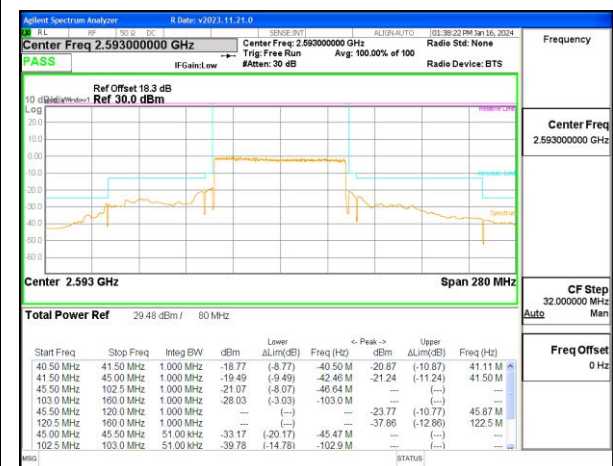

5G NR n41 70MHz BPSK Middle Channel RB180-0, ID:27957

5G NR n41 70MHz BPSK High Channel RB180-0, ID:27957

5G NR n41 80MHz BPSK Low Channel RB1-0, ID:27957

5G NR n41 80MHz BPSK Middle Channel RB1-0, ID:27957

5G NR n41 80MHz BPSK Low Channel RB1-216, ID:27957

5G NR n41 80MHz BPSK Middle Channel RB1-216, ID:27957

5G NR n41 80MHz BPSK Low Channel RB216-0, ID:27957

5G NR n41 80MHz BPSK Middle Channel RB216-0, ID:27957