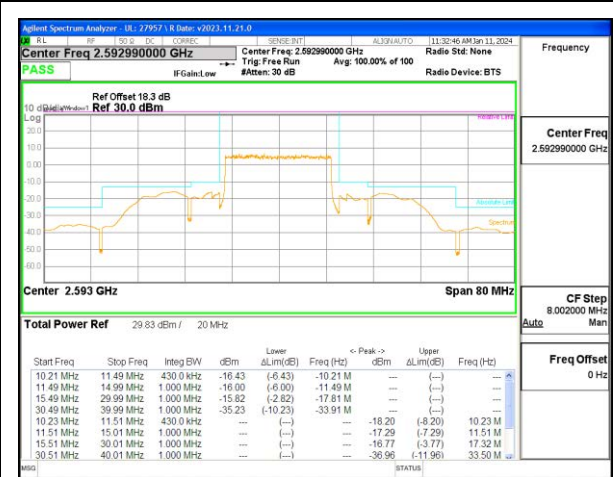

5G NR n41 15MHz BPSK Middle Channel RB36-0

5G NR n41 15MHz BPSK High Channel RB36-0

5G NR n41 20MHz BPSK Low Channel RB1-0

5G NR n41 20MHz BPSK Middle Channel RB1-0

5G NR n41 20MHz BPSK Low Channel RB1-50

5G NR n41 20MHz BPSK Middle Channel RB1-50

5G NR n41 20MHz BPSK Low Channel RB50-0

5G NR n41 20MHz BPSK Middle Channel RB50-0

5G NR n41 20MHz BPSK High Channel RB1-0

5G NR n41 30MHz BPSK Low Channel RB1-0