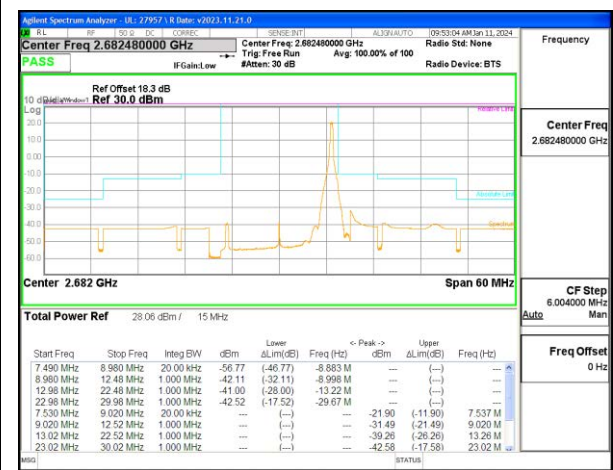

5G NR n41 10MHz BPSK Middle Channel RB24-0

5G NR n41 10MHz BPSK High Channel RB1-0

5G NR n41 15MHz BPSK Low Channel RB1-0

5G NR n41 10MHz BPSK High Channel RB1-23

5G NR n41 15MHz BPSK Low Channel RB1-37

5G NR n41 10MHz BPSK High Channel RB24-0

5G NR n41 15MHz BPSK Low Channel RB36-0

5G NR n41 15MHz BPSK Middle Channel RB1-0

5G NR n41 15MHz BPSK High Channel RB1-0

5G NR n41 15MHz BPSK Middle Channel RB1-37

5G NR n41 15MHz BPSK High Channel RB1-37

5G NR n41 15MHz BPSK Middle Channel RB36-0

5G NR n41 15MHz BPSK High Channel RB36-0

5G NR n41 20MHz BPSK Low Channel RB1-0

5G NR n41 20MHz BPSK Middle Channel RB1-0

5G NR n41 20MHz BPSK Low Channel RB1-50