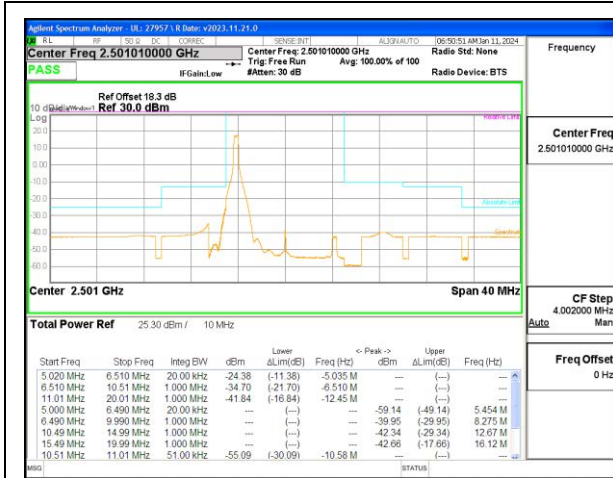

**5G NR n41 EMISSION MASK**

5G NR n41 10MHz BPSK Low Channel RB1-0

5G NR n41 10MHz BPSK Middle Channel RB1-0

5G NR n41 10MHz BPSK Low Channel RB1-23

5G NR n41 10MHz BPSK Middle Channel RB1-23

5G NR n41 10MHz BPSK Low Channel RB24-0

5G NR n41 10MHz BPSK Middle Channel RB24-0

5G NR n41 10MHz BPSK High Channel RB1-0

5G NR n41 15MHz BPSK Low Channel RB1-0

5G NR n41 10MHz BPSK High Channel RB1-23

5G NR n41 15MHz BPSK Low Channel RB1-37

5G NR n41 10MHz BPSK High Channel RB24-0