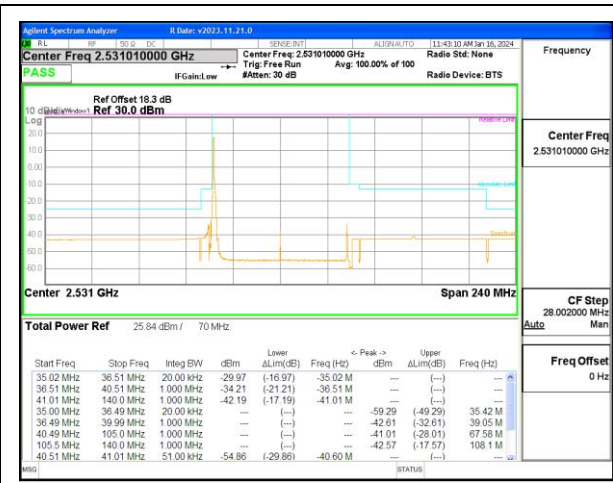

5G NR n41 70MHz BPSK Low Channel RB1-0, ID:27957