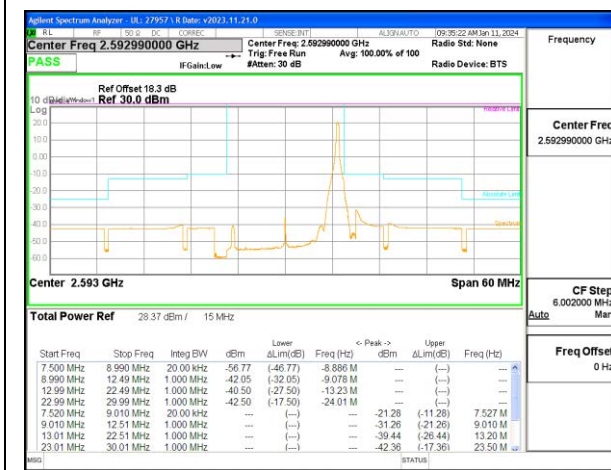

5G NR n41 15MHz BPSK Middle Channel RB1-37