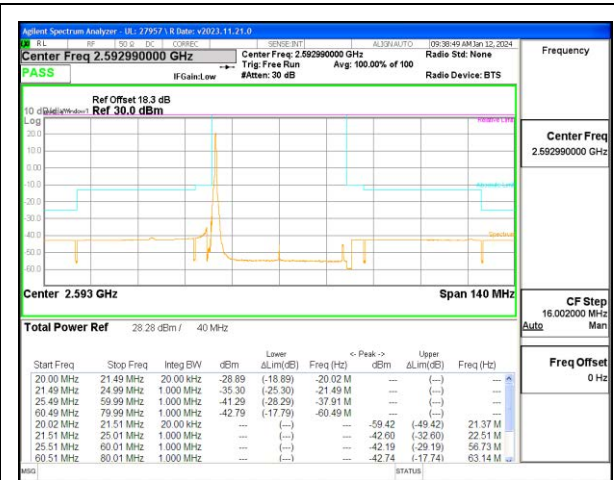

5G NR n41 30MHz BPSK Middle Channel RB1-77

5G NR n41 30MHz BPSK High Channel RB1-77

5G NR n41 30MHz BPSK Middle Channel RB75-0

5G NR n41 30MHz BPSK High Channel RB75-0

5G NR n41 40MHz BPSK Low Channel RB1-0