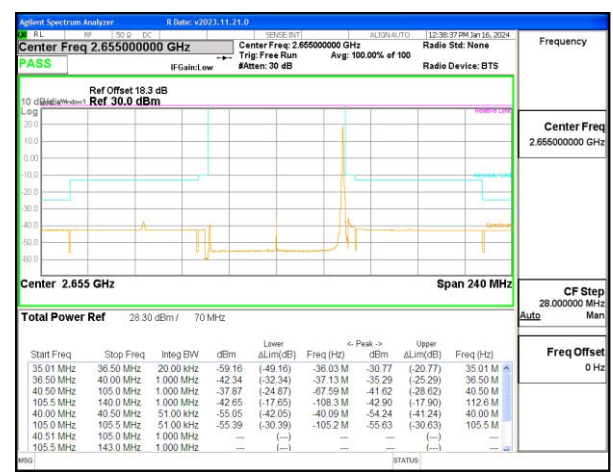

5G NR n41 70MHz BPSK High Channel RB1-188, ID:27957