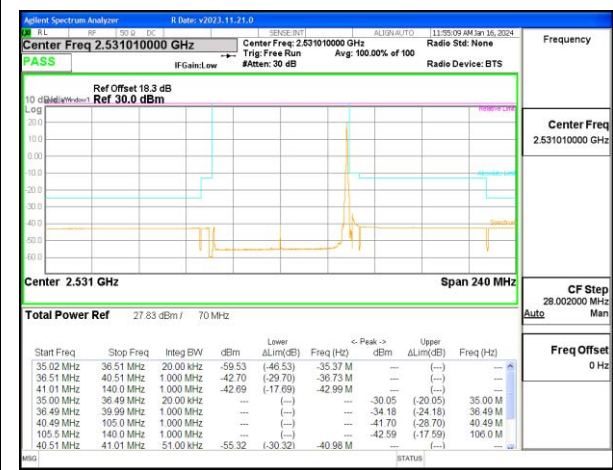

5G NR n41 70MHz BPSK Low Channel RB1-188, ID:27957