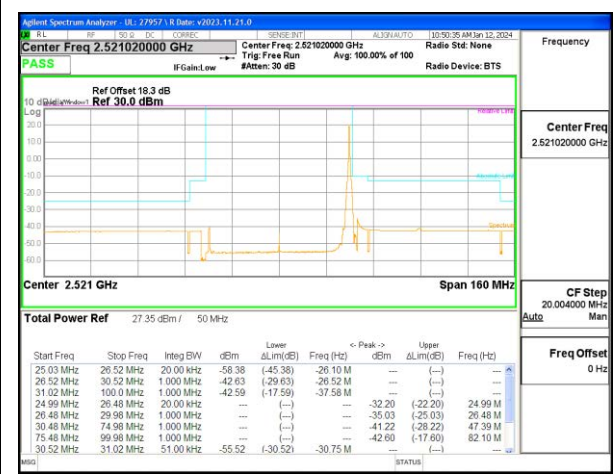

5G NR n41 40MHz BPSK Middle Channel RB1-0

5G NR n41 40MHz BPSK Low Channel RB1-105

5G NR n41 40MHz BPSK Middle Channel RB1-105

5G NR n41 40MHz BPSK Low Channel RB100-0

5G NR n41 40MHz BPSK Middle Channel RB100-0

5G NR n41 40MHz BPSK High Channel RB1-0

5G NR n41 50MHz BPSK Low Channel RB1-0

5G NR n41 40MHz BPSK High Channel RB1-105

5G NR n41 50MHz BPSK Low Channel RB1-132

5G NR n41 40MHz BPSK High Channel RB100-0

5G NR n41 50MHz BPSK Low Channel RB128-0