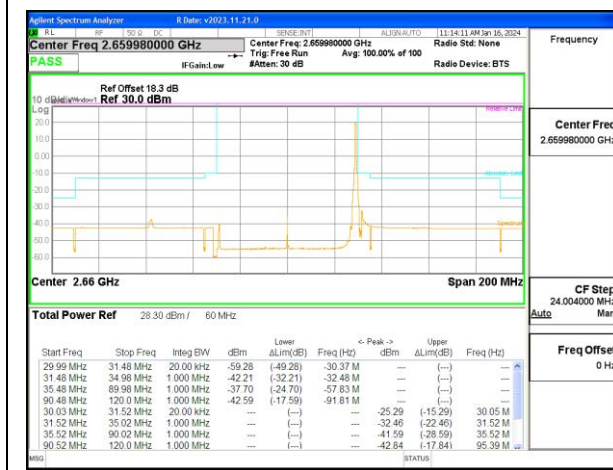

5G NR n41 60MHz BPSK Low Channel RB162-0, ID:27957

5G NR n41 60MHz BPSK Middle Channel RB162-0, ID:27957

5G NR n41 60MHz BPSK High Channel RB1-0, ID:27957

5G NR n41 70MHz BPSK Low Channel RB1-0, ID:27957