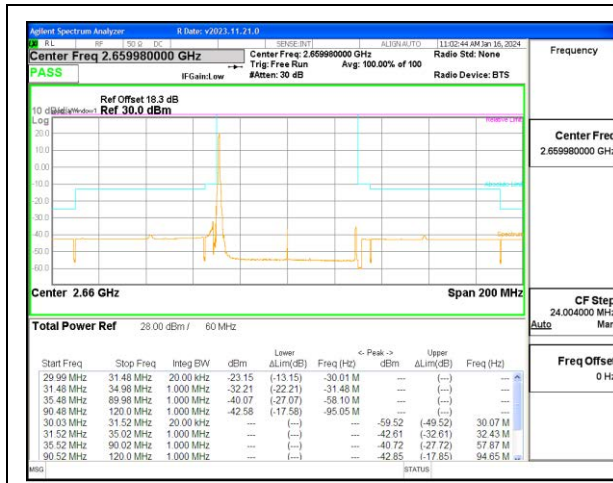

5G NR n41 60MHz BPSK High Channel RB1-0, ID:27957