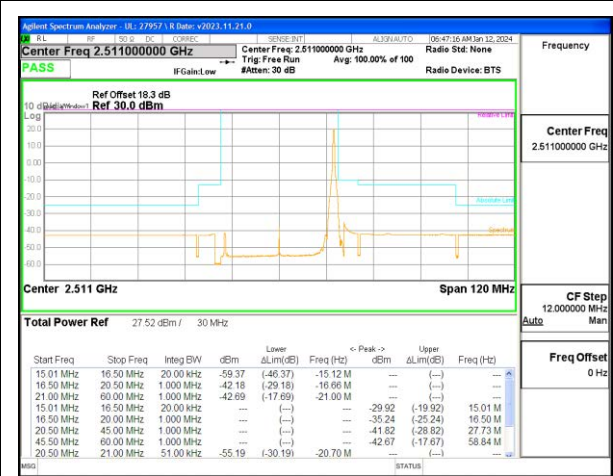

5G NR n41 20MHz BPSK Middle Channel RB1-50

5G NR n41 20MHz BPSK Low Channel RB50-0

5G NR n41 20MHz BPSK Middle Channel RB50-0

5G NR n41 20MHz BPSK High Channel RB1-0

5G NR n41 30MHz BPSK Low Channel RB1-0

5G NR n41 20MHz BPSK High Channel RB1-50

5G NR n41 30MHz BPSK Low Channel RB1-77

5G NR n41 20MHz BPSK High Channel RB50-0

5G NR n41 30MHz BPSK Low Channel RB75-0

5G NR n41 30MHz BPSK Middle Channel RB1-0

5G NR n41 30MHz BPSK High Channel RB1-0