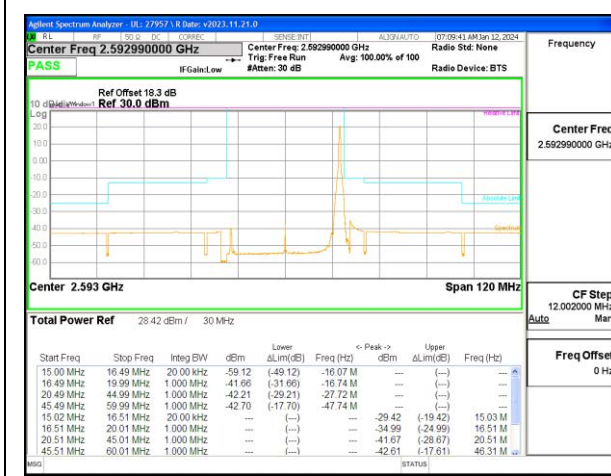

5G NR n41 20MHz BPSK Middle Channel RB1-50

5G NR n41 20MHz BPSK Low Channel RB50-0

5G NR n41 20MHz BPSK Middle Channel RB50-0

5G NR n41 20MHz BPSK High Channel RB1-0

5G NR n41 30MHz BPSK Low Channel RB1-0

5G NR n41 20MHz BPSK High Channel RB1-50

5G NR n41 30MHz BPSK Low Channel RB1-77

5G NR n41 20MHz BPSK High Channel RB50-0

5G NR n41 30MHz BPSK Low Channel RB75-0

5G NR n41 30MHz BPSK Middle Channel RB1-0

5G NR n41 30MHz BPSK High Channel RB1-0

5G NR n41 30MHz BPSK Middle Channel RB1-77

5G NR n41 30MHz BPSK High Channel RB1-77

5G NR n41 30MHz BPSK Middle Channel RB75-0

5G NR n41 30MHz BPSK High Channel RB75-0

5G NR n41 40MHz BPSK Low Channel RB1-0