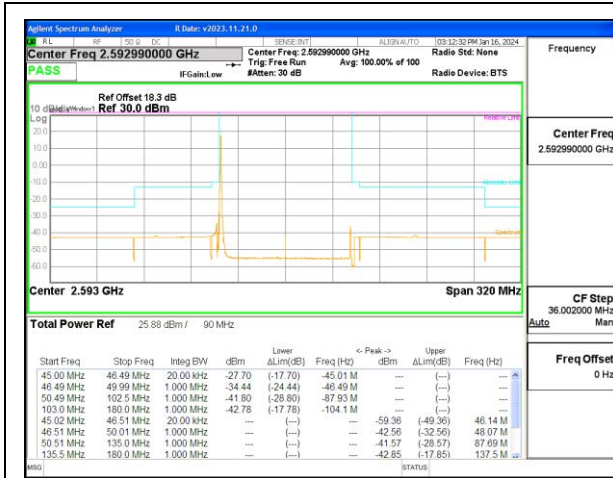

5G NR n41 80MHz BPSK High Channel RB1-0, ID:27957

5G NR n41 90MHz BPSK Low Channel RB1-0, ID:27957

5G NR n41 80MHz BPSK High Channel RB1-216, ID:27957

5G NR n41 90MHz BPSK Low Channel RB1-244, ID:27957

5G NR n41 80MHz BPSK High Channel RB216-0, ID:27957

5G NR n41 90MHz BPSK Low Channel RB243-0, ID:27957

5G NR n41 90MHz BPSK Middle Channel RB1-0, ID:27957

5G NR n41 90MHz BPSK High Channel RB1-0, ID:27957

5G NR n41 90MHz BPSK Middle Channel RB1-244, ID:27957