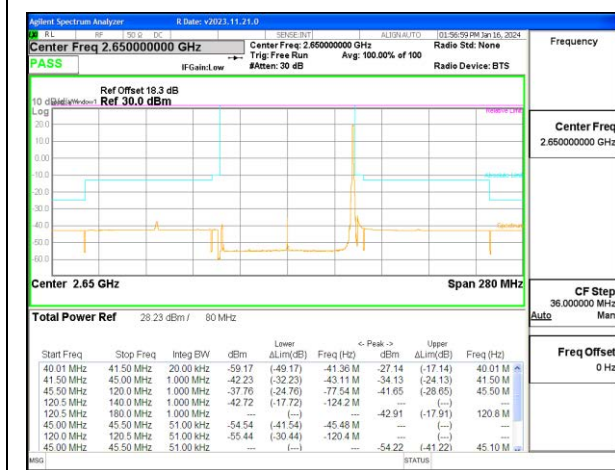

5G NR n41 80MHz BPSK Low Channel RB1-216, ID:27957

5G NR n41 80MHz BPSK Middle Channel RB1-216, ID:27957

5G NR n41 80MHz BPSK Low Channel RB216-0, ID:27957

5G NR n41 80MHz BPSK Middle Channel RB216-0, ID:27957

5G NR n41 80MHz BPSK High Channel RB1-0, ID:27957

5G NR n41 90MHz BPSK Low Channel RB1-0, ID:27957

5G NR n41 80MHz BPSK High Channel RB1-216, ID:27957

5G NR n41 90MHz BPSK Low Channel RB1-244, ID:27957

5G NR n41 80MHz BPSK High Channel RB216-0, ID:27957