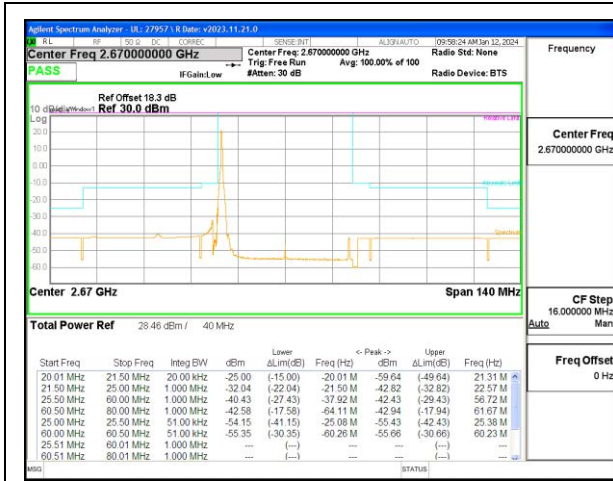

5G NR n41 40MHz BPSK Middle Channel RB1-0

5G NR n41 40MHz BPSK Low Channel RB1-105

5G NR n41 40MHz BPSK Middle Channel RB1-105

5G NR n41 40MHz BPSK Low Channel RB100-0

5G NR n41 40MHz BPSK Middle Channel RB100-0

5G NR n41 40MHz BPSK High Channel RB1-0

5G NR n41 50MHz BPSK Low Channel RB1-0

5G NR n41 40MHz BPSK High Channel RB1-105

5G NR n41 50MHz BPSK Low Channel RB1-132

5G NR n41 40MHz BPSK High Channel RB100-0

5G NR n41 50MHz BPSK Low Channel RB128-0