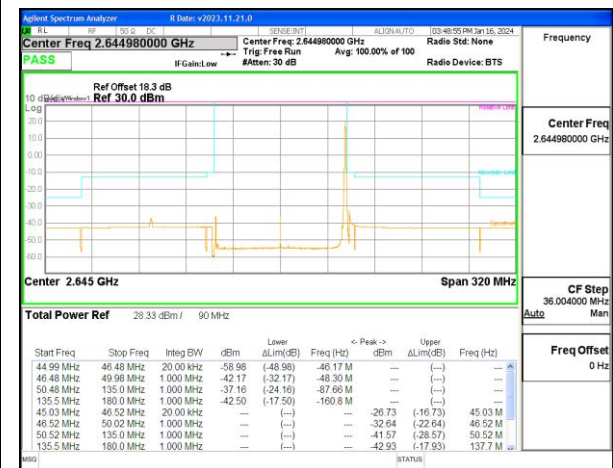

5G NR n41 90MHz BPSK Low Channel RB243-0, ID:27957

5G NR n41 90MHz BPSK Middle Channel RB1-0, ID:27957

5G NR n41 90MHz BPSK High Channel RB1-0, ID:27957

5G NR n41 90MHz BPSK Middle Channel RB1-244, ID:27957

5G NR n41 90MHz BPSK High Channel RB1-244, ID:27957

5G NR n41 90MHz BPSK Middle Channel RB243-0, ID:27957

5G NR n41 90MHz BPSK High Channel RB243-0, ID:27957

5G NR n41 100MHz BPSK Low Channel RB1-0

5G NR n41 100MHz BPSK Middle Channel RB1-0