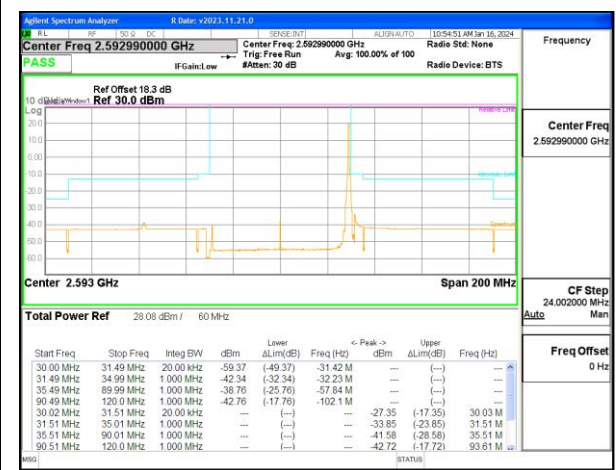

5G NR n41 50MHz BPSK High Channel RB128-0

5G NR n41 60MHz BPSK Low Channel RB1-0, ID:27957

5G NR n41 60MHz BPSK Middle Channel RB1-0, ID:27957

5G NR n41 60MHz BPSK Low Channel RB1-161, ID:27957

5G NR n41 60MHz BPSK Middle Channel RB1-161, ID:27957

5G NR n41 60MHz BPSK Low Channel RB162-0, ID:27957

5G NR n41 60MHz BPSK Middle Channel RB162-0, ID:27957

5G NR n41 60MHz BPSK High Channel RB1-0, ID:27957

5G NR n41 70MHz BPSK Low Channel RB1-0, ID:27957