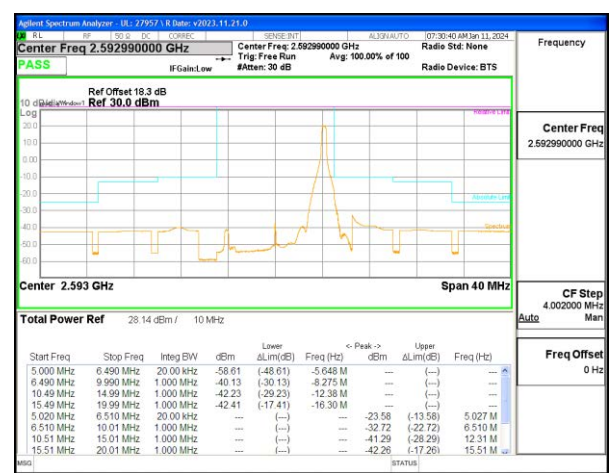

**5G NR n41 EMISSION MASK**

5G NR n41 10MHz BPSK Low Channel RB1-0

5G NR n41 10MHz BPSK Middle Channel RB1-0

5G NR n41 10MHz BPSK Low Channel RB1-23

5G NR n41 10MHz BPSK Middle Channel RB1-23

5G NR n41 10MHz BPSK Low Channel RB24-0

5G NR n41 10MHz BPSK Middle Channel RB24-0

5G NR n41 10MHz BPSK High Channel RB1-0

5G NR n41 15MHz BPSK Low Channel RB1-0

5G NR n41 10MHz BPSK High Channel RB1-23

5G NR n41 15MHz BPSK Low Channel RB1-37

5G NR n41 10MHz BPSK High Channel RB24-0