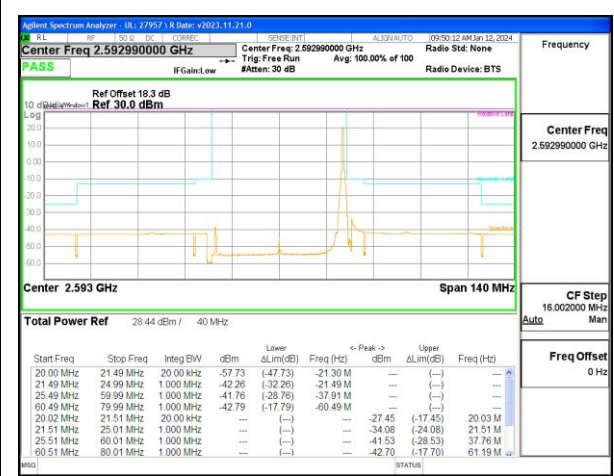

5G NR n41 40MHz BPSK Middle Channel RB1-105