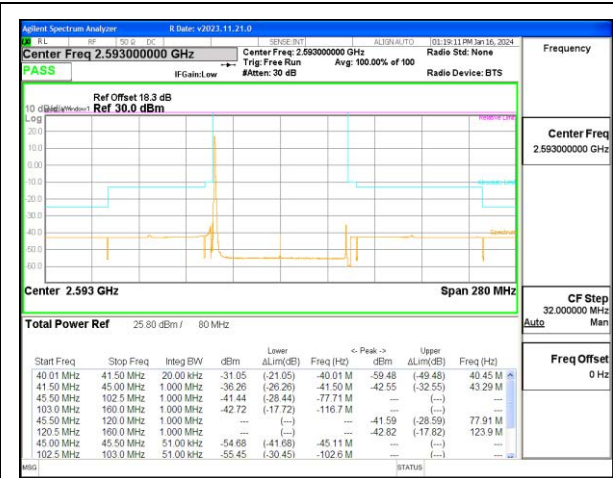

5G NR n41 80MHz BPSK Middle Channel RB1-0, ID:27957