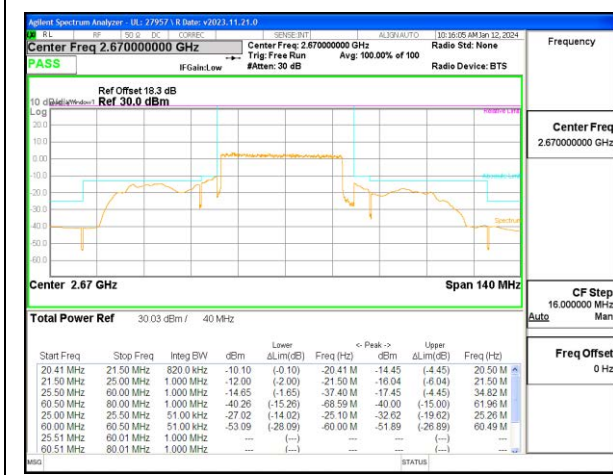

5G NR n41 40MHz BPSK High Channel RB1-0

5G NR n41 50MHz BPSK Low Channel RB1-0

5G NR n41 40MHz BPSK High Channel RB1-105

5G NR n41 50MHz BPSK Low Channel RB1-132

5G NR n41 40MHz BPSK High Channel RB100-0

5G NR n41 50MHz BPSK Low Channel RB128-0