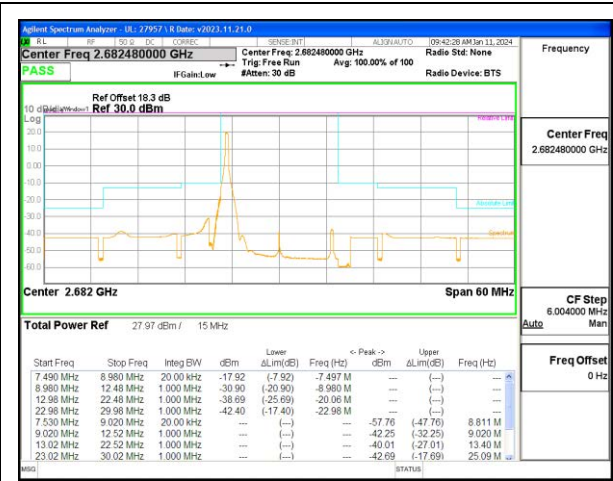

5G NR n41 15MHz BPSK High Channel RB1-0