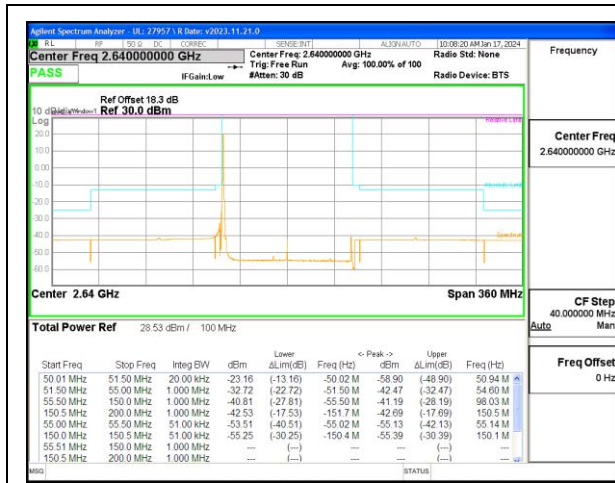

5G NR n41 100MHz BPSK Low Channel RB1-272

5G NR n41 100MHz BPSK Middle Channel RB1-272

5G NR n41 100MHz BPSK Low Channel RB270-0

5G NR n41 100MHz BPSK Middle Channel RB270-0

5G NR n41 100MHz BPSK High Channel RB1-0

5G NR n41 100MHz BPSK High Channel RB1-272

5G NR n41 100MHz BPSK High Channel RB270-0

Intentionally Blank