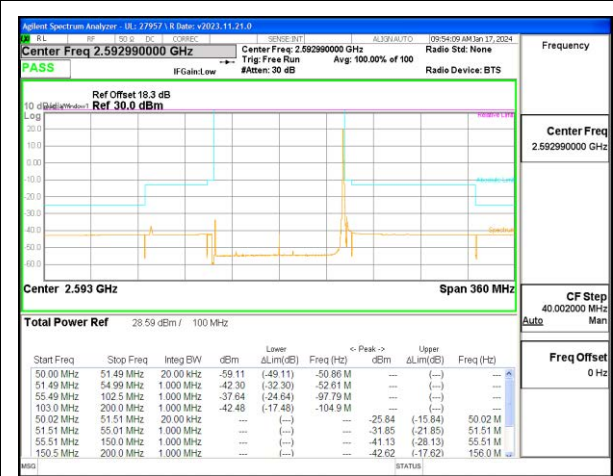

5G NR n41 100MHz BPSK Middle Channel RB1-272