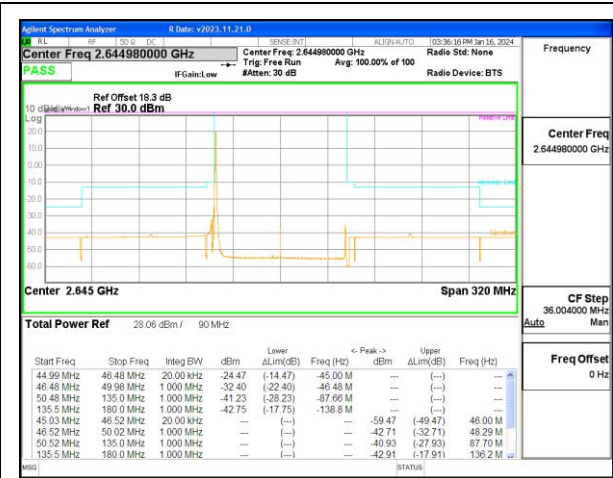

5G NR n41 90MHz BPSK High Channel RB1-0, ID:27957