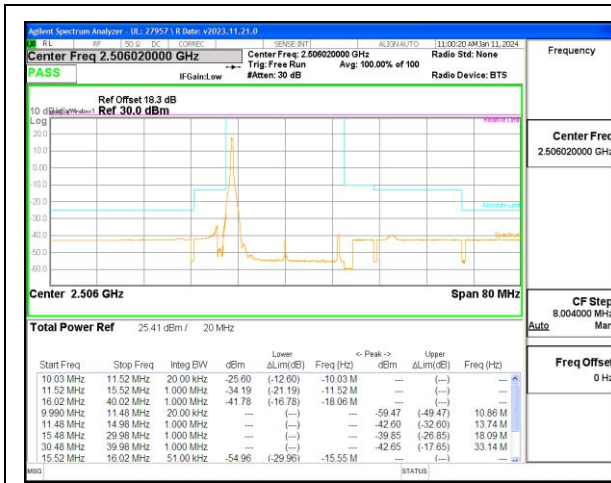

5G NR n41 10MHz BPSK Middle Channel RB24-0

5G NR n41 10MHz BPSK High Channel RB1-0

5G NR n41 15MHz BPSK Low Channel RB1-0

5G NR n41 10MHz BPSK High Channel RB1-23

5G NR n41 15MHz BPSK Low Channel RB1-37

5G NR n41 10MHz BPSK High Channel RB24-0

5G NR n41 15MHz BPSK Low Channel RB36-0

5G NR n41 15MHz BPSK Middle Channel RB1-0

5G NR n41 15MHz BPSK High Channel RB1-0

5G NR n41 15MHz BPSK Middle Channel RB1-37

5G NR n41 15MHz BPSK High Channel RB1-37

5G NR n41 15MHz BPSK Middle Channel RB36-0

5G NR n41 15MHz BPSK High Channel RB36-0

5G NR n41 20MHz BPSK Low Channel RB1-0

5G NR n41 20MHz BPSK Middle Channel RB1-0

5G NR n41 20MHz BPSK Low Channel RB1-50