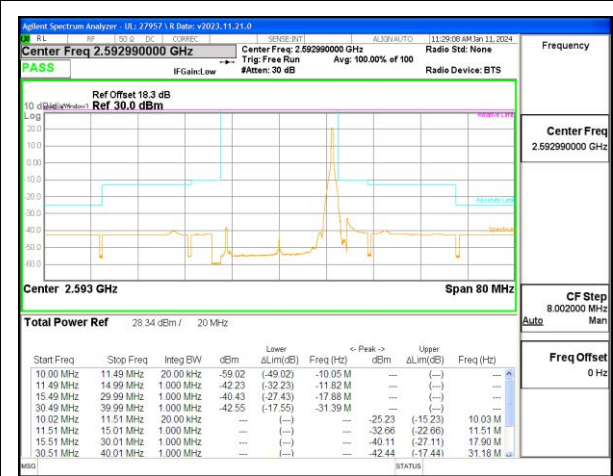

5G NR n41 15MHz BPSK Middle Channel RB36-0

5G NR n41 15MHz BPSK High Channel RB36-0

5G NR n41 20MHz BPSK Low Channel RB1-0

5G NR n41 20MHz BPSK Middle Channel RB1-0

5G NR n41 20MHz BPSK Low Channel RB1-50

5G NR n41 20MHz BPSK Middle Channel RB1-50

5G NR n41 20MHz BPSK Low Channel RB50-0

5G NR n41 20MHz BPSK Middle Channel RB50-0

5G NR n41 20MHz BPSK High Channel RB1-0

5G NR n41 30MHz BPSK Low Channel RB1-0