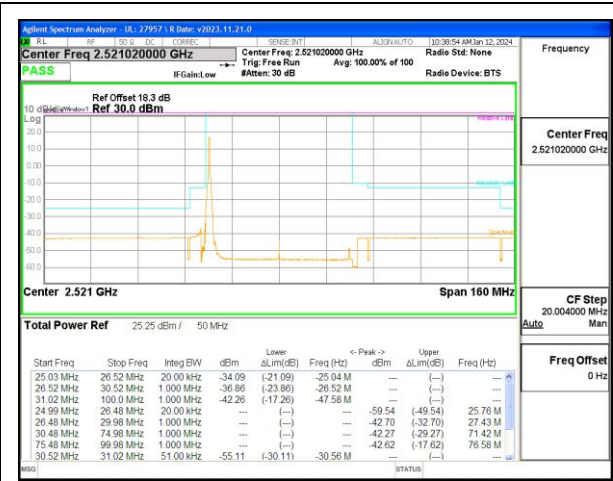

5G NR n41 40MHz BPSK Middle Channel RB1-0

5G NR n41 40MHz BPSK Low Channel RB1-105

5G NR n41 40MHz BPSK Middle Channel RB1-105

5G NR n41 40MHz BPSK Low Channel RB100-0

5G NR n41 40MHz BPSK Middle Channel RB100-0

5G NR n41 40MHz BPSK High Channel RB1-0

5G NR n41 50MHz BPSK Low Channel RB1-0

5G NR n41 40MHz BPSK High Channel RB1-105

5G NR n41 50MHz BPSK Low Channel RB1-132

5G NR n41 40MHz BPSK High Channel RB100-0

5G NR n41 50MHz BPSK Low Channel RB128-0