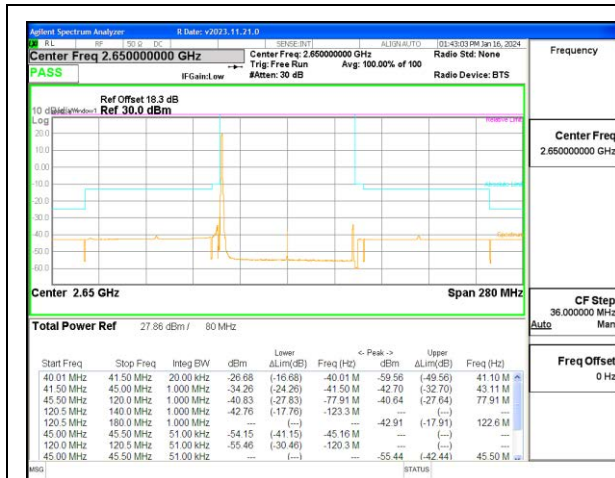

5G NR n41 80MHz BPSK Low Channel RB1-216, ID:27957

5G NR n41 80MHz BPSK Middle Channel RB1-216, ID:27957

5G NR n41 80MHz BPSK Low Channel RB216-0, ID:27957

5G NR n41 80MHz BPSK Middle Channel RB216-0, ID:27957

5G NR n41 80MHz BPSK High Channel RB1-0, ID:27957

5G NR n41 90MHz BPSK Low Channel RB1-0, ID:27957

5G NR n41 80MHz BPSK High Channel RB1-216, ID:27957

5G NR n41 90MHz BPSK Low Channel RB1-244, ID:27957

5G NR n41 80MHz BPSK High Channel RB216-0, ID:27957