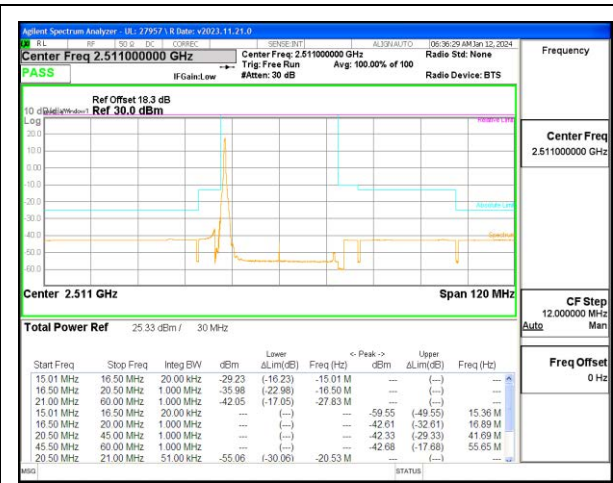

5G NR n41 20MHz BPSK Middle Channel RB1-50

5G NR n41 20MHz BPSK Low Channel RB50-0

5G NR n41 20MHz BPSK Middle Channel RB50-0

5G NR n41 20MHz BPSK High Channel RB1-0

5G NR n41 30MHz BPSK Low Channel RB1-0

5G NR n41 20MHz BPSK High Channel RB1-50

5G NR n41 30MHz BPSK Low Channel RB1-77

5G NR n41 20MHz BPSK High Channel RB50-0

5G NR n41 30MHz BPSK Low Channel RB75-0

5G NR n41 30MHz BPSK Middle Channel RB1-0

5G NR n41 30MHz BPSK High Channel RB1-0