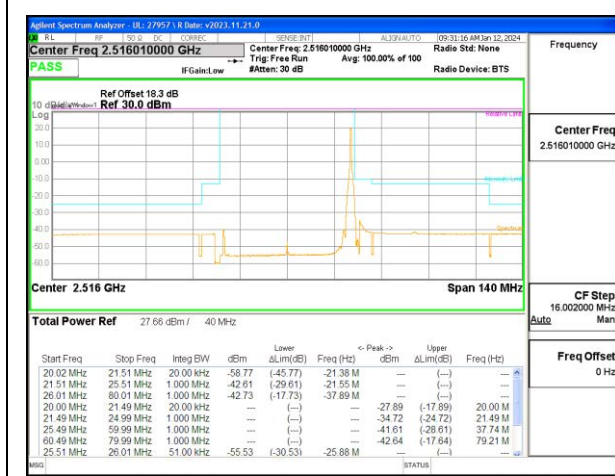

5G NR n41 40MHz BPSK Low Channel RB1-105