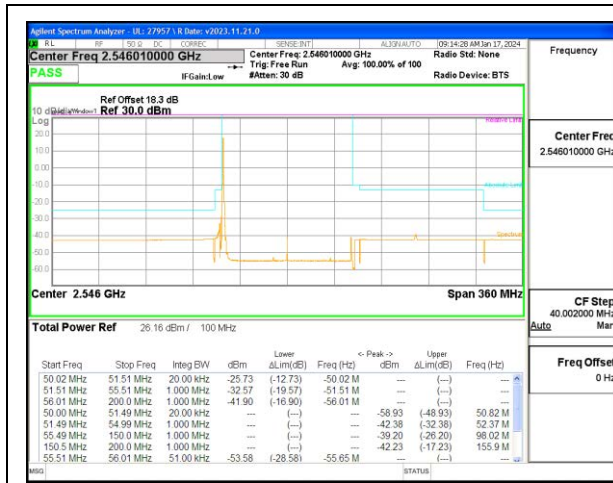

5G NR n41 90MHz BPSK Low Channel RB243-0, ID:27957

5G NR n41 90MHz BPSK Middle Channel RB1-0, ID:27957

5G NR n41 90MHz BPSK High Channel RB1-0, ID:27957

5G NR n41 90MHz BPSK Middle Channel RB1-244, ID:27957

5G NR n41 90MHz BPSK High Channel RB1-244, ID:27957

5G NR n41 90MHz BPSK Middle Channel RB243-0, ID:27957

5G NR n41 90MHz BPSK High Channel RB243-0, ID:27957

5G NR n41 100MHz BPSK Low Channel RB1-0

5G NR n41 100MHz BPSK Middle Channel RB1-0