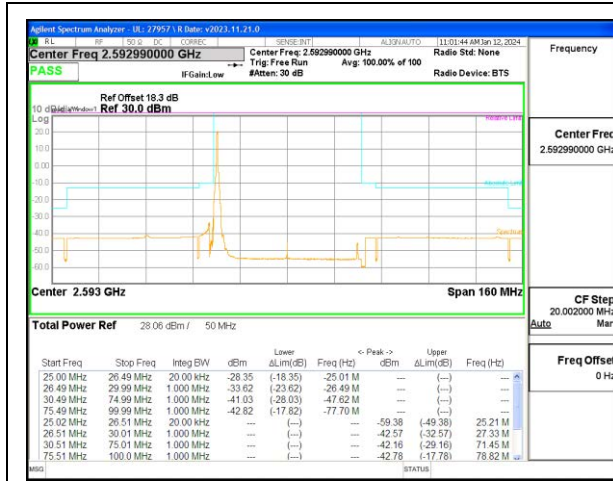

5G NR n41 40MHz BPSK High Channel RB1-0

5G NR n41 50MHz BPSK Low Channel RB1-0

5G NR n41 40MHz BPSK High Channel RB1-105

5G NR n41 50MHz BPSK Low Channel RB1-132

5G NR n41 40MHz BPSK High Channel RB100-0

5G NR n41 50MHz BPSK Low Channel RB128-0