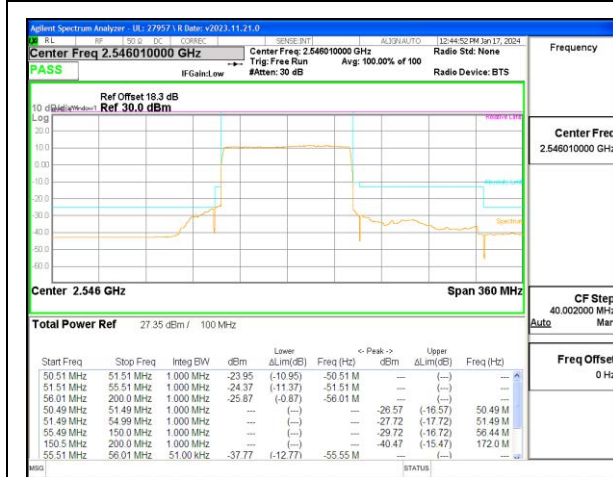

5G NR n41 90MHz BPSK Low Channel RB243-0, ID:27957

5G NR n41 90MHz BPSK Middle Channel RB1-0, ID:27957

5G NR n41 90MHz BPSK High Channel RB1-0, ID:27957

5G NR n41 90MHz BPSK Middle Channel RB1-244, ID:27957

5G NR n41 90MHz BPSK High Channel RB1-244, ID:27957

5G NR n41 90MHz BPSK Middle Channel RB243-0, ID:27957

5G NR n41 90MHz BPSK High Channel RB243-0, ID:27957

5G NR n41 100MHz BPSK Low Channel RB1-0

5G NR n41 100MHz BPSK Middle Channel RB1-0

5G NR n41 100MHz BPSK Low Channel RB1-272

5G NR n41 100MHz BPSK Middle Channel RB1-272

5G NR n41 100MHz BPSK Low Channel RB270-0

5G NR n41 100MHz BPSK Middle Channel RB270-0

5G NR n41 100MHz BPSK High Channel RB1-0