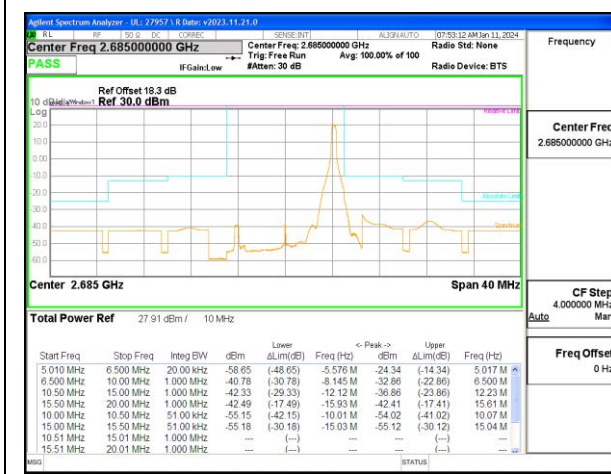

**5G NR n41 EMISSION MASK**

5G NR n41 10MHz BPSK Low Channel RB1-0

5G NR n41 10MHz BPSK Middle Channel RB1-0

5G NR n41 10MHz BPSK Low Channel RB1-23

5G NR n41 10MHz BPSK Middle Channel RB1-23

5G NR n41 10MHz BPSK Low Channel RB24-0

5G NR n41 10MHz BPSK Middle Channel RB24-0

5G NR n41 10MHz BPSK High Channel RB1-0

5G NR n41 15MHz BPSK Low Channel RB1-0

5G NR n41 10MHz BPSK High Channel RB1-23

5G NR n41 15MHz BPSK Low Channel RB1-37

5G NR n41 10MHz BPSK High Channel RB24-0