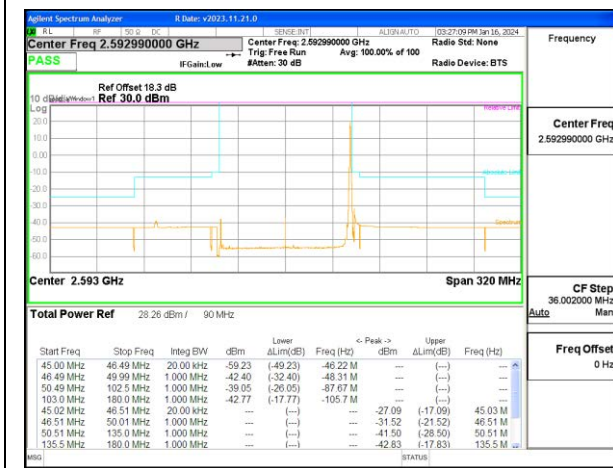

5G NR n41 80MHz BPSK High Channel RB1-0, ID:27957

5G NR n41 90MHz BPSK Low Channel RB1-0, ID:27957

5G NR n41 80MHz BPSK High Channel RB1-216, ID:27957

5G NR n41 90MHz BPSK Low Channel RB1-244, ID:27957

5G NR n41 80MHz BPSK High Channel RB216-0, ID:27957

5G NR n41 90MHz BPSK Low Channel RB243-0, ID:27957

5G NR n41 90MHz BPSK Middle Channel RB1-0, ID:27957

5G NR n41 90MHz BPSK High Channel RB1-0, ID:27957

5G NR n41 90MHz BPSK Middle Channel RB1-244, ID:27957