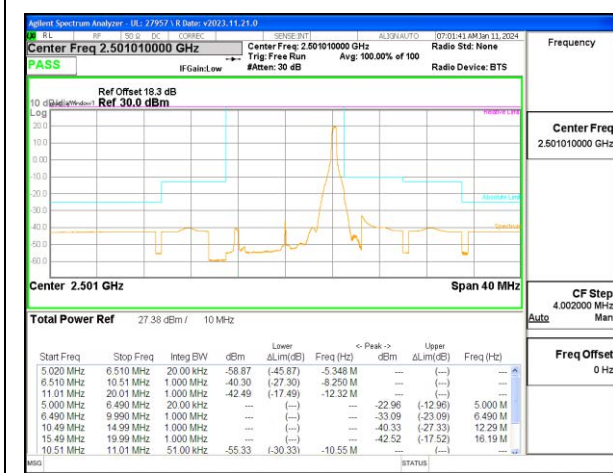

**5G NR n41 EMISSION MASK**

5G NR n41 10MHz BPSK Low Channel RB1-0

5G NR n41 10MHz BPSK Middle Channel RB1-0

5G NR n41 10MHz BPSK Low Channel RB1-23

5G NR n41 10MHz BPSK Middle Channel RB1-23

5G NR n41 10MHz BPSK Low Channel RB24-0

5G NR n41 10MHz BPSK Middle Channel RB24-0

5G NR n41 10MHz BPSK High Channel RB1-0

5G NR n41 15MHz BPSK Low Channel RB1-0

5G NR n41 10MHz BPSK High Channel RB1-23

5G NR n41 15MHz BPSK Low Channel RB1-37

5G NR n41 10MHz BPSK High Channel RB24-0