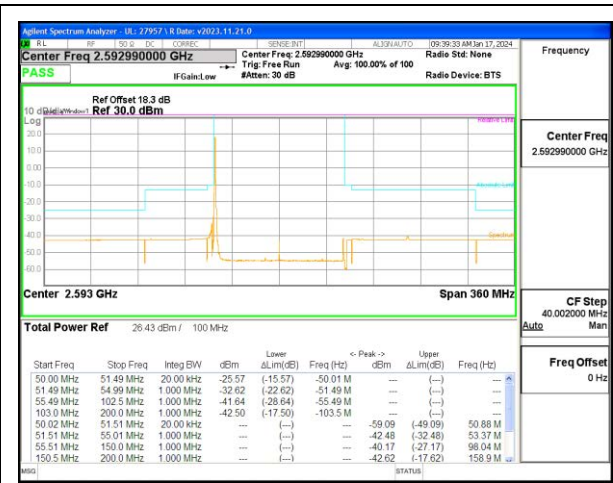

5G NR n41 90MHz BPSK High Channel RB1-244, ID:27957

5G NR n41 90MHz BPSK Middle Channel RB243-0, ID:27957

5G NR n41 90MHz BPSK High Channel RB243-0, ID:27957

5G NR n41 100MHz BPSK Low Channel RB1-0

5G NR n41 100MHz BPSK Middle Channel RB1-0