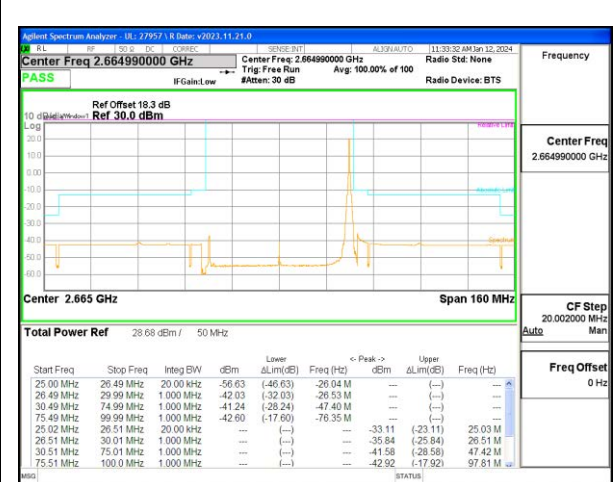

5G NR n41 50MHz BPSK High Channel RB1-132