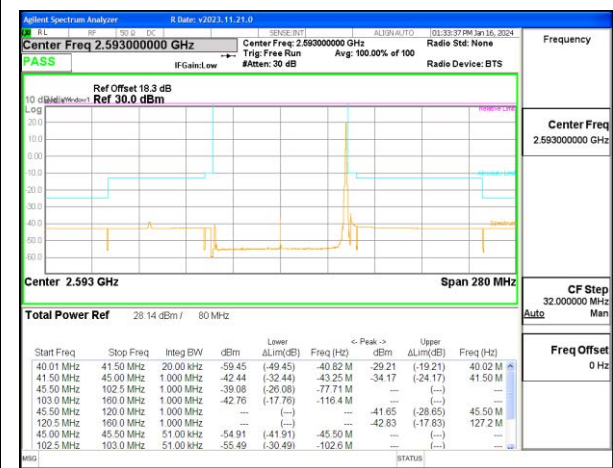

5G NR n41 70MHz BPSK Middle Channel RB180-0, ID:27957

5G NR n41 70MHz BPSK High Channel RB180-0, ID:27957

5G NR n41 80MHz BPSK Low Channel RB1-0, ID:27957

5G NR n41 80MHz BPSK Middle Channel RB1-0, ID:27957

5G NR n41 80MHz BPSK Low Channel RB1-216, ID:27957

5G NR n41 80MHz BPSK Middle Channel RB1-216, ID:27957

5G NR n41 80MHz BPSK Low Channel RB216-0, ID:27957

5G NR n41 80MHz BPSK Middle Channel RB216-0, ID:27957