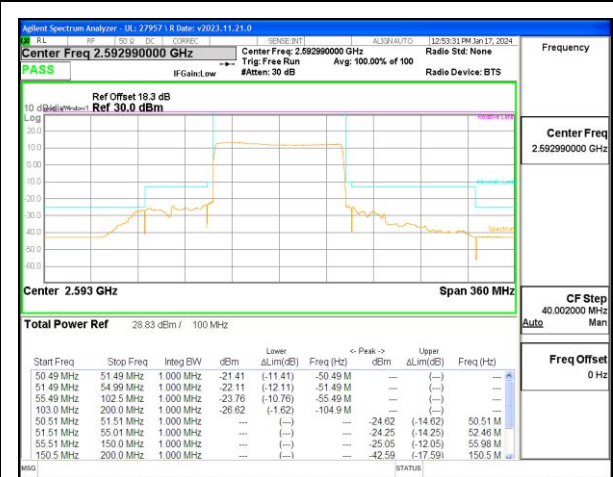

5G NR n41 100MHz BPSK Middle Channel RB270-0