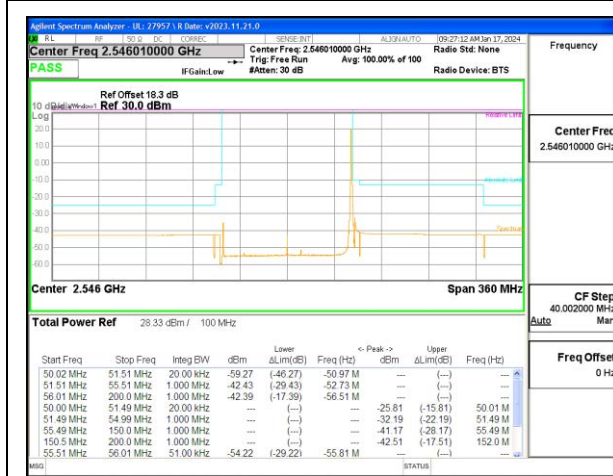

5G NR n41 90MHz BPSK Low Channel RB243-0, ID:27957

5G NR n41 90MHz BPSK Middle Channel RB1-0, ID:27957

5G NR n41 90MHz BPSK High Channel RB1-0, ID:27957

5G NR n41 90MHz BPSK Middle Channel RB1-244, ID:27957

5G NR n41 90MHz BPSK High Channel RB1-244, ID:27957

5G NR n41 90MHz BPSK Middle Channel RB243-0, ID:27957

5G NR n41 90MHz BPSK High Channel RB243-0, ID:27957

5G NR n41 100MHz BPSK Low Channel RB1-0

5G NR n41 100MHz BPSK Middle Channel RB1-0

5G NR n41 100MHz BPSK Low Channel RB1-272

5G NR n41 100MHz BPSK Middle Channel RB1-272

5G NR n41 100MHz BPSK Low Channel RB270-0

5G NR n41 100MHz BPSK Middle Channel RB270-0

5G NR n41 100MHz BPSK High Channel RB1-0