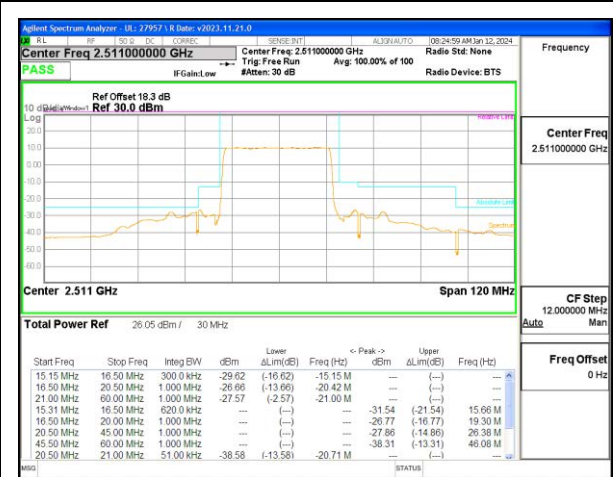

5G NR n41 20MHz BPSK Middle Channel RB1-50

5G NR n41 20MHz BPSK Low Channel RB50-0

5G NR n41 20MHz BPSK Middle Channel RB50-0

5G NR n41 20MHz BPSK High Channel RB1-0

5G NR n41 30MHz BPSK Low Channel RB1-0

5G NR n41 20MHz BPSK High Channel RB1-50

5G NR n41 30MHz BPSK Low Channel RB1-77

5G NR n41 20MHz BPSK High Channel RB50-0

5G NR n41 30MHz BPSK Low Channel RB75-0

5G NR n41 30MHz BPSK Middle Channel RB1-0

5G NR n41 30MHz BPSK High Channel RB1-0