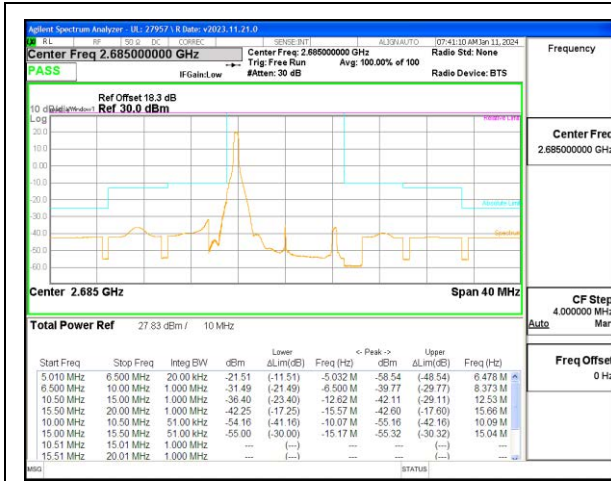

**5G NR n41 EMISSION MASK**

5G NR n41 10MHz BPSK Low Channel RB1-0

5G NR n41 10MHz BPSK Middle Channel RB1-0

5G NR n41 10MHz BPSK Low Channel RB1-23

5G NR n41 10MHz BPSK Middle Channel RB1-23

5G NR n41 10MHz BPSK Low Channel RB24-0

5G NR n41 10MHz BPSK Middle Channel RB24-0

5G NR n41 10MHz BPSK High Channel RB1-0

5G NR n41 15MHz BPSK Low Channel RB1-0

5G NR n41 10MHz BPSK High Channel RB1-23

5G NR n41 15MHz BPSK Low Channel RB1-37

5G NR n41 10MHz BPSK High Channel RB24-0