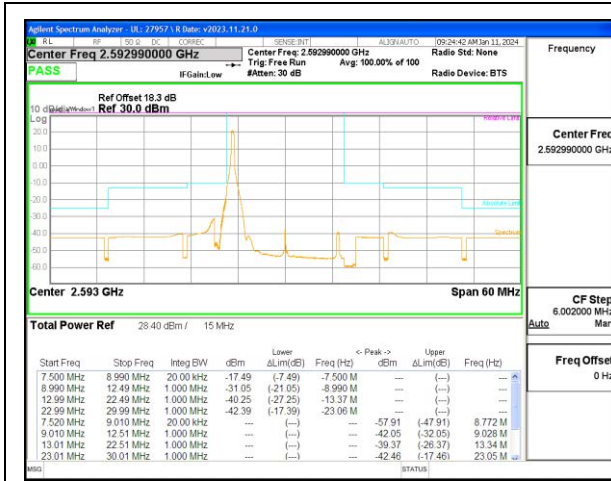

5G NR n41 15MHz BPSK Middle Channel RB1-0