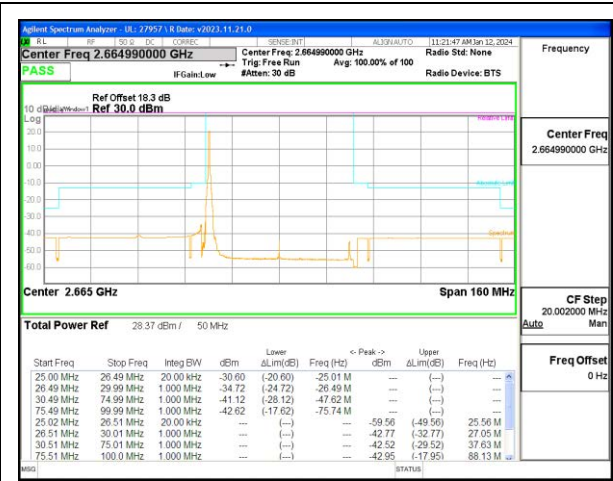

5G NR n41 50MHz BPSK High Channel RB1-0