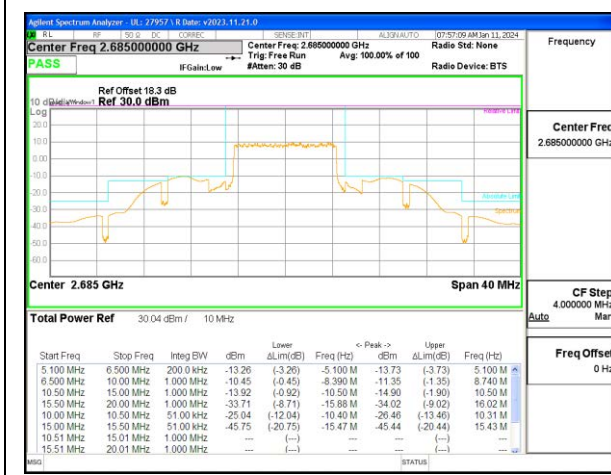

5G NR n41 10MHz BPSK Middle Channel RB24-0

5G NR n41 10MHz BPSK High Channel RB1-0

5G NR n41 15MHz BPSK Low Channel RB1-0

5G NR n41 10MHz BPSK High Channel RB1-23

5G NR n41 15MHz BPSK Low Channel RB1-37

5G NR n41 10MHz BPSK High Channel RB24-0