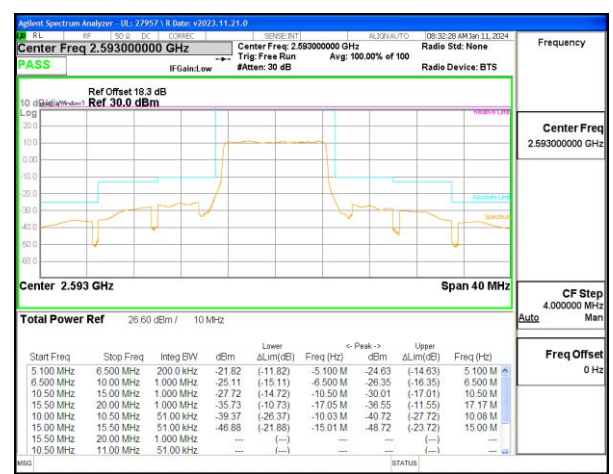

**5G NR n41 EMISSION MASK**

5G NR n41 10MHz BPSK Low Channel RB1-0

5G NR n41 10MHz BPSK Middle Channel RB1-0

5G NR n41 10MHz BPSK Low Channel RB1-23

5G NR n41 10MHz BPSK Middle Channel RB1-23

5G NR n41 10MHz BPSK Low Channel RB24-0

5G NR n41 10MHz BPSK Middle Channel RB24-0

5G NR n41 10MHz BPSK High Channel RB1-0

5G NR n41 15MHz BPSK Low Channel RB1-0

5G NR n41 10MHz BPSK High Channel RB1-23

5G NR n41 15MHz BPSK Low Channel RB1-37

5G NR n41 10MHz BPSK High Channel RB24-0