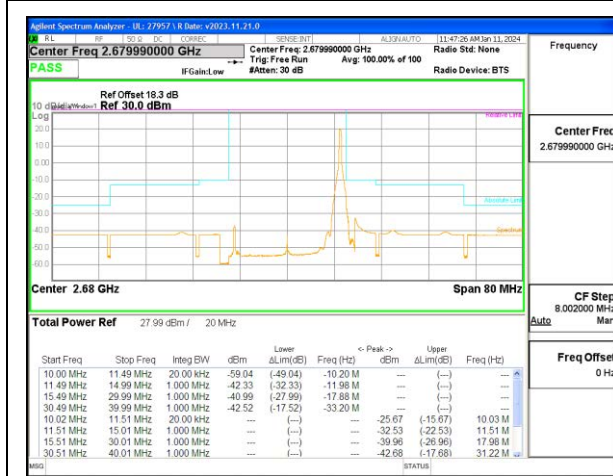

5G NR n41 20MHz BPSK Middle Channel RB1-50

5G NR n41 20MHz BPSK Low Channel RB50-0

5G NR n41 20MHz BPSK Middle Channel RB50-0

5G NR n41 20MHz BPSK High Channel RB1-0

5G NR n41 30MHz BPSK Low Channel RB1-0

5G NR n41 20MHz BPSK High Channel RB1-50

5G NR n41 30MHz BPSK Low Channel RB1-77

5G NR n41 20MHz BPSK High Channel RB50-0

5G NR n41 30MHz BPSK Low Channel RB75-0

5G NR n41 30MHz BPSK Middle Channel RB1-0

5G NR n41 30MHz BPSK High Channel RB1-0