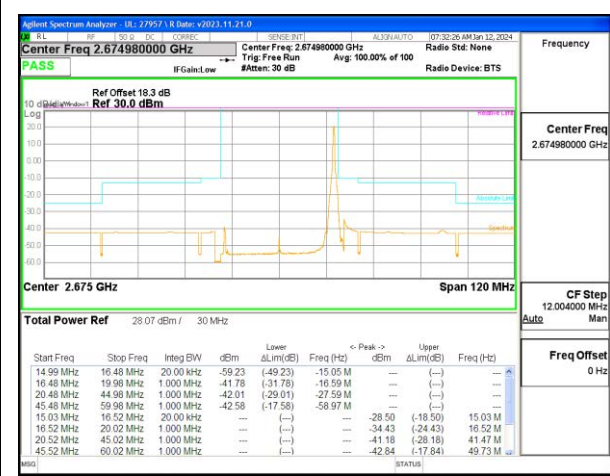

5G NR n41 20MHz BPSK Middle Channel RB1-50

5G NR n41 20MHz BPSK Low Channel RB50-0

5G NR n41 20MHz BPSK Middle Channel RB50-0

5G NR n41 20MHz BPSK High Channel RB1-0

5G NR n41 30MHz BPSK Low Channel RB1-0

5G NR n41 20MHz BPSK High Channel RB1-50

5G NR n41 30MHz BPSK Low Channel RB1-77

5G NR n41 20MHz BPSK High Channel RB50-0

5G NR n41 30MHz BPSK Low Channel RB75-0

5G NR n41 30MHz BPSK Middle Channel RB1-0

5G NR n41 30MHz BPSK High Channel RB1-0

5G NR n41 30MHz BPSK Middle Channel RB1-77

5G NR n41 30MHz BPSK High Channel RB1-77

5G NR n41 30MHz BPSK Middle Channel RB75-0

5G NR n41 30MHz BPSK High Channel RB75-0

5G NR n41 40MHz BPSK Low Channel RB1-0