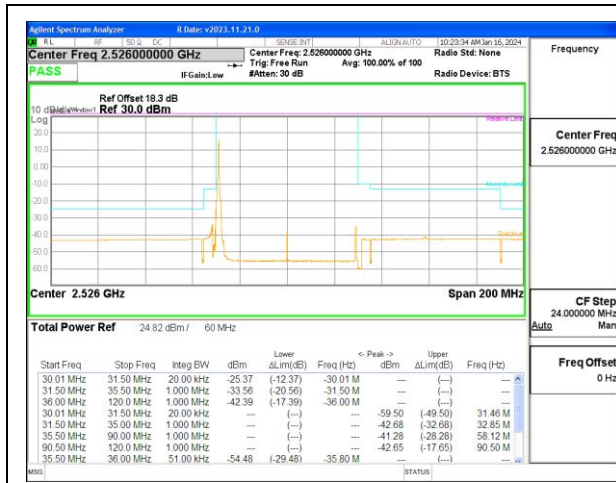

5G NR n41 50MHz BPSK Middle Channel RB1-0

5G NR n41 50MHz BPSK High Channel RB1-0

5G NR n41 50MHz BPSK Middle Channel RB1-132

5G NR n41 50MHz BPSK High Channel RB1-132

5G NR n41 50MHz BPSK Middle Channel RB128-0

5G NR n41 50MHz BPSK High Channel RB128-0

5G NR n41 60MHz BPSK Low Channel RB1-0, ID:27957

5G NR n41 60MHz BPSK Middle Channel RB1-0, ID:27957

5G NR n41 60MHz BPSK Low Channel RB1-161, ID:27957

5G NR n41 60MHz BPSK Middle Channel RB1-161, ID:27957