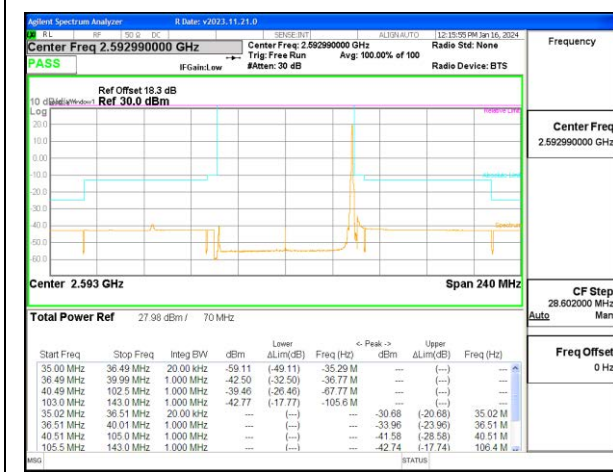

5G NR n41 70MHz BPSK Middle Channel RB1-188, ID:27957