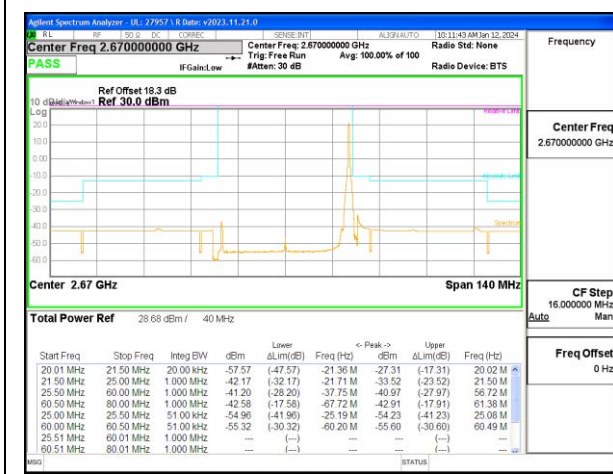

5G NR n41 40MHz BPSK Middle Channel RB1-0

5G NR n41 40MHz BPSK Low Channel RB1-105

5G NR n41 40MHz BPSK Middle Channel RB1-105

5G NR n41 40MHz BPSK Low Channel RB100-0

5G NR n41 40MHz BPSK Middle Channel RB100-0

5G NR n41 40MHz BPSK High Channel RB1-0

5G NR n41 50MHz BPSK Low Channel RB1-0

5G NR n41 40MHz BPSK High Channel RB1-105

5G NR n41 50MHz BPSK Low Channel RB1-132

5G NR n41 40MHz BPSK High Channel RB100-0

5G NR n41 50MHz BPSK Low Channel RB128-0