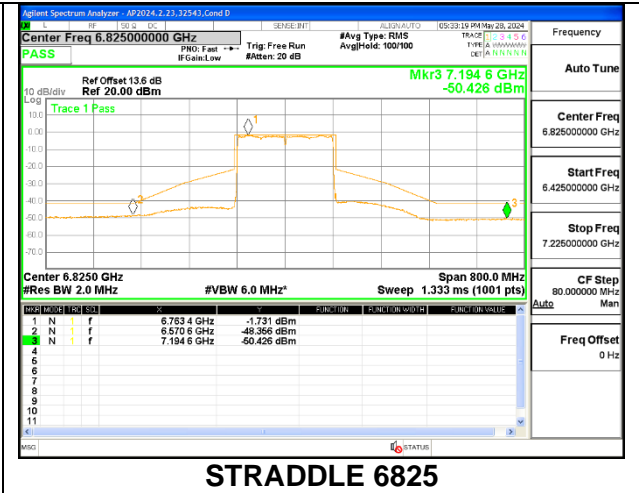

9.6.12. 802.11be EHT160 MODE IN THE UNII-7 BAND

1TX Antenna 6 MODE (FCC+IC) MOBILE – 484-Tones, RU Index 65

1TX Antenna 6 MODE (FCC+IC) MOBILE – 484-Tones, RU Index S66

1TX Antenna 6 MODE (FCC+IC) MOBILE – SU MODE

1TX Antenna 5 MODE (FCC+IC) MOBILE – 484-Tones, RU Index 65

1TX Antenna 5 MODE (FCC+IC) MOBILE – 484-Tones, RU Index S66

1TX Antenna 5 MODE (FCC+IC) MOBILE – SU MODE

2TX Antenna 6 + Antenna 5 OFDMA MODE (FCC + IC) – 484-Tones, RU Index 65