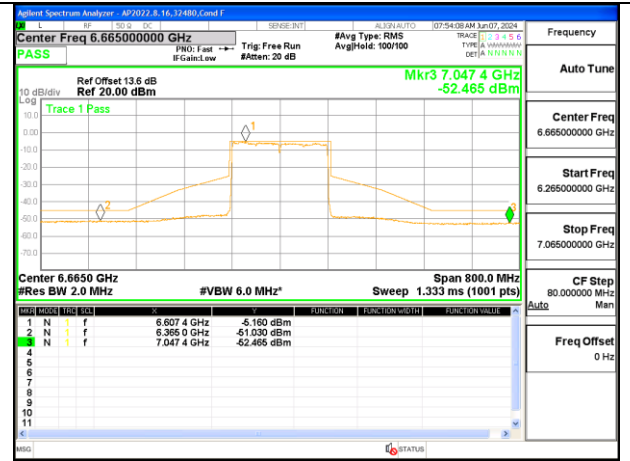

MID CHANNEL ANT 6 6665

MID CHANNEL ANT 5 6665

STRADDLE ANT 6 6825

STRADDLE ANT 5 6825

2TX Antenna 6 + Antenna 5 OFDMA MODE (FCC + IC) – 484-Tones, RU Index S66

MID CHANNEL ANT 6 6665

MID CHANNEL ANT 5 6665

STRADDLE ANT 6 6825

STRADDLE ANT 5 6825

2TX Antenna 6 + Antenna 5 OFDMA MODE (FCC + IC) – SU Mode

MID CHANNEL ANT 6 6665

MID CHANNEL ANT 5 6665

STRADDLE ANT 6 6825

STRADDLE ANT 5 6825

2TX Antenna 6 + Antenna 5 SDM MODE (FCC + IC) – 484-Tones, RU Index 65