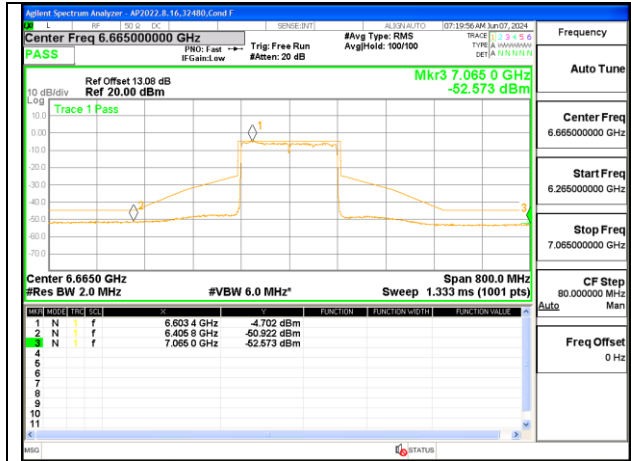

MID CHANNEL ANT 6 6665

MID CHANNEL ANT 5 6665

STRADDLE ANT 6 6825

STRADDLE ANT 5 6825

2TX Antenna 6 + Antenna 5 OFDMA MODE (FCC + IC) – 484-Tones, RU Index S66

MID CHANNEL ANT 6 6665

MID CHANNEL ANT 5 6665

STRADDLE ANT 6 6825

STRADDLE ANT 5 6825

2TX Antenna 6 + Antenna 5 OFDMA MODE (FCC + IC) – SU Mode

MID CHANNEL ANT 6 6665

MID CHANNEL ANT 5 6665

STRADDLE ANT 6 6825

STRADDLE ANT 5 6825

2TX Antenna 6 + Antenna 5 SDM MODE (FCC + IC) – 484-Tones, RU Index 65