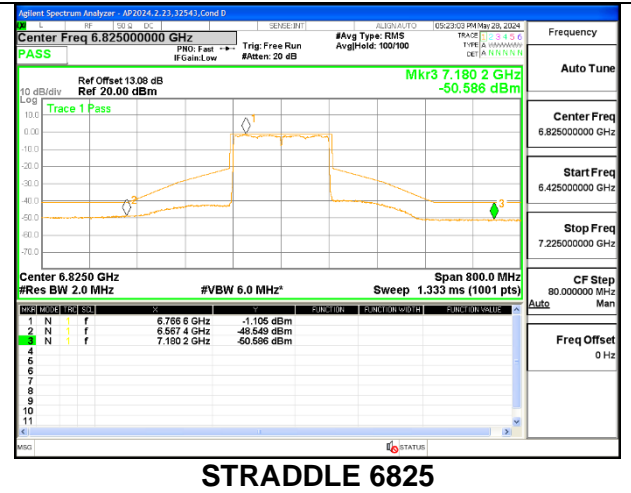

9.6.12. 802.11be EHT160 MODE IN THE UNII-7 BAND

1TX Antenna 6 MODE (FCC+IC) MOBILE – 484-Tones, RU Index 65

1TX Antenna 6 MODE (FCC+IC) MOBILE – 484-Tones, RU Index S66

1TX Antenna 6 MODE (FCC+IC) MOBILE – SU MODE

1TX Antenna 5 MODE (FCC+IC) MOBILE – 484-Tones, RU Index 65

1TX Antenna 5 MODE (FCC+IC) MOBILE – 484-Tones, RU Index S66

1TX Antenna 5 MODE (FCC+IC) MOBILE – SU MODE

2TX Antenna 6 + Antenna 5 OFDMA MODE (FCC + IC) – 484-Tones, RU Index 65