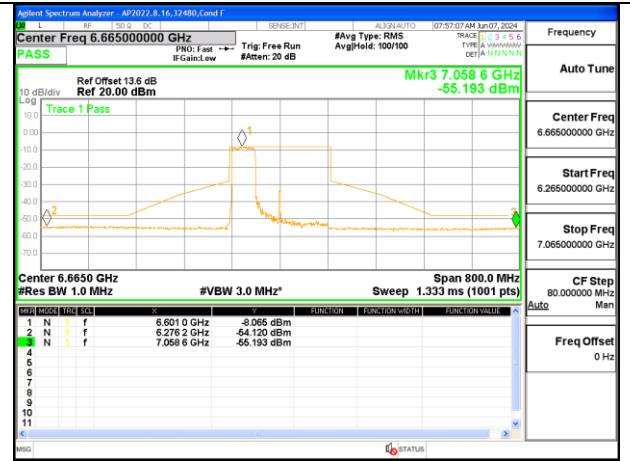

1TX Antenna 5 MODE (FCC+IC) MOBILE – 484-Tones, RU Index 65

1TX Antenna 5 MODE (FCC+IC) MOBILE – 484-Tones, RU Index S66

1TX Antenna 5 MODE (FCC+IC) MOBILE – SU MODE

2TX Antenna 6 + Antenna 5 OFDMA MODE (FCC + IC) – 484-Tones, RU Index 65

MID CHANNEL ANT 6 6665

MID CHANNEL ANT 5 6665

STRADDLE ANT 6 6825

STRADDLE ANT 5 6825

2TX Antenna 6 + Antenna 5 OFDMA MODE (FCC + IC) – 484-Tones, RU Index S66

MID CHANNEL ANT 6 6665

MID CHANNEL ANT 5 6665

STRADDLE ANT 6 6825