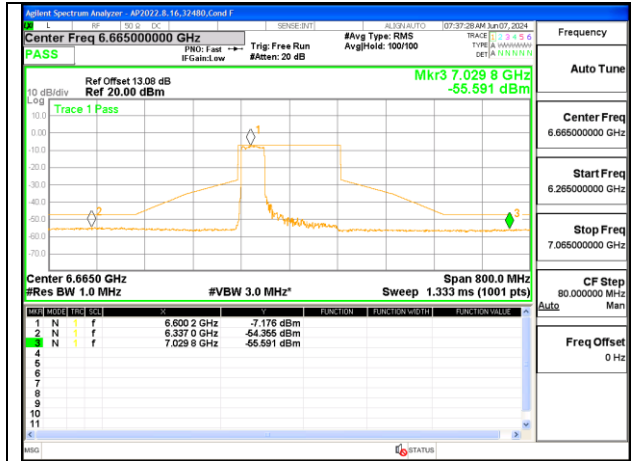

1TX Antenna 5 MODE (FCC+IC) MOBILE – 484-Tones, RU Index 65

1TX Antenna 5 MODE (FCC+IC) MOBILE – 484-Tones, RU Index S66

1TX Antenna 5 MODE (FCC+IC) MOBILE – SU MODE

2TX Antenna 6 + Antenna 5 OFDMA MODE (FCC + IC) – 484-Tones, RU Index 65

MID CHANNEL ANT 6 6665

MID CHANNEL ANT 5 6665

STRADDLE ANT 6 6825

STRADDLE ANT 5 6825

2TX Antenna 6 + Antenna 5 OFDMA MODE (FCC + IC) – 484-Tones, RU Index S66

MID CHANNEL ANT 6 6665

MID CHANNEL ANT 5 6665

STRADDLE ANT 6 6825