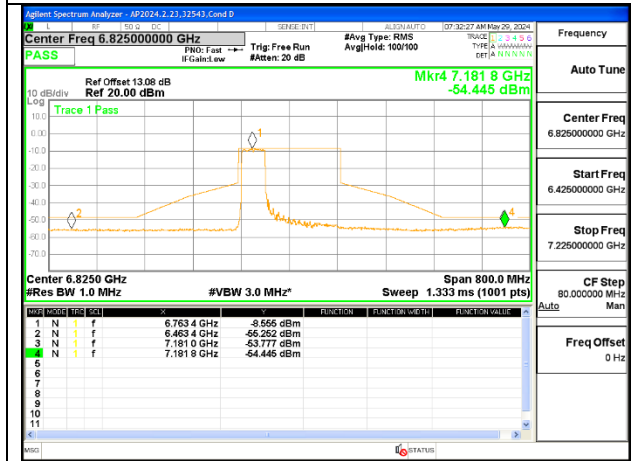

1TX Antenna 5 MODE (FCC+IC) MOBILE – 484-Tones, RU Index 65

1TX Antenna 5 MODE (FCC+IC) MOBILE – 484-Tones, RU Index S66

1TX Antenna 5 MODE (FCC+IC) MOBILE – SU MODE

2TX Antenna 6 + Antenna 5 OFDMA MODE (FCC + IC) – 484-Tones, RU Index 65

MID CHANNEL ANT 6 6665

MID CHANNEL ANT 5 6665

STRADDLE ANT 6 6825

STRADDLE ANT 5 6825

2TX Antenna 6 + Antenna 5 OFDMA MODE (FCC + IC) – 484-Tones, RU Index S66

MID CHANNEL ANT 6 6665

MID CHANNEL ANT 5 6665

STRADDLE ANT 6 6825

STRADDLE ANT 5 6825

2TX Antenna 6 + Antenna 5 OFDMA MODE (FCC + IC) – SU Mode

MID CHANNEL ANT 6 6665

MID CHANNEL ANT 5 6665

STRADDLE ANT 6 6825

STRADDLE ANT 5 6825

2TX Antenna 6 + Antenna 5 SDM MODE (FCC + IC) – 484-Tones, RU Index 65