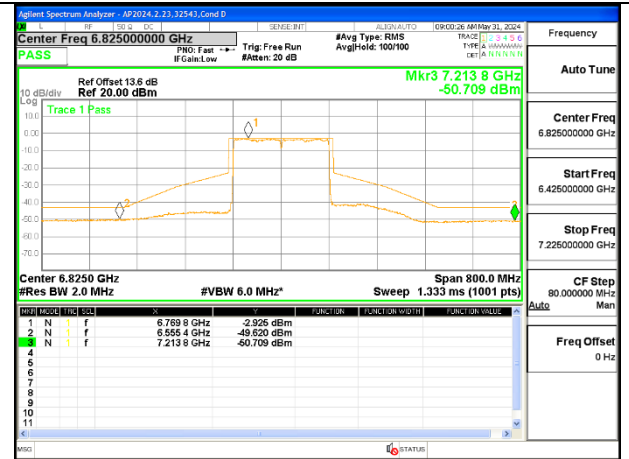

STRADDLE ANT 5 6825

2TX Antenna 6 + Antenna 5 SDM MODE (FCC + IC) – SU Mode

MID CHANNEL ANT 6 6665

MID CHANNEL ANT 5 6665

STRADDLE ANT 6 6825

STRADDLE ANT 5 6825

9.6.13. 802.11be EHT20 MODE IN THE UNII-8 BAND