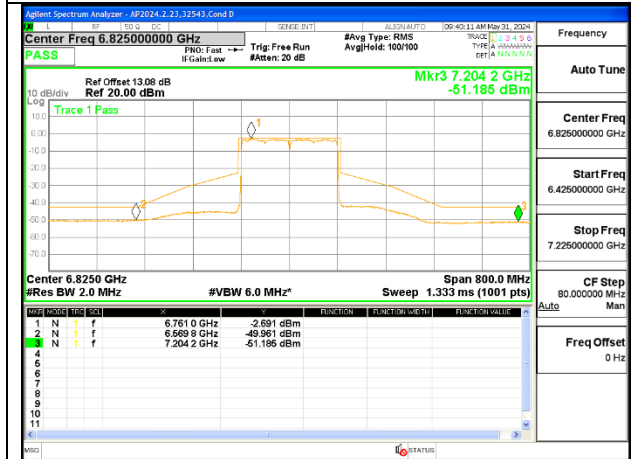

STRADDLE ANT 5 6825

2TX Antenna 6 + Antenna 5 SDM MODE (FCC + IC) – SU Mode

MID CHANNEL ANT 6 6665

MID CHANNEL ANT 5 6665

STRADDLE ANT 6 6825

STRADDLE ANT 5 6825

9.6.13. 802.11be EHT20 MODE IN THE UNII-8 BAND