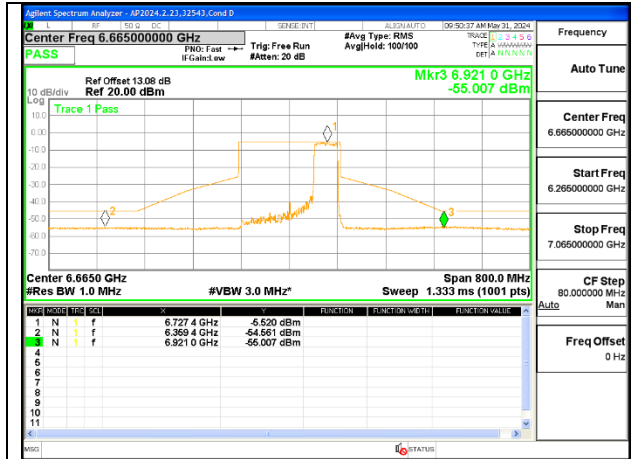

MID CHANNEL ANT 6 6665

MID CHANNEL ANT 5 6665

STRADDLE ANT 6 6825

STRADDLE ANT 5 6825

2TX Antenna 6 + Antenna 5 SDM MODE (FCC + IC) – 484-Tones, RU Index S66

MID CHANNEL ANT 6 6665

MID CHANNEL ANT 5 6665

STRADDLE ANT 6 6825

STRADDLE ANT 5 6825

2TX Antenna 6 + Antenna 5 SDM MODE (FCC + IC) – SU Mode

MID CHANNEL ANT 6 6665

MID CHANNEL ANT 5 6665

STRADDLE ANT 6 6825

STRADDLE ANT 5 6825

9.6.13. 802.11be EHT20 MODE IN THE UNII-8 BAND