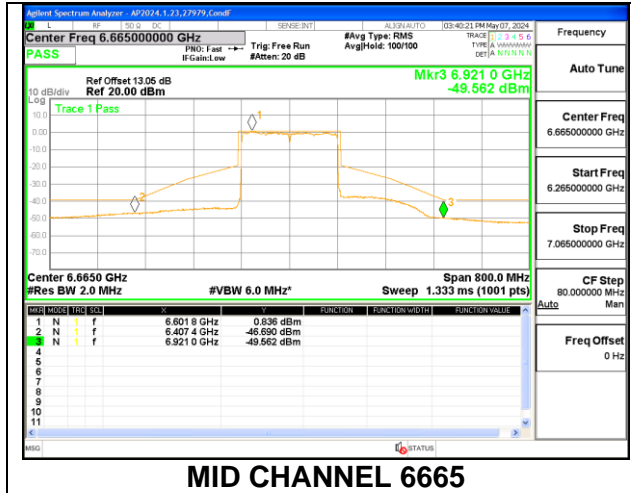

1TX Antenna 5 MODE (FCC+IC) MOBILE – 484-Tones, RU Index 65

1TX Antenna 5 MODE (FCC+IC) MOBILE – 484-Tones, RU Index S66

1TX Antenna 5 MODE (FCC+IC) MOBILE – SU MODE

2TX Antenna 6 + Antenna 5 OFDMA MODE (FCC + IC) – 484-Tones, RU Index 65