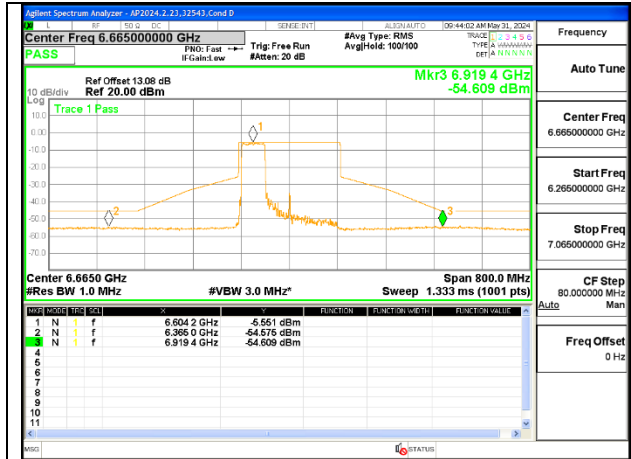

STRADDLE ANT 5 6825

2TX Antenna 6 + Antenna 5 OFDMA MODE (FCC + IC) – SU Mode

MID CHANNEL ANT 6 6665

MID CHANNEL ANT 5 6665

STRADDLE ANT 6 6825

STRADDLE ANT 5 6825

2TX Antenna 6 + Antenna 5 SDM MODE (FCC + IC) – 484-Tones, RU Index 65