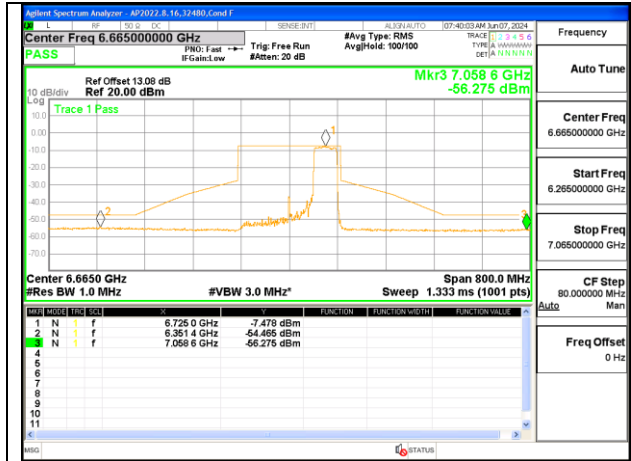

MID CHANNEL ANT 6 6665

MID CHANNEL ANT 5 6665

STRADDLE ANT 6 6825

STRADDLE ANT 5 6825

2TX Antenna 6 + Antenna 5 OFDMA MODE (FCC + IC) – 484-Tones, RU Index S66

MID CHANNEL ANT 6 6665

MID CHANNEL ANT 5 6665

STRADDLE ANT 6 6825

STRADDLE ANT 5 6825

2TX Antenna 6 + Antenna 5 OFDMA MODE (FCC + IC) – SU Mode

MID CHANNEL ANT 6 6665

MID CHANNEL ANT 5 6665

STRADDLE ANT 6 6825

STRADDLE ANT 5 6825

2TX Antenna 6 + Antenna 5 SDM MODE (FCC + IC) – 484-Tones, RU Index 65