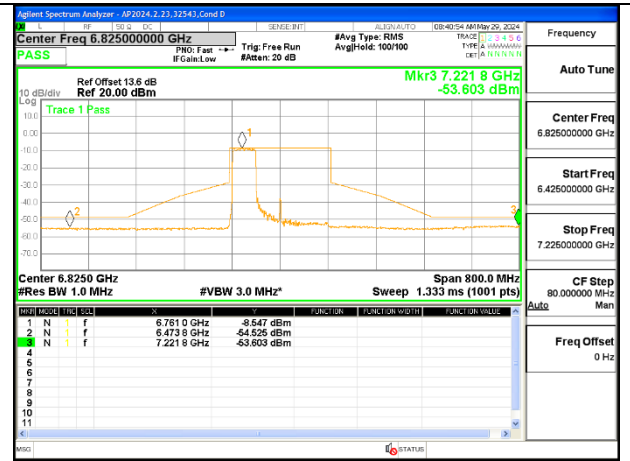

1TX Antenna 5 MODE (FCC+IC) MOBILE – 484-Tones, RU Index 65

1TX Antenna 5 MODE (FCC+IC) MOBILE – 484-Tones, RU Index S66

1TX Antenna 5 MODE (FCC+IC) MOBILE – SU MODE

2TX Antenna 6 + Antenna 5 OFDMA MODE (FCC + IC) – 484-Tones, RU Index 65

MID CHANNEL ANT 6 6665

MID CHANNEL ANT 5 6665

STRADDLE ANT 6 6825

STRADDLE ANT 5 6825

2TX Antenna 6 + Antenna 5 OFDMA MODE (FCC + IC) – 484-Tones, RU Index S66

MID CHANNEL ANT 6 6665

MID CHANNEL ANT 5 6665

STRADDLE ANT 6 6825