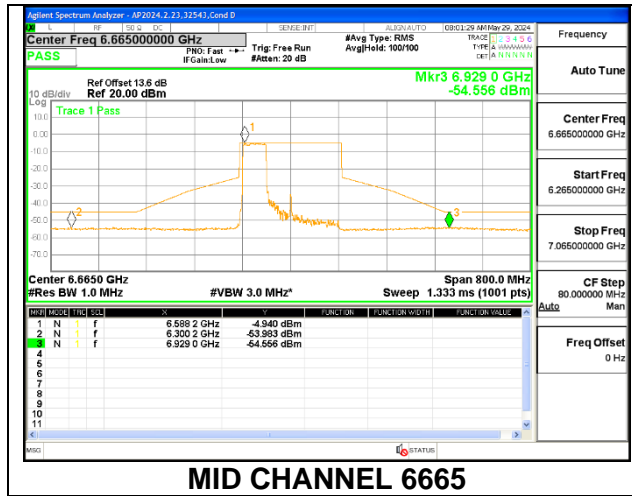

1TX Antenna 5 MODE (FCC+IC) MOBILE – 484-Tones, RU Index 65

1TX Antenna 5 MODE (FCC+IC) MOBILE – 484-Tones, RU Index S66

1TX Antenna 5 MODE (FCC+IC) MOBILE – SU MODE

2TX Antenna 6 + Antenna 5 OFDMA MODE (FCC + IC) – 484-Tones, RU Index 65