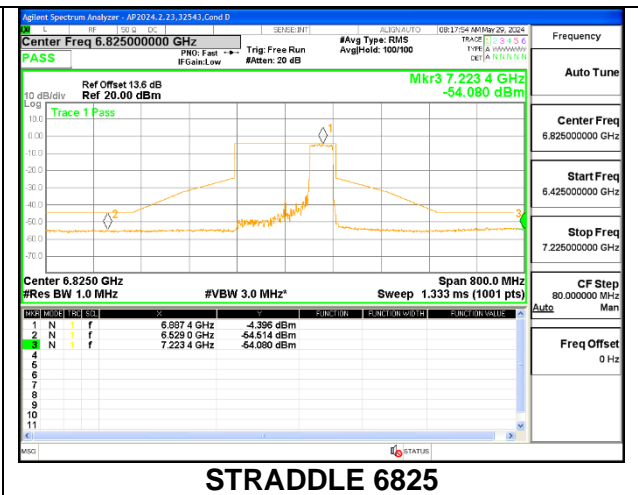

9.6.12. 802.11be EHT160 MODE IN THE UNII-7 BAND

1TX Antenna 6 MODE (FCC+IC) MOBILE – 484-Tones, RU Index 65

1TX Antenna 6 MODE (FCC+IC) MOBILE – 484-Tones, RU Index S66

1TX Antenna 6 MODE (FCC+IC) MOBILE – SU MODE

1TX Antenna 5 MODE (FCC+IC) MOBILE – 484-Tones, RU Index 65

1TX Antenna 5 MODE (FCC+IC) MOBILE – 484-Tones, RU Index S66

1TX Antenna 5 MODE (FCC+IC) MOBILE – SU MODE

2TX Antenna 6 + Antenna 5 OFDMA MODE (FCC + IC) – 484-Tones, RU Index 65

MID CHANNEL ANT 6 6665

MID CHANNEL ANT 5 6665

STRADDLE ANT 6 6825

STRADDLE ANT 5 6825

2TX Antenna 6 + Antenna 5 OFDMA MODE (FCC + IC) – 484-Tones, RU Index S66

MID CHANNEL ANT 6 6665

MID CHANNEL ANT 5 6665

STRADDLE ANT 6 6825