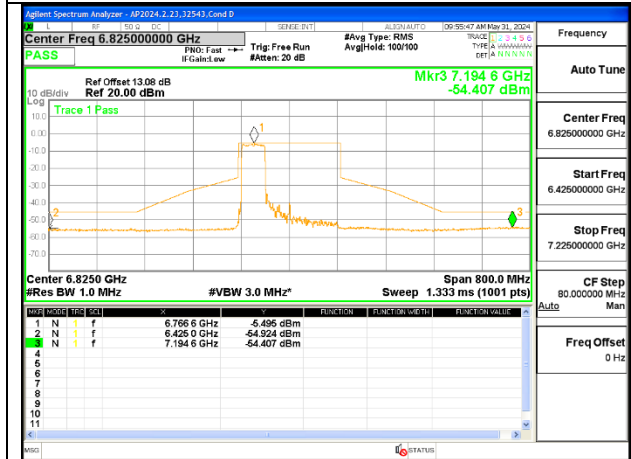

STRADDLE ANT 6 6825