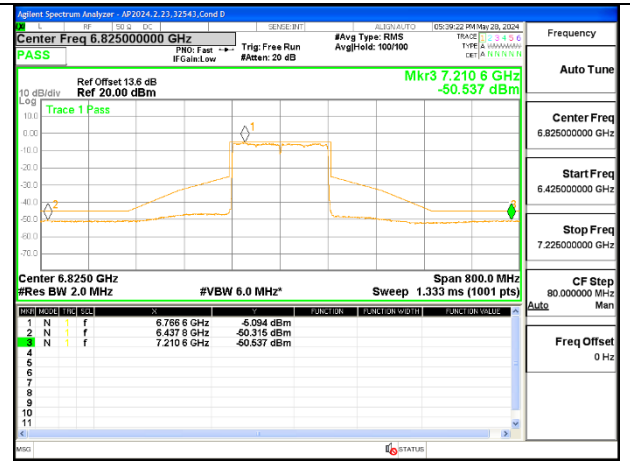

STRADDLE ANT 5 6825

2TX Antenna 6 + Antenna 5 OFDMA MODE (FCC + IC) – SU Mode

MID CHANNEL ANT 6 6665

MID CHANNEL ANT 5 6665

STRADDLE ANT 6 6825

STRADDLE ANT 5 6825

2TX Antenna 6 + Antenna 5 SDM MODE (FCC + IC) – 484-Tones, RU Index 65