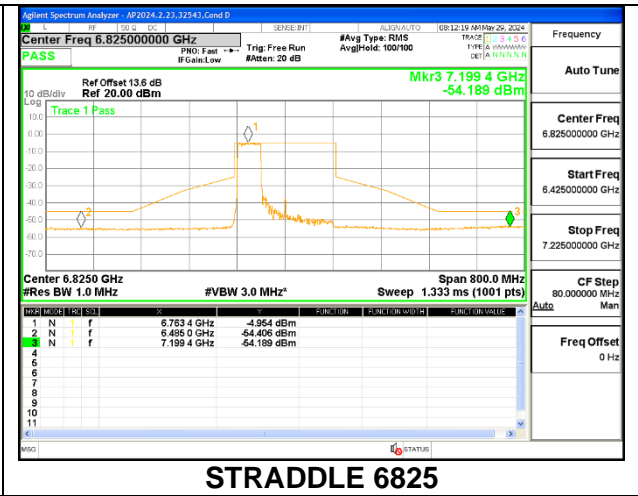

9.6.12. 802.11be EHT160 MODE IN THE UNII-7 BAND

1TX Antenna 6 MODE (FCC+IC) MOBILE – 484-Tones, RU Index 65

1TX Antenna 6 MODE (FCC+IC) MOBILE – 484-Tones, RU Index S66

1TX Antenna 6 MODE (FCC+IC) MOBILE – SU MODE

1TX Antenna 5 MODE (FCC+IC) MOBILE – 484-Tones, RU Index 65

1TX Antenna 5 MODE (FCC+IC) MOBILE – 484-Tones, RU Index S66

1TX Antenna 5 MODE (FCC+IC) MOBILE – SU MODE

2TX Antenna 6 + Antenna 5 OFDMA MODE (FCC + IC) – 484-Tones, RU Index 65