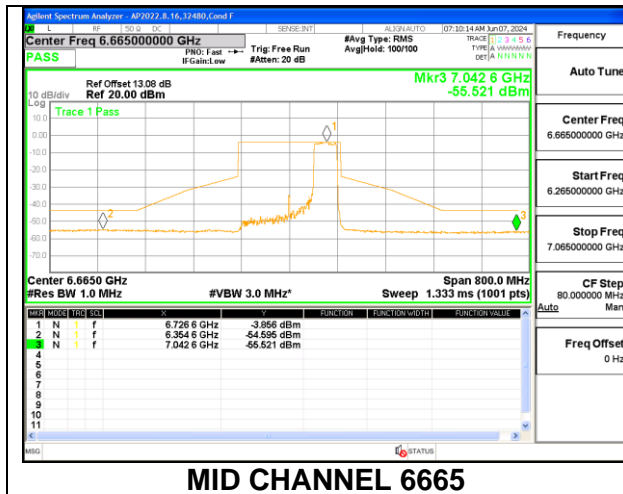

9.6.12. 802.11be EHT160 MODE IN THE UNII-7 BAND

1TX Antenna 6 MODE (FCC+IC) MOBILE – 484-Tones, RU Index 65

1TX Antenna 6 MODE (FCC+IC) MOBILE – 484-Tones, RU Index S66

1TX Antenna 6 MODE (FCC+IC) MOBILE – SU MODE

1TX Antenna 5 MODE (FCC+IC) MOBILE – 484-Tones, RU Index 65

1TX Antenna 5 MODE (FCC+IC) MOBILE – 484-Tones, RU Index S66

1TX Antenna 5 MODE (FCC+IC) MOBILE – SU MODE

2TX Antenna 6 + Antenna 5 OFDMA MODE (FCC + IC) – 484-Tones, RU Index 65