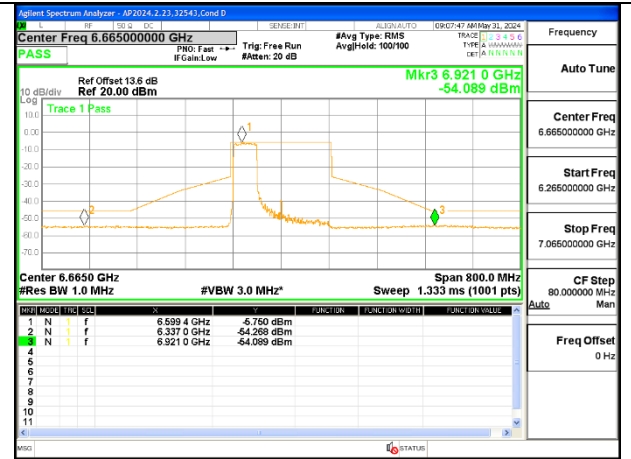

MID CHANNEL ANT 5 6665