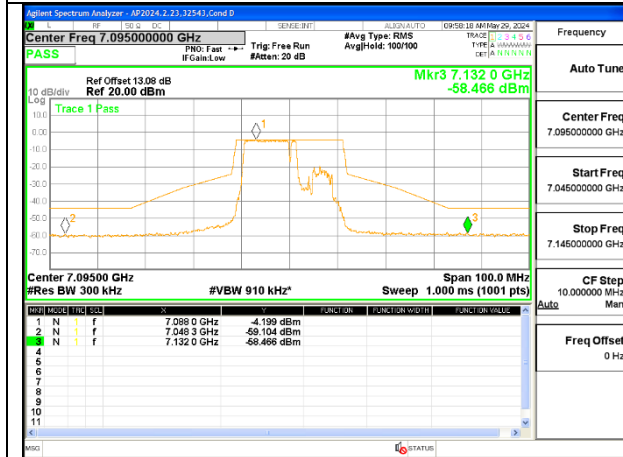

HIGH CHANNEL 7095