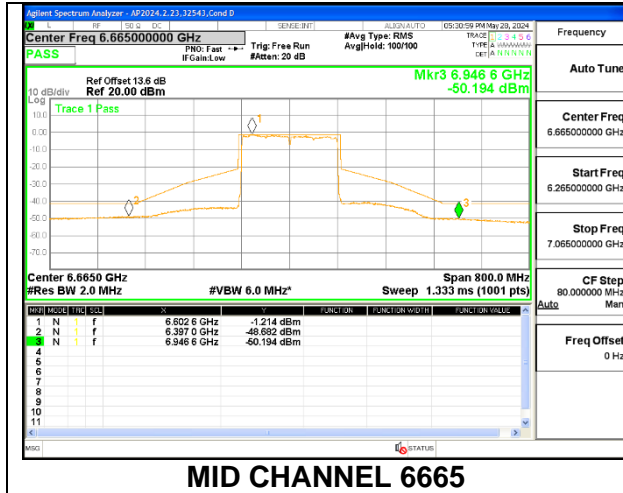

9.6.12. 802.11be EHT160 MODE IN THE UNII-7 BAND

1TX Antenna 6 MODE (FCC+IC) MOBILE – 484-Tones, RU Index 65

1TX Antenna 6 MODE (FCC+IC) MOBILE – 484-Tones, RU Index S66

1TX Antenna 6 MODE (FCC+IC) MOBILE – SU MODE

1TX Antenna 5 MODE (FCC+IC) MOBILE – 484-Tones, RU Index 65

1TX Antenna 5 MODE (FCC+IC) MOBILE – 484-Tones, RU Index S66

1TX Antenna 5 MODE (FCC+IC) MOBILE – SU MODE

2TX Antenna 6 + Antenna 5 OFDMA MODE (FCC + IC) – 484-Tones, RU Index 65