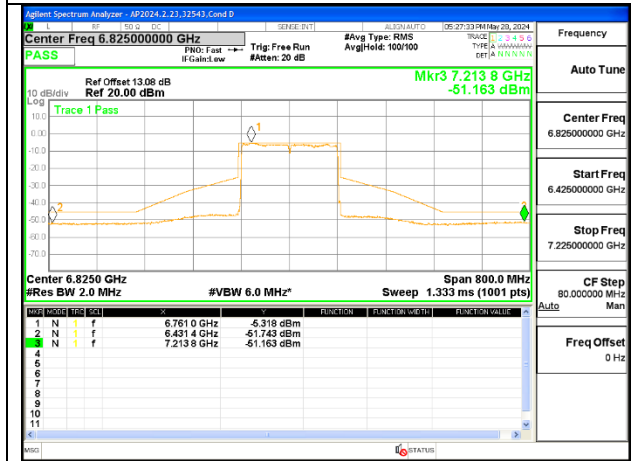

STRADDLE ANT 5 6825

2TX Antenna 6 + Antenna 5 OFDMA MODE (FCC + IC) – SU Mode

MID CHANNEL ANT 6 6665

MID CHANNEL ANT 5 6665

STRADDLE ANT 6 6825

STRADDLE ANT 5 6825

2TX Antenna 6 + Antenna 5 SDM MODE (FCC + IC) – 484-Tones, RU Index 65