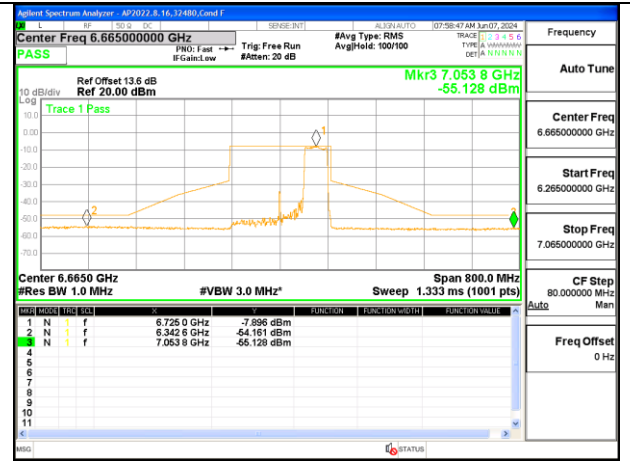

MID CHANNEL ANT 6 6665

MID CHANNEL ANT 5 6665

STRADDLE ANT 6 6825

STRADDLE ANT 5 6825

2TX Antenna 6 + Antenna 5 OFDMA MODE (FCC + IC) – 484-Tones, RU Index S66

MID CHANNEL ANT 6 6665

MID CHANNEL ANT 5 6665

STRADDLE ANT 6 6825

STRADDLE ANT 5 6825

2TX Antenna 6 + Antenna 5 OFDMA MODE (FCC + IC) – SU Mode

MID CHANNEL ANT 6 6665

MID CHANNEL ANT 5 6665

STRADDLE ANT 6 6825

STRADDLE ANT 5 6825

2TX Antenna 6 + Antenna 5 SDM MODE (FCC + IC) – 484-Tones, RU Index 65