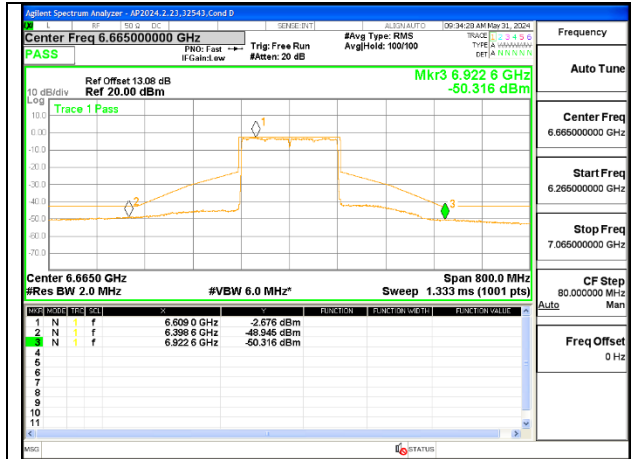

MID CHANNEL ANT 6 6665

MID CHANNEL ANT 5 6665

STRADDLE ANT 6 6825

STRADDLE ANT 5 6825

2TX Antenna 6 + Antenna 5 SDM MODE (FCC + IC) – 484-Tones, RU Index S66

MID CHANNEL ANT 6 6665

MID CHANNEL ANT 5 6665

STRADDLE ANT 6 6825

STRADDLE ANT 5 6825

2TX Antenna 6 + Antenna 5 SDM MODE (FCC + IC) – SU Mode

MID CHANNEL ANT 6 6665

MID CHANNEL ANT 5 6665

STRADDLE ANT 6 6825

STRADDLE ANT 5 6825

9.6.13. 802.11be EHT20 MODE IN THE UNII-8 BAND