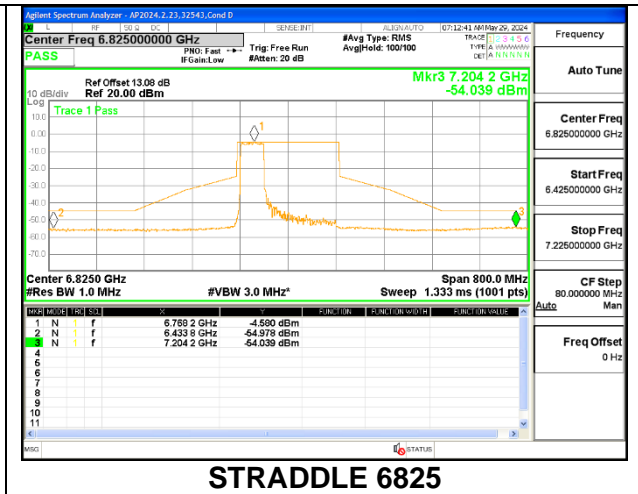

9.6.12. 802.11be EHT160 MODE IN THE UNII-7 BAND

1TX Antenna 6 MODE (FCC+IC) MOBILE – 484-Tones, RU Index 65

1TX Antenna 6 MODE (FCC+IC) MOBILE – 484-Tones, RU Index S66

1TX Antenna 6 MODE (FCC+IC) MOBILE – SU MODE

1TX Antenna 5 MODE (FCC+IC) MOBILE – 484-Tones, RU Index 65

1TX Antenna 5 MODE (FCC+IC) MOBILE – 484-Tones, RU Index S66

1TX Antenna 5 MODE (FCC+IC) MOBILE – SU MODE

2TX Antenna 6 + Antenna 5 OFDMA MODE (FCC + IC) – 484-Tones, RU Index 65

MID CHANNEL ANT 6 6665

MID CHANNEL ANT 5 6665

STRADDLE ANT 6 6825

STRADDLE ANT 5 6825

2TX Antenna 6 + Antenna 5 OFDMA MODE (FCC + IC) – 484-Tones, RU Index S66

MID CHANNEL ANT 6 6665

MID CHANNEL ANT 5 6665

STRADDLE ANT 6 6825