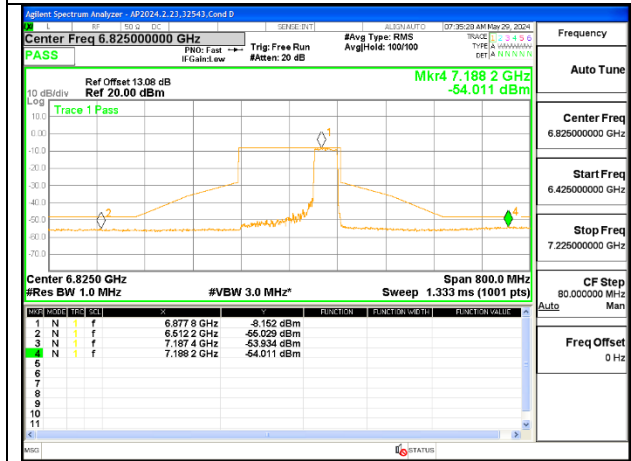

MID CHANNEL ANT 6 6665

MID CHANNEL ANT 5 6665

STRADDLE ANT 6 6825

STRADDLE ANT 5 6825

2TX Antenna 6 + Antenna 5 OFDMA MODE (FCC + IC) – 484-Tones, RU Index S66

MID CHANNEL ANT 6 6665

MID CHANNEL ANT 5 6665

STRADDLE ANT 6 6825

STRADDLE ANT 5 6825

2TX Antenna 6 + Antenna 5 OFDMA MODE (FCC + IC) – SU Mode

MID CHANNEL ANT 6 6665

MID CHANNEL ANT 5 6665

STRADDLE ANT 6 6825

STRADDLE ANT 5 6825

2TX Antenna 6 + Antenna 5 SDM MODE (FCC + IC) – 484-Tones, RU Index 65