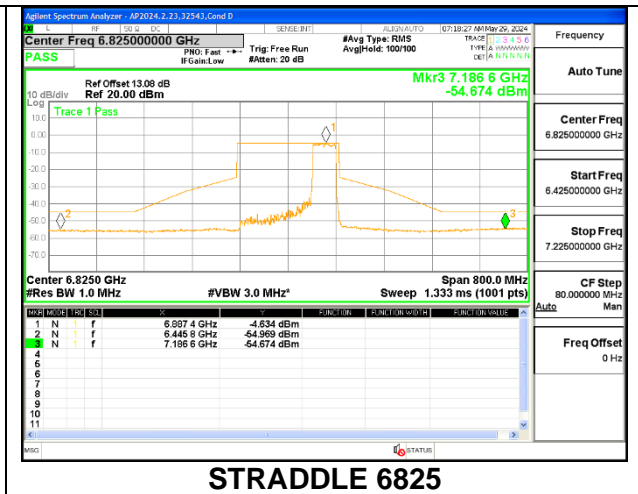

9.6.12. 802.11be EHT160 MODE IN THE UNII-7 BAND

1TX Antenna 6 MODE (FCC+IC) MOBILE – 484-Tones, RU Index 65

1TX Antenna 6 MODE (FCC+IC) MOBILE – 484-Tones, RU Index S66

1TX Antenna 6 MODE (FCC+IC) MOBILE – SU MODE

1TX Antenna 5 MODE (FCC+IC) MOBILE – 484-Tones, RU Index 65

1TX Antenna 5 MODE (FCC+IC) MOBILE – 484-Tones, RU Index S66

1TX Antenna 5 MODE (FCC+IC) MOBILE – SU MODE

2TX Antenna 6 + Antenna 5 OFDMA MODE (FCC + IC) – 484-Tones, RU Index 65

MID CHANNEL ANT 6 6665

MID CHANNEL ANT 5 6665

STRADDLE ANT 6 6825

STRADDLE ANT 5 6825

2TX Antenna 6 + Antenna 5 OFDMA MODE (FCC + IC) – 484-Tones, RU Index S66

MID CHANNEL ANT 6 6665

MID CHANNEL ANT 5 6665

STRADDLE ANT 6 6825