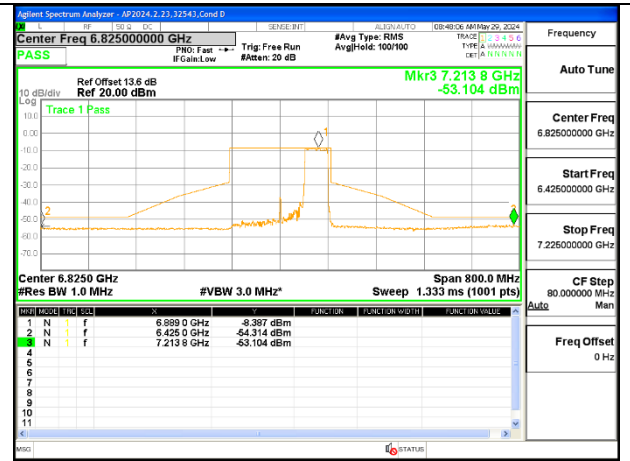

MID CHANNEL ANT 6 6665

MID CHANNEL ANT 5 6665

STRADDLE ANT 6 6825

STRADDLE ANT 5 6825

2TX Antenna 6 + Antenna 5 OFDMA MODE (FCC + IC) – 484-Tones, RU Index S66

MID CHANNEL ANT 6 6665

MID CHANNEL ANT 5 6665

STRADDLE ANT 6 6825

STRADDLE ANT 5 6825

2TX Antenna 6 + Antenna 5 OFDMA MODE (FCC + IC) – SU Mode

MID CHANNEL ANT 6 6665

MID CHANNEL ANT 5 6665

STRADDLE ANT 6 6825

STRADDLE ANT 5 6825

2TX Antenna 6 + Antenna 5 SDM MODE (FCC + IC) – 484-Tones, RU Index 65