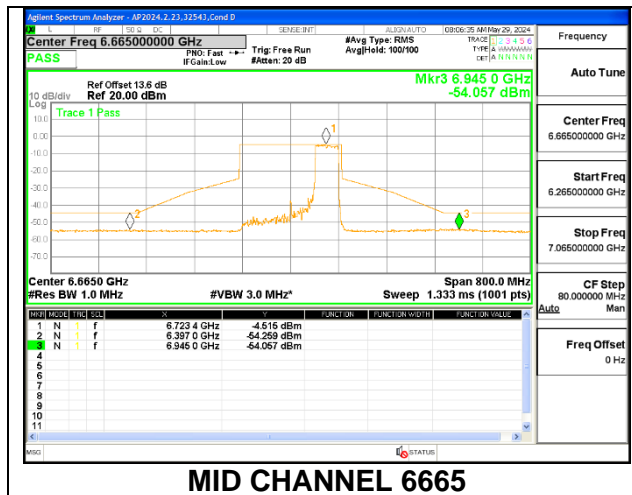

9.6.12. 802.11be EHT160 MODE IN THE UNII-7 BAND

1TX Antenna 6 MODE (FCC+IC) MOBILE – 484-Tones, RU Index 65

1TX Antenna 6 MODE (FCC+IC) MOBILE – 484-Tones, RU Index S66

1TX Antenna 6 MODE (FCC+IC) MOBILE – SU MODE

1TX Antenna 5 MODE (FCC+IC) MOBILE – 484-Tones, RU Index 65

1TX Antenna 5 MODE (FCC+IC) MOBILE – 484-Tones, RU Index S66

1TX Antenna 5 MODE (FCC+IC) MOBILE – SU MODE

2TX Antenna 6 + Antenna 5 OFDMA MODE (FCC + IC) – 484-Tones, RU Index 65

MID CHANNEL ANT 6 6665

MID CHANNEL ANT 5 6665

STRADDLE ANT 6 6825

STRADDLE ANT 5 6825

2TX Antenna 6 + Antenna 5 OFDMA MODE (FCC + IC) – 484-Tones, RU Index S66

MID CHANNEL ANT 6 6665

MID CHANNEL ANT 5 6665

STRADDLE ANT 6 6825