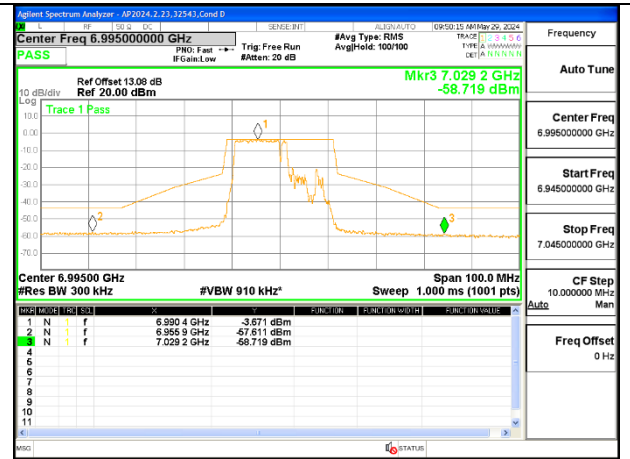

MID CHANNEL 6995