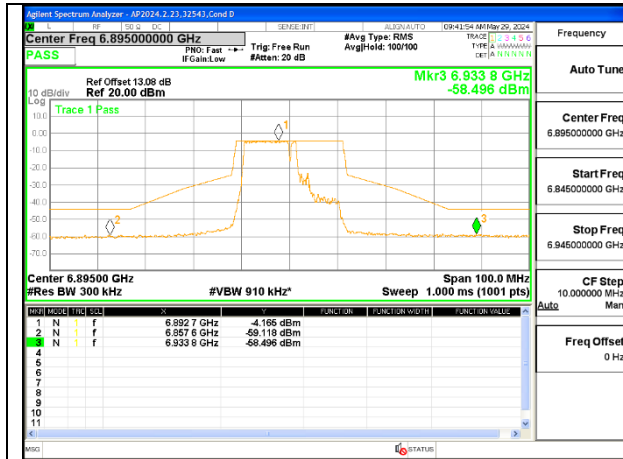

9.6.13. 802.11be EHT20 MODE IN THE UNII-8 BAND

1TX Antenna 6 MODE (FCC+IC) MOBILE – MRU106+26-Tones, RU Index 82

LOW CHANNEL 6895