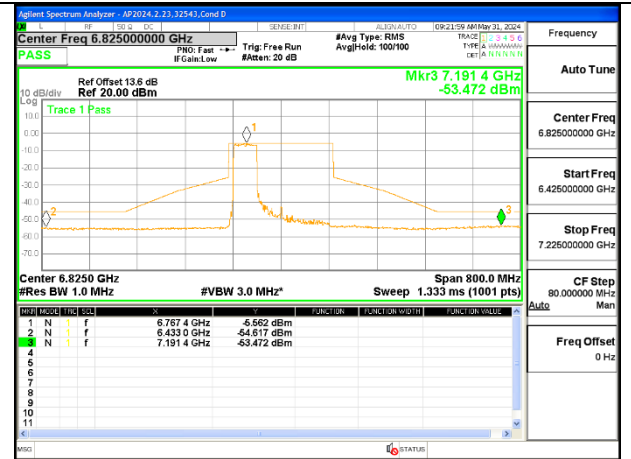

STRADDLE ANT 5 6825