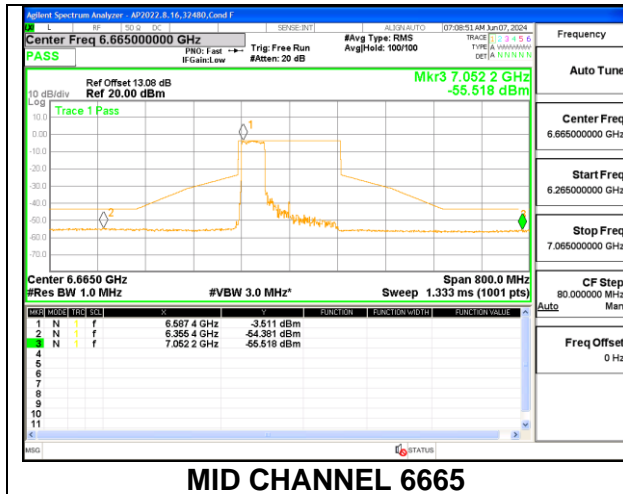

9.6.12. 802.11be EHT160 MODE IN THE UNII-7 BAND

1TX Antenna 6 MODE (FCC+IC) MOBILE – 484-Tones, RU Index 65

1TX Antenna 6 MODE (FCC+IC) MOBILE – 484-Tones, RU Index S66

1TX Antenna 6 MODE (FCC+IC) MOBILE – SU MODE

1TX Antenna 5 MODE (FCC+IC) MOBILE – 484-Tones, RU Index 65

1TX Antenna 5 MODE (FCC+IC) MOBILE – 484-Tones, RU Index S66

1TX Antenna 5 MODE (FCC+IC) MOBILE – SU MODE

2TX Antenna 6 + Antenna 5 OFDMA MODE (FCC + IC) – 484-Tones, RU Index 65