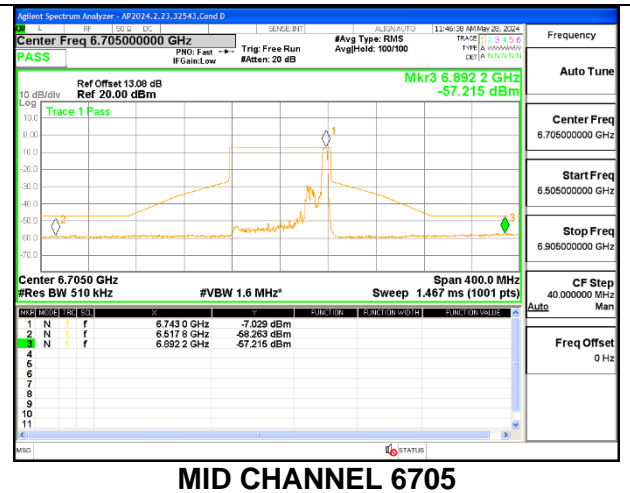

1TX Antenna 6 MODE (FCC+IC) MOBILE – 52-Tones, RU Index 37

STRADDLE CHANNEL 6545

MID CHANNEL 6705

STRADDLE CHANNEL 6865

1TX Antenna 6 MODE (FCC-IC) MOBILE – 52-Tones, RU Index 45

1TX Antenna 6 MODE (FCC-IC) MOBILE – 52-Tones, RU Index 52