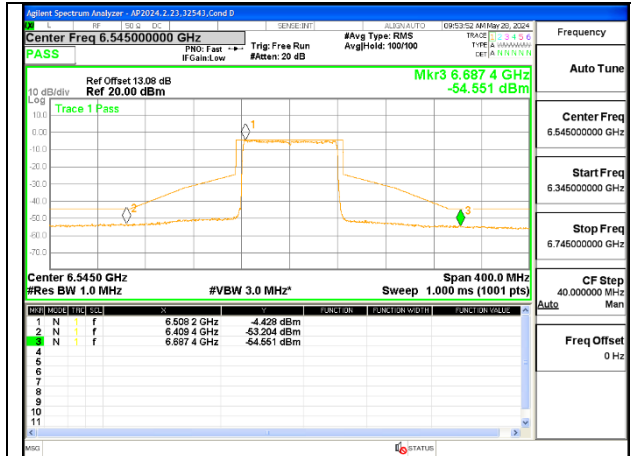

1TX Antenna 6 MODE (FCC+IC) MOBILE – SU MODE

STRADDLE CHANNEL 6545