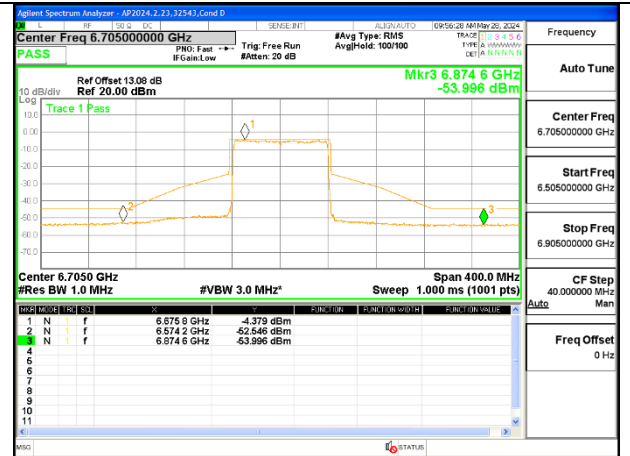

MID CHANNEL 6705