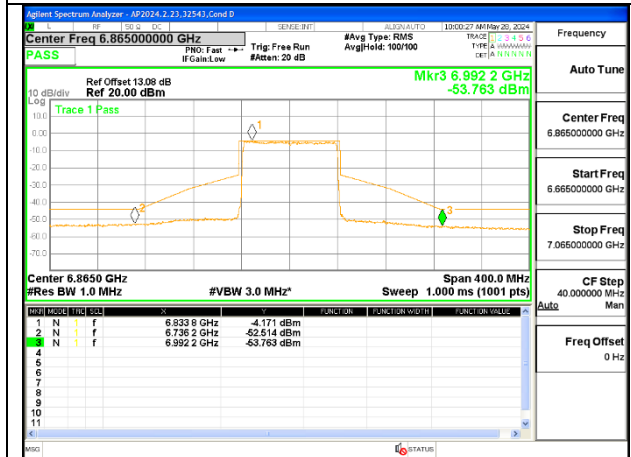

STRADDLE CHANNEL 6865