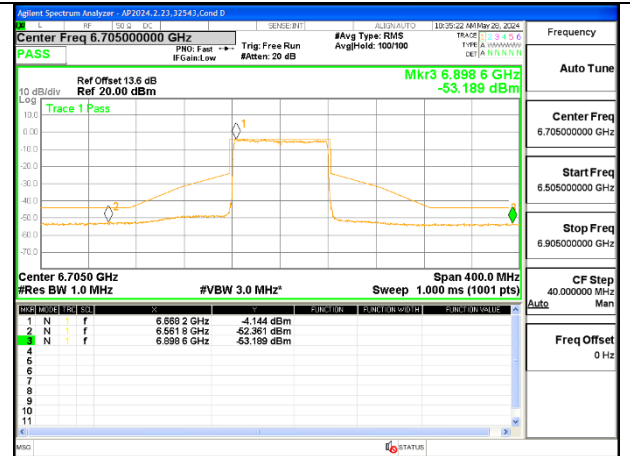

MID CHANNEL 6705