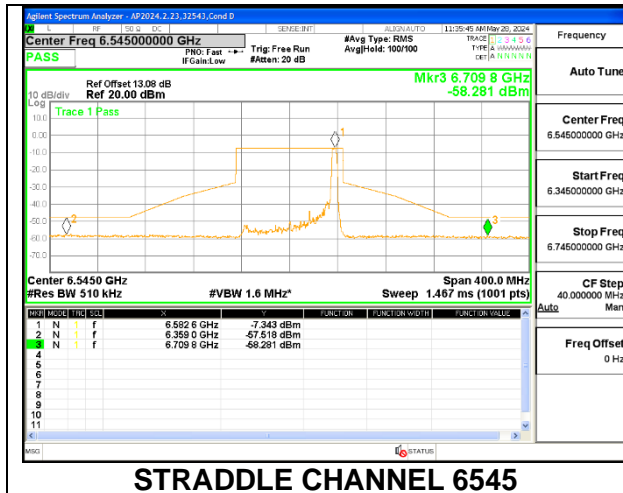

1TX Antenna 6 MODE (FCC+IC) MOBILE – 52-Tones, RU Index 37

STRADDLE CHANNEL 6545

MID CHANNEL 6705

STRADDLE CHANNEL 6865

1TX Antenna 6 MODE (FCC-IC) MOBILE – 52-Tones, RU Index 45

1TX Antenna 6 MODE (FCC-IC) MOBILE – 52-Tones, RU Index 52