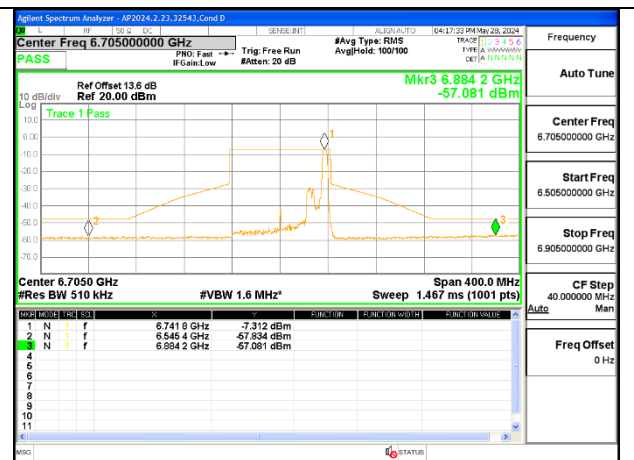

1TX Antenna 5 MODE (FCC-IC) MOBILE – 52-Tones, RU Index 45

MID CHANNEL 6705

1TX Antenna 5 MODE (FCC-IC) MOBILE – 52-Tones, RU Index 52

STRADDLE CHANNEL 6545

MID CHANNEL 6705

STRADDLE CHANNEL 6865

1TX Antenna 5 MODE (FCC+IC) MOBILE – SU MODE