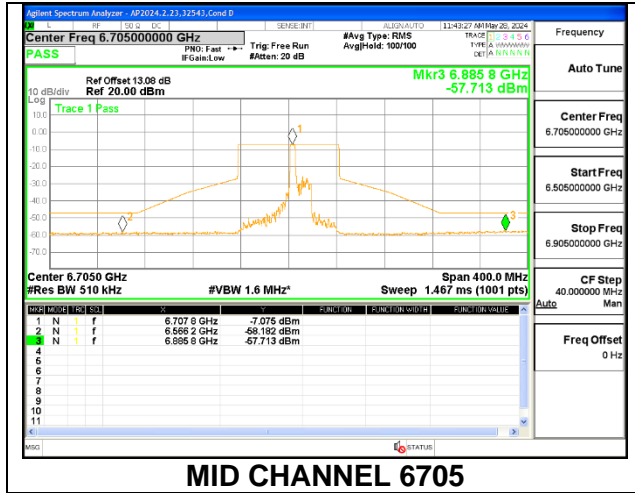

1TX Antenna 6 MODE (FCC+IC) MOBILE – 52-Tones, RU Index 37

STRADDLE CHANNEL 6545

MID CHANNEL 6705

STRADDLE CHANNEL 6865

1TX Antenna 6 MODE (FCC-IC) MOBILE – 52-Tones, RU Index 45

1TX Antenna 6 MODE (FCC-IC) MOBILE – 52-Tones, RU Index 52