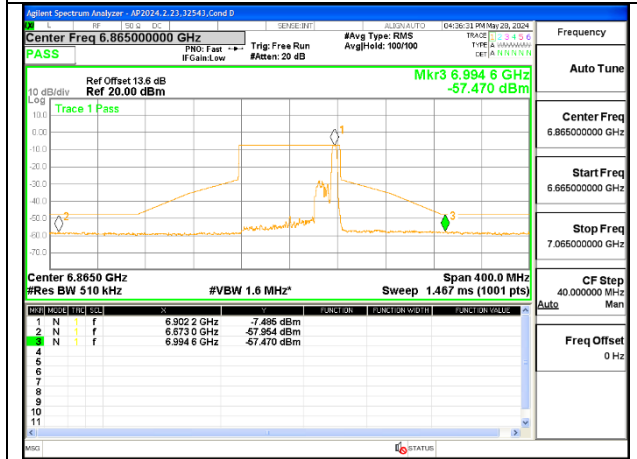

1TX Antenna 5 MODE (FCC-IC) MOBILE – 52-Tones, RU Index 45

MID CHANNEL 6705

1TX Antenna 5 MODE (FCC-IC) MOBILE – 52-Tones, RU Index 52

STRADDLE CHANNEL 6545

MID CHANNEL 6705

STRADDLE CHANNEL 6865

1TX Antenna 5 MODE (FCC+IC) MOBILE – SU MODE