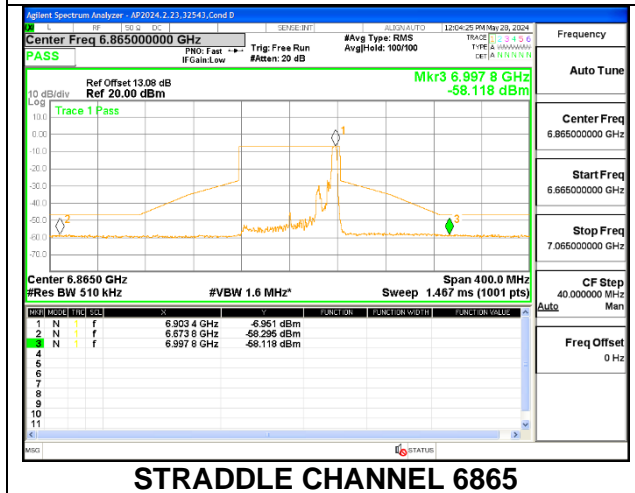

1TX Antenna 6 MODE (FCC+IC) MOBILE – 52-Tones, RU Index 37

STRADDLE CHANNEL 6545

MID CHANNEL 6705

STRADDLE CHANNEL 6865

1TX Antenna 6 MODE (FCC-IC) MOBILE – 52-Tones, RU Index 45

1TX Antenna 6 MODE (FCC-IC) MOBILE – 52-Tones, RU Index 52