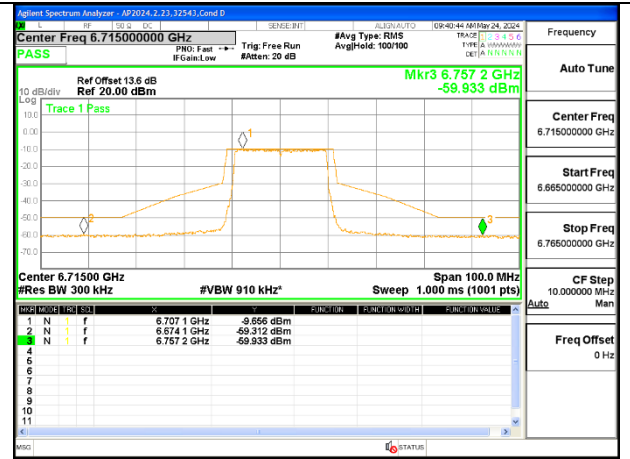

1TX Antenna 5 MODE (FCC-IC) MOBILE – 26-Tones, RU Index 4

1TX Antenna 5 MODE (FCC-IC) MOBILE – 26-Tones, RU Index 8

1TX Antenna 5 MODE (FCC+IC) MOBILE – SU Mode

LOW CHANNEL 6535

MID CHANNEL 6715

STRADDLE CHANNEL 6875