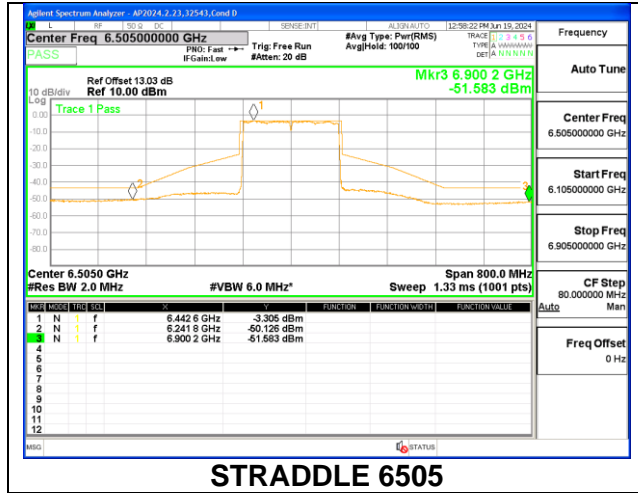

1TX Antenna 6 MODE (FCC+IC) MOBILE – SU MODE