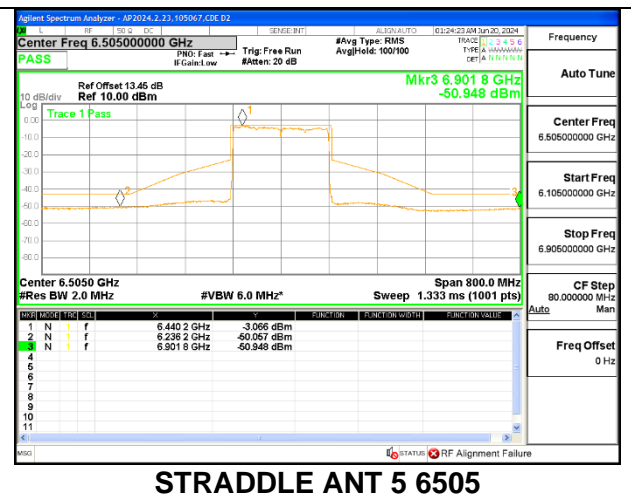

2TX Antenna 6 + Antenna 5 OFDMA MODE (FCC + IC) – 484-Tones, RU Index 65

2TX Antenna 6 + Antenna 5 OFDMA MODE (FCC + IC) – 484-Tones, RU Index S66

2TX Antenna 6 + Antenna 5 OFDMA MODE (FCC + IC) – SU Mode

2TX Antenna 6 + Antenna 5 SDM MODE (FCC + IC) – 484-Tones, RU Index 65

2TX Antenna 6 + Antenna 5 SDM MODE (FCC + IC) – 484-Tones, RU Index S66

2TX Antenna 6 + Antenna 5 SDM MODE (FCC + IC) – SU Mode

9.6.9. 802.11be EHT20 MODE IN THE UNII-7 BAND