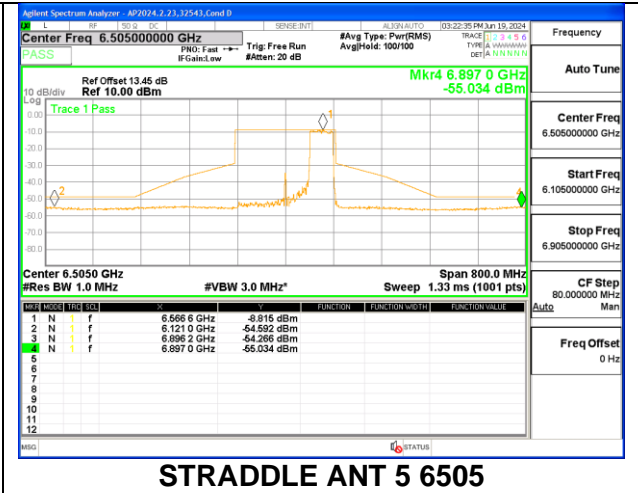

1TX Antenna 6 MODE (FCC+IC) MOBILE – SU MODE

1TX Antenna 5 MODE (FCC+IC) MOBILE – 484-Tones, RU Index 65

1TX Antenna 5 MODE (FCC+IC) MOBILE – 484-Tones, RU Index S66

1TX Antenna 5 MODE (FCC+IC) MOBILE – SU MODE

2TX Antenna 6 + Antenna 5 OFDMA MODE (FCC + IC) – 484-Tones, RU Index 65

2TX Antenna 6 + Antenna 5 OFDMA MODE (FCC + IC) – 484-Tones, RU Index S66

2TX Antenna 6 + Antenna 5 OFDMA MODE (FCC + IC) – SU Mode