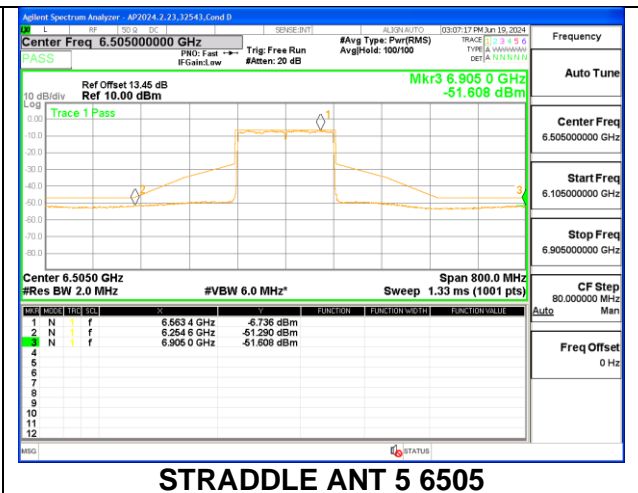

1TX Antenna 6 MODE (FCC+IC) MOBILE – SU MODE

1TX Antenna 5 MODE (FCC+IC) MOBILE – 484-Tones, RU Index 65

1TX Antenna 5 MODE (FCC+IC) MOBILE – 484-Tones, RU Index S66

1TX Antenna 5 MODE (FCC+IC) MOBILE – SU MODE

2TX Antenna 6 + Antenna 5 OFDMA MODE (FCC + IC) – 484-Tones, RU Index 65

2TX Antenna 6 + Antenna 5 OFDMA MODE (FCC + IC) – 484-Tones, RU Index S66

2TX Antenna 6 + Antenna 5 OFDMA MODE (FCC + IC) – SU Mode