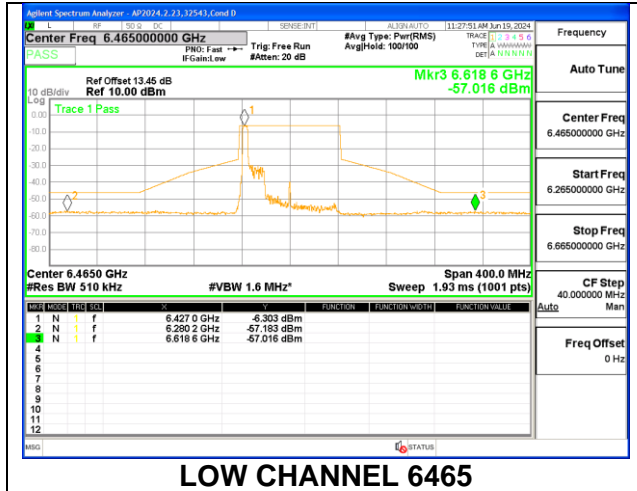

1TX Antenna 6 MODE (FCC+IC) MOBILE – 52-Tones, RU Index 45

1TX Antenna 6 MODE (FCC+IC) MOBILE – 52-Tones, RU Index 52

1TX Antenna 6 MODE (FCC+IC) MOBILE – SU MODE

1TX Antenna 5 MODE (FCC+IC) MOBILE – 52-Tones, RU Index 37