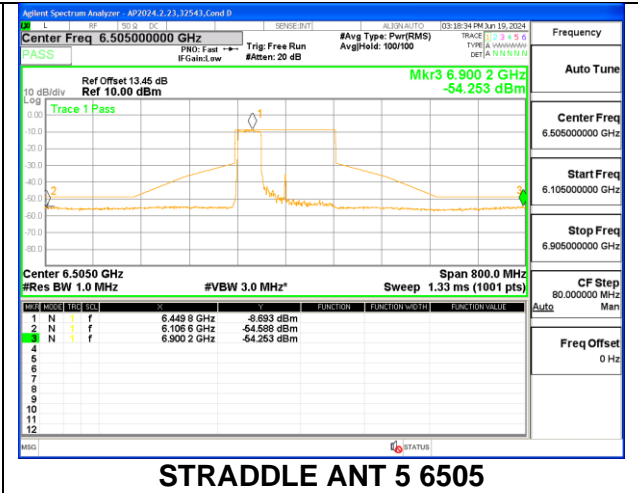

1TX Antenna 6 MODE (FCC+IC) MOBILE – SU MODE

1TX Antenna 5 MODE (FCC+IC) MOBILE – 484-Tones, RU Index 65

1TX Antenna 5 MODE (FCC+IC) MOBILE – 484-Tones, RU Index S66

1TX Antenna 5 MODE (FCC+IC) MOBILE – SU MODE

2TX Antenna 6 + Antenna 5 OFDMA MODE (FCC + IC) – 484-Tones, RU Index 65

2TX Antenna 6 + Antenna 5 OFDMA MODE (FCC + IC) – 484-Tones, RU Index S66

2TX Antenna 6 + Antenna 5 OFDMA MODE (FCC + IC) – SU Mode