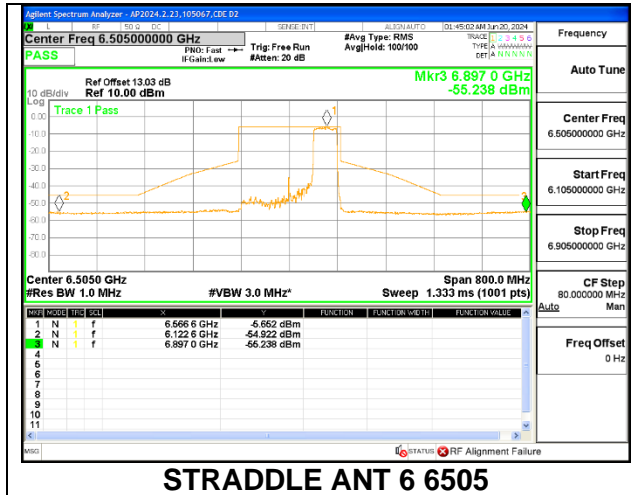

2TX Antenna 6 + Antenna 5 SDM MODE (FCC + IC) – 484-Tones, RU Index S66

2TX Antenna 6 + Antenna 5 SDM MODE (FCC + IC) – SU Mode