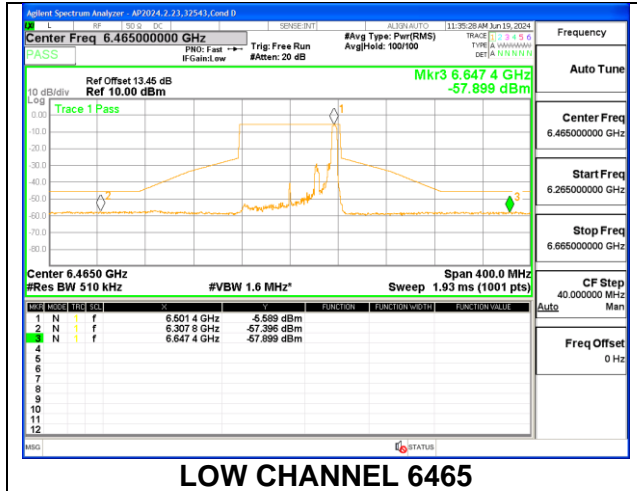

1TX Antenna 5 MODE (FCC+IC) MOBILE – 52-Tones, RU Index 52

LOW CHANNEL 6465