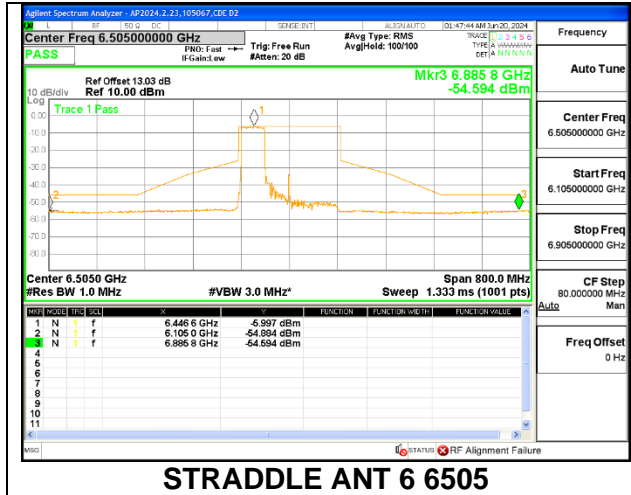

2TX Antenna 6 + Antenna 5 SDM MODE (FCC + IC) – 484-Tones, RU Index 65