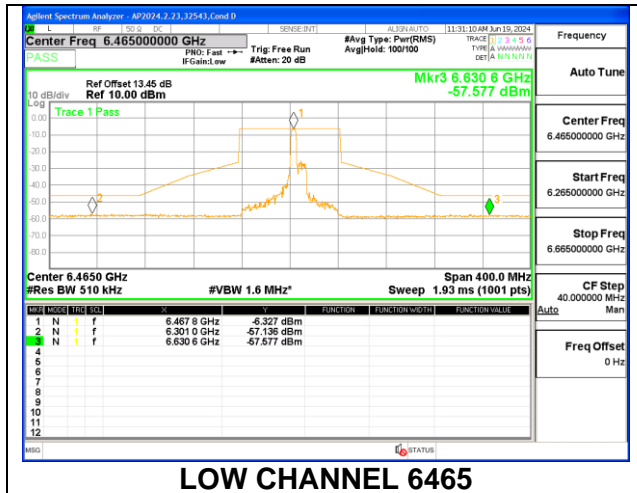

1TX Antenna 5 MODE (FCC+IC) MOBILE – 52-Tones, RU Index 45