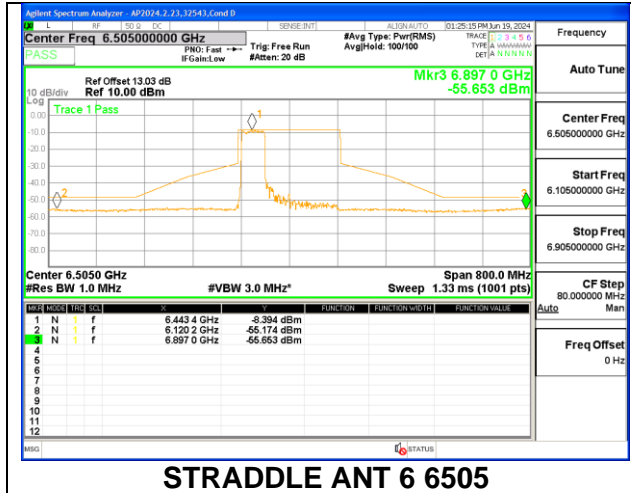

1TX Antenna 6 MODE (FCC+IC) MOBILE – SU MODE

1TX Antenna 5 MODE (FCC+IC) MOBILE – 484-Tones, RU Index 65

1TX Antenna 5 MODE (FCC+IC) MOBILE – 484-Tones, RU Index S66

1TX Antenna 5 MODE (FCC+IC) MOBILE – SU MODE

2TX Antenna 6 + Antenna 5 OFDMA MODE (FCC + IC) – 484-Tones, RU Index 65

2TX Antenna 6 + Antenna 5 OFDMA MODE (FCC + IC) – 484-Tones, RU Index S66

2TX Antenna 6 + Antenna 5 OFDMA MODE (FCC + IC) – SU Mode