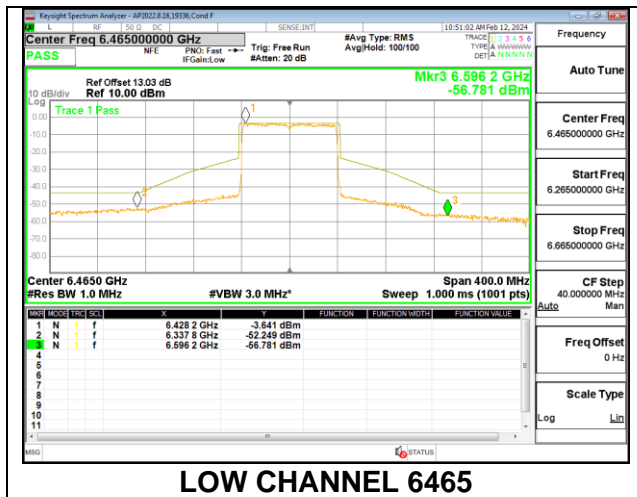

1TX Antenna 6 MODE (FCC+IC) MOBILE – 52-Tones, RU Index 45

1TX Antenna 6 MODE (FCC+IC) MOBILE – 52-Tones, RU Index 52

1TX Antenna 6 MODE (FCC+IC) MOBILE – SU MODE

1TX Antenna 5 MODE (FCC+IC) MOBILE – 52-Tones, RU Index 37