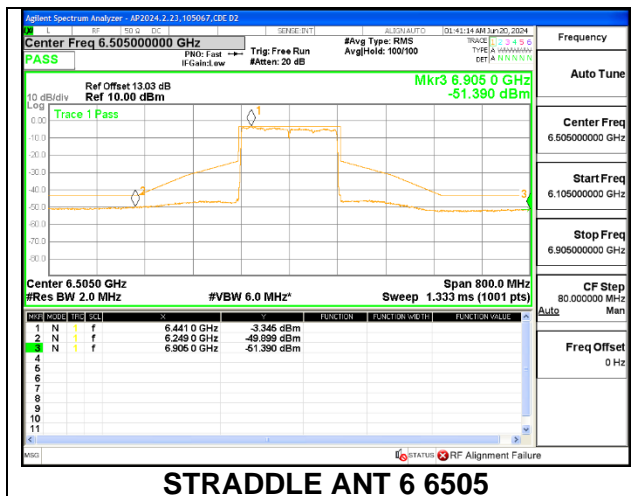

2TX Antenna 6 + Antenna 5 OFDMA MODE (FCC + IC) – 484-Tones, RU Index 65

2TX Antenna 6 + Antenna 5 OFDMA MODE (FCC + IC) – 484-Tones, RU Index S66

2TX Antenna 6 + Antenna 5 OFDMA MODE (FCC + IC) – SU Mode

2TX Antenna 6 + Antenna 5 SDM MODE (FCC + IC) – 484-Tones, RU Index 65

2TX Antenna 6 + Antenna 5 SDM MODE (FCC + IC) – 484-Tones, RU Index S66

2TX Antenna 6 + Antenna 5 SDM MODE (FCC + IC) – SU Mode

9.6.9. 802.11be EHT20 MODE IN THE UNII-7 BAND