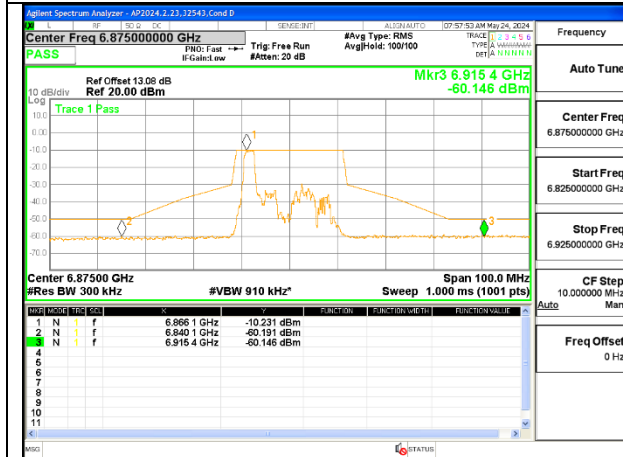

STRADDLE CHANNEL 6875