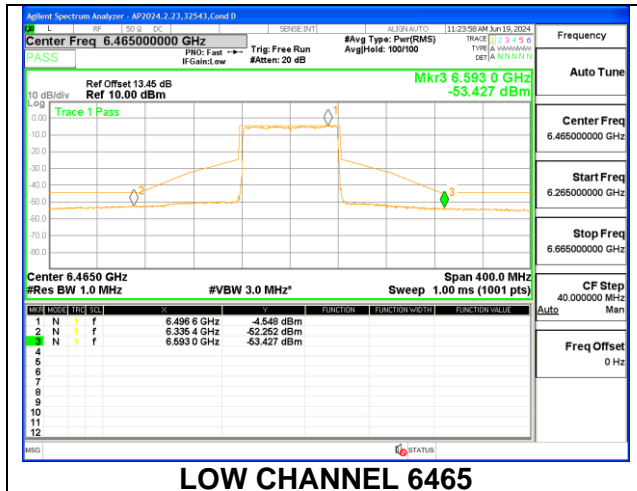

1TX Antenna 5 MODE (FCC+IC) MOBILE – 52-Tones, RU Index 45

1TX Antenna 5 MODE (FCC+IC) MOBILE – 52-Tones, RU Index 52

LOW CHANNEL 6465

1TX Antenna 5 MODE (FCC+IC) MOBILE – SU MODE

LOW CHANNEL 6465

2TX Antenna 6 + Antenna 5 OFDMA MODE (FCC + IC) – 52-Tones, RU Index 37