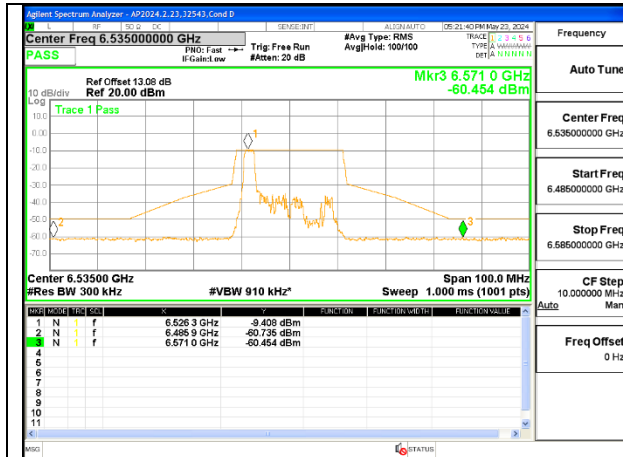

9.6.9. 802.11be EHT20 MODE IN THE UNII-7 BAND

1TX Antenna 6 MODE (FCC+IC) MOBILE – 26-Tones, RU Index 0

LOW CHANNEL 6535