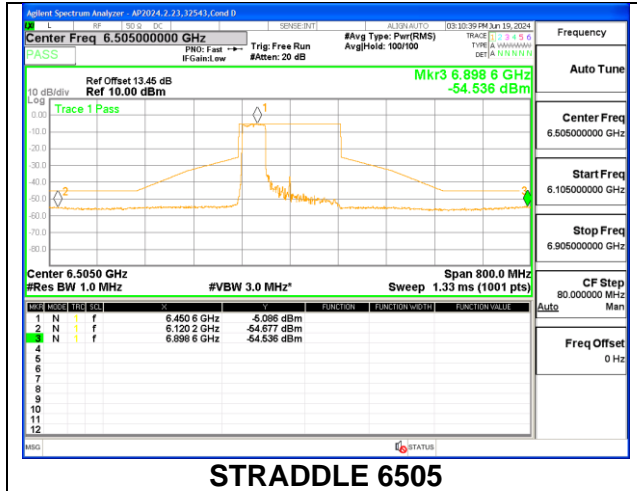

LOW CHANNEL ANT 5 6465

2TX Antenna 6 + Antenna 5 SDM MODE (FCC + IC) – SU Mode

9.6.8. 802.11be EHT160 MODE IN THE UNII-6 BAND

1TX Antenna 6 MODE (FCC+IC) MOBILE – 484-Tones, RU Index 65

1TX Antenna 6 MODE (FCC+IC) MOBILE – 484-Tones, RU Index S66

1TX Antenna 6 MODE (FCC+IC) MOBILE – SU MODE

1TX Antenna 5 MODE (FCC+IC) MOBILE – 484-Tones, RU Index 65

1TX Antenna 5 MODE (FCC+IC) MOBILE – 484-Tones, RU Index S66

1TX Antenna 5 MODE (FCC+IC) MOBILE – SU MODE