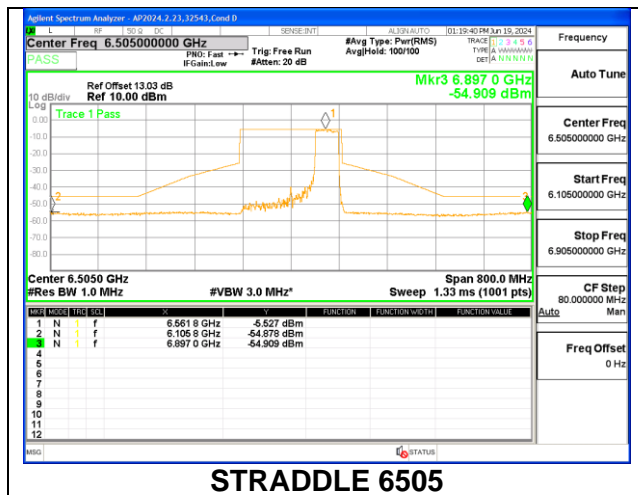

LOW CHANNEL ANT 5 6465

2TX Antenna 6 + Antenna 5 SDM MODE (FCC + IC) – SU Mode

9.6.8. 802.11be EHT160 MODE IN THE UNII-6 BAND

1TX Antenna 6 MODE (FCC+IC) MOBILE – 484-Tones, RU Index 65

1TX Antenna 6 MODE (FCC+IC) MOBILE – 484-Tones, RU Index S66

1TX Antenna 6 MODE (FCC+IC) MOBILE – SU MODE

1TX Antenna 5 MODE (FCC+IC) MOBILE – 484-Tones, RU Index 65

1TX Antenna 5 MODE (FCC+IC) MOBILE – 484-Tones, RU Index S66

1TX Antenna 5 MODE (FCC+IC) MOBILE – SU MODE