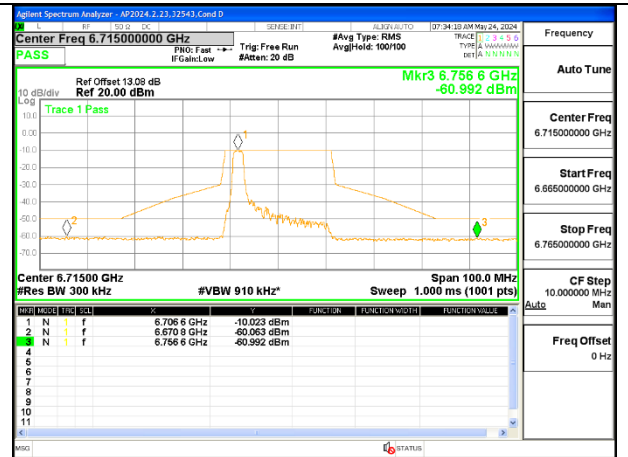

MID CHANNEL 6715