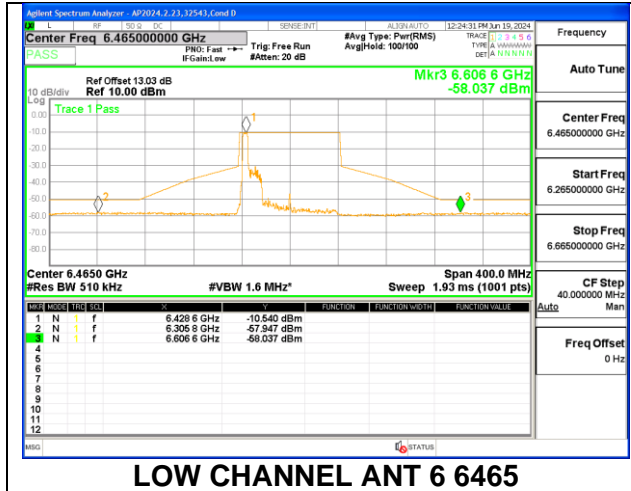

1TX Antenna 5 MODE (FCC+IC) MOBILE – 52-Tones, RU Index 45

1TX Antenna 5 MODE (FCC+IC) MOBILE – 52-Tones, RU Index 52

LOW CHANNEL 6465

1TX Antenna 5 MODE (FCC+IC) MOBILE – SU MODE

LOW CHANNEL 6465

2TX Antenna 6 + Antenna 5 OFDMA MODE (FCC + IC) – 52-Tones, RU Index 37