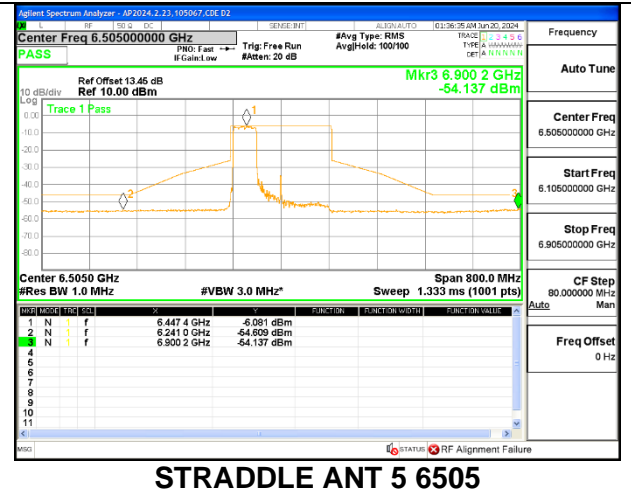

2TX Antenna 6 + Antenna 5 OFDMA MODE (FCC + IC) – 484-Tones, RU Index 65

2TX Antenna 6 + Antenna 5 OFDMA MODE (FCC + IC) – 484-Tones, RU Index S66

2TX Antenna 6 + Antenna 5 OFDMA MODE (FCC + IC) – SU Mode

2TX Antenna 6 + Antenna 5 SDM MODE (FCC + IC) – 484-Tones, RU Index 65

2TX Antenna 6 + Antenna 5 SDM MODE (FCC + IC) – 484-Tones, RU Index S66

2TX Antenna 6 + Antenna 5 SDM MODE (FCC + IC) – SU Mode

9.6.9. 802.11be EHT20 MODE IN THE UNII-7 BAND