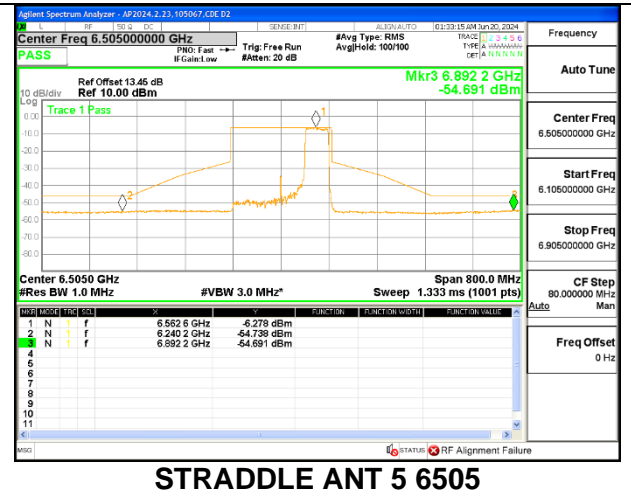

2TX Antenna 6 + Antenna 5 OFDMA MODE (FCC + IC) – 484-Tones, RU Index 65

2TX Antenna 6 + Antenna 5 OFDMA MODE (FCC + IC) – 484-Tones, RU Index S66

2TX Antenna 6 + Antenna 5 OFDMA MODE (FCC + IC) – SU Mode

2TX Antenna 6 + Antenna 5 SDM MODE (FCC + IC) – 484-Tones, RU Index 65

2TX Antenna 6 + Antenna 5 SDM MODE (FCC + IC) – 484-Tones, RU Index S66

2TX Antenna 6 + Antenna 5 SDM MODE (FCC + IC) – SU Mode

9.6.9. 802.11be EHT20 MODE IN THE UNII-7 BAND