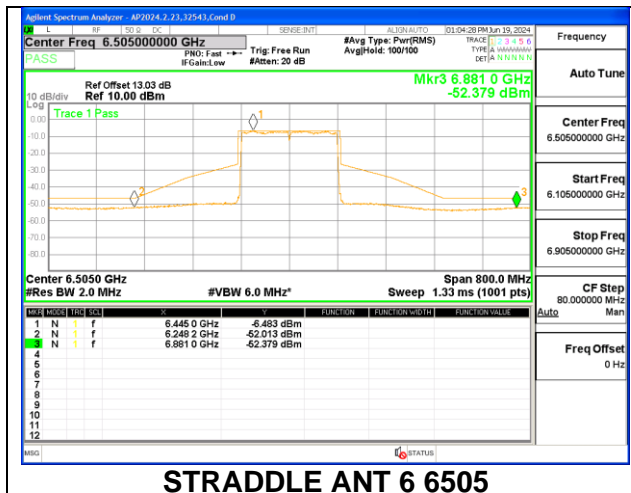

1TX Antenna 6 MODE (FCC+IC) MOBILE – SU MODE

1TX Antenna 5 MODE (FCC+IC) MOBILE – 484-Tones, RU Index 65

1TX Antenna 5 MODE (FCC+IC) MOBILE – 484-Tones, RU Index S66

1TX Antenna 5 MODE (FCC+IC) MOBILE – SU MODE

2TX Antenna 6 + Antenna 5 OFDMA MODE (FCC + IC) – 484-Tones, RU Index 65

2TX Antenna 6 + Antenna 5 OFDMA MODE (FCC + IC) – 484-Tones, RU Index S66

2TX Antenna 6 + Antenna 5 OFDMA MODE (FCC + IC) – SU Mode