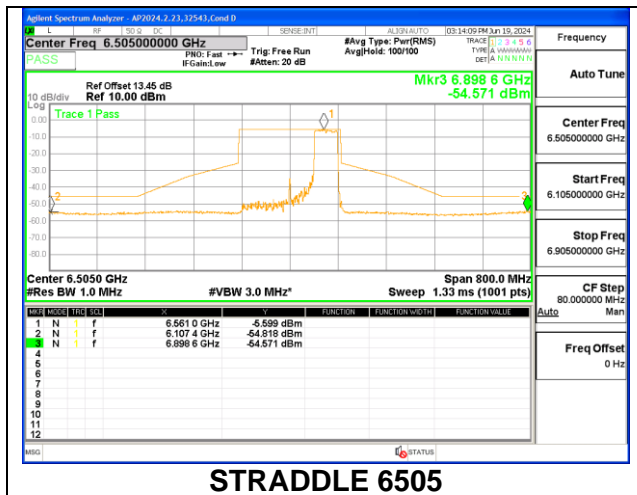

LOW CHANNEL ANT 5 6465

2TX Antenna 6 + Antenna 5 SDM MODE (FCC + IC) – SU Mode

9.6.8. 802.11be EHT160 MODE IN THE UNII-6 BAND

1TX Antenna 6 MODE (FCC+IC) MOBILE – 484-Tones, RU Index 65

1TX Antenna 6 MODE (FCC+IC) MOBILE – 484-Tones, RU Index S66

1TX Antenna 6 MODE (FCC+IC) MOBILE – SU MODE

1TX Antenna 5 MODE (FCC+IC) MOBILE – 484-Tones, RU Index 65

1TX Antenna 5 MODE (FCC+IC) MOBILE – 484-Tones, RU Index S66

1TX Antenna 5 MODE (FCC+IC) MOBILE – SU MODE