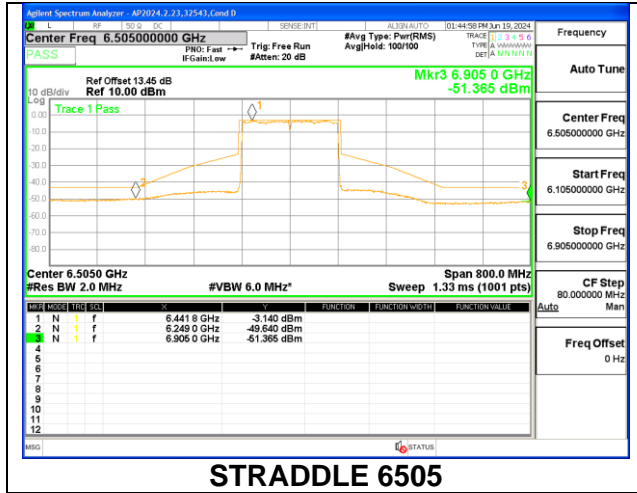

1TX Antenna 6 MODE (FCC+IC) MOBILE – SU MODE

1TX Antenna 5 MODE (FCC+IC) MOBILE – 484-Tones, RU Index 65

1TX Antenna 5 MODE (FCC+IC) MOBILE – 484-Tones, RU Index S66

1TX Antenna 5 MODE (FCC+IC) MOBILE – SU MODE

2TX Antenna 6 + Antenna 5 OFDMA MODE (FCC + IC) – 484-Tones, RU Index 65

2TX Antenna 6 + Antenna 5 OFDMA MODE (FCC + IC) – 484-Tones, RU Index S66

2TX Antenna 6 + Antenna 5 OFDMA MODE (FCC + IC) – SU Mode