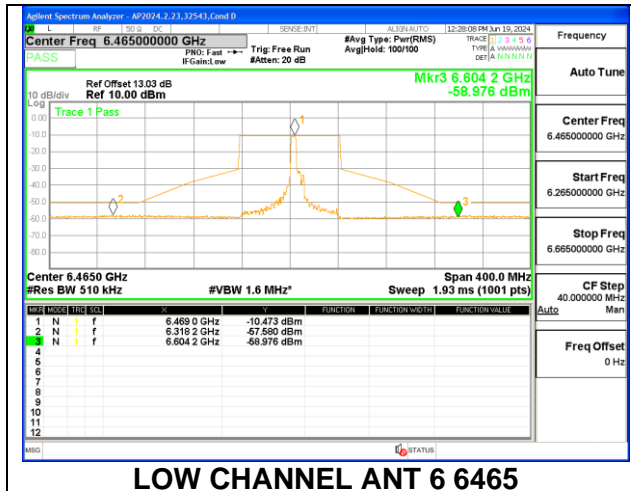

1TX Antenna 5 MODE (FCC+IC) MOBILE – 52-Tones, RU Index 45

1TX Antenna 5 MODE (FCC+IC) MOBILE – 52-Tones, RU Index 52

LOW CHANNEL 6465

1TX Antenna 5 MODE (FCC+IC) MOBILE – SU MODE

LOW CHANNEL 6465

2TX Antenna 6 + Antenna 5 OFDMA MODE (FCC + IC) – 52-Tones, RU Index 37

LOW CHANNEL ANT 6 6465

LOW CHANNEL ANT 5 6465

2TX Antenna 6 + Antenna 5 OFDMA MODE (FCC + IC) – 52-Tones, RU Index 45

LOW CHANNEL ANT 6 6465

LOW CHANNEL ANT 5 6465

2TX Antenna 6 + Antenna 5 OFDMA MODE (FCC + IC) – 52-Tones, RU Index 52