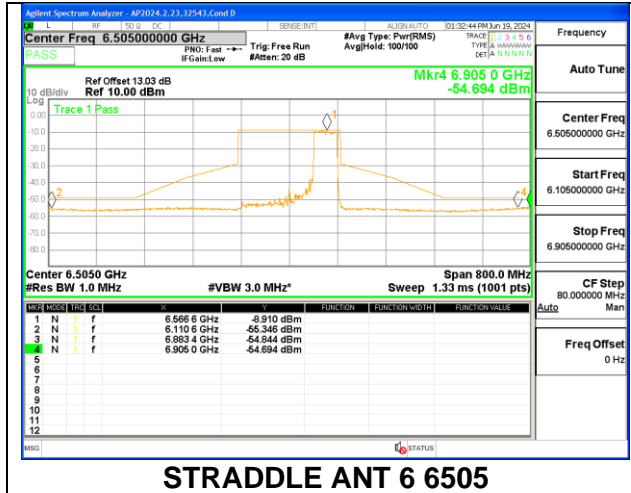

1TX Antenna 6 MODE (FCC+IC) MOBILE – SU MODE

1TX Antenna 5 MODE (FCC+IC) MOBILE – 484-Tones, RU Index 65

1TX Antenna 5 MODE (FCC+IC) MOBILE – 484-Tones, RU Index S66

1TX Antenna 5 MODE (FCC+IC) MOBILE – SU MODE

2TX Antenna 6 + Antenna 5 OFDMA MODE (FCC + IC) – 484-Tones, RU Index 65

2TX Antenna 6 + Antenna 5 OFDMA MODE (FCC + IC) – 484-Tones, RU Index S66

2TX Antenna 6 + Antenna 5 OFDMA MODE (FCC + IC) – SU Mode