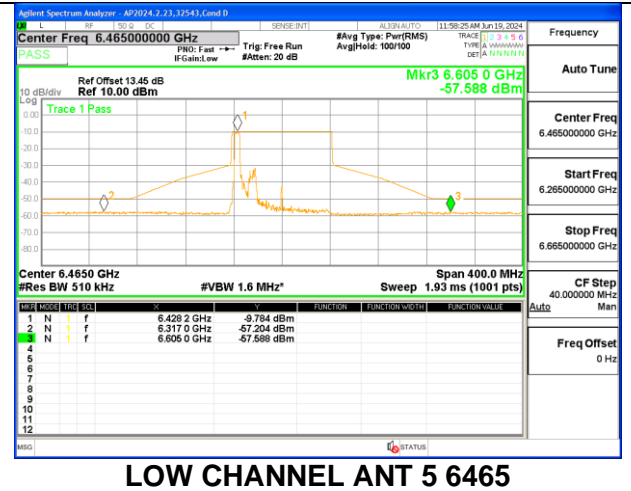

LOW CHANNEL ANT 5 6465