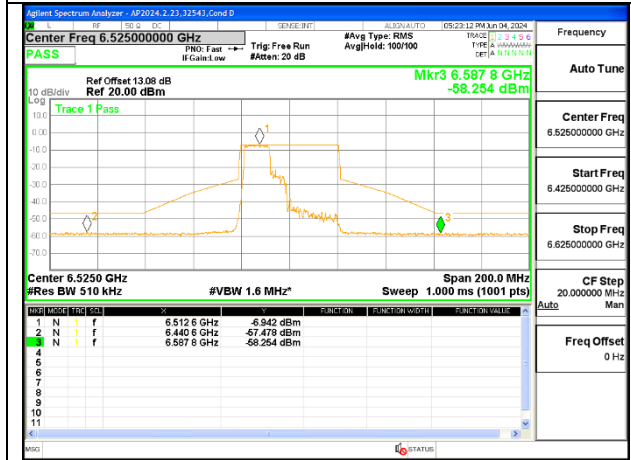

STRADDLE CHANNEL 6525