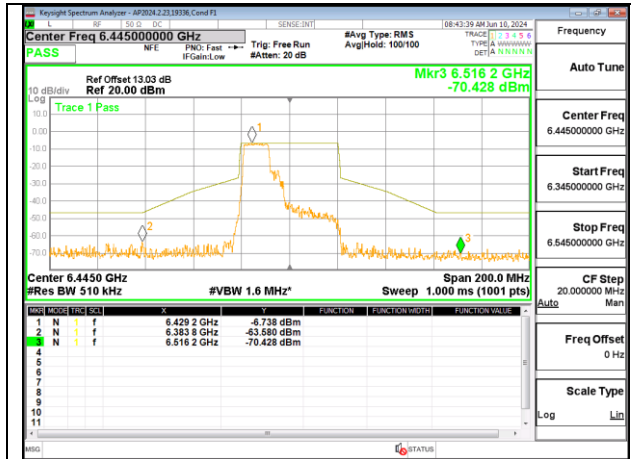

9.6.6. 802.11be EHT40 MODE IN THE UNII-6 BAND

1TX Antenna 6 MODE (FCC+IC) MOBILE – MRU106+26-Tones, RU Index 82

LOW CHANNEL 6445