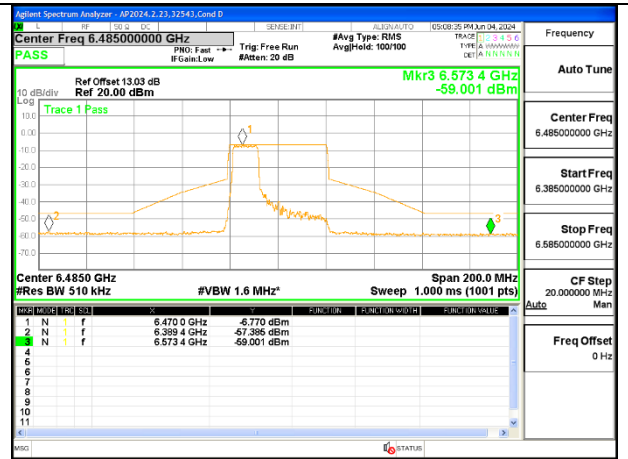

MID CHANNEL 6485