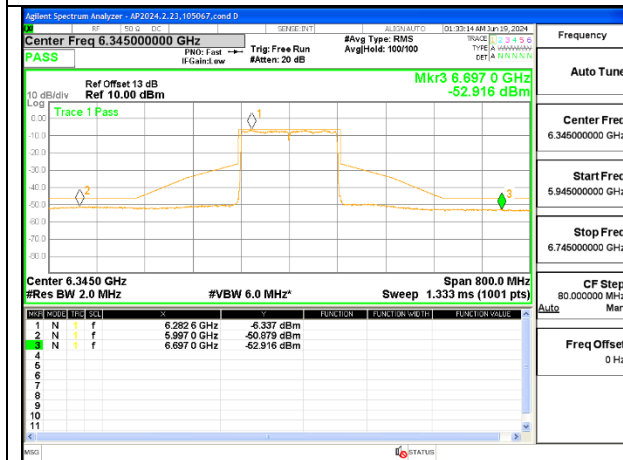

HIGH CHANNEL ANT 6 6345