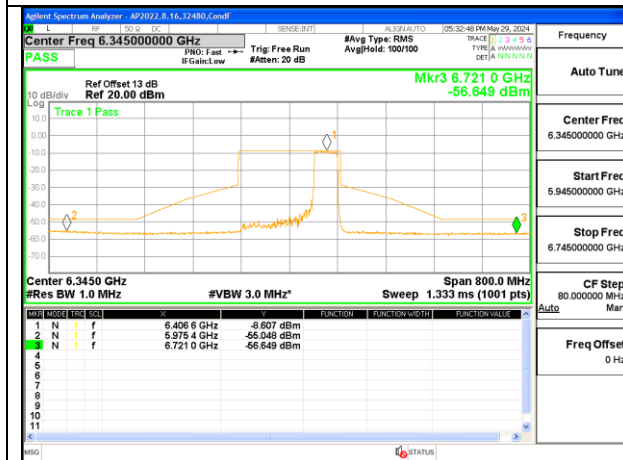

LOW CHANNEL ANT 6 6025

LOW CHANNEL ANT 5 6025

MID CHANNEL ANT 6 6185

MID CHANNEL ANT 5 6185

HIGH CHANNEL ANT 6 6345

HIGH CHANNEL ANT 5 6345

2TX Antenna 6 + Antenna 5 OFDMA MODE (FCC + IC) – SU Mode

LOW CHANNEL ANT 6 6025