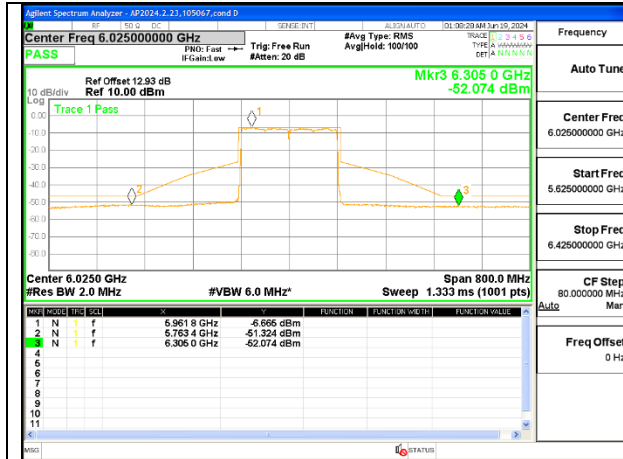

LOW CHANNEL ANT 6 6025

LOW CHANNEL ANT 5 6025

MID CHANNEL ANT 6 6185

MID CHANNEL ANT 5 6185

HIGH CHANNEL ANT 6 6345

HIGH CHANNEL ANT 5 6345

2TX Antenna 6 + Antenna 5 OFDMA MODE (FCC + IC) – SU Mode

LOW CHANNEL ANT 6 6025