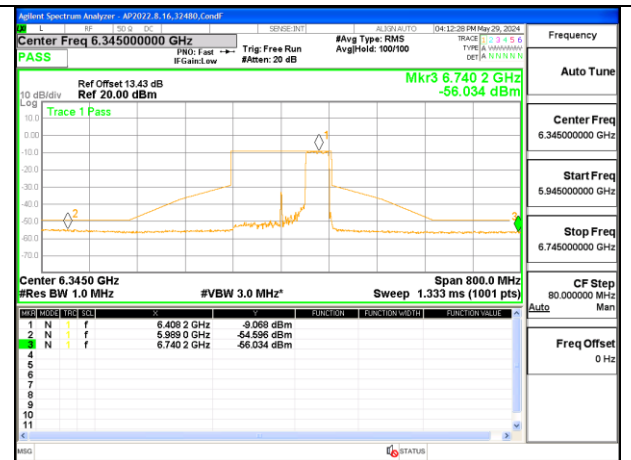

LOW CHANNEL ANT 6 6025

LOW CHANNEL ANT 5 6025

MID CHANNEL ANT 6 6185

MID CHANNEL ANT 5 6185

HIGH CHANNEL ANT 6 6345

HIGH CHANNEL ANT 5 6345

2TX Antenna 6 + Antenna 5 OFDMA MODE (FCC + IC) – SU Mode

LOW CHANNEL ANT 6 6025