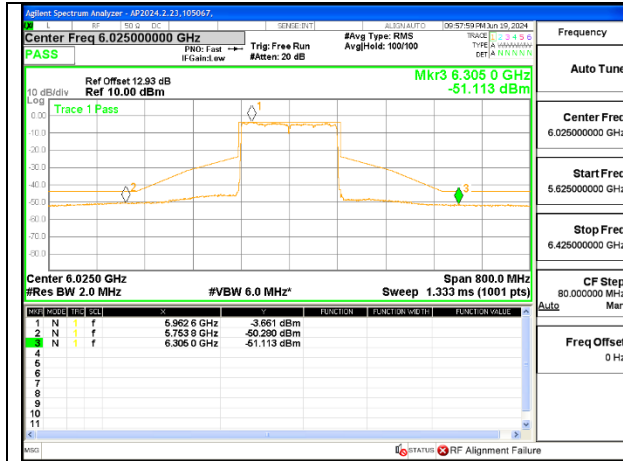

LOW CHANNEL ANT 5 6025

MID CHANNEL ANT 6 6185

MID CHANNEL ANT 5 6185

HIGH CHANNEL ANT 6 6345

HIGH CHANNEL ANT 5 6345

2TX Antenna 6 + Antenna 5 SDM MODE (FCC + IC) – SU Mode

LOW CHANNEL ANT 6 6025

LOW CHANNEL ANT 5 6025