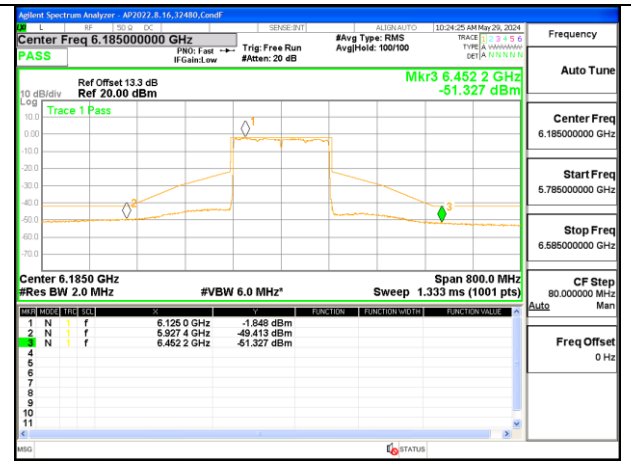

LOW CHANNEL 6025

MID CHANNEL 6185

HIGH CHANNEL 6345

1TX Antenna 5 MODE (FCC+IC) MOBILE – SU MODE

LOW CHANNEL 6025

MID CHANNEL 6185

HIGH CHANNEL 6345

2TX Antenna 6 + Antenna 5 OFDMA MODE (FCC + IC) – 484-Tones, RU Index 65