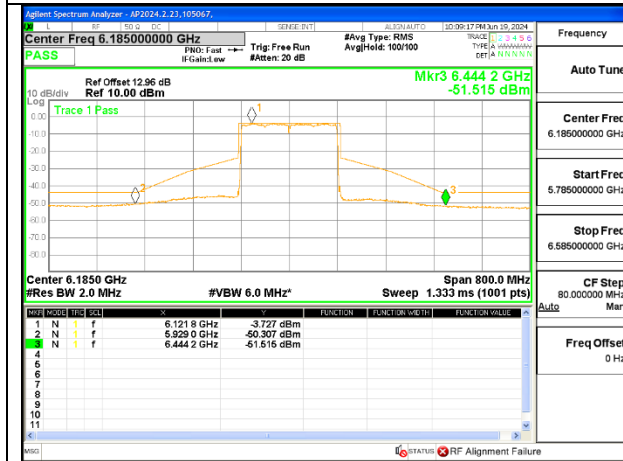

LOW CHANNEL ANT 5 6025

MID CHANNEL ANT 6 6185

MID CHANNEL ANT 5 6185

HIGH CHANNEL ANT 6 6345

HIGH CHANNEL ANT 5 6345

2TX Antenna 6 + Antenna 5 SDM MODE (FCC + IC) – SU Mode

LOW CHANNEL ANT 6 6025

LOW CHANNEL ANT 5 6025