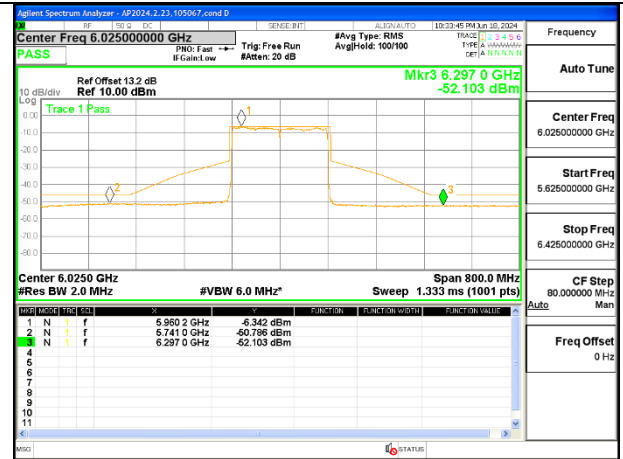

LOW CHANNEL ANT 6 6025

LOW CHANNEL ANT 5 6025

MID CHANNEL ANT 6 6185

MID CHANNEL ANT 5 6185

HIGH CHANNEL ANT 6 6345

HIGH CHANNEL ANT 5 6345

2TX Antenna 6 + Antenna 5 OFDMA MODE (FCC + IC) – SU Mode

LOW CHANNEL ANT 6 6025