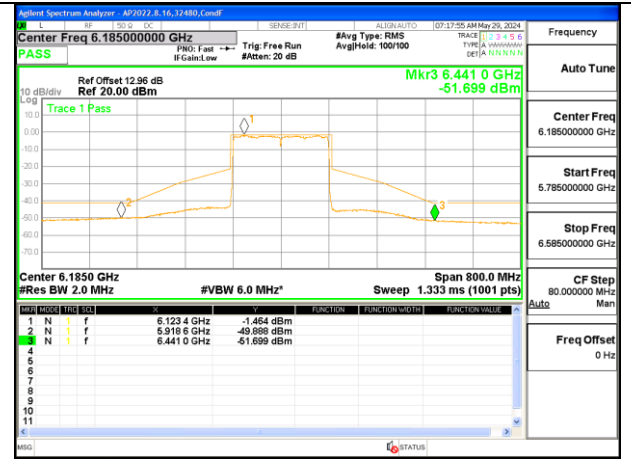

MID CHANNEL 6185