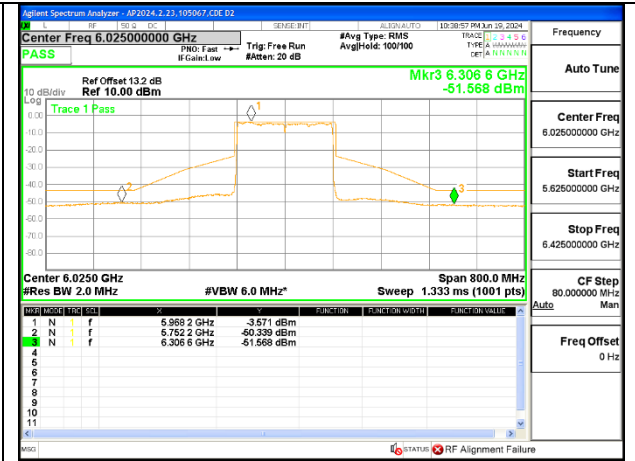

LOW CHANNEL ANT 5 6025

MID CHANNEL ANT 6 6185

MID CHANNEL ANT 5 6185

HIGH CHANNEL ANT 6 6345

HIGH CHANNEL ANT 5 6345

2TX Antenna 6 + Antenna 5 SDM MODE (FCC + IC) – SU Mode

LOW CHANNEL ANT 6 6025

LOW CHANNEL ANT 5 6025