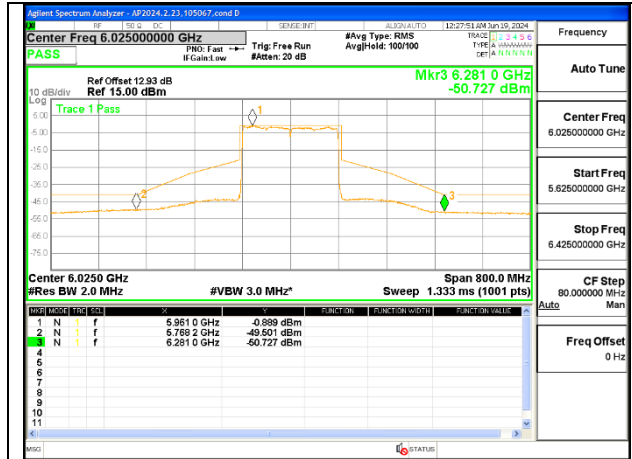

1TX Antenna 6 MODE (FCC-IC) MOBILE – 484-Tones, RU Index 65

1TX Antenna 6 MODE (FCC+IC) MOBILE – 484-Tones, RU Index S66

LOW CHANNEL 6025

MID CHANNEL 6185

HIGH CHANNEL 6345

1TX Antenna 6 MODE (FCC+IC) MOBILE – SU MODE