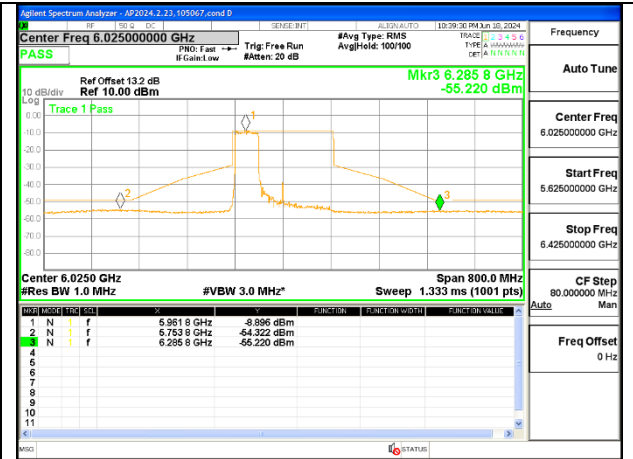

LOW CHANNEL ANT 5 6025