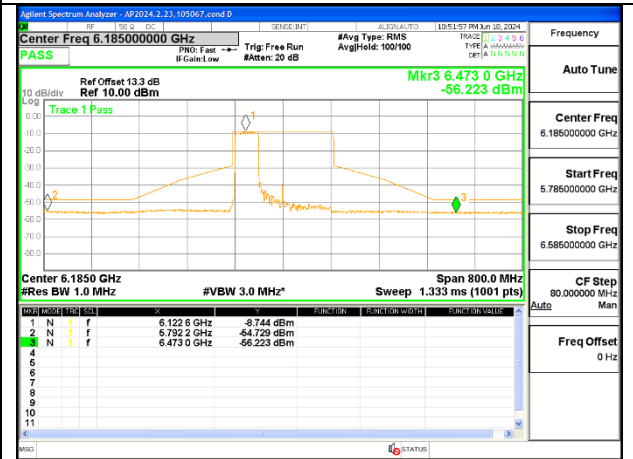

MID CHANNEL ANT 5 6185