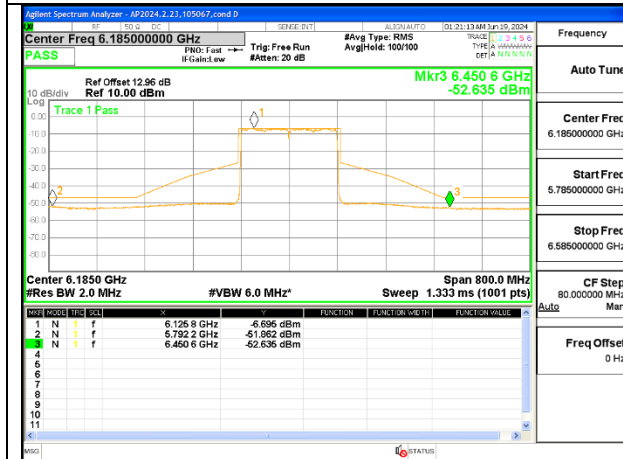

MID CHANNEL ANT 6 6185