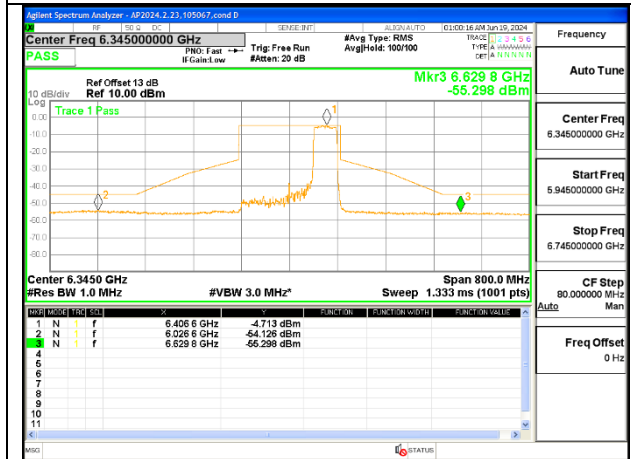

1TX Antenna 6 MODE (FCC-IC) MOBILE – 484-Tones, RU Index 65

1TX Antenna 6 MODE (FCC+IC) MOBILE – 484-Tones, RU Index S66

LOW CHANNEL 6025

MID CHANNEL 6185

HIGH CHANNEL 6345

1TX Antenna 6 MODE (FCC+IC) MOBILE – SU MODE