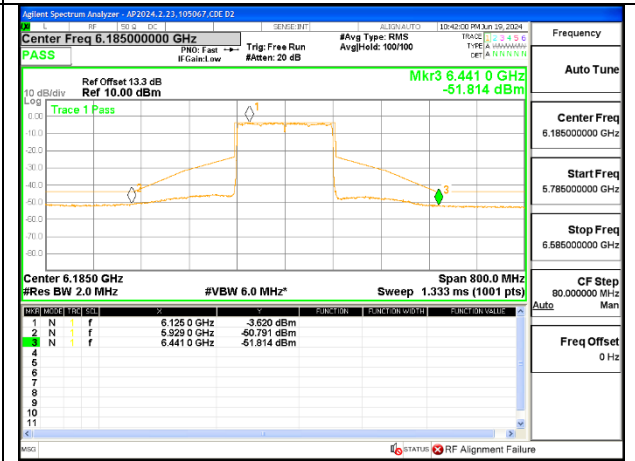

MID CHANNEL ANT 5 6185