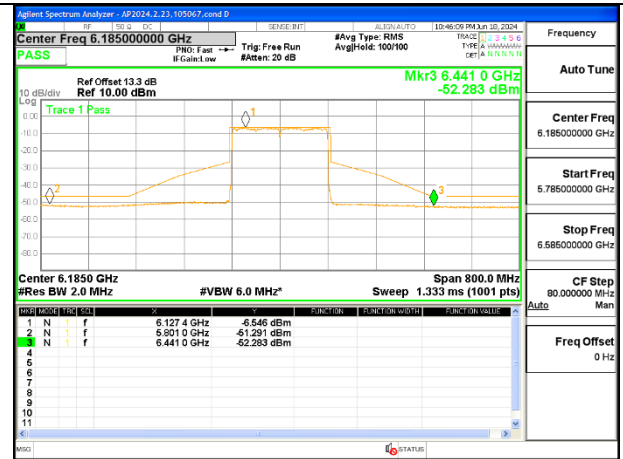

MID CHANNEL ANT 5 6185