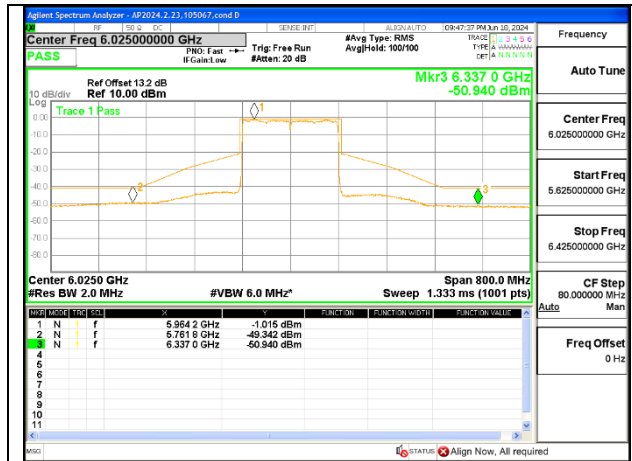

LOW CHANNEL 6025

MID CHANNEL 6185

HIGH CHANNEL 6345

1TX Antenna 5 MODE (FCC+IC) MOBILE – SU MODE

LOW CHANNEL 6025

MID CHANNEL 6185

HIGH CHANNEL 6345

2TX Antenna 6 + Antenna 5 OFDMA MODE (FCC + IC) – 484-Tones, RU Index 65