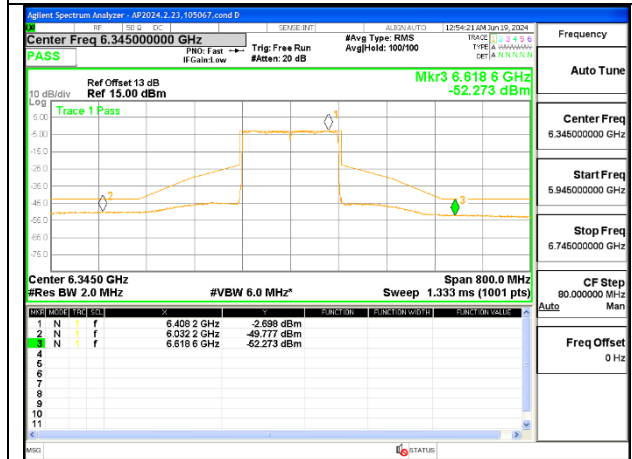

HIGH CHANNEL 6345