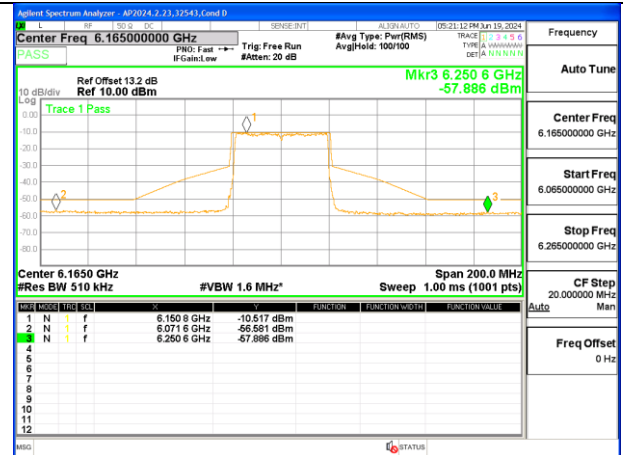

MID CHANNEL ANT 5 6165