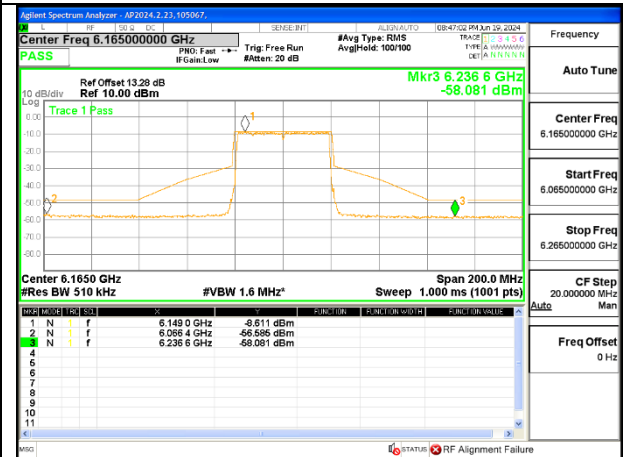

MID CHANNEL ANT 5 6165