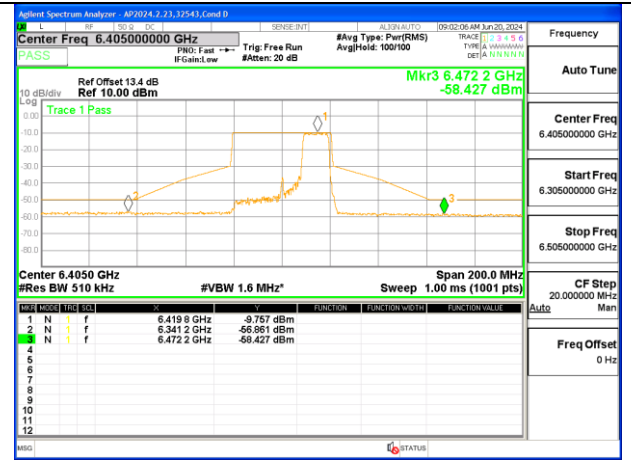

LOW CHANNEL ANT 5 5965

MID CHANNEL ANT 6 6165

MID CHANNEL ANT 5 6165

HIGH CHANNEL ANT 6 6405

HIGH CHANNEL ANT 5 6405

2TX Antenna 6 + Antenna 5 OFDMA MODE (FCC + IC) – SU MODE

LOW CHANNEL ANT 6 5965

LOW CHANNEL ANT 5 5965