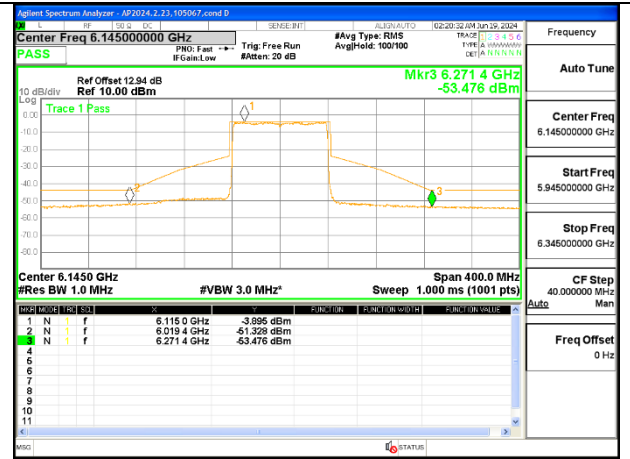

MID CHANNEL 6145