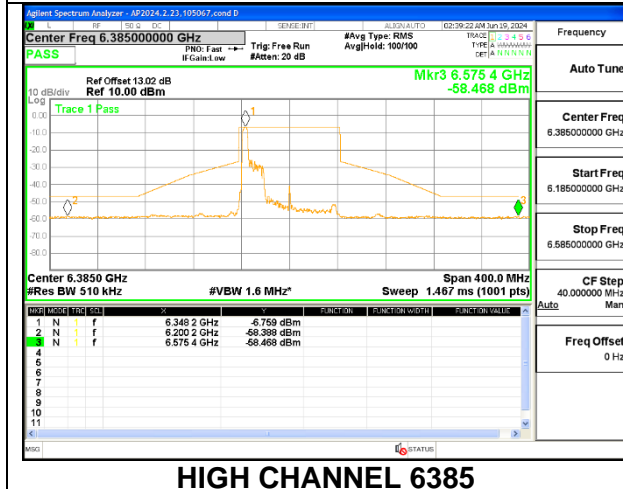

HIGH CHANNEL 6385