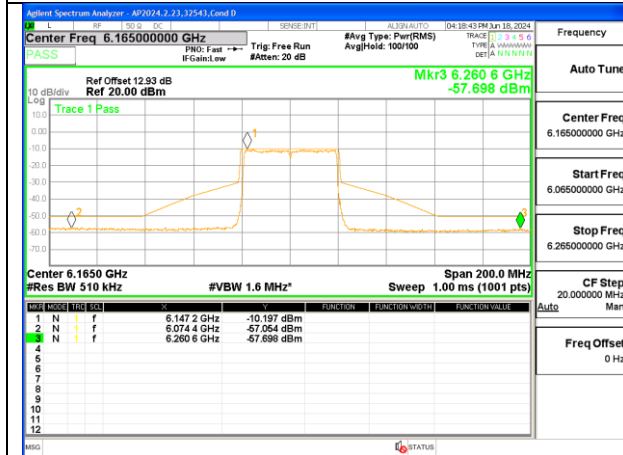

LOW CHANNEL ANT 5 5965

MID CHANNEL ANT 6 6165

MID CHANNEL ANT 5 6165

HIGH CHANNEL ANT 6 6405

HIGH CHANNEL ANT 5 6405

2TX Antenna 6 + Antenna 5 OFDMA MODE (FCC + IC) – SU MODE

LOW CHANNEL ANT 6 5965

LOW CHANNEL ANT 5 5965