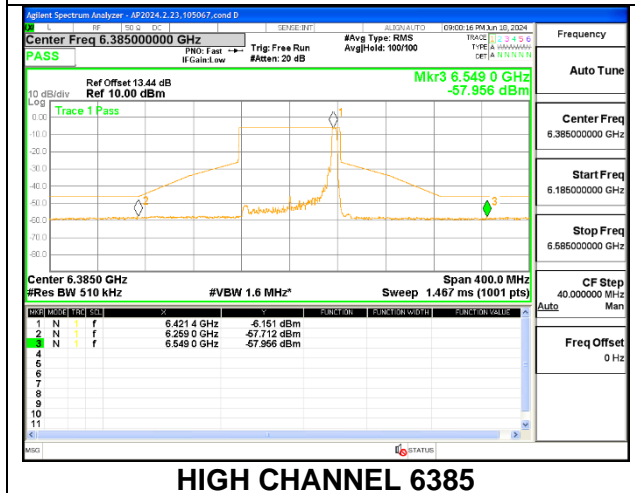

LOW CHANNEL 5985

MID CHANNEL 6145

HIGH CHANNEL 6385

1TX Antenna 5 MODE (FCC+IC) MOBILE – 52-Tones, RU Index 37

LOW CHANNEL 5985

MID CHANNEL 6145

HIGH CHANNEL 6385

1TX Antenna 5 MODE (FCC-IC) MOBILE – 52-Tones, RU Index 45

1TX Antenna 5 MODE (FCC-IC) MOBILE – 52-Tones, RU Index 52

1TX Antenna 5 MODE (FCC-IC) MOBILE – SU MODE

LOW CHANNEL 5985

MID CHANNEL 6145

HIGH CHANNEL 6385

2TX Antenna 6 + Antenna 5 OFDMA MODE (FCC + IC) – 52-Tones, RU Index 37