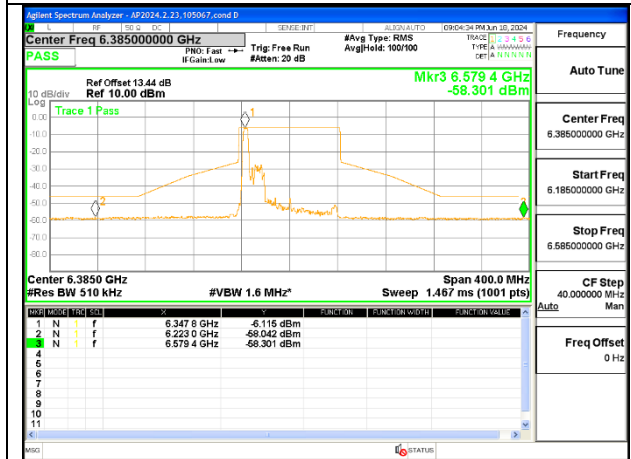

LOW CHANNEL 5985

MID CHANNEL 6145

HIGH CHANNEL 6385

1TX Antenna 5 MODE (FCC+IC) MOBILE – 52-Tones, RU Index 37

LOW CHANNEL 5985

MID CHANNEL 6145

HIGH CHANNEL 6385

1TX Antenna 5 MODE (FCC-IC) MOBILE – 52-Tones, RU Index 45

1TX Antenna 5 MODE (FCC-IC) MOBILE – 52-Tones, RU Index 52

1TX Antenna 5 MODE (FCC-IC) MOBILE – SU MODE

LOW CHANNEL 5985

MID CHANNEL 6145

HIGH CHANNEL 6385

2TX Antenna 6 + Antenna 5 OFDMA MODE (FCC + IC) – 52-Tones, RU Index 37