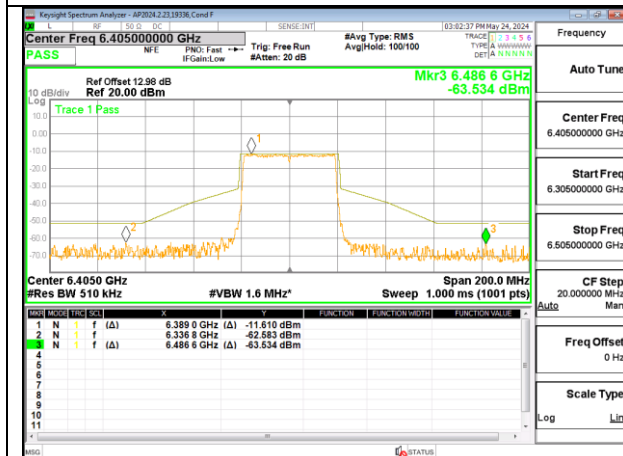

HIGH CHANNEL ANT 6 6405