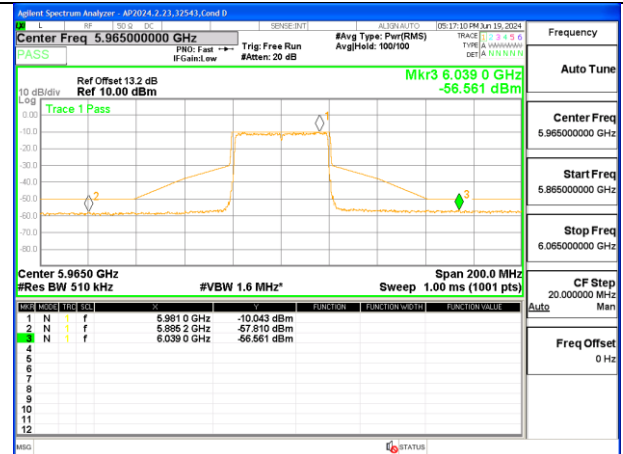

LOW CHANNEL ANT 5 5965

MID CHANNEL ANT 6 6165

MID CHANNEL ANT 5 6165

HIGH CHANNEL ANT 6 6405

HIGH CHANNEL ANT 5 6405

2TX Antenna 6 + Antenna 5 OFDMA MODE (FCC + IC) – SU MODE

LOW CHANNEL ANT 6 5965

LOW CHANNEL ANT 5 5965