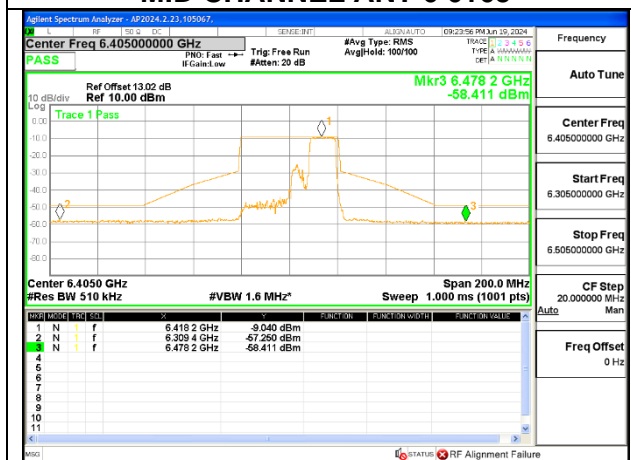

LOW CHANNEL ANT 6 5965

LOW CHANNEL ANT 5 5965

MID CHANNEL ANT 6 6165

MID CHANNEL ANT 5 6165

HIGH CHANNEL ANT 6 6405

HIGH CHANNEL ANT 5 6405

2TX Antenna 6 + Antenna 5 SDM MODE (FCC + IC) – SU Mode

LOW CHANNEL ANT 6 5965