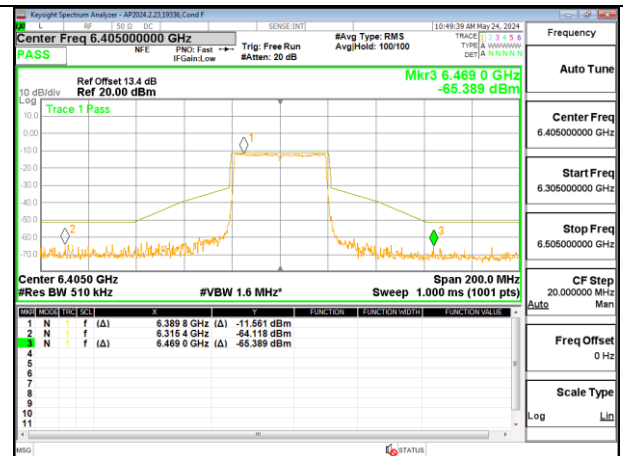

HIGH CHANNEL ANT 5 6405