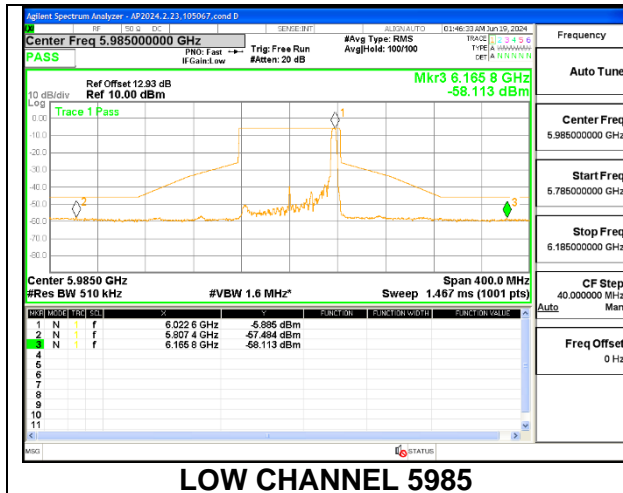

LOW CHANNEL 5985

MID CHANNEL 6145

HIGH CHANNEL 6385

1TX Antenna 6 MODE (FCC-IC) MOBILE – 52-Tones, RU Index 45

1TX Antenna 6 MODE (FCC-IC) MOBILE – 52-Tones, RU Index 52

1TX Antenna 6 MODE (FCC+IC) MOBILE – SU MODE