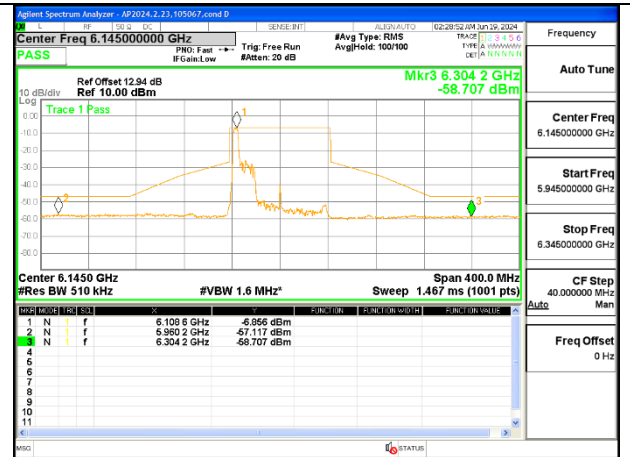

MID CHANNEL 6145