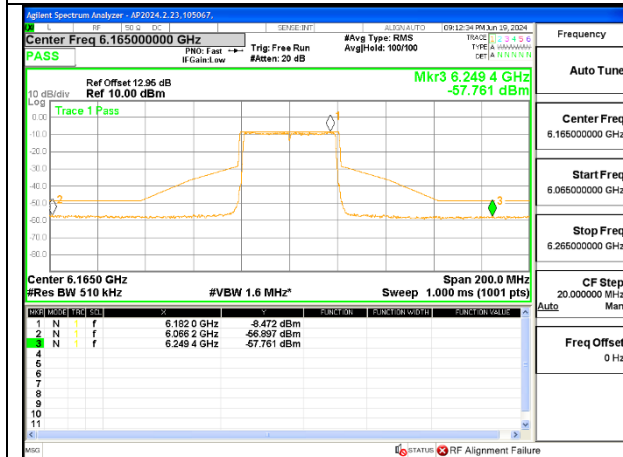

MID CHANNEL ANT 6 6165