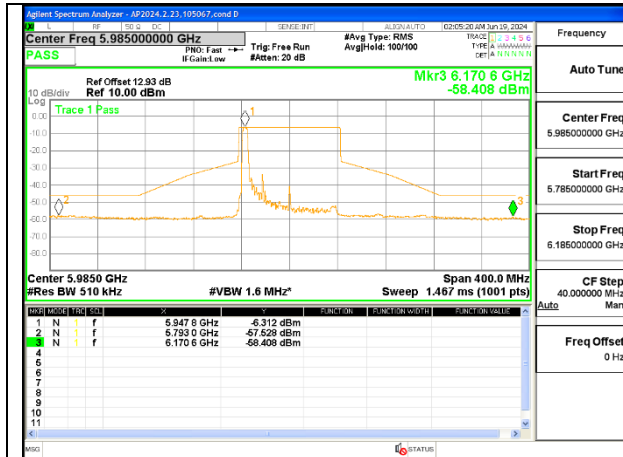

LOW CHANNEL ANT 5 5965

MID CHANNEL ANT 6 6165

MID CHANNEL ANT 5 6165

HIGH CHANNEL ANT 6 6405

HIGH CHANNEL ANT 5 6405

9.6.3. 802.11be EHT80 MODE IN THE UNII-5 BAND

1TX Antenna 6 MODE (FCC-IC) MOBILE – 52-Tones, RU Index 37