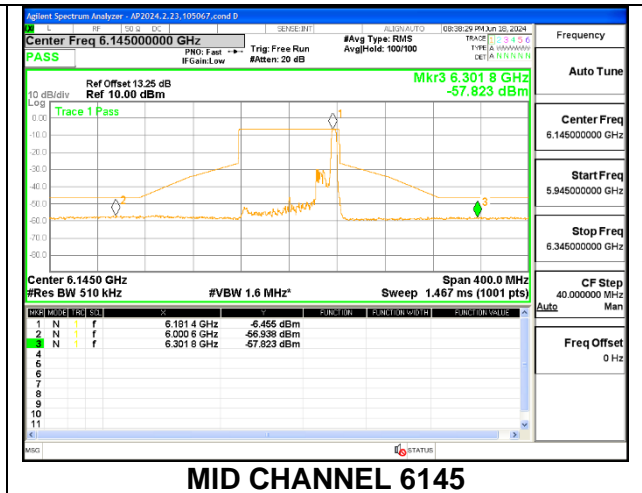

LOW CHANNEL 5985

MID CHANNEL 6145

HIGH CHANNEL 6385

1TX Antenna 5 MODE (FCC+IC) MOBILE – 52-Tones, RU Index 37

LOW CHANNEL 5985

MID CHANNEL 6145

HIGH CHANNEL 6385

1TX Antenna 5 MODE (FCC-IC) MOBILE – 52-Tones, RU Index 45

1TX Antenna 5 MODE (FCC-IC) MOBILE – 52-Tones, RU Index 52

1TX Antenna 5 MODE (FCC-IC) MOBILE – SU MODE

LOW CHANNEL 5985

MID CHANNEL 6145

HIGH CHANNEL 6385

2TX Antenna 6 + Antenna 5 OFDMA MODE (FCC + IC) – 52-Tones, RU Index 37