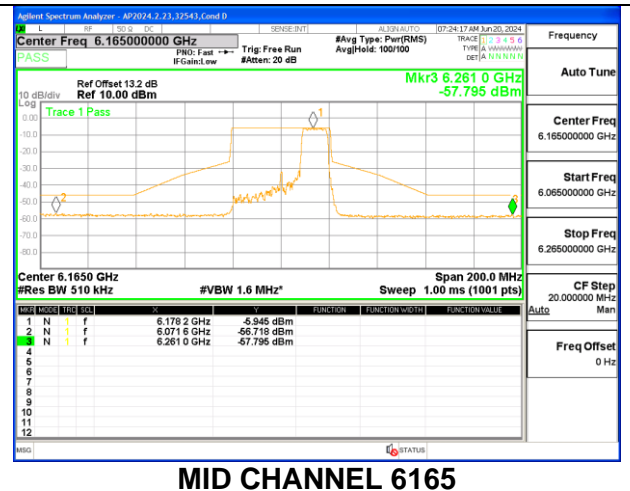

1TX Antenna 5 MODE (FCC-IC) MOBILE – MRU106+26-Tones, RU Index 84

1TX Antenna 5 MODE (FCC-IC) MOBILE – MRU106+26-Tones, RU Index 85

1TX Antenna 5 MODE (FCC+IC) MOBILE – SU MODE

LOW CHANNEL 5965

MID CHANNEL 6165