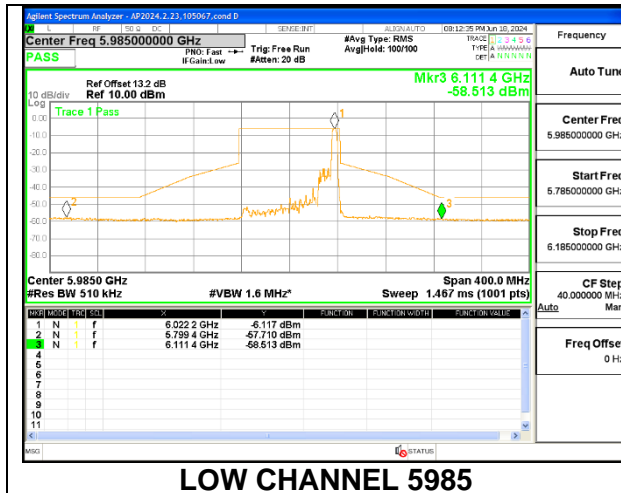

LOW CHANNEL 5985

MID CHANNEL 6145

HIGH CHANNEL 6385

1TX Antenna 5 MODE (FCC+IC) MOBILE – 52-Tones, RU Index 37

LOW CHANNEL 5985

MID CHANNEL 6145

HIGH CHANNEL 6385

1TX Antenna 5 MODE (FCC-IC) MOBILE – 52-Tones, RU Index 45

1TX Antenna 5 MODE (FCC-IC) MOBILE – 52-Tones, RU Index 52

1TX Antenna 5 MODE (FCC-IC) MOBILE – SU MODE

LOW CHANNEL 5985

MID CHANNEL 6145

HIGH CHANNEL 6385

2TX Antenna 6 + Antenna 5 OFDMA MODE (FCC + IC) – 52-Tones, RU Index 37