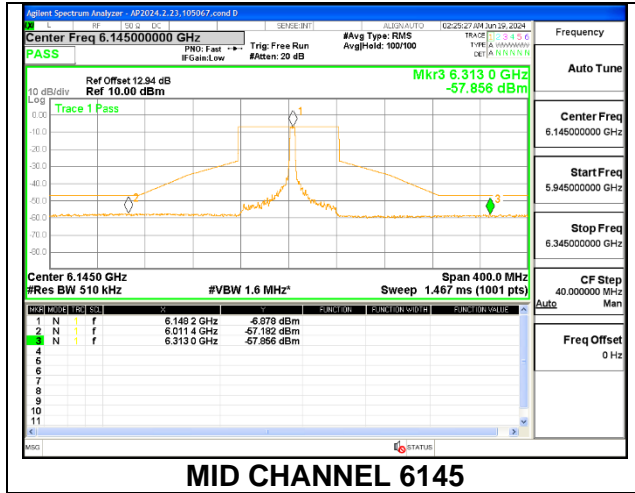

LOW CHANNEL 5985

MID CHANNEL 6145

HIGH CHANNEL 6385

1TX Antenna 6 MODE (FCC-IC) MOBILE – 52-Tones, RU Index 45

1TX Antenna 6 MODE (FCC-IC) MOBILE – 52-Tones, RU Index 52

1TX Antenna 6 MODE (FCC+IC) MOBILE – SU MODE