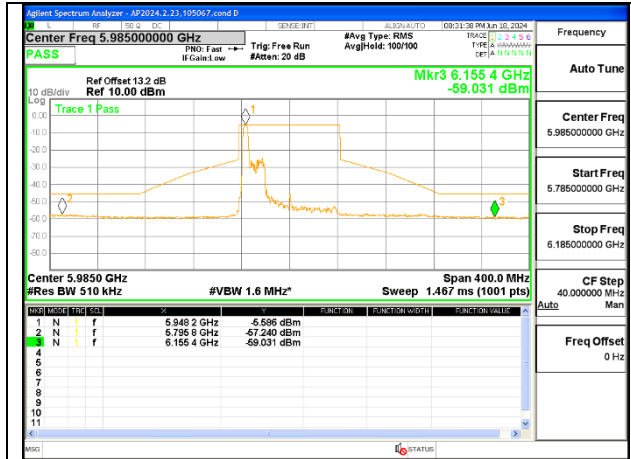

LOW CHANNEL 5985

MID CHANNEL 6145

HIGH CHANNEL 6385

1TX Antenna 5 MODE (FCC+IC) MOBILE – 52-Tones, RU Index 37

LOW CHANNEL 5985

MID CHANNEL 6145

HIGH CHANNEL 6385

1TX Antenna 5 MODE (FCC-IC) MOBILE – 52-Tones, RU Index 45

1TX Antenna 5 MODE (FCC-IC) MOBILE – 52-Tones, RU Index 52

1TX Antenna 5 MODE (FCC-IC) MOBILE – SU MODE

LOW CHANNEL 5985

MID CHANNEL 6145

HIGH CHANNEL 6385

2TX Antenna 6 + Antenna 5 OFDMA MODE (FCC + IC) – 52-Tones, RU Index 37