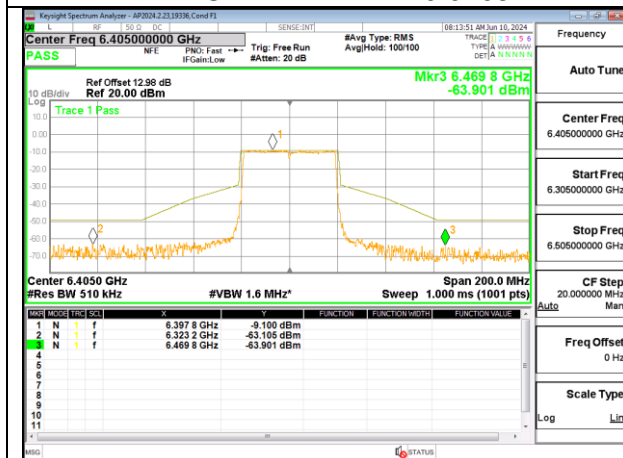

HIGH CHANNEL ANT 6 6405