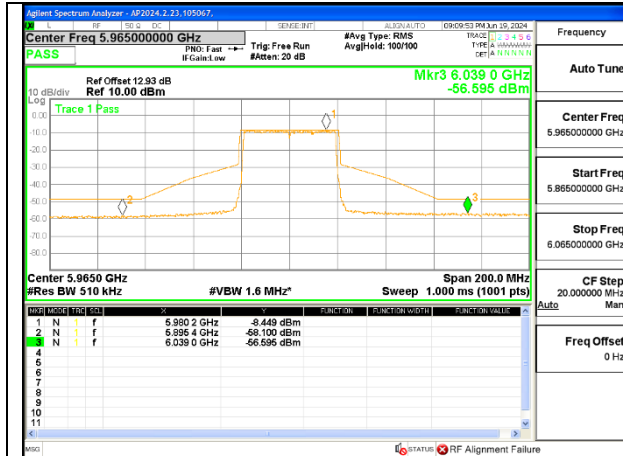

LOW CHANNEL ANT 6 5965

LOW CHANNEL ANT 5 5965

MID CHANNEL ANT 6 6165

MID CHANNEL ANT 5 6165

HIGH CHANNEL ANT 6 6405

HIGH CHANNEL ANT 5 6405

2TX Antenna 6 + Antenna 5 SDM MODE (FCC + IC) – SU Mode

LOW CHANNEL ANT 6 5965