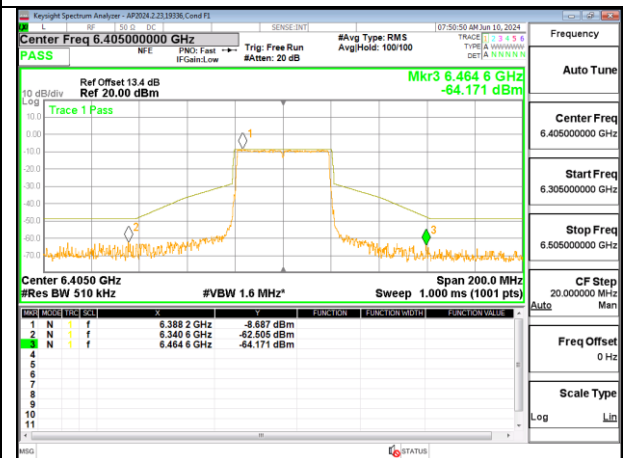

LOW CHANNEL ANT 5 5965

MID CHANNEL ANT 6 6165

MID CHANNEL ANT 5 6165

HIGH CHANNEL ANT 6 6405

HIGH CHANNEL ANT 5 6405

9.6.3. 802.11be EHT80 MODE IN THE UNII-5 BAND

1TX Antenna 6 MODE (FCC-IC) MOBILE – 52-Tones, RU Index 37