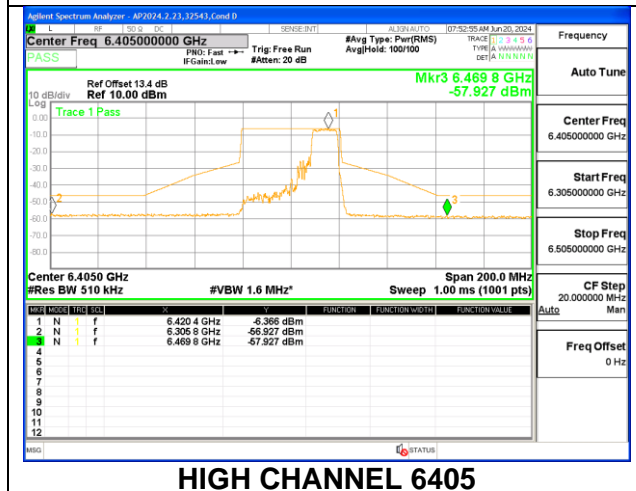

1TX Antenna 5 MODE (FCC-IC) MOBILE – MRU106+26-Tones, RU Index 84

1TX Antenna 5 MODE (FCC-IC) MOBILE – MRU106+26-Tones, RU Index 85

1TX Antenna 5 MODE (FCC+IC) MOBILE – SU MODE

LOW CHANNEL 5965

MID CHANNEL 6165