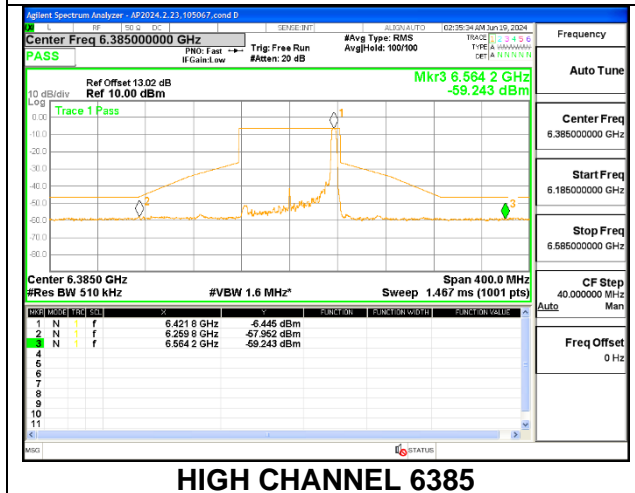

LOW CHANNEL 5985

MID CHANNEL 6145

HIGH CHANNEL 6385

1TX Antenna 6 MODE (FCC-IC) MOBILE – 52-Tones, RU Index 45

1TX Antenna 6 MODE (FCC-IC) MOBILE – 52-Tones, RU Index 52

1TX Antenna 6 MODE (FCC+IC) MOBILE – SU MODE