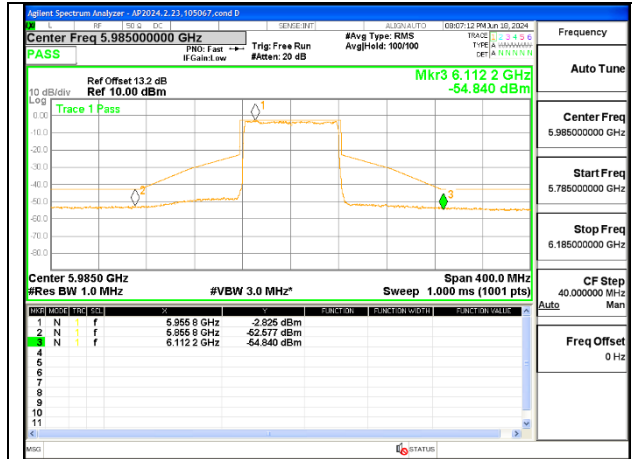

LOW CHANNEL 5985

MID CHANNEL 6145

HIGH CHANNEL 6385

1TX Antenna 5 MODE (FCC+IC) MOBILE – 52-Tones, RU Index 37

LOW CHANNEL 5985

MID CHANNEL 6145

HIGH CHANNEL 6385

1TX Antenna 5 MODE (FCC-IC) MOBILE – 52-Tones, RU Index 45

1TX Antenna 5 MODE (FCC-IC) MOBILE – 52-Tones, RU Index 52

1TX Antenna 5 MODE (FCC-IC) MOBILE – SU MODE

LOW CHANNEL 5985

MID CHANNEL 6145

HIGH CHANNEL 6385

2TX Antenna 6 + Antenna 5 OFDMA MODE (FCC + IC) – 52-Tones, RU Index 37