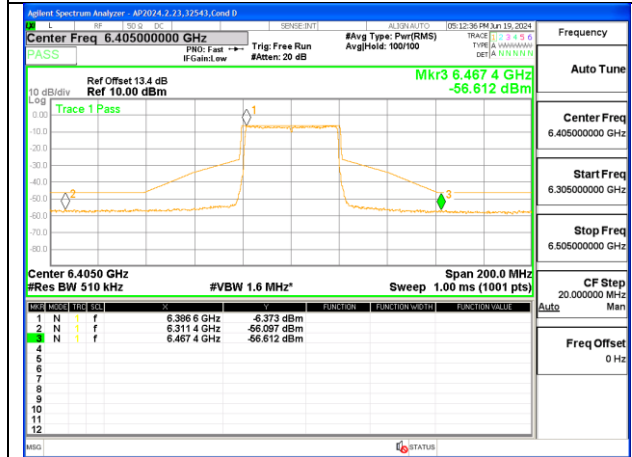

1TX Antenna 5 MODE (FCC-IC) MOBILE – MRU106+26-Tones, RU Index 84

1TX Antenna 5 MODE (FCC-IC) MOBILE – MRU106+26-Tones, RU Index 85

1TX Antenna 5 MODE (FCC+IC) MOBILE – SU MODE

LOW CHANNEL 5965

MID CHANNEL 6165