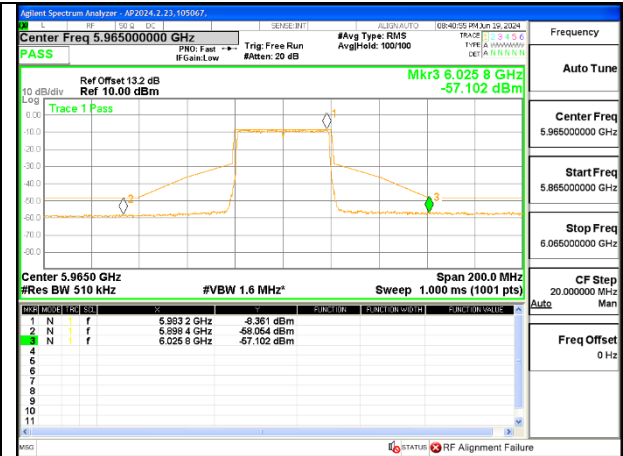

LOW CHANNEL ANT 6 5965

LOW CHANNEL ANT 5 5965

MID CHANNEL ANT 6 6165

MID CHANNEL ANT 5 6165

HIGH CHANNEL ANT 6 6405

HIGH CHANNEL ANT 5 6405

2TX Antenna 6 + Antenna 5 SDM MODE (FCC + IC) – SU Mode

LOW CHANNEL ANT 6 5965