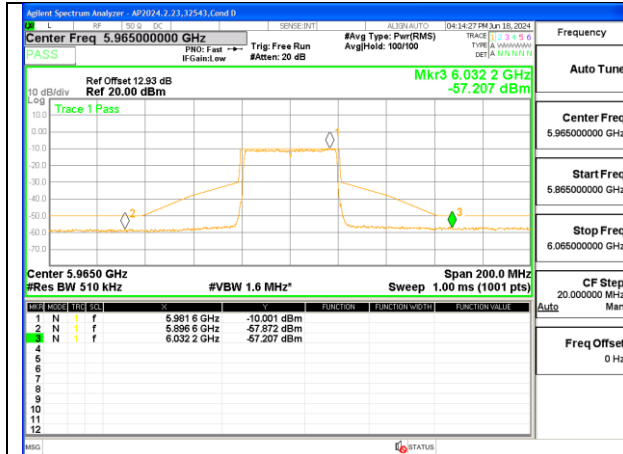

LOW CHANNEL ANT 5 5965

MID CHANNEL ANT 6 6165

MID CHANNEL ANT 5 6165

HIGH CHANNEL ANT 6 6405

HIGH CHANNEL ANT 5 6405

2TX Antenna 6 + Antenna 5 OFDMA MODE (FCC + IC) – SU MODE

LOW CHANNEL ANT 6 5965

LOW CHANNEL ANT 5 5965