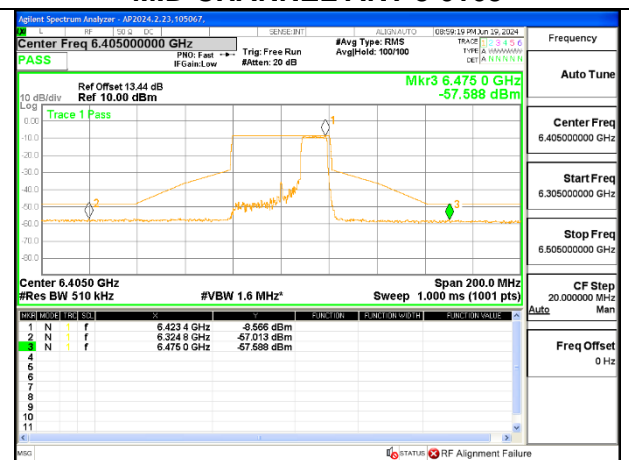

LOW CHANNEL ANT 6 5965

LOW CHANNEL ANT 5 5965

MID CHANNEL ANT 6 6165

MID CHANNEL ANT 5 6165

HIGH CHANNEL ANT 6 6405

HIGH CHANNEL ANT 5 6405

2TX Antenna 6 + Antenna 5 SDM MODE (FCC + IC) – SU Mode

LOW CHANNEL ANT 6 5965