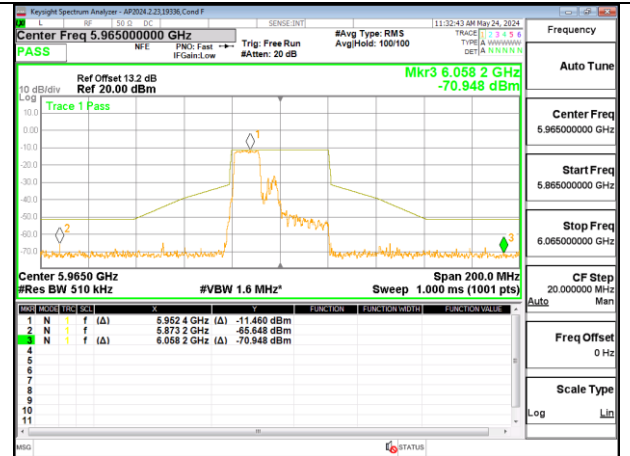

LOW CHANNEL ANT 5 5965