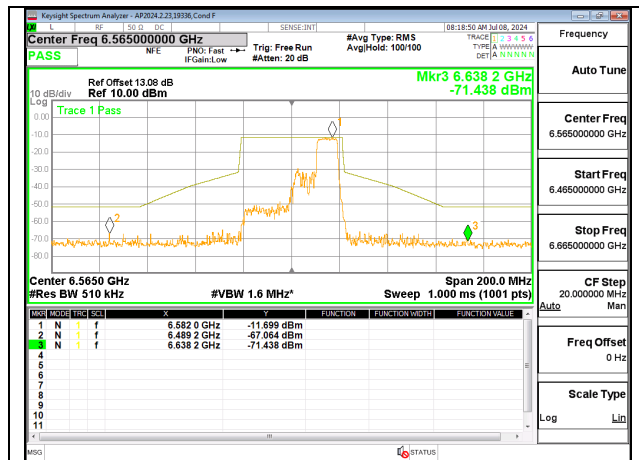

1TX Antenna 6 MODE (FCC+IC) MOBILE – 106-Tones, RU Index 53

1TX Antenna 6 MODE (FCC+IC) MOBILE – 106-Tones, RU Index 54

MID CHANNEL 6685

1TX Antenna 6 MODE (FCC+IC) MOBILE – 106-Tones, RU Index 56

LOW CHANNEL 6565