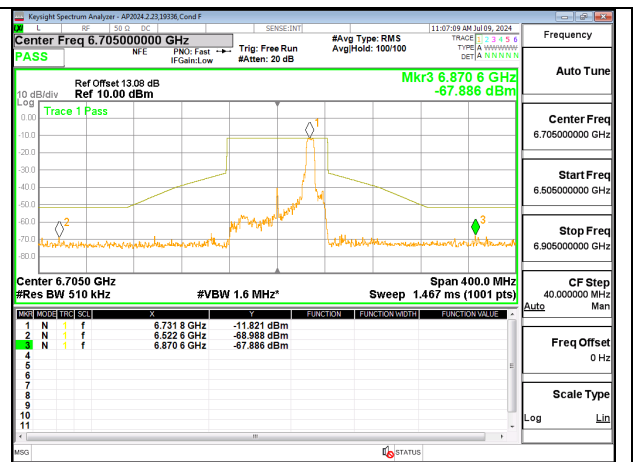

MID CHANNEL 6705