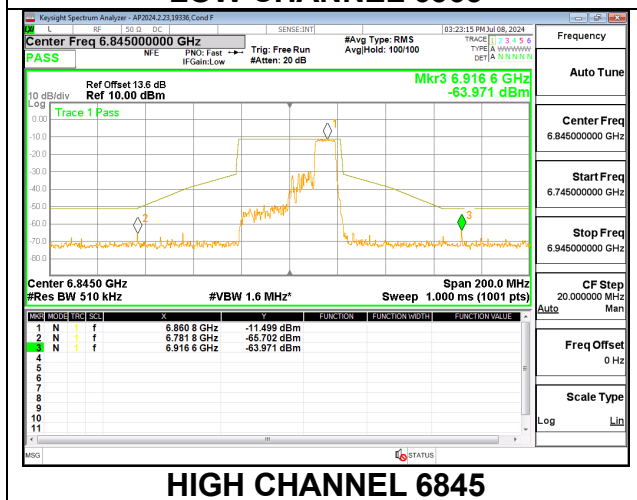

1TX Antenna 5 MODE (FCC+IC) MOBILE – 106-Tones, RU Index 56

1TX Antenna 5 MODE (FCC+IC) MOBILE – SU MODE

LOW CHANNEL 6565

MID CHANNEL 6685

HIGH CHANNEL 6845

2TX Antenna 6 + Antenna 5 CDD MODE (FCC + IC) – 242-Tones, RU Index 61