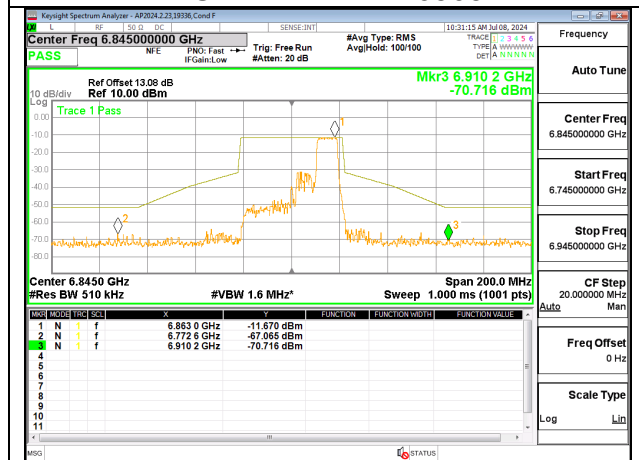

HIGH CHANNEL 6845