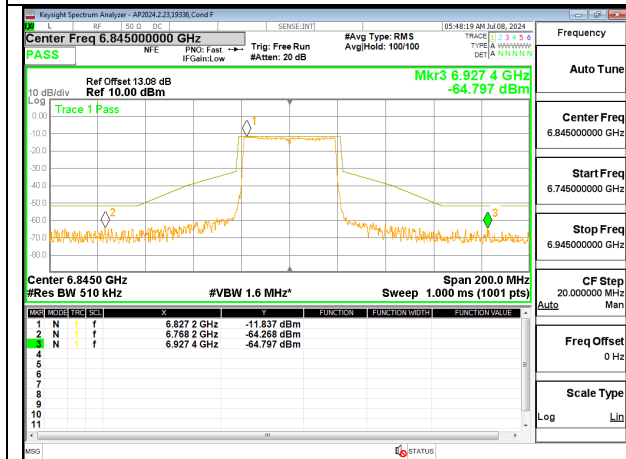

MID CHANNEL 6685

HIGH CHANNEL 6845

1TX Antenna 6 MODE (FCC+IC) MOBILE – SU MODE

LOW CHANNEL 6565

MID CHANNEL 6685

HIGH CHANNEL 6845

1TX Antenna 5 MODE (FCC-IC) MOBILE – 106-Tones, RU Index 53

1TX Antenna 5 MODE (FCC+IC) MOBILE – 106-Tones, RU Index 54

1TX Antenna 5 MODE (FCC+IC) MOBILE – 106-Tones, RU Index 56

1TX Antenna 5 MODE (FCC+IC) MOBILE – SU MODE

LOW CHANNEL 6565

MID CHANNEL 6685

HIGH CHANNEL 6845

2TX Antenna 6 + Antenna 5 CDD MODE (FCC + IC) – 242-Tones, RU Index 61