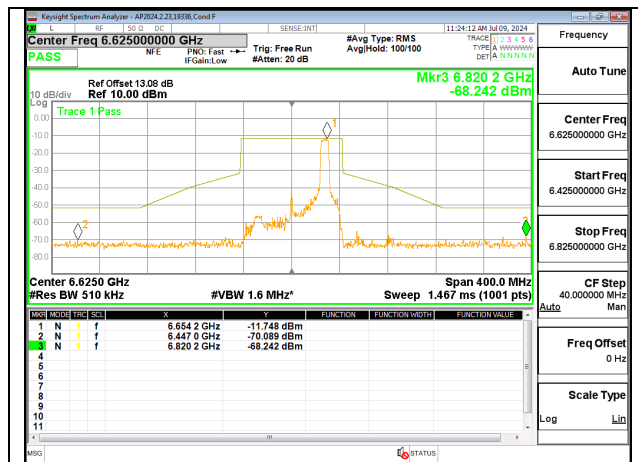

9.4.7. 802.11be EHT80 MODE IN THE UNII-7 BAND

1TX Antenna 6 MODE (FCC) MOBILE – MRU52+26-Tones, RU Index 71

1TX Antenna 6 MODE (FCC) MOBILE – MRU52+26-Tones, RU Index 74

MID CHANNEL 6705

1TX Antenna 6 MODE (FCC) MOBILE – MRU52+26-Tones, RU Index 80