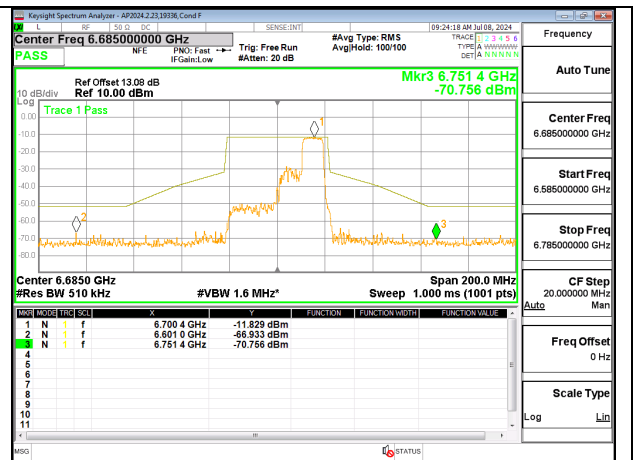

1TX Antenna 6 MODE (FCC+IC) MOBILE – 106-Tones, RU Index 53

1TX Antenna 6 MODE (FCC+IC) MOBILE – 106-Tones, RU Index 54

MID CHANNEL 6685

1TX Antenna 6 MODE (FCC+IC) MOBILE – 106-Tones, RU Index 56

LOW CHANNEL 6565