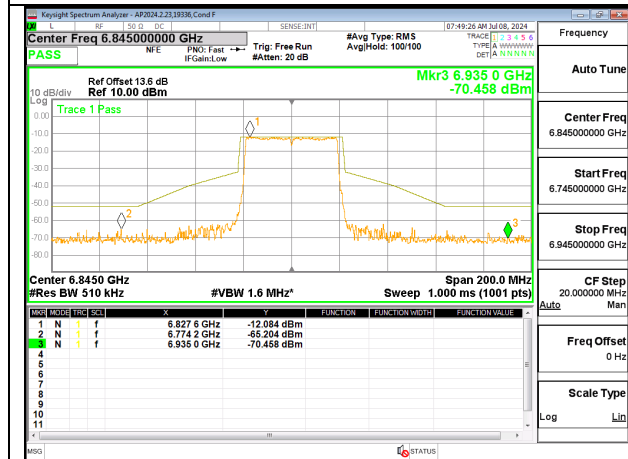

1TX Antenna 5 MODE (FCC+IC) MOBILE – 106-Tones, RU Index 56

1TX Antenna 5 MODE (FCC+IC) MOBILE – SU MODE

LOW CHANNEL 6565

MID CHANNEL 6685

HIGH CHANNEL 6845

2TX Antenna 6 + Antenna 5 CDD MODE (FCC + IC) – 242-Tones, RU Index 61