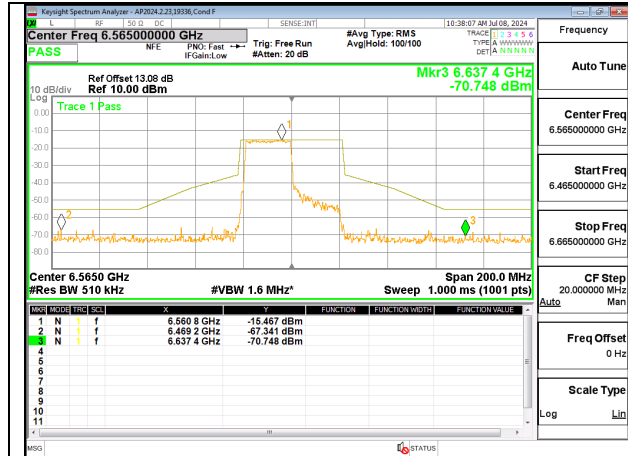

1TX Antenna 5 MODE (FCC+IC) MOBILE – 106-Tones, RU Index 56

1TX Antenna 5 MODE (FCC+IC) MOBILE – SU MODE

LOW CHANNEL 6565

MID CHANNEL 6685

HIGH CHANNEL 6845

2TX Antenna 6 + Antenna 5 CDD MODE (FCC + IC) – 242-Tones, RU Index 61