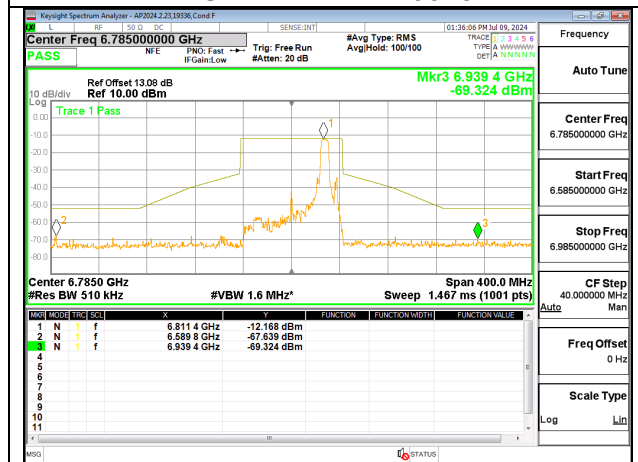

HIGH CHANNEL 6785