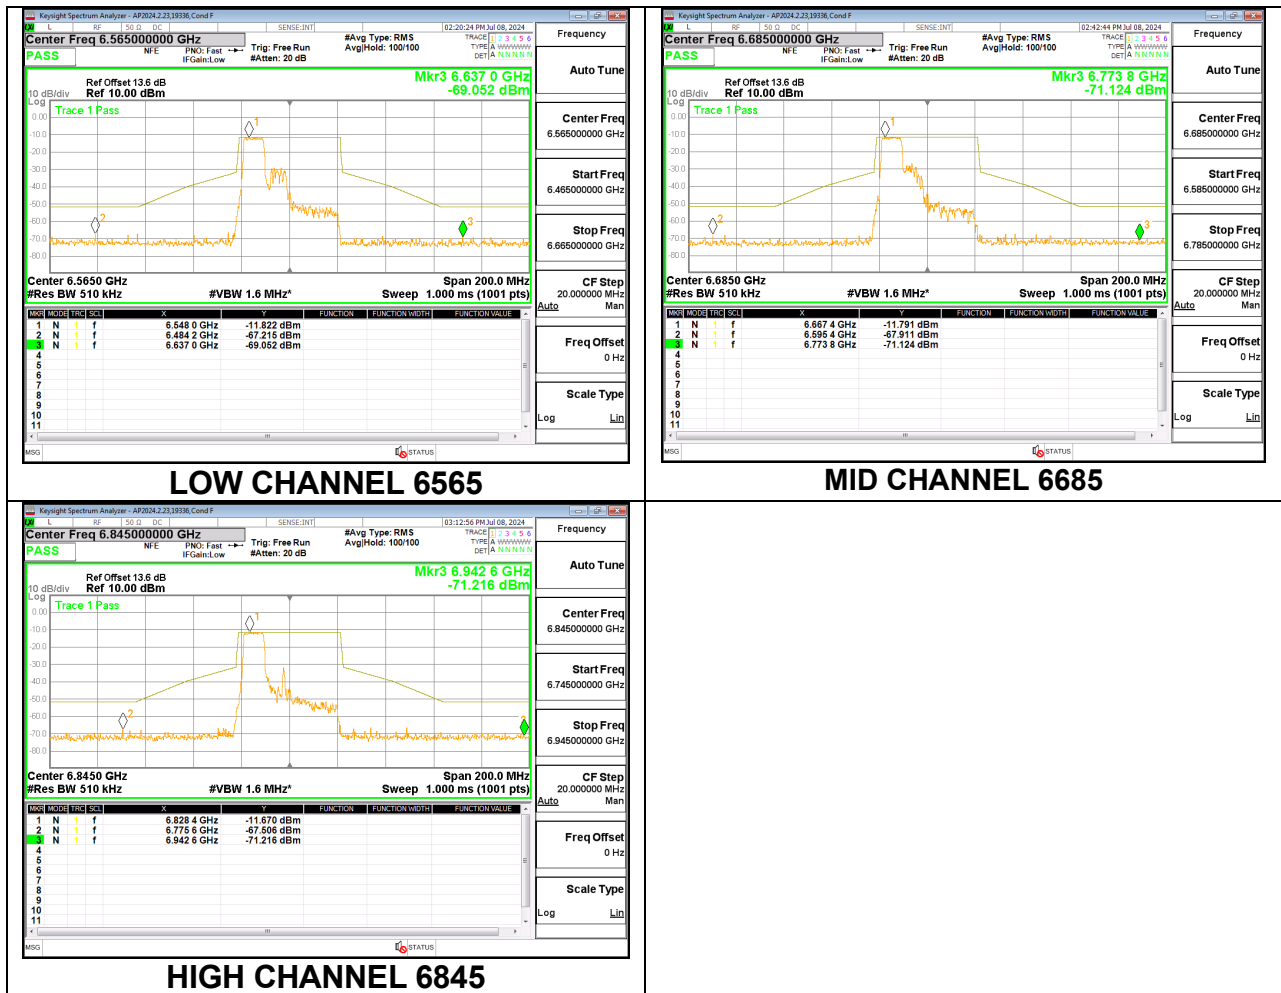

MID CHANNEL 6685

HIGH CHANNEL 6845

1TX Antenna 6 MODE (FCC+IC) MOBILE – SU MODE

LOW CHANNEL 6565

MID CHANNEL 6685

HIGH CHANNEL 6845

1TX Antenna 5 MODE (FCC-IC) MOBILE – 106-Tones, RU Index 53

1TX Antenna 5 MODE (FCC+IC) MOBILE – 106-Tones, RU Index 54

1TX Antenna 5 MODE (FCC+IC) MOBILE – 106-Tones, RU Index 56

1TX Antenna 5 MODE (FCC+IC) MOBILE – SU MODE

LOW CHANNEL 6565

MID CHANNEL 6685

HIGH CHANNEL 6845

2TX Antenna 6 + Antenna 5 CDD MODE (FCC + IC) – 242-Tones, RU Index 61