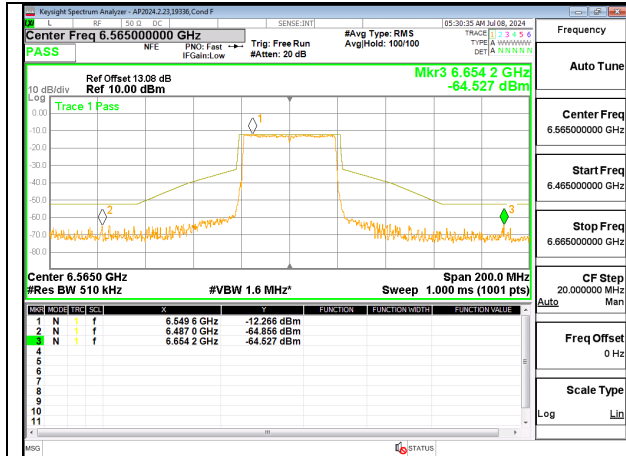

1TX Antenna 6 MODE (FCC+IC) MOBILE – SU MODE

LOW CHANNEL 6565