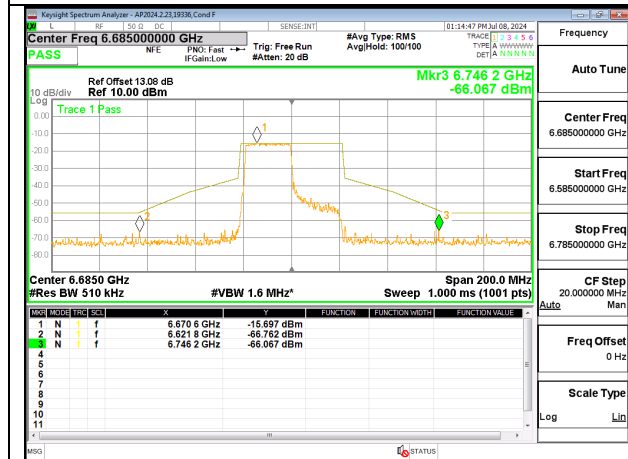

MID CHANNEL ANT 6 6685