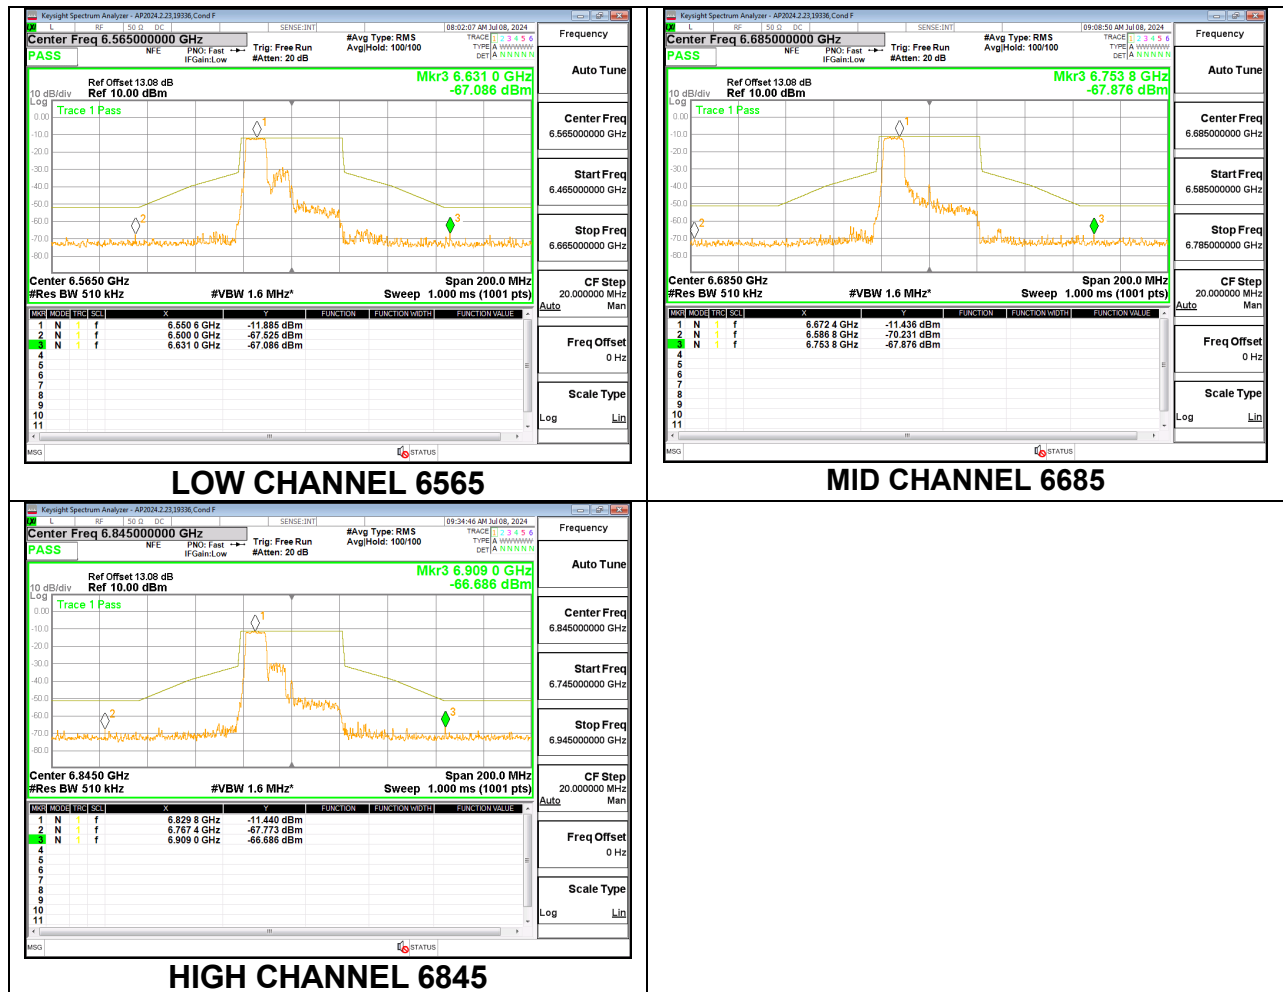

1TX Antenna 6 MODE (FCC+IC) MOBILE – 106-Tones, RU Index 53

1TX Antenna 6 MODE (FCC+IC) MOBILE – 106-Tones, RU Index 54

MID CHANNEL 6685

1TX Antenna 6 MODE (FCC+IC) MOBILE – 106-Tones, RU Index 56

LOW CHANNEL 6565