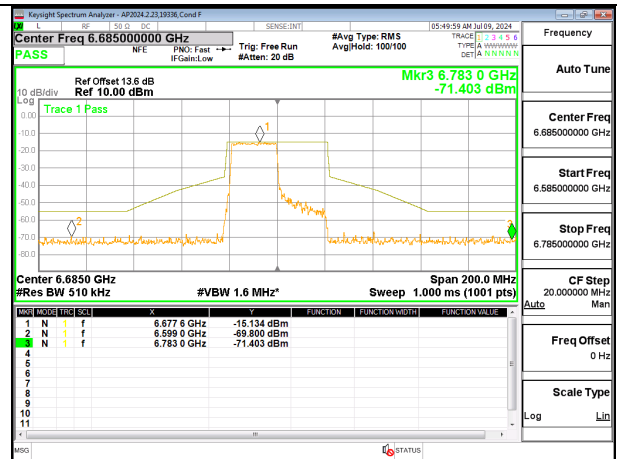

MID CHANNEL ANT 5 6685