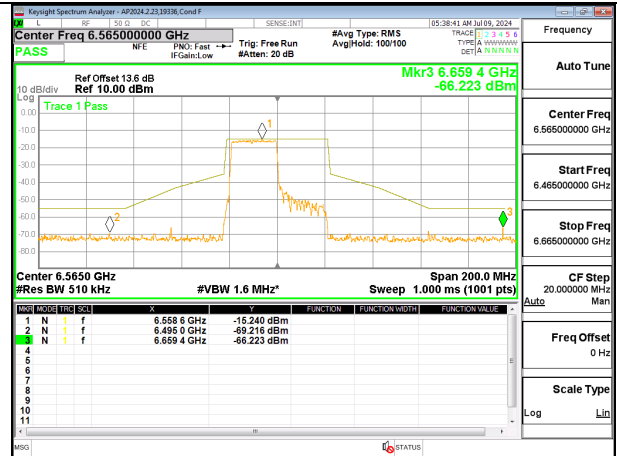

LOW CHANNEL Ant 5 6565