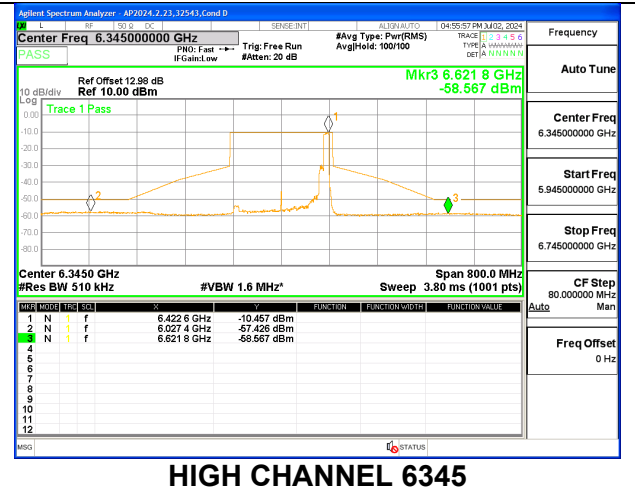

1TX Antenna 6 MODE (FCC+IC) MOBILE – 106-Tones, RU Index S60