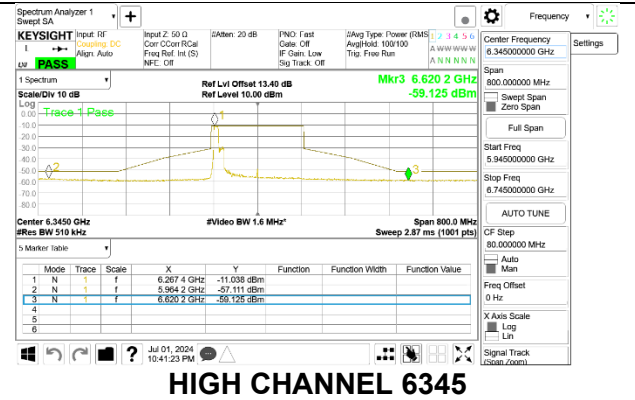

#### 1TX Antenna 6 MODE (FCC+IC) MOBILE – 106-Tones, RU Index 53

**1TX Antenna 6 MODE (FCC+IC) MOBILE – 106-Tones, RU Index S60**

**1TX Antenna 6 MODE (FCC+IC) MOBILE – SU MODE**

**1TX Antenna 5 MODE (FCC+IC) MOBILE – 106-Tones, RU Index 53**