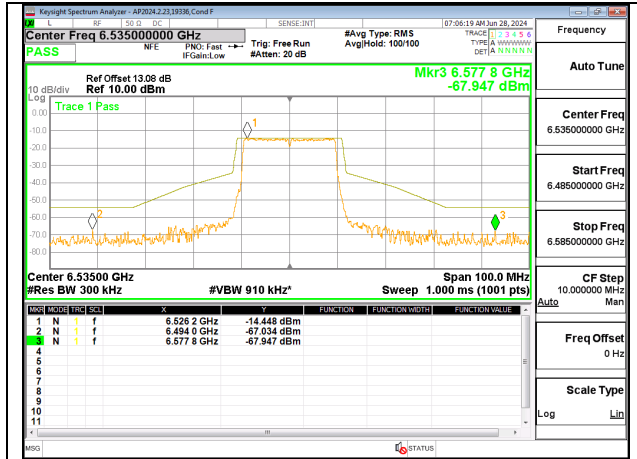

1TX Antenna 6 MODE (FCC+IC) MOBILE – SU MODE

LOW CHANNEL 6535