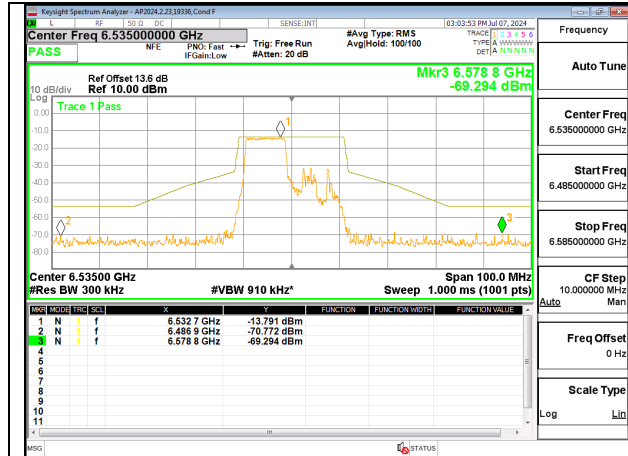

1TX Antenna 5 MODE (FCC-IC) MOBILE – 106-Tones, RU Index 53

LOW CHANNEL 6535