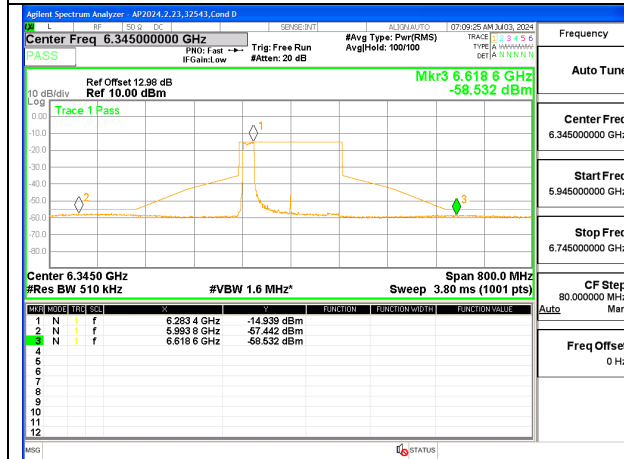

HIGH CHANNEL ANT 6 6345