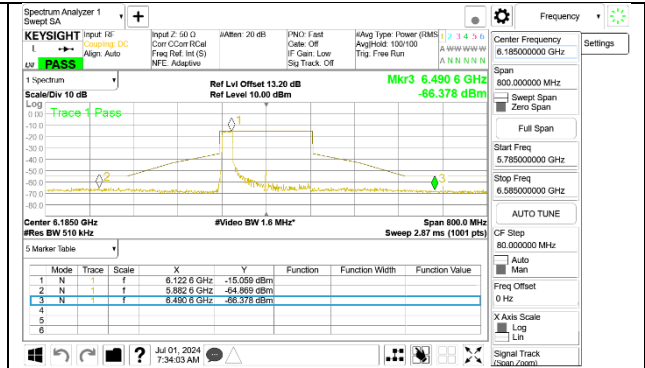

**1TX Antenna 5 MODE (FCC+IC) MOBILE – 106-Tones, RU Index S60**

**1TX Antenna 5 MODE (FCC+IC) MOBILE – SU MODE**

**2TX Antenna 6 + Antenna 5 CDD MODE (FCC + IC) – 242-Tones, RU Index 61**

**MID CHANNEL ANT 6 6185**