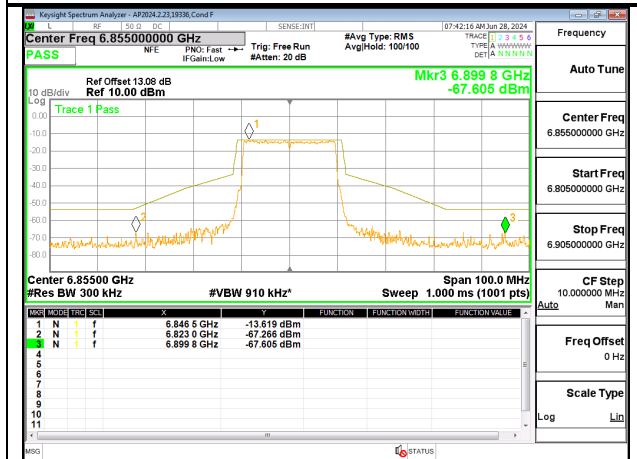

#### 1TX Antenna 6 MODE (FCC-IC) MOBILE – 106-Tones, RU Index 53

**1TX Antenna 6 MODE (FCC-IC) MOBILE – 106-Tones, RU Index 54**

**1TX Antenna 6 MODE (FCC+IC) MOBILE – SU MODE**

**LOW CHANNEL 6535**

**MID CHANNEL 6715**