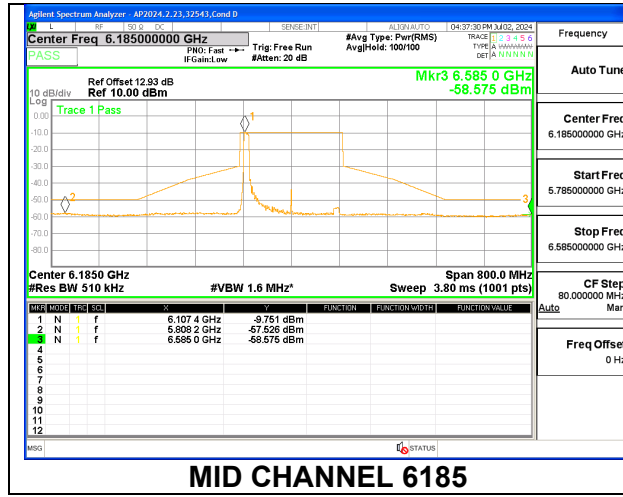

9.4.4. 802.11be EHT160 MODE IN THE UNII-5 BAND

1TX Antenna 6 MODE (FCC+IC) MOBILE – 106-Tones, RU Index 53