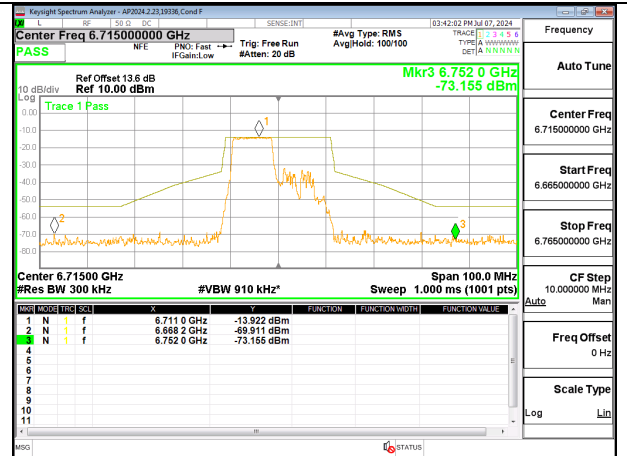

MID CHANNEL 6715