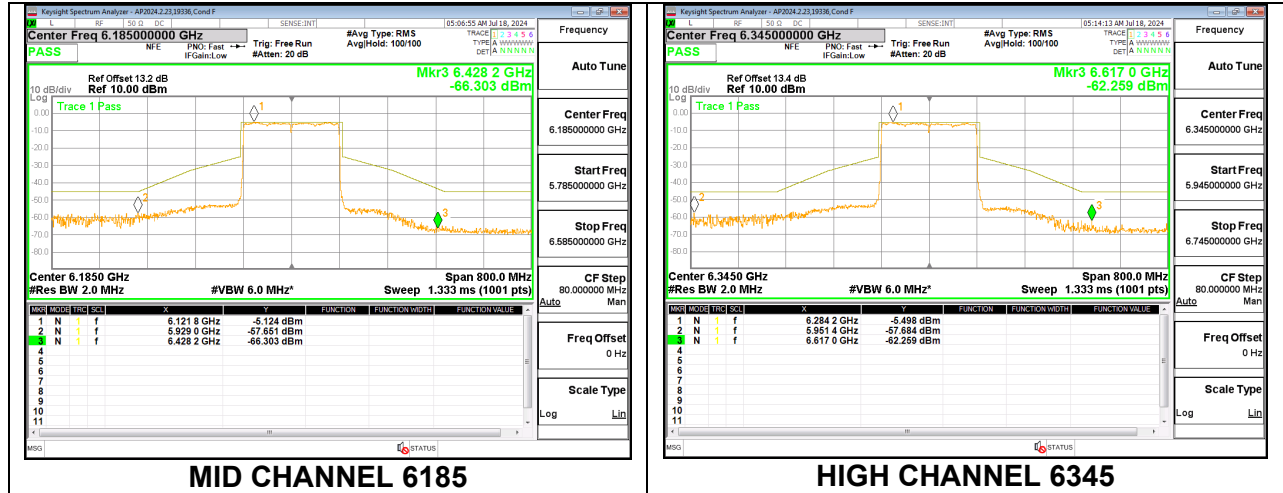

1TX Antenna 5 MODE (FCC+IC) MOBILE – SU MODE