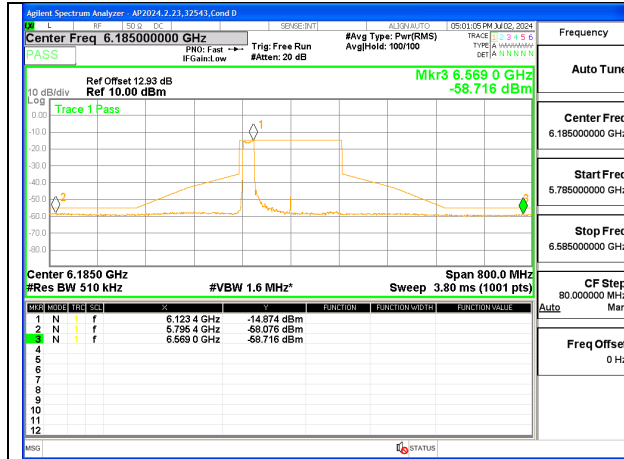

2TX Antenna 6 + Antenna 5 CDD MODE (FCC + IC) – 242-Tones, RU Index 61

MID CHANNEL ANT 6 6185