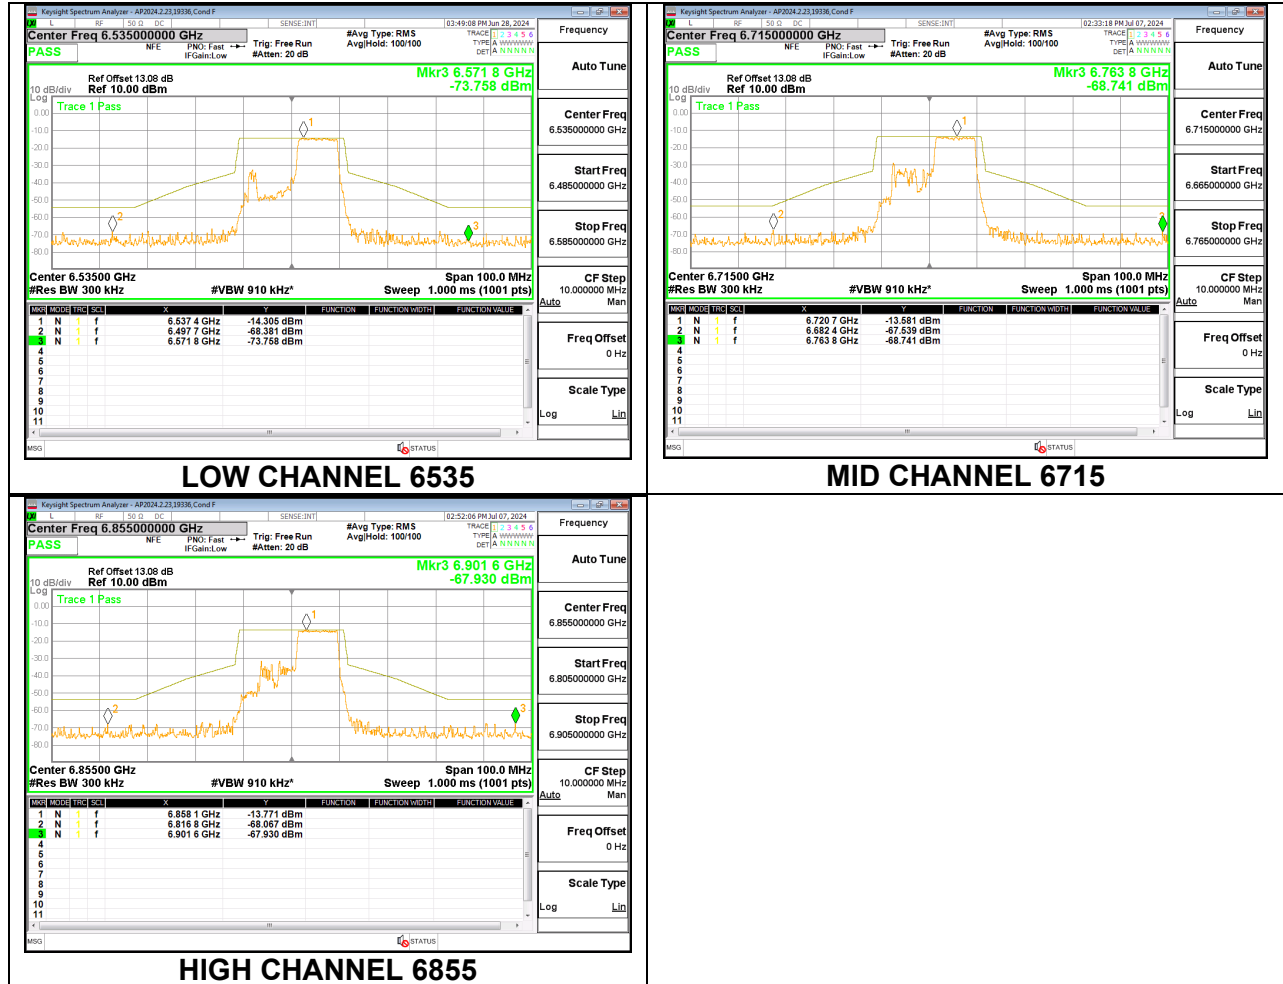

1TX Antenna 6 MODE (FCC-IC) MOBILE – 106-Tones, RU Index 54