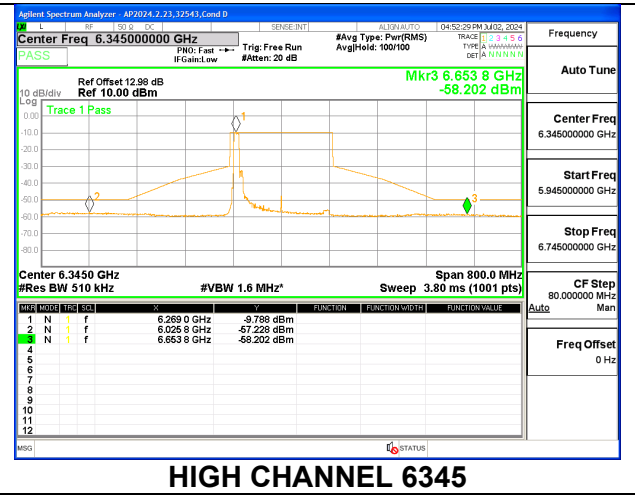

9.4.4. 802.11be EHT160 MODE IN THE UNII-5 BAND

1TX Antenna 6 MODE (FCC+IC) MOBILE – 106-Tones, RU Index 53