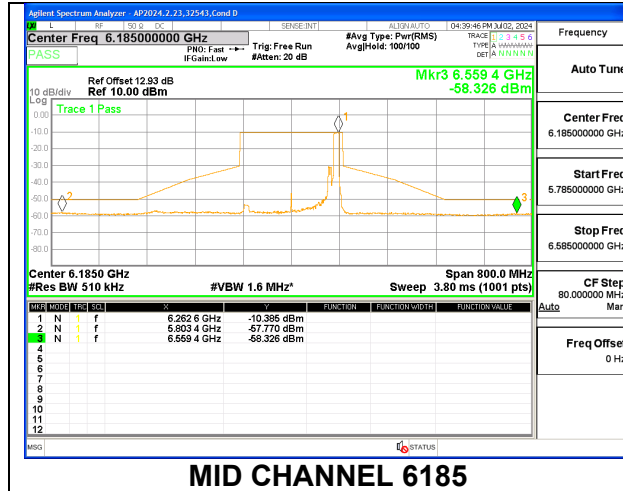

1TX Antenna 6 MODE (FCC+IC) MOBILE – 106-Tones, RU Index S60