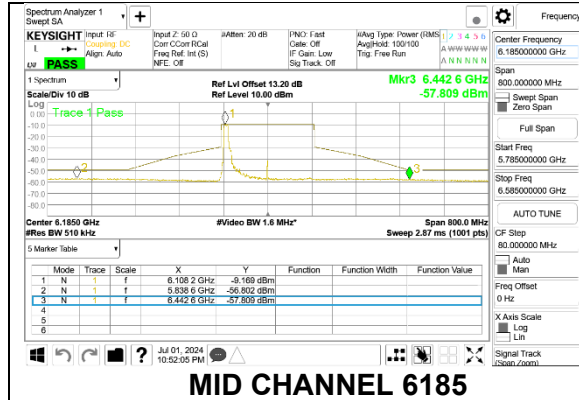

#### 1TX Antenna 6 MODE (FCC+IC) MOBILE – 106-Tones, RU Index 53

**1TX Antenna 6 MODE (FCC+IC) MOBILE – 106-Tones, RU Index S60**

**1TX Antenna 6 MODE (FCC+IC) MOBILE – SU MODE**

**1TX Antenna 5 MODE (FCC+IC) MOBILE – 106-Tones, RU Index 53**