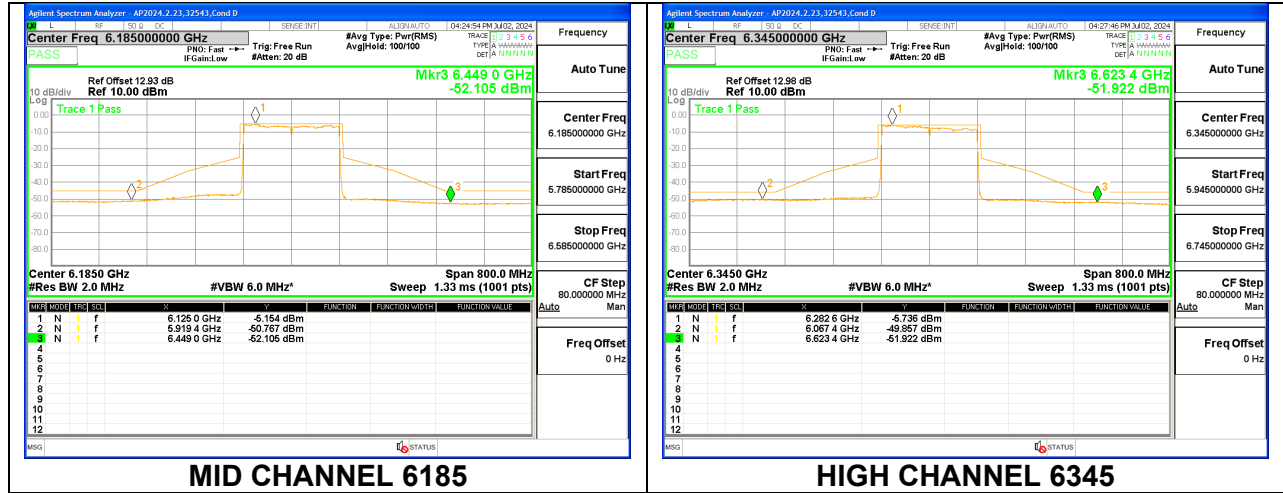

1TX Antenna 6 MODE (FCC+IC) MOBILE – SU MODE