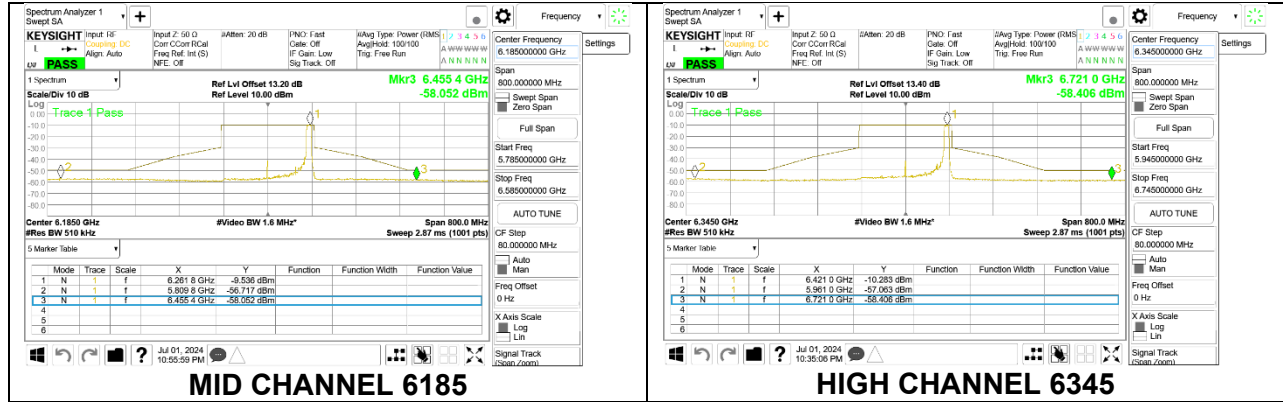

1TX Antenna 5 MODE (FCC+IC) MOBILE – 106-Tones, RU Index S60