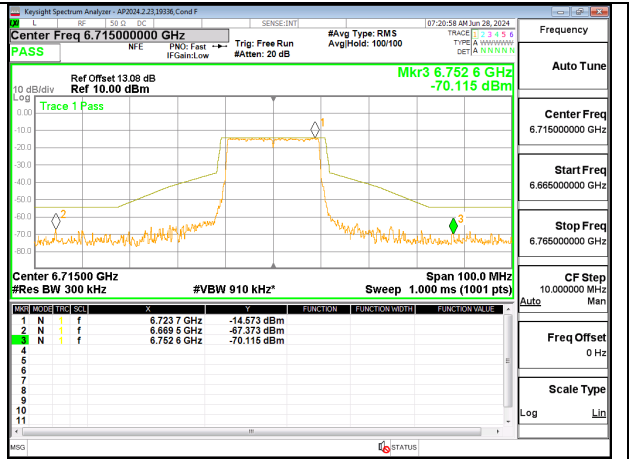

#### 1TX Antenna 6 MODE (FCC-IC) MOBILE – 106-Tones, RU Index 53

**1TX Antenna 6 MODE (FCC-IC) MOBILE – 106-Tones, RU Index 54**

**1TX Antenna 6 MODE (FCC+IC) MOBILE – SU MODE**

**LOW CHANNEL 6535**

**MID CHANNEL 6715**