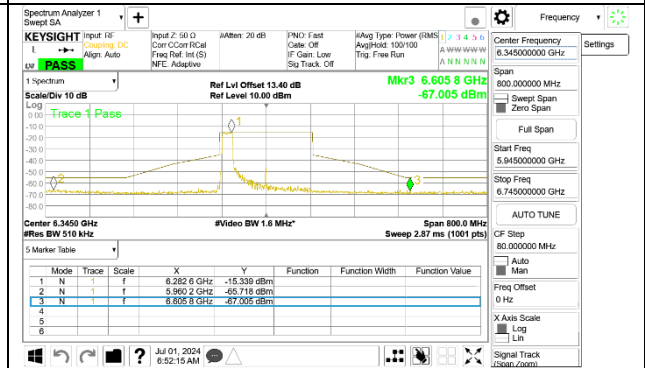

HIGH CHANNEL ANT 5 6345