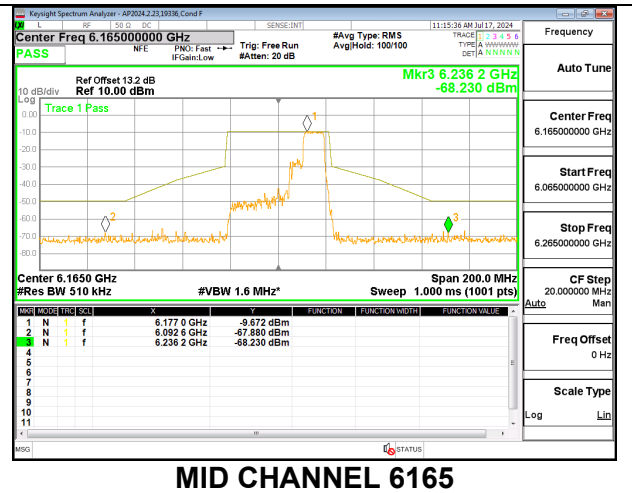

1TX Antenna 6 MODE (FCC+IC) MOBILE – 106-Tones, RU Index 54

MID CHANNEL 6165

1TX Antenna 5 MODE (FCC+IC) MOBILE – 106-Tones, RU Index 56

LOW CHANNEL 6125

MID CHANNEL 6165

HIGH CHANNEL 6405

**1TX Antenna 5 MODE (FCC+IC) MOBILE – SU MODE**