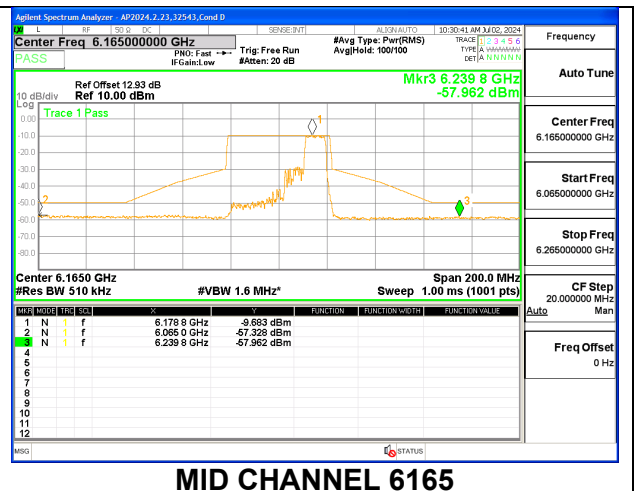

MID CHANNEL 6165