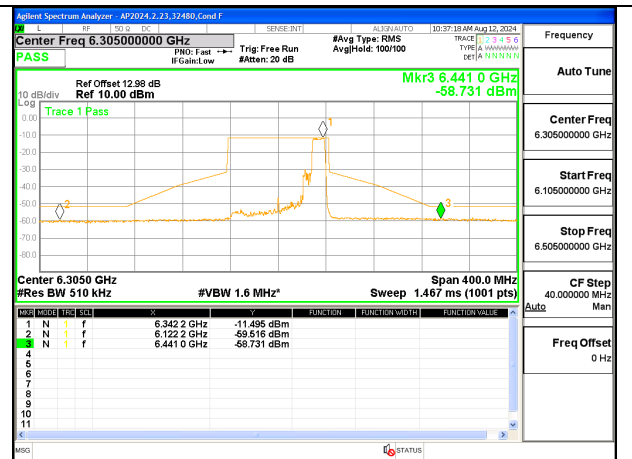

MID CHANNEL 6305