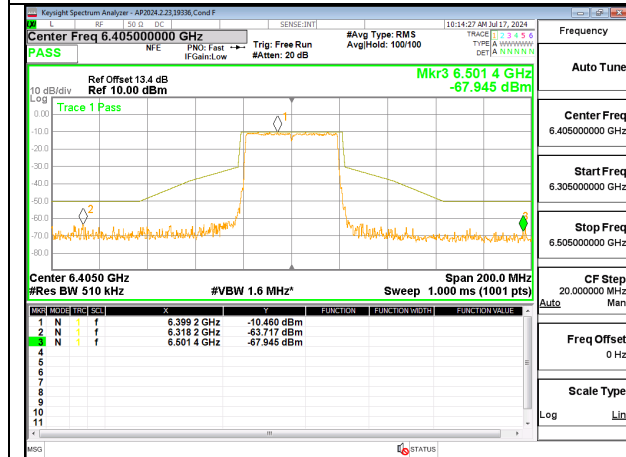

HIGH CHANNEL 6405