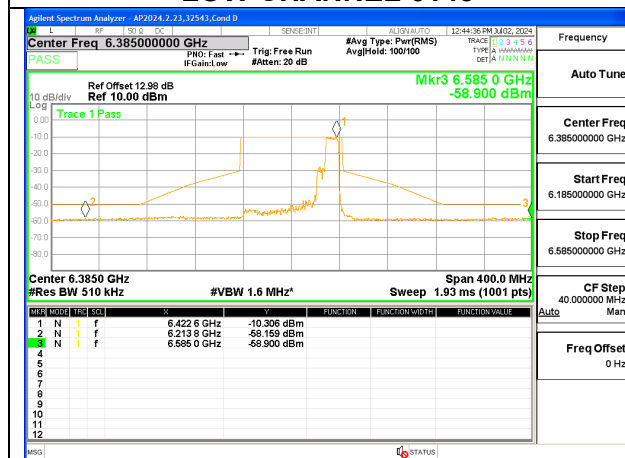

HIGH CHANNEL 6385