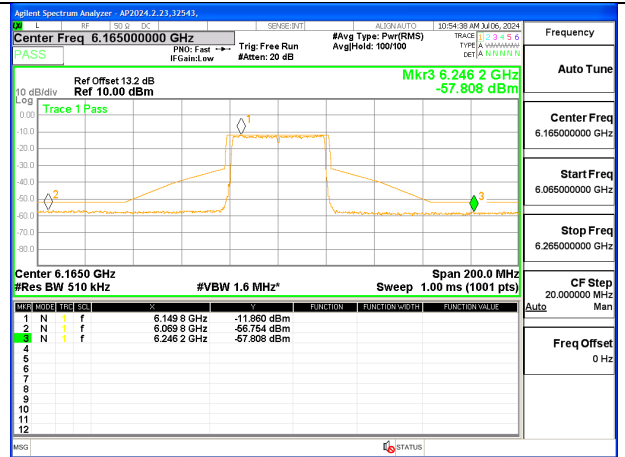

MID CHANNEL ANT 5 6165