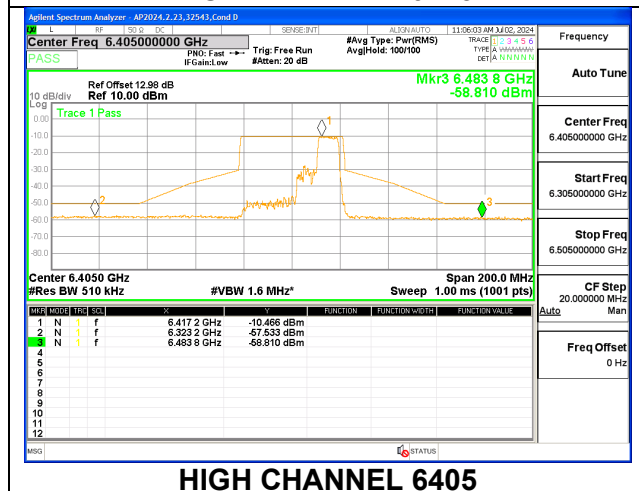

HIGH CHANNEL 6405