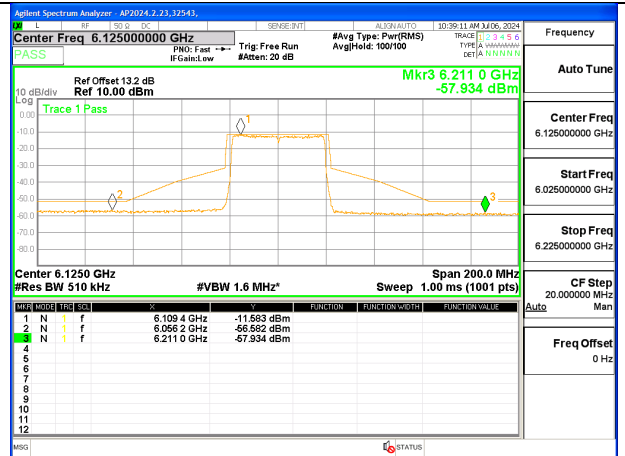

LOW CHANNEL ANT 5 6125