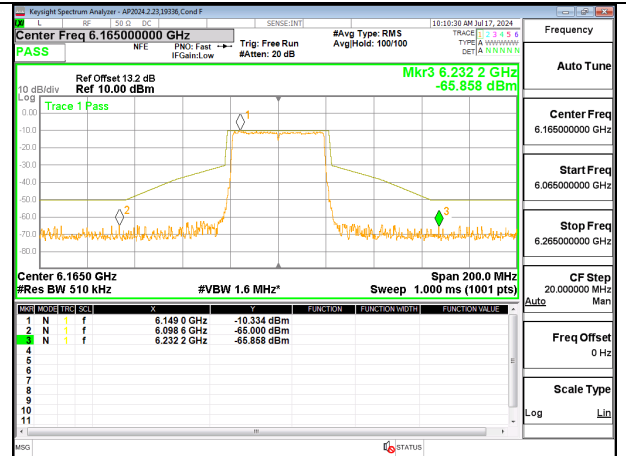

MID CHANNEL 6165