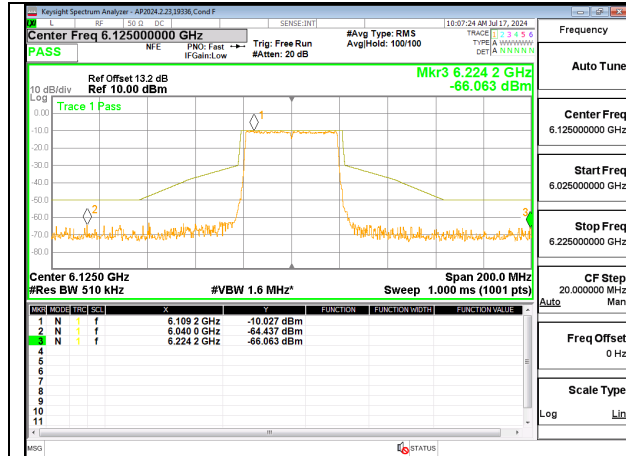

1TX Antenna 6 MODE (FCC+IC) MOBILE – 106-Tones, RU Index 54

MID CHANNEL 6165

1TX Antenna 5 MODE (FCC+IC) MOBILE – 106-Tones, RU Index 56

LOW CHANNEL 6125

MID CHANNEL 6165

HIGH CHANNEL 6405

**1TX Antenna 5 MODE (FCC+IC) MOBILE – SU MODE**