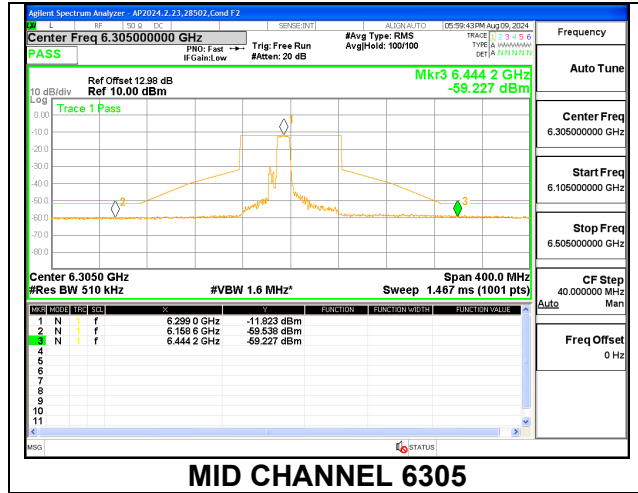

1TX Antenna 6 MODE (FCC+IC) MOBILE – MRU106+26-Tones, RU Index 85

MID CHANNEL 6305