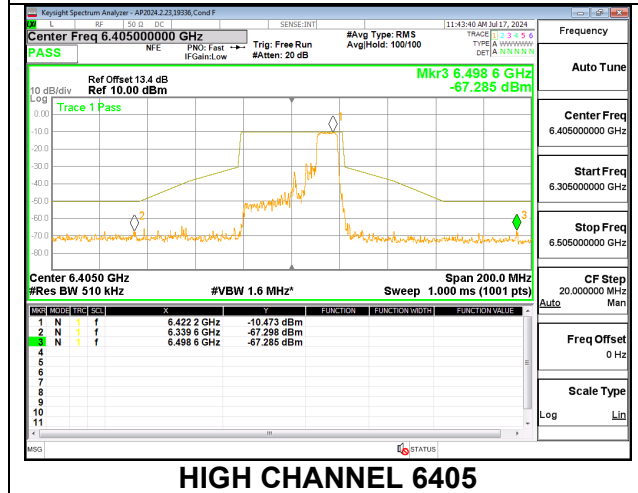

1TX Antenna 6 MODE (FCC+IC) MOBILE – 106-Tones, RU Index 54

MID CHANNEL 6165

1TX Antenna 5 MODE (FCC+IC) MOBILE – 106-Tones, RU Index 56

LOW CHANNEL 6125

MID CHANNEL 6165

HIGH CHANNEL 6405

**1TX Antenna 5 MODE (FCC+IC) MOBILE – SU MODE**