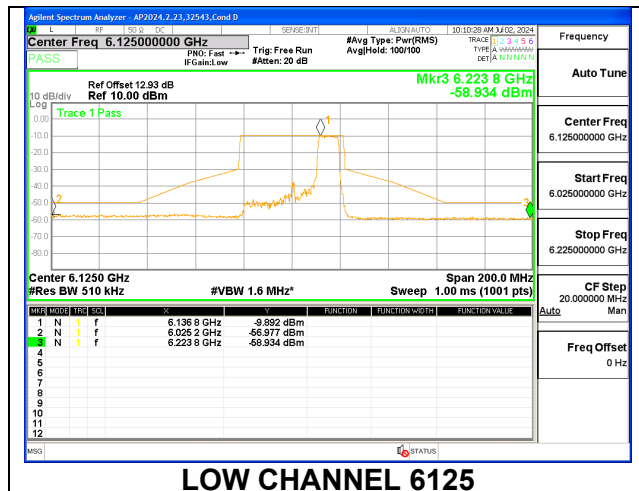

#### 1TX Antenna 6 MODE (FCC-IC) MOBILE – 106-Tones, RU Index 53

**1TX Antenna 6 MODE (FCC-IC) MOBILE – 106-Tones, RU Index 54**

**MID CHANNEL 6165**

**1TX Antenna 6 MODE (FCC-IC) MOBILE – 106-Tones, RU Index 56**