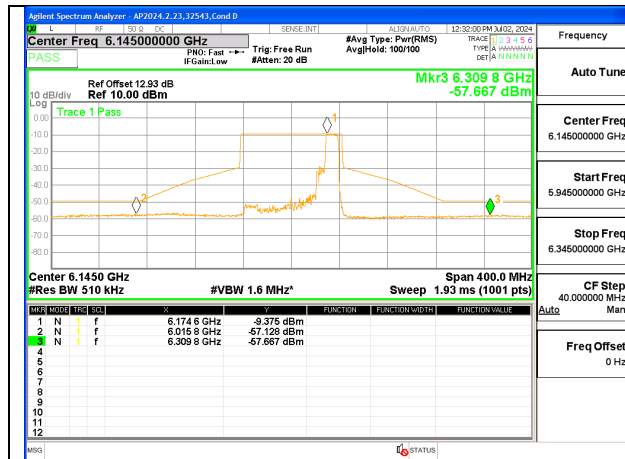

### 9.4.3. 802.11be EHT80 MODE IN THE UNII-5 BAND

#### 1TX Antenna 6 MODE (FCC+IC) MOBILE – MRU106+26-Tones, RU Index 82

**1TX Antenna 6 MODE (FCC+IC) MOBILE – MRU106+26-Tones, RU Index 85**

**MID CHANNEL 6305**

**1TX Antenna 6 MODE (FCC+IC) MOBILE – MRU106+26-Tones, RU Index 89**