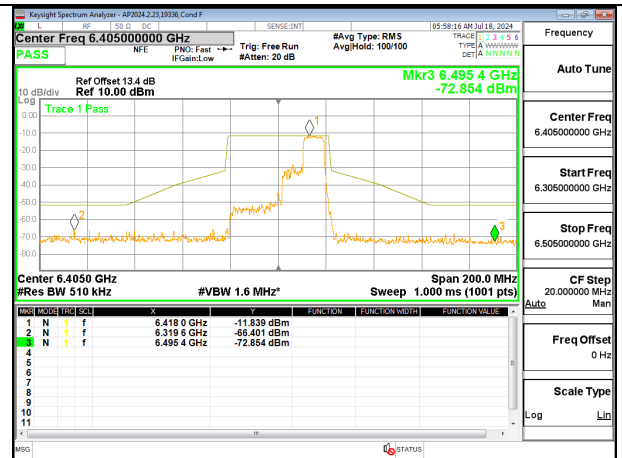

HIGH CHANNEL ANT 5 6405