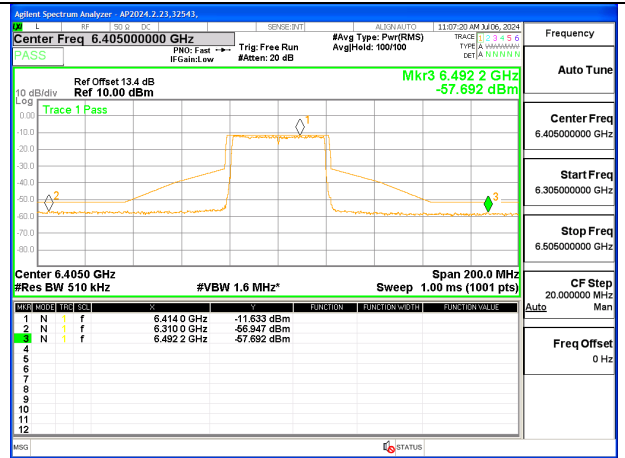

HIGH CHANNEL ANT 5 6405