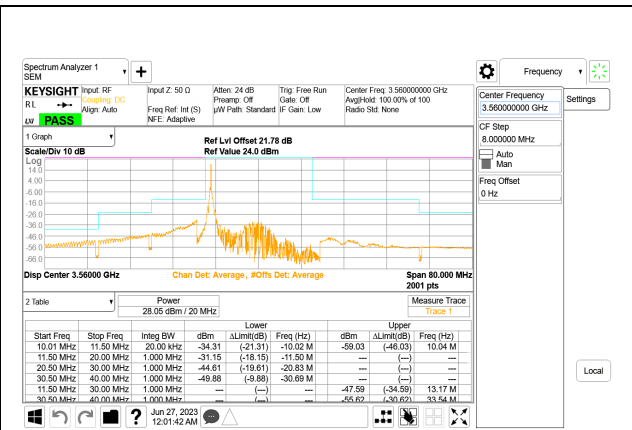

LTE B48 10MHz QPSK Middle Channel RB1-49, ID:28567

LTE B48 10MHz QPSK High Channel RB1-49, ID:28567

LTE B48 10MHz QPSK Middle Channel RB50-0, ID:28567

LTE B48 10MHz QPSK High Channel RB50-0, ID:28567

LTE B48 15MHz QPSK Low Channel RB1-0, ID:28567

LTE B48 15MHz QPSK Middle Channel RB1-0, ID:28567

LTE B48 15MHz QPSK Low Channel RB1-74, ID:28567

LTE B48 15MHz QPSK Middle Channel RB1-74, ID:28567

LTE B48 15MHz QPSK Low Channel RB75-0, ID:28567

LTE B48 15MHz QPSK Middle Channel RB75-0, ID:28567

LTE B48 15MHz QPSK High Channel RB1-0, ID:28567

LTE B48 20MHz QPSK Low Channel RB1-0, ID:28567

LTE B48 15MHz QPSK High Channel RB1-74, ID:28567

LTE B48 20MHz QPSK Low Channel RB1-99, ID:28567

LTE B48 15MHz QPSK High Channel RB75-0