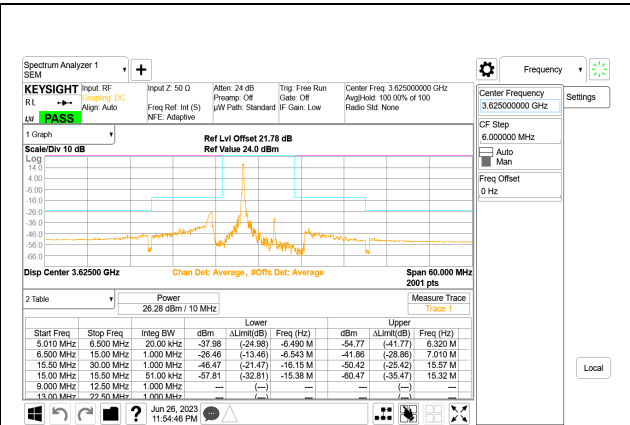

LTE BAND 48 EMISSION MASK

LTE B48 5MHz QPSK Low Channel RB1-0, ID:28567

LTE B48 5MHz QPSK Middle Channel RB1-0, ID:28567

LTE B48 5MHz QPSK Low Channel RB1-24, ID:28567

LTE B48 5MHz QPSK Middle Channel RB1-24, ID:28567

LTE B48 5MHz QPSK Low Channel RB25-0, ID:28567

LTE B48 5MHz QPSK Middle Channel RB25-0, ID:28567

LTE B48 5MHz QPSK High Channel RB1-0, ID:28567

LTE B48 10MHz QPSK Low Channel RB1-0, ID:28567

LTE B48 5MHz QPSK High Channel RB1-24, ID:28567

LTE B48 10MHz QPSK Low Channel RB1-49, ID:28567

LTE B48 5MHz QPSK High Channel RB25-0, ID:28567

LTE B48 10MHz QPSK Low Channel RB50-0

LTE B48 10MHz QPSK Middle Channel RB1-0, ID:28567

LTE B48 10MHz QPSK High Channel RB1-0, ID:28567