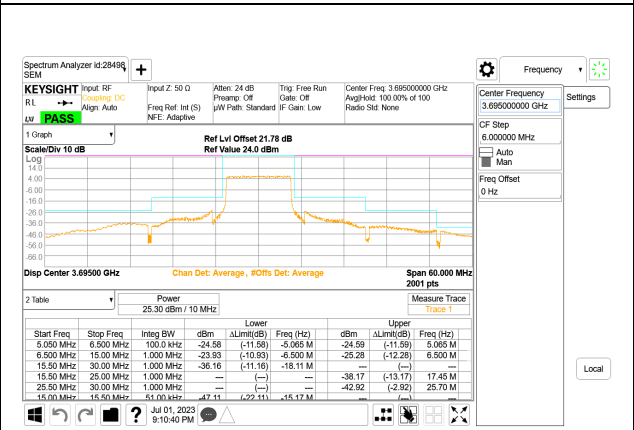

LTE B48 5MHz QPSK Low Channel RB25-0, ID:28567

LTE B48 5MHz QPSK Middle Channel RB25-0, ID:28567

LTE B48 5MHz QPSK High Channel RB1-0, ID:28567

LTE B48 10MHz QPSK Low Channel RB1-0, ID:28567

LTE B48 5MHz QPSK High Channel RB1-24, ID:28567

LTE B48 10MHz QPSK Low Channel RB1-49, ID:28567

LTE B48 5MHz QPSK High Channel RB25-0, ID:28567

LTE B48 10MHz QPSK Low Channel RB50-0

LTE B48 10MHz QPSK Middle Channel RB1-0, ID:28567

LTE B48 10MHz QPSK High Channel RB1-0, ID:28567

LTE B48 10MHz QPSK Middle Channel RB1-49, ID:28567

LTE B48 10MHz QPSK High Channel RB1-49, ID:28567

LTE B48 10MHz QPSK Middle Channel RB50-0, ID:28567

LTE B48 10MHz QPSK High Channel RB50-0, ID:28567

LTE B48 15MHz QPSK Low Channel RB1-0, ID:28567