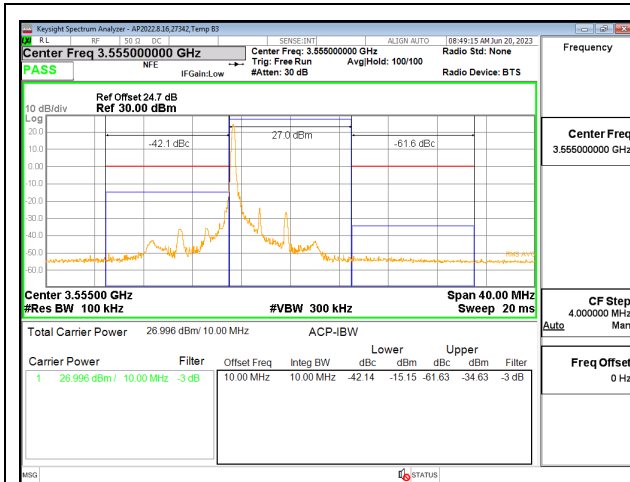

LTE B48 20MHz QPSK Low Channel RB100-0, ID:28498

LTE B48 20MHz QPSK Middle Channel RB1-0, ID:28567

LTE B48 20MHz QPSK High Channel RB1-0, ID:28567

LTE B48 20MHz QPSK Middle Channel RB1-99, ID:28567

LTE B48 20MHz QPSK High Channel RB1-99, ID:28567

LTE B48 20MHz QPSK Middle Channel RB100-0, ID:28567

LTE B48 20MHz QPSK High Channel RB100-0, ID:19210

LTE BAND 48 ADJACENT CHANNEL POWER

LTE B48 5MHz QPSK Low Channel RB1-0

LTE B48 5MHz QPSK Middle Channel RB1-0