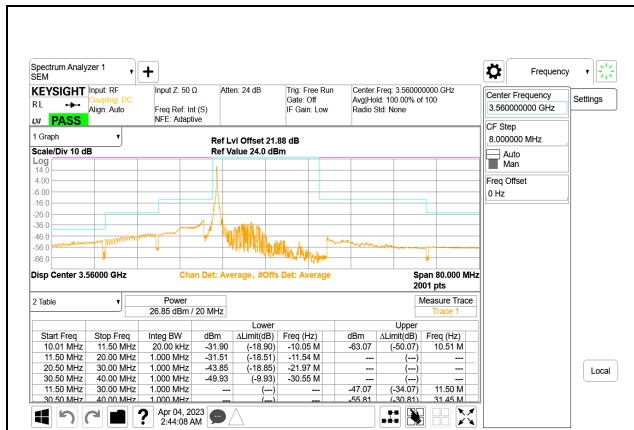

LTE B48 10MHz QPSK Low Channel RB1-49, ID:28567

LTE B48 5MHz QPSK High Channel RB25-0, ID:28567

LTE B48 10MHz QPSK Low Channel RB50-0

LTE B48 10MHz QPSK Middle Channel RB1-0, ID:28567

LTE B48 10MHz QPSK High Channel RB1-0, ID:28567

LTE B48 10MHz QPSK Middle Channel RB1-49, ID:28567

LTE B48 10MHz QPSK High Channel RB1-49, ID:28567

LTE B48 10MHz QPSK Middle Channel RB50-0, ID:28567

LTE B48 10MHz QPSK High Channel RB50-0, ID:28567

LTE B48 15MHz QPSK Low Channel RB1-0, ID:28567

LTE B48 15MHz QPSK Middle Channel RB1-0, ID:28567

LTE B48 15MHz QPSK Low Channel RB1-74, ID:28567

LTE B48 15MHz QPSK Middle Channel RB1-74, ID:28567

LTE B48 15MHz QPSK Low Channel RB75-0, ID:28567

LTE B48 15MHz QPSK Middle Channel RB75-0, ID:28567