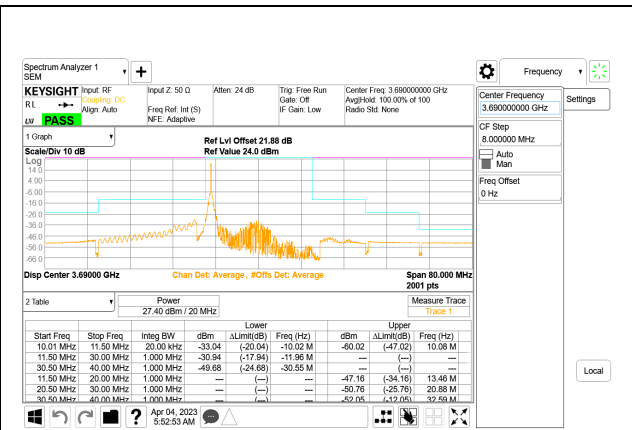

LTE B48 15MHz QPSK High Channel RB1-0, ID:28567

LTE B48 20MHz QPSK Low Channel RB1-0, ID:28567

LTE B48 15MHz QPSK High Channel RB1-74, ID:28567

LTE B48 20MHz QPSK Low Channel RB1-99, ID:28567

LTE B48 15MHz QPSK High Channel RB75-0

LTE B48 20MHz QPSK Low Channel RB100-0, ID:28498

LTE B48 20MHz QPSK Middle Channel RB1-0, ID:28567

LTE B48 20MHz QPSK High Channel RB1-0, ID:28567

LTE B48 20MHz QPSK Middle Channel RB1-99, ID:28567

LTE B48 20MHz QPSK High Channel RB1-99, ID:28567