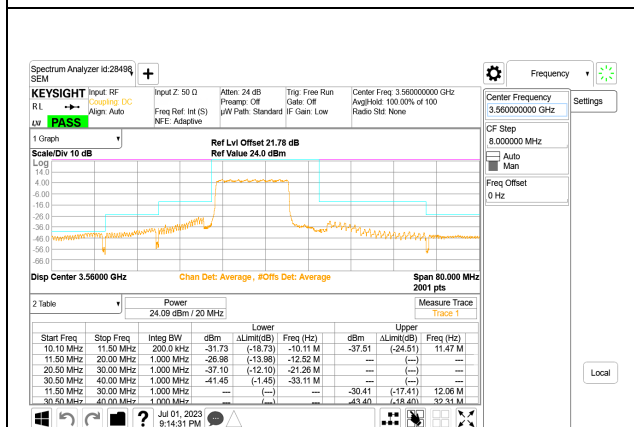

LTE B48 15MHz QPSK Low Channel RB75-0, ID:28567