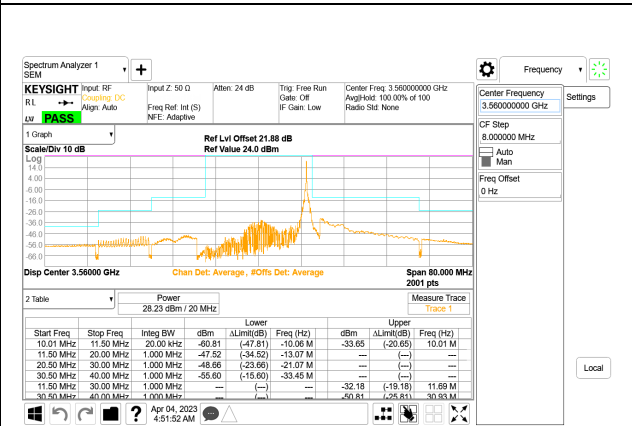

LTE B48 10MHz QPSK Middle Channel RB1-49, ID:28567

LTE B48 10MHz QPSK High Channel RB1-49, ID:28567

LTE B48 10MHz QPSK Middle Channel RB50-0, ID:28567

LTE B48 10MHz QPSK High Channel RB50-0, ID:28567

LTE B48 15MHz QPSK Low Channel RB1-0, ID:28567

LTE B48 15MHz QPSK Middle Channel RB1-0, ID:28567

LTE B48 15MHz QPSK Low Channel RB1-74, ID:28567

LTE B48 15MHz QPSK Middle Channel RB1-74, ID:28567

LTE B48 15MHz QPSK Low Channel RB75-0, ID:28567

LTE B48 15MHz QPSK Middle Channel RB75-0, ID:28567

LTE B48 15MHz QPSK High Channel RB1-0, ID:28567

LTE B48 20MHz QPSK Low Channel RB1-0, ID:28567

LTE B48 15MHz QPSK High Channel RB1-74, ID:28567

LTE B48 20MHz QPSK Low Channel RB1-99, ID:28567

LTE B48 15MHz QPSK High Channel RB75-0