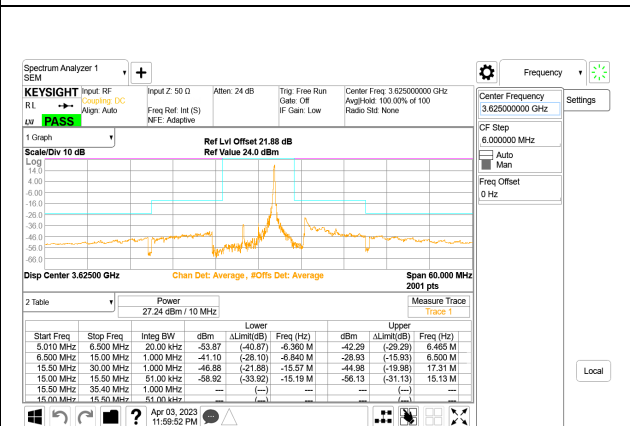

LTE BAND 48 EMISSION MASK

LTE B48 5MHz QPSK Low Channel RB1-0, ID:28567

LTE B48 5MHz QPSK Middle Channel RB1-0, ID:28567

LTE B48 5MHz QPSK Low Channel RB1-24, ID:28567

LTE B48 5MHz QPSK Middle Channel RB1-24, ID:28567

LTE B48 5MHz QPSK Low Channel RB25-0, ID:28567

LTE B48 5MHz QPSK Middle Channel RB25-0, ID:28567

LTE B48 5MHz QPSK High Channel RB1-0, ID:28567

LTE B48 10MHz QPSK Low Channel RB1-0, ID:28567

LTE B48 5MHz QPSK High Channel RB1-24, ID:28567

LTE B48 10MHz QPSK Low Channel RB1-49, ID:28567

LTE B48 5MHz QPSK High Channel RB25-0, ID:28567

LTE B48 10MHz QPSK Low Channel RB50-0

LTE B48 10MHz QPSK Middle Channel RB1-0, ID:28567

LTE B48 10MHz QPSK High Channel RB1-0, ID:28567