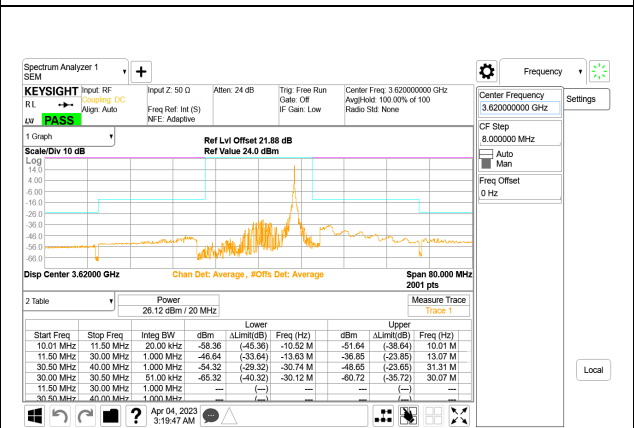

LTE B48 10MHz QPSK Low Channel RB1-49, ID:28567

LTE B48 5MHz QPSK High Channel RB25-0, ID:28567

LTE B48 10MHz QPSK Low Channel RB50-0

LTE B48 10MHz QPSK Middle Channel RB1-0, ID:28567

LTE B48 10MHz QPSK High Channel RB1-0, ID:28567

LTE B48 10MHz QPSK Middle Channel RB1-49, ID:28567

LTE B48 10MHz QPSK High Channel RB1-49, ID:28567

LTE B48 10MHz QPSK Middle Channel RB50-0, ID:28567

LTE B48 10MHz QPSK High Channel RB50-0, ID:28567

LTE B48 15MHz QPSK Low Channel RB1-0, ID:28567

LTE B48 15MHz QPSK Middle Channel RB1-0, ID:28567

LTE B48 15MHz QPSK Low Channel RB1-74, ID:28567

LTE B48 15MHz QPSK Middle Channel RB1-74, ID:28567

LTE B48 15MHz QPSK Low Channel RB75-0, ID:28567

LTE B48 15MHz QPSK Middle Channel RB75-0, ID:28567