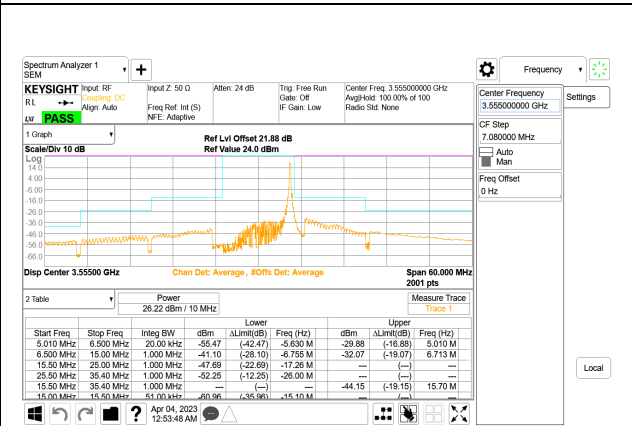

LTE B48 5MHz QPSK Low Channel RB25-0, ID:28567

LTE B48 5MHz QPSK Middle Channel RB25-0, ID:28567

LTE B48 5MHz QPSK High Channel RB1-0, ID:28567

LTE B48 10MHz QPSK Low Channel RB1-0, ID:28567

LTE B48 5MHz QPSK High Channel RB1-24, ID:28567

LTE B48 10MHz QPSK Low Channel RB1-49, ID:28567

LTE B48 5MHz QPSK High Channel RB25-0, ID:28567

LTE B48 10MHz QPSK Low Channel RB50-0

LTE B48 10MHz QPSK Middle Channel RB1-0, ID:28567

LTE B48 10MHz QPSK High Channel RB1-0, ID:28567