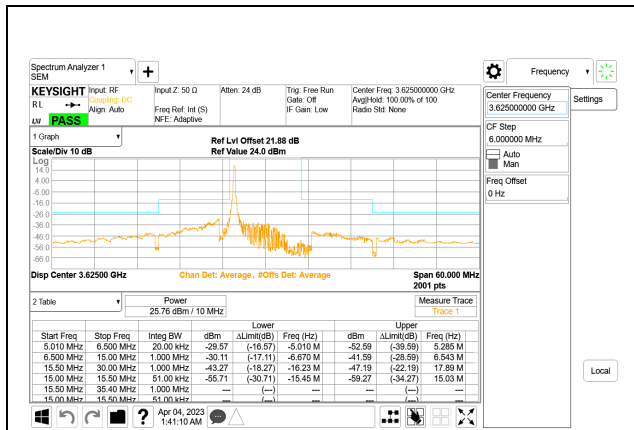

LTE B48 5MHz QPSK Low Channel RB25-0, ID:28567

LTE B48 5MHz QPSK Middle Channel RB25-0, ID:28567

LTE B48 5MHz QPSK High Channel RB1-0, ID:28567

LTE B48 10MHz QPSK Low Channel RB1-0, ID:28567

LTE B48 5MHz QPSK High Channel RB1-24, ID:28567

LTE B48 10MHz QPSK Low Channel RB1-49, ID:28567

LTE B48 5MHz QPSK High Channel RB25-0, ID:28567

LTE B48 10MHz QPSK Low Channel RB50-0

LTE B48 10MHz QPSK Middle Channel RB1-0, ID:28567

LTE B48 10MHz QPSK High Channel RB1-0, ID:28567