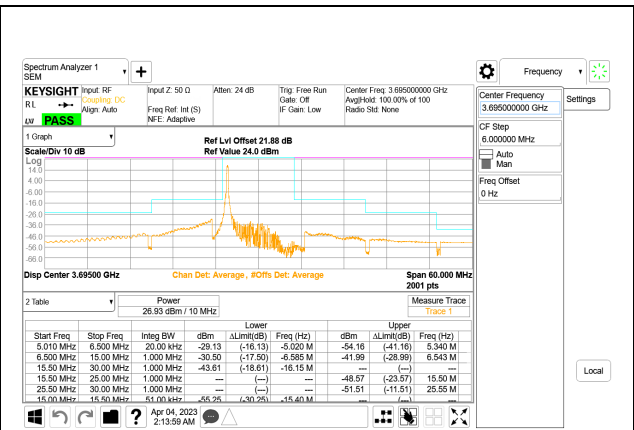

LTE B48 5MHz QPSK Low Channel RB25-0, ID:28567

LTE B48 5MHz QPSK Middle Channel RB25-0, ID:28567

LTE B48 5MHz QPSK High Channel RB1-0, ID:28567

LTE B48 10MHz QPSK Low Channel RB1-0, ID:28567

LTE B48 5MHz QPSK High Channel RB1-24, ID:28567

LTE B48 10MHz QPSK Low Channel RB1-49, ID:28567

LTE B48 5MHz QPSK High Channel RB25-0, ID:28567

LTE B48 10MHz QPSK Low Channel RB50-0

LTE B48 10MHz QPSK Middle Channel RB1-0, ID:28567

LTE B48 10MHz QPSK High Channel RB1-0, ID:28567

LTE B48 10MHz QPSK Middle Channel RB1-49, ID:28567

LTE B48 10MHz QPSK High Channel RB1-49, ID:28567

LTE B48 10MHz QPSK Middle Channel RB50-0, ID:28567

LTE B48 10MHz QPSK High Channel RB50-0, ID:28567

LTE B48 15MHz QPSK Low Channel RB1-0, ID:28567