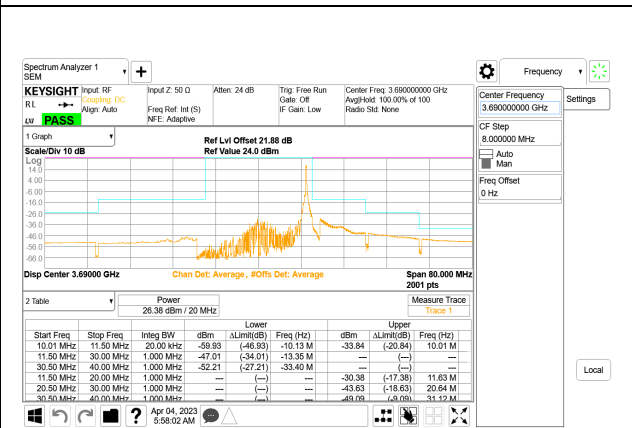

LTE B48 20MHz QPSK Low Channel RB100-0, ID:28498

LTE B48 20MHz QPSK Middle Channel RB1-0, ID:28567

LTE B48 20MHz QPSK High Channel RB1-0, ID:28567

LTE B48 20MHz QPSK Middle Channel RB1-99, ID:28567

LTE B48 20MHz QPSK High Channel RB1-99, ID:28567

LTE B48 20MHz QPSK Middle Channel RB100-0, ID:28567

LTE B48 20MHz QPSK High Channel RB100-0, ID:19210

LTE BAND 48 ADJACENT CHANNEL POWER

LTE B48 5MHz QPSK Low Channel RB1-0

LTE B48 5MHz QPSK Middle Channel RB1-0