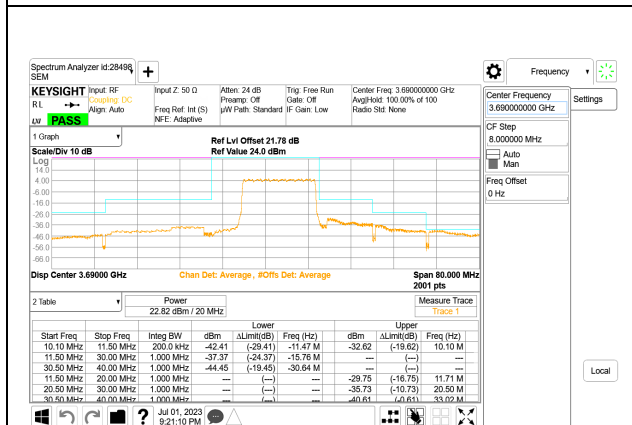

LTE B48 15MHz QPSK High Channel RB1-0, ID:28567

LTE B48 20MHz QPSK Low Channel RB1-0, ID:28567

LTE B48 15MHz QPSK High Channel RB1-74, ID:28567

LTE B48 20MHz QPSK Low Channel RB1-99, ID:28567

LTE B48 15MHz QPSK High Channel RB75-0

LTE B48 20MHz QPSK Low Channel RB100-0, ID:28498

LTE B48 20MHz QPSK Middle Channel RB1-0, ID:28567

LTE B48 20MHz QPSK High Channel RB1-0, ID:28567

LTE B48 20MHz QPSK Middle Channel RB1-99, ID:28567

LTE B48 20MHz QPSK High Channel RB1-99, ID:28567