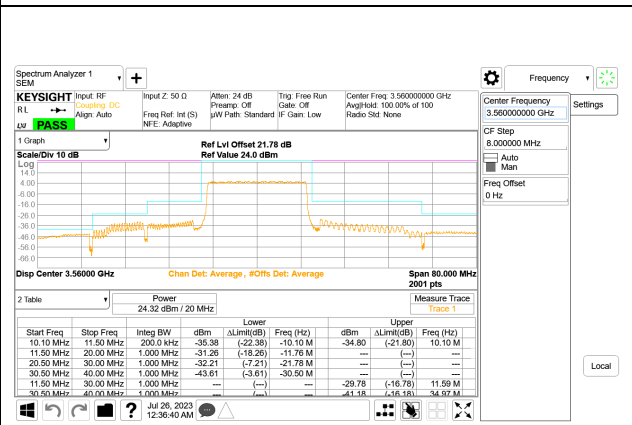

LTE B48 15MHz QPSK High Channel RB1-0, ID:28567

LTE B48 20MHz QPSK Low Channel RB1-0, ID:28567

LTE B48 15MHz QPSK High Channel RB1-74, ID:28567

LTE B48 20MHz QPSK Low Channel RB1-99, ID:28567

LTE B48 15MHz QPSK High Channel RB75-0

LTE B48 20MHz QPSK Low Channel RB100-0, ID:28498

LTE B48 20MHz QPSK Middle Channel RB1-0, ID:28567

LTE B48 20MHz QPSK High Channel RB1-0, ID:28567

LTE B48 20MHz QPSK Middle Channel RB1-99, ID:28567

LTE B48 20MHz QPSK High Channel RB1-99, ID:28567