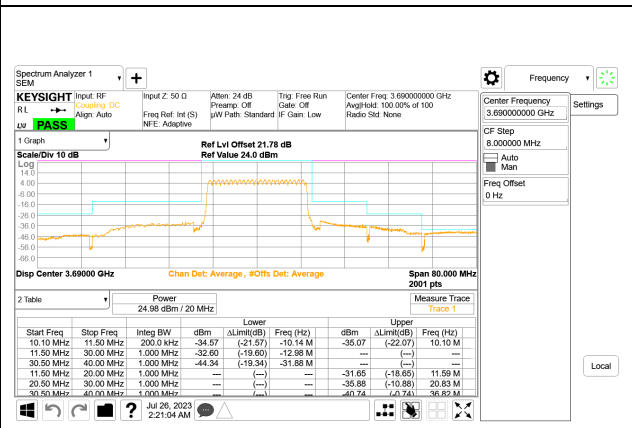

LTE B48 20MHz QPSK Low Channel RB100-0, ID:28498

LTE B48 20MHz QPSK Middle Channel RB1-0, ID:28567

LTE B48 20MHz QPSK High Channel RB1-0, ID:28567

LTE B48 20MHz QPSK Middle Channel RB1-99, ID:28567

LTE B48 20MHz QPSK High Channel RB1-99, ID:28567

LTE B48 20MHz QPSK Middle Channel RB100-0, ID:28567

LTE B48 20MHz QPSK High Channel RB100-0, ID:19210

LTE BAND 48 ADJACENT CHANNEL POWER

LTE B48 5MHz QPSK Low Channel RB1-0

LTE B48 5MHz QPSK Middle Channel RB1-0