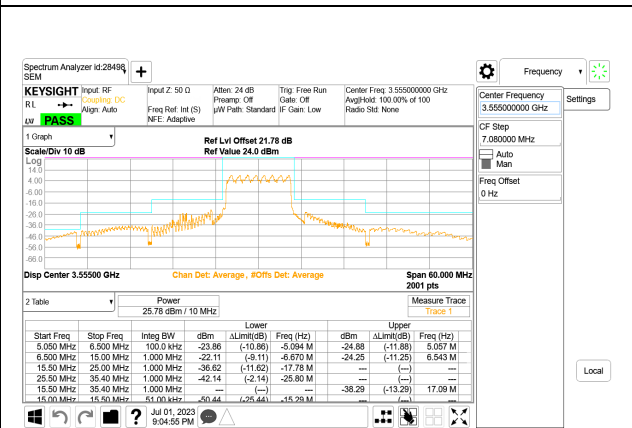

LTE B48 5MHz QPSK Low Channel RB25-0, ID:28567

LTE B48 5MHz QPSK Middle Channel RB25-0, ID:28567

LTE B48 5MHz QPSK High Channel RB1-0, ID:28567

LTE B48 10MHz QPSK Low Channel RB1-0, ID:28567

LTE B48 5MHz QPSK High Channel RB1-24, ID:28567

LTE B48 10MHz QPSK Low Channel RB1-49, ID:28567

LTE B48 5MHz QPSK High Channel RB25-0, ID:28567

LTE B48 10MHz QPSK Low Channel RB50-0

LTE B48 10MHz QPSK Middle Channel RB1-0, ID:28567

LTE B48 10MHz QPSK High Channel RB1-0, ID:28567