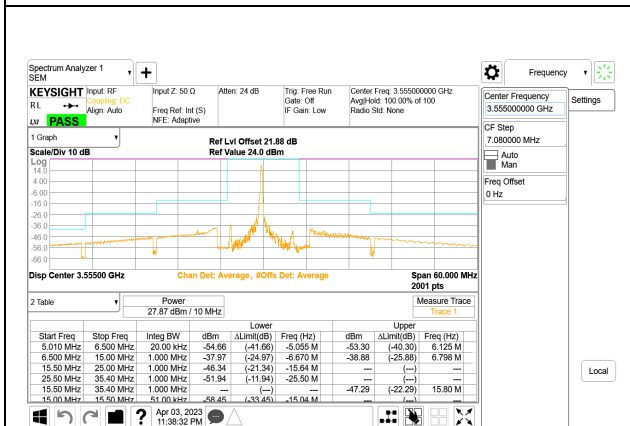

LTE BAND 48 EMISSION MASK

LTE B48 5MHz QPSK Low Channel RB1-0, ID:28567

LTE B48 5MHz QPSK Middle Channel RB1-0, ID:28567

LTE B48 5MHz QPSK Low Channel RB1-24, ID:28567

LTE B48 5MHz QPSK Middle Channel RB1-24, ID:28567

LTE B48 5MHz QPSK Low Channel RB25-0, ID:28567

LTE B48 5MHz QPSK Middle Channel RB25-0, ID:28567

LTE B48 5MHz QPSK High Channel RB1-0, ID:28567

LTE B48 10MHz QPSK Low Channel RB1-0, ID:28567

LTE B48 5MHz QPSK High Channel RB1-24, ID:28567