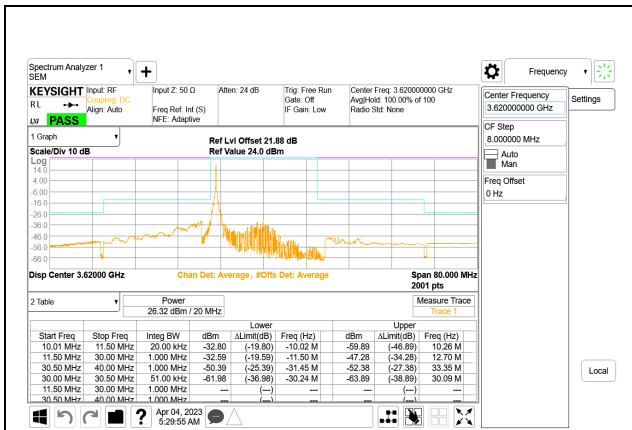

LTE B48 15MHz QPSK High Channel RB1-0, ID:28567

LTE B48 20MHz QPSK Low Channel RB1-0, ID:28567

LTE B48 15MHz QPSK High Channel RB1-74, ID:28567

LTE B48 20MHz QPSK Low Channel RB1-99, ID:28567

LTE B48 15MHz QPSK High Channel RB75-0

LTE B48 20MHz QPSK Low Channel RB100-0, ID:28498

LTE B48 20MHz QPSK Middle Channel RB1-0, ID:28567

LTE B48 20MHz QPSK High Channel RB1-0, ID:28567

LTE B48 20MHz QPSK Middle Channel RB1-99, ID:28567

LTE B48 20MHz QPSK High Channel RB1-99, ID:28567