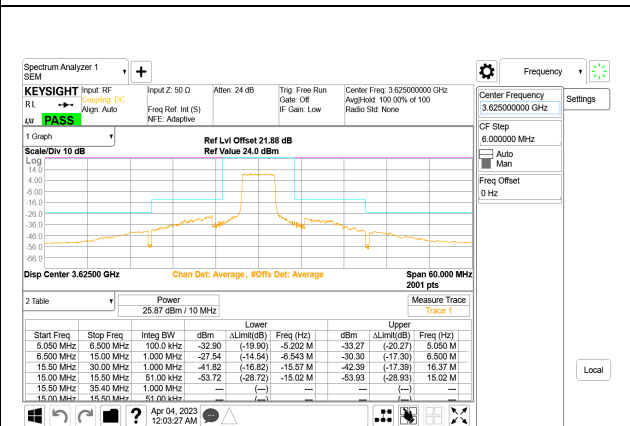

LTE BAND 48 EMISSION MASK

LTE B48 5MHz QPSK Low Channel RB1-0, ID:28567

LTE B48 5MHz QPSK Middle Channel RB1-0, ID:28567

LTE B48 5MHz QPSK Low Channel RB1-24, ID:28567

LTE B48 5MHz QPSK Middle Channel RB1-24, ID:28567

LTE B48 5MHz QPSK Low Channel RB25-0, ID:28567

LTE B48 5MHz QPSK Middle Channel RB25-0, ID:28567

LTE B48 5MHz QPSK High Channel RB1-0, ID:28567

LTE B48 10MHz QPSK Low Channel RB1-0, ID:28567

LTE B48 5MHz QPSK High Channel RB1-24, ID:28567

LTE B48 10MHz QPSK Low Channel RB1-49, ID:28567

LTE B48 5MHz QPSK High Channel RB25-0, ID:28567

LTE B48 10MHz QPSK Low Channel RB50-0

LTE B48 10MHz QPSK Middle Channel RB1-0, ID:28567

LTE B48 10MHz QPSK High Channel RB1-0, ID:28567