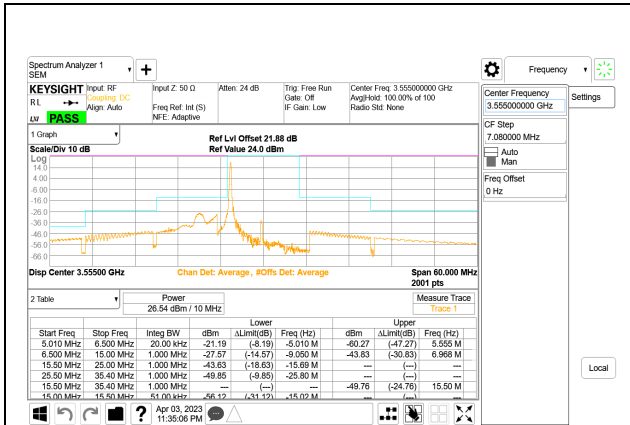

LTE BAND 48 EMISSION MASK

LTE B48 5MHz QPSK Low Channel RB1-0, ID:28567

LTE B48 5MHz QPSK Middle Channel RB1-0, ID:28567

LTE B48 5MHz QPSK Low Channel RB1-24, ID:28567

LTE B48 5MHz QPSK Middle Channel RB1-24, ID:28567

LTE B48 5MHz QPSK Low Channel RB25-0, ID:28567

LTE B48 5MHz QPSK Middle Channel RB25-0, ID:28567

LTE B48 5MHz QPSK High Channel RB1-0, ID:28567

LTE B48 10MHz QPSK Low Channel RB1-0, ID:28567

LTE B48 5MHz QPSK High Channel RB1-24, ID:28567

LTE B48 10MHz QPSK Low Channel RB1-49, ID:28567

LTE B48 5MHz QPSK High Channel RB25-0, ID:28567

LTE B48 10MHz QPSK Low Channel RB50-0

LTE B48 10MHz QPSK Middle Channel RB1-0, ID:28567

LTE B48 10MHz QPSK High Channel RB1-0, ID:28567