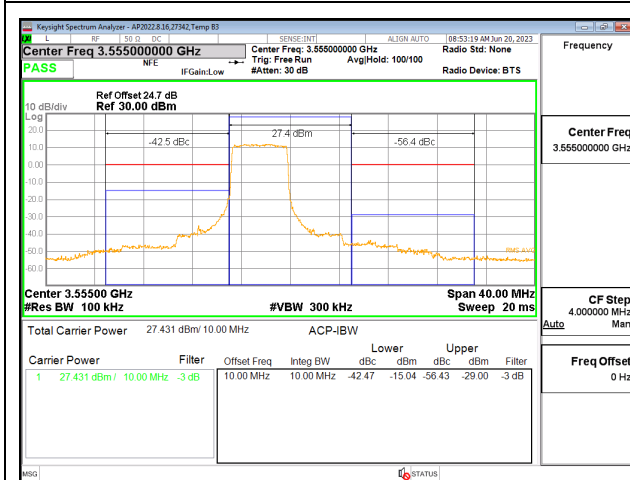

LTE B48 20MHz QPSK Low Channel RB100-0, ID:28498

LTE B48 20MHz QPSK Middle Channel RB1-0, ID:28567

LTE B48 20MHz QPSK High Channel RB1-0, ID:28567

LTE B48 20MHz QPSK Middle Channel RB1-99, ID:28567

LTE B48 20MHz QPSK High Channel RB1-99, ID:28567

LTE B48 20MHz QPSK Middle Channel RB100-0, ID:28567

LTE B48 20MHz QPSK High Channel RB100-0, ID:19210

LTE BAND 48 ADJACENT CHANNEL POWER

LTE B48 5MHz QPSK Low Channel RB1-0

LTE B48 5MHz QPSK Middle Channel RB1-0

LTE B48 5MHz QPSK Low Channel RB1-24

LTE B48 5MHz QPSK Middle Channel RB1-24

LTE B48 5MHz QPSK Low Channel RB25-0

LTE B48 5MHz QPSK Middle Channel RB25-0

LTE B48 5MHz QPSK High Channel RB1-0

LTE B48 10MHz QPSK Low Channel RB1-0