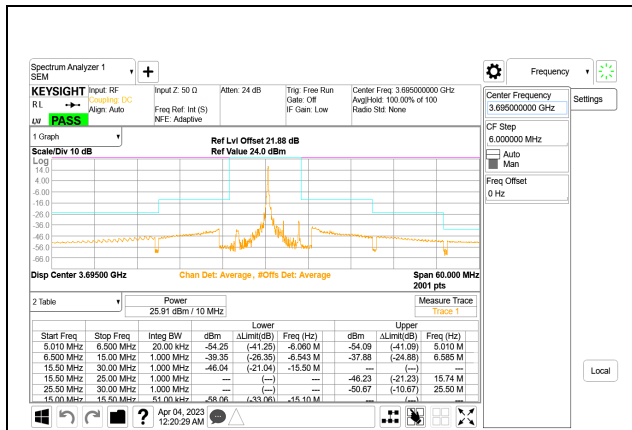

LTE BAND 48 EMISSION MASK

LTE B48 5MHz QPSK Low Channel RB1-0, ID:28567

LTE B48 5MHz QPSK Middle Channel RB1-0, ID:28567

LTE B48 5MHz QPSK Low Channel RB1-24, ID:28567

LTE B48 5MHz QPSK Middle Channel RB1-24, ID:28567

LTE B48 5MHz QPSK Low Channel RB25-0, ID:28567

LTE B48 5MHz QPSK Middle Channel RB25-0, ID:28567

LTE B48 5MHz QPSK High Channel RB1-0, ID:28567

LTE B48 10MHz QPSK Low Channel RB1-0, ID:28567

LTE B48 5MHz QPSK High Channel RB1-24, ID:28567