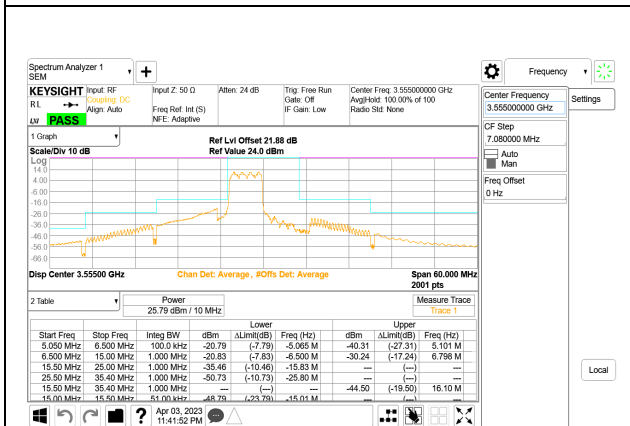

LTE BAND 48 EMISSION MASK

LTE B48 5MHz QPSK Low Channel RB1-0, ID:28567

LTE B48 5MHz QPSK Middle Channel RB1-0, ID:28567

LTE B48 5MHz QPSK Low Channel RB1-24, ID:28567

LTE B48 5MHz QPSK Middle Channel RB1-24, ID:28567

LTE B48 5MHz QPSK Low Channel RB25-0, ID:28567

LTE B48 5MHz QPSK Middle Channel RB25-0, ID:28567

LTE B48 5MHz QPSK High Channel RB1-0, ID:28567

LTE B48 10MHz QPSK Low Channel RB1-0, ID:28567

LTE B48 5MHz QPSK High Channel RB1-24, ID:28567

LTE B48 10MHz QPSK Low Channel RB1-49, ID:28567

LTE B48 5MHz QPSK High Channel RB25-0, ID:28567

LTE B48 10MHz QPSK Low Channel RB50-0

LTE B48 10MHz QPSK Middle Channel RB1-0, ID:28567

LTE B48 10MHz QPSK High Channel RB1-0, ID:28567