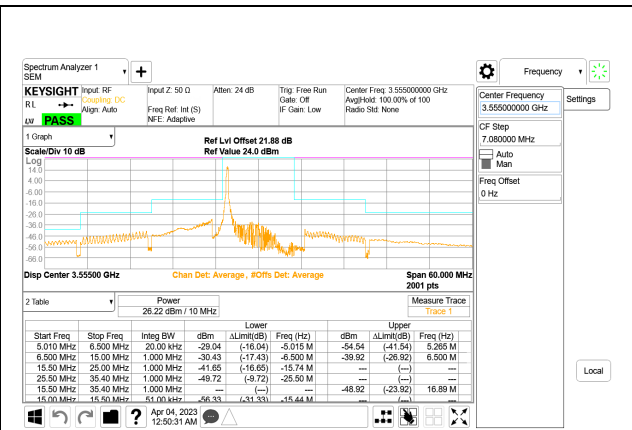

LTE BAND 48 EMISSION MASK

LTE B48 5MHz QPSK Low Channel RB1-0, ID:28567

LTE B48 5MHz QPSK Middle Channel RB1-0, ID:28567

LTE B48 5MHz QPSK Low Channel RB1-24, ID:28567

LTE B48 5MHz QPSK Middle Channel RB1-24, ID:28567

LTE B48 5MHz QPSK Low Channel RB25-0, ID:28567

LTE B48 5MHz QPSK Middle Channel RB25-0, ID:28567

LTE B48 5MHz QPSK High Channel RB1-0, ID:28567

LTE B48 10MHz QPSK Low Channel RB1-0, ID:28567

LTE B48 5MHz QPSK High Channel RB1-24, ID:28567

LTE B48 10MHz QPSK Low Channel RB1-49, ID:28567

LTE B48 5MHz QPSK High Channel RB25-0, ID:28567

LTE B48 10MHz QPSK Low Channel RB50-0

LTE B48 10MHz QPSK Middle Channel RB1-0, ID:28567

LTE B48 10MHz QPSK High Channel RB1-0, ID:28567