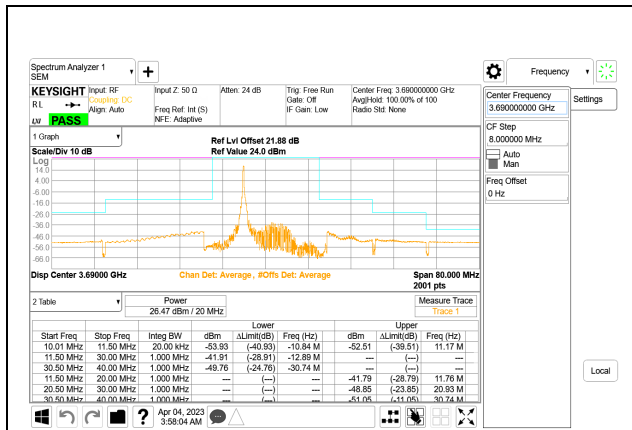

LTE B48 15MHz QPSK Middle Channel RB1-0, ID:28567

LTE B48 15MHz QPSK Low Channel RB1-74, ID:28567

LTE B48 15MHz QPSK Middle Channel RB1-74, ID:28567

LTE B48 15MHz QPSK Low Channel RB75-0, ID:28567

LTE B48 15MHz QPSK Middle Channel RB75-0, ID:28567

LTE B48 15MHz QPSK High Channel RB1-0, ID:28567

LTE B48 20MHz QPSK Low Channel RB1-0, ID:28567

LTE B48 15MHz QPSK High Channel RB1-74, ID:28567

LTE B48 20MHz QPSK Low Channel RB1-99, ID:28567

LTE B48 15MHz QPSK High Channel RB75-0