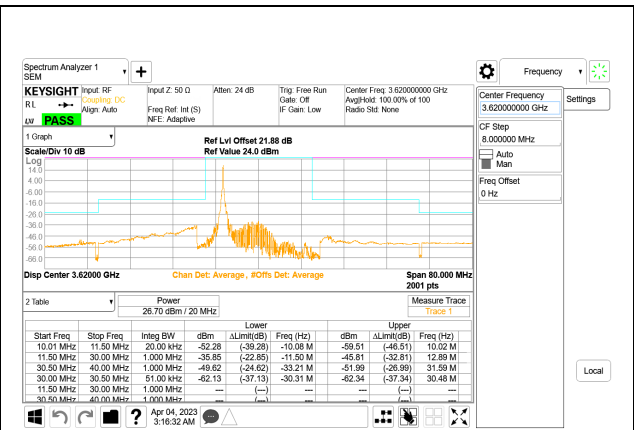

LTE B48 10MHz QPSK Low Channel RB1-49, ID:28567

LTE B48 5MHz QPSK High Channel RB25-0, ID:28567

LTE B48 10MHz QPSK Low Channel RB50-0

LTE B48 10MHz QPSK Middle Channel RB1-0, ID:28567

LTE B48 10MHz QPSK High Channel RB1-0, ID:28567

LTE B48 10MHz QPSK Middle Channel RB1-49, ID:28567

LTE B48 10MHz QPSK High Channel RB1-49, ID:28567

LTE B48 10MHz QPSK Middle Channel RB50-0, ID:28567

LTE B48 10MHz QPSK High Channel RB50-0, ID:28567

LTE B48 15MHz QPSK Low Channel RB1-0, ID:28567

LTE B48 15MHz QPSK Middle Channel RB1-0, ID:28567

LTE B48 15MHz QPSK Low Channel RB1-74, ID:28567

LTE B48 15MHz QPSK Middle Channel RB1-74, ID:28567

LTE B48 15MHz QPSK Low Channel RB75-0, ID:28567

LTE B48 15MHz QPSK Middle Channel RB75-0, ID:28567