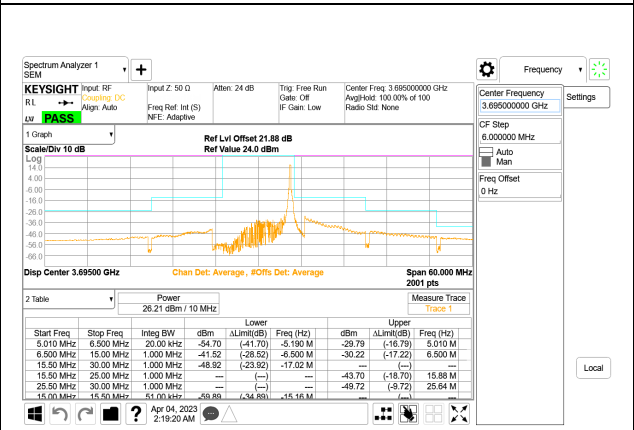

LTE B48 5MHz QPSK Low Channel RB25-0, ID:28567

LTE B48 5MHz QPSK Middle Channel RB25-0, ID:28567

LTE B48 5MHz QPSK High Channel RB1-0, ID:28567

LTE B48 10MHz QPSK Low Channel RB1-0, ID:28567

LTE B48 5MHz QPSK High Channel RB1-24, ID:28567

LTE B48 10MHz QPSK Low Channel RB1-49, ID:28567

LTE B48 5MHz QPSK High Channel RB25-0, ID:28567

LTE B48 10MHz QPSK Low Channel RB50-0

LTE B48 10MHz QPSK Middle Channel RB1-0, ID:28567

LTE B48 10MHz QPSK High Channel RB1-0, ID:28567

LTE B48 10MHz QPSK Middle Channel RB1-49, ID:28567

LTE B48 10MHz QPSK High Channel RB1-49, ID:28567

LTE B48 10MHz QPSK Middle Channel RB50-0, ID:28567

LTE B48 10MHz QPSK High Channel RB50-0, ID:28567

LTE B48 15MHz QPSK Low Channel RB1-0, ID:28567