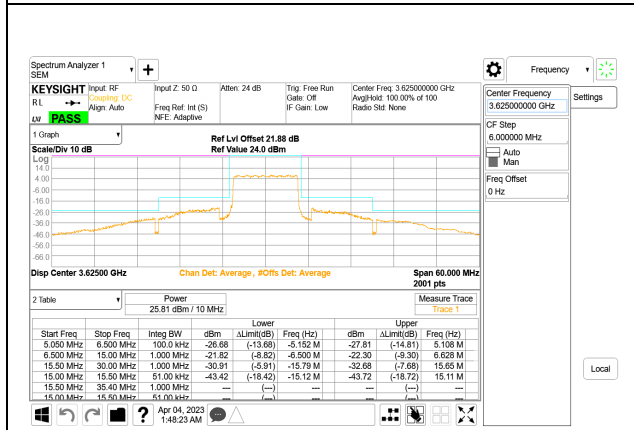

LTE B48 5MHz QPSK Low Channel RB25-0, ID:28567

LTE B48 5MHz QPSK Middle Channel RB25-0, ID:28567

LTE B48 5MHz QPSK High Channel RB1-0, ID:28567

LTE B48 10MHz QPSK Low Channel RB1-0, ID:28567

LTE B48 5MHz QPSK High Channel RB1-24, ID:28567

LTE B48 10MHz QPSK Low Channel RB1-49, ID:28567

LTE B48 5MHz QPSK High Channel RB25-0, ID:28567

LTE B48 10MHz QPSK Low Channel RB50-0

LTE B48 10MHz QPSK Middle Channel RB1-0, ID:28567

LTE B48 10MHz QPSK High Channel RB1-0, ID:28567

LTE B48 10MHz QPSK Middle Channel RB1-49, ID:28567

LTE B48 10MHz QPSK High Channel RB1-49, ID:28567

LTE B48 10MHz QPSK Middle Channel RB50-0, ID:28567

LTE B48 10MHz QPSK High Channel RB50-0, ID:28567

LTE B48 15MHz QPSK Low Channel RB1-0, ID:28567