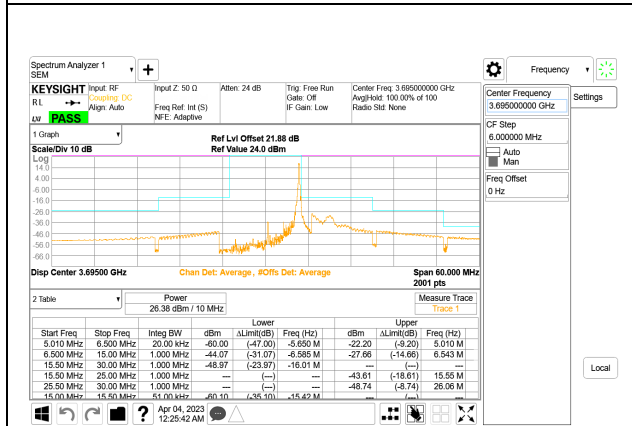

LTE BAND 48 EMISSION MASK

LTE B48 5MHz QPSK Low Channel RB1-0, ID:28567

LTE B48 5MHz QPSK Middle Channel RB1-0, ID:28567

LTE B48 5MHz QPSK Low Channel RB1-24, ID:28567

LTE B48 5MHz QPSK Middle Channel RB1-24, ID:28567

LTE B48 5MHz QPSK Low Channel RB25-0, ID:28567

LTE B48 5MHz QPSK Middle Channel RB25-0, ID:28567

LTE B48 5MHz QPSK High Channel RB1-0, ID:28567

LTE B48 10MHz QPSK Low Channel RB1-0, ID:28567

LTE B48 5MHz QPSK High Channel RB1-24, ID:28567

LTE B48 10MHz QPSK Low Channel RB1-49, ID:28567

LTE B48 5MHz QPSK High Channel RB25-0, ID:28567

LTE B48 10MHz QPSK Low Channel RB50-0

LTE B48 10MHz QPSK Middle Channel RB1-0, ID:28567

LTE B48 10MHz QPSK High Channel RB1-0, ID:28567

LTE B48 10MHz QPSK Middle Channel RB1-49, ID:28567

LTE B48 10MHz QPSK High Channel RB1-49, ID:28567

LTE B48 10MHz QPSK Middle Channel RB50-0, ID:28567

LTE B48 10MHz QPSK High Channel RB50-0, ID:28567

LTE B48 15MHz QPSK Low Channel RB1-0, ID:28567