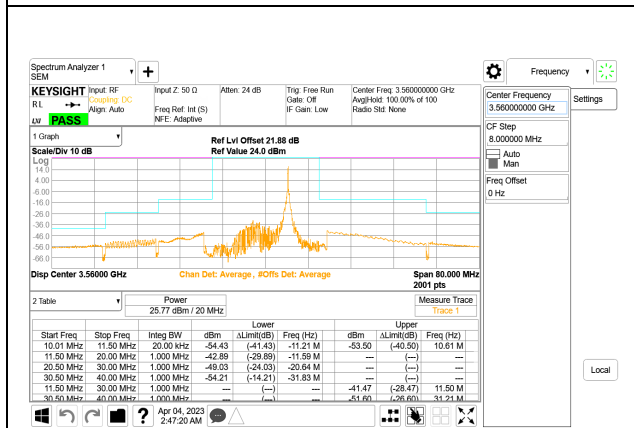

LTE B48 10MHz QPSK Low Channel RB1-49, ID:28567

LTE B48 5MHz QPSK High Channel RB25-0, ID:28567

LTE B48 10MHz QPSK Low Channel RB50-0

LTE B48 10MHz QPSK Middle Channel RB1-0, ID:28567

LTE B48 10MHz QPSK High Channel RB1-0, ID:28567

LTE B48 10MHz QPSK Middle Channel RB1-49, ID:28567

LTE B48 10MHz QPSK High Channel RB1-49, ID:28567

LTE B48 10MHz QPSK Middle Channel RB50-0, ID:28567

LTE B48 10MHz QPSK High Channel RB50-0, ID:28567

LTE B48 15MHz QPSK Low Channel RB1-0, ID:28567

LTE B48 15MHz QPSK Middle Channel RB1-0, ID:28567

LTE B48 15MHz QPSK Low Channel RB1-74, ID:28567

LTE B48 15MHz QPSK Middle Channel RB1-74, ID:28567

LTE B48 15MHz QPSK Low Channel RB75-0, ID:28567

LTE B48 15MHz QPSK Middle Channel RB75-0, ID:28567