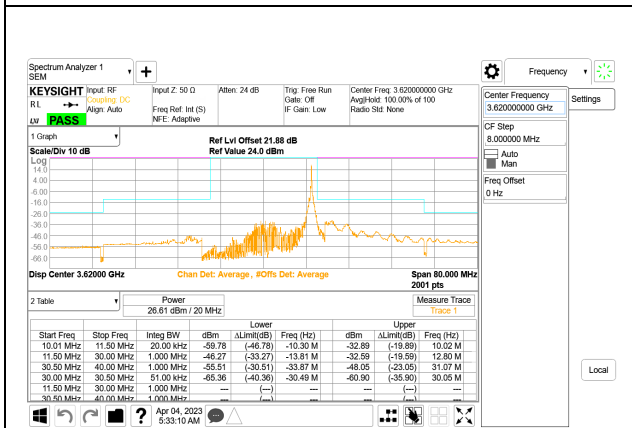

LTE B48 15MHz QPSK High Channel RB1-0, ID:28567

LTE B48 20MHz QPSK Low Channel RB1-0, ID:28567

LTE B48 15MHz QPSK High Channel RB1-74, ID:28567

LTE B48 20MHz QPSK Low Channel RB1-99, ID:28567

LTE B48 15MHz QPSK High Channel RB75-0

LTE B48 20MHz QPSK Low Channel RB100-0, ID:28498

LTE B48 20MHz QPSK Middle Channel RB1-0, ID:28567

LTE B48 20MHz QPSK High Channel RB1-0, ID:28567

LTE B48 20MHz QPSK Middle Channel RB1-99, ID:28567

LTE B48 20MHz QPSK High Channel RB1-99, ID:28567