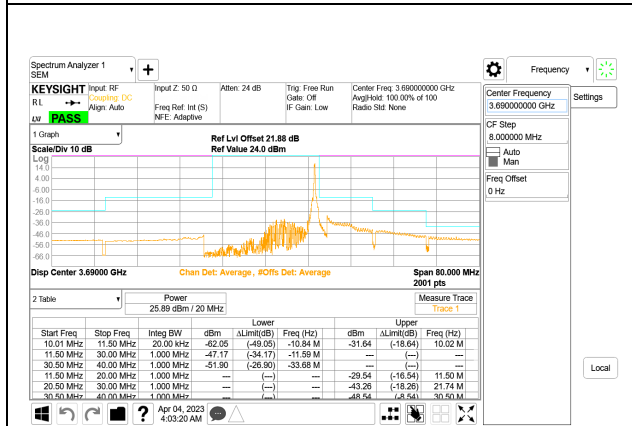

LTE B48 10MHz QPSK Middle Channel RB1-49, ID:28567

LTE B48 10MHz QPSK High Channel RB1-49, ID:28567

LTE B48 10MHz QPSK Middle Channel RB50-0, ID:28567

LTE B48 10MHz QPSK High Channel RB50-0, ID:28567

LTE B48 15MHz QPSK Low Channel RB1-0, ID:28567

LTE B48 15MHz QPSK Middle Channel RB1-0, ID:28567

LTE B48 15MHz QPSK Low Channel RB1-74, ID:28567

LTE B48 15MHz QPSK Middle Channel RB1-74, ID:28567

LTE B48 15MHz QPSK Low Channel RB75-0, ID:28567

LTE B48 15MHz QPSK Middle Channel RB75-0, ID:28567

LTE B48 15MHz QPSK High Channel RB1-0, ID:28567

LTE B48 20MHz QPSK Low Channel RB1-0, ID:28567

LTE B48 15MHz QPSK High Channel RB1-74, ID:28567

LTE B48 20MHz QPSK Low Channel RB1-99, ID:28567

LTE B48 15MHz QPSK High Channel RB75-0