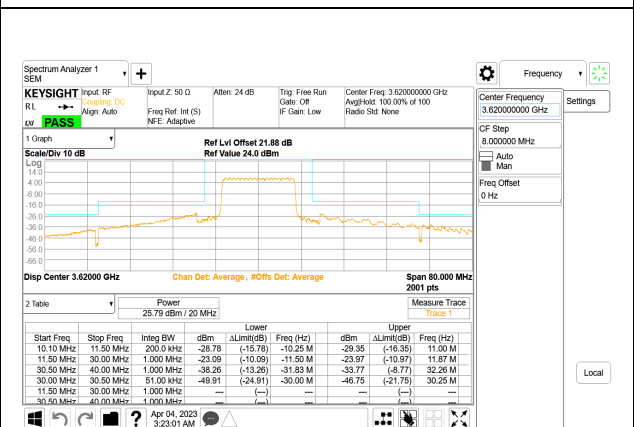

LTE B48 10MHz QPSK Middle Channel RB1-49, ID:28567

LTE B48 10MHz QPSK High Channel RB1-49, ID:28567

LTE B48 10MHz QPSK Middle Channel RB50-0, ID:28567

LTE B48 10MHz QPSK High Channel RB50-0, ID:28567

LTE B48 15MHz QPSK Low Channel RB1-0, ID:28567

LTE B48 15MHz QPSK Middle Channel RB1-0, ID:28567

LTE B48 15MHz QPSK Low Channel RB1-74, ID:28567

LTE B48 15MHz QPSK Middle Channel RB1-74, ID:28567

LTE B48 15MHz QPSK Low Channel RB75-0, ID:28567

LTE B48 15MHz QPSK Middle Channel RB75-0, ID:28567

LTE B48 15MHz QPSK High Channel RB1-0, ID:28567

LTE B48 20MHz QPSK Low Channel RB1-0, ID:28567

LTE B48 15MHz QPSK High Channel RB1-74, ID:28567

LTE B48 20MHz QPSK Low Channel RB1-99, ID:28567

LTE B48 15MHz QPSK High Channel RB75-0