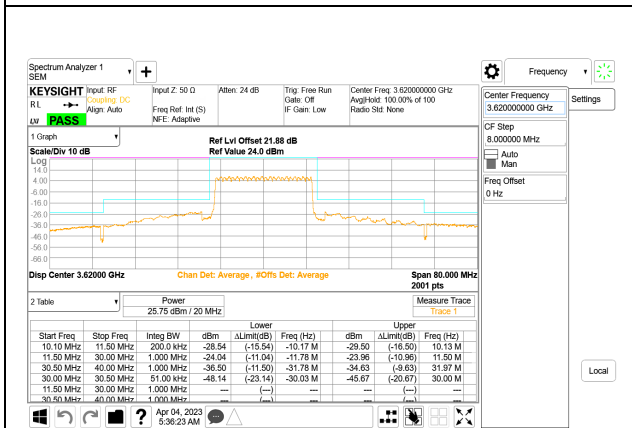

LTE B48 20MHz QPSK Low Channel RB100-0, ID:28498

LTE B48 20MHz QPSK Middle Channel RB1-0, ID:28567

LTE B48 20MHz QPSK High Channel RB1-0, ID:28567

LTE B48 20MHz QPSK Middle Channel RB1-99, ID:28567

LTE B48 20MHz QPSK High Channel RB1-99, ID:28567

LTE B48 20MHz QPSK Middle Channel RB100-0, ID:28567

LTE B48 20MHz QPSK High Channel RB100-0, ID:19210

LTE BAND 48 ADJACENT CHANNEL POWER

LTE B48 5MHz QPSK Low Channel RB1-0

LTE B48 5MHz QPSK Middle Channel RB1-0