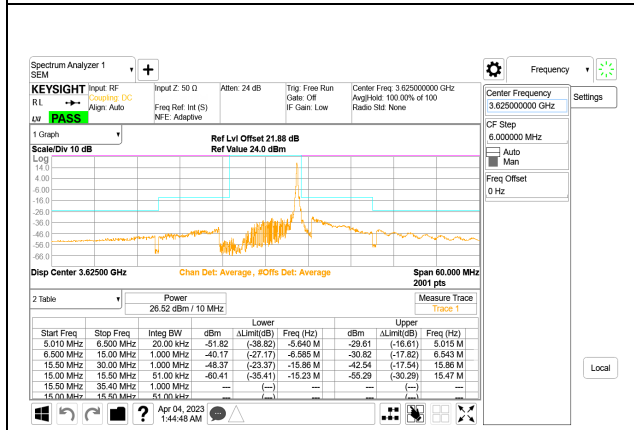

LTE B48 5MHz QPSK Low Channel RB25-0, ID:28567

LTE B48 5MHz QPSK Middle Channel RB25-0, ID:28567

LTE B48 5MHz QPSK High Channel RB1-0, ID:28567

LTE B48 10MHz QPSK Low Channel RB1-0, ID:28567

LTE B48 5MHz QPSK High Channel RB1-24, ID:28567

LTE B48 10MHz QPSK Low Channel RB1-49, ID:28567

LTE B48 5MHz QPSK High Channel RB25-0, ID:28567

LTE B48 10MHz QPSK Low Channel RB50-0

LTE B48 10MHz QPSK Middle Channel RB1-0, ID:28567

LTE B48 10MHz QPSK High Channel RB1-0, ID:28567

LTE B48 10MHz QPSK Middle Channel RB1-49, ID:28567

LTE B48 10MHz QPSK High Channel RB1-49, ID:28567

LTE B48 10MHz QPSK Middle Channel RB50-0, ID:28567

LTE B48 10MHz QPSK High Channel RB50-0, ID:28567

LTE B48 15MHz QPSK Low Channel RB1-0, ID:28567