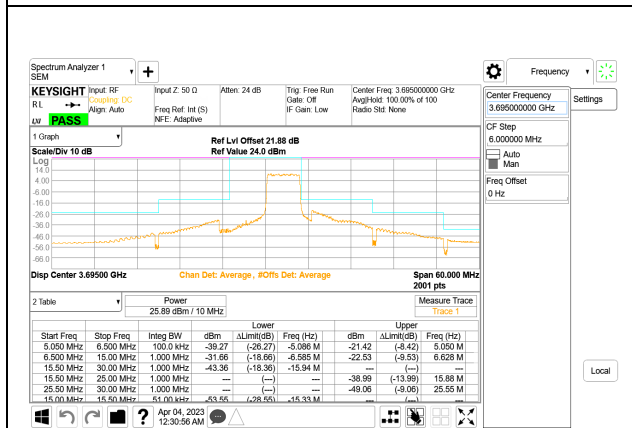

LTE B48 5MHz QPSK Low Channel RB25-0, ID:28567

LTE B48 5MHz QPSK Middle Channel RB25-0, ID:28567

LTE B48 5MHz QPSK High Channel RB1-0, ID:28567

LTE B48 10MHz QPSK Low Channel RB1-0, ID:28567

LTE B48 5MHz QPSK High Channel RB1-24, ID:28567

LTE B48 10MHz QPSK Low Channel RB1-49, ID:28567

LTE B48 5MHz QPSK High Channel RB25-0, ID:28567

LTE B48 10MHz QPSK Low Channel RB50-0

LTE B48 10MHz QPSK Middle Channel RB1-0, ID:28567

LTE B48 10MHz QPSK High Channel RB1-0, ID:28567