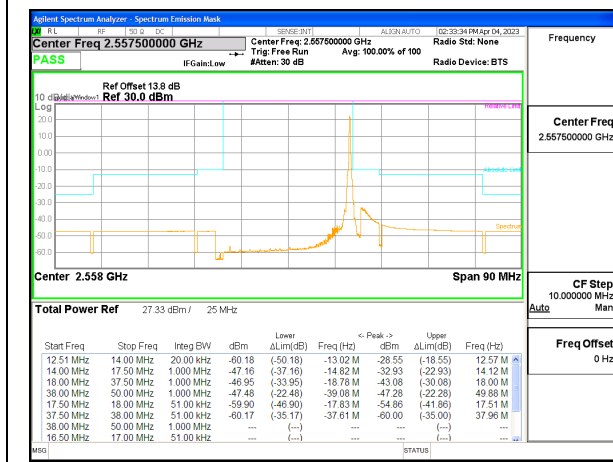

5G NR n7 20MHz BPSK Middle Channel RB100-0, ID:28568

5G NR n7 20MHz BPSK High Channel RB100-0, ID:28568

5G NR n7 25MHz BPSK Low Channel RB1-0, ID:28568

5G NR n7 25MHz BPSK Middle Channel RB1-0, ID:28568

5G NR n7 25MHz BPSK Low Channel RB1-132, ID:28568

5G NR n7 25MHz BPSK Middle Channel RB1-132, ID:28568

5G NR n7 25MHz BPSK Low Channel RB128-0, ID:28568

5G NR n7 25MHz BPSK Middle Channel RB128-0, ID:28568

5G NR n7 25MHz BPSK High Channel RB1-0, ID:28568

5G NR n7 30MHz BPSK Low Channel RB1-0, ID:28568

5G NR n7 25MHz BPSK High Channel RB1-132, ID:28568

5G NR n7 30MHz BPSK Low Channel RB1-159, ID:28568

5G NR n7 25MHz BPSK High Channel RB128-0, ID:28568

5G NR n7 30MHz BPSK Low Channel RB160-0, ID:28568