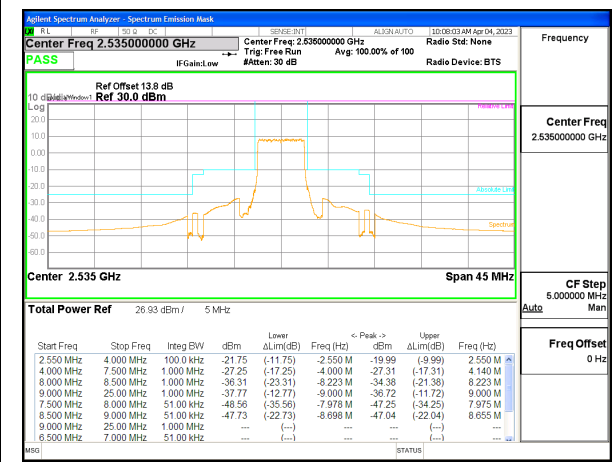

LTE B7 20MHz QPSK Middle Channel RB1-99, ID:28567

LTE B7 20MHz QPSK High Channel RB1-99, ID:28567

LTE B7 20MHz QPSK Middle Channel RB100-0, ID:28567

LTE B7 20MHz QPSK High Channel RB100-0, ID:28567

**5G NR n7 EMISSION MASK**

5G NR n7 5MHz BPSK Low Channel RB1-0, ID:28568

5G NR n7 5MHz BPSK Middle Channel RB1-0, ID:28568

5G NR n7 5MHz BPSK Low Channel RB1-24, ID:28568

5G NR n7 5MHz BPSK Middle Channel RB1-24, ID:28568

5G NR n7 5MHz BPSK Low Channel RB25-0, ID:28568

5G NR n7 5MHz BPSK Middle Channel RB25-0, ID:28568

5G NR n7 5MHz BPSK High Channel RB1-0, ID:28568

5G NR n7 10MHz BPSK Low Channel RB1-0, ID:28568

5G NR n7 5MHz BPSK High Channel RB1-24, ID:28568

5G NR n7 10MHz BPSK Low Channel RB1-51, ID:28568