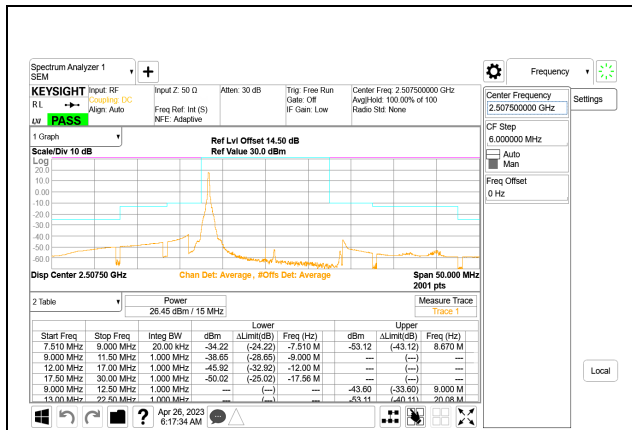

LTE B7 10MHz QPSK Middle Channel RB1-0, ID:28567

LTE B7 10MHz QPSK High Channel RB1-0, ID:28567

LTE B7 10MHz QPSK Middle Channel RB1-49, ID:28567

LTE B7 10MHz QPSK High Channel RB1-49, ID:28567

LTE B7 10MHz QPSK Middle Channel RB50-0, ID:28567

LTE B7 10MHz QPSK High Channel RB50-0, ID:28567

LTE B7 15MHz QPSK Low Channel RB1-0, ID:28567

LTE B7 15MHz QPSK Middle Channel RB1-0, ID:28567

LTE B7 15MHz QPSK Low Channel RB1-74, ID:28567

LTE B7 15MHz QPSK Middle Channel RB1-74, ID:28567