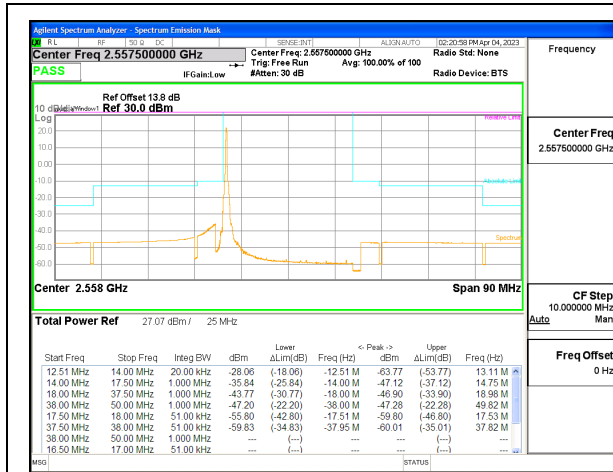

5G NR n7 20MHz BPSK Middle Channel RB1-0, ID:28568

5G NR n7 20MHz BPSK High Channel RB1-0, ID:28568

5G NR n7 20MHz BPSK Middle Channel RB1-105, ID:28568

5G NR n7 20MHz BPSK High Channel RB1-105, ID:28568

5G NR n7 20MHz BPSK Middle Channel RB100-0, ID:28568

5G NR n7 20MHz BPSK High Channel RB100-0, ID:28568

5G NR n7 25MHz BPSK Low Channel RB1-0, ID:28568

5G NR n7 25MHz BPSK Middle Channel RB1-0, ID:28568

5G NR n7 25MHz BPSK Low Channel RB1-132, ID:28568

5G NR n7 25MHz BPSK Middle Channel RB1-132, ID:28568

5G NR n7 25MHz BPSK Low Channel RB128-0, ID:28568

5G NR n7 25MHz BPSK Middle Channel RB128-0, ID:28568

5G NR n7 25MHz BPSK High Channel RB1-0, ID:28568