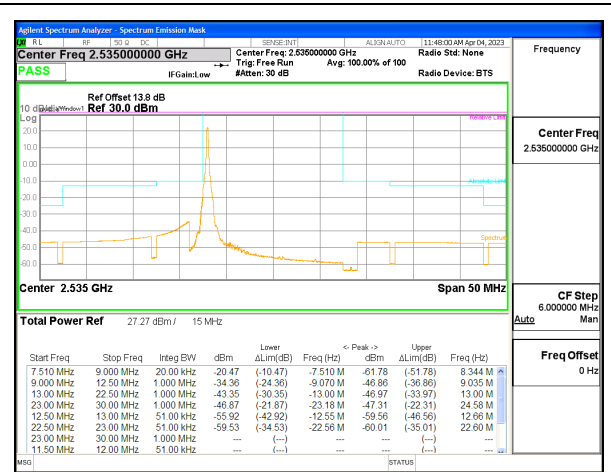

5G NR n7 10MHz BPSK High Channel RB1-51, ID:28568

5G NR n7 10MHz BPSK Middle Channel RB50-0, ID:28568

5G NR n7 10MHz BPSK High Channel RB50-0, ID:28568

5G NR n7 15MHz BPSK Low Channel RB1-0, ID:28568

5G NR n7 15MHz BPSK Middle Channel RB1-0, ID:28568

5G NR n7 15MHz BPSK Low Channel RB1-78, ID:28568

5G NR n7 15MHz BPSK Middle Channel RB1-78, ID:28568

5G NR n7 15MHz BPSK Low Channel RB75-0, ID:28568

5G NR n7 15MHz BPSK Middle Channel RB75-0, ID:28568

5G NR n7 15MHz BPSK High Channel RB1-0, ID:28568