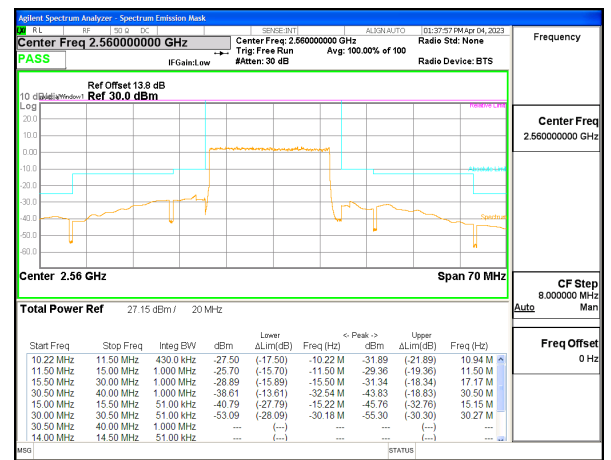

5G NR n7 20MHz BPSK Low Channel RB1-0, ID:28568

5G NR n7 15MHz BPSK High Channel RB1-78, ID:28568

5G NR n7 20MHz BPSK Low Channel RB1-105, ID:28568

5G NR n7 15MHz BPSK High Channel RB75-0, ID:28568

5G NR n7 20MHz BPSK Low Channel RB100-0, ID:28568

5G NR n7 20MHz BPSK Middle Channel RB1-0, ID:28568

5G NR n7 20MHz BPSK High Channel RB1-0, ID:28568

5G NR n7 20MHz BPSK Middle Channel RB1-105, ID:28568

5G NR n7 20MHz BPSK High Channel RB1-105, ID:28568

5G NR n7 20MHz BPSK Middle Channel RB100-0, ID:28568

5G NR n7 20MHz BPSK High Channel RB100-0, ID:28568

5G NR n7 25MHz BPSK Low Channel RB1-0, ID:28568

5G NR n7 25MHz BPSK Middle Channel RB1-0, ID:28568

5G NR n7 25MHz BPSK Low Channel RB1-132, ID:28568