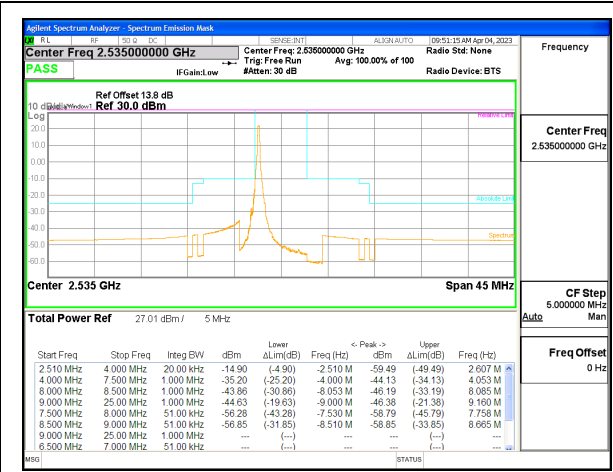

LTE B7 20MHz QPSK Low Channel RB1-99, ID:28567

LTE B7 15MHz QPSK High Channel RB75-0, ID:28567

LTE B7 20MHz QPSK Low Channel RB100-0, ID:28567

LTE B7 20MHz QPSK Middle Channel RB1-0, ID:28567

LTE B7 20MHz QPSK High Channel RB1-0, ID:28567

LTE B7 20MHz QPSK Middle Channel RB1-99, ID:28567

LTE B7 20MHz QPSK High Channel RB1-99, ID:28567

LTE B7 20MHz QPSK Middle Channel RB100-0, ID:28567

LTE B7 20MHz QPSK High Channel RB100-0, ID:28567

**5G NR n7 EMISSION MASK**

5G NR n7 5MHz BPSK Low Channel RB1-0, ID:28568

5G NR n7 5MHz BPSK Middle Channel RB1-0, ID:28568

5G NR n7 5MHz BPSK Low Channel RB1-24, ID:28568

5G NR n7 5MHz BPSK Middle Channel RB1-24, ID:28568

5G NR n7 5MHz BPSK Low Channel RB25-0, ID:28568