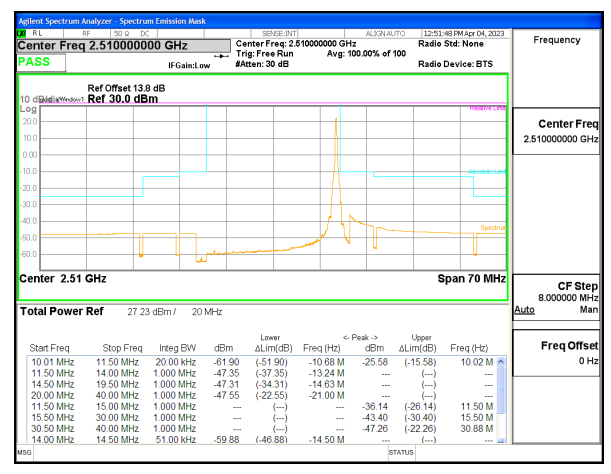

5G NR n7 15MHz BPSK Low Channel RB1-78, ID:28568

5G NR n7 15MHz BPSK Middle Channel RB1-78, ID:28568

5G NR n7 15MHz BPSK Low Channel RB75-0, ID:28568

5G NR n7 15MHz BPSK Middle Channel RB75-0, ID:28568

5G NR n7 15MHz BPSK High Channel RB1-0, ID:28568

5G NR n7 20MHz BPSK Low Channel RB1-0, ID:28568

5G NR n7 15MHz BPSK High Channel RB1-78, ID:28568

5G NR n7 20MHz BPSK Low Channel RB1-105, ID:28568

5G NR n7 15MHz BPSK High Channel RB75-0, ID:28568

5G NR n7 20MHz BPSK Low Channel RB100-0, ID:28568