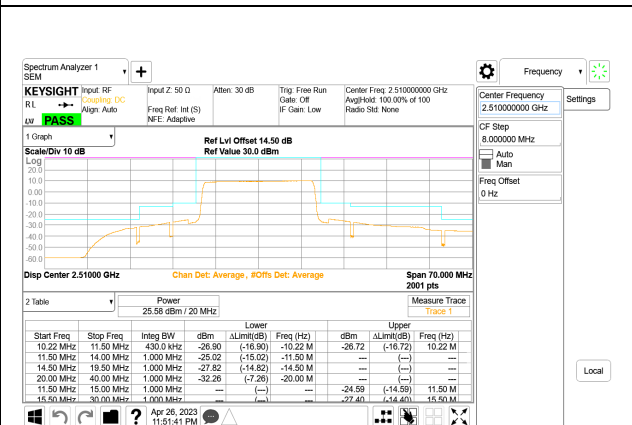

LTE B7 10MHz QPSK High Channel RB50-0, ID:28567

LTE B7 15MHz QPSK Low Channel RB1-0, ID:28567

LTE B7 15MHz QPSK Middle Channel RB1-0, ID:28567

LTE B7 15MHz QPSK Low Channel RB1-74, ID:28567

LTE B7 15MHz QPSK Middle Channel RB1-74, ID:28567

LTE B7 15MHz QPSK Low Channel RB75-0, ID:28567

LTE B7 15MHz QPSK Middle Channel RB75-0, ID:28567

LTE B7 15MHz QPSK High Channel RB1-0, ID:28567

LTE B7 20MHz QPSK Low Channel RB1-0, ID:28567

LTE B7 15MHz QPSK High Channel RB1-74, ID:28567

LTE B7 20MHz QPSK Low Channel RB1-99, ID:28567

LTE B7 15MHz QPSK High Channel RB75-0, ID:28567

LTE B7 20MHz QPSK Low Channel RB100-0, ID:28567

LTE B7 20MHz QPSK Middle Channel RB1-0, ID:28567

LTE B7 20MHz QPSK High Channel RB1-0, ID:28567

LTE B7 20MHz QPSK Middle Channel RB1-99, ID:28567

LTE B7 20MHz QPSK High Channel RB1-99, ID:28567

LTE B7 20MHz QPSK Middle Channel RB100-0, ID:28567

LTE B7 20MHz QPSK High Channel RB100-0, ID:28567

**5G NR n7 EMISSION MASK**