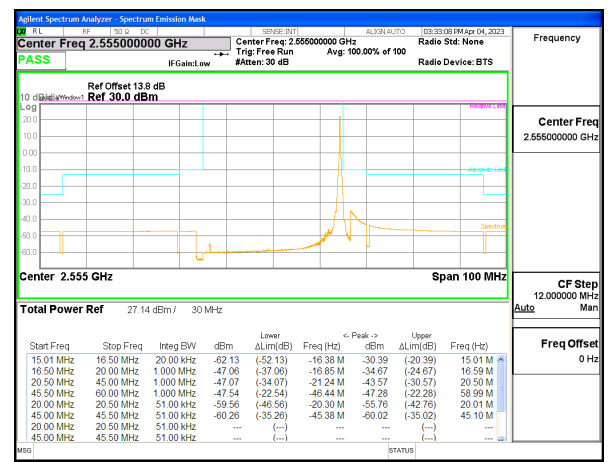

5G NR n7 30MHz BPSK Low Channel RB1-0, ID:28568

5G NR n7 25MHz BPSK High Channel RB1-132, ID:28568

5G NR n7 30MHz BPSK Low Channel RB1-159, ID:28568

5G NR n7 25MHz BPSK High Channel RB128-0, ID:28568

5G NR n7 30MHz BPSK Low Channel RB160-0, ID:28568

5G NR n7 30MHz BPSK Middle Channel RB1-0, ID:28568

5G NR n7 30MHz BPSK High Channel RB1-0, ID:28568

5G NR n7 30MHz BPSK Middle Channel RB1-159, ID:28568

5G NR n7 30MHz BPSK High Channel RB1-159, ID:28568