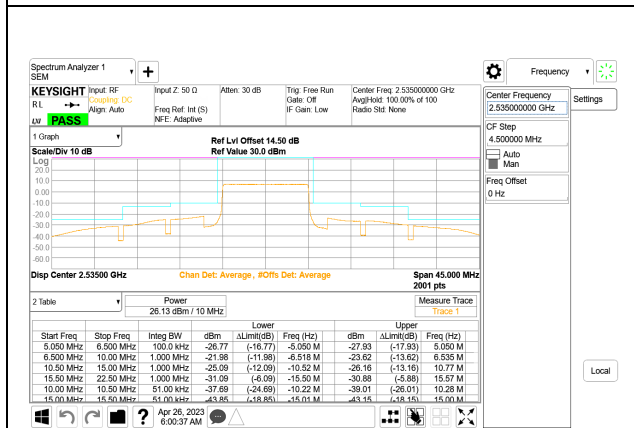

LTE B7 10MHz QPSK Middle Channel RB1-0, ID:28567

LTE B7 10MHz QPSK High Channel RB1-0, ID:28567

LTE B7 10MHz QPSK Middle Channel RB1-49, ID:28567

LTE B7 10MHz QPSK High Channel RB1-49, ID:28567

LTE B7 10MHz QPSK Middle Channel RB50-0, ID:28567

LTE B7 10MHz QPSK High Channel RB50-0, ID:28567

LTE B7 15MHz QPSK Low Channel RB1-0, ID:28567

LTE B7 15MHz QPSK Middle Channel RB1-0, ID:28567

LTE B7 15MHz QPSK Low Channel RB1-74, ID:28567

LTE B7 15MHz QPSK Middle Channel RB1-74, ID:28567