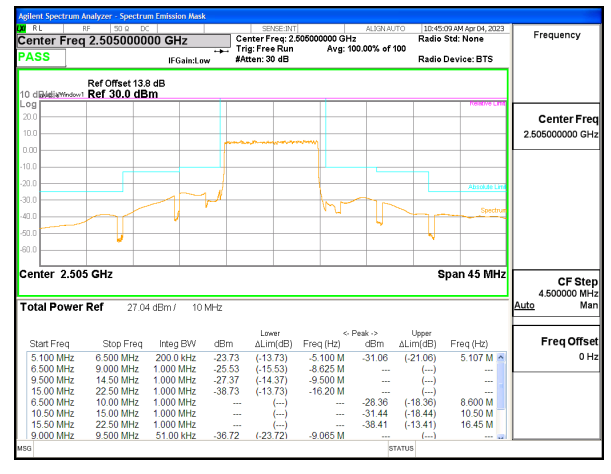

5G NR n7 5MHz BPSK Middle Channel RB25-0, ID:28568

5G NR n7 5MHz BPSK High Channel RB1-0, ID:28568

5G NR n7 10MHz BPSK Low Channel RB1-0, ID:28568

5G NR n7 5MHz BPSK High Channel RB1-24, ID:28568

5G NR n7 10MHz BPSK Low Channel RB1-51, ID:28568

5G NR n7 5MHz BPSK High Channel RB25-0, ID:28568

5G NR n7 10MHz BPSK Low Channel RB50-0, ID:28568

5G NR n7 10MHz BPSK Middle Channel RB1-0, ID:28568

5G NR n7 10MHz BPSK High Channel RB1-0, ID:28568

5G NR n7 10MHz BPSK Middle Channel RB1-51, ID:28568