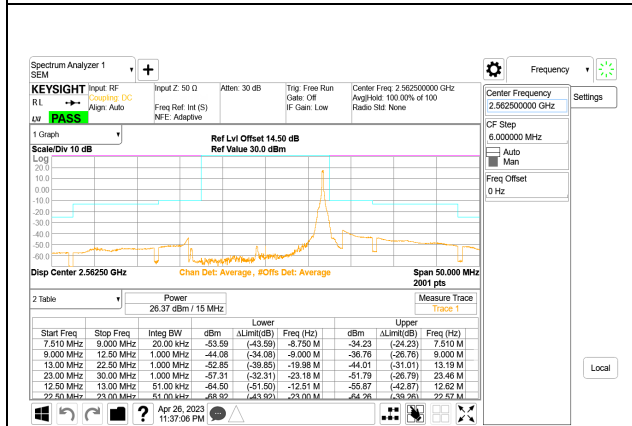

LTE B7 10MHz QPSK High Channel RB50-0, ID:28567

LTE B7 15MHz QPSK Low Channel RB1-0, ID:28567

LTE B7 15MHz QPSK Middle Channel RB1-0, ID:28567

LTE B7 15MHz QPSK Low Channel RB1-74, ID:28567

LTE B7 15MHz QPSK Middle Channel RB1-74, ID:28567

LTE B7 15MHz QPSK Low Channel RB75-0, ID:28567

LTE B7 15MHz QPSK Middle Channel RB75-0, ID:28567

LTE B7 15MHz QPSK High Channel RB1-0, ID:28567

LTE B7 20MHz QPSK Low Channel RB1-0, ID:28567

LTE B7 15MHz QPSK High Channel RB1-74, ID:28567

LTE B7 20MHz QPSK Low Channel RB1-99, ID:28567

LTE B7 15MHz QPSK High Channel RB75-0, ID:28567

LTE B7 20MHz QPSK Low Channel RB100-0, ID:28567

LTE B7 20MHz QPSK Middle Channel RB1-0, ID:28567

LTE B7 20MHz QPSK High Channel RB1-0, ID:28567

LTE B7 20MHz QPSK Middle Channel RB1-99, ID:28567

LTE B7 20MHz QPSK High Channel RB1-99, ID:28567

LTE B7 20MHz QPSK Middle Channel RB100-0, ID:28567

LTE B7 20MHz QPSK High Channel RB100-0, ID:28567

**5G NR n7 EMISSION MASK**