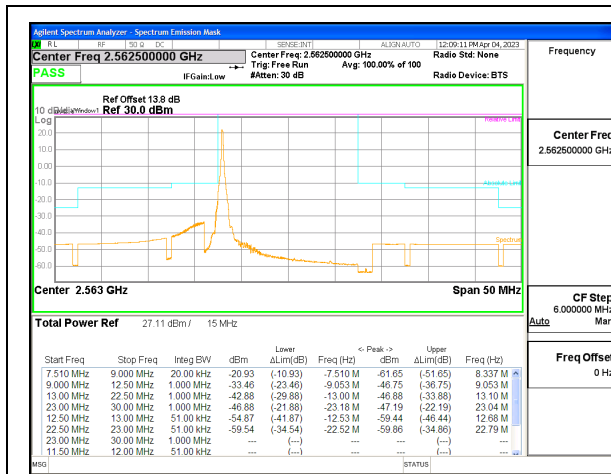

5G NR n7 10MHz BPSK High Channel RB1-51, ID:28568

5G NR n7 10MHz BPSK Middle Channel RB50-0, ID:28568

5G NR n7 10MHz BPSK High Channel RB50-0, ID:28568

5G NR n7 15MHz BPSK Low Channel RB1-0, ID:28568

5G NR n7 15MHz BPSK Middle Channel RB1-0, ID:28568

5G NR n7 15MHz BPSK Low Channel RB1-78, ID:28568

5G NR n7 15MHz BPSK Middle Channel RB1-78, ID:28568

5G NR n7 15MHz BPSK Low Channel RB75-0, ID:28568

5G NR n7 15MHz BPSK Middle Channel RB75-0, ID:28568

5G NR n7 15MHz BPSK High Channel RB1-0, ID:28568

5G NR n7 20MHz BPSK Low Channel RB1-0, ID:28568

5G NR n7 15MHz BPSK High Channel RB1-78, ID:28568

5G NR n7 20MHz BPSK Low Channel RB1-105, ID:28568

5G NR n7 15MHz BPSK High Channel RB75-0, ID:28568

5G NR n7 20MHz BPSK Low Channel RB100-0, ID:28568