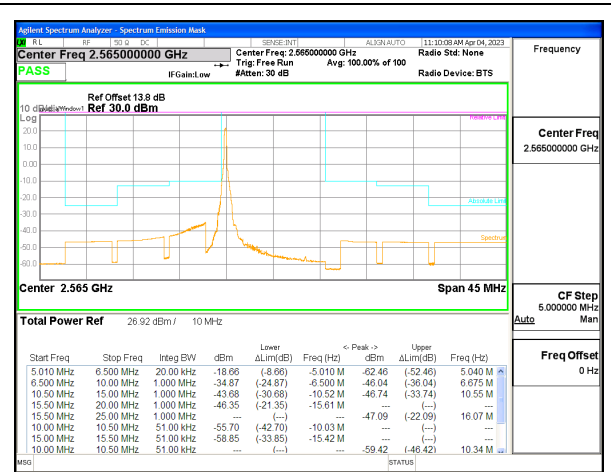

5G NR n7 5MHz BPSK Middle Channel RB25-0, ID:28568

5G NR n7 5MHz BPSK High Channel RB1-0, ID:28568

5G NR n7 10MHz BPSK Low Channel RB1-0, ID:28568

5G NR n7 5MHz BPSK High Channel RB1-24, ID:28568

5G NR n7 10MHz BPSK Low Channel RB1-51, ID:28568

5G NR n7 5MHz BPSK High Channel RB25-0, ID:28568

5G NR n7 10MHz BPSK Low Channel RB50-0, ID:28568

5G NR n7 10MHz BPSK Middle Channel RB1-0, ID:28568

5G NR n7 10MHz BPSK High Channel RB1-0, ID:28568

5G NR n7 10MHz BPSK Middle Channel RB1-51, ID:28568