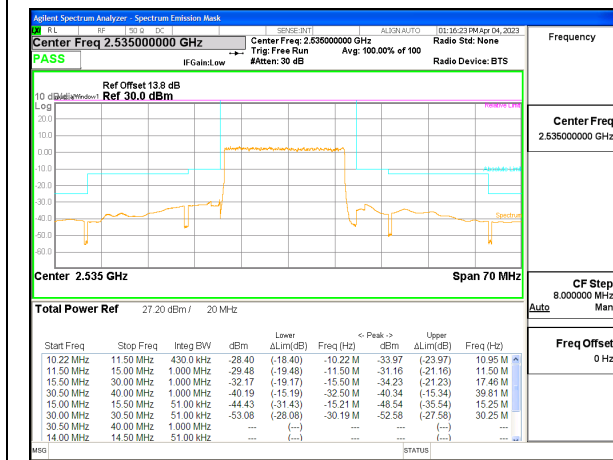

5G NR n7 20MHz BPSK Low Channel RB1-0, ID:28568

5G NR n7 15MHz BPSK High Channel RB1-78, ID:28568

5G NR n7 20MHz BPSK Low Channel RB1-105, ID:28568

5G NR n7 15MHz BPSK High Channel RB75-0, ID:28568

5G NR n7 20MHz BPSK Low Channel RB100-0, ID:28568

5G NR n7 20MHz BPSK Middle Channel RB1-0, ID:28568

5G NR n7 20MHz BPSK High Channel RB1-0, ID:28568

5G NR n7 20MHz BPSK Middle Channel RB1-105, ID:28568

5G NR n7 20MHz BPSK High Channel RB1-105, ID:28568

5G NR n7 20MHz BPSK Middle Channel RB100-0, ID:28568

5G NR n7 20MHz BPSK High Channel RB100-0, ID:28568

5G NR n7 25MHz BPSK Low Channel RB1-0, ID:28568

5G NR n7 25MHz BPSK Middle Channel RB1-0, ID:28568

5G NR n7 25MHz BPSK Low Channel RB1-132, ID:28568