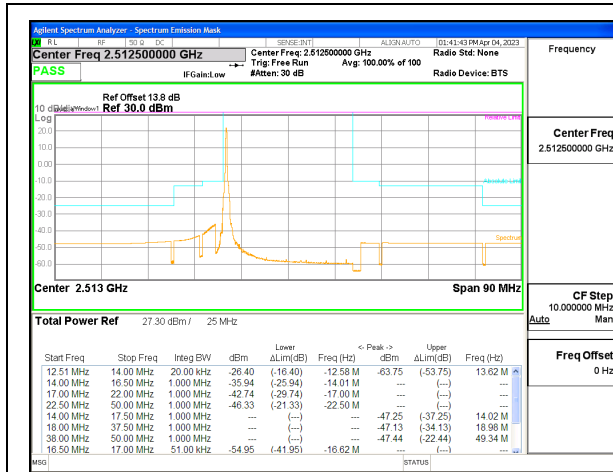

5G NR n7 20MHz BPSK Low Channel RB1-0, ID:28568

5G NR n7 15MHz BPSK High Channel RB1-78, ID:28568

5G NR n7 20MHz BPSK Low Channel RB1-105, ID:28568

5G NR n7 15MHz BPSK High Channel RB75-0, ID:28568

5G NR n7 20MHz BPSK Low Channel RB100-0, ID:28568

5G NR n7 20MHz BPSK Middle Channel RB1-0, ID:28568

5G NR n7 20MHz BPSK High Channel RB1-0, ID:28568

5G NR n7 20MHz BPSK Middle Channel RB1-105, ID:28568

5G NR n7 20MHz BPSK High Channel RB1-105, ID:28568

5G NR n7 20MHz BPSK Middle Channel RB100-0, ID:28568

5G NR n7 20MHz BPSK High Channel RB100-0, ID:28568

5G NR n7 25MHz BPSK Low Channel RB1-0, ID:28568

5G NR n7 25MHz BPSK Middle Channel RB1-0, ID:28568

5G NR n7 25MHz BPSK Low Channel RB1-132, ID:28568