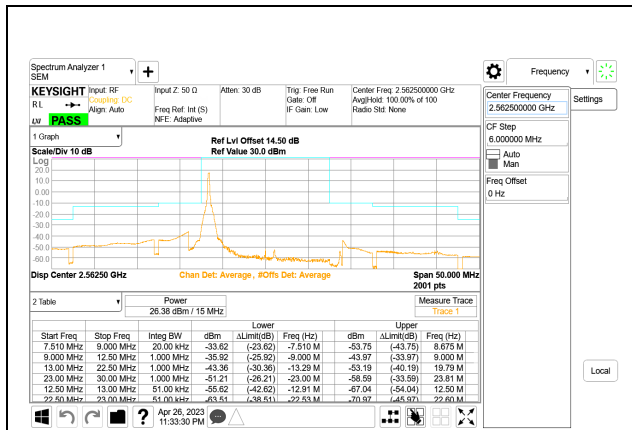

LTE B7 10MHz QPSK Middle Channel RB1-0, ID:28567

LTE B7 10MHz QPSK High Channel RB1-0, ID:28567

LTE B7 10MHz QPSK Middle Channel RB1-49, ID:28567

LTE B7 10MHz QPSK High Channel RB1-49, ID:28567

LTE B7 10MHz QPSK Middle Channel RB50-0, ID:28567

LTE B7 10MHz QPSK High Channel RB50-0, ID:28567

LTE B7 15MHz QPSK Low Channel RB1-0, ID:28567

LTE B7 15MHz QPSK Middle Channel RB1-0, ID:28567

LTE B7 15MHz QPSK Low Channel RB1-74, ID:28567

LTE B7 15MHz QPSK Middle Channel RB1-74, ID:28567

LTE B7 15MHz QPSK Low Channel RB75-0, ID:28567

LTE B7 15MHz QPSK Middle Channel RB75-0, ID:28567

LTE B7 15MHz QPSK High Channel RB1-0, ID:28567

LTE B7 20MHz QPSK Low Channel RB1-0, ID:28567

LTE B7 15MHz QPSK High Channel RB1-74, ID:28567

LTE B7 20MHz QPSK Low Channel RB1-99, ID:28567

LTE B7 15MHz QPSK High Channel RB75-0, ID:28567

LTE B7 20MHz QPSK Low Channel RB100-0, ID:28567

LTE B7 20MHz QPSK Middle Channel RB1-0, ID:28567

LTE B7 20MHz QPSK High Channel RB1-0, ID:28567