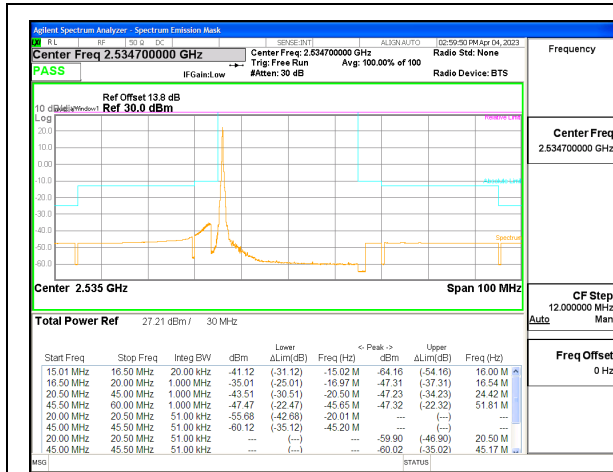

5G NR n7 30MHz BPSK Low Channel RB1-0, ID:28568

5G NR n7 25MHz BPSK High Channel RB1-132, ID:28568

5G NR n7 30MHz BPSK Low Channel RB1-159, ID:28568

5G NR n7 25MHz BPSK High Channel RB128-0, ID:28568

5G NR n7 30MHz BPSK Low Channel RB160-0, ID:28568

5G NR n7 30MHz BPSK Middle Channel RB1-0, ID:28568

5G NR n7 30MHz BPSK High Channel RB1-0, ID:28568

5G NR n7 30MHz BPSK Middle Channel RB1-159, ID:28568

5G NR n7 30MHz BPSK High Channel RB1-159, ID:28568