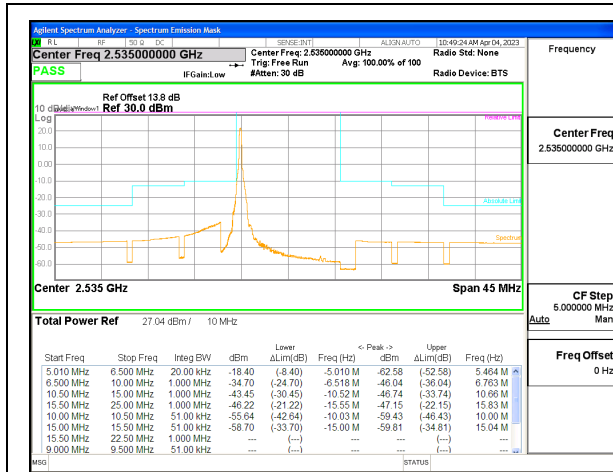

5G NR n7 5MHz BPSK Middle Channel RB25-0, ID:28568

5G NR n7 5MHz BPSK High Channel RB1-0, ID:28568

5G NR n7 10MHz BPSK Low Channel RB1-0, ID:28568

5G NR n7 5MHz BPSK High Channel RB1-24, ID:28568

5G NR n7 10MHz BPSK Low Channel RB1-51, ID:28568

5G NR n7 5MHz BPSK High Channel RB25-0, ID:28568

5G NR n7 10MHz BPSK Low Channel RB50-0, ID:28568

5G NR n7 10MHz BPSK Middle Channel RB1-0, ID:28568

5G NR n7 10MHz BPSK High Channel RB1-0, ID:28568

5G NR n7 10MHz BPSK Middle Channel RB1-51, ID:28568