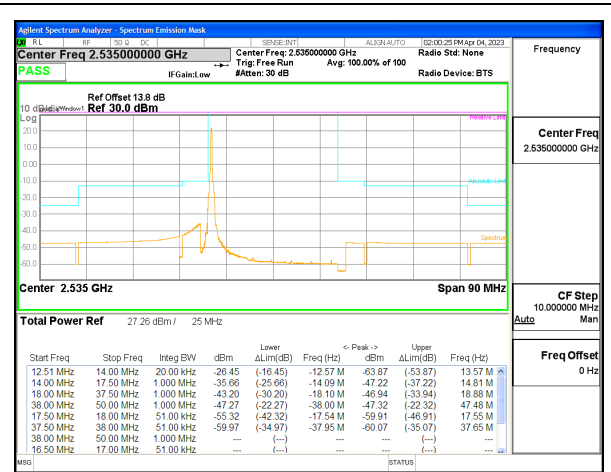

5G NR n7 20MHz BPSK Low Channel RB1-0, ID:28568

5G NR n7 15MHz BPSK High Channel RB1-78, ID:28568

5G NR n7 20MHz BPSK Low Channel RB1-105, ID:28568

5G NR n7 15MHz BPSK High Channel RB75-0, ID:28568

5G NR n7 20MHz BPSK Low Channel RB100-0, ID:28568

5G NR n7 20MHz BPSK Middle Channel RB1-0, ID:28568

5G NR n7 20MHz BPSK High Channel RB1-0, ID:28568

5G NR n7 20MHz BPSK Middle Channel RB1-105, ID:28568

5G NR n7 20MHz BPSK High Channel RB1-105, ID:28568

5G NR n7 20MHz BPSK Middle Channel RB100-0, ID:28568

5G NR n7 20MHz BPSK High Channel RB100-0, ID:28568

5G NR n7 25MHz BPSK Low Channel RB1-0, ID:28568

5G NR n7 25MHz BPSK Middle Channel RB1-0, ID:28568

5G NR n7 25MHz BPSK Low Channel RB1-132, ID:28568