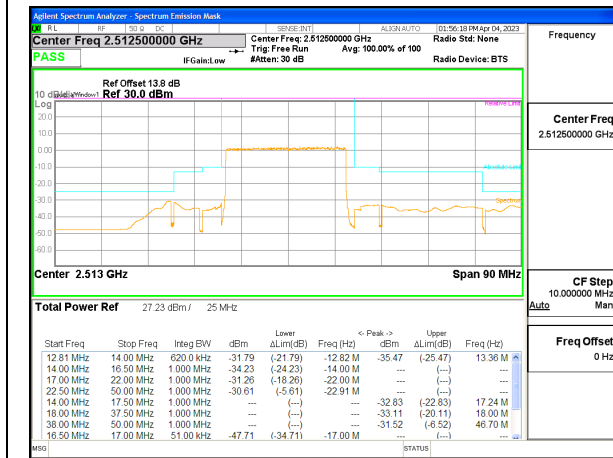

5G NR n7 20MHz BPSK Middle Channel RB1-0, ID:28568

5G NR n7 20MHz BPSK High Channel RB1-0, ID:28568

5G NR n7 20MHz BPSK Middle Channel RB1-105, ID:28568

5G NR n7 20MHz BPSK High Channel RB1-105, ID:28568

5G NR n7 20MHz BPSK Middle Channel RB100-0, ID:28568

5G NR n7 20MHz BPSK High Channel RB100-0, ID:28568

5G NR n7 25MHz BPSK Low Channel RB1-0, ID:28568

5G NR n7 25MHz BPSK Middle Channel RB1-0, ID:28568

5G NR n7 25MHz BPSK Low Channel RB1-132, ID:28568

5G NR n7 25MHz BPSK Middle Channel RB1-132, ID:28568

5G NR n7 25MHz BPSK Low Channel RB128-0, ID:28568

5G NR n7 25MHz BPSK Middle Channel RB128-0, ID:28568

5G NR n7 25MHz BPSK High Channel RB1-0, ID:28568