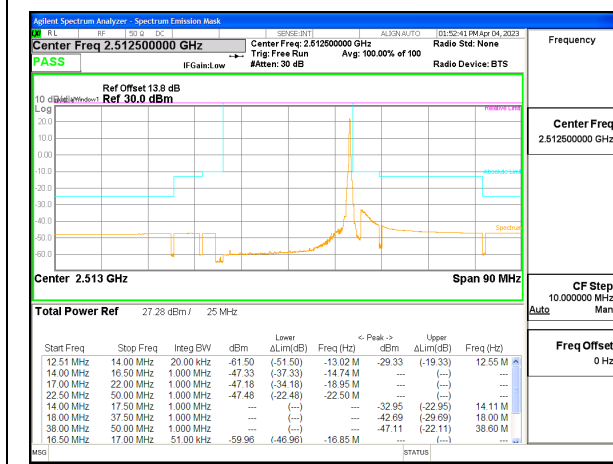

5G NR n7 20MHz BPSK Middle Channel RB100-0, ID:28568

5G NR n7 20MHz BPSK High Channel RB100-0, ID:28568

5G NR n7 25MHz BPSK Low Channel RB1-0, ID:28568

5G NR n7 25MHz BPSK Middle Channel RB1-0, ID:28568

5G NR n7 25MHz BPSK Low Channel RB1-132, ID:28568

5G NR n7 25MHz BPSK Middle Channel RB1-132, ID:28568

5G NR n7 25MHz BPSK Low Channel RB128-0, ID:28568

5G NR n7 25MHz BPSK Middle Channel RB128-0, ID:28568

5G NR n7 25MHz BPSK High Channel RB1-0, ID:28568