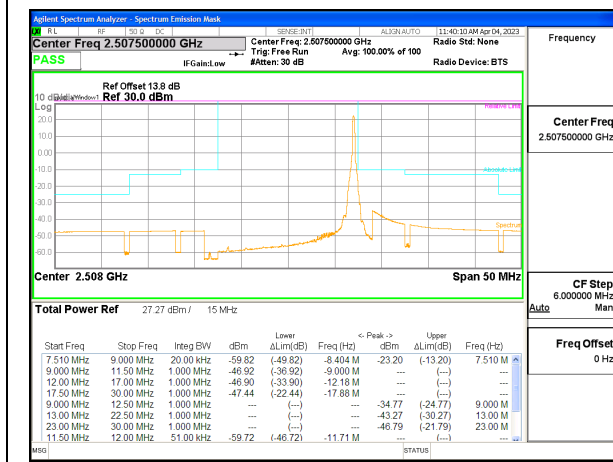

5G NR n7 10MHz BPSK High Channel RB1-51, ID:28568

5G NR n7 10MHz BPSK Middle Channel RB50-0, ID:28568

5G NR n7 10MHz BPSK High Channel RB50-0, ID:28568

5G NR n7 15MHz BPSK Low Channel RB1-0, ID:28568

5G NR n7 15MHz BPSK Middle Channel RB1-0, ID:28568

5G NR n7 15MHz BPSK Low Channel RB1-78, ID:28568

5G NR n7 15MHz BPSK Middle Channel RB1-78, ID:28568

5G NR n7 15MHz BPSK Low Channel RB75-0, ID:28568

5G NR n7 15MHz BPSK Middle Channel RB75-0, ID:28568

5G NR n7 15MHz BPSK High Channel RB1-0, ID:28568