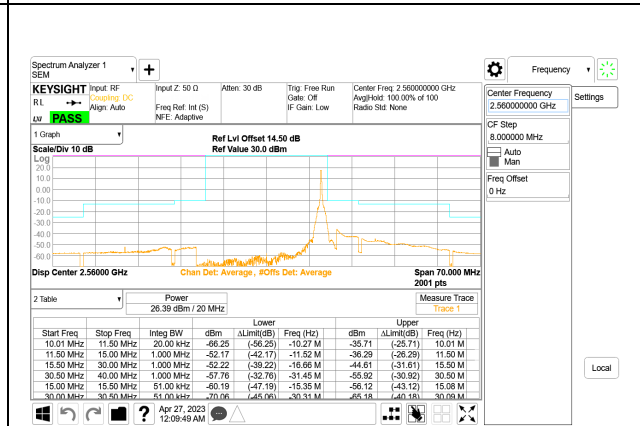

LTE B7 15MHz QPSK Low Channel RB75-0, ID:28567

LTE B7 15MHz QPSK Middle Channel RB75-0, ID:28567

LTE B7 15MHz QPSK High Channel RB1-0, ID:28567

LTE B7 20MHz QPSK Low Channel RB1-0, ID:28567

LTE B7 15MHz QPSK High Channel RB1-74, ID:28567

LTE B7 20MHz QPSK Low Channel RB1-99, ID:28567

LTE B7 15MHz QPSK High Channel RB75-0, ID:28567

LTE B7 20MHz QPSK Low Channel RB100-0, ID:28567

LTE B7 20MHz QPSK Middle Channel RB1-0, ID:28567

LTE B7 20MHz QPSK High Channel RB1-0, ID:28567

LTE B7 20MHz QPSK Middle Channel RB1-99, ID:28567

LTE B7 20MHz QPSK High Channel RB1-99, ID:28567

LTE B7 20MHz QPSK Middle Channel RB100-0, ID:28567

LTE B7 20MHz QPSK High Channel RB100-0, ID:28567

**5G NR n7 EMISSION MASK**