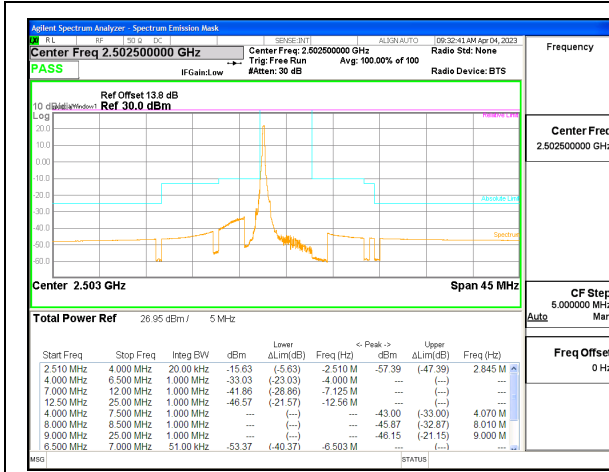

LTE B7 20MHz QPSK Low Channel RB1-99, ID:28567

LTE B7 15MHz QPSK High Channel RB75-0, ID:28567

LTE B7 20MHz QPSK Low Channel RB100-0, ID:28567

LTE B7 20MHz QPSK Middle Channel RB1-0, ID:28567

LTE B7 20MHz QPSK High Channel RB1-0, ID:28567

LTE B7 20MHz QPSK Middle Channel RB1-99, ID:28567

LTE B7 20MHz QPSK High Channel RB1-99, ID:28567

LTE B7 20MHz QPSK Middle Channel RB100-0, ID:28567

LTE B7 20MHz QPSK High Channel RB100-0, ID:28567

**5G NR n7 EMISSION MASK**

5G NR n7 5MHz BPSK Low Channel RB1-0, ID:28568

5G NR n7 5MHz BPSK Middle Channel RB1-0, ID:28568

5G NR n7 5MHz BPSK Low Channel RB1-24, ID:28568

5G NR n7 5MHz BPSK Middle Channel RB1-24, ID:28568

5G NR n7 5MHz BPSK Low Channel RB25-0, ID:28568