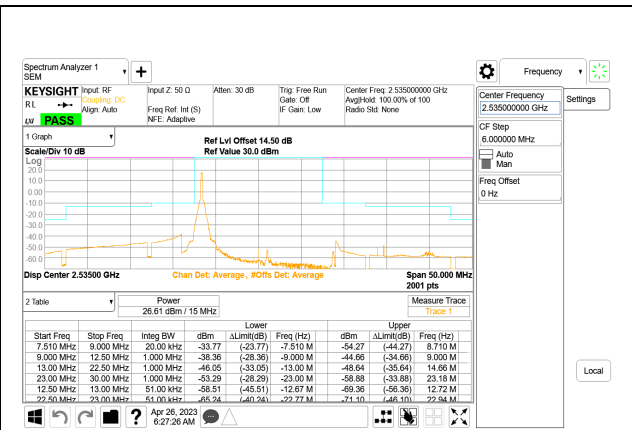

LTE B7 10MHz QPSK Middle Channel RB1-0, ID:28567

LTE B7 10MHz QPSK High Channel RB1-0, ID:28567

LTE B7 10MHz QPSK Middle Channel RB1-49, ID:28567

LTE B7 10MHz QPSK High Channel RB1-49, ID:28567

LTE B7 10MHz QPSK Middle Channel RB50-0, ID:28567

LTE B7 10MHz QPSK High Channel RB50-0, ID:28567

LTE B7 15MHz QPSK Low Channel RB1-0, ID:28567

LTE B7 15MHz QPSK Middle Channel RB1-0, ID:28567

LTE B7 15MHz QPSK Low Channel RB1-74, ID:28567

LTE B7 15MHz QPSK Middle Channel RB1-74, ID:28567