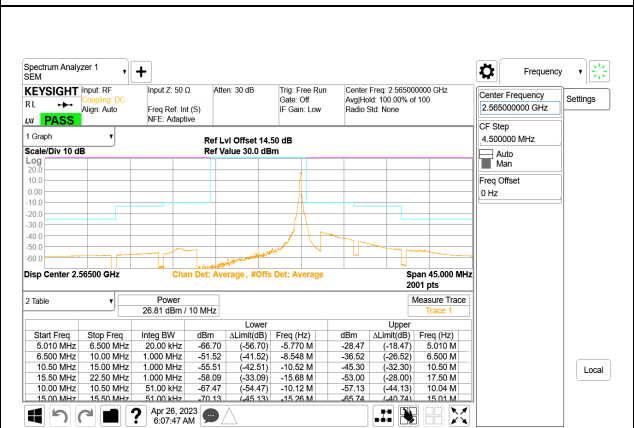

LTE B7 10MHz QPSK Middle Channel RB1-0, ID:28567

LTE B7 10MHz QPSK High Channel RB1-0, ID:28567

LTE B7 10MHz QPSK Middle Channel RB1-49, ID:28567

LTE B7 10MHz QPSK High Channel RB1-49, ID:28567

LTE B7 10MHz QPSK Middle Channel RB50-0, ID:28567

LTE B7 10MHz QPSK High Channel RB50-0, ID:28567

LTE B7 15MHz QPSK Low Channel RB1-0, ID:28567

LTE B7 15MHz QPSK Middle Channel RB1-0, ID:28567

LTE B7 15MHz QPSK Low Channel RB1-74, ID:28567

LTE B7 15MHz QPSK Middle Channel RB1-74, ID:28567