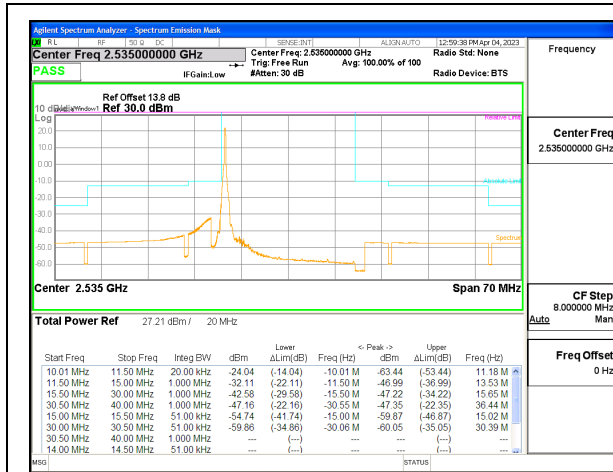

5G NR n7 20MHz BPSK Low Channel RB1-0, ID:28568

5G NR n7 15MHz BPSK High Channel RB1-78, ID:28568

5G NR n7 20MHz BPSK Low Channel RB1-105, ID:28568

5G NR n7 15MHz BPSK High Channel RB75-0, ID:28568

5G NR n7 20MHz BPSK Low Channel RB100-0, ID:28568

5G NR n7 20MHz BPSK Middle Channel RB1-0, ID:28568

5G NR n7 20MHz BPSK High Channel RB1-0, ID:28568

5G NR n7 20MHz BPSK Middle Channel RB1-105, ID:28568

5G NR n7 20MHz BPSK High Channel RB1-105, ID:28568