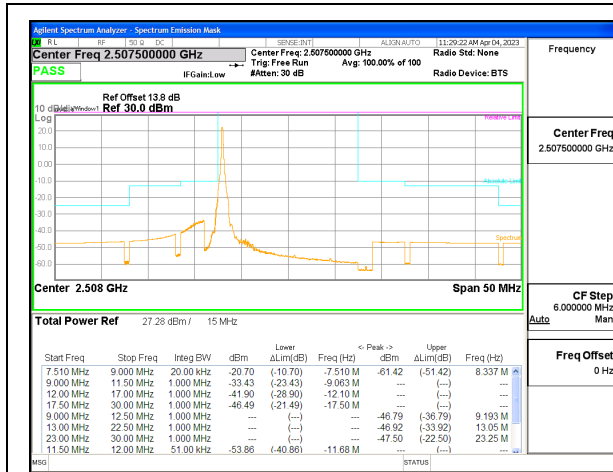

5G NR n7 10MHz BPSK High Channel RB1-51, ID:28568

5G NR n7 10MHz BPSK Middle Channel RB50-0, ID:28568

5G NR n7 10MHz BPSK High Channel RB50-0, ID:28568

5G NR n7 15MHz BPSK Low Channel RB1-0, ID:28568

5G NR n7 15MHz BPSK Middle Channel RB1-0, ID:28568

5G NR n7 15MHz BPSK Low Channel RB1-78, ID:28568

5G NR n7 15MHz BPSK Middle Channel RB1-78, ID:28568

5G NR n7 15MHz BPSK Low Channel RB75-0, ID:28568

5G NR n7 15MHz BPSK Middle Channel RB75-0, ID:28568

5G NR n7 15MHz BPSK High Channel RB1-0, ID:28568