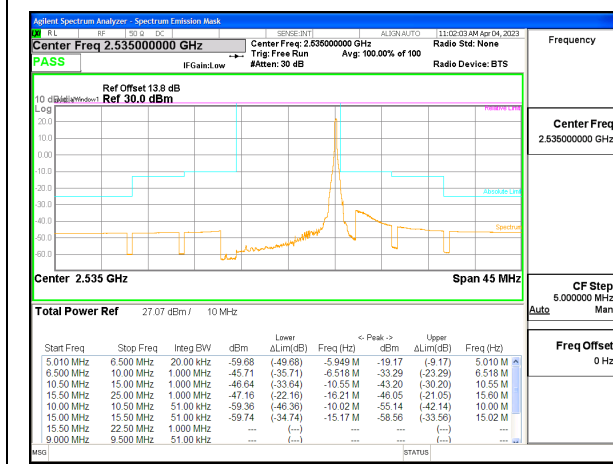

5G NR n7 5MHz BPSK High Channel RB25-0, ID:28568

5G NR n7 10MHz BPSK Low Channel RB50-0, ID:28568

5G NR n7 10MHz BPSK Middle Channel RB1-0, ID:28568

5G NR n7 10MHz BPSK High Channel RB1-0, ID:28568

5G NR n7 10MHz BPSK Middle Channel RB1-51, ID:28568

5G NR n7 10MHz BPSK High Channel RB1-51, ID:28568

5G NR n7 10MHz BPSK Middle Channel RB50-0, ID:28568

5G NR n7 10MHz BPSK High Channel RB50-0, ID:28568

5G NR n7 15MHz BPSK Low Channel RB1-0, ID:28568

5G NR n7 15MHz BPSK Middle Channel RB1-0, ID:28568