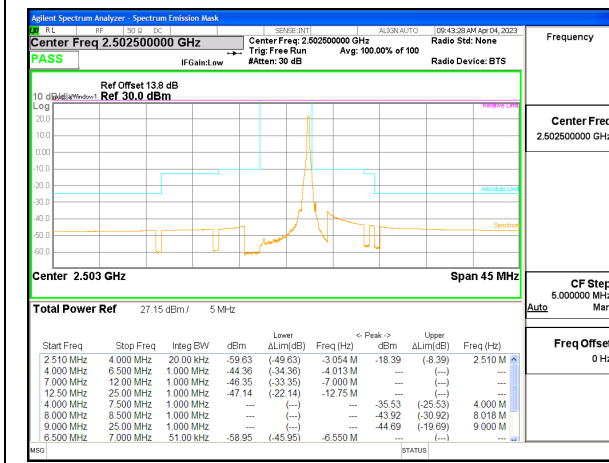

5G NR n7 5MHz BPSK Low Channel RB1-24, ID:28568