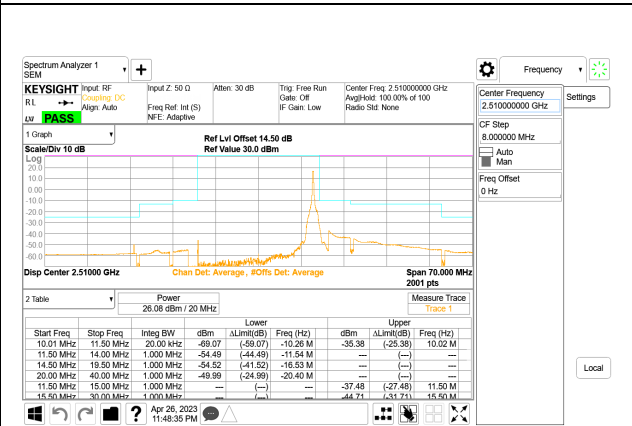

LTE B7 10MHz QPSK High Channel RB50-0, ID:28567

LTE B7 15MHz QPSK Low Channel RB1-0, ID:28567

LTE B7 15MHz QPSK Middle Channel RB1-0, ID:28567

LTE B7 15MHz QPSK Low Channel RB1-74, ID:28567

LTE B7 15MHz QPSK Middle Channel RB1-74, ID:28567

LTE B7 15MHz QPSK Low Channel RB75-0, ID:28567

LTE B7 15MHz QPSK Middle Channel RB75-0, ID:28567

LTE B7 15MHz QPSK High Channel RB1-0, ID:28567

LTE B7 20MHz QPSK Low Channel RB1-0, ID:28567

LTE B7 15MHz QPSK High Channel RB1-74, ID:28567

LTE B7 20MHz QPSK Low Channel RB1-99, ID:28567

LTE B7 15MHz QPSK High Channel RB75-0, ID:28567

LTE B7 20MHz QPSK Low Channel RB100-0, ID:28567

LTE B7 20MHz QPSK Middle Channel RB1-0, ID:28567

LTE B7 20MHz QPSK High Channel RB1-0, ID:28567

LTE B7 20MHz QPSK Middle Channel RB1-99, ID:28567

LTE B7 20MHz QPSK High Channel RB1-99, ID:28567

LTE B7 20MHz QPSK Middle Channel RB100-0, ID:28567

LTE B7 20MHz QPSK High Channel RB100-0, ID:28567

**5G NR n7 EMISSION MASK**