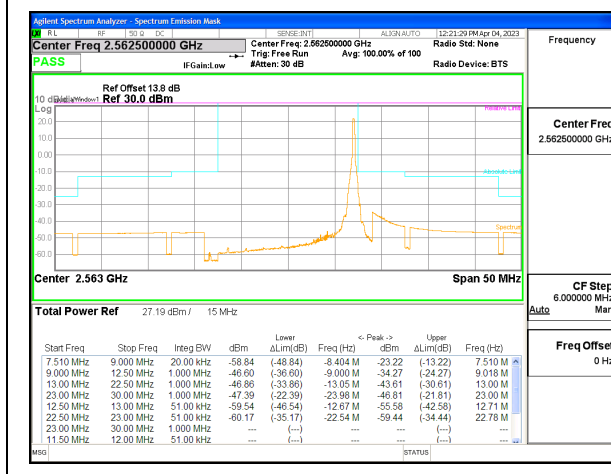

5G NR n7 15MHz BPSK Low Channel RB1-78, ID:28568

5G NR n7 15MHz BPSK Middle Channel RB1-78, ID:28568

5G NR n7 15MHz BPSK Low Channel RB75-0, ID:28568

5G NR n7 15MHz BPSK Middle Channel RB75-0, ID:28568

5G NR n7 15MHz BPSK High Channel RB1-0, ID:28568

5G NR n7 20MHz BPSK Low Channel RB1-0, ID:28568

5G NR n7 15MHz BPSK High Channel RB1-78, ID:28568

5G NR n7 20MHz BPSK Low Channel RB1-105, ID:28568

5G NR n7 15MHz BPSK High Channel RB75-0, ID:28568

5G NR n7 20MHz BPSK Low Channel RB100-0, ID:28568