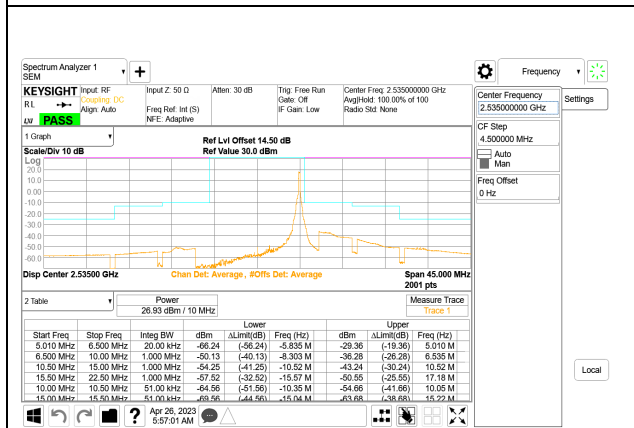

LTE B7 10MHz QPSK Middle Channel RB1-0, ID:28567

LTE B7 10MHz QPSK High Channel RB1-0, ID:28567

LTE B7 10MHz QPSK Middle Channel RB1-49, ID:28567

LTE B7 10MHz QPSK High Channel RB1-49, ID:28567

LTE B7 10MHz QPSK Middle Channel RB50-0, ID:28567

LTE B7 10MHz QPSK High Channel RB50-0, ID:28567

LTE B7 15MHz QPSK Low Channel RB1-0, ID:28567

LTE B7 15MHz QPSK Middle Channel RB1-0, ID:28567

LTE B7 15MHz QPSK Low Channel RB1-74, ID:28567

LTE B7 15MHz QPSK Middle Channel RB1-74, ID:28567