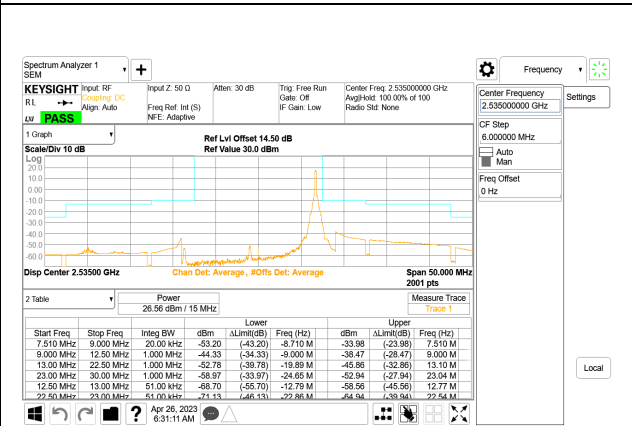

LTE B7 10MHz QPSK Middle Channel RB1-0, ID:28567

LTE B7 10MHz QPSK High Channel RB1-0, ID:28567

LTE B7 10MHz QPSK Middle Channel RB1-49, ID:28567

LTE B7 10MHz QPSK High Channel RB1-49, ID:28567

LTE B7 10MHz QPSK Middle Channel RB50-0, ID:28567

LTE B7 10MHz QPSK High Channel RB50-0, ID:28567

LTE B7 15MHz QPSK Low Channel RB1-0, ID:28567

LTE B7 15MHz QPSK Middle Channel RB1-0, ID:28567

LTE B7 15MHz QPSK Low Channel RB1-74, ID:28567

LTE B7 15MHz QPSK Middle Channel RB1-74, ID:28567

LTE B7 15MHz QPSK Low Channel RB75-0, ID:28567

LTE B7 15MHz QPSK Middle Channel RB75-0, ID:28567

LTE B7 15MHz QPSK High Channel RB1-0, ID:28567

LTE B7 20MHz QPSK Low Channel RB1-0, ID:28567

LTE B7 15MHz QPSK High Channel RB1-74, ID:28567

LTE B7 20MHz QPSK Low Channel RB1-99, ID:28567

LTE B7 15MHz QPSK High Channel RB75-0, ID:28567

LTE B7 20MHz QPSK Low Channel RB100-0, ID:28567

LTE B7 20MHz QPSK Middle Channel RB1-0, ID:28567

LTE B7 20MHz QPSK High Channel RB1-0, ID:28567