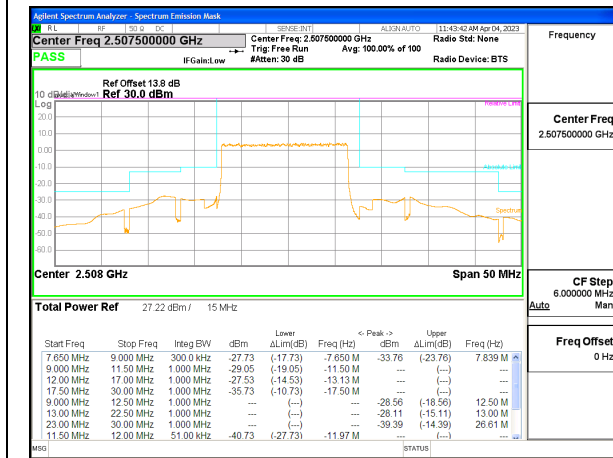

5G NR n7 5MHz BPSK High Channel RB25-0, ID:28568

5G NR n7 10MHz BPSK Low Channel RB50-0, ID:28568

5G NR n7 10MHz BPSK Middle Channel RB1-0, ID:28568

5G NR n7 10MHz BPSK High Channel RB1-0, ID:28568

5G NR n7 10MHz BPSK Middle Channel RB1-51, ID:28568

5G NR n7 10MHz BPSK High Channel RB1-51, ID:28568

5G NR n7 10MHz BPSK Middle Channel RB50-0, ID:28568

5G NR n7 10MHz BPSK High Channel RB50-0, ID:28568

5G NR n7 15MHz BPSK Low Channel RB1-0, ID:28568

5G NR n7 15MHz BPSK Middle Channel RB1-0, ID:28568

5G NR n7 15MHz BPSK Low Channel RB1-78, ID:28568

5G NR n7 15MHz BPSK Middle Channel RB1-78, ID:28568

5G NR n7 15MHz BPSK Low Channel RB75-0, ID:28568

5G NR n7 15MHz BPSK Middle Channel RB75-0, ID:28568

5G NR n7 15MHz BPSK High Channel RB1-0, ID:28568