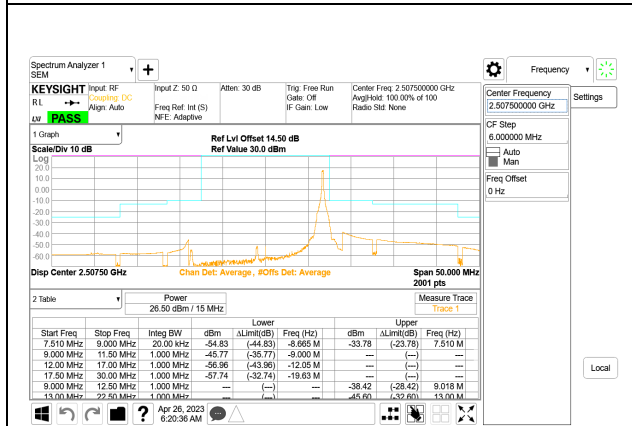

LTE B7 10MHz QPSK Middle Channel RB1-0, ID:28567

LTE B7 10MHz QPSK High Channel RB1-0, ID:28567

LTE B7 10MHz QPSK Middle Channel RB1-49, ID:28567

LTE B7 10MHz QPSK High Channel RB1-49, ID:28567

LTE B7 10MHz QPSK Middle Channel RB50-0, ID:28567

LTE B7 10MHz QPSK High Channel RB50-0, ID:28567

LTE B7 15MHz QPSK Low Channel RB1-0, ID:28567

LTE B7 15MHz QPSK Middle Channel RB1-0, ID:28567

LTE B7 15MHz QPSK Low Channel RB1-74, ID:28567

LTE B7 15MHz QPSK Middle Channel RB1-74, ID:28567