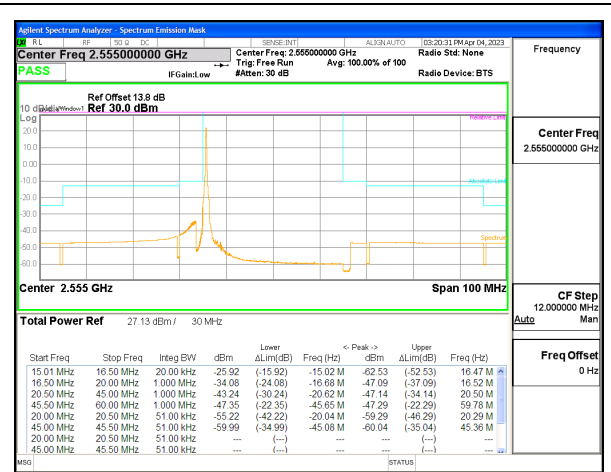

5G NR n7 30MHz BPSK Low Channel RB1-0, ID:28568

5G NR n7 25MHz BPSK High Channel RB1-132, ID:28568

5G NR n7 30MHz BPSK Low Channel RB1-159, ID:28568

5G NR n7 25MHz BPSK High Channel RB128-0, ID:28568

5G NR n7 30MHz BPSK Low Channel RB160-0, ID:28568

5G NR n7 30MHz BPSK Middle Channel RB1-0, ID:28568

5G NR n7 30MHz BPSK High Channel RB1-0, ID:28568

5G NR n7 30MHz BPSK Middle Channel RB1-159, ID:28568

5G NR n7 30MHz BPSK High Channel RB1-159, ID:28568