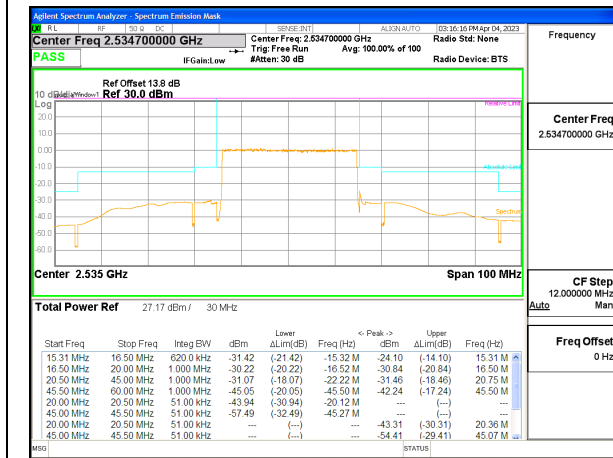

5G NR n7 30MHz BPSK Low Channel RB1-0, ID:28568

5G NR n7 25MHz BPSK High Channel RB1-132, ID:28568

5G NR n7 30MHz BPSK Low Channel RB1-159, ID:28568

5G NR n7 25MHz BPSK High Channel RB128-0, ID:28568

5G NR n7 30MHz BPSK Low Channel RB160-0, ID:28568

5G NR n7 30MHz BPSK Middle Channel RB1-0, ID:28568

5G NR n7 30MHz BPSK High Channel RB1-0, ID:28568

5G NR n7 30MHz BPSK Middle Channel RB1-159, ID:28568

5G NR n7 30MHz BPSK High Channel RB1-159, ID:28568

5G NR n7 30MHz BPSK Middle Channel RB160-0, ID:28568

5G NR n7 30MHz BPSK High Channel RB160-0, ID:28568