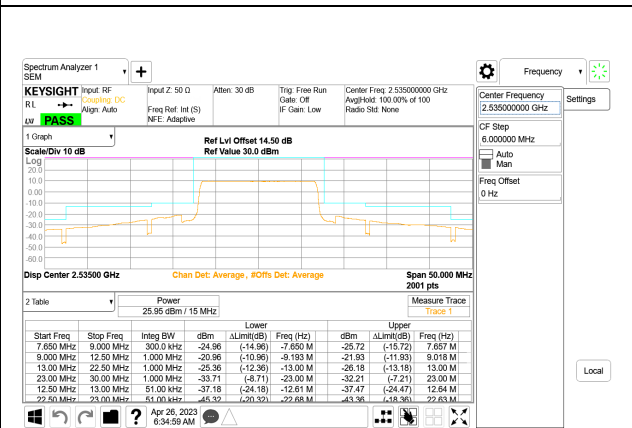

LTE B7 10MHz QPSK Middle Channel RB1-0, ID:28567

LTE B7 10MHz QPSK High Channel RB1-0, ID:28567

LTE B7 10MHz QPSK Middle Channel RB1-49, ID:28567

LTE B7 10MHz QPSK High Channel RB1-49, ID:28567

LTE B7 10MHz QPSK Middle Channel RB50-0, ID:28567

LTE B7 10MHz QPSK High Channel RB50-0, ID:28567

LTE B7 15MHz QPSK Low Channel RB1-0, ID:28567

LTE B7 15MHz QPSK Middle Channel RB1-0, ID:28567

LTE B7 15MHz QPSK Low Channel RB1-74, ID:28567

LTE B7 15MHz QPSK Middle Channel RB1-74, ID:28567

LTE B7 15MHz QPSK Low Channel RB75-0, ID:28567

LTE B7 15MHz QPSK Middle Channel RB75-0, ID:28567

LTE B7 15MHz QPSK High Channel RB1-0, ID:28567

LTE B7 20MHz QPSK Low Channel RB1-0, ID:28567

LTE B7 15MHz QPSK High Channel RB1-74, ID:28567

LTE B7 20MHz QPSK Low Channel RB1-99, ID:28567

LTE B7 15MHz QPSK High Channel RB75-0, ID:28567

LTE B7 20MHz QPSK Low Channel RB100-0, ID:28567

LTE B7 20MHz QPSK Middle Channel RB1-0, ID:28567

LTE B7 20MHz QPSK High Channel RB1-0, ID:28567