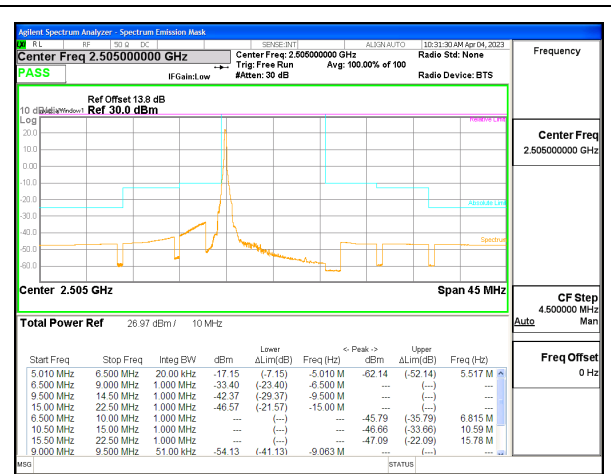

LTE B7 20MHz QPSK Middle Channel RB1-99, ID:28567

LTE B7 20MHz QPSK High Channel RB1-99, ID:28567

LTE B7 20MHz QPSK Middle Channel RB100-0, ID:28567

LTE B7 20MHz QPSK High Channel RB100-0, ID:28567

**5G NR n7 EMISSION MASK**

5G NR n7 5MHz BPSK Low Channel RB1-0, ID:28568

5G NR n7 5MHz BPSK Middle Channel RB1-0, ID:28568

5G NR n7 5MHz BPSK Low Channel RB1-24, ID:28568

5G NR n7 5MHz BPSK Middle Channel RB1-24, ID:28568

5G NR n7 5MHz BPSK Low Channel RB25-0, ID:28568

5G NR n7 5MHz BPSK Middle Channel RB25-0, ID:28568

5G NR n7 5MHz BPSK High Channel RB1-0, ID:28568

5G NR n7 10MHz BPSK Low Channel RB1-0, ID:28568

5G NR n7 5MHz BPSK High Channel RB1-24, ID:28568

5G NR n7 10MHz BPSK Low Channel RB1-51, ID:28568