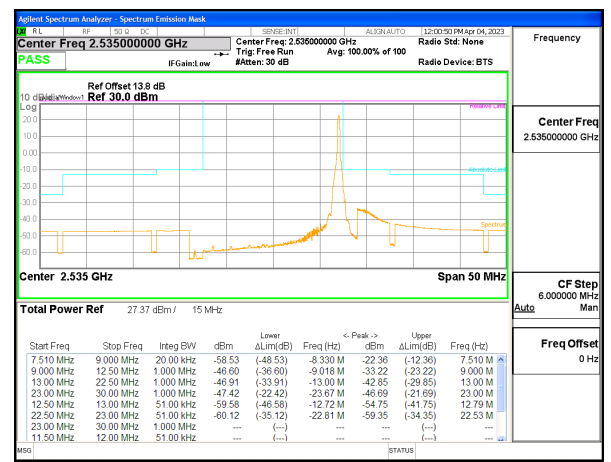

5G NR n7 5MHz BPSK High Channel RB25-0, ID:28568

5G NR n7 10MHz BPSK Low Channel RB50-0, ID:28568

5G NR n7 10MHz BPSK Middle Channel RB1-0, ID:28568

5G NR n7 10MHz BPSK High Channel RB1-0, ID:28568

5G NR n7 10MHz BPSK Middle Channel RB1-51, ID:28568

5G NR n7 10MHz BPSK High Channel RB1-51, ID:28568

5G NR n7 10MHz BPSK Middle Channel RB50-0, ID:28568

5G NR n7 10MHz BPSK High Channel RB50-0, ID:28568

5G NR n7 15MHz BPSK Low Channel RB1-0, ID:28568

5G NR n7 15MHz BPSK Middle Channel RB1-0, ID:28568

5G NR n7 15MHz BPSK Low Channel RB1-78, ID:28568

5G NR n7 15MHz BPSK Middle Channel RB1-78, ID:28568

5G NR n7 15MHz BPSK Low Channel RB75-0, ID:28568

5G NR n7 15MHz BPSK Middle Channel RB75-0, ID:28568

5G NR n7 15MHz BPSK High Channel RB1-0, ID:28568