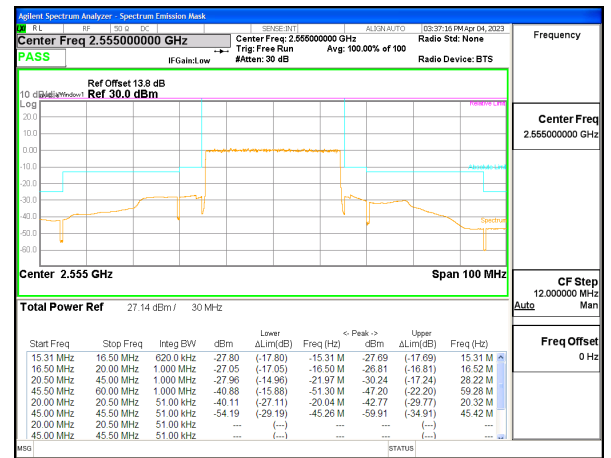

5G NR n7 30MHz BPSK Low Channel RB1-0, ID:28568

5G NR n7 25MHz BPSK High Channel RB1-132, ID:28568

5G NR n7 30MHz BPSK Low Channel RB1-159, ID:28568

5G NR n7 25MHz BPSK High Channel RB128-0, ID:28568

5G NR n7 30MHz BPSK Low Channel RB160-0, ID:28568

5G NR n7 30MHz BPSK Middle Channel RB1-0, ID:28568

5G NR n7 30MHz BPSK High Channel RB1-0, ID:28568

5G NR n7 30MHz BPSK Middle Channel RB1-159, ID:28568

5G NR n7 30MHz BPSK High Channel RB1-159, ID:28568

5G NR n7 30MHz BPSK Middle Channel RB160-0, ID:28568

5G NR n7 30MHz BPSK High Channel RB160-0, ID:28568