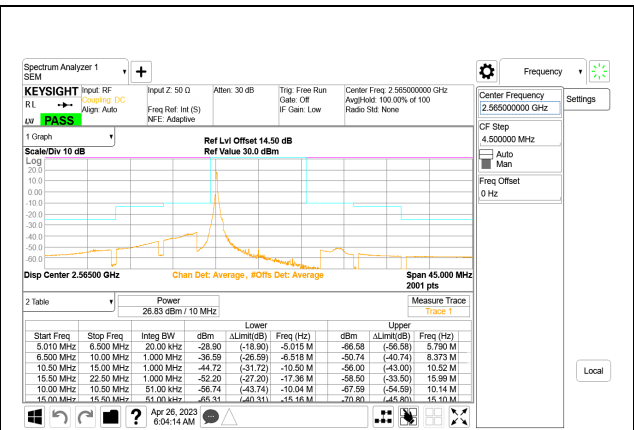

LTE B7 10MHz QPSK Middle Channel RB1-0, ID:28567

LTE B7 10MHz QPSK High Channel RB1-0, ID:28567

LTE B7 10MHz QPSK Middle Channel RB1-49, ID:28567

LTE B7 10MHz QPSK High Channel RB1-49, ID:28567

LTE B7 10MHz QPSK Middle Channel RB50-0, ID:28567

LTE B7 10MHz QPSK High Channel RB50-0, ID:28567

LTE B7 15MHz QPSK Low Channel RB1-0, ID:28567

LTE B7 15MHz QPSK Middle Channel RB1-0, ID:28567

LTE B7 15MHz QPSK Low Channel RB1-74, ID:28567

LTE B7 15MHz QPSK Middle Channel RB1-74, ID:28567