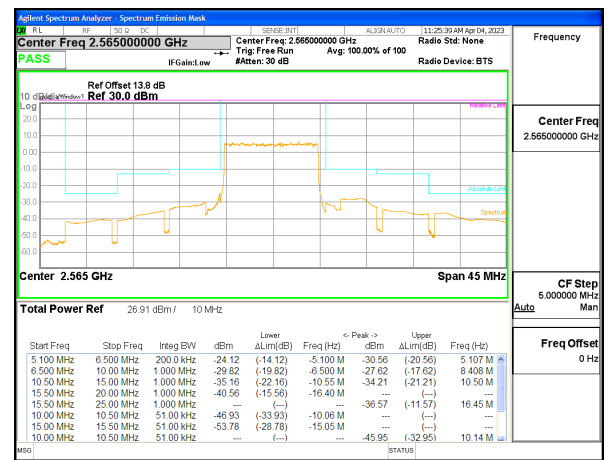

5G NR n7 5MHz BPSK Middle Channel RB25-0, ID:28568

5G NR n7 5MHz BPSK High Channel RB1-0, ID:28568

5G NR n7 10MHz BPSK Low Channel RB1-0, ID:28568

5G NR n7 5MHz BPSK High Channel RB1-24, ID:28568

5G NR n7 10MHz BPSK Low Channel RB1-51, ID:28568

5G NR n7 5MHz BPSK High Channel RB25-0, ID:28568

5G NR n7 10MHz BPSK Low Channel RB50-0, ID:28568

5G NR n7 10MHz BPSK Middle Channel RB1-0, ID:28568

5G NR n7 10MHz BPSK High Channel RB1-0, ID:28568

5G NR n7 10MHz BPSK Middle Channel RB1-51, ID:28568

5G NR n7 10MHz BPSK High Channel RB1-51, ID:28568

5G NR n7 10MHz BPSK Middle Channel RB50-0, ID:28568

5G NR n7 10MHz BPSK High Channel RB50-0, ID:28568

5G NR n7 15MHz BPSK Low Channel RB1-0, ID:28568

5G NR n7 15MHz BPSK Middle Channel RB1-0, ID:28568