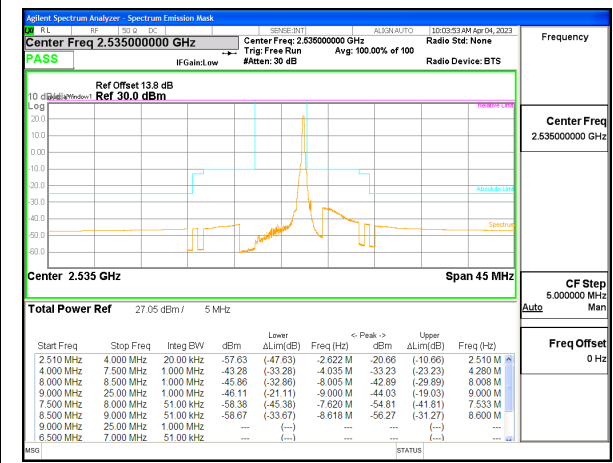

LTE B7 20MHz QPSK Low Channel RB1-99, ID:28567

LTE B7 15MHz QPSK High Channel RB75-0, ID:28567

LTE B7 20MHz QPSK Low Channel RB100-0, ID:28567

LTE B7 20MHz QPSK Middle Channel RB1-0, ID:28567

LTE B7 20MHz QPSK High Channel RB1-0, ID:28567

LTE B7 20MHz QPSK Middle Channel RB1-99, ID:28567

LTE B7 20MHz QPSK High Channel RB1-99, ID:28567

LTE B7 20MHz QPSK Middle Channel RB100-0, ID:28567

LTE B7 20MHz QPSK High Channel RB100-0, ID:28567

**5G NR n7 EMISSION MASK**

5G NR n7 5MHz BPSK Low Channel RB1-0, ID:28568

5G NR n7 5MHz BPSK Middle Channel RB1-0, ID:28568

5G NR n7 5MHz BPSK Low Channel RB1-24, ID:28568

5G NR n7 5MHz BPSK Middle Channel RB1-24, ID:28568

5G NR n7 5MHz BPSK Low Channel RB25-0, ID:28568