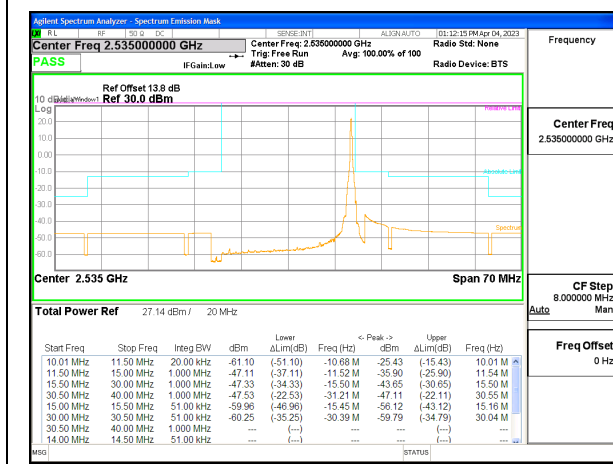

5G NR n7 20MHz BPSK Low Channel RB1-0, ID:28568

5G NR n7 15MHz BPSK High Channel RB1-78, ID:28568

5G NR n7 20MHz BPSK Low Channel RB1-105, ID:28568

5G NR n7 15MHz BPSK High Channel RB75-0, ID:28568

5G NR n7 20MHz BPSK Low Channel RB100-0, ID:28568

5G NR n7 20MHz BPSK Middle Channel RB1-0, ID:28568

5G NR n7 20MHz BPSK High Channel RB1-0, ID:28568

5G NR n7 20MHz BPSK Middle Channel RB1-105, ID:28568

5G NR n7 20MHz BPSK High Channel RB1-105, ID:28568