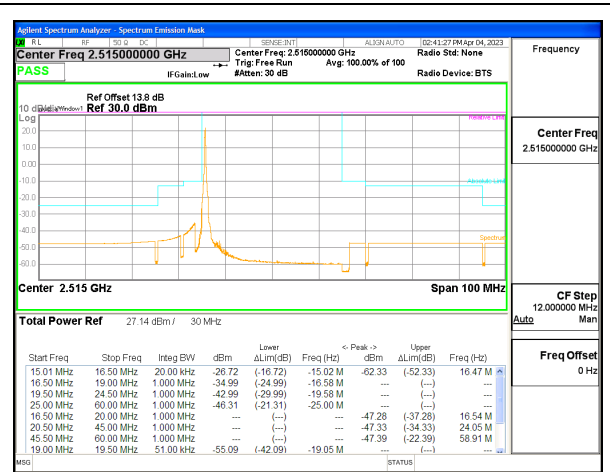

5G NR n7 25MHz BPSK Middle Channel RB1-132, ID:28568

5G NR n7 25MHz BPSK Low Channel RB128-0, ID:28568

5G NR n7 25MHz BPSK Middle Channel RB128-0, ID:28568

5G NR n7 25MHz BPSK High Channel RB1-0, ID:28568

5G NR n7 30MHz BPSK Low Channel RB1-0, ID:28568

5G NR n7 25MHz BPSK High Channel RB1-132, ID:28568

5G NR n7 30MHz BPSK Low Channel RB1-159, ID:28568

5G NR n7 25MHz BPSK High Channel RB128-0, ID:28568

5G NR n7 30MHz BPSK Low Channel RB160-0, ID:28568