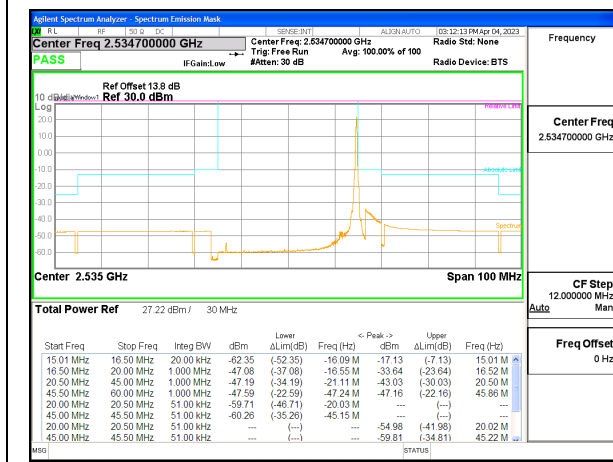

5G NR n7 30MHz BPSK Low Channel RB1-0, ID:28568

5G NR n7 25MHz BPSK High Channel RB1-132, ID:28568

5G NR n7 30MHz BPSK Low Channel RB1-159, ID:28568

5G NR n7 25MHz BPSK High Channel RB128-0, ID:28568

5G NR n7 30MHz BPSK Low Channel RB160-0, ID:28568

5G NR n7 30MHz BPSK Middle Channel RB1-0, ID:28568

5G NR n7 30MHz BPSK High Channel RB1-0, ID:28568

5G NR n7 30MHz BPSK Middle Channel RB1-159, ID:28568

5G NR n7 30MHz BPSK High Channel RB1-159, ID:28568