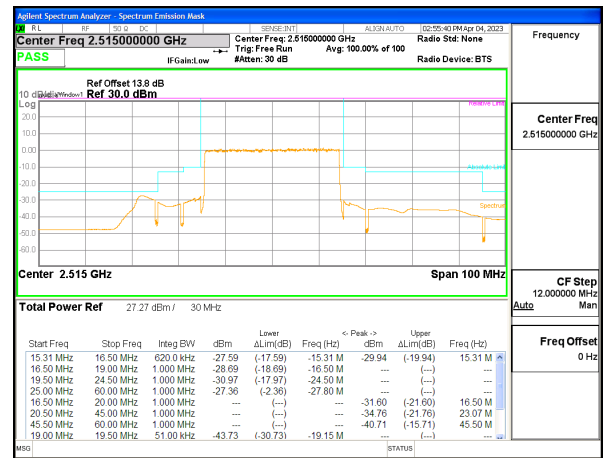

5G NR n7 25MHz BPSK Middle Channel RB1-132, ID:28568

5G NR n7 25MHz BPSK Low Channel RB128-0, ID:28568

5G NR n7 25MHz BPSK Middle Channel RB128-0, ID:28568

5G NR n7 25MHz BPSK High Channel RB1-0, ID:28568

5G NR n7 30MHz BPSK Low Channel RB1-0, ID:28568

5G NR n7 25MHz BPSK High Channel RB1-132, ID:28568

5G NR n7 30MHz BPSK Low Channel RB1-159, ID:28568

5G NR n7 25MHz BPSK High Channel RB128-0, ID:28568

5G NR n7 30MHz BPSK Low Channel RB160-0, ID:28568

5G NR n7 30MHz BPSK Middle Channel RB1-0, ID:28568

5G NR n7 30MHz BPSK High Channel RB1-0, ID:28568

5G NR n7 30MHz BPSK Middle Channel RB1-159, ID:28568

5G NR n7 30MHz BPSK High Channel RB1-159, ID:28568