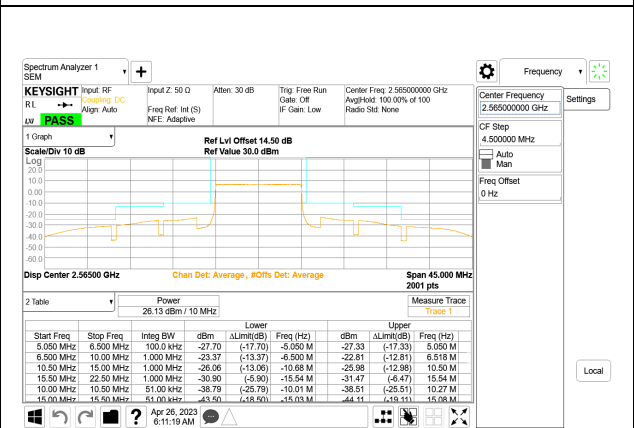

LTE B7 10MHz QPSK Middle Channel RB1-0, ID:28567

LTE B7 10MHz QPSK High Channel RB1-0, ID:28567

LTE B7 10MHz QPSK Middle Channel RB1-49, ID:28567

LTE B7 10MHz QPSK High Channel RB1-49, ID:28567

LTE B7 10MHz QPSK Middle Channel RB50-0, ID:28567

LTE B7 10MHz QPSK High Channel RB50-0, ID:28567

LTE B7 15MHz QPSK Low Channel RB1-0, ID:28567

LTE B7 15MHz QPSK Middle Channel RB1-0, ID:28567

LTE B7 15MHz QPSK Low Channel RB1-74, ID:28567

LTE B7 15MHz QPSK Middle Channel RB1-74, ID:28567