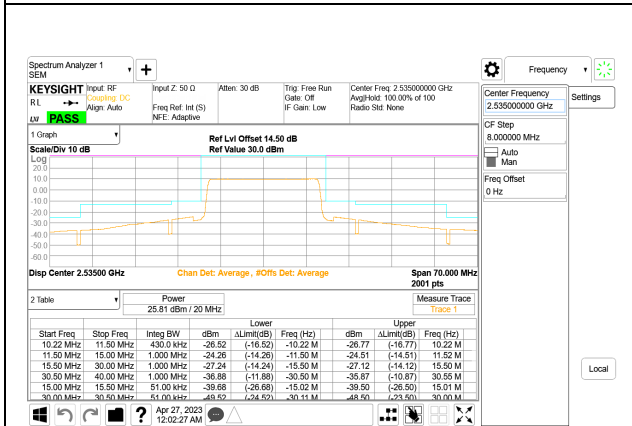

LTE B7 15MHz QPSK Low Channel RB75-0, ID:28567

LTE B7 15MHz QPSK Middle Channel RB75-0, ID:28567

LTE B7 15MHz QPSK High Channel RB1-0, ID:28567

LTE B7 20MHz QPSK Low Channel RB1-0, ID:28567

LTE B7 15MHz QPSK High Channel RB1-74, ID:28567

LTE B7 20MHz QPSK Low Channel RB1-99, ID:28567

LTE B7 15MHz QPSK High Channel RB75-0, ID:28567

LTE B7 20MHz QPSK Low Channel RB100-0, ID:28567

LTE B7 20MHz QPSK Middle Channel RB1-0, ID:28567

LTE B7 20MHz QPSK High Channel RB1-0, ID:28567

LTE B7 20MHz QPSK Middle Channel RB1-99, ID:28567

LTE B7 20MHz QPSK High Channel RB1-99, ID:28567

LTE B7 20MHz QPSK Middle Channel RB100-0, ID:28567

LTE B7 20MHz QPSK High Channel RB100-0, ID:28567

**5G NR n7 EMISSION MASK**