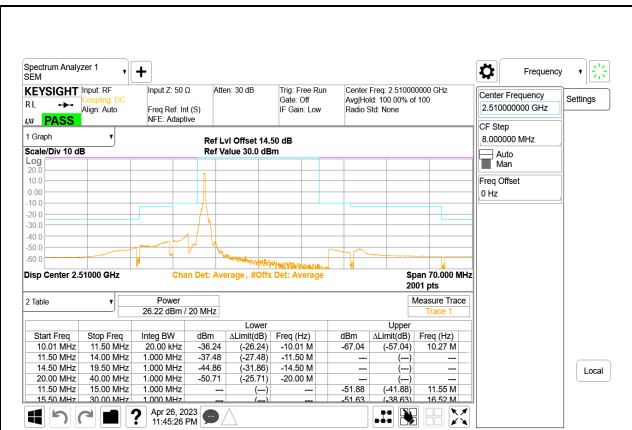

LTE B7 10MHz QPSK Middle Channel RB1-0, ID:28567

LTE B7 10MHz QPSK High Channel RB1-0, ID:28567

LTE B7 10MHz QPSK Middle Channel RB1-49, ID:28567

LTE B7 10MHz QPSK High Channel RB1-49, ID:28567

LTE B7 10MHz QPSK Middle Channel RB50-0, ID:28567

LTE B7 10MHz QPSK High Channel RB50-0, ID:28567

LTE B7 15MHz QPSK Low Channel RB1-0, ID:28567

LTE B7 15MHz QPSK Middle Channel RB1-0, ID:28567

LTE B7 15MHz QPSK Low Channel RB1-74, ID:28567

LTE B7 15MHz QPSK Middle Channel RB1-74, ID:28567

LTE B7 15MHz QPSK Low Channel RB75-0, ID:28567

LTE B7 15MHz QPSK Middle Channel RB75-0, ID:28567

LTE B7 15MHz QPSK High Channel RB1-0, ID:28567

LTE B7 20MHz QPSK Low Channel RB1-0, ID:28567

LTE B7 15MHz QPSK High Channel RB1-74, ID:28567

LTE B7 20MHz QPSK Low Channel RB1-99, ID:28567

LTE B7 15MHz QPSK High Channel RB75-0, ID:28567

LTE B7 20MHz QPSK Low Channel RB100-0, ID:28567

LTE B7 20MHz QPSK Middle Channel RB1-0, ID:28567

LTE B7 20MHz QPSK High Channel RB1-0, ID:28567