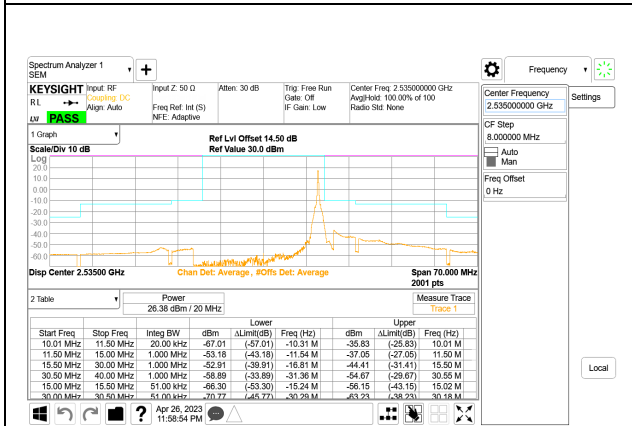

LTE B7 15MHz QPSK Low Channel RB75-0, ID:28567

LTE B7 15MHz QPSK Middle Channel RB75-0, ID:28567

LTE B7 15MHz QPSK High Channel RB1-0, ID:28567

LTE B7 20MHz QPSK Low Channel RB1-0, ID:28567

LTE B7 15MHz QPSK High Channel RB1-74, ID:28567

LTE B7 20MHz QPSK Low Channel RB1-99, ID:28567

LTE B7 15MHz QPSK High Channel RB75-0, ID:28567

LTE B7 20MHz QPSK Low Channel RB100-0, ID:28567

LTE B7 20MHz QPSK Middle Channel RB1-0, ID:28567

LTE B7 20MHz QPSK High Channel RB1-0, ID:28567

LTE B7 20MHz QPSK Middle Channel RB1-99, ID:28567

LTE B7 20MHz QPSK High Channel RB1-99, ID:28567

LTE B7 20MHz QPSK Middle Channel RB100-0, ID:28567

LTE B7 20MHz QPSK High Channel RB100-0, ID:28567

**5G NR n7 EMISSION MASK**