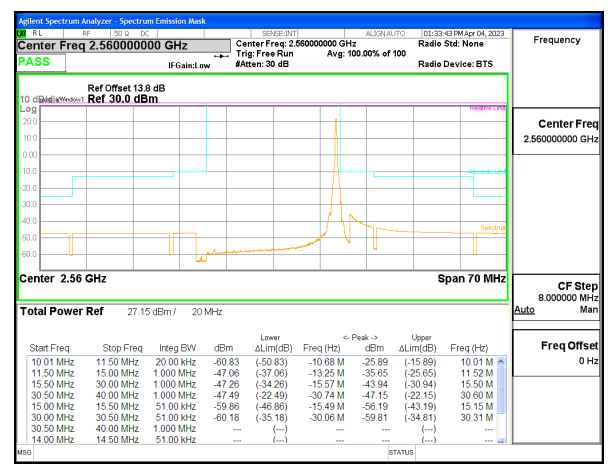

5G NR n7 20MHz BPSK Low Channel RB1-0, ID:28568

5G NR n7 15MHz BPSK High Channel RB1-78, ID:28568

5G NR n7 20MHz BPSK Low Channel RB1-105, ID:28568

5G NR n7 15MHz BPSK High Channel RB75-0, ID:28568

5G NR n7 20MHz BPSK Low Channel RB100-0, ID:28568

5G NR n7 20MHz BPSK Middle Channel RB1-0, ID:28568

5G NR n7 20MHz BPSK High Channel RB1-0, ID:28568

5G NR n7 20MHz BPSK Middle Channel RB1-105, ID:28568

5G NR n7 20MHz BPSK High Channel RB1-105, ID:28568