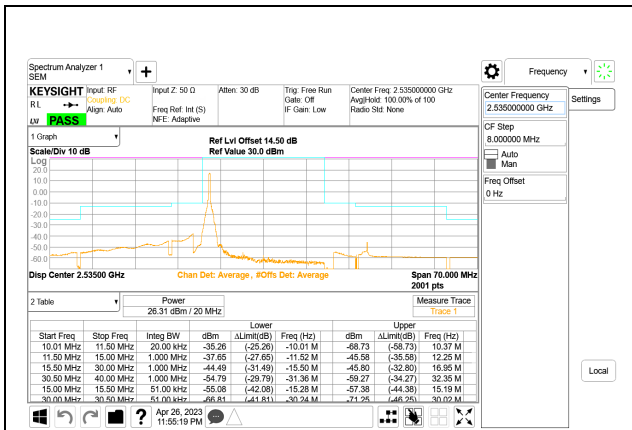

LTE B7 10MHz QPSK High Channel RB50-0, ID:28567

LTE B7 15MHz QPSK Low Channel RB1-0, ID:28567

LTE B7 15MHz QPSK Middle Channel RB1-0, ID:28567

LTE B7 15MHz QPSK Low Channel RB1-74, ID:28567

LTE B7 15MHz QPSK Middle Channel RB1-74, ID:28567

LTE B7 15MHz QPSK Low Channel RB75-0, ID:28567

LTE B7 15MHz QPSK Middle Channel RB75-0, ID:28567

LTE B7 15MHz QPSK High Channel RB1-0, ID:28567

LTE B7 20MHz QPSK Low Channel RB1-0, ID:28567

LTE B7 15MHz QPSK High Channel RB1-74, ID:28567

LTE B7 20MHz QPSK Low Channel RB1-99, ID:28567

LTE B7 15MHz QPSK High Channel RB75-0, ID:28567

LTE B7 20MHz QPSK Low Channel RB100-0, ID:28567

LTE B7 20MHz QPSK Middle Channel RB1-0, ID:28567

LTE B7 20MHz QPSK High Channel RB1-0, ID:28567