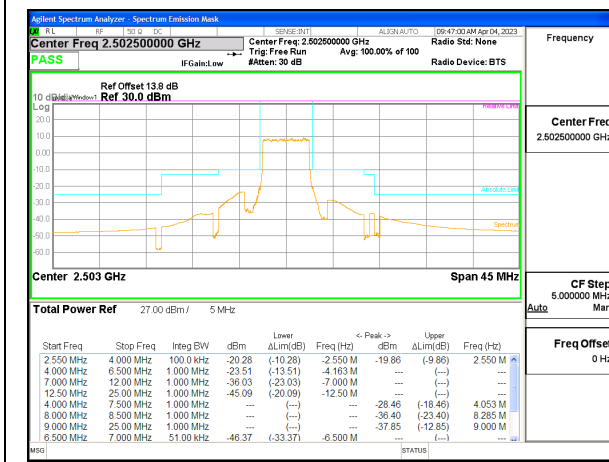

LTE B7 20MHz QPSK Middle Channel RB1-99, ID:28567

LTE B7 20MHz QPSK High Channel RB1-99, ID:28567

LTE B7 20MHz QPSK Middle Channel RB100-0, ID:28567

LTE B7 20MHz QPSK High Channel RB100-0, ID:28567

**5G NR n7 EMISSION MASK**

5G NR n7 5MHz BPSK Low Channel RB1-0, ID:28568

5G NR n7 5MHz BPSK Middle Channel RB1-0, ID:28568

5G NR n7 5MHz BPSK Low Channel RB1-24, ID:28568

5G NR n7 5MHz BPSK Middle Channel RB1-24, ID:28568

5G NR n7 5MHz BPSK Low Channel RB25-0, ID:28568

5G NR n7 5MHz BPSK Middle Channel RB25-0, ID:28568

5G NR n7 5MHz BPSK High Channel RB1-0, ID:28568

5G NR n7 10MHz BPSK Low Channel RB1-0, ID:28568

5G NR n7 5MHz BPSK High Channel RB1-24, ID:28568

5G NR n7 10MHz BPSK Low Channel RB1-51, ID:28568