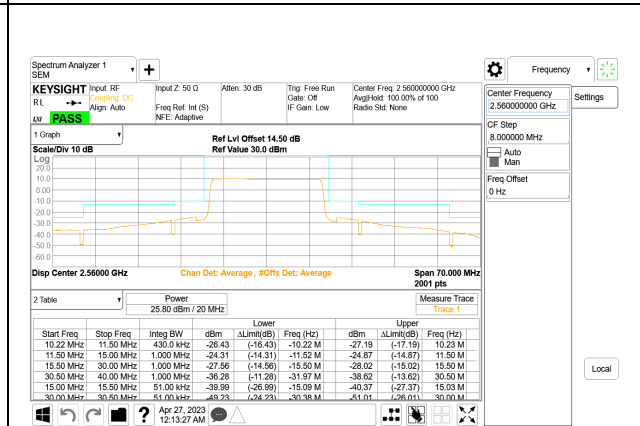

LTE B7 15MHz QPSK Low Channel RB75-0, ID:28567

LTE B7 15MHz QPSK Middle Channel RB75-0, ID:28567

LTE B7 15MHz QPSK High Channel RB1-0, ID:28567

LTE B7 20MHz QPSK Low Channel RB1-0, ID:28567

LTE B7 15MHz QPSK High Channel RB1-74, ID:28567

LTE B7 20MHz QPSK Low Channel RB1-99, ID:28567

LTE B7 15MHz QPSK High Channel RB75-0, ID:28567

LTE B7 20MHz QPSK Low Channel RB100-0, ID:28567

LTE B7 20MHz QPSK Middle Channel RB1-0, ID:28567

LTE B7 20MHz QPSK High Channel RB1-0, ID:28567

LTE B7 20MHz QPSK Middle Channel RB1-99, ID:28567

LTE B7 20MHz QPSK High Channel RB1-99, ID:28567

LTE B7 20MHz QPSK Middle Channel RB100-0, ID:28567

LTE B7 20MHz QPSK High Channel RB100-0, ID:28567

**5G NR n7 EMISSION MASK**