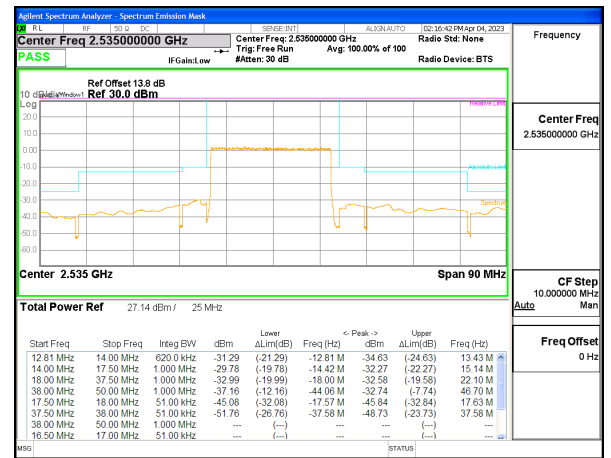

5G NR n7 20MHz BPSK Middle Channel RB1-0, ID:28568

5G NR n7 20MHz BPSK High Channel RB1-0, ID:28568

5G NR n7 20MHz BPSK Middle Channel RB1-105, ID:28568

5G NR n7 20MHz BPSK High Channel RB1-105, ID:28568

5G NR n7 20MHz BPSK Middle Channel RB100-0, ID:28568

5G NR n7 20MHz BPSK High Channel RB100-0, ID:28568

5G NR n7 25MHz BPSK Low Channel RB1-0, ID:28568

5G NR n7 25MHz BPSK Middle Channel RB1-0, ID:28568

5G NR n7 25MHz BPSK Low Channel RB1-132, ID:28568

5G NR n7 25MHz BPSK Middle Channel RB1-132, ID:28568

5G NR n7 25MHz BPSK Low Channel RB128-0, ID:28568

5G NR n7 25MHz BPSK Middle Channel RB128-0, ID:28568

5G NR n7 25MHz BPSK High Channel RB1-0, ID:28568