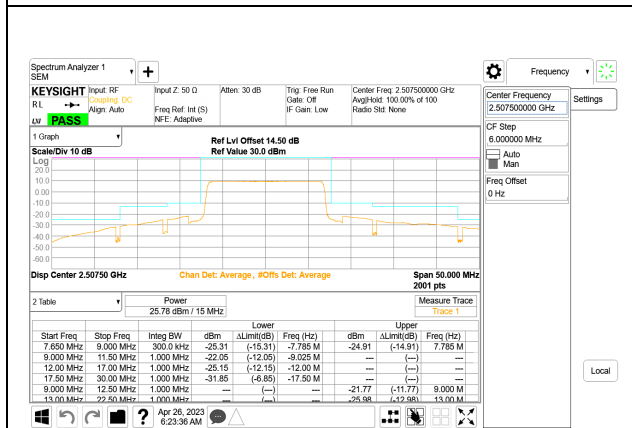

LTE B7 10MHz QPSK Middle Channel RB1-0, ID:28567

LTE B7 10MHz QPSK High Channel RB1-0, ID:28567

LTE B7 10MHz QPSK Middle Channel RB1-49, ID:28567

LTE B7 10MHz QPSK High Channel RB1-49, ID:28567

LTE B7 10MHz QPSK Middle Channel RB50-0, ID:28567

LTE B7 10MHz QPSK High Channel RB50-0, ID:28567

LTE B7 15MHz QPSK Low Channel RB1-0, ID:28567

LTE B7 15MHz QPSK Middle Channel RB1-0, ID:28567

LTE B7 15MHz QPSK Low Channel RB1-74, ID:28567

LTE B7 15MHz QPSK Middle Channel RB1-74, ID:28567

LTE B7 15MHz QPSK Low Channel RB75-0, ID:28567

LTE B7 15MHz QPSK Middle Channel RB75-0, ID:28567

LTE B7 15MHz QPSK High Channel RB1-0, ID:28567

LTE B7 20MHz QPSK Low Channel RB1-0, ID:28567

LTE B7 15MHz QPSK High Channel RB1-74, ID:28567