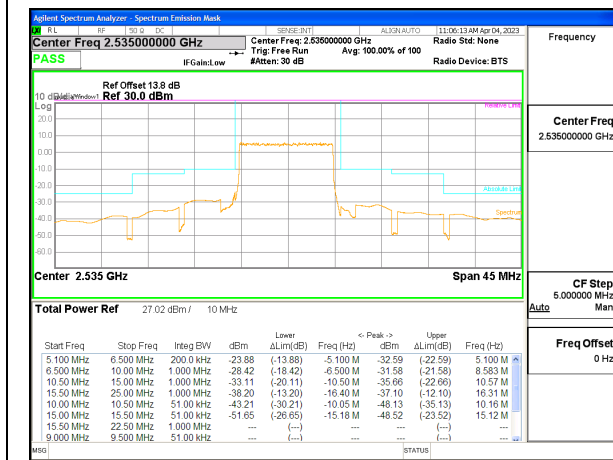

5G NR n7 5MHz BPSK Middle Channel RB25-0, ID:28568

5G NR n7 5MHz BPSK High Channel RB1-0, ID:28568

5G NR n7 10MHz BPSK Low Channel RB1-0, ID:28568

5G NR n7 5MHz BPSK High Channel RB1-24, ID:28568

5G NR n7 10MHz BPSK Low Channel RB1-51, ID:28568

5G NR n7 5MHz BPSK High Channel RB25-0, ID:28568

5G NR n7 10MHz BPSK Low Channel RB50-0, ID:28568

5G NR n7 10MHz BPSK Middle Channel RB1-0, ID:28568

5G NR n7 10MHz BPSK High Channel RB1-0, ID:28568

5G NR n7 10MHz BPSK Middle Channel RB1-51, ID:28568

5G NR n7 10MHz BPSK High Channel RB1-51, ID:28568

5G NR n7 10MHz BPSK Middle Channel RB50-0, ID:28568

5G NR n7 10MHz BPSK High Channel RB50-0, ID:28568

5G NR n7 15MHz BPSK Low Channel RB1-0, ID:28568

5G NR n7 15MHz BPSK Middle Channel RB1-0, ID:28568