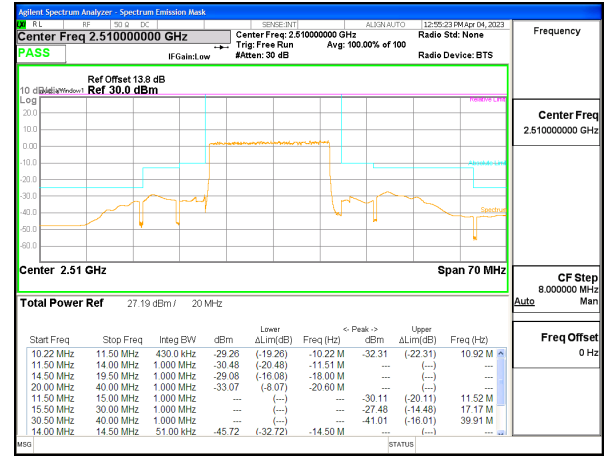

5G NR n7 20MHz BPSK Low Channel RB1-0, ID:28568

5G NR n7 15MHz BPSK High Channel RB1-78, ID:28568

5G NR n7 20MHz BPSK Low Channel RB1-105, ID:28568

5G NR n7 15MHz BPSK High Channel RB75-0, ID:28568

5G NR n7 20MHz BPSK Low Channel RB100-0, ID:28568

5G NR n7 20MHz BPSK Middle Channel RB1-0, ID:28568

5G NR n7 20MHz BPSK High Channel RB1-0, ID:28568

5G NR n7 20MHz BPSK Middle Channel RB1-105, ID:28568

5G NR n7 20MHz BPSK High Channel RB1-105, ID:28568