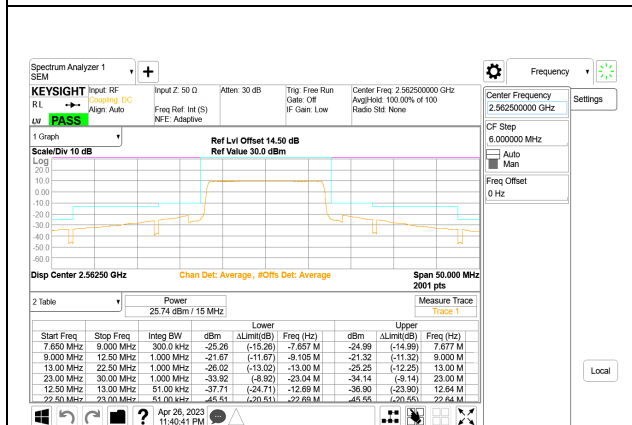

LTE B7 15MHz QPSK Low Channel RB75-0, ID:28567

LTE B7 15MHz QPSK Middle Channel RB75-0, ID:28567

LTE B7 15MHz QPSK High Channel RB1-0, ID:28567

LTE B7 20MHz QPSK Low Channel RB1-0, ID:28567

LTE B7 15MHz QPSK High Channel RB1-74, ID:28567

LTE B7 20MHz QPSK Low Channel RB1-99, ID:28567

LTE B7 15MHz QPSK High Channel RB75-0, ID:28567

LTE B7 20MHz QPSK Low Channel RB100-0, ID:28567

LTE B7 20MHz QPSK Middle Channel RB1-0, ID:28567

LTE B7 20MHz QPSK High Channel RB1-0, ID:28567