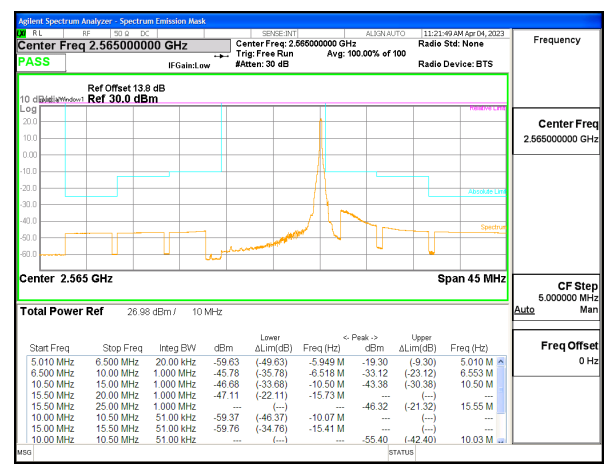

5G NR n7 5MHz BPSK Middle Channel RB25-0, ID:28568

5G NR n7 5MHz BPSK High Channel RB1-0, ID:28568

5G NR n7 10MHz BPSK Low Channel RB1-0, ID:28568

5G NR n7 5MHz BPSK High Channel RB1-24, ID:28568

5G NR n7 10MHz BPSK Low Channel RB1-51, ID:28568

5G NR n7 5MHz BPSK High Channel RB25-0, ID:28568

5G NR n7 10MHz BPSK Low Channel RB50-0, ID:28568

5G NR n7 10MHz BPSK Middle Channel RB1-0, ID:28568

5G NR n7 10MHz BPSK High Channel RB1-0, ID:28568

5G NR n7 10MHz BPSK Middle Channel RB1-51, ID:28568

5G NR n7 10MHz BPSK High Channel RB1-51, ID:28568

5G NR n7 10MHz BPSK Middle Channel RB50-0, ID:28568

5G NR n7 10MHz BPSK High Channel RB50-0, ID:28568

5G NR n7 15MHz BPSK Low Channel RB1-0, ID:28568

5G NR n7 15MHz BPSK Middle Channel RB1-0, ID:28568