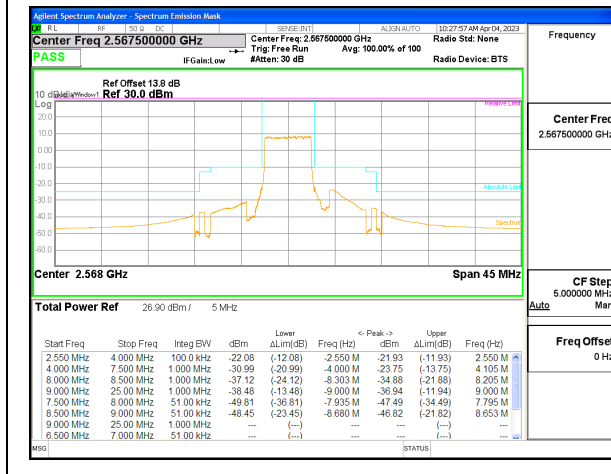

5G NR n7 5MHz BPSK Middle Channel RB25-0, ID:28568

5G NR n7 5MHz BPSK High Channel RB1-0, ID:28568

5G NR n7 10MHz BPSK Low Channel RB1-0, ID:28568

5G NR n7 5MHz BPSK High Channel RB1-24, ID:28568

5G NR n7 10MHz BPSK Low Channel RB1-51, ID:28568

5G NR n7 5MHz BPSK High Channel RB25-0, ID:28568

5G NR n7 10MHz BPSK Low Channel RB50-0, ID:28568

5G NR n7 10MHz BPSK Middle Channel RB1-0, ID:28568

5G NR n7 10MHz BPSK High Channel RB1-0, ID:28568

5G NR n7 10MHz BPSK Middle Channel RB1-51, ID:28568