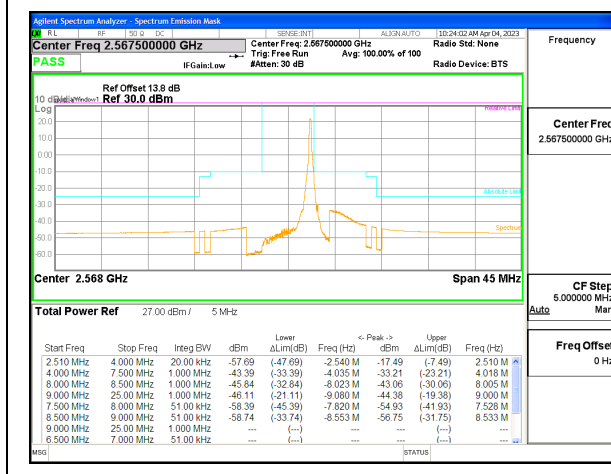

LTE B7 20MHz QPSK Middle Channel RB1-99, ID:28567

LTE B7 20MHz QPSK High Channel RB1-99, ID:28567

LTE B7 20MHz QPSK Middle Channel RB100-0, ID:28567

LTE B7 20MHz QPSK High Channel RB100-0, ID:28567

**5G NR n7 EMISSION MASK**

5G NR n7 5MHz BPSK Low Channel RB1-0, ID:28568

5G NR n7 5MHz BPSK Middle Channel RB1-0, ID:28568

5G NR n7 5MHz BPSK Low Channel RB1-24, ID:28568

5G NR n7 5MHz BPSK Middle Channel RB1-24, ID:28568

5G NR n7 5MHz BPSK Low Channel RB25-0, ID:28568

5G NR n7 5MHz BPSK Middle Channel RB25-0, ID:28568

5G NR n7 5MHz BPSK High Channel RB1-0, ID:28568

5G NR n7 10MHz BPSK Low Channel RB1-0, ID:28568

5G NR n7 5MHz BPSK High Channel RB1-24, ID:28568

5G NR n7 10MHz BPSK Low Channel RB1-51, ID:28568