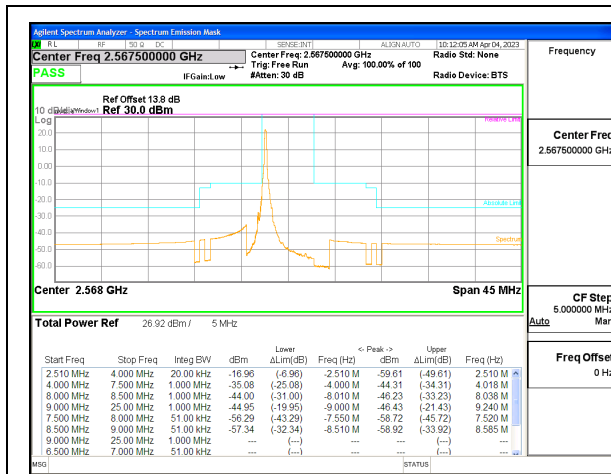

LTE B7 20MHz QPSK Middle Channel RB1-99, ID:28567

LTE B7 20MHz QPSK High Channel RB1-99, ID:28567

LTE B7 20MHz QPSK Middle Channel RB100-0, ID:28567

LTE B7 20MHz QPSK High Channel RB100-0, ID:28567

**5G NR n7 EMISSION MASK**

5G NR n7 5MHz BPSK Low Channel RB1-0, ID:28568

5G NR n7 5MHz BPSK Middle Channel RB1-0, ID:28568

5G NR n7 5MHz BPSK Low Channel RB1-24, ID:28568

5G NR n7 5MHz BPSK Middle Channel RB1-24, ID:28568

5G NR n7 5MHz BPSK Low Channel RB25-0, ID:28568

5G NR n7 5MHz BPSK Middle Channel RB25-0, ID:28568

5G NR n7 5MHz BPSK High Channel RB1-0, ID:28568

5G NR n7 10MHz BPSK Low Channel RB1-0, ID:28568

5G NR n7 5MHz BPSK High Channel RB1-24, ID:28568

5G NR n7 10MHz BPSK Low Channel RB1-51, ID:28568