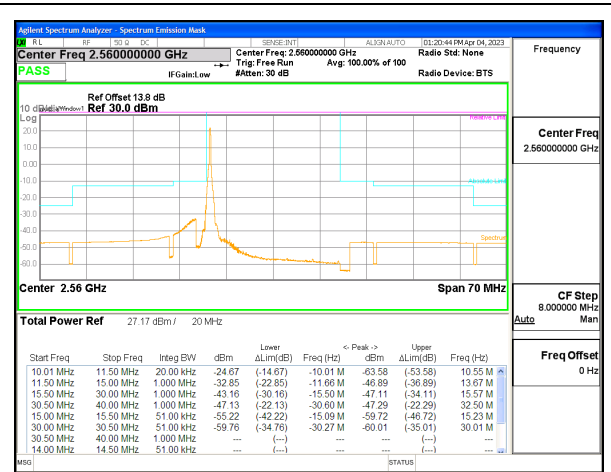

5G NR n7 20MHz BPSK Low Channel RB1-0, ID:28568

5G NR n7 15MHz BPSK High Channel RB1-78, ID:28568

5G NR n7 20MHz BPSK Low Channel RB1-105, ID:28568

5G NR n7 15MHz BPSK High Channel RB75-0, ID:28568

5G NR n7 20MHz BPSK Low Channel RB100-0, ID:28568

5G NR n7 20MHz BPSK Middle Channel RB1-0, ID:28568

5G NR n7 20MHz BPSK High Channel RB1-0, ID:28568

5G NR n7 20MHz BPSK Middle Channel RB1-105, ID:28568

5G NR n7 20MHz BPSK High Channel RB1-105, ID:28568