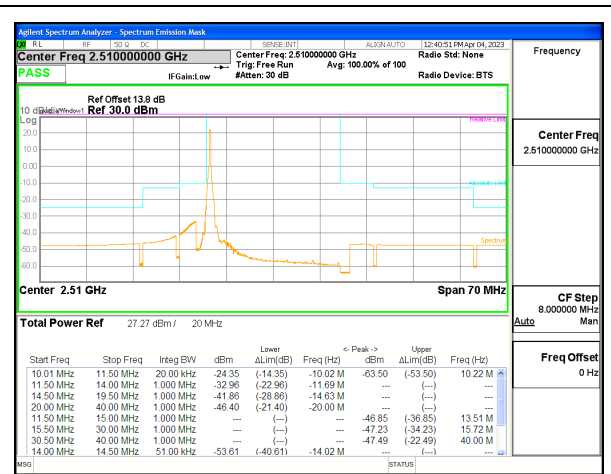

5G NR n7 15MHz BPSK Low Channel RB1-78, ID:28568

5G NR n7 15MHz BPSK Middle Channel RB1-78, ID:28568

5G NR n7 15MHz BPSK Low Channel RB75-0, ID:28568

5G NR n7 15MHz BPSK Middle Channel RB75-0, ID:28568

5G NR n7 15MHz BPSK High Channel RB1-0, ID:28568

5G NR n7 20MHz BPSK Low Channel RB1-0, ID:28568

5G NR n7 15MHz BPSK High Channel RB1-78, ID:28568

5G NR n7 20MHz BPSK Low Channel RB1-105, ID:28568

5G NR n7 15MHz BPSK High Channel RB75-0, ID:28568

5G NR n7 20MHz BPSK Low Channel RB100-0, ID:28568