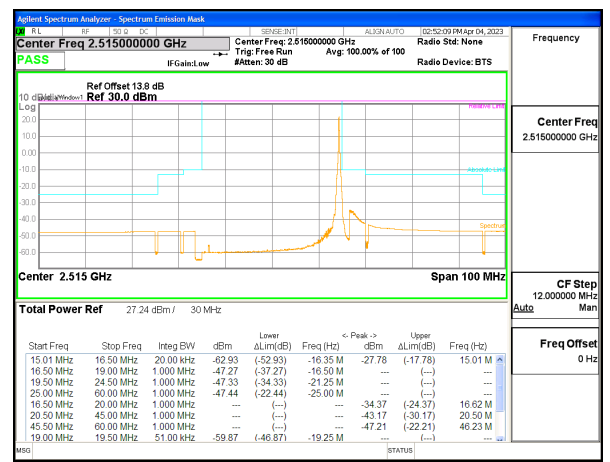

5G NR n7 20MHz BPSK Middle Channel RB100-0, ID:28568

5G NR n7 20MHz BPSK High Channel RB100-0, ID:28568

5G NR n7 25MHz BPSK Low Channel RB1-0, ID:28568

5G NR n7 25MHz BPSK Middle Channel RB1-0, ID:28568

5G NR n7 25MHz BPSK Low Channel RB1-132, ID:28568

5G NR n7 25MHz BPSK Middle Channel RB1-132, ID:28568

5G NR n7 25MHz BPSK Low Channel RB128-0, ID:28568

5G NR n7 25MHz BPSK Middle Channel RB128-0, ID:28568

5G NR n7 25MHz BPSK High Channel RB1-0, ID:28568

5G NR n7 30MHz BPSK Low Channel RB1-0, ID:28568

5G NR n7 25MHz BPSK High Channel RB1-132, ID:28568

5G NR n7 30MHz BPSK Low Channel RB1-159, ID:28568

5G NR n7 25MHz BPSK High Channel RB128-0, ID:28568

5G NR n7 30MHz BPSK Low Channel RB160-0, ID:28568