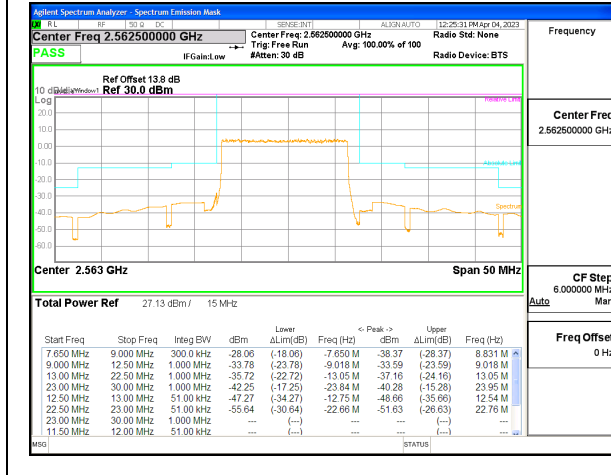

5G NR n7 10MHz BPSK High Channel RB1-51, ID:28568

5G NR n7 10MHz BPSK Middle Channel RB50-0, ID:28568

5G NR n7 10MHz BPSK High Channel RB50-0, ID:28568

5G NR n7 15MHz BPSK Low Channel RB1-0, ID:28568

5G NR n7 15MHz BPSK Middle Channel RB1-0, ID:28568

5G NR n7 15MHz BPSK Low Channel RB1-78, ID:28568

5G NR n7 15MHz BPSK Middle Channel RB1-78, ID:28568

5G NR n7 15MHz BPSK Low Channel RB75-0, ID:28568

5G NR n7 15MHz BPSK Middle Channel RB75-0, ID:28568

5G NR n7 15MHz BPSK High Channel RB1-0, ID:28568

5G NR n7 20MHz BPSK Low Channel RB1-0, ID:28568

5G NR n7 15MHz BPSK High Channel RB1-78, ID:28568

5G NR n7 20MHz BPSK Low Channel RB1-105, ID:28568

5G NR n7 15MHz BPSK High Channel RB75-0, ID:28568

5G NR n7 20MHz BPSK Low Channel RB100-0, ID:28568