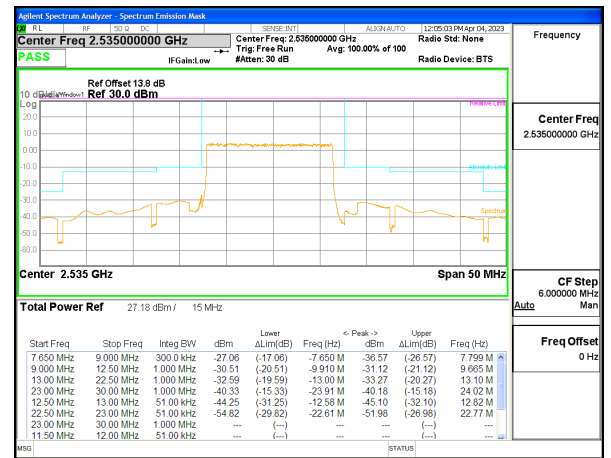

5G NR n7 5MHz BPSK High Channel RB25-0, ID:28568

5G NR n7 10MHz BPSK Low Channel RB50-0, ID:28568

5G NR n7 10MHz BPSK Middle Channel RB1-0, ID:28568

5G NR n7 10MHz BPSK High Channel RB1-0, ID:28568

5G NR n7 10MHz BPSK Middle Channel RB1-51, ID:28568

5G NR n7 10MHz BPSK High Channel RB1-51, ID:28568

5G NR n7 10MHz BPSK Middle Channel RB50-0, ID:28568

5G NR n7 10MHz BPSK High Channel RB50-0, ID:28568

5G NR n7 15MHz BPSK Low Channel RB1-0, ID:28568

5G NR n7 15MHz BPSK Middle Channel RB1-0, ID:28568

5G NR n7 15MHz BPSK Low Channel RB1-78, ID:28568

5G NR n7 15MHz BPSK Middle Channel RB1-78, ID:28568

5G NR n7 15MHz BPSK Low Channel RB75-0, ID:28568

5G NR n7 15MHz BPSK Middle Channel RB75-0, ID:28568

5G NR n7 15MHz BPSK High Channel RB1-0, ID:28568