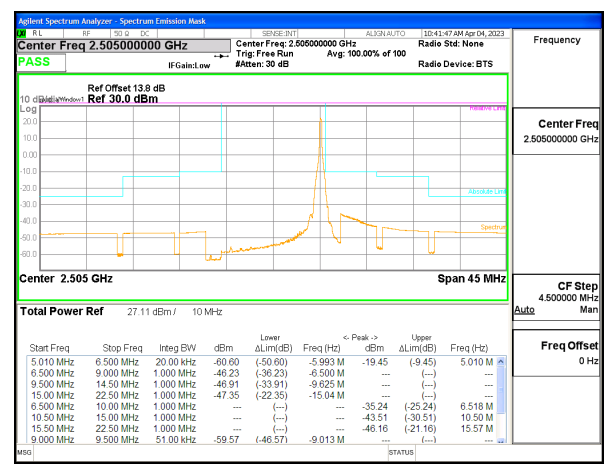

5G NR n7 5MHz BPSK Middle Channel RB25-0, ID:28568

5G NR n7 5MHz BPSK High Channel RB1-0, ID:28568

5G NR n7 10MHz BPSK Low Channel RB1-0, ID:28568

5G NR n7 5MHz BPSK High Channel RB1-24, ID:28568

5G NR n7 10MHz BPSK Low Channel RB1-51, ID:28568

5G NR n7 5MHz BPSK High Channel RB25-0, ID:28568

5G NR n7 10MHz BPSK Low Channel RB50-0, ID:28568

5G NR n7 10MHz BPSK Middle Channel RB1-0, ID:28568

5G NR n7 10MHz BPSK High Channel RB1-0, ID:28568

5G NR n7 10MHz BPSK Middle Channel RB1-51, ID:28568