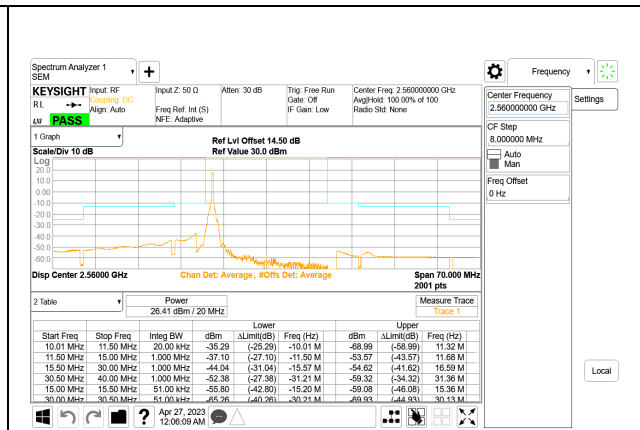

LTE B7 15MHz QPSK Low Channel RB75-0, ID:28567

LTE B7 15MHz QPSK Middle Channel RB75-0, ID:28567

LTE B7 15MHz QPSK High Channel RB1-0, ID:28567

LTE B7 20MHz QPSK Low Channel RB1-0, ID:28567

LTE B7 15MHz QPSK High Channel RB1-74, ID:28567

LTE B7 20MHz QPSK Low Channel RB1-99, ID:28567

LTE B7 15MHz QPSK High Channel RB75-0, ID:28567

LTE B7 20MHz QPSK Low Channel RB100-0, ID:28567

LTE B7 20MHz QPSK Middle Channel RB1-0, ID:28567

LTE B7 20MHz QPSK High Channel RB1-0, ID:28567

LTE B7 20MHz QPSK Middle Channel RB1-99, ID:28567

LTE B7 20MHz QPSK High Channel RB1-99, ID:28567

LTE B7 20MHz QPSK Middle Channel RB100-0, ID:28567

LTE B7 20MHz QPSK High Channel RB100-0, ID:28567

**5G NR n7 EMISSION MASK**