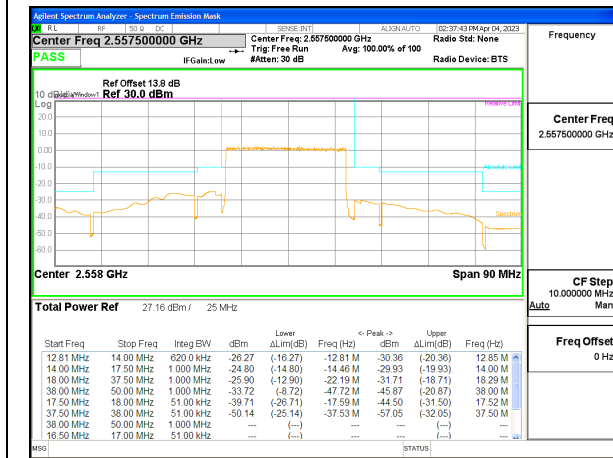

5G NR n7 20MHz BPSK Middle Channel RB100-0, ID:28568

5G NR n7 20MHz BPSK High Channel RB100-0, ID:28568

5G NR n7 25MHz BPSK Low Channel RB1-0, ID:28568

5G NR n7 25MHz BPSK Middle Channel RB1-0, ID:28568

5G NR n7 25MHz BPSK Low Channel RB1-132, ID:28568

5G NR n7 25MHz BPSK Middle Channel RB1-132, ID:28568

5G NR n7 25MHz BPSK Low Channel RB128-0, ID:28568

5G NR n7 25MHz BPSK Middle Channel RB128-0, ID:28568

5G NR n7 25MHz BPSK High Channel RB1-0, ID:28568

5G NR n7 30MHz BPSK Low Channel RB1-0, ID:28568

5G NR n7 25MHz BPSK High Channel RB1-132, ID:28568

5G NR n7 30MHz BPSK Low Channel RB1-159, ID:28568

5G NR n7 25MHz BPSK High Channel RB128-0, ID:28568

5G NR n7 30MHz BPSK Low Channel RB160-0, ID:28568