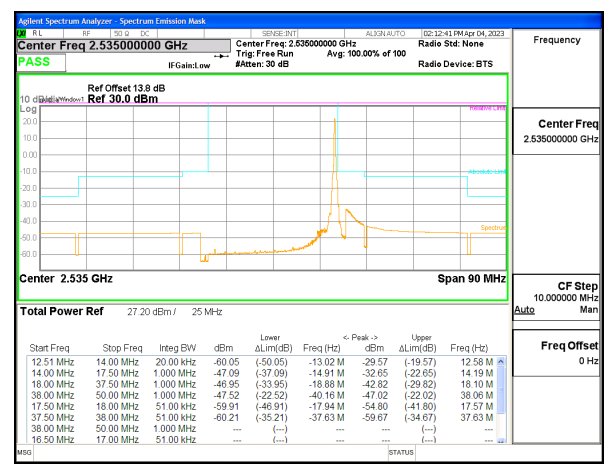

5G NR n7 20MHz BPSK Middle Channel RB1-0, ID:28568

5G NR n7 20MHz BPSK High Channel RB1-0, ID:28568

5G NR n7 20MHz BPSK Middle Channel RB1-105, ID:28568

5G NR n7 20MHz BPSK High Channel RB1-105, ID:28568

5G NR n7 20MHz BPSK Middle Channel RB100-0, ID:28568

5G NR n7 20MHz BPSK High Channel RB100-0, ID:28568

5G NR n7 25MHz BPSK Low Channel RB1-0, ID:28568

5G NR n7 25MHz BPSK Middle Channel RB1-0, ID:28568

5G NR n7 25MHz BPSK Low Channel RB1-132, ID:28568

5G NR n7 25MHz BPSK Middle Channel RB1-132, ID:28568

5G NR n7 25MHz BPSK Low Channel RB128-0, ID:28568

5G NR n7 25MHz BPSK Middle Channel RB128-0, ID:28568

5G NR n7 25MHz BPSK High Channel RB1-0, ID:28568