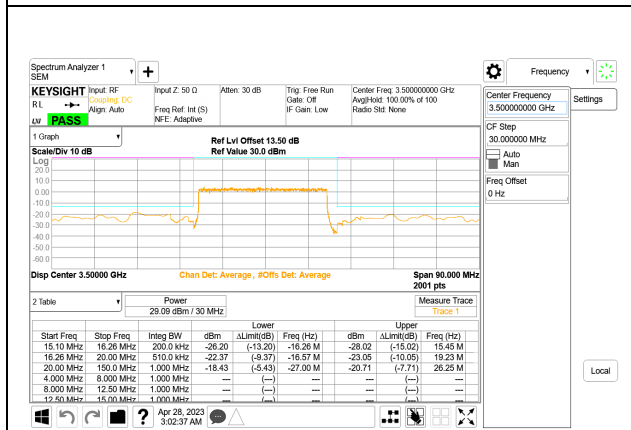

5G NR n77 30MHz BPSK Middle Channel RB1-0, ID:28568

5G NR n77 30MHz BPSK High Channel RB1-0, ID:28568

5G NR n77 30MHz BPSK Middle Channel RB1-77, ID:28568

5G NR n77 30MHz BPSK High Channel RB1-77, ID:28568

5G NR n77 30MHz BPSK Middle Channel RB75-0, ID:28568

5G NR n77 30MHz BPSK High Channel RB75-0, ID:28568

5G NR n77 40MHz BPSK Low Channel RB1-0, ID:28568

5G NR n77 40MHz BPSK Middle Channel RB1-0, ID:28568

5G NR n77 40MHz BPSK Low Channel RB1-105, ID:28568

5G NR n77 40MHz BPSK Middle Channel RB1-105, ID:28568

5G NR n77 40MHz BPSK Low Channel RB100-0, ID:28568

5G NR n77 40MHz BPSK Middle Channel RB100-0, ID:28568