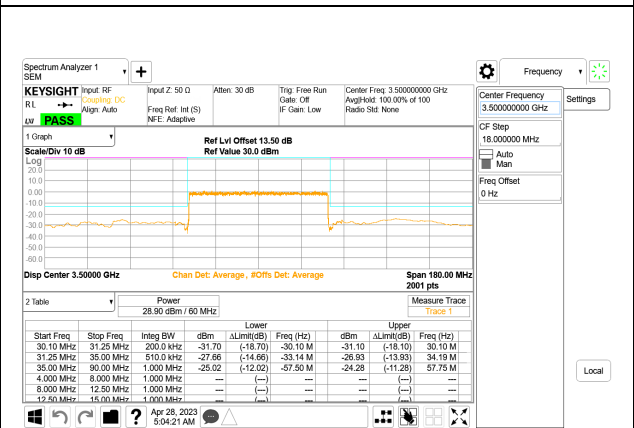

5G NR n77 40MHz BPSK High Channel RB1-0, ID:28568

5G NR n77 50MHz BPSK Low Channel RB1-0, ID:28568

5G NR n77 40MHz BPSK High Channel RB1-105, ID:28568

5G NR n77 50MHz BPSK Low Channel RB1-132, ID:28568

5G NR n77 40MHz BPSK High Channel RB100-0, ID:28568

5G NR n77 50MHz BPSK Low Channel RB128-0, ID:28568

5G NR n77 60MHz BPSK Low Channel RB1-0, ID:28568

5G NR n77 60MHz BPSK Middle Channel RB1-0, ID:28568

5G NR n77 60MHz BPSK Low Channel RB1-161, ID:28568

5G NR n77 60MHz BPSK Middle Channel RB1-161, ID:28568

5G NR n77 60MHz BPSK Low Channel RB162-0, ID:28568

5G NR n77 60MHz BPSK Middle Channel RB162-0, ID:28568

5G NR n77 60MHz BPSK High Channel RB1-0, ID:28568

5G NR n77 70MHz BPSK Low Channel RB1-0, ID: 28568