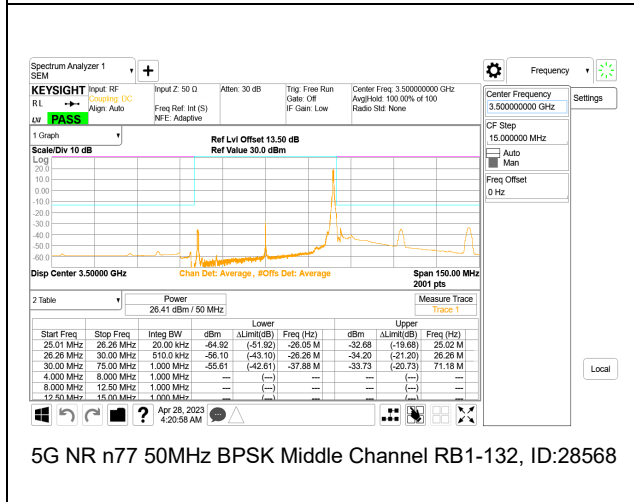

5G NR n77 40MHz BPSK Low Channel RB1-105, ID:28568

5G NR n77 40MHz BPSK Middle Channel RB1-105, ID:28568

5G NR n77 40MHz BPSK Low Channel RB100-0, ID:28568

5G NR n77 40MHz BPSK Middle Channel RB100-0, ID:28568

5G NR n77 40MHz BPSK High Channel RB1-0, ID:28568

5G NR n77 50MHz BPSK Low Channel RB1-0, ID:28568

5G NR n77 40MHz BPSK High Channel RB1-105, ID:28568

5G NR n77 50MHz BPSK Low Channel RB1-132, ID:28568

5G NR n77 40MHz BPSK High Channel RB100-0, ID:28568

5G NR n77 50MHz BPSK Low Channel RB128-0, ID:28568

5G NR n77 60MHz BPSK Low Channel RB1-0, ID:28568

5G NR n77 60MHz BPSK Middle Channel RB1-0, ID:28568

5G NR n77 60MHz BPSK Low Channel RB1-161, ID:28568

5G NR n77 60MHz BPSK Middle Channel RB1-161, ID:28568

5G NR n77 60MHz BPSK Low Channel RB162-0, ID:28568

5G NR n77 60MHz BPSK Middle Channel RB162-0, ID:28568

5G NR n77 60MHz BPSK High Channel RB1-0, ID:28568

5G NR n77 70MHz BPSK Low Channel RB1-0, ID: 28568