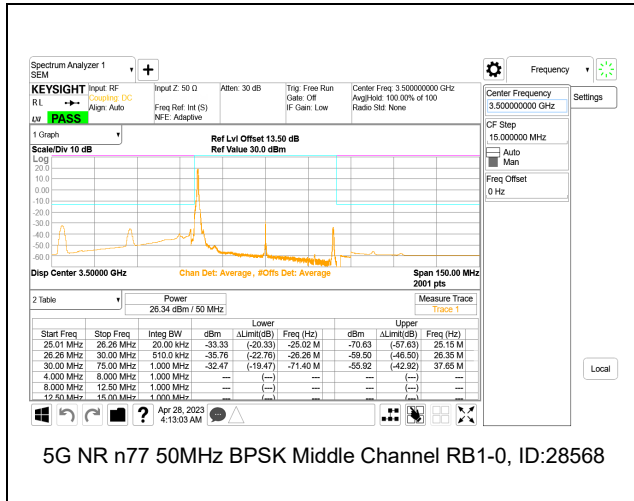

5G NR n77 40MHz BPSK Low Channel RB1-105, ID:28568

5G NR n77 40MHz BPSK Middle Channel RB1-105, ID:28568

5G NR n77 40MHz BPSK Low Channel RB100-0, ID:28568

5G NR n77 40MHz BPSK Middle Channel RB100-0, ID:28568

5G NR n77 40MHz BPSK High Channel RB1-0, ID:28568

5G NR n77 50MHz BPSK Low Channel RB1-0, ID:28568

5G NR n77 40MHz BPSK High Channel RB1-105, ID:28568

5G NR n77 50MHz BPSK Low Channel RB1-132, ID:28568

5G NR n77 40MHz BPSK High Channel RB100-0, ID:28568

5G NR n77 50MHz BPSK Low Channel RB128-0, ID:28568

5G NR n77 60MHz BPSK Low Channel RB1-0, ID:28568

5G NR n77 60MHz BPSK Middle Channel RB1-0, ID:28568

5G NR n77 60MHz BPSK Low Channel RB1-161, ID:28568

5G NR n77 60MHz BPSK Middle Channel RB1-161, ID:28568