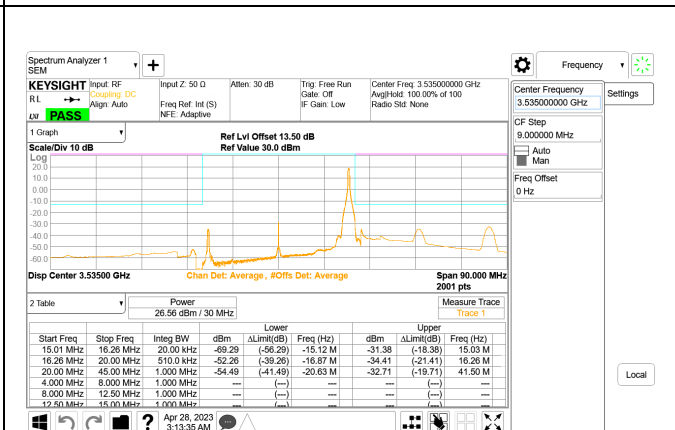

5G NR n77 30MHz BPSK Middle Channel RB1-0, ID:28568

5G NR n77 30MHz BPSK High Channel RB1-0, ID:28568

5G NR n77 30MHz BPSK Middle Channel RB1-77, ID:28568

5G NR n77 30MHz BPSK High Channel RB1-77, ID:28568

5G NR n77 30MHz BPSK Middle Channel RB75-0, ID:28568

5G NR n77 30MHz BPSK High Channel RB75-0, ID:28568

5G NR n77 40MHz BPSK Low Channel RB1-0, ID:28568

5G NR n77 40MHz BPSK Middle Channel RB1-0, ID:28568