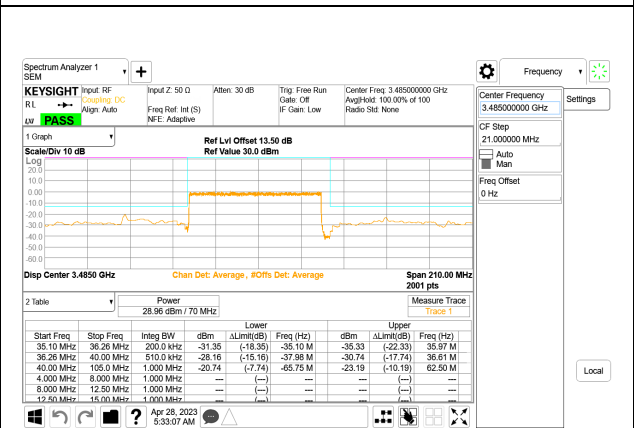

5G NR n77 50MHz BPSK Low Channel RB128-0, ID:28568

5G NR n77 60MHz BPSK Low Channel RB1-0, ID:28568

5G NR n77 60MHz BPSK Middle Channel RB1-0, ID:28568

5G NR n77 60MHz BPSK Low Channel RB1-161, ID:28568

5G NR n77 60MHz BPSK Middle Channel RB1-161, ID:28568

5G NR n77 60MHz BPSK Low Channel RB162-0, ID:28568

5G NR n77 60MHz BPSK Middle Channel RB162-0, ID:28568

5G NR n77 60MHz BPSK High Channel RB1-0, ID:28568

5G NR n77 70MHz BPSK Low Channel RB1-0, ID: 28568

5G NR n77 60MHz BPSK High Channel RB1-161, ID:28568

5G NR n77 70MHz BPSK Low Channel RB1-188, ID:28568

5G NR n77 60MHz BPSK High Channel RB162-0, ID:28568

5G NR n77 70MHz BPSK Low Channel RB180-0, ID:28568