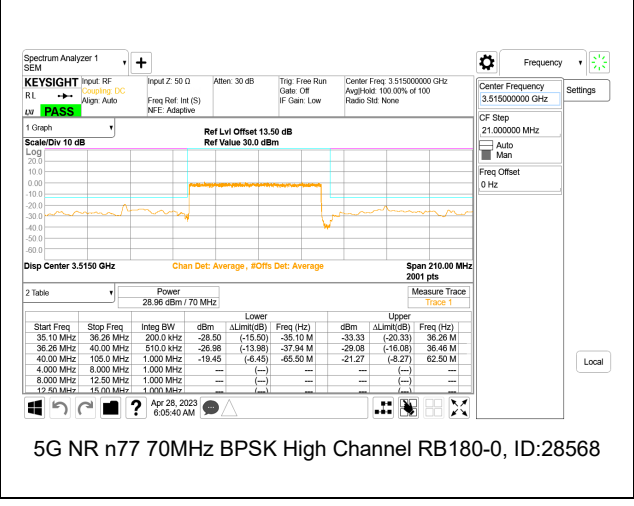

5G NR n77 60MHz BPSK Low Channel RB162-0, ID:28568

5G NR n77 60MHz BPSK Middle Channel RB162-0, ID:28568

5G NR n77 60MHz BPSK High Channel RB1-0, ID:28568

5G NR n77 70MHz BPSK Low Channel RB1-0, ID: 28568

5G NR n77 60MHz BPSK High Channel RB1-161, ID:28568

5G NR n77 70MHz BPSK Low Channel RB1-188, ID:28568

5G NR n77 60MHz BPSK High Channel RB162-0, ID:28568

5G NR n77 70MHz BPSK Low Channel RB180-0, ID:28568

5G NR n77 80MHz BPSK Low Channel RB1-0, ID:28568

5G NR n77 80MHz BPSK Middle Channel RB1-0, ID:28568

5G NR n77 80MHz BPSK Low Channel RB1-216, ID:28568

5G NR n77 80MHz BPSK Middle Channel RB1-216, ID:28568

5G NR n77 80MHz BPSK Low Channel RB216-0, ID:28568

5G NR n77 80MHz BPSK Middle Channel RB216-0, ID:28568