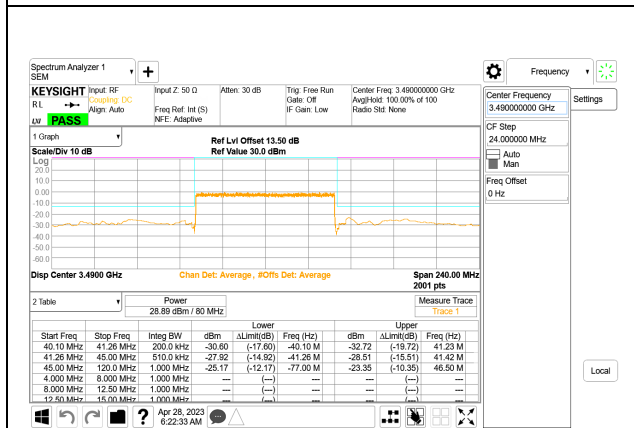

5G NR n77 60MHz BPSK High Channel RB1-161, ID:28568

5G NR n77 70MHz BPSK Low Channel RB1-188, ID:28568

5G NR n77 60MHz BPSK High Channel RB162-0, ID:28568

5G NR n77 70MHz BPSK Low Channel RB180-0, ID:28568

5G NR n77 80MHz BPSK Low Channel RB1-0, ID:28568

5G NR n77 80MHz BPSK Middle Channel RB1-0, ID:28568

5G NR n77 80MHz BPSK Low Channel RB1-216, ID:28568

5G NR n77 80MHz BPSK Middle Channel RB1-216, ID:28568

5G NR n77 80MHz BPSK Low Channel RB216-0, ID:28568

5G NR n77 80MHz BPSK Middle Channel RB216-0, ID:28568