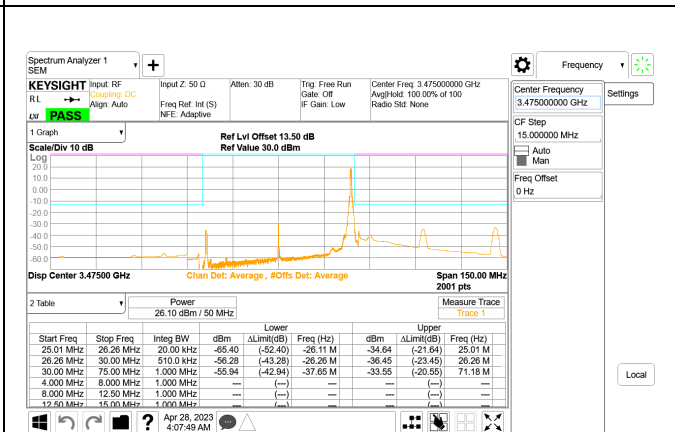

5G NR n77 30MHz BPSK Middle Channel RB75-0, ID:28568

5G NR n77 30MHz BPSK High Channel RB75-0, ID:28568

5G NR n77 40MHz BPSK Low Channel RB1-0, ID:28568

5G NR n77 40MHz BPSK Middle Channel RB1-0, ID:28568

5G NR n77 40MHz BPSK Low Channel RB1-105, ID:28568

5G NR n77 40MHz BPSK Middle Channel RB1-105, ID:28568

5G NR n77 40MHz BPSK Low Channel RB100-0, ID:28568

5G NR n77 40MHz BPSK Middle Channel RB100-0, ID:28568

5G NR n77 40MHz BPSK High Channel RB1-0, ID:28568

5G NR n77 50MHz BPSK Low Channel RB1-0, ID:28568

5G NR n77 40MHz BPSK High Channel RB1-105, ID:28568

5G NR n77 50MHz BPSK Low Channel RB1-132, ID:28568

5G NR n77 40MHz BPSK High Channel RB100-0, ID:28568