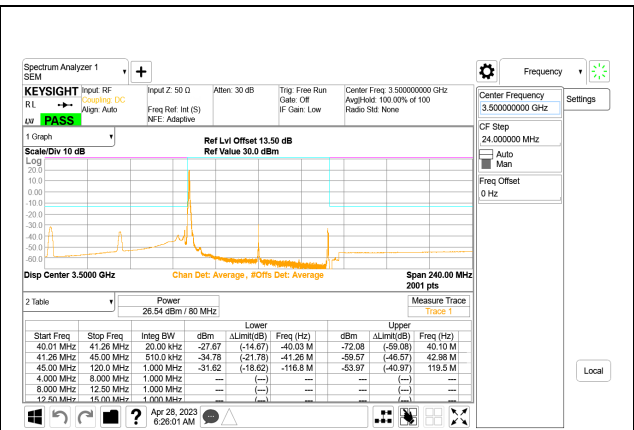

5G NR n77 60MHz BPSK Low Channel RB162-0, ID:28568

5G NR n77 60MHz BPSK Middle Channel RB162-0, ID:28568

5G NR n77 60MHz BPSK High Channel RB1-0, ID:28568

5G NR n77 70MHz BPSK Low Channel RB1-0, ID: 28568

5G NR n77 60MHz BPSK High Channel RB1-161, ID:28568

5G NR n77 70MHz BPSK Low Channel RB1-188, ID:28568

5G NR n77 60MHz BPSK High Channel RB162-0, ID:28568

5G NR n77 70MHz BPSK Low Channel RB180-0, ID:28568

5G NR n77 80MHz BPSK Low Channel RB1-0, ID:28568

5G NR n77 80MHz BPSK Middle Channel RB1-0, ID:28568

5G NR n77 80MHz BPSK Low Channel RB1-216, ID:28568

5G NR n77 80MHz BPSK Middle Channel RB1-216, ID:28568