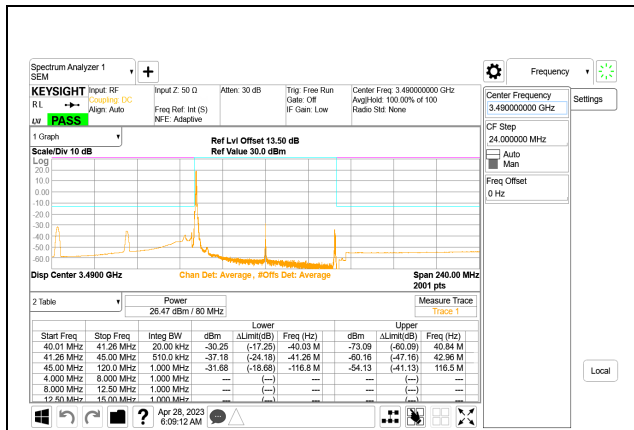

5G NR n77 60MHz BPSK Low Channel RB162-0, ID:28568

5G NR n77 60MHz BPSK Middle Channel RB162-0, ID:28568

5G NR n77 60MHz BPSK High Channel RB1-0, ID:28568

5G NR n77 70MHz BPSK Low Channel RB1-0, ID: 28568

5G NR n77 60MHz BPSK High Channel RB1-161, ID:28568

5G NR n77 70MHz BPSK Low Channel RB1-188, ID:28568

5G NR n77 60MHz BPSK High Channel RB162-0, ID:28568

5G NR n77 70MHz BPSK Low Channel RB180-0, ID:28568

5G NR n77 80MHz BPSK Low Channel RB1-0, ID:28568

5G NR n77 80MHz BPSK Middle Channel RB1-0, ID:28568

5G NR n77 80MHz BPSK Low Channel RB1-216, ID:28568

5G NR n77 80MHz BPSK Middle Channel RB1-216, ID:28568