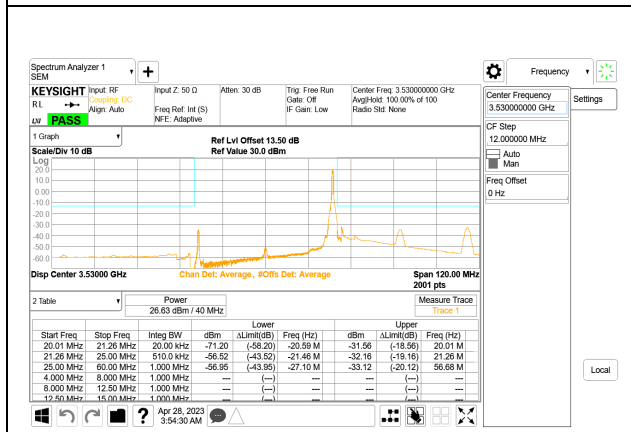

5G NR n77 30MHz BPSK Middle Channel RB75-0, ID:28568

5G NR n77 30MHz BPSK High Channel RB75-0, ID:28568

5G NR n77 40MHz BPSK Low Channel RB1-0, ID:28568

5G NR n77 40MHz BPSK Middle Channel RB1-0, ID:28568

5G NR n77 40MHz BPSK Low Channel RB1-105, ID:28568

5G NR n77 40MHz BPSK Middle Channel RB1-105, ID:28568

5G NR n77 40MHz BPSK Low Channel RB100-0, ID:28568

5G NR n77 40MHz BPSK Middle Channel RB100-0, ID:28568

5G NR n77 40MHz BPSK High Channel RB1-0, ID:28568

5G NR n77 50MHz BPSK Low Channel RB1-0, ID:28568

5G NR n77 40MHz BPSK High Channel RB1-105, ID:28568

5G NR n77 50MHz BPSK Low Channel RB1-132, ID:28568

5G NR n77 40MHz BPSK High Channel RB100-0, ID:28568