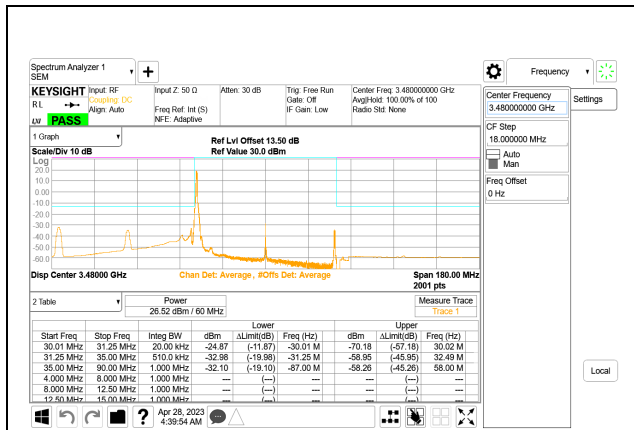

5G NR n77 40MHz BPSK Low Channel RB1-105, ID:28568

5G NR n77 40MHz BPSK Middle Channel RB1-105, ID:28568

5G NR n77 40MHz BPSK Low Channel RB100-0, ID:28568

5G NR n77 40MHz BPSK Middle Channel RB100-0, ID:28568

5G NR n77 40MHz BPSK High Channel RB1-0, ID:28568

5G NR n77 50MHz BPSK Low Channel RB1-0, ID:28568

5G NR n77 40MHz BPSK High Channel RB1-105, ID:28568

5G NR n77 50MHz BPSK Low Channel RB1-132, ID:28568

5G NR n77 40MHz BPSK High Channel RB100-0, ID:28568

5G NR n77 50MHz BPSK Low Channel RB128-0, ID:28568

5G NR n77 60MHz BPSK Low Channel RB1-0, ID:28568

5G NR n77 60MHz BPSK Middle Channel RB1-0, ID:28568

5G NR n77 60MHz BPSK Low Channel RB1-161, ID:28568

5G NR n77 60MHz BPSK Middle Channel RB1-161, ID:28568