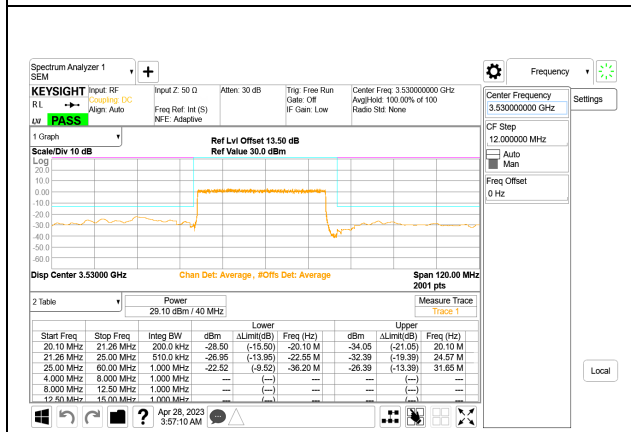

5G NR n77 40MHz BPSK Low Channel RB1-105, ID:28568

5G NR n77 40MHz BPSK Middle Channel RB1-105, ID:28568

5G NR n77 40MHz BPSK Low Channel RB100-0, ID:28568

5G NR n77 40MHz BPSK Middle Channel RB100-0, ID:28568

5G NR n77 40MHz BPSK High Channel RB1-0, ID:28568

5G NR n77 50MHz BPSK Low Channel RB1-0, ID:28568

5G NR n77 40MHz BPSK High Channel RB1-105, ID:28568

5G NR n77 50MHz BPSK Low Channel RB1-132, ID:28568

5G NR n77 40MHz BPSK High Channel RB100-0, ID:28568

5G NR n77 50MHz BPSK Low Channel RB128-0, ID:28568

5G NR n77 60MHz BPSK Low Channel RB1-0, ID:28568

5G NR n77 60MHz BPSK Middle Channel RB1-0, ID:28568

5G NR n77 60MHz BPSK Low Channel RB1-161, ID:28568

5G NR n77 60MHz BPSK Middle Channel RB1-161, ID:28568