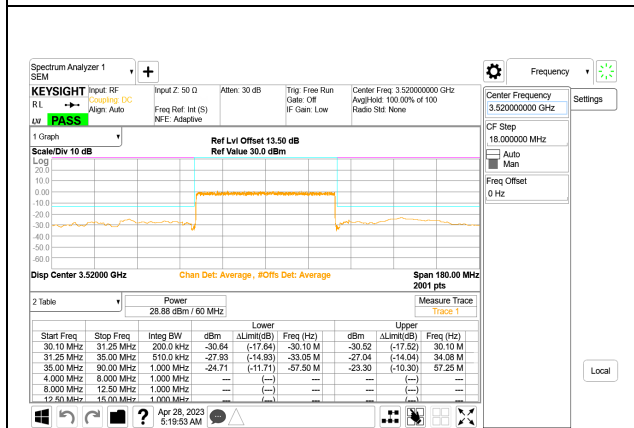

5G NR n77 50MHz BPSK Low Channel RB128-0, ID:28568

5G NR n77 60MHz BPSK Low Channel RB1-0, ID:28568

5G NR n77 60MHz BPSK Middle Channel RB1-0, ID:28568

5G NR n77 60MHz BPSK Low Channel RB1-161, ID:28568

5G NR n77 60MHz BPSK Middle Channel RB1-161, ID:28568

5G NR n77 60MHz BPSK Low Channel RB162-0, ID:28568

5G NR n77 60MHz BPSK Middle Channel RB162-0, ID:28568

5G NR n77 60MHz BPSK High Channel RB1-0, ID:28568

5G NR n77 70MHz BPSK Low Channel RB1-0, ID: 28568

5G NR n77 60MHz BPSK High Channel RB1-161, ID:28568

5G NR n77 70MHz BPSK Low Channel RB1-188, ID:28568

5G NR n77 60MHz BPSK High Channel RB162-0, ID:28568

5G NR n77 70MHz BPSK Low Channel RB180-0, ID:28568