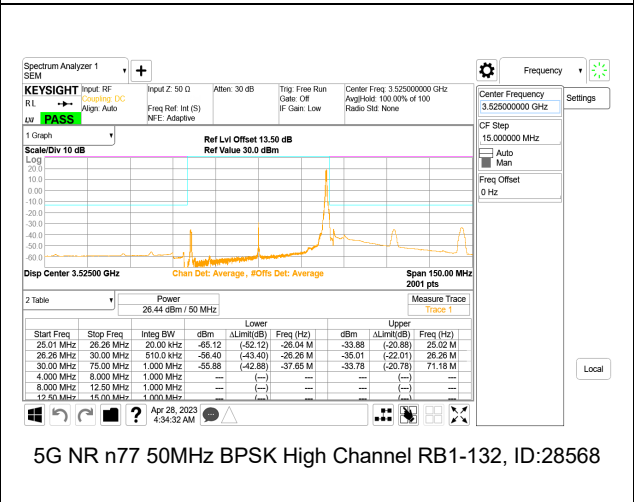

5G NR n77 40MHz BPSK Low Channel RB1-105, ID:28568

5G NR n77 40MHz BPSK Middle Channel RB1-105, ID:28568

5G NR n77 40MHz BPSK Low Channel RB100-0, ID:28568

5G NR n77 40MHz BPSK Middle Channel RB100-0, ID:28568

5G NR n77 40MHz BPSK High Channel RB1-0, ID:28568

5G NR n77 50MHz BPSK Low Channel RB1-0, ID:28568

5G NR n77 40MHz BPSK High Channel RB1-105, ID:28568

5G NR n77 50MHz BPSK Low Channel RB1-132, ID:28568

5G NR n77 40MHz BPSK High Channel RB100-0, ID:28568

5G NR n77 50MHz BPSK Low Channel RB128-0, ID:28568

5G NR n77 60MHz BPSK Low Channel RB1-0, ID:28568

5G NR n77 60MHz BPSK Middle Channel RB1-0, ID:28568

5G NR n77 60MHz BPSK Low Channel RB1-161, ID:28568

5G NR n77 60MHz BPSK Middle Channel RB1-161, ID:28568

5G NR n77 60MHz BPSK Low Channel RB162-0, ID:28568

5G NR n77 60MHz BPSK Middle Channel RB162-0, ID:28568

5G NR n77 60MHz BPSK High Channel RB1-0, ID:28568

5G NR n77 70MHz BPSK Low Channel RB1-0, ID: 28568