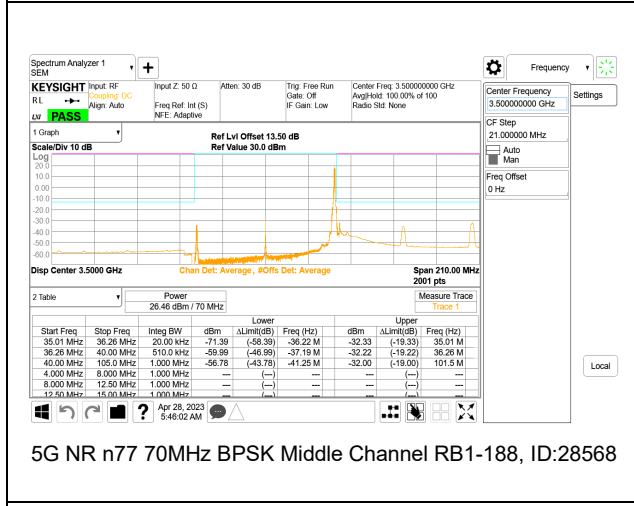

5G NR n77 60MHz BPSK Low Channel RB162-0, ID:28568

5G NR n77 60MHz BPSK Middle Channel RB162-0, ID:28568

5G NR n77 60MHz BPSK High Channel RB1-0, ID:28568

5G NR n77 70MHz BPSK Low Channel RB1-0, ID: 28568

5G NR n77 60MHz BPSK High Channel RB1-161, ID:28568

5G NR n77 70MHz BPSK Low Channel RB1-188, ID:28568

5G NR n77 60MHz BPSK High Channel RB162-0, ID:28568

5G NR n77 70MHz BPSK Low Channel RB180-0, ID:28568

5G NR n77 80MHz BPSK Low Channel RB1-0, ID:28568

5G NR n77 80MHz BPSK Middle Channel RB1-0, ID:28568

5G NR n77 80MHz BPSK Low Channel RB1-216, ID:28568

5G NR n77 80MHz BPSK Middle Channel RB1-216, ID:28568

5G NR n77 80MHz BPSK Low Channel RB216-0, ID:28568

5G NR n77 80MHz BPSK Middle Channel RB216-0, ID:28568