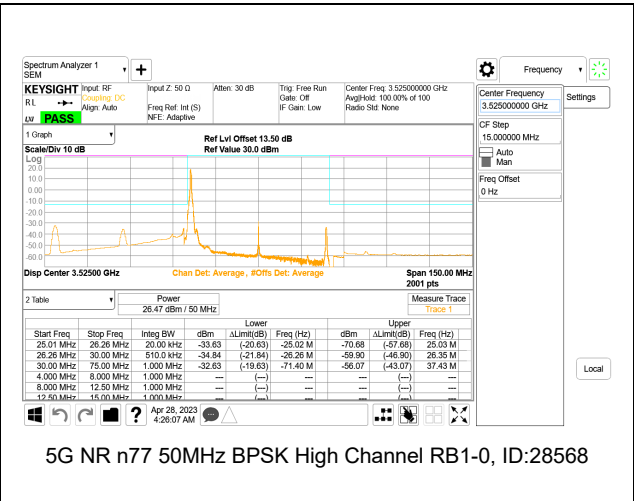

5G NR n77 40MHz BPSK Low Channel RB1-105, ID:28568

5G NR n77 40MHz BPSK Middle Channel RB1-105, ID:28568

5G NR n77 40MHz BPSK Low Channel RB100-0, ID:28568

5G NR n77 40MHz BPSK Middle Channel RB100-0, ID:28568

5G NR n77 40MHz BPSK High Channel RB1-0, ID:28568

5G NR n77 50MHz BPSK Low Channel RB1-0, ID:28568

5G NR n77 40MHz BPSK High Channel RB1-105, ID:28568

5G NR n77 50MHz BPSK Low Channel RB1-132, ID:28568

5G NR n77 40MHz BPSK High Channel RB100-0, ID:28568

5G NR n77 50MHz BPSK Low Channel RB128-0, ID:28568

5G NR n77 60MHz BPSK Low Channel RB1-0, ID:28568

5G NR n77 60MHz BPSK Middle Channel RB1-0, ID:28568

5G NR n77 60MHz BPSK Low Channel RB1-161, ID:28568

5G NR n77 60MHz BPSK Middle Channel RB1-161, ID:28568