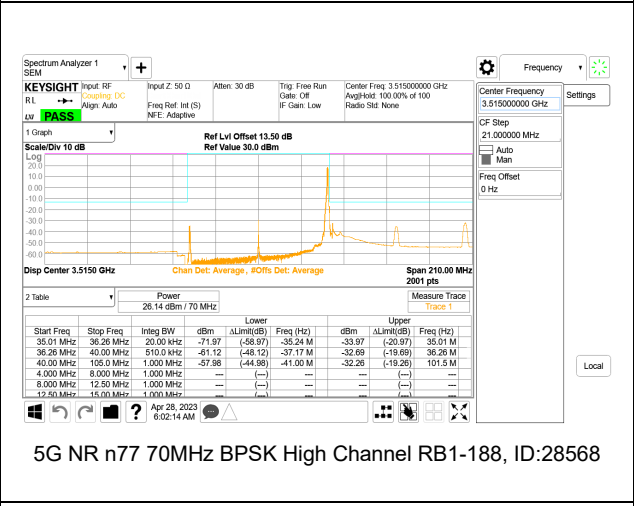

5G NR n77 60MHz BPSK Low Channel RB162-0, ID:28568

5G NR n77 60MHz BPSK Middle Channel RB162-0, ID:28568

5G NR n77 60MHz BPSK High Channel RB1-0, ID:28568

5G NR n77 70MHz BPSK Low Channel RB1-0, ID: 28568

5G NR n77 60MHz BPSK High Channel RB1-161, ID:28568

5G NR n77 70MHz BPSK Low Channel RB1-188, ID:28568

5G NR n77 60MHz BPSK High Channel RB162-0, ID:28568

5G NR n77 70MHz BPSK Low Channel RB180-0, ID:28568

5G NR n77 80MHz BPSK Low Channel RB1-0, ID:28568

5G NR n77 80MHz BPSK Middle Channel RB1-0, ID:28568

5G NR n77 80MHz BPSK Low Channel RB1-216, ID:28568

5G NR n77 80MHz BPSK Middle Channel RB1-216, ID:28568

5G NR n77 80MHz BPSK Low Channel RB216-0, ID:28568

5G NR n77 80MHz BPSK Middle Channel RB216-0, ID:28568