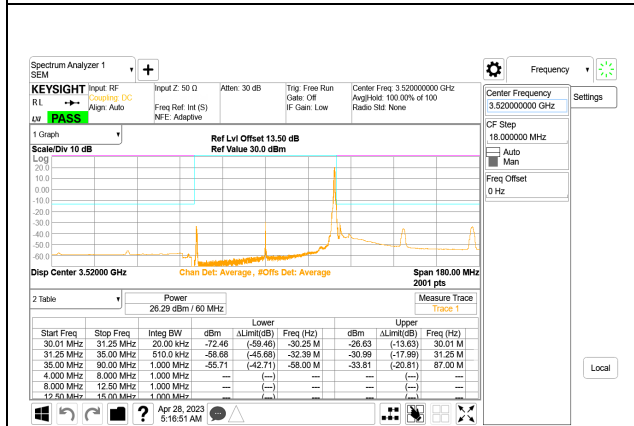

5G NR n77 50MHz BPSK Low Channel RB128-0, ID:28568

5G NR n77 60MHz BPSK Low Channel RB1-0, ID:28568

5G NR n77 60MHz BPSK Middle Channel RB1-0, ID:28568

5G NR n77 60MHz BPSK Low Channel RB1-161, ID:28568

5G NR n77 60MHz BPSK Middle Channel RB1-161, ID:28568

5G NR n77 60MHz BPSK Low Channel RB162-0, ID:28568

5G NR n77 60MHz BPSK Middle Channel RB162-0, ID:28568

5G NR n77 60MHz BPSK High Channel RB1-0, ID:28568

5G NR n77 70MHz BPSK Low Channel RB1-0, ID: 28568

5G NR n77 60MHz BPSK High Channel RB1-161, ID:28568

5G NR n77 70MHz BPSK Low Channel RB1-188, ID:28568

5G NR n77 60MHz BPSK High Channel RB162-0, ID:28568

5G NR n77 70MHz BPSK Low Channel RB180-0, ID:28568