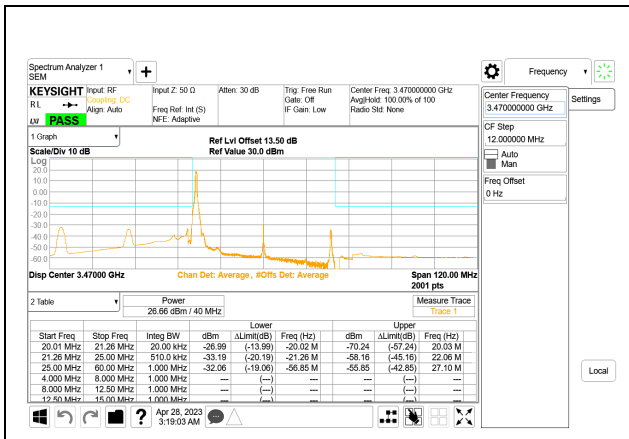

5G NR n77 30MHz BPSK Middle Channel RB1-0, ID:28568

5G NR n77 30MHz BPSK High Channel RB1-0, ID:28568

5G NR n77 30MHz BPSK Middle Channel RB1-77, ID:28568

5G NR n77 30MHz BPSK High Channel RB1-77, ID:28568

5G NR n77 30MHz BPSK Middle Channel RB75-0, ID:28568

5G NR n77 30MHz BPSK High Channel RB75-0, ID:28568

5G NR n77 40MHz BPSK Low Channel RB1-0, ID:28568

5G NR n77 40MHz BPSK Middle Channel RB1-0, ID:28568

5G NR n77 40MHz BPSK Low Channel RB1-105, ID:28568

5G NR n77 40MHz BPSK Middle Channel RB1-105, ID:28568

5G NR n77 40MHz BPSK Low Channel RB100-0, ID:28568

5G NR n77 40MHz BPSK Middle Channel RB100-0, ID:28568