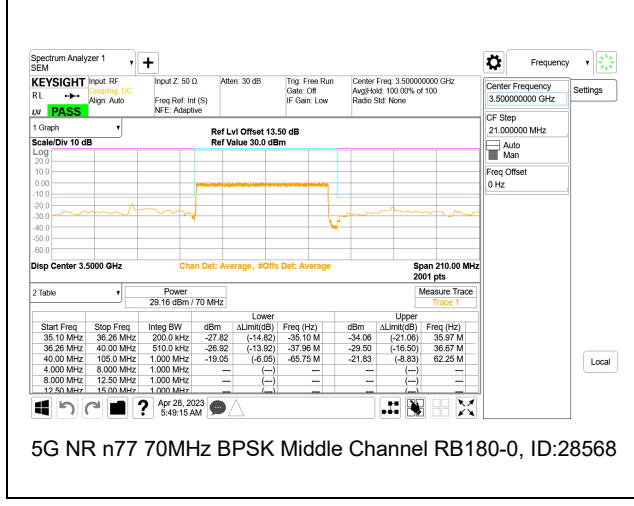

5G NR n77 60MHz BPSK Low Channel RB162-0, ID:28568

5G NR n77 60MHz BPSK Middle Channel RB162-0, ID:28568

5G NR n77 60MHz BPSK High Channel RB1-0, ID:28568

5G NR n77 70MHz BPSK Low Channel RB1-0, ID: 28568

5G NR n77 60MHz BPSK High Channel RB1-161, ID:28568

5G NR n77 70MHz BPSK Low Channel RB1-188, ID:28568

5G NR n77 60MHz BPSK High Channel RB162-0, ID:28568

5G NR n77 70MHz BPSK Low Channel RB180-0, ID:28568

5G NR n77 80MHz BPSK Low Channel RB1-0, ID:28568

5G NR n77 80MHz BPSK Middle Channel RB1-0, ID:28568

5G NR n77 80MHz BPSK Low Channel RB1-216, ID:28568

5G NR n77 80MHz BPSK Middle Channel RB1-216, ID:28568

5G NR n77 80MHz BPSK Low Channel RB216-0, ID:28568

5G NR n77 80MHz BPSK Middle Channel RB216-0, ID:28568