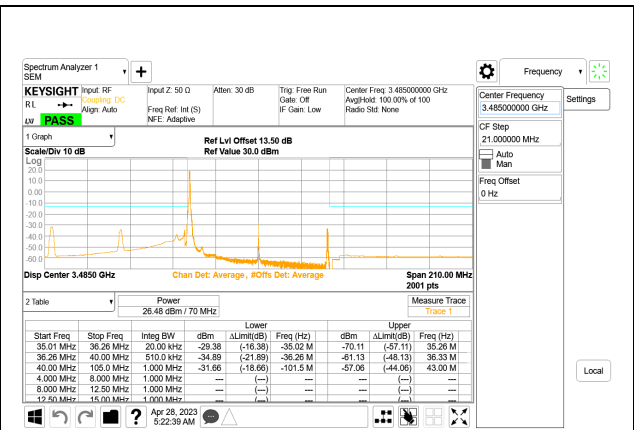

5G NR n77 40MHz BPSK High Channel RB1-0, ID:28568

5G NR n77 50MHz BPSK Low Channel RB1-0, ID:28568

5G NR n77 40MHz BPSK High Channel RB1-105, ID:28568

5G NR n77 50MHz BPSK Low Channel RB1-132, ID:28568

5G NR n77 40MHz BPSK High Channel RB100-0, ID:28568

5G NR n77 50MHz BPSK Low Channel RB128-0, ID:28568

5G NR n77 60MHz BPSK Low Channel RB1-0, ID:28568

5G NR n77 60MHz BPSK Middle Channel RB1-0, ID:28568

5G NR n77 60MHz BPSK Low Channel RB1-161, ID:28568

5G NR n77 60MHz BPSK Middle Channel RB1-161, ID:28568

5G NR n77 60MHz BPSK Low Channel RB162-0, ID:28568

5G NR n77 60MHz BPSK Middle Channel RB162-0, ID:28568

5G NR n77 60MHz BPSK High Channel RB1-0, ID:28568

5G NR n77 70MHz BPSK Low Channel RB1-0, ID: 28568