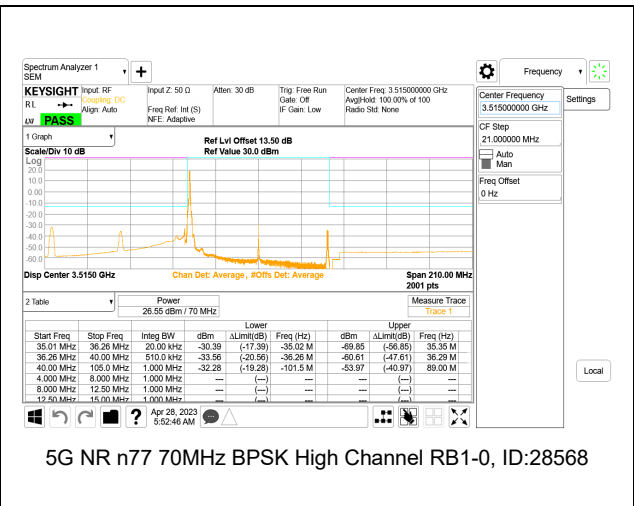

5G NR n77 60MHz BPSK Low Channel RB162-0, ID:28568

5G NR n77 60MHz BPSK Middle Channel RB162-0, ID:28568

5G NR n77 60MHz BPSK High Channel RB1-0, ID:28568

5G NR n77 70MHz BPSK Low Channel RB1-0, ID: 28568

5G NR n77 60MHz BPSK High Channel RB1-161, ID:28568

5G NR n77 70MHz BPSK Low Channel RB1-188, ID:28568

5G NR n77 60MHz BPSK High Channel RB162-0, ID:28568

5G NR n77 70MHz BPSK Low Channel RB180-0, ID:28568

5G NR n77 80MHz BPSK Low Channel RB1-0, ID:28568

5G NR n77 80MHz BPSK Middle Channel RB1-0, ID:28568

5G NR n77 80MHz BPSK Low Channel RB1-216, ID:28568

5G NR n77 80MHz BPSK Middle Channel RB1-216, ID:28568

5G NR n77 80MHz BPSK Low Channel RB216-0, ID:28568

5G NR n77 80MHz BPSK Middle Channel RB216-0, ID:28568