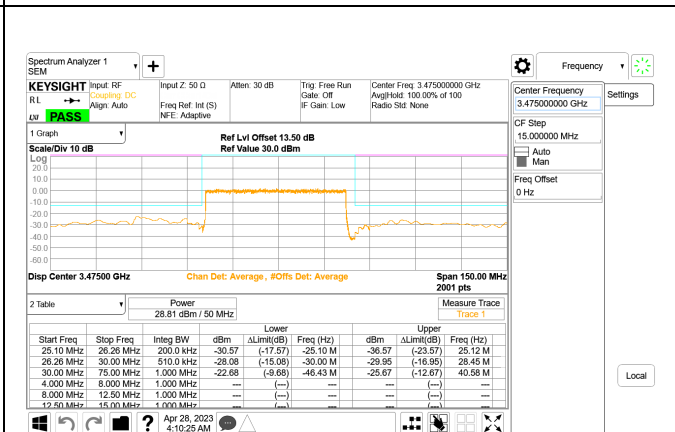

5G NR n77 40MHz BPSK Low Channel RB1-105, ID:28568

5G NR n77 40MHz BPSK Middle Channel RB1-105, ID:28568

5G NR n77 40MHz BPSK Low Channel RB100-0, ID:28568

5G NR n77 40MHz BPSK Middle Channel RB100-0, ID:28568

5G NR n77 40MHz BPSK High Channel RB1-0, ID:28568

5G NR n77 50MHz BPSK Low Channel RB1-0, ID:28568

5G NR n77 40MHz BPSK High Channel RB1-105, ID:28568

5G NR n77 50MHz BPSK Low Channel RB1-132, ID:28568

5G NR n77 40MHz BPSK High Channel RB100-0, ID:28568

5G NR n77 50MHz BPSK Low Channel RB128-0, ID:28568

5G NR n77 60MHz BPSK Low Channel RB1-0, ID:28568

5G NR n77 60MHz BPSK Middle Channel RB1-0, ID:28568

5G NR n77 60MHz BPSK Low Channel RB1-161, ID:28568

5G NR n77 60MHz BPSK Middle Channel RB1-161, ID:28568