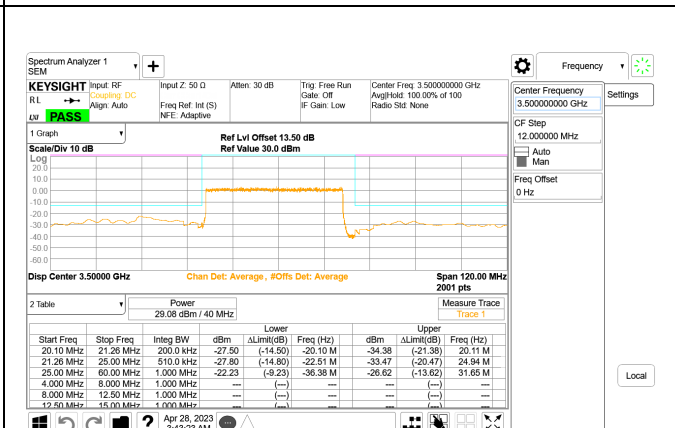

5G NR n77 30MHz BPSK Middle Channel RB1-0, ID:28568

5G NR n77 30MHz BPSK High Channel RB1-0, ID:28568

5G NR n77 30MHz BPSK Middle Channel RB1-77, ID:28568

5G NR n77 30MHz BPSK High Channel RB1-77, ID:28568

5G NR n77 30MHz BPSK Middle Channel RB75-0, ID:28568

5G NR n77 30MHz BPSK High Channel RB75-0, ID:28568

5G NR n77 40MHz BPSK Low Channel RB1-0, ID:28568

5G NR n77 40MHz BPSK Middle Channel RB1-0, ID:28568

5G NR n77 40MHz BPSK Low Channel RB1-105, ID:28568

5G NR n77 40MHz BPSK Middle Channel RB1-105, ID:28568

5G NR n77 40MHz BPSK Low Channel RB100-0, ID:28568

5G NR n77 40MHz BPSK Middle Channel RB100-0, ID:28568

5G NR n77 40MHz BPSK High Channel RB1-0, ID:28568

5G NR n77 50MHz BPSK Low Channel RB1-0, ID:28568

5G NR n77 40MHz BPSK High Channel RB1-105, ID:28568

5G NR n77 50MHz BPSK Low Channel RB1-132, ID:28568

5G NR n77 40MHz BPSK High Channel RB100-0, ID:28568