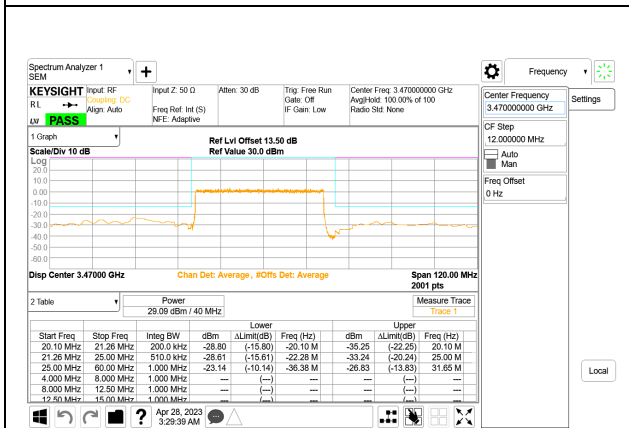

5G NR n77 30MHz BPSK Middle Channel RB1-0, ID:28568

5G NR n77 30MHz BPSK High Channel RB1-0, ID:28568

5G NR n77 30MHz BPSK Middle Channel RB1-77, ID:28568

5G NR n77 30MHz BPSK High Channel RB1-77, ID:28568

5G NR n77 30MHz BPSK Middle Channel RB75-0, ID:28568

5G NR n77 30MHz BPSK High Channel RB75-0, ID:28568

5G NR n77 40MHz BPSK Low Channel RB1-0, ID:28568

5G NR n77 40MHz BPSK Middle Channel RB1-0, ID:28568

5G NR n77 40MHz BPSK Low Channel RB1-105, ID:28568

5G NR n77 40MHz BPSK Middle Channel RB1-105, ID:28568

5G NR n77 40MHz BPSK Low Channel RB100-0, ID:28568

5G NR n77 40MHz BPSK Middle Channel RB100-0, ID:28568