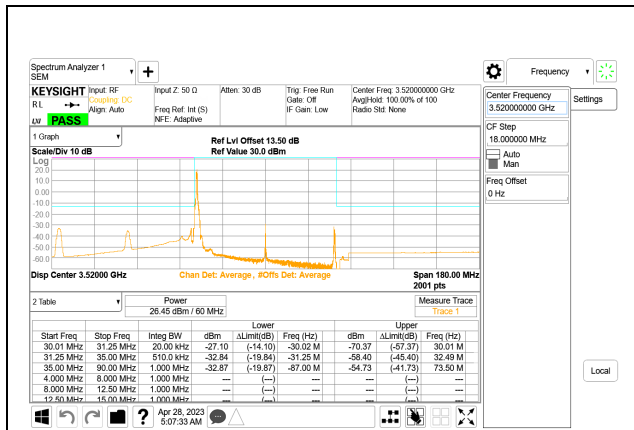

5G NR n77 40MHz BPSK High Channel RB1-0, ID:28568

5G NR n77 50MHz BPSK Low Channel RB1-0, ID:28568

5G NR n77 40MHz BPSK High Channel RB1-105, ID:28568

5G NR n77 50MHz BPSK Low Channel RB1-132, ID:28568

5G NR n77 40MHz BPSK High Channel RB100-0, ID:28568

5G NR n77 50MHz BPSK Low Channel RB128-0, ID:28568

5G NR n77 60MHz BPSK Low Channel RB1-0, ID:28568

5G NR n77 60MHz BPSK Middle Channel RB1-0, ID:28568

5G NR n77 60MHz BPSK Low Channel RB1-161, ID:28568

5G NR n77 60MHz BPSK Middle Channel RB1-161, ID:28568

5G NR n77 60MHz BPSK Low Channel RB162-0, ID:28568

5G NR n77 60MHz BPSK Middle Channel RB162-0, ID:28568

5G NR n77 60MHz BPSK High Channel RB1-0, ID:28568

5G NR n77 70MHz BPSK Low Channel RB1-0, ID: 28568