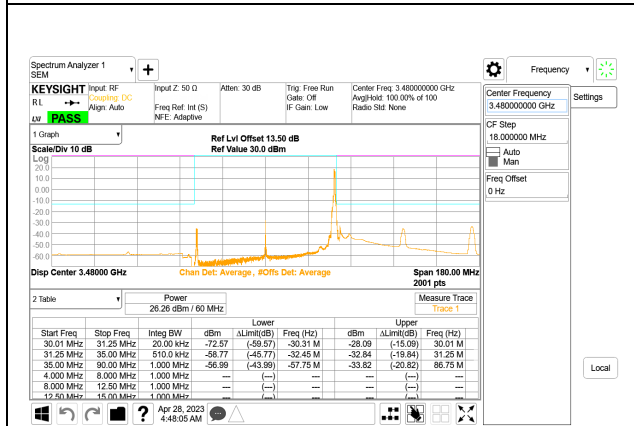

5G NR n77 40MHz BPSK High Channel RB1-0, ID:28568

5G NR n77 50MHz BPSK Low Channel RB1-0, ID:28568

5G NR n77 40MHz BPSK High Channel RB1-105, ID:28568

5G NR n77 50MHz BPSK Low Channel RB1-132, ID:28568

5G NR n77 40MHz BPSK High Channel RB100-0, ID:28568

5G NR n77 50MHz BPSK Low Channel RB128-0, ID:28568

5G NR n77 60MHz BPSK Low Channel RB1-0, ID:28568

5G NR n77 60MHz BPSK Middle Channel RB1-0, ID:28568

5G NR n77 60MHz BPSK Low Channel RB1-161, ID:28568

5G NR n77 60MHz BPSK Middle Channel RB1-161, ID:28568

5G NR n77 60MHz BPSK Low Channel RB162-0, ID:28568

5G NR n77 60MHz BPSK Middle Channel RB162-0, ID:28568

5G NR n77 60MHz BPSK High Channel RB1-0, ID:28568

5G NR n77 70MHz BPSK Low Channel RB1-0, ID: 28568