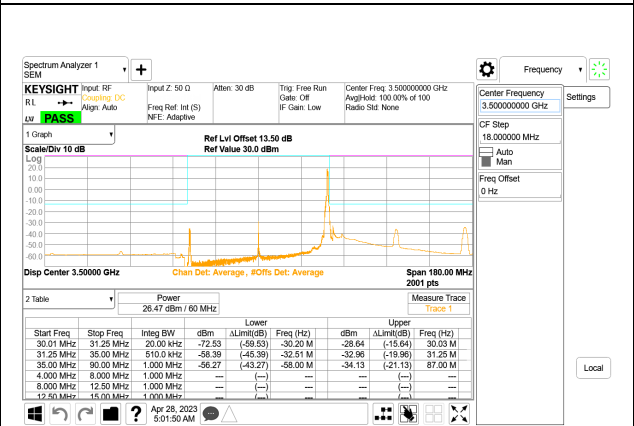

5G NR n77 40MHz BPSK High Channel RB1-0, ID:28568

5G NR n77 50MHz BPSK Low Channel RB1-0, ID:28568

5G NR n77 40MHz BPSK High Channel RB1-105, ID:28568

5G NR n77 50MHz BPSK Low Channel RB1-132, ID:28568

5G NR n77 40MHz BPSK High Channel RB100-0, ID:28568

5G NR n77 50MHz BPSK Low Channel RB128-0, ID:28568

5G NR n77 60MHz BPSK Low Channel RB1-0, ID:28568

5G NR n77 60MHz BPSK Middle Channel RB1-0, ID:28568

5G NR n77 60MHz BPSK Low Channel RB1-161, ID:28568

5G NR n77 60MHz BPSK Middle Channel RB1-161, ID:28568

5G NR n77 60MHz BPSK Low Channel RB162-0, ID:28568

5G NR n77 60MHz BPSK Middle Channel RB162-0, ID:28568

5G NR n77 60MHz BPSK High Channel RB1-0, ID:28568

5G NR n77 70MHz BPSK Low Channel RB1-0, ID: 28568