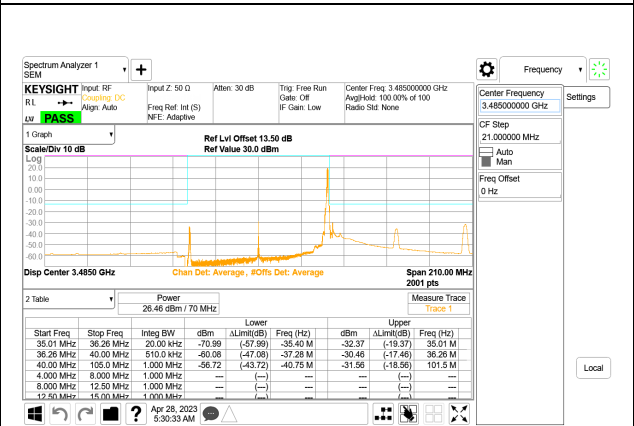

5G NR n77 50MHz BPSK Low Channel RB128-0, ID:28568

5G NR n77 60MHz BPSK Low Channel RB1-0, ID:28568

5G NR n77 60MHz BPSK Middle Channel RB1-0, ID:28568

5G NR n77 60MHz BPSK Low Channel RB1-161, ID:28568

5G NR n77 60MHz BPSK Middle Channel RB1-161, ID:28568

5G NR n77 60MHz BPSK Low Channel RB162-0, ID:28568

5G NR n77 60MHz BPSK Middle Channel RB162-0, ID:28568

5G NR n77 60MHz BPSK High Channel RB1-0, ID:28568

5G NR n77 70MHz BPSK Low Channel RB1-0, ID: 28568

5G NR n77 60MHz BPSK High Channel RB1-161, ID:28568

5G NR n77 70MHz BPSK Low Channel RB1-188, ID:28568

5G NR n77 60MHz BPSK High Channel RB162-0, ID:28568

5G NR n77 70MHz BPSK Low Channel RB180-0, ID:28568