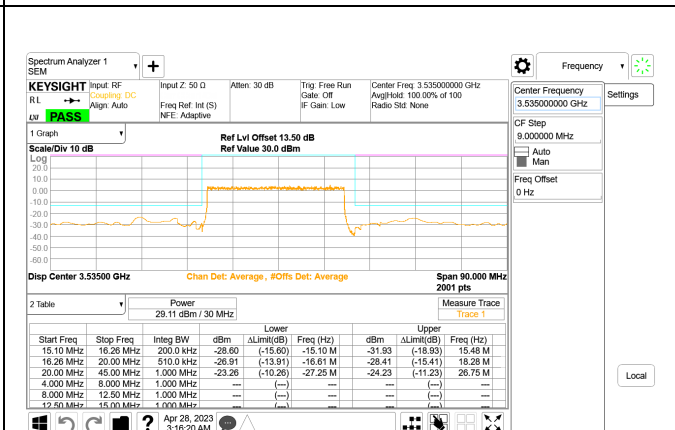

5G NR n77 30MHz BPSK Middle Channel RB1-0, ID:28568

5G NR n77 30MHz BPSK High Channel RB1-0, ID:28568

5G NR n77 30MHz BPSK Middle Channel RB1-77, ID:28568

5G NR n77 30MHz BPSK High Channel RB1-77, ID:28568

5G NR n77 30MHz BPSK Middle Channel RB75-0, ID:28568

5G NR n77 30MHz BPSK High Channel RB75-0, ID:28568

5G NR n77 40MHz BPSK Low Channel RB1-0, ID:28568

5G NR n77 40MHz BPSK Middle Channel RB1-0, ID:28568

5G NR n77 40MHz BPSK Low Channel RB1-105, ID:28568

5G NR n77 40MHz BPSK Middle Channel RB1-105, ID:28568

5G NR n77 40MHz BPSK Low Channel RB100-0, ID:28568

5G NR n77 40MHz BPSK Middle Channel RB100-0, ID:28568