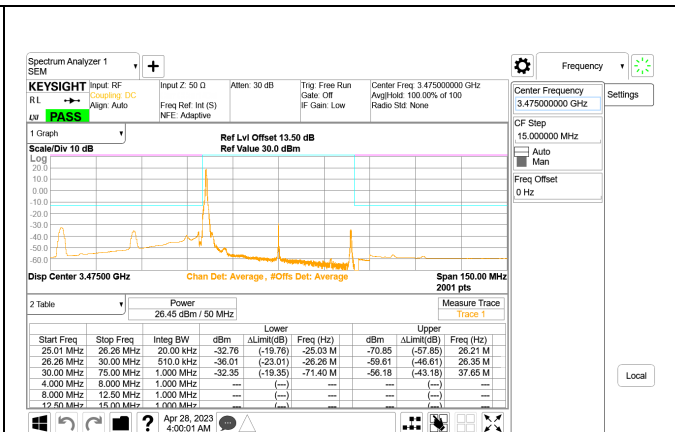

5G NR n77 30MHz BPSK Middle Channel RB75-0, ID:28568

5G NR n77 30MHz BPSK High Channel RB75-0, ID:28568

5G NR n77 40MHz BPSK Low Channel RB1-0, ID:28568

5G NR n77 40MHz BPSK Middle Channel RB1-0, ID:28568

5G NR n77 40MHz BPSK Low Channel RB1-105, ID:28568

5G NR n77 40MHz BPSK Middle Channel RB1-105, ID:28568

5G NR n77 40MHz BPSK Low Channel RB100-0, ID:28568

5G NR n77 40MHz BPSK Middle Channel RB100-0, ID:28568

5G NR n77 40MHz BPSK High Channel RB1-0, ID:28568

5G NR n77 50MHz BPSK Low Channel RB1-0, ID:28568

5G NR n77 40MHz BPSK High Channel RB1-105, ID:28568

5G NR n77 50MHz BPSK Low Channel RB1-132, ID:28568

5G NR n77 40MHz BPSK High Channel RB100-0, ID:28568