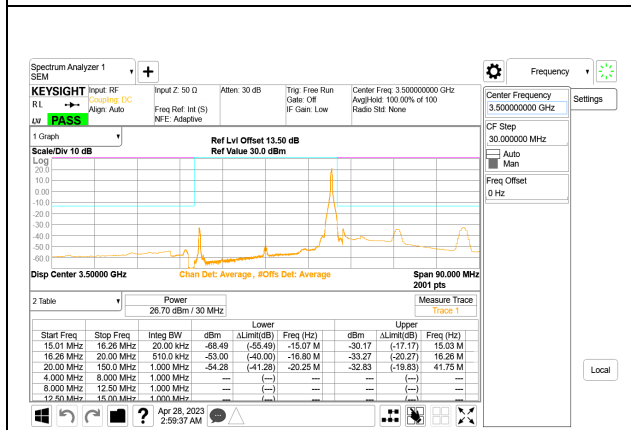

5G NR n77 30MHz BPSK Middle Channel RB1-0, ID:28568

5G NR n77 30MHz BPSK High Channel RB1-0, ID:28568

5G NR n77 30MHz BPSK Middle Channel RB1-77, ID:28568

5G NR n77 30MHz BPSK High Channel RB1-77, ID:28568

5G NR n77 30MHz BPSK Middle Channel RB75-0, ID:28568

5G NR n77 30MHz BPSK High Channel RB75-0, ID:28568

5G NR n77 40MHz BPSK Low Channel RB1-0, ID:28568

5G NR n77 40MHz BPSK Middle Channel RB1-0, ID:28568

5G NR n77 40MHz BPSK Low Channel RB1-105, ID:28568

5G NR n77 40MHz BPSK Middle Channel RB1-105, ID:28568

5G NR n77 40MHz BPSK Low Channel RB100-0, ID:28568

5G NR n77 40MHz BPSK Middle Channel RB100-0, ID:28568