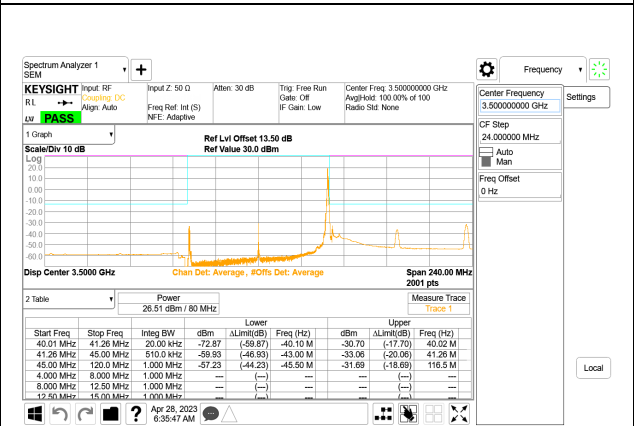

5G NR n77 60MHz BPSK Low Channel RB162-0, ID:28568

5G NR n77 60MHz BPSK Middle Channel RB162-0, ID:28568

5G NR n77 60MHz BPSK High Channel RB1-0, ID:28568

5G NR n77 70MHz BPSK Low Channel RB1-0, ID: 28568

5G NR n77 60MHz BPSK High Channel RB1-161, ID:28568

5G NR n77 70MHz BPSK Low Channel RB1-188, ID:28568

5G NR n77 60MHz BPSK High Channel RB162-0, ID:28568

5G NR n77 70MHz BPSK Low Channel RB180-0, ID:28568

5G NR n77 80MHz BPSK Low Channel RB1-0, ID:28568

5G NR n77 80MHz BPSK Middle Channel RB1-0, ID:28568

5G NR n77 80MHz BPSK Low Channel RB1-216, ID:28568

5G NR n77 80MHz BPSK Middle Channel RB1-216, ID:28568