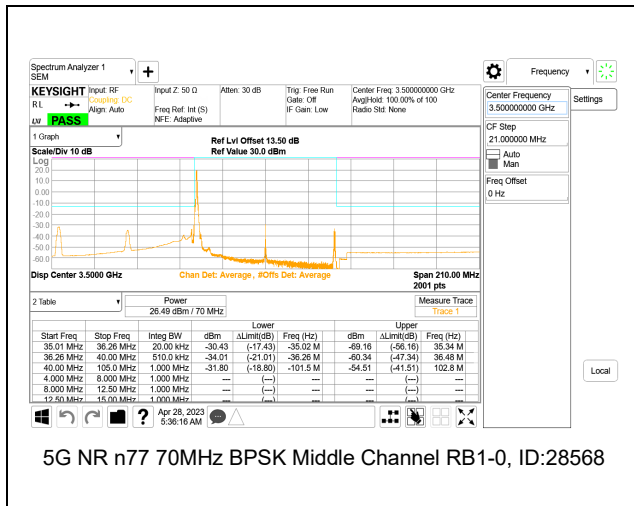

5G NR n77 60MHz BPSK Low Channel RB162-0, ID:28568

5G NR n77 60MHz BPSK Middle Channel RB162-0, ID:28568

5G NR n77 60MHz BPSK High Channel RB1-0, ID:28568

5G NR n77 70MHz BPSK Low Channel RB1-0, ID: 28568

5G NR n77 60MHz BPSK High Channel RB1-161, ID:28568

5G NR n77 70MHz BPSK Low Channel RB1-188, ID:28568

5G NR n77 60MHz BPSK High Channel RB162-0, ID:28568

5G NR n77 70MHz BPSK Low Channel RB180-0, ID:28568

5G NR n77 80MHz BPSK Low Channel RB1-0, ID:28568

5G NR n77 80MHz BPSK Middle Channel RB1-0, ID:28568

5G NR n77 80MHz BPSK Low Channel RB1-216, ID:28568

5G NR n77 80MHz BPSK Middle Channel RB1-216, ID:28568

5G NR n77 80MHz BPSK Low Channel RB216-0, ID:28568

5G NR n77 80MHz BPSK Middle Channel RB216-0, ID:28568