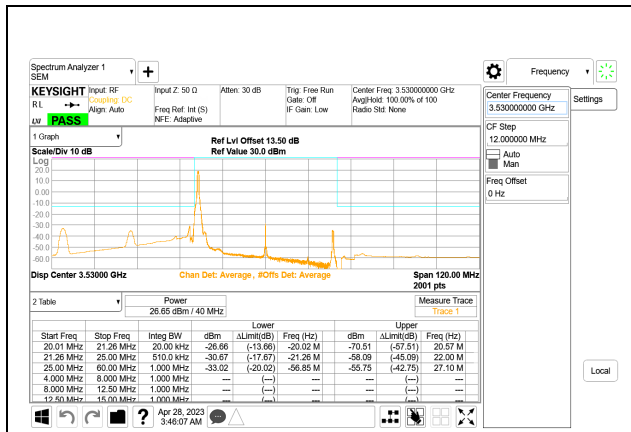

5G NR n77 30MHz BPSK Middle Channel RB75-0, ID:28568

5G NR n77 30MHz BPSK High Channel RB75-0, ID:28568

5G NR n77 40MHz BPSK Low Channel RB1-0, ID:28568

5G NR n77 40MHz BPSK Middle Channel RB1-0, ID:28568

5G NR n77 40MHz BPSK Low Channel RB1-105, ID:28568

5G NR n77 40MHz BPSK Middle Channel RB1-105, ID:28568

5G NR n77 40MHz BPSK Low Channel RB100-0, ID:28568

5G NR n77 40MHz BPSK Middle Channel RB100-0, ID:28568

5G NR n77 40MHz BPSK High Channel RB1-0, ID:28568

5G NR n77 50MHz BPSK Low Channel RB1-0, ID:28568

5G NR n77 40MHz BPSK High Channel RB1-105, ID:28568

5G NR n77 50MHz BPSK Low Channel RB1-132, ID:28568

5G NR n77 40MHz BPSK High Channel RB100-0, ID:28568