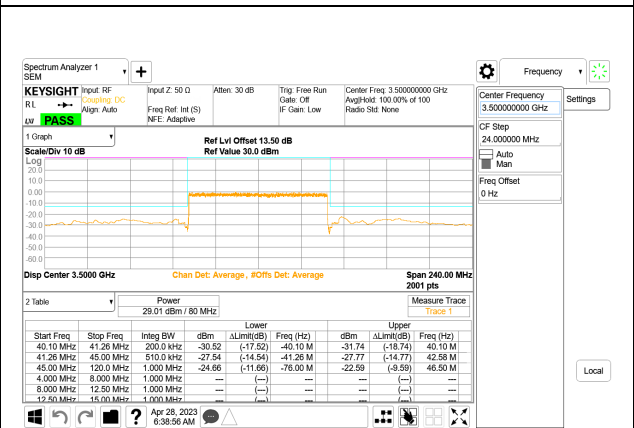

5G NR n77 60MHz BPSK High Channel RB1-161, ID:28568

5G NR n77 70MHz BPSK Low Channel RB1-188, ID:28568

5G NR n77 60MHz BPSK High Channel RB162-0, ID:28568

5G NR n77 70MHz BPSK Low Channel RB180-0, ID:28568

5G NR n77 80MHz BPSK Low Channel RB1-0, ID:28568

5G NR n77 80MHz BPSK Middle Channel RB1-0, ID:28568

5G NR n77 80MHz BPSK Low Channel RB1-216, ID:28568

5G NR n77 80MHz BPSK Middle Channel RB1-216, ID:28568

5G NR n77 80MHz BPSK Low Channel RB216-0, ID:28568

5G NR n77 80MHz BPSK Middle Channel RB216-0, ID:28568