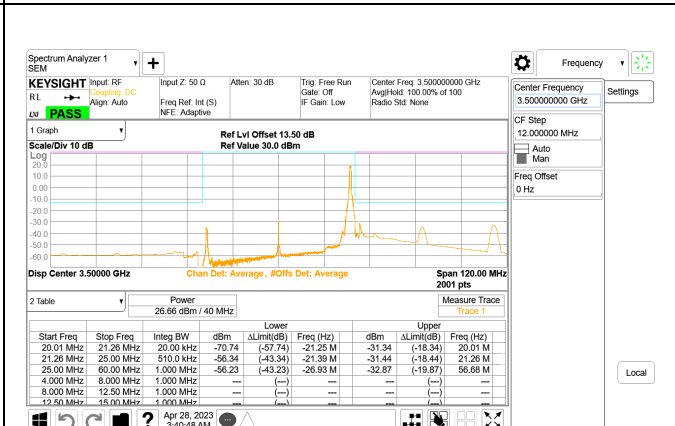

5G NR n77 30MHz BPSK Middle Channel RB1-0, ID:28568

5G NR n77 30MHz BPSK High Channel RB1-0, ID:28568

5G NR n77 30MHz BPSK Middle Channel RB1-77, ID:28568

5G NR n77 30MHz BPSK High Channel RB1-77, ID:28568

5G NR n77 30MHz BPSK Middle Channel RB75-0, ID:28568

5G NR n77 30MHz BPSK High Channel RB75-0, ID:28568

5G NR n77 40MHz BPSK Low Channel RB1-0, ID:28568

5G NR n77 40MHz BPSK Middle Channel RB1-0, ID:28568

5G NR n77 40MHz BPSK Low Channel RB1-105, ID:28568

5G NR n77 40MHz BPSK Middle Channel RB1-105, ID:28568

5G NR n77 40MHz BPSK Low Channel RB100-0, ID:28568

5G NR n77 40MHz BPSK Middle Channel RB100-0, ID:28568

5G NR n77 40MHz BPSK High Channel RB1-0, ID:28568

5G NR n77 50MHz BPSK Low Channel RB1-0, ID:28568

5G NR n77 40MHz BPSK High Channel RB1-105, ID:28568

5G NR n77 50MHz BPSK Low Channel RB1-132, ID:28568

5G NR n77 40MHz BPSK High Channel RB100-0, ID:28568