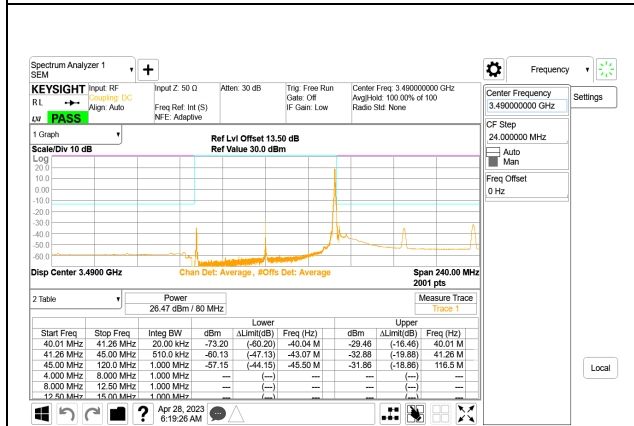

5G NR n77 60MHz BPSK Low Channel RB162-0, ID:28568

5G NR n77 60MHz BPSK Middle Channel RB162-0, ID:28568

5G NR n77 60MHz BPSK High Channel RB1-0, ID:28568

5G NR n77 70MHz BPSK Low Channel RB1-0, ID: 28568

5G NR n77 60MHz BPSK High Channel RB1-161, ID:28568

5G NR n77 70MHz BPSK Low Channel RB1-188, ID:28568

5G NR n77 60MHz BPSK High Channel RB162-0, ID:28568

5G NR n77 70MHz BPSK Low Channel RB180-0, ID:28568

5G NR n77 80MHz BPSK Low Channel RB1-0, ID:28568

5G NR n77 80MHz BPSK Middle Channel RB1-0, ID:28568

5G NR n77 80MHz BPSK Low Channel RB1-216, ID:28568

5G NR n77 80MHz BPSK Middle Channel RB1-216, ID:28568