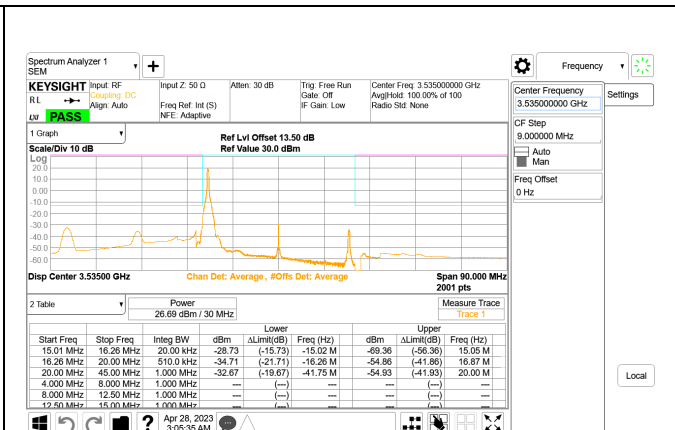

5G NR n77 30MHz BPSK Middle Channel RB1-0, ID:28568

5G NR n77 30MHz BPSK High Channel RB1-0, ID:28568

5G NR n77 30MHz BPSK Middle Channel RB1-77, ID:28568

5G NR n77 30MHz BPSK High Channel RB1-77, ID:28568

5G NR n77 30MHz BPSK Middle Channel RB75-0, ID:28568

5G NR n77 30MHz BPSK High Channel RB75-0, ID:28568

5G NR n77 40MHz BPSK Low Channel RB1-0, ID:28568

5G NR n77 40MHz BPSK Middle Channel RB1-0, ID:28568

5G NR n77 40MHz BPSK Low Channel RB1-105, ID:28568

5G NR n77 40MHz BPSK Middle Channel RB1-105, ID:28568

5G NR n77 40MHz BPSK Low Channel RB100-0, ID:28568

5G NR n77 40MHz BPSK Middle Channel RB100-0, ID:28568