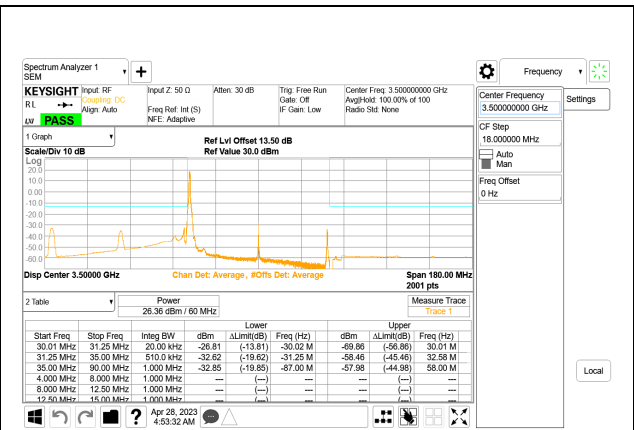

5G NR n77 40MHz BPSK Low Channel RB1-105, ID:28568

5G NR n77 40MHz BPSK Middle Channel RB1-105, ID:28568

5G NR n77 40MHz BPSK Low Channel RB100-0, ID:28568

5G NR n77 40MHz BPSK Middle Channel RB100-0, ID:28568

5G NR n77 40MHz BPSK High Channel RB1-0, ID:28568

5G NR n77 50MHz BPSK Low Channel RB1-0, ID:28568

5G NR n77 40MHz BPSK High Channel RB1-105, ID:28568

5G NR n77 50MHz BPSK Low Channel RB1-132, ID:28568

5G NR n77 40MHz BPSK High Channel RB100-0, ID:28568

5G NR n77 50MHz BPSK Low Channel RB128-0, ID:28568

5G NR n77 60MHz BPSK Low Channel RB1-0, ID:28568

5G NR n77 60MHz BPSK Middle Channel RB1-0, ID:28568

5G NR n77 60MHz BPSK Low Channel RB1-161, ID:28568

5G NR n77 60MHz BPSK Middle Channel RB1-161, ID:28568