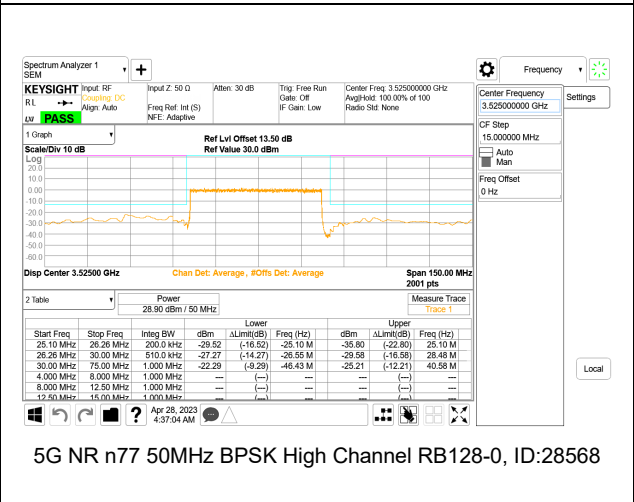

5G NR n77 40MHz BPSK Low Channel RB1-105, ID:28568

5G NR n77 40MHz BPSK Middle Channel RB1-105, ID:28568

5G NR n77 40MHz BPSK Low Channel RB100-0, ID:28568

5G NR n77 40MHz BPSK Middle Channel RB100-0, ID:28568

5G NR n77 40MHz BPSK High Channel RB1-0, ID:28568

5G NR n77 50MHz BPSK Low Channel RB1-0, ID:28568

5G NR n77 40MHz BPSK High Channel RB1-105, ID:28568

5G NR n77 50MHz BPSK Low Channel RB1-132, ID:28568

5G NR n77 40MHz BPSK High Channel RB100-0, ID:28568

5G NR n77 50MHz BPSK Low Channel RB128-0, ID:28568

5G NR n77 60MHz BPSK Low Channel RB1-0, ID:28568

5G NR n77 60MHz BPSK Middle Channel RB1-0, ID:28568

5G NR n77 60MHz BPSK Low Channel RB1-161, ID:28568

5G NR n77 60MHz BPSK Middle Channel RB1-161, ID:28568

5G NR n77 60MHz BPSK Low Channel RB162-0, ID:28568

5G NR n77 60MHz BPSK Middle Channel RB162-0, ID:28568

5G NR n77 60MHz BPSK High Channel RB1-0, ID:28568

5G NR n77 70MHz BPSK Low Channel RB1-0, ID: 28568