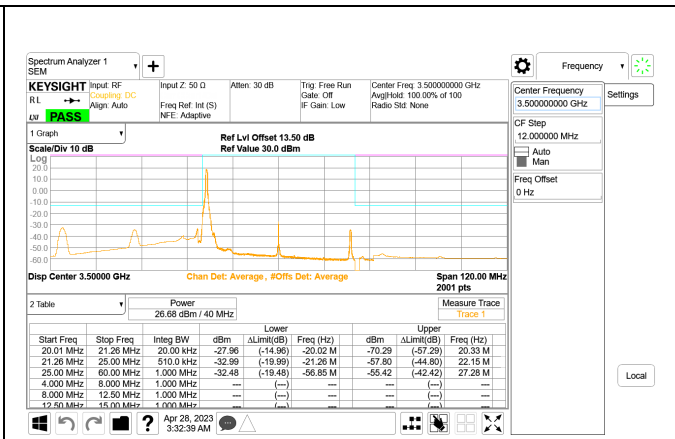

5G NR n77 30MHz BPSK Middle Channel RB1-0, ID:28568

5G NR n77 30MHz BPSK High Channel RB1-0, ID:28568

5G NR n77 30MHz BPSK Middle Channel RB1-77, ID:28568

5G NR n77 30MHz BPSK High Channel RB1-77, ID:28568

5G NR n77 30MHz BPSK Middle Channel RB75-0, ID:28568

5G NR n77 30MHz BPSK High Channel RB75-0, ID:28568

5G NR n77 40MHz BPSK Low Channel RB1-0, ID:28568

5G NR n77 40MHz BPSK Middle Channel RB1-0, ID:28568