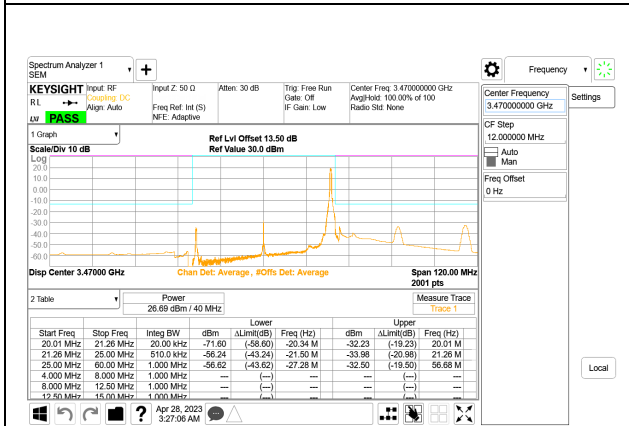

5G NR n77 30MHz BPSK Middle Channel RB1-0, ID:28568

5G NR n77 30MHz BPSK High Channel RB1-0, ID:28568

5G NR n77 30MHz BPSK Middle Channel RB1-77, ID:28568

5G NR n77 30MHz BPSK High Channel RB1-77, ID:28568

5G NR n77 30MHz BPSK Middle Channel RB75-0, ID:28568

5G NR n77 30MHz BPSK High Channel RB75-0, ID:28568

5G NR n77 40MHz BPSK Low Channel RB1-0, ID:28568

5G NR n77 40MHz BPSK Middle Channel RB1-0, ID:28568

5G NR n77 40MHz BPSK Low Channel RB1-105, ID:28568

5G NR n77 40MHz BPSK Middle Channel RB1-105, ID:28568

5G NR n77 40MHz BPSK Low Channel RB100-0, ID:28568

5G NR n77 40MHz BPSK Middle Channel RB100-0, ID:28568