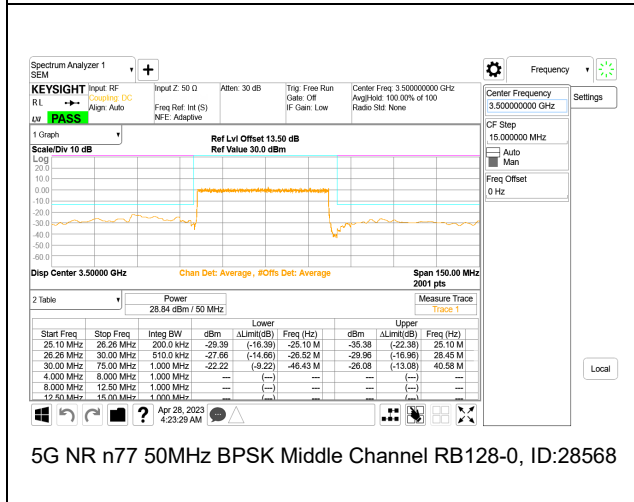

5G NR n77 40MHz BPSK Low Channel RB1-105, ID:28568

5G NR n77 40MHz BPSK Middle Channel RB1-105, ID:28568

5G NR n77 40MHz BPSK Low Channel RB100-0, ID:28568

5G NR n77 40MHz BPSK Middle Channel RB100-0, ID:28568

5G NR n77 40MHz BPSK High Channel RB1-0, ID:28568

5G NR n77 50MHz BPSK Low Channel RB1-0, ID:28568

5G NR n77 40MHz BPSK High Channel RB1-105, ID:28568

5G NR n77 50MHz BPSK Low Channel RB1-132, ID:28568

5G NR n77 40MHz BPSK High Channel RB100-0, ID:28568

5G NR n77 50MHz BPSK Low Channel RB128-0, ID:28568

5G NR n77 60MHz BPSK Low Channel RB1-0, ID:28568

5G NR n77 60MHz BPSK Middle Channel RB1-0, ID:28568

5G NR n77 60MHz BPSK Low Channel RB1-161, ID:28568

5G NR n77 60MHz BPSK Middle Channel RB1-161, ID:28568