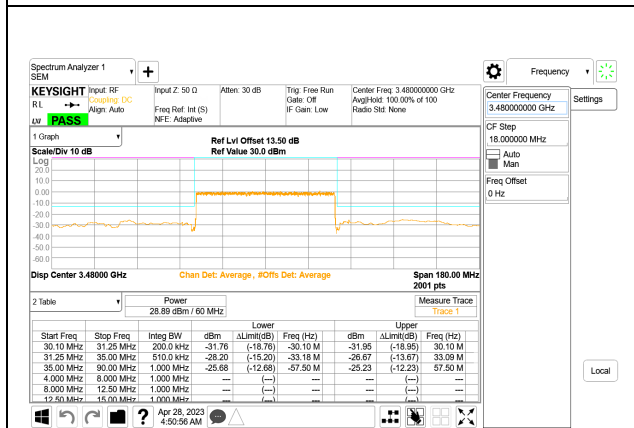

5G NR n77 40MHz BPSK High Channel RB1-0, ID:28568

5G NR n77 50MHz BPSK Low Channel RB1-0, ID:28568

5G NR n77 40MHz BPSK High Channel RB1-105, ID:28568

5G NR n77 50MHz BPSK Low Channel RB1-132, ID:28568

5G NR n77 40MHz BPSK High Channel RB100-0, ID:28568

5G NR n77 50MHz BPSK Low Channel RB128-0, ID:28568

5G NR n77 60MHz BPSK Low Channel RB1-0, ID:28568

5G NR n77 60MHz BPSK Middle Channel RB1-0, ID:28568

5G NR n77 60MHz BPSK Low Channel RB1-161, ID:28568

5G NR n77 60MHz BPSK Middle Channel RB1-161, ID:28568

5G NR n77 60MHz BPSK Low Channel RB162-0, ID:28568

5G NR n77 60MHz BPSK Middle Channel RB162-0, ID:28568

5G NR n77 60MHz BPSK High Channel RB1-0, ID:28568

5G NR n77 70MHz BPSK Low Channel RB1-0, ID: 28568