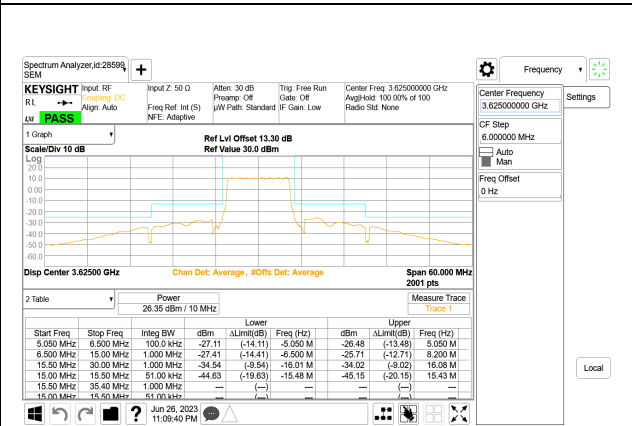

LTE B48 20MHz QPSK Middle Channel RB1-0

LTE B48 20MHz QPSK High Channel RB1-0

LTE B48 20MHz QPSK Middle Channel RB1-99

LTE B48 20MHz QPSK High Channel RB1-99

LTE B48 20MHz QPSK Middle Channel RB100-0

LTE B48 20MHz QPSK High Channel RB100-0

5G NR n48 EMISSION MASK

5G NR n48 10MHz BPSK Low Channel RB1-0, ID:28567

5G NR n48 10MHz BPSK Middle Channel RB1-0, ID:28567

5G NR n48 10MHz BPSK Low Channel RB1-23, ID:28567

5G NR n48 10MHz BPSK Middle Channel RB1-23, ID:28567

5G NR n48 10MHz BPSK Low Channel RB24-0

5G NR n48 10MHz BPSK Middle Channel RB24-0

5G NR n48 10MHz BPSK High Channel RB1-0, ID:28567

5G NR n48 15MHz BPSK Low Channel RB1-0

5G NR n48 10MHz BPSK High Channel RB1-23, ID:28567