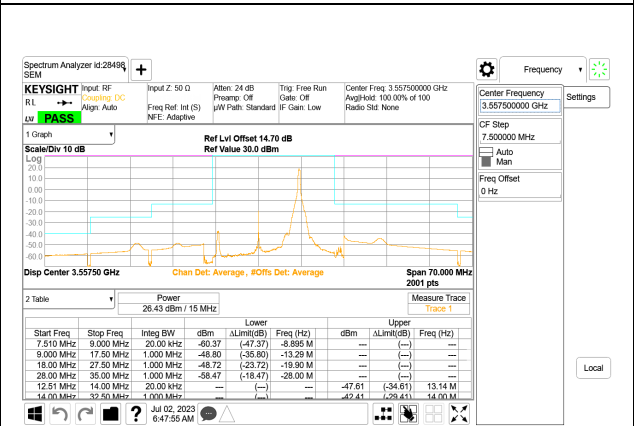

5G NR n48 10MHz BPSK Low Channel RB24-0

5G NR n48 10MHz BPSK Middle Channel RB24-0

5G NR n48 10MHz BPSK High Channel RB1-0, ID:28567

5G NR n48 15MHz BPSK Low Channel RB1-0

5G NR n48 10MHz BPSK High Channel RB1-23, ID:28567

5G NR n48 15MHz BPSK Low Channel RB1-37

5G NR n48 10MHz BPSK High Channel RB24-0

5G NR n48 15MHz BPSK Low Channel RB36-0, ID:28567

5G NR n48 20MHz BPSK Low Channel RB1-0, ID:28567

5G NR n48 20MHz BPSK Middle Channel RB1-0, ID:28567