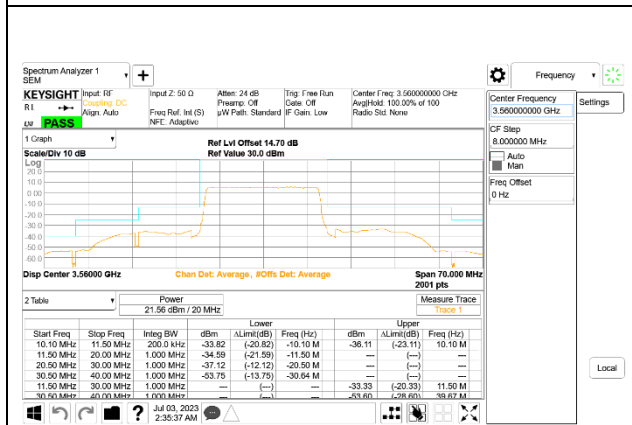

5G NR n48 10MHz BPSK Low Channel RB24-0

5G NR n48 10MHz BPSK Middle Channel RB24-0

5G NR n48 10MHz BPSK High Channel RB1-0, ID:28567

5G NR n48 15MHz BPSK Low Channel RB1-0

5G NR n48 10MHz BPSK High Channel RB1-23, ID:28567

5G NR n48 15MHz BPSK Low Channel RB1-37

5G NR n48 10MHz BPSK High Channel RB24-0

5G NR n48 15MHz BPSK Low Channel RB36-0, ID:28567

5G NR n48 20MHz BPSK Low Channel RB1-0, ID:28567

5G NR n48 20MHz BPSK Middle Channel RB1-0, ID:28567

5G NR n48 20MHz BPSK Low Channel RB1-50, ID:28567

5G NR n48 20MHz BPSK Middle Channel RB1-50, ID:28567

5G NR n48 20MHz BPSK Low Channel RB50-0, ID:28567

5G NR n48 20MHz BPSK Middle Channel RB50-0, ID:28567