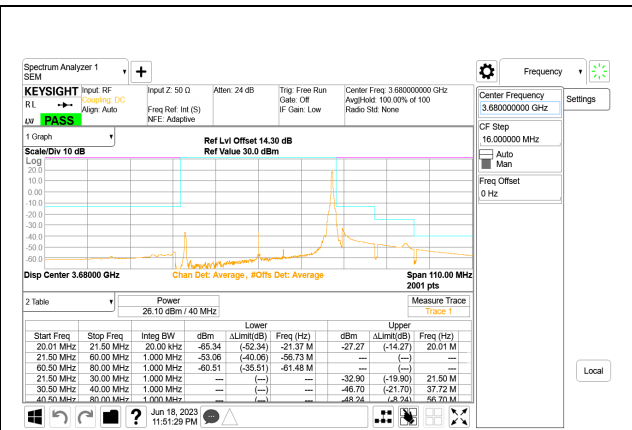

5G NR n48 30MHz BPSK Middle Channel RB75-0, ID:28567

5G NR n48 30MHz BPSK High Channel RB75-0, ID:28567

5G NR n48 40MHz BPSK Low Channel RB1-0, ID:32586

5G NR n48 40MHz BPSK Middle Channel RB1-0, ID:32586

5G NR n48 40MHz BPSK Low Channel RB1-105, ID:28567

5G NR n48 40MHz BPSK Middle Channel RB1-105, ID:32586

5G NR n48 40MHz BPSK Low Channel RB100-0

5G NR n48 40MHz BPSK Middle Channel RB100-0, ID:28567

Intentionally Blank