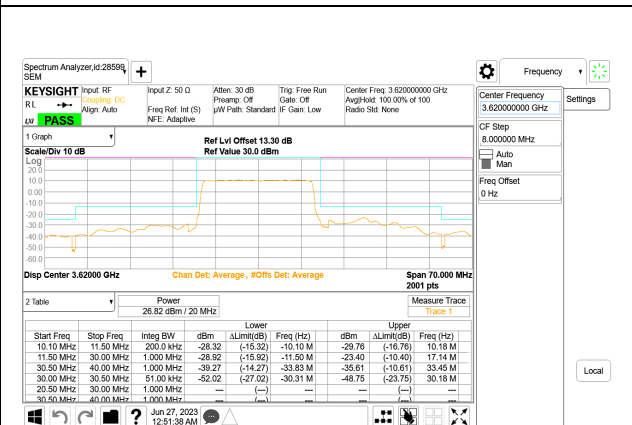

5G NR n48 10MHz BPSK Low Channel RB24-0

5G NR n48 10MHz BPSK Middle Channel RB24-0

5G NR n48 10MHz BPSK High Channel RB1-0, ID:28567

5G NR n48 15MHz BPSK Low Channel RB1-0

5G NR n48 10MHz BPSK High Channel RB1-23, ID:28567

5G NR n48 15MHz BPSK Low Channel RB1-37

5G NR n48 10MHz BPSK High Channel RB24-0

5G NR n48 15MHz BPSK Low Channel RB36-0, ID:28567

5G NR n48 20MHz BPSK Low Channel RB1-0, ID:28567

5G NR n48 20MHz BPSK Middle Channel RB1-0, ID:28567

5G NR n48 20MHz BPSK Low Channel RB1-50, ID:28567

5G NR n48 20MHz BPSK Middle Channel RB1-50, ID:28567

5G NR n48 20MHz BPSK Low Channel RB50-0, ID:28567

5G NR n48 20MHz BPSK Middle Channel RB50-0, ID:28567

5G NR n48 20MHz BPSK High Channel RB1-0, ID:28567

5G NR n48 30MHz BPSK Low Channel RB1-0, ID:28567

5G NR n48 20MHz BPSK High Channel RB1-50, ID:28567

5G NR n48 30MHz BPSK Low Channel RB1-77, ID:32586

5G NR n48 20MHz BPSK High Channel RB50-0, ID:28567