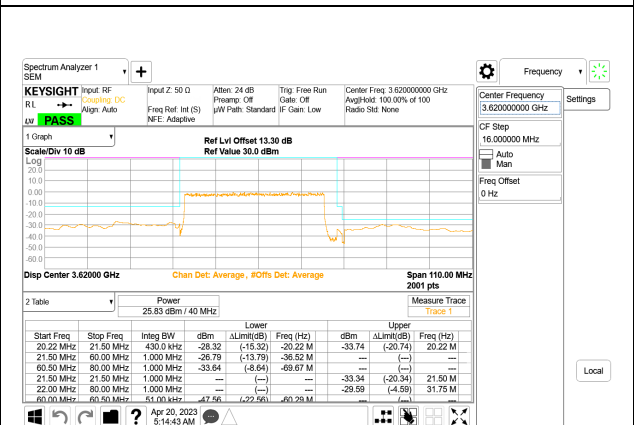

5G NR n48 30MHz BPSK Low Channel RB75-0

5G NR n48 30MHz BPSK Middle Channel RB1-0, ID:32586

5G NR n48 30MHz BPSK High Channel RB1-0, ID:32586

5G NR n48 30MHz BPSK Middle Channel RB1-77, ID:32586

5G NR n48 30MHz BPSK High Channel RB1-77, ID:32586

5G NR n48 30MHz BPSK Middle Channel RB75-0, ID:28567

5G NR n48 30MHz BPSK High Channel RB75-0, ID:28567

5G NR n48 40MHz BPSK Low Channel RB1-0, ID:32586

5G NR n48 40MHz BPSK Middle Channel RB1-0, ID:32586

5G NR n48 40MHz BPSK Low Channel RB1-105, ID:28567

5G NR n48 40MHz BPSK Middle Channel RB1-105, ID:32586

5G NR n48 40MHz BPSK Low Channel RB100-0

5G NR n48 40MHz BPSK Middle Channel RB100-0, ID:28567

Intentionally Blank