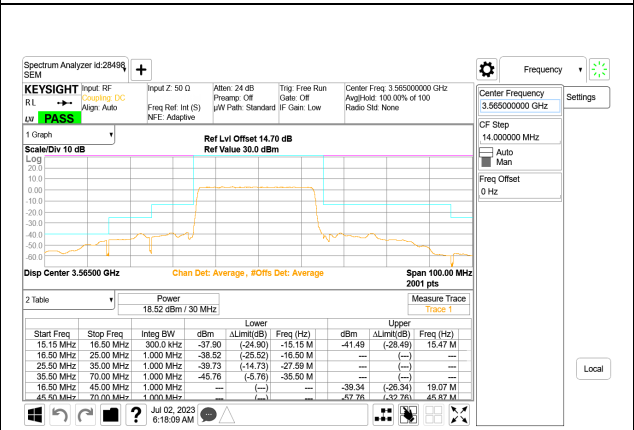

5G NR n48 20MHz BPSK Low Channel RB1-50, ID:28567

5G NR n48 20MHz BPSK Middle Channel RB1-50, ID:28567

5G NR n48 20MHz BPSK Low Channel RB50-0, ID:28567

5G NR n48 20MHz BPSK Middle Channel RB50-0, ID:28567

5G NR n48 20MHz BPSK High Channel RB1-0, ID:28567

5G NR n48 30MHz BPSK Low Channel RB1-0, ID:28567

5G NR n48 20MHz BPSK High Channel RB1-50, ID:28567

5G NR n48 30MHz BPSK Low Channel RB1-77, ID:32586

5G NR n48 20MHz BPSK High Channel RB50-0, ID:28567

5G NR n48 30MHz BPSK Low Channel RB75-0

5G NR n48 30MHz BPSK Middle Channel RB1-0, ID:32586

5G NR n48 30MHz BPSK High Channel RB1-0, ID:32586

5G NR n48 30MHz BPSK Middle Channel RB1-77, ID:32586

5G NR n48 30MHz BPSK High Channel RB1-77, ID:32586