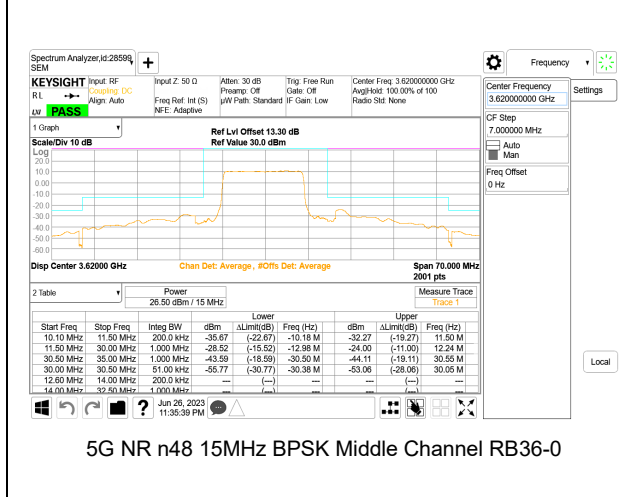

5G NR n48 EMISSION MASK

5G NR n48 10MHz BPSK Low Channel RB1-0, ID:28567

5G NR n48 10MHz BPSK Middle Channel RB1-0, ID:28567

5G NR n48 10MHz BPSK Low Channel RB1-23, ID:28567

5G NR n48 10MHz BPSK Middle Channel RB1-23, ID:28567

5G NR n48 10MHz BPSK Low Channel RB24-0

5G NR n48 10MHz BPSK Middle Channel RB24-0

5G NR n48 10MHz BPSK High Channel RB1-0, ID:28567

5G NR n48 15MHz BPSK Low Channel RB1-0

5G NR n48 10MHz BPSK High Channel RB1-23, ID:28567

5G NR n48 15MHz BPSK Low Channel RB1-37

5G NR n48 10MHz BPSK High Channel RB24-0

5G NR n48 15MHz BPSK Low Channel RB36-0, ID:28567

5G NR n48 20MHz BPSK Low Channel RB1-0, ID:28567

5G NR n48 20MHz BPSK Middle Channel RB1-0, ID:28567

5G NR n48 20MHz BPSK Low Channel RB1-50, ID:28567

5G NR n48 20MHz BPSK Middle Channel RB1-50, ID:28567

5G NR n48 20MHz BPSK Low Channel RB50-0, ID:28567

5G NR n48 20MHz BPSK Middle Channel RB50-0, ID:28567