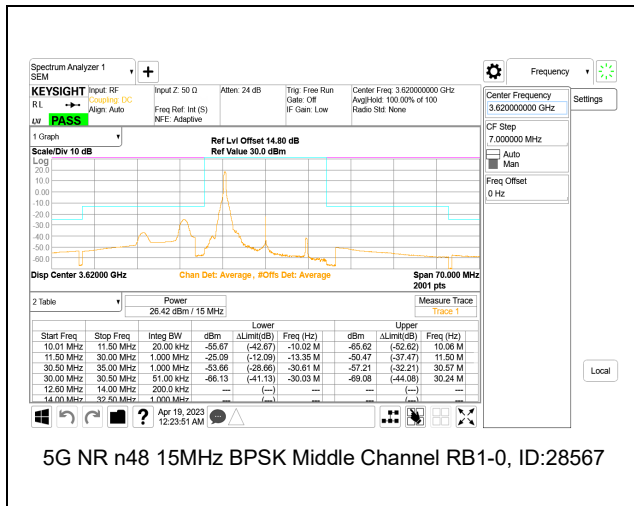

5G NR n48 EMISSION MASK

5G NR n48 10MHz BPSK Low Channel RB1-0, ID:28567

5G NR n48 10MHz BPSK Middle Channel RB1-0, ID:28567

5G NR n48 10MHz BPSK Low Channel RB1-23, ID:28567

5G NR n48 10MHz BPSK Middle Channel RB1-23, ID:28567

5G NR n48 10MHz BPSK Low Channel RB24-0

5G NR n48 10MHz BPSK Middle Channel RB24-0

5G NR n48 10MHz BPSK High Channel RB1-0, ID:28567

5G NR n48 15MHz BPSK Low Channel RB1-0

5G NR n48 10MHz BPSK High Channel RB1-23, ID:28567

5G NR n48 15MHz BPSK Low Channel RB1-37

5G NR n48 10MHz BPSK High Channel RB24-0

5G NR n48 15MHz BPSK Low Channel RB36-0, ID:28567

5G NR n48 20MHz BPSK Low Channel RB1-0, ID:28567

5G NR n48 20MHz BPSK Middle Channel RB1-0, ID:28567

5G NR n48 20MHz BPSK Low Channel RB1-50, ID:28567

5G NR n48 20MHz BPSK Middle Channel RB1-50, ID:28567

5G NR n48 20MHz BPSK Low Channel RB50-0, ID:28567

5G NR n48 20MHz BPSK Middle Channel RB50-0, ID:28567