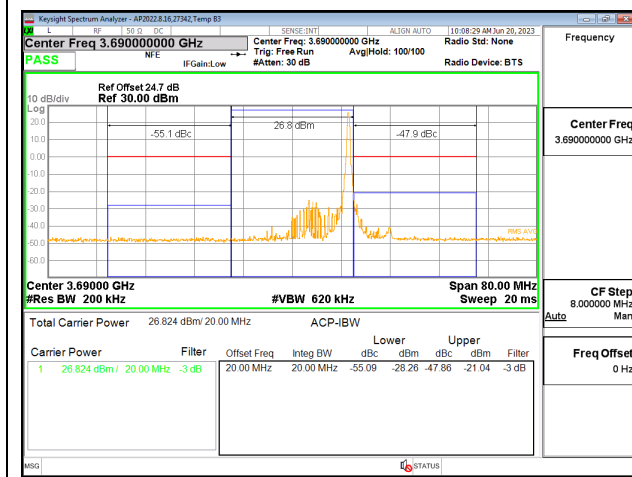

LTE B48 15MHz QPSK High Channel RB1-0

LTE B48 20MHz QPSK Low Channel RB1-0

LTE B48 15MHz QPSK High Channel RB1-74

LTE B48 20MHz QPSK Low Channel RB1-99

LTE B48 15MHz QPSK High Channel RB75-0

LTE B48 20MHz QPSK Low Channel RB100-0

LTE B48 20MHz QPSK Middle Channel RB1-0

LTE B48 20MHz QPSK High Channel RB1-0

LTE B48 20MHz QPSK Middle Channel RB1-99

LTE B48 20MHz QPSK High Channel RB1-99

LTE B48 20MHz QPSK Middle Channel RB100-0

LTE B48 20MHz QPSK High Channel RB100-0

5G NR n48 EMISSION MASK

5G NR n48 10MHz BPSK Low Channel RB1-0, ID:28567

5G NR n48 10MHz BPSK Middle Channel RB1-0, ID:28567

5G NR n48 10MHz BPSK Low Channel RB1-23, ID:28567

5G NR n48 10MHz BPSK Middle Channel RB1-23, ID:28567