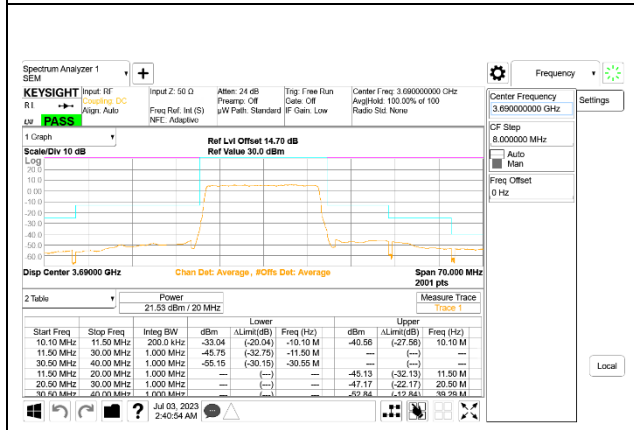

5G NR n48 20MHz BPSK Low Channel RB1-50, ID:28567

5G NR n48 20MHz BPSK Middle Channel RB1-50, ID:28567

5G NR n48 20MHz BPSK Low Channel RB50-0, ID:28567

5G NR n48 20MHz BPSK Middle Channel RB50-0, ID:28567

5G NR n48 20MHz BPSK High Channel RB1-0, ID:28567

5G NR n48 30MHz BPSK Low Channel RB1-0, ID:28567

5G NR n48 20MHz BPSK High Channel RB1-50, ID:28567

5G NR n48 30MHz BPSK Low Channel RB1-77, ID:32586

5G NR n48 20MHz BPSK High Channel RB50-0, ID:28567

5G NR n48 30MHz BPSK Low Channel RB75-0

5G NR n48 30MHz BPSK Middle Channel RB1-0, ID:32586

5G NR n48 30MHz BPSK High Channel RB1-0, ID:32586

5G NR n48 30MHz BPSK Middle Channel RB1-77, ID:32586

5G NR n48 30MHz BPSK High Channel RB1-77, ID:32586