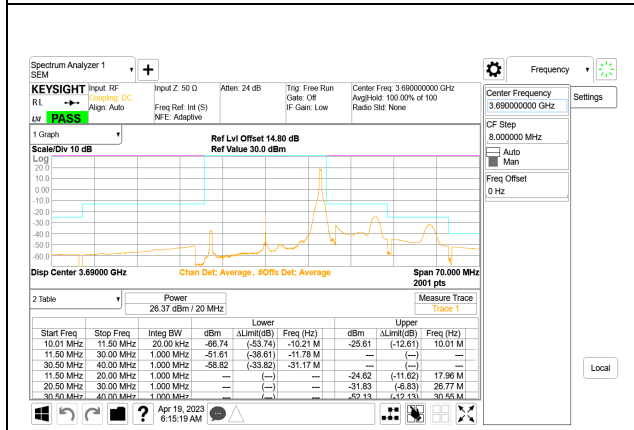

5G NR n48 15MHz BPSK Low Channel RB1-37

5G NR n48 10MHz BPSK High Channel RB24-0

5G NR n48 15MHz BPSK Low Channel RB36-0, ID:28567

5G NR n48 20MHz BPSK Low Channel RB1-0, ID:28567

5G NR n48 20MHz BPSK Middle Channel RB1-0, ID:28567

5G NR n48 20MHz BPSK Low Channel RB1-50, ID:28567

5G NR n48 20MHz BPSK Middle Channel RB1-50, ID:28567

5G NR n48 20MHz BPSK Low Channel RB50-0, ID:28567

5G NR n48 20MHz BPSK Middle Channel RB50-0, ID:28567

5G NR n48 20MHz BPSK High Channel RB1-0, ID:28567

5G NR n48 30MHz BPSK Low Channel RB1-0, ID:28567

5G NR n48 20MHz BPSK High Channel RB1-50, ID:28567

5G NR n48 30MHz BPSK Low Channel RB1-77, ID:32586

5G NR n48 20MHz BPSK High Channel RB50-0, ID:28567