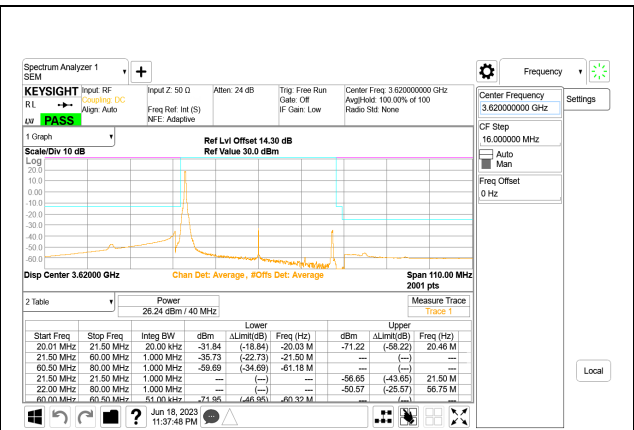

5G NR n48 30MHz BPSK Low Channel RB75-0

5G NR n48 30MHz BPSK Middle Channel RB1-0, ID:32586

5G NR n48 30MHz BPSK High Channel RB1-0, ID:32586

5G NR n48 30MHz BPSK Middle Channel RB1-77, ID:32586

5G NR n48 30MHz BPSK High Channel RB1-77, ID:32586

5G NR n48 30MHz BPSK Middle Channel RB75-0, ID:28567

5G NR n48 30MHz BPSK High Channel RB75-0, ID:28567

5G NR n48 40MHz BPSK Low Channel RB1-0, ID:32586

5G NR n48 40MHz BPSK Middle Channel RB1-0, ID:32586

5G NR n48 40MHz BPSK Low Channel RB1-105, ID:28567

5G NR n48 40MHz BPSK Middle Channel RB1-105, ID:32586

5G NR n48 40MHz BPSK Low Channel RB100-0

5G NR n48 40MHz BPSK Middle Channel RB100-0, ID:28567

Intentionally Blank