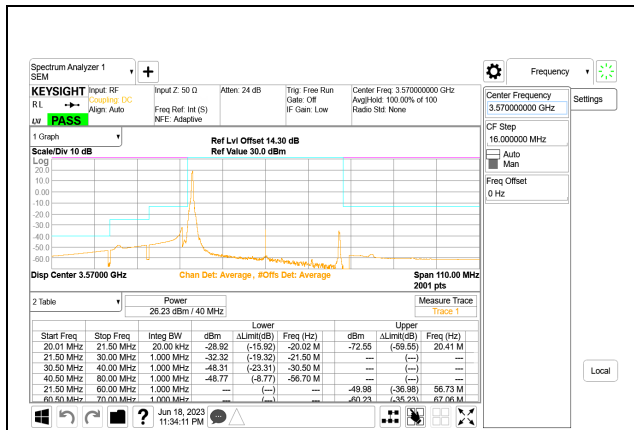

5G NR n48 20MHz BPSK High Channel RB1-0, ID:28567

5G NR n48 30MHz BPSK Low Channel RB1-0, ID:28567

5G NR n48 20MHz BPSK High Channel RB1-50, ID:28567

5G NR n48 30MHz BPSK Low Channel RB1-77, ID:32586

5G NR n48 20MHz BPSK High Channel RB50-0, ID:28567

5G NR n48 30MHz BPSK Low Channel RB75-0

5G NR n48 30MHz BPSK Middle Channel RB1-0, ID:32586

5G NR n48 30MHz BPSK High Channel RB1-0, ID:32586

5G NR n48 30MHz BPSK Middle Channel RB1-77, ID:32586

5G NR n48 30MHz BPSK High Channel RB1-77, ID:32586

5G NR n48 30MHz BPSK Middle Channel RB75-0, ID:28567

5G NR n48 30MHz BPSK High Channel RB75-0, ID:28567

5G NR n48 40MHz BPSK Low Channel RB1-0, ID:32586

5G NR n48 40MHz BPSK Middle Channel RB1-0, ID:32586