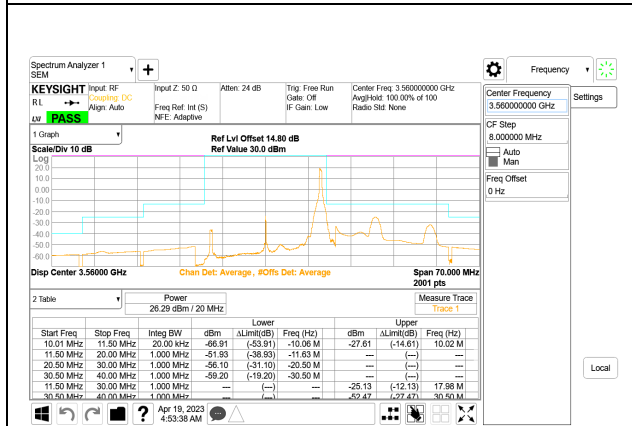

5G NR n48 10MHz BPSK Low Channel RB24-0

5G NR n48 10MHz BPSK Middle Channel RB24-0

5G NR n48 10MHz BPSK High Channel RB1-0, ID:28567

5G NR n48 15MHz BPSK Low Channel RB1-0

5G NR n48 10MHz BPSK High Channel RB1-23, ID:28567

5G NR n48 15MHz BPSK Low Channel RB1-37

5G NR n48 10MHz BPSK High Channel RB24-0

5G NR n48 15MHz BPSK Low Channel RB36-0, ID:28567

5G NR n48 20MHz BPSK Low Channel RB1-0, ID:28567

5G NR n48 20MHz BPSK Middle Channel RB1-0, ID:28567

5G NR n48 20MHz BPSK Low Channel RB1-50, ID:28567

5G NR n48 20MHz BPSK Middle Channel RB1-50, ID:28567

5G NR n48 20MHz BPSK Low Channel RB50-0, ID:28567

5G NR n48 20MHz BPSK Middle Channel RB50-0, ID:28567

5G NR n48 20MHz BPSK High Channel RB1-0, ID:28567

5G NR n48 30MHz BPSK Low Channel RB1-0, ID:28567

5G NR n48 20MHz BPSK High Channel RB1-50, ID:28567

5G NR n48 30MHz BPSK Low Channel RB1-77, ID:32586

5G NR n48 20MHz BPSK High Channel RB50-0, ID:28567