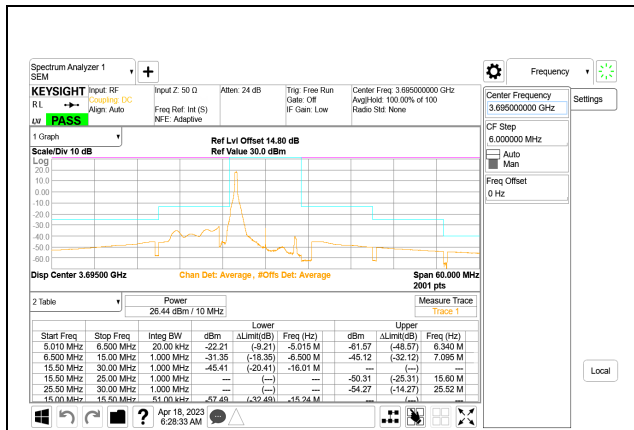

LTE B48 20MHz QPSK Middle Channel RB1-0

LTE B48 20MHz QPSK High Channel RB1-0

LTE B48 20MHz QPSK Middle Channel RB1-99

LTE B48 20MHz QPSK High Channel RB1-99

LTE B48 20MHz QPSK Middle Channel RB100-0

LTE B48 20MHz QPSK High Channel RB100-0

5G NR n48 EMISSION MASK

5G NR n48 10MHz BPSK Low Channel RB1-0, ID:28567

5G NR n48 10MHz BPSK Middle Channel RB1-0, ID:28567

5G NR n48 10MHz BPSK Low Channel RB1-23, ID:28567

5G NR n48 10MHz BPSK Middle Channel RB1-23, ID:28567

5G NR n48 10MHz BPSK Low Channel RB24-0

5G NR n48 10MHz BPSK Middle Channel RB24-0

5G NR n48 10MHz BPSK High Channel RB1-0, ID:28567

5G NR n48 15MHz BPSK Low Channel RB1-0

5G NR n48 10MHz BPSK High Channel RB1-23, ID:28567