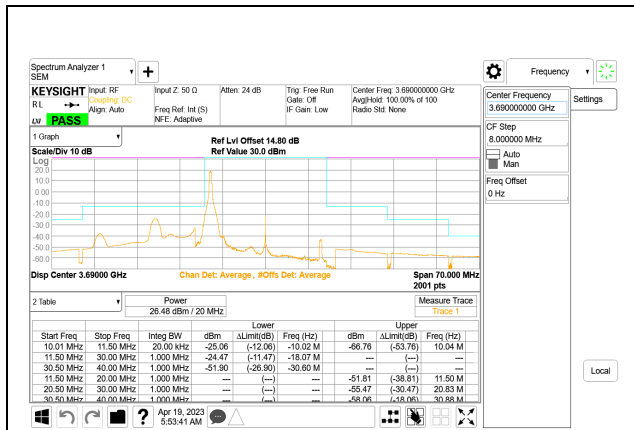

5G NR n48 15MHz BPSK Low Channel RB1-37

5G NR n48 10MHz BPSK High Channel RB24-0

5G NR n48 15MHz BPSK Low Channel RB36-0, ID:28567

5G NR n48 20MHz BPSK Low Channel RB1-0, ID:28567

5G NR n48 20MHz BPSK Middle Channel RB1-0, ID:28567

5G NR n48 20MHz BPSK Low Channel RB1-50, ID:28567

5G NR n48 20MHz BPSK Middle Channel RB1-50, ID:28567

5G NR n48 20MHz BPSK Low Channel RB50-0, ID:28567

5G NR n48 20MHz BPSK Middle Channel RB50-0, ID:28567

5G NR n48 20MHz BPSK High Channel RB1-0, ID:28567

5G NR n48 30MHz BPSK Low Channel RB1-0, ID:28567

5G NR n48 20MHz BPSK High Channel RB1-50, ID:28567

5G NR n48 30MHz BPSK Low Channel RB1-77, ID:32586

5G NR n48 20MHz BPSK High Channel RB50-0, ID:28567