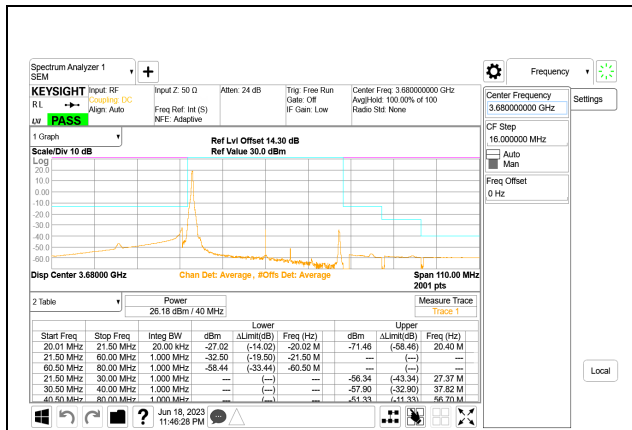

5G NR n48 30MHz BPSK Middle Channel RB75-0, ID:28567

5G NR n48 30MHz BPSK High Channel RB75-0, ID:28567

5G NR n48 40MHz BPSK Low Channel RB1-0, ID:32586

5G NR n48 40MHz BPSK Middle Channel RB1-0, ID:32586

5G NR n48 40MHz BPSK Low Channel RB1-105, ID:28567

5G NR n48 40MHz BPSK Middle Channel RB1-105, ID:32586

5G NR n48 40MHz BPSK Low Channel RB100-0

5G NR n48 40MHz BPSK Middle Channel RB100-0, ID:28567

Intentionally Blank