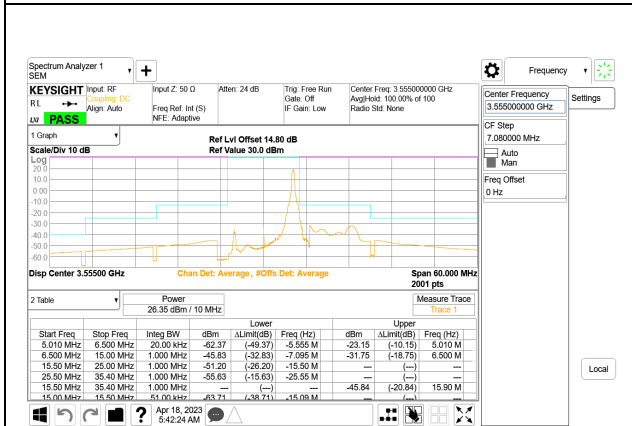

LTE B48 15MHz QPSK High Channel RB1-0

LTE B48 20MHz QPSK Low Channel RB1-0

LTE B48 15MHz QPSK High Channel RB1-74

LTE B48 20MHz QPSK Low Channel RB1-99

LTE B48 15MHz QPSK High Channel RB75-0

LTE B48 20MHz QPSK Low Channel RB100-0

LTE B48 20MHz QPSK Middle Channel RB1-0

LTE B48 20MHz QPSK High Channel RB1-0

LTE B48 20MHz QPSK Middle Channel RB1-99

LTE B48 20MHz QPSK High Channel RB1-99

LTE B48 20MHz QPSK Middle Channel RB100-0

LTE B48 20MHz QPSK High Channel RB100-0

5G NR n48 EMISSION MASK

5G NR n48 10MHz BPSK Low Channel RB1-0, ID:28567

5G NR n48 10MHz BPSK Middle Channel RB1-0, ID:28567

5G NR n48 10MHz BPSK Low Channel RB1-23, ID:28567

5G NR n48 10MHz BPSK Middle Channel RB1-23, ID:28567

5G NR n48 10MHz BPSK Low Channel RB24-0

5G NR n48 10MHz BPSK Middle Channel RB24-0

5G NR n48 10MHz BPSK High Channel RB1-0, ID:28567

5G NR n48 15MHz BPSK Low Channel RB1-0

5G NR n48 10MHz BPSK High Channel RB1-23, ID:28567