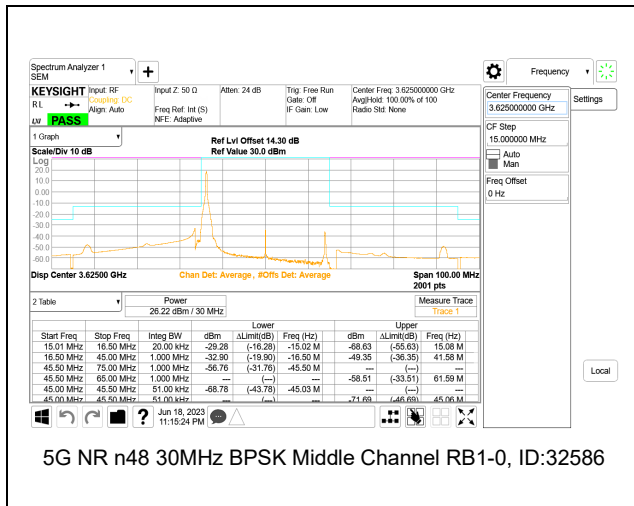

5G NR n48 20MHz BPSK Low Channel RB1-50, ID:28567

5G NR n48 20MHz BPSK Middle Channel RB1-50, ID:28567

5G NR n48 20MHz BPSK Low Channel RB50-0, ID:28567

5G NR n48 20MHz BPSK Middle Channel RB50-0, ID:28567

5G NR n48 20MHz BPSK High Channel RB1-0, ID:28567

5G NR n48 30MHz BPSK Low Channel RB1-0, ID:28567

5G NR n48 20MHz BPSK High Channel RB1-50, ID:28567

5G NR n48 30MHz BPSK Low Channel RB1-77, ID:32586

5G NR n48 20MHz BPSK High Channel RB50-0, ID:28567

5G NR n48 30MHz BPSK Low Channel RB75-0

5G NR n48 30MHz BPSK Middle Channel RB1-0, ID:32586

5G NR n48 30MHz BPSK High Channel RB1-0, ID:32586

5G NR n48 30MHz BPSK Middle Channel RB1-77, ID:32586

5G NR n48 30MHz BPSK High Channel RB1-77, ID:32586