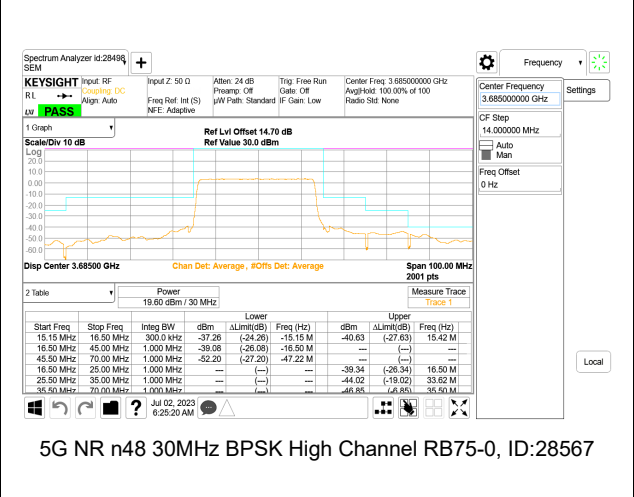

5G NR n48 20MHz BPSK High Channel RB1-0, ID:28567

5G NR n48 30MHz BPSK Low Channel RB1-0, ID:28567

5G NR n48 20MHz BPSK High Channel RB1-50, ID:28567

5G NR n48 30MHz BPSK Low Channel RB1-77, ID:32586

5G NR n48 20MHz BPSK High Channel RB50-0, ID:28567

5G NR n48 30MHz BPSK Low Channel RB75-0

5G NR n48 30MHz BPSK Middle Channel RB1-0, ID:32586

5G NR n48 30MHz BPSK High Channel RB1-0, ID:32586

5G NR n48 30MHz BPSK Middle Channel RB1-77, ID:32586

5G NR n48 30MHz BPSK High Channel RB1-77, ID:32586

5G NR n48 30MHz BPSK Middle Channel RB75-0, ID:28567

5G NR n48 30MHz BPSK High Channel RB75-0, ID:28567

5G NR n48 40MHz BPSK Low Channel RB1-0, ID:32586

5G NR n48 40MHz BPSK Middle Channel RB1-0, ID:32586

5G NR n48 40MHz BPSK Low Channel RB1-105, ID:28567

5G NR n48 40MHz BPSK Middle Channel RB1-105, ID:32586

5G NR n48 40MHz BPSK Low Channel RB100-0

5G NR n48 40MHz BPSK Middle Channel RB100-0, ID:28567

Intentionally Blank