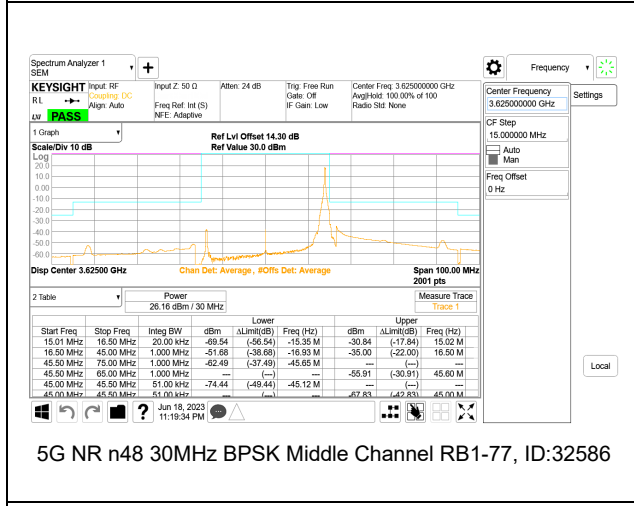

5G NR n48 20MHz BPSK Low Channel RB1-50, ID:28567

5G NR n48 20MHz BPSK Middle Channel RB1-50, ID:28567

5G NR n48 20MHz BPSK Low Channel RB50-0, ID:28567

5G NR n48 20MHz BPSK Middle Channel RB50-0, ID:28567

5G NR n48 20MHz BPSK High Channel RB1-0, ID:28567

5G NR n48 30MHz BPSK Low Channel RB1-0, ID:28567

5G NR n48 20MHz BPSK High Channel RB1-50, ID:28567

5G NR n48 30MHz BPSK Low Channel RB1-77, ID:32586

5G NR n48 20MHz BPSK High Channel RB50-0, ID:28567

5G NR n48 30MHz BPSK Low Channel RB75-0

5G NR n48 30MHz BPSK Middle Channel RB1-0, ID:32586

5G NR n48 30MHz BPSK High Channel RB1-0, ID:32586

5G NR n48 30MHz BPSK Middle Channel RB1-77, ID:32586

5G NR n48 30MHz BPSK High Channel RB1-77, ID:32586