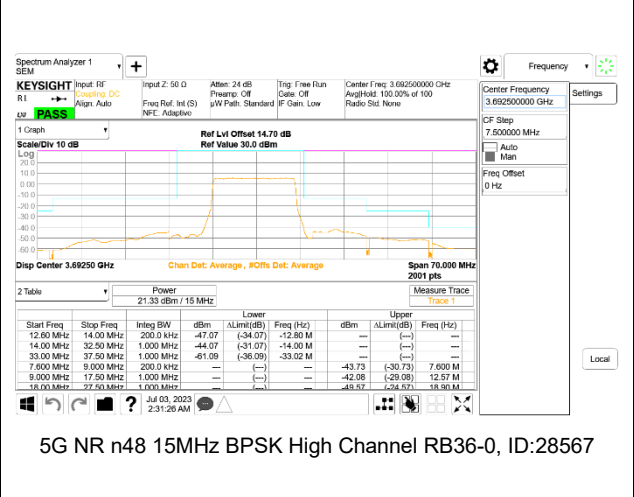

5G NR n48 EMISSION MASK

5G NR n48 10MHz BPSK Low Channel RB1-0, ID:28567

5G NR n48 10MHz BPSK Middle Channel RB1-0, ID:28567

5G NR n48 10MHz BPSK Low Channel RB1-23, ID:28567

5G NR n48 10MHz BPSK Middle Channel RB1-23, ID:28567

5G NR n48 10MHz BPSK Low Channel RB24-0

5G NR n48 10MHz BPSK Middle Channel RB24-0

5G NR n48 10MHz BPSK High Channel RB1-0, ID:28567

5G NR n48 15MHz BPSK Low Channel RB1-0

5G NR n48 10MHz BPSK High Channel RB1-23, ID:28567

5G NR n48 15MHz BPSK Low Channel RB1-37

5G NR n48 10MHz BPSK High Channel RB24-0

5G NR n48 15MHz BPSK Low Channel RB36-0, ID:28567

5G NR n48 20MHz BPSK Low Channel RB1-0, ID:28567

5G NR n48 20MHz BPSK Middle Channel RB1-0, ID:28567

5G NR n48 20MHz BPSK Low Channel RB1-50, ID:28567

5G NR n48 20MHz BPSK Middle Channel RB1-50, ID:28567

5G NR n48 20MHz BPSK Low Channel RB50-0, ID:28567

5G NR n48 20MHz BPSK Middle Channel RB50-0, ID:28567