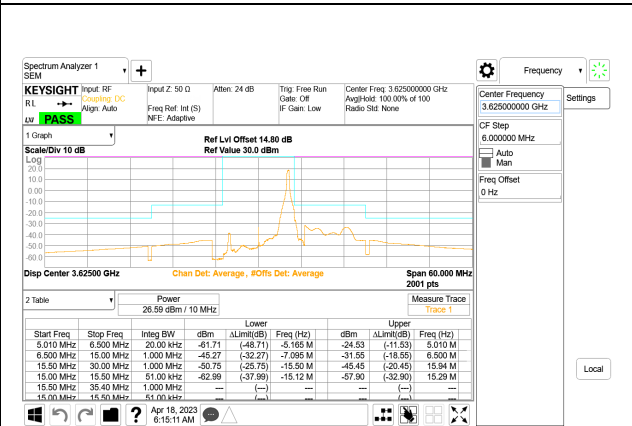

LTE B48 20MHz QPSK Middle Channel RB1-0

LTE B48 20MHz QPSK High Channel RB1-0

LTE B48 20MHz QPSK Middle Channel RB1-99

LTE B48 20MHz QPSK High Channel RB1-99

LTE B48 20MHz QPSK Middle Channel RB100-0

LTE B48 20MHz QPSK High Channel RB100-0

5G NR n48 EMISSION MASK

5G NR n48 10MHz BPSK Low Channel RB1-0, ID:28567

5G NR n48 10MHz BPSK Middle Channel RB1-0, ID:28567

5G NR n48 10MHz BPSK Low Channel RB1-23, ID:28567

5G NR n48 10MHz BPSK Middle Channel RB1-23, ID:28567

5G NR n48 10MHz BPSK Low Channel RB24-0

5G NR n48 10MHz BPSK Middle Channel RB24-0

5G NR n48 10MHz BPSK High Channel RB1-0, ID:28567

5G NR n48 15MHz BPSK Low Channel RB1-0

5G NR n48 10MHz BPSK High Channel RB1-23, ID:28567