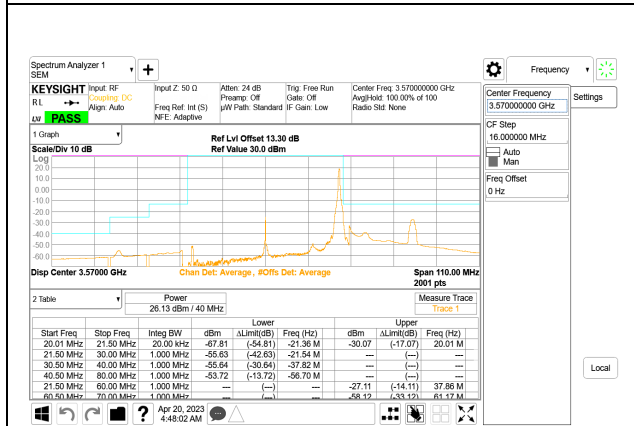

5G NR n48 30MHz BPSK Low Channel RB75-0

5G NR n48 30MHz BPSK Middle Channel RB1-0, ID:32586

5G NR n48 30MHz BPSK High Channel RB1-0, ID:32586

5G NR n48 30MHz BPSK Middle Channel RB1-77, ID:32586

5G NR n48 30MHz BPSK High Channel RB1-77, ID:32586

5G NR n48 30MHz BPSK Middle Channel RB75-0, ID:28567

5G NR n48 30MHz BPSK High Channel RB75-0, ID:28567

5G NR n48 40MHz BPSK Low Channel RB1-0, ID:32586

5G NR n48 40MHz BPSK Middle Channel RB1-0, ID:32586

5G NR n48 40MHz BPSK Low Channel RB1-105, ID:28567

5G NR n48 40MHz BPSK Middle Channel RB1-105, ID:32586

5G NR n48 40MHz BPSK Low Channel RB100-0

5G NR n48 40MHz BPSK Middle Channel RB100-0, ID:28567

Intentionally Blank