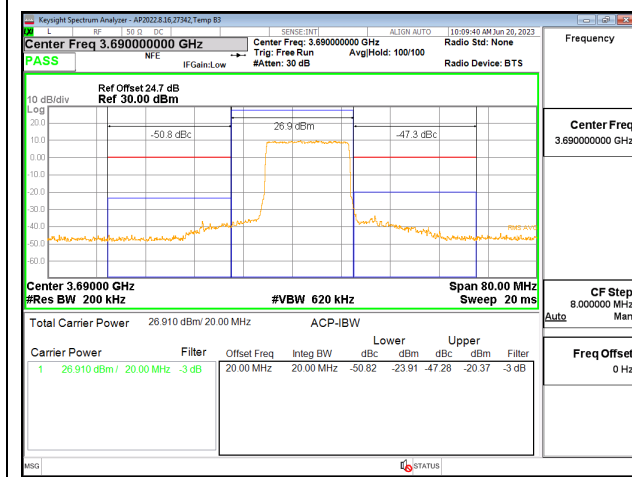

LTE B48 15MHz QPSK High Channel RB1-0

LTE B48 20MHz QPSK Low Channel RB1-0

LTE B48 15MHz QPSK High Channel RB1-74

LTE B48 20MHz QPSK Low Channel RB1-99

LTE B48 15MHz QPSK High Channel RB75-0

LTE B48 20MHz QPSK Low Channel RB100-0

LTE B48 20MHz QPSK Middle Channel RB1-0

LTE B48 20MHz QPSK High Channel RB1-0

LTE B48 20MHz QPSK Middle Channel RB1-99

LTE B48 20MHz QPSK High Channel RB1-99

LTE B48 20MHz QPSK Middle Channel RB100-0

LTE B48 20MHz QPSK High Channel RB100-0

5G NR n48 EMISSION MASK

5G NR n48 10MHz BPSK Low Channel RB1-0, ID:28567

5G NR n48 10MHz BPSK Middle Channel RB1-0, ID:28567

5G NR n48 10MHz BPSK Low Channel RB1-23, ID:28567

5G NR n48 10MHz BPSK Middle Channel RB1-23, ID:28567