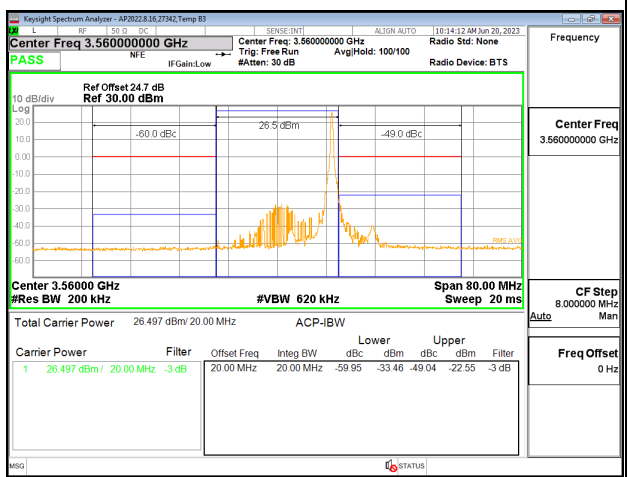

LTE B48 15MHz QPSK High Channel RB1-0

LTE B48 20MHz QPSK Low Channel RB1-0

LTE B48 15MHz QPSK High Channel RB1-74

LTE B48 20MHz QPSK Low Channel RB1-99

LTE B48 15MHz QPSK High Channel RB75-0

LTE B48 20MHz QPSK Low Channel RB100-0

LTE B48 20MHz QPSK Middle Channel RB1-0

LTE B48 20MHz QPSK High Channel RB1-0

LTE B48 20MHz QPSK Middle Channel RB1-99

LTE B48 20MHz QPSK High Channel RB1-99

LTE B48 20MHz QPSK Middle Channel RB100-0

LTE B48 20MHz QPSK High Channel RB100-0

5G NR n48 EMISSION MASK

5G NR n48 10MHz BPSK Low Channel RB1-0, ID:28567

5G NR n48 10MHz BPSK Middle Channel RB1-0, ID:28567

5G NR n48 10MHz BPSK Low Channel RB1-23, ID:28567

5G NR n48 10MHz BPSK Middle Channel RB1-23, ID:28567