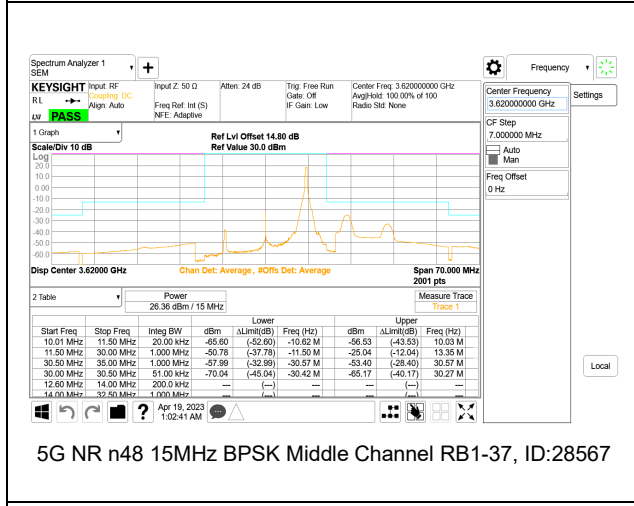

5G NR n48 EMISSION MASK

5G NR n48 10MHz BPSK Low Channel RB1-0, ID:28567

5G NR n48 10MHz BPSK Middle Channel RB1-0, ID:28567

5G NR n48 10MHz BPSK Low Channel RB1-23, ID:28567

5G NR n48 10MHz BPSK Middle Channel RB1-23, ID:28567

5G NR n48 10MHz BPSK Low Channel RB24-0

5G NR n48 10MHz BPSK Middle Channel RB24-0

5G NR n48 10MHz BPSK High Channel RB1-0, ID:28567

5G NR n48 15MHz BPSK Low Channel RB1-0

5G NR n48 10MHz BPSK High Channel RB1-23, ID:28567

5G NR n48 15MHz BPSK Low Channel RB1-37

5G NR n48 10MHz BPSK High Channel RB24-0

5G NR n48 15MHz BPSK Low Channel RB36-0, ID:28567

5G NR n48 20MHz BPSK Low Channel RB1-0, ID:28567

5G NR n48 20MHz BPSK Middle Channel RB1-0, ID:28567

5G NR n48 20MHz BPSK Low Channel RB1-50, ID:28567

5G NR n48 20MHz BPSK Middle Channel RB1-50, ID:28567

5G NR n48 20MHz BPSK Low Channel RB50-0, ID:28567

5G NR n48 20MHz BPSK Middle Channel RB50-0, ID:28567