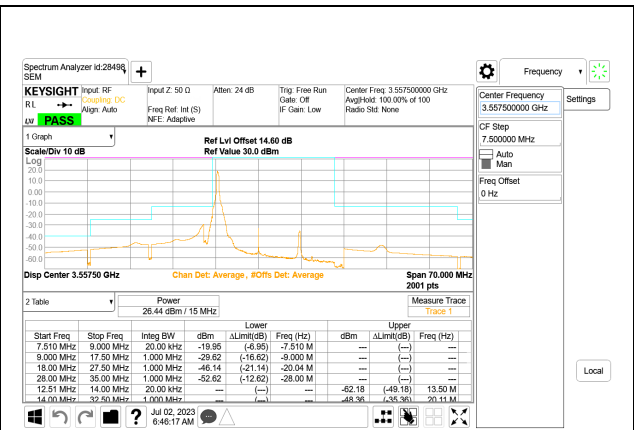

LTE B48 20MHz QPSK Middle Channel RB1-0

LTE B48 20MHz QPSK High Channel RB1-0

LTE B48 20MHz QPSK Middle Channel RB1-99

LTE B48 20MHz QPSK High Channel RB1-99

LTE B48 20MHz QPSK Middle Channel RB100-0

LTE B48 20MHz QPSK High Channel RB100-0

5G NR n48 EMISSION MASK

5G NR n48 10MHz BPSK Low Channel RB1-0, ID:28567

5G NR n48 10MHz BPSK Middle Channel RB1-0, ID:28567

5G NR n48 10MHz BPSK Low Channel RB1-23, ID:28567

5G NR n48 10MHz BPSK Middle Channel RB1-23, ID:28567

5G NR n48 10MHz BPSK Low Channel RB24-0

5G NR n48 10MHz BPSK Middle Channel RB24-0

5G NR n48 10MHz BPSK High Channel RB1-0, ID:28567

5G NR n48 15MHz BPSK Low Channel RB1-0

5G NR n48 10MHz BPSK High Channel RB1-23, ID:28567