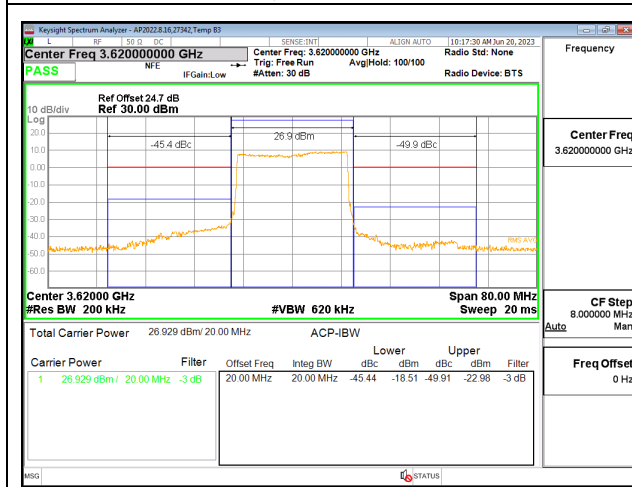

LTE B48 15MHz QPSK High Channel RB1-0

LTE B48 20MHz QPSK Low Channel RB1-0

LTE B48 15MHz QPSK High Channel RB1-74

LTE B48 20MHz QPSK Low Channel RB1-99

LTE B48 15MHz QPSK High Channel RB75-0

LTE B48 20MHz QPSK Low Channel RB100-0

LTE B48 20MHz QPSK Middle Channel RB1-0

LTE B48 20MHz QPSK High Channel RB1-0

LTE B48 20MHz QPSK Middle Channel RB1-99

LTE B48 20MHz QPSK High Channel RB1-99

LTE B48 20MHz QPSK Middle Channel RB100-0

LTE B48 20MHz QPSK High Channel RB100-0

5G NR n48 EMISSION MASK

5G NR n48 10MHz BPSK Low Channel RB1-0, ID:28567

5G NR n48 10MHz BPSK Middle Channel RB1-0, ID:28567

5G NR n48 10MHz BPSK Low Channel RB1-23, ID:28567

5G NR n48 10MHz BPSK Middle Channel RB1-23, ID:28567