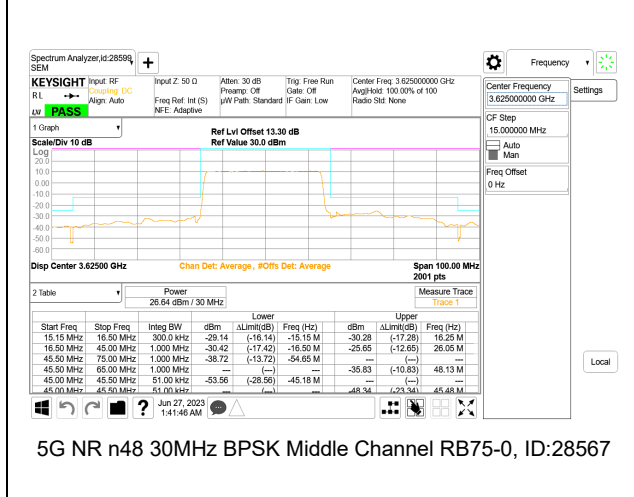

5G NR n48 20MHz BPSK High Channel RB1-0, ID:28567

5G NR n48 30MHz BPSK Low Channel RB1-0, ID:28567

5G NR n48 20MHz BPSK High Channel RB1-50, ID:28567

5G NR n48 30MHz BPSK Low Channel RB1-77, ID:32586

5G NR n48 20MHz BPSK High Channel RB50-0, ID:28567

5G NR n48 30MHz BPSK Low Channel RB75-0

5G NR n48 30MHz BPSK Middle Channel RB1-0, ID:32586

5G NR n48 30MHz BPSK High Channel RB1-0, ID:32586

5G NR n48 30MHz BPSK Middle Channel RB1-77, ID:32586

5G NR n48 30MHz BPSK High Channel RB1-77, ID:32586

5G NR n48 30MHz BPSK Middle Channel RB75-0, ID:28567

5G NR n48 30MHz BPSK High Channel RB75-0, ID:28567

5G NR n48 40MHz BPSK Low Channel RB1-0, ID:32586

5G NR n48 40MHz BPSK Middle Channel RB1-0, ID:32586

5G NR n48 40MHz BPSK Low Channel RB1-105, ID:28567

5G NR n48 40MHz BPSK Middle Channel RB1-105, ID:32586

5G NR n48 40MHz BPSK Low Channel RB100-0

5G NR n48 40MHz BPSK Middle Channel RB100-0, ID:28567

Intentionally Blank