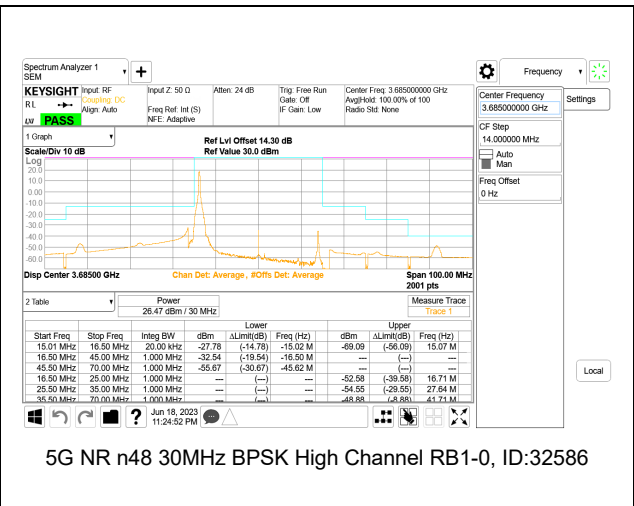

5G NR n48 20MHz BPSK Low Channel RB1-50, ID:28567

5G NR n48 20MHz BPSK Middle Channel RB1-50, ID:28567

5G NR n48 20MHz BPSK Low Channel RB50-0, ID:28567

5G NR n48 20MHz BPSK Middle Channel RB50-0, ID:28567

5G NR n48 20MHz BPSK High Channel RB1-0, ID:28567

5G NR n48 30MHz BPSK Low Channel RB1-0, ID:28567

5G NR n48 20MHz BPSK High Channel RB1-50, ID:28567

5G NR n48 30MHz BPSK Low Channel RB1-77, ID:32586

5G NR n48 20MHz BPSK High Channel RB50-0, ID:28567

5G NR n48 30MHz BPSK Low Channel RB75-0

5G NR n48 30MHz BPSK Middle Channel RB1-0, ID:32586

5G NR n48 30MHz BPSK High Channel RB1-0, ID:32586

5G NR n48 30MHz BPSK Middle Channel RB1-77, ID:32586

5G NR n48 30MHz BPSK High Channel RB1-77, ID:32586