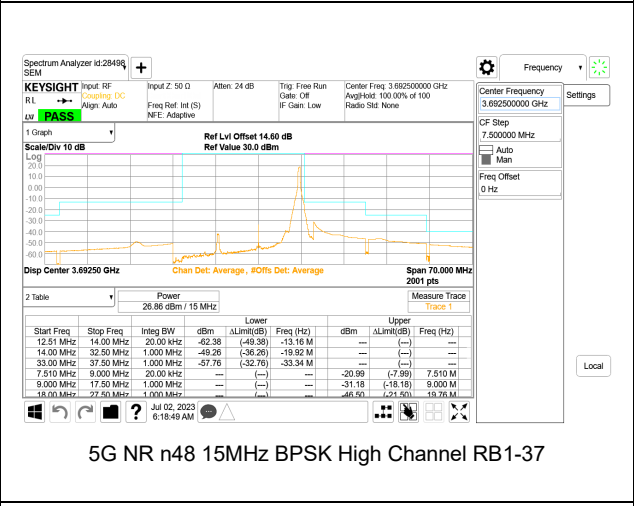

5G NR n48 EMISSION MASK

5G NR n48 10MHz BPSK Low Channel RB1-0, ID:28567

5G NR n48 10MHz BPSK Middle Channel RB1-0, ID:28567

5G NR n48 10MHz BPSK Low Channel RB1-23, ID:28567

5G NR n48 10MHz BPSK Middle Channel RB1-23, ID:28567

5G NR n48 10MHz BPSK Low Channel RB24-0

5G NR n48 10MHz BPSK Middle Channel RB24-0

5G NR n48 10MHz BPSK High Channel RB1-0, ID:28567

5G NR n48 15MHz BPSK Low Channel RB1-0

5G NR n48 10MHz BPSK High Channel RB1-23, ID:28567

5G NR n48 15MHz BPSK Low Channel RB1-37

5G NR n48 10MHz BPSK High Channel RB24-0

5G NR n48 15MHz BPSK Low Channel RB36-0, ID:28567

5G NR n48 20MHz BPSK Low Channel RB1-0, ID:28567

5G NR n48 20MHz BPSK Middle Channel RB1-0, ID:28567

5G NR n48 20MHz BPSK Low Channel RB1-50, ID:28567

5G NR n48 20MHz BPSK Middle Channel RB1-50, ID:28567

5G NR n48 20MHz BPSK Low Channel RB50-0, ID:28567

5G NR n48 20MHz BPSK Middle Channel RB50-0, ID:28567