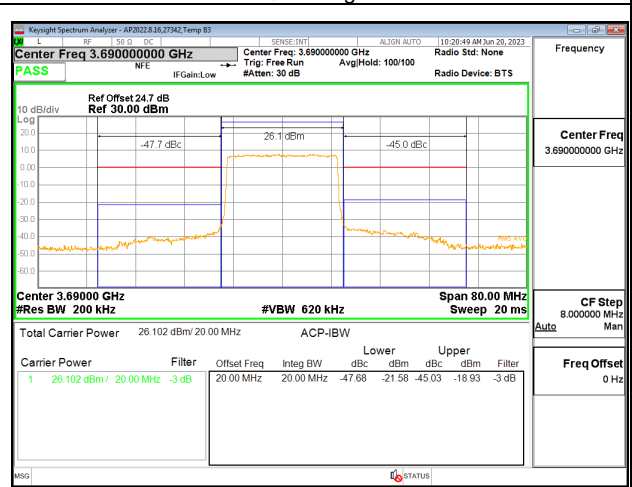

LTE B48 15MHz QPSK High Channel RB1-0

LTE B48 20MHz QPSK Low Channel RB1-0

LTE B48 15MHz QPSK High Channel RB1-74

LTE B48 20MHz QPSK Low Channel RB1-99

LTE B48 15MHz QPSK High Channel RB75-0

LTE B48 20MHz QPSK Low Channel RB100-0

LTE B48 20MHz QPSK Middle Channel RB1-0

LTE B48 20MHz QPSK High Channel RB1-0

LTE B48 20MHz QPSK Middle Channel RB1-99

LTE B48 20MHz QPSK High Channel RB1-99

LTE B48 20MHz QPSK Middle Channel RB100-0

LTE B48 20MHz QPSK High Channel RB100-0

5G NR n48 EMISSION MASK

5G NR n48 10MHz BPSK Low Channel RB1-0, ID:28567

5G NR n48 10MHz BPSK Middle Channel RB1-0, ID:28567

5G NR n48 10MHz BPSK Low Channel RB1-23, ID:28567

5G NR n48 10MHz BPSK Middle Channel RB1-23, ID:28567