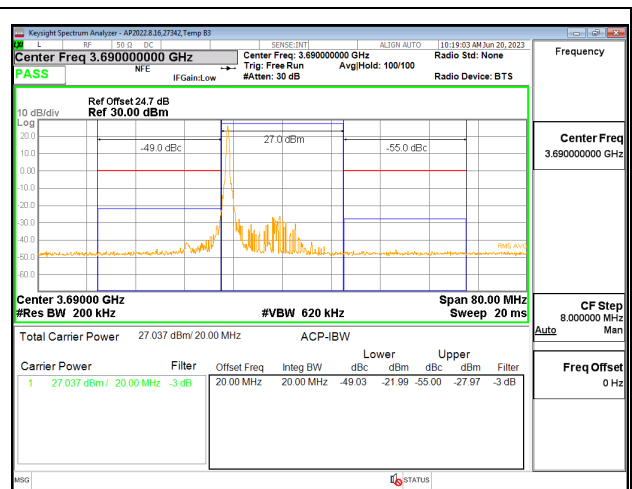

LTE B48 15MHz QPSK High Channel RB1-0

LTE B48 20MHz QPSK Low Channel RB1-0

LTE B48 15MHz QPSK High Channel RB1-74

LTE B48 20MHz QPSK Low Channel RB1-99

LTE B48 15MHz QPSK High Channel RB75-0

LTE B48 20MHz QPSK Low Channel RB100-0

LTE B48 20MHz QPSK Middle Channel RB1-0

LTE B48 20MHz QPSK High Channel RB1-0

LTE B48 20MHz QPSK Middle Channel RB1-99

LTE B48 20MHz QPSK High Channel RB1-99

LTE B48 20MHz QPSK Middle Channel RB100-0

LTE B48 20MHz QPSK High Channel RB100-0

5G NR n48 EMISSION MASK

5G NR n48 10MHz BPSK Low Channel RB1-0, ID:28567

5G NR n48 10MHz BPSK Middle Channel RB1-0, ID:28567

5G NR n48 10MHz BPSK Low Channel RB1-23, ID:28567

5G NR n48 10MHz BPSK Middle Channel RB1-23, ID:28567