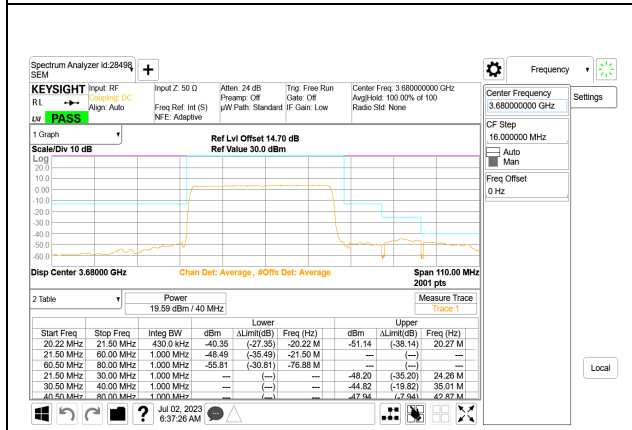

5G NR n48 30MHz BPSK Middle Channel RB75-0, ID:28567

5G NR n48 30MHz BPSK High Channel RB75-0, ID:28567

5G NR n48 40MHz BPSK Low Channel RB1-0, ID:32586

5G NR n48 40MHz BPSK Middle Channel RB1-0, ID:32586

5G NR n48 40MHz BPSK Low Channel RB1-105, ID:28567

5G NR n48 40MHz BPSK Middle Channel RB1-105, ID:32586

5G NR n48 40MHz BPSK Low Channel RB100-0

5G NR n48 40MHz BPSK Middle Channel RB100-0, ID:28567

Intentionally Blank