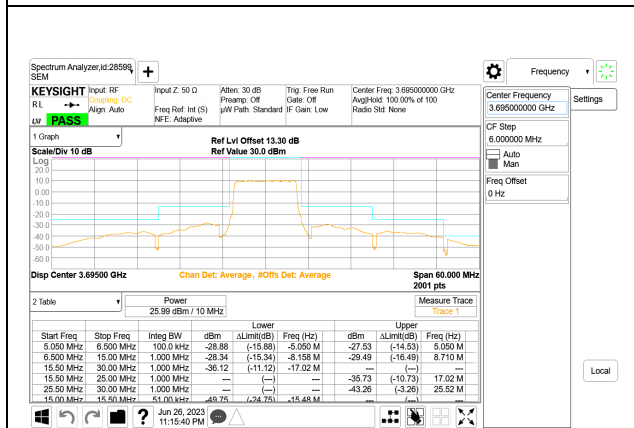

5G NR n48 EMISSION MASK

5G NR n48 10MHz BPSK Low Channel RB1-0, ID:28567

5G NR n48 10MHz BPSK Middle Channel RB1-0, ID:28567

5G NR n48 10MHz BPSK Low Channel RB1-23, ID:28567

5G NR n48 10MHz BPSK Middle Channel RB1-23, ID:28567

5G NR n48 10MHz BPSK Low Channel RB24-0

5G NR n48 10MHz BPSK Middle Channel RB24-0

5G NR n48 10MHz BPSK High Channel RB1-0, ID:28567

5G NR n48 15MHz BPSK Low Channel RB1-0

5G NR n48 10MHz BPSK High Channel RB1-23, ID:28567

5G NR n48 15MHz BPSK Low Channel RB1-37

5G NR n48 10MHz BPSK High Channel RB24-0

5G NR n48 15MHz BPSK Low Channel RB36-0, ID:28567

5G NR n48 20MHz BPSK Low Channel RB1-0, ID:28567

5G NR n48 20MHz BPSK Middle Channel RB1-0, ID:28567