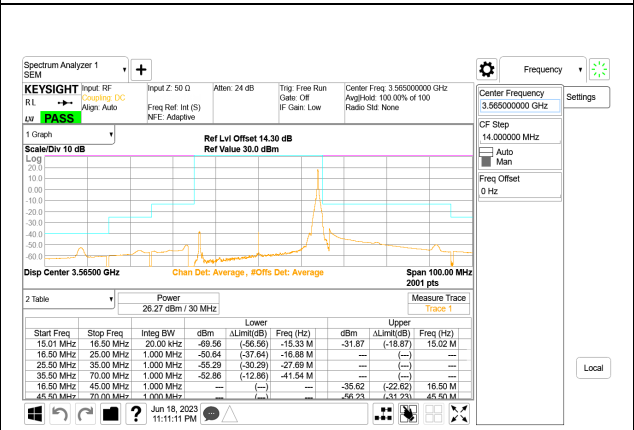

5G NR n48 15MHz BPSK Low Channel RB1-37

5G NR n48 10MHz BPSK High Channel RB24-0

5G NR n48 15MHz BPSK Low Channel RB36-0, ID:28567

5G NR n48 20MHz BPSK Low Channel RB1-0, ID:28567

5G NR n48 20MHz BPSK Middle Channel RB1-0, ID:28567

5G NR n48 20MHz BPSK Low Channel RB1-50, ID:28567

5G NR n48 20MHz BPSK Middle Channel RB1-50, ID:28567

5G NR n48 20MHz BPSK Low Channel RB50-0, ID:28567

5G NR n48 20MHz BPSK Middle Channel RB50-0, ID:28567

5G NR n48 20MHz BPSK High Channel RB1-0, ID:28567

5G NR n48 30MHz BPSK Low Channel RB1-0, ID:28567

5G NR n48 20MHz BPSK High Channel RB1-50, ID:28567

5G NR n48 30MHz BPSK Low Channel RB1-77, ID:32586

5G NR n48 20MHz BPSK High Channel RB50-0, ID:28567