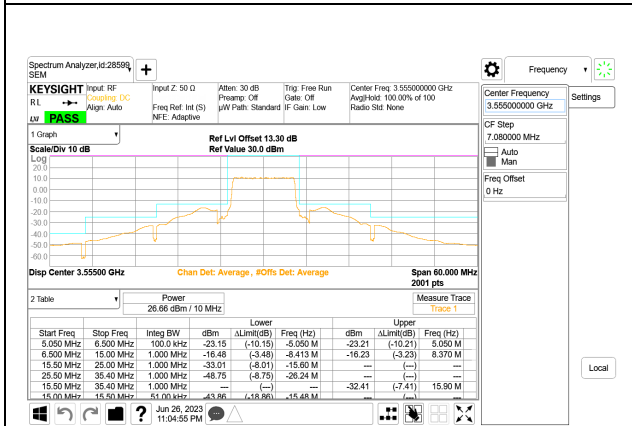

LTE B48 20MHz QPSK Middle Channel RB1-0

LTE B48 20MHz QPSK High Channel RB1-0

LTE B48 20MHz QPSK Middle Channel RB1-99

LTE B48 20MHz QPSK High Channel RB1-99

LTE B48 20MHz QPSK Middle Channel RB100-0

LTE B48 20MHz QPSK High Channel RB100-0

5G NR n48 EMISSION MASK

5G NR n48 10MHz BPSK Low Channel RB1-0, ID:28567

5G NR n48 10MHz BPSK Middle Channel RB1-0, ID:28567

5G NR n48 10MHz BPSK Low Channel RB1-23, ID:28567

5G NR n48 10MHz BPSK Middle Channel RB1-23, ID:28567

5G NR n48 10MHz BPSK Low Channel RB24-0

5G NR n48 10MHz BPSK Middle Channel RB24-0

5G NR n48 10MHz BPSK High Channel RB1-0, ID:28567

5G NR n48 15MHz BPSK Low Channel RB1-0

5G NR n48 10MHz BPSK High Channel RB1-23, ID:28567