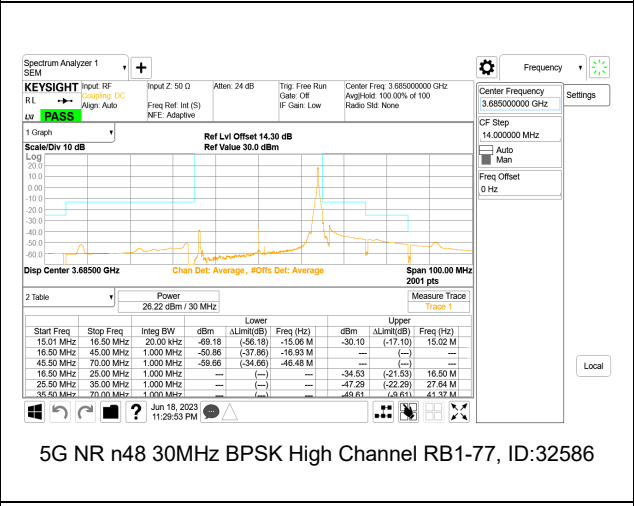

5G NR n48 20MHz BPSK High Channel RB1-0, ID:28567

5G NR n48 30MHz BPSK Low Channel RB1-0, ID:28567

5G NR n48 20MHz BPSK High Channel RB1-50, ID:28567

5G NR n48 30MHz BPSK Low Channel RB1-77, ID:32586

5G NR n48 20MHz BPSK High Channel RB50-0, ID:28567

5G NR n48 30MHz BPSK Low Channel RB75-0

5G NR n48 30MHz BPSK Middle Channel RB1-0, ID:32586

5G NR n48 30MHz BPSK High Channel RB1-0, ID:32586

5G NR n48 30MHz BPSK Middle Channel RB1-77, ID:32586

5G NR n48 30MHz BPSK High Channel RB1-77, ID:32586

5G NR n48 30MHz BPSK Middle Channel RB75-0, ID:28567

5G NR n48 30MHz BPSK High Channel RB75-0, ID:28567

5G NR n48 40MHz BPSK Low Channel RB1-0, ID:32586

5G NR n48 40MHz BPSK Middle Channel RB1-0, ID:32586