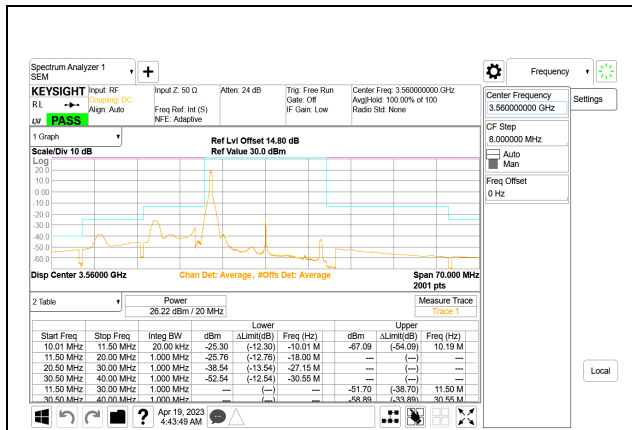

5G NR n48 10MHz BPSK Low Channel RB24-0

5G NR n48 10MHz BPSK Middle Channel RB24-0

5G NR n48 10MHz BPSK High Channel RB1-0, ID:28567

5G NR n48 15MHz BPSK Low Channel RB1-0

5G NR n48 10MHz BPSK High Channel RB1-23, ID:28567

5G NR n48 15MHz BPSK Low Channel RB1-37

5G NR n48 10MHz BPSK High Channel RB24-0

5G NR n48 15MHz BPSK Low Channel RB36-0, ID:28567

5G NR n48 20MHz BPSK Low Channel RB1-0, ID:28567

5G NR n48 20MHz BPSK Middle Channel RB1-0, ID:28567

5G NR n48 20MHz BPSK Low Channel RB1-50, ID:28567

5G NR n48 20MHz BPSK Middle Channel RB1-50, ID:28567

5G NR n48 20MHz BPSK Low Channel RB50-0, ID:28567

5G NR n48 20MHz BPSK Middle Channel RB50-0, ID:28567

5G NR n48 20MHz BPSK High Channel RB1-0, ID:28567

5G NR n48 30MHz BPSK Low Channel RB1-0, ID:28567

5G NR n48 20MHz BPSK High Channel RB1-50, ID:28567

5G NR n48 30MHz BPSK Low Channel RB1-77, ID:32586

5G NR n48 20MHz BPSK High Channel RB50-0, ID:28567