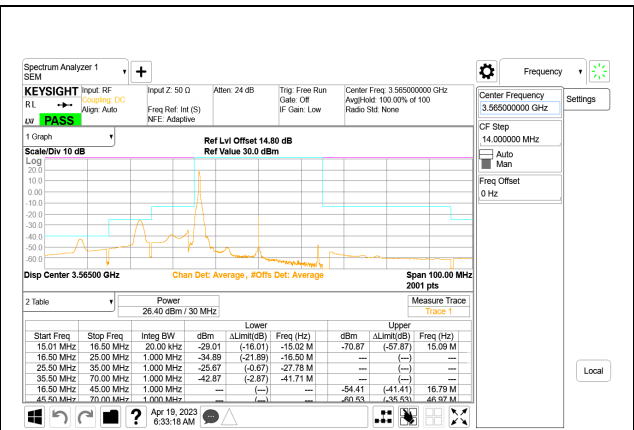

5G NR n48 15MHz BPSK Low Channel RB1-37

5G NR n48 10MHz BPSK High Channel RB24-0

5G NR n48 15MHz BPSK Low Channel RB36-0, ID:28567

5G NR n48 20MHz BPSK Low Channel RB1-0, ID:28567

5G NR n48 20MHz BPSK Middle Channel RB1-0, ID:28567

5G NR n48 20MHz BPSK Low Channel RB1-50, ID:28567

5G NR n48 20MHz BPSK Middle Channel RB1-50, ID:28567

5G NR n48 20MHz BPSK Low Channel RB50-0, ID:28567

5G NR n48 20MHz BPSK Middle Channel RB50-0, ID:28567

5G NR n48 20MHz BPSK High Channel RB1-0, ID:28567

5G NR n48 30MHz BPSK Low Channel RB1-0, ID:28567

5G NR n48 20MHz BPSK High Channel RB1-50, ID:28567

5G NR n48 30MHz BPSK Low Channel RB1-77, ID:32586

5G NR n48 20MHz BPSK High Channel RB50-0, ID:28567