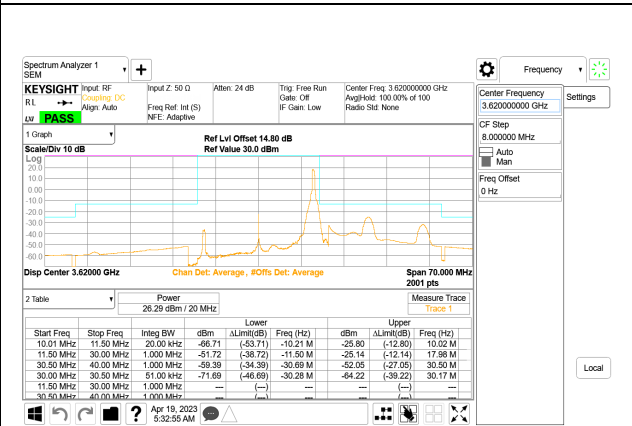

5G NR n48 10MHz BPSK Low Channel RB24-0

5G NR n48 10MHz BPSK Middle Channel RB24-0

5G NR n48 10MHz BPSK High Channel RB1-0, ID:28567

5G NR n48 15MHz BPSK Low Channel RB1-0

5G NR n48 10MHz BPSK High Channel RB1-23, ID:28567

5G NR n48 15MHz BPSK Low Channel RB1-37

5G NR n48 10MHz BPSK High Channel RB24-0

5G NR n48 15MHz BPSK Low Channel RB36-0, ID:28567

5G NR n48 20MHz BPSK Low Channel RB1-0, ID:28567

5G NR n48 20MHz BPSK Middle Channel RB1-0, ID:28567

5G NR n48 20MHz BPSK Low Channel RB1-50, ID:28567

5G NR n48 20MHz BPSK Middle Channel RB1-50, ID:28567

5G NR n48 20MHz BPSK Low Channel RB50-0, ID:28567

5G NR n48 20MHz BPSK Middle Channel RB50-0, ID:28567

5G NR n48 20MHz BPSK High Channel RB1-0, ID:28567

5G NR n48 30MHz BPSK Low Channel RB1-0, ID:28567

5G NR n48 20MHz BPSK High Channel RB1-50, ID:28567

5G NR n48 30MHz BPSK Low Channel RB1-77, ID:32586

5G NR n48 20MHz BPSK High Channel RB50-0, ID:28567