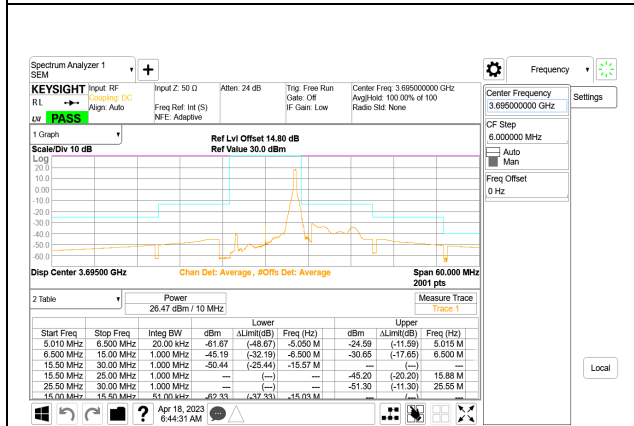

5G NR n48 EMISSION MASK

5G NR n48 10MHz BPSK Low Channel RB1-0, ID:28567

5G NR n48 10MHz BPSK Middle Channel RB1-0, ID:28567

5G NR n48 10MHz BPSK Low Channel RB1-23, ID:28567

5G NR n48 10MHz BPSK Middle Channel RB1-23, ID:28567

5G NR n48 10MHz BPSK Low Channel RB24-0

5G NR n48 10MHz BPSK Middle Channel RB24-0

5G NR n48 10MHz BPSK High Channel RB1-0, ID:28567

5G NR n48 15MHz BPSK Low Channel RB1-0

5G NR n48 10MHz BPSK High Channel RB1-23, ID:28567

5G NR n48 15MHz BPSK Low Channel RB1-37

5G NR n48 10MHz BPSK High Channel RB24-0

5G NR n48 15MHz BPSK Low Channel RB36-0, ID:28567

5G NR n48 20MHz BPSK Low Channel RB1-0, ID:28567

5G NR n48 20MHz BPSK Middle Channel RB1-0, ID:28567

5G NR n48 20MHz BPSK Low Channel RB1-50, ID:28567

5G NR n48 20MHz BPSK Middle Channel RB1-50, ID:28567

5G NR n48 20MHz BPSK Low Channel RB50-0, ID:28567

5G NR n48 20MHz BPSK Middle Channel RB50-0, ID:28567