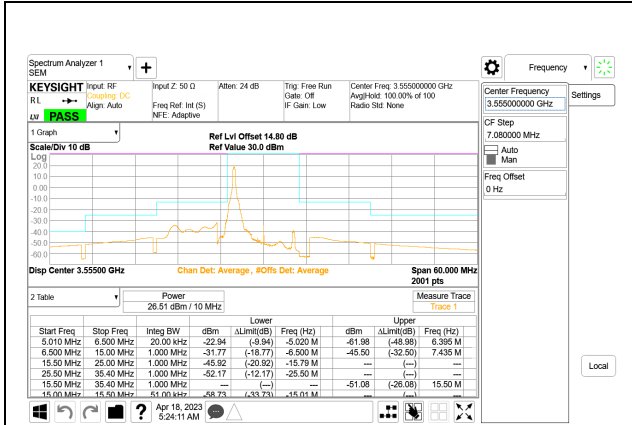

LTE B48 15MHz QPSK High Channel RB1-0

LTE B48 20MHz QPSK Low Channel RB1-0

LTE B48 15MHz QPSK High Channel RB1-74

LTE B48 20MHz QPSK Low Channel RB1-99

LTE B48 15MHz QPSK High Channel RB75-0

LTE B48 20MHz QPSK Low Channel RB100-0

LTE B48 20MHz QPSK Middle Channel RB1-0

LTE B48 20MHz QPSK High Channel RB1-0

LTE B48 20MHz QPSK Middle Channel RB1-99

LTE B48 20MHz QPSK High Channel RB1-99

LTE B48 20MHz QPSK Middle Channel RB100-0

LTE B48 20MHz QPSK High Channel RB100-0

5G NR n48 EMISSION MASK

5G NR n48 10MHz BPSK Low Channel RB1-0, ID:28567

5G NR n48 10MHz BPSK Middle Channel RB1-0, ID:28567

5G NR n48 10MHz BPSK Low Channel RB1-23, ID:28567

5G NR n48 10MHz BPSK Middle Channel RB1-23, ID:28567

5G NR n48 10MHz BPSK Low Channel RB24-0

5G NR n48 10MHz BPSK Middle Channel RB24-0

5G NR n48 10MHz BPSK High Channel RB1-0, ID:28567

5G NR n48 15MHz BPSK Low Channel RB1-0

5G NR n48 10MHz BPSK High Channel RB1-23, ID:28567