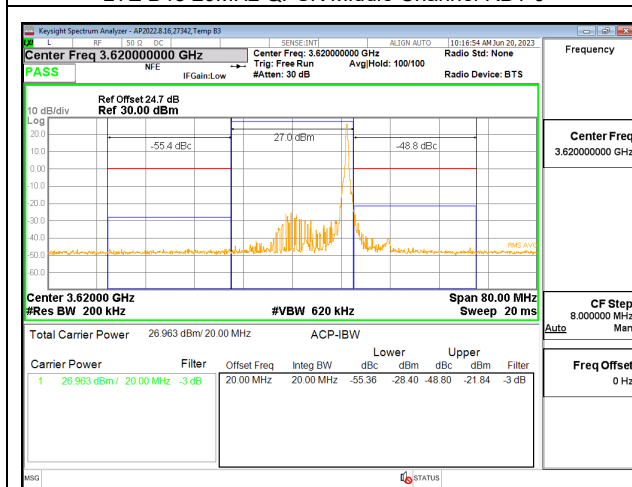

LTE B48 15MHz QPSK High Channel RB1-0

LTE B48 20MHz QPSK Low Channel RB1-0

LTE B48 15MHz QPSK High Channel RB1-74

LTE B48 20MHz QPSK Low Channel RB1-99

LTE B48 15MHz QPSK High Channel RB75-0

LTE B48 20MHz QPSK Low Channel RB100-0

LTE B48 20MHz QPSK Middle Channel RB1-0

LTE B48 20MHz QPSK High Channel RB1-0

LTE B48 20MHz QPSK Middle Channel RB1-99

LTE B48 20MHz QPSK High Channel RB1-99

LTE B48 20MHz QPSK Middle Channel RB100-0

LTE B48 20MHz QPSK High Channel RB100-0

5G NR n48 EMISSION MASK

5G NR n48 10MHz BPSK Low Channel RB1-0, ID:28567

5G NR n48 10MHz BPSK Middle Channel RB1-0, ID:28567

5G NR n48 10MHz BPSK Low Channel RB1-23, ID:28567

5G NR n48 10MHz BPSK Middle Channel RB1-23, ID:28567