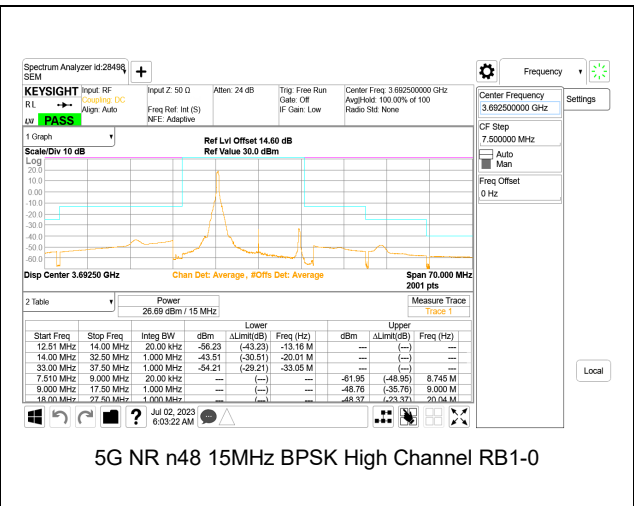

5G NR n48 EMISSION MASK

5G NR n48 10MHz BPSK Low Channel RB1-0, ID:28567

5G NR n48 10MHz BPSK Middle Channel RB1-0, ID:28567

5G NR n48 10MHz BPSK Low Channel RB1-23, ID:28567

5G NR n48 10MHz BPSK Middle Channel RB1-23, ID:28567

5G NR n48 10MHz BPSK Low Channel RB24-0

5G NR n48 10MHz BPSK Middle Channel RB24-0

5G NR n48 10MHz BPSK High Channel RB1-0, ID:28567

5G NR n48 15MHz BPSK Low Channel RB1-0

5G NR n48 10MHz BPSK High Channel RB1-23, ID:28567

5G NR n48 15MHz BPSK Low Channel RB1-37

5G NR n48 10MHz BPSK High Channel RB24-0

5G NR n48 15MHz BPSK Low Channel RB36-0, ID:28567

5G NR n48 20MHz BPSK Low Channel RB1-0, ID:28567

5G NR n48 20MHz BPSK Middle Channel RB1-0, ID:28567

5G NR n48 20MHz BPSK Low Channel RB1-50, ID:28567

5G NR n48 20MHz BPSK Middle Channel RB1-50, ID:28567

5G NR n48 20MHz BPSK Low Channel RB50-0, ID:28567

5G NR n48 20MHz BPSK Middle Channel RB50-0, ID:28567