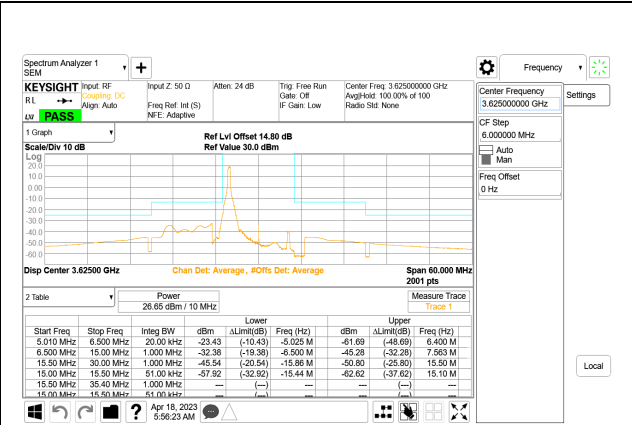

LTE B48 15MHz QPSK High Channel RB1-0

LTE B48 20MHz QPSK Low Channel RB1-0

LTE B48 15MHz QPSK High Channel RB1-74

LTE B48 20MHz QPSK Low Channel RB1-99

LTE B48 15MHz QPSK High Channel RB75-0

LTE B48 20MHz QPSK Low Channel RB100-0

LTE B48 20MHz QPSK Middle Channel RB1-0

LTE B48 20MHz QPSK High Channel RB1-0

LTE B48 20MHz QPSK Middle Channel RB1-99

LTE B48 20MHz QPSK High Channel RB1-99

LTE B48 20MHz QPSK Middle Channel RB100-0

LTE B48 20MHz QPSK High Channel RB100-0

5G NR n48 EMISSION MASK

5G NR n48 10MHz BPSK Low Channel RB1-0, ID:28567

5G NR n48 10MHz BPSK Middle Channel RB1-0, ID:28567

5G NR n48 10MHz BPSK Low Channel RB1-23, ID:28567

5G NR n48 10MHz BPSK Middle Channel RB1-23, ID:28567

5G NR n48 10MHz BPSK Low Channel RB24-0

5G NR n48 10MHz BPSK Middle Channel RB24-0

5G NR n48 10MHz BPSK High Channel RB1-0, ID:28567

5G NR n48 15MHz BPSK Low Channel RB1-0

5G NR n48 10MHz BPSK High Channel RB1-23, ID:28567