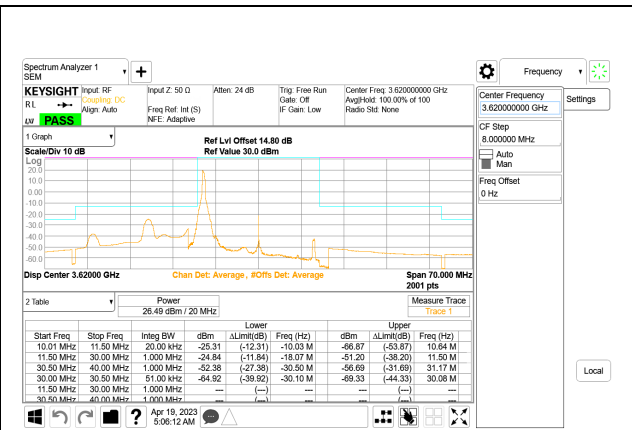

5G NR n48 10MHz BPSK Low Channel RB24-0

5G NR n48 10MHz BPSK Middle Channel RB24-0

5G NR n48 10MHz BPSK High Channel RB1-0, ID:28567

5G NR n48 15MHz BPSK Low Channel RB1-0

5G NR n48 10MHz BPSK High Channel RB1-23, ID:28567

5G NR n48 15MHz BPSK Low Channel RB1-37

5G NR n48 10MHz BPSK High Channel RB24-0

5G NR n48 15MHz BPSK Low Channel RB36-0, ID:28567

5G NR n48 20MHz BPSK Low Channel RB1-0, ID:28567

5G NR n48 20MHz BPSK Middle Channel RB1-0, ID:28567

5G NR n48 20MHz BPSK Low Channel RB1-50, ID:28567

5G NR n48 20MHz BPSK Middle Channel RB1-50, ID:28567

5G NR n48 20MHz BPSK Low Channel RB50-0, ID:28567

5G NR n48 20MHz BPSK Middle Channel RB50-0, ID:28567

5G NR n48 20MHz BPSK High Channel RB1-0, ID:28567

5G NR n48 30MHz BPSK Low Channel RB1-0, ID:28567

5G NR n48 20MHz BPSK High Channel RB1-50, ID:28567

5G NR n48 30MHz BPSK Low Channel RB1-77, ID:32586

5G NR n48 20MHz BPSK High Channel RB50-0, ID:28567