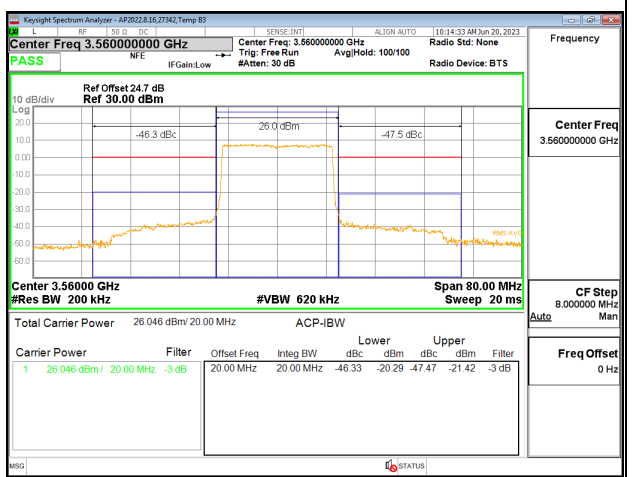

LTE B48 15MHz QPSK High Channel RB1-0

LTE B48 20MHz QPSK Low Channel RB1-0

LTE B48 15MHz QPSK High Channel RB1-74

LTE B48 20MHz QPSK Low Channel RB1-99

LTE B48 15MHz QPSK High Channel RB75-0

LTE B48 20MHz QPSK Low Channel RB100-0

LTE B48 20MHz QPSK Middle Channel RB1-0

LTE B48 20MHz QPSK High Channel RB1-0

LTE B48 20MHz QPSK Middle Channel RB1-99

LTE B48 20MHz QPSK High Channel RB1-99

LTE B48 20MHz QPSK Middle Channel RB100-0

LTE B48 20MHz QPSK High Channel RB100-0

5G NR n48 EMISSION MASK

5G NR n48 10MHz BPSK Low Channel RB1-0, ID:28567

5G NR n48 10MHz BPSK Middle Channel RB1-0, ID:28567

5G NR n48 10MHz BPSK Low Channel RB1-23, ID:28567

5G NR n48 10MHz BPSK Middle Channel RB1-23, ID:28567