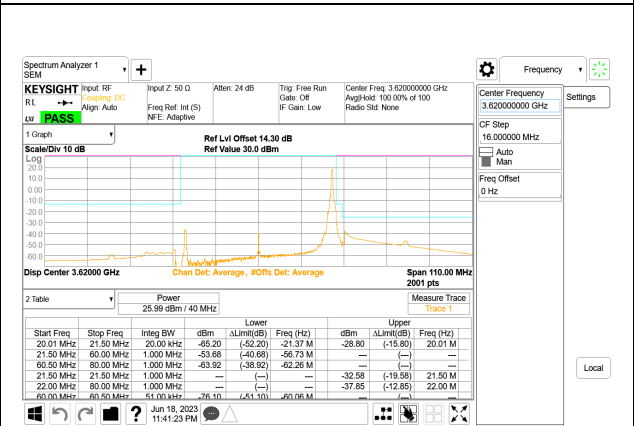

5G NR n48 30MHz BPSK Low Channel RB75-0

5G NR n48 30MHz BPSK Middle Channel RB1-0, ID:32586

5G NR n48 30MHz BPSK High Channel RB1-0, ID:32586

5G NR n48 30MHz BPSK Middle Channel RB1-77, ID:32586

5G NR n48 30MHz BPSK High Channel RB1-77, ID:32586

5G NR n48 30MHz BPSK Middle Channel RB75-0, ID:28567

5G NR n48 30MHz BPSK High Channel RB75-0, ID:28567

5G NR n48 40MHz BPSK Low Channel RB1-0, ID:32586

5G NR n48 40MHz BPSK Middle Channel RB1-0, ID:32586

5G NR n48 40MHz BPSK Low Channel RB1-105, ID:28567

5G NR n48 40MHz BPSK Middle Channel RB1-105, ID:32586

5G NR n48 40MHz BPSK Low Channel RB100-0

5G NR n48 40MHz BPSK Middle Channel RB100-0, ID:28567

Intentionally Blank