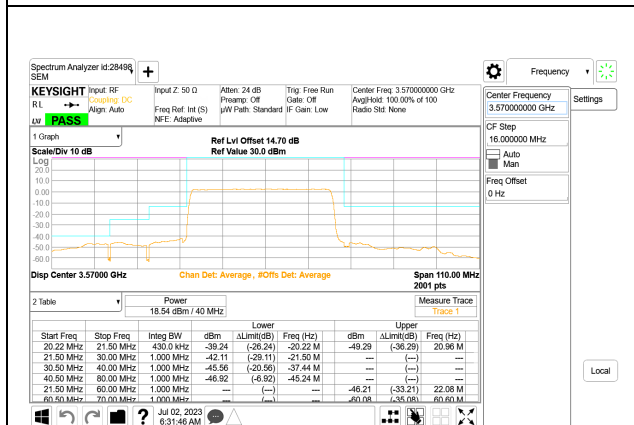

5G NR n48 30MHz BPSK Low Channel RB75-0

5G NR n48 30MHz BPSK Middle Channel RB1-0, ID:32586

5G NR n48 30MHz BPSK High Channel RB1-0, ID:32586

5G NR n48 30MHz BPSK Middle Channel RB1-77, ID:32586

5G NR n48 30MHz BPSK High Channel RB1-77, ID:32586

5G NR n48 30MHz BPSK Middle Channel RB75-0, ID:28567

5G NR n48 30MHz BPSK High Channel RB75-0, ID:28567

5G NR n48 40MHz BPSK Low Channel RB1-0, ID:32586

5G NR n48 40MHz BPSK Middle Channel RB1-0, ID:32586

5G NR n48 40MHz BPSK Low Channel RB1-105, ID:28567

5G NR n48 40MHz BPSK Middle Channel RB1-105, ID:32586

5G NR n48 40MHz BPSK Low Channel RB100-0

5G NR n48 40MHz BPSK Middle Channel RB100-0, ID:28567

Intentionally Blank