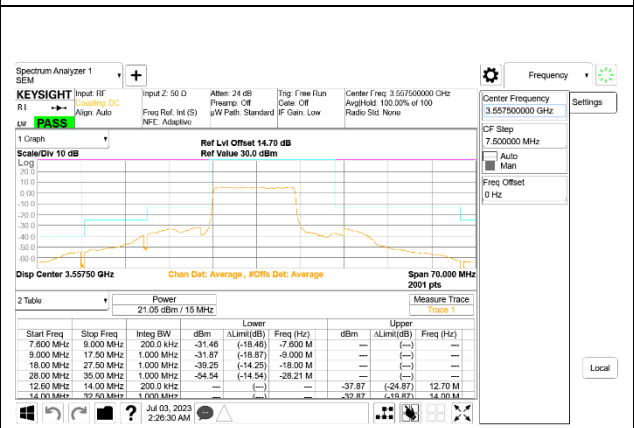

5G NR n48 EMISSION MASK

5G NR n48 10MHz BPSK Low Channel RB1-0, ID:28567

5G NR n48 10MHz BPSK Middle Channel RB1-0, ID:28567

5G NR n48 10MHz BPSK Low Channel RB1-23, ID:28567

5G NR n48 10MHz BPSK Middle Channel RB1-23, ID:28567

5G NR n48 10MHz BPSK Low Channel RB24-0

5G NR n48 10MHz BPSK Middle Channel RB24-0

5G NR n48 10MHz BPSK High Channel RB1-0, ID:28567

5G NR n48 15MHz BPSK Low Channel RB1-0

5G NR n48 10MHz BPSK High Channel RB1-23, ID:28567

5G NR n48 15MHz BPSK Low Channel RB1-37

5G NR n48 10MHz BPSK High Channel RB24-0

5G NR n48 15MHz BPSK Low Channel RB36-0, ID:28567

5G NR n48 20MHz BPSK Low Channel RB1-0, ID:28567

5G NR n48 20MHz BPSK Middle Channel RB1-0, ID:28567