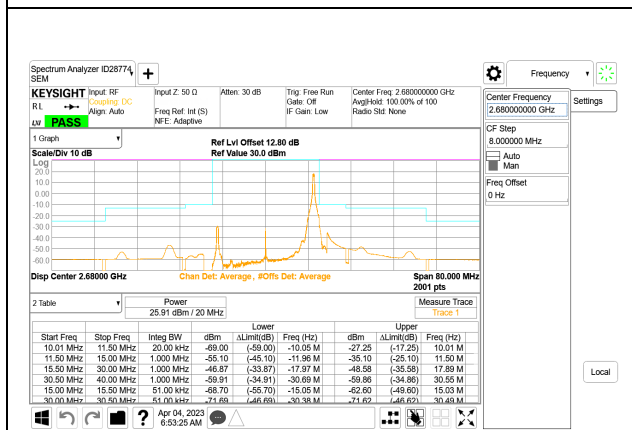

5G NR n41 20MHz BPSK Middle Channel RB1-50, ID:19210

5G NR n41 20MHz BPSK Low Channel RB50-0

5G NR n41 20MHz BPSK Middle Channel RB50-0

5G NR n41 20MHz BPSK High Channel RB1-0

5G NR n41 30MHz BPSK Low Channel RB1-0

5G NR n41 20MHz BPSK High Channel RB1-50

5G NR n41 30MHz BPSK Low Channel RB1-77

5G NR n41 20MHz BPSK High Channel RB50-0

5G NR n41 30MHz BPSK Low Channel RB75-0

5G NR n41 30MHz BPSK Middle Channel RB1-0

5G NR n41 30MHz BPSK High Channel RB1-0