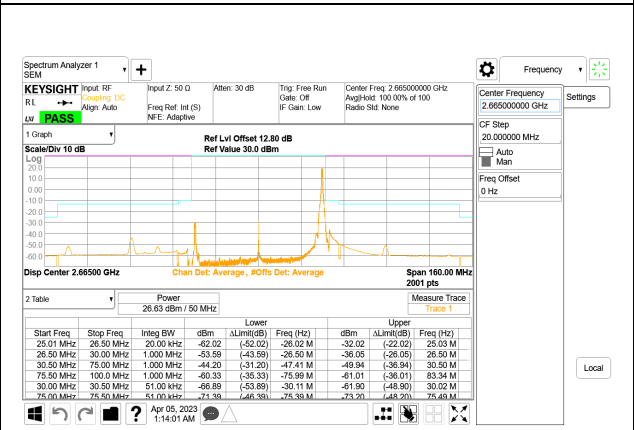

5G NR n41 40MHz BPSK High Channel RB1-0, ID:19210

5G NR n41 50MHz BPSK Low Channel RB1-0

5G NR n41 40MHz BPSK High Channel RB1-105, ID:19210

5G NR n41 50MHz BPSK Low Channel RB1-132

5G NR n41 40MHz BPSK High Channel RB100-0

5G NR n41 50MHz BPSK Low Channel RB128-0

5G NR n41 50MHz BPSK Middle Channel RB1-0

5G NR n41 50MHz BPSK High Channel RB1-0, ID:19210

5G NR n41 50MHz BPSK Middle Channel RB1-132, ID:19210

5G NR n41 50MHz BPSK High Channel RB1-132, ID:19210

5G NR n41 50MHz BPSK Middle Channel RB128-0, ID

5G NR n41 50MHz BPSK High Channel RB128-0