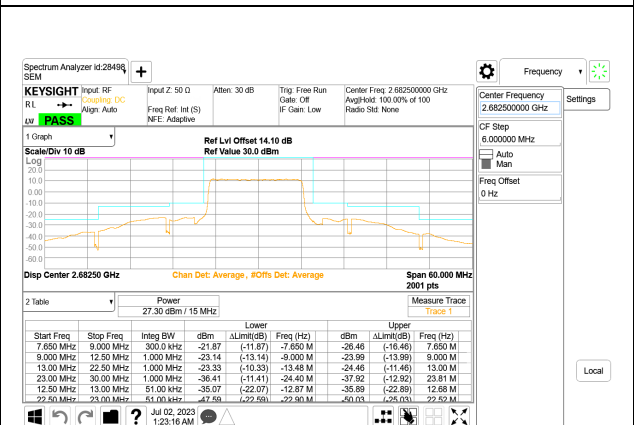

5G NR n41 15MHz BPSK Middle Channel RB1-0, ID:19210

5G NR n41 15MHz BPSK High Channel RB1-0, ID:19210

5G NR n41 15MHz BPSK Middle Channel RB1-37, ID:19210

5G NR n41 15MHz BPSK High Channel RB1-37, ID:19210

5G NR n41 15MHz BPSK Middle Channel RB36-0

5G NR n41 15MHz BPSK High Channel RB36-0

5G NR n41 20MHz BPSK Low Channel RB1-0, ID:19210

5G NR n41 20MHz BPSK Middle Channel RB1-0, ID:19210

5G NR n41 20MHz BPSK Low Channel RB1-50, ID:19210