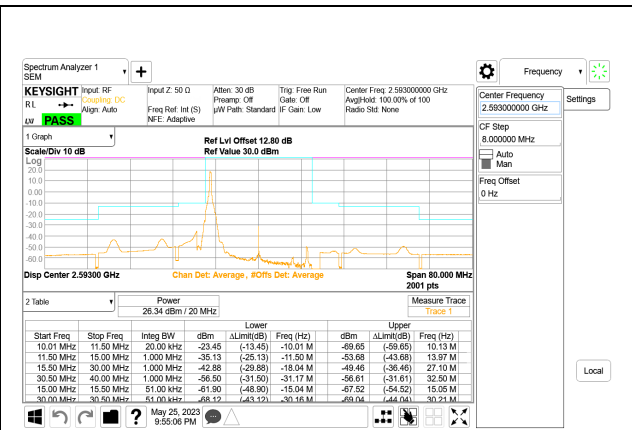

5G NR n41 15MHz BPSK Middle Channel RB1-0, ID:19210

5G NR n41 15MHz BPSK High Channel RB1-0, ID:19210

5G NR n41 15MHz BPSK Middle Channel RB1-37, ID:19210

5G NR n41 15MHz BPSK High Channel RB1-37, ID:19210

5G NR n41 15MHz BPSK Middle Channel RB36-0

5G NR n41 15MHz BPSK High Channel RB36-0

5G NR n41 20MHz BPSK Low Channel RB1-0, ID:19210

5G NR n41 20MHz BPSK Middle Channel RB1-0, ID:19210

5G NR n41 20MHz BPSK Low Channel RB1-50, ID:19210