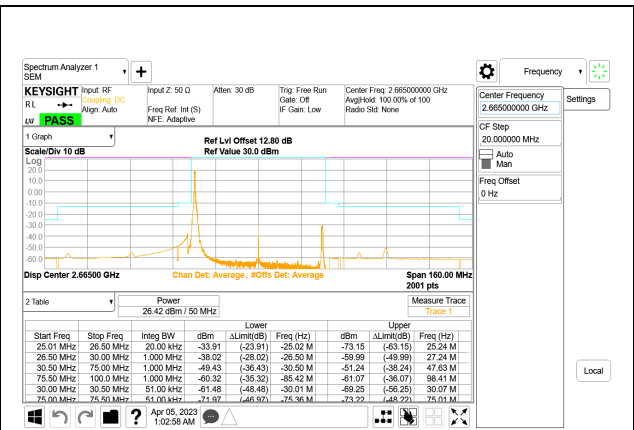

5G NR n41 40MHz BPSK High Channel RB1-0, ID:19210

5G NR n41 50MHz BPSK Low Channel RB1-0

5G NR n41 40MHz BPSK High Channel RB1-105, ID:19210

5G NR n41 50MHz BPSK Low Channel RB1-132

5G NR n41 40MHz BPSK High Channel RB100-0

5G NR n41 50MHz BPSK Low Channel RB128-0

5G NR n41 50MHz BPSK Middle Channel RB1-0

5G NR n41 50MHz BPSK High Channel RB1-0, ID:19210

5G NR n41 50MHz BPSK Middle Channel RB1-132, ID:19210

5G NR n41 50MHz BPSK High Channel RB1-132, ID:19210