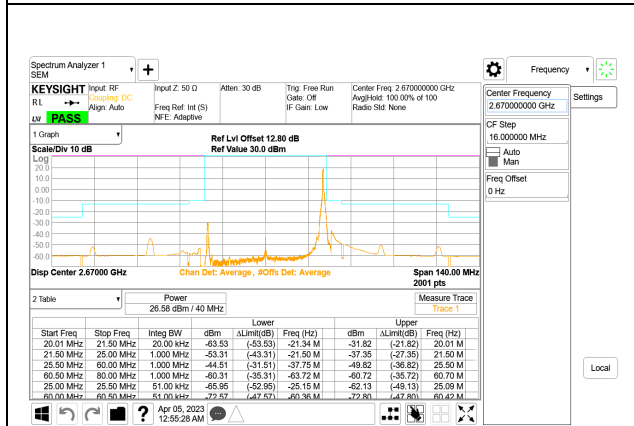

5G NR n41 30MHz BPSK Middle Channel RB1-77

5G NR n41 30MHz BPSK High Channel RB1-77

5G NR n41 30MHz BPSK Middle Channel RB75-0

5G NR n41 30MHz BPSK High Channel RB75-0

5G NR n41 40MHz BPSK Low Channel RB1-0

5G NR n41 40MHz BPSK Middle Channel RB1-0

5G NR n41 40MHz BPSK Low Channel RB1-105

5G NR n41 40MHz BPSK Middle Channel RB1-105

5G NR n41 40MHz BPSK Low Channel RB100-0

5G NR n41 40MHz BPSK Middle Channel RB100-0

5G NR n41 40MHz BPSK High Channel RB1-0, ID:19210

5G NR n41 50MHz BPSK Low Channel RB1-0

5G NR n41 40MHz BPSK High Channel RB1-105, ID:19210

5G NR n41 50MHz BPSK Low Channel RB1-132

5G NR n41 40MHz BPSK High Channel RB100-0