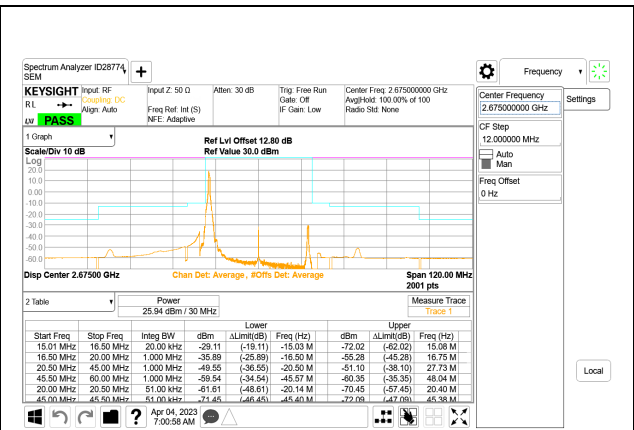

5G NR n41 20MHz BPSK High Channel RB1-50

5G NR n41 30MHz BPSK Low Channel RB1-77

5G NR n41 20MHz BPSK High Channel RB50-0

5G NR n41 30MHz BPSK Low Channel RB75-0

5G NR n41 30MHz BPSK Middle Channel RB1-0

5G NR n41 30MHz BPSK High Channel RB1-0

5G NR n41 30MHz BPSK Middle Channel RB1-77

5G NR n41 30MHz BPSK High Channel RB1-77

5G NR n41 30MHz BPSK Middle Channel RB75-0

5G NR n41 30MHz BPSK High Channel RB75-0

5G NR n41 40MHz BPSK Low Channel RB1-0