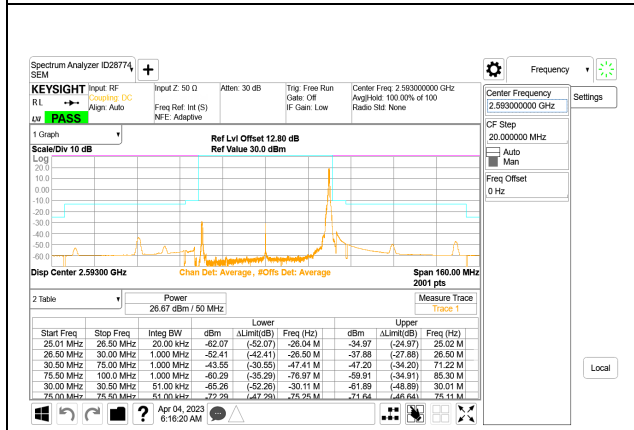

5G NR n41 40MHz BPSK Middle Channel RB1-0

5G NR n41 40MHz BPSK Low Channel RB1-105

5G NR n41 40MHz BPSK Middle Channel RB1-105

5G NR n41 40MHz BPSK Low Channel RB100-0

5G NR n41 40MHz BPSK Middle Channel RB100-0

5G NR n41 40MHz BPSK High Channel RB1-0, ID:19210

5G NR n41 50MHz BPSK Low Channel RB1-0

5G NR n41 40MHz BPSK High Channel RB1-105, ID:19210

5G NR n41 50MHz BPSK Low Channel RB1-132

5G NR n41 40MHz BPSK High Channel RB100-0

5G NR n41 50MHz BPSK Low Channel RB128-0

5G NR n41 50MHz BPSK Middle Channel RB1-0

5G NR n41 50MHz BPSK High Channel RB1-0, ID:19210

5G NR n41 50MHz BPSK Middle Channel RB1-132, ID:19210

5G NR n41 50MHz BPSK High Channel RB1-132, ID:19210