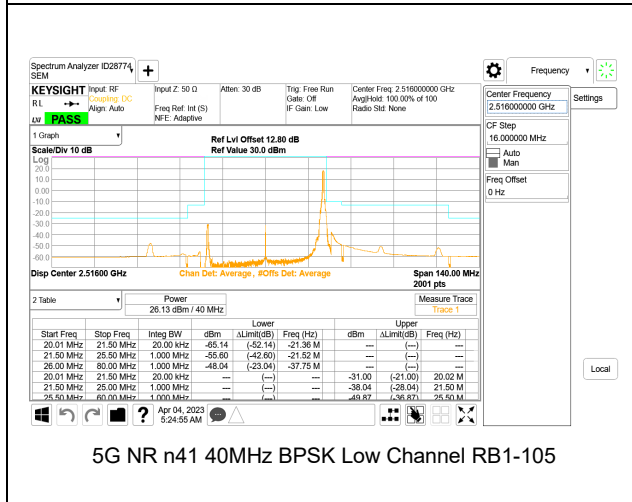

5G NR n41 20MHz BPSK High Channel RB1-50

5G NR n41 30MHz BPSK Low Channel RB1-77

5G NR n41 20MHz BPSK High Channel RB50-0

5G NR n41 30MHz BPSK Low Channel RB75-0

5G NR n41 30MHz BPSK Middle Channel RB1-0

5G NR n41 30MHz BPSK High Channel RB1-0

5G NR n41 30MHz BPSK Middle Channel RB1-77

5G NR n41 30MHz BPSK High Channel RB1-77

5G NR n41 30MHz BPSK Middle Channel RB75-0

5G NR n41 30MHz BPSK High Channel RB75-0

5G NR n41 40MHz BPSK Low Channel RB1-0

5G NR n41 40MHz BPSK Middle Channel RB1-0

5G NR n41 40MHz BPSK Low Channel RB1-105

5G NR n41 40MHz BPSK Middle Channel RB1-105

5G NR n41 40MHz BPSK Low Channel RB100-0

5G NR n41 40MHz BPSK Middle Channel RB100-0