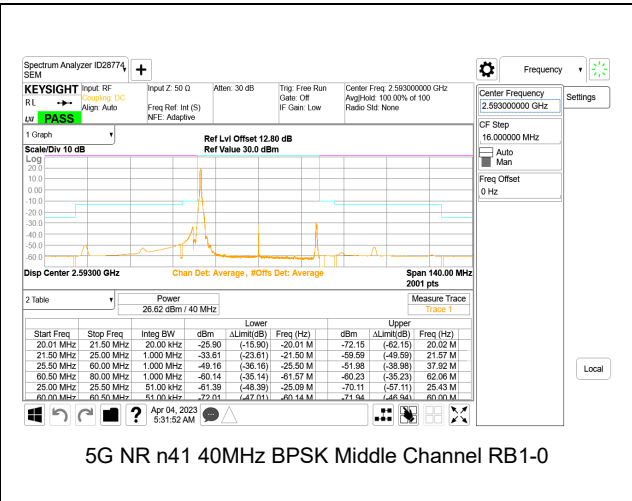

5G NR n41 20MHz BPSK High Channel RB1-50

5G NR n41 30MHz BPSK Low Channel RB1-77

5G NR n41 20MHz BPSK High Channel RB50-0

5G NR n41 30MHz BPSK Low Channel RB75-0

5G NR n41 30MHz BPSK Middle Channel RB1-0

5G NR n41 30MHz BPSK High Channel RB1-0

5G NR n41 30MHz BPSK Middle Channel RB1-77

5G NR n41 30MHz BPSK High Channel RB1-77

5G NR n41 30MHz BPSK Middle Channel RB75-0

5G NR n41 30MHz BPSK High Channel RB75-0

5G NR n41 40MHz BPSK Low Channel RB1-0

5G NR n41 40MHz BPSK Middle Channel RB1-0

5G NR n41 40MHz BPSK Low Channel RB1-105

5G NR n41 40MHz BPSK Middle Channel RB1-105

5G NR n41 40MHz BPSK Low Channel RB100-0

5G NR n41 40MHz BPSK Middle Channel RB100-0