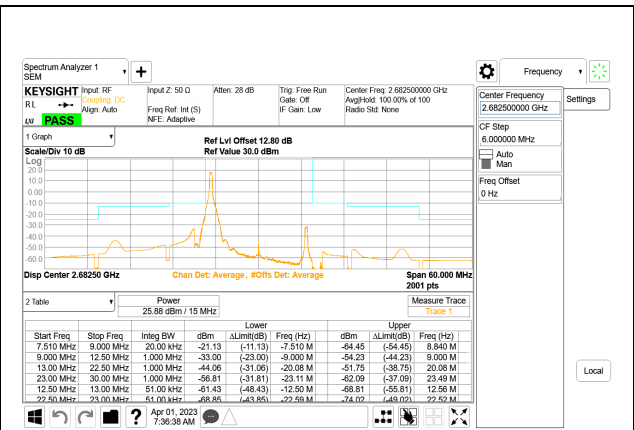

5G NR n41 15MHz BPSK Middle Channel RB1-0, ID:19210

5G NR n41 15MHz BPSK High Channel RB1-0, ID:19210

5G NR n41 15MHz BPSK Middle Channel RB1-37, ID:19210

5G NR n41 15MHz BPSK High Channel RB1-37, ID:19210

5G NR n41 15MHz BPSK Middle Channel RB36-0

5G NR n41 15MHz BPSK High Channel RB36-0

5G NR n41 20MHz BPSK Low Channel RB1-0, ID:19210

5G NR n41 20MHz BPSK Middle Channel RB1-0, ID:19210

5G NR n41 20MHz BPSK Low Channel RB1-50, ID:19210

5G NR n41 20MHz BPSK Middle Channel RB1-50, ID:19210

5G NR n41 20MHz BPSK Low Channel RB50-0

5G NR n41 20MHz BPSK Middle Channel RB50-0

5G NR n41 20MHz BPSK High Channel RB1-0

5G NR n41 30MHz BPSK Low Channel RB1-0