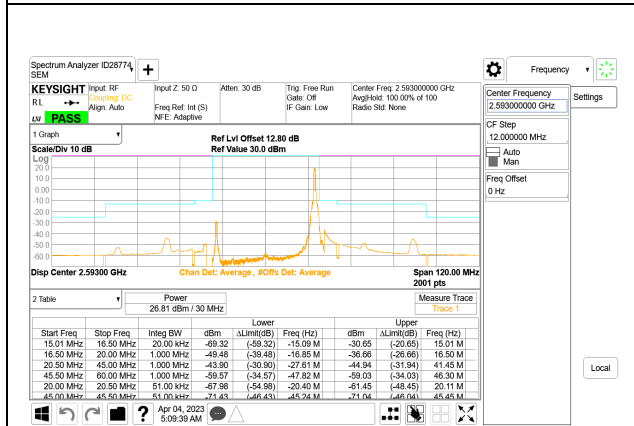

5G NR n41 20MHz BPSK Middle Channel RB1-50, ID:19210

5G NR n41 20MHz BPSK Low Channel RB50-0

5G NR n41 20MHz BPSK Middle Channel RB50-0

5G NR n41 20MHz BPSK High Channel RB1-0

5G NR n41 30MHz BPSK Low Channel RB1-0

5G NR n41 20MHz BPSK High Channel RB1-50

5G NR n41 30MHz BPSK Low Channel RB1-77

5G NR n41 20MHz BPSK High Channel RB50-0

5G NR n41 30MHz BPSK Low Channel RB75-0

5G NR n41 30MHz BPSK Middle Channel RB1-0

5G NR n41 30MHz BPSK High Channel RB1-0

5G NR n41 30MHz BPSK Middle Channel RB1-77

5G NR n41 30MHz BPSK High Channel RB1-77

5G NR n41 30MHz BPSK Middle Channel RB75-0

5G NR n41 30MHz BPSK High Channel RB75-0

5G NR n41 40MHz BPSK Low Channel RB1-0