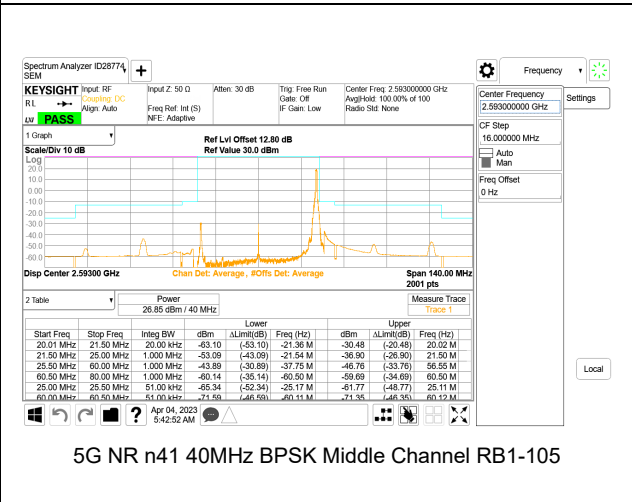

5G NR n41 20MHz BPSK High Channel RB1-50

5G NR n41 30MHz BPSK Low Channel RB1-77

5G NR n41 20MHz BPSK High Channel RB50-0

5G NR n41 30MHz BPSK Low Channel RB75-0

5G NR n41 30MHz BPSK Middle Channel RB1-0

5G NR n41 30MHz BPSK High Channel RB1-0

5G NR n41 30MHz BPSK Middle Channel RB1-77

5G NR n41 30MHz BPSK High Channel RB1-77

5G NR n41 30MHz BPSK Middle Channel RB75-0

5G NR n41 30MHz BPSK High Channel RB75-0

5G NR n41 40MHz BPSK Low Channel RB1-0

5G NR n41 40MHz BPSK Middle Channel RB1-0

5G NR n41 40MHz BPSK Low Channel RB1-105

5G NR n41 40MHz BPSK Middle Channel RB1-105

5G NR n41 40MHz BPSK Low Channel RB100-0

5G NR n41 40MHz BPSK Middle Channel RB100-0