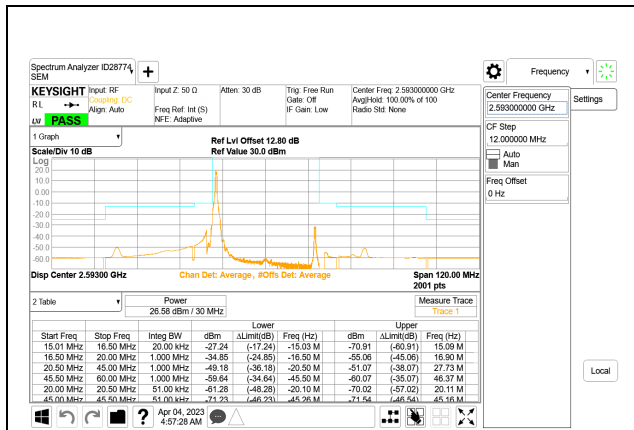

5G NR n41 20MHz BPSK High Channel RB1-50

5G NR n41 30MHz BPSK Low Channel RB1-77

5G NR n41 20MHz BPSK High Channel RB50-0

5G NR n41 30MHz BPSK Low Channel RB75-0

5G NR n41 30MHz BPSK Middle Channel RB1-0

5G NR n41 30MHz BPSK High Channel RB1-0

5G NR n41 30MHz BPSK Middle Channel RB1-77

5G NR n41 30MHz BPSK High Channel RB1-77

5G NR n41 30MHz BPSK Middle Channel RB75-0

5G NR n41 30MHz BPSK High Channel RB75-0

5G NR n41 40MHz BPSK Low Channel RB1-0