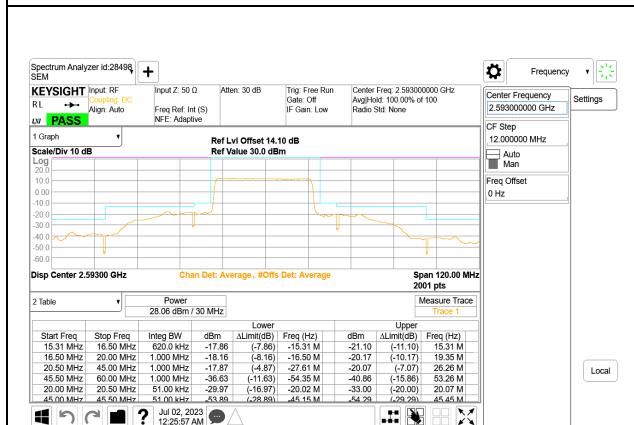

5G NR n41 20MHz BPSK High Channel RB1-50

5G NR n41 30MHz BPSK Low Channel RB1-77

5G NR n41 20MHz BPSK High Channel RB50-0

5G NR n41 30MHz BPSK Low Channel RB75-0

5G NR n41 30MHz BPSK Middle Channel RB1-0

5G NR n41 30MHz BPSK High Channel RB1-0

5G NR n41 30MHz BPSK Middle Channel RB1-77

5G NR n41 30MHz BPSK High Channel RB1-77

5G NR n41 30MHz BPSK Middle Channel RB75-0

5G NR n41 30MHz BPSK High Channel RB75-0

5G NR n41 40MHz BPSK Low Channel RB1-0