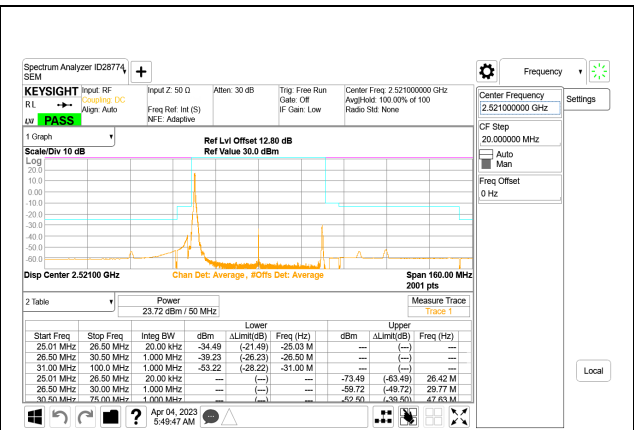

5G NR n41 40MHz BPSK Middle Channel RB1-0

5G NR n41 40MHz BPSK Low Channel RB1-105

5G NR n41 40MHz BPSK Middle Channel RB1-105

5G NR n41 40MHz BPSK Low Channel RB100-0

5G NR n41 40MHz BPSK Middle Channel RB100-0

5G NR n41 40MHz BPSK High Channel RB1-0, ID:19210

5G NR n41 50MHz BPSK Low Channel RB1-0

5G NR n41 40MHz BPSK High Channel RB1-105, ID:19210

5G NR n41 50MHz BPSK Low Channel RB1-132

5G NR n41 40MHz BPSK High Channel RB100-0