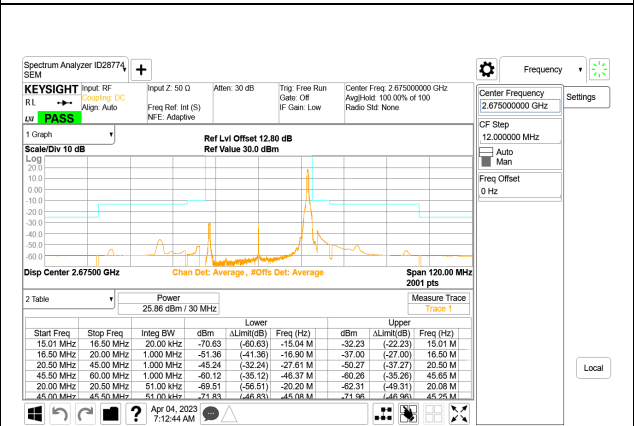

5G NR n41 20MHz BPSK Middle Channel RB1-50, ID:19210

5G NR n41 20MHz BPSK Low Channel RB50-0

5G NR n41 20MHz BPSK Middle Channel RB50-0

5G NR n41 20MHz BPSK High Channel RB1-0

5G NR n41 30MHz BPSK Low Channel RB1-0

5G NR n41 20MHz BPSK High Channel RB1-50

5G NR n41 30MHz BPSK Low Channel RB1-77

5G NR n41 20MHz BPSK High Channel RB50-0

5G NR n41 30MHz BPSK Low Channel RB75-0

5G NR n41 30MHz BPSK Middle Channel RB1-0

5G NR n41 30MHz BPSK High Channel RB1-0

5G NR n41 30MHz BPSK Middle Channel RB1-77

5G NR n41 30MHz BPSK High Channel RB1-77

5G NR n41 30MHz BPSK Middle Channel RB75-0

5G NR n41 30MHz BPSK High Channel RB75-0

5G NR n41 40MHz BPSK Low Channel RB1-0