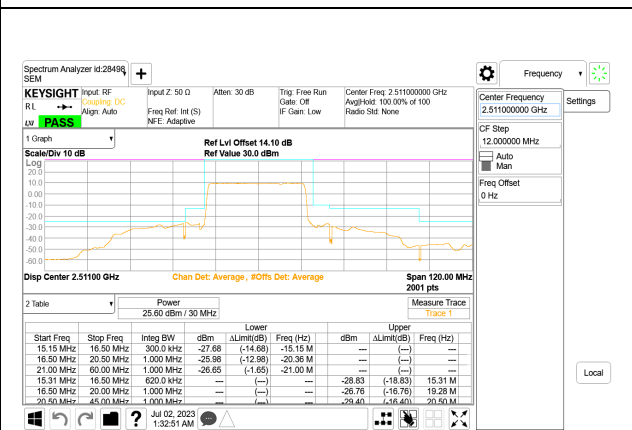

5G NR n41 20MHz BPSK Middle Channel RB1-50, ID:19210

5G NR n41 20MHz BPSK Low Channel RB50-0

5G NR n41 20MHz BPSK Middle Channel RB50-0

5G NR n41 20MHz BPSK High Channel RB1-0

5G NR n41 30MHz BPSK Low Channel RB1-0

5G NR n41 20MHz BPSK High Channel RB1-50

5G NR n41 30MHz BPSK Low Channel RB1-77

5G NR n41 20MHz BPSK High Channel RB50-0

5G NR n41 30MHz BPSK Low Channel RB75-0

5G NR n41 30MHz BPSK Middle Channel RB1-0

5G NR n41 30MHz BPSK High Channel RB1-0