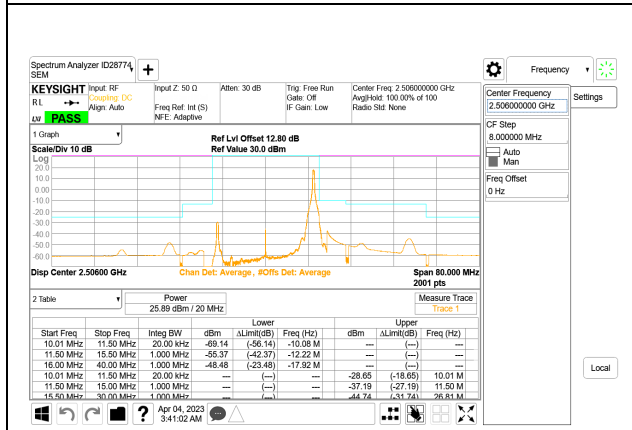

5G NR n41 15MHz BPSK Middle Channel RB36-0

5G NR n41 15MHz BPSK High Channel RB36-0

5G NR n41 20MHz BPSK Low Channel RB1-0, ID:19210

5G NR n41 20MHz BPSK Middle Channel RB1-0, ID:19210

5G NR n41 20MHz BPSK Low Channel RB1-50, ID:19210

5G NR n41 20MHz BPSK Middle Channel RB1-50, ID:19210

5G NR n41 20MHz BPSK Low Channel RB50-0

5G NR n41 20MHz BPSK Middle Channel RB50-0

5G NR n41 20MHz BPSK High Channel RB1-0

5G NR n41 30MHz BPSK Low Channel RB1-0