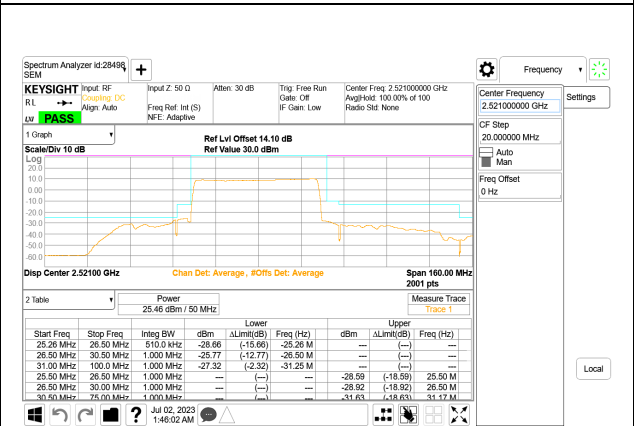

5G NR n41 40MHz BPSK High Channel RB1-0, ID:19210

5G NR n41 50MHz BPSK Low Channel RB1-0

5G NR n41 40MHz BPSK High Channel RB1-105, ID:19210

5G NR n41 50MHz BPSK Low Channel RB1-132

5G NR n41 40MHz BPSK High Channel RB100-0

5G NR n41 50MHz BPSK Low Channel RB128-0

5G NR n41 50MHz BPSK Middle Channel RB1-0

5G NR n41 50MHz BPSK High Channel RB1-0, ID:19210

5G NR n41 50MHz BPSK Middle Channel RB1-132, ID:19210

5G NR n41 50MHz BPSK High Channel RB1-132, ID:19210