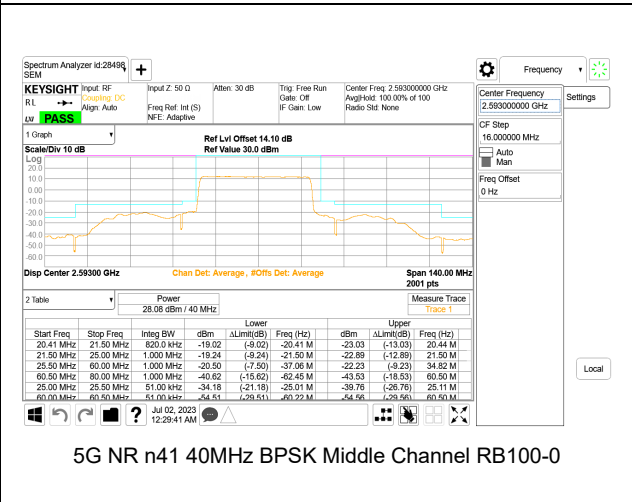

5G NR n41 30MHz BPSK Middle Channel RB1-77

5G NR n41 30MHz BPSK High Channel RB1-77

5G NR n41 30MHz BPSK Middle Channel RB75-0

5G NR n41 30MHz BPSK High Channel RB75-0

5G NR n41 40MHz BPSK Low Channel RB1-0

5G NR n41 40MHz BPSK Middle Channel RB1-0

5G NR n41 40MHz BPSK Low Channel RB1-105

5G NR n41 40MHz BPSK Middle Channel RB1-105

5G NR n41 40MHz BPSK Low Channel RB100-0

5G NR n41 40MHz BPSK Middle Channel RB100-0

5G NR n41 40MHz BPSK High Channel RB1-0, ID:19210

5G NR n41 50MHz BPSK Low Channel RB1-0

5G NR n41 40MHz BPSK High Channel RB1-105, ID:19210

5G NR n41 50MHz BPSK Low Channel RB1-132

5G NR n41 40MHz BPSK High Channel RB100-0