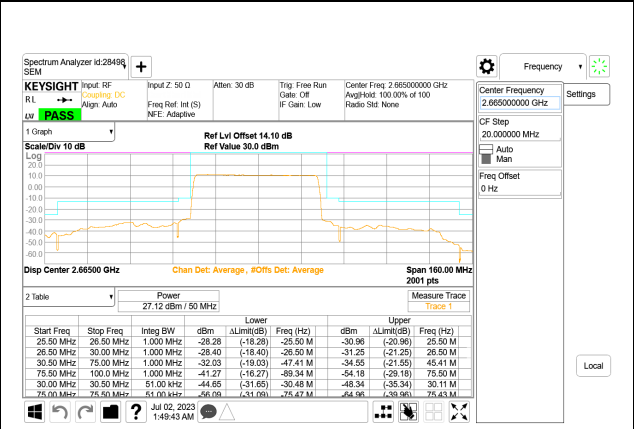

5G NR n41 40MHz BPSK High Channel RB1-0, ID:19210

5G NR n41 50MHz BPSK Low Channel RB1-0

5G NR n41 40MHz BPSK High Channel RB1-105, ID:19210

5G NR n41 50MHz BPSK Low Channel RB1-132

5G NR n41 40MHz BPSK High Channel RB100-0

5G NR n41 50MHz BPSK Low Channel RB128-0

5G NR n41 50MHz BPSK Middle Channel RB1-0

5G NR n41 50MHz BPSK High Channel RB1-0, ID:19210

5G NR n41 50MHz BPSK Middle Channel RB1-132, ID:19210

5G NR n41 50MHz BPSK High Channel RB1-132, ID:19210

5G NR n41 50MHz BPSK Middle Channel RB128-0, ID

5G NR n41 50MHz BPSK High Channel RB128-0