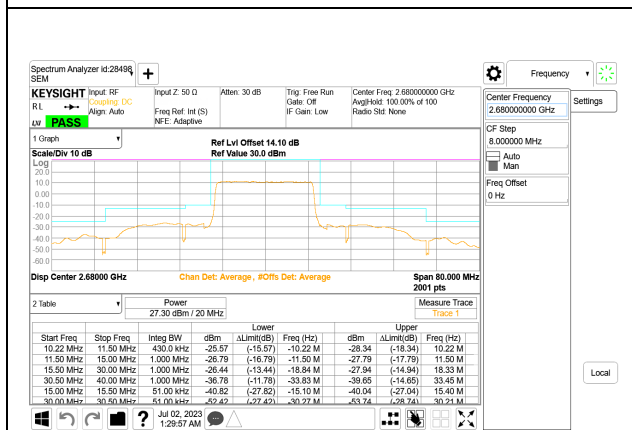

5G NR n41 20MHz BPSK Middle Channel RB1-50, ID:19210

5G NR n41 20MHz BPSK Low Channel RB50-0

5G NR n41 20MHz BPSK Middle Channel RB50-0

5G NR n41 20MHz BPSK High Channel RB1-0

5G NR n41 30MHz BPSK Low Channel RB1-0

5G NR n41 20MHz BPSK High Channel RB1-50

5G NR n41 30MHz BPSK Low Channel RB1-77

5G NR n41 20MHz BPSK High Channel RB50-0

5G NR n41 30MHz BPSK Low Channel RB75-0

5G NR n41 30MHz BPSK Middle Channel RB1-0

5G NR n41 30MHz BPSK High Channel RB1-0