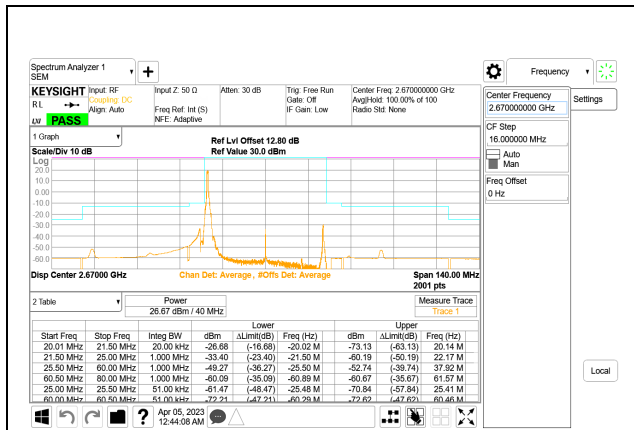

5G NR n41 40MHz BPSK Middle Channel RB1-0

5G NR n41 40MHz BPSK Low Channel RB1-105

5G NR n41 40MHz BPSK Middle Channel RB1-105

5G NR n41 40MHz BPSK Low Channel RB100-0

5G NR n41 40MHz BPSK Middle Channel RB100-0

5G NR n41 40MHz BPSK High Channel RB1-0, ID:19210

5G NR n41 50MHz BPSK Low Channel RB1-0

5G NR n41 40MHz BPSK High Channel RB1-105, ID:19210

5G NR n41 50MHz BPSK Low Channel RB1-132

5G NR n41 40MHz BPSK High Channel RB100-0