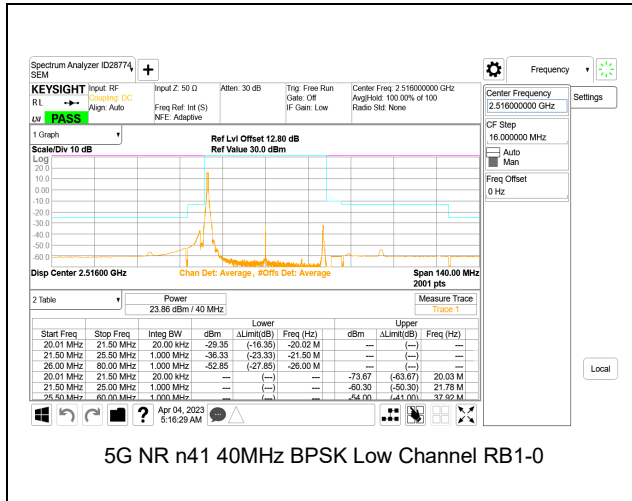

5G NR n41 20MHz BPSK High Channel RB1-50

5G NR n41 30MHz BPSK Low Channel RB1-77

5G NR n41 20MHz BPSK High Channel RB50-0

5G NR n41 30MHz BPSK Low Channel RB75-0

5G NR n41 30MHz BPSK Middle Channel RB1-0

5G NR n41 30MHz BPSK High Channel RB1-0

5G NR n41 30MHz BPSK Middle Channel RB1-77

5G NR n41 30MHz BPSK High Channel RB1-77

5G NR n41 30MHz BPSK Middle Channel RB75-0

5G NR n41 30MHz BPSK High Channel RB75-0

5G NR n41 40MHz BPSK Low Channel RB1-0

5G NR n41 40MHz BPSK Middle Channel RB1-0

5G NR n41 40MHz BPSK Low Channel RB1-105

5G NR n41 40MHz BPSK Middle Channel RB1-105

5G NR n41 40MHz BPSK Low Channel RB100-0

5G NR n41 40MHz BPSK Middle Channel RB100-0