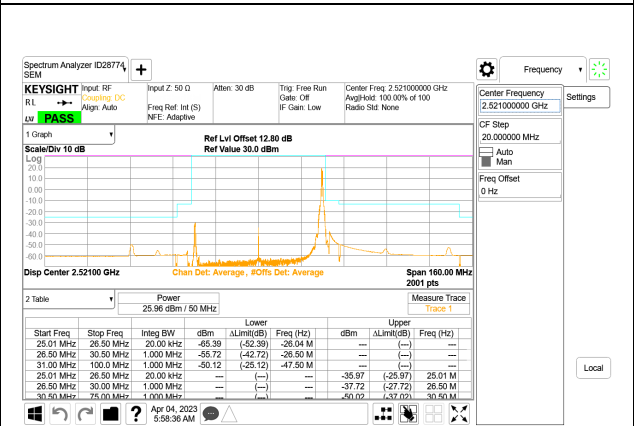

5G NR n41 40MHz BPSK Middle Channel RB1-0

5G NR n41 40MHz BPSK Low Channel RB1-105

5G NR n41 40MHz BPSK Middle Channel RB1-105

5G NR n41 40MHz BPSK Low Channel RB100-0

5G NR n41 40MHz BPSK Middle Channel RB100-0

5G NR n41 40MHz BPSK High Channel RB1-0, ID:19210

5G NR n41 50MHz BPSK Low Channel RB1-0

5G NR n41 40MHz BPSK High Channel RB1-105, ID:19210

5G NR n41 50MHz BPSK Low Channel RB1-132

5G NR n41 40MHz BPSK High Channel RB100-0