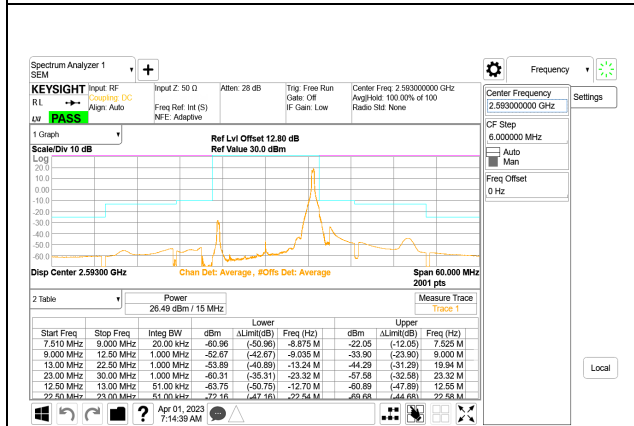

5G NR n41 15MHz BPSK Middle Channel RB1-0, ID:19210

5G NR n41 15MHz BPSK High Channel RB1-0, ID:19210

5G NR n41 15MHz BPSK Middle Channel RB1-37, ID:19210

5G NR n41 15MHz BPSK High Channel RB1-37, ID:19210

5G NR n41 15MHz BPSK Middle Channel RB36-0

5G NR n41 15MHz BPSK High Channel RB36-0

5G NR n41 20MHz BPSK Low Channel RB1-0, ID:19210

5G NR n41 20MHz BPSK Middle Channel RB1-0, ID:19210

5G NR n41 20MHz BPSK Low Channel RB1-50, ID:19210