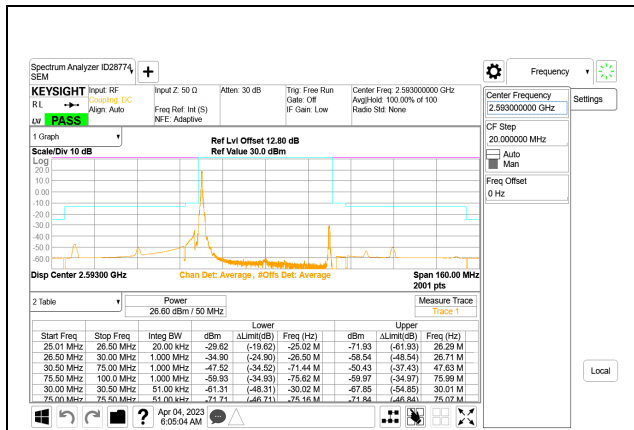

5G NR n41 40MHz BPSK High Channel RB1-0, ID:19210

5G NR n41 50MHz BPSK Low Channel RB1-0

5G NR n41 40MHz BPSK High Channel RB1-105, ID:19210

5G NR n41 50MHz BPSK Low Channel RB1-132

5G NR n41 40MHz BPSK High Channel RB100-0

5G NR n41 50MHz BPSK Low Channel RB128-0

5G NR n41 50MHz BPSK Middle Channel RB1-0

5G NR n41 50MHz BPSK High Channel RB1-0, ID:19210

5G NR n41 50MHz BPSK Middle Channel RB1-132, ID:19210

5G NR n41 50MHz BPSK High Channel RB1-132, ID:19210