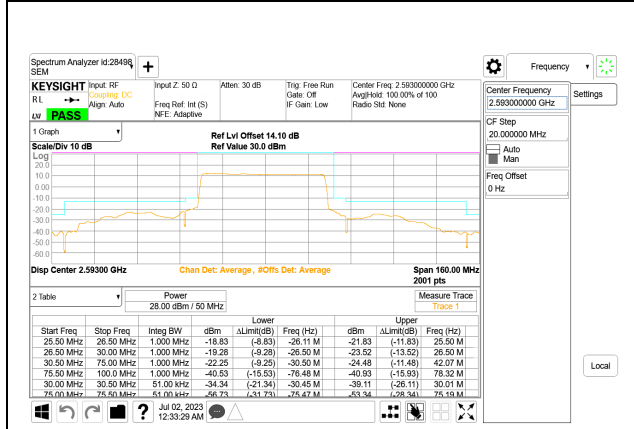

5G NR n41 40MHz BPSK High Channel RB1-0, ID:19210

5G NR n41 50MHz BPSK Low Channel RB1-0

5G NR n41 40MHz BPSK High Channel RB1-105, ID:19210

5G NR n41 50MHz BPSK Low Channel RB1-132

5G NR n41 40MHz BPSK High Channel RB100-0

5G NR n41 50MHz BPSK Low Channel RB128-0

5G NR n41 50MHz BPSK Middle Channel RB1-0

5G NR n41 50MHz BPSK High Channel RB1-0, ID:19210

5G NR n41 50MHz BPSK Middle Channel RB1-132, ID:19210

5G NR n41 50MHz BPSK High Channel RB1-132, ID:19210

5G NR n41 50MHz BPSK Middle Channel RB128-0, ID

5G NR n41 50MHz BPSK High Channel RB128-0