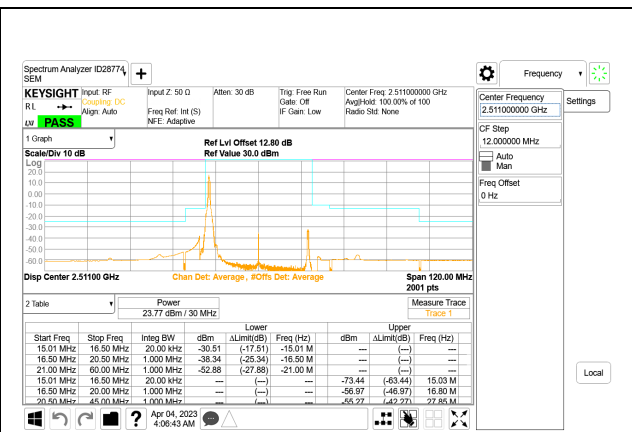

5G NR n41 20MHz BPSK Middle Channel RB1-50, ID:19210

5G NR n41 20MHz BPSK Low Channel RB50-0

5G NR n41 20MHz BPSK Middle Channel RB50-0

5G NR n41 20MHz BPSK High Channel RB1-0

5G NR n41 30MHz BPSK Low Channel RB1-0

5G NR n41 20MHz BPSK High Channel RB1-50

5G NR n41 30MHz BPSK Low Channel RB1-77

5G NR n41 20MHz BPSK High Channel RB50-0

5G NR n41 30MHz BPSK Low Channel RB75-0

5G NR n41 30MHz BPSK Middle Channel RB1-0

5G NR n41 30MHz BPSK High Channel RB1-0