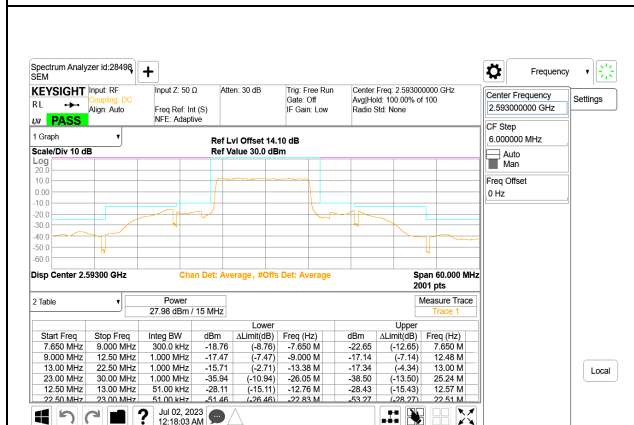

5G NR n41 15MHz BPSK Middle Channel RB1-0, ID:19210

5G NR n41 15MHz BPSK High Channel RB1-0, ID:19210

5G NR n41 15MHz BPSK Middle Channel RB1-37, ID:19210

5G NR n41 15MHz BPSK High Channel RB1-37, ID:19210

5G NR n41 15MHz BPSK Middle Channel RB36-0

5G NR n41 15MHz BPSK High Channel RB36-0

5G NR n41 20MHz BPSK Low Channel RB1-0, ID:19210

5G NR n41 20MHz BPSK Middle Channel RB1-0, ID:19210

5G NR n41 20MHz BPSK Low Channel RB1-50, ID:19210