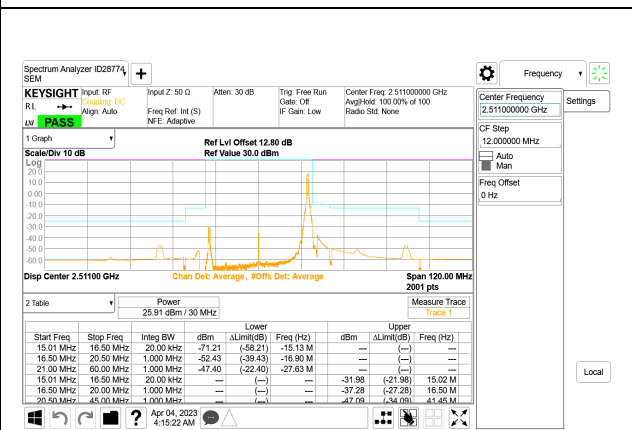

5G NR n41 20MHz BPSK Middle Channel RB1-50, ID:19210

5G NR n41 20MHz BPSK Low Channel RB50-0

5G NR n41 20MHz BPSK Middle Channel RB50-0

5G NR n41 20MHz BPSK High Channel RB1-0

5G NR n41 30MHz BPSK Low Channel RB1-0

5G NR n41 20MHz BPSK High Channel RB1-50

5G NR n41 30MHz BPSK Low Channel RB1-77

5G NR n41 20MHz BPSK High Channel RB50-0

5G NR n41 30MHz BPSK Low Channel RB75-0

5G NR n41 30MHz BPSK Middle Channel RB1-0

5G NR n41 30MHz BPSK High Channel RB1-0