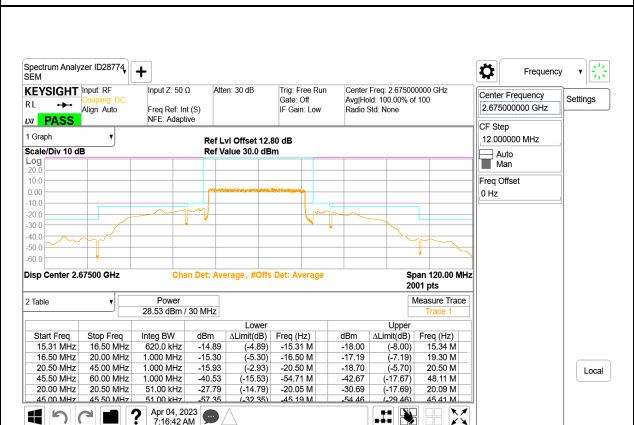

5G NR n41 20MHz BPSK High Channel RB1-50

5G NR n41 30MHz BPSK Low Channel RB1-77

5G NR n41 20MHz BPSK High Channel RB50-0

5G NR n41 30MHz BPSK Low Channel RB75-0

5G NR n41 30MHz BPSK Middle Channel RB1-0

5G NR n41 30MHz BPSK High Channel RB1-0

5G NR n41 30MHz BPSK Middle Channel RB1-77

5G NR n41 30MHz BPSK High Channel RB1-77

5G NR n41 30MHz BPSK Middle Channel RB75-0

5G NR n41 30MHz BPSK High Channel RB75-0

5G NR n41 40MHz BPSK Low Channel RB1-0