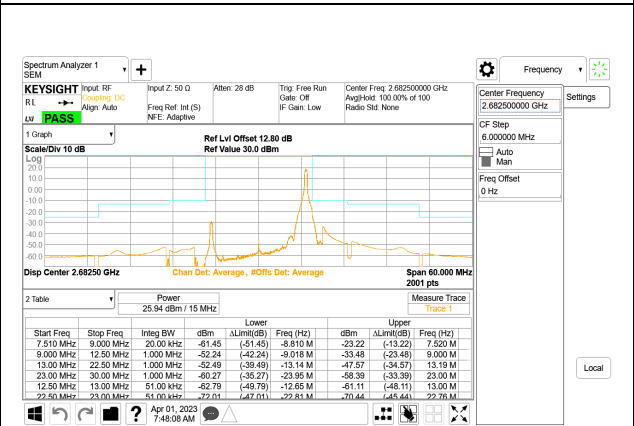

5G NR n41 15MHz BPSK Middle Channel RB1-0, ID:19210

5G NR n41 15MHz BPSK High Channel RB1-0, ID:19210

5G NR n41 15MHz BPSK Middle Channel RB1-37, ID:19210

5G NR n41 15MHz BPSK High Channel RB1-37, ID:19210

5G NR n41 15MHz BPSK Middle Channel RB36-0

5G NR n41 15MHz BPSK High Channel RB36-0

5G NR n41 20MHz BPSK Low Channel RB1-0, ID:19210

5G NR n41 20MHz BPSK Middle Channel RB1-0, ID:19210

5G NR n41 20MHz BPSK Low Channel RB1-50, ID:19210

5G NR n41 20MHz BPSK Middle Channel RB1-50, ID:19210

5G NR n41 20MHz BPSK Low Channel RB50-0

5G NR n41 20MHz BPSK Middle Channel RB50-0

5G NR n41 20MHz BPSK High Channel RB1-0

5G NR n41 30MHz BPSK Low Channel RB1-0