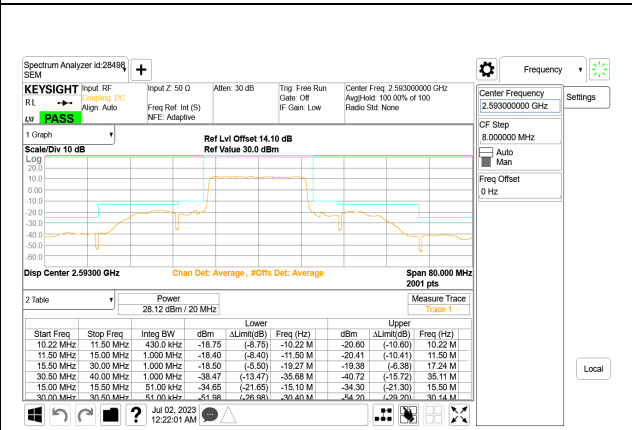

5G NR n41 15MHz BPSK Middle Channel RB36-0

5G NR n41 15MHz BPSK High Channel RB36-0

5G NR n41 20MHz BPSK Low Channel RB1-0, ID:19210

5G NR n41 20MHz BPSK Middle Channel RB1-0, ID:19210

5G NR n41 20MHz BPSK Low Channel RB1-50, ID:19210

5G NR n41 20MHz BPSK Middle Channel RB1-50, ID:19210

5G NR n41 20MHz BPSK Low Channel RB50-0

5G NR n41 20MHz BPSK Middle Channel RB50-0

5G NR n41 20MHz BPSK High Channel RB1-0

5G NR n41 30MHz BPSK Low Channel RB1-0