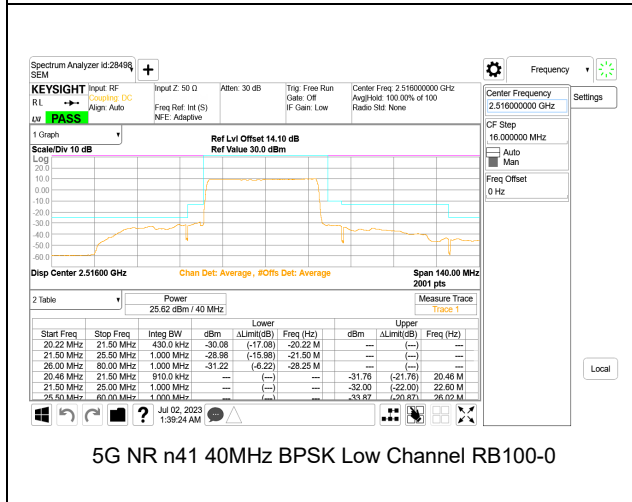

5G NR n41 20MHz BPSK High Channel RB1-50

5G NR n41 30MHz BPSK Low Channel RB1-77

5G NR n41 20MHz BPSK High Channel RB50-0

5G NR n41 30MHz BPSK Low Channel RB75-0

5G NR n41 30MHz BPSK Middle Channel RB1-0

5G NR n41 30MHz BPSK High Channel RB1-0

5G NR n41 30MHz BPSK Middle Channel RB1-77

5G NR n41 30MHz BPSK High Channel RB1-77

5G NR n41 30MHz BPSK Middle Channel RB75-0

5G NR n41 30MHz BPSK High Channel RB75-0

5G NR n41 40MHz BPSK Low Channel RB1-0

5G NR n41 40MHz BPSK Middle Channel RB1-0

5G NR n41 40MHz BPSK Low Channel RB1-105

5G NR n41 40MHz BPSK Middle Channel RB1-105

5G NR n41 40MHz BPSK Low Channel RB100-0

5G NR n41 40MHz BPSK Middle Channel RB100-0