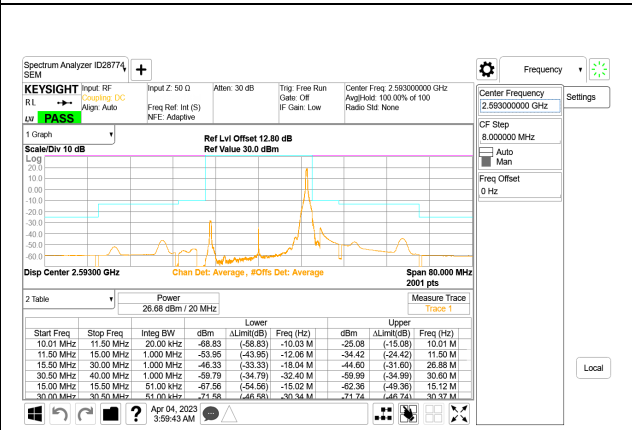

5G NR n41 15MHz BPSK Middle Channel RB36-0

5G NR n41 15MHz BPSK High Channel RB36-0

5G NR n41 20MHz BPSK Low Channel RB1-0, ID:19210

5G NR n41 20MHz BPSK Middle Channel RB1-0, ID:19210

5G NR n41 20MHz BPSK Low Channel RB1-50, ID:19210

5G NR n41 20MHz BPSK Middle Channel RB1-50, ID:19210

5G NR n41 20MHz BPSK Low Channel RB50-0

5G NR n41 20MHz BPSK Middle Channel RB50-0

5G NR n41 20MHz BPSK High Channel RB1-0

5G NR n41 30MHz BPSK Low Channel RB1-0