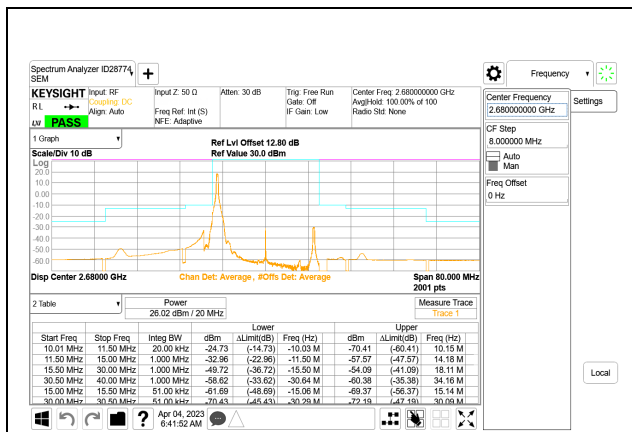

5G NR n41 15MHz BPSK Middle Channel RB36-0

5G NR n41 15MHz BPSK High Channel RB36-0

5G NR n41 20MHz BPSK Low Channel RB1-0, ID:19210

5G NR n41 20MHz BPSK Middle Channel RB1-0, ID:19210

5G NR n41 20MHz BPSK Low Channel RB1-50, ID:19210

5G NR n41 20MHz BPSK Middle Channel RB1-50, ID:19210

5G NR n41 20MHz BPSK Low Channel RB50-0

5G NR n41 20MHz BPSK Middle Channel RB50-0

5G NR n41 20MHz BPSK High Channel RB1-0

5G NR n41 30MHz BPSK Low Channel RB1-0