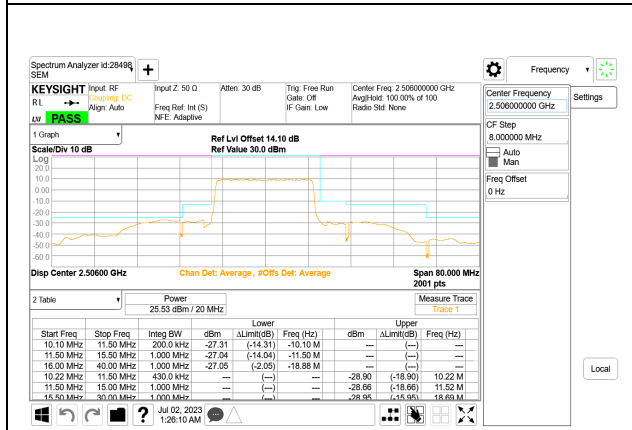

5G NR n41 15MHz BPSK Middle Channel RB36-0

5G NR n41 15MHz BPSK High Channel RB36-0

5G NR n41 20MHz BPSK Low Channel RB1-0, ID:19210

5G NR n41 20MHz BPSK Middle Channel RB1-0, ID:19210

5G NR n41 20MHz BPSK Low Channel RB1-50, ID:19210

5G NR n41 20MHz BPSK Middle Channel RB1-50, ID:19210

5G NR n41 20MHz BPSK Low Channel RB50-0

5G NR n41 20MHz BPSK Middle Channel RB50-0

5G NR n41 20MHz BPSK High Channel RB1-0

5G NR n41 30MHz BPSK Low Channel RB1-0