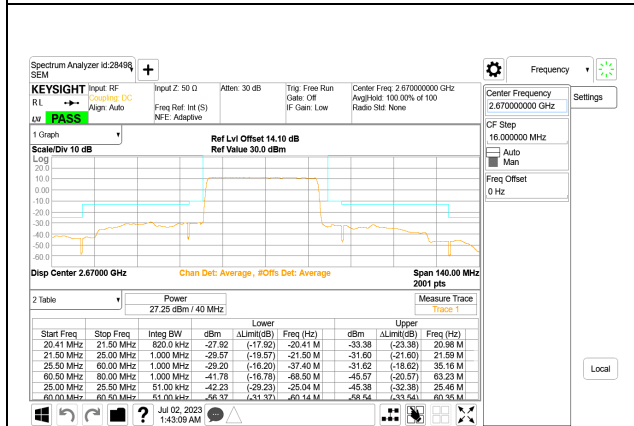

5G NR n41 40MHz BPSK Middle Channel RB1-0

5G NR n41 40MHz BPSK Low Channel RB1-105

5G NR n41 40MHz BPSK Middle Channel RB1-105

5G NR n41 40MHz BPSK Low Channel RB100-0

5G NR n41 40MHz BPSK Middle Channel RB100-0

5G NR n41 40MHz BPSK High Channel RB1-0, ID:19210

5G NR n41 50MHz BPSK Low Channel RB1-0

5G NR n41 40MHz BPSK High Channel RB1-105, ID:19210

5G NR n41 50MHz BPSK Low Channel RB1-132

5G NR n41 40MHz BPSK High Channel RB100-0

5G NR n41 50MHz BPSK Low Channel RB128-0

5G NR n41 50MHz BPSK Middle Channel RB1-0

5G NR n41 50MHz BPSK High Channel RB1-0, ID:19210

5G NR n41 50MHz BPSK Middle Channel RB1-132, ID:19210

5G NR n41 50MHz BPSK High Channel RB1-132, ID:19210