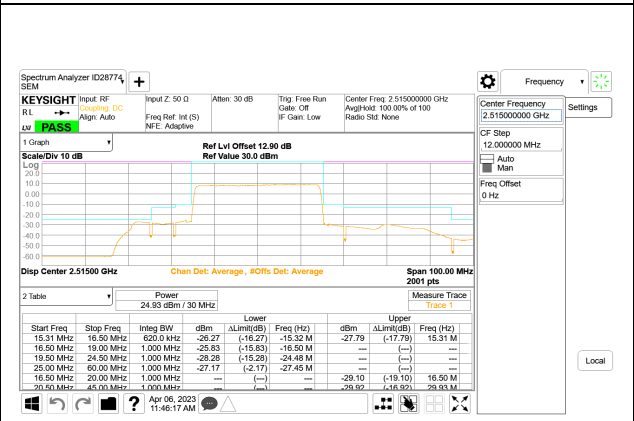

5G NR n7 20MHz BPSK High Channel RB100-0

5G NR n7 25MHz BPSK Low Channel RB1-0

5G NR n7 25MHz BPSK Middle Channel RB1-0

5G NR n7 25MHz BPSK Low Channel RB1-132

5G NR n7 25MHz BPSK Middle Channel RB1-132

5G NR n7 25MHz BPSK Low Channel RB128-0

5G NR n7 25MHz BPSK Middle Channel RB128-0

5G NR n7 25MHz BPSK High Channel RB1-0

5G NR n7 30MHz BPSK Low Channel RB1-0

5G NR n7 25MHz BPSK High Channel RB1-132

5G NR n7 30MHz BPSK Low Channel RB1-159

5G NR n7 25MHz BPSK High Channel RB128-0

5G NR n7 30MHz BPSK Low Channel RB160-0