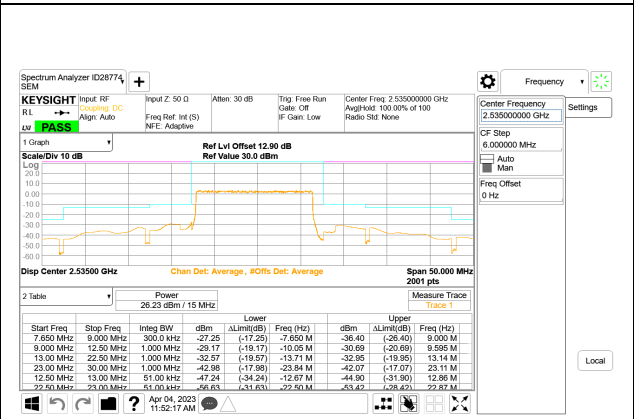

5G NR n7 10MHz BPSK Low Channel RB50-0

5G NR n7 10MHz BPSK Middle Channel RB1-0

5G NR n7 10MHz BPSK High Channel RB1-0

5G NR n7 10MHz BPSK Middle Channel RB1-51

5G NR n7 10MHz BPSK High Channel RB1-51

5G NR n7 10MHz BPSK Middle Channel RB50-0

5G NR n7 10MHz BPSK High Channel RB50-0

5G NR n7 15MHz BPSK Low Channel RB1-0

5G NR n7 15MHz BPSK Middle Channel RB1-0

5G NR n7 15MHz BPSK Low Channel RB1-78

5G NR n7 15MHz BPSK Middle Channel RB1-78

5G NR n7 15MHz BPSK Low Channel RB75-0

5G NR n7 15MHz BPSK Middle Channel RB75-0

5G NR n7 15MHz BPSK High Channel RB1-0

5G NR n7 20MHz BPSK Low Channel RB1-0

5G NR n7 15MHz BPSK High Channel RB1-78

5G NR n7 20MHz BPSK Low Channel RB1-105

5G NR n7 15MHz BPSK High Channel RB75-0