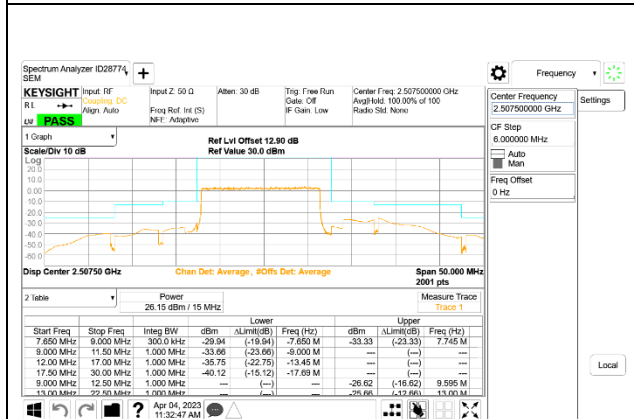

5G NR n7 10MHz BPSK High Channel RB50-0

5G NR n7 15MHz BPSK Low Channel RB1-0

5G NR n7 15MHz BPSK Middle Channel RB1-0

5G NR n7 15MHz BPSK Low Channel RB1-78

5G NR n7 15MHz BPSK Middle Channel RB1-78

5G NR n7 15MHz BPSK Low Channel RB75-0

5G NR n7 15MHz BPSK Middle Channel RB75-0

5G NR n7 15MHz BPSK High Channel RB1-0

5G NR n7 20MHz BPSK Low Channel RB1-0

5G NR n7 15MHz BPSK High Channel RB1-78

5G NR n7 20MHz BPSK Low Channel RB1-105

5G NR n7 15MHz BPSK High Channel RB75-0