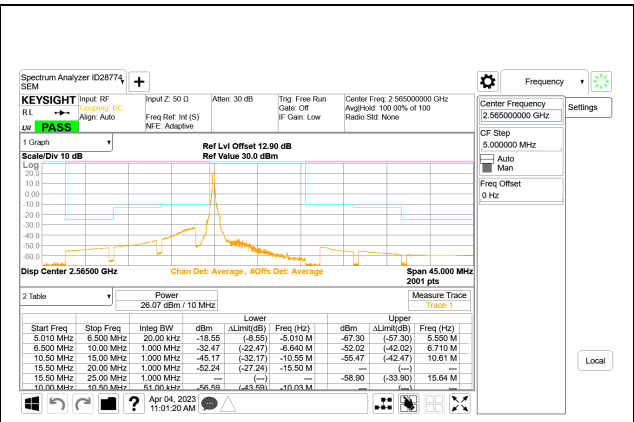

5G NR n7 5MHz BPSK Middle Channel RB25-0

5G NR n7 5MHz BPSK High Channel RB1-0

5G NR n7 10MHz BPSK Low Channel RB1-0

5G NR n7 5MHz BPSK High Channel RB1-24

5G NR n7 10MHz BPSK Low Channel RB1-51

5G NR n7 5MHz BPSK High Channel RB25-0

5G NR n7 10MHz BPSK Low Channel RB50-0

5G NR n7 10MHz BPSK Middle Channel RB1-0

5G NR n7 10MHz BPSK High Channel RB1-0

5G NR n7 10MHz BPSK Middle Channel RB1-51

5G NR n7 10MHz BPSK High Channel RB1-51

5G NR n7 10MHz BPSK Middle Channel RB50-0