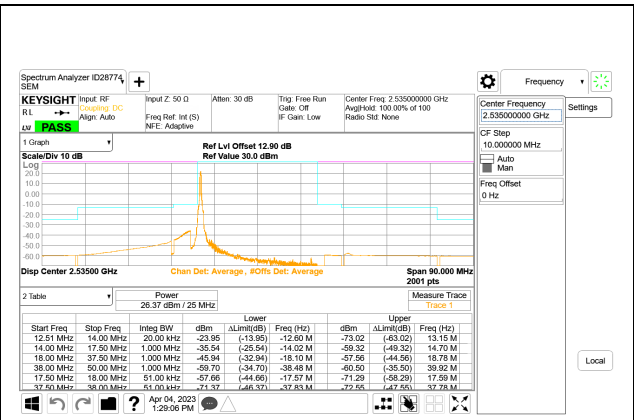

5G NR n7 15MHz BPSK Middle Channel RB75-0

5G NR n7 15MHz BPSK High Channel RB1-0

5G NR n7 20MHz BPSK Low Channel RB1-0

5G NR n7 15MHz BPSK High Channel RB1-78

5G NR n7 20MHz BPSK Low Channel RB1-105

5G NR n7 15MHz BPSK High Channel RB75-0

5G NR n7 20MHz BPSK Low Channel RB100-0

5G NR n7 20MHz BPSK Middle Channel RB1-0

5G NR n7 20MHz BPSK High Channel RB1-0

5G NR n7 20MHz BPSK Middle Channel RB1-105

5G NR n7 20MHz BPSK High Channel RB1-105

5G NR n7 20MHz BPSK Middle Channel RB100-0

5G NR n7 20MHz BPSK High Channel RB100-0

5G NR n7 25MHz BPSK Low Channel RB1-0

5G NR n7 25MHz BPSK Middle Channel RB1-0

5G NR n7 25MHz BPSK Low Channel RB1-132

5G NR n7 25MHz BPSK Middle Channel RB1-132

5G NR n7 25MHz BPSK Low Channel RB128-0