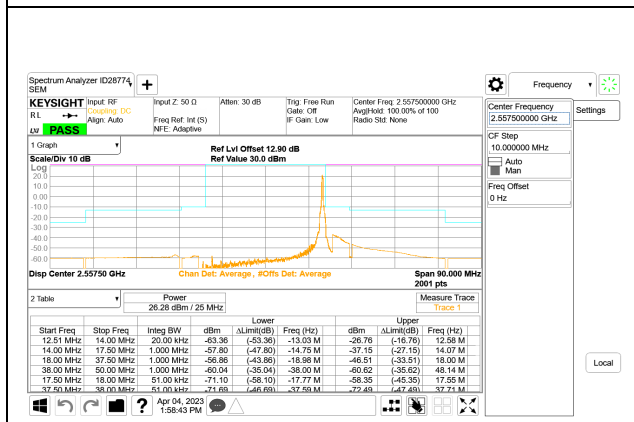

5G NR n7 20MHz BPSK Low Channel RB100-0

5G NR n7 20MHz BPSK Middle Channel RB1-0

5G NR n7 20MHz BPSK High Channel RB1-0

5G NR n7 20MHz BPSK Middle Channel RB1-105

5G NR n7 20MHz BPSK High Channel RB1-105

5G NR n7 20MHz BPSK Middle Channel RB100-0

5G NR n7 20MHz BPSK High Channel RB100-0

5G NR n7 25MHz BPSK Low Channel RB1-0

5G NR n7 25MHz BPSK Middle Channel RB1-0

5G NR n7 25MHz BPSK Low Channel RB1-132

5G NR n7 25MHz BPSK Middle Channel RB1-132

5G NR n7 25MHz BPSK Low Channel RB128-0

5G NR n7 25MHz BPSK Middle Channel RB128-0

5G NR n7 25MHz BPSK High Channel RB1-0

5G NR n7 30MHz BPSK Low Channel RB1-0

5G NR n7 25MHz BPSK High Channel RB1-132

5G NR n7 30MHz BPSK Low Channel RB1-159

5G NR n7 25MHz BPSK High Channel RB128-0