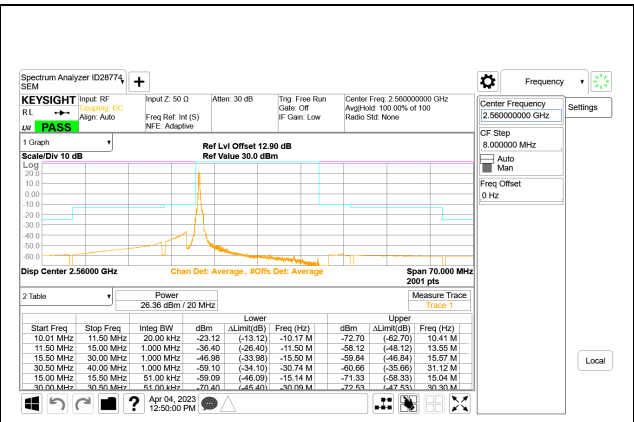

5G NR n7 10MHz BPSK High Channel RB50-0

5G NR n7 15MHz BPSK Low Channel RB1-0

5G NR n7 15MHz BPSK Middle Channel RB1-0

5G NR n7 15MHz BPSK Low Channel RB1-78

5G NR n7 15MHz BPSK Middle Channel RB1-78

5G NR n7 15MHz BPSK Low Channel RB75-0

5G NR n7 15MHz BPSK Middle Channel RB75-0

5G NR n7 15MHz BPSK High Channel RB1-0

5G NR n7 20MHz BPSK Low Channel RB1-0

5G NR n7 15MHz BPSK High Channel RB1-78

5G NR n7 20MHz BPSK Low Channel RB1-105

5G NR n7 15MHz BPSK High Channel RB75-0

5G NR n7 20MHz BPSK Low Channel RB100-0

5G NR n7 20MHz BPSK Middle Channel RB1-0

5G NR n7 20MHz BPSK High Channel RB1-0

5G NR n7 20MHz BPSK Middle Channel RB1-105

5G NR n7 20MHz BPSK High Channel RB1-105

5G NR n7 20MHz BPSK Middle Channel RB100-0