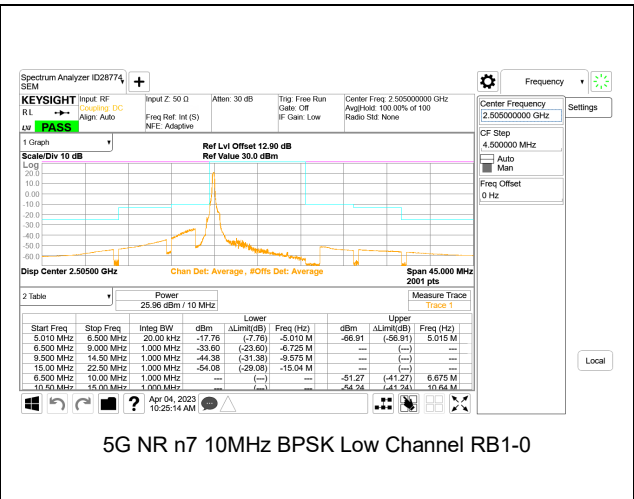

5G NR n7 EMISSION MASK

5G NR n7 5MHz BPSK Low Channel RB1-0

5G NR n7 5MHz BPSK Middle Channel RB1-0

5G NR n7 5MHz BPSK Low Channel RB1-24

5G NR n7 5MHz BPSK Middle Channel RB1-24

5G NR n7 5MHz BPSK Low Channel RB25-0

5G NR n7 5MHz BPSK Middle Channel RB25-0

5G NR n7 5MHz BPSK High Channel RB1-0

5G NR n7 10MHz BPSK Low Channel RB1-0

5G NR n7 5MHz BPSK High Channel RB1-24

5G NR n7 10MHz BPSK Low Channel RB1-51

5G NR n7 5MHz BPSK High Channel RB25-0