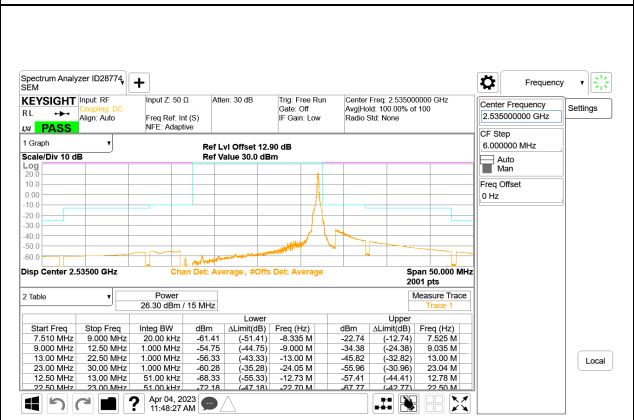

5G NR n7 10MHz BPSK Low Channel RB50-0

5G NR n7 10MHz BPSK Middle Channel RB1-0

5G NR n7 10MHz BPSK High Channel RB1-0

5G NR n7 10MHz BPSK Middle Channel RB1-51

5G NR n7 10MHz BPSK High Channel RB1-51

5G NR n7 10MHz BPSK Middle Channel RB50-0

5G NR n7 10MHz BPSK High Channel RB50-0

5G NR n7 15MHz BPSK Low Channel RB1-0

5G NR n7 15MHz BPSK Middle Channel RB1-0

5G NR n7 15MHz BPSK Low Channel RB1-78

5G NR n7 15MHz BPSK Middle Channel RB1-78

5G NR n7 15MHz BPSK Low Channel RB75-0

5G NR n7 15MHz BPSK Middle Channel RB75-0

5G NR n7 15MHz BPSK High Channel RB1-0

5G NR n7 20MHz BPSK Low Channel RB1-0

5G NR n7 15MHz BPSK High Channel RB1-78

5G NR n7 20MHz BPSK Low Channel RB1-105

5G NR n7 15MHz BPSK High Channel RB75-0