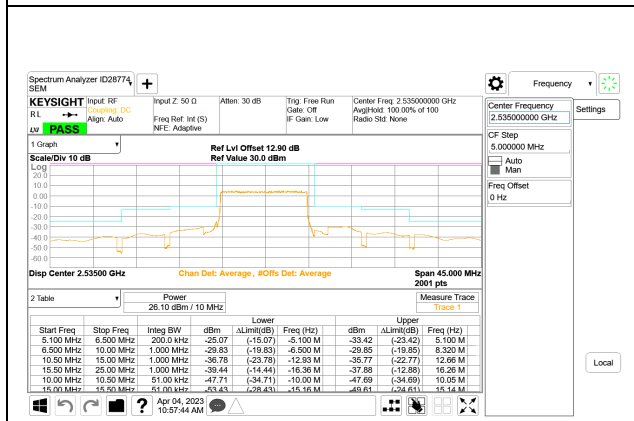

5G NR n7 10MHz BPSK Low Channel RB50-0

5G NR n7 10MHz BPSK Middle Channel RB1-0

5G NR n7 10MHz BPSK High Channel RB1-0

5G NR n7 10MHz BPSK Middle Channel RB1-51

5G NR n7 10MHz BPSK High Channel RB1-51

5G NR n7 10MHz BPSK Middle Channel RB50-0

5G NR n7 10MHz BPSK High Channel RB50-0

5G NR n7 15MHz BPSK Low Channel RB1-0

5G NR n7 15MHz BPSK Middle Channel RB1-0

5G NR n7 15MHz BPSK Low Channel RB1-78

5G NR n7 15MHz BPSK Middle Channel RB1-78

5G NR n7 15MHz BPSK Low Channel RB75-0