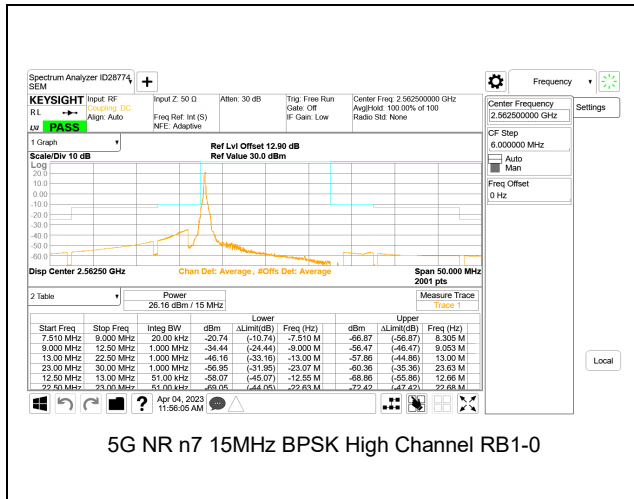

5G NR n7 10MHz BPSK High Channel RB50-0

5G NR n7 15MHz BPSK Low Channel RB1-0

5G NR n7 15MHz BPSK Middle Channel RB1-0

5G NR n7 15MHz BPSK Low Channel RB1-78

5G NR n7 15MHz BPSK Middle Channel RB1-78

5G NR n7 15MHz BPSK Low Channel RB75-0

5G NR n7 15MHz BPSK Middle Channel RB75-0

5G NR n7 15MHz BPSK High Channel RB1-0

5G NR n7 20MHz BPSK Low Channel RB1-0

5G NR n7 15MHz BPSK High Channel RB1-78

5G NR n7 20MHz BPSK Low Channel RB1-105

5G NR n7 15MHz BPSK High Channel RB75-0