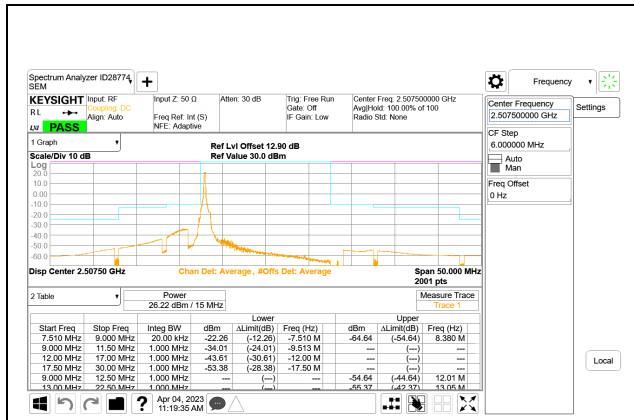

5G NR n7 5MHz BPSK Middle Channel RB25-0

5G NR n7 5MHz BPSK High Channel RB1-0

5G NR n7 10MHz BPSK Low Channel RB1-0

5G NR n7 5MHz BPSK High Channel RB1-24

5G NR n7 10MHz BPSK Low Channel RB1-51

5G NR n7 5MHz BPSK High Channel RB25-0

5G NR n7 10MHz BPSK Low Channel RB50-0

5G NR n7 10MHz BPSK Middle Channel RB1-0

5G NR n7 10MHz BPSK High Channel RB1-0

5G NR n7 10MHz BPSK Middle Channel RB1-51

5G NR n7 10MHz BPSK High Channel RB1-51

5G NR n7 10MHz BPSK Middle Channel RB50-0

5G NR n7 10MHz BPSK High Channel RB50-0

5G NR n7 15MHz BPSK Low Channel RB1-0

5G NR n7 15MHz BPSK Middle Channel RB1-0

5G NR n7 15MHz BPSK Low Channel RB1-78

5G NR n7 15MHz BPSK Middle Channel RB1-78

5G NR n7 15MHz BPSK Low Channel RB75-0