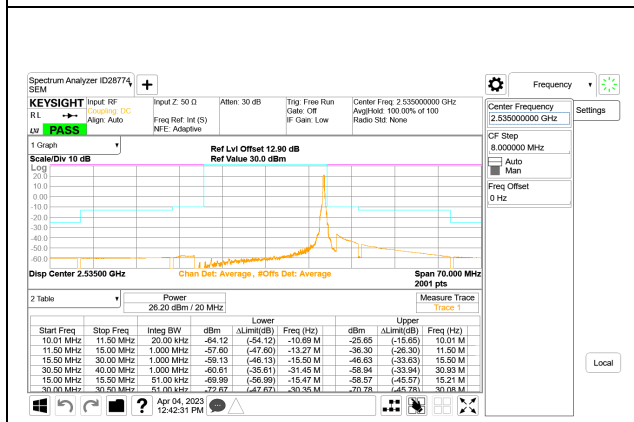

5G NR n7 15MHz BPSK Middle Channel RB75-0

5G NR n7 15MHz BPSK High Channel RB1-0

5G NR n7 20MHz BPSK Low Channel RB1-0

5G NR n7 15MHz BPSK High Channel RB1-78

5G NR n7 20MHz BPSK Low Channel RB1-105

5G NR n7 15MHz BPSK High Channel RB75-0

5G NR n7 20MHz BPSK Low Channel RB100-0

5G NR n7 20MHz BPSK Middle Channel RB1-0

5G NR n7 20MHz BPSK High Channel RB1-0

5G NR n7 20MHz BPSK Middle Channel RB1-105

5G NR n7 20MHz BPSK High Channel RB1-105

5G NR n7 20MHz BPSK Middle Channel RB100-0