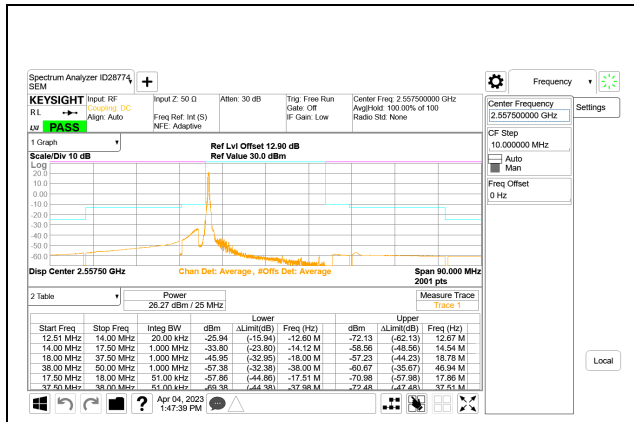

5G NR n7 20MHz BPSK Low Channel RB100-0

5G NR n7 20MHz BPSK Middle Channel RB1-0

5G NR n7 20MHz BPSK High Channel RB1-0

5G NR n7 20MHz BPSK Middle Channel RB1-105

5G NR n7 20MHz BPSK High Channel RB1-105

5G NR n7 20MHz BPSK Middle Channel RB100-0

5G NR n7 20MHz BPSK High Channel RB100-0

5G NR n7 25MHz BPSK Low Channel RB1-0

5G NR n7 25MHz BPSK Middle Channel RB1-0

5G NR n7 25MHz BPSK Low Channel RB1-132

5G NR n7 25MHz BPSK Middle Channel RB1-132

5G NR n7 25MHz BPSK Low Channel RB128-0

5G NR n7 25MHz BPSK Middle Channel RB128-0

5G NR n7 25MHz BPSK High Channel RB1-0

5G NR n7 30MHz BPSK Low Channel RB1-0

5G NR n7 25MHz BPSK High Channel RB1-132

5G NR n7 30MHz BPSK Low Channel RB1-159

5G NR n7 25MHz BPSK High Channel RB128-0