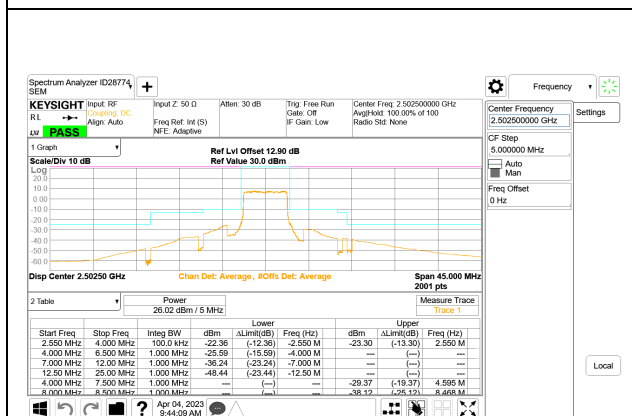

5G NR n7 EMISSION MASK

5G NR n7 5MHz BPSK Low Channel RB1-0

5G NR n7 5MHz BPSK Middle Channel RB1-0

5G NR n7 5MHz BPSK Low Channel RB1-24

5G NR n7 5MHz BPSK Middle Channel RB1-24

5G NR n7 5MHz BPSK Low Channel RB25-0

5G NR n7 5MHz BPSK Middle Channel RB25-0

5G NR n7 5MHz BPSK High Channel RB1-0

5G NR n7 10MHz BPSK Low Channel RB1-0

5G NR n7 5MHz BPSK High Channel RB1-24

5G NR n7 10MHz BPSK Low Channel RB1-51

5G NR n7 5MHz BPSK High Channel RB25-0