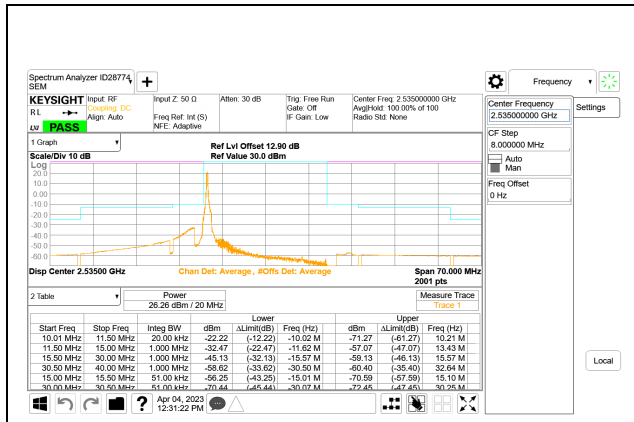

5G NR n7 10MHz BPSK High Channel RB50-0

5G NR n7 15MHz BPSK Low Channel RB1-0

5G NR n7 15MHz BPSK Middle Channel RB1-0

5G NR n7 15MHz BPSK Low Channel RB1-78

5G NR n7 15MHz BPSK Middle Channel RB1-78

5G NR n7 15MHz BPSK Low Channel RB75-0

5G NR n7 15MHz BPSK Middle Channel RB75-0

5G NR n7 15MHz BPSK High Channel RB1-0

5G NR n7 20MHz BPSK Low Channel RB1-0

5G NR n7 15MHz BPSK High Channel RB1-78

5G NR n7 20MHz BPSK Low Channel RB1-105

5G NR n7 15MHz BPSK High Channel RB75-0

5G NR n7 20MHz BPSK Low Channel RB100-0

5G NR n7 20MHz BPSK Middle Channel RB1-0

5G NR n7 20MHz BPSK High Channel RB1-0

5G NR n7 20MHz BPSK Middle Channel RB1-105

5G NR n7 20MHz BPSK High Channel RB1-105

5G NR n7 20MHz BPSK Middle Channel RB100-0