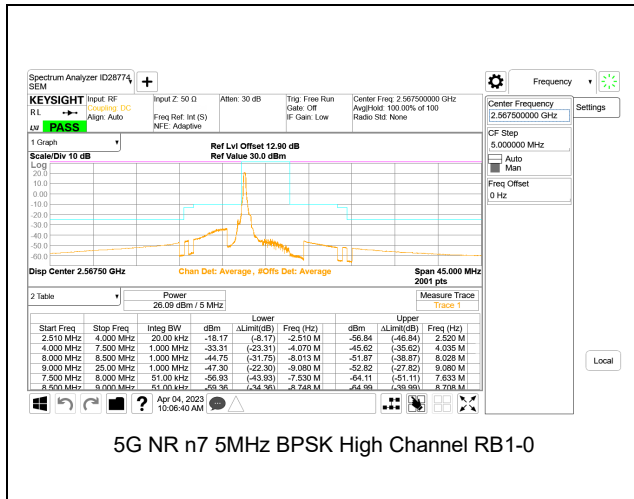

5G NR n7 EMISSION MASK

5G NR n7 5MHz BPSK Low Channel RB1-0

5G NR n7 5MHz BPSK Middle Channel RB1-0

5G NR n7 5MHz BPSK Low Channel RB1-24

5G NR n7 5MHz BPSK Middle Channel RB1-24

5G NR n7 5MHz BPSK Low Channel RB25-0

5G NR n7 5MHz BPSK Middle Channel RB25-0

5G NR n7 5MHz BPSK High Channel RB1-0

5G NR n7 10MHz BPSK Low Channel RB1-0

5G NR n7 5MHz BPSK High Channel RB1-24

5G NR n7 10MHz BPSK Low Channel RB1-51

5G NR n7 5MHz BPSK High Channel RB25-0