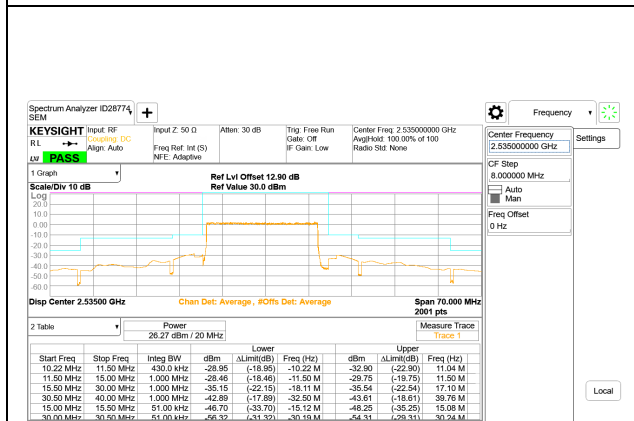

5G NR n7 15MHz BPSK Middle Channel RB75-0

5G NR n7 15MHz BPSK High Channel RB1-0

5G NR n7 20MHz BPSK Low Channel RB1-0

5G NR n7 15MHz BPSK High Channel RB1-78

5G NR n7 20MHz BPSK Low Channel RB1-105

5G NR n7 15MHz BPSK High Channel RB75-0

5G NR n7 20MHz BPSK Low Channel RB100-0

5G NR n7 20MHz BPSK Middle Channel RB1-0

5G NR n7 20MHz BPSK High Channel RB1-0

5G NR n7 20MHz BPSK Middle Channel RB1-105

5G NR n7 20MHz BPSK High Channel RB1-105

5G NR n7 20MHz BPSK Middle Channel RB100-0

5G NR n7 20MHz BPSK High Channel RB100-0

5G NR n7 25MHz BPSK Low Channel RB1-0

5G NR n7 25MHz BPSK Middle Channel RB1-0

5G NR n7 25MHz BPSK Low Channel RB1-132

5G NR n7 25MHz BPSK Middle Channel RB1-132

5G NR n7 25MHz BPSK Low Channel RB128-0