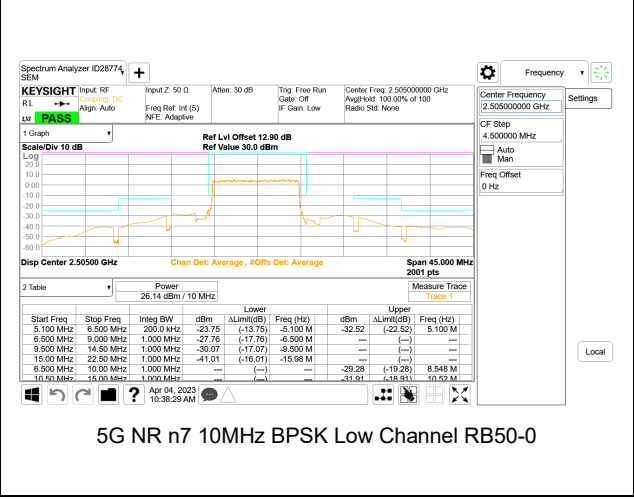

5G NR n7 5MHz BPSK Middle Channel RB25-0

5G NR n7 5MHz BPSK High Channel RB1-0

5G NR n7 10MHz BPSK Low Channel RB1-0

5G NR n7 5MHz BPSK High Channel RB1-24

5G NR n7 10MHz BPSK Low Channel RB1-51

5G NR n7 5MHz BPSK High Channel RB25-0

5G NR n7 10MHz BPSK Low Channel RB50-0

5G NR n7 10MHz BPSK Middle Channel RB1-0

5G NR n7 10MHz BPSK High Channel RB1-0

5G NR n7 10MHz BPSK Middle Channel RB1-51

5G NR n7 10MHz BPSK High Channel RB1-51

5G NR n7 10MHz BPSK Middle Channel RB50-0