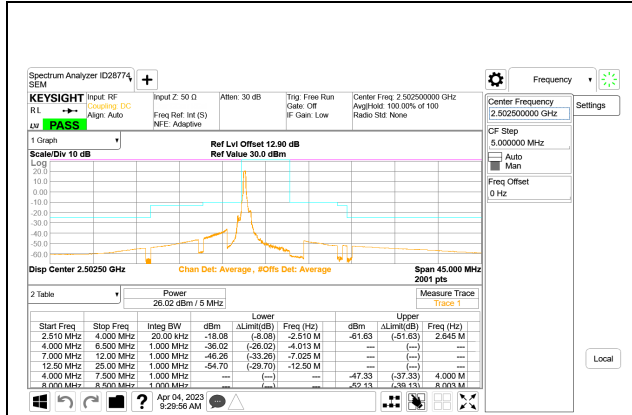

5G NR n7 EMISSION MASK

5G NR n7 5MHz BPSK Low Channel RB1-0

5G NR n7 5MHz BPSK Middle Channel RB1-0

5G NR n7 5MHz BPSK Low Channel RB1-24

5G NR n7 5MHz BPSK Middle Channel RB1-24

5G NR n7 5MHz BPSK Low Channel RB25-0

5G NR n7 5MHz BPSK Middle Channel RB25-0

5G NR n7 5MHz BPSK High Channel RB1-0

5G NR n7 10MHz BPSK Low Channel RB1-0

5G NR n7 5MHz BPSK High Channel RB1-24

5G NR n7 10MHz BPSK Low Channel RB1-51

5G NR n7 5MHz BPSK High Channel RB25-0