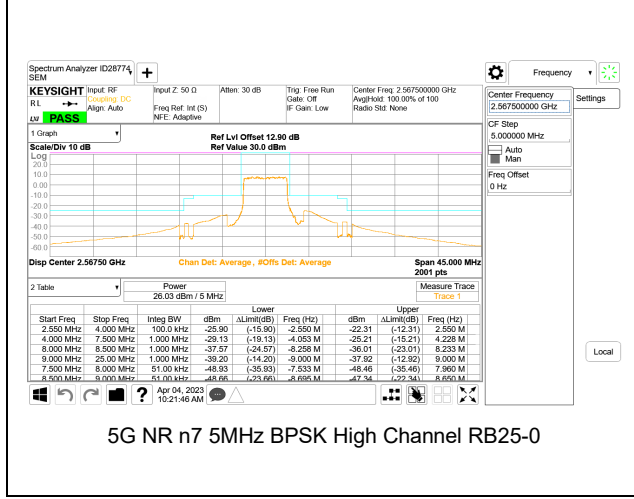

5G NR n7 5MHz BPSK Middle Channel RB25-0

5G NR n7 5MHz BPSK High Channel RB1-0

5G NR n7 10MHz BPSK Low Channel RB1-0

5G NR n7 5MHz BPSK High Channel RB1-24

5G NR n7 10MHz BPSK Low Channel RB1-51

5G NR n7 5MHz BPSK High Channel RB25-0

5G NR n7 10MHz BPSK Low Channel RB50-0

5G NR n7 10MHz BPSK Middle Channel RB1-0

5G NR n7 10MHz BPSK High Channel RB1-0

5G NR n7 10MHz BPSK Middle Channel RB1-51

5G NR n7 10MHz BPSK High Channel RB1-51

5G NR n7 10MHz BPSK Middle Channel RB50-0