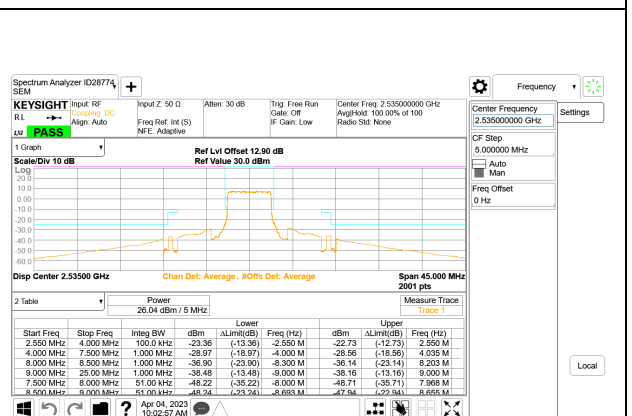

5G NR n7 EMISSION MASK

5G NR n7 5MHz BPSK Low Channel RB1-0

5G NR n7 5MHz BPSK Middle Channel RB1-0

5G NR n7 5MHz BPSK Low Channel RB1-24

5G NR n7 5MHz BPSK Middle Channel RB1-24

5G NR n7 5MHz BPSK Low Channel RB25-0

5G NR n7 5MHz BPSK Middle Channel RB25-0

5G NR n7 5MHz BPSK High Channel RB1-0

5G NR n7 10MHz BPSK Low Channel RB1-0

5G NR n7 5MHz BPSK High Channel RB1-24

5G NR n7 10MHz BPSK Low Channel RB1-51

5G NR n7 5MHz BPSK High Channel RB25-0