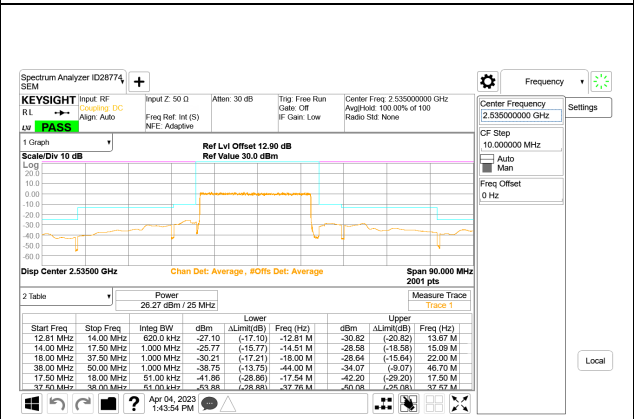

5G NR n7 20MHz BPSK Low Channel RB100-0

5G NR n7 20MHz BPSK Middle Channel RB1-0

5G NR n7 20MHz BPSK High Channel RB1-0

5G NR n7 20MHz BPSK Middle Channel RB1-105

5G NR n7 20MHz BPSK High Channel RB1-105

5G NR n7 20MHz BPSK Middle Channel RB100-0

5G NR n7 20MHz BPSK High Channel RB100-0

5G NR n7 25MHz BPSK Low Channel RB1-0

5G NR n7 25MHz BPSK Middle Channel RB1-0

5G NR n7 25MHz BPSK Low Channel RB1-132

5G NR n7 25MHz BPSK Middle Channel RB1-132

5G NR n7 25MHz BPSK Low Channel RB128-0

5G NR n7 25MHz BPSK Middle Channel RB128-0

5G NR n7 25MHz BPSK High Channel RB1-0

5G NR n7 30MHz BPSK Low Channel RB1-0

5G NR n7 25MHz BPSK High Channel RB1-132

5G NR n7 30MHz BPSK Low Channel RB1-159

5G NR n7 25MHz BPSK High Channel RB128-0