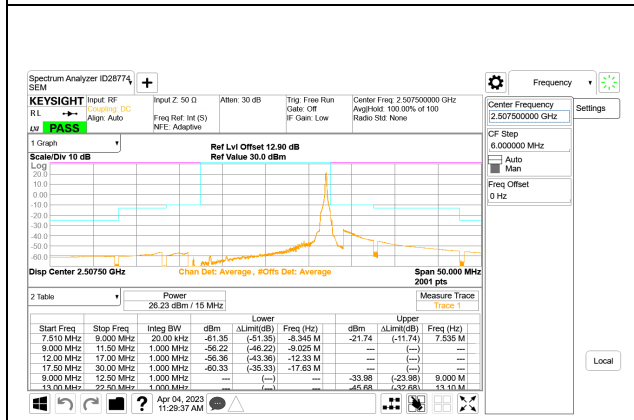

5G NR n7 5MHz BPSK Middle Channel RB25-0

5G NR n7 5MHz BPSK High Channel RB1-0

5G NR n7 10MHz BPSK Low Channel RB1-0

5G NR n7 5MHz BPSK High Channel RB1-24

5G NR n7 10MHz BPSK Low Channel RB1-51

5G NR n7 5MHz BPSK High Channel RB25-0

5G NR n7 10MHz BPSK Low Channel RB50-0

5G NR n7 10MHz BPSK Middle Channel RB1-0

5G NR n7 10MHz BPSK High Channel RB1-0

5G NR n7 10MHz BPSK Middle Channel RB1-51

5G NR n7 10MHz BPSK High Channel RB1-51

5G NR n7 10MHz BPSK Middle Channel RB50-0

5G NR n7 10MHz BPSK High Channel RB50-0

5G NR n7 15MHz BPSK Low Channel RB1-0

5G NR n7 15MHz BPSK Middle Channel RB1-0

5G NR n7 15MHz BPSK Low Channel RB1-78

5G NR n7 15MHz BPSK Middle Channel RB1-78

5G NR n7 15MHz BPSK Low Channel RB75-0