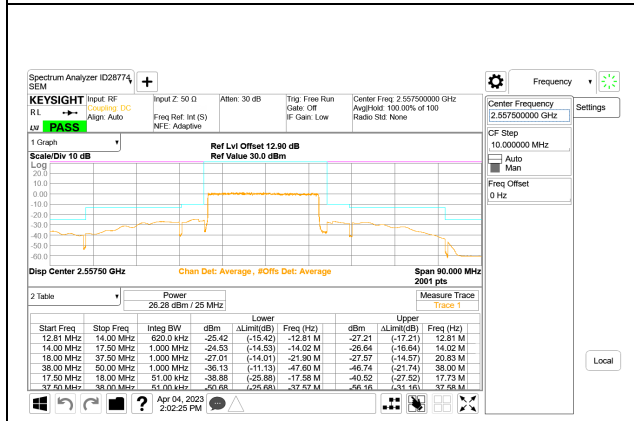

5G NR n7 20MHz BPSK High Channel RB100-0

5G NR n7 25MHz BPSK Low Channel RB1-0

5G NR n7 25MHz BPSK Middle Channel RB1-0

5G NR n7 25MHz BPSK Low Channel RB1-132

5G NR n7 25MHz BPSK Middle Channel RB1-132

5G NR n7 25MHz BPSK Low Channel RB128-0

5G NR n7 25MHz BPSK Middle Channel RB128-0

5G NR n7 25MHz BPSK High Channel RB1-0

5G NR n7 30MHz BPSK Low Channel RB1-0

5G NR n7 25MHz BPSK High Channel RB1-132

5G NR n7 30MHz BPSK Low Channel RB1-159

5G NR n7 25MHz BPSK High Channel RB128-0

5G NR n7 30MHz BPSK Low Channel RB160-0