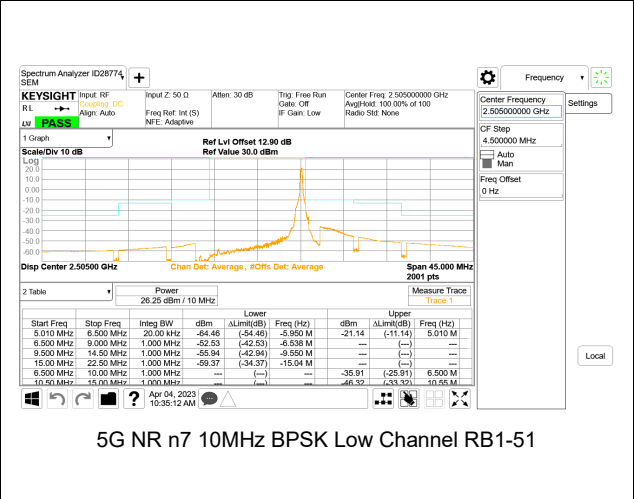

5G NR n7 5MHz BPSK Middle Channel RB25-0

5G NR n7 5MHz BPSK High Channel RB1-0

5G NR n7 10MHz BPSK Low Channel RB1-0

5G NR n7 5MHz BPSK High Channel RB1-24

5G NR n7 10MHz BPSK Low Channel RB1-51

5G NR n7 5MHz BPSK High Channel RB25-0

5G NR n7 10MHz BPSK Low Channel RB50-0

5G NR n7 10MHz BPSK Middle Channel RB1-0

5G NR n7 10MHz BPSK High Channel RB1-0

5G NR n7 10MHz BPSK Middle Channel RB1-51

5G NR n7 10MHz BPSK High Channel RB1-51

5G NR n7 10MHz BPSK Middle Channel RB50-0