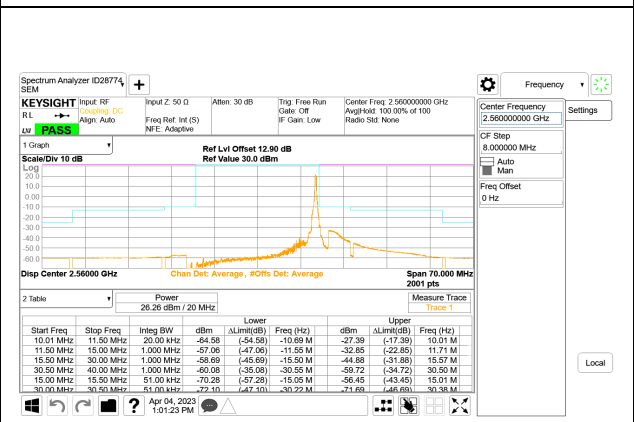

5G NR n7 15MHz BPSK Middle Channel RB75-0

5G NR n7 15MHz BPSK High Channel RB1-0

5G NR n7 20MHz BPSK Low Channel RB1-0

5G NR n7 15MHz BPSK High Channel RB1-78

5G NR n7 20MHz BPSK Low Channel RB1-105

5G NR n7 15MHz BPSK High Channel RB75-0

5G NR n7 20MHz BPSK Low Channel RB100-0

5G NR n7 20MHz BPSK Middle Channel RB1-0

5G NR n7 20MHz BPSK High Channel RB1-0

5G NR n7 20MHz BPSK Middle Channel RB1-105

5G NR n7 20MHz BPSK High Channel RB1-105

5G NR n7 20MHz BPSK Middle Channel RB100-0

5G NR n7 20MHz BPSK High Channel RB100-0

5G NR n7 25MHz BPSK Low Channel RB1-0

5G NR n7 25MHz BPSK Middle Channel RB1-0

5G NR n7 25MHz BPSK Low Channel RB1-132

5G NR n7 25MHz BPSK Middle Channel RB1-132

5G NR n7 25MHz BPSK Low Channel RB128-0