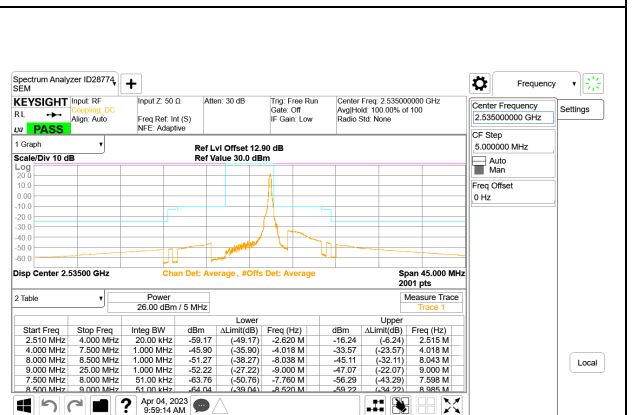

5G NR n7 EMISSION MASK

5G NR n7 5MHz BPSK Low Channel RB1-0

5G NR n7 5MHz BPSK Middle Channel RB1-0

5G NR n7 5MHz BPSK Low Channel RB1-24

5G NR n7 5MHz BPSK Middle Channel RB1-24

5G NR n7 5MHz BPSK Low Channel RB25-0

5G NR n7 5MHz BPSK Middle Channel RB25-0

5G NR n7 5MHz BPSK High Channel RB1-0

5G NR n7 10MHz BPSK Low Channel RB1-0

5G NR n7 5MHz BPSK High Channel RB1-24

5G NR n7 10MHz BPSK Low Channel RB1-51

5G NR n7 5MHz BPSK High Channel RB25-0