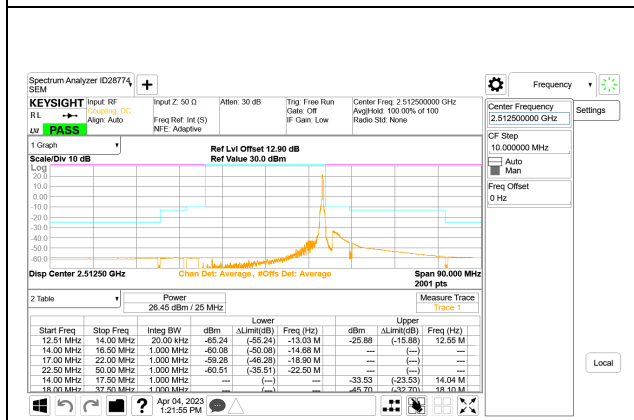

5G NR n7 20MHz BPSK Low Channel RB100-0

5G NR n7 20MHz BPSK Middle Channel RB1-0

5G NR n7 20MHz BPSK High Channel RB1-0

5G NR n7 20MHz BPSK Middle Channel RB1-105

5G NR n7 20MHz BPSK High Channel RB1-105

5G NR n7 20MHz BPSK Middle Channel RB100-0

5G NR n7 20MHz BPSK High Channel RB100-0

5G NR n7 25MHz BPSK Low Channel RB1-0

5G NR n7 25MHz BPSK Middle Channel RB1-0

5G NR n7 25MHz BPSK Low Channel RB1-132

5G NR n7 25MHz BPSK Middle Channel RB1-132

5G NR n7 25MHz BPSK Low Channel RB128-0