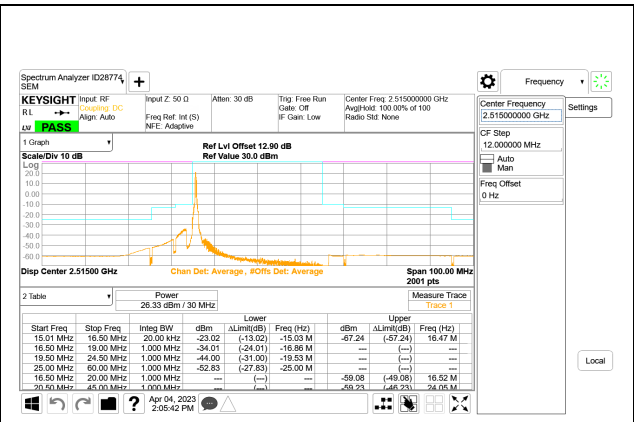

5G NR n7 20MHz BPSK Low Channel RB100-0

5G NR n7 20MHz BPSK Middle Channel RB1-0

5G NR n7 20MHz BPSK High Channel RB1-0

5G NR n7 20MHz BPSK Middle Channel RB1-105

5G NR n7 20MHz BPSK High Channel RB1-105

5G NR n7 20MHz BPSK Middle Channel RB100-0

5G NR n7 20MHz BPSK High Channel RB100-0

5G NR n7 25MHz BPSK Low Channel RB1-0

5G NR n7 25MHz BPSK Middle Channel RB1-0

5G NR n7 25MHz BPSK Low Channel RB1-132

5G NR n7 25MHz BPSK Middle Channel RB1-132

5G NR n7 25MHz BPSK Low Channel RB128-0

5G NR n7 25MHz BPSK Middle Channel RB128-0

5G NR n7 25MHz BPSK High Channel RB1-0

5G NR n7 30MHz BPSK Low Channel RB1-0

5G NR n7 25MHz BPSK High Channel RB1-132

5G NR n7 30MHz BPSK Low Channel RB1-159

5G NR n7 25MHz BPSK High Channel RB128-0