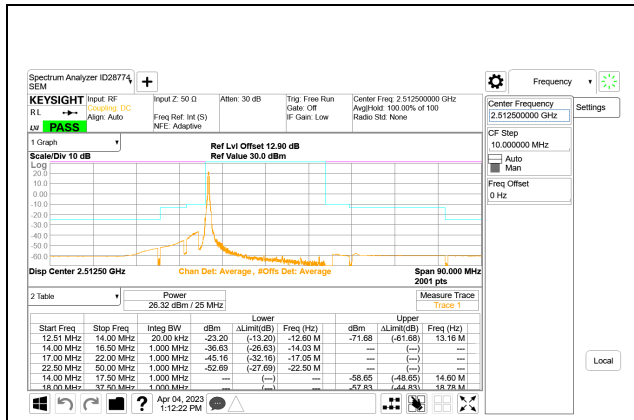

5G NR n7 15MHz BPSK Middle Channel RB75-0

5G NR n7 15MHz BPSK High Channel RB1-0

5G NR n7 20MHz BPSK Low Channel RB1-0

5G NR n7 15MHz BPSK High Channel RB1-78

5G NR n7 20MHz BPSK Low Channel RB1-105

5G NR n7 15MHz BPSK High Channel RB75-0

5G NR n7 20MHz BPSK Low Channel RB100-0

5G NR n7 20MHz BPSK Middle Channel RB1-0

5G NR n7 20MHz BPSK High Channel RB1-0

5G NR n7 20MHz BPSK Middle Channel RB1-105

5G NR n7 20MHz BPSK High Channel RB1-105

5G NR n7 20MHz BPSK Middle Channel RB100-0

5G NR n7 20MHz BPSK High Channel RB100-0

5G NR n7 25MHz BPSK Low Channel RB1-0

5G NR n7 25MHz BPSK Middle Channel RB1-0

5G NR n7 25MHz BPSK Low Channel RB1-132

5G NR n7 25MHz BPSK Middle Channel RB1-132

5G NR n7 25MHz BPSK Low Channel RB128-0