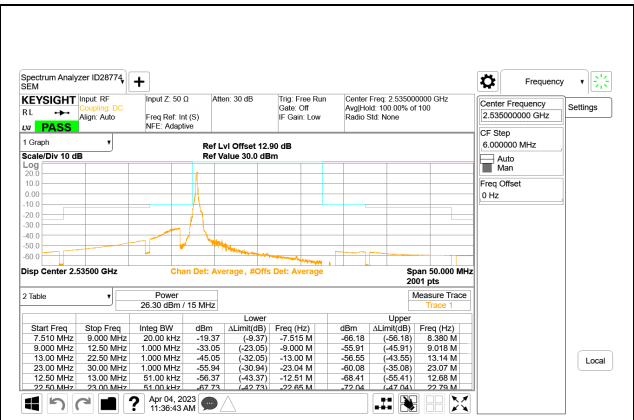

5G NR n7 5MHz BPSK Middle Channel RB25-0

5G NR n7 5MHz BPSK High Channel RB1-0

5G NR n7 10MHz BPSK Low Channel RB1-0

5G NR n7 5MHz BPSK High Channel RB1-24

5G NR n7 10MHz BPSK Low Channel RB1-51

5G NR n7 5MHz BPSK High Channel RB25-0

5G NR n7 10MHz BPSK Low Channel RB50-0

5G NR n7 10MHz BPSK Middle Channel RB1-0

5G NR n7 10MHz BPSK High Channel RB1-0

5G NR n7 10MHz BPSK Middle Channel RB1-51

5G NR n7 10MHz BPSK High Channel RB1-51

5G NR n7 10MHz BPSK Middle Channel RB50-0

5G NR n7 10MHz BPSK High Channel RB50-0

5G NR n7 15MHz BPSK Low Channel RB1-0

5G NR n7 15MHz BPSK Middle Channel RB1-0

5G NR n7 15MHz BPSK Low Channel RB1-78

5G NR n7 15MHz BPSK Middle Channel RB1-78

5G NR n7 15MHz BPSK Low Channel RB75-0