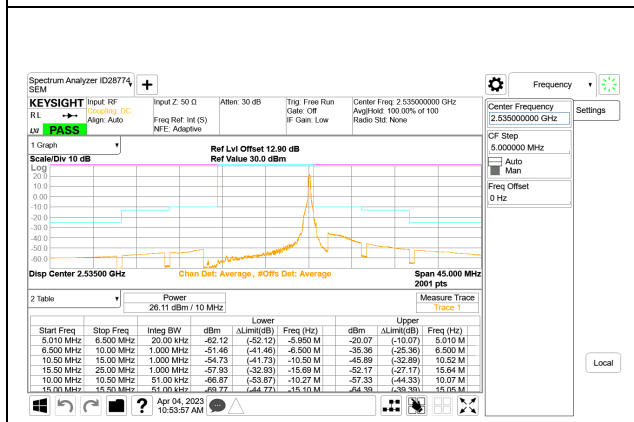

5G NR n7 5MHz BPSK Middle Channel RB25-0

5G NR n7 5MHz BPSK High Channel RB1-0

5G NR n7 10MHz BPSK Low Channel RB1-0

5G NR n7 5MHz BPSK High Channel RB1-24

5G NR n7 10MHz BPSK Low Channel RB1-51

5G NR n7 5MHz BPSK High Channel RB25-0

5G NR n7 10MHz BPSK Low Channel RB50-0

5G NR n7 10MHz BPSK Middle Channel RB1-0

5G NR n7 10MHz BPSK High Channel RB1-0

5G NR n7 10MHz BPSK Middle Channel RB1-51

5G NR n7 10MHz BPSK High Channel RB1-51

5G NR n7 10MHz BPSK Middle Channel RB50-0