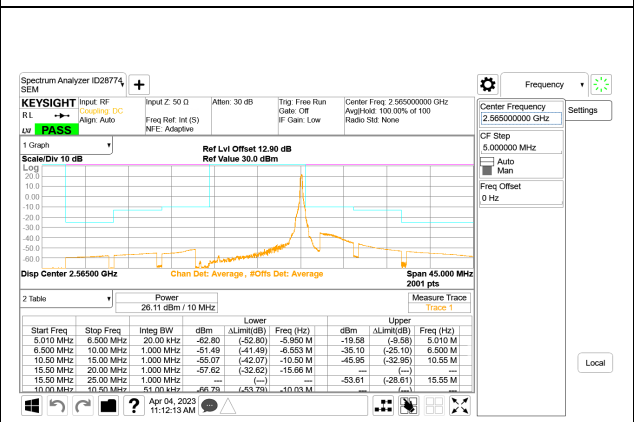

5G NR n7 5MHz BPSK Middle Channel RB25-0

5G NR n7 5MHz BPSK High Channel RB1-0

5G NR n7 10MHz BPSK Low Channel RB1-0

5G NR n7 5MHz BPSK High Channel RB1-24

5G NR n7 10MHz BPSK Low Channel RB1-51

5G NR n7 5MHz BPSK High Channel RB25-0

5G NR n7 10MHz BPSK Low Channel RB50-0

5G NR n7 10MHz BPSK Middle Channel RB1-0

5G NR n7 10MHz BPSK High Channel RB1-0

5G NR n7 10MHz BPSK Middle Channel RB1-51

5G NR n7 10MHz BPSK High Channel RB1-51

5G NR n7 10MHz BPSK Middle Channel RB50-0

5G NR n7 10MHz BPSK High Channel RB50-0

5G NR n7 15MHz BPSK Low Channel RB1-0

5G NR n7 15MHz BPSK Middle Channel RB1-0

5G NR n7 15MHz BPSK Low Channel RB1-78

5G NR n7 15MHz BPSK Middle Channel RB1-78

5G NR n7 15MHz BPSK Low Channel RB75-0