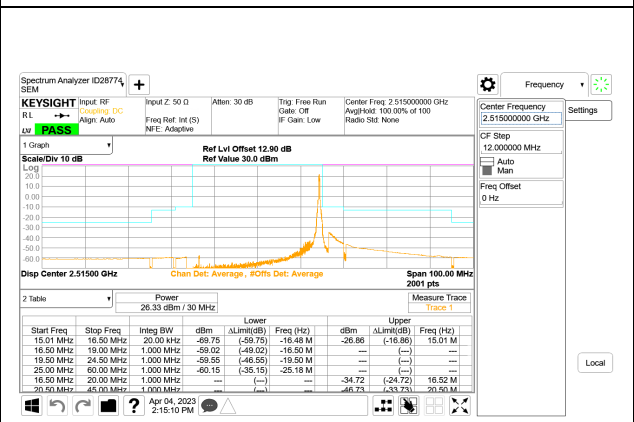

5G NR n7 20MHz BPSK High Channel RB100-0

5G NR n7 25MHz BPSK Low Channel RB1-0

5G NR n7 25MHz BPSK Middle Channel RB1-0

5G NR n7 25MHz BPSK Low Channel RB1-132

5G NR n7 25MHz BPSK Middle Channel RB1-132

5G NR n7 25MHz BPSK Low Channel RB128-0

5G NR n7 25MHz BPSK Middle Channel RB128-0

5G NR n7 25MHz BPSK High Channel RB1-0

5G NR n7 30MHz BPSK Low Channel RB1-0

5G NR n7 25MHz BPSK High Channel RB1-132

5G NR n7 30MHz BPSK Low Channel RB1-159

5G NR n7 25MHz BPSK High Channel RB128-0