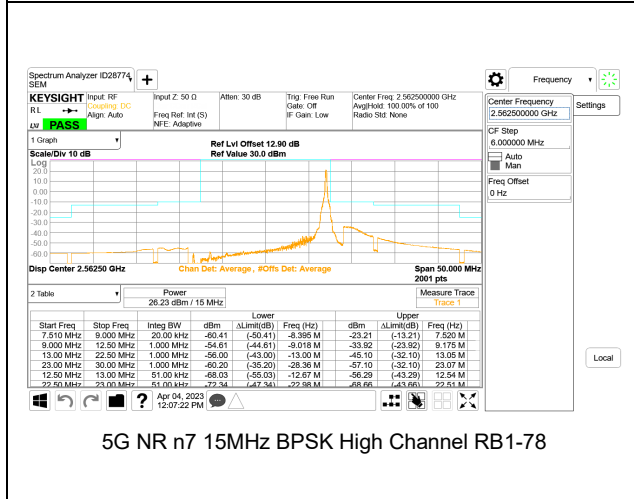

5G NR n7 10MHz BPSK Low Channel RB50-0

5G NR n7 10MHz BPSK Middle Channel RB1-0

5G NR n7 10MHz BPSK High Channel RB1-0

5G NR n7 10MHz BPSK Middle Channel RB1-51

5G NR n7 10MHz BPSK High Channel RB1-51

5G NR n7 10MHz BPSK Middle Channel RB50-0

5G NR n7 10MHz BPSK High Channel RB50-0

5G NR n7 15MHz BPSK Low Channel RB1-0

5G NR n7 15MHz BPSK Middle Channel RB1-0

5G NR n7 15MHz BPSK Low Channel RB1-78

5G NR n7 15MHz BPSK Middle Channel RB1-78

5G NR n7 15MHz BPSK Low Channel RB75-0

5G NR n7 15MHz BPSK Middle Channel RB75-0

5G NR n7 15MHz BPSK High Channel RB1-0

5G NR n7 20MHz BPSK Low Channel RB1-0

5G NR n7 15MHz BPSK High Channel RB1-78

5G NR n7 20MHz BPSK Low Channel RB1-105

5G NR n7 15MHz BPSK High Channel RB75-0