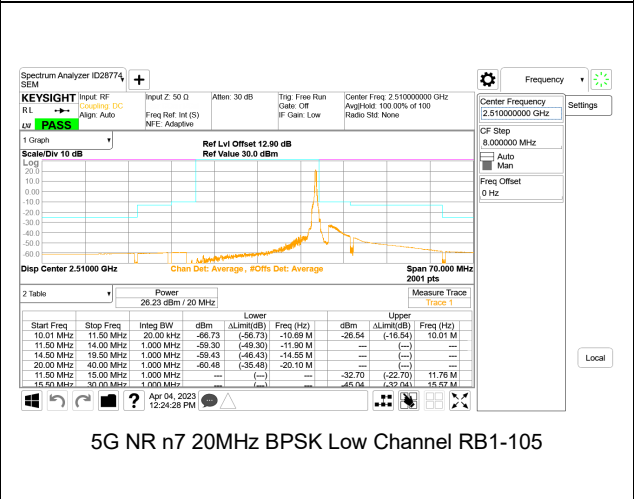

5G NR n7 10MHz BPSK High Channel RB50-0

5G NR n7 15MHz BPSK Low Channel RB1-0

5G NR n7 15MHz BPSK Middle Channel RB1-0

5G NR n7 15MHz BPSK Low Channel RB1-78

5G NR n7 15MHz BPSK Middle Channel RB1-78

5G NR n7 15MHz BPSK Low Channel RB75-0

5G NR n7 15MHz BPSK Middle Channel RB75-0

5G NR n7 15MHz BPSK High Channel RB1-0

5G NR n7 20MHz BPSK Low Channel RB1-0

5G NR n7 15MHz BPSK High Channel RB1-78

5G NR n7 20MHz BPSK Low Channel RB1-105

5G NR n7 15MHz BPSK High Channel RB75-0

5G NR n7 20MHz BPSK Low Channel RB100-0

5G NR n7 20MHz BPSK Middle Channel RB1-0

5G NR n7 20MHz BPSK High Channel RB1-0

5G NR n7 20MHz BPSK Middle Channel RB1-105

5G NR n7 20MHz BPSK High Channel RB1-105

5G NR n7 20MHz BPSK Middle Channel RB100-0