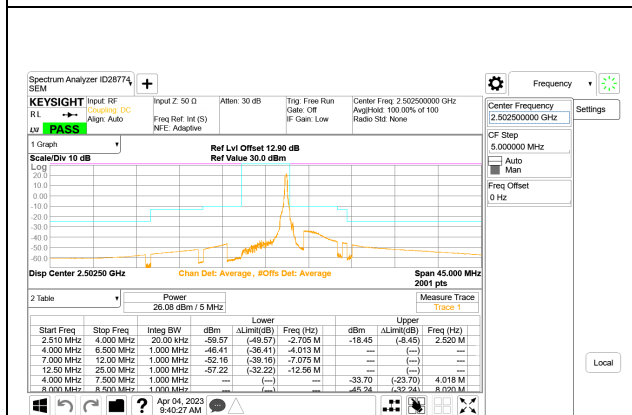

5G NR n7 EMISSION MASK

5G NR n7 5MHz BPSK Low Channel RB1-0

5G NR n7 5MHz BPSK Middle Channel RB1-0

5G NR n7 5MHz BPSK Low Channel RB1-24

5G NR n7 5MHz BPSK Middle Channel RB1-24

5G NR n7 5MHz BPSK Low Channel RB25-0

5G NR n7 5MHz BPSK Middle Channel RB25-0

5G NR n7 5MHz BPSK High Channel RB1-0

5G NR n7 10MHz BPSK Low Channel RB1-0

5G NR n7 5MHz BPSK High Channel RB1-24

5G NR n7 10MHz BPSK Low Channel RB1-51

5G NR n7 5MHz BPSK High Channel RB25-0