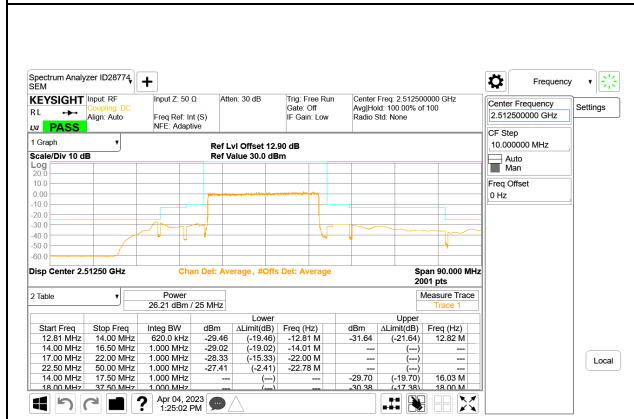

5G NR n7 20MHz BPSK Low Channel RB100-0

5G NR n7 20MHz BPSK Middle Channel RB1-0

5G NR n7 20MHz BPSK High Channel RB1-0

5G NR n7 20MHz BPSK Middle Channel RB1-105

5G NR n7 20MHz BPSK High Channel RB1-105

5G NR n7 20MHz BPSK Middle Channel RB100-0

5G NR n7 20MHz BPSK High Channel RB100-0

5G NR n7 25MHz BPSK Low Channel RB1-0

5G NR n7 25MHz BPSK Middle Channel RB1-0

5G NR n7 25MHz BPSK Low Channel RB1-132

5G NR n7 25MHz BPSK Middle Channel RB1-132

5G NR n7 25MHz BPSK Low Channel RB128-0

5G NR n7 25MHz BPSK Middle Channel RB128-0

5G NR n7 25MHz BPSK High Channel RB1-0

5G NR n7 30MHz BPSK Low Channel RB1-0

5G NR n7 25MHz BPSK High Channel RB1-132

5G NR n7 30MHz BPSK Low Channel RB1-159

5G NR n7 25MHz BPSK High Channel RB128-0