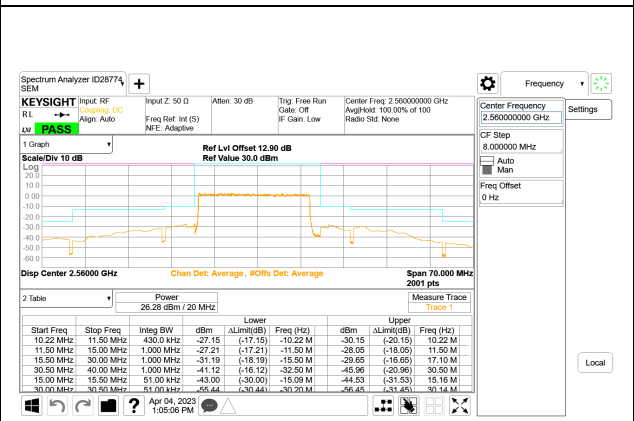

5G NR n7 15MHz BPSK Middle Channel RB75-0

5G NR n7 15MHz BPSK High Channel RB1-0

5G NR n7 20MHz BPSK Low Channel RB1-0

5G NR n7 15MHz BPSK High Channel RB1-78

5G NR n7 20MHz BPSK Low Channel RB1-105

5G NR n7 15MHz BPSK High Channel RB75-0

5G NR n7 20MHz BPSK Low Channel RB100-0

5G NR n7 20MHz BPSK Middle Channel RB1-0

5G NR n7 20MHz BPSK High Channel RB1-0

5G NR n7 20MHz BPSK Middle Channel RB1-105

5G NR n7 20MHz BPSK High Channel RB1-105

5G NR n7 20MHz BPSK Middle Channel RB100-0

5G NR n7 20MHz BPSK High Channel RB100-0

5G NR n7 25MHz BPSK Low Channel RB1-0

5G NR n7 25MHz BPSK Middle Channel RB1-0

5G NR n7 25MHz BPSK Low Channel RB1-132

5G NR n7 25MHz BPSK Middle Channel RB1-132

5G NR n7 25MHz BPSK Low Channel RB128-0