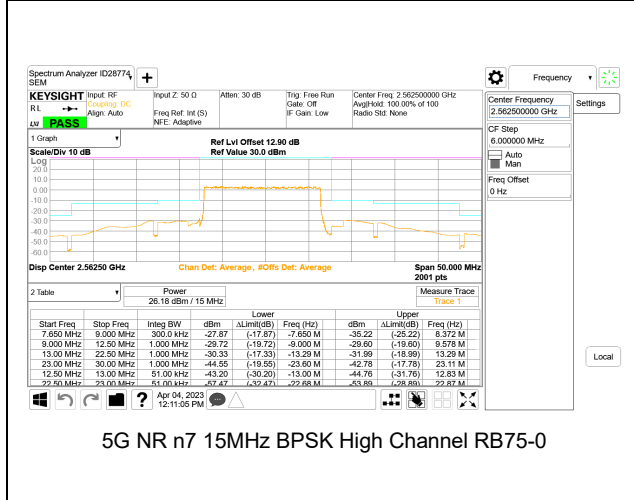

5G NR n7 10MHz BPSK High Channel RB50-0

5G NR n7 15MHz BPSK Low Channel RB1-0

5G NR n7 15MHz BPSK Middle Channel RB1-0

5G NR n7 15MHz BPSK Low Channel RB1-78

5G NR n7 15MHz BPSK Middle Channel RB1-78

5G NR n7 15MHz BPSK Low Channel RB75-0

5G NR n7 15MHz BPSK Middle Channel RB75-0

5G NR n7 15MHz BPSK High Channel RB1-0

5G NR n7 20MHz BPSK Low Channel RB1-0

5G NR n7 15MHz BPSK High Channel RB1-78

5G NR n7 20MHz BPSK Low Channel RB1-105

5G NR n7 15MHz BPSK High Channel RB75-0

5G NR n7 20MHz BPSK Low Channel RB100-0

5G NR n7 20MHz BPSK Middle Channel RB1-0

5G NR n7 20MHz BPSK High Channel RB1-0

5G NR n7 20MHz BPSK Middle Channel RB1-105

5G NR n7 20MHz BPSK High Channel RB1-105

5G NR n7 20MHz BPSK Middle Channel RB100-0