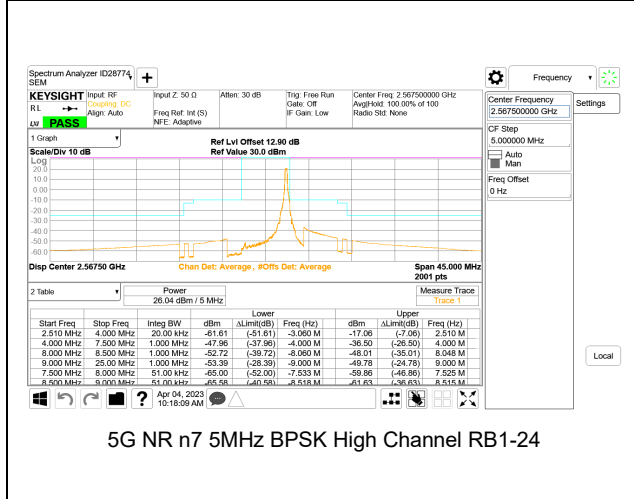

5G NR n7 EMISSION MASK

5G NR n7 5MHz BPSK Low Channel RB1-0

5G NR n7 5MHz BPSK Middle Channel RB1-0

5G NR n7 5MHz BPSK Low Channel RB1-24

5G NR n7 5MHz BPSK Middle Channel RB1-24

5G NR n7 5MHz BPSK Low Channel RB25-0

5G NR n7 5MHz BPSK Middle Channel RB25-0

5G NR n7 5MHz BPSK High Channel RB1-0

5G NR n7 10MHz BPSK Low Channel RB1-0

5G NR n7 5MHz BPSK High Channel RB1-24

5G NR n7 10MHz BPSK Low Channel RB1-51

5G NR n7 5MHz BPSK High Channel RB25-0