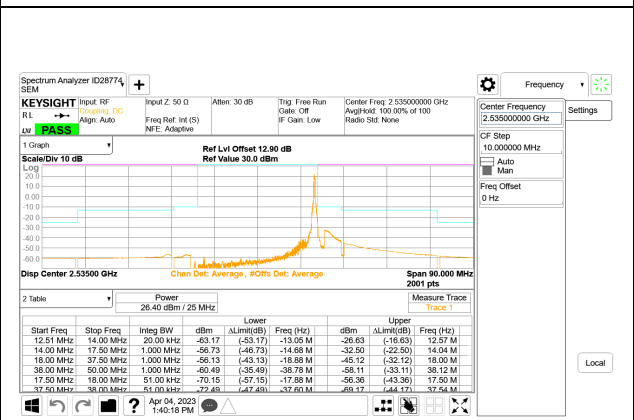

5G NR n7 20MHz BPSK Low Channel RB100-0

5G NR n7 20MHz BPSK Middle Channel RB1-0

5G NR n7 20MHz BPSK High Channel RB1-0

5G NR n7 20MHz BPSK Middle Channel RB1-105

5G NR n7 20MHz BPSK High Channel RB1-105

5G NR n7 20MHz BPSK Middle Channel RB100-0

5G NR n7 20MHz BPSK High Channel RB100-0

5G NR n7 25MHz BPSK Low Channel RB1-0

5G NR n7 25MHz BPSK Middle Channel RB1-0

5G NR n7 25MHz BPSK Low Channel RB1-132

5G NR n7 25MHz BPSK Middle Channel RB1-132

5G NR n7 25MHz BPSK Low Channel RB128-0

5G NR n7 25MHz BPSK Middle Channel RB128-0

5G NR n7 25MHz BPSK High Channel RB1-0

5G NR n7 30MHz BPSK Low Channel RB1-0

5G NR n7 25MHz BPSK High Channel RB1-132

5G NR n7 30MHz BPSK Low Channel RB1-159

5G NR n7 25MHz BPSK High Channel RB128-0