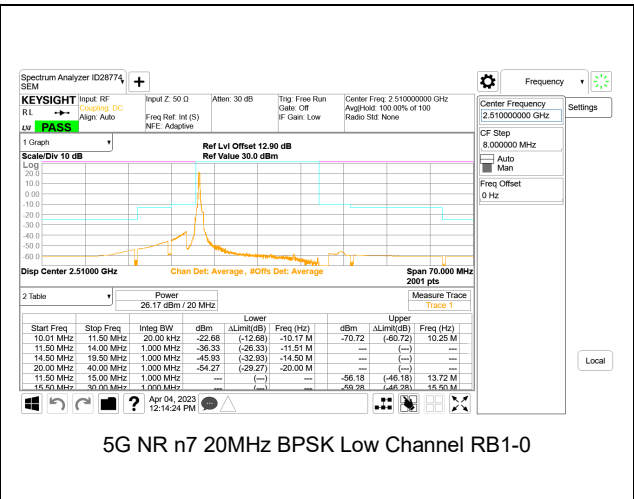

5G NR n7 10MHz BPSK High Channel RB50-0

5G NR n7 15MHz BPSK Low Channel RB1-0

5G NR n7 15MHz BPSK Middle Channel RB1-0

5G NR n7 15MHz BPSK Low Channel RB1-78

5G NR n7 15MHz BPSK Middle Channel RB1-78

5G NR n7 15MHz BPSK Low Channel RB75-0

5G NR n7 15MHz BPSK Middle Channel RB75-0

5G NR n7 15MHz BPSK High Channel RB1-0

5G NR n7 20MHz BPSK Low Channel RB1-0

5G NR n7 15MHz BPSK High Channel RB1-78

5G NR n7 20MHz BPSK Low Channel RB1-105

5G NR n7 15MHz BPSK High Channel RB75-0