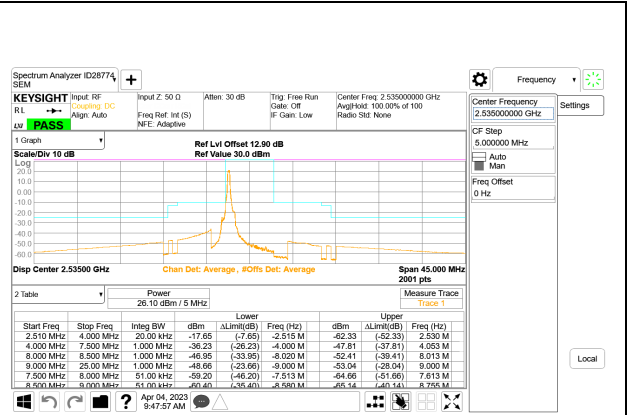

5G NR n7 EMISSION MASK

5G NR n7 5MHz BPSK Low Channel RB1-0

5G NR n7 5MHz BPSK Middle Channel RB1-0

5G NR n7 5MHz BPSK Low Channel RB1-24

5G NR n7 5MHz BPSK Middle Channel RB1-24

5G NR n7 5MHz BPSK Low Channel RB25-0

5G NR n7 5MHz BPSK Middle Channel RB25-0

5G NR n7 5MHz BPSK High Channel RB1-0

5G NR n7 10MHz BPSK Low Channel RB1-0

5G NR n7 5MHz BPSK High Channel RB1-24

5G NR n7 10MHz BPSK Low Channel RB1-51

5G NR n7 5MHz BPSK High Channel RB25-0