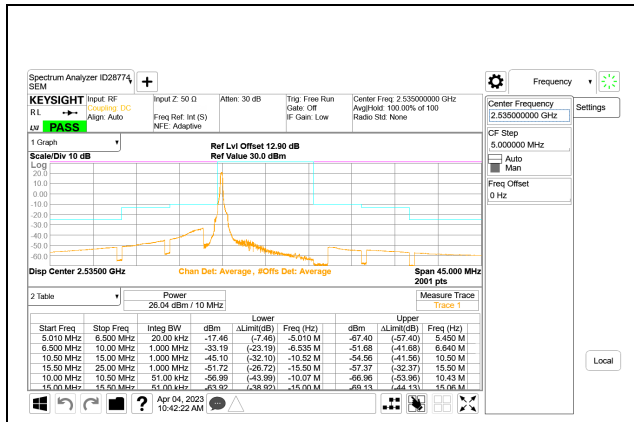

5G NR n7 5MHz BPSK Middle Channel RB25-0

5G NR n7 5MHz BPSK High Channel RB1-0

5G NR n7 10MHz BPSK Low Channel RB1-0

5G NR n7 5MHz BPSK High Channel RB1-24

5G NR n7 10MHz BPSK Low Channel RB1-51

5G NR n7 5MHz BPSK High Channel RB25-0

5G NR n7 10MHz BPSK Low Channel RB50-0

5G NR n7 10MHz BPSK Middle Channel RB1-0

5G NR n7 10MHz BPSK High Channel RB1-0

5G NR n7 10MHz BPSK Middle Channel RB1-51

5G NR n7 10MHz BPSK High Channel RB1-51

5G NR n7 10MHz BPSK Middle Channel RB50-0