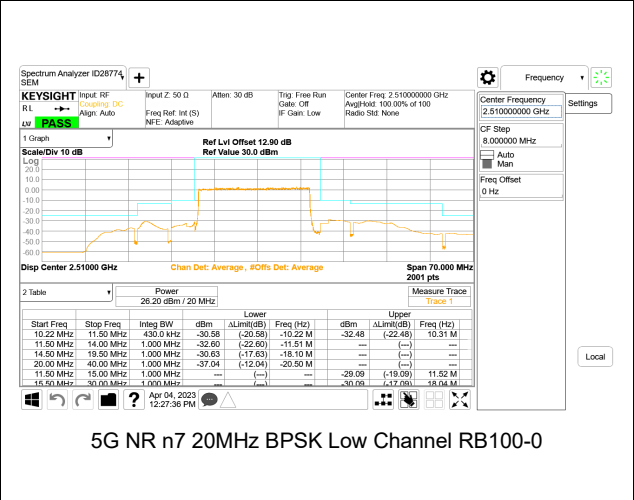

5G NR n7 10MHz BPSK High Channel RB50-0

5G NR n7 15MHz BPSK Low Channel RB1-0

5G NR n7 15MHz BPSK Middle Channel RB1-0

5G NR n7 15MHz BPSK Low Channel RB1-78

5G NR n7 15MHz BPSK Middle Channel RB1-78

5G NR n7 15MHz BPSK Low Channel RB75-0

5G NR n7 15MHz BPSK Middle Channel RB75-0

5G NR n7 15MHz BPSK High Channel RB1-0

5G NR n7 20MHz BPSK Low Channel RB1-0

5G NR n7 15MHz BPSK High Channel RB1-78

5G NR n7 20MHz BPSK Low Channel RB1-105

5G NR n7 15MHz BPSK High Channel RB75-0

5G NR n7 20MHz BPSK Low Channel RB100-0

5G NR n7 20MHz BPSK Middle Channel RB1-0

5G NR n7 20MHz BPSK High Channel RB1-0

5G NR n7 20MHz BPSK Middle Channel RB1-105

5G NR n7 20MHz BPSK High Channel RB1-105

5G NR n7 20MHz BPSK Middle Channel RB100-0