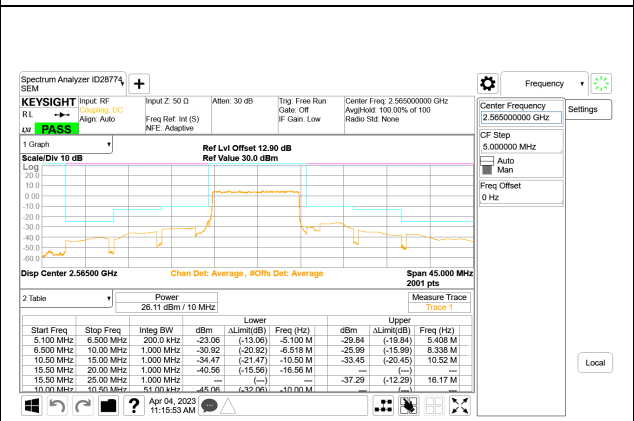

5G NR n7 5MHz BPSK Middle Channel RB25-0

5G NR n7 5MHz BPSK High Channel RB1-0

5G NR n7 10MHz BPSK Low Channel RB1-0

5G NR n7 5MHz BPSK High Channel RB1-24

5G NR n7 10MHz BPSK Low Channel RB1-51

5G NR n7 5MHz BPSK High Channel RB25-0

5G NR n7 10MHz BPSK Low Channel RB50-0

5G NR n7 10MHz BPSK Middle Channel RB1-0

5G NR n7 10MHz BPSK High Channel RB1-0

5G NR n7 10MHz BPSK Middle Channel RB1-51

5G NR n7 10MHz BPSK High Channel RB1-51

5G NR n7 10MHz BPSK Middle Channel RB50-0

5G NR n7 10MHz BPSK High Channel RB50-0

5G NR n7 15MHz BPSK Low Channel RB1-0

5G NR n7 15MHz BPSK Middle Channel RB1-0

5G NR n7 15MHz BPSK Low Channel RB1-78

5G NR n7 15MHz BPSK Middle Channel RB1-78

5G NR n7 15MHz BPSK Low Channel RB75-0