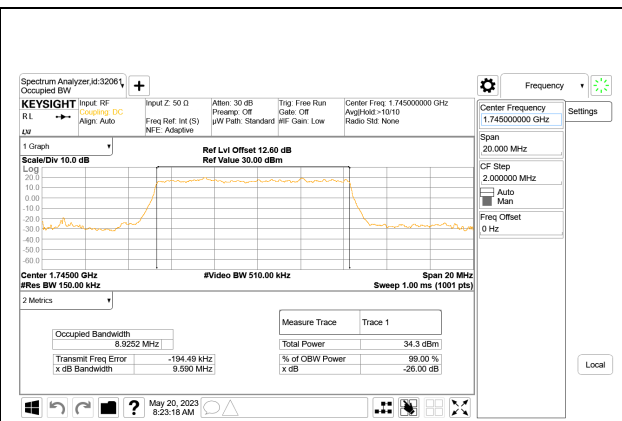

5G NR n48 40MHz BPSK Middle Channel RB1-0

9.1.12. LTE BAND 66 AND 5G NR n66

LTE BAND 66

Intentionally Blank

5G NR n66

5G NR n66 5MHz BPSK Middle Channel RB25-0

5G NR n66 10MHz BPSK Middle Channel RB50-0

5G NR n66 15MHz BPSK Middle Channel RB75-0

5G NR n66 20MHz BPSK Middle Channel RB100-0

5G NR n66 25MHz BPSK Middle Channel RB128-0

5G NR n66 35MHz BPSK Middle Channel RB160-0

Intentionally Blank

9.1.13. 5G NR n70

9.1.14. LTE BAND 71 AND 5G NR n71

LTE BAND 71