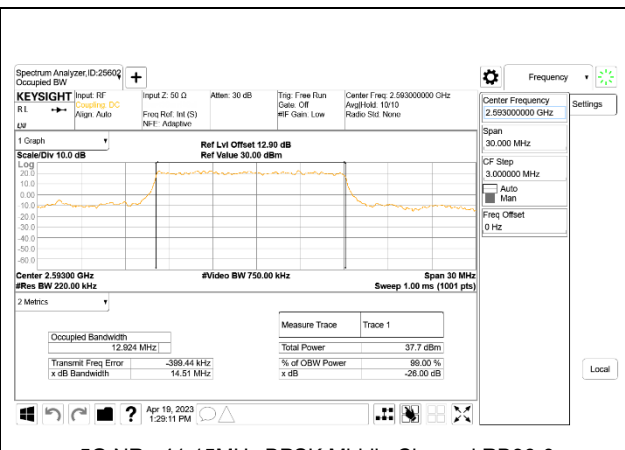

5G NR n26 (PART 22)

Intentionally Blank

9.1.9. LTE BAND 30 AND 5G NR n30

LTE BAND 30

LTE B30 5MHz QPSK Middle Channel RB25-0

LTE B30 10MHz QPSK Middle Channel RB50-0

LTE B30 10MHz QPSK Middle Channel RB1-0

Intentionally Blank

5G NR n30

5G NR n30 5MHz BPSK Middle Channel RB25-0, ID:50822

5G NR n30 10MHz BPSK Middle Channel RB50-0, ID:50822

5G NR n30 10MHz BPSK Middle Channel RB1-0, ID:50822

Intentionally Blank

9.1.10. LTE BAND 41 AND 5G NR n41

LTE BAND 41

5G NR n41

5G NR n41 10MHz BPSK Middle Channel RB24-0

5G NR n41 15MHz BPSK Middle Channel RB36-0

5G NR n41 20MHz BPSK Middle Channel RB50-0

5G NR n41 30MHz BPSK Middle Channel RB75-0

5G NR n41 40MHz BPSK Middle Channel RB100-0