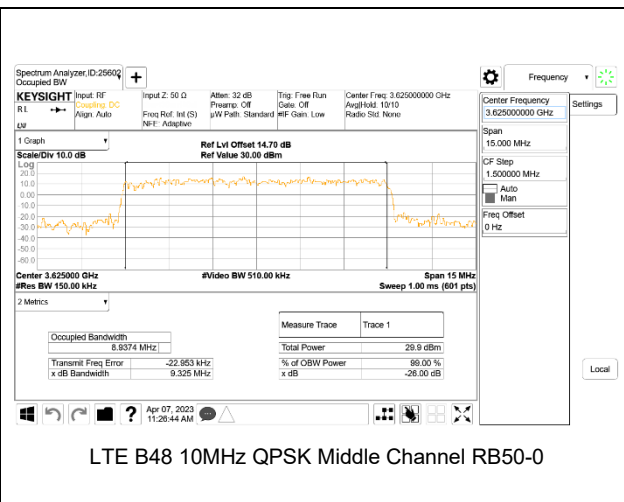

5G NR n41 100MHz BPSK Middle Channel RB270-0

5G NR n41 100MHz BPSK Middle Channel RB1-0

9.1.11. LTE BAND 48 AND 5G NR n48

LTE BAND 48

LTE B48 5MHz QPSK Middle Channel RB25-0

LTE B48 10MHz QPSK Middle Channel RB50-0

LTE B48 15MHz QPSK Middle Channel RB75-0

LTE B48 20MHz QPSK Middle Channel RB100-0

LTE B48 20MHz QPSK Middle Channel RB1-0

Intentionally Blank

5G NR n48

5G NR n48 10MHz BPSK Middle Channel RB24-0, ID:32061