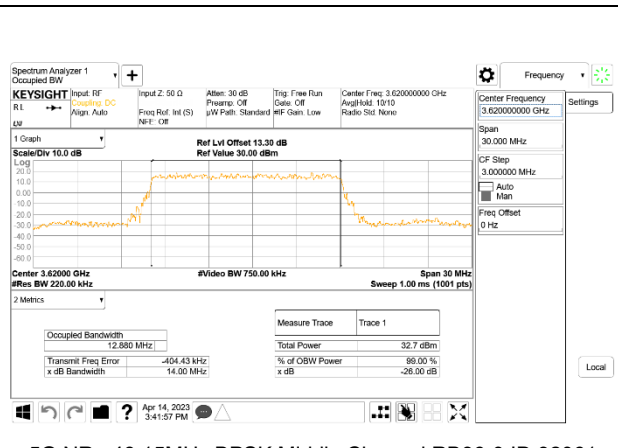

LTE B48 15MHz QPSK Middle Channel RB75-0

LTE B48 20MHz QPSK Middle Channel RB100-0

LTE B48 20MHz QPSK Middle Channel RB1-0

Intentionally Blank

5G NR n48

5G NR n48 10MHz BPSK Middle Channel RB24-0, ID:32061