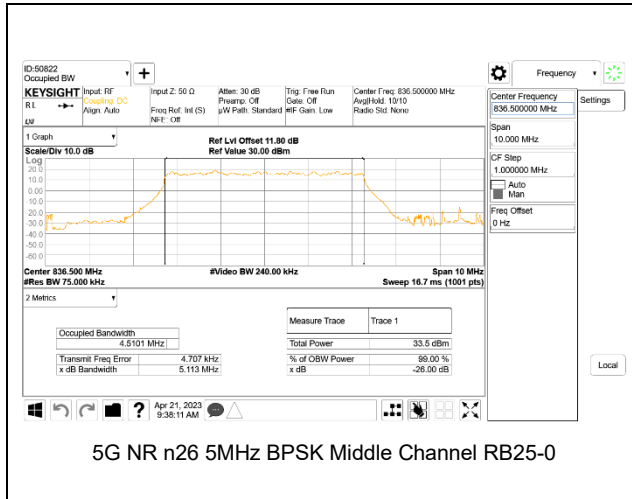

5G NR n26 (PART 22)

Intentionally Blank

9.1.9. LTE BAND 30 AND 5G NR n30

LTE BAND 30

LTE B30 5MHz QPSK Middle Channel RB25-0

LTE B30 10MHz QPSK Middle Channel RB50-0

LTE B30 10MHz QPSK Middle Channel RB1-0

Intentionally Blank

5G NR n30

5G NR n30 5MHz BPSK Middle Channel RB25-0, ID:50822

5G NR n30 10MHz BPSK Middle Channel RB50-0, ID:50822

5G NR n30 10MHz BPSK Middle Channel RB1-0, ID:50822

Intentionally Blank

9.1.10. LTE BAND 41 AND 5G NR n41