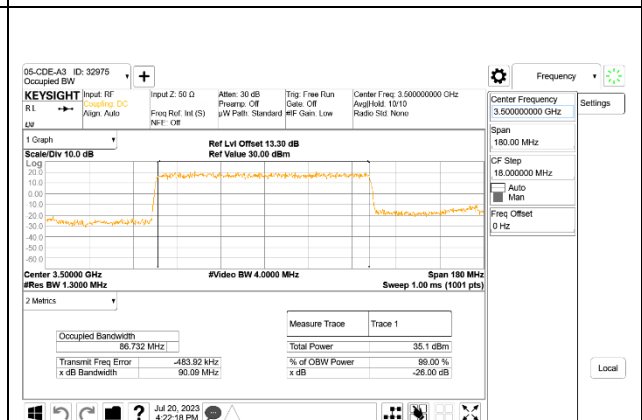

Intentionally Blank

5G NR n71

5G NR n71 5MHz BPSK Middle Channel RB25-0

5G NR n71 10MHz BPSK Middle Channel RB50-0

5G NR n71 15MHz BPSK Middle Channel RB75-0

5G NR n71 20MHz BPSK Middle Channel RB100-0

5G NR n71 20MHz BPSK Middle Channel RB1-0

Intentionally Blank

9.1.15. 5G NR n77 (Part 27 3450-3550MHz)

5G NR n77 60MHz BPSK Middle Channel RB162-0

5G NR n77 70MHz BPSK Middle Channel RB180-0

5G NR n77 80MHz BPSK Middle Channel RB216-0

5G NR n77 90MHz BPSK Middle Channel RB243-0

5G NR n77 100MHz BPSK Middle Channel RB270-0

5G NR n77 100MHz BPSK Middle Channel RB1-0