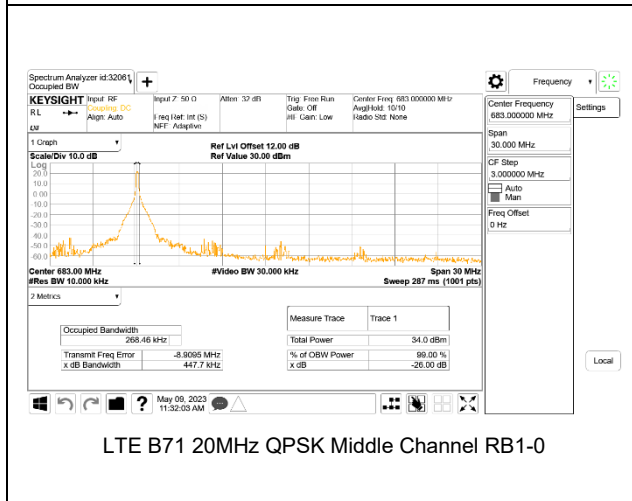

5G NR n66 20MHz BPSK Middle Channel RB100-0

5G NR n66 25MHz BPSK Middle Channel RB128-0

5G NR n66 35MHz BPSK Middle Channel RB160-0

Intentionally Blank

9.1.13. 5G NR n70

9.1.14. LTE BAND 71 AND 5G NR n71

LTE BAND 71

Intentionally Blank

5G NR n71

5G NR n71 5MHz BPSK Middle Channel RB25-0

5G NR n71 10MHz BPSK Middle Channel RB50-0

5G NR n71 15MHz BPSK Middle Channel RB75-0

5G NR n71 20MHz BPSK Middle Channel RB100-0

5G NR n71 20MHz BPSK Middle Channel RB1-0