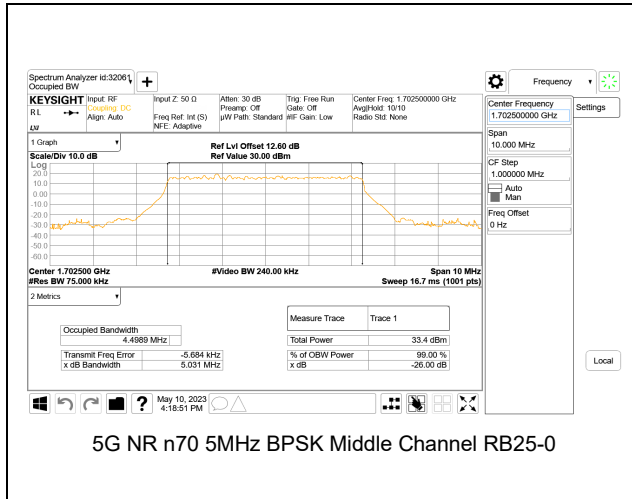

5G NR n48 40MHz BPSK Middle Channel RB1-0

9.1.12. LTE BAND 66 AND 5G NR n66

LTE BAND 66

Intentionally Blank

5G NR n66

5G NR n66 5MHz BPSK Middle Channel RB25-0

5G NR n66 10MHz BPSK Middle Channel RB50-0

5G NR n66 15MHz BPSK Middle Channel RB75-0

5G NR n66 20MHz BPSK Middle Channel RB100-0

5G NR n66 25MHz BPSK Middle Channel RB128-0

5G NR n66 35MHz BPSK Middle Channel RB160-0

Intentionally Blank

9.1.13. 5G NR n70

9.1.14. LTE BAND 71 AND 5G NR n71

LTE BAND 71

Intentionally Blank

5G NR n71

5G NR n71 5MHz BPSK Middle Channel RB25-0

5G NR n71 10MHz BPSK Middle Channel RB50-0

5G NR n71 15MHz BPSK Middle Channel RB75-0

5G NR n71 20MHz BPSK Middle Channel RB100-0

5G NR n71 20MHz BPSK Middle Channel RB1-0