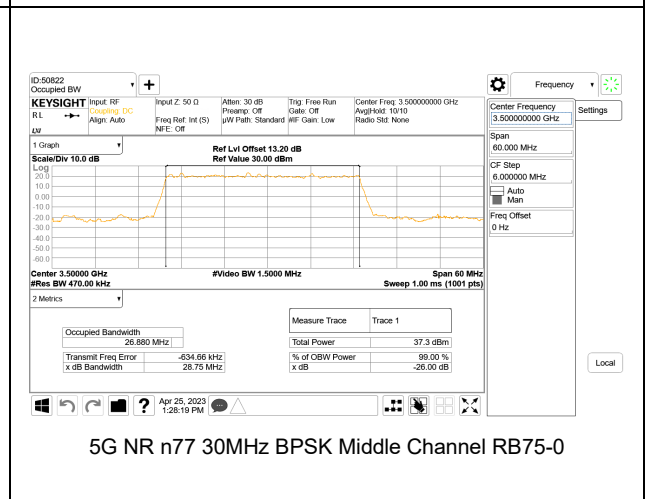

5G NR n66 20MHz BPSK Middle Channel RB100-0

5G NR n66 25MHz BPSK Middle Channel RB128-0

5G NR n66 35MHz BPSK Middle Channel RB160-0

Intentionally Blank

9.1.13. 5G NR n70

9.1.14. LTE BAND 71 AND 5G NR n71

LTE BAND 71

Intentionally Blank

5G NR n71

5G NR n71 5MHz BPSK Middle Channel RB25-0

5G NR n71 10MHz BPSK Middle Channel RB50-0

5G NR n71 15MHz BPSK Middle Channel RB75-0

5G NR n71 20MHz BPSK Middle Channel RB100-0

5G NR n71 20MHz BPSK Middle Channel RB1-0

Intentionally Blank

9.1.15. 5G NR n77 (Part 27 3450-3550MHz)

5G NR n77 60MHz BPSK Middle Channel RB162-0

5G NR n77 70MHz BPSK Middle Channel RB180-0

5G NR n77 80MHz BPSK Middle Channel RB216-0

5G NR n77 90MHz BPSK Middle Channel RB243-0