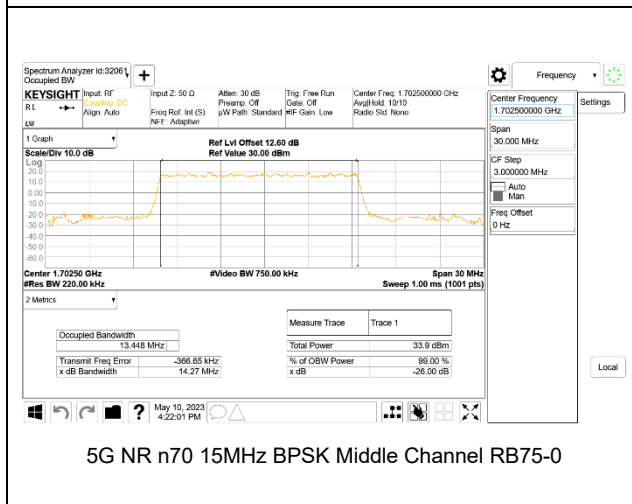

5G NR n48 40MHz BPSK Middle Channel RB1-0

9.1.12. LTE BAND 66 AND 5G NR n66

LTE BAND 66

Intentionally Blank

5G NR n66

5G NR n66 5MHz BPSK Middle Channel RB25-0

5G NR n66 10MHz BPSK Middle Channel RB50-0

5G NR n66 15MHz BPSK Middle Channel RB75-0

5G NR n66 20MHz BPSK Middle Channel RB100-0

5G NR n66 25MHz BPSK Middle Channel RB128-0

5G NR n66 35MHz BPSK Middle Channel RB160-0

Intentionally Blank

9.1.13. 5G NR n70

9.1.14. LTE BAND 71 AND 5G NR n71

LTE BAND 71

Intentionally Blank

5G NR n71

5G NR n71 5MHz BPSK Middle Channel RB25-0

5G NR n71 10MHz BPSK Middle Channel RB50-0

5G NR n71 15MHz BPSK Middle Channel RB75-0

5G NR n71 20MHz BPSK Middle Channel RB100-0

5G NR n71 20MHz BPSK Middle Channel RB1-0