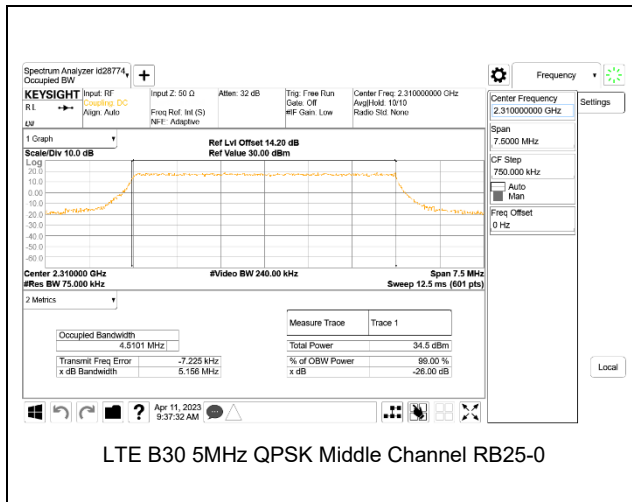

5G NR n26 (PART 22)

Intentionally Blank

9.1.9. LTE BAND 30 AND 5G NR n30

LTE BAND 30

LTE B30 5MHz QPSK Middle Channel RB25-0

LTE B30 10MHz QPSK Middle Channel RB50-0

LTE B30 10MHz QPSK Middle Channel RB1-0

Intentionally Blank

5G NR n30

5G NR n30 5MHz BPSK Middle Channel RB25-0, ID:50822

5G NR n30 10MHz BPSK Middle Channel RB50-0, ID:50822

5G NR n30 10MHz BPSK Middle Channel RB1-0, ID:50822

Intentionally Blank

9.1.10. LTE BAND 41 AND 5G NR n41