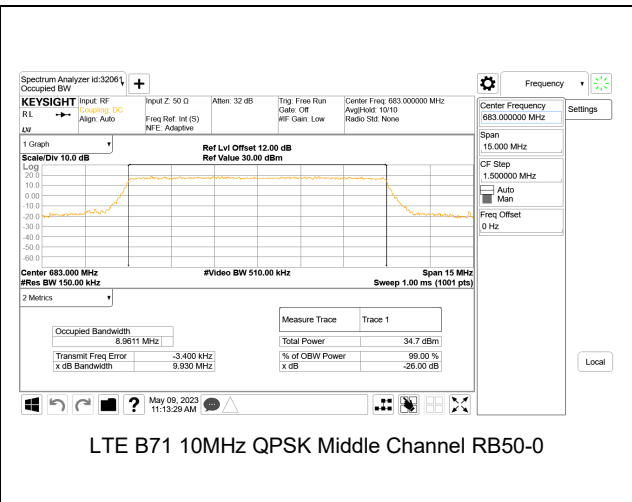

5G NR n66 20MHz BPSK Middle Channel RB100-0

5G NR n66 25MHz BPSK Middle Channel RB128-0

5G NR n66 35MHz BPSK Middle Channel RB160-0

Intentionally Blank

9.1.13. 5G NR n70

9.1.14. LTE BAND 71 AND 5G NR n71

LTE BAND 71

Intentionally Blank

5G NR n71

5G NR n71 5MHz BPSK Middle Channel RB25-0

5G NR n71 10MHz BPSK Middle Channel RB50-0

5G NR n71 15MHz BPSK Middle Channel RB75-0

5G NR n71 20MHz BPSK Middle Channel RB100-0

5G NR n71 20MHz BPSK Middle Channel RB1-0