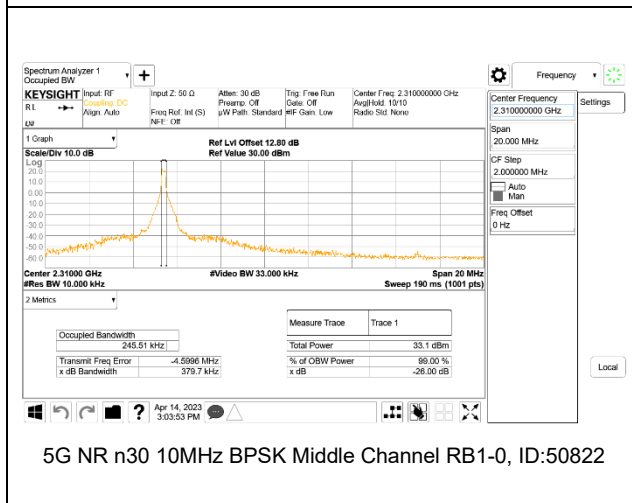

5G NR n26 (PART 22)

Intentionally Blank

9.1.9. LTE BAND 30 AND 5G NR n30

LTE BAND 30

LTE B30 5MHz QPSK Middle Channel RB25-0

LTE B30 10MHz QPSK Middle Channel RB50-0

LTE B30 10MHz QPSK Middle Channel RB1-0

Intentionally Blank

5G NR n30

5G NR n30 5MHz BPSK Middle Channel RB25-0, ID:50822

5G NR n30 10MHz BPSK Middle Channel RB50-0, ID:50822

5G NR n30 10MHz BPSK Middle Channel RB1-0, ID:50822

Intentionally Blank

9.1.10. LTE BAND 41 AND 5G NR n41