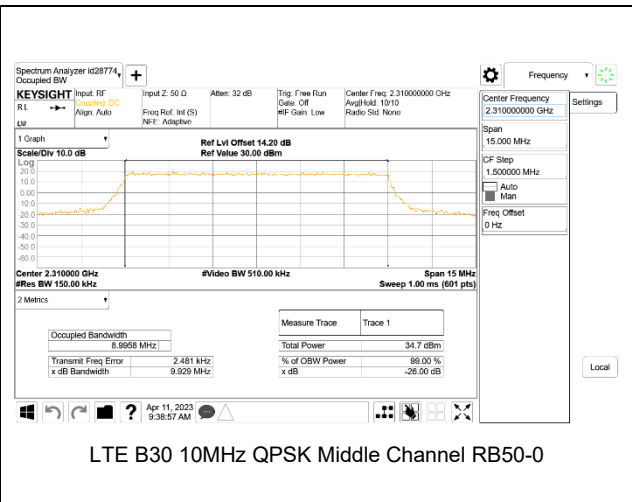

5G NR n26 (PART 22)

Intentionally Blank

9.1.9. LTE BAND 30 AND 5G NR n30

LTE BAND 30

LTE B30 5MHz QPSK Middle Channel RB25-0

LTE B30 10MHz QPSK Middle Channel RB50-0

LTE B30 10MHz QPSK Middle Channel RB1-0

Intentionally Blank

5G NR n30

5G NR n30 5MHz BPSK Middle Channel RB25-0, ID:50822

5G NR n30 10MHz BPSK Middle Channel RB50-0, ID:50822

5G NR n30 10MHz BPSK Middle Channel RB1-0, ID:50822

Intentionally Blank

9.1.10. LTE BAND 41 AND 5G NR n41