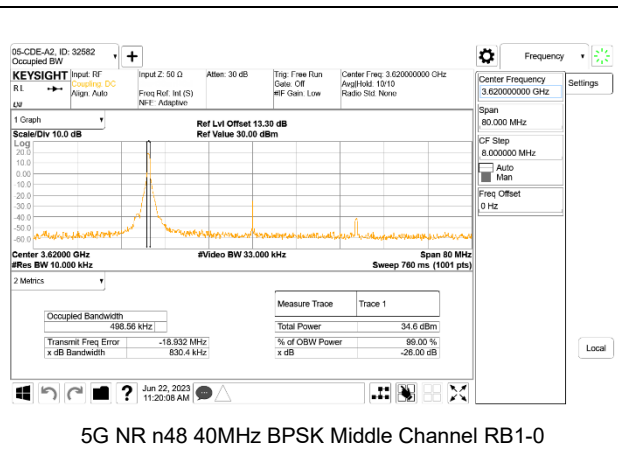

LTE B48 15MHz QPSK Middle Channel RB75-0

LTE B48 20MHz QPSK Middle Channel RB100-0

LTE B48 20MHz QPSK Middle Channel RB1-0

Intentionally Blank

5G NR n48

5G NR n48 10MHz BPSK Middle Channel RB24-0, ID:32061

5G NR n48 15MHz BPSK Middle Channel RB36-0 ID:32061

5G NR n48 20MHz BPSK Middle Channel RB50-0, ID:32061

5G NR n48 30MHz BPSK Middle Channel RB75-0 ID:32061

5G NR n48 40MHz BPSK Middle Channel RB100-0 ID:32061

5G NR n48 40MHz BPSK Middle Channel RB1-0

9.1.12. LTE BAND 66 AND 5G NR n66

LTE BAND 66

Intentionally Blank

5G NR n66

5G NR n66 5MHz BPSK Middle Channel RB25-0

5G NR n66 10MHz BPSK Middle Channel RB50-0

5G NR n66 15MHz BPSK Middle Channel RB75-0