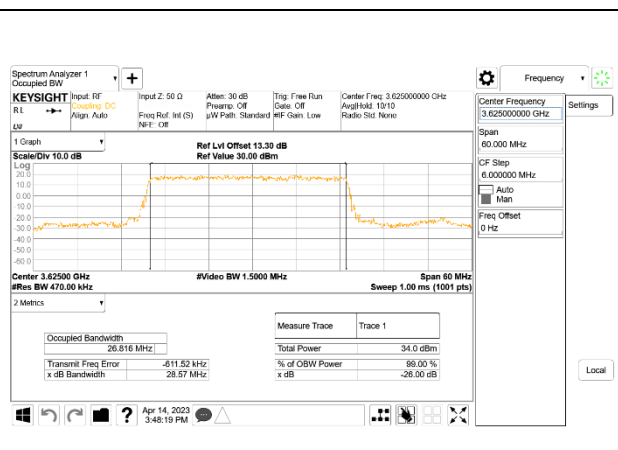

5G NR n48 30MHz BPSK Middle Channel RB75-0 ID:32061