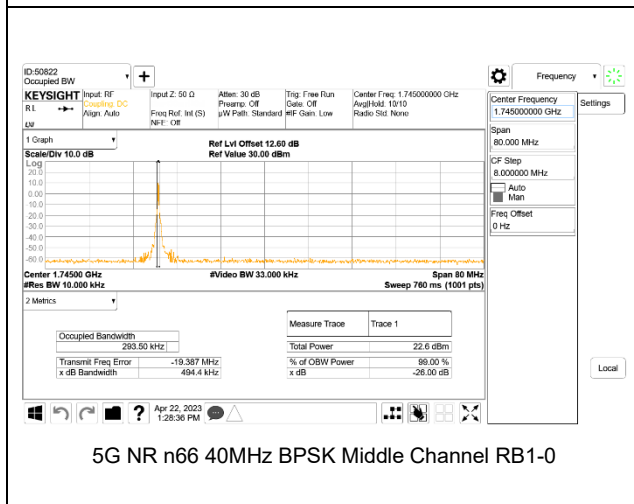

5G NR n48 40MHz BPSK Middle Channel RB1-0

9.1.12. LTE BAND 66 AND 5G NR n66

LTE BAND 66

Intentionally Blank

5G NR n66

5G NR n66 5MHz BPSK Middle Channel RB25-0

5G NR n66 10MHz BPSK Middle Channel RB50-0

5G NR n66 15MHz BPSK Middle Channel RB75-0

5G NR n66 20MHz BPSK Middle Channel RB100-0

5G NR n66 25MHz BPSK Middle Channel RB128-0

5G NR n66 35MHz BPSK Middle Channel RB160-0

Intentionally Blank

9.1.13. 5G NR n70

9.1.14. LTE BAND 71 AND 5G NR n71

LTE BAND 71