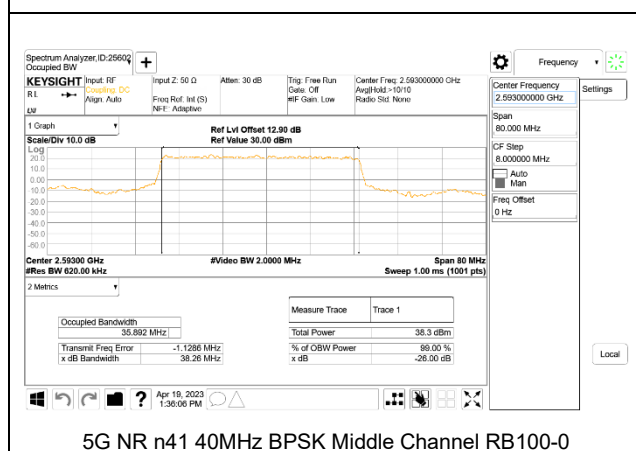

5G NR n30

5G NR n30 5MHz BPSK Middle Channel RB25-0, ID:50822

5G NR n30 10MHz BPSK Middle Channel RB50-0, ID:50822

5G NR n30 10MHz BPSK Middle Channel RB1-0, ID:50822

Intentionally Blank

9.1.10. LTE BAND 41 AND 5G NR n41

LTE BAND 41

5G NR n41

5G NR n41 10MHz BPSK Middle Channel RB24-0

5G NR n41 15MHz BPSK Middle Channel RB36-0

5G NR n41 20MHz BPSK Middle Channel RB50-0

5G NR n41 30MHz BPSK Middle Channel RB75-0

5G NR n41 40MHz BPSK Middle Channel RB100-0

5G NR n41 50MHz BPSK Middle Channel RB128-0

5G NR n41 60MHz BPSK Middle Channel RB162-0

5G NR n41 70MHz BPSK Middle Channel RB180-0

5G NR n41 80MHz BPSK Middle Channel RB216-0

5G NR n41 90MHz BPSK Middle Channel RB243-0