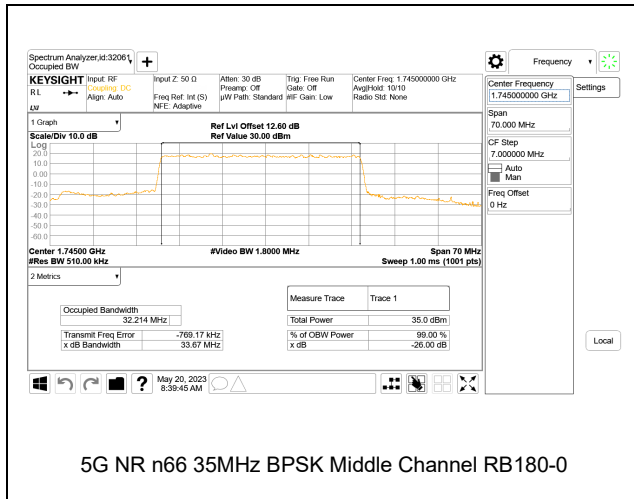

5G NR n48 40MHz BPSK Middle Channel RB1-0

9.1.12. LTE BAND 66 AND 5G NR n66

LTE BAND 66

Intentionally Blank

5G NR n66

5G NR n66 5MHz BPSK Middle Channel RB25-0

5G NR n66 10MHz BPSK Middle Channel RB50-0

5G NR n66 15MHz BPSK Middle Channel RB75-0

5G NR n66 20MHz BPSK Middle Channel RB100-0

5G NR n66 25MHz BPSK Middle Channel RB128-0

5G NR n66 35MHz BPSK Middle Channel RB160-0

Intentionally Blank

9.1.13. 5G NR n70

9.1.14. LTE BAND 71 AND 5G NR n71

LTE BAND 71