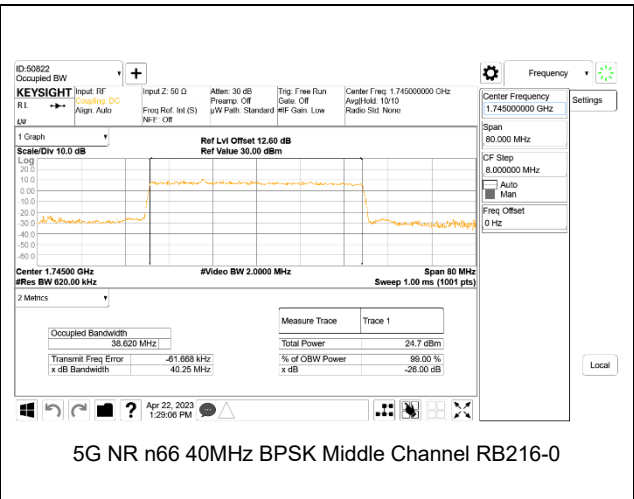

5G NR n48 40MHz BPSK Middle Channel RB1-0

9.1.12. LTE BAND 66 AND 5G NR n66

LTE BAND 66

Intentionally Blank

5G NR n66

5G NR n66 5MHz BPSK Middle Channel RB25-0

5G NR n66 10MHz BPSK Middle Channel RB50-0

5G NR n66 15MHz BPSK Middle Channel RB75-0

5G NR n66 20MHz BPSK Middle Channel RB100-0

5G NR n66 25MHz BPSK Middle Channel RB128-0

5G NR n66 35MHz BPSK Middle Channel RB160-0

Intentionally Blank

9.1.13. 5G NR n70

9.1.14. LTE BAND 71 AND 5G NR n71

LTE BAND 71