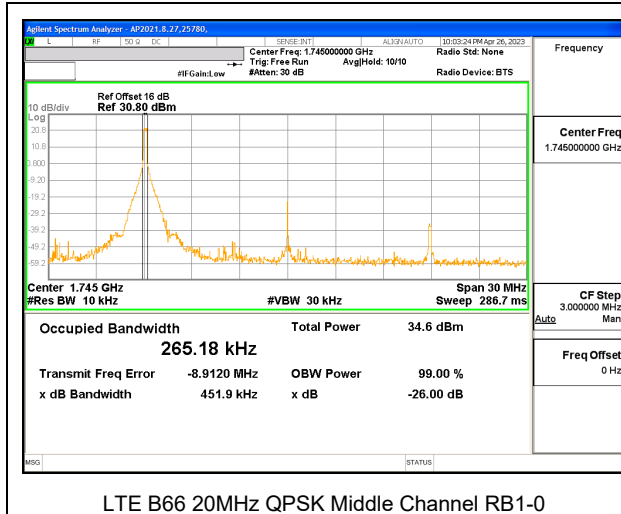

5G NR n48 15MHz BPSK Middle Channel RB36-0 ID:32061

5G NR n48 20MHz BPSK Middle Channel RB50-0, ID:32061

5G NR n48 30MHz BPSK Middle Channel RB75-0 ID:32061

5G NR n48 40MHz BPSK Middle Channel RB100-0 ID:32061

5G NR n48 40MHz BPSK Middle Channel RB1-0

9.1.12. LTE BAND 66 AND 5G NR n66

LTE BAND 66

Intentionally Blank

5G NR n66

5G NR n66 5MHz BPSK Middle Channel RB25-0

5G NR n66 10MHz BPSK Middle Channel RB50-0

5G NR n66 15MHz BPSK Middle Channel RB75-0