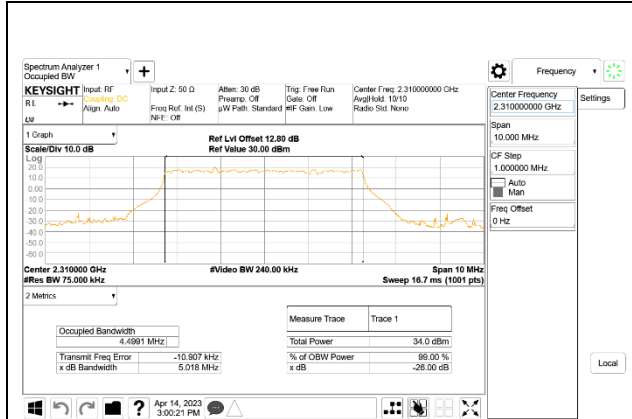

5G NR n26 (PART 22)

Intentionally Blank

9.1.9. LTE BAND 30 AND 5G NR n30

LTE BAND 30

LTE B30 5MHz QPSK Middle Channel RB25-0

LTE B30 10MHz QPSK Middle Channel RB50-0

LTE B30 10MHz QPSK Middle Channel RB1-0

Intentionally Blank

5G NR n30

5G NR n30 5MHz BPSK Middle Channel RB25-0, ID:50822

5G NR n30 10MHz BPSK Middle Channel RB50-0, ID:50822

5G NR n30 10MHz BPSK Middle Channel RB1-0, ID:50822

Intentionally Blank

9.1.10. LTE BAND 41 AND 5G NR n41