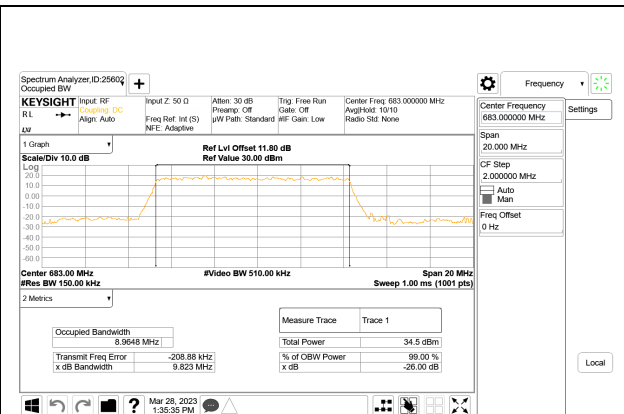

5G NR n66 20MHz BPSK Middle Channel RB100-0

5G NR n66 25MHz BPSK Middle Channel RB128-0

5G NR n66 35MHz BPSK Middle Channel RB160-0

Intentionally Blank

9.1.13. 5G NR n70

9.1.14. LTE BAND 71 AND 5G NR n71

LTE BAND 71

Intentionally Blank

5G NR n71

5G NR n71 5MHz BPSK Middle Channel RB25-0

5G NR n71 10MHz BPSK Middle Channel RB50-0

5G NR n71 15MHz BPSK Middle Channel RB75-0

5G NR n71 20MHz BPSK Middle Channel RB100-0

5G NR n71 20MHz BPSK Middle Channel RB1-0