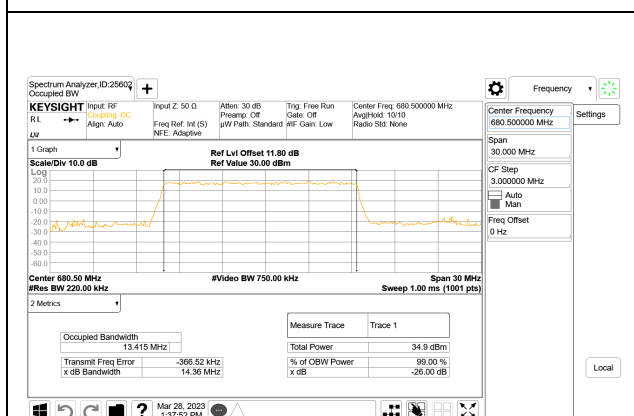

5G NR n66 20MHz BPSK Middle Channel RB100-0

5G NR n66 25MHz BPSK Middle Channel RB128-0

5G NR n66 35MHz BPSK Middle Channel RB160-0

Intentionally Blank

9.1.13. 5G NR n70

9.1.14. LTE BAND 71 AND 5G NR n71

LTE BAND 71

Intentionally Blank

5G NR n71

5G NR n71 5MHz BPSK Middle Channel RB25-0

5G NR n71 10MHz BPSK Middle Channel RB50-0

5G NR n71 15MHz BPSK Middle Channel RB75-0

5G NR n71 20MHz BPSK Middle Channel RB100-0

5G NR n71 20MHz BPSK Middle Channel RB1-0

Intentionally Blank

9.1.15. 5G NR n77 (Part 27 3450-3550MHz)

5G NR n77 60MHz BPSK Middle Channel RB162-0

5G NR n77 70MHz BPSK Middle Channel RB180-0

5G NR n77 80MHz BPSK Middle Channel RB216-0

5G NR n77 90MHz BPSK Middle Channel RB243-0