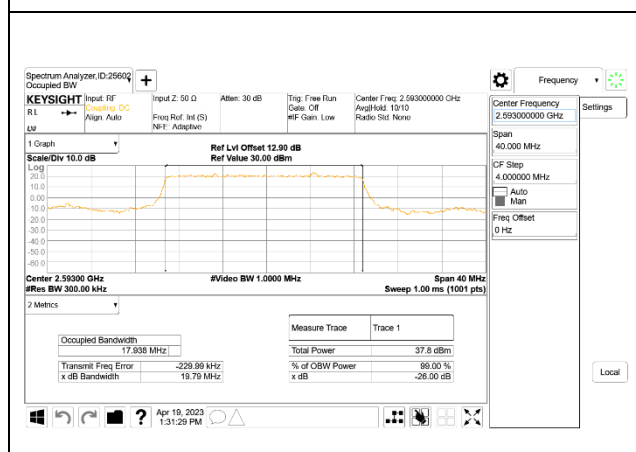

5G NR n30

5G NR n30 5MHz BPSK Middle Channel RB25-0, ID:50822

5G NR n30 10MHz BPSK Middle Channel RB50-0, ID:50822

5G NR n30 10MHz BPSK Middle Channel RB1-0, ID:50822

Intentionally Blank

9.1.10. LTE BAND 41 AND 5G NR n41

LTE BAND 41

5G NR n41

5G NR n41 10MHz BPSK Middle Channel RB24-0

5G NR n41 15MHz BPSK Middle Channel RB36-0

5G NR n41 20MHz BPSK Middle Channel RB50-0

5G NR n41 30MHz BPSK Middle Channel RB75-0

5G NR n41 40MHz BPSK Middle Channel RB100-0

5G NR n41 50MHz BPSK Middle Channel RB128-0

5G NR n41 60MHz BPSK Middle Channel RB162-0

5G NR n41 70MHz BPSK Middle Channel RB180-0

5G NR n41 80MHz BPSK Middle Channel RB216-0

5G NR n41 90MHz BPSK Middle Channel RB243-0