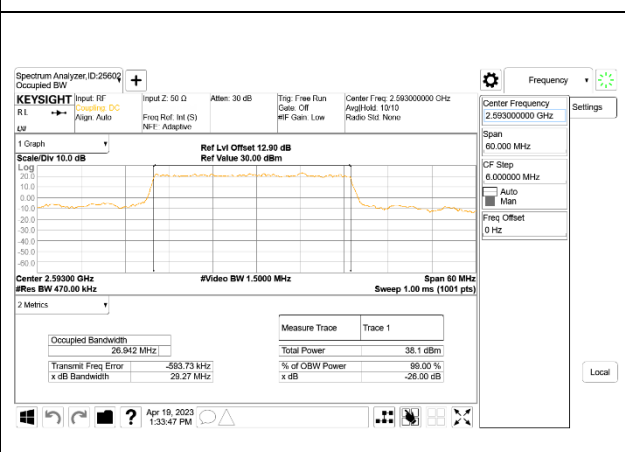

5G NR n30

5G NR n30 5MHz BPSK Middle Channel RB25-0, ID:50822

5G NR n30 10MHz BPSK Middle Channel RB50-0, ID:50822

5G NR n30 10MHz BPSK Middle Channel RB1-0, ID:50822

Intentionally Blank

9.1.10. LTE BAND 41 AND 5G NR n41

LTE BAND 41

5G NR n41

5G NR n41 10MHz BPSK Middle Channel RB24-0

5G NR n41 15MHz BPSK Middle Channel RB36-0

5G NR n41 20MHz BPSK Middle Channel RB50-0

5G NR n41 30MHz BPSK Middle Channel RB75-0

5G NR n41 40MHz BPSK Middle Channel RB100-0

5G NR n41 50MHz BPSK Middle Channel RB128-0

5G NR n41 60MHz BPSK Middle Channel RB162-0

5G NR n41 70MHz BPSK Middle Channel RB180-0

5G NR n41 80MHz BPSK Middle Channel RB216-0

5G NR n41 90MHz BPSK Middle Channel RB243-0