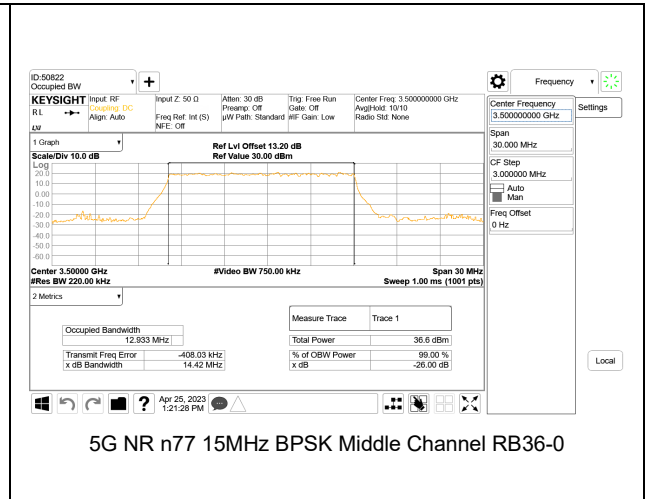

5G NR n66 20MHz BPSK Middle Channel RB100-0

5G NR n66 25MHz BPSK Middle Channel RB128-0

5G NR n66 35MHz BPSK Middle Channel RB160-0

Intentionally Blank

9.1.13. 5G NR n70

9.1.14. LTE BAND 71 AND 5G NR n71

LTE BAND 71

Intentionally Blank

5G NR n71

5G NR n71 5MHz BPSK Middle Channel RB25-0

5G NR n71 10MHz BPSK Middle Channel RB50-0

5G NR n71 15MHz BPSK Middle Channel RB75-0

5G NR n71 20MHz BPSK Middle Channel RB100-0

5G NR n71 20MHz BPSK Middle Channel RB1-0

Intentionally Blank

9.1.15. 5G NR n77 (Part 27 3450-3550MHz)

5G NR n77 60MHz BPSK Middle Channel RB162-0

5G NR n77 70MHz BPSK Middle Channel RB180-0

5G NR n77 80MHz BPSK Middle Channel RB216-0

5G NR n77 90MHz BPSK Middle Channel RB243-0