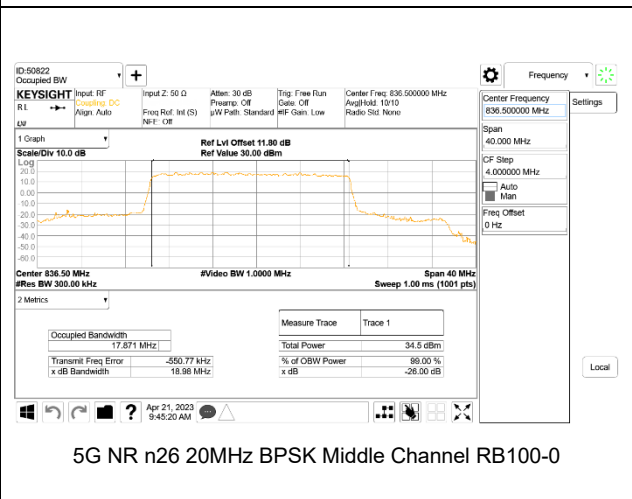

5G NR n26 (PART 22)

Intentionally Blank

9.1.9. LTE BAND 30 AND 5G NR n30

LTE BAND 30

LTE B30 5MHz QPSK Middle Channel RB25-0

LTE B30 10MHz QPSK Middle Channel RB50-0

LTE B30 10MHz QPSK Middle Channel RB1-0

Intentionally Blank

5G NR n30

5G NR n30 5MHz BPSK Middle Channel RB25-0, ID:50822

5G NR n30 10MHz BPSK Middle Channel RB50-0, ID:50822

5G NR n30 10MHz BPSK Middle Channel RB1-0, ID:50822

Intentionally Blank

9.1.10. LTE BAND 41 AND 5G NR n41