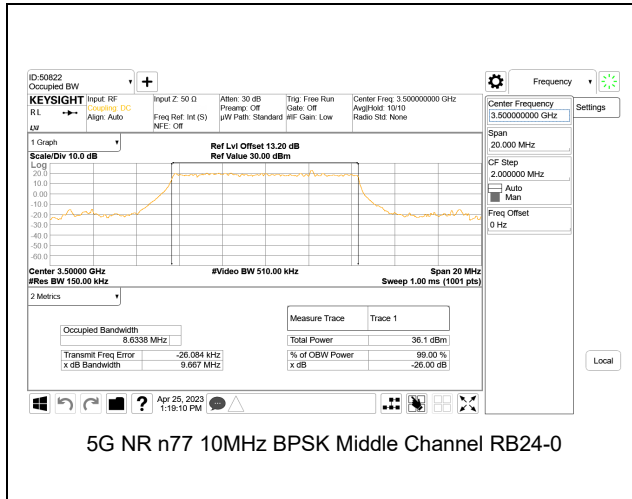

5G NR n66 20MHz BPSK Middle Channel RB100-0

5G NR n66 25MHz BPSK Middle Channel RB128-0

5G NR n66 35MHz BPSK Middle Channel RB160-0

Intentionally Blank

9.1.13. 5G NR n70

9.1.14. LTE BAND 71 AND 5G NR n71

LTE BAND 71

Intentionally Blank

5G NR n71

5G NR n71 5MHz BPSK Middle Channel RB25-0

5G NR n71 10MHz BPSK Middle Channel RB50-0

5G NR n71 15MHz BPSK Middle Channel RB75-0

5G NR n71 20MHz BPSK Middle Channel RB100-0

5G NR n71 20MHz BPSK Middle Channel RB1-0

Intentionally Blank

9.1.15. 5G NR n77 (Part 27 3450-3550MHz)

5G NR n77 60MHz BPSK Middle Channel RB162-0

5G NR n77 70MHz BPSK Middle Channel RB180-0

5G NR n77 80MHz BPSK Middle Channel RB216-0

5G NR n77 90MHz BPSK Middle Channel RB243-0