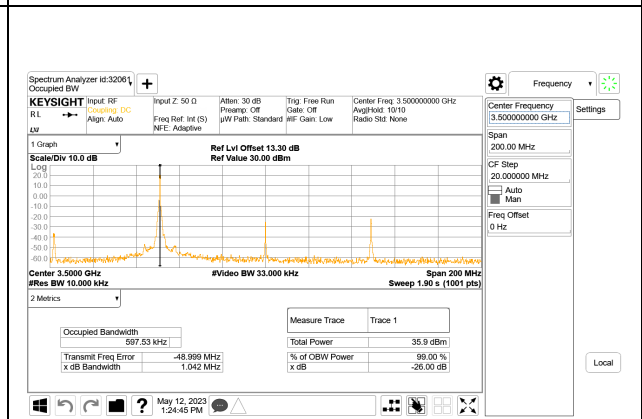

Intentionally Blank

5G NR n71

5G NR n71 5MHz BPSK Middle Channel RB25-0

5G NR n71 10MHz BPSK Middle Channel RB50-0

5G NR n71 15MHz BPSK Middle Channel RB75-0

5G NR n71 20MHz BPSK Middle Channel RB100-0

5G NR n71 20MHz BPSK Middle Channel RB1-0

Intentionally Blank

9.1.15. 5G NR n77 (Part 27 3450-3550MHz)

5G NR n77 60MHz BPSK Middle Channel RB162-0

5G NR n77 70MHz BPSK Middle Channel RB180-0

5G NR n77 80MHz BPSK Middle Channel RB216-0

5G NR n77 90MHz BPSK Middle Channel RB243-0

5G NR n77 100MHz BPSK Middle Channel RB270-0

5G NR n77 100MHz BPSK Middle Channel RB1-0