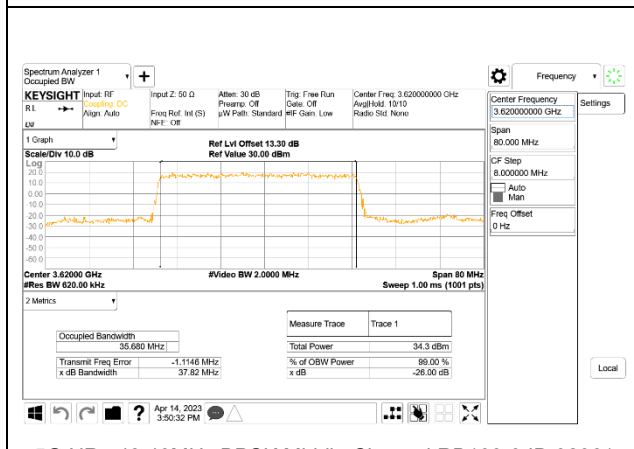

5G NR n48 40MHz BPSK Middle Channel RB100-0 ID:32061