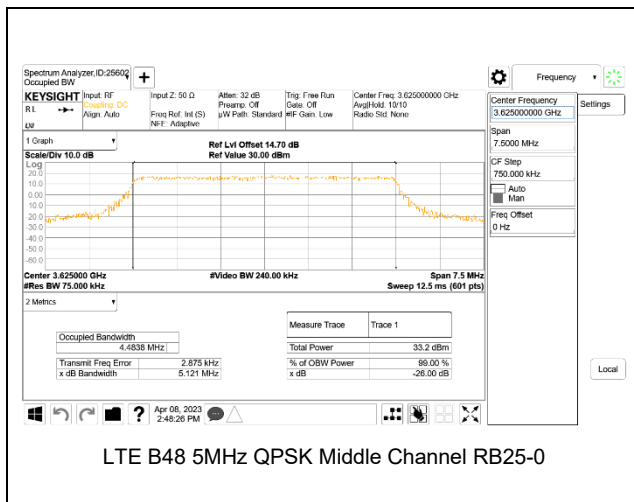

5G NR n41 50MHz BPSK Middle Channel RB128-0

5G NR n41 60MHz BPSK Middle Channel RB162-0

5G NR n41 70MHz BPSK Middle Channel RB180-0

5G NR n41 80MHz BPSK Middle Channel RB216-0

5G NR n41 90MHz BPSK Middle Channel RB243-0

5G NR n41 100MHz BPSK Middle Channel RB270-0

5G NR n41 100MHz BPSK Middle Channel RB1-0

9.1.11. LTE BAND 48 AND 5G NR n48

LTE BAND 48

LTE B48 5MHz QPSK Middle Channel RB25-0

LTE B48 10MHz QPSK Middle Channel RB50-0