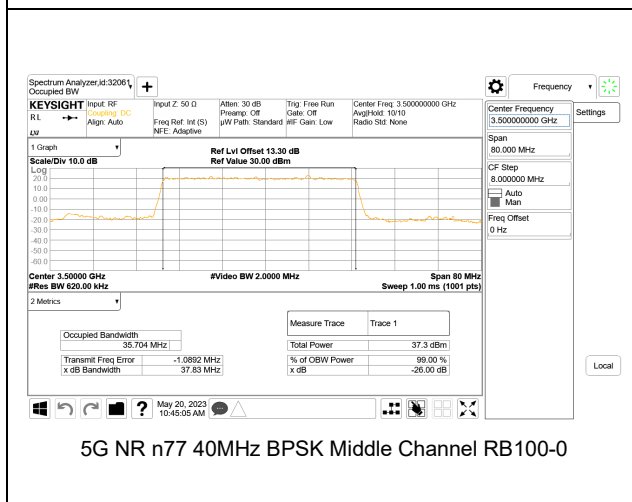

5G NR n66 20MHz BPSK Middle Channel RB100-0

5G NR n66 25MHz BPSK Middle Channel RB128-0

5G NR n66 35MHz BPSK Middle Channel RB160-0

Intentionally Blank

9.1.13. 5G NR n70

9.1.14. LTE BAND 71 AND 5G NR n71

LTE BAND 71

Intentionally Blank

5G NR n71

5G NR n71 5MHz BPSK Middle Channel RB25-0

5G NR n71 10MHz BPSK Middle Channel RB50-0

5G NR n71 15MHz BPSK Middle Channel RB75-0

5G NR n71 20MHz BPSK Middle Channel RB100-0

5G NR n71 20MHz BPSK Middle Channel RB1-0

Intentionally Blank

9.1.15. 5G NR n77 (Part 27 3450-3550MHz)

5G NR n77 60MHz BPSK Middle Channel RB162-0

5G NR n77 70MHz BPSK Middle Channel RB180-0

5G NR n77 80MHz BPSK Middle Channel RB216-0

5G NR n77 90MHz BPSK Middle Channel RB243-0