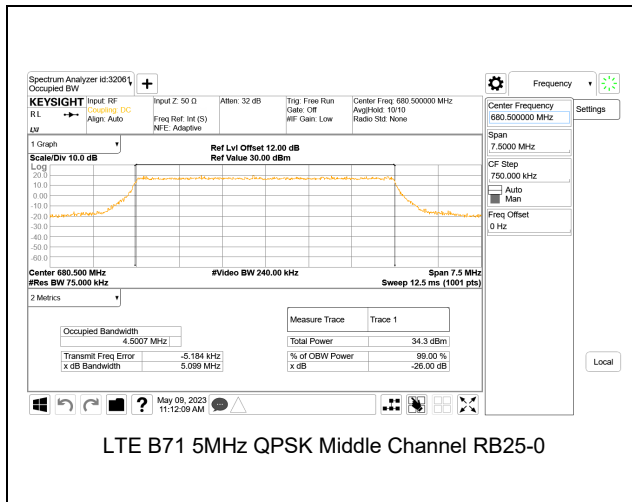

5G NR n66 20MHz BPSK Middle Channel RB100-0

5G NR n66 25MHz BPSK Middle Channel RB128-0

5G NR n66 35MHz BPSK Middle Channel RB160-0

Intentionally Blank

9.1.13. 5G NR n70

9.1.14. LTE BAND 71 AND 5G NR n71

LTE BAND 71

Intentionally Blank

5G NR n71

5G NR n71 5MHz BPSK Middle Channel RB25-0

5G NR n71 10MHz BPSK Middle Channel RB50-0

5G NR n71 15MHz BPSK Middle Channel RB75-0

5G NR n71 20MHz BPSK Middle Channel RB100-0

5G NR n71 20MHz BPSK Middle Channel RB1-0