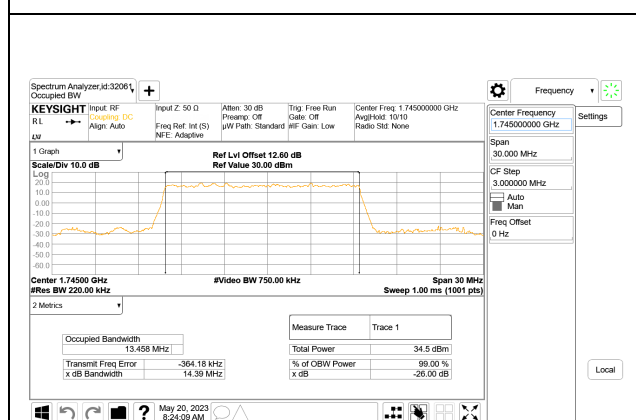

5G NR n48 40MHz BPSK Middle Channel RB1-0

9.1.12. LTE BAND 66 AND 5G NR n66

LTE BAND 66

Intentionally Blank

5G NR n66

5G NR n66 5MHz BPSK Middle Channel RB25-0

5G NR n66 10MHz BPSK Middle Channel RB50-0

5G NR n66 15MHz BPSK Middle Channel RB75-0

5G NR n66 20MHz BPSK Middle Channel RB100-0

5G NR n66 25MHz BPSK Middle Channel RB128-0

5G NR n66 35MHz BPSK Middle Channel RB160-0

Intentionally Blank

9.1.13. 5G NR n70

9.1.14. LTE BAND 71 AND 5G NR n71

LTE BAND 71