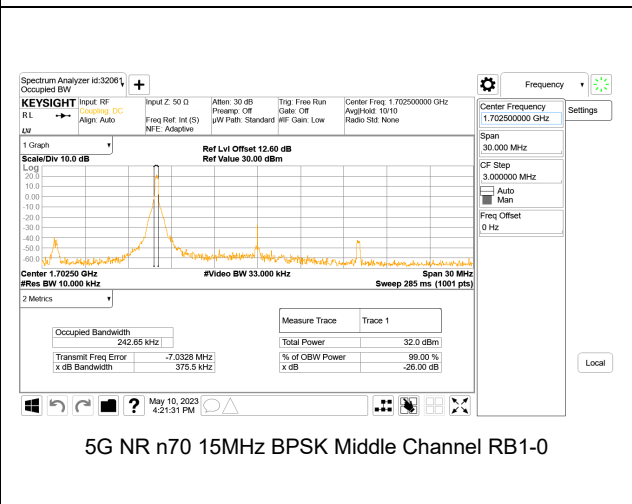

5G NR n48 40MHz BPSK Middle Channel RB1-0

9.1.12. LTE BAND 66 AND 5G NR n66

LTE BAND 66

Intentionally Blank

5G NR n66

5G NR n66 5MHz BPSK Middle Channel RB25-0

5G NR n66 10MHz BPSK Middle Channel RB50-0

5G NR n66 15MHz BPSK Middle Channel RB75-0

5G NR n66 20MHz BPSK Middle Channel RB100-0

5G NR n66 25MHz BPSK Middle Channel RB128-0

5G NR n66 35MHz BPSK Middle Channel RB160-0

Intentionally Blank

9.1.13. 5G NR n70

9.1.14. LTE BAND 71 AND 5G NR n71

LTE BAND 71

Intentionally Blank

5G NR n71

5G NR n71 5MHz BPSK Middle Channel RB25-0

5G NR n71 10MHz BPSK Middle Channel RB50-0

5G NR n71 15MHz BPSK Middle Channel RB75-0

5G NR n71 20MHz BPSK Middle Channel RB100-0

5G NR n71 20MHz BPSK Middle Channel RB1-0