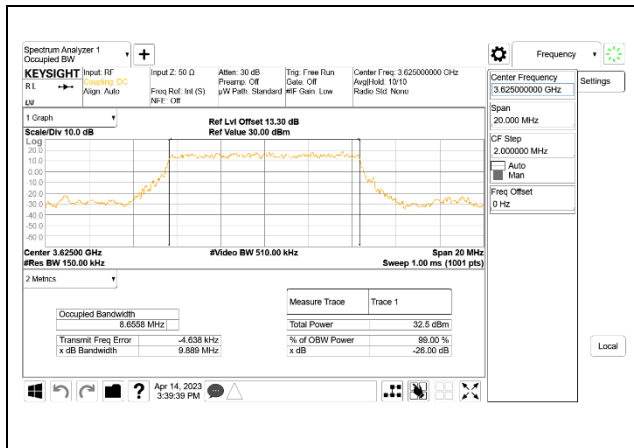

LTE B48 15MHz QPSK Middle Channel RB75-0

LTE B48 20MHz QPSK Middle Channel RB100-0

LTE B48 20MHz QPSK Middle Channel RB1-0

Intentionally Blank

5G NR n48

5G NR n48 10MHz BPSK Middle Channel RB24-0, ID:32061