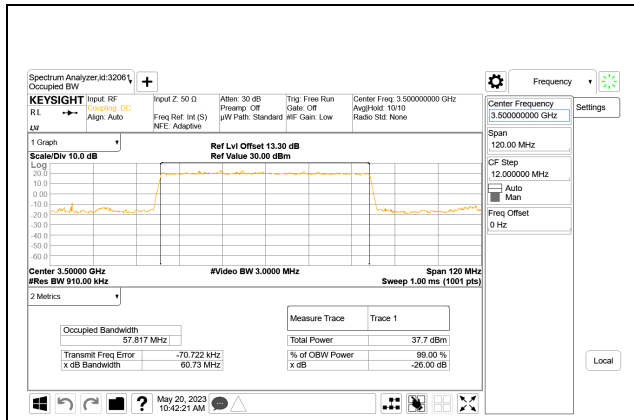

5G NR n66 20MHz BPSK Middle Channel RB100-0

5G NR n66 25MHz BPSK Middle Channel RB128-0

5G NR n66 35MHz BPSK Middle Channel RB160-0

Intentionally Blank

9.1.13. 5G NR n70

9.1.14. LTE BAND 71 AND 5G NR n71

LTE BAND 71

Intentionally Blank

5G NR n71

5G NR n71 5MHz BPSK Middle Channel RB25-0

5G NR n71 10MHz BPSK Middle Channel RB50-0

5G NR n71 15MHz BPSK Middle Channel RB75-0

5G NR n71 20MHz BPSK Middle Channel RB100-0

5G NR n71 20MHz BPSK Middle Channel RB1-0

Intentionally Blank

9.1.15. 5G NR n77 (Part 27 3450-3550MHz)

5G NR n77 60MHz BPSK Middle Channel RB162-0

5G NR n77 70MHz BPSK Middle Channel RB180-0

5G NR n77 80MHz BPSK Middle Channel RB216-0

5G NR n77 90MHz BPSK Middle Channel RB243-0