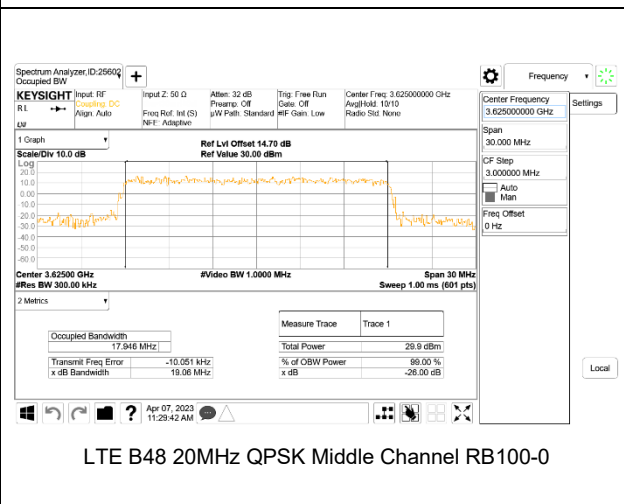

5G NR n41 100MHz BPSK Middle Channel RB270-0

5G NR n41 100MHz BPSK Middle Channel RB1-0

9.1.11. LTE BAND 48 AND 5G NR n48

LTE BAND 48

LTE B48 5MHz QPSK Middle Channel RB25-0

LTE B48 10MHz QPSK Middle Channel RB50-0

LTE B48 15MHz QPSK Middle Channel RB75-0

LTE B48 20MHz QPSK Middle Channel RB100-0

LTE B48 20MHz QPSK Middle Channel RB1-0

Intentionally Blank

5G NR n48

5G NR n48 10MHz BPSK Middle Channel RB24-0, ID:32061