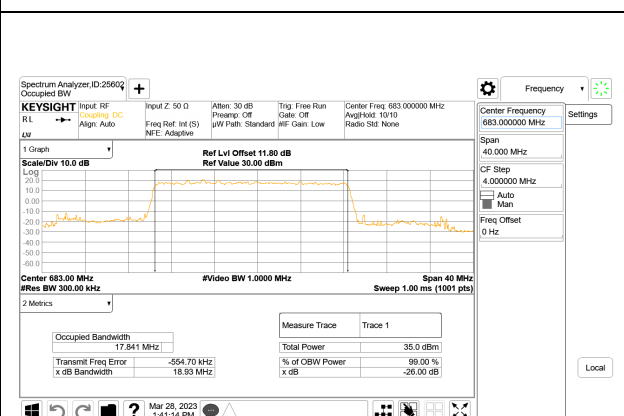

Intentionally Blank

5G NR n71

5G NR n71 5MHz BPSK Middle Channel RB25-0

5G NR n71 10MHz BPSK Middle Channel RB50-0

5G NR n71 15MHz BPSK Middle Channel RB75-0

5G NR n71 20MHz BPSK Middle Channel RB100-0

5G NR n71 20MHz BPSK Middle Channel RB1-0

Intentionally Blank

9.1.15. 5G NR n77 (Part 27 3450-3550MHz)

5G NR n77 60MHz BPSK Middle Channel RB162-0

5G NR n77 70MHz BPSK Middle Channel RB180-0

5G NR n77 80MHz BPSK Middle Channel RB216-0

5G NR n77 90MHz BPSK Middle Channel RB243-0