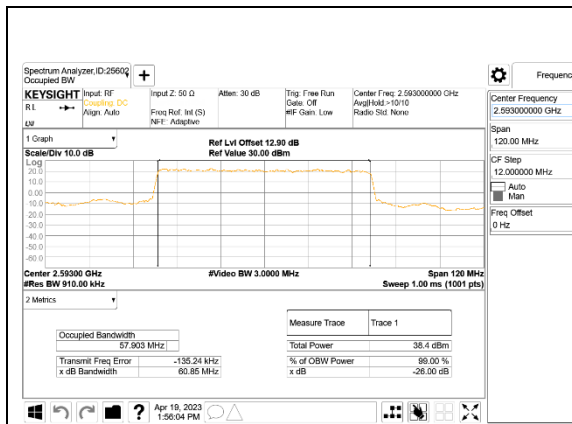

5G NR n30

5G NR n30 5MHz BPSK Middle Channel RB25-0, ID:50822

5G NR n30 10MHz BPSK Middle Channel RB50-0, ID:50822

5G NR n30 10MHz BPSK Middle Channel RB1-0, ID:50822

Intentionally Blank

9.1.10. LTE BAND 41 AND 5G NR n41

LTE BAND 41

5G NR n41

5G NR n41 10MHz BPSK Middle Channel RB24-0

5G NR n41 15MHz BPSK Middle Channel RB36-0

5G NR n41 20MHz BPSK Middle Channel RB50-0

5G NR n41 30MHz BPSK Middle Channel RB75-0

5G NR n41 40MHz BPSK Middle Channel RB100-0

5G NR n41 50MHz BPSK Middle Channel RB128-0

5G NR n41 60MHz BPSK Middle Channel RB162-0

5G NR n41 70MHz BPSK Middle Channel RB180-0

5G NR n41 80MHz BPSK Middle Channel RB216-0

5G NR n41 90MHz BPSK Middle Channel RB243-0