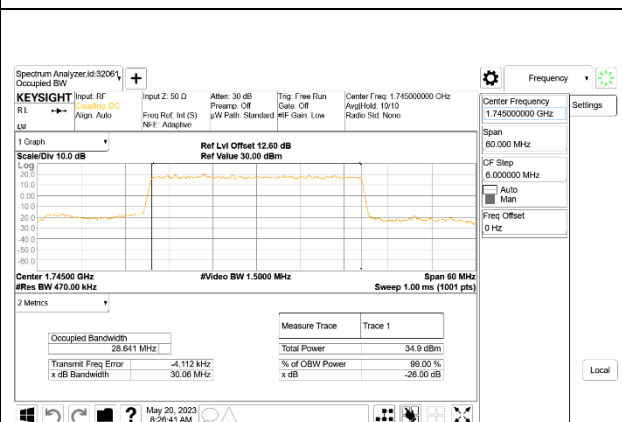

5G NR n48 40MHz BPSK Middle Channel RB1-0

9.1.12. LTE BAND 66 AND 5G NR n66

LTE BAND 66

Intentionally Blank

5G NR n66

5G NR n66 5MHz BPSK Middle Channel RB25-0

5G NR n66 10MHz BPSK Middle Channel RB50-0

5G NR n66 15MHz BPSK Middle Channel RB75-0

5G NR n66 20MHz BPSK Middle Channel RB100-0

5G NR n66 25MHz BPSK Middle Channel RB128-0

5G NR n66 35MHz BPSK Middle Channel RB160-0

Intentionally Blank

9.1.13. 5G NR n70

9.1.14. LTE BAND 71 AND 5G NR n71

LTE BAND 71