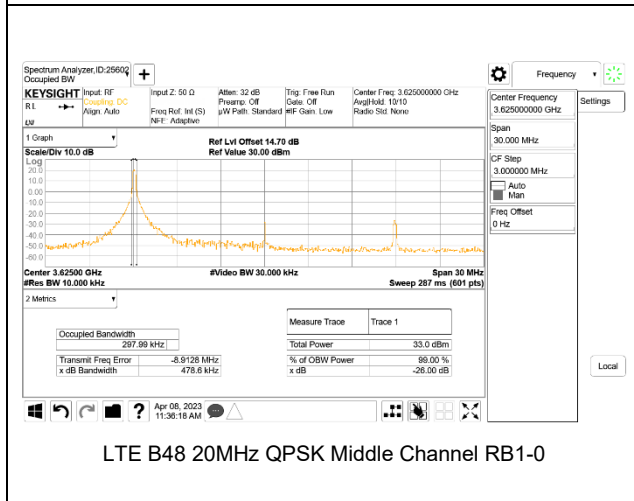

5G NR n41 100MHz BPSK Middle Channel RB270-0

5G NR n41 100MHz BPSK Middle Channel RB1-0

9.1.11. LTE BAND 48 AND 5G NR n48

LTE BAND 48

LTE B48 5MHz QPSK Middle Channel RB25-0

LTE B48 10MHz QPSK Middle Channel RB50-0

LTE B48 15MHz QPSK Middle Channel RB75-0

LTE B48 20MHz QPSK Middle Channel RB100-0

LTE B48 20MHz QPSK Middle Channel RB1-0

Intentionally Blank

5G NR n48

5G NR n48 10MHz BPSK Middle Channel RB24-0, ID:32061