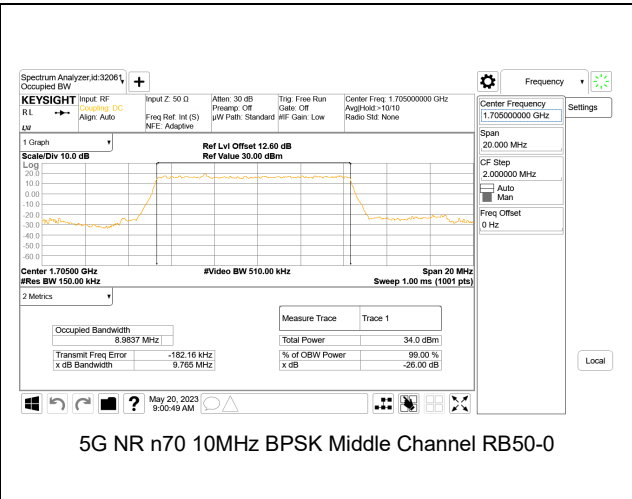

5G NR n48 40MHz BPSK Middle Channel RB1-0

9.1.12. LTE BAND 66 AND 5G NR n66

LTE BAND 66

Intentionally Blank

5G NR n66

5G NR n66 5MHz BPSK Middle Channel RB25-0

5G NR n66 10MHz BPSK Middle Channel RB50-0

5G NR n66 15MHz BPSK Middle Channel RB75-0

5G NR n66 20MHz BPSK Middle Channel RB100-0

5G NR n66 25MHz BPSK Middle Channel RB128-0

5G NR n66 35MHz BPSK Middle Channel RB160-0

Intentionally Blank

9.1.13. 5G NR n70

9.1.14. LTE BAND 71 AND 5G NR n71

LTE BAND 71

Intentionally Blank

5G NR n71

5G NR n71 5MHz BPSK Middle Channel RB25-0

5G NR n71 10MHz BPSK Middle Channel RB50-0

5G NR n71 15MHz BPSK Middle Channel RB75-0

5G NR n71 20MHz BPSK Middle Channel RB100-0

5G NR n71 20MHz BPSK Middle Channel RB1-0