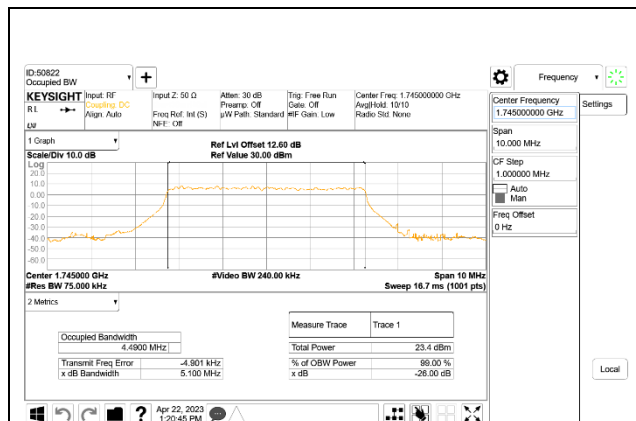

5G NR n48 40MHz BPSK Middle Channel RB1-0

9.1.12. LTE BAND 66 AND 5G NR n66

LTE BAND 66

Intentionally Blank

5G NR n66

5G NR n66 5MHz BPSK Middle Channel RB25-0

5G NR n66 10MHz BPSK Middle Channel RB50-0

5G NR n66 15MHz BPSK Middle Channel RB75-0

5G NR n66 20MHz BPSK Middle Channel RB100-0

5G NR n66 25MHz BPSK Middle Channel RB128-0

5G NR n66 35MHz BPSK Middle Channel RB160-0

Intentionally Blank

9.1.13. 5G NR n70

9.1.14. LTE BAND 71 AND 5G NR n71

LTE BAND 71