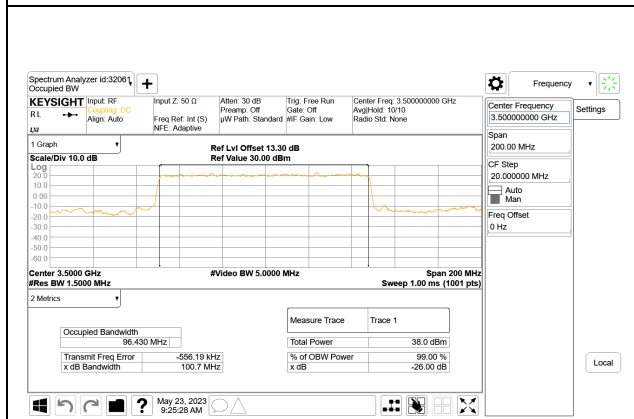

Intentionally Blank

5G NR n71

5G NR n71 5MHz BPSK Middle Channel RB25-0

5G NR n71 10MHz BPSK Middle Channel RB50-0

5G NR n71 15MHz BPSK Middle Channel RB75-0

5G NR n71 20MHz BPSK Middle Channel RB100-0

5G NR n71 20MHz BPSK Middle Channel RB1-0

Intentionally Blank

9.1.15. 5G NR n77 (Part 27 3450-3550MHz)

5G NR n77 60MHz BPSK Middle Channel RB162-0

5G NR n77 70MHz BPSK Middle Channel RB180-0

5G NR n77 80MHz BPSK Middle Channel RB216-0

5G NR n77 90MHz BPSK Middle Channel RB243-0

5G NR n77 100MHz BPSK Middle Channel RB270-0

5G NR n77 100MHz BPSK Middle Channel RB1-0