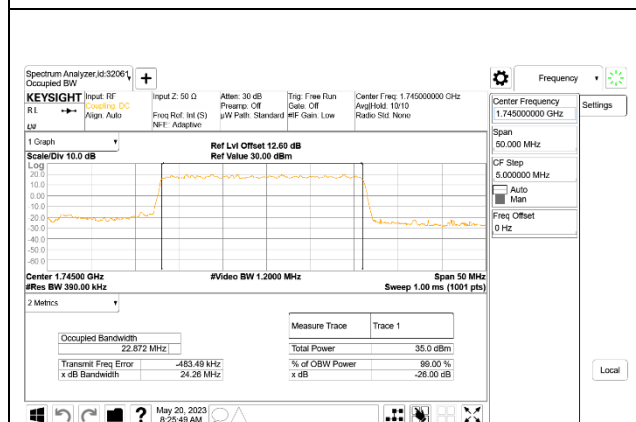

5G NR n48 40MHz BPSK Middle Channel RB1-0

9.1.12. LTE BAND 66 AND 5G NR n66

LTE BAND 66

Intentionally Blank

5G NR n66

5G NR n66 5MHz BPSK Middle Channel RB25-0

5G NR n66 10MHz BPSK Middle Channel RB50-0

5G NR n66 15MHz BPSK Middle Channel RB75-0

5G NR n66 20MHz BPSK Middle Channel RB100-0

5G NR n66 25MHz BPSK Middle Channel RB128-0

5G NR n66 35MHz BPSK Middle Channel RB160-0

Intentionally Blank

9.1.13. 5G NR n70

9.1.14. LTE BAND 71 AND 5G NR n71

LTE BAND 71