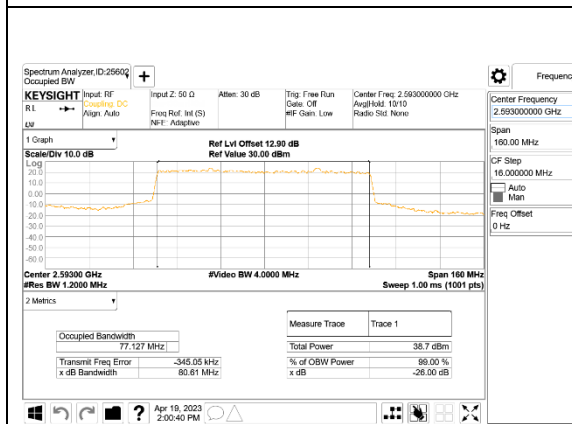

5G NR n30

5G NR n30 5MHz BPSK Middle Channel RB25-0, ID:50822

5G NR n30 10MHz BPSK Middle Channel RB50-0, ID:50822

5G NR n30 10MHz BPSK Middle Channel RB1-0, ID:50822

Intentionally Blank

9.1.10. LTE BAND 41 AND 5G NR n41

LTE BAND 41

5G NR n41

5G NR n41 10MHz BPSK Middle Channel RB24-0

5G NR n41 15MHz BPSK Middle Channel RB36-0

5G NR n41 20MHz BPSK Middle Channel RB50-0

5G NR n41 30MHz BPSK Middle Channel RB75-0

5G NR n41 40MHz BPSK Middle Channel RB100-0

5G NR n41 50MHz BPSK Middle Channel RB128-0

5G NR n41 60MHz BPSK Middle Channel RB162-0

5G NR n41 70MHz BPSK Middle Channel RB180-0

5G NR n41 80MHz BPSK Middle Channel RB216-0

5G NR n41 90MHz BPSK Middle Channel RB243-0