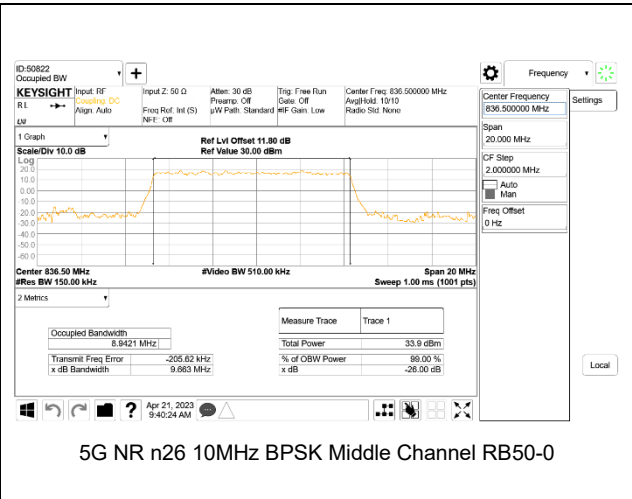

5G NR n26 (PART 22)

Intentionally Blank

9.1.9. LTE BAND 30 AND 5G NR n30

LTE BAND 30

LTE B30 5MHz QPSK Middle Channel RB25-0

LTE B30 10MHz QPSK Middle Channel RB50-0

LTE B30 10MHz QPSK Middle Channel RB1-0

Intentionally Blank

5G NR n30

5G NR n30 5MHz BPSK Middle Channel RB25-0, ID:50822

5G NR n30 10MHz BPSK Middle Channel RB50-0, ID:50822

5G NR n30 10MHz BPSK Middle Channel RB1-0, ID:50822

Intentionally Blank

9.1.10. LTE BAND 41 AND 5G NR n41