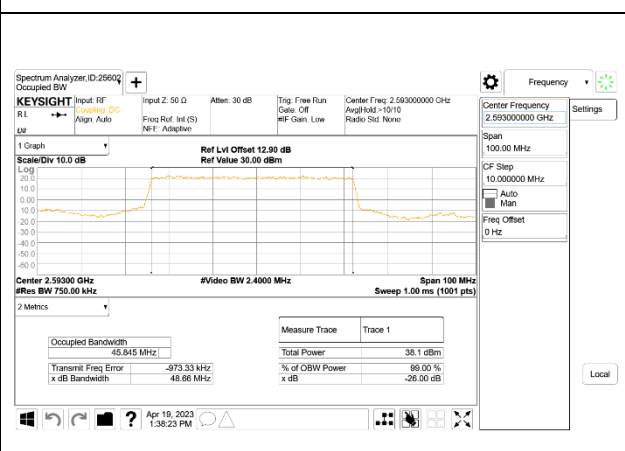

5G NR n30

5G NR n30 5MHz BPSK Middle Channel RB25-0, ID:50822

5G NR n30 10MHz BPSK Middle Channel RB50-0, ID:50822

5G NR n30 10MHz BPSK Middle Channel RB1-0, ID:50822

Intentionally Blank

9.1.10. LTE BAND 41 AND 5G NR n41

LTE BAND 41

5G NR n41

5G NR n41 10MHz BPSK Middle Channel RB24-0

5G NR n41 15MHz BPSK Middle Channel RB36-0

5G NR n41 20MHz BPSK Middle Channel RB50-0

5G NR n41 30MHz BPSK Middle Channel RB75-0

5G NR n41 40MHz BPSK Middle Channel RB100-0

5G NR n41 50MHz BPSK Middle Channel RB128-0

5G NR n41 60MHz BPSK Middle Channel RB162-0

5G NR n41 70MHz BPSK Middle Channel RB180-0

5G NR n41 80MHz BPSK Middle Channel RB216-0

5G NR n41 90MHz BPSK Middle Channel RB243-0