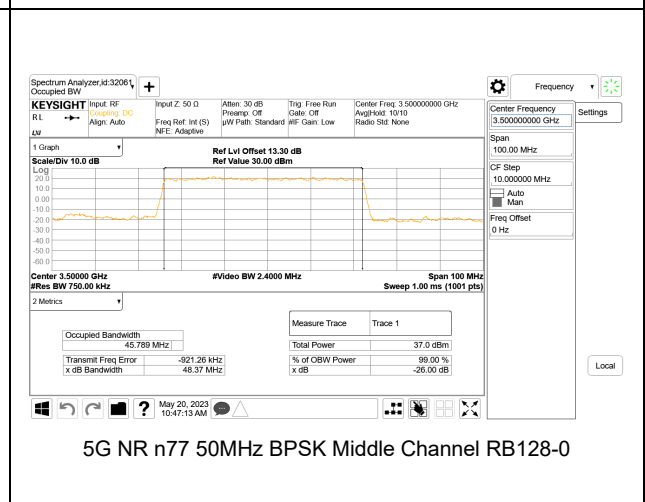

5G NR n66 20MHz BPSK Middle Channel RB100-0

5G NR n66 25MHz BPSK Middle Channel RB128-0

5G NR n66 35MHz BPSK Middle Channel RB160-0

Intentionally Blank

9.1.13. 5G NR n70

9.1.14. LTE BAND 71 AND 5G NR n71

LTE BAND 71

Intentionally Blank

5G NR n71

5G NR n71 5MHz BPSK Middle Channel RB25-0

5G NR n71 10MHz BPSK Middle Channel RB50-0

5G NR n71 15MHz BPSK Middle Channel RB75-0

5G NR n71 20MHz BPSK Middle Channel RB100-0

5G NR n71 20MHz BPSK Middle Channel RB1-0

Intentionally Blank

9.1.15. 5G NR n77 (Part 27 3450-3550MHz)

5G NR n77 60MHz BPSK Middle Channel RB162-0

5G NR n77 70MHz BPSK Middle Channel RB180-0

5G NR n77 80MHz BPSK Middle Channel RB216-0

5G NR n77 90MHz BPSK Middle Channel RB243-0