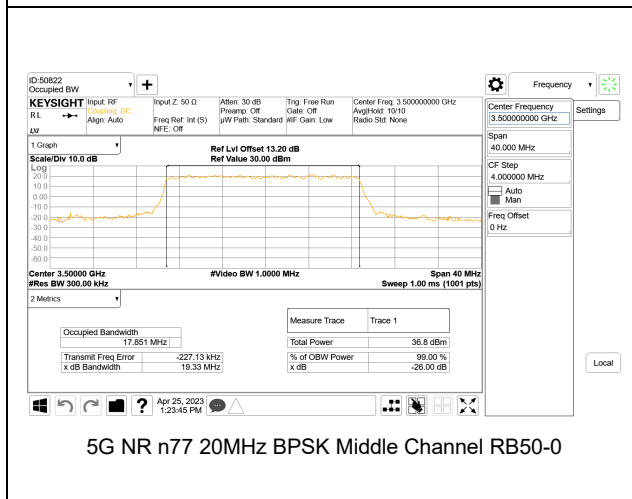

5G NR n66 20MHz BPSK Middle Channel RB100-0

5G NR n66 25MHz BPSK Middle Channel RB128-0

5G NR n66 35MHz BPSK Middle Channel RB160-0

Intentionally Blank

9.1.13. 5G NR n70

9.1.14. LTE BAND 71 AND 5G NR n71

LTE BAND 71

Intentionally Blank

5G NR n71

5G NR n71 5MHz BPSK Middle Channel RB25-0

5G NR n71 10MHz BPSK Middle Channel RB50-0

5G NR n71 15MHz BPSK Middle Channel RB75-0

5G NR n71 20MHz BPSK Middle Channel RB100-0

5G NR n71 20MHz BPSK Middle Channel RB1-0

Intentionally Blank

9.1.15. 5G NR n77 (Part 27 3450-3550MHz)

5G NR n77 60MHz BPSK Middle Channel RB162-0

5G NR n77 70MHz BPSK Middle Channel RB180-0

5G NR n77 80MHz BPSK Middle Channel RB216-0

5G NR n77 90MHz BPSK Middle Channel RB243-0