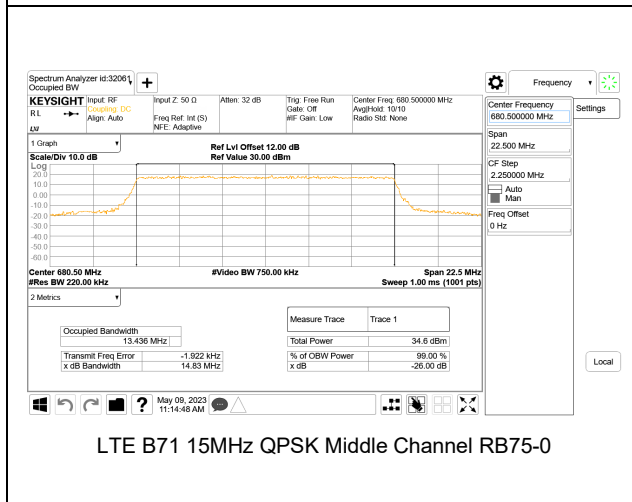

5G NR n48 40MHz BPSK Middle Channel RB1-0

9.1.12. LTE BAND 66 AND 5G NR n66

LTE BAND 66

Intentionally Blank

5G NR n66

5G NR n66 5MHz BPSK Middle Channel RB25-0

5G NR n66 10MHz BPSK Middle Channel RB50-0

5G NR n66 15MHz BPSK Middle Channel RB75-0

5G NR n66 20MHz BPSK Middle Channel RB100-0

5G NR n66 25MHz BPSK Middle Channel RB128-0

5G NR n66 35MHz BPSK Middle Channel RB160-0

Intentionally Blank

9.1.13. 5G NR n70

9.1.14. LTE BAND 71 AND 5G NR n71

LTE BAND 71

Intentionally Blank

5G NR n71

5G NR n71 5MHz BPSK Middle Channel RB25-0

5G NR n71 10MHz BPSK Middle Channel RB50-0

5G NR n71 15MHz BPSK Middle Channel RB75-0

5G NR n71 20MHz BPSK Middle Channel RB100-0

5G NR n71 20MHz BPSK Middle Channel RB1-0