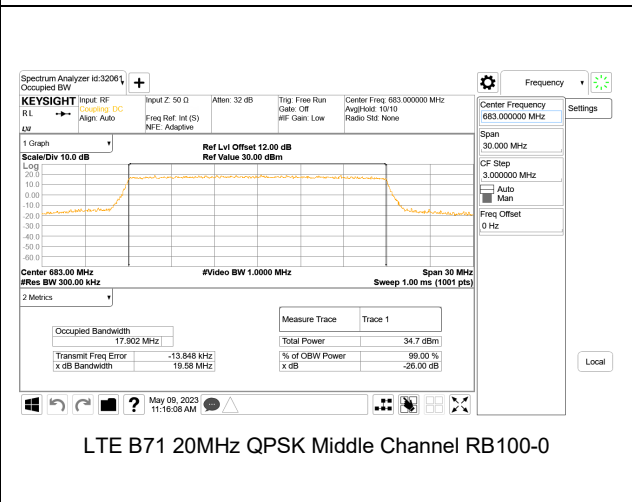

5G NR n66 20MHz BPSK Middle Channel RB100-0

5G NR n66 25MHz BPSK Middle Channel RB128-0

5G NR n66 35MHz BPSK Middle Channel RB160-0

Intentionally Blank

9.1.13. 5G NR n70

9.1.14. LTE BAND 71 AND 5G NR n71

LTE BAND 71

Intentionally Blank

5G NR n71

5G NR n71 5MHz BPSK Middle Channel RB25-0

5G NR n71 10MHz BPSK Middle Channel RB50-0

5G NR n71 15MHz BPSK Middle Channel RB75-0

5G NR n71 20MHz BPSK Middle Channel RB100-0

5G NR n71 20MHz BPSK Middle Channel RB1-0