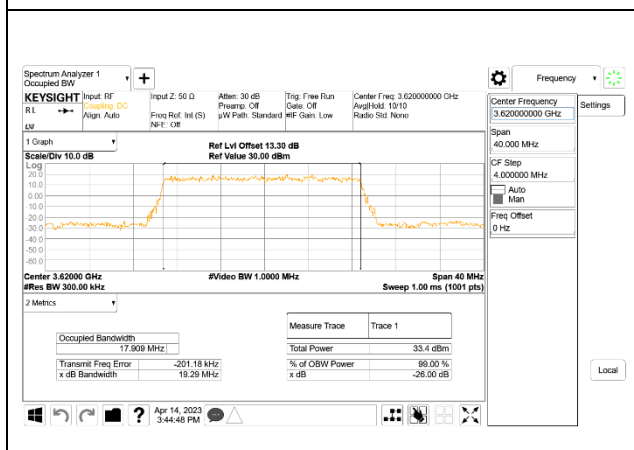

5G NR n48 20MHz BPSK Middle Channel RB50-0, ID:32061