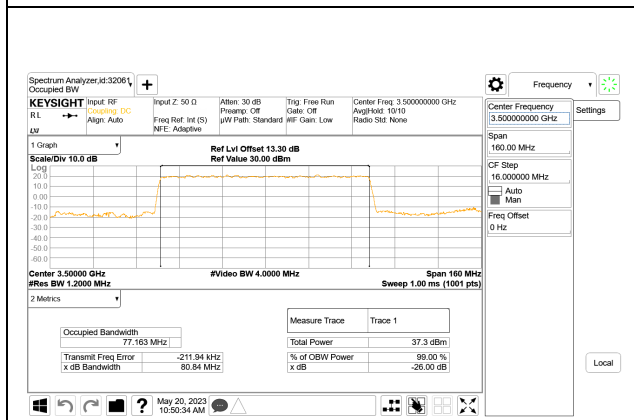

Intentionally Blank

5G NR n71

5G NR n71 5MHz BPSK Middle Channel RB25-0

5G NR n71 10MHz BPSK Middle Channel RB50-0

5G NR n71 15MHz BPSK Middle Channel RB75-0

5G NR n71 20MHz BPSK Middle Channel RB100-0

5G NR n71 20MHz BPSK Middle Channel RB1-0

Intentionally Blank

9.1.15. 5G NR n77 (Part 27 3450-3550MHz)

5G NR n77 60MHz BPSK Middle Channel RB162-0

5G NR n77 70MHz BPSK Middle Channel RB180-0

5G NR n77 80MHz BPSK Middle Channel RB216-0

5G NR n77 90MHz BPSK Middle Channel RB243-0