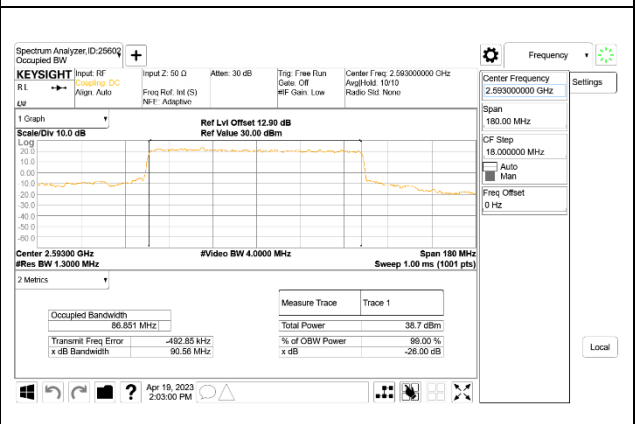

5G NR n41 50MHz BPSK Middle Channel RB128-0

5G NR n41 60MHz BPSK Middle Channel RB162-0

5G NR n41 70MHz BPSK Middle Channel RB180-0

5G NR n41 80MHz BPSK Middle Channel RB216-0

5G NR n41 90MHz BPSK Middle Channel RB243-0