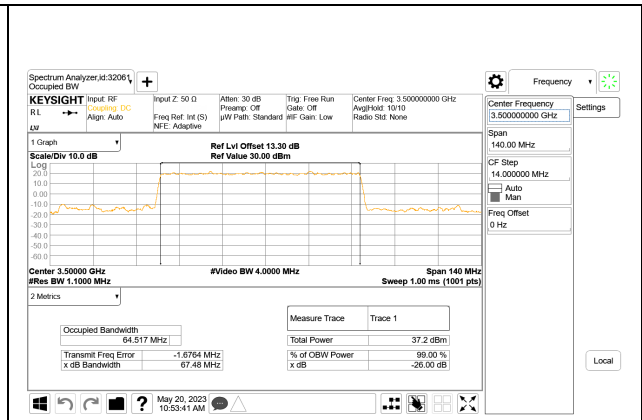

5G NR n66 20MHz BPSK Middle Channel RB100-0

5G NR n66 25MHz BPSK Middle Channel RB128-0

5G NR n66 35MHz BPSK Middle Channel RB160-0

Intentionally Blank

9.1.13. 5G NR n70

9.1.14. LTE BAND 71 AND 5G NR n71

LTE BAND 71

Intentionally Blank

5G NR n71

5G NR n71 5MHz BPSK Middle Channel RB25-0

5G NR n71 10MHz BPSK Middle Channel RB50-0

5G NR n71 15MHz BPSK Middle Channel RB75-0

5G NR n71 20MHz BPSK Middle Channel RB100-0

5G NR n71 20MHz BPSK Middle Channel RB1-0

Intentionally Blank

9.1.15. 5G NR n77 (Part 27 3450-3550MHz)

5G NR n77 60MHz BPSK Middle Channel RB162-0

5G NR n77 70MHz BPSK Middle Channel RB180-0

5G NR n77 80MHz BPSK Middle Channel RB216-0

5G NR n77 90MHz BPSK Middle Channel RB243-0