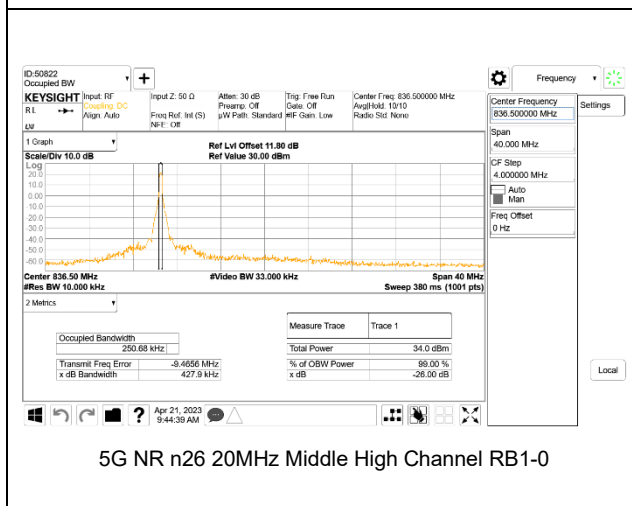

5G NR n26 (PART 22)

Intentionally Blank

9.1.9. LTE BAND 30 AND 5G NR n30

LTE BAND 30

LTE B30 5MHz QPSK Middle Channel RB25-0

LTE B30 10MHz QPSK Middle Channel RB50-0

LTE B30 10MHz QPSK Middle Channel RB1-0

Intentionally Blank

5G NR n30

5G NR n30 5MHz BPSK Middle Channel RB25-0, ID:50822

5G NR n30 10MHz BPSK Middle Channel RB50-0, ID:50822

5G NR n30 10MHz BPSK Middle Channel RB1-0, ID:50822

Intentionally Blank

9.1.10. LTE BAND 41 AND 5G NR n41