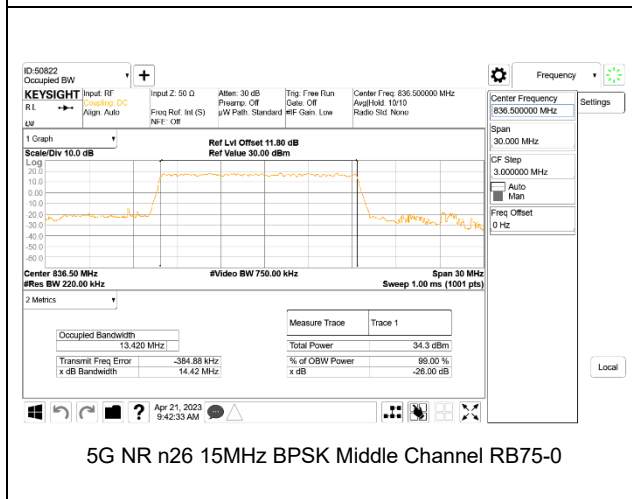

5G NR n26 (PART 22)

Intentionally Blank

9.1.9. LTE BAND 30 AND 5G NR n30

LTE BAND 30

LTE B30 5MHz QPSK Middle Channel RB25-0

LTE B30 10MHz QPSK Middle Channel RB50-0

LTE B30 10MHz QPSK Middle Channel RB1-0

Intentionally Blank

5G NR n30

5G NR n30 5MHz BPSK Middle Channel RB25-0, ID:50822

5G NR n30 10MHz BPSK Middle Channel RB50-0, ID:50822

5G NR n30 10MHz BPSK Middle Channel RB1-0, ID:50822

Intentionally Blank

9.1.10. LTE BAND 41 AND 5G NR n41