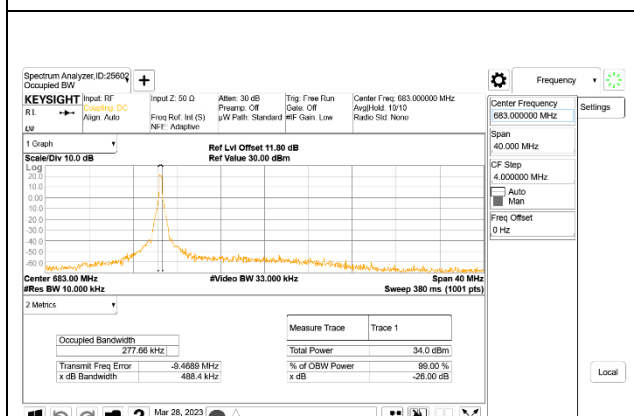

5G NR n66 20MHz BPSK Middle Channel RB100-0

5G NR n66 25MHz BPSK Middle Channel RB128-0

5G NR n66 35MHz BPSK Middle Channel RB160-0

Intentionally Blank

9.1.13. 5G NR n70

9.1.14. LTE BAND 71 AND 5G NR n71

LTE BAND 71

Intentionally Blank

5G NR n71

5G NR n71 5MHz BPSK Middle Channel RB25-0

5G NR n71 10MHz BPSK Middle Channel RB50-0

5G NR n71 15MHz BPSK Middle Channel RB75-0

5G NR n71 20MHz BPSK Middle Channel RB100-0

5G NR n71 20MHz BPSK Middle Channel RB1-0

Intentionally Blank

9.1.15. 5G NR n77 (Part 27 3450-3550MHz)

5G NR n77 60MHz BPSK Middle Channel RB162-0

5G NR n77 70MHz BPSK Middle Channel RB180-0

5G NR n77 80MHz BPSK Middle Channel RB216-0

5G NR n77 90MHz BPSK Middle Channel RB243-0