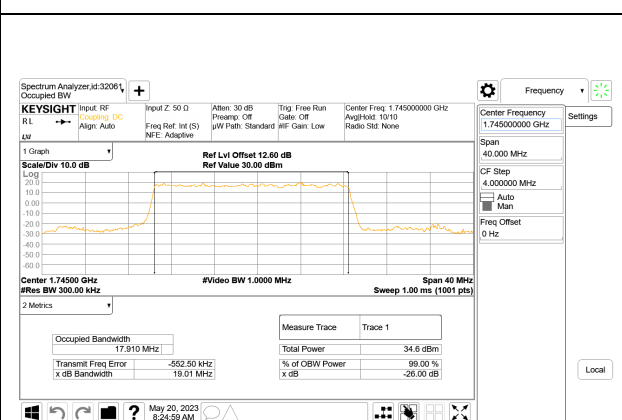

5G NR n48 40MHz BPSK Middle Channel RB1-0

9.1.12. LTE BAND 66 AND 5G NR n66

LTE BAND 66

Intentionally Blank

5G NR n66

5G NR n66 5MHz BPSK Middle Channel RB25-0

5G NR n66 10MHz BPSK Middle Channel RB50-0

5G NR n66 15MHz BPSK Middle Channel RB75-0

5G NR n66 20MHz BPSK Middle Channel RB100-0

5G NR n66 25MHz BPSK Middle Channel RB128-0

5G NR n66 35MHz BPSK Middle Channel RB160-0

Intentionally Blank

9.1.13. 5G NR n70

9.1.14. LTE BAND 71 AND 5G NR n71

LTE BAND 71