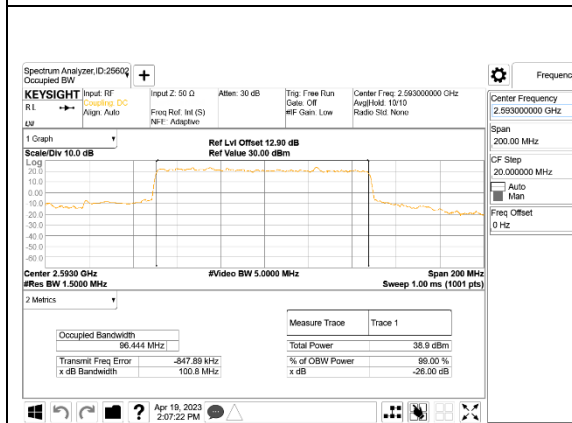

5G NR n41 50MHz BPSK Middle Channel RB128-0

5G NR n41 60MHz BPSK Middle Channel RB162-0

5G NR n41 70MHz BPSK Middle Channel RB180-0

5G NR n41 80MHz BPSK Middle Channel RB216-0

5G NR n41 90MHz BPSK Middle Channel RB243-0