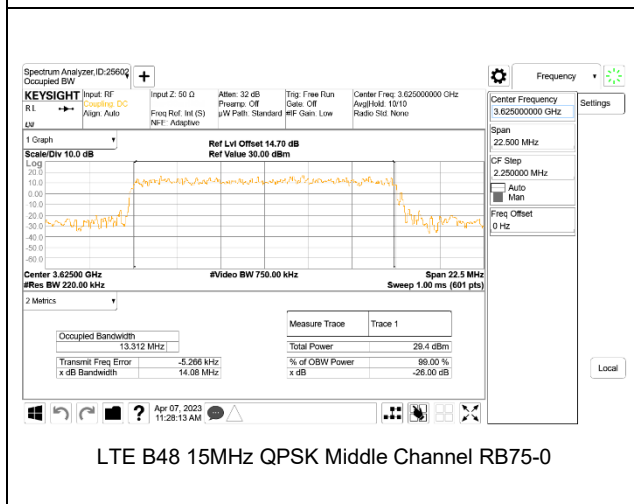

5G NR n41 100MHz BPSK Middle Channel RB270-0

5G NR n41 100MHz BPSK Middle Channel RB1-0

9.1.11. LTE BAND 48 AND 5G NR n48

LTE BAND 48

LTE B48 5MHz QPSK Middle Channel RB25-0

LTE B48 10MHz QPSK Middle Channel RB50-0

LTE B48 15MHz QPSK Middle Channel RB75-0

LTE B48 20MHz QPSK Middle Channel RB100-0

LTE B48 20MHz QPSK Middle Channel RB1-0

Intentionally Blank

5G NR n48

5G NR n48 10MHz BPSK Middle Channel RB24-0, ID:32061