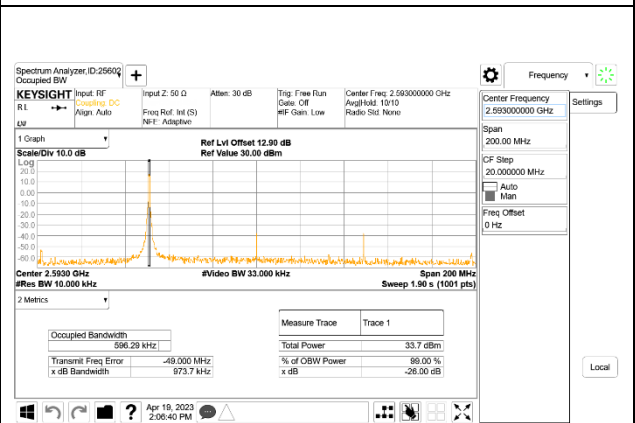

5G NR n41 50MHz BPSK Middle Channel RB128-0

5G NR n41 60MHz BPSK Middle Channel RB162-0

5G NR n41 70MHz BPSK Middle Channel RB180-0

5G NR n41 80MHz BPSK Middle Channel RB216-0

5G NR n41 90MHz BPSK Middle Channel RB243-0

5G NR n41 100MHz BPSK Middle Channel RB270-0

5G NR n41 100MHz BPSK Middle Channel RB1-0

9.1.11. LTE BAND 48 AND 5G NR n48

LTE BAND 48

LTE B48 5MHz QPSK Middle Channel RB25-0

LTE B48 10MHz QPSK Middle Channel RB50-0