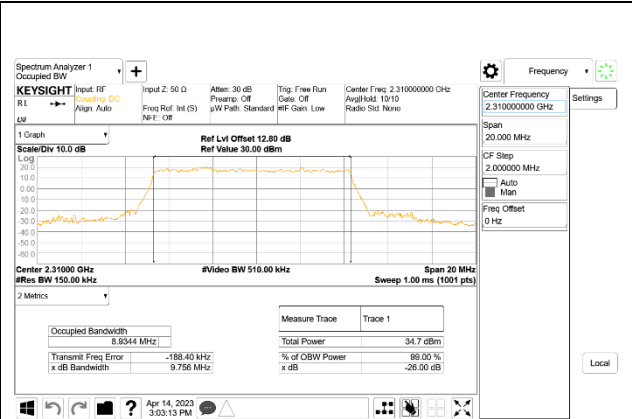

5G NR n26 (PART 22)

Intentionally Blank

9.1.9. LTE BAND 30 AND 5G NR n30

LTE BAND 30

LTE B30 5MHz QPSK Middle Channel RB25-0

LTE B30 10MHz QPSK Middle Channel RB50-0

LTE B30 10MHz QPSK Middle Channel RB1-0

Intentionally Blank

5G NR n30

5G NR n30 5MHz BPSK Middle Channel RB25-0, ID:50822

5G NR n30 10MHz BPSK Middle Channel RB50-0, ID:50822

5G NR n30 10MHz BPSK Middle Channel RB1-0, ID:50822

Intentionally Blank

9.1.10. LTE BAND 41 AND 5G NR n41