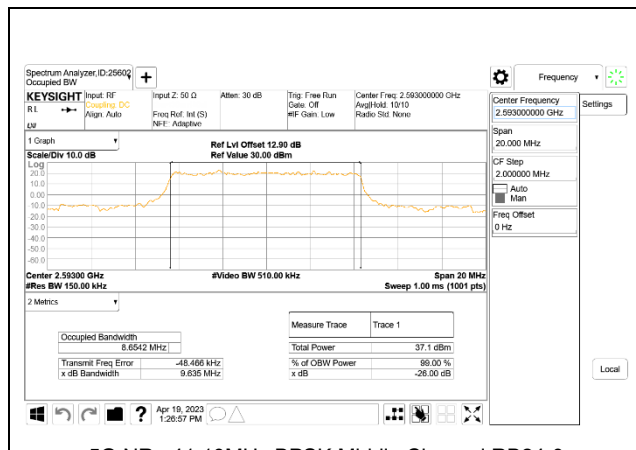

5G NR n30

5G NR n30 5MHz BPSK Middle Channel RB25-0, ID:50822

5G NR n30 10MHz BPSK Middle Channel RB50-0, ID:50822

5G NR n30 10MHz BPSK Middle Channel RB1-0, ID:50822

Intentionally Blank

9.1.10. LTE BAND 41 AND 5G NR n41

LTE BAND 41

5G NR n41

5G NR n41 10MHz BPSK Middle Channel RB24-0

5G NR n41 15MHz BPSK Middle Channel RB36-0

5G NR n41 20MHz BPSK Middle Channel RB50-0

5G NR n41 30MHz BPSK Middle Channel RB75-0

5G NR n41 40MHz BPSK Middle Channel RB100-0