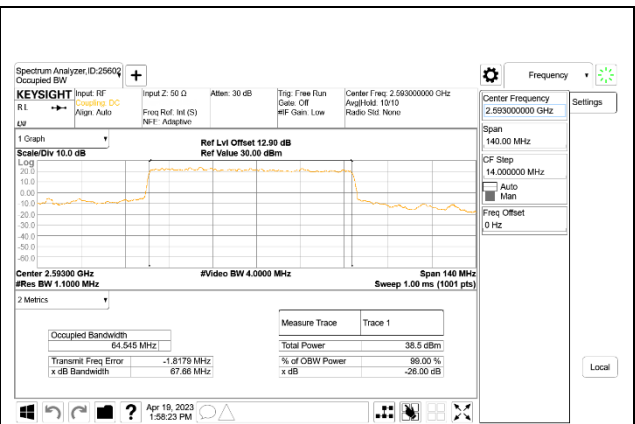

5G NR n30

5G NR n30 5MHz BPSK Middle Channel RB25-0, ID:50822

5G NR n30 10MHz BPSK Middle Channel RB50-0, ID:50822

5G NR n30 10MHz BPSK Middle Channel RB1-0, ID:50822

Intentionally Blank

9.1.10. LTE BAND 41 AND 5G NR n41

LTE BAND 41

5G NR n41

5G NR n41 10MHz BPSK Middle Channel RB24-0

5G NR n41 15MHz BPSK Middle Channel RB36-0

5G NR n41 20MHz BPSK Middle Channel RB50-0

5G NR n41 30MHz BPSK Middle Channel RB75-0

5G NR n41 40MHz BPSK Middle Channel RB100-0

5G NR n41 50MHz BPSK Middle Channel RB128-0

5G NR n41 60MHz BPSK Middle Channel RB162-0

5G NR n41 70MHz BPSK Middle Channel RB180-0

5G NR n41 80MHz BPSK Middle Channel RB216-0

5G NR n41 90MHz BPSK Middle Channel RB243-0