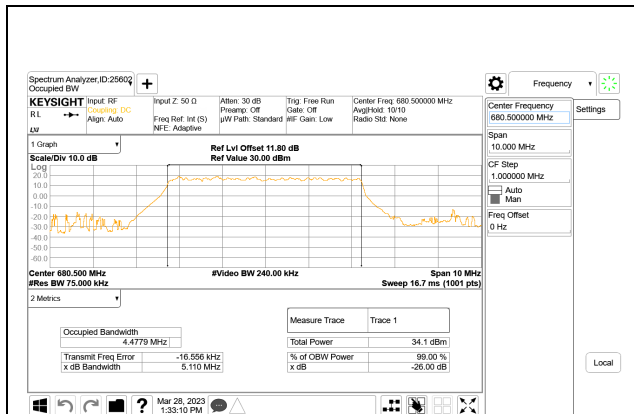

5G NR n48 40MHz BPSK Middle Channel RB1-0

9.1.12. LTE BAND 66 AND 5G NR n66

LTE BAND 66

Intentionally Blank

5G NR n66

5G NR n66 5MHz BPSK Middle Channel RB25-0

5G NR n66 10MHz BPSK Middle Channel RB50-0

5G NR n66 15MHz BPSK Middle Channel RB75-0

5G NR n66 20MHz BPSK Middle Channel RB100-0

5G NR n66 25MHz BPSK Middle Channel RB128-0

5G NR n66 35MHz BPSK Middle Channel RB160-0

Intentionally Blank

9.1.13. 5G NR n70

9.1.14. LTE BAND 71 AND 5G NR n71

LTE BAND 71

Intentionally Blank

5G NR n71

5G NR n71 5MHz BPSK Middle Channel RB25-0

5G NR n71 10MHz BPSK Middle Channel RB50-0

5G NR n71 15MHz BPSK Middle Channel RB75-0

5G NR n71 20MHz BPSK Middle Channel RB100-0

5G NR n71 20MHz BPSK Middle Channel RB1-0