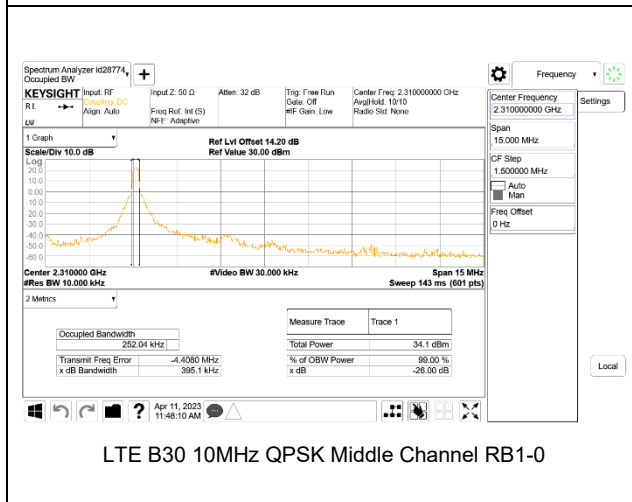

5G NR n26 (PART 22)

Intentionally Blank

9.1.9. LTE BAND 30 AND 5G NR n30

LTE BAND 30

LTE B30 5MHz QPSK Middle Channel RB25-0

LTE B30 10MHz QPSK Middle Channel RB50-0

LTE B30 10MHz QPSK Middle Channel RB1-0

Intentionally Blank

5G NR n30

5G NR n30 5MHz BPSK Middle Channel RB25-0, ID:50822

5G NR n30 10MHz BPSK Middle Channel RB50-0, ID:50822

5G NR n30 10MHz BPSK Middle Channel RB1-0, ID:50822

Intentionally Blank

9.1.10. LTE BAND 41 AND 5G NR n41