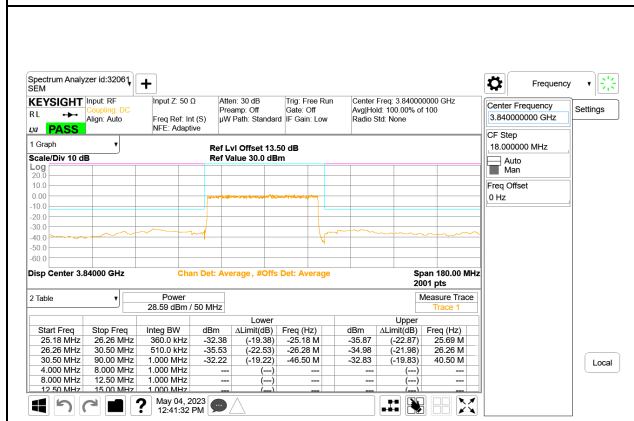

5G NR n77 50MHz BPSK Low Channel RB1-0

5G NR n77 40MHz BPSK High Channel RB1-105

5G NR n77 50MHz BPSK Low Channel RB1-132

5G NR n77 40MHz BPSK High Channel RB100-0

5G NR n77 50MHz BPSK Low Channel RB128-0

5G NR n77 50MHz BPSK Middle Channel RB1-0

5G NR n77 50MHz BPSK High Channel RB1-0

5G NR n77 50MHz BPSK Middle Channel RB1-132

5G NR n77 50MHz BPSK High Channel RB1-132

5G NR n77 50MHz BPSK Middle Channel RB128-0

5G NR n77 50MHz BPSK High Channel RB128-0