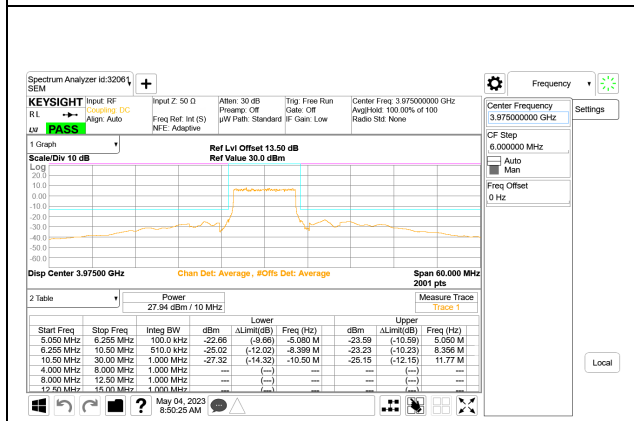

5G NR n77 10MHz BPSK High Channel RB1-0

5G NR n77 15MHz BPSK Low Channel RB1-0

5G NR n77 10MHz BPSK High Channel RB1-23

5G NR n77 15MHz BPSK Low Channel RB1-37

5G NR n77 10MHz BPSK High Channel RB24-0

5G NR n77 15MHz BPSK Low Channel RB36-0

5G NR n77 15MHz BPSK Middle Channel RB1-0

5G NR n77 15MHz BPSK High Channel RB1-0

5G NR n77 15MHz BPSK Middle Channel RB1-37

5G NR n77 15MHz BPSK High Channel RB1-37

5G NR n77 15MHz BPSK Middle Channel RB36-0