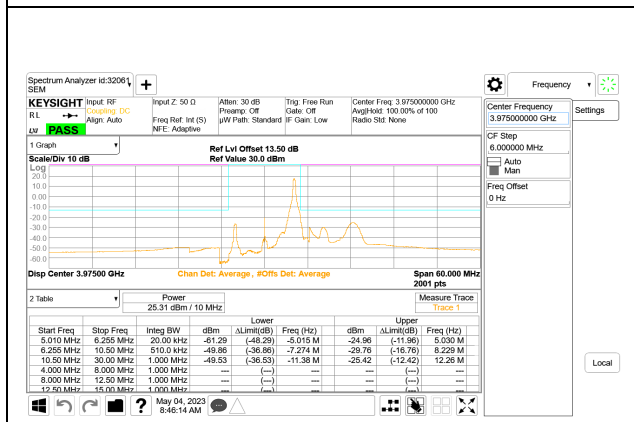

5G NR n77 10MHz BPSK Low Channel RB1-0

5G NR n77 10MHz BPSK Middle Channel RB1-0

5G NR n77 10MHz BPSK Low Channel RB1-23

5G NR n77 10MHz BPSK Middle Channel RB1-23

5G NR n77 10MHz BPSK Low Channel RB24-0

5G NR n77 10MHz BPSK Middle Channel RB24-0

5G NR n77 10MHz BPSK High Channel RB1-0

5G NR n77 15MHz BPSK Low Channel RB1-0

5G NR n77 10MHz BPSK High Channel RB1-23

5G NR n77 15MHz BPSK Low Channel RB1-37

5G NR n77 10MHz BPSK High Channel RB24-0

5G NR n77 15MHz BPSK Low Channel RB36-0