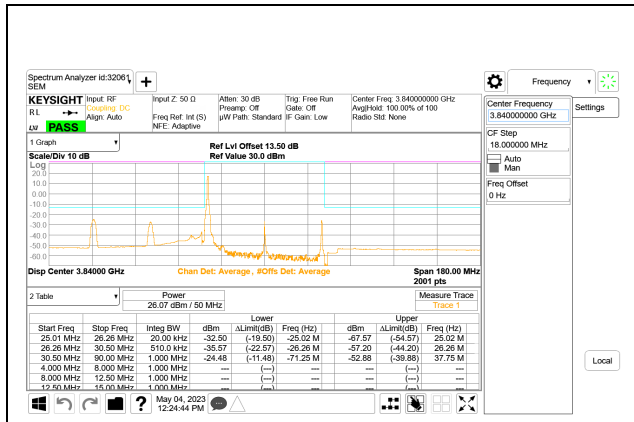

5G NR n77 50MHz BPSK Low Channel RB1-0

5G NR n77 40MHz BPSK High Channel RB1-105

5G NR n77 50MHz BPSK Low Channel RB1-132

5G NR n77 40MHz BPSK High Channel RB100-0

5G NR n77 50MHz BPSK Low Channel RB128-0

5G NR n77 50MHz BPSK Middle Channel RB1-0

5G NR n77 50MHz BPSK High Channel RB1-0

5G NR n77 50MHz BPSK Middle Channel RB1-132

5G NR n77 50MHz BPSK High Channel RB1-132

5G NR n77 50MHz BPSK Middle Channel RB128-0