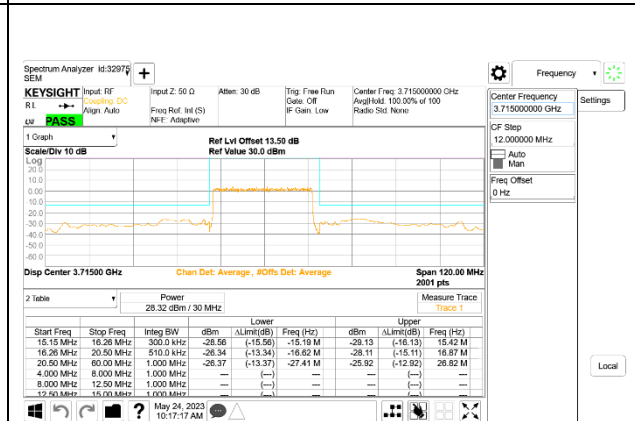

5G NR n77 20MHz BPSK Low Channel RB50-0

5G NR n77 20MHz BPSK Middle Channel RB50-0

5G NR n77 20MHz BPSK High Channel RB1-0

5G NR n77 30MHz BPSK Low Channel RB1-0

5G NR n77 20MHz BPSK High Channel RB1-50

5G NR n77 30MHz BPSK Low Channel RB1-77

5G NR n77 20MHz BPSK High Channel RB50-0

5G NR n77 30MHz BPSK Low Channel RB75-0

5G NR n77 30MHz BPSK Middle Channel RB1-0

5G NR n77 30MHz BPSK High Channel RB1-0

5G NR n77 30MHz BPSK Middle Channel RB1-77