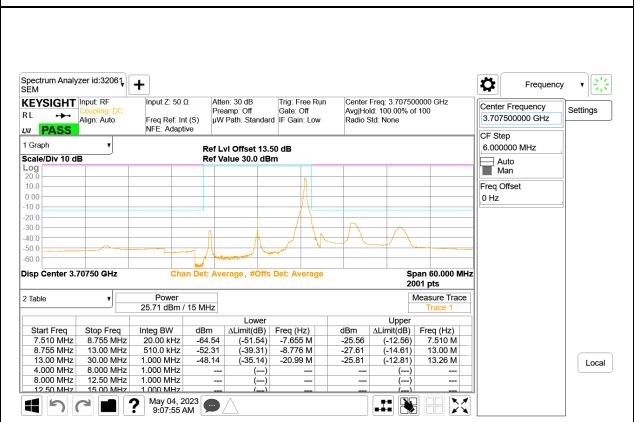

5G NR n77 10MHz BPSK Low Channel RB1-0

5G NR n77 10MHz BPSK Middle Channel RB1-0

5G NR n77 10MHz BPSK Low Channel RB1-23

5G NR n77 10MHz BPSK Middle Channel RB1-23

5G NR n77 10MHz BPSK Low Channel RB24-0

5G NR n77 10MHz BPSK Middle Channel RB24-0

5G NR n77 10MHz BPSK High Channel RB1-0

5G NR n77 15MHz BPSK Low Channel RB1-0

5G NR n77 10MHz BPSK High Channel RB1-23

5G NR n77 15MHz BPSK Low Channel RB1-37

5G NR n77 10MHz BPSK High Channel RB24-0

5G NR n77 15MHz BPSK Low Channel RB36-0