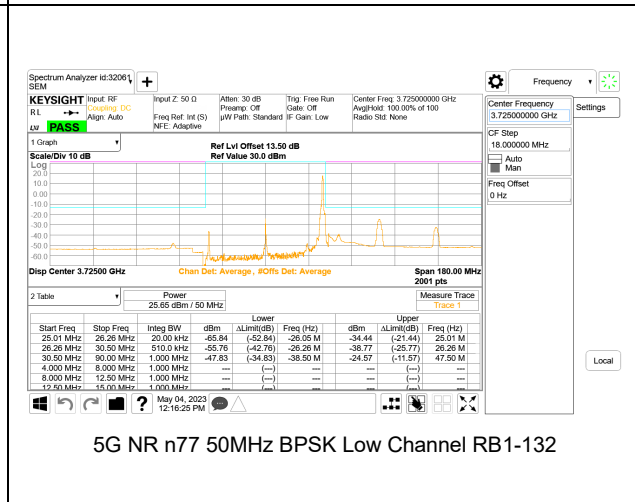

5G NR n77 30MHz BPSK High Channel RB1-77

5G NR n77 30MHz BPSK Middle Channel RB75-0

5G NR n77 30MHz BPSK High Channel RB75-0

5G NR n77 40MHz BPSK Low Channel RB1-0

5G NR n77 40MHz BPSK Middle Channel RB1-0

5G NR n77 40MHz BPSK Low Channel RB1-105

5G NR n77 40MHz BPSK Middle Channel RB1-105

5G NR n77 40MHz BPSK Low Channel RB100-0

5G NR n77 40MHz BPSK Middle Channel RB100-0

5G NR n77 40MHz BPSK High Channel RB1-0

5G NR n77 50MHz BPSK Low Channel RB1-0

5G NR n77 40MHz BPSK High Channel RB1-105

5G NR n77 50MHz BPSK Low Channel RB1-132

5G NR n77 40MHz BPSK High Channel RB100-0

5G NR n77 50MHz BPSK Low Channel RB128-0