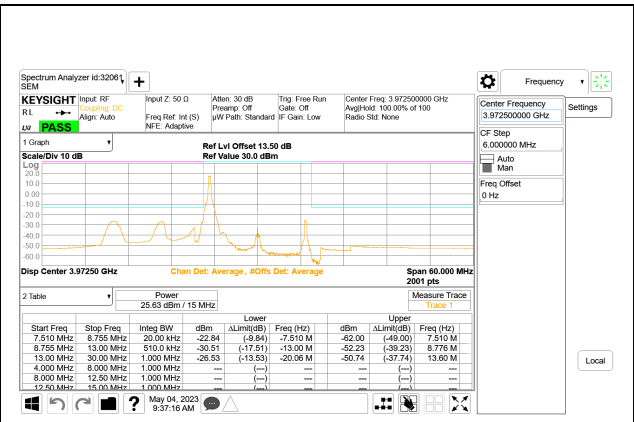

5G NR n77 10MHz BPSK High Channel RB1-0

5G NR n77 15MHz BPSK Low Channel RB1-0

5G NR n77 10MHz BPSK High Channel RB1-23

5G NR n77 15MHz BPSK Low Channel RB1-37

5G NR n77 10MHz BPSK High Channel RB24-0

5G NR n77 15MHz BPSK Low Channel RB36-0

5G NR n77 15MHz BPSK Middle Channel RB1-0

5G NR n77 15MHz BPSK High Channel RB1-0

5G NR n77 15MHz BPSK Middle Channel RB1-37

5G NR n77 15MHz BPSK High Channel RB1-37

5G NR n77 15MHz BPSK Middle Channel RB36-0