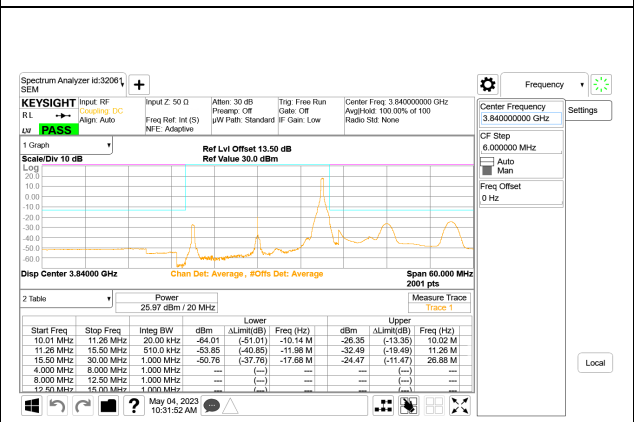

5G NR n77 15MHz BPSK High Channel RB36-0

5G NR n77 20MHz BPSK Low Channel RB1-0

5G NR n77 20MHz BPSK Middle Channel RB1-0

5G NR n77 20MHz BPSK Low Channel RB1-50

5G NR n77 20MHz BPSK Middle Channel RB1-50

5G NR n77 20MHz BPSK Low Channel RB50-0

5G NR n77 20MHz BPSK Middle Channel RB50-0

5G NR n77 20MHz BPSK High Channel RB1-0

5G NR n77 30MHz BPSK Low Channel RB1-0

5G NR n77 20MHz BPSK High Channel RB1-50

5G NR n77 30MHz BPSK Low Channel RB1-77