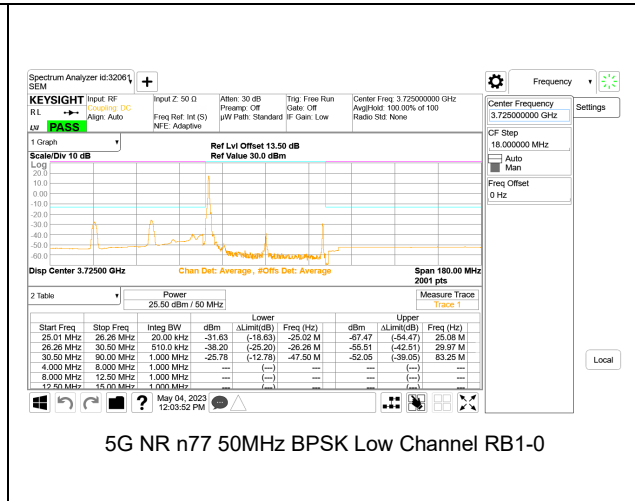

5G NR n77 30MHz BPSK High Channel RB1-77

5G NR n77 30MHz BPSK Middle Channel RB75-0

5G NR n77 30MHz BPSK High Channel RB75-0

5G NR n77 40MHz BPSK Low Channel RB1-0

5G NR n77 40MHz BPSK Middle Channel RB1-0

5G NR n77 40MHz BPSK Low Channel RB1-105

5G NR n77 40MHz BPSK Middle Channel RB1-105

5G NR n77 40MHz BPSK Low Channel RB100-0

5G NR n77 40MHz BPSK Middle Channel RB100-0

5G NR n77 40MHz BPSK High Channel RB1-0

5G NR n77 50MHz BPSK Low Channel RB1-0

5G NR n77 40MHz BPSK High Channel RB1-105

5G NR n77 50MHz BPSK Low Channel RB1-132

5G NR n77 40MHz BPSK High Channel RB100-0

5G NR n77 50MHz BPSK Low Channel RB128-0