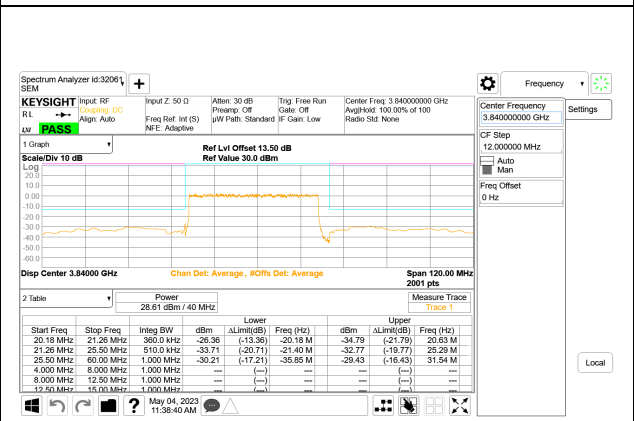

5G NR n77 20MHz BPSK High Channel RB50-0

5G NR n77 30MHz BPSK Low Channel RB75-0

5G NR n77 30MHz BPSK Middle Channel RB1-0

5G NR n77 30MHz BPSK High Channel RB1-0

5G NR n77 30MHz BPSK Middle Channel RB1-77

5G NR n77 30MHz BPSK High Channel RB1-77

5G NR n77 30MHz BPSK Middle Channel RB75-0

5G NR n77 30MHz BPSK High Channel RB75-0

5G NR n77 40MHz BPSK Low Channel RB1-0

5G NR n77 40MHz BPSK Middle Channel RB1-0

5G NR n77 40MHz BPSK Low Channel RB1-105

5G NR n77 40MHz BPSK Middle Channel RB1-105

5G NR n77 40MHz BPSK Low Channel RB100-0

5G NR n77 40MHz BPSK Middle Channel RB100-0

5G NR n77 40MHz BPSK High Channel RB1-0