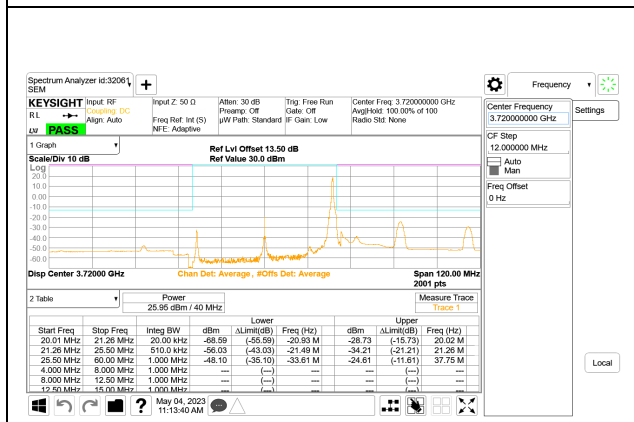

5G NR n77 20MHz BPSK High Channel RB50-0

5G NR n77 30MHz BPSK Low Channel RB75-0

5G NR n77 30MHz BPSK Middle Channel RB1-0

5G NR n77 30MHz BPSK High Channel RB1-0

5G NR n77 30MHz BPSK Middle Channel RB1-77

5G NR n77 30MHz BPSK High Channel RB1-77

5G NR n77 30MHz BPSK Middle Channel RB75-0

5G NR n77 30MHz BPSK High Channel RB75-0

5G NR n77 40MHz BPSK Low Channel RB1-0

5G NR n77 40MHz BPSK Middle Channel RB1-0

5G NR n77 40MHz BPSK Low Channel RB1-105

5G NR n77 40MHz BPSK Middle Channel RB1-105

5G NR n77 40MHz BPSK Low Channel RB100-0

5G NR n77 40MHz BPSK Middle Channel RB100-0

5G NR n77 40MHz BPSK High Channel RB1-0