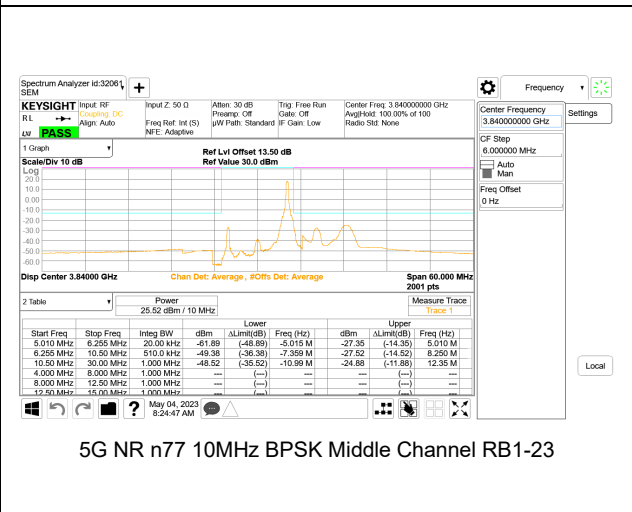

5G NR n77 10MHz BPSK Low Channel RB1-0

5G NR n77 10MHz BPSK Middle Channel RB1-0

5G NR n77 10MHz BPSK Low Channel RB1-23

5G NR n77 10MHz BPSK Middle Channel RB1-23

5G NR n77 10MHz BPSK Low Channel RB24-0

5G NR n77 10MHz BPSK Middle Channel RB24-0

5G NR n77 10MHz BPSK High Channel RB1-0

5G NR n77 15MHz BPSK Low Channel RB1-0

5G NR n77 10MHz BPSK High Channel RB1-23

5G NR n77 15MHz BPSK Low Channel RB1-37

5G NR n77 10MHz BPSK High Channel RB24-0

5G NR n77 15MHz BPSK Low Channel RB36-0