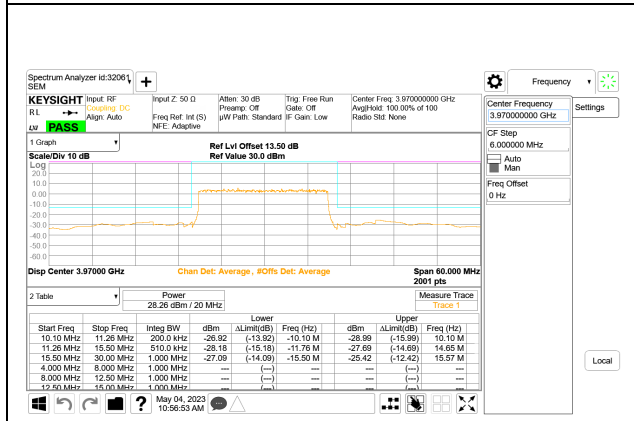

5G NR n77 20MHz BPSK Low Channel RB50-0

5G NR n77 20MHz BPSK Middle Channel RB50-0

5G NR n77 20MHz BPSK High Channel RB1-0

5G NR n77 30MHz BPSK Low Channel RB1-0

5G NR n77 20MHz BPSK High Channel RB1-50

5G NR n77 30MHz BPSK Low Channel RB1-77

5G NR n77 20MHz BPSK High Channel RB50-0

5G NR n77 30MHz BPSK Low Channel RB75-0

5G NR n77 30MHz BPSK Middle Channel RB1-0

5G NR n77 30MHz BPSK High Channel RB1-0

5G NR n77 30MHz BPSK Middle Channel RB1-77