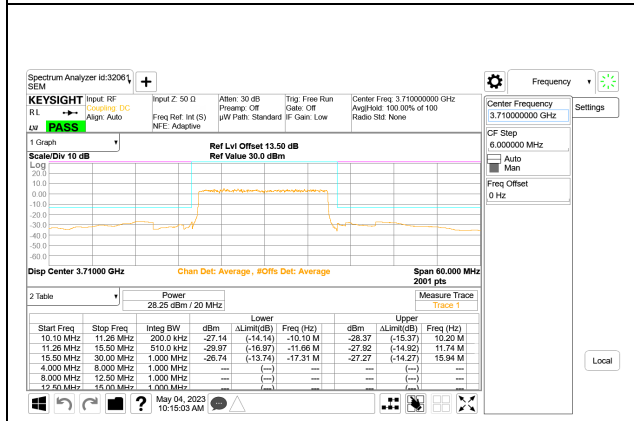

5G NR n77 15MHz BPSK High Channel RB36-0

5G NR n77 20MHz BPSK Low Channel RB1-0

5G NR n77 20MHz BPSK Middle Channel RB1-0

5G NR n77 20MHz BPSK Low Channel RB1-50

5G NR n77 20MHz BPSK Middle Channel RB1-50

5G NR n77 20MHz BPSK Low Channel RB50-0

5G NR n77 20MHz BPSK Middle Channel RB50-0

5G NR n77 20MHz BPSK High Channel RB1-0

5G NR n77 30MHz BPSK Low Channel RB1-0

5G NR n77 20MHz BPSK High Channel RB1-50

5G NR n77 30MHz BPSK Low Channel RB1-77