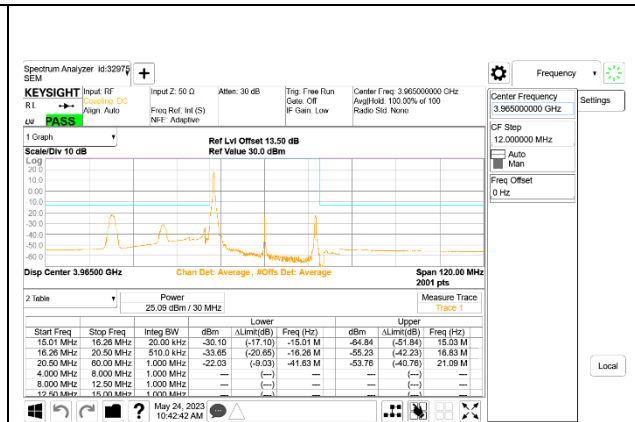

5G NR n77 20MHz BPSK Low Channel RB50-0

5G NR n77 20MHz BPSK Middle Channel RB50-0

5G NR n77 20MHz BPSK High Channel RB1-0

5G NR n77 30MHz BPSK Low Channel RB1-0

5G NR n77 20MHz BPSK High Channel RB1-50

5G NR n77 30MHz BPSK Low Channel RB1-77

5G NR n77 20MHz BPSK High Channel RB50-0

5G NR n77 30MHz BPSK Low Channel RB75-0

5G NR n77 30MHz BPSK Middle Channel RB1-0

5G NR n77 30MHz BPSK High Channel RB1-0

5G NR n77 30MHz BPSK Middle Channel RB1-77