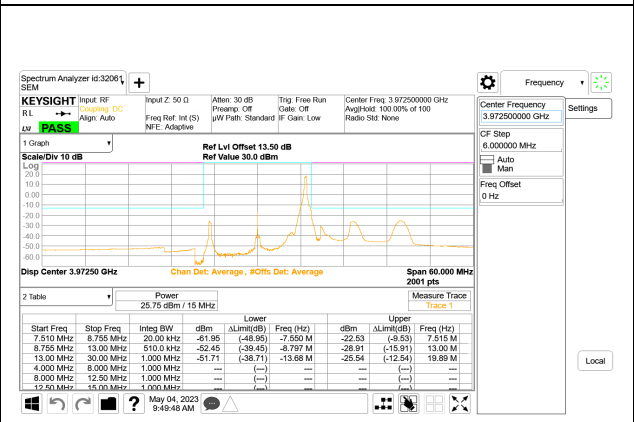

5G NR n77 10MHz BPSK High Channel RB1-0

5G NR n77 15MHz BPSK Low Channel RB1-0

5G NR n77 10MHz BPSK High Channel RB1-23

5G NR n77 15MHz BPSK Low Channel RB1-37

5G NR n77 10MHz BPSK High Channel RB24-0

5G NR n77 15MHz BPSK Low Channel RB36-0

5G NR n77 15MHz BPSK Middle Channel RB1-0

5G NR n77 15MHz BPSK High Channel RB1-0

5G NR n77 15MHz BPSK Middle Channel RB1-37

5G NR n77 15MHz BPSK High Channel RB1-37

5G NR n77 15MHz BPSK Middle Channel RB36-0