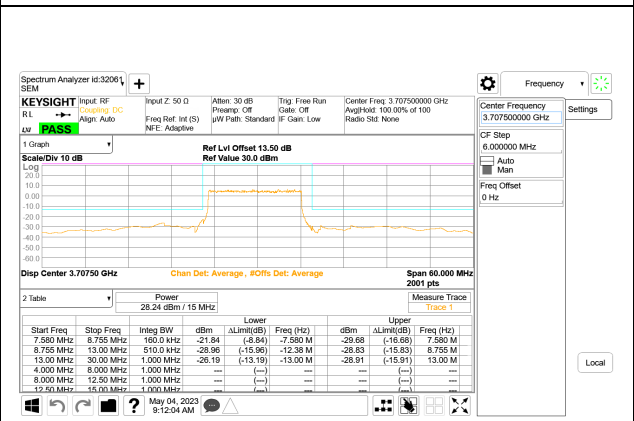

5G NR n77 10MHz BPSK Low Channel RB1-0

5G NR n77 10MHz BPSK Middle Channel RB1-0

5G NR n77 10MHz BPSK Low Channel RB1-23

5G NR n77 10MHz BPSK Middle Channel RB1-23

5G NR n77 10MHz BPSK Low Channel RB24-0

5G NR n77 10MHz BPSK Middle Channel RB24-0

5G NR n77 10MHz BPSK High Channel RB1-0

5G NR n77 15MHz BPSK Low Channel RB1-0

5G NR n77 10MHz BPSK High Channel RB1-23

5G NR n77 15MHz BPSK Low Channel RB1-37

5G NR n77 10MHz BPSK High Channel RB24-0

5G NR n77 15MHz BPSK Low Channel RB36-0

5G NR n77 15MHz BPSK Middle Channel RB1-0

5G NR n77 15MHz BPSK High Channel RB1-0

5G NR n77 15MHz BPSK Middle Channel RB1-37

5G NR n77 15MHz BPSK High Channel RB1-37

5G NR n77 15MHz BPSK Middle Channel RB36-0