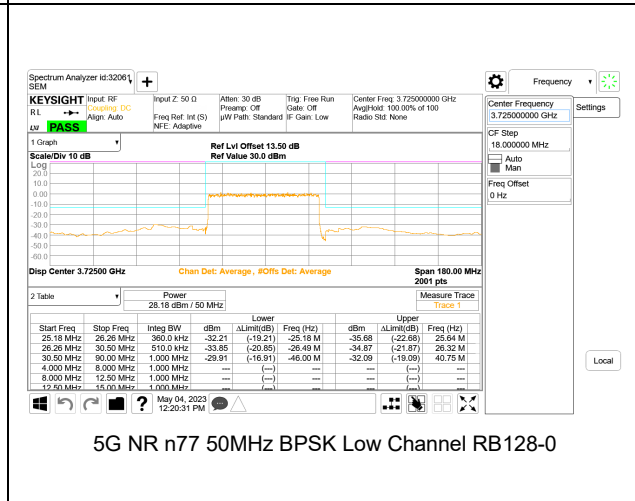

5G NR n77 40MHz BPSK Low Channel RB1-105

5G NR n77 40MHz BPSK Middle Channel RB1-105

5G NR n77 40MHz BPSK Low Channel RB100-0

5G NR n77 40MHz BPSK Middle Channel RB100-0

5G NR n77 40MHz BPSK High Channel RB1-0

5G NR n77 50MHz BPSK Low Channel RB1-0

5G NR n77 40MHz BPSK High Channel RB1-105

5G NR n77 50MHz BPSK Low Channel RB1-132

5G NR n77 40MHz BPSK High Channel RB100-0

5G NR n77 50MHz BPSK Low Channel RB128-0

5G NR n77 50MHz BPSK Middle Channel RB1-0

5G NR n77 50MHz BPSK High Channel RB1-0

5G NR n77 50MHz BPSK Middle Channel RB1-132

5G NR n77 50MHz BPSK High Channel RB1-132

5G NR n77 50MHz BPSK Middle Channel RB128-0