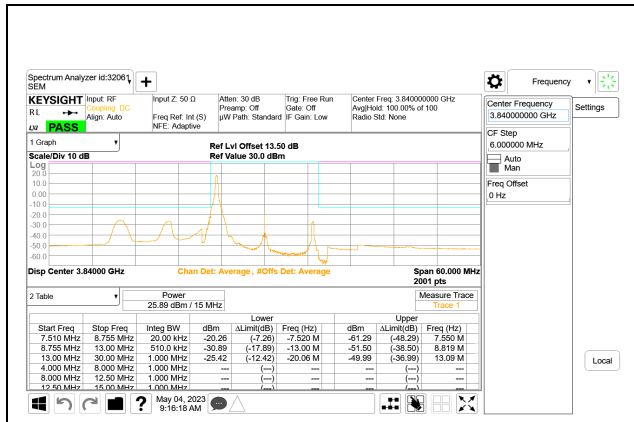

5G NR n77 10MHz BPSK High Channel RB1-0

5G NR n77 15MHz BPSK Low Channel RB1-0

5G NR n77 10MHz BPSK High Channel RB1-23

5G NR n77 15MHz BPSK Low Channel RB1-37

5G NR n77 10MHz BPSK High Channel RB24-0

5G NR n77 15MHz BPSK Low Channel RB36-0

5G NR n77 15MHz BPSK Middle Channel RB1-0

5G NR n77 15MHz BPSK High Channel RB1-0

5G NR n77 15MHz BPSK Middle Channel RB1-37

5G NR n77 15MHz BPSK High Channel RB1-37

5G NR n77 15MHz BPSK Middle Channel RB36-0