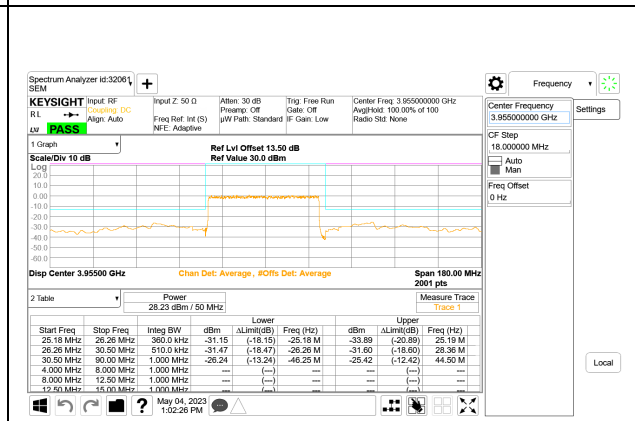

5G NR n77 50MHz BPSK Low Channel RB1-0

5G NR n77 40MHz BPSK High Channel RB1-105

5G NR n77 50MHz BPSK Low Channel RB1-132

5G NR n77 40MHz BPSK High Channel RB100-0

5G NR n77 50MHz BPSK Low Channel RB128-0

5G NR n77 50MHz BPSK Middle Channel RB1-0

5G NR n77 50MHz BPSK High Channel RB1-0

5G NR n77 50MHz BPSK Middle Channel RB1-132

5G NR n77 50MHz BPSK High Channel RB1-132

5G NR n77 50MHz BPSK Middle Channel RB128-0

5G NR n77 50MHz BPSK High Channel RB128-0