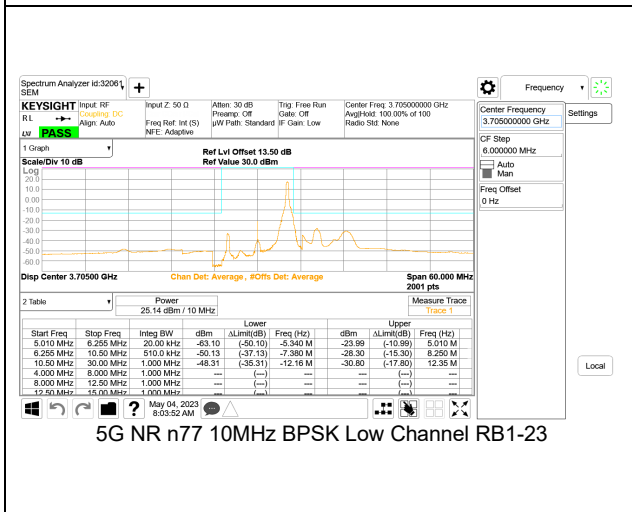

5G NR n77 10MHz BPSK Low Channel RB1-0

5G NR n77 10MHz BPSK Middle Channel RB1-0

5G NR n77 10MHz BPSK Low Channel RB1-23

5G NR n77 10MHz BPSK Middle Channel RB1-23

5G NR n77 10MHz BPSK Low Channel RB24-0

5G NR n77 10MHz BPSK Middle Channel RB24-0

5G NR n77 10MHz BPSK High Channel RB1-0

5G NR n77 15MHz BPSK Low Channel RB1-0

5G NR n77 10MHz BPSK High Channel RB1-23

5G NR n77 15MHz BPSK Low Channel RB1-37

5G NR n77 10MHz BPSK High Channel RB24-0

5G NR n77 15MHz BPSK Low Channel RB36-0