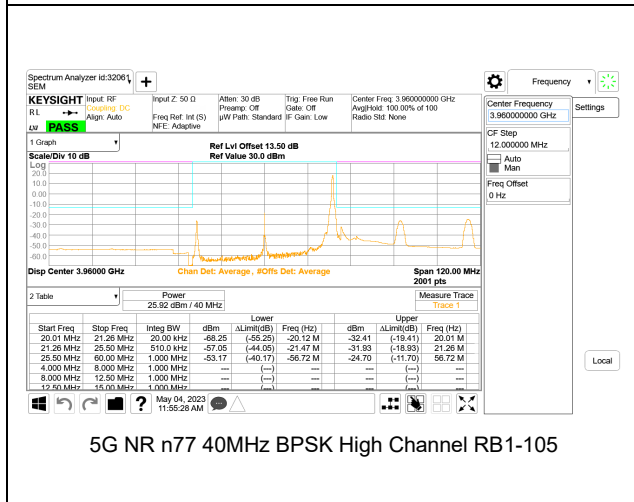

5G NR n77 30MHz BPSK High Channel RB1-77

5G NR n77 30MHz BPSK Middle Channel RB75-0

5G NR n77 30MHz BPSK High Channel RB75-0

5G NR n77 40MHz BPSK Low Channel RB1-0

5G NR n77 40MHz BPSK Middle Channel RB1-0

5G NR n77 40MHz BPSK Low Channel RB1-105

5G NR n77 40MHz BPSK Middle Channel RB1-105

5G NR n77 40MHz BPSK Low Channel RB100-0

5G NR n77 40MHz BPSK Middle Channel RB100-0

5G NR n77 40MHz BPSK High Channel RB1-0

5G NR n77 50MHz BPSK Low Channel RB1-0

5G NR n77 40MHz BPSK High Channel RB1-105

5G NR n77 50MHz BPSK Low Channel RB1-132

5G NR n77 40MHz BPSK High Channel RB100-0

5G NR n77 50MHz BPSK Low Channel RB128-0