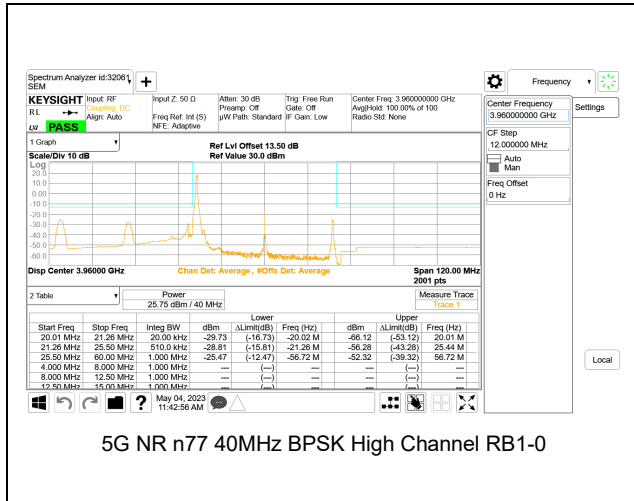

5G NR n77 30MHz BPSK High Channel RB1-77

5G NR n77 30MHz BPSK Middle Channel RB75-0

5G NR n77 30MHz BPSK High Channel RB75-0

5G NR n77 40MHz BPSK Low Channel RB1-0

5G NR n77 40MHz BPSK Middle Channel RB1-0

5G NR n77 40MHz BPSK Low Channel RB1-105

5G NR n77 40MHz BPSK Middle Channel RB1-105

5G NR n77 40MHz BPSK Low Channel RB100-0

5G NR n77 40MHz BPSK Middle Channel RB100-0

5G NR n77 40MHz BPSK High Channel RB1-0

5G NR n77 50MHz BPSK Low Channel RB1-0

5G NR n77 40MHz BPSK High Channel RB1-105

5G NR n77 50MHz BPSK Low Channel RB1-132

5G NR n77 40MHz BPSK High Channel RB100-0

5G NR n77 50MHz BPSK Low Channel RB128-0