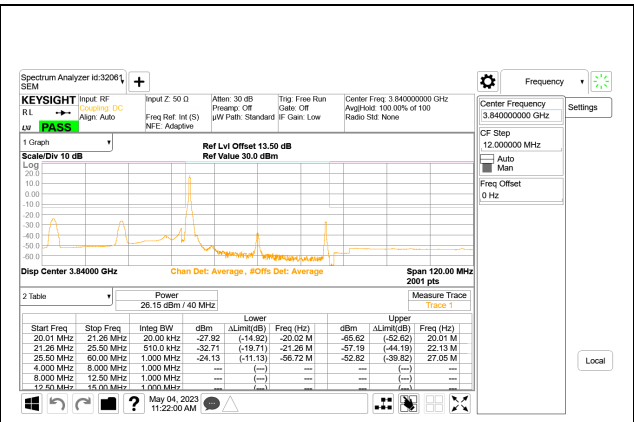

5G NR n77 20MHz BPSK High Channel RB50-0

5G NR n77 30MHz BPSK Low Channel RB75-0

5G NR n77 30MHz BPSK Middle Channel RB1-0

5G NR n77 30MHz BPSK High Channel RB1-0

5G NR n77 30MHz BPSK Middle Channel RB1-77

5G NR n77 30MHz BPSK High Channel RB1-77

5G NR n77 30MHz BPSK Middle Channel RB75-0

5G NR n77 30MHz BPSK High Channel RB75-0

5G NR n77 40MHz BPSK Low Channel RB1-0

5G NR n77 40MHz BPSK Middle Channel RB1-0

5G NR n77 40MHz BPSK Low Channel RB1-105

5G NR n77 40MHz BPSK Middle Channel RB1-105

5G NR n77 40MHz BPSK Low Channel RB100-0

5G NR n77 40MHz BPSK Middle Channel RB100-0

5G NR n77 40MHz BPSK High Channel RB1-0