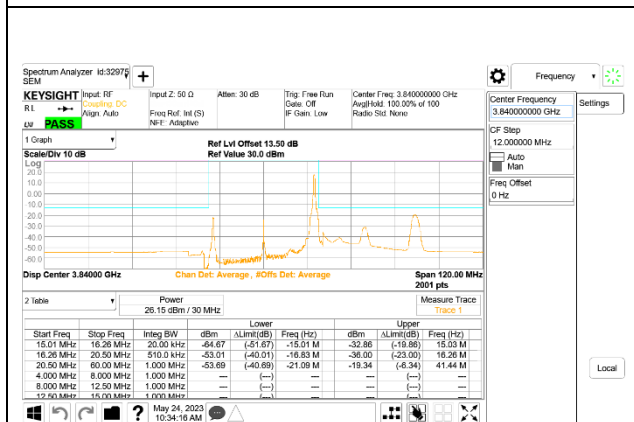

5G NR n77 20MHz BPSK Low Channel RB50-0

5G NR n77 20MHz BPSK Middle Channel RB50-0

5G NR n77 20MHz BPSK High Channel RB1-0

5G NR n77 30MHz BPSK Low Channel RB1-0

5G NR n77 20MHz BPSK High Channel RB1-50

5G NR n77 30MHz BPSK Low Channel RB1-77

5G NR n77 20MHz BPSK High Channel RB50-0

5G NR n77 30MHz BPSK Low Channel RB75-0

5G NR n77 30MHz BPSK Middle Channel RB1-0

5G NR n77 30MHz BPSK High Channel RB1-0

5G NR n77 30MHz BPSK Middle Channel RB1-77

5G NR n77 30MHz BPSK High Channel RB1-77

5G NR n77 30MHz BPSK Middle Channel RB75-0

5G NR n77 30MHz BPSK High Channel RB75-0

5G NR n77 40MHz BPSK Low Channel RB1-0

5G NR n77 40MHz BPSK Middle Channel RB1-0