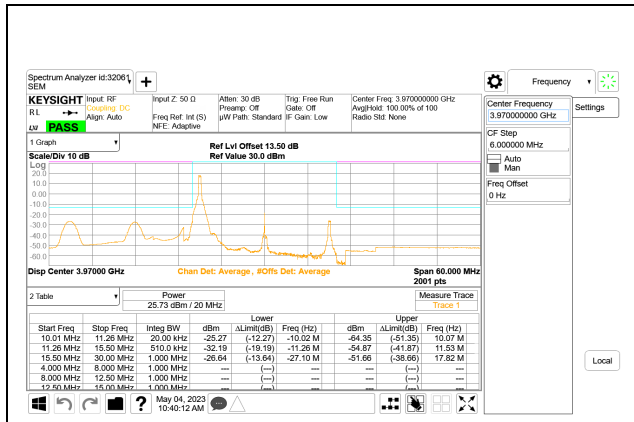

5G NR n77 15MHz BPSK High Channel RB36-0

5G NR n77 20MHz BPSK Low Channel RB1-0

5G NR n77 20MHz BPSK Middle Channel RB1-0

5G NR n77 20MHz BPSK Low Channel RB1-50

5G NR n77 20MHz BPSK Middle Channel RB1-50

5G NR n77 20MHz BPSK Low Channel RB50-0

5G NR n77 20MHz BPSK Middle Channel RB50-0

5G NR n77 20MHz BPSK High Channel RB1-0

5G NR n77 30MHz BPSK Low Channel RB1-0

5G NR n77 20MHz BPSK High Channel RB1-50

5G NR n77 30MHz BPSK Low Channel RB1-77