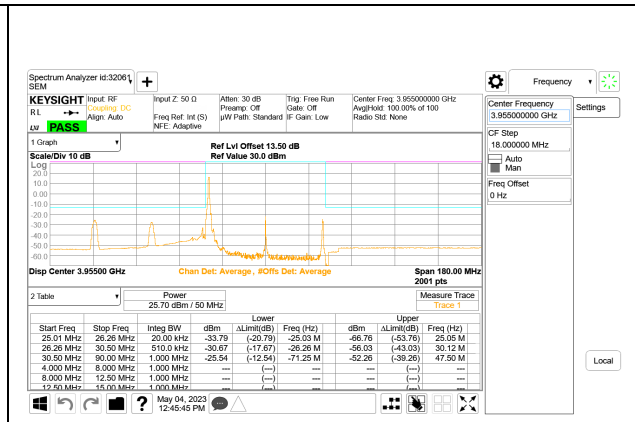

5G NR n77 40MHz BPSK Low Channel RB1-105

5G NR n77 40MHz BPSK Middle Channel RB1-105

5G NR n77 40MHz BPSK Low Channel RB100-0

5G NR n77 40MHz BPSK Middle Channel RB100-0

5G NR n77 40MHz BPSK High Channel RB1-0

5G NR n77 50MHz BPSK Low Channel RB1-0

5G NR n77 40MHz BPSK High Channel RB1-105

5G NR n77 50MHz BPSK Low Channel RB1-132

5G NR n77 40MHz BPSK High Channel RB100-0

5G NR n77 50MHz BPSK Low Channel RB128-0

5G NR n77 50MHz BPSK Middle Channel RB1-0

5G NR n77 50MHz BPSK High Channel RB1-0

5G NR n77 50MHz BPSK Middle Channel RB1-132

5G NR n77 50MHz BPSK High Channel RB1-132

5G NR n77 50MHz BPSK Middle Channel RB128-0