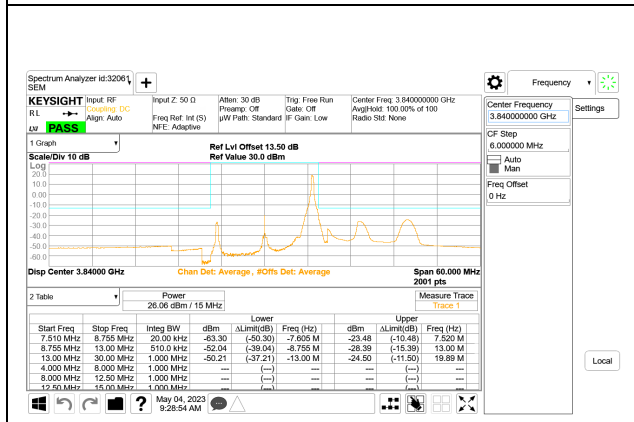

5G NR n77 10MHz BPSK High Channel RB1-0

5G NR n77 15MHz BPSK Low Channel RB1-0

5G NR n77 10MHz BPSK High Channel RB1-23

5G NR n77 15MHz BPSK Low Channel RB1-37

5G NR n77 10MHz BPSK High Channel RB24-0

5G NR n77 15MHz BPSK Low Channel RB36-0

5G NR n77 15MHz BPSK Middle Channel RB1-0

5G NR n77 15MHz BPSK High Channel RB1-0

5G NR n77 15MHz BPSK Middle Channel RB1-37

5G NR n77 15MHz BPSK High Channel RB1-37

5G NR n77 15MHz BPSK Middle Channel RB36-0