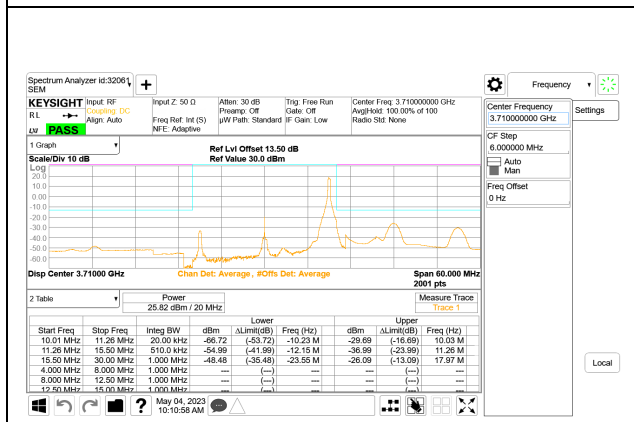

5G NR n77 15MHz BPSK Middle Channel RB1-0

5G NR n77 15MHz BPSK High Channel RB1-0

5G NR n77 15MHz BPSK Middle Channel RB1-37

5G NR n77 15MHz BPSK High Channel RB1-37

5G NR n77 15MHz BPSK Middle Channel RB36-0

5G NR n77 15MHz BPSK High Channel RB36-0

5G NR n77 20MHz BPSK Low Channel RB1-0

5G NR n77 20MHz BPSK Middle Channel RB1-0

5G NR n77 20MHz BPSK Low Channel RB1-50

5G NR n77 20MHz BPSK Middle Channel RB1-50