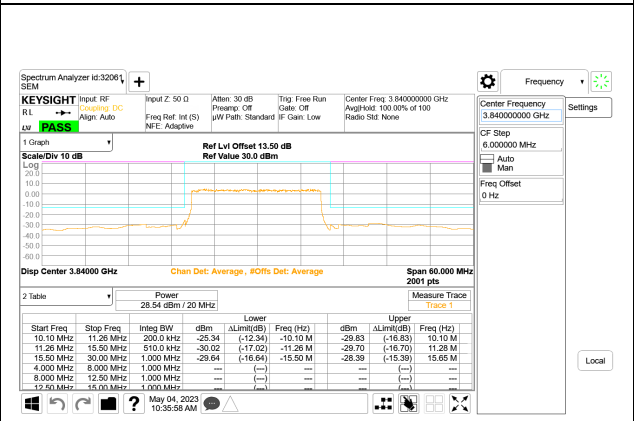

5G NR n77 15MHz BPSK High Channel RB36-0

5G NR n77 20MHz BPSK Low Channel RB1-0

5G NR n77 20MHz BPSK Middle Channel RB1-0

5G NR n77 20MHz BPSK Low Channel RB1-50

5G NR n77 20MHz BPSK Middle Channel RB1-50

5G NR n77 20MHz BPSK Low Channel RB50-0

5G NR n77 20MHz BPSK Middle Channel RB50-0

5G NR n77 20MHz BPSK High Channel RB1-0

5G NR n77 30MHz BPSK Low Channel RB1-0

5G NR n77 20MHz BPSK High Channel RB1-50

5G NR n77 30MHz BPSK Low Channel RB1-77