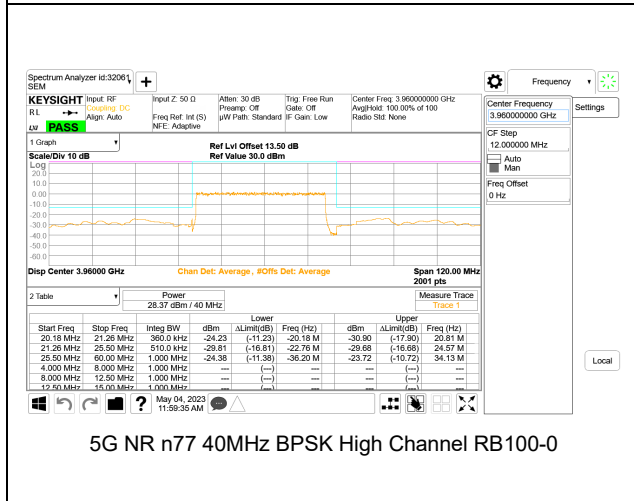

5G NR n77 30MHz BPSK High Channel RB1-77

5G NR n77 30MHz BPSK Middle Channel RB75-0

5G NR n77 30MHz BPSK High Channel RB75-0

5G NR n77 40MHz BPSK Low Channel RB1-0

5G NR n77 40MHz BPSK Middle Channel RB1-0

5G NR n77 40MHz BPSK Low Channel RB1-105

5G NR n77 40MHz BPSK Middle Channel RB1-105

5G NR n77 40MHz BPSK Low Channel RB100-0

5G NR n77 40MHz BPSK Middle Channel RB100-0

5G NR n77 40MHz BPSK High Channel RB1-0

5G NR n77 50MHz BPSK Low Channel RB1-0

5G NR n77 40MHz BPSK High Channel RB1-105

5G NR n77 50MHz BPSK Low Channel RB1-132

5G NR n77 40MHz BPSK High Channel RB100-0

5G NR n77 50MHz BPSK Low Channel RB128-0