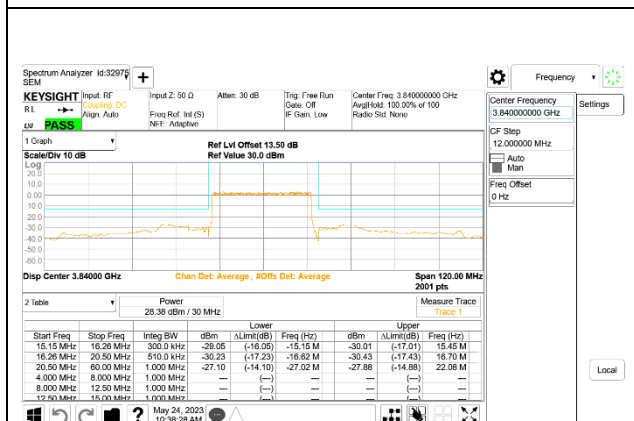

5G NR n77 20MHz BPSK Low Channel RB50-0

5G NR n77 20MHz BPSK Middle Channel RB50-0

5G NR n77 20MHz BPSK High Channel RB1-0

5G NR n77 30MHz BPSK Low Channel RB1-0

5G NR n77 20MHz BPSK High Channel RB1-50

5G NR n77 30MHz BPSK Low Channel RB1-77

5G NR n77 20MHz BPSK High Channel RB50-0

5G NR n77 30MHz BPSK Low Channel RB75-0

5G NR n77 30MHz BPSK Middle Channel RB1-0

5G NR n77 30MHz BPSK High Channel RB1-0

5G NR n77 30MHz BPSK Middle Channel RB1-77

5G NR n77 30MHz BPSK High Channel RB1-77

5G NR n77 30MHz BPSK Middle Channel RB75-0

5G NR n77 30MHz BPSK High Channel RB75-0

5G NR n77 40MHz BPSK Low Channel RB1-0

5G NR n77 40MHz BPSK Middle Channel RB1-0