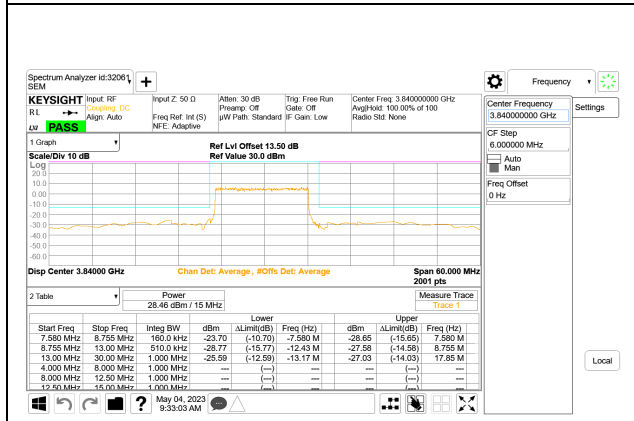

5G NR n77 10MHz BPSK High Channel RB1-0

5G NR n77 15MHz BPSK Low Channel RB1-0

5G NR n77 10MHz BPSK High Channel RB1-23

5G NR n77 15MHz BPSK Low Channel RB1-37

5G NR n77 10MHz BPSK High Channel RB24-0

5G NR n77 15MHz BPSK Low Channel RB36-0

5G NR n77 15MHz BPSK Middle Channel RB1-0

5G NR n77 15MHz BPSK High Channel RB1-0

5G NR n77 15MHz BPSK Middle Channel RB1-37

5G NR n77 15MHz BPSK High Channel RB1-37

5G NR n77 15MHz BPSK Middle Channel RB36-0

5G NR n77 15MHz BPSK High Channel RB36-0

5G NR n77 20MHz BPSK Low Channel RB1-0

5G NR n77 20MHz BPSK Middle Channel RB1-0

5G NR n77 20MHz BPSK Low Channel RB1-50

5G NR n77 20MHz BPSK Middle Channel RB1-50