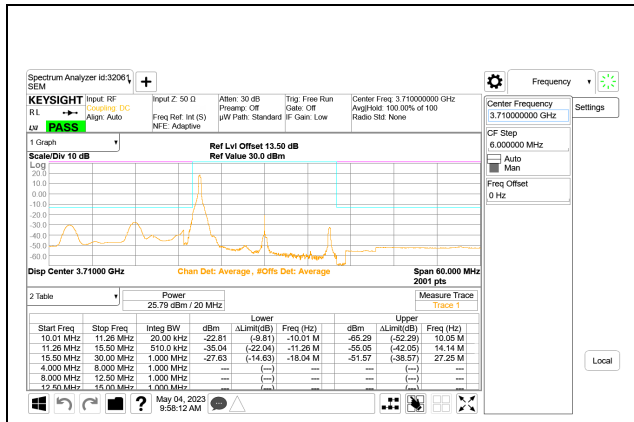

5G NR n77 10MHz BPSK High Channel RB1-0

5G NR n77 15MHz BPSK Low Channel RB1-0

5G NR n77 10MHz BPSK High Channel RB1-23

5G NR n77 15MHz BPSK Low Channel RB1-37

5G NR n77 10MHz BPSK High Channel RB24-0

5G NR n77 15MHz BPSK Low Channel RB36-0

5G NR n77 15MHz BPSK Middle Channel RB1-0

5G NR n77 15MHz BPSK High Channel RB1-0

5G NR n77 15MHz BPSK Middle Channel RB1-37

5G NR n77 15MHz BPSK High Channel RB1-37

5G NR n77 15MHz BPSK Middle Channel RB36-0

5G NR n77 15MHz BPSK High Channel RB36-0

5G NR n77 20MHz BPSK Low Channel RB1-0

5G NR n77 20MHz BPSK Middle Channel RB1-0

5G NR n77 20MHz BPSK Low Channel RB1-50

5G NR n77 20MHz BPSK Middle Channel RB1-50