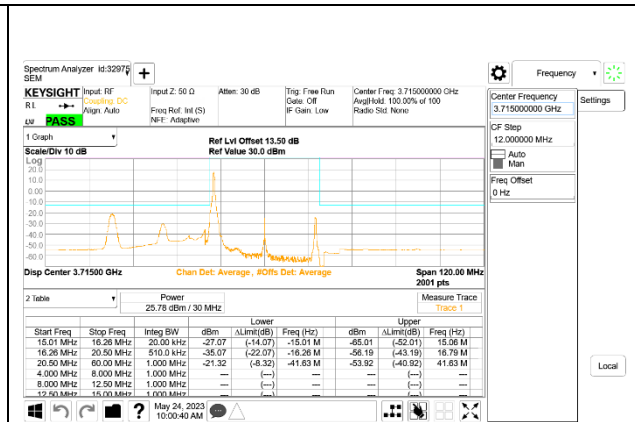

5G NR n77 15MHz BPSK High Channel RB36-0

5G NR n77 20MHz BPSK Low Channel RB1-0

5G NR n77 20MHz BPSK Middle Channel RB1-0

5G NR n77 20MHz BPSK Low Channel RB1-50

5G NR n77 20MHz BPSK Middle Channel RB1-50

5G NR n77 20MHz BPSK Low Channel RB50-0

5G NR n77 20MHz BPSK Middle Channel RB50-0

5G NR n77 20MHz BPSK High Channel RB1-0

5G NR n77 30MHz BPSK Low Channel RB1-0

5G NR n77 20MHz BPSK High Channel RB1-50

5G NR n77 30MHz BPSK Low Channel RB1-77