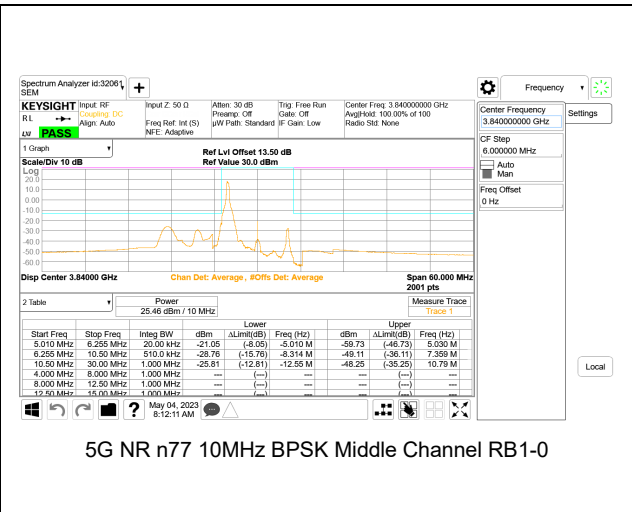

5G NR n77 10MHz BPSK Low Channel RB1-0

5G NR n77 10MHz BPSK Middle Channel RB1-0

5G NR n77 10MHz BPSK Low Channel RB1-23

5G NR n77 10MHz BPSK Middle Channel RB1-23

5G NR n77 10MHz BPSK Low Channel RB24-0

5G NR n77 10MHz BPSK Middle Channel RB24-0

5G NR n77 10MHz BPSK High Channel RB1-0

5G NR n77 15MHz BPSK Low Channel RB1-0

5G NR n77 10MHz BPSK High Channel RB1-23

5G NR n77 15MHz BPSK Low Channel RB1-37

5G NR n77 10MHz BPSK High Channel RB24-0

5G NR n77 15MHz BPSK Low Channel RB36-0