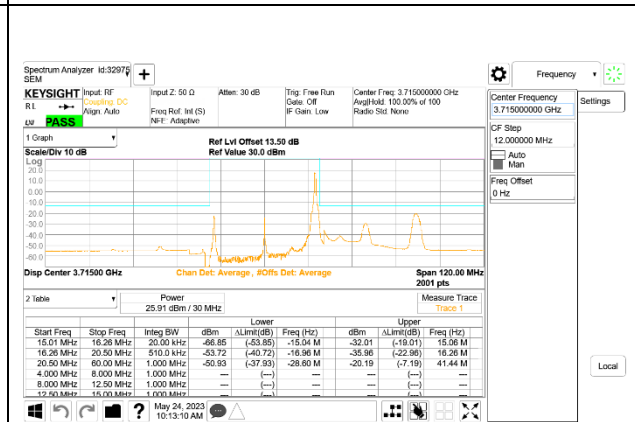

5G NR n77 20MHz BPSK Low Channel RB50-0

5G NR n77 20MHz BPSK Middle Channel RB50-0

5G NR n77 20MHz BPSK High Channel RB1-0

5G NR n77 30MHz BPSK Low Channel RB1-0

5G NR n77 20MHz BPSK High Channel RB1-50

5G NR n77 30MHz BPSK Low Channel RB1-77

5G NR n77 20MHz BPSK High Channel RB50-0

5G NR n77 30MHz BPSK Low Channel RB75-0

5G NR n77 30MHz BPSK Middle Channel RB1-0

5G NR n77 30MHz BPSK High Channel RB1-0

5G NR n77 30MHz BPSK Middle Channel RB1-77