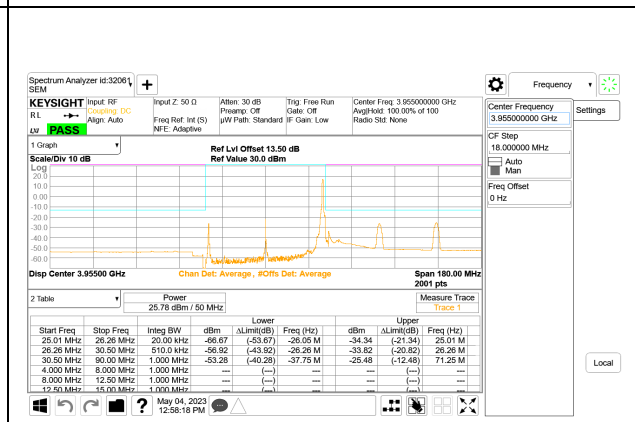

5G NR n77 40MHz BPSK Low Channel RB1-105

5G NR n77 40MHz BPSK Middle Channel RB1-105

5G NR n77 40MHz BPSK Low Channel RB100-0

5G NR n77 40MHz BPSK Middle Channel RB100-0

5G NR n77 40MHz BPSK High Channel RB1-0

5G NR n77 50MHz BPSK Low Channel RB1-0

5G NR n77 40MHz BPSK High Channel RB1-105

5G NR n77 50MHz BPSK Low Channel RB1-132

5G NR n77 40MHz BPSK High Channel RB100-0

5G NR n77 50MHz BPSK Low Channel RB128-0

5G NR n77 50MHz BPSK Middle Channel RB1-0

5G NR n77 50MHz BPSK High Channel RB1-0

5G NR n77 50MHz BPSK Middle Channel RB1-132

5G NR n77 50MHz BPSK High Channel RB1-132

5G NR n77 50MHz BPSK Middle Channel RB128-0