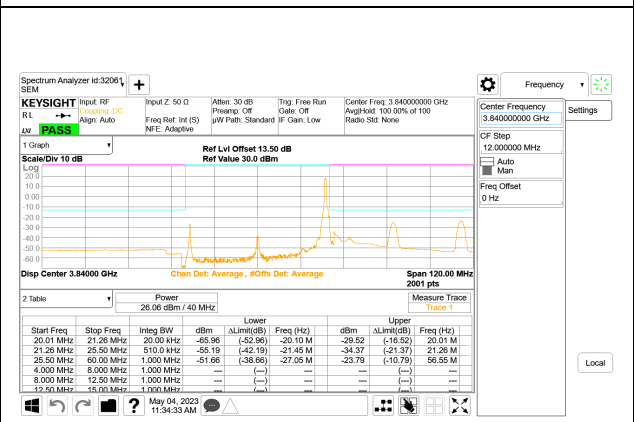

5G NR n77 20MHz BPSK High Channel RB50-0

5G NR n77 30MHz BPSK Low Channel RB75-0

5G NR n77 30MHz BPSK Middle Channel RB1-0

5G NR n77 30MHz BPSK High Channel RB1-0

5G NR n77 30MHz BPSK Middle Channel RB1-77

5G NR n77 30MHz BPSK High Channel RB1-77

5G NR n77 30MHz BPSK Middle Channel RB75-0

5G NR n77 30MHz BPSK High Channel RB75-0

5G NR n77 40MHz BPSK Low Channel RB1-0

5G NR n77 40MHz BPSK Middle Channel RB1-0

5G NR n77 40MHz BPSK Low Channel RB1-105

5G NR n77 40MHz BPSK Middle Channel RB1-105

5G NR n77 40MHz BPSK Low Channel RB100-0

5G NR n77 40MHz BPSK Middle Channel RB100-0

5G NR n77 40MHz BPSK High Channel RB1-0