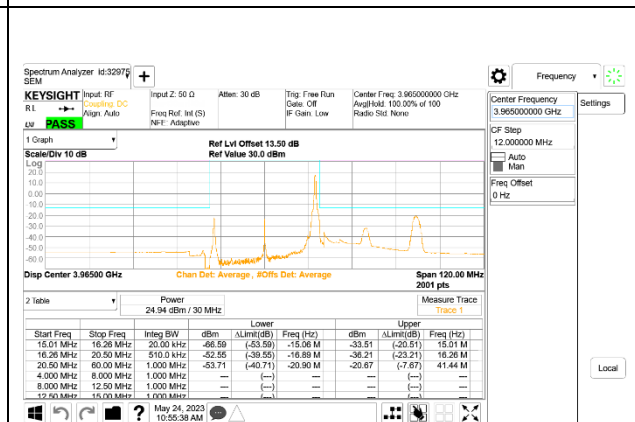

5G NR n77 20MHz BPSK Low Channel RB50-0

5G NR n77 20MHz BPSK Middle Channel RB50-0

5G NR n77 20MHz BPSK High Channel RB1-0

5G NR n77 30MHz BPSK Low Channel RB1-0

5G NR n77 20MHz BPSK High Channel RB1-50

5G NR n77 30MHz BPSK Low Channel RB1-77

5G NR n77 20MHz BPSK High Channel RB50-0

5G NR n77 30MHz BPSK Low Channel RB75-0

5G NR n77 30MHz BPSK Middle Channel RB1-0

5G NR n77 30MHz BPSK High Channel RB1-0

5G NR n77 30MHz BPSK Middle Channel RB1-77

5G NR n77 30MHz BPSK High Channel RB1-77

5G NR n77 30MHz BPSK Middle Channel RB75-0

5G NR n77 30MHz BPSK High Channel RB75-0

5G NR n77 40MHz BPSK Low Channel RB1-0

5G NR n77 40MHz BPSK Middle Channel RB1-0