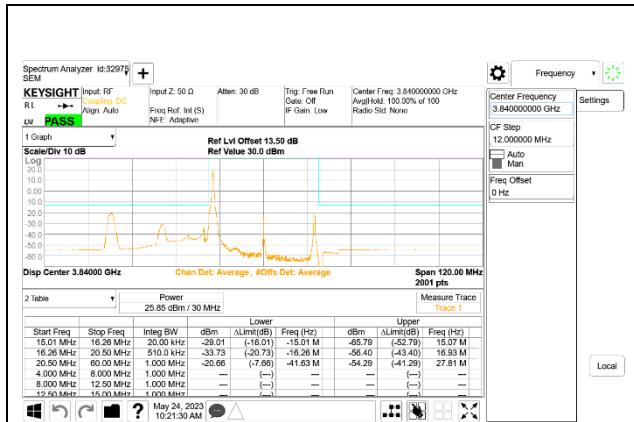

5G NR n77 20MHz BPSK Low Channel RB50-0

5G NR n77 20MHz BPSK Middle Channel RB50-0

5G NR n77 20MHz BPSK High Channel RB1-0

5G NR n77 30MHz BPSK Low Channel RB1-0

5G NR n77 20MHz BPSK High Channel RB1-50

5G NR n77 30MHz BPSK Low Channel RB1-77

5G NR n77 20MHz BPSK High Channel RB50-0

5G NR n77 30MHz BPSK Low Channel RB75-0

5G NR n77 30MHz BPSK Middle Channel RB1-0

5G NR n77 30MHz BPSK High Channel RB1-0

5G NR n77 30MHz BPSK Middle Channel RB1-77