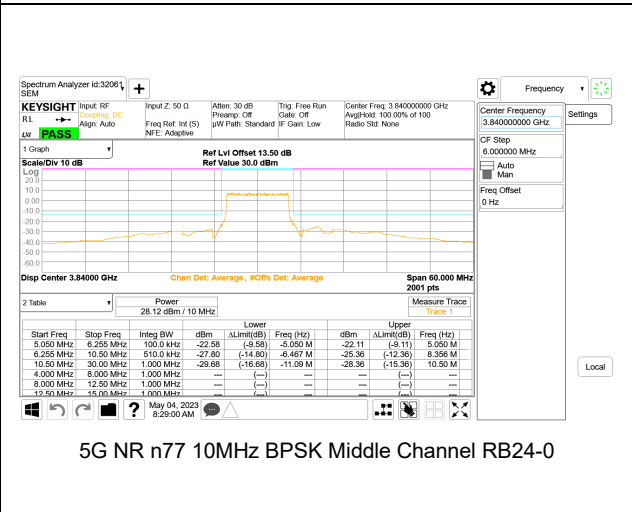

5G NR n77 10MHz BPSK Low Channel RB1-0

5G NR n77 10MHz BPSK Middle Channel RB1-0

5G NR n77 10MHz BPSK Low Channel RB1-23

5G NR n77 10MHz BPSK Middle Channel RB1-23

5G NR n77 10MHz BPSK Low Channel RB24-0

5G NR n77 10MHz BPSK Middle Channel RB24-0

5G NR n77 10MHz BPSK High Channel RB1-0

5G NR n77 15MHz BPSK Low Channel RB1-0

5G NR n77 10MHz BPSK High Channel RB1-23

5G NR n77 15MHz BPSK Low Channel RB1-37

5G NR n77 10MHz BPSK High Channel RB24-0

5G NR n77 15MHz BPSK Low Channel RB36-0