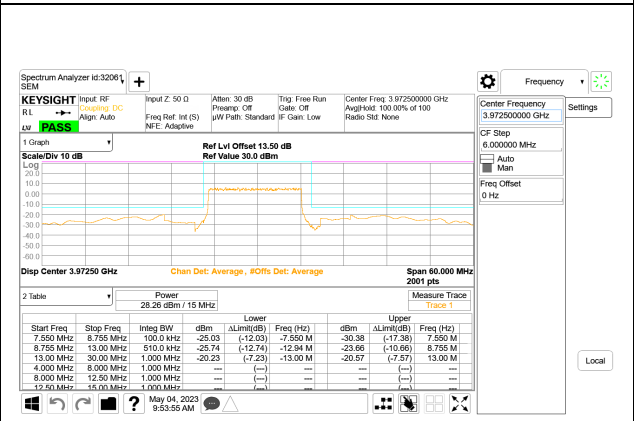

5G NR n77 15MHz BPSK Middle Channel RB1-0

5G NR n77 15MHz BPSK High Channel RB1-0

5G NR n77 15MHz BPSK Middle Channel RB1-37

5G NR n77 15MHz BPSK High Channel RB1-37

5G NR n77 15MHz BPSK Middle Channel RB36-0

5G NR n77 15MHz BPSK High Channel RB36-0

5G NR n77 20MHz BPSK Low Channel RB1-0

5G NR n77 20MHz BPSK Middle Channel RB1-0

5G NR n77 20MHz BPSK Low Channel RB1-50

5G NR n77 20MHz BPSK Middle Channel RB1-50