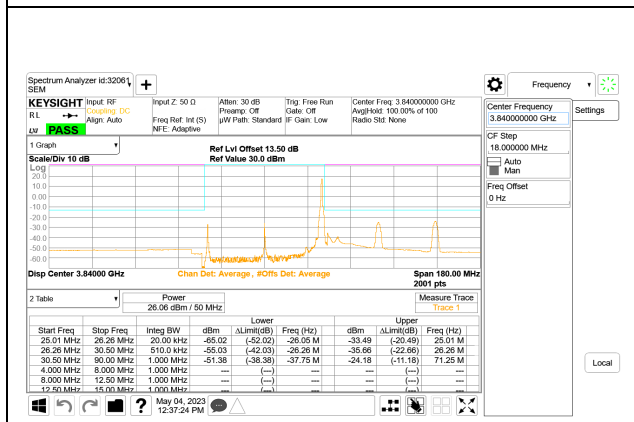

5G NR n77 40MHz BPSK Low Channel RB1-105

5G NR n77 40MHz BPSK Middle Channel RB1-105

5G NR n77 40MHz BPSK Low Channel RB100-0

5G NR n77 40MHz BPSK Middle Channel RB100-0

5G NR n77 40MHz BPSK High Channel RB1-0

5G NR n77 50MHz BPSK Low Channel RB1-0

5G NR n77 40MHz BPSK High Channel RB1-105

5G NR n77 50MHz BPSK Low Channel RB1-132

5G NR n77 40MHz BPSK High Channel RB100-0

5G NR n77 50MHz BPSK Low Channel RB128-0

5G NR n77 50MHz BPSK Middle Channel RB1-0

5G NR n77 50MHz BPSK High Channel RB1-0

5G NR n77 50MHz BPSK Middle Channel RB1-132

5G NR n77 50MHz BPSK High Channel RB1-132

5G NR n77 50MHz BPSK Middle Channel RB128-0