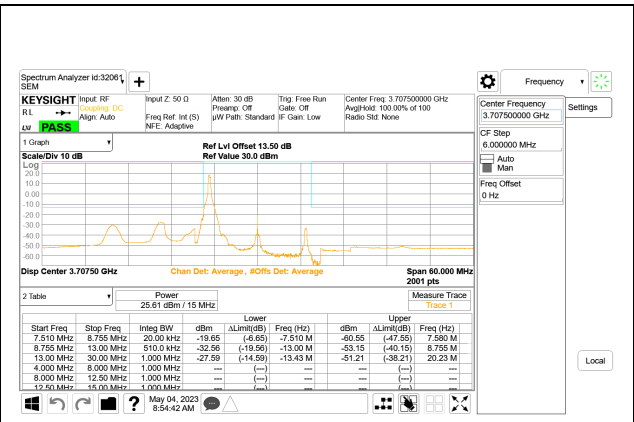

5G NR n77 10MHz BPSK Low Channel RB1-0

5G NR n77 10MHz BPSK Middle Channel RB1-0

5G NR n77 10MHz BPSK Low Channel RB1-23

5G NR n77 10MHz BPSK Middle Channel RB1-23

5G NR n77 10MHz BPSK Low Channel RB24-0

5G NR n77 10MHz BPSK Middle Channel RB24-0

5G NR n77 10MHz BPSK High Channel RB1-0

5G NR n77 15MHz BPSK Low Channel RB1-0

5G NR n77 10MHz BPSK High Channel RB1-23

5G NR n77 15MHz BPSK Low Channel RB1-37

5G NR n77 10MHz BPSK High Channel RB24-0

5G NR n77 15MHz BPSK Low Channel RB36-0