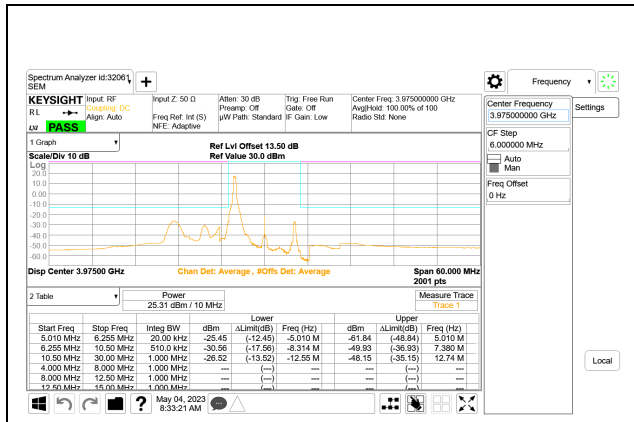

5G NR n77 10MHz BPSK Low Channel RB1-0

5G NR n77 10MHz BPSK Middle Channel RB1-0

5G NR n77 10MHz BPSK Low Channel RB1-23

5G NR n77 10MHz BPSK Middle Channel RB1-23

5G NR n77 10MHz BPSK Low Channel RB24-0

5G NR n77 10MHz BPSK Middle Channel RB24-0

5G NR n77 10MHz BPSK High Channel RB1-0

5G NR n77 15MHz BPSK Low Channel RB1-0

5G NR n77 10MHz BPSK High Channel RB1-23

5G NR n77 15MHz BPSK Low Channel RB1-37

5G NR n77 10MHz BPSK High Channel RB24-0

5G NR n77 15MHz BPSK Low Channel RB36-0