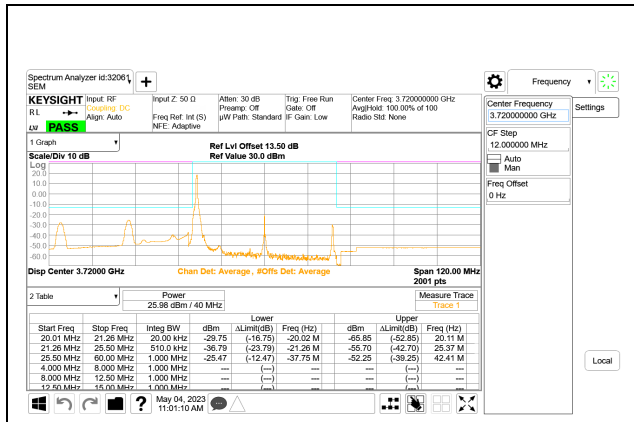

5G NR n77 20MHz BPSK Low Channel RB50-0

5G NR n77 20MHz BPSK Middle Channel RB50-0

5G NR n77 20MHz BPSK High Channel RB1-0

5G NR n77 30MHz BPSK Low Channel RB1-0

5G NR n77 20MHz BPSK High Channel RB1-50

5G NR n77 30MHz BPSK Low Channel RB1-77

5G NR n77 20MHz BPSK High Channel RB50-0

5G NR n77 30MHz BPSK Low Channel RB75-0

5G NR n77 30MHz BPSK Middle Channel RB1-0

5G NR n77 30MHz BPSK High Channel RB1-0

5G NR n77 30MHz BPSK Middle Channel RB1-77

5G NR n77 30MHz BPSK High Channel RB1-77

5G NR n77 30MHz BPSK Middle Channel RB75-0

5G NR n77 30MHz BPSK High Channel RB75-0

5G NR n77 40MHz BPSK Low Channel RB1-0

5G NR n77 40MHz BPSK Middle Channel RB1-0