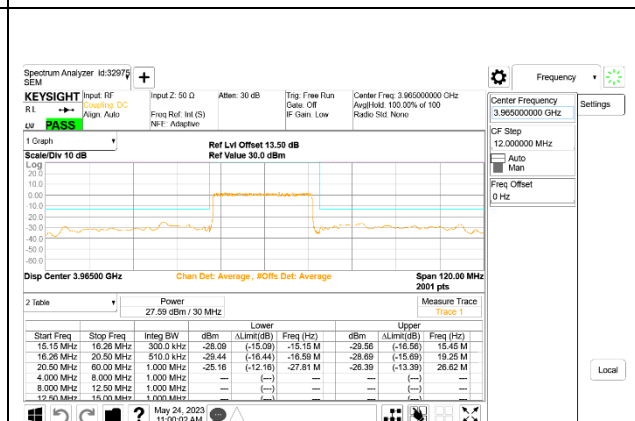

5G NR n77 20MHz BPSK Low Channel RB50-0

5G NR n77 20MHz BPSK Middle Channel RB50-0

5G NR n77 20MHz BPSK High Channel RB1-0

5G NR n77 30MHz BPSK Low Channel RB1-0

5G NR n77 20MHz BPSK High Channel RB1-50

5G NR n77 30MHz BPSK Low Channel RB1-77

5G NR n77 20MHz BPSK High Channel RB50-0

5G NR n77 30MHz BPSK Low Channel RB75-0

5G NR n77 30MHz BPSK Middle Channel RB1-0

5G NR n77 30MHz BPSK High Channel RB1-0

5G NR n77 30MHz BPSK Middle Channel RB1-77

5G NR n77 30MHz BPSK High Channel RB1-77

5G NR n77 30MHz BPSK Middle Channel RB75-0

5G NR n77 30MHz BPSK High Channel RB75-0

5G NR n77 40MHz BPSK Low Channel RB1-0

5G NR n77 40MHz BPSK Middle Channel RB1-0