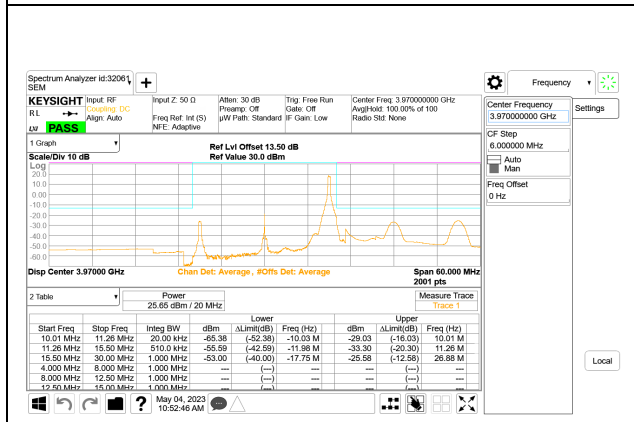

5G NR n77 20MHz BPSK Low Channel RB50-0

5G NR n77 20MHz BPSK Middle Channel RB50-0

5G NR n77 20MHz BPSK High Channel RB1-0

5G NR n77 30MHz BPSK Low Channel RB1-0

5G NR n77 20MHz BPSK High Channel RB1-50

5G NR n77 30MHz BPSK Low Channel RB1-77

5G NR n77 20MHz BPSK High Channel RB50-0

5G NR n77 30MHz BPSK Low Channel RB75-0

5G NR n77 30MHz BPSK Middle Channel RB1-0

5G NR n77 30MHz BPSK High Channel RB1-0

5G NR n77 30MHz BPSK Middle Channel RB1-77