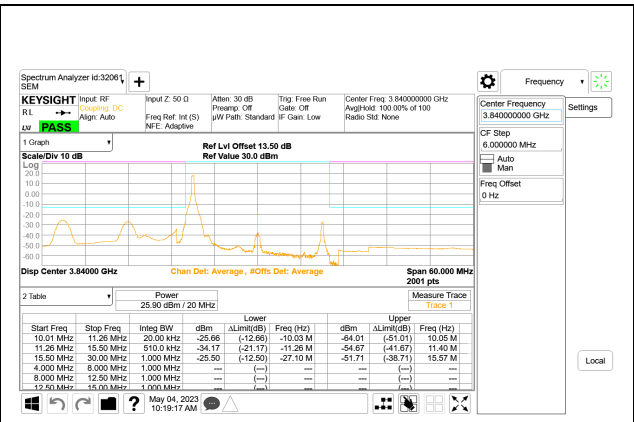

5G NR n77 10MHz BPSK High Channel RB1-0

5G NR n77 15MHz BPSK Low Channel RB1-0

5G NR n77 10MHz BPSK High Channel RB1-23

5G NR n77 15MHz BPSK Low Channel RB1-37

5G NR n77 10MHz BPSK High Channel RB24-0

5G NR n77 15MHz BPSK Low Channel RB36-0

5G NR n77 15MHz BPSK Middle Channel RB1-0

5G NR n77 15MHz BPSK High Channel RB1-0

5G NR n77 15MHz BPSK Middle Channel RB1-37

5G NR n77 15MHz BPSK High Channel RB1-37

5G NR n77 15MHz BPSK Middle Channel RB36-0

5G NR n77 15MHz BPSK High Channel RB36-0

5G NR n77 20MHz BPSK Low Channel RB1-0

5G NR n77 20MHz BPSK Middle Channel RB1-0

5G NR n77 20MHz BPSK Low Channel RB1-50

5G NR n77 20MHz BPSK Middle Channel RB1-50