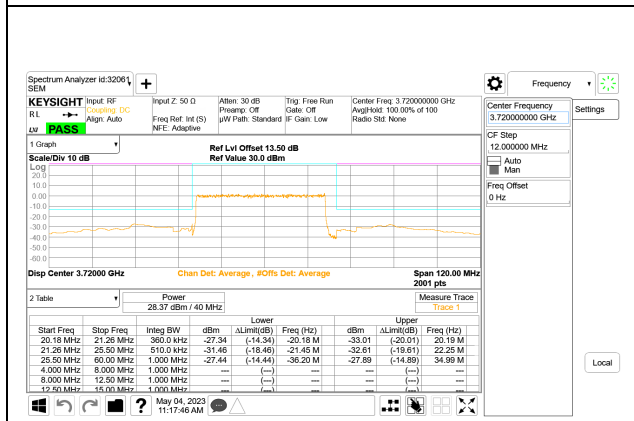

5G NR n77 30MHz BPSK High Channel RB1-77

5G NR n77 30MHz BPSK Middle Channel RB75-0

5G NR n77 30MHz BPSK High Channel RB75-0

5G NR n77 40MHz BPSK Low Channel RB1-0

5G NR n77 40MHz BPSK Middle Channel RB1-0

5G NR n77 40MHz BPSK Low Channel RB1-105

5G NR n77 40MHz BPSK Middle Channel RB1-105

5G NR n77 40MHz BPSK Low Channel RB100-0

5G NR n77 40MHz BPSK Middle Channel RB100-0

5G NR n77 40MHz BPSK High Channel RB1-0