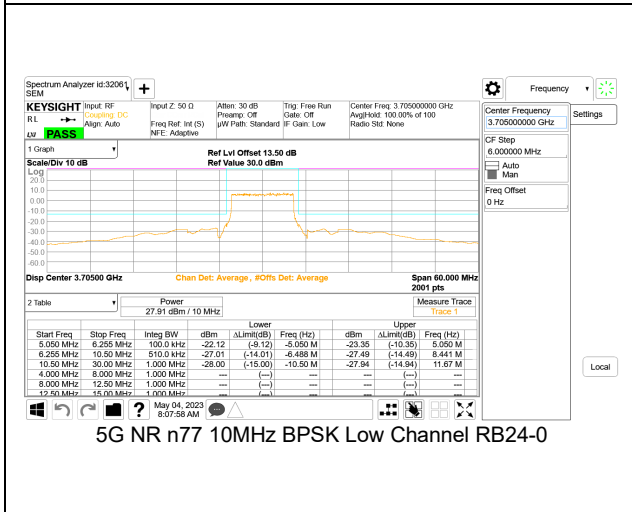

5G NR n77 10MHz BPSK Low Channel RB1-0

5G NR n77 10MHz BPSK Middle Channel RB1-0

5G NR n77 10MHz BPSK Low Channel RB1-23

5G NR n77 10MHz BPSK Middle Channel RB1-23

5G NR n77 10MHz BPSK Low Channel RB24-0

5G NR n77 10MHz BPSK Middle Channel RB24-0

5G NR n77 10MHz BPSK High Channel RB1-0

5G NR n77 15MHz BPSK Low Channel RB1-0

5G NR n77 10MHz BPSK High Channel RB1-23

5G NR n77 15MHz BPSK Low Channel RB1-37

5G NR n77 10MHz BPSK High Channel RB24-0

5G NR n77 15MHz BPSK Low Channel RB36-0