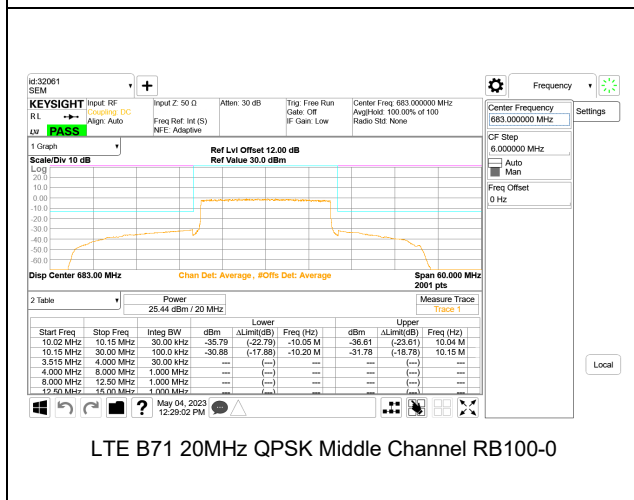

LTE B71 20MHz QPSK Middle Channel RB1-0

LTE B71 20MHz QPSK High Channel RB1-0

LTE B71 20MHz QPSK Middle Channel RB1-99

LTE B71 20MHz QPSK High Channel RB1-99

LTE B71 20MHz QPSK Middle Channel RB100-0

LTE B71 20MHz QPSK High Channel RB100-0