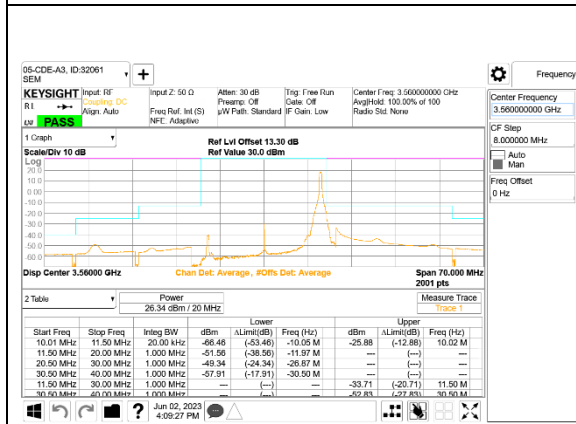

G NR n48 15MHz BPSK Middle Channel RB36-0

5G NR n48 15MHz BPSK High Channel RB36-0

5G NR n48 20MHz BPSK Low Channel RB1-0

5G NR n48 20MHz BPSK Middle Channel RB1-0

5G NR n48 20MHz BPSK Low Channel RB1-50

5G NR n48 20MHz BPSK Middle Channel RB1-50

5G NR n48 20MHz BPSK Low Channel RB50-0

5G NR n48 20MHz BPSK Middle Channel RB50-0

5G NR n48 20MHz BPSK High Channel RB1-0

5G NR n48 30MHz BPSK Low Channel RB1-0

5G NR n48 20MHz BPSK High Channel RB1-50

5G NR n48 30MHz BPSK Low Channel RB1-77