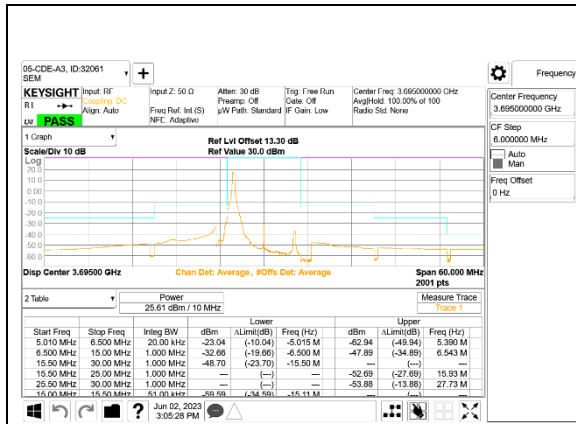

5G NR n48 EMISSION MASK (FCC)

5G NR n48 10MHz BPSK Low Channel RB1-0

5G NR n48 10MHz BPSK Middle Channel RB1-0

5G NR n48 10MHz BPSK Low Channel RB1-23

5G NR n48 10MHz BPSK Middle Channel RB1-23

5G NR n48 10MHz BPSK Low Channel RB24-0

5G NR n48 10MHz BPSK Middle Channel RB24-0

5G NR n48 10MHz BPSK High Channel RB1-0

5G NR n48 15MHz BPSK Low Channel RB1-0

5G NR n48 10MHz BPSK High Channel RB1-23

5G NR n48 15MHz BPSK Low Channel RB1-37

5G NR n48 10MHz BPSK High Channel RB24-0