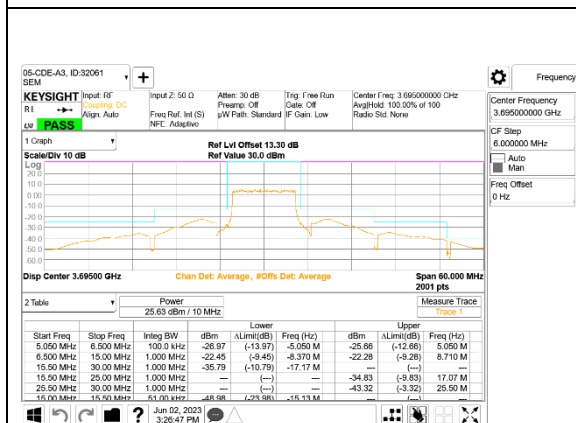

5G NR n48 EMISSION MASK (FCC)

5G NR n48 10MHz BPSK Low Channel RB1-0

5G NR n48 10MHz BPSK Middle Channel RB1-0

5G NR n48 10MHz BPSK Low Channel RB1-23

5G NR n48 10MHz BPSK Middle Channel RB1-23

5G NR n48 10MHz BPSK Low Channel RB24-0

5G NR n48 10MHz BPSK Middle Channel RB24-0

5G NR n48 10MHz BPSK High Channel RB1-0

5G NR n48 15MHz BPSK Low Channel RB1-0

5G NR n48 10MHz BPSK High Channel RB1-23

5G NR n48 15MHz BPSK Low Channel RB1-37

5G NR n48 10MHz BPSK High Channel RB24-0

5G NR n48 15MHz BPSK Low Channel RB36-0

5G NR n48 15MHz BPSK Middle Channel RB1-0

5G NR n48 15MHz BPSK High Channel RB1-0

5G NR n48 15MHz BPSK Middle Channel RB1-37

5G NR n48 15MHz BPSK High Channel RB1-37