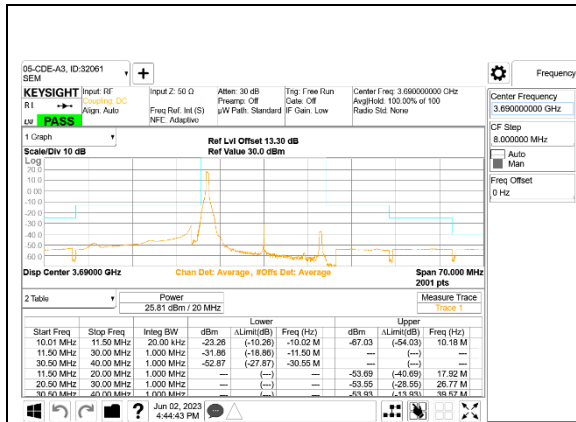

G NR n48 15MHz BPSK Middle Channel RB36-0

5G NR n48 15MHz BPSK High Channel RB36-0

5G NR n48 20MHz BPSK Low Channel RB1-0

5G NR n48 20MHz BPSK Middle Channel RB1-0

5G NR n48 20MHz BPSK Low Channel RB1-50

5G NR n48 20MHz BPSK Middle Channel RB1-50

5G NR n48 20MHz BPSK Low Channel RB50-0

5G NR n48 20MHz BPSK Middle Channel RB50-0

5G NR n48 20MHz BPSK High Channel RB1-0

5G NR n48 30MHz BPSK Low Channel RB1-0

5G NR n48 20MHz BPSK High Channel RB1-50

5G NR n48 30MHz BPSK Low Channel RB1-77