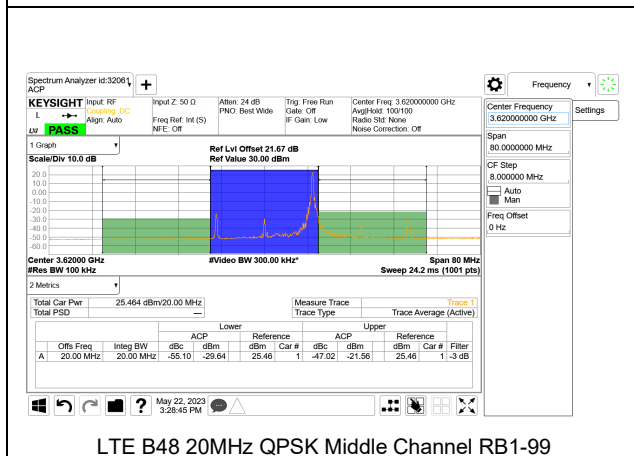

LTE B48 15MHz QPSK High Channel RB1-0

LTE B48 20MHz QPSK Low Channel RB1-0

LTE B48 15MHz QPSK High Channel RB1-74

LTE B48 20MHz QPSK Low Channel RB1-99

LTE B48 15MHz QPSK High Channel RB75-0

LTE B48 20MHz QPSK Low Channel RB100-0

5G NR n48 EMISSION MASK (FCC)

5G NR n48 10MHz BPSK Low Channel RB1-0

5G NR n48 10MHz BPSK Middle Channel RB1-0

5G NR n48 10MHz BPSK Low Channel RB1-23

5G NR n48 10MHz BPSK Middle Channel RB1-23

5G NR n48 10MHz BPSK Low Channel RB24-0