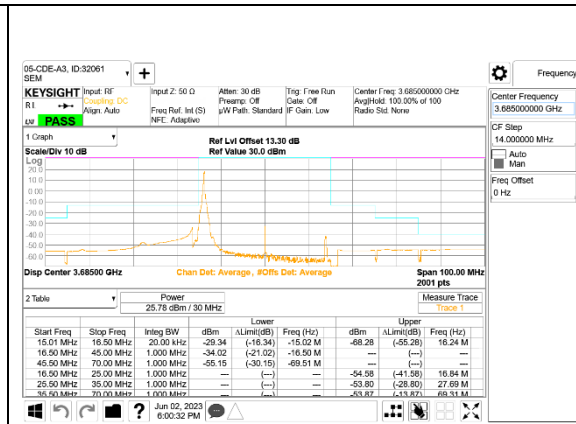

5G NR n48 20MHz BPSK Low Channel RB50-0

5G NR n48 20MHz BPSK Middle Channel RB50-0

5G NR n48 20MHz BPSK High Channel RB1-0

5G NR n48 30MHz BPSK Low Channel RB1-0

5G NR n48 20MHz BPSK High Channel RB1-50

5G NR n48 30MHz BPSK Low Channel RB1-77

5G NR n48 20MHz BPSK High Channel RB50-0

5G NR n48 30MHz BPSK Low Channel RB75-0

5G NR n48 30MHz BPSK Middle Channel RB1-0

5G NR n48 30MHz BPSK High Channel RB1-0

5G NR n48 30MHz BPSK Middle Channel RB1-77