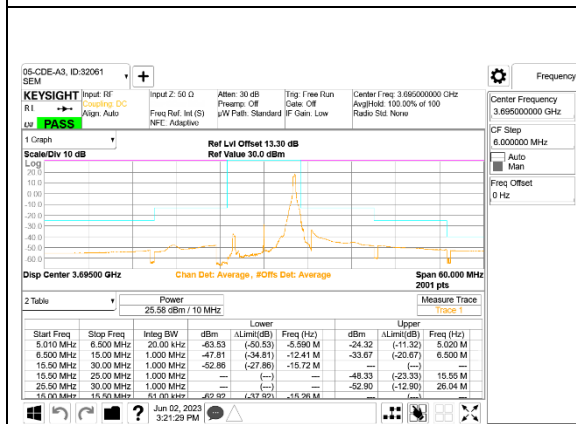

LTE B48 15MHz QPSK High Channel RB1-0

LTE B48 20MHz QPSK Low Channel RB1-0

LTE B48 15MHz QPSK High Channel RB1-74

LTE B48 20MHz QPSK Low Channel RB1-99

LTE B48 15MHz QPSK High Channel RB75-0

LTE B48 20MHz QPSK Low Channel RB100-0

5G NR n48 EMISSION MASK (FCC)

5G NR n48 10MHz BPSK Low Channel RB1-0

5G NR n48 10MHz BPSK Middle Channel RB1-0

5G NR n48 10MHz BPSK Low Channel RB1-23

5G NR n48 10MHz BPSK Middle Channel RB1-23

5G NR n48 10MHz BPSK Low Channel RB24-0

5G NR n48 10MHz BPSK Middle Channel RB24-0

5G NR n48 10MHz BPSK High Channel RB1-0

5G NR n48 15MHz BPSK Low Channel RB1-0

5G NR n48 10MHz BPSK High Channel RB1-23

5G NR n48 15MHz BPSK Low Channel RB1-37

5G NR n48 10MHz BPSK High Channel RB24-0