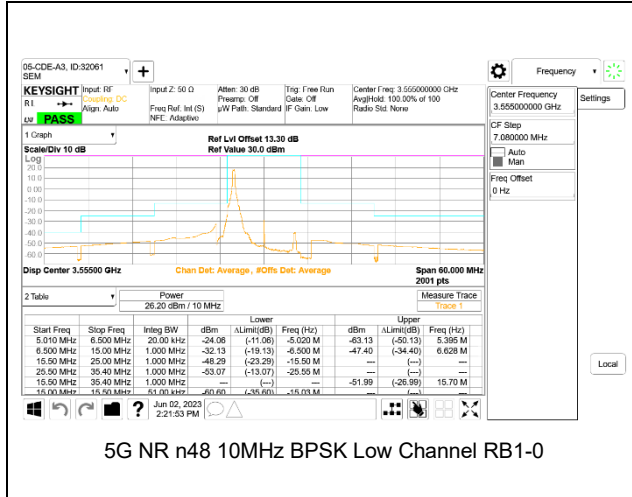

LTE B48 15MHz QPSK High Channel RB1-0

LTE B48 20MHz QPSK Low Channel RB1-0

LTE B48 15MHz QPSK High Channel RB1-74

LTE B48 20MHz QPSK Low Channel RB1-99

LTE B48 15MHz QPSK High Channel RB75-0

LTE B48 20MHz QPSK Low Channel RB100-0

5G NR n48 EMISSION MASK (FCC)

5G NR n48 10MHz BPSK Low Channel RB1-0

5G NR n48 10MHz BPSK Middle Channel RB1-0

5G NR n48 10MHz BPSK Low Channel RB1-23

5G NR n48 10MHz BPSK Middle Channel RB1-23

5G NR n48 10MHz BPSK Low Channel RB24-0