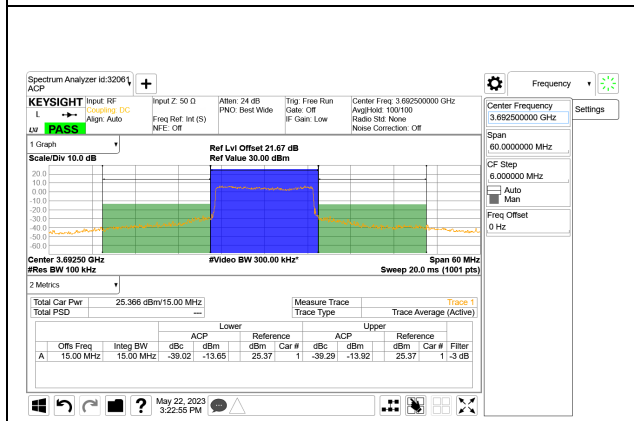

LTE B48 15MHz QPSK High Channel RB1-0

LTE B48 20MHz QPSK Low Channel RB1-0

LTE B48 15MHz QPSK High Channel RB1-74

LTE B48 20MHz QPSK Low Channel RB1-99

LTE B48 15MHz QPSK High Channel RB75-0

LTE B48 20MHz QPSK Low Channel RB100-0

5G NR n48 EMISSION MASK (FCC)

5G NR n48 10MHz BPSK Low Channel RB1-0

5G NR n48 10MHz BPSK Middle Channel RB1-0

5G NR n48 10MHz BPSK Low Channel RB1-23

5G NR n48 10MHz BPSK Middle Channel RB1-23

5G NR n48 10MHz BPSK Low Channel RB24-0