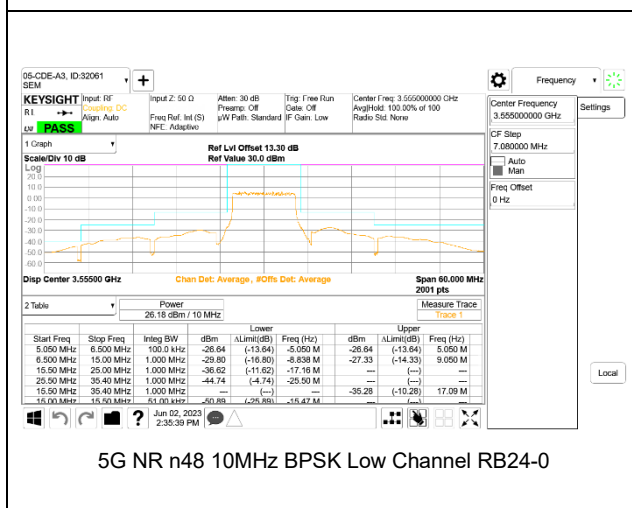

LTE B48 15MHz QPSK High Channel RB1-0

LTE B48 20MHz QPSK Low Channel RB1-0

LTE B48 15MHz QPSK High Channel RB1-74

LTE B48 20MHz QPSK Low Channel RB1-99

LTE B48 15MHz QPSK High Channel RB75-0

LTE B48 20MHz QPSK Low Channel RB100-0

5G NR n48 EMISSION MASK (FCC)

5G NR n48 10MHz BPSK Low Channel RB1-0

5G NR n48 10MHz BPSK Middle Channel RB1-0

5G NR n48 10MHz BPSK Low Channel RB1-23

5G NR n48 10MHz BPSK Middle Channel RB1-23

5G NR n48 10MHz BPSK Low Channel RB24-0

5G NR n48 10MHz BPSK Middle Channel RB24-0

5G NR n48 10MHz BPSK High Channel RB1-0

5G NR n48 15MHz BPSK Low Channel RB1-0

5G NR n48 10MHz BPSK High Channel RB1-23

5G NR n48 15MHz BPSK Low Channel RB1-37

5G NR n48 10MHz BPSK High Channel RB24-0