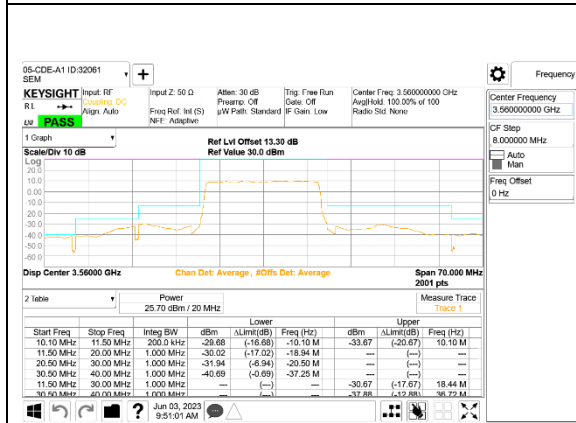

G NR n48 15MHz BPSK Middle Channel RB36-0

5G NR n48 15MHz BPSK High Channel RB36-0

5G NR n48 20MHz BPSK Low Channel RB1-0

5G NR n48 20MHz BPSK Middle Channel RB1-0

5G NR n48 20MHz BPSK Low Channel RB1-50

5G NR n48 20MHz BPSK Middle Channel RB1-50

5G NR n48 20MHz BPSK Low Channel RB50-0

5G NR n48 20MHz BPSK Middle Channel RB50-0

5G NR n48 20MHz BPSK High Channel RB1-0

5G NR n48 30MHz BPSK Low Channel RB1-0

5G NR n48 20MHz BPSK High Channel RB1-50

5G NR n48 30MHz BPSK Low Channel RB1-77