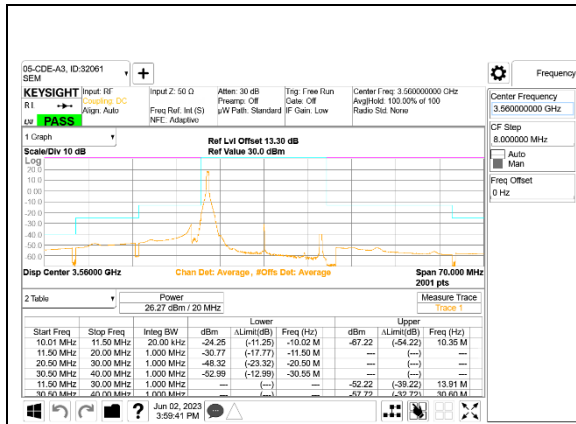

5G NR n48 20MHz BPSK Low Channel RB1-0