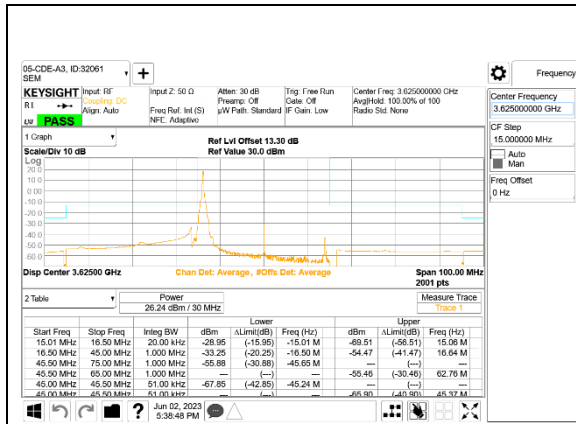

5G NR n48 20MHz BPSK Low Channel RB50-0

5G NR n48 20MHz BPSK Middle Channel RB50-0

5G NR n48 20MHz BPSK High Channel RB1-0

5G NR n48 30MHz BPSK Low Channel RB1-0

5G NR n48 20MHz BPSK High Channel RB1-50

5G NR n48 30MHz BPSK Low Channel RB1-77

5G NR n48 20MHz BPSK High Channel RB50-0

5G NR n48 30MHz BPSK Low Channel RB75-0

5G NR n48 30MHz BPSK Middle Channel RB1-0

5G NR n48 30MHz BPSK High Channel RB1-0

5G NR n48 30MHz BPSK Middle Channel RB1-77