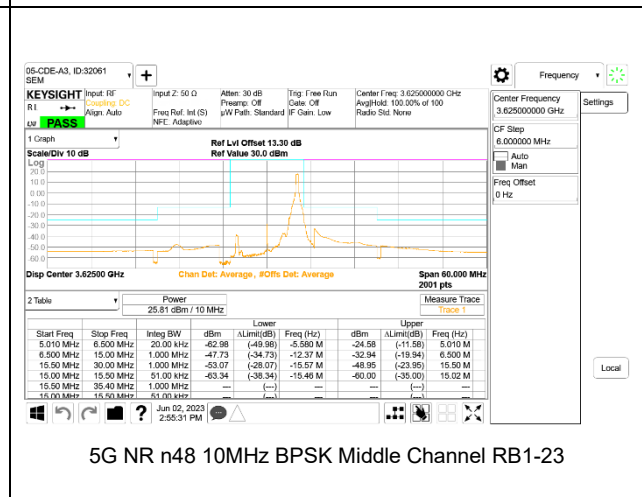

LTE B48 15MHz QPSK High Channel RB1-0

LTE B48 20MHz QPSK Low Channel RB1-0

LTE B48 15MHz QPSK High Channel RB1-74

LTE B48 20MHz QPSK Low Channel RB1-99

LTE B48 15MHz QPSK High Channel RB75-0

LTE B48 20MHz QPSK Low Channel RB100-0

5G NR n48 EMISSION MASK (FCC)

5G NR n48 10MHz BPSK Low Channel RB1-0

5G NR n48 10MHz BPSK Middle Channel RB1-0

5G NR n48 10MHz BPSK Low Channel RB1-23

5G NR n48 10MHz BPSK Middle Channel RB1-23

5G NR n48 10MHz BPSK Low Channel RB24-0

5G NR n48 10MHz BPSK Middle Channel RB24-0

5G NR n48 10MHz BPSK High Channel RB1-0

5G NR n48 15MHz BPSK Low Channel RB1-0

5G NR n48 10MHz BPSK High Channel RB1-23

5G NR n48 15MHz BPSK Low Channel RB1-37

5G NR n48 10MHz BPSK High Channel RB24-0