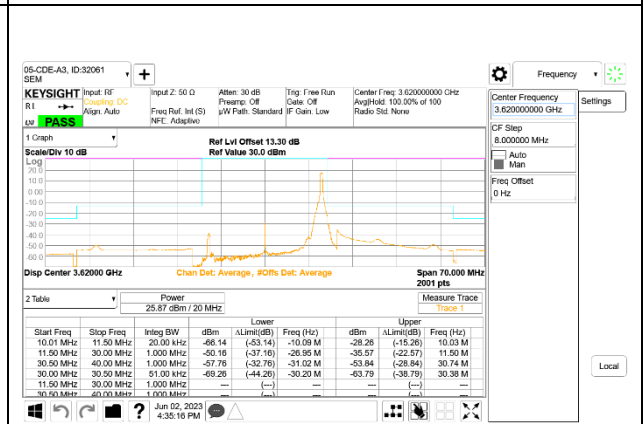

G NR n48 15MHz BPSK Middle Channel RB36-0

5G NR n48 15MHz BPSK High Channel RB36-0

5G NR n48 20MHz BPSK Low Channel RB1-0

5G NR n48 20MHz BPSK Middle Channel RB1-0

5G NR n48 20MHz BPSK Low Channel RB1-50

5G NR n48 20MHz BPSK Middle Channel RB1-50

5G NR n48 20MHz BPSK Low Channel RB50-0

5G NR n48 20MHz BPSK Middle Channel RB50-0

5G NR n48 20MHz BPSK High Channel RB1-0

5G NR n48 30MHz BPSK Low Channel RB1-0

5G NR n48 20MHz BPSK High Channel RB1-50

5G NR n48 30MHz BPSK Low Channel RB1-77