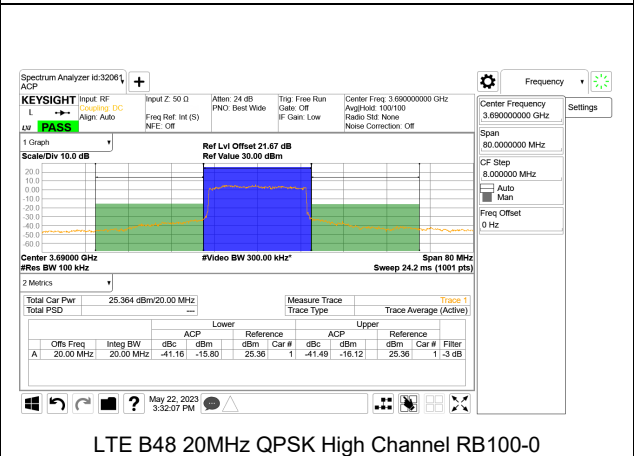

LTE B48 15MHz QPSK High Channel RB1-0

LTE B48 20MHz QPSK Low Channel RB1-0

LTE B48 15MHz QPSK High Channel RB1-74

LTE B48 20MHz QPSK Low Channel RB1-99

LTE B48 15MHz QPSK High Channel RB75-0

LTE B48 20MHz QPSK Low Channel RB100-0

5G NR n48 EMISSION MASK (FCC)

5G NR n48 10MHz BPSK Low Channel RB1-0

5G NR n48 10MHz BPSK Middle Channel RB1-0

5G NR n48 10MHz BPSK Low Channel RB1-23

5G NR n48 10MHz BPSK Middle Channel RB1-23

5G NR n48 10MHz BPSK Low Channel RB24-0