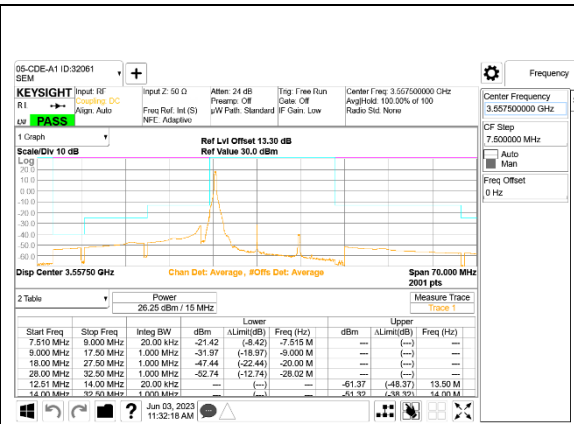

5G NR n48 EMISSION MASK (FCC)

5G NR n48 10MHz BPSK Low Channel RB1-0

5G NR n48 10MHz BPSK Middle Channel RB1-0

5G NR n48 10MHz BPSK Low Channel RB1-23

5G NR n48 10MHz BPSK Middle Channel RB1-23

5G NR n48 10MHz BPSK Low Channel RB24-0

5G NR n48 10MHz BPSK Middle Channel RB24-0

5G NR n48 10MHz BPSK High Channel RB1-0

5G NR n48 15MHz BPSK Low Channel RB1-0

5G NR n48 10MHz BPSK High Channel RB1-23

5G NR n48 15MHz BPSK Low Channel RB1-37

5G NR n48 10MHz BPSK High Channel RB24-0