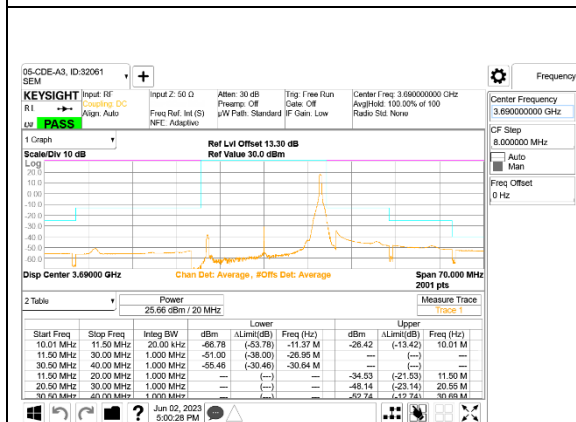

5G NR n48 20MHz BPSK Low Channel RB50-0

5G NR n48 20MHz BPSK Middle Channel RB50-0

5G NR n48 20MHz BPSK High Channel RB1-0

5G NR n48 30MHz BPSK Low Channel RB1-0

5G NR n48 20MHz BPSK High Channel RB1-50

5G NR n48 30MHz BPSK Low Channel RB1-77

5G NR n48 20MHz BPSK High Channel RB50-0

5G NR n48 30MHz BPSK Low Channel RB75-0

5G NR n48 30MHz BPSK Middle Channel RB1-0

5G NR n48 30MHz BPSK High Channel RB1-0

5G NR n48 30MHz BPSK Middle Channel RB1-77