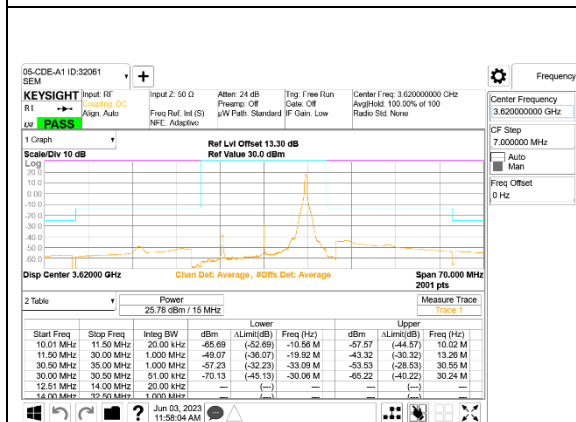

5G NR n48 EMISSION MASK (FCC)

5G NR n48 10MHz BPSK Low Channel RB1-0

5G NR n48 10MHz BPSK Middle Channel RB1-0

5G NR n48 10MHz BPSK Low Channel RB1-23

5G NR n48 10MHz BPSK Middle Channel RB1-23

5G NR n48 10MHz BPSK Low Channel RB24-0

5G NR n48 10MHz BPSK Middle Channel RB24-0

5G NR n48 10MHz BPSK High Channel RB1-0

5G NR n48 15MHz BPSK Low Channel RB1-0

5G NR n48 10MHz BPSK High Channel RB1-23

5G NR n48 15MHz BPSK Low Channel RB1-37

5G NR n48 10MHz BPSK High Channel RB24-0

5G NR n48 15MHz BPSK Low Channel RB36-0

5G NR n48 15MHz BPSK Middle Channel RB1-0

5G NR n48 15MHz BPSK High Channel RB1-0

5G NR n48 15MHz BPSK Middle Channel RB1-37

5G NR n48 15MHz BPSK High Channel RB1-37