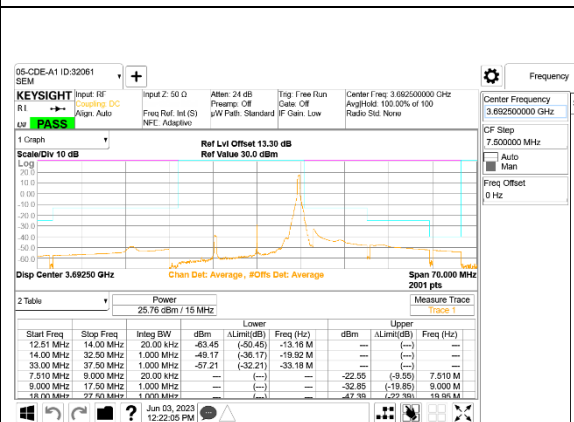

5G NR n48 10MHz BPSK Middle Channel RB24-0

5G NR n48 10MHz BPSK High Channel RB1-0

5G NR n48 15MHz BPSK Low Channel RB1-0

5G NR n48 10MHz BPSK High Channel RB1-23

5G NR n48 15MHz BPSK Low Channel RB1-37

5G NR n48 10MHz BPSK High Channel RB24-0

5G NR n48 15MHz BPSK Low Channel RB36-0

5G NR n48 15MHz BPSK Middle Channel RB1-0

5G NR n48 15MHz BPSK High Channel RB1-0

5G NR n48 15MHz BPSK Middle Channel RB1-37

5G NR n48 15MHz BPSK High Channel RB1-37

G NR n48 15MHz BPSK Middle Channel RB36-0

5G NR n48 15MHz BPSK High Channel RB36-0

5G NR n48 20MHz BPSK Low Channel RB1-0

5G NR n48 20MHz BPSK Middle Channel RB1-0

5G NR n48 20MHz BPSK Low Channel RB1-50

5G NR n48 20MHz BPSK Middle Channel RB1-50