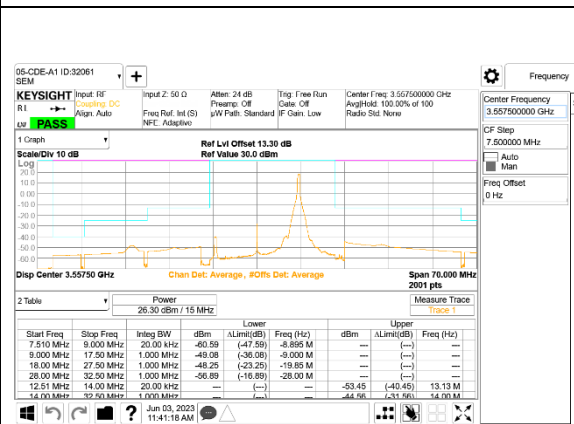

5G NR n48 EMISSION MASK (FCC)

5G NR n48 10MHz BPSK Low Channel RB1-0

5G NR n48 10MHz BPSK Middle Channel RB1-0

5G NR n48 10MHz BPSK Low Channel RB1-23

5G NR n48 10MHz BPSK Middle Channel RB1-23

5G NR n48 10MHz BPSK Low Channel RB24-0

5G NR n48 10MHz BPSK Middle Channel RB24-0

5G NR n48 10MHz BPSK High Channel RB1-0

5G NR n48 15MHz BPSK Low Channel RB1-0

5G NR n48 10MHz BPSK High Channel RB1-23

5G NR n48 15MHz BPSK Low Channel RB1-37

5G NR n48 10MHz BPSK High Channel RB24-0

5G NR n48 15MHz BPSK Low Channel RB36-0

5G NR n48 15MHz BPSK Middle Channel RB1-0

5G NR n48 15MHz BPSK High Channel RB1-0

5G NR n48 15MHz BPSK Middle Channel RB1-37

5G NR n48 15MHz BPSK High Channel RB1-37