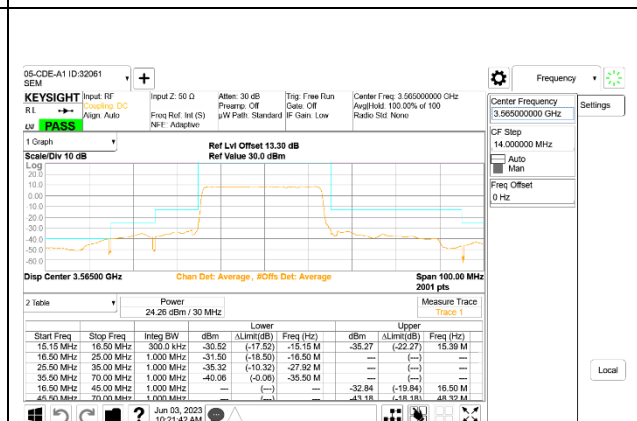

G NR n48 15MHz BPSK Middle Channel RB36-0

5G NR n48 15MHz BPSK High Channel RB36-0

5G NR n48 20MHz BPSK Low Channel RB1-0

5G NR n48 20MHz BPSK Middle Channel RB1-0

5G NR n48 20MHz BPSK Low Channel RB1-50

5G NR n48 20MHz BPSK Middle Channel RB1-50

5G NR n48 20MHz BPSK Low Channel RB50-0

5G NR n48 20MHz BPSK Middle Channel RB50-0

5G NR n48 20MHz BPSK High Channel RB1-0

5G NR n48 30MHz BPSK Low Channel RB1-0

5G NR n48 20MHz BPSK High Channel RB1-50

5G NR n48 30MHz BPSK Low Channel RB1-77

5G NR n48 20MHz BPSK High Channel RB50-0

5G NR n48 30MHz BPSK Low Channel RB75-0

5G NR n48 30MHz BPSK Middle Channel RB1-0

5G NR n48 30MHz BPSK High Channel RB1-0

5G NR n48 30MHz BPSK Middle Channel RB1-77