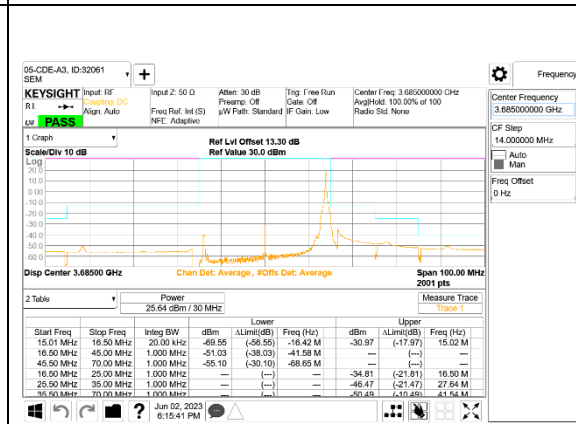

5G NR n48 20MHz BPSK Low Channel RB50-0

5G NR n48 20MHz BPSK Middle Channel RB50-0

5G NR n48 20MHz BPSK High Channel RB1-0

5G NR n48 30MHz BPSK Low Channel RB1-0

5G NR n48 20MHz BPSK High Channel RB1-50

5G NR n48 30MHz BPSK Low Channel RB1-77

5G NR n48 20MHz BPSK High Channel RB50-0

5G NR n48 30MHz BPSK Low Channel RB75-0

5G NR n48 30MHz BPSK Middle Channel RB1-0

5G NR n48 30MHz BPSK High Channel RB1-0

5G NR n48 30MHz BPSK Middle Channel RB1-77

5G NR n48 30MHz BPSK High Channel RB1-77

5G NR n48 30MHz BPSK Middle Channel RB75-0

5G NR n48 30MHz BPSK High Channel RB75-0