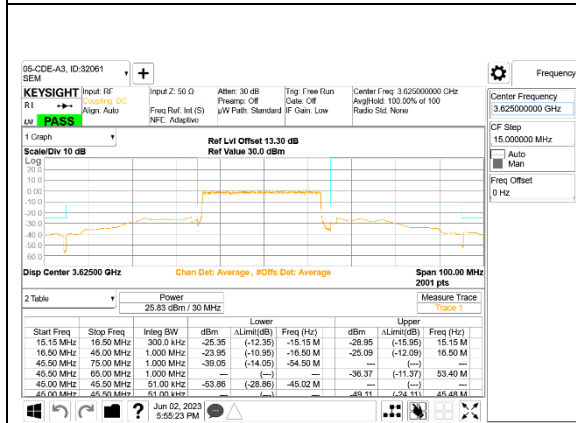

5G NR n48 20MHz BPSK Low Channel RB50-0

5G NR n48 20MHz BPSK Middle Channel RB50-0

5G NR n48 20MHz BPSK High Channel RB1-0

5G NR n48 30MHz BPSK Low Channel RB1-0

5G NR n48 20MHz BPSK High Channel RB1-50

5G NR n48 30MHz BPSK Low Channel RB1-77

5G NR n48 20MHz BPSK High Channel RB50-0

5G NR n48 30MHz BPSK Low Channel RB75-0

5G NR n48 30MHz BPSK Middle Channel RB1-0

5G NR n48 30MHz BPSK High Channel RB1-0

5G NR n48 30MHz BPSK Middle Channel RB1-77

5G NR n48 30MHz BPSK High Channel RB1-77

5G NR n48 30MHz BPSK Middle Channel RB75-0

5G NR n48 30MHz BPSK High Channel RB75-0