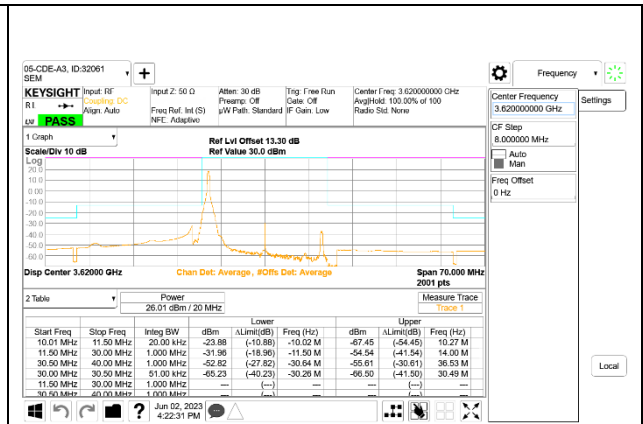

5G NR n48 10MHz BPSK Middle Channel RB24-0

5G NR n48 10MHz BPSK High Channel RB1-0

5G NR n48 15MHz BPSK Low Channel RB1-0

5G NR n48 10MHz BPSK High Channel RB1-23

5G NR n48 15MHz BPSK Low Channel RB1-37

5G NR n48 10MHz BPSK High Channel RB24-0

5G NR n48 15MHz BPSK Low Channel RB36-0

5G NR n48 15MHz BPSK Middle Channel RB1-0

5G NR n48 15MHz BPSK High Channel RB1-0

5G NR n48 15MHz BPSK Middle Channel RB1-37

5G NR n48 15MHz BPSK High Channel RB1-37

G NR n48 15MHz BPSK Middle Channel RB36-0

5G NR n48 15MHz BPSK High Channel RB36-0

5G NR n48 20MHz BPSK Low Channel RB1-0

5G NR n48 20MHz BPSK Middle Channel RB1-0

5G NR n48 20MHz BPSK Low Channel RB1-50

5G NR n48 20MHz BPSK Middle Channel RB1-50