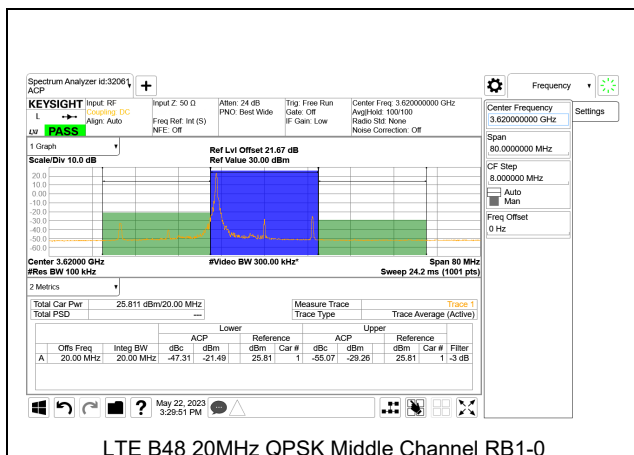

LTE B48 15MHz QPSK High Channel RB1-0

LTE B48 20MHz QPSK Low Channel RB1-0

LTE B48 15MHz QPSK High Channel RB1-74

LTE B48 20MHz QPSK Low Channel RB1-99

LTE B48 15MHz QPSK High Channel RB75-0

LTE B48 20MHz QPSK Low Channel RB100-0

5G NR n48 EMISSION MASK (FCC)

5G NR n48 10MHz BPSK Low Channel RB1-0

5G NR n48 10MHz BPSK Middle Channel RB1-0

5G NR n48 10MHz BPSK Low Channel RB1-23

5G NR n48 10MHz BPSK Middle Channel RB1-23

5G NR n48 10MHz BPSK Low Channel RB24-0