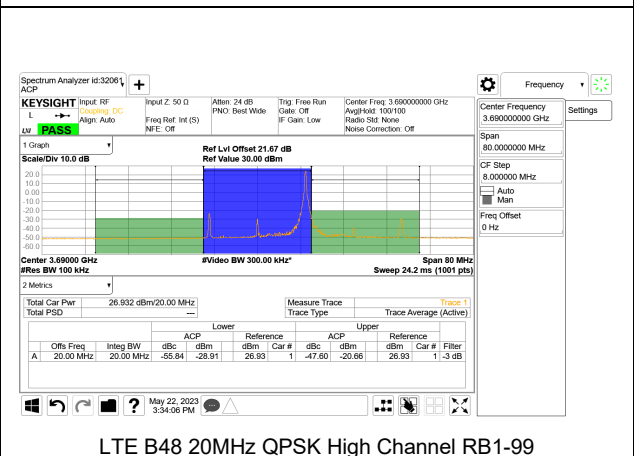

LTE B48 15MHz QPSK High Channel RB1-0

LTE B48 20MHz QPSK Low Channel RB1-0

LTE B48 15MHz QPSK High Channel RB1-74

LTE B48 20MHz QPSK Low Channel RB1-99

LTE B48 15MHz QPSK High Channel RB75-0

LTE B48 20MHz QPSK Low Channel RB100-0

5G NR n48 EMISSION MASK (FCC)

5G NR n48 10MHz BPSK Low Channel RB1-0

5G NR n48 10MHz BPSK Middle Channel RB1-0

5G NR n48 10MHz BPSK Low Channel RB1-23

5G NR n48 10MHz BPSK Middle Channel RB1-23

5G NR n48 10MHz BPSK Low Channel RB24-0