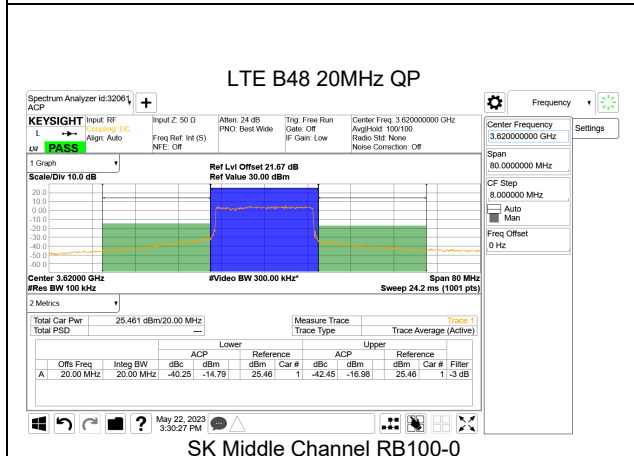

LTE B48 15MHz QPSK High Channel RB1-0

LTE B48 20MHz QPSK Low Channel RB1-0

LTE B48 15MHz QPSK High Channel RB1-74

LTE B48 20MHz QPSK Low Channel RB1-99

LTE B48 15MHz QPSK High Channel RB75-0

LTE B48 20MHz QPSK Low Channel RB100-0

5G NR n48 EMISSION MASK (FCC)

5G NR n48 10MHz BPSK Low Channel RB1-0

5G NR n48 10MHz BPSK Middle Channel RB1-0

5G NR n48 10MHz BPSK Low Channel RB1-23

5G NR n48 10MHz BPSK Middle Channel RB1-23

5G NR n48 10MHz BPSK Low Channel RB24-0