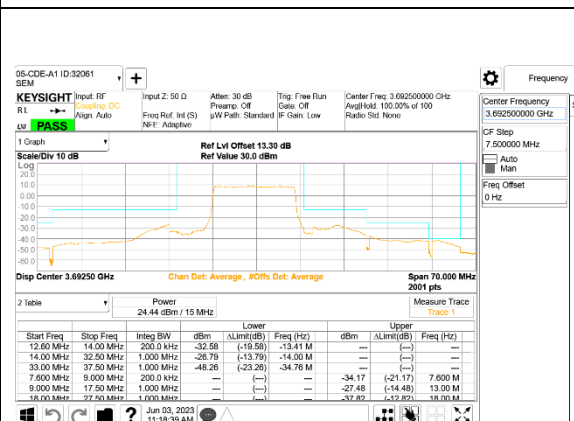

5G NR n48 10MHz BPSK Middle Channel RB24-0

5G NR n48 10MHz BPSK High Channel RB1-0

5G NR n48 15MHz BPSK Low Channel RB1-0

5G NR n48 10MHz BPSK High Channel RB1-23

5G NR n48 15MHz BPSK Low Channel RB1-37

5G NR n48 10MHz BPSK High Channel RB24-0

5G NR n48 15MHz BPSK Low Channel RB36-0

5G NR n48 15MHz BPSK Middle Channel RB1-0

5G NR n48 15MHz BPSK High Channel RB1-0

5G NR n48 15MHz BPSK Middle Channel RB1-37

5G NR n48 15MHz BPSK High Channel RB1-37

G NR n48 15MHz BPSK Middle Channel RB36-0

5G NR n48 15MHz BPSK High Channel RB36-0

5G NR n48 20MHz BPSK Low Channel RB1-0

5G NR n48 20MHz BPSK Middle Channel RB1-0

5G NR n48 20MHz BPSK Low Channel RB1-50

5G NR n48 20MHz BPSK Middle Channel RB1-50