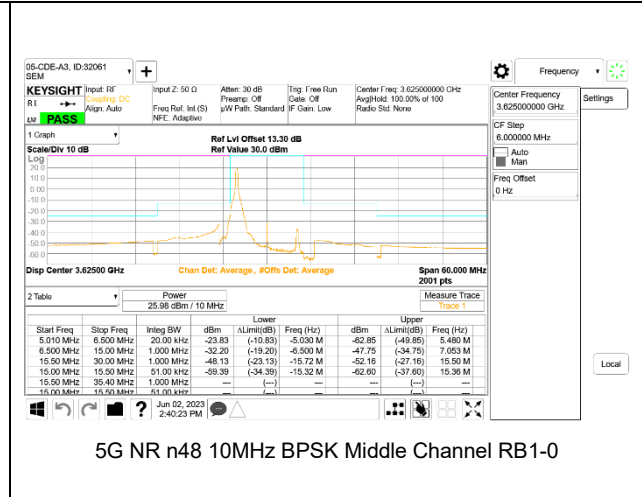

LTE B48 15MHz QPSK High Channel RB1-0

LTE B48 20MHz QPSK Low Channel RB1-0

LTE B48 15MHz QPSK High Channel RB1-74

LTE B48 20MHz QPSK Low Channel RB1-99

LTE B48 15MHz QPSK High Channel RB75-0

LTE B48 20MHz QPSK Low Channel RB100-0

5G NR n48 EMISSION MASK (FCC)

5G NR n48 10MHz BPSK Low Channel RB1-0

5G NR n48 10MHz BPSK Middle Channel RB1-0

5G NR n48 10MHz BPSK Low Channel RB1-23

5G NR n48 10MHz BPSK Middle Channel RB1-23

5G NR n48 10MHz BPSK Low Channel RB24-0