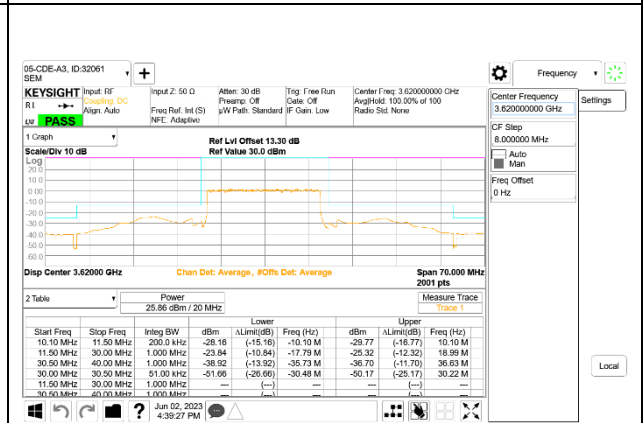

G NR n48 15MHz BPSK Middle Channel RB36-0

5G NR n48 15MHz BPSK High Channel RB36-0

5G NR n48 20MHz BPSK Low Channel RB1-0

5G NR n48 20MHz BPSK Middle Channel RB1-0

5G NR n48 20MHz BPSK Low Channel RB1-50

5G NR n48 20MHz BPSK Middle Channel RB1-50

5G NR n48 20MHz BPSK Low Channel RB50-0

5G NR n48 20MHz BPSK Middle Channel RB50-0

5G NR n48 20MHz BPSK High Channel RB1-0

5G NR n48 30MHz BPSK Low Channel RB1-0

5G NR n48 20MHz BPSK High Channel RB1-50

5G NR n48 30MHz BPSK Low Channel RB1-77