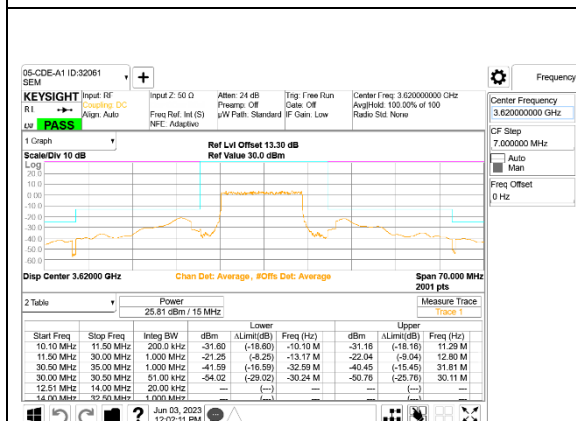

5G NR n48 10MHz BPSK Middle Channel RB24-0

5G NR n48 10MHz BPSK High Channel RB1-0

5G NR n48 15MHz BPSK Low Channel RB1-0

5G NR n48 10MHz BPSK High Channel RB1-23

5G NR n48 15MHz BPSK Low Channel RB1-37

5G NR n48 10MHz BPSK High Channel RB24-0

5G NR n48 15MHz BPSK Low Channel RB36-0

5G NR n48 15MHz BPSK Middle Channel RB1-0

5G NR n48 15MHz BPSK High Channel RB1-0

5G NR n48 15MHz BPSK Middle Channel RB1-37

5G NR n48 15MHz BPSK High Channel RB1-37

G NR n48 15MHz BPSK Middle Channel RB36-0

5G NR n48 15MHz BPSK High Channel RB36-0

5G NR n48 20MHz BPSK Low Channel RB1-0

5G NR n48 20MHz BPSK Middle Channel RB1-0

5G NR n48 20MHz BPSK Low Channel RB1-50

5G NR n48 20MHz BPSK Middle Channel RB1-50