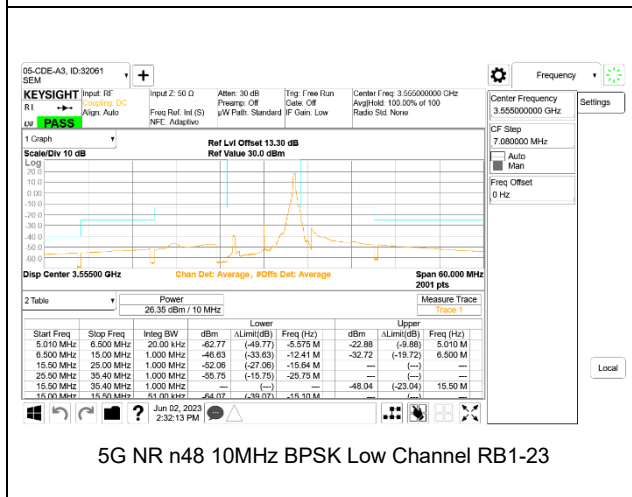

LTE B48 15MHz QPSK High Channel RB1-0

LTE B48 20MHz QPSK Low Channel RB1-0

LTE B48 15MHz QPSK High Channel RB1-74

LTE B48 20MHz QPSK Low Channel RB1-99

LTE B48 15MHz QPSK High Channel RB75-0

LTE B48 20MHz QPSK Low Channel RB100-0

5G NR n48 EMISSION MASK (FCC)

5G NR n48 10MHz BPSK Low Channel RB1-0

5G NR n48 10MHz BPSK Middle Channel RB1-0

5G NR n48 10MHz BPSK Low Channel RB1-23

5G NR n48 10MHz BPSK Middle Channel RB1-23

5G NR n48 10MHz BPSK Low Channel RB24-0