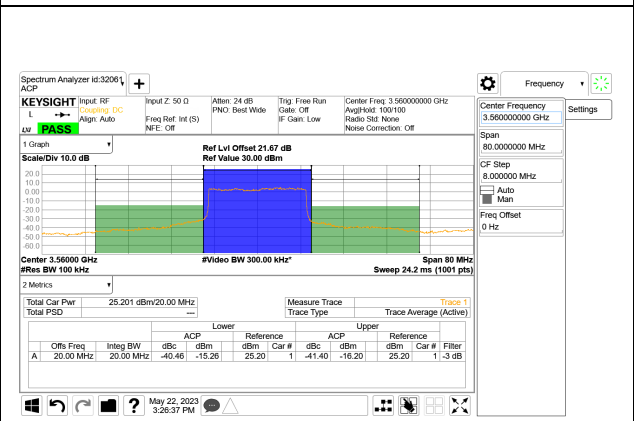

LTE B48 15MHz QPSK High Channel RB1-0

LTE B48 20MHz QPSK Low Channel RB1-0

LTE B48 15MHz QPSK High Channel RB1-74

LTE B48 20MHz QPSK Low Channel RB1-99

LTE B48 15MHz QPSK High Channel RB75-0

LTE B48 20MHz QPSK Low Channel RB100-0

5G NR n48 EMISSION MASK (FCC)

5G NR n48 10MHz BPSK Low Channel RB1-0

5G NR n48 10MHz BPSK Middle Channel RB1-0

5G NR n48 10MHz BPSK Low Channel RB1-23

5G NR n48 10MHz BPSK Middle Channel RB1-23

5G NR n48 10MHz BPSK Low Channel RB24-0