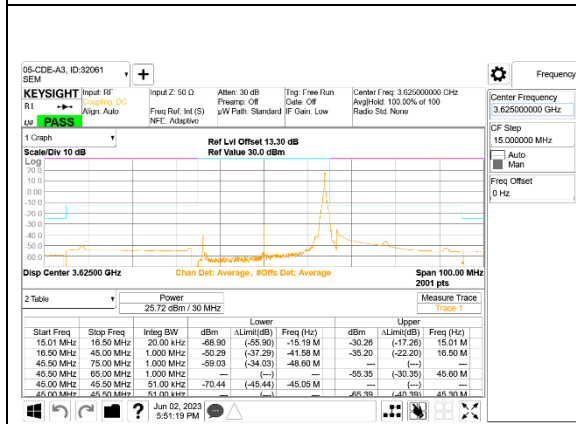

5G NR n48 20MHz BPSK Low Channel RB50-0

5G NR n48 20MHz BPSK Middle Channel RB50-0

5G NR n48 20MHz BPSK High Channel RB1-0

5G NR n48 30MHz BPSK Low Channel RB1-0

5G NR n48 20MHz BPSK High Channel RB1-50

5G NR n48 30MHz BPSK Low Channel RB1-77

5G NR n48 20MHz BPSK High Channel RB50-0

5G NR n48 30MHz BPSK Low Channel RB75-0

5G NR n48 30MHz BPSK Middle Channel RB1-0

5G NR n48 30MHz BPSK High Channel RB1-0

5G NR n48 30MHz BPSK Middle Channel RB1-77

5G NR n48 30MHz BPSK High Channel RB1-77

5G NR n48 30MHz BPSK Middle Channel RB75-0

5G NR n48 30MHz BPSK High Channel RB75-0