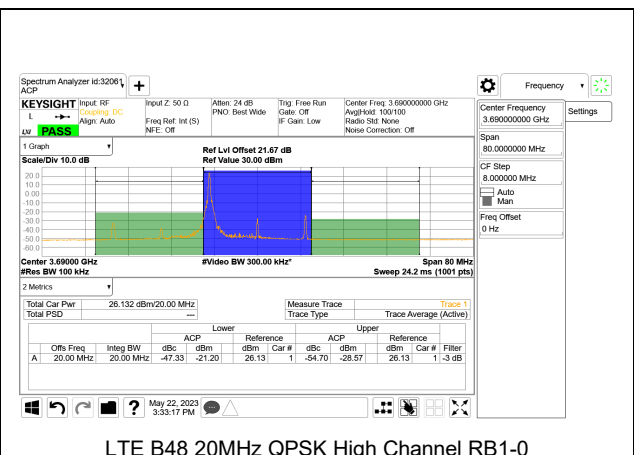

LTE B48 15MHz QPSK High Channel RB1-0

LTE B48 20MHz QPSK Low Channel RB1-0

LTE B48 15MHz QPSK High Channel RB1-74

LTE B48 20MHz QPSK Low Channel RB1-99

LTE B48 15MHz QPSK High Channel RB75-0

LTE B48 20MHz QPSK Low Channel RB100-0

5G NR n48 EMISSION MASK (FCC)

5G NR n48 10MHz BPSK Low Channel RB1-0

5G NR n48 10MHz BPSK Middle Channel RB1-0

5G NR n48 10MHz BPSK Low Channel RB1-23

5G NR n48 10MHz BPSK Middle Channel RB1-23

5G NR n48 10MHz BPSK Low Channel RB24-0