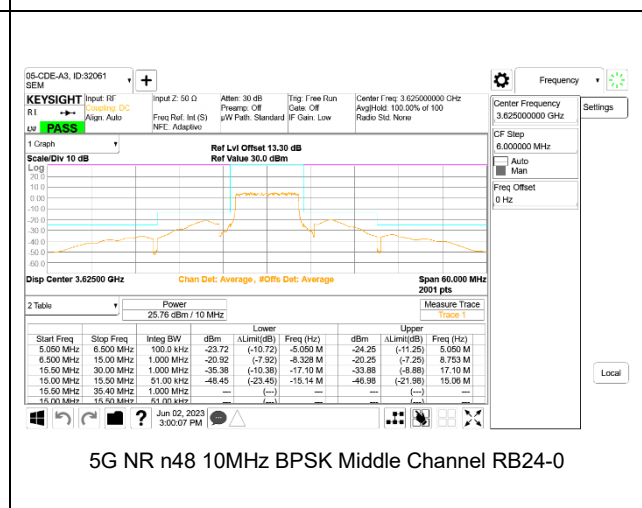

LTE B48 15MHz QPSK High Channel RB1-0

LTE B48 20MHz QPSK Low Channel RB1-0

LTE B48 15MHz QPSK High Channel RB1-74

LTE B48 20MHz QPSK Low Channel RB1-99

LTE B48 15MHz QPSK High Channel RB75-0

LTE B48 20MHz QPSK Low Channel RB100-0

5G NR n48 EMISSION MASK (FCC)

5G NR n48 10MHz BPSK Low Channel RB1-0

5G NR n48 10MHz BPSK Middle Channel RB1-0

5G NR n48 10MHz BPSK Low Channel RB1-23

5G NR n48 10MHz BPSK Middle Channel RB1-23

5G NR n48 10MHz BPSK Low Channel RB24-0

5G NR n48 10MHz BPSK Middle Channel RB24-0

5G NR n48 10MHz BPSK High Channel RB1-0

5G NR n48 15MHz BPSK Low Channel RB1-0

5G NR n48 10MHz BPSK High Channel RB1-23

5G NR n48 15MHz BPSK Low Channel RB1-37

5G NR n48 10MHz BPSK High Channel RB24-0