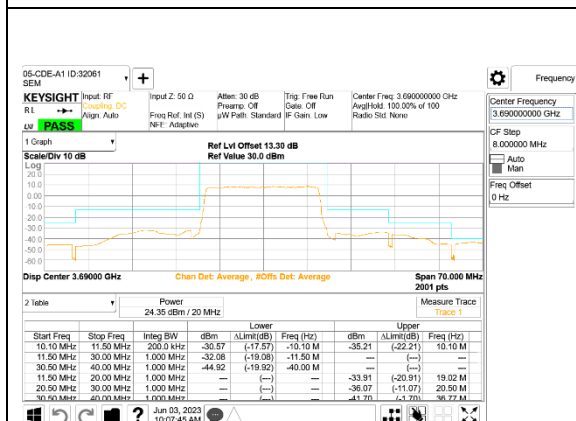

G NR n48 15MHz BPSK Middle Channel RB36-0

5G NR n48 15MHz BPSK High Channel RB36-0

5G NR n48 20MHz BPSK Low Channel RB1-0

5G NR n48 20MHz BPSK Middle Channel RB1-0

5G NR n48 20MHz BPSK Low Channel RB1-50

5G NR n48 20MHz BPSK Middle Channel RB1-50

5G NR n48 20MHz BPSK Low Channel RB50-0

5G NR n48 20MHz BPSK Middle Channel RB50-0

5G NR n48 20MHz BPSK High Channel RB1-0

5G NR n48 30MHz BPSK Low Channel RB1-0

5G NR n48 20MHz BPSK High Channel RB1-50

5G NR n48 30MHz BPSK Low Channel RB1-77

5G NR n48 20MHz BPSK High Channel RB50-0

5G NR n48 30MHz BPSK Low Channel RB75-0

5G NR n48 30MHz BPSK Middle Channel RB1-0

5G NR n48 30MHz BPSK High Channel RB1-0

5G NR n48 30MHz BPSK Middle Channel RB1-77