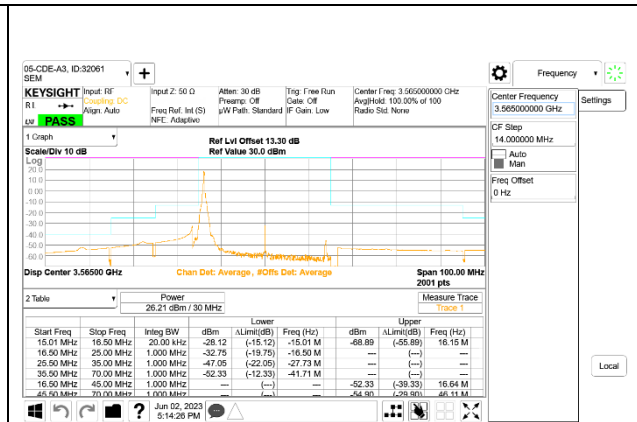

G NR n48 15MHz BPSK Middle Channel RB36-0

5G NR n48 15MHz BPSK High Channel RB36-0

5G NR n48 20MHz BPSK Low Channel RB1-0

5G NR n48 20MHz BPSK Middle Channel RB1-0

5G NR n48 20MHz BPSK Low Channel RB1-50

5G NR n48 20MHz BPSK Middle Channel RB1-50

5G NR n48 20MHz BPSK Low Channel RB50-0

5G NR n48 20MHz BPSK Middle Channel RB50-0

5G NR n48 20MHz BPSK High Channel RB1-0

5G NR n48 30MHz BPSK Low Channel RB1-0

5G NR n48 20MHz BPSK High Channel RB1-50

5G NR n48 30MHz BPSK Low Channel RB1-77