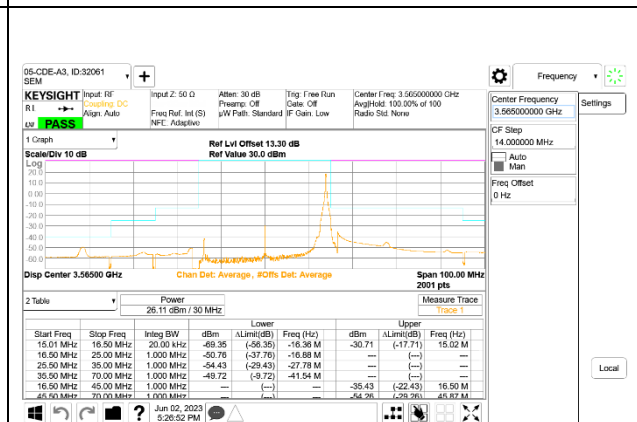

5G NR n48 20MHz BPSK Low Channel RB50-0

5G NR n48 20MHz BPSK Middle Channel RB50-0

5G NR n48 20MHz BPSK High Channel RB1-0

5G NR n48 30MHz BPSK Low Channel RB1-0

5G NR n48 20MHz BPSK High Channel RB1-50

5G NR n48 30MHz BPSK Low Channel RB1-77

5G NR n48 20MHz BPSK High Channel RB50-0

5G NR n48 30MHz BPSK Low Channel RB75-0

5G NR n48 30MHz BPSK Middle Channel RB1-0

5G NR n48 30MHz BPSK High Channel RB1-0

5G NR n48 30MHz BPSK Middle Channel RB1-77