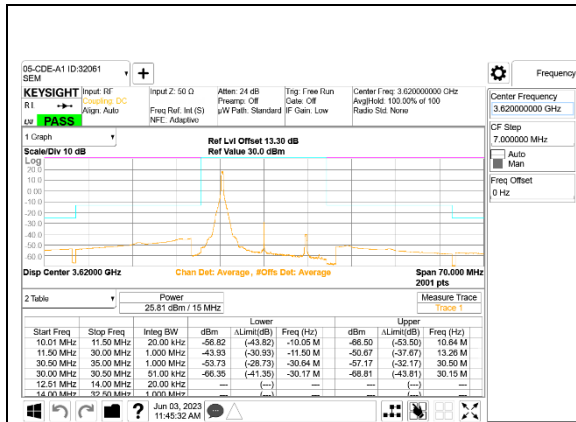

5G NR n48 EMISSION MASK (FCC)

5G NR n48 10MHz BPSK Low Channel RB1-0

5G NR n48 10MHz BPSK Middle Channel RB1-0

5G NR n48 10MHz BPSK Low Channel RB1-23

5G NR n48 10MHz BPSK Middle Channel RB1-23

5G NR n48 10MHz BPSK Low Channel RB24-0

5G NR n48 10MHz BPSK Middle Channel RB24-0

5G NR n48 10MHz BPSK High Channel RB1-0

5G NR n48 15MHz BPSK Low Channel RB1-0

5G NR n48 10MHz BPSK High Channel RB1-23

5G NR n48 15MHz BPSK Low Channel RB1-37

5G NR n48 10MHz BPSK High Channel RB24-0

5G NR n48 15MHz BPSK Low Channel RB36-0

5G NR n48 15MHz BPSK Middle Channel RB1-0

5G NR n48 15MHz BPSK High Channel RB1-0

5G NR n48 15MHz BPSK Middle Channel RB1-37

5G NR n48 15MHz BPSK High Channel RB1-37