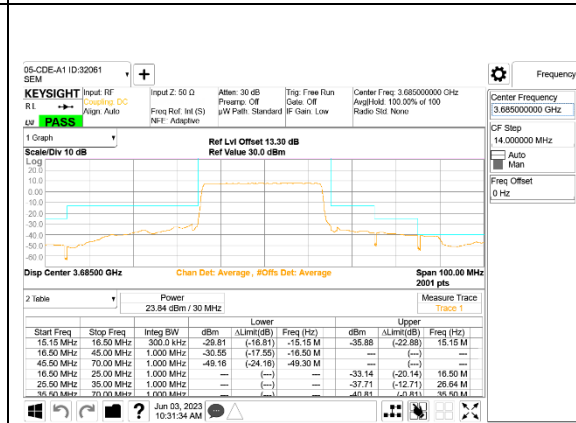

5G NR n48 20MHz BPSK Low Channel RB50-0

5G NR n48 20MHz BPSK Middle Channel RB50-0

5G NR n48 20MHz BPSK High Channel RB1-0

5G NR n48 30MHz BPSK Low Channel RB1-0

5G NR n48 20MHz BPSK High Channel RB1-50

5G NR n48 30MHz BPSK Low Channel RB1-77

5G NR n48 20MHz BPSK High Channel RB50-0

5G NR n48 30MHz BPSK Low Channel RB75-0

5G NR n48 30MHz BPSK Middle Channel RB1-0

5G NR n48 30MHz BPSK High Channel RB1-0

5G NR n48 30MHz BPSK Middle Channel RB1-77

5G NR n48 30MHz BPSK High Channel RB1-77

5G NR n48 30MHz BPSK Middle Channel RB75-0

5G NR n48 30MHz BPSK High Channel RB75-0