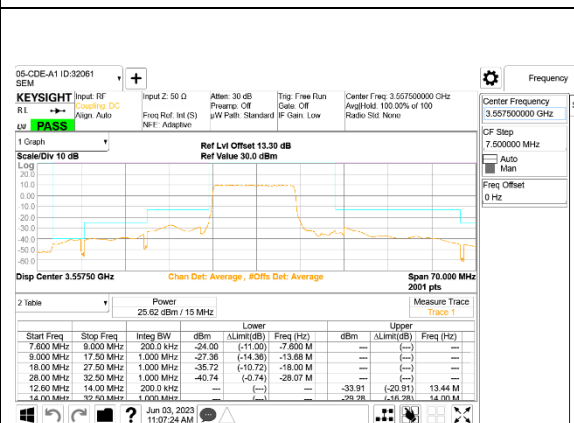

5G NR n48 EMISSION MASK (FCC)

5G NR n48 10MHz BPSK Low Channel RB1-0

5G NR n48 10MHz BPSK Middle Channel RB1-0

5G NR n48 10MHz BPSK Low Channel RB1-23

5G NR n48 10MHz BPSK Middle Channel RB1-23

5G NR n48 10MHz BPSK Low Channel RB24-0

5G NR n48 10MHz BPSK Middle Channel RB24-0

5G NR n48 10MHz BPSK High Channel RB1-0

5G NR n48 15MHz BPSK Low Channel RB1-0

5G NR n48 10MHz BPSK High Channel RB1-23

5G NR n48 15MHz BPSK Low Channel RB1-37

5G NR n48 10MHz BPSK High Channel RB24-0

5G NR n48 15MHz BPSK Low Channel RB36-0

5G NR n48 15MHz BPSK Middle Channel RB1-0

5G NR n48 15MHz BPSK High Channel RB1-0

5G NR n48 15MHz BPSK Middle Channel RB1-37

5G NR n48 15MHz BPSK High Channel RB1-37