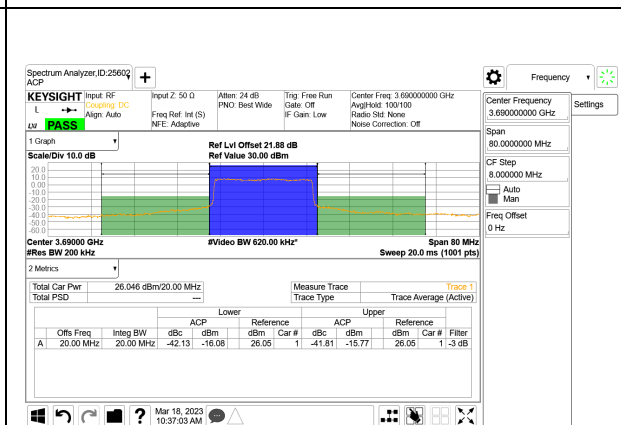

LTE B48 20MHz QPSK Low Channel RB100-0

LTE B48 20MHz QPSK Middle Channel RB1-0

LTE B48 20MHz QPSK High Channel RB1-0

LTE B48 20MHz QPSK Middle Channel RB1-99

LTE B48 20MHz QPSK High Channel RB1-99

LTE B48 20MHz QPSK Middle Channel RB100-0

LTE B48 20MHz QPSK High Channel RB100-0

5G NR n48 EMISSION MASK

5G NR n48 10MHz BPSK Low Channel RB1-0

5G NR n48 10MHz BPSK Middle Channel RB1-0

5G NR n48 10MHz BPSK Low Channel RB1-23

5G NR n48 10MHz BPSK Middle Channel RB1-23