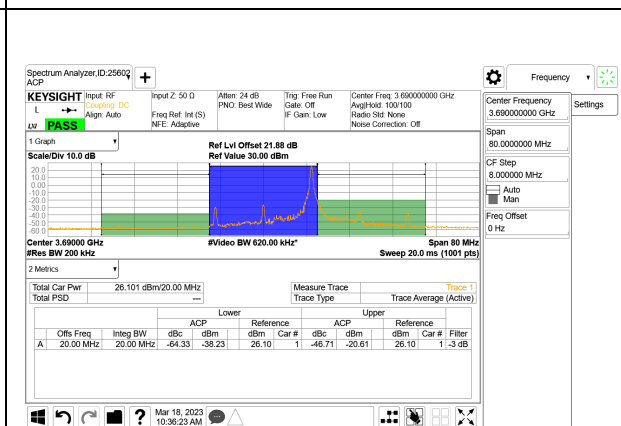

LTE B48 20MHz QPSK Low Channel RB100-0

LTE B48 20MHz QPSK Middle Channel RB1-0

LTE B48 20MHz QPSK High Channel RB1-0

LTE B48 20MHz QPSK Middle Channel RB1-99

LTE B48 20MHz QPSK High Channel RB1-99

LTE B48 20MHz QPSK Middle Channel RB100-0

LTE B48 20MHz QPSK High Channel RB100-0

5G NR n48 EMISSION MASK

5G NR n48 10MHz BPSK Low Channel RB1-0

5G NR n48 10MHz BPSK Middle Channel RB1-0

5G NR n48 10MHz BPSK Low Channel RB1-23

5G NR n48 10MHz BPSK Middle Channel RB1-23