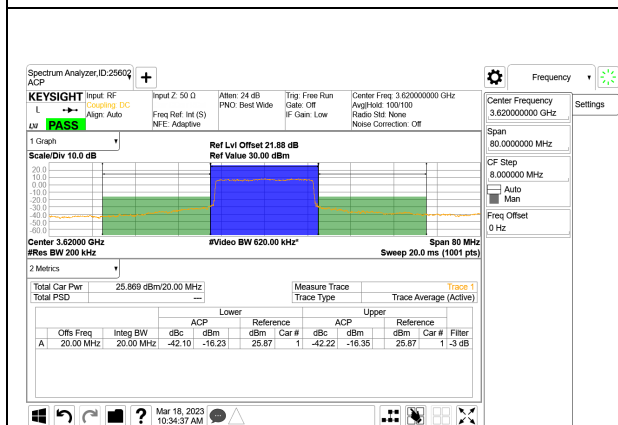

LTE B48 20MHz QPSK Low Channel RB100-0

LTE B48 20MHz QPSK Middle Channel RB1-0

LTE B48 20MHz QPSK High Channel RB1-0

LTE B48 20MHz QPSK Middle Channel RB1-99

LTE B48 20MHz QPSK High Channel RB1-99

LTE B48 20MHz QPSK Middle Channel RB100-0

LTE B48 20MHz QPSK High Channel RB100-0

5G NR n48 EMISSION MASK

5G NR n48 10MHz BPSK Low Channel RB1-0

5G NR n48 10MHz BPSK Middle Channel RB1-0

5G NR n48 10MHz BPSK Low Channel RB1-23

5G NR n48 10MHz BPSK Middle Channel RB1-23