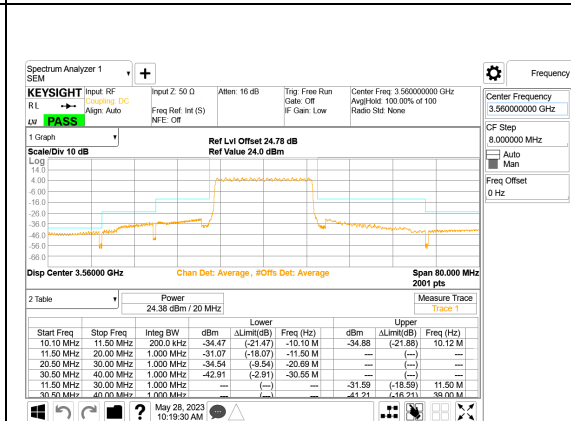

LTE B48 15MHz QPSK High Channel RB1-0

LTE B48 20MHz QPSK Low Channel RB1-0

LTE B48 15MHz QPSK High Channel RB1-74

LTE B48 20MHz QPSK Low Channel RB1-99

LTE B48 15MHz QPSK High Channel RB75-0, ID:25780

LTE B48 20MHz QPSK Low Channel RB100-0, ID:25780

LTE B48 20MHz QPSK Middle Channel RB1-0

LTE B48 20MHz QPSK High Channel RB1-0

LTE B48 20MHz QPSK Middle Channel RB1-99

LTE B48 20MHz QPSK High Channel RB1-99

LTE B48 20MHz QPSK Middle Channel RB100-0

LTE B48 20MHz QPSK High Channel RB100-0, ID:25780