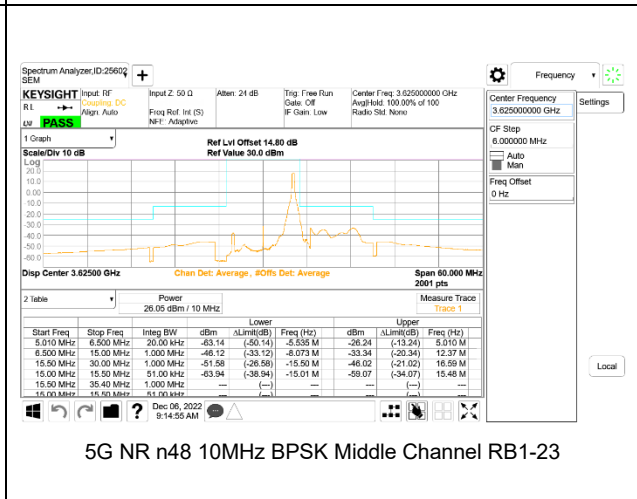

LTE B48 20MHz QPSK Low Channel RB100-0

LTE B48 20MHz QPSK Middle Channel RB1-0

LTE B48 20MHz QPSK High Channel RB1-0

LTE B48 20MHz QPSK Middle Channel RB1-99

LTE B48 20MHz QPSK High Channel RB1-99

LTE B48 20MHz QPSK Middle Channel RB100-0

LTE B48 20MHz QPSK High Channel RB100-0

5G NR n48 EMISSION MASK

5G NR n48 10MHz BPSK Low Channel RB1-0

5G NR n48 10MHz BPSK Middle Channel RB1-0

5G NR n48 10MHz BPSK Low Channel RB1-23

5G NR n48 10MHz BPSK Middle Channel RB1-23

5G NR n48 10MHz BPSK Low Channel RB24-0

5G NR n48 10MHz BPSK Middle Channel RB24-0