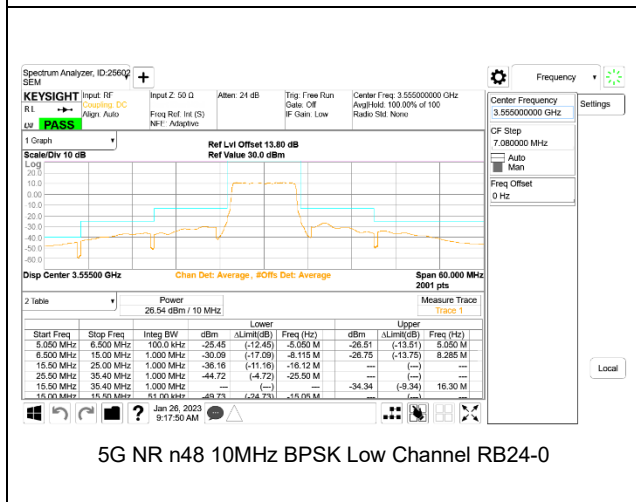

LTE B48 20MHz QPSK Low Channel RB100-0

LTE B48 20MHz QPSK Middle Channel RB1-0

LTE B48 20MHz QPSK High Channel RB1-0

LTE B48 20MHz QPSK Middle Channel RB1-99

LTE B48 20MHz QPSK High Channel RB1-99

LTE B48 20MHz QPSK Middle Channel RB100-0

LTE B48 20MHz QPSK High Channel RB100-0

5G NR n48 EMISSION MASK

5G NR n48 10MHz BPSK Low Channel RB1-0

5G NR n48 10MHz BPSK Middle Channel RB1-0

5G NR n48 10MHz BPSK Low Channel RB1-23

5G NR n48 10MHz BPSK Middle Channel RB1-23

5G NR n48 10MHz BPSK Low Channel RB24-0

5G NR n48 10MHz BPSK Middle Channel RB24-0