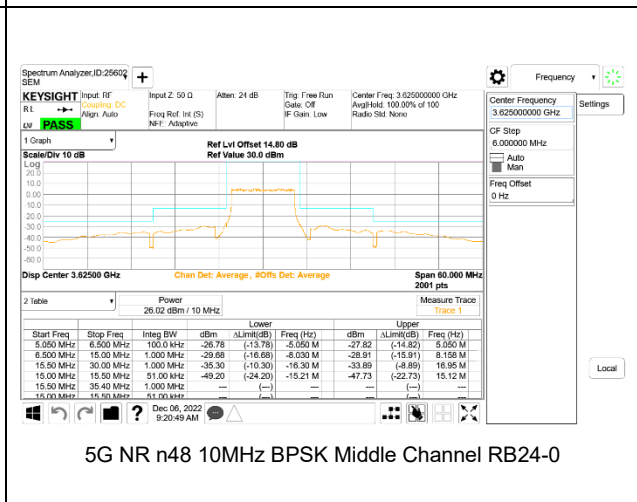

LTE B48 20MHz QPSK Low Channel RB100-0

LTE B48 20MHz QPSK Middle Channel RB1-0

LTE B48 20MHz QPSK High Channel RB1-0

LTE B48 20MHz QPSK Middle Channel RB1-99

LTE B48 20MHz QPSK High Channel RB1-99

LTE B48 20MHz QPSK Middle Channel RB100-0

LTE B48 20MHz QPSK High Channel RB100-0

5G NR n48 EMISSION MASK

5G NR n48 10MHz BPSK Low Channel RB1-0

5G NR n48 10MHz BPSK Middle Channel RB1-0

5G NR n48 10MHz BPSK Low Channel RB1-23

5G NR n48 10MHz BPSK Middle Channel RB1-23

5G NR n48 10MHz BPSK Low Channel RB24-0

5G NR n48 10MHz BPSK Middle Channel RB24-0