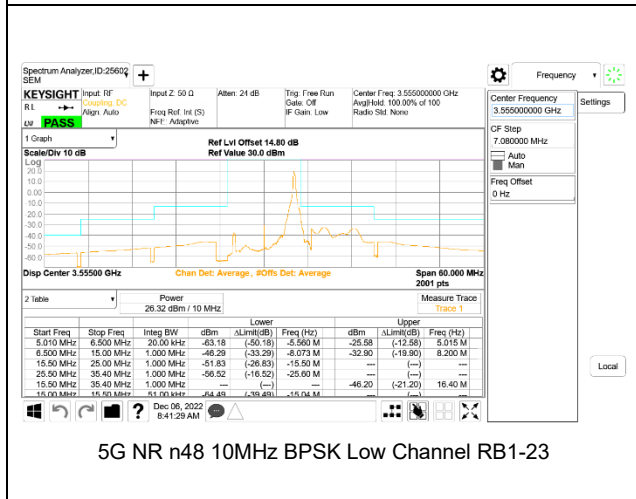

LTE B48 20MHz QPSK Low Channel RB100-0

LTE B48 20MHz QPSK Middle Channel RB1-0

LTE B48 20MHz QPSK High Channel RB1-0

LTE B48 20MHz QPSK Middle Channel RB1-99

LTE B48 20MHz QPSK High Channel RB1-99

LTE B48 20MHz QPSK Middle Channel RB100-0

LTE B48 20MHz QPSK High Channel RB100-0

5G NR n48 EMISSION MASK

5G NR n48 10MHz BPSK Low Channel RB1-0

5G NR n48 10MHz BPSK Middle Channel RB1-0

5G NR n48 10MHz BPSK Low Channel RB1-23

5G NR n48 10MHz BPSK Middle Channel RB1-23

5G NR n48 10MHz BPSK Low Channel RB24-0

5G NR n48 10MHz BPSK Middle Channel RB24-0