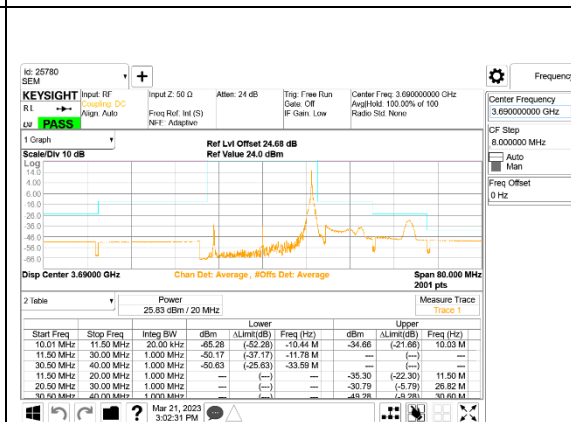

LTE B48 15MHz QPSK High Channel RB1-0

LTE B48 20MHz QPSK Low Channel RB1-0

LTE B48 15MHz QPSK High Channel RB1-74

LTE B48 20MHz QPSK Low Channel RB1-99

LTE B48 15MHz QPSK High Channel RB75-0, ID:25780

LTE B48 20MHz QPSK Low Channel RB100-0, ID:25780

LTE B48 20MHz QPSK Middle Channel RB1-0

LTE B48 20MHz QPSK High Channel RB1-0

LTE B48 20MHz QPSK Middle Channel RB1-99

LTE B48 20MHz QPSK High Channel RB1-99

LTE B48 20MHz QPSK Middle Channel RB100-0

LTE B48 20MHz QPSK High Channel RB100-0, ID:25780