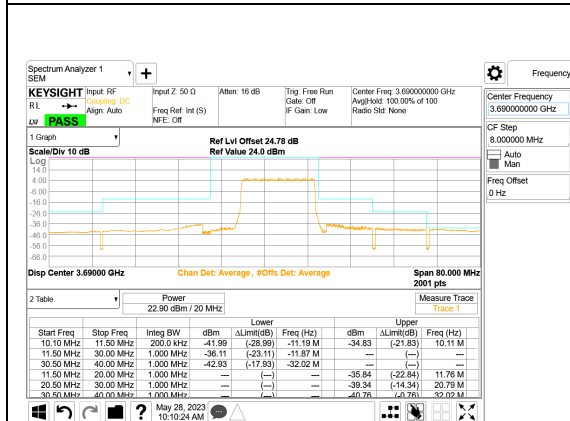

LTE B48 15MHz QPSK High Channel RB1-0

LTE B48 20MHz QPSK Low Channel RB1-0

LTE B48 15MHz QPSK High Channel RB1-74

LTE B48 20MHz QPSK Low Channel RB1-99

LTE B48 15MHz QPSK High Channel RB75-0, ID:25780

LTE B48 20MHz QPSK Low Channel RB100-0, ID:25780

LTE B48 20MHz QPSK Middle Channel RB1-0

LTE B48 20MHz QPSK High Channel RB1-0

LTE B48 20MHz QPSK Middle Channel RB1-99

LTE B48 20MHz QPSK High Channel RB1-99

LTE B48 20MHz QPSK Middle Channel RB100-0

LTE B48 20MHz QPSK High Channel RB100-0, ID:25780