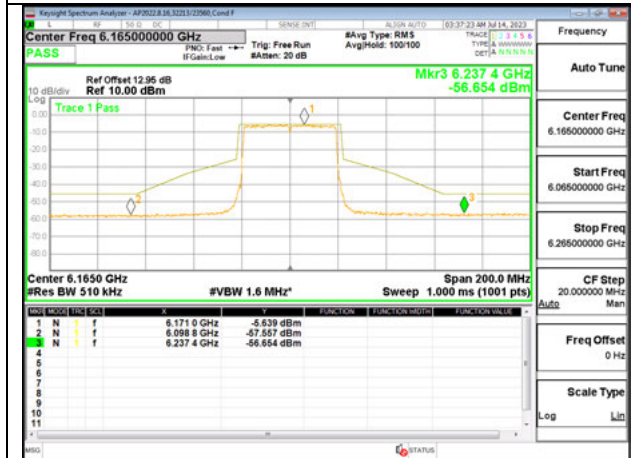

MID CHANNEL ANT 6 6165