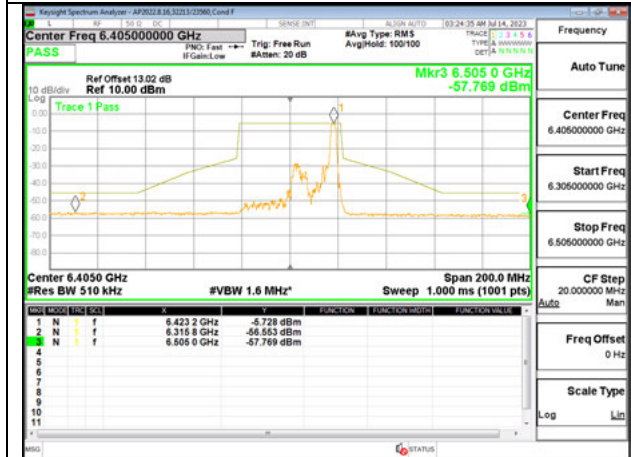

2TX Antenna 6 + Antenna 5 SDM MODE - 26-Tones, RU Index 17

LOW CHANNEL ANT 6 5965

LOW CHANNEL ANT 5 5965

MID CHANNEL ANT 6 6165

MID CHANNEL ANT 5 6165

HIGH CHANNEL ANT 6 6405

HIGH CHANNEL ANT 5 6405

2TX Antenna 6 + Antenna 5 SDM MODE - SU Mode