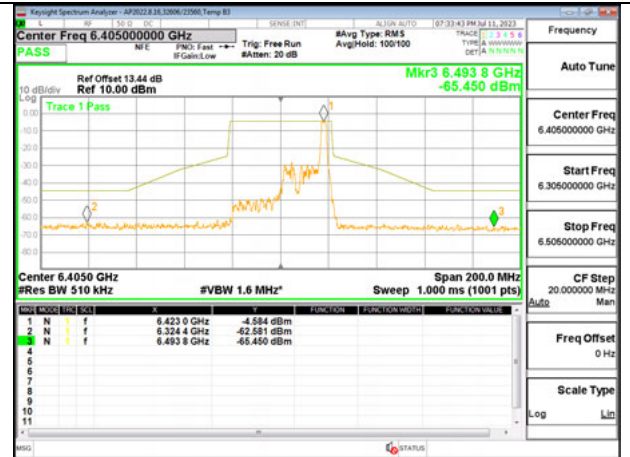

2TX Antenna 6 + Antenna 5 SDM MODE - 26-Tones, RU Index 17

LOW CHANNEL ANT 6 5965

LOW CHANNEL ANT 5 5965

MID CHANNEL ANT 6 6165

MID CHANNEL ANT 5 6165

HIGH CHANNEL ANT 6 6405

HIGH CHANNEL ANT 5 6405

2TX Antenna 6 + Antenna 5 SDM MODE - SU Mode