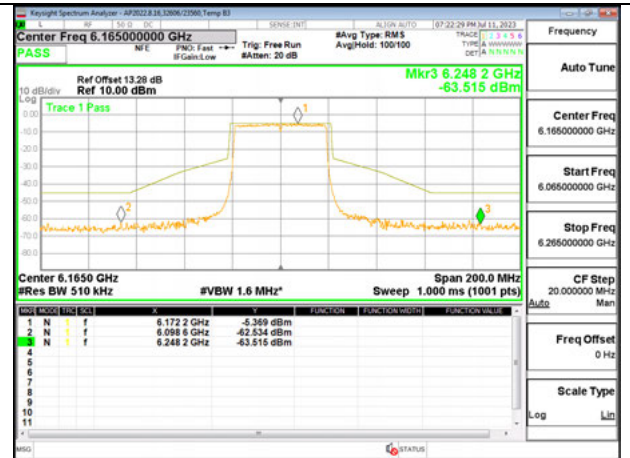

MID CHANNEL ANT 5 6165