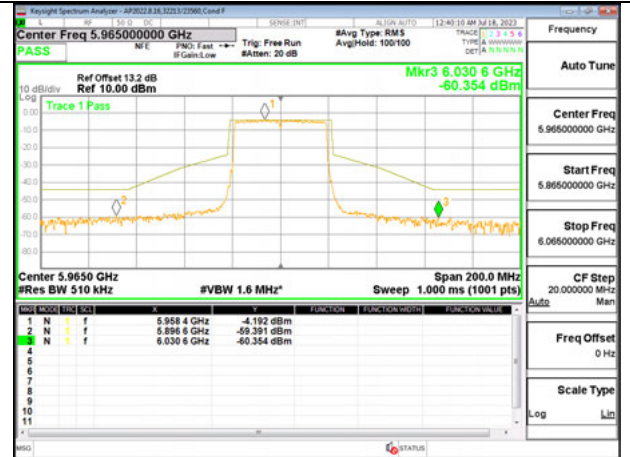

LOW CHANNEL ANT 5 5965