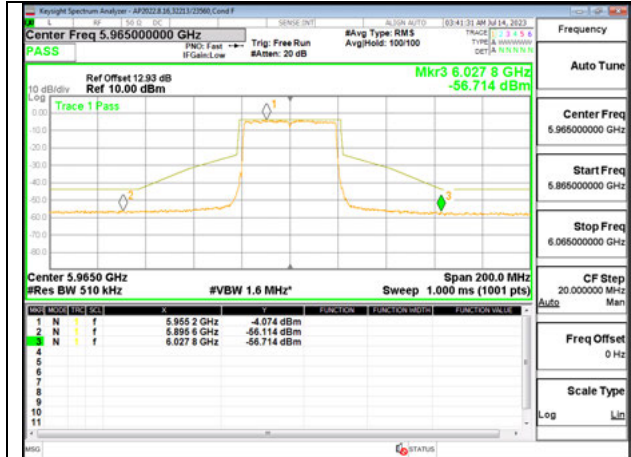

2TX Antenna 6 + Antenna 5 SDM MODE - 26-Tones, RU Index 17

LOW CHANNEL ANT 6 5965

LOW CHANNEL ANT 5 5965

MID CHANNEL ANT 6 6165

MID CHANNEL ANT 5 6165

HIGH CHANNEL ANT 6 6405

HIGH CHANNEL ANT 5 6405

2TX Antenna 6 + Antenna 5 SDM MODE - SU Mode