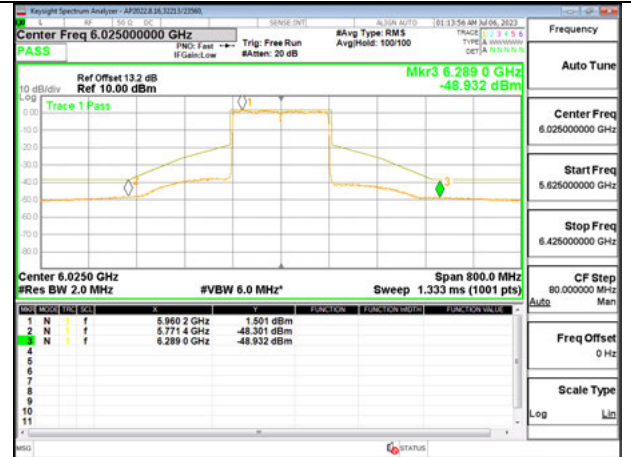

HIGH CHANNEL ANT 6 6345

HIGH CHANNEL ANT 5 6345

Antenna 6 + Antenna 5 OFDMA MODE: SU

LOW CHANNEL ANT 6 6025

LOW CHANNEL ANT 5 6025

MID CHANNEL ANT 6 6185

MID CHANNEL ANT 5 6185

HIGH CHANNEL ANT 6 6345