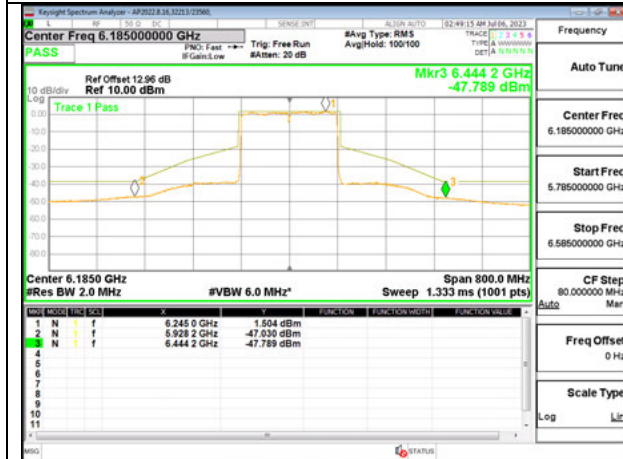

HIGH CHANNEL ANT 6 6345

HIGH CHANNEL ANT 5 6345

Antenna 6 + Antenna 5 OFDMA MODE: SU

LOW CHANNEL ANT 6 6025

LOW CHANNEL ANT 5 6025

MID CHANNEL ANT 6 6185

MID CHANNEL ANT 5 6185

HIGH CHANNEL ANT 6 6345