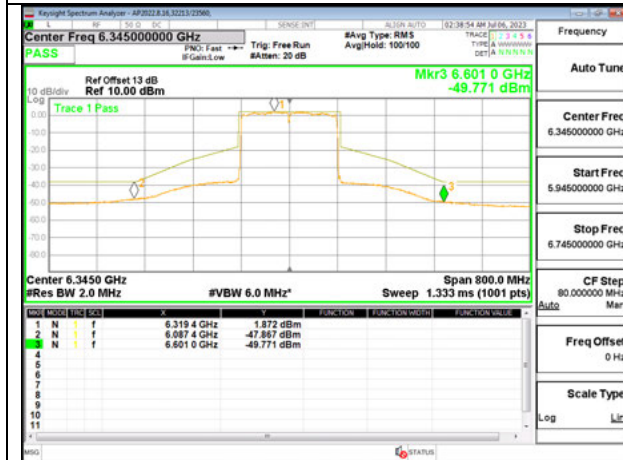

HIGH CHANNEL ANT 6 6345

HIGH CHANNEL ANT 5 6345

Antenna 6 + Antenna 5 OFDMA MODE: SU

LOW CHANNEL ANT 6 6025

LOW CHANNEL ANT 5 6025

MID CHANNEL ANT 6 6185

MID CHANNEL ANT 5 6185

HIGH CHANNEL ANT 6 6345