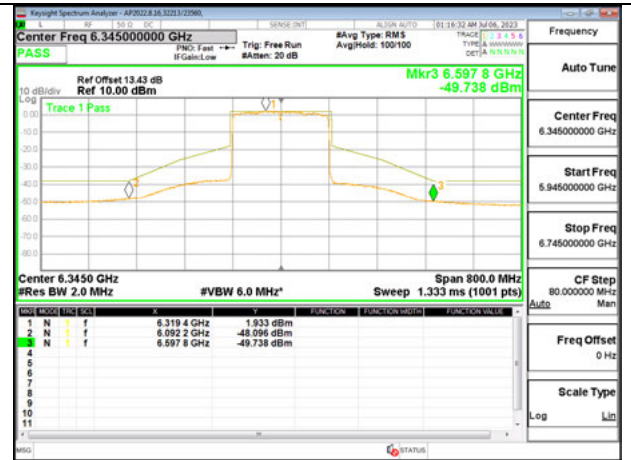

HIGH CHANNEL ANT 6 6345

HIGH CHANNEL ANT 5 6345

Antenna 6 + Antenna 5 OFDMA MODE: SU

LOW CHANNEL ANT 6 6025

LOW CHANNEL ANT 5 6025

MID CHANNEL ANT 6 6185

MID CHANNEL ANT 5 6185

HIGH CHANNEL ANT 6 6345