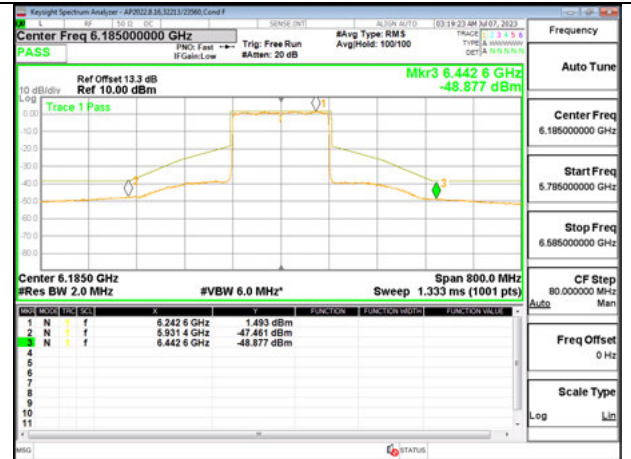

HIGH CHANNEL ANT 6 6345

HIGH CHANNEL ANT 5 6345

Antenna 6 + Antenna 5 OFDMA MODE: SU

LOW CHANNEL ANT 6 6025

LOW CHANNEL ANT 5 6025

MID CHANNEL ANT 6 6185

MID CHANNEL ANT 5 6185

HIGH CHANNEL ANT 6 6345