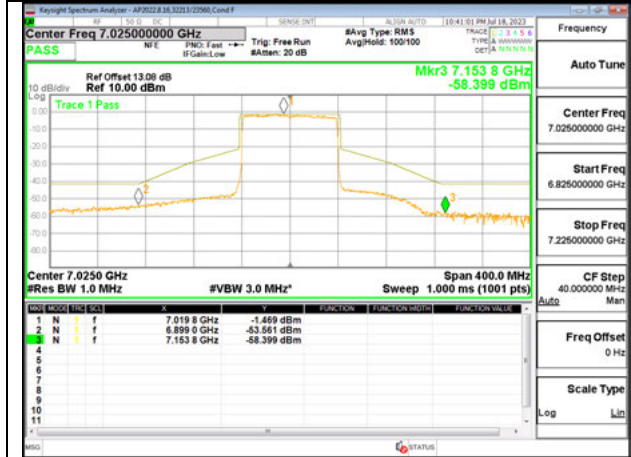

HIGH CHANNEL ANT 6 7025