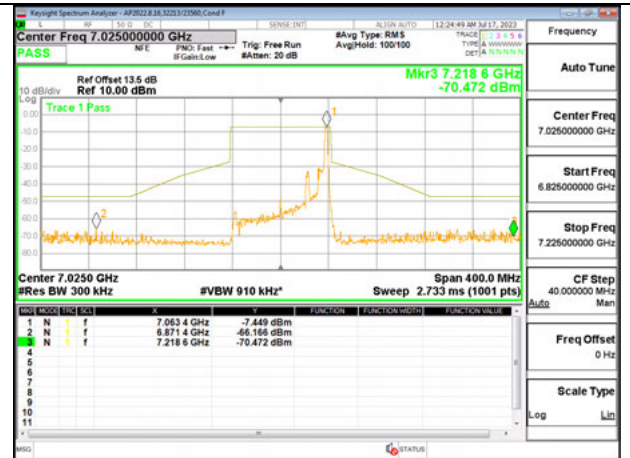

HIGH CHANNEL ANT 5 7025

2TX Antenna 6 + Antenna 5 SDM MODE - 26-Tones, RU Index 36

LOW CHANNEL ANT 6 6945

LOW CHANNEL ANT 5 6945

HIGH CHANNEL ANT 6 7025

HIGH CHANNEL ANT 5 7025

2TX Antenna 6 + Antenna 5 SDM MODE - SU Mode