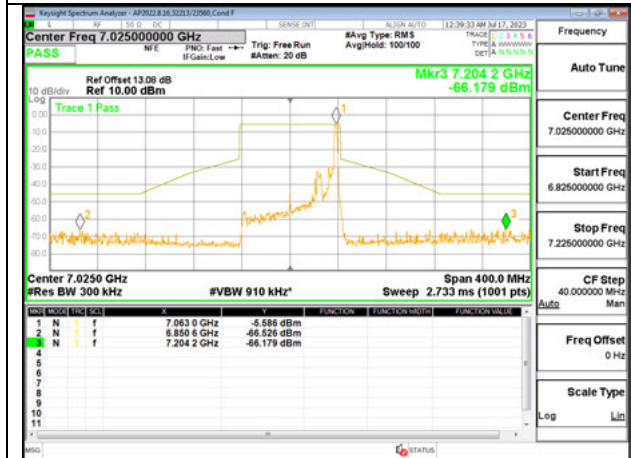

HIGH CHANNEL ANT 5 7025

2TX Antenna 6 + Antenna 5 SDM MODE - 26-Tones, RU Index 36

LOW CHANNEL ANT 6 6945

LOW CHANNEL ANT 5 6945

HIGH CHANNEL ANT 6 7025

HIGH CHANNEL ANT 5 7025

2TX Antenna 6 + Antenna 5 SDM MODE - SU Mode