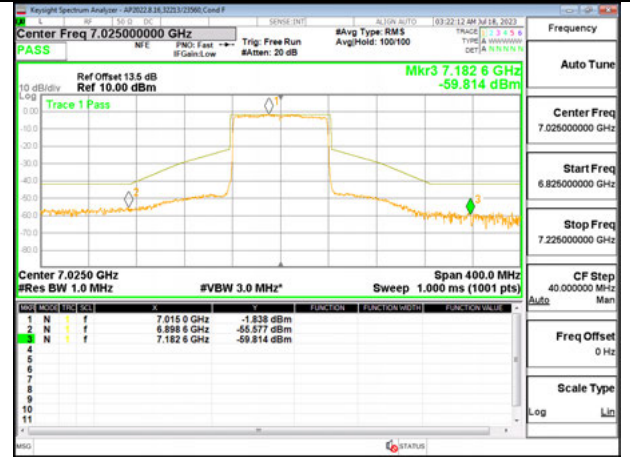

HIGH CHANNEL ANT 5 7025